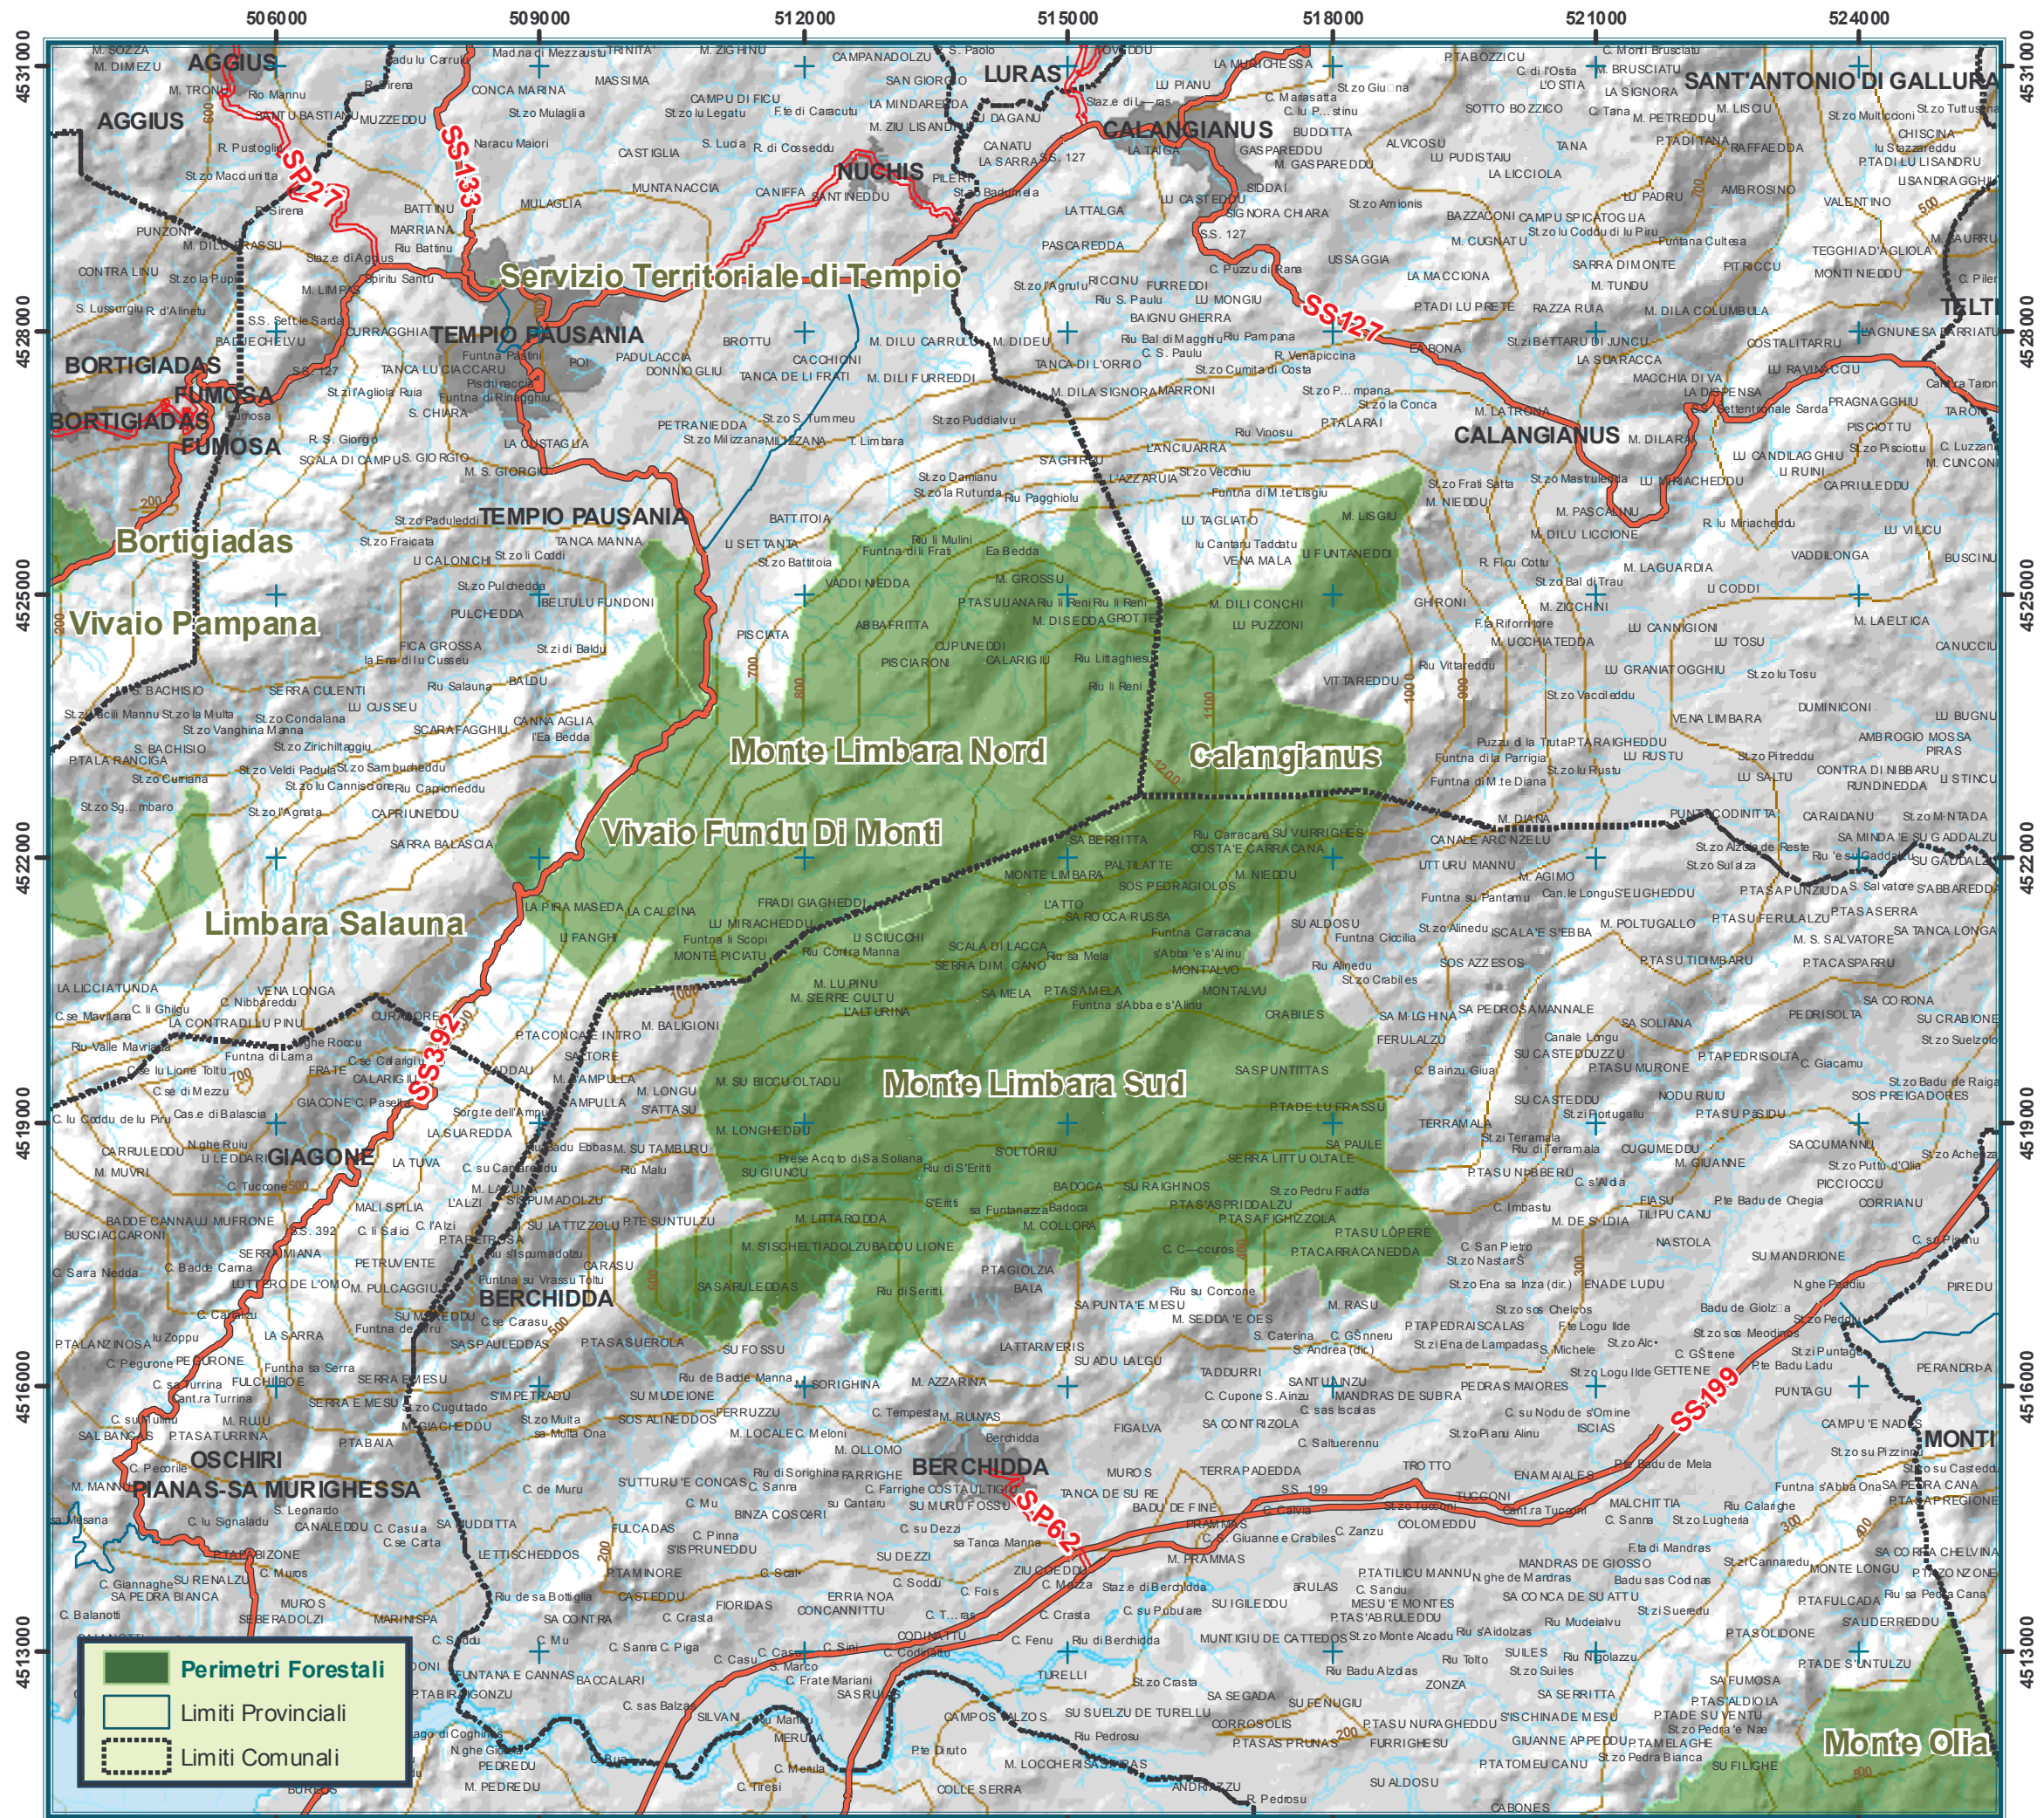

REGIONE AUTONOMA DELLA SARDEGNA

ENTE FORESTE DELLA SARDEGNA

TUTELA E VALORIZZAZIONE DEI
COMPLESSI FORESTALI DEMANIALI

Limbara

Proiezione Conforme Universale Trasversa di Mercatore - Sistema Geodetico ED50 - Coordinate chilometriche UTM