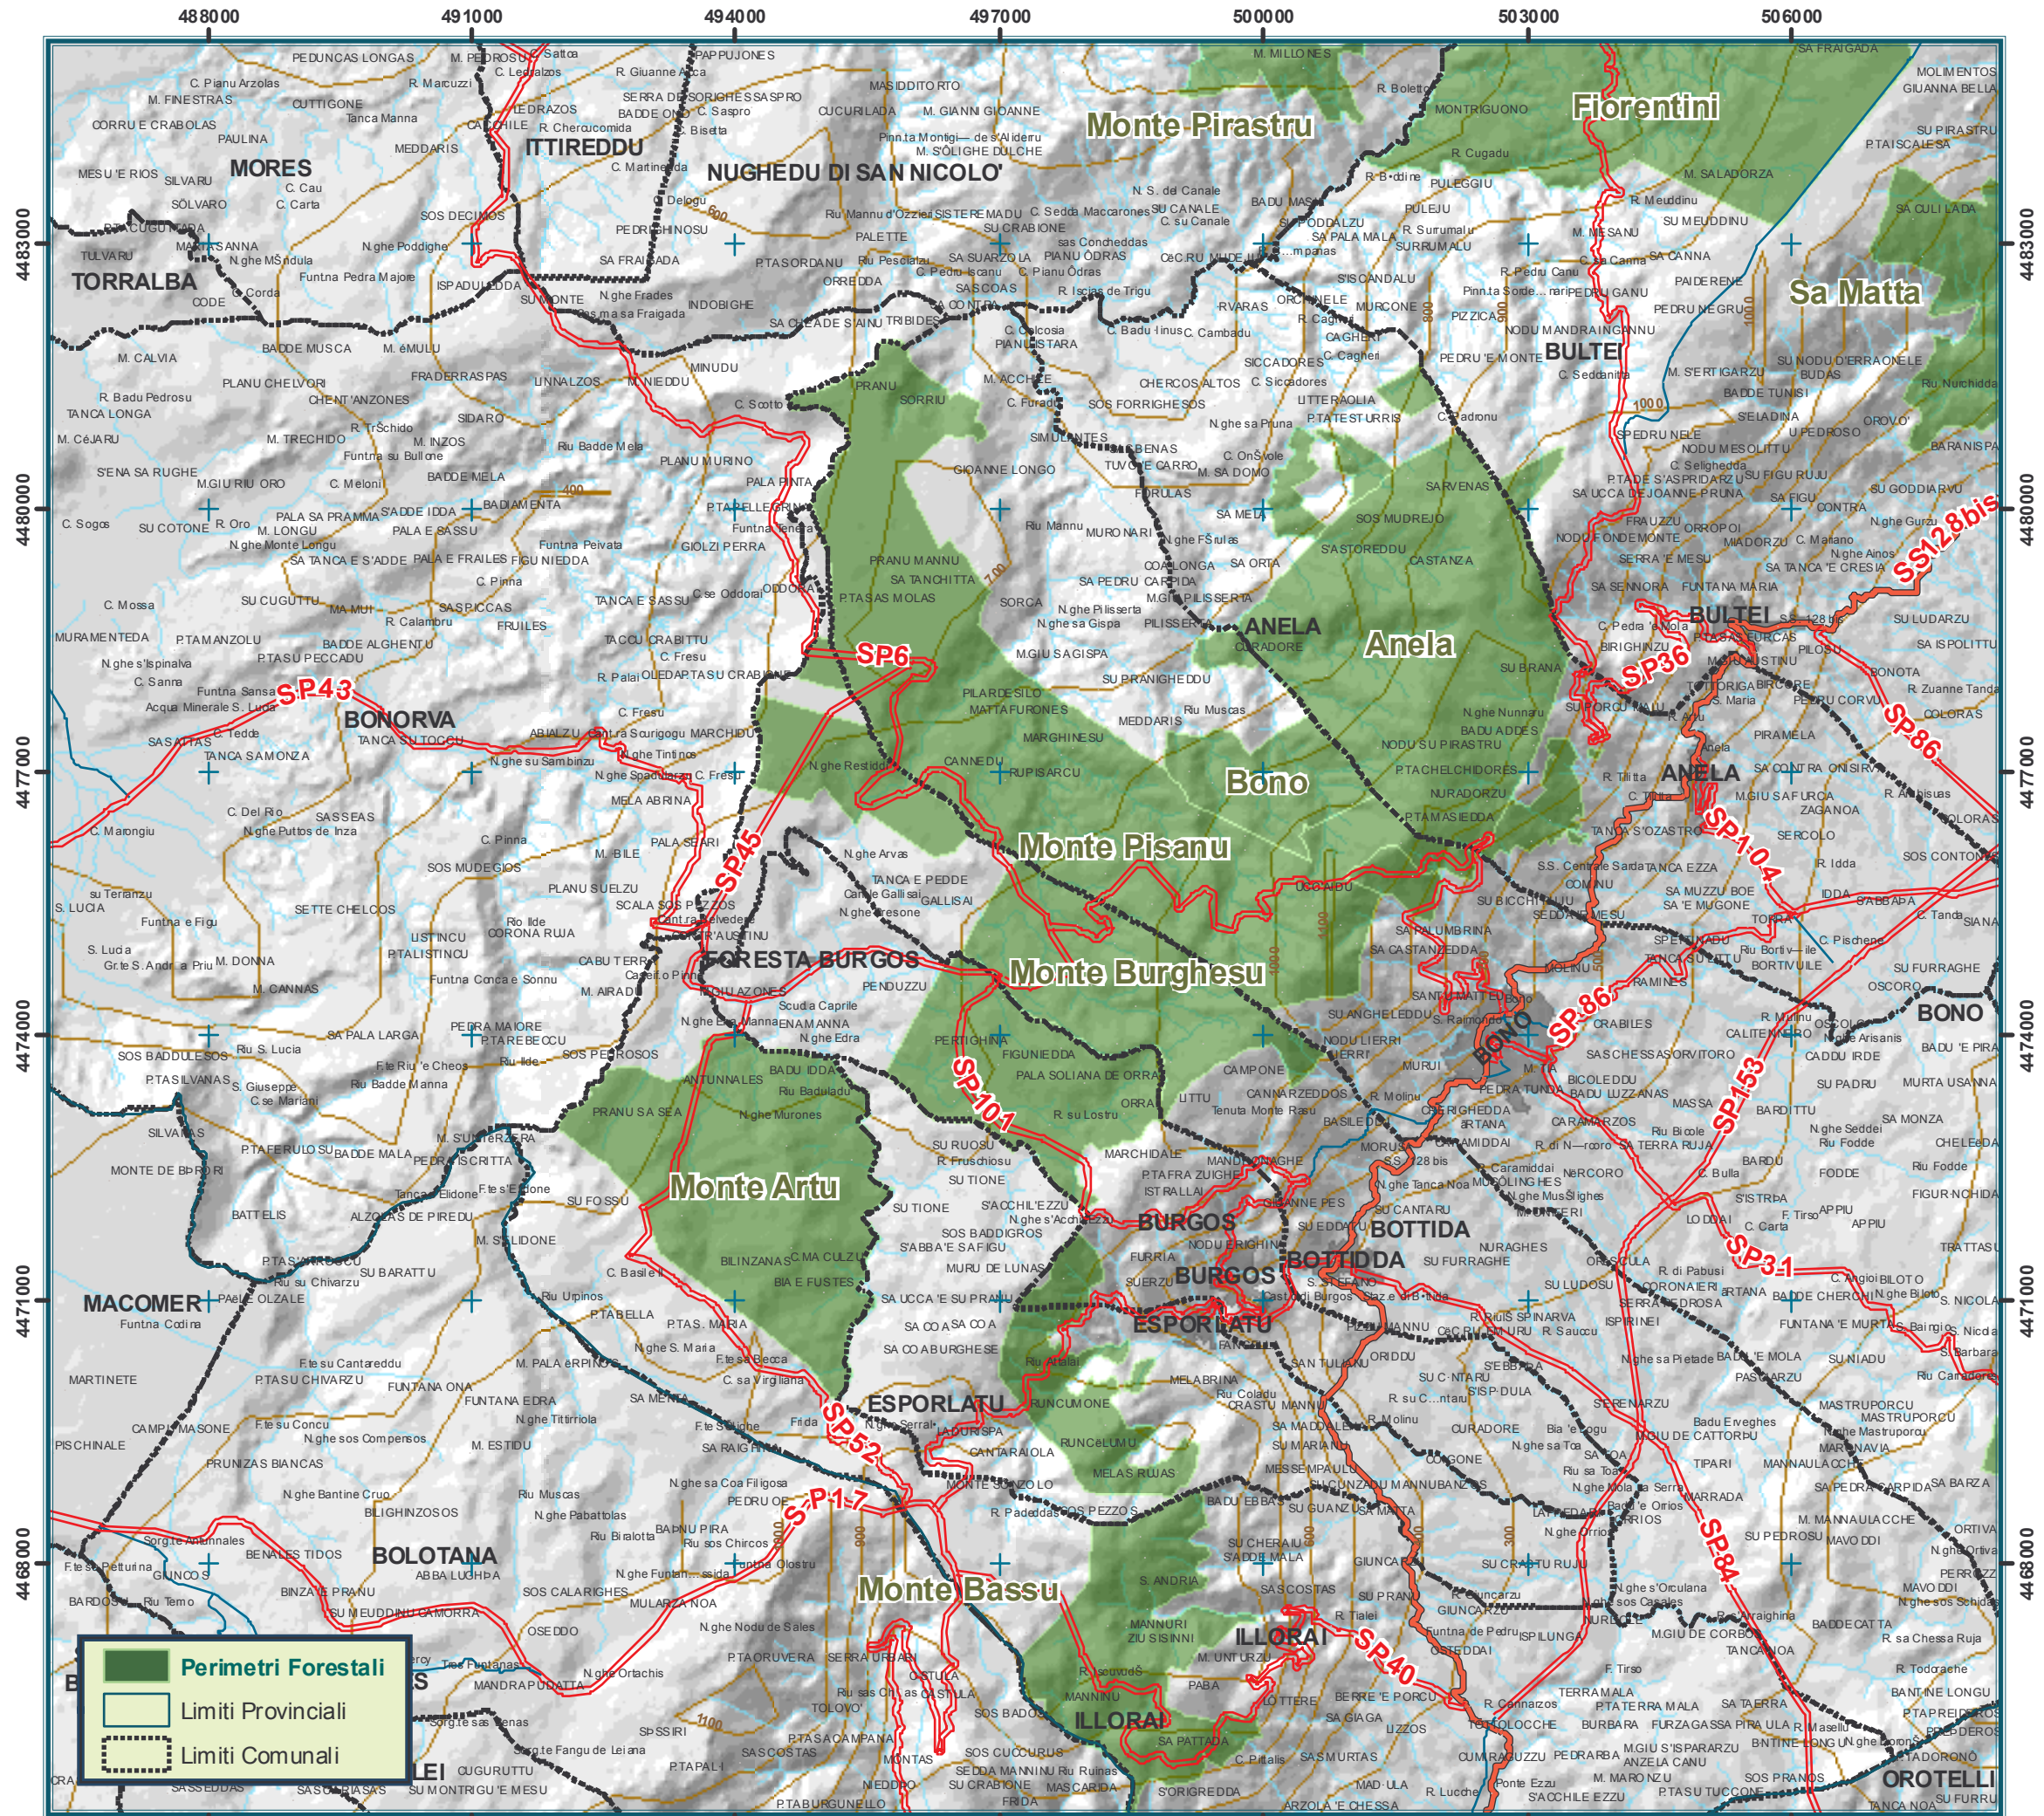

REGIONE AUTONOMA DELLA SARDEGNA
ENTE FORESTE DELLA SARDEGNA

TUTELA E VALORIZZAZIONE DEI
COMPLESSI FORESTALI DEMANIALI

Goceano

Proiezione Conforme Universale Trasversa di Mercatore - Sistema Geodetico ED50 - Coordinate chilometriche UTM