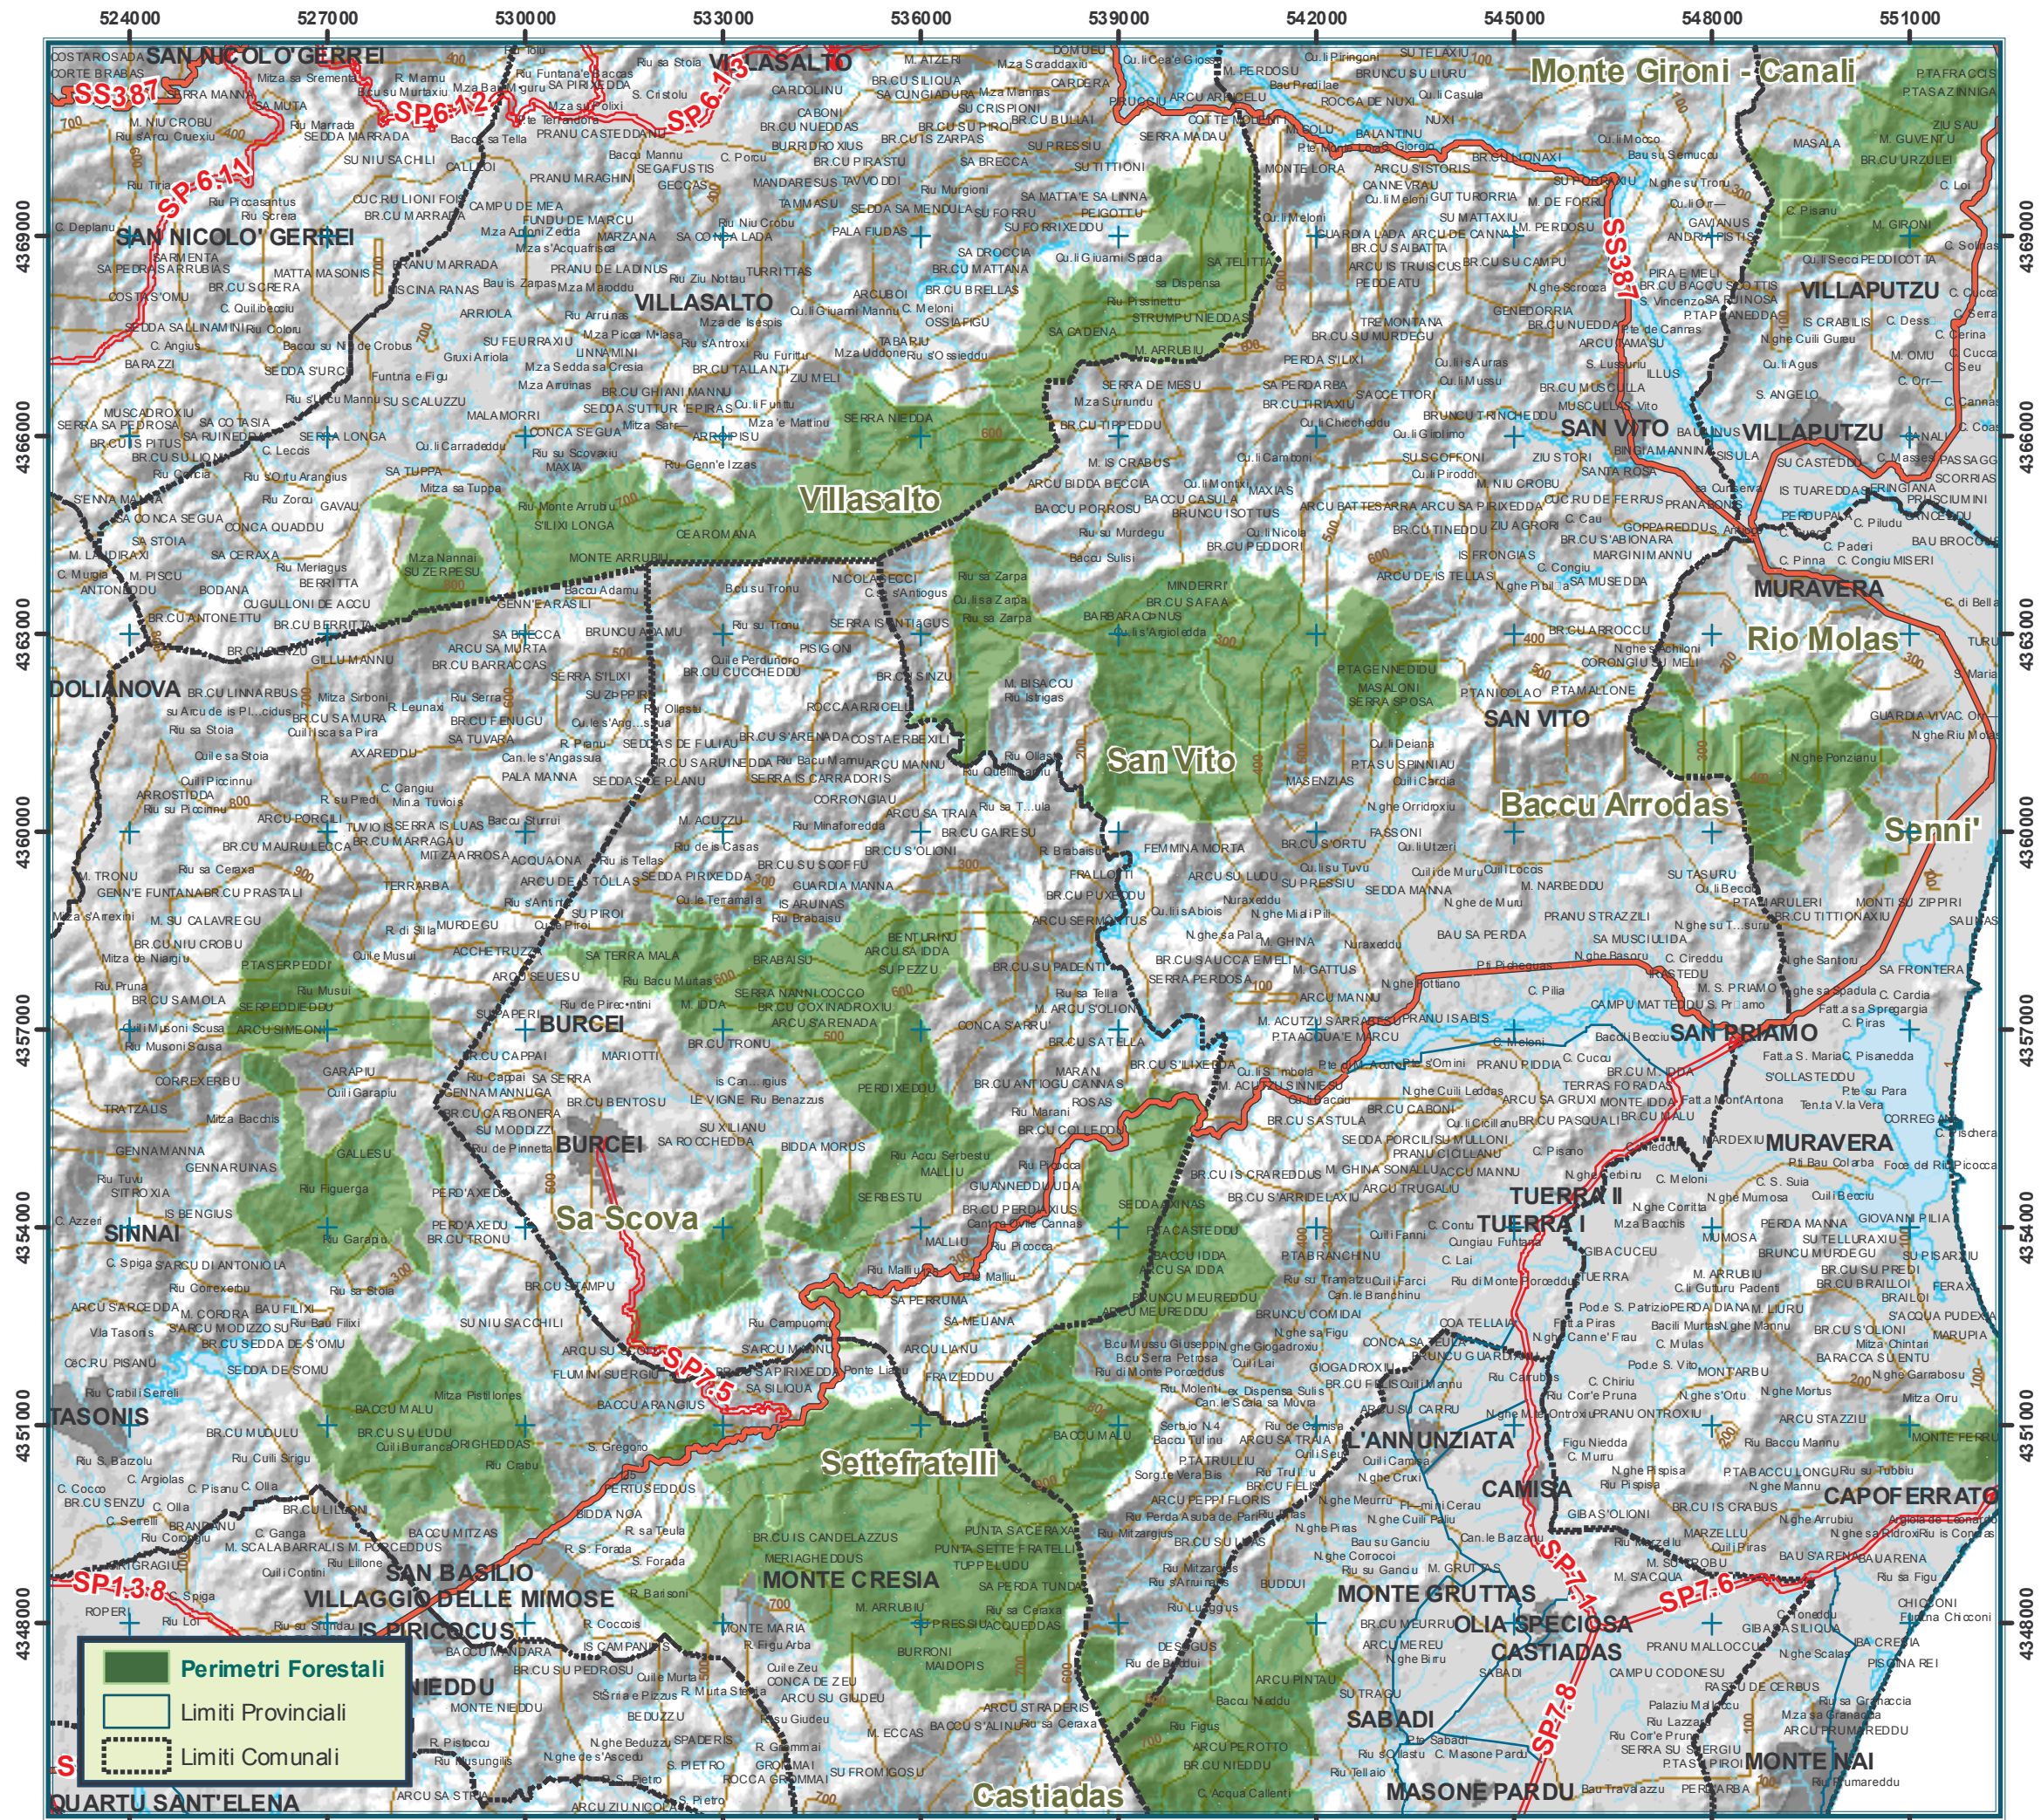

REGIONE AUTONOMA DELLA SARDEGNA

ENTE FORESTE DELLA SARDEGNA

TUTELA E VALORIZZAZIONE DEI
COMPLESSI FORESTALI DEMANIALI

Settefratelli

Proiezione Conforme Universale Trasversa di Mercatore - Sistema Geodetico ED50 - Coordinate chilometriche UTM

0 500 1000 2000 3000 4000
Meters