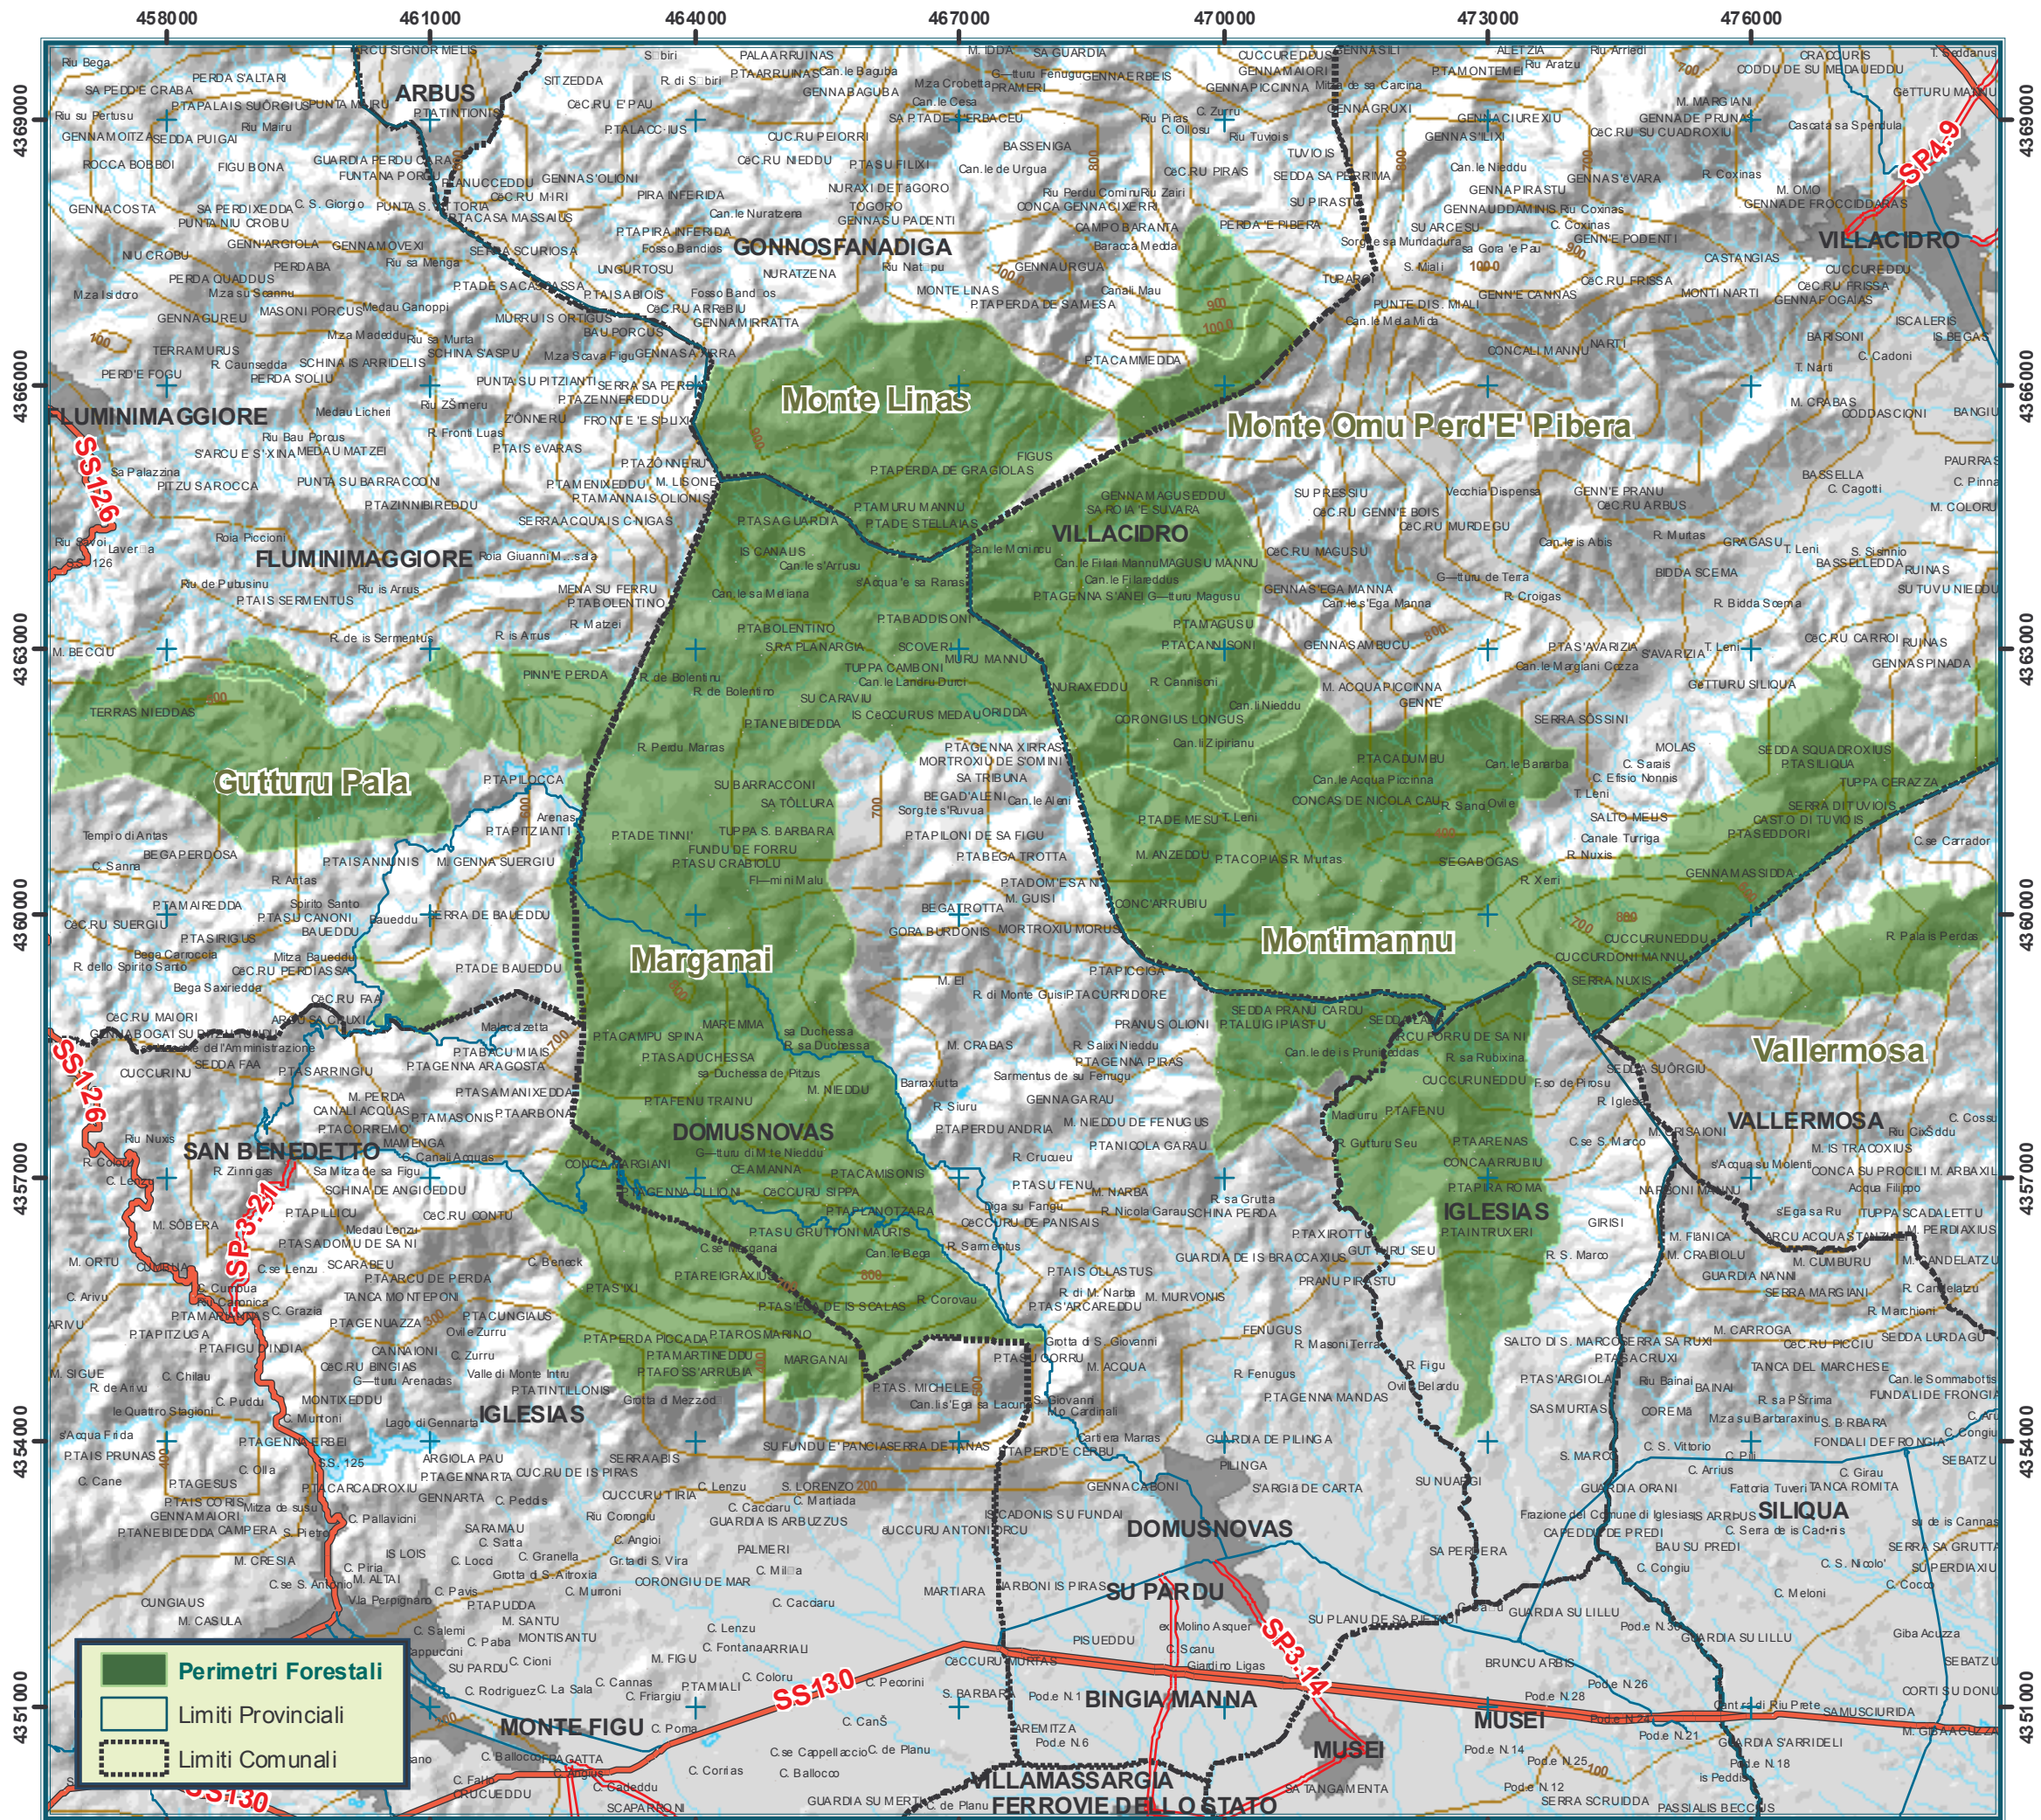

REGIONE AUTONOMA DELLA SARDEGNA

ENTE FORESTE DELLA SARDEGNA

TUTELA E VALORIZZAZIONE DEI
COMPLESSI FORESTALI DEMANIALI

Linas

Proiezione Conforme Universale Trasversa di Mercatore - Sistema Geodetico ED50 - Coordinate chilometriche UTM