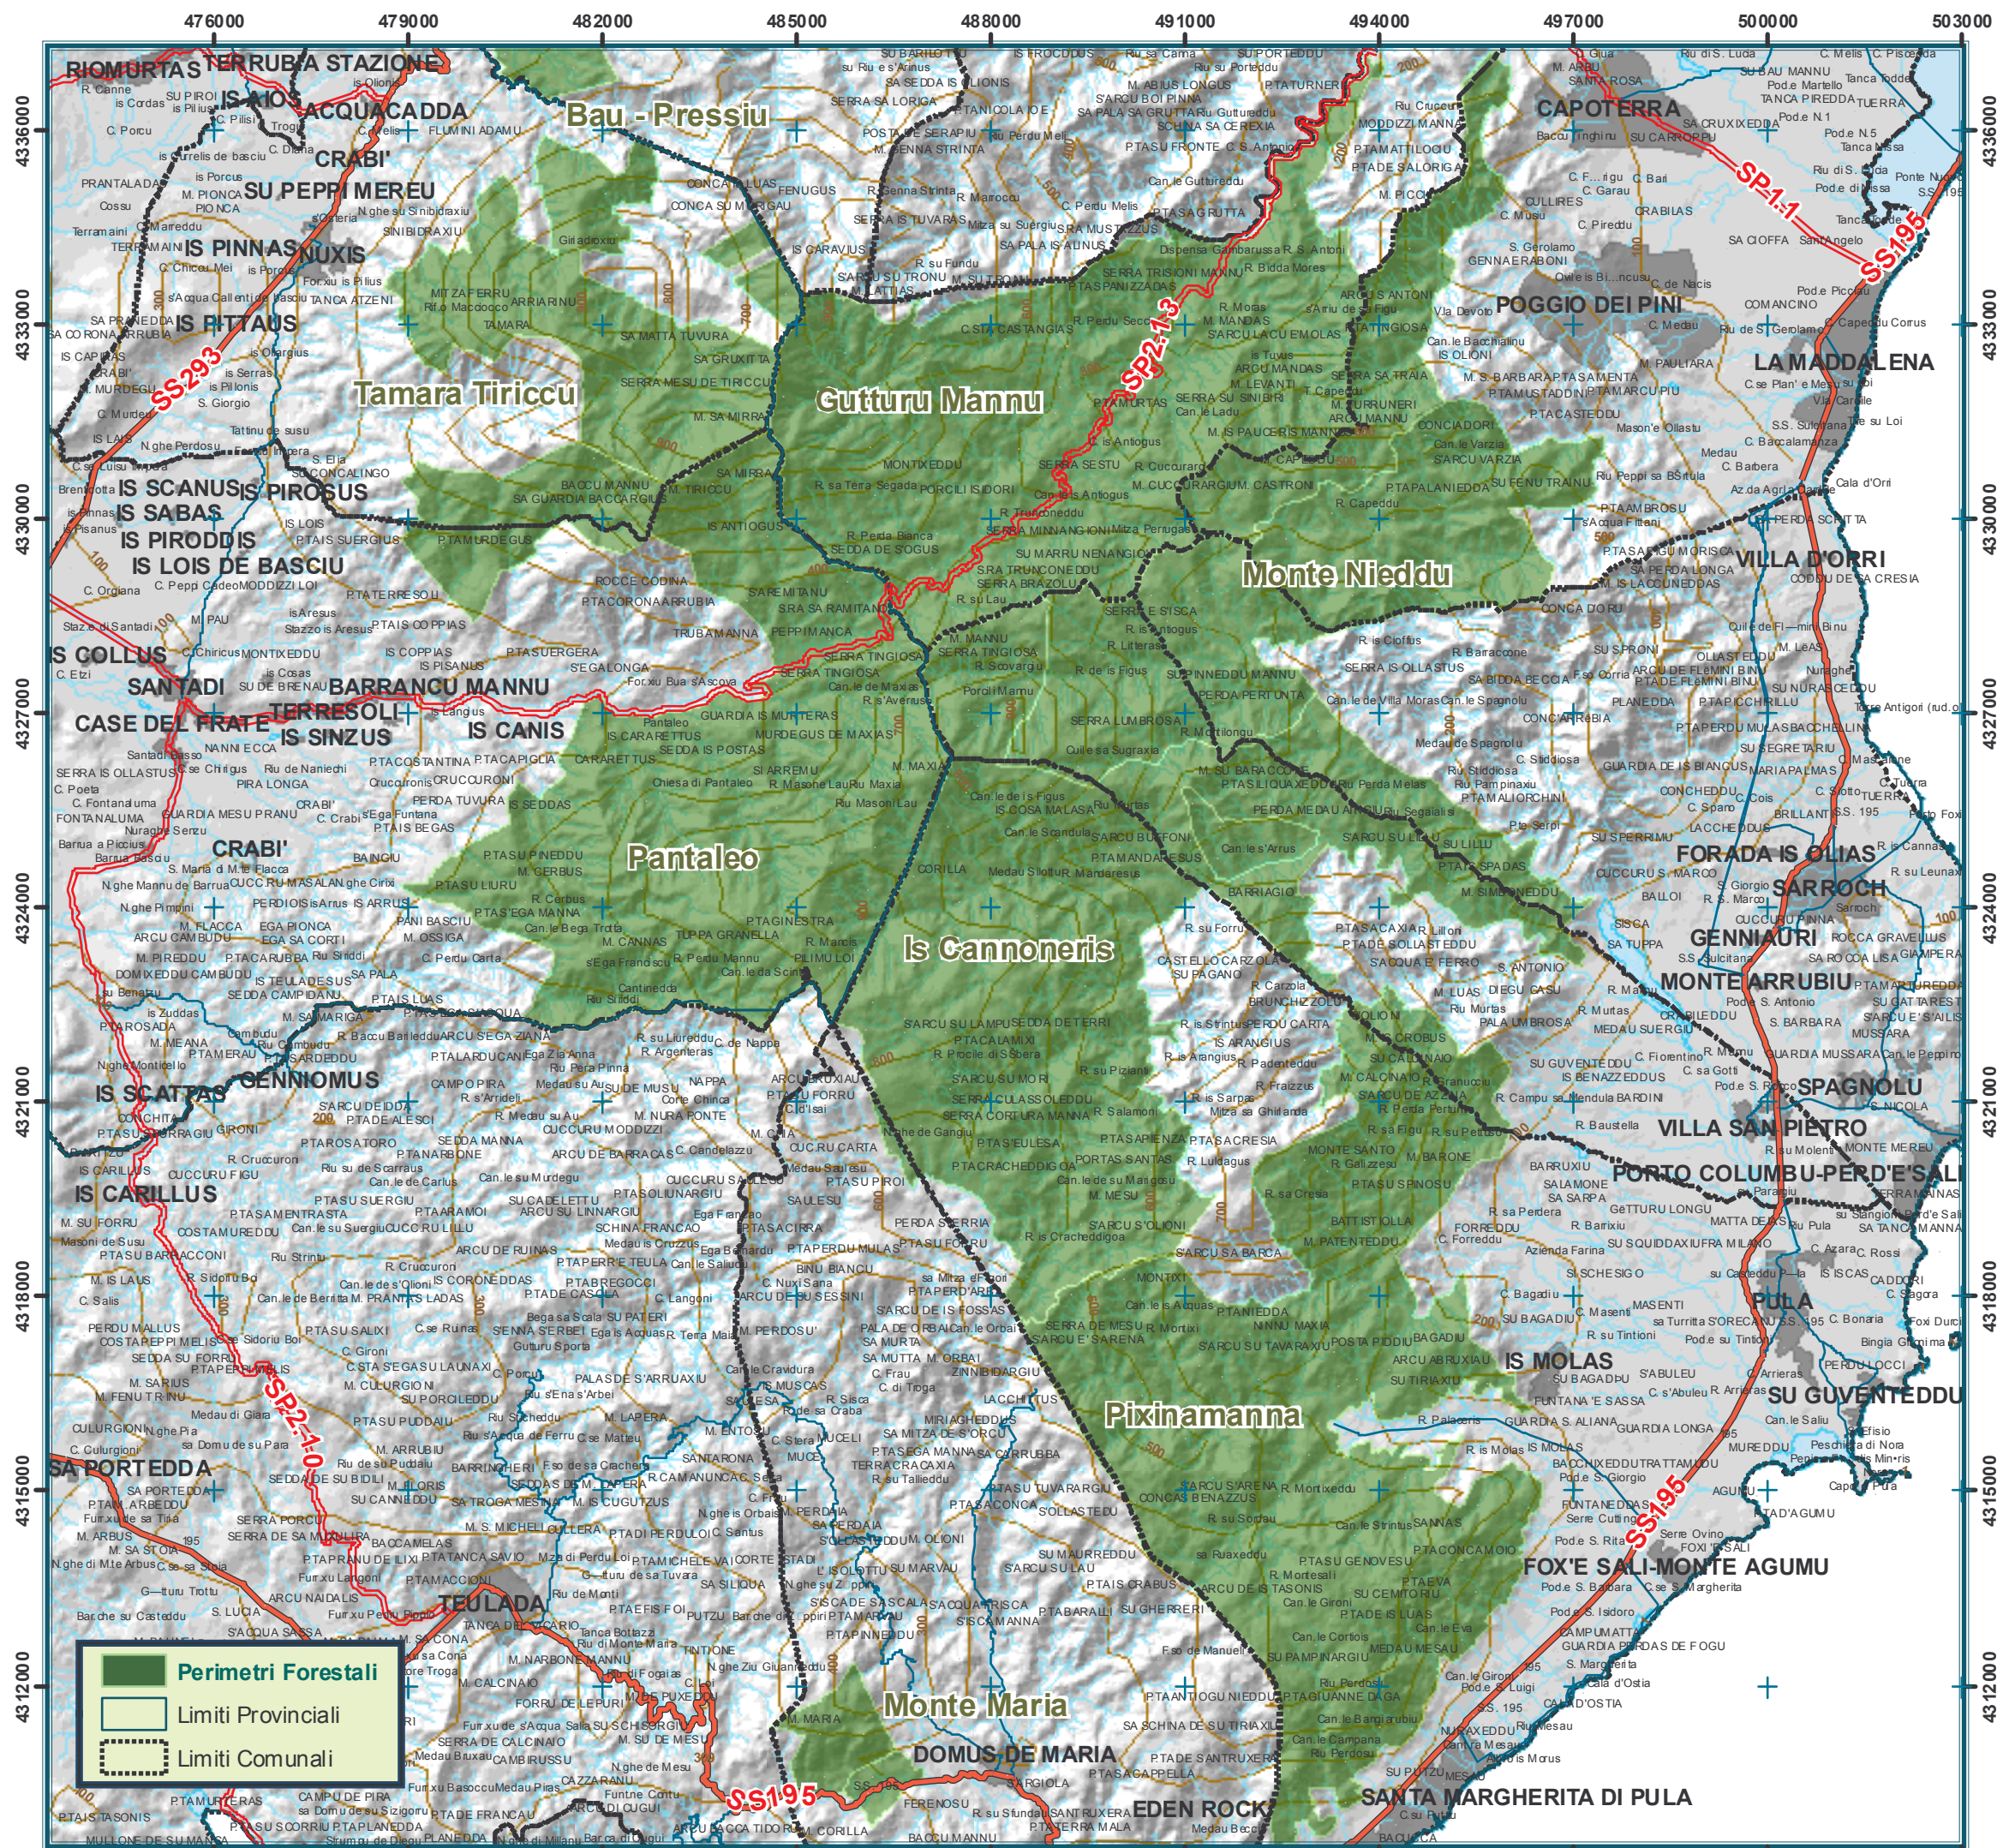

REGIONE AUTONOMA DELLA SARDEGNA

ENTE FORESTE DELLA SARDEGNA

TUTELA E VALORIZZAZIONE DEI
COMPLESSI FORESTALI DEMANIALI

Sulcis

Proiezione Conforme Universale Trasversa di Mercatore - Sistema Geodetico ED50 - Coordinate chilometriche UTM