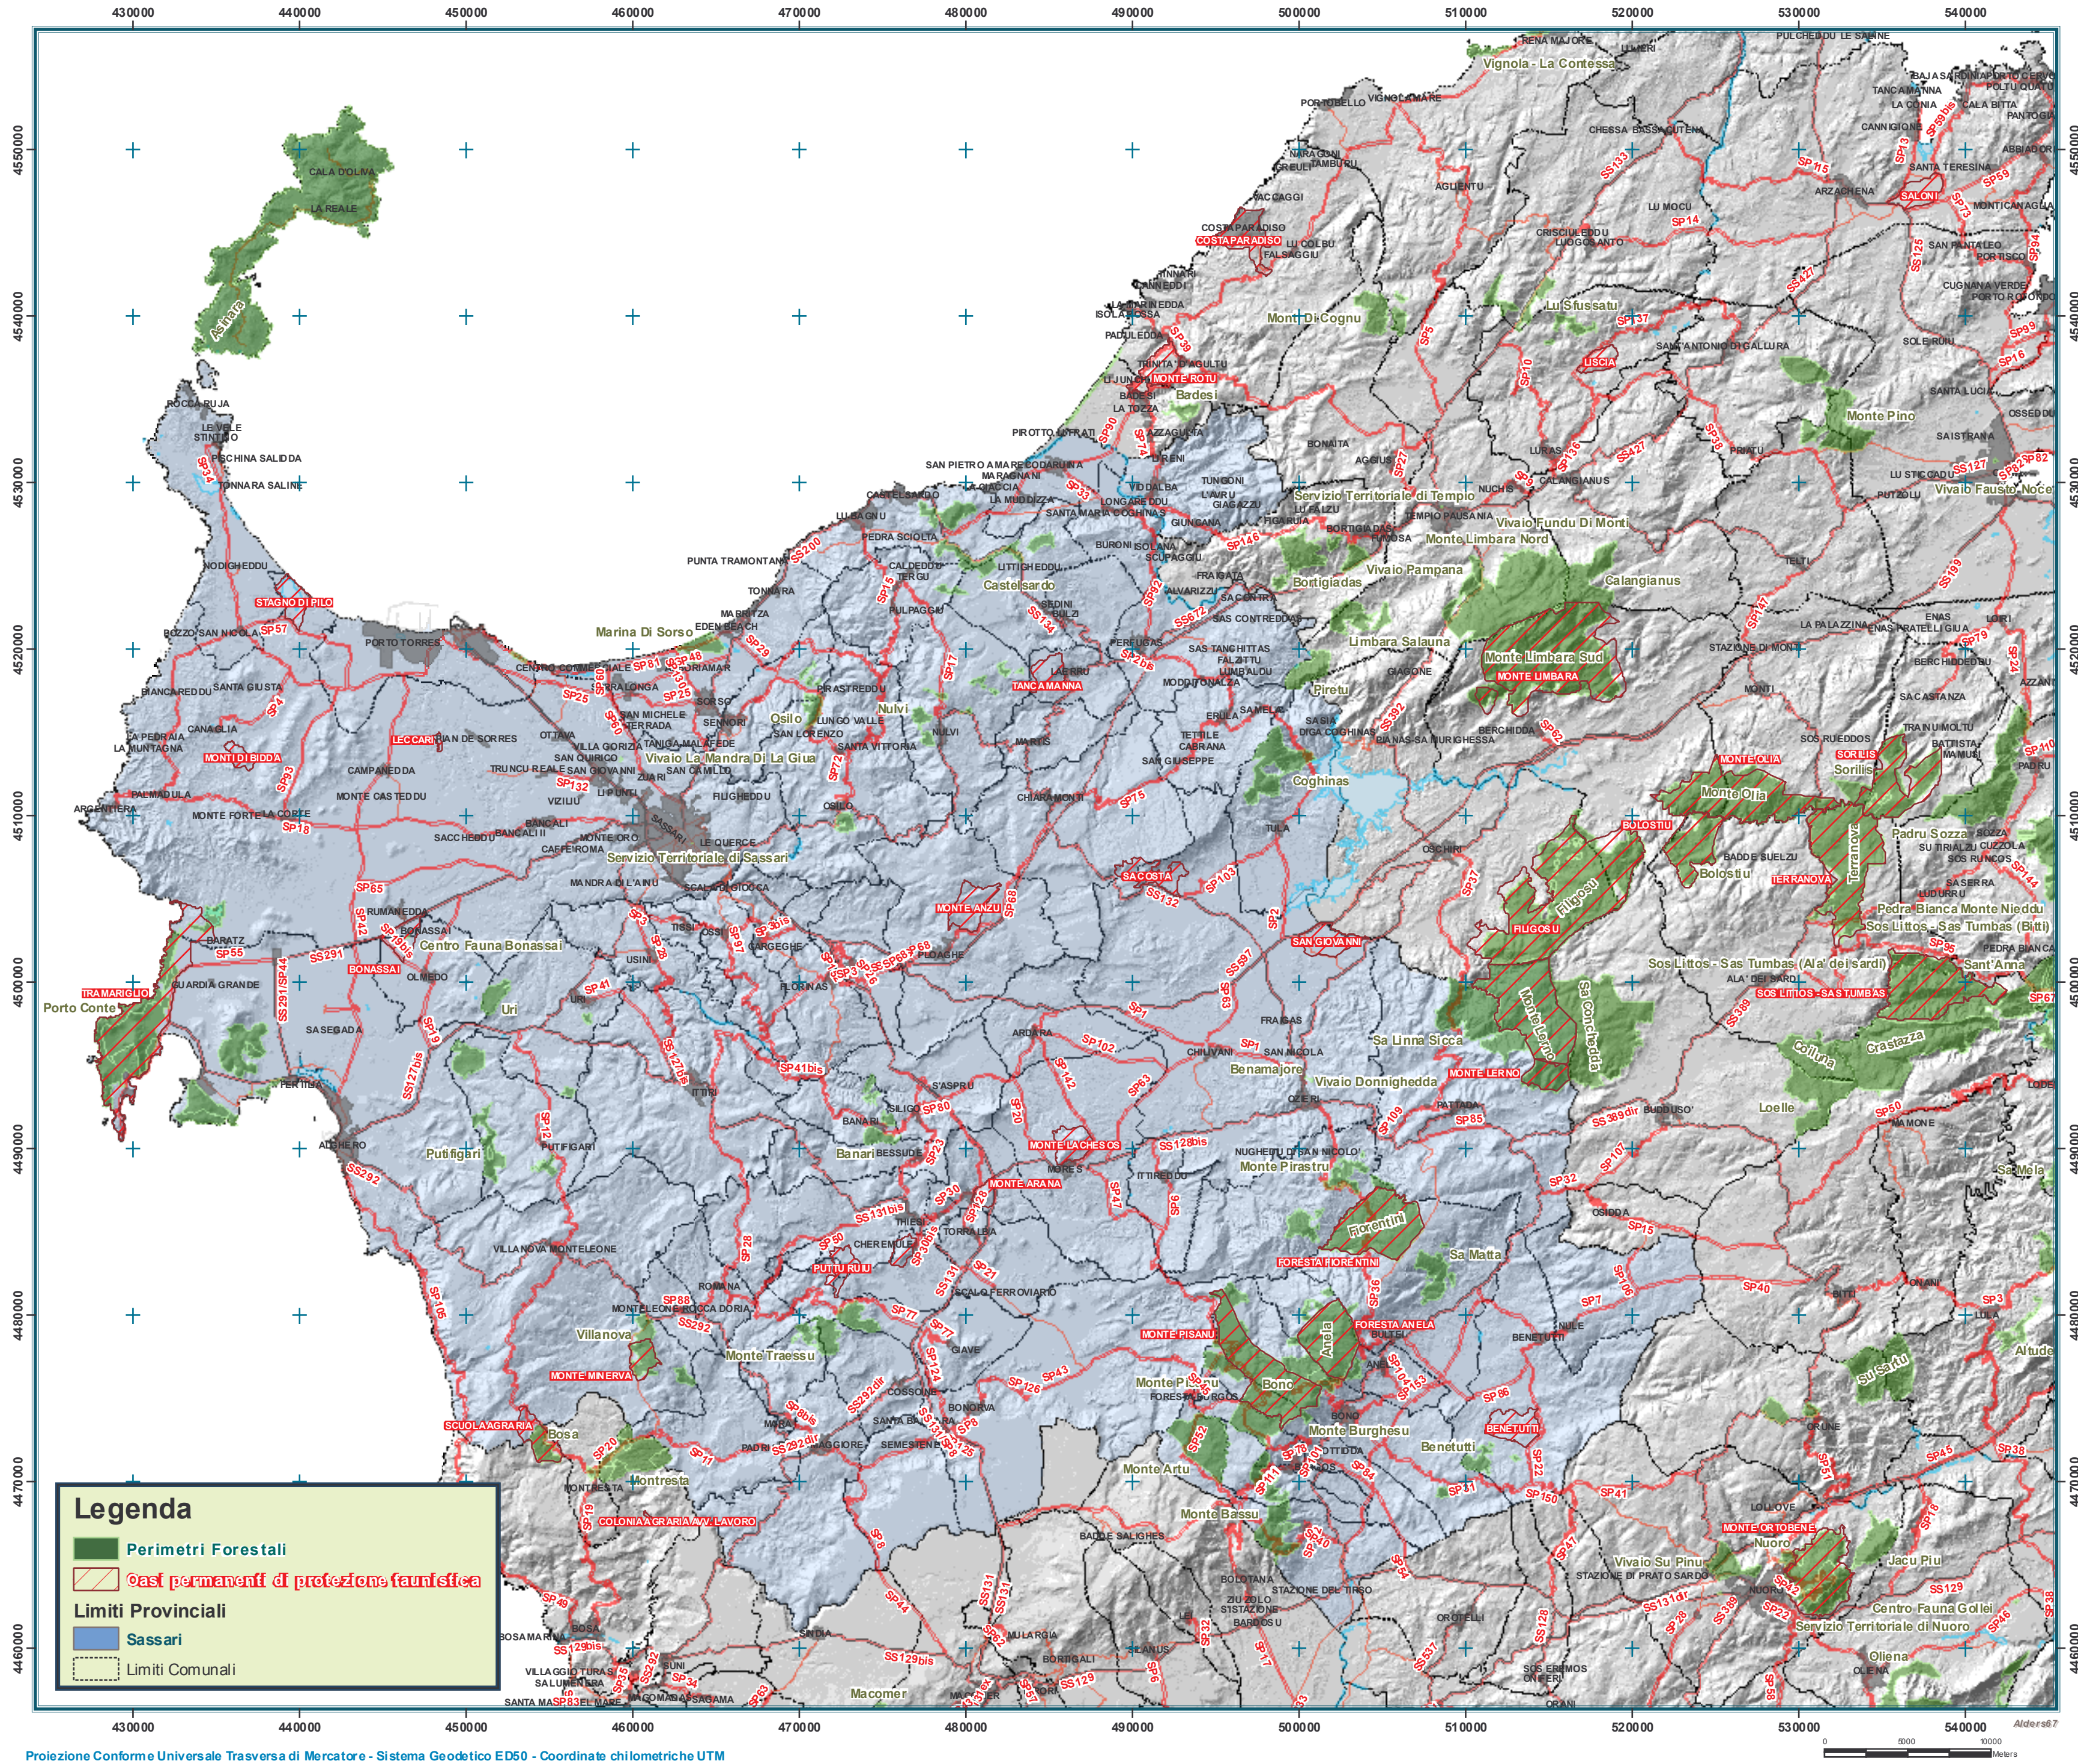

REGIONE AUTONOMA DELLA SARDEGNA

ENTE FORESTE DELLA SARDEGNA
DIREZIONE GENERALE
SERVIZIO TECNICO E DELLA PREVENZIONE
Ufficio Pedologico - Cartografico - GIS

Perimetri Forestali Gestiti
e
Oasi Permanenti di Protezione Faunistica

Legenda

- Perimetri Forestali
- Oasi permanenti di protezione faunistica

Limiti Provinciali

- Sassari
- Limiti Comunali