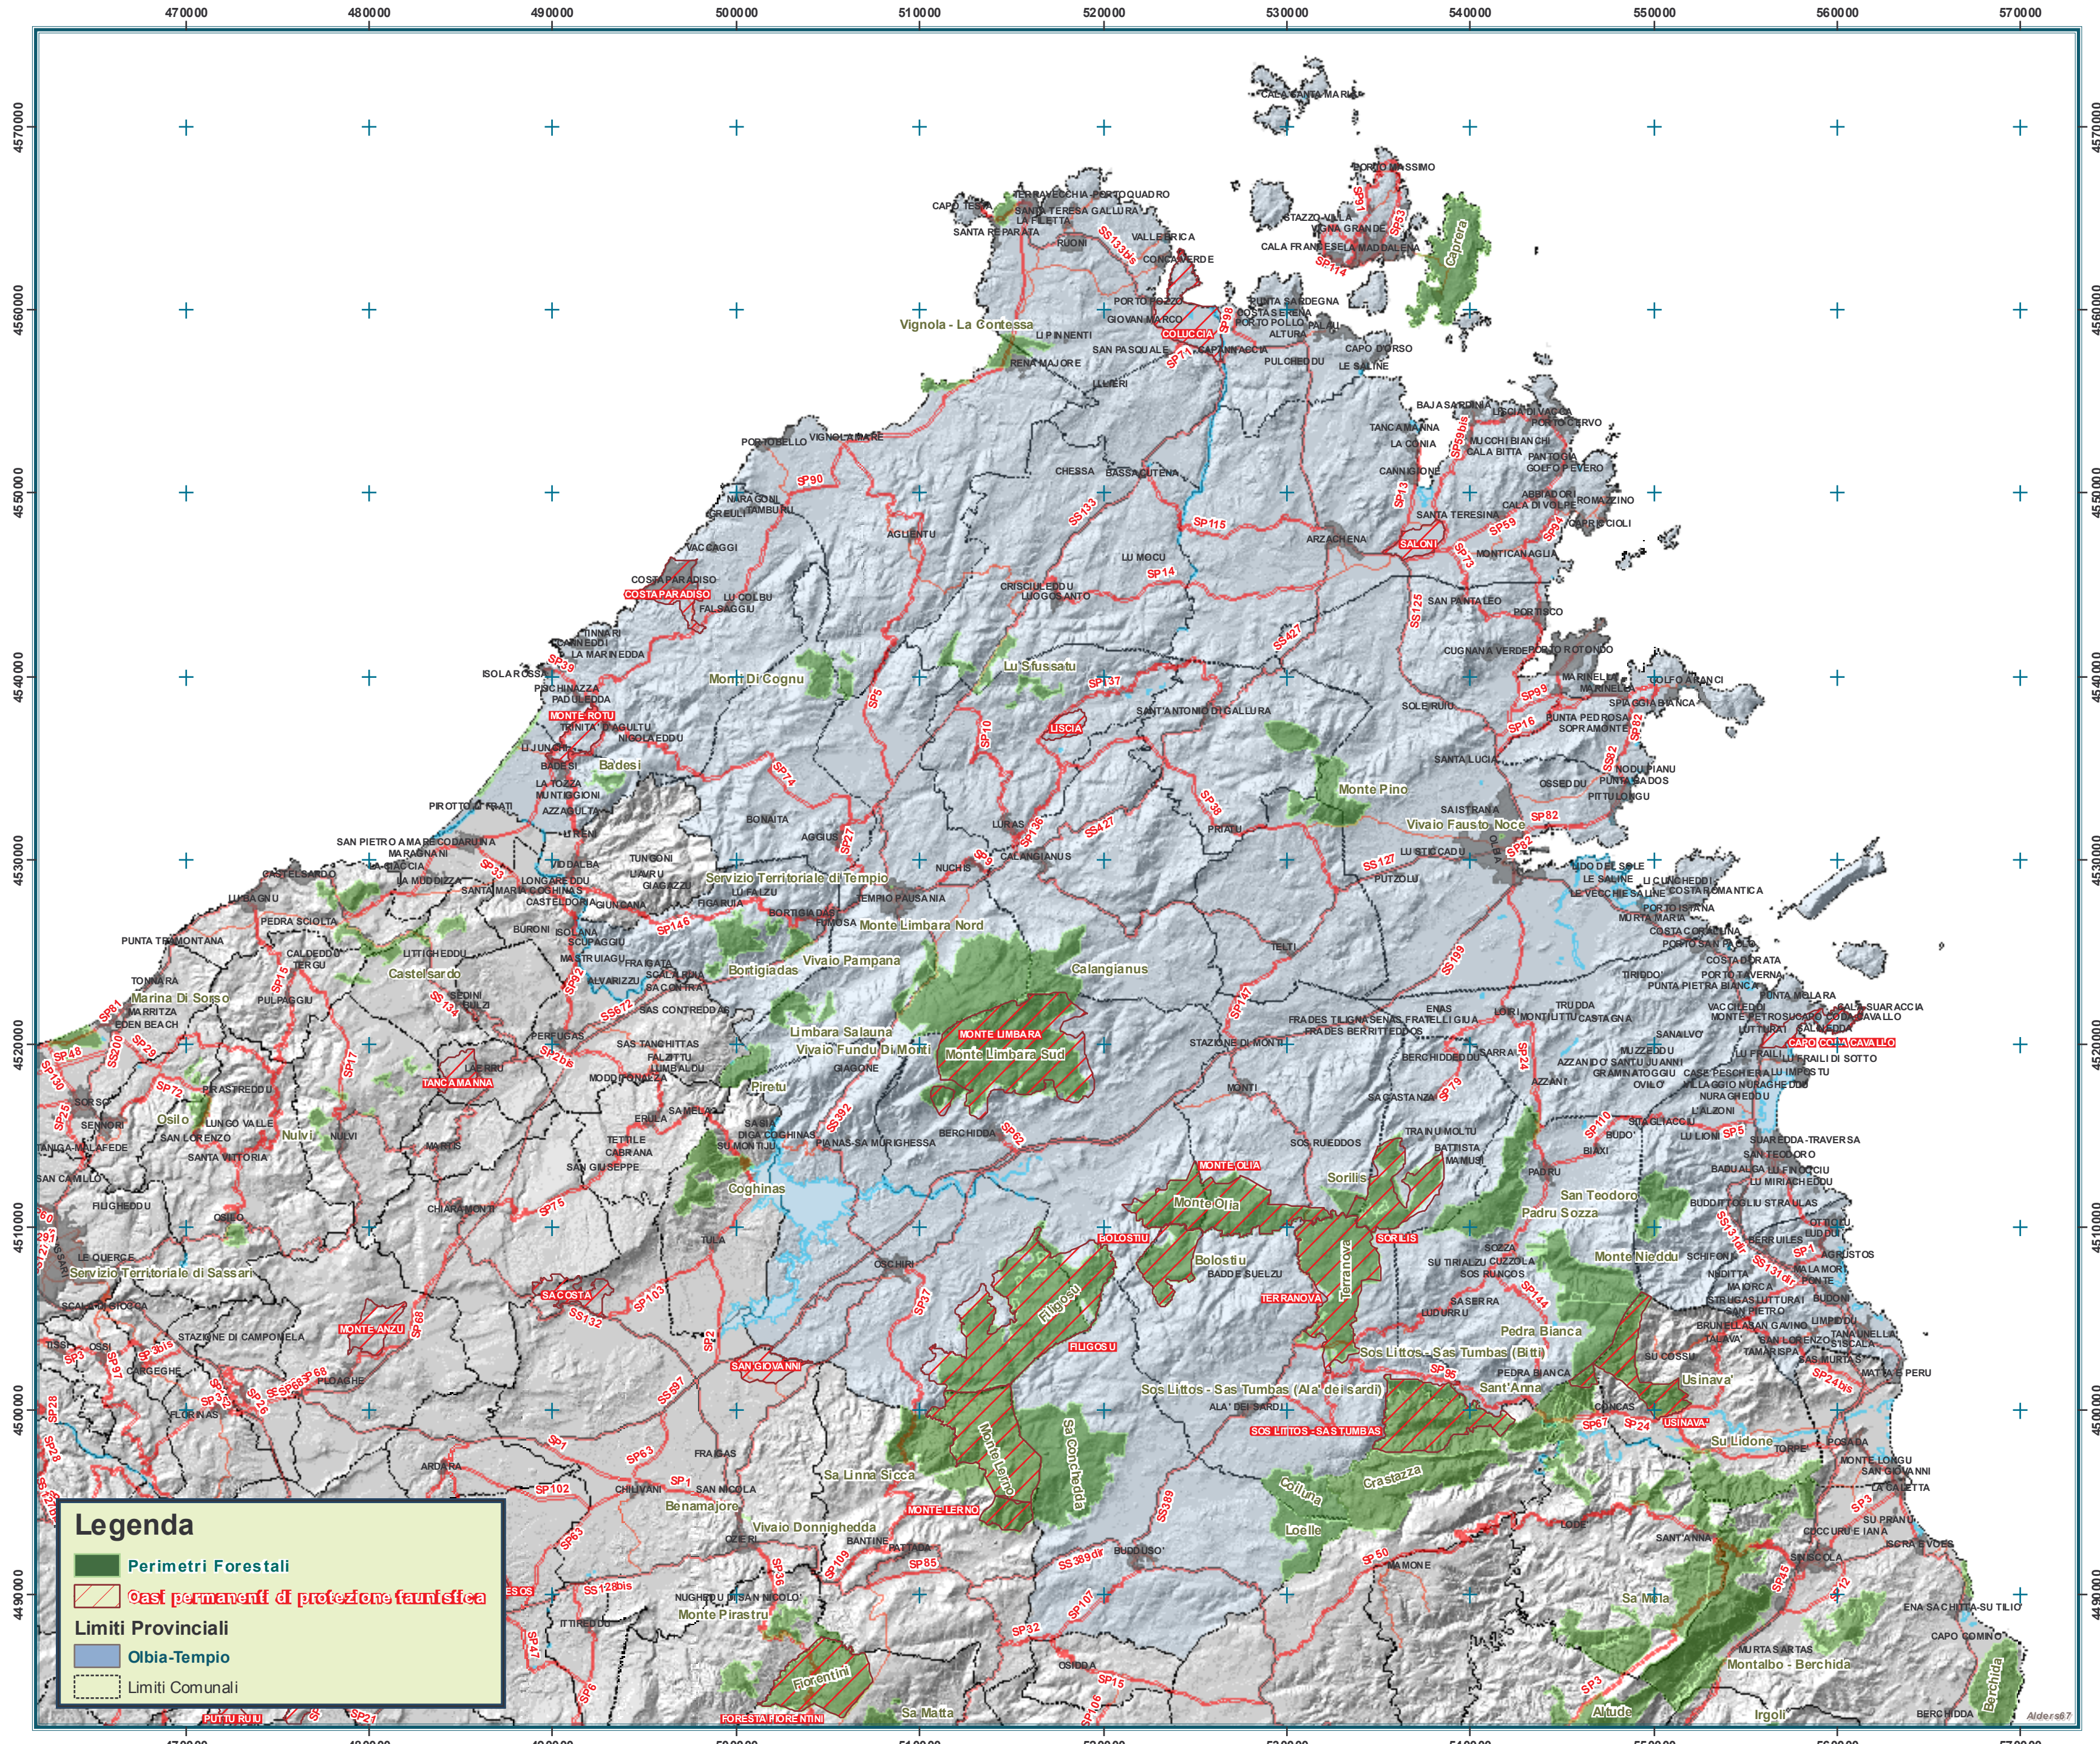

REGIONE AUTONOMA DELLA SARDEGNA

ENTE FORESTE DELLA SARDEGNA
DIREZIONE GENERALE
SERVIZIO TECNICO E DELLA PREVENZIONE
Ufficio Pedologico - Cartografico - GIS

Perimetri Forestali Gestiti
e
Oasi Permanenti di Protezione Faunistica

Legenda

- Perimetri Forestali
- Oasi permanenti di protezione faunistica
- Limiti Provinciali**
- Olbia-Tempio
- Limiti Comunali