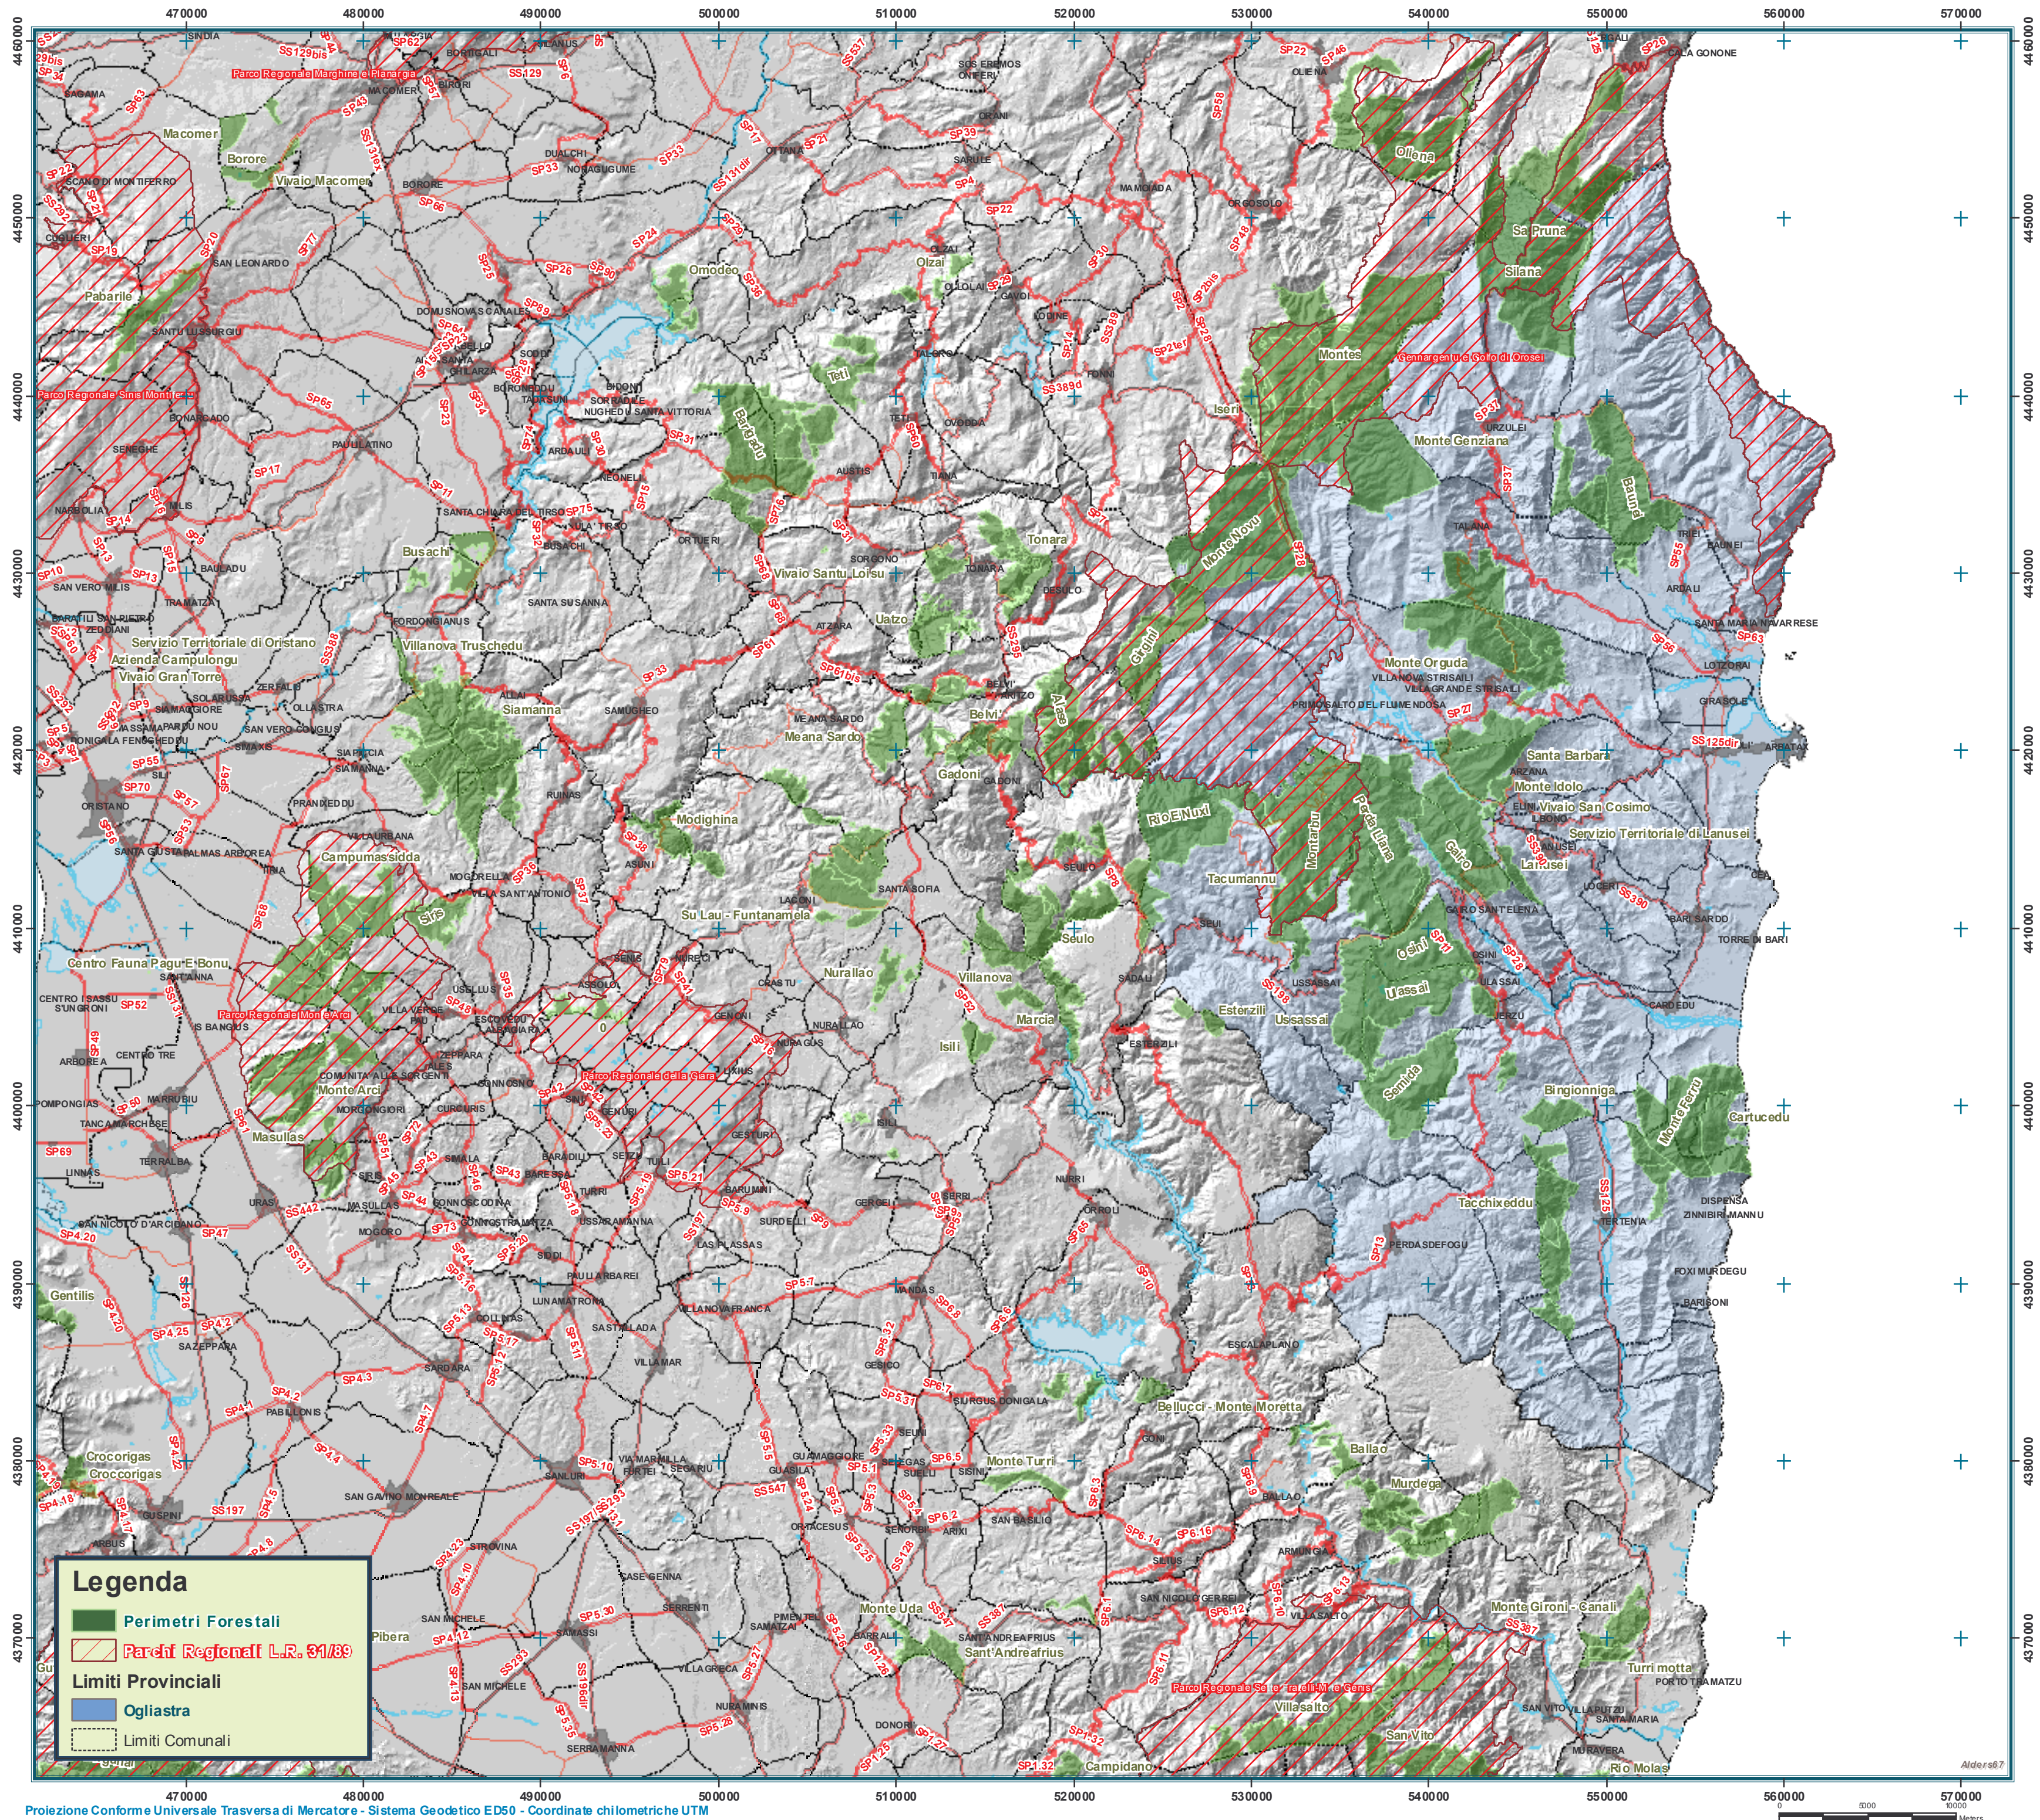

REGIONE AUTONOMA DELLA SARDEGNA

ENTE FORESTE DELLA SARDEGNA  
DIREZIONE GENERALE  
SERVIZIO TECNICO E DELLA PREVENZIONE  
Ufficio Pedologico - Cartografico - GIS

Perimetri Forestali Gestiti  
e  
Parchi Regionali L.R. 31/89