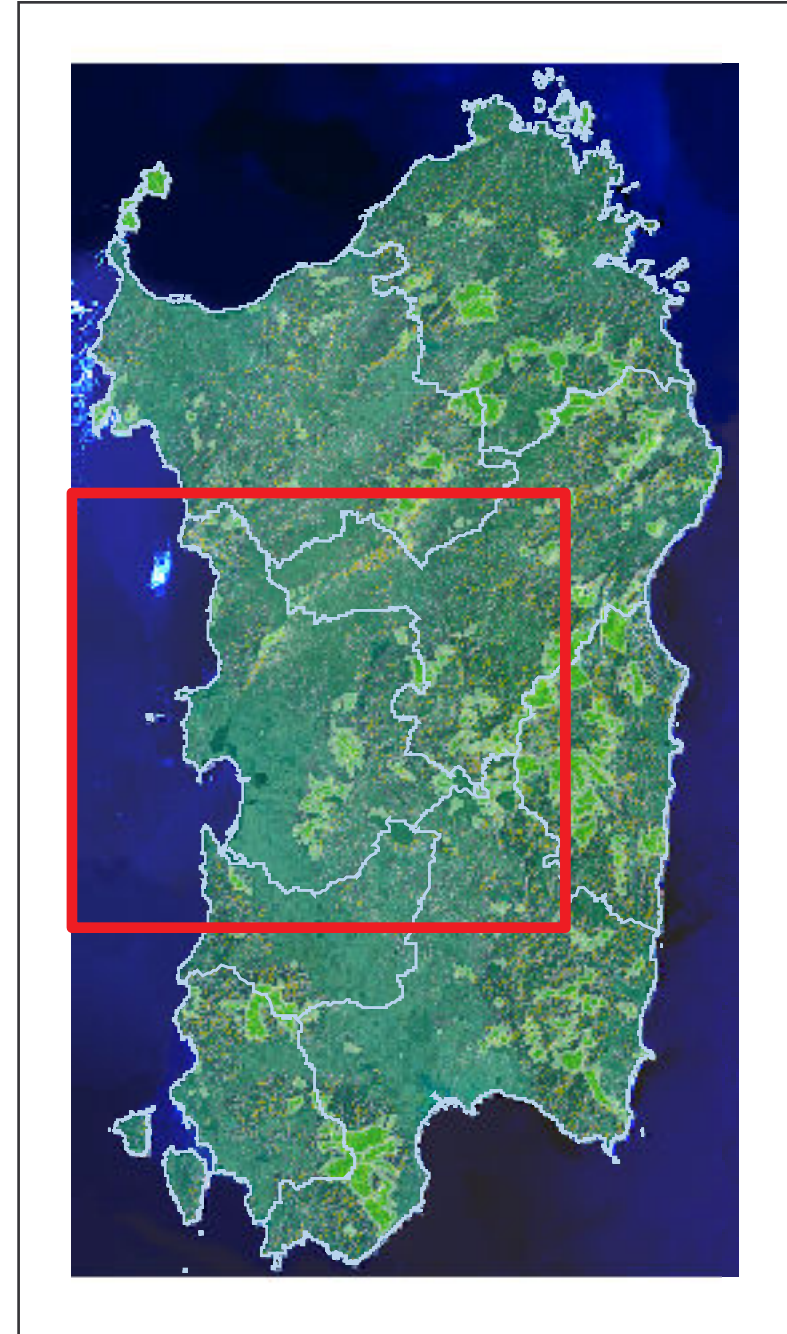

REGIONE AUTONOMA DELLA SARDEGNA

ENTE FORESTE DELLA SARDEGNA
DIREZIONE GENERALE
SERVIZIO TECNICO E DELLA PREVENZIONE
Ufficio Pedologico - Cartografico - GIS

Perimetri Forestali Gestiti
e
Parchi Regionali L.R. 31/89

Legenda

- Perimetri Forestali
- Parchi Regionali L.R. 31/89
- Limiti Provinciali**
- Oristano
- Limiti Comunali