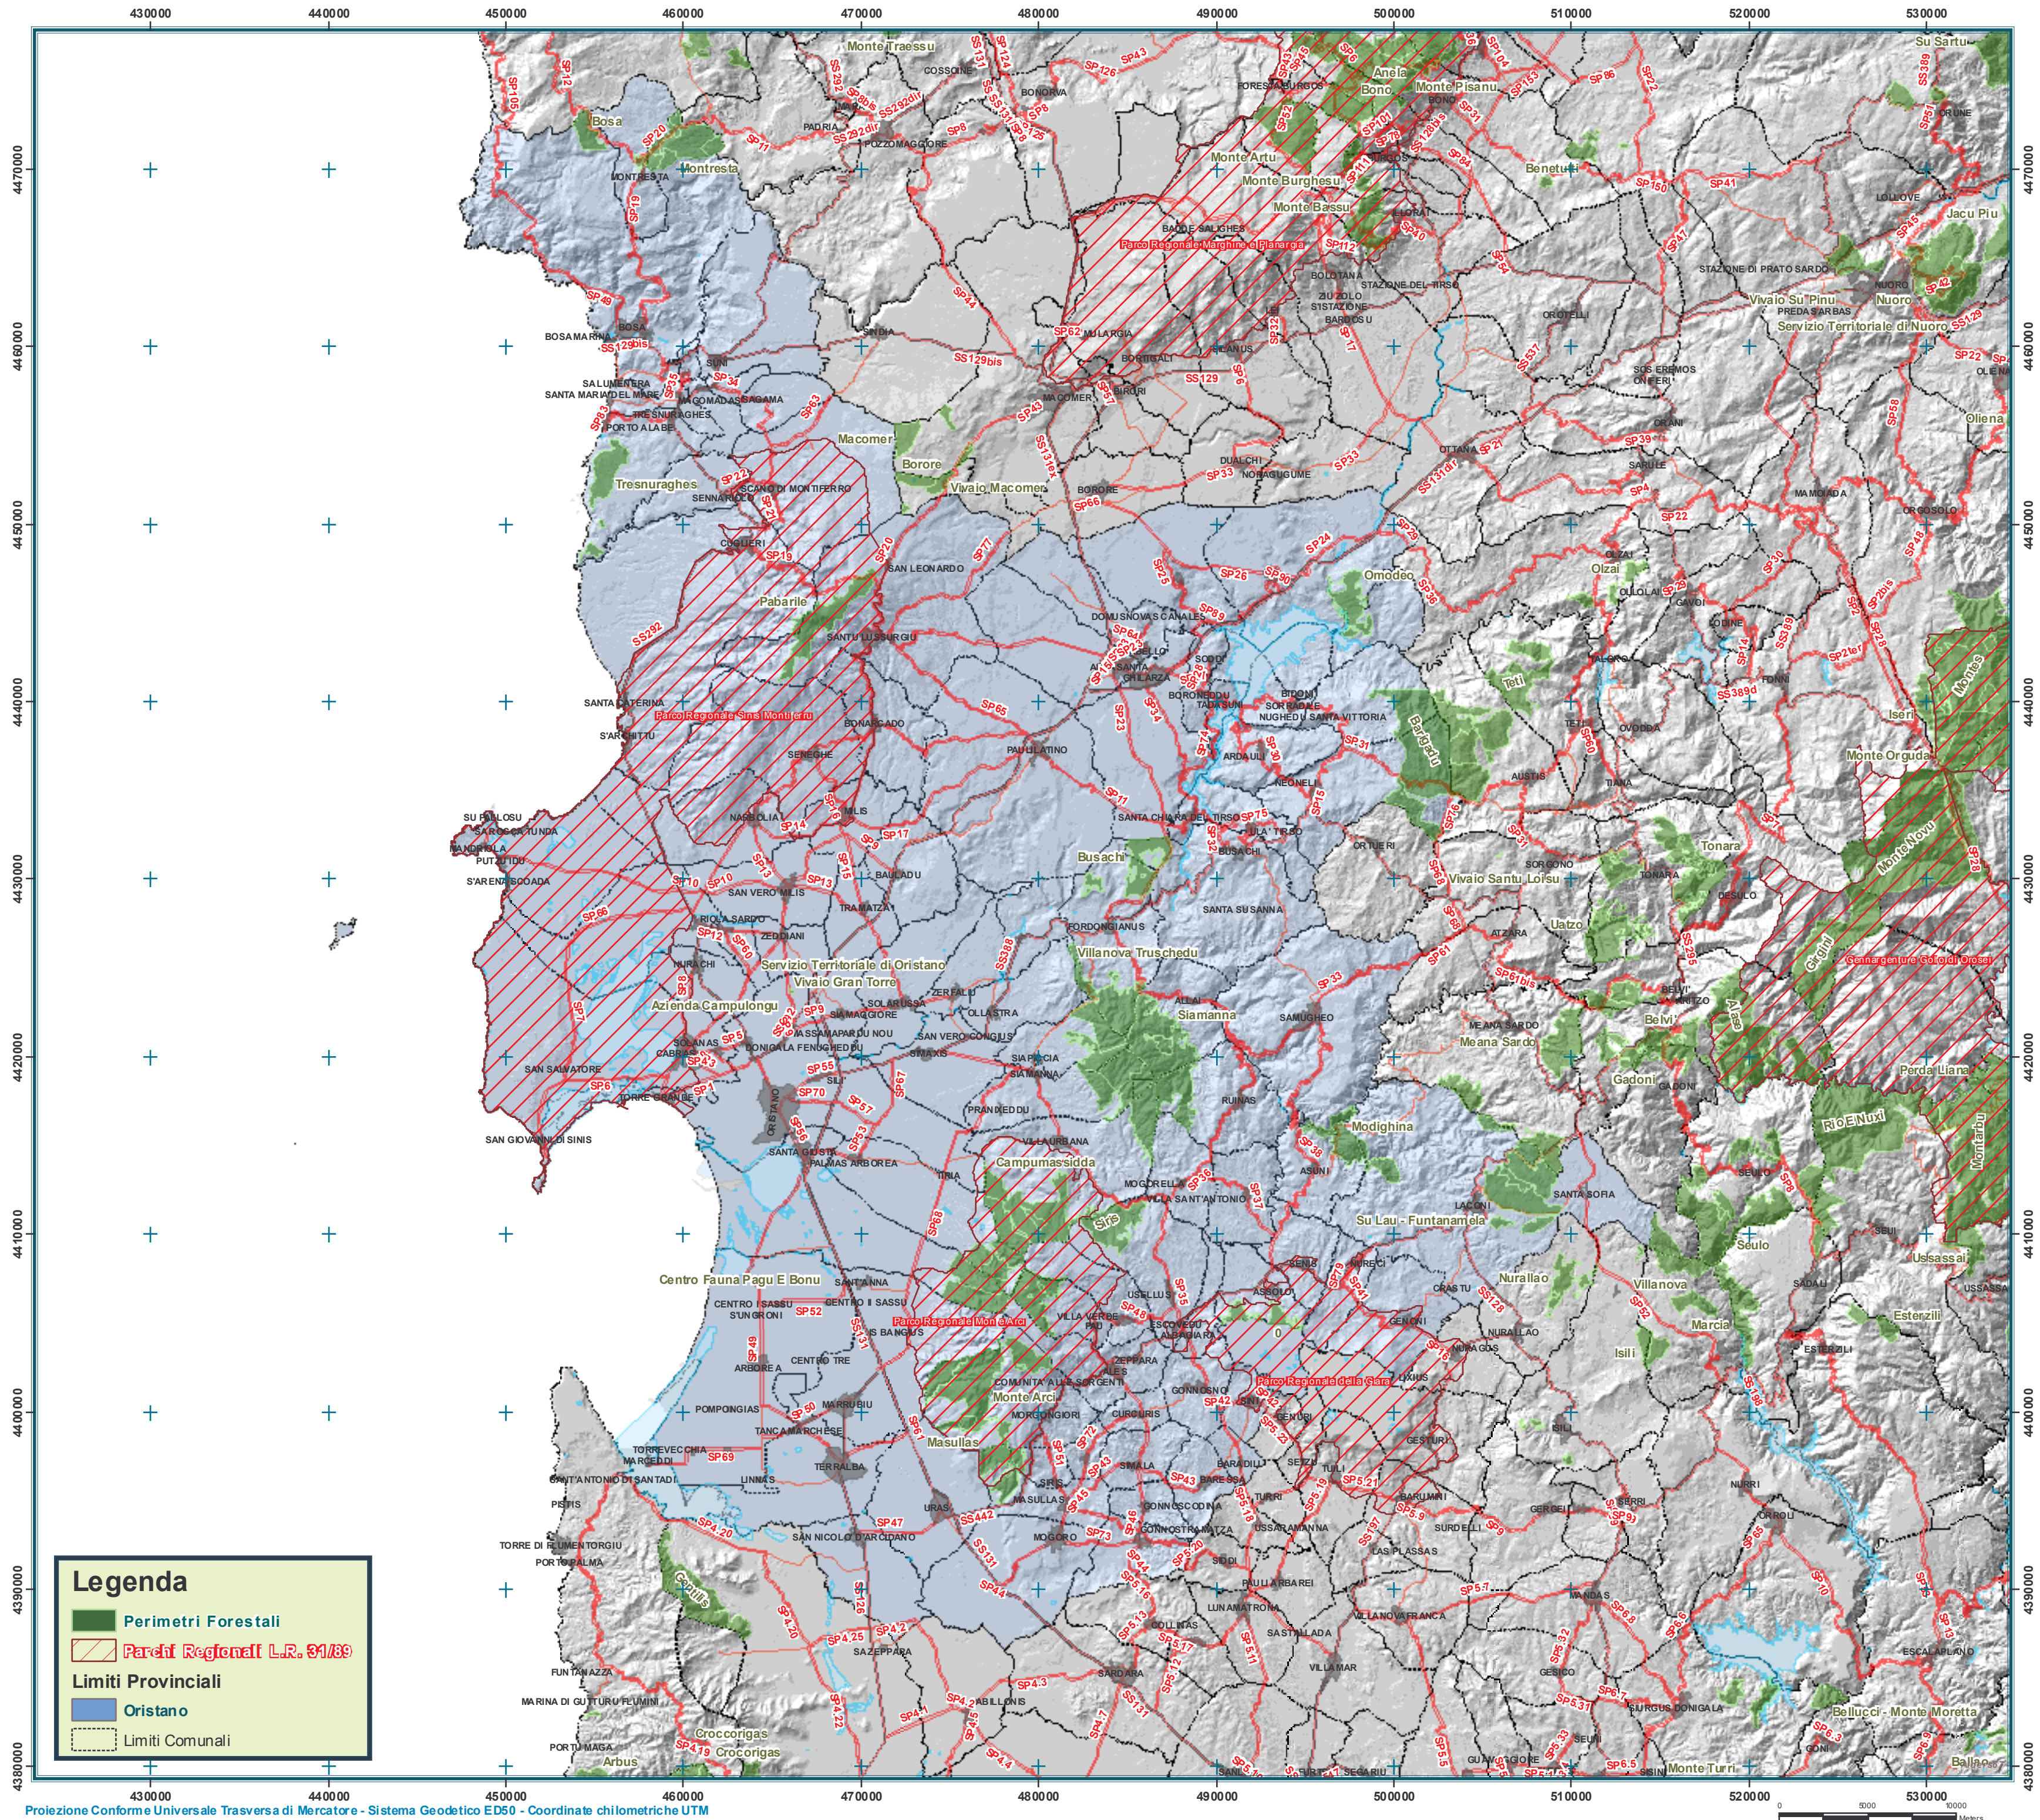

REGIONE AUTONOMA DELLA SARDEGNA

ENTE FORESTE DELLA SARDEGNA
DIREZIONE GENERALE
SERVIZIO TECNICO E DELLA PREVENZIONE
Ufficio Pedologico - Cartografico - GIS

Perimetri Forestali Gestiti
e
Parchi Regionali L.R. 31/89

Legenda

- Perimetri Forestali
- Parchi Regionali L.R. 31/89
- Limiti Provinciali**
- Oristano
- Limiti Comunali