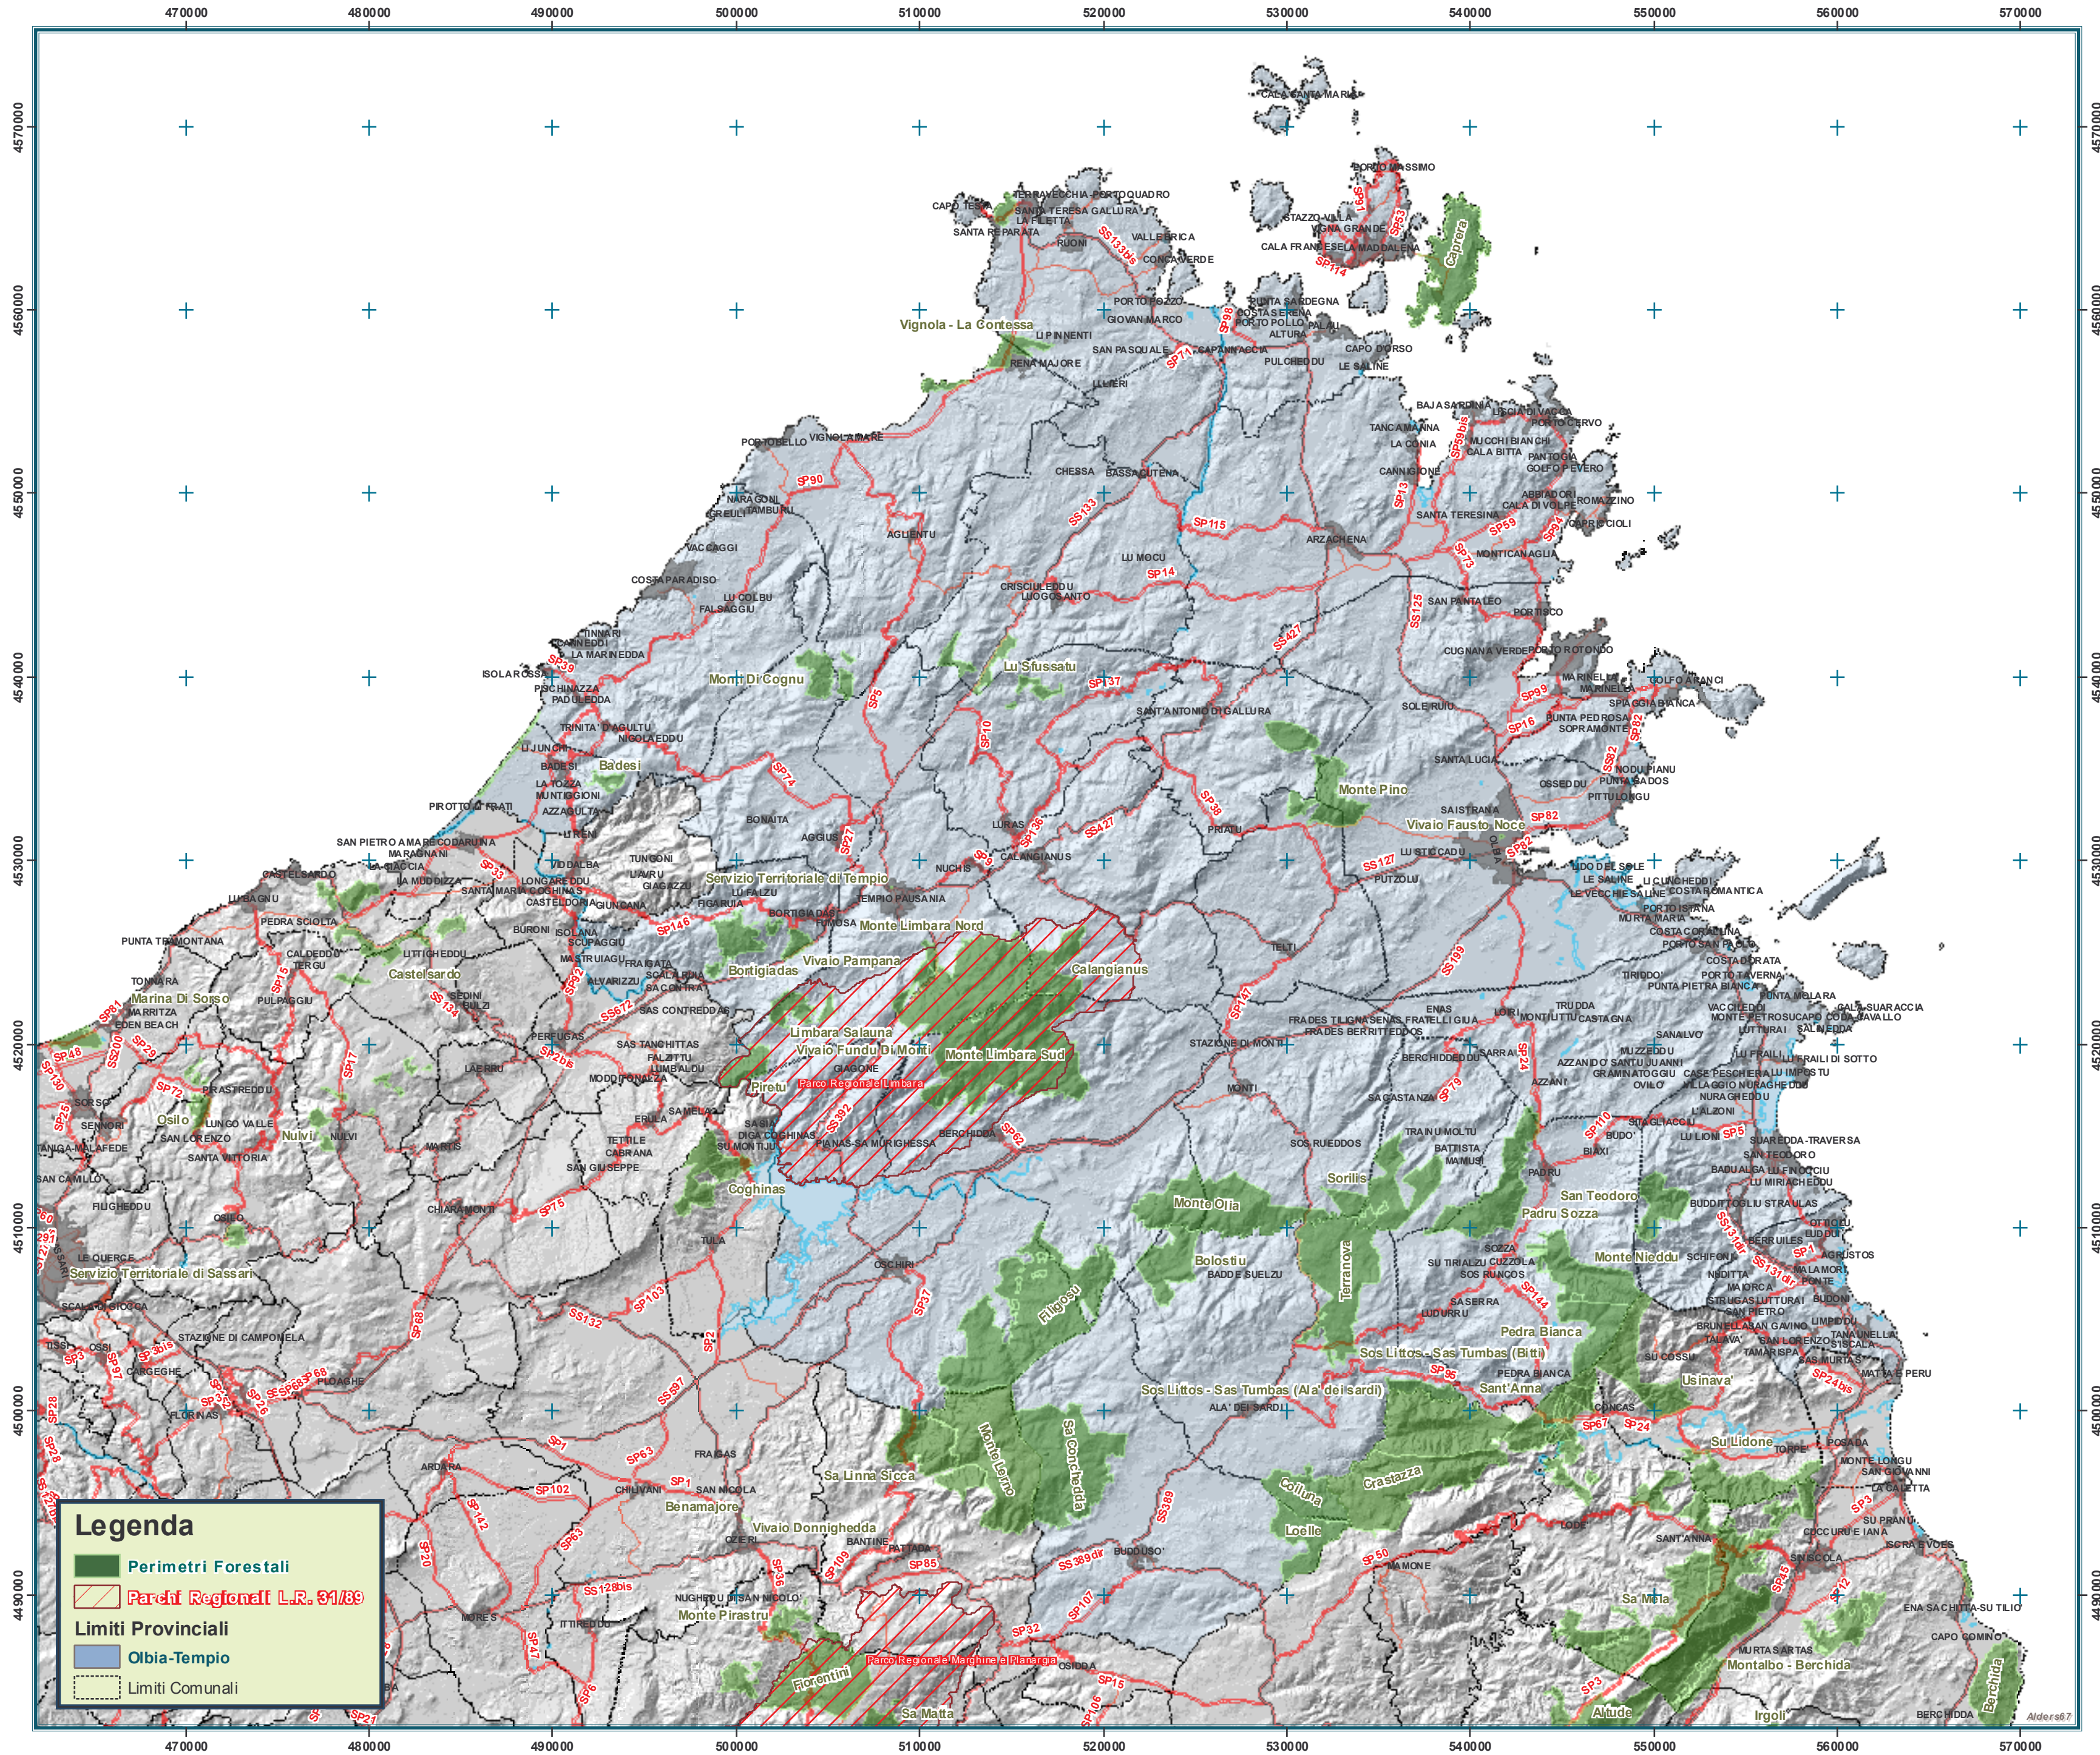

REGIONE AUTONOMA DELLA SARDEGNA

ENTE FORESTE DELLA SARDEGNA
DIREZIONE GENERALE
SERVIZIO TECNICO E DELLA PREVENZIONE
Ufficio Pedologico - Cartografico - GIS

Perimetri Forestali Gestiti
e
Parchi Regionali L.R. 31/89

Legenda

- Perimetri Forestali
- Parchi Regionali L.R. 31/89
- Limiti Provinciali**
- Olbia-Tempio
- Limiti Comunali