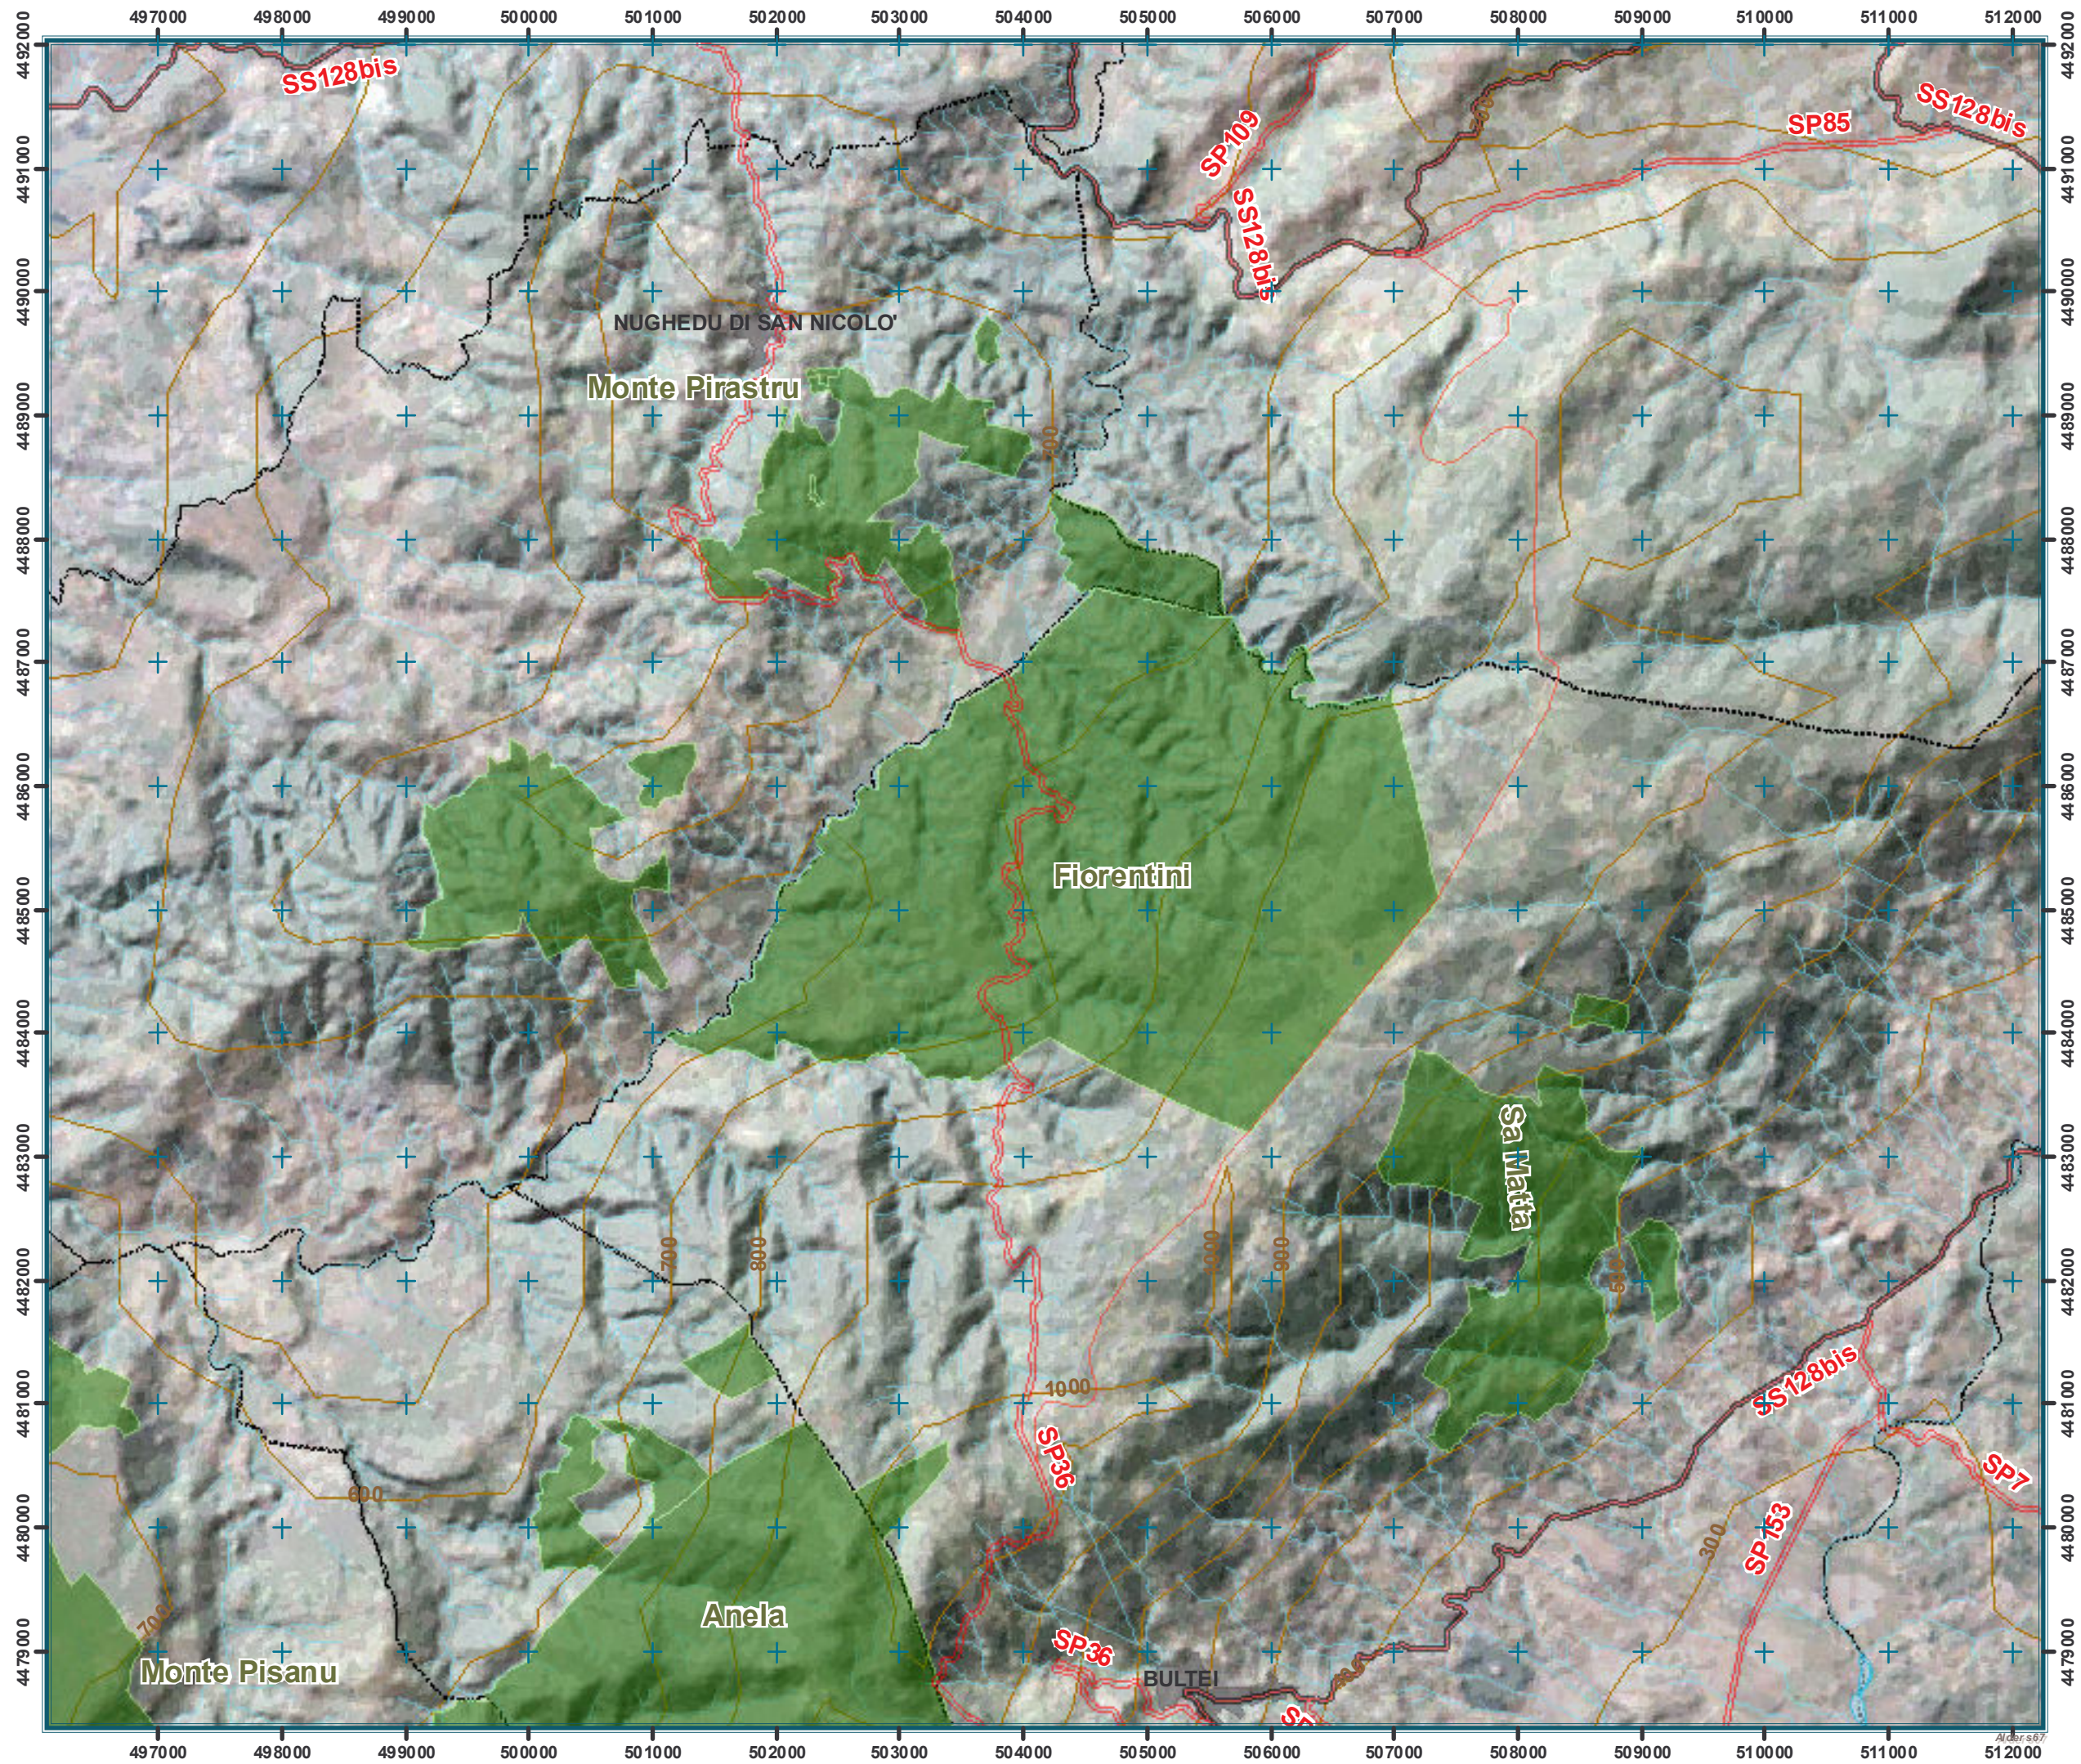

REGIONE AUTONOMA DELLA SARDEGNA

ENTE FORESTE DELLA SARDEGNA  
DIREZIONE GENERALE  
SERVIZIO TECNICO E DELLA PREVENZIONE  
Ufficio Pedologico - Cartografico - GIS

Foreste Demaniali di  
Fiorentini e Monte Pirastru

Proiezione Conforme Universale Trasversa di Mercatore - Sistema Geodetico ED50 - Coordinate chilometriche UTM

0 500 1000 2000 Meters