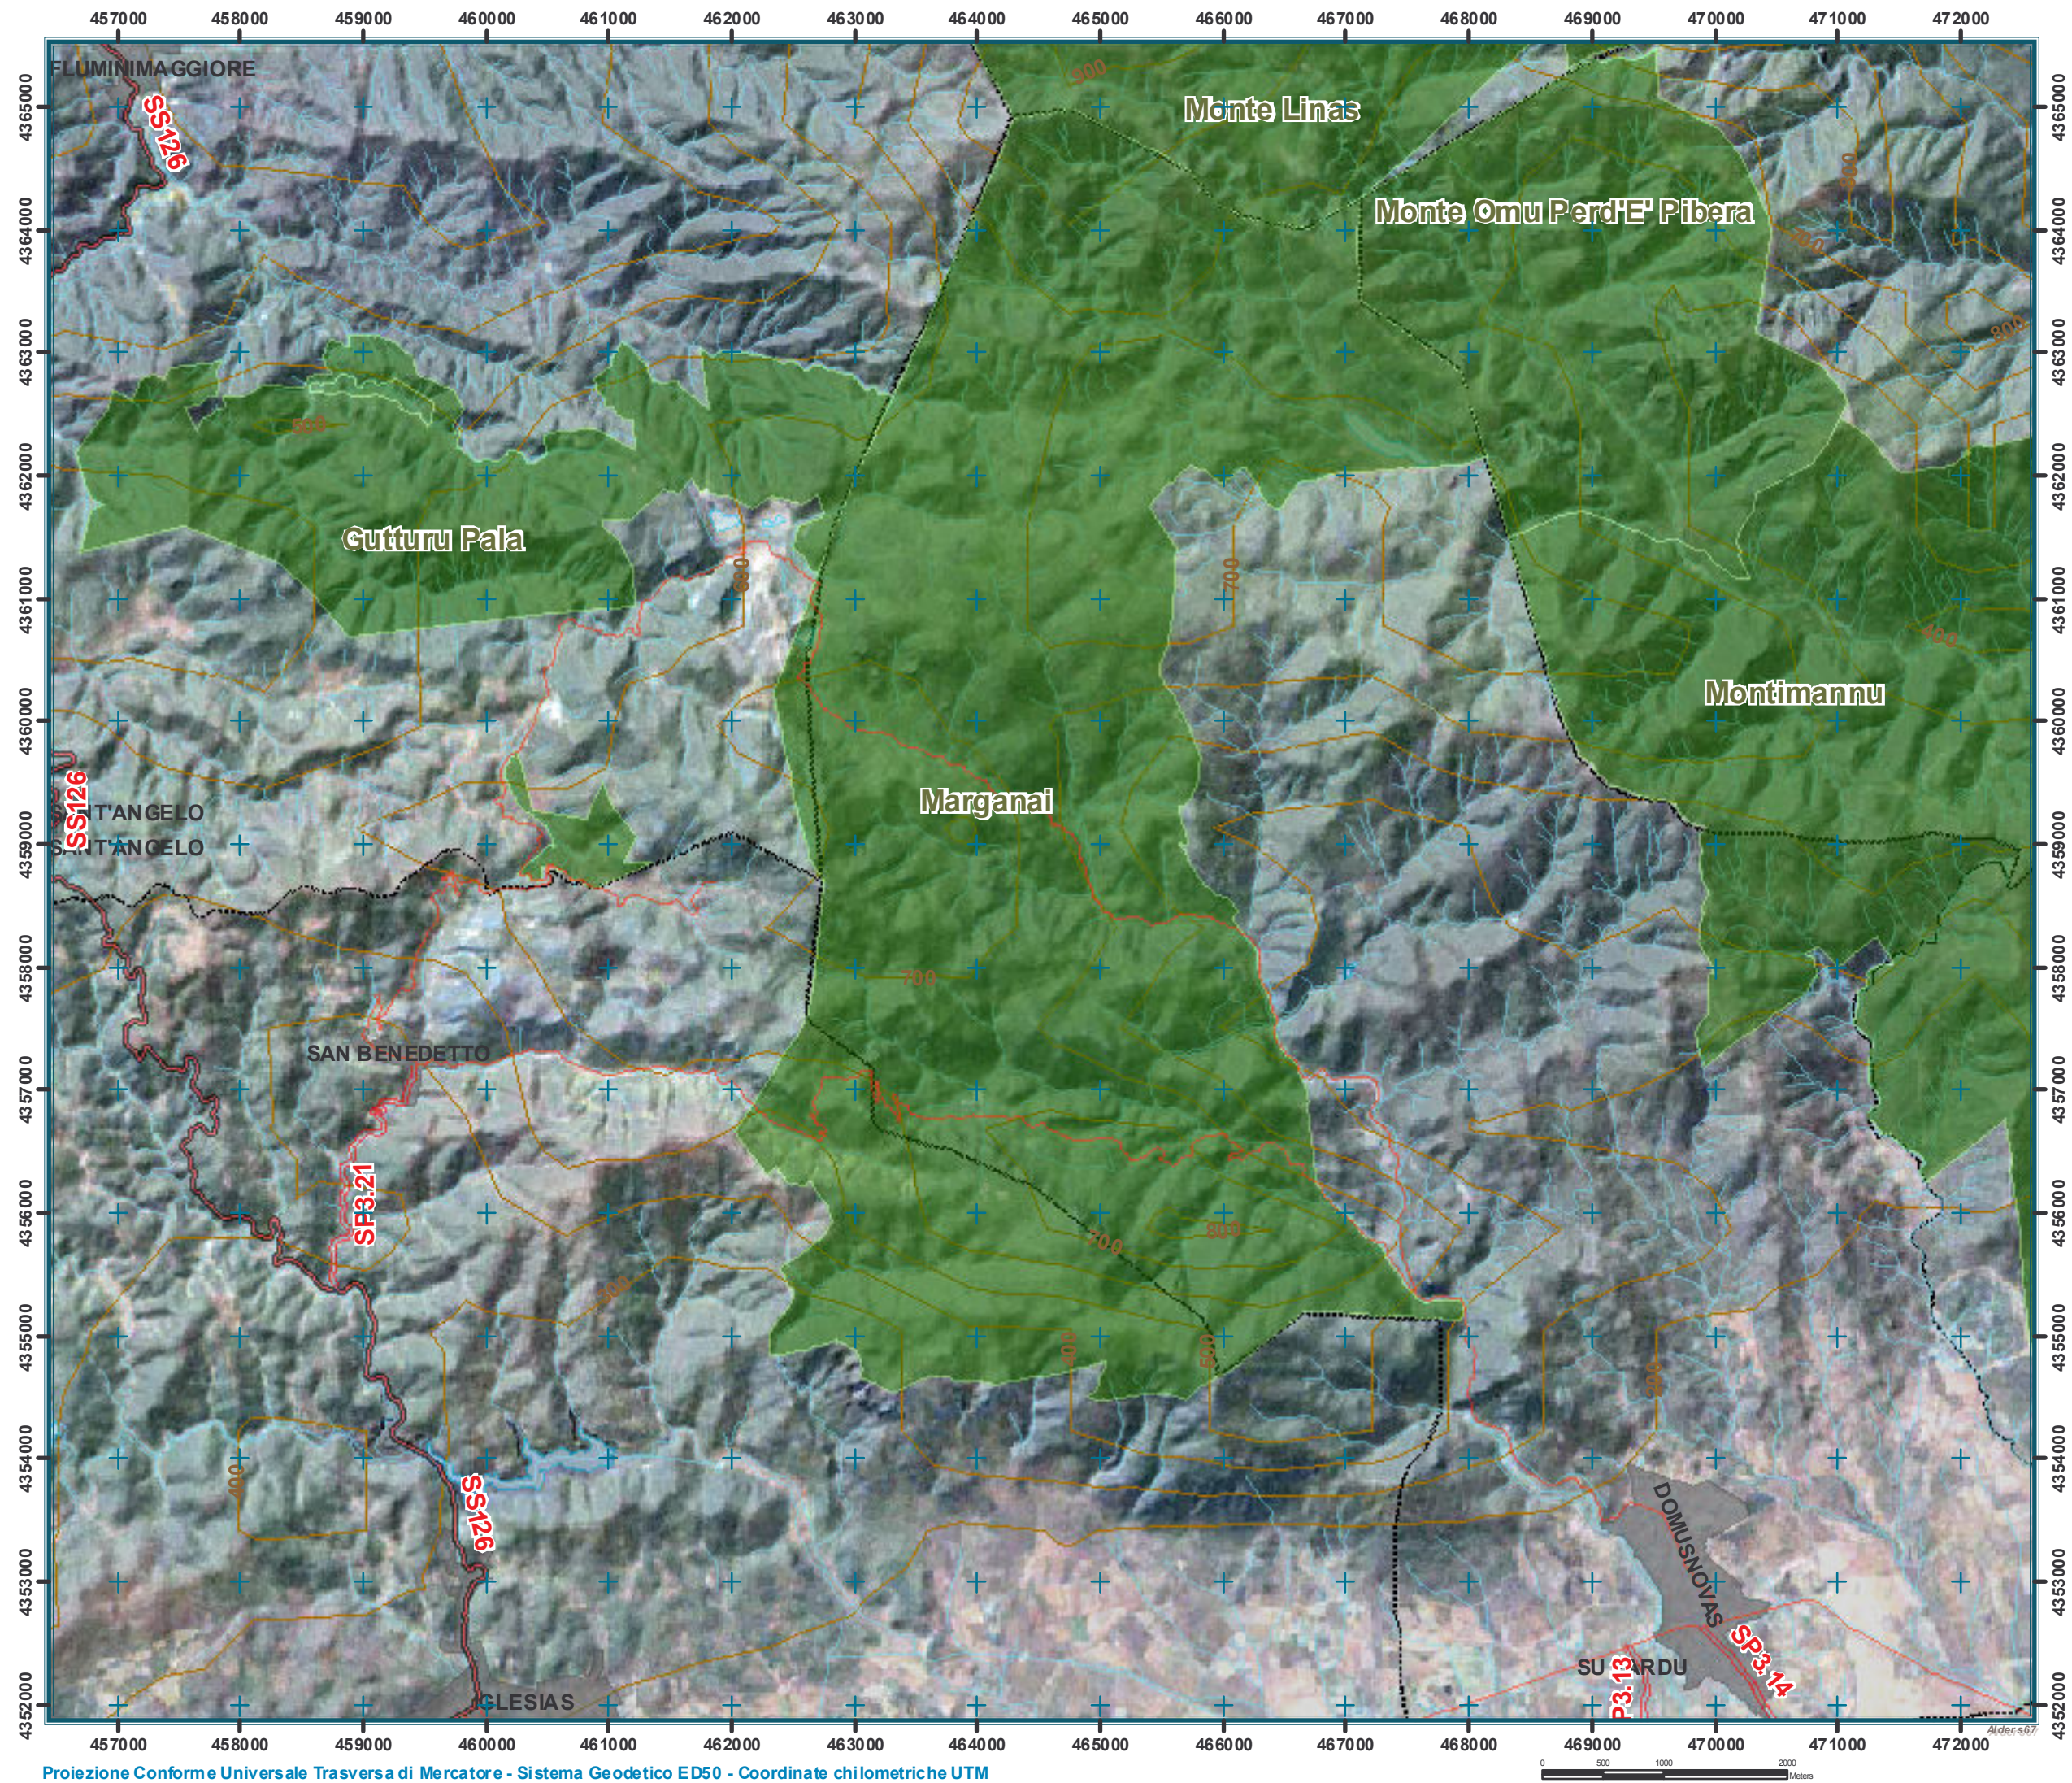

REGIONE AUTONOMA DELLA SARDEGNA

ENTE FORESTE DELLA SARDEGNA
DIREZIONE GENERALE
SERVIZIO TECNICO E DELLA PREVENZIONE
Ufficio Pedologico - Cartografico - GIS

Foresta Demaniale di
Marganai

Proiezione Conforme Universale Trasversa di Mercatore - Sistema Geodetico ED50 - Coordinate chilometriche UTM

0 500 1000 2000 Meters