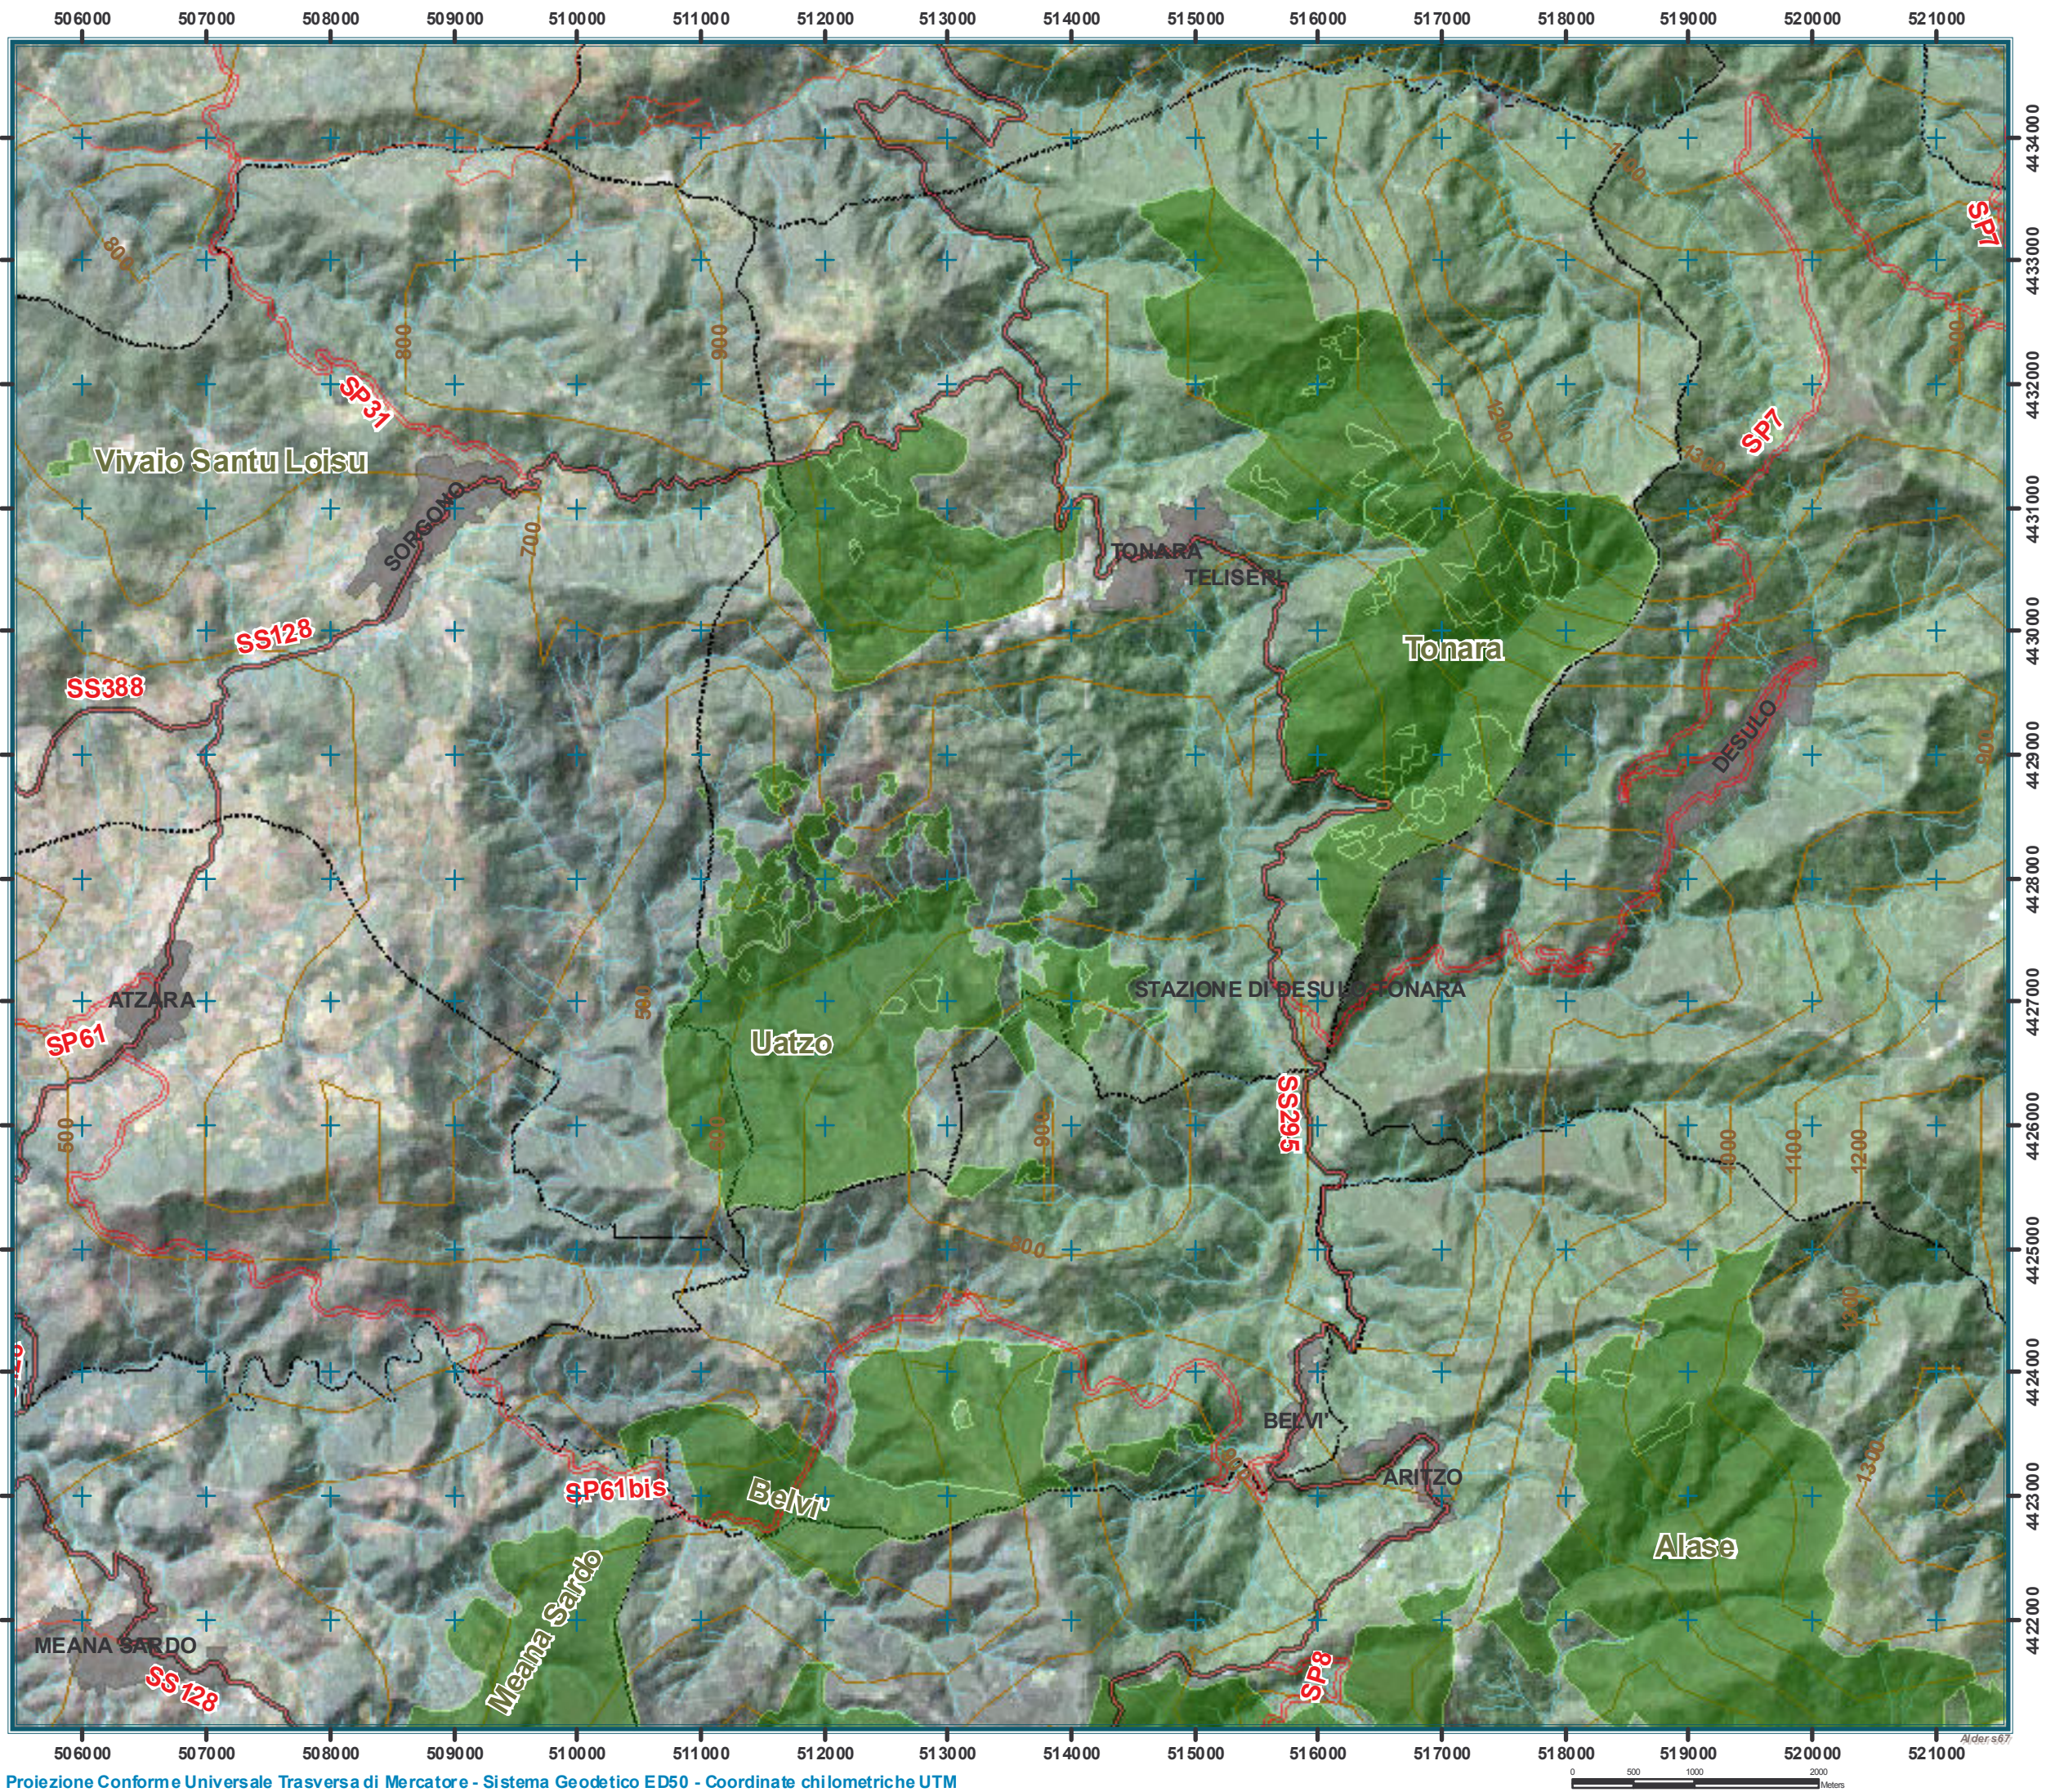

REGIONE AUTONOMA DELLA SARDEGNA

ENTE FORESTE DELLA SARDEGNA
DIREZIONE GENERALE
SERVIZIO TECNICO E DELLA PREVENZIONE
Ufficio Pedologico - Cartografico - GIS

Foresta Demaniale di
Uatzo

Proiezione Conforme Universale Trasversa di Mercatore - Sistema Geodetico ED50 - Coordinate chilometriche UTM

0 500 1000 2000 Meters