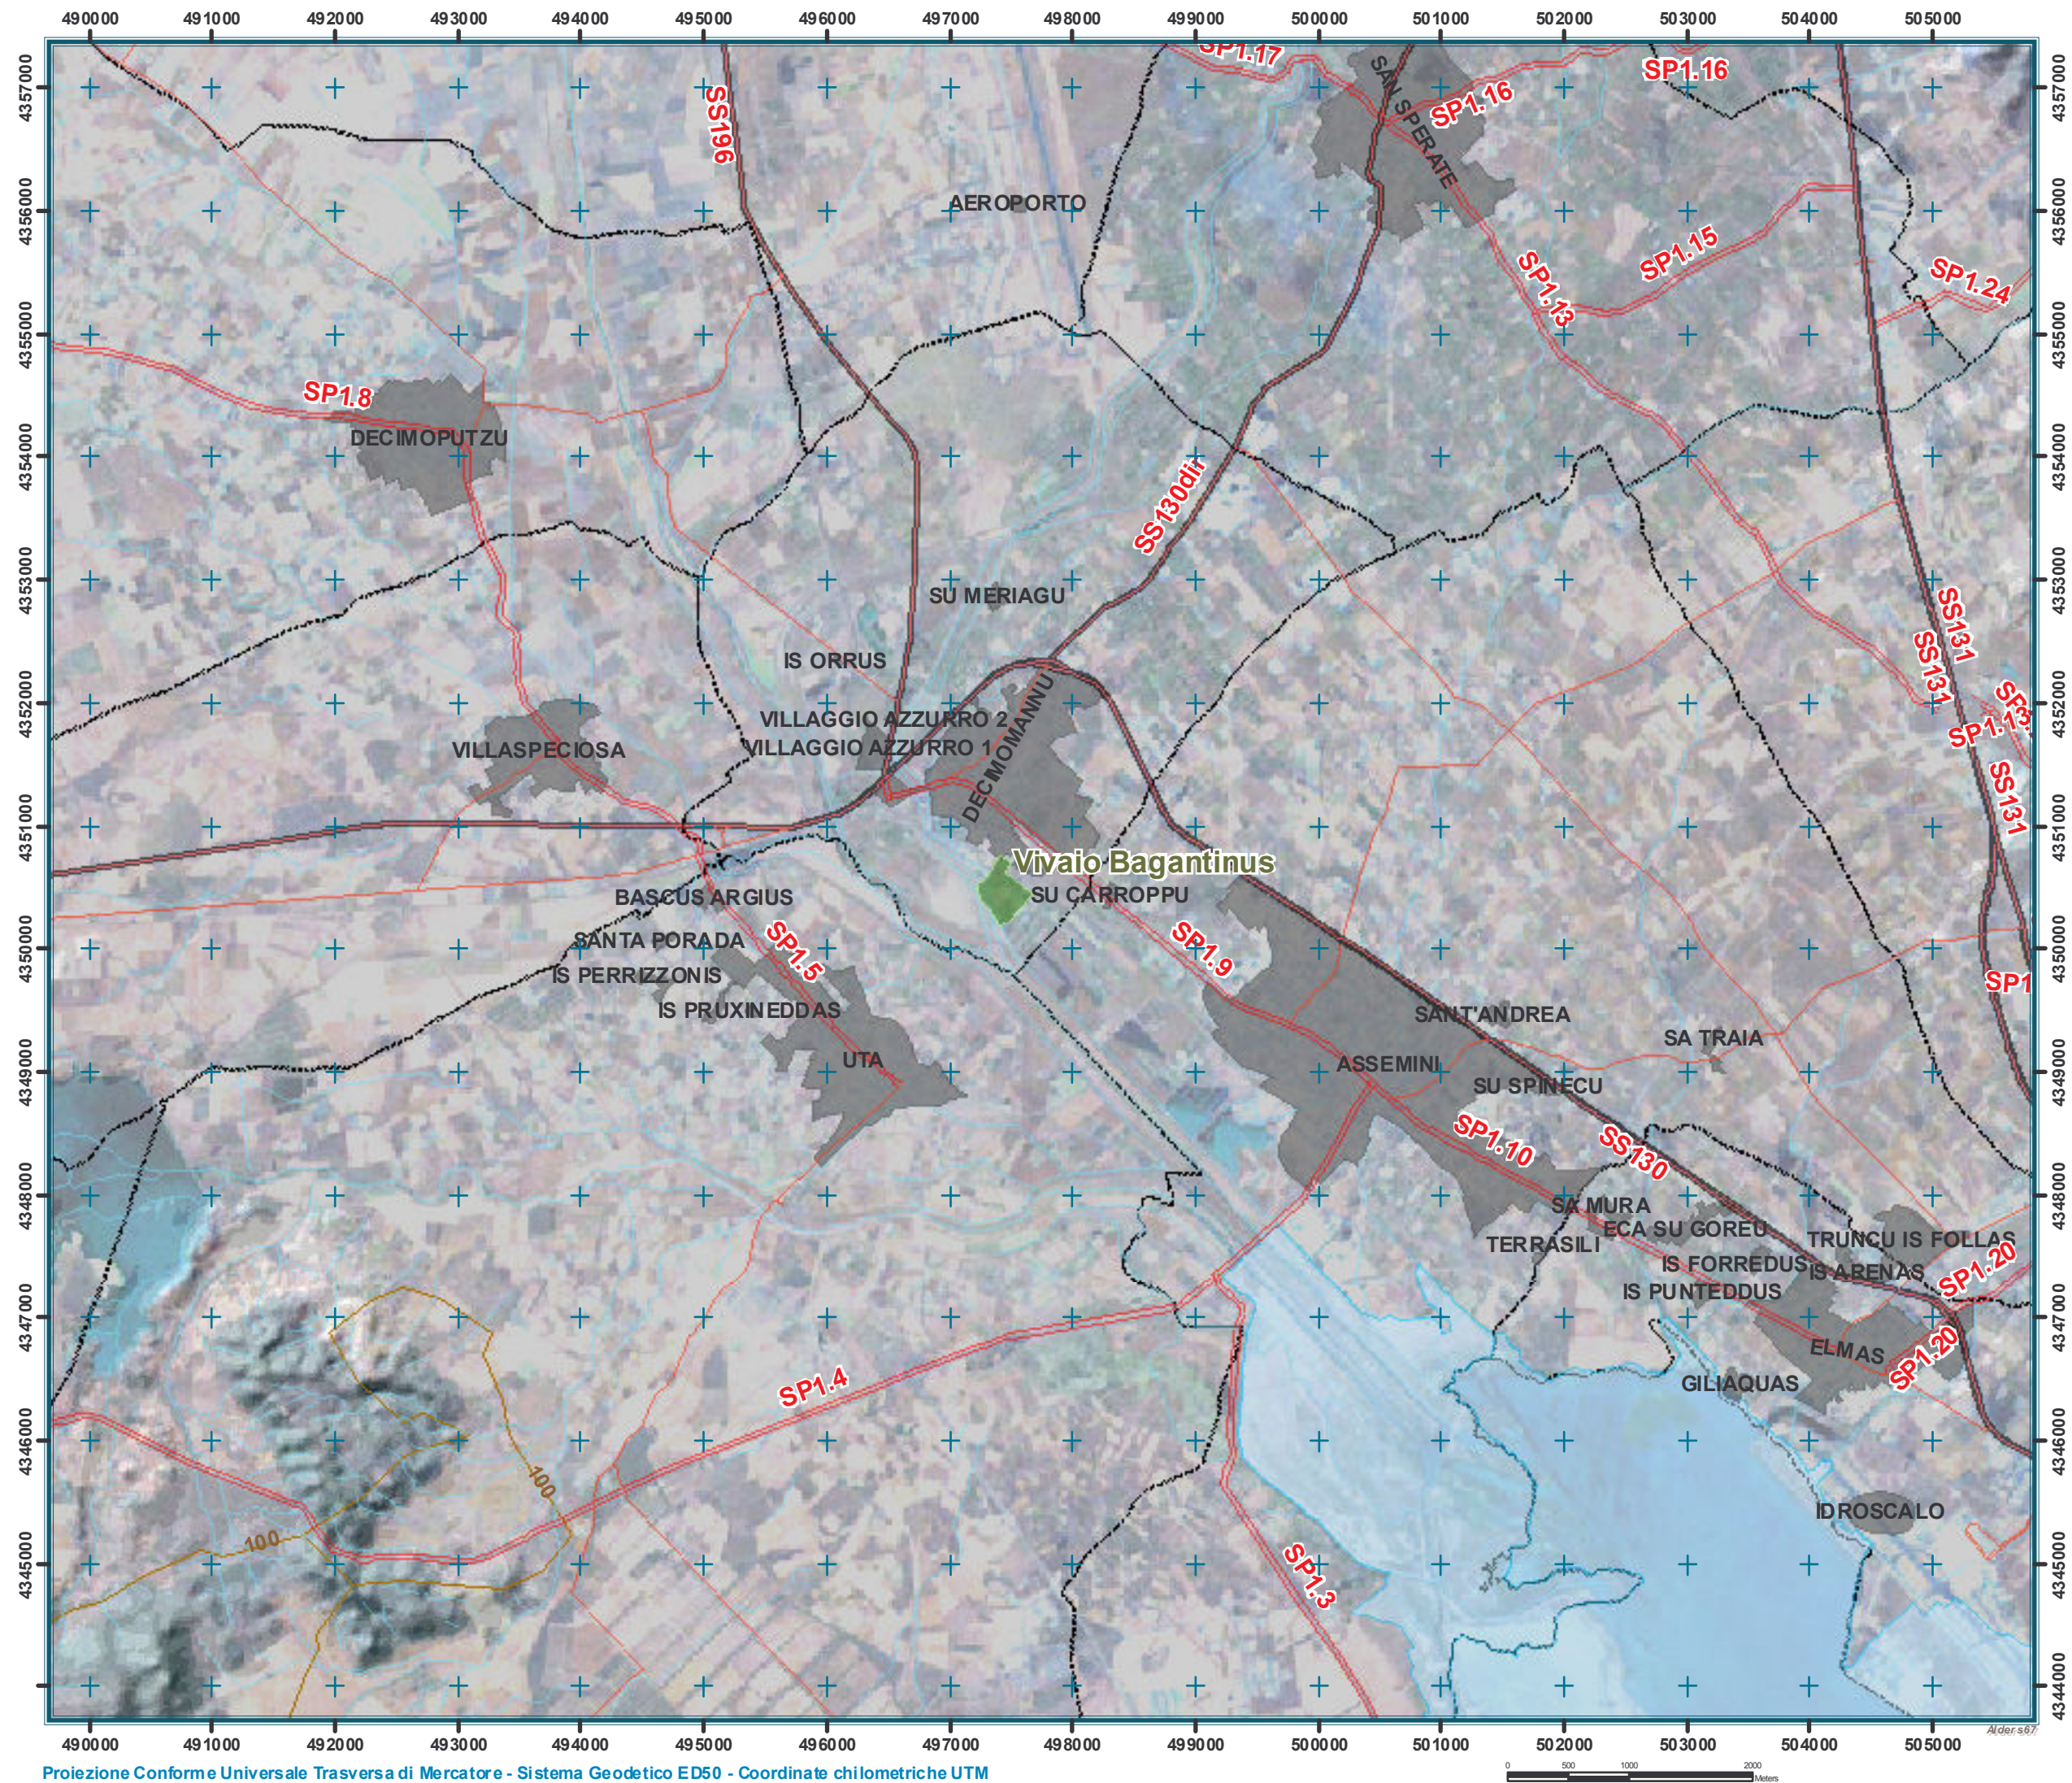

REGIONE AUTONOMA DELLA SARDEGNA

ENTE FORESTE DELLA SARDEGNA  
DIREZIONE GENERALE  
SERVIZIO TECNICO E DELLA PREVENZIONE  
Ufficio Pedologico - Cartografico - GIS

Vivaio Forestale di Bagantinus

Proiezione Conforme Universale Trasversa di Mercatore - Sistema Geodetico ED50 - Coordinate chilometriche UTM

0 500 1000 2000 Meters