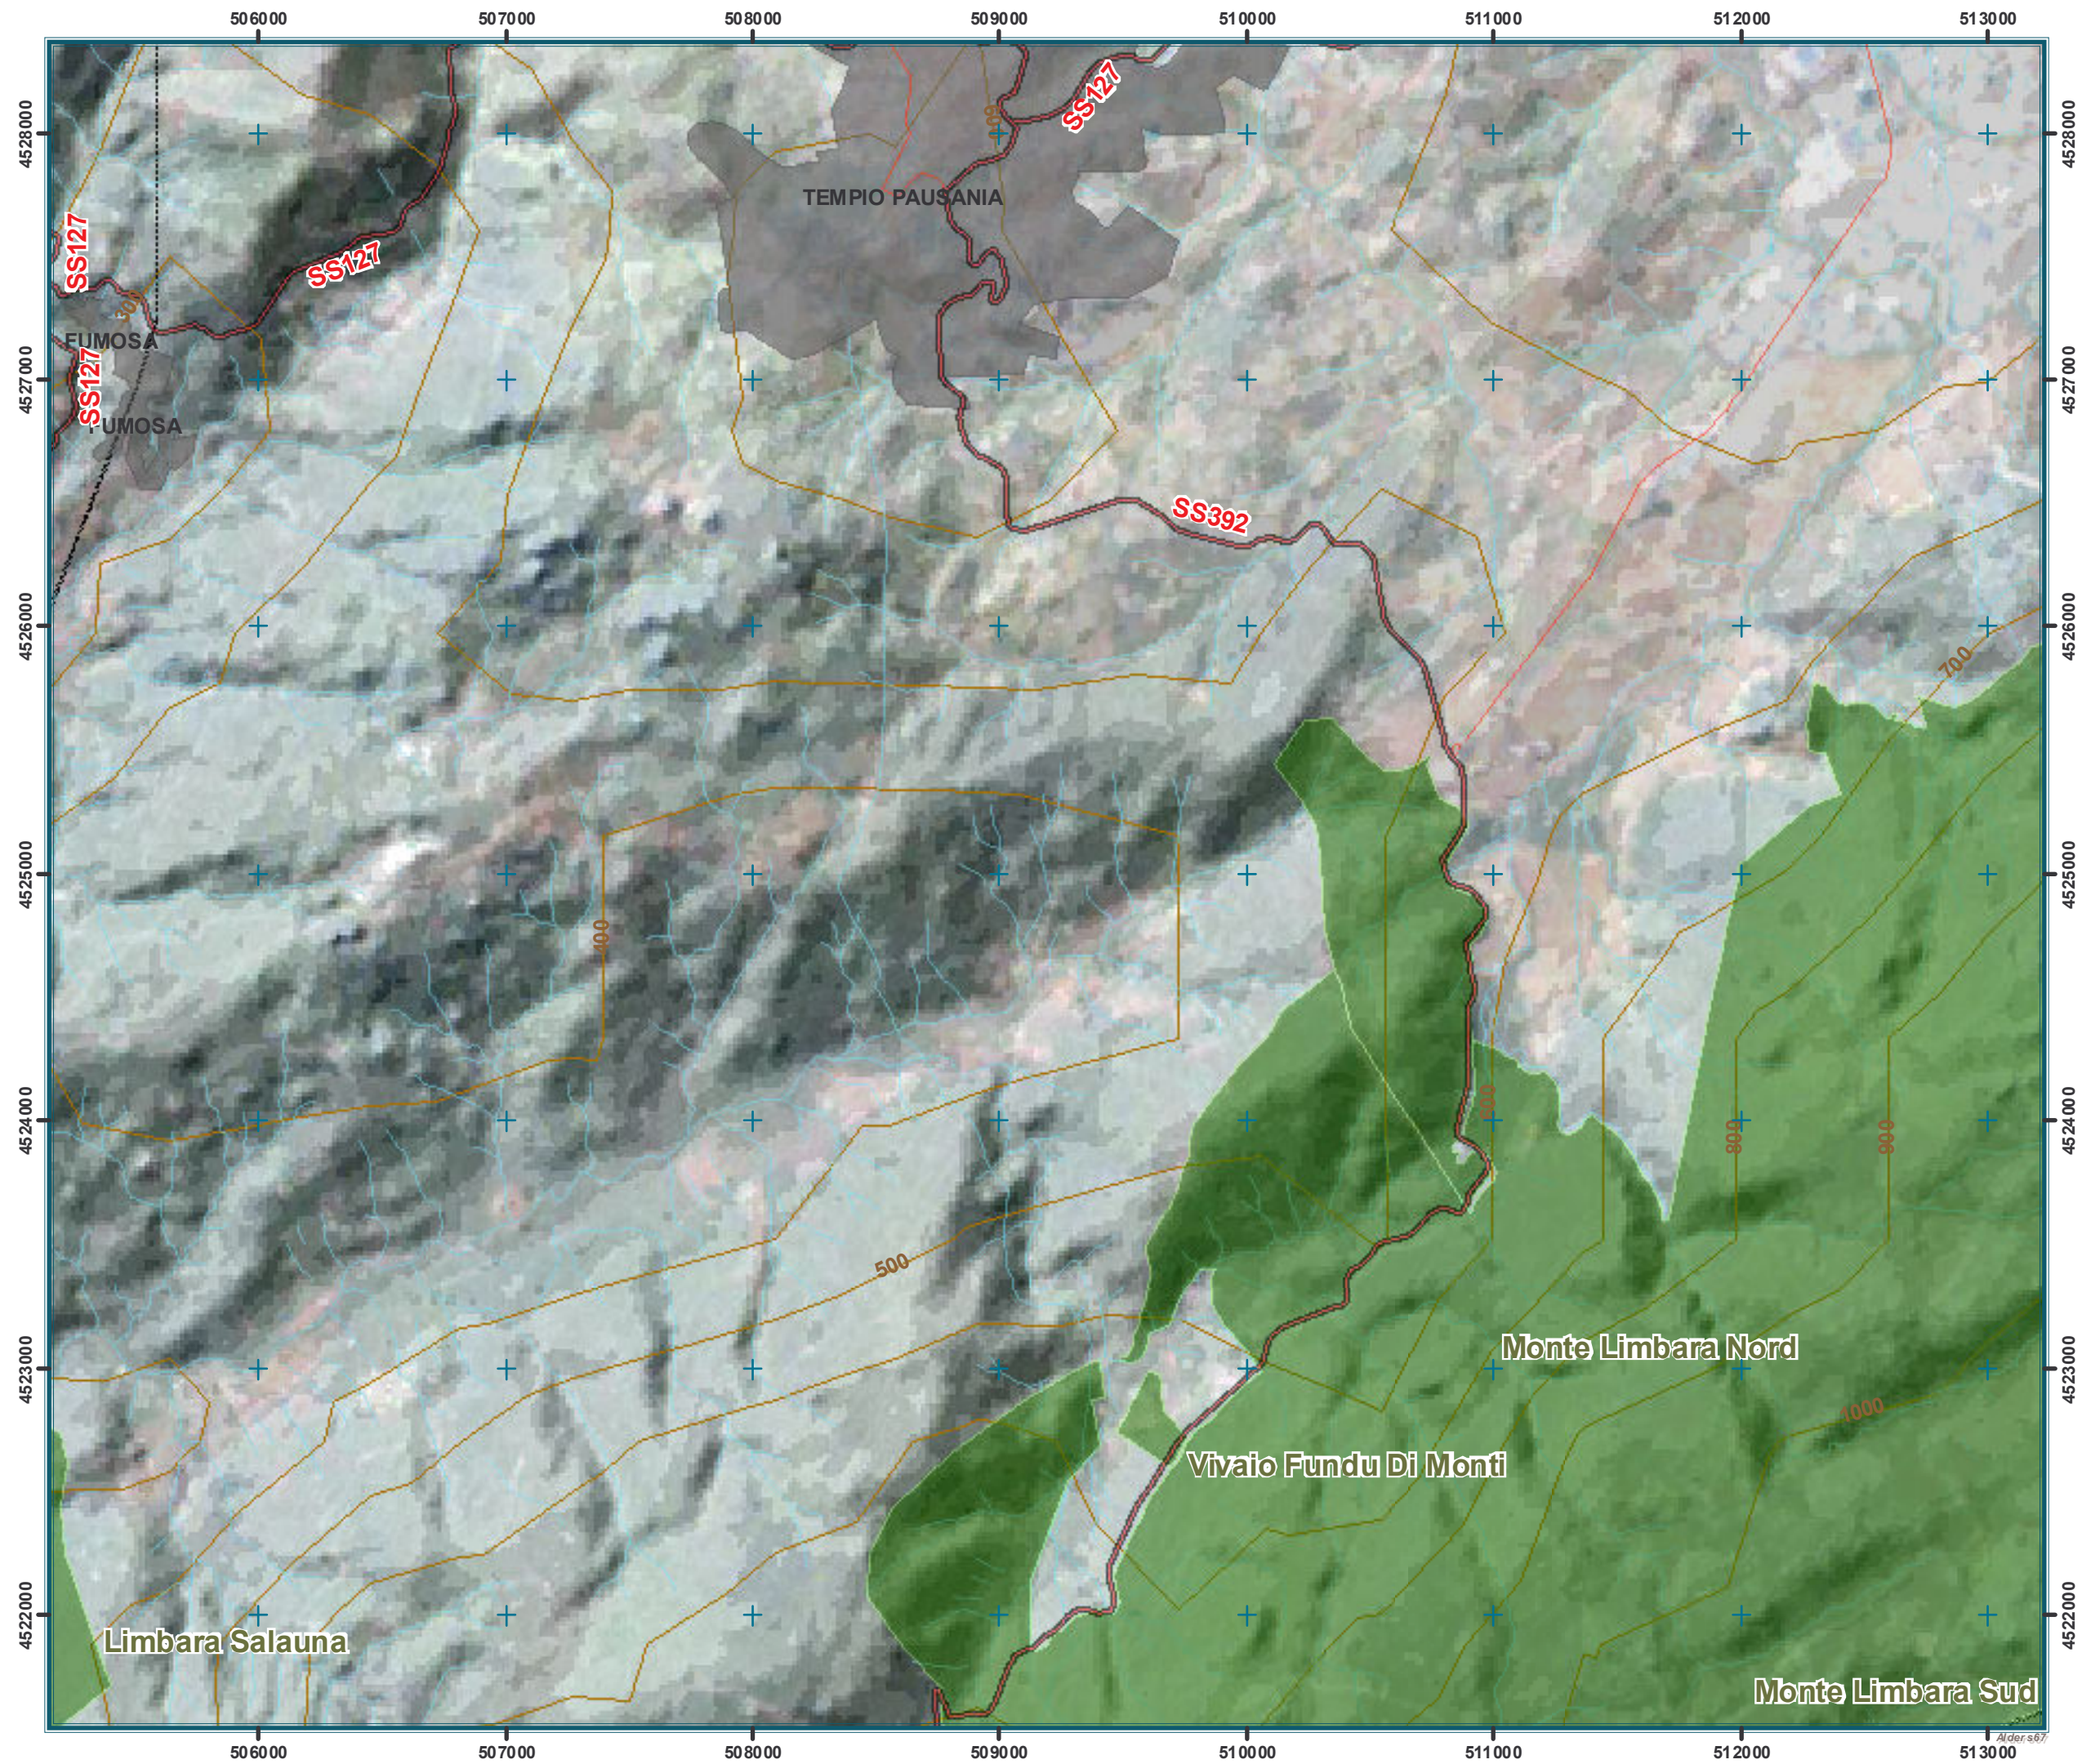

REGIONE AUTONOMA DELLA SARDEGNA

ENTE FORESTE DELLA SARDEGNA
DIREZIONE GENERALE
SERVIZIO TECNICO E DELLA PREVENZIONE
Ufficio Pedologico - Cartografico - GIS

Vivaio Forestale di Fundu di Monti

Proiezione Conforme Universale Trasversa di Mercatore - Sistema Geodetico ED50 - Coordinate chilometriche UTM

0 500 1000 Meters