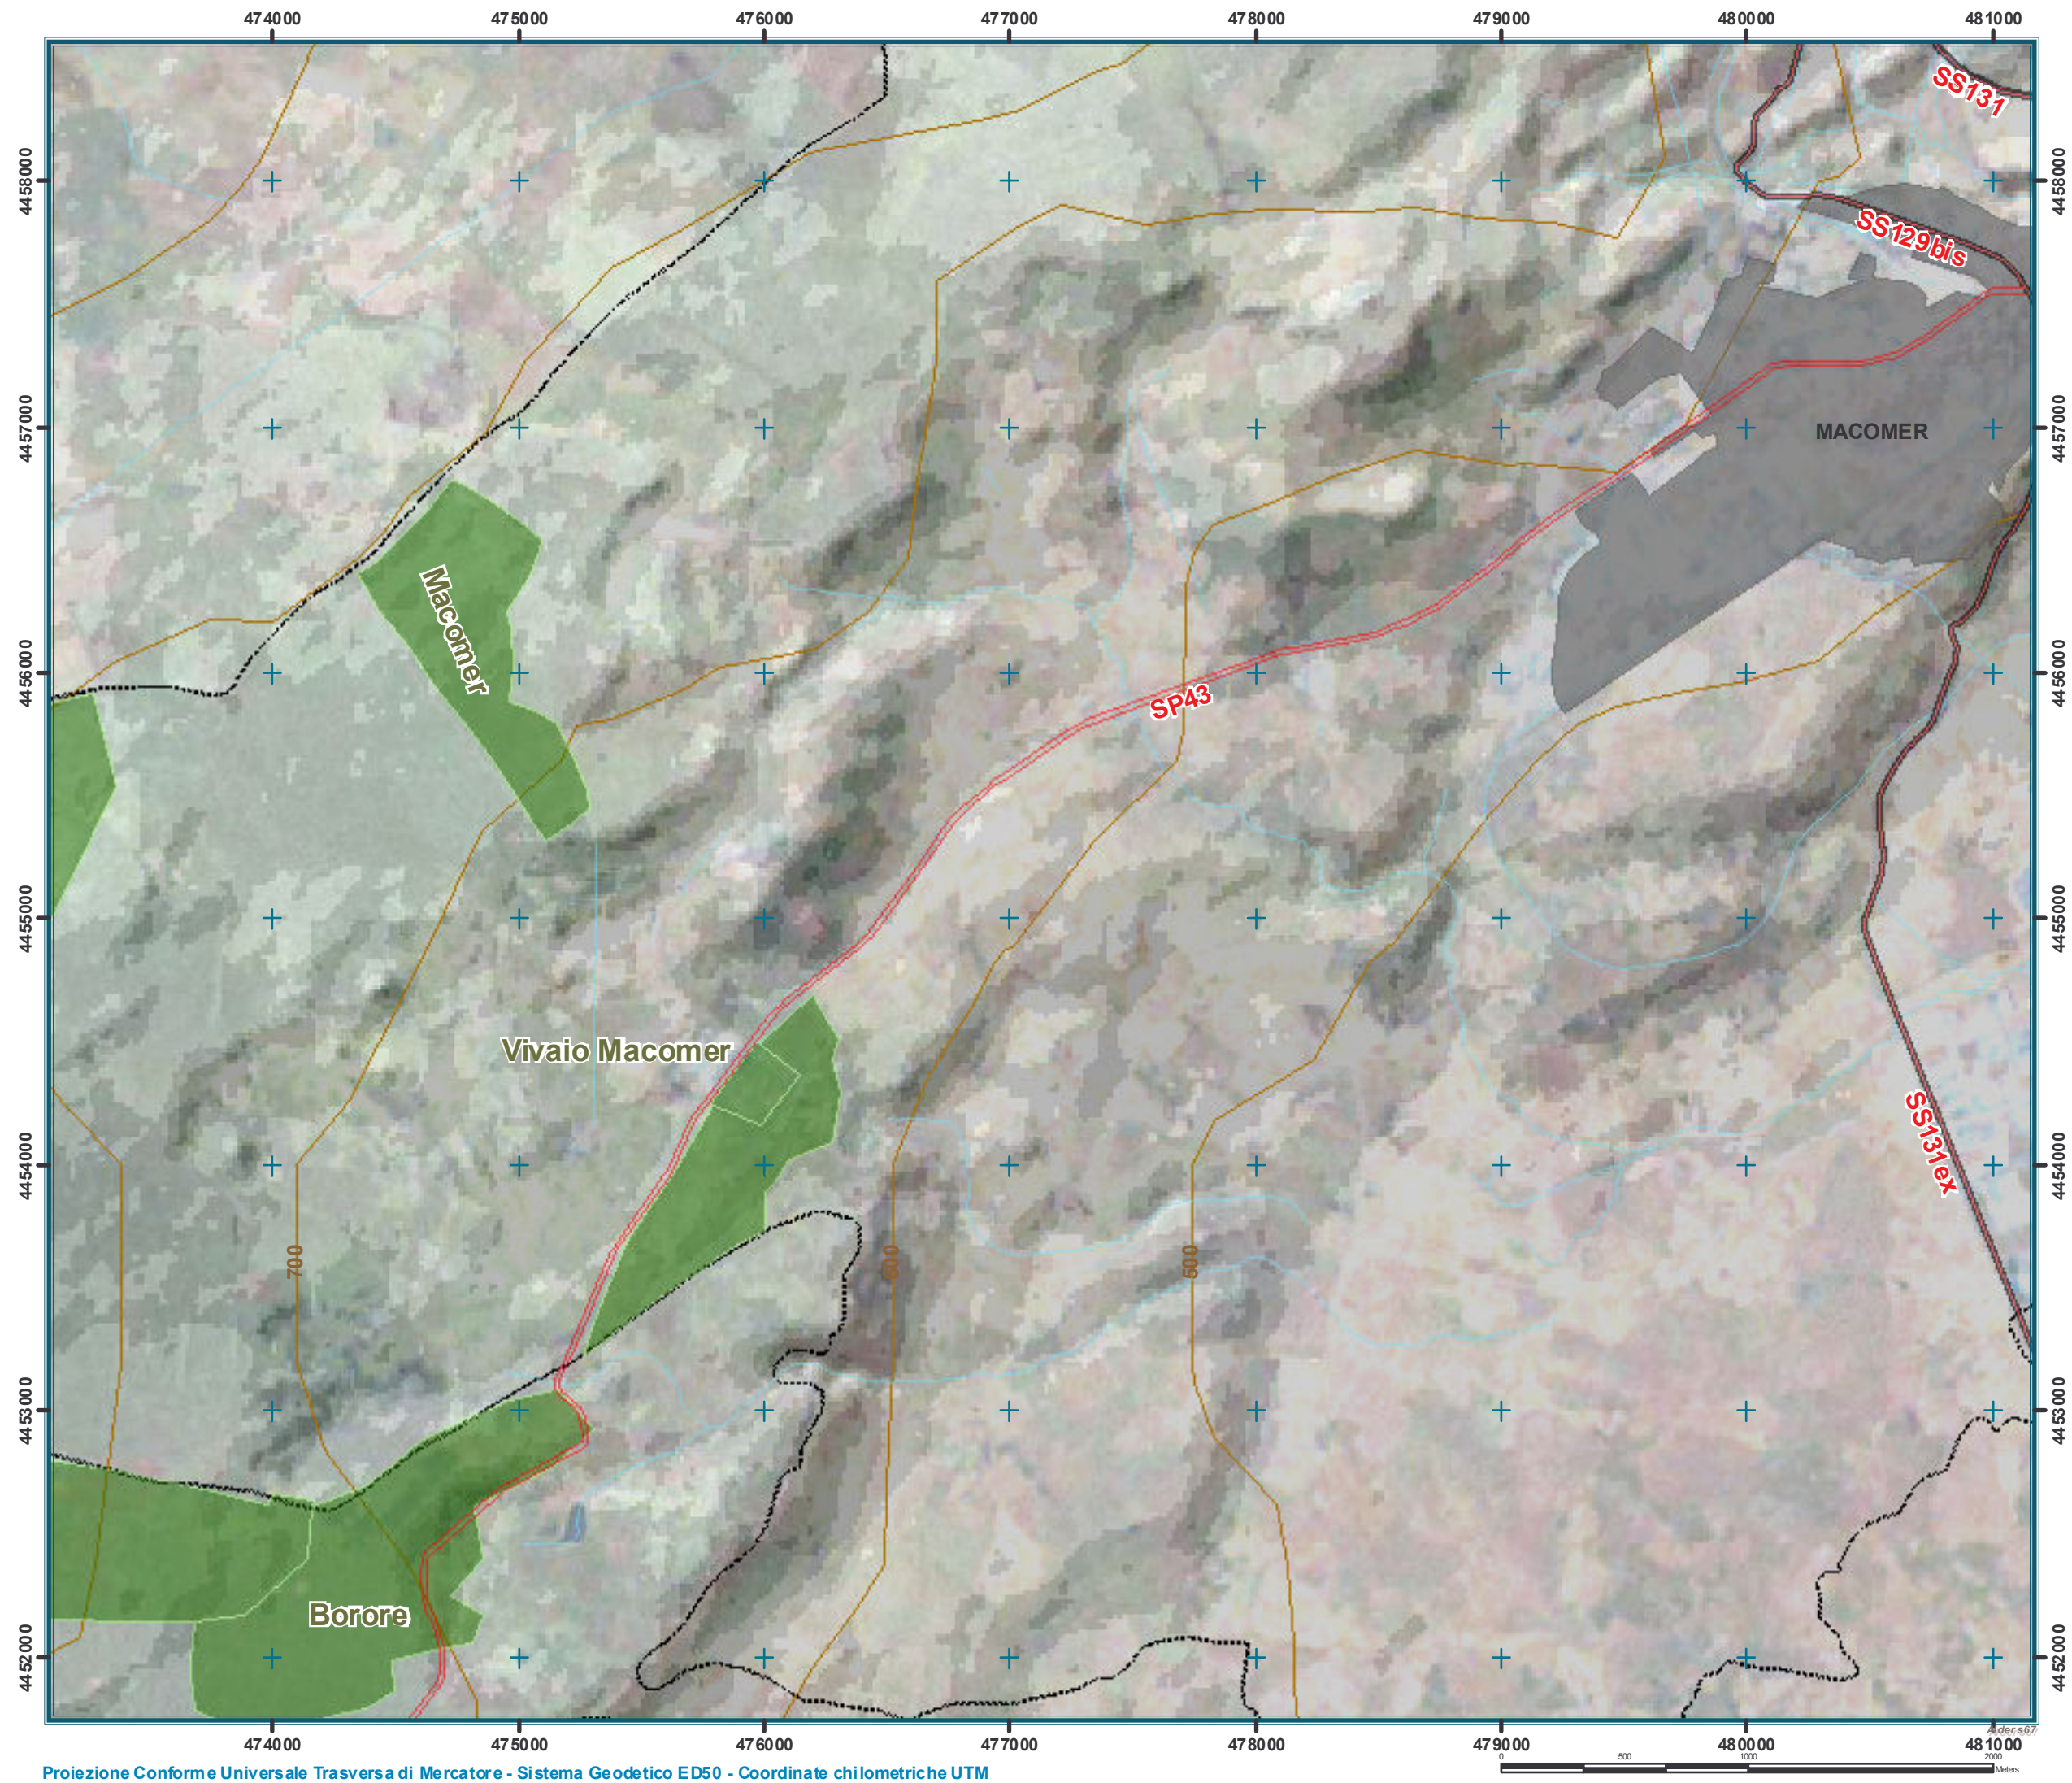

REGIONE AUTONOMA DELLA SARDEGNA

ENTE FORESTE DELLA SARDEGNA  
DIREZIONE GENERALE  
SERVIZIO TECNICO E DELLA PREVENZIONE  
Ufficio Pedologico - Cartografico - GIS

Vivaio Forestale di Sant' Antonio

Proiezione Conforme Universale Trasversa di Mercatore - Sistema Geodetico ED50 - Coordinate chilometriche UTM