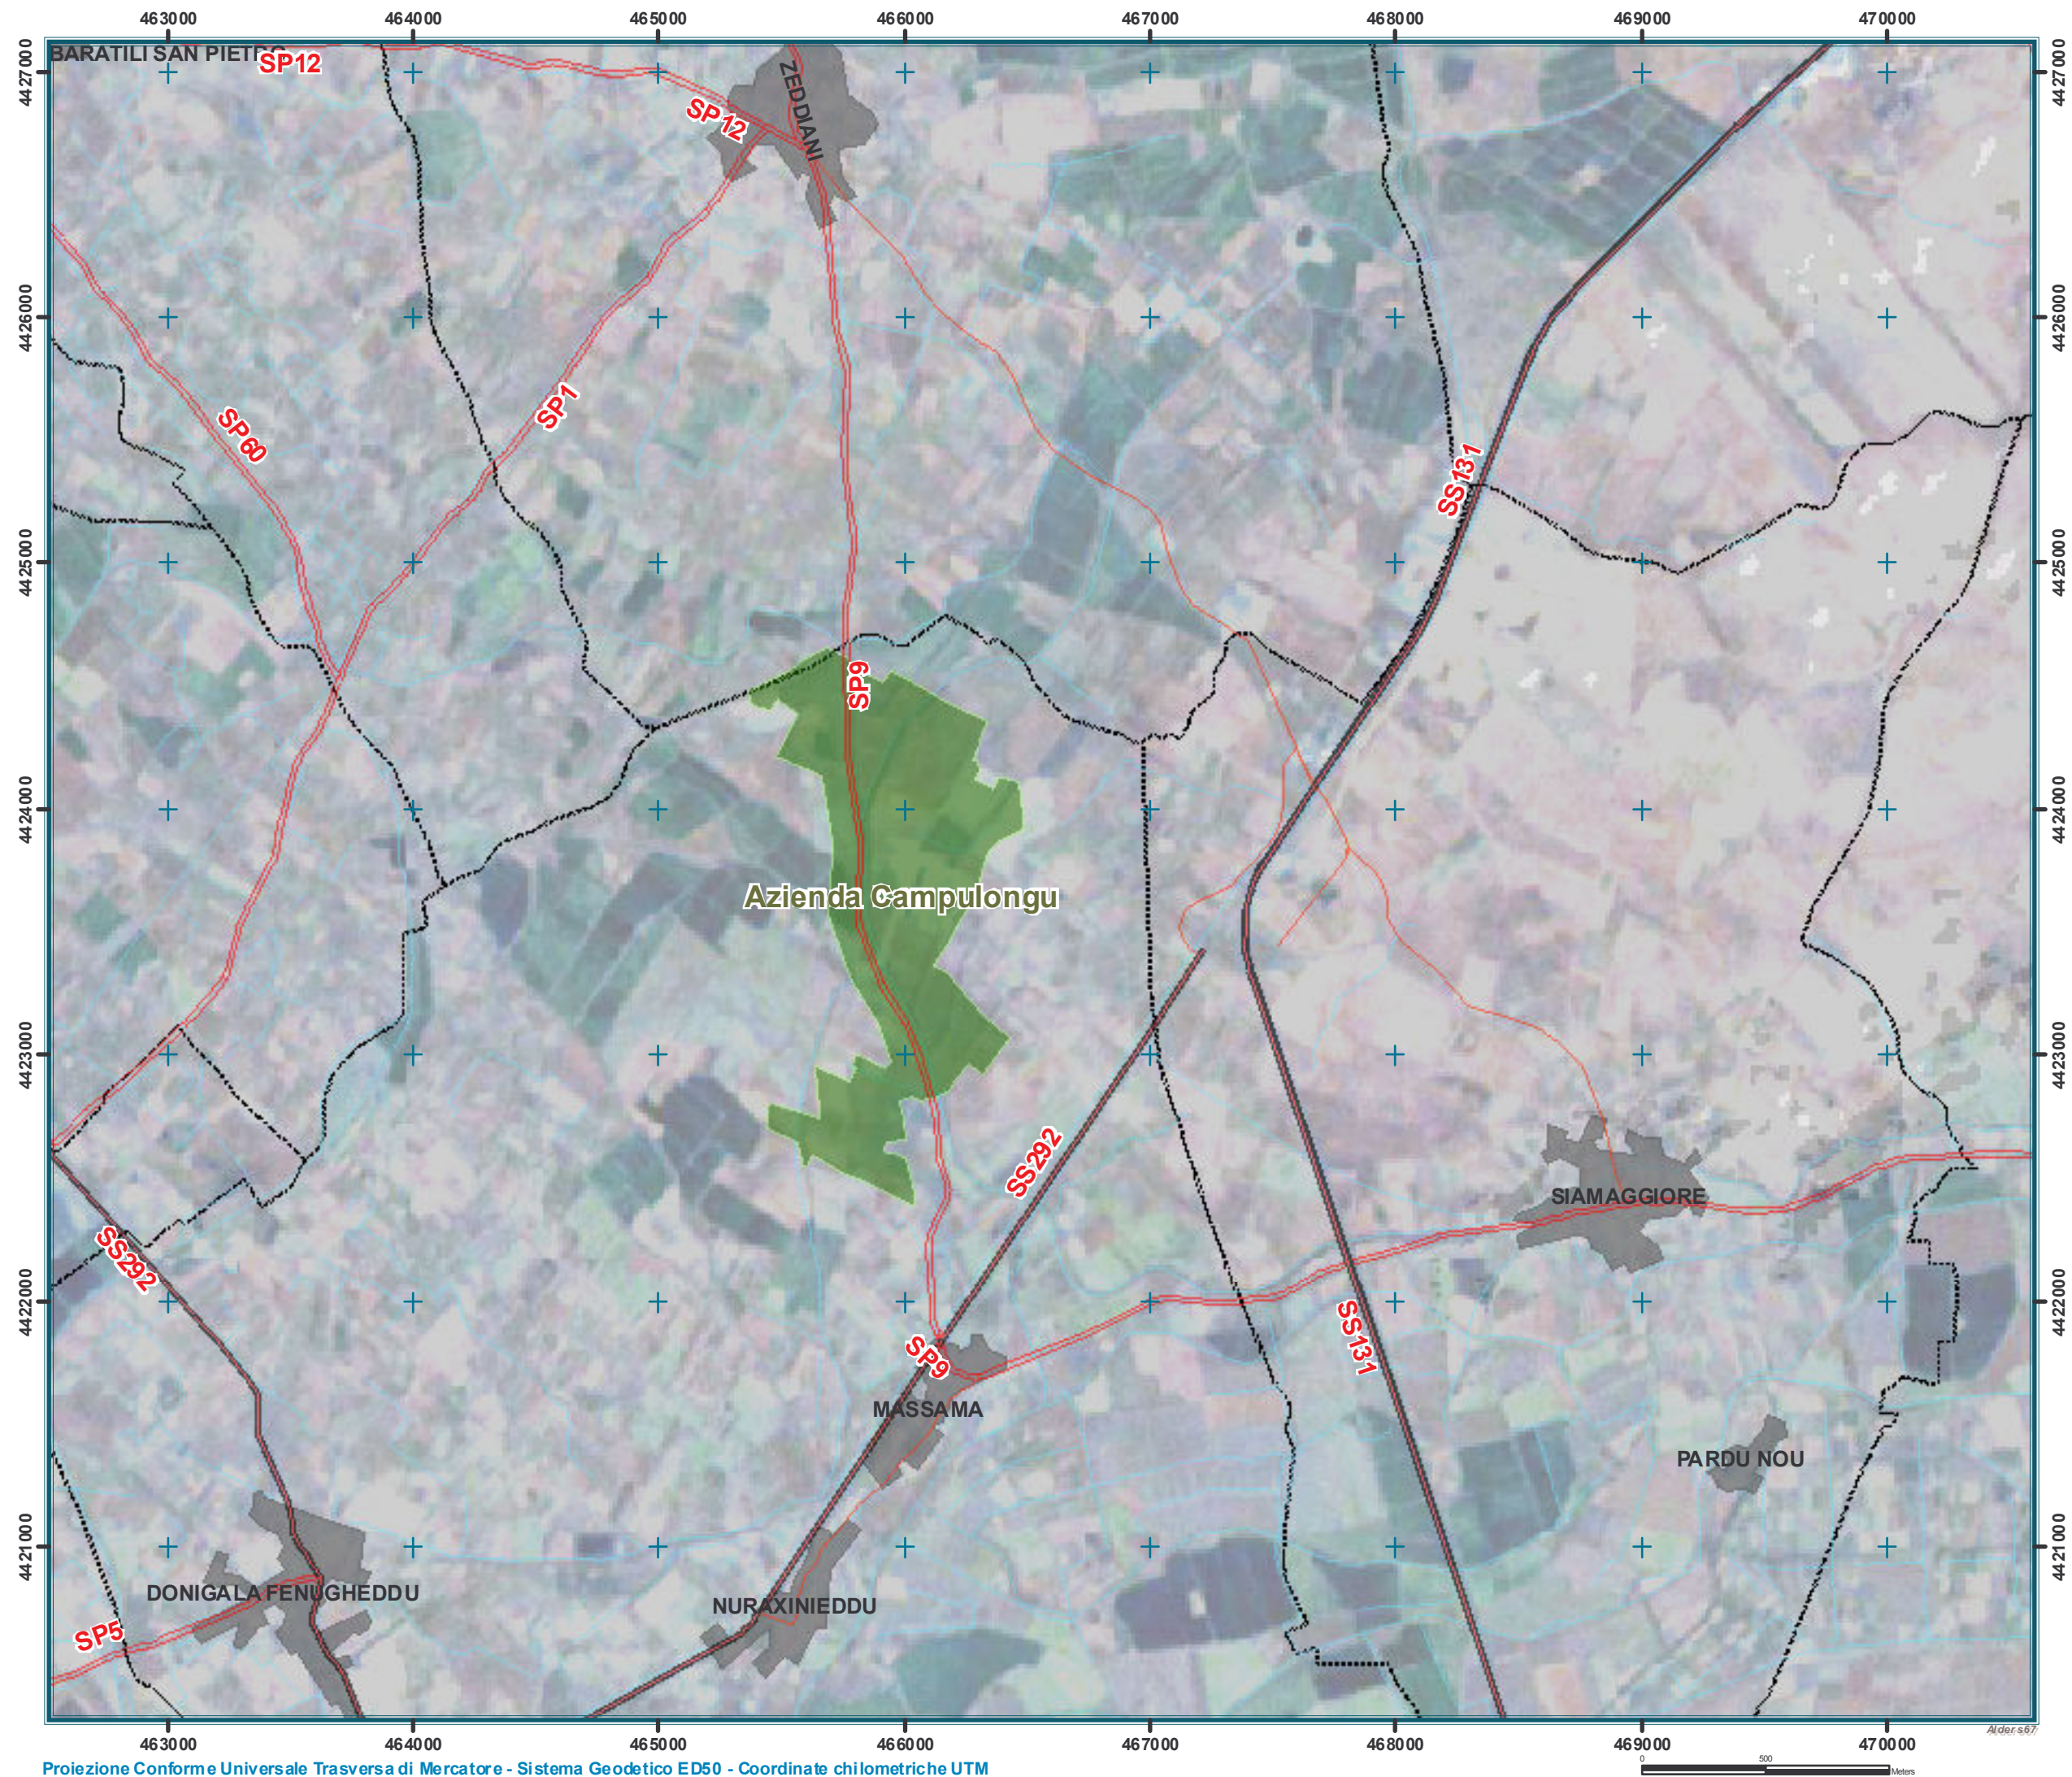

REGIONE AUTONOMA DELLA SARDEGNA

ENTE FORESTE DELLA SARDEGNA
DIREZIONE GENERALE
SERVIZIO TECNICO E DELLA PREVENZIONE
Ufficio Pedologico - Cartografico - GIS

Vivai Forestale di Campulongu

Proiezione Conforme Universale Trasversa di Mercatore - Sistema Geodetico ED50 - Coordinate chilometriche UTM