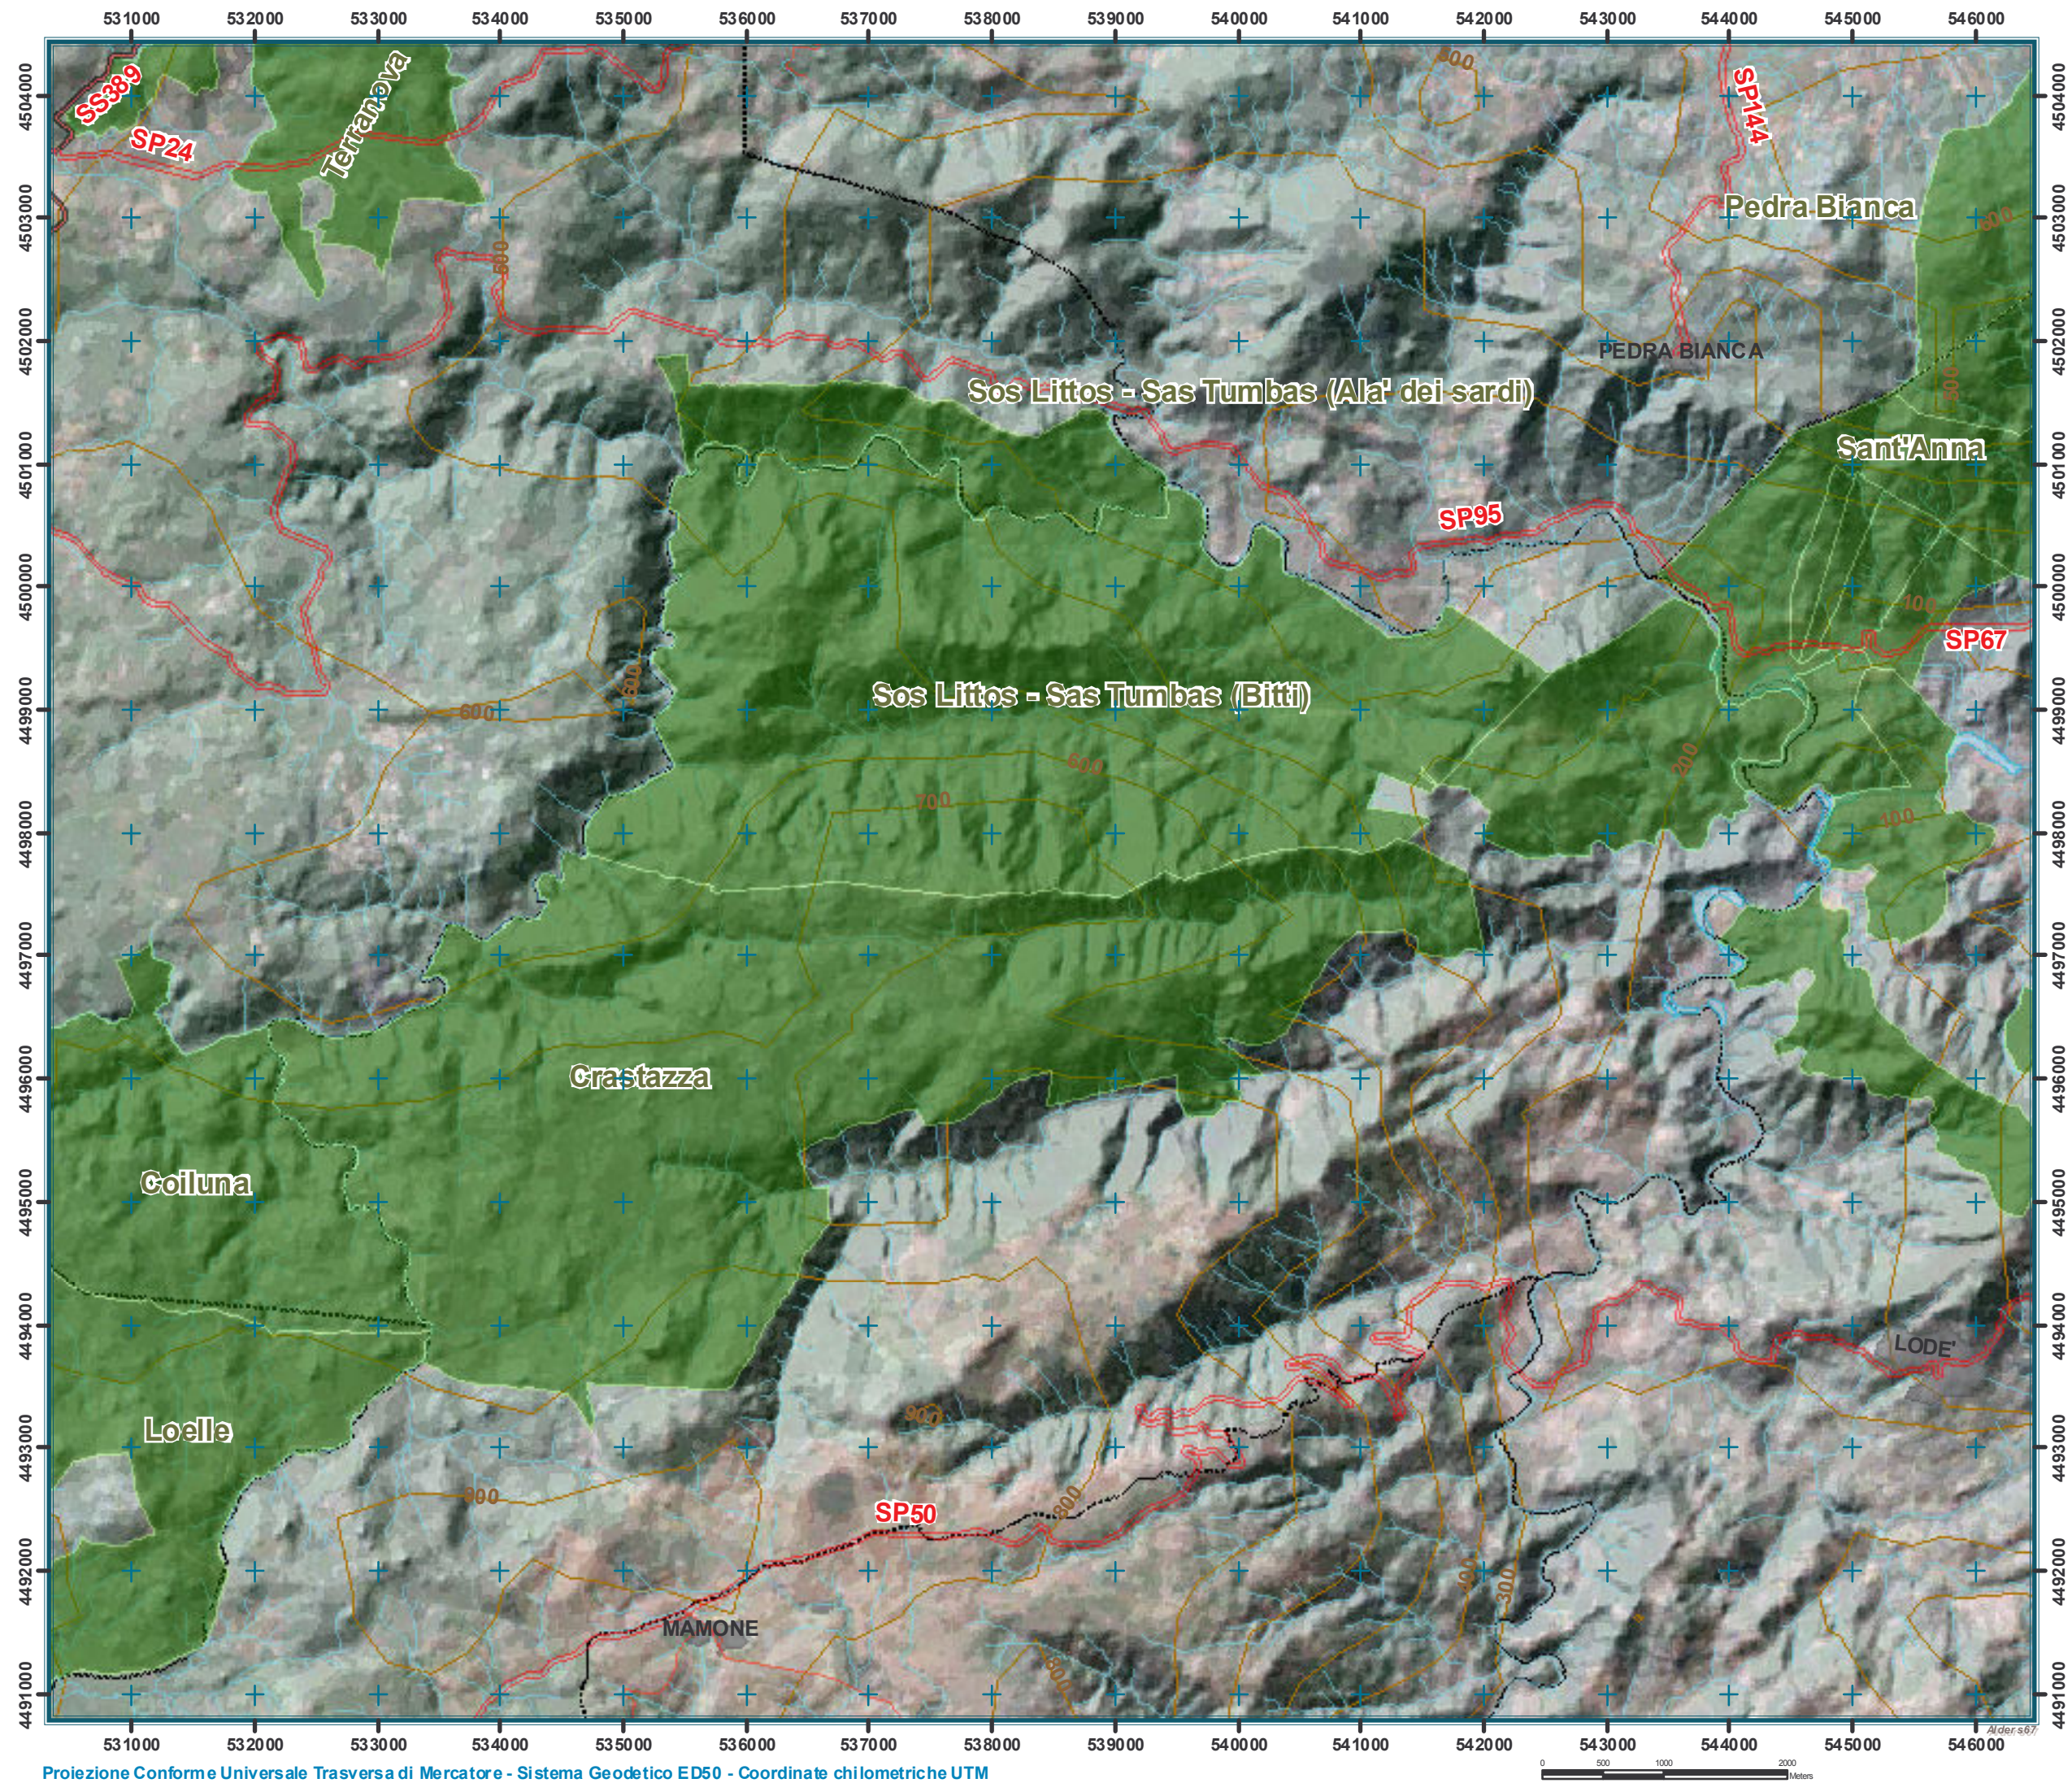

REGIONE AUTONOMA DELLA SARDEGNA

ENTE FORESTE DELLA SARDEGNA
DIREZIONE GENERALE
SERVIZIO TECNICO E DELLA PREVENZIONE
Ufficio Pedologico - Cartografico - GIS

Foreste Demaniali
Sos Littos Sas Tumbas
Crastazza Tepilora

Proiezione Conforme Universale Trasversa di Mercatore - Sistema Geodetico ED50 - Coordinate chilometriche UTM

0 500 1000 2000 Meters