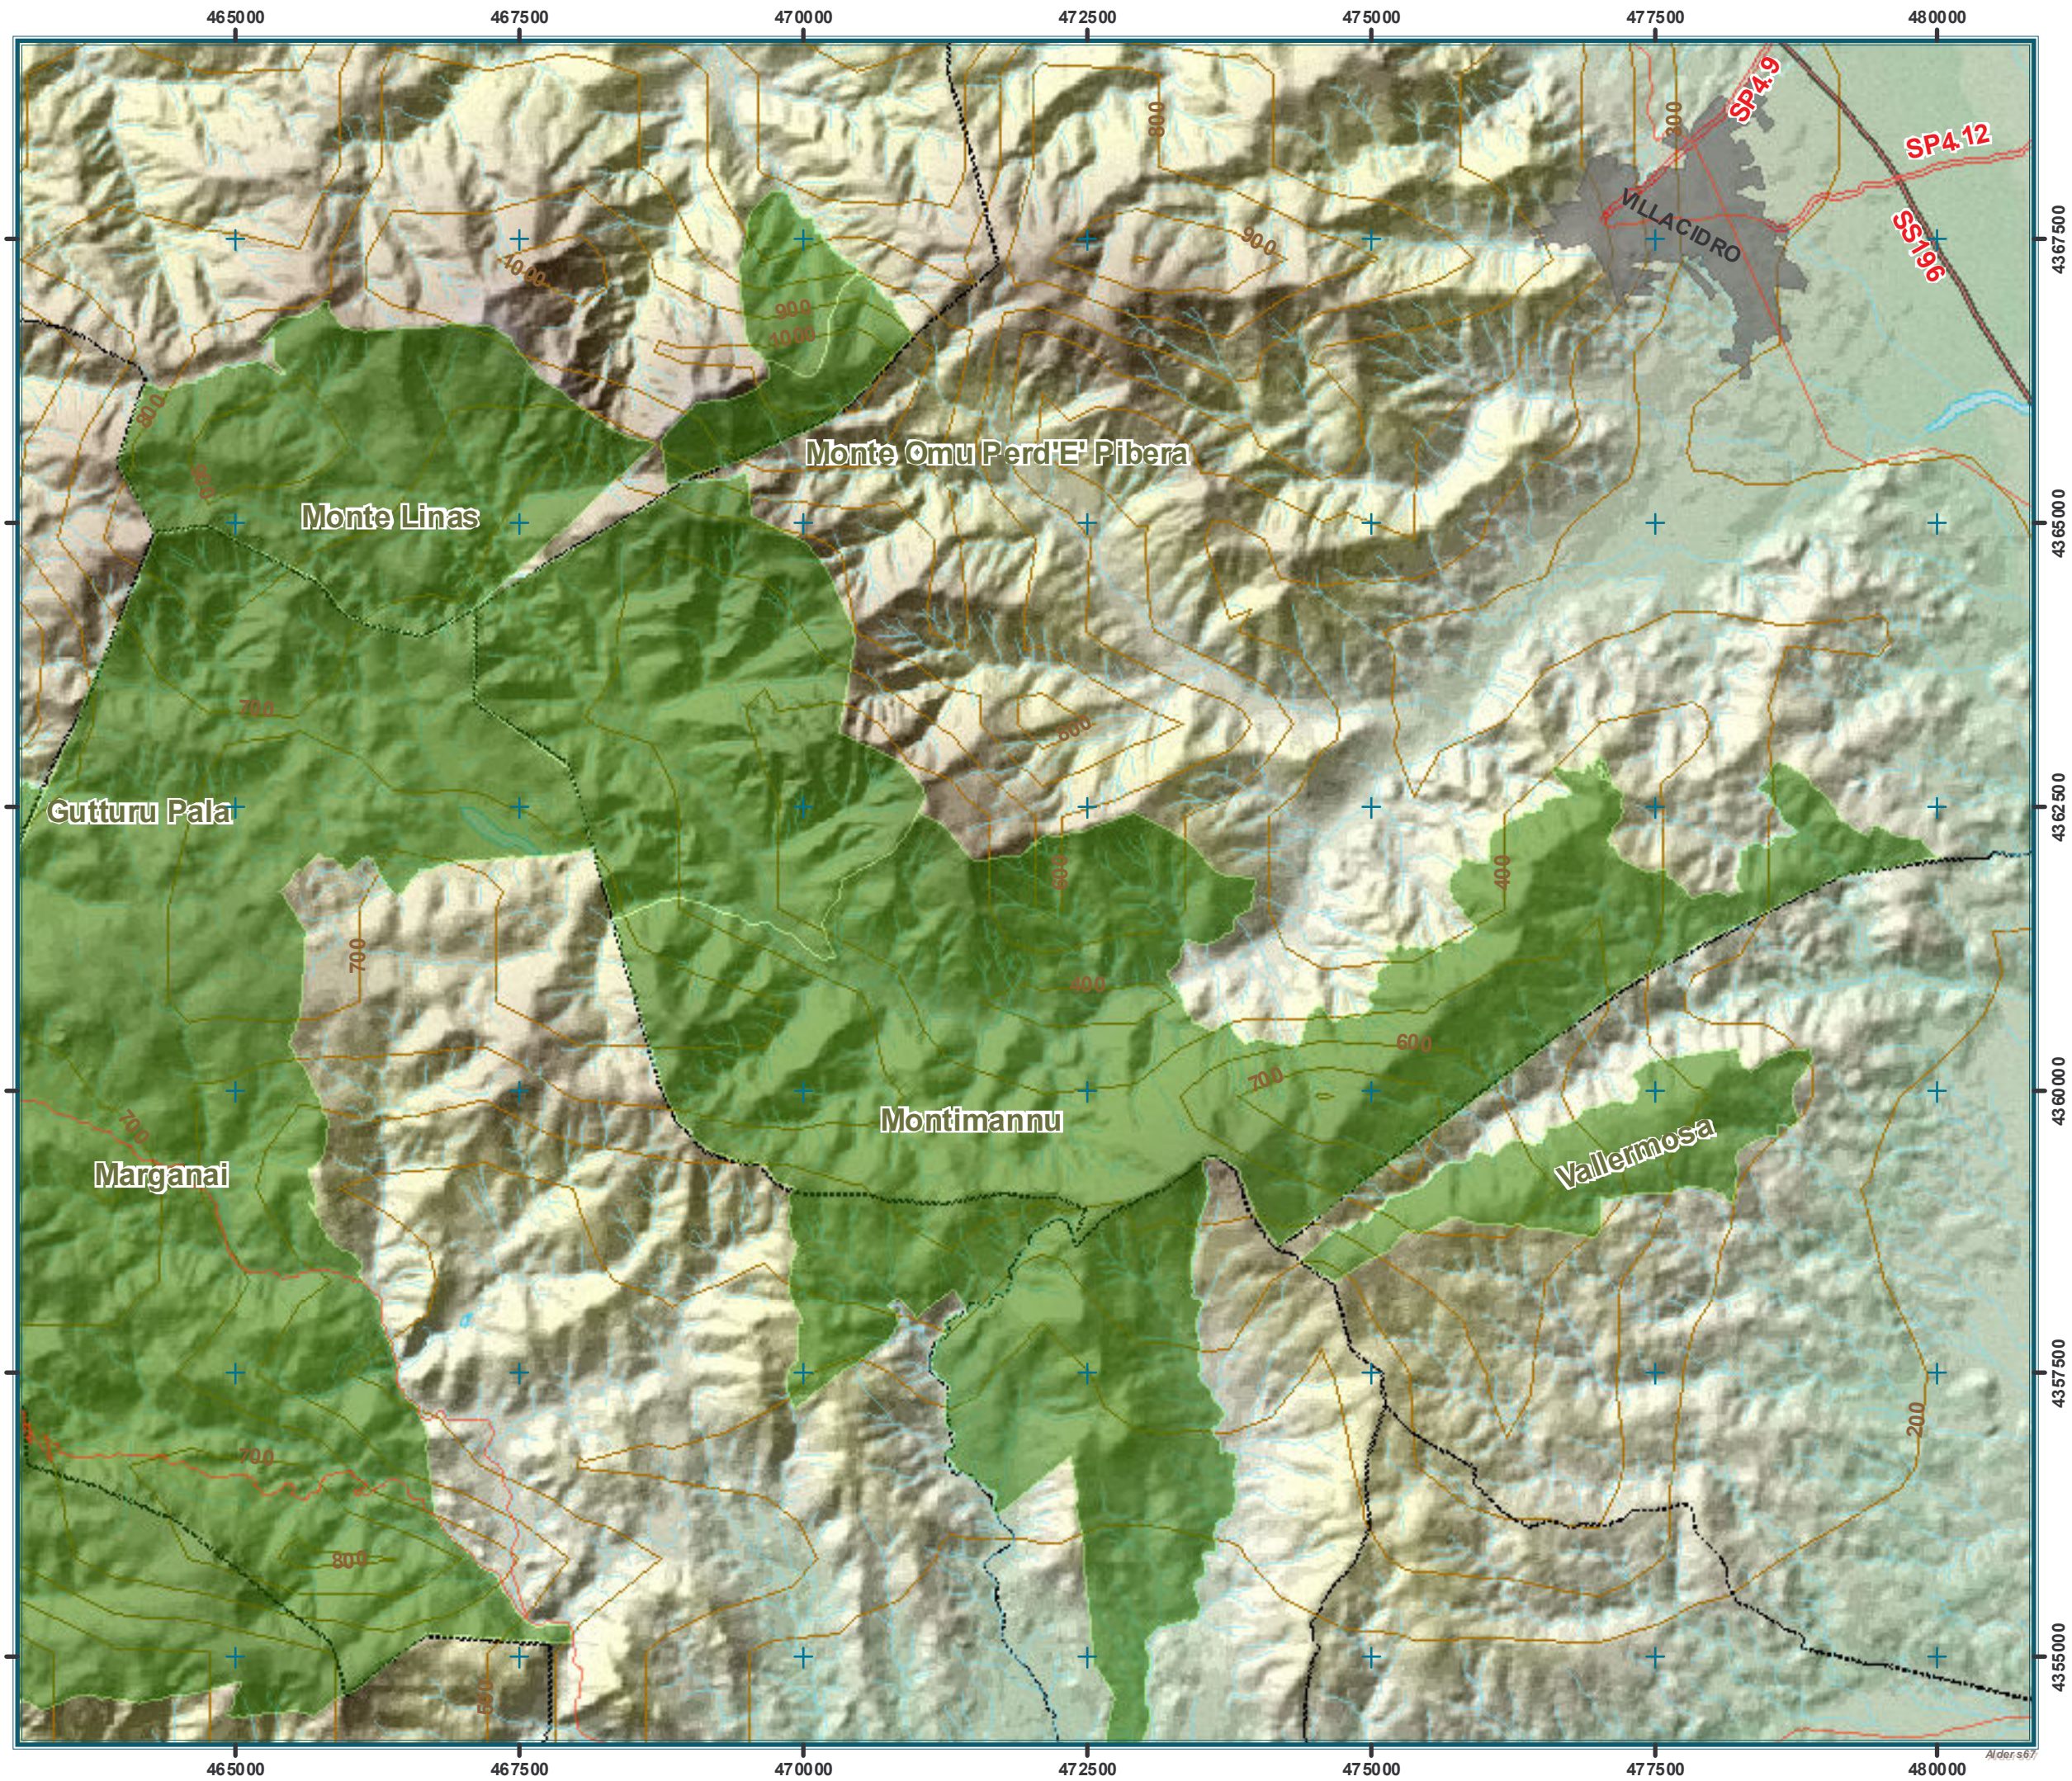

REGIONE AUTONOMA DELLA SARDEGNA

ENTE FORESTE DELLA SARDEGNA
DIREZIONE GENERALE
SERVIZIO TECNICO E DELLA PREVENZIONE
Ufficio Pedologico - Cartografico - GIS

Foresta Demaniale di
Montimannu
Monte Linas
Monte Omu Perd E' Pibera

Proiezione Conforme Universale Trasversale di Mercatore - Sistema Geodetico ED50 - Coordinate chilometriche UTM