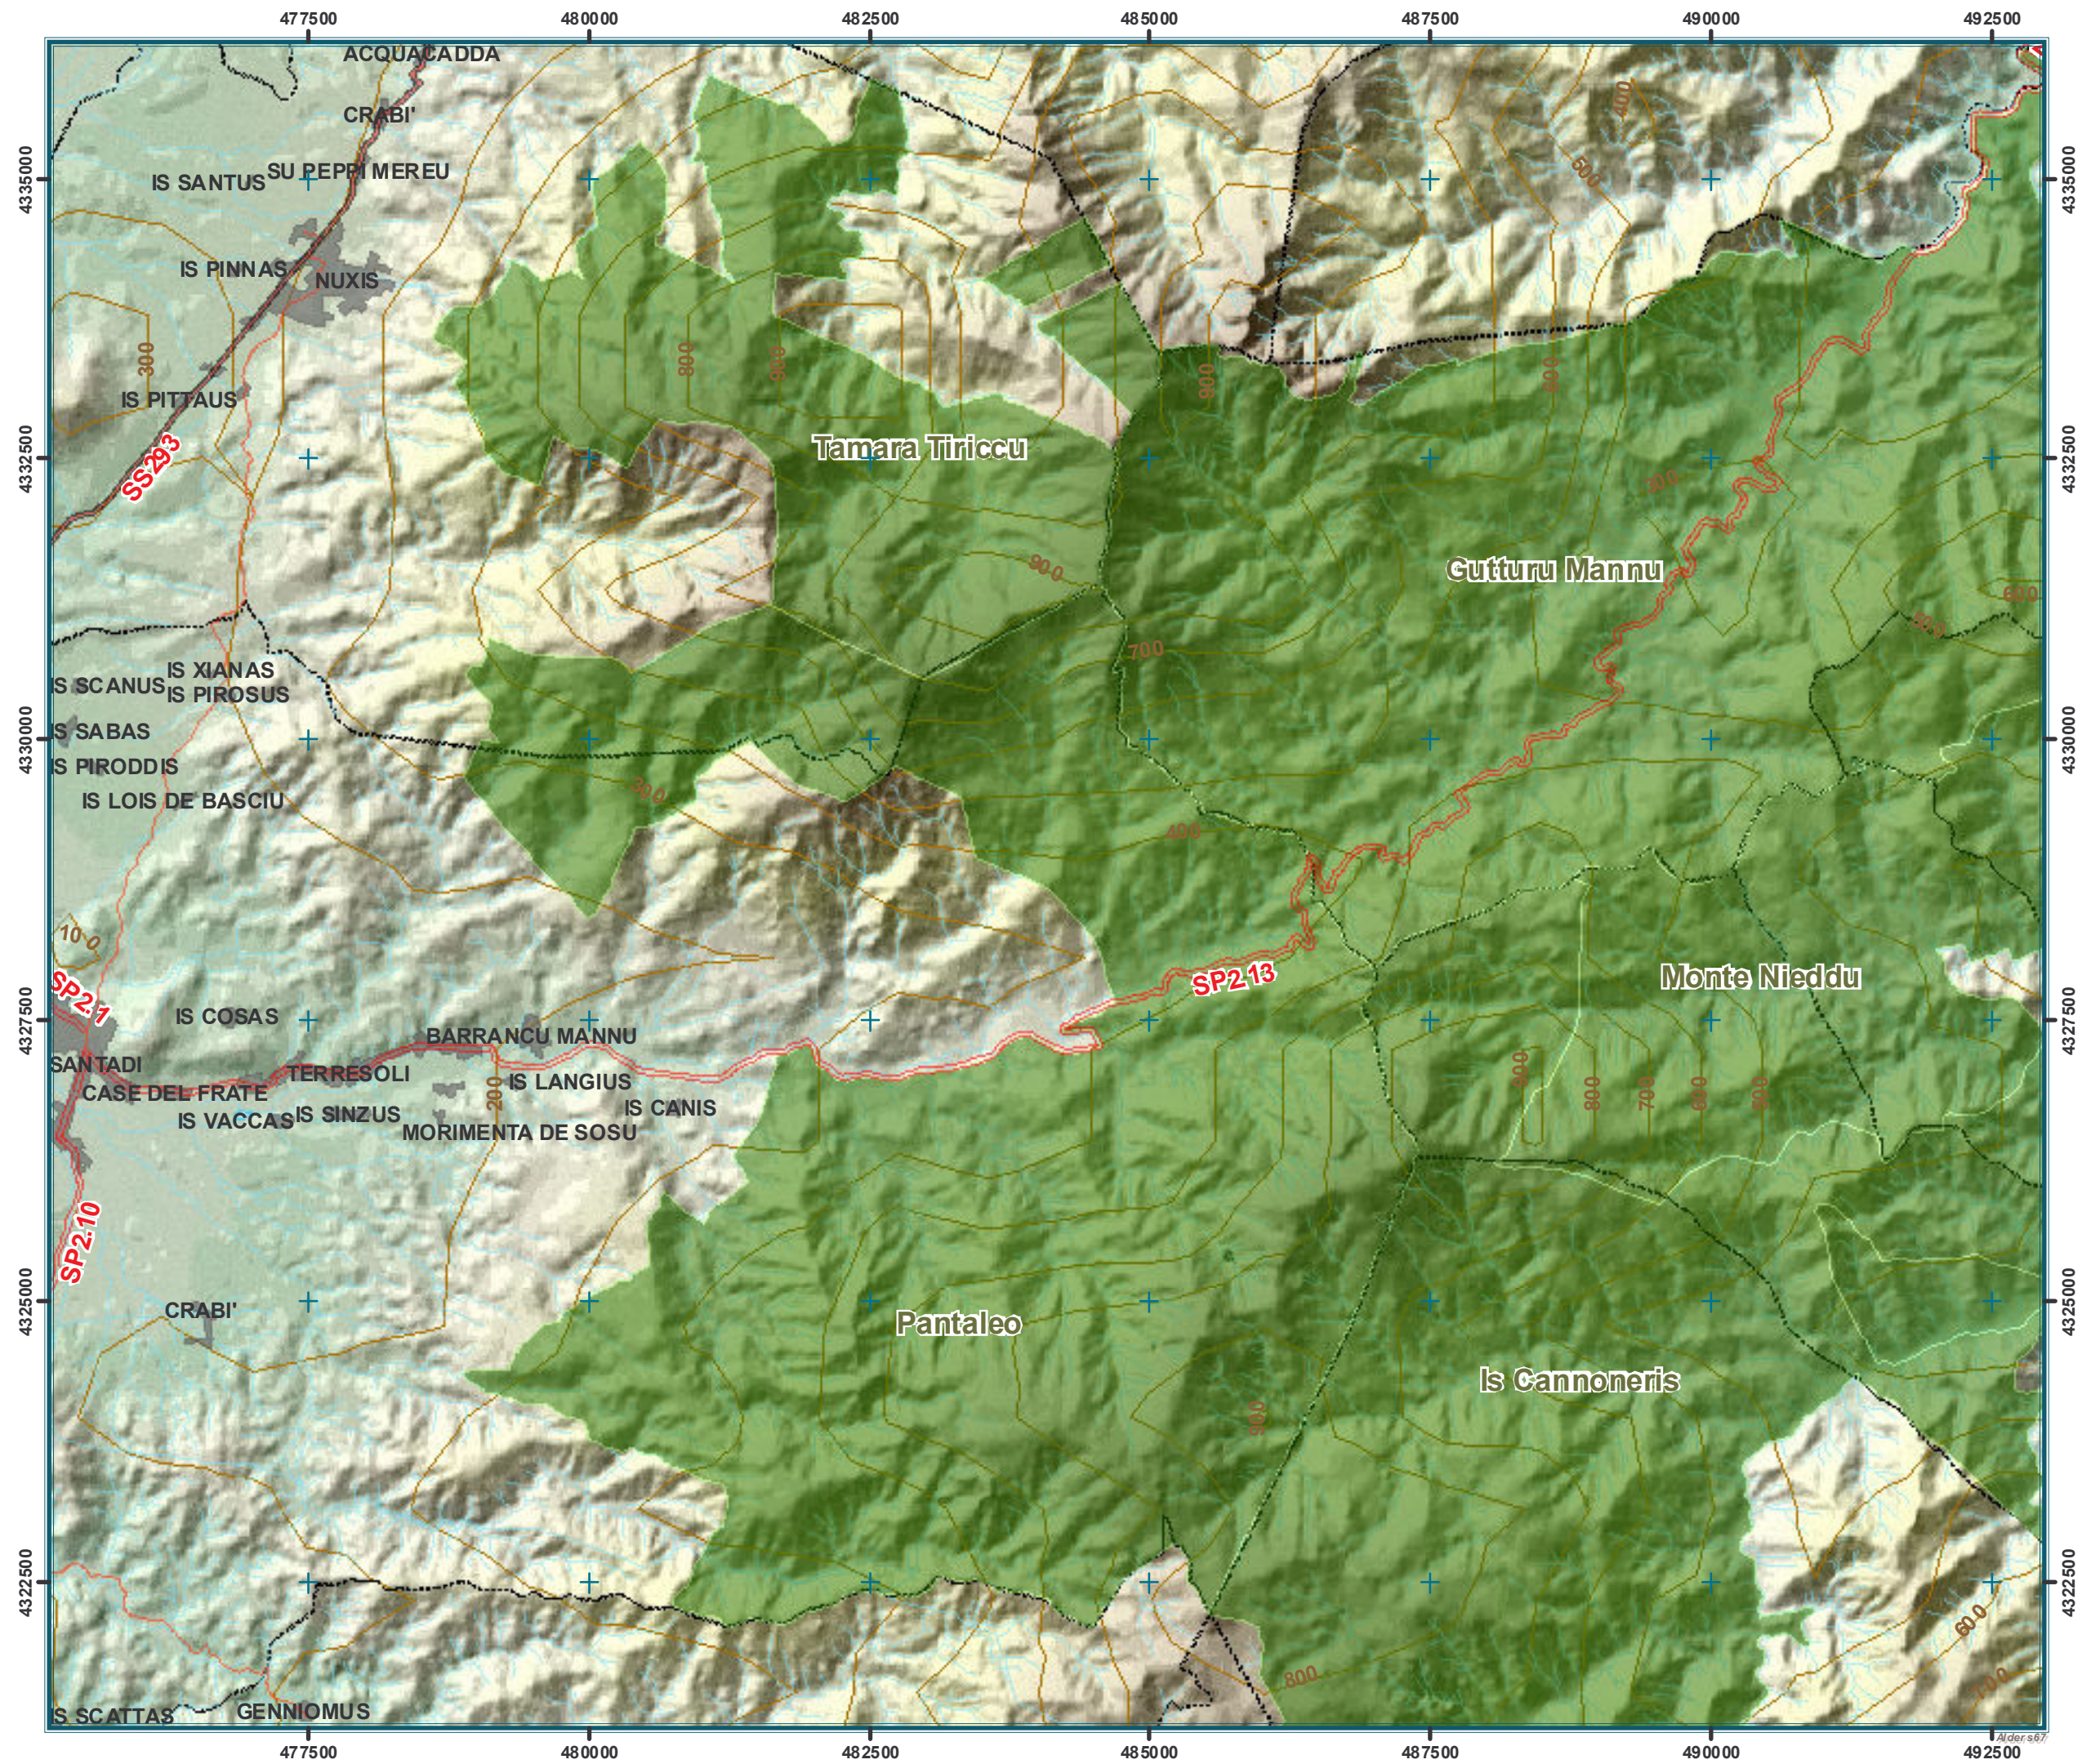

REGIONE AUTONOMA DELLA SARDEGNA

ENTE FORESTE DELLA SARDEGNA  
DIREZIONE GENERALE  
SERVIZIO TECNICO E DELLA PREVENZIONE  
Ufficio Pedologico - Cartografico - GIS

Foreste Demaniali di  
Pantaleo  
Tamara Tiriccu

Proiezione Conforme Universale Trasversa di Mercatore - Sistema Geodetico ED50 - Coordinate chilometriche UTM

0 500 1000 2000 Meters