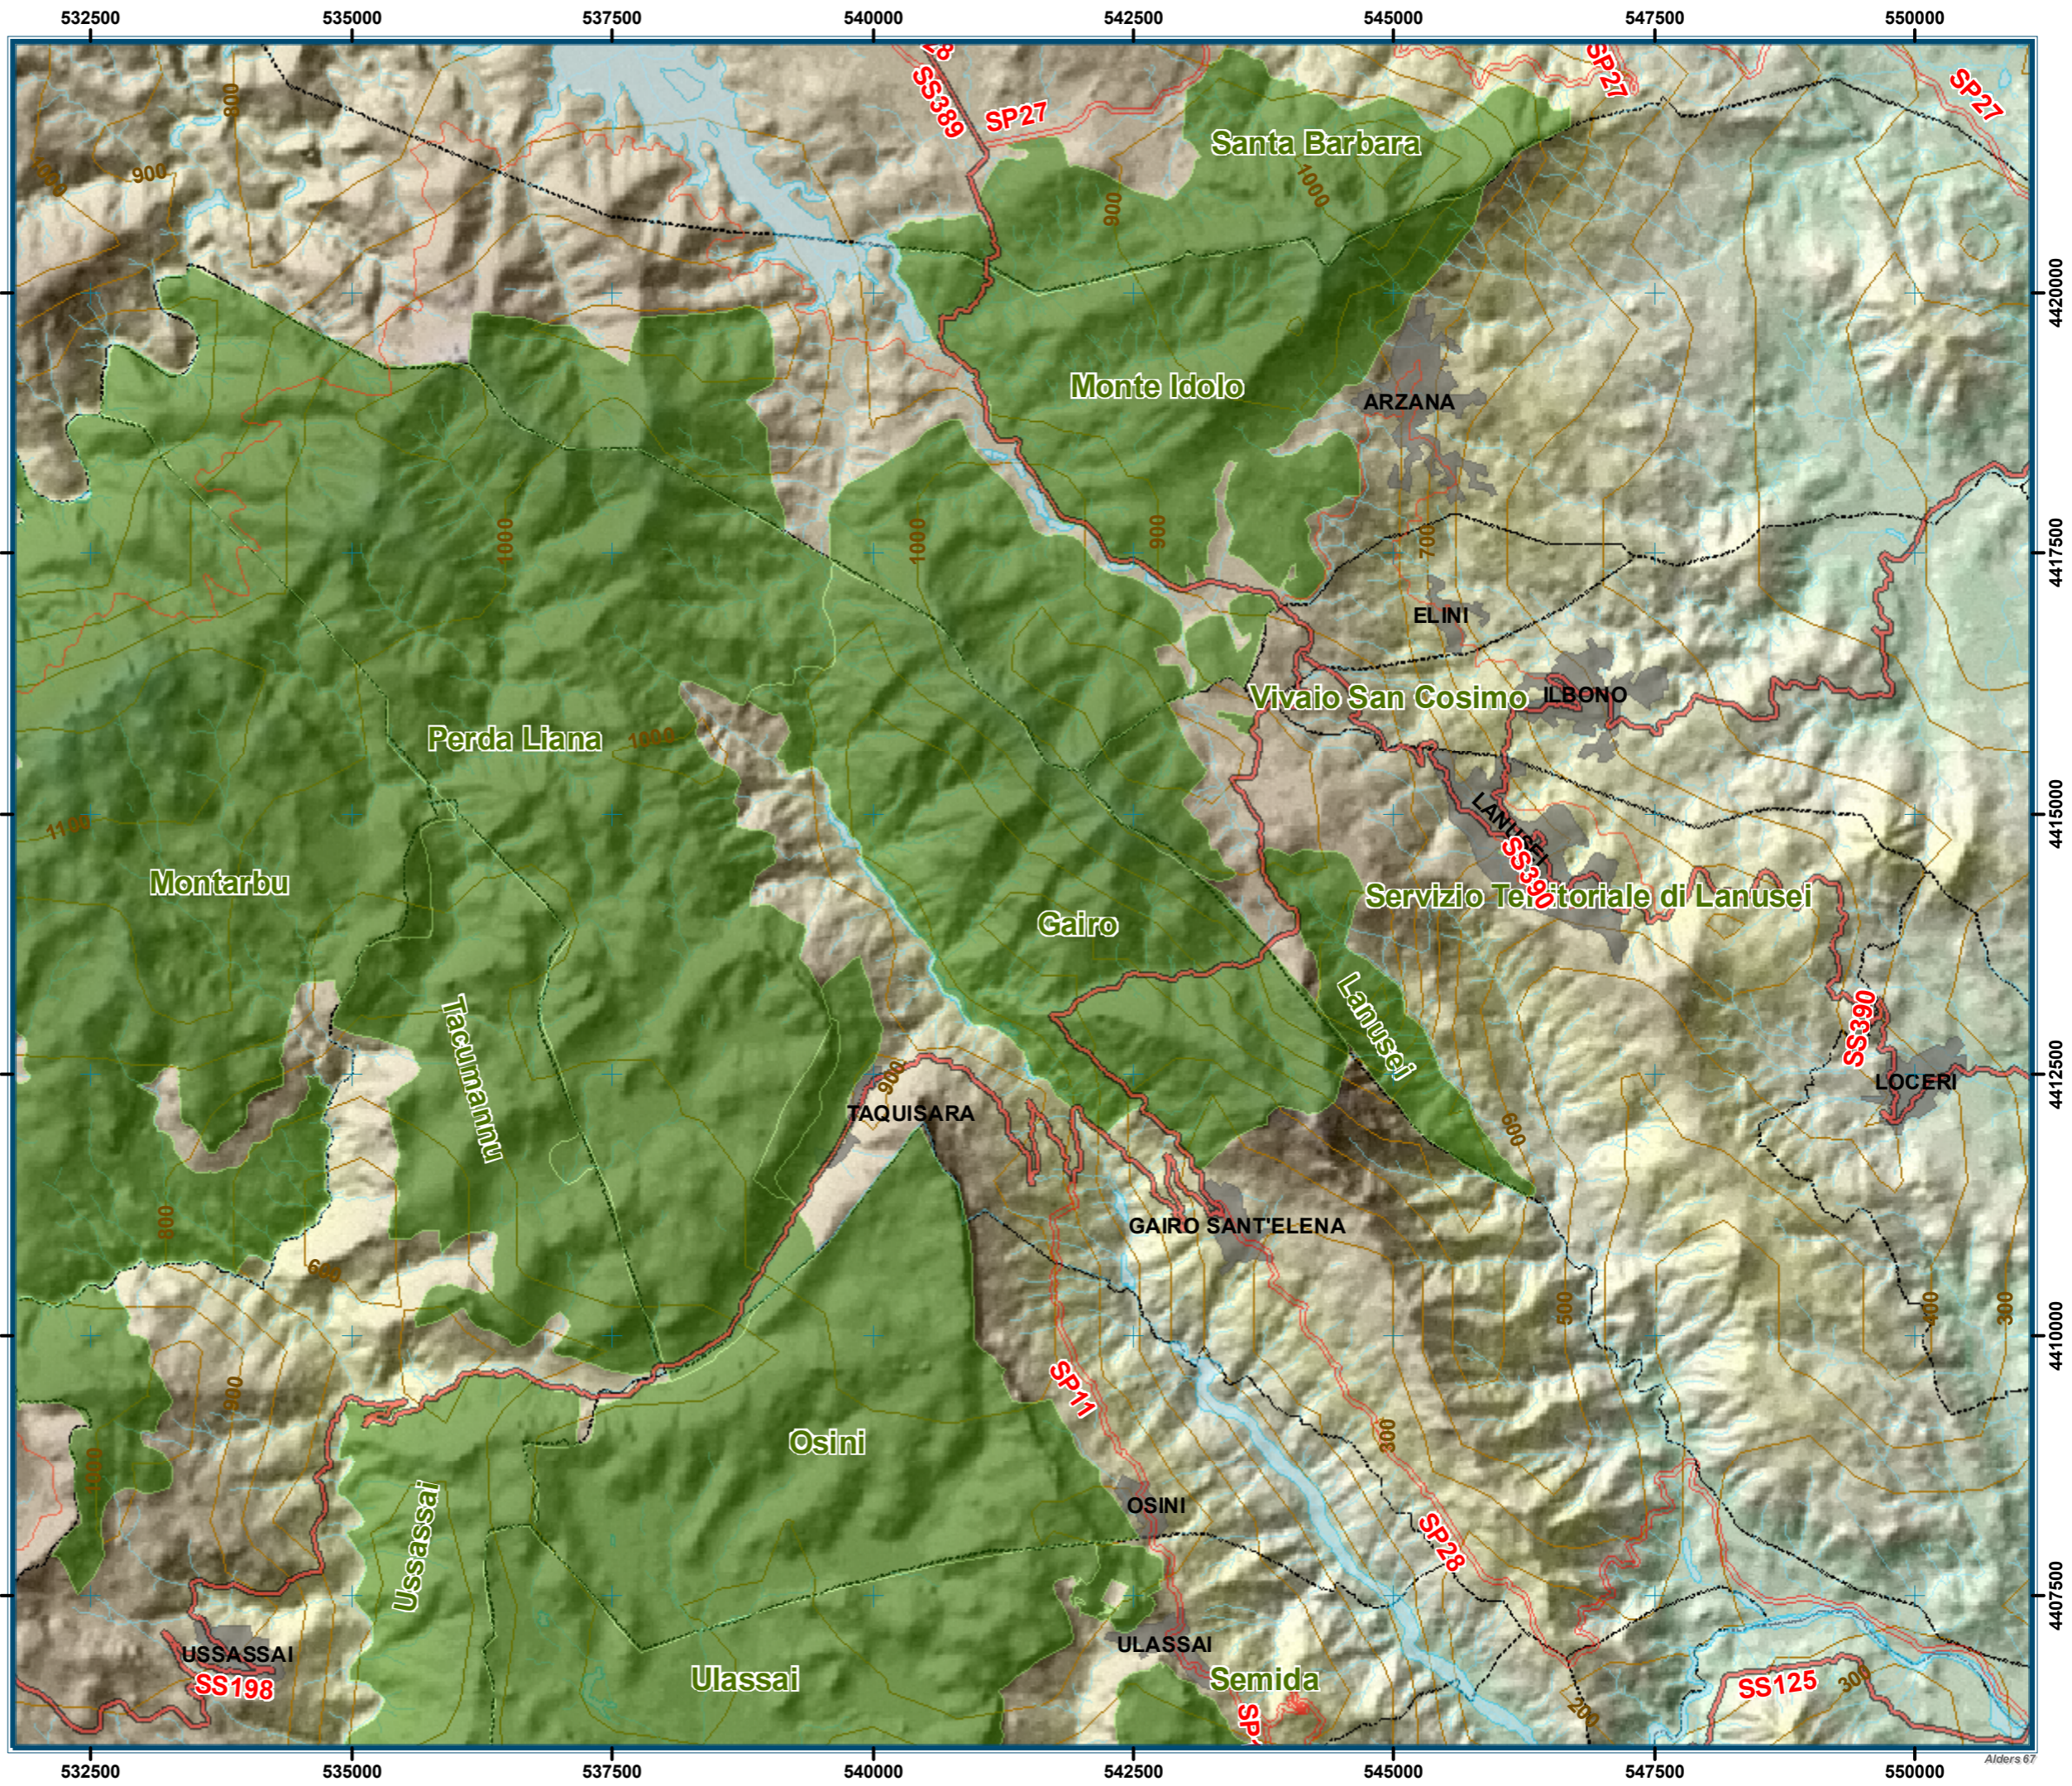

REGIONE AUTONOMA DELLA SARDEGNA

ENTE FORESTE DELLA SARDEGNA
DIREZIONE GENERALE
SERVIZIO TECNICO E DELLA PREVENZIONE
Ufficio Pedologico - Cartografico - GIS

Cantieri Forestali di
Santa Barbara
Monte Idolo
Perda Liana
Gairo-Sarcerei
Lanusei
Tacumannu
Osini

Proiezione Conforme Universale Trasversa di Mercatore - Sistema Geodetico ED50 - Coordinate chilometriche UTM