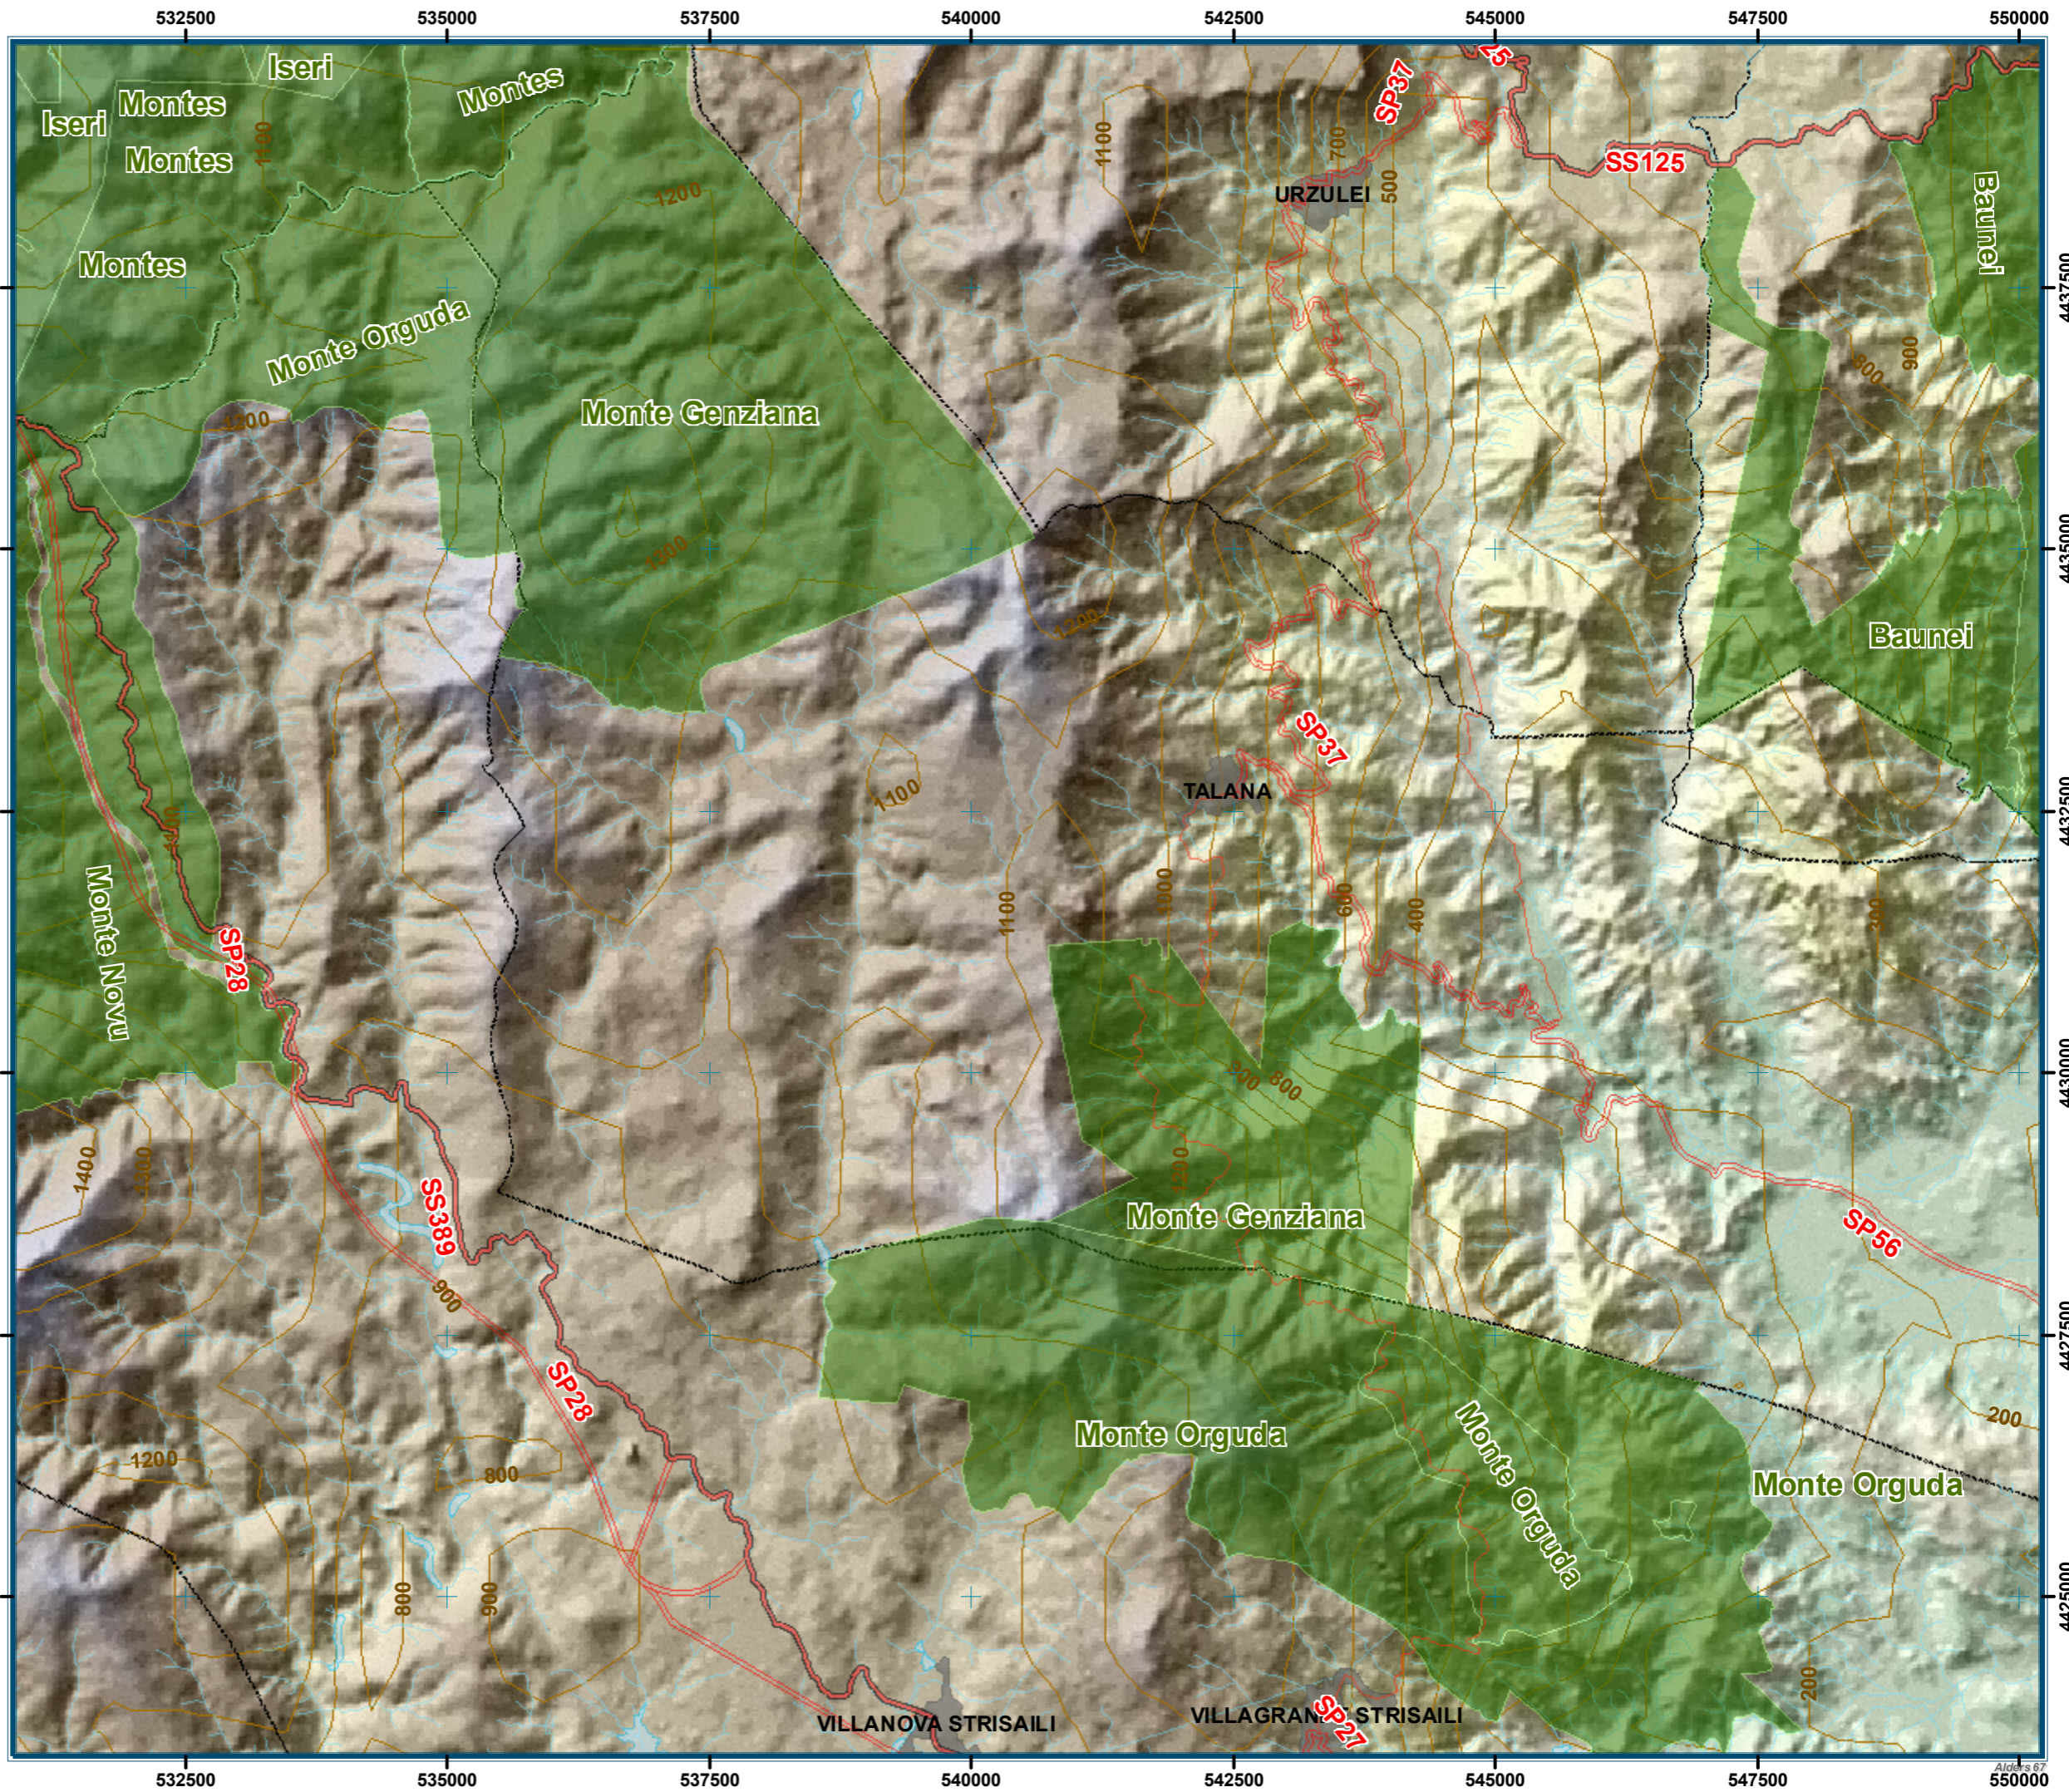

REGIONE AUTONOMA DELLA SARDEGNA

ENTE FORESTE DELLA SARDEGNA  
DIREZIONE GENERALE  
SERVIZIO TECNICO E DELLA PREVENZIONE  
Ufficio Pedologico - Cartografico - GIS

Cantieri Forestali di  
Monte Genziana  
Monte Orguda

Proiezione Conforme Universale Trasversa di Mercatore - Sistema Geodetico ED50 - Coordinate chilometriche UTM

0 500 1000 2000 3000 Meters