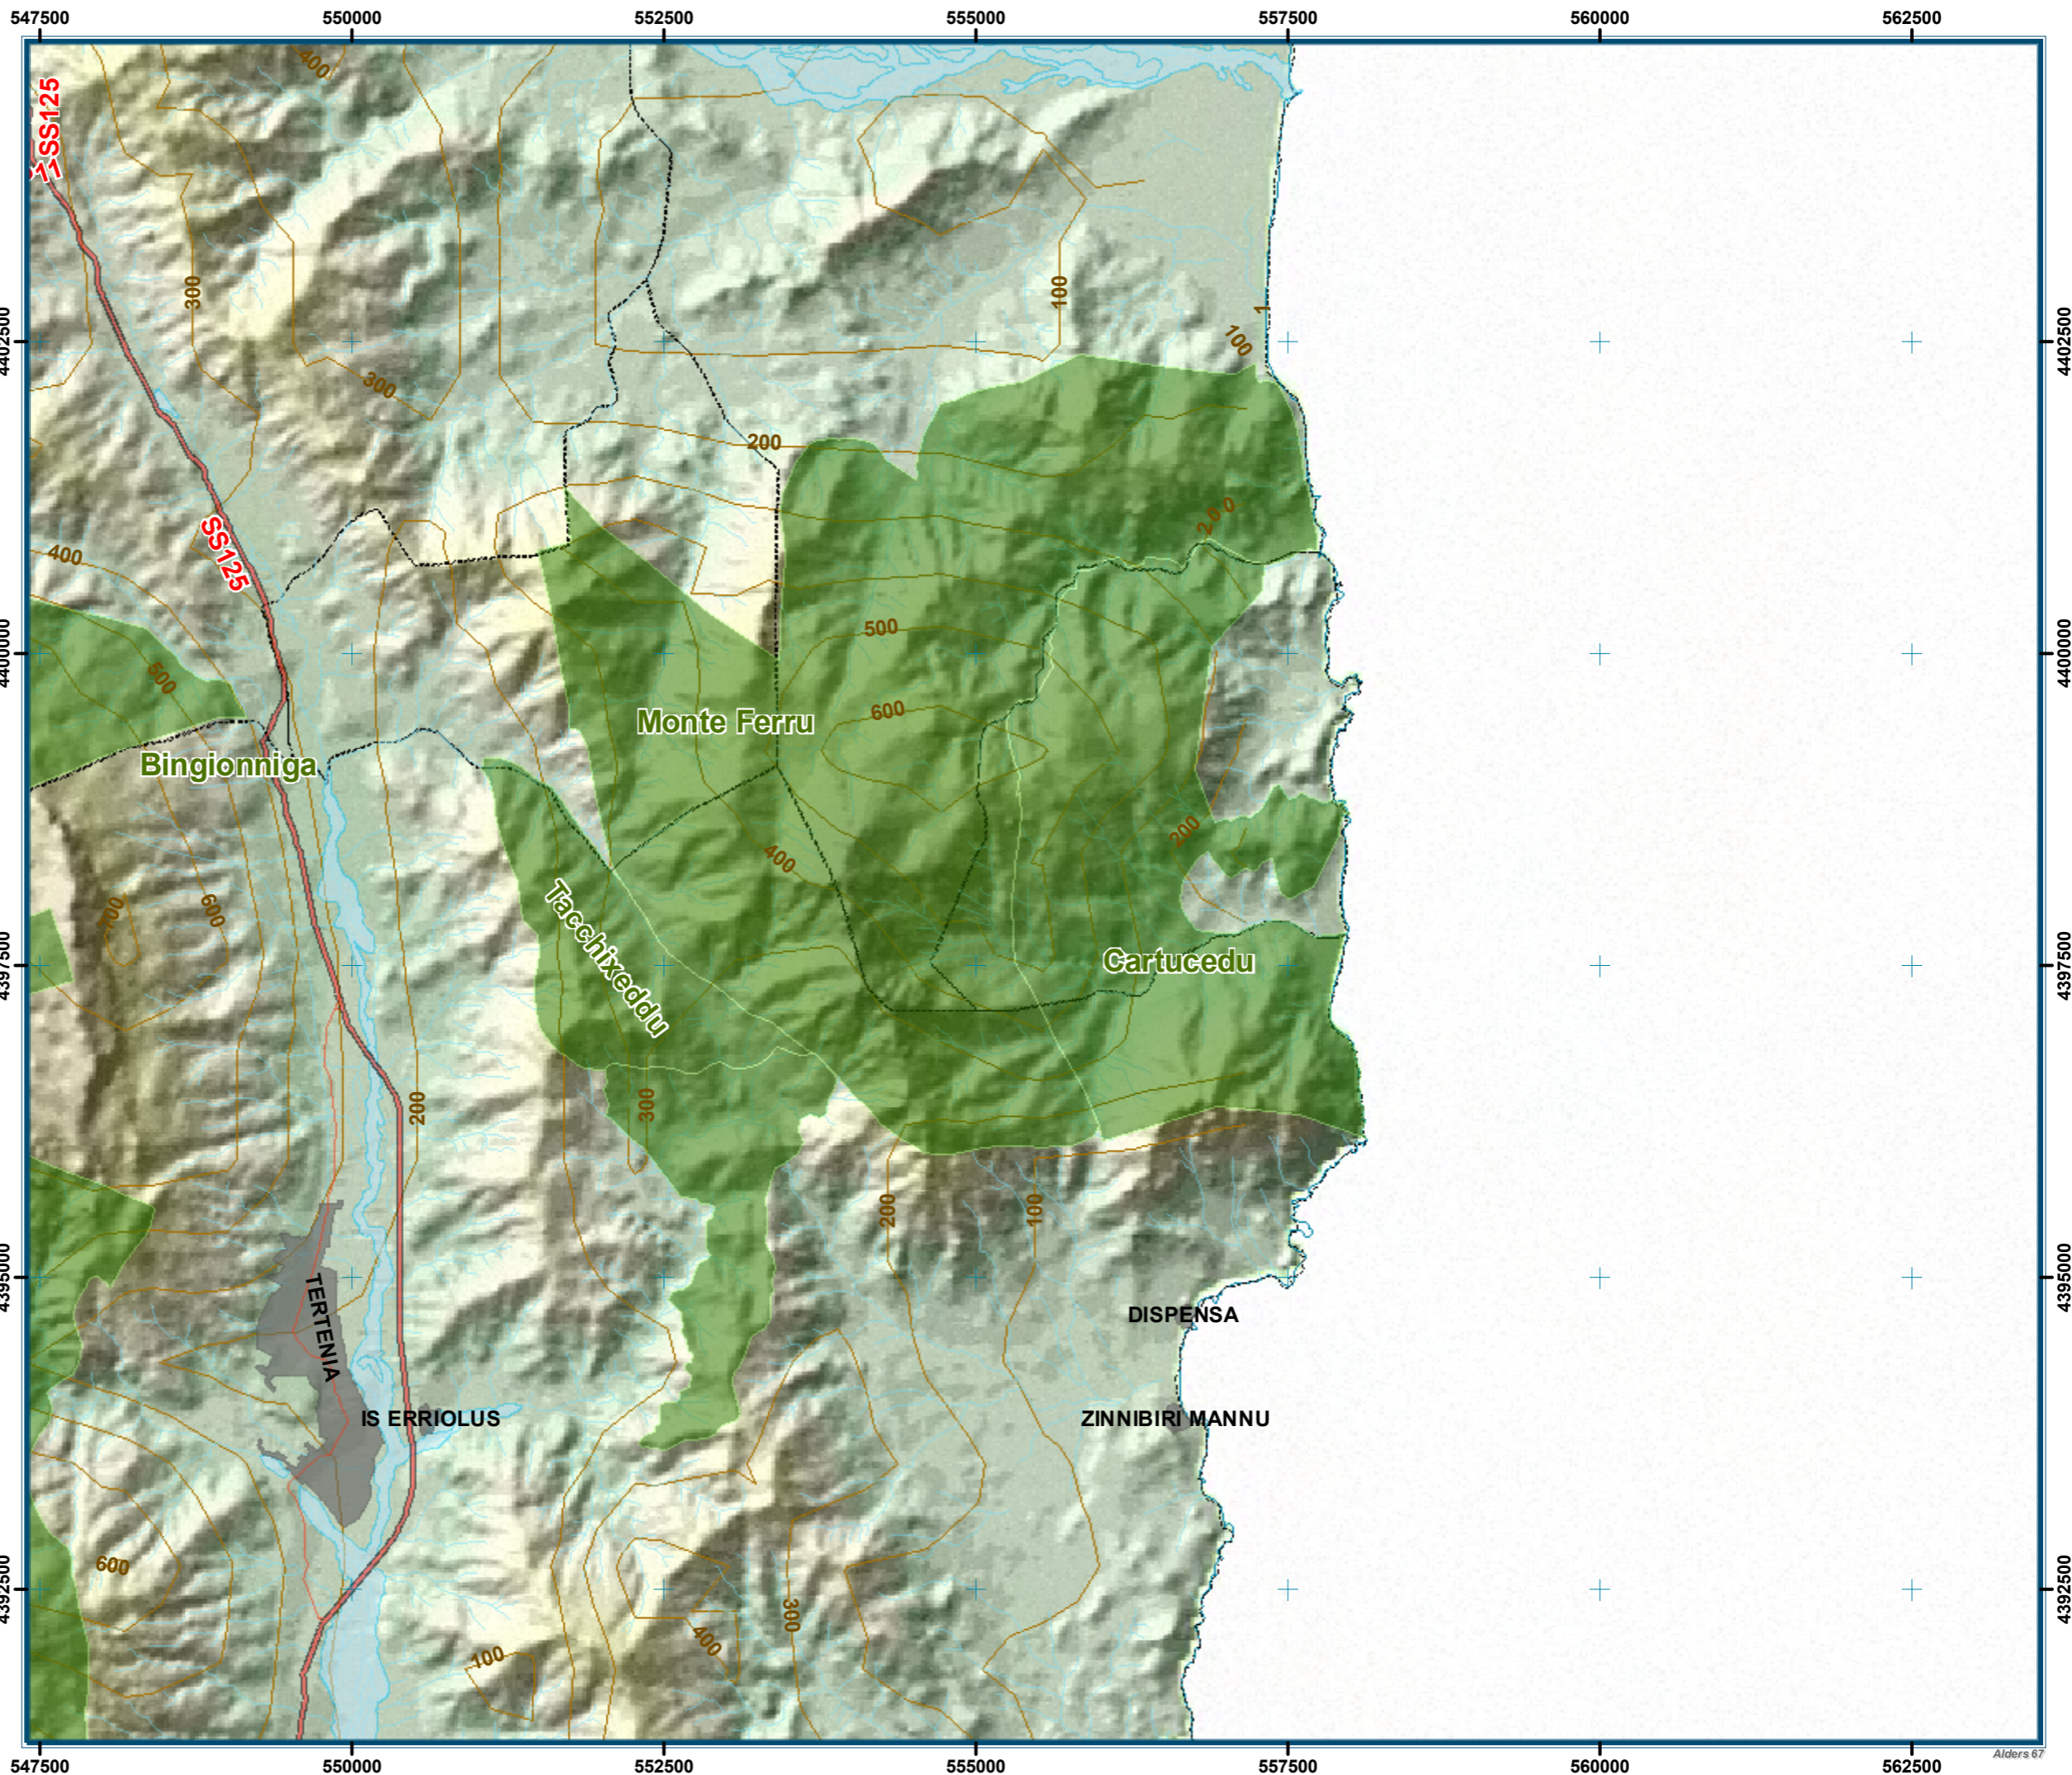

REGIONE AUTONOMA DELLA SARDEGNA

ENTE FORESTE DELLA SARDEGNA
DIREZIONE GENERALE
SERVIZIO TECNICO E DELLA PREVENZIONE
Ufficio Pedologico - Cartografico - GIS

Cantieri Forestali di
Monte Ferru
Cartucedu

547500 550000 552500 555000 557500 560000 562500 4402500 4400000 4397500 4395000 4392500

Proiezione Conforme Universale Trasversa di Mercatore - Sistema Geodetico ED50 - Coordinate chilometriche UTM

Alders 67