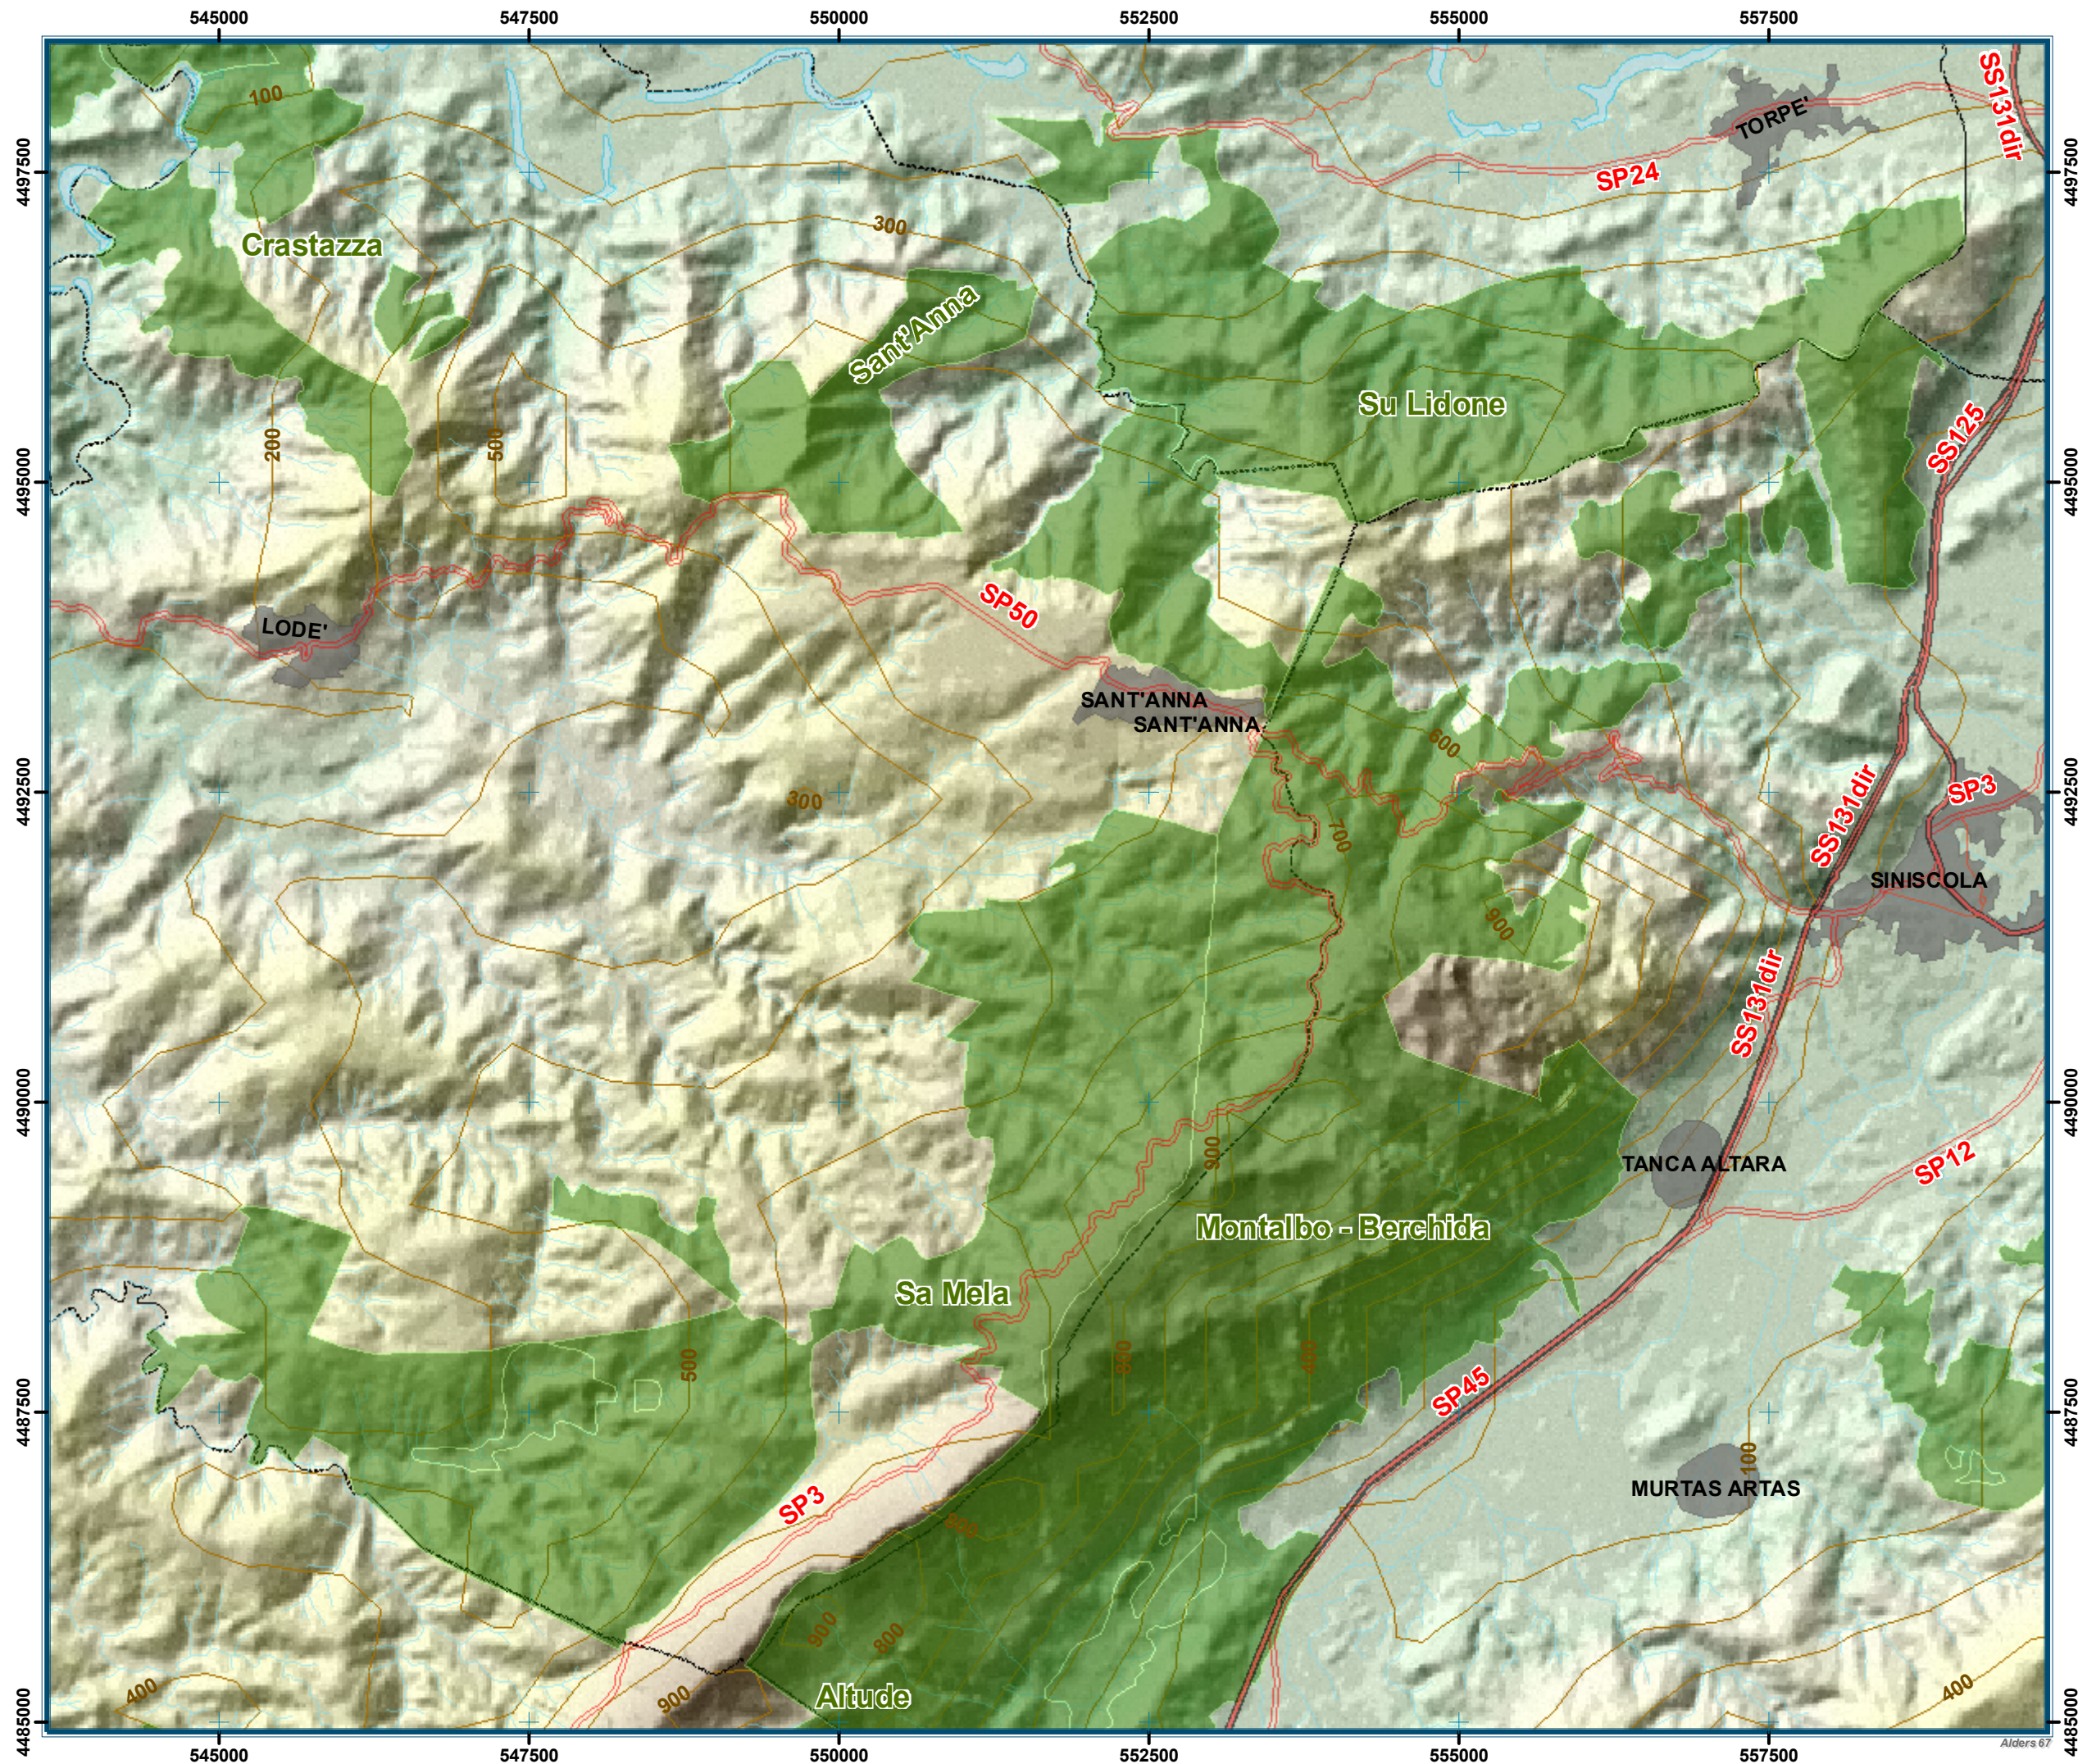

REGIONE AUTONOMA DELLA SARDEGNA

ENTE FORESTE DELLA SARDEGNA
DIREZIONE GENERALE
SERVIZIO TECNICO E DELLA PREVENZIONE
Ufficio Pedologico - Cartografico - GIS

Cantieri Forestali di
Su Lidone
Sa Mela

Proiezione Conforme Universale Trasversa di Mercatore - Sistema Geodetico ED50 - Coordinate chilometriche UTM

Alders 67