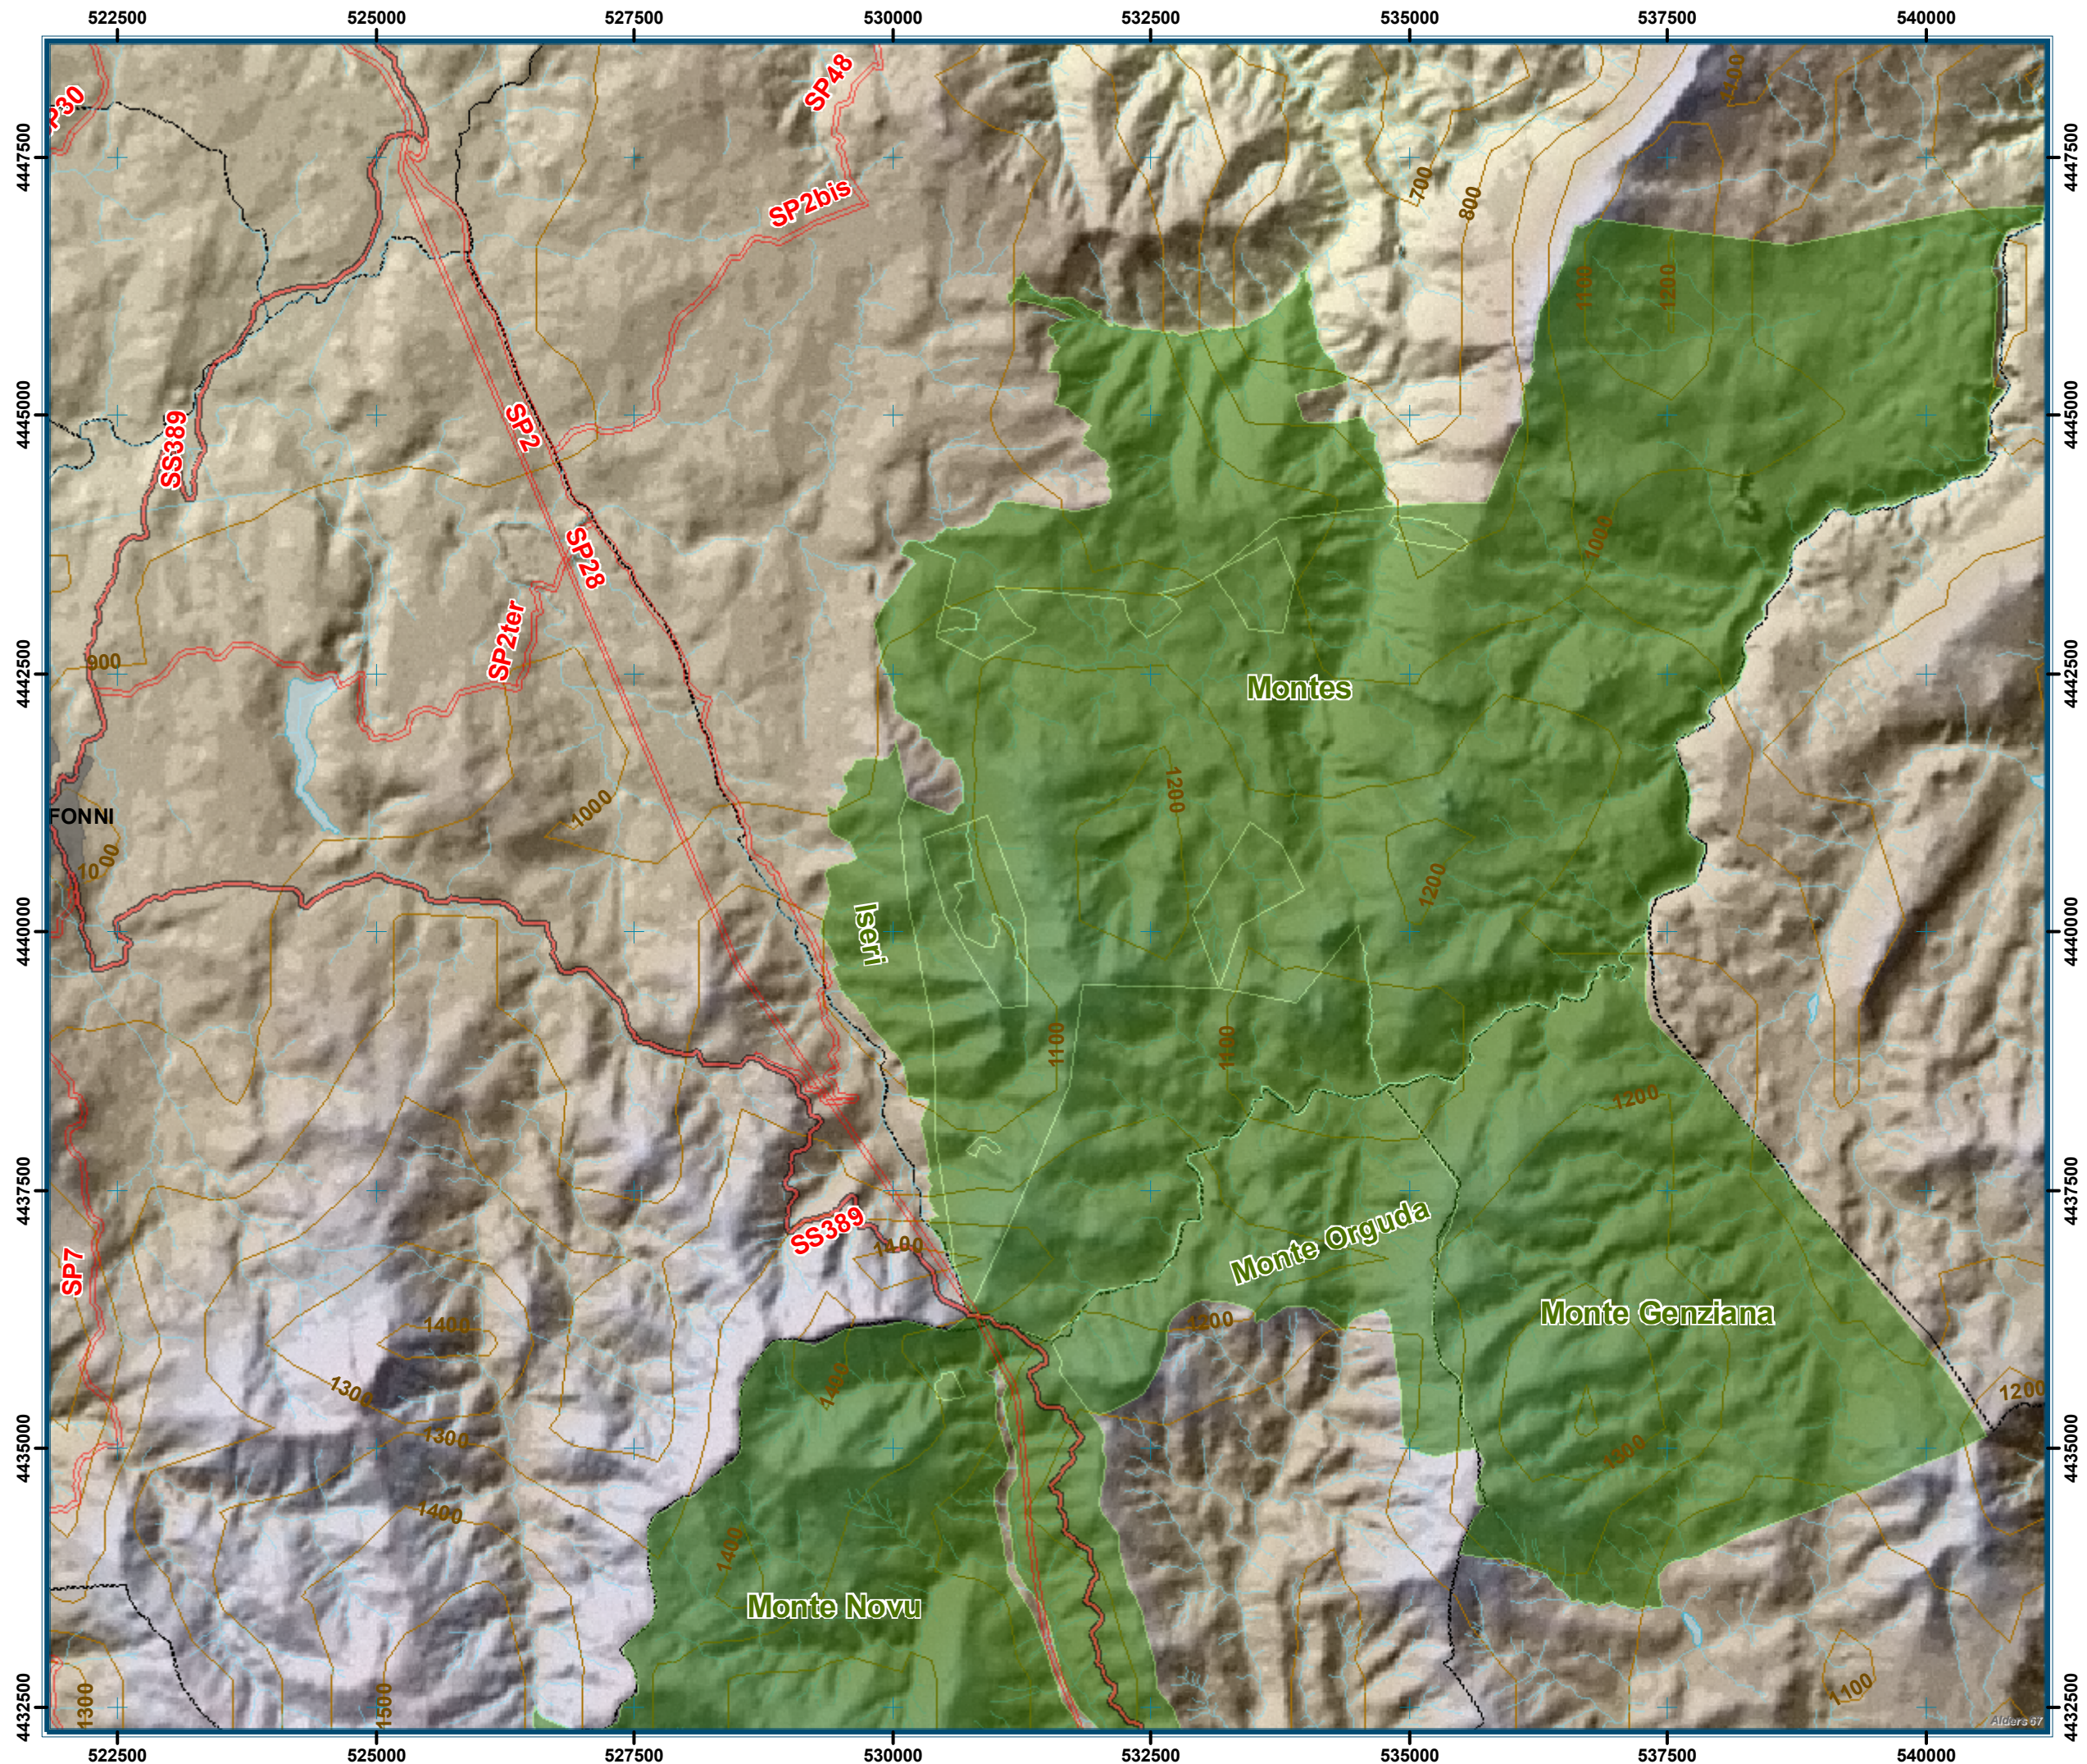

REGIONE AUTONOMA DELLA SARDEGNA

ENTE FORESTE DELLA SARDEGNA
DIREZIONE GENERALE
SERVIZIO TECNICO E DELLA PREVENZIONE
Ufficio Pedologico - Cartografico - GIS

Foresta Demaniale di
Montes

Cantiere Forestale di
Iseri

Proiezione Conforme Universale Trasversa di Mercatore - Sistema Geodetico ED50 - Coordinate chilometriche UTM