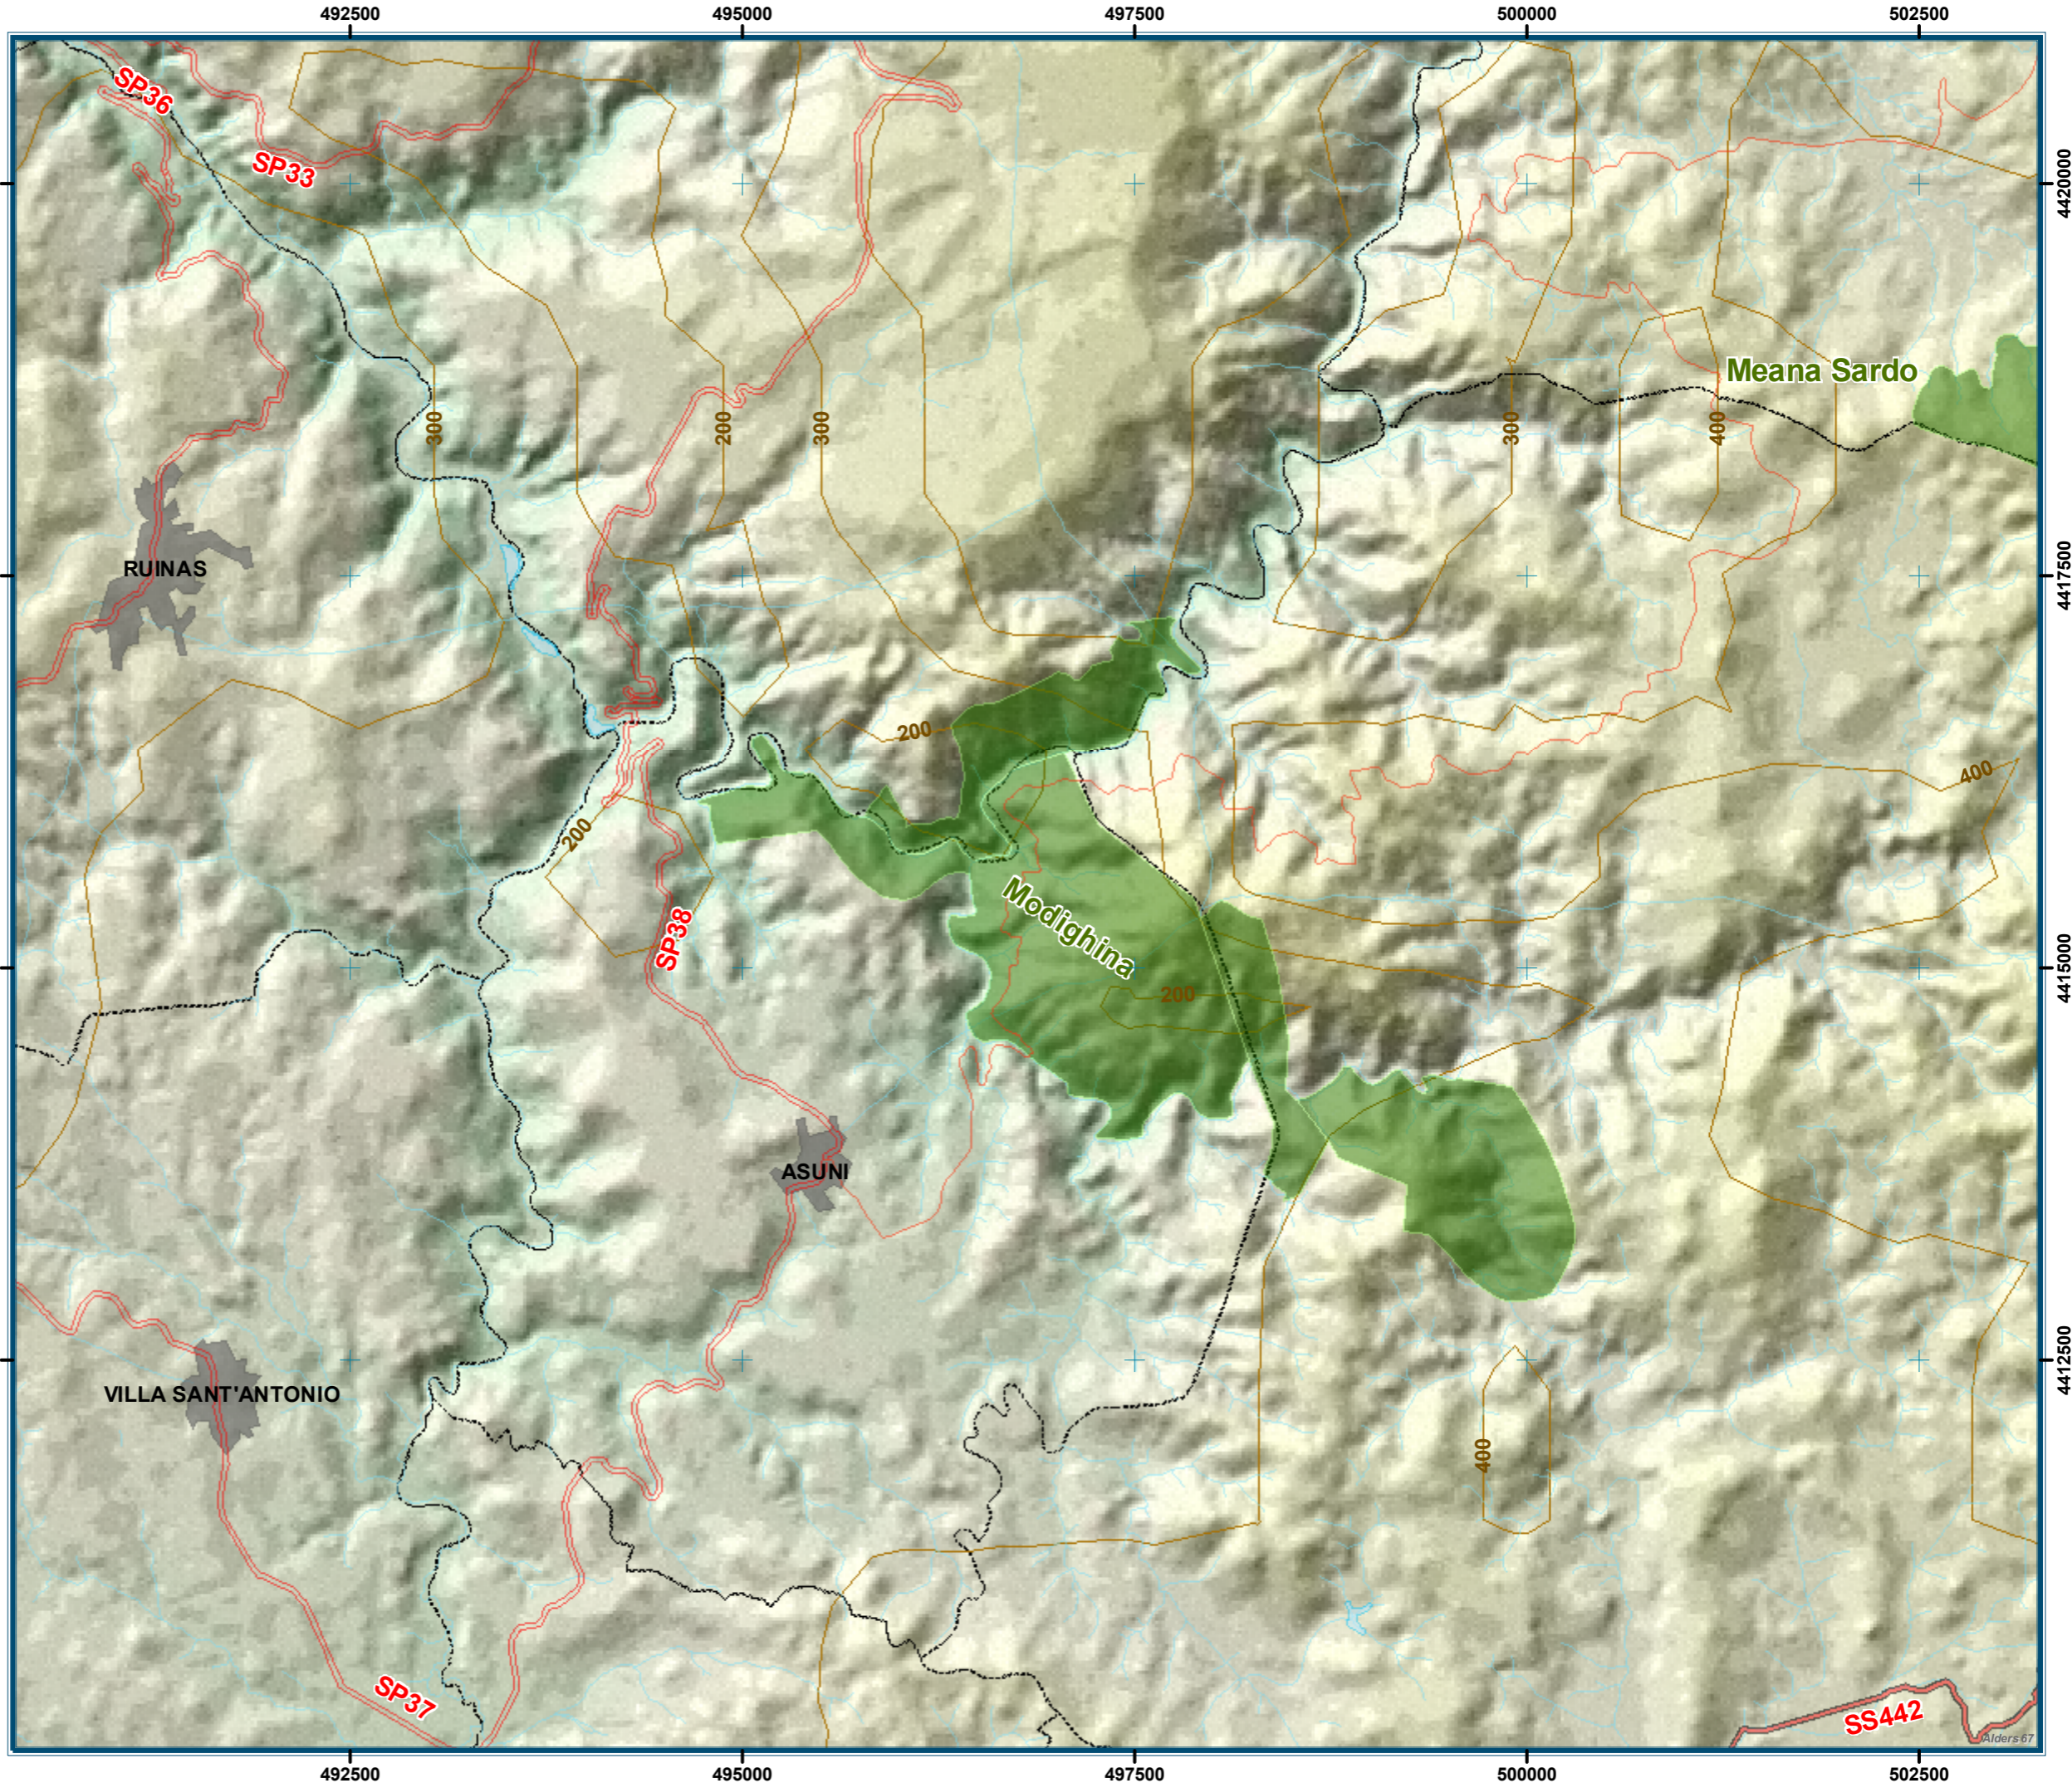

REGIONE AUTONOMA DELLA SARDEGNA

ENTE FORESTE DELLA SARDEGNA
DIREZIONE GENERALE
SERVIZIO TECNICO E DELLA PREVENZIONE
Ufficio Pedologico - Cartografico - GIS

Cantiere Forestale di
Modighina

Proiezione Conforme Universale Trasversale di Mercatore - Sistema Geodetico ED50 - Coordinate chilometriche UTM