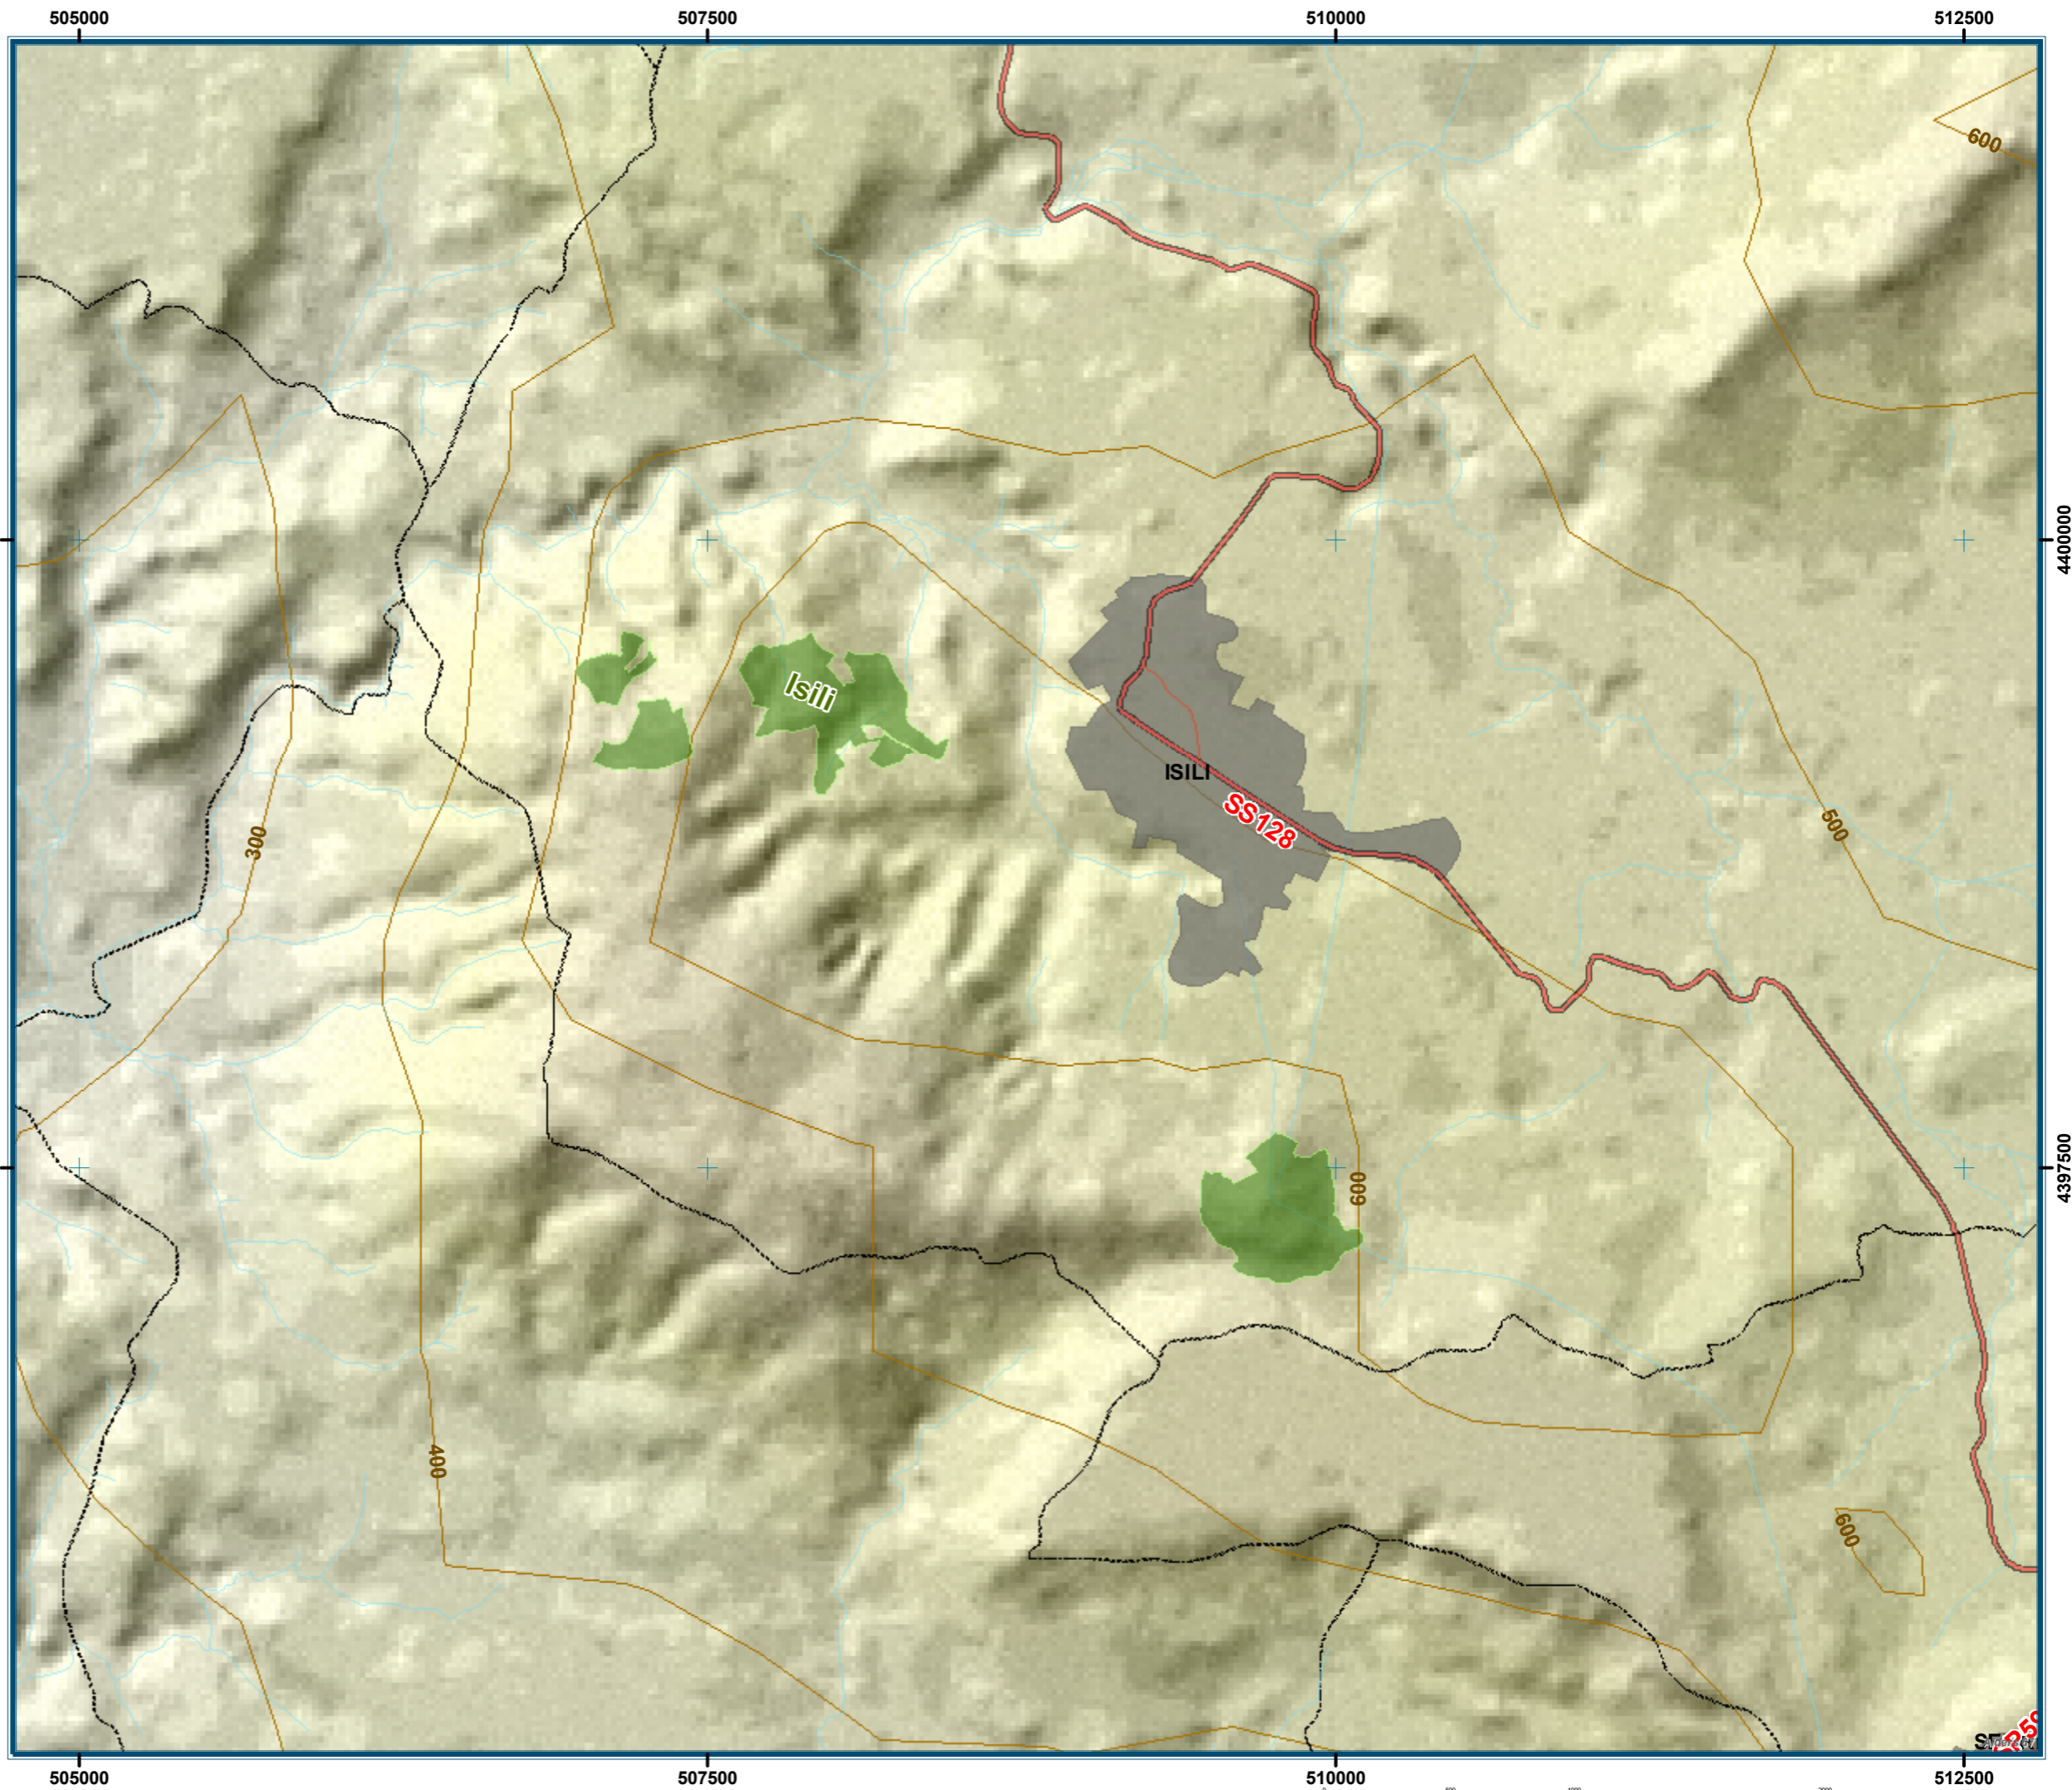

REGIONE AUTONOMA DELLA SARDEGNA

ENTE FORESTE DELLA SARDEGNA
DIREZIONE GENERALE
SERVIZIO TECNICO E DELLA PREVENZIONE
Ufficio Pedologico - Cartografico - GIS

Cantiere Forestale di
Isili

Proiezione Conforme Universale Trasversa di Mercatore - Sistema Geodetico ED50 - Coordinate chilometriche UTM