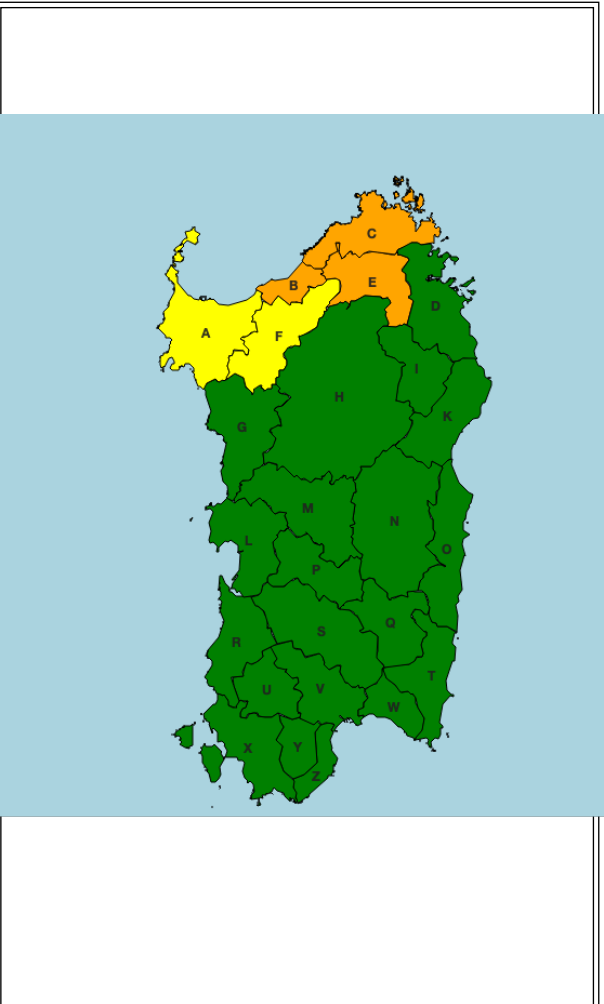

PERICOLOSITA' BASSA - CODICE VERDE
le condizioni sono tali che, ad innesco avvenuto, l'evento, se tempestivamente affrontato, può essere contrastato con il solo dispiegamento delle forze ordinariamente schierate a terra.
PERICOLOSITA' MEDIA - CODICE GIALLO
le condizioni sono tali che, ad innesco avvenuto, l'evento, se tempestivamente affrontato, può essere contrastato con il dispiegamento di forze ordinarie di terra eventualmente integrato dall'impiego di mezzi aerei 'leggeri' della Regione.
PERICOLOSITA' ALTA - CODICE ARANCIONE
le condizioni sono tali che, ad innesco avvenuto, l'evento, se non tempestivamente affrontato, può raggiungere dimensioni tali da renderlo difficilmente contrastabile con le forze ordinarie, ancorché rinforzate, potendosi rendere necessario il concorso della flotta statale.
PERICOLOSITA' ESTREMA - CODICE ROSSO
le condizioni sono tali che, ad innesco avvenuto, l'evento, se non tempestivamente affrontato, si propaga rapidamente raggiungendo grandi dimensioni nonostante il concorso della forza aerea statale alla flotta aerea regionale.
FASI OPERATIVE REGIONALI
"Le attività di carattere preventivo da mettere in atto in ciascuna fase operativa sono disciplinate nel PRAI 2020 - 2022, aggiornamento 2022, approvato con DGR 18/54 del 10 giugno 2022."
Fase operativa regionale innalzata dal Direttore Generale della Protezione Civile