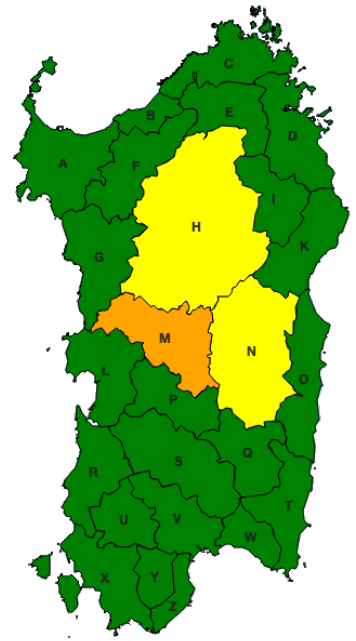

REGIONE AUTÒNOMA DE SARDIGNA
REGIONE AUTONOMA DELLA SARDEGNA

PRESIDÈNTZIA
PRESIDENZA

Direzione Generale della Protezione Civile

BOLLETTINO DI PREVISIONE DI PERICOLO INCENDIO N. 41 PER 10/02/2024

ZONA	PREVISIONE PERICOLO	FASE OPERATIVA REGIONALE
A	-	PREALLERTA
B	-	PREALLERTA
C	-	PREALLERTA
D	-	PREALLERTA
E	-	PREALLERTA
F	-	PREALLERTA
G	-	PREALLERTA
H	-	ATTENZIONE
I	-	PREALLERTA
J	-	PREALLERTA
K	-	PREALLERTA
L	-	PREALLERTA
M	-	ATTENZIONE RINFORZATA
N	-	ATTENZIONE
O	-	PREALLERTA
P	-	PREALLERTA
Q	-	PREALLERTA
R	-	PREALLERTA
S	-	PREALLERTA
T	-	PREALLERTA
U	-	PREALLERTA
V	-	PREALLERTA
W	-	PREALLERTA
X	-	PREALLERTA
Y	-	PREALLERTA
Z	-	PREALLERTA

PERICOLOSITA' BASSA - CODICE VERDE

le condizioni sono tali che, ad innesco avvenuto, l'evento, se tempestivamente affrontato, può essere contrastato con il solo dispiegamento delle forze ordinariamente schierate a terra.