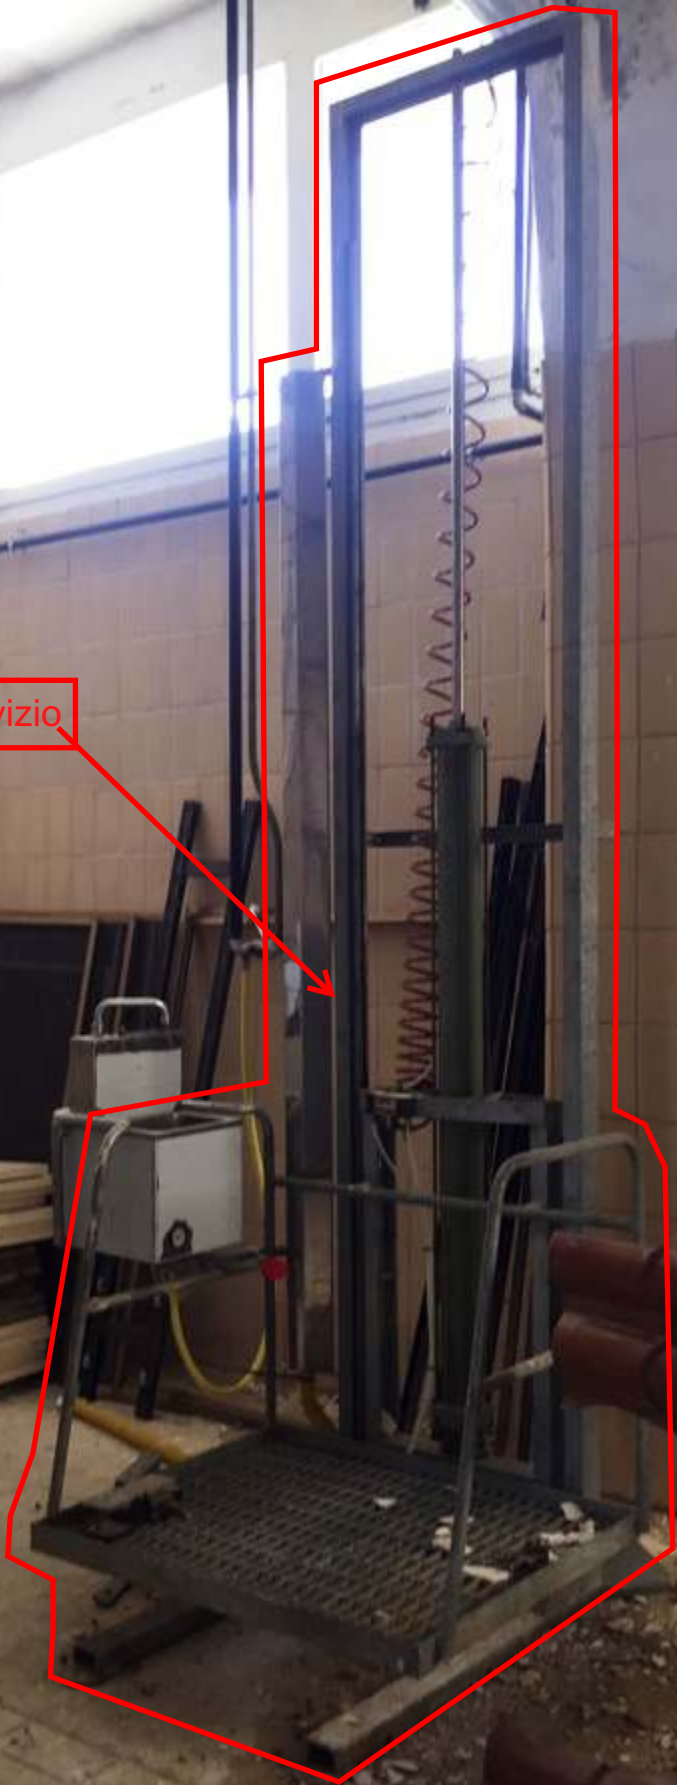

Foto 1

Tipologia  
plafoniere  
presenti  
mt. 120 circa

Tavolo/lavello  
mt. 0,50x1,80  
circa

Foto 2

Cella Frigo  
mt. 3,45x3,90

Foto 3

Carriola  
mt. 0,70x1,00  
circa

Carrello su ruote  
mt. 0,70x1,00  
circa

Cestello senza ruote  
mt. 0,80x1,00  
circa

Foto 5

Guidovia

Foto 6

Guidovia

Foto 7

Guidovia

Foto 8

Pedana di servizio

Foto 9

Guidovia

Foto 10

Pedana di servizio

Pedana di servizio

Foto 12

Pedana di servizio

Foto 13

Paranco elettrico

Foto 14

Trappola stordimento  
bovini

Foto 15

Porta flessibile  
a spinta

Foto 16

Porta flessibile  
a spinta