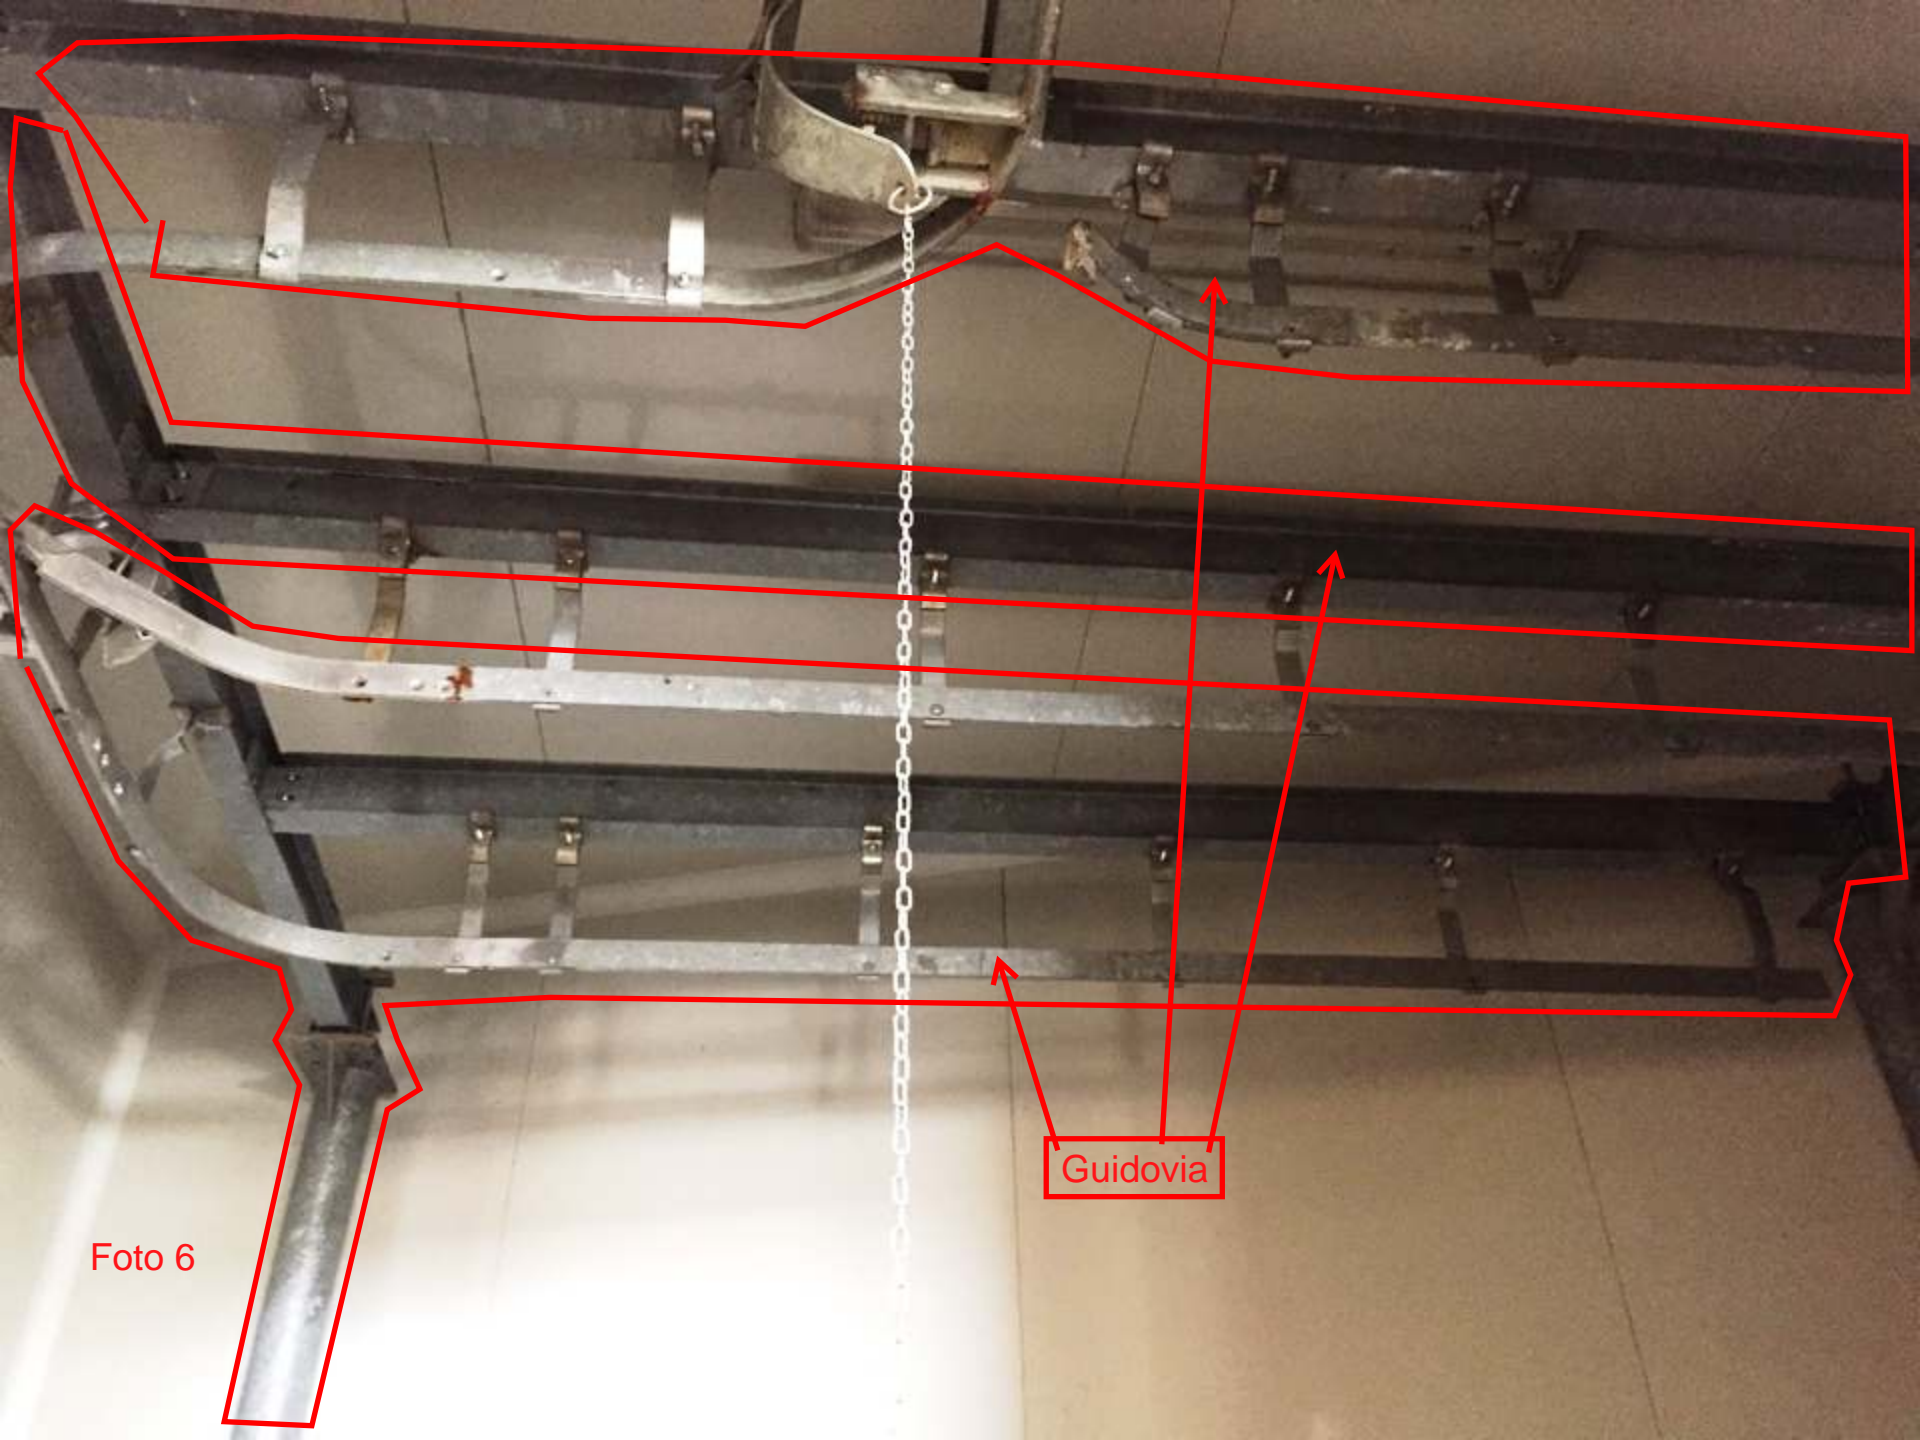

Foto 1

Tipologia  
plafoniere  
presenti  
mt. 120 circa

Tavolo/lavello  
mt. 0,50x1,80  
circa

Foto 2

Cella Frigo  
mt. 3,45x3,90

Foto 3

Carriola  
mt. 0,70x1,00  
circa

Carrello su ruote  
mt. 0,70x1,00  
circa

Cestello senza ruote  
mt. 0,80x1,00  
circa

Foto 5

Guidovia

Foto 6

Guidovia

Foto 7

Guidovia

Foto 8