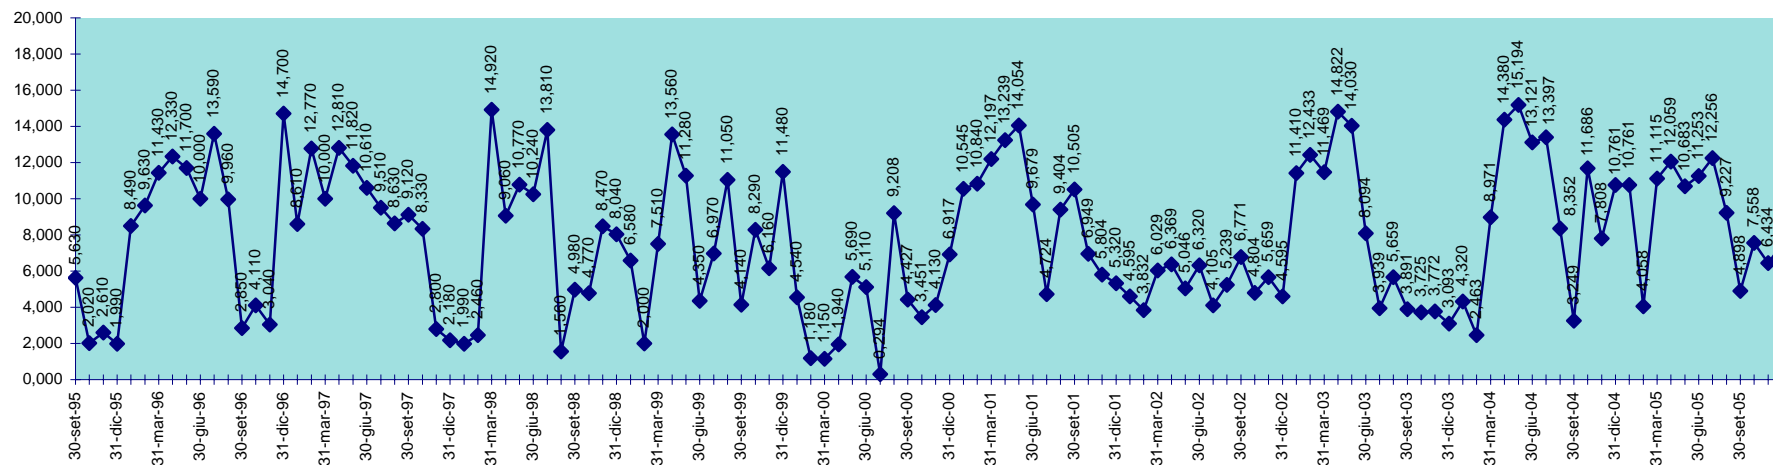

INVASO DEL COGHINAS
DISPONIBILITA' DAL 30.09.1995 AL 31.12.2005

SCALA 1,000 = 1.000.000 MC

INVASO DI CORONGIU
DISPONIBILITA' DAL 30.09.1995 AL 31.12.2005

SCALA 1,000 = 1.000.000 MC

INVASO DI CUCCHINADORZA
DISPONIBILITA' DAL 30.09.1995 AL 31.12.2005

SCALA 1,000 = 1.000.000 MC

INVASO DEL CUGA
DISPONIBILITA' DAL 30.09.1995 AL 31.12.2005

SCALA 1,000 = 1.000.000 MC

INVASO DEL FLUMENDOSA
DISPONIBILITA' 30.09.1995 AL 31.12.2005

SCALA 1,000 = 1.000.000 MC

INVASO DI FLUMINEDDU
DISPONIBILITA' DAL 30.09.1995 AL 31.12.2005