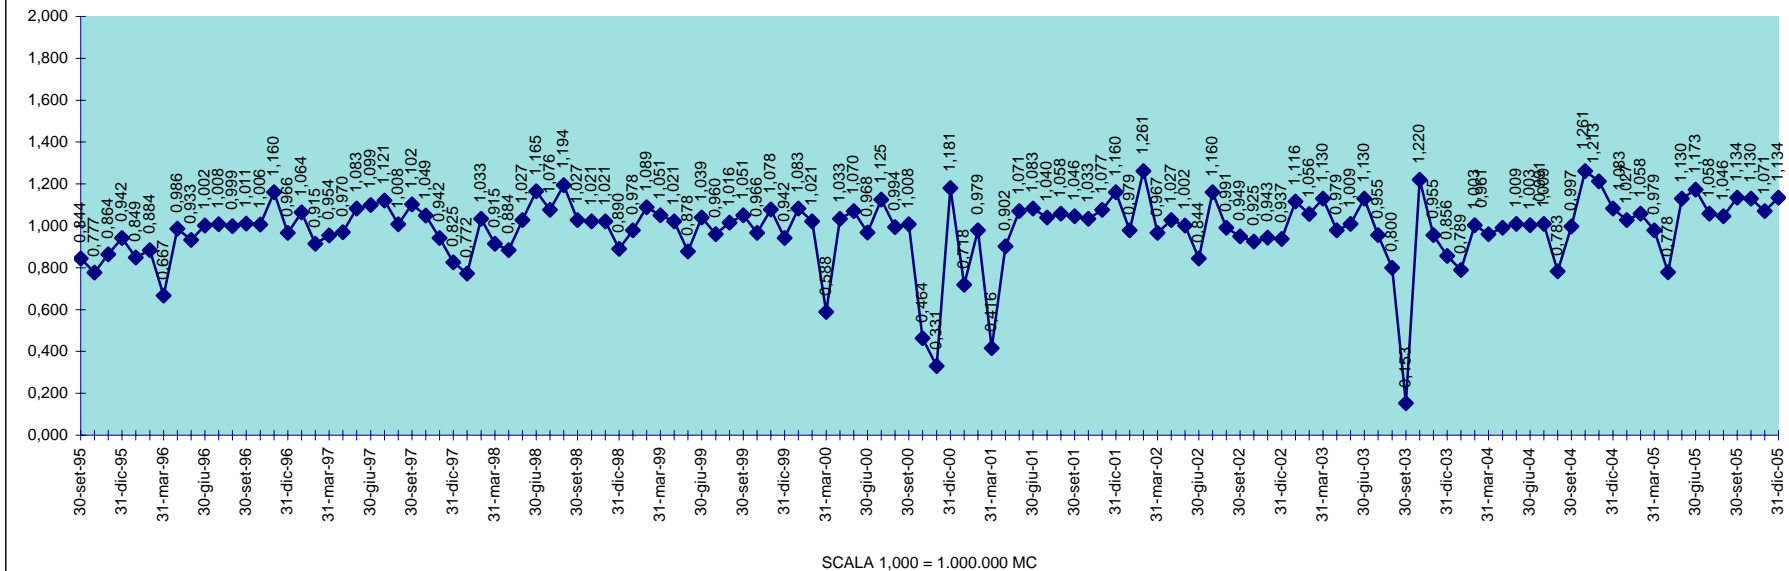

SCALA 1,000 = 1.000.000 MC

INVASO DI OLAI
DISPONIBILITA' DAL 30.04.2001 AL 31.12.2005

INVASO DI POSADA
DISPONIBILITA' DAL 30.09.1995 AL 31.12.2005

SCALA 1,000 = 1.000.000 MC

INVASO DI PUNTA GENNARTA
DISPONIBILITA' DAL 30.09.1995 AL 31.12.2005

SCALA 1,000 = 1.000.000 MC

INVASO DI RIO LENI
DISPONIBILITA' DAL 28.02.2001 AL 31.12.2005

INVASO DI SA FORADA
DISPONIBILITA' DAL 30.09.1995 AL 31.12.2005

INVASO DI S. LUCIA
DISPONIBILITA' DAL 30.09.1995 AL 31.12.2005