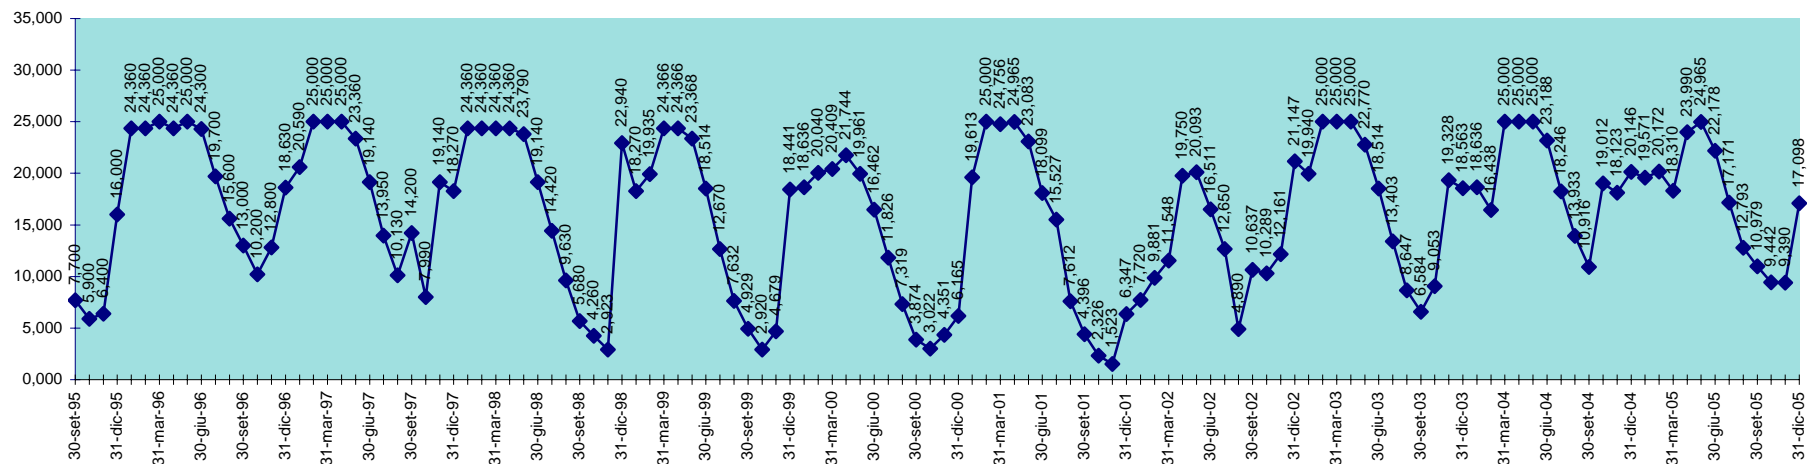

INVASO DI MEDAU ZIRIMILIS
DISPONIBILITA' DAL 30.04.2001 AL 31.12.2005

INVASO DI MONTE PRANU
DISPONIBILITA' DAL 30.09.1995 AL 31.12.2005

SCALA 1,000 = 1.000.000 MC

INVASO DEL MULARGIA
DISPONIBILITA' DAL 30.09.1995 AL 31.12.2005

SCALA 1,000 = 1.000.000 MC

INVASO DI OLAI
DISPONIBILITA' DAL 30.04.2001 AL 31.12.2005

INVASO DI POSADA
DISPONIBILITA' DAL 30.09.1995 AL 31.12.2005

SCALA 1,000 = 1.000.000 MC

INVASO DI PUNTA GENNARTA
DISPONIBILITA' DAL 30.09.1995 AL 31.12.2005

SCALA 1,000 = 1.000.000 MC

INVASO DI RIO LENI
DISPONIBILITA' DAL 28.02.2001 AL 31.12.2005

INVASO DI SA FORADA
DISPONIBILITA' DAL 30.09.1995 AL 31.12.2005

INVASO DI S. LUCIA
DISPONIBILITA' DAL 30.09.1995 AL 31.12.2005