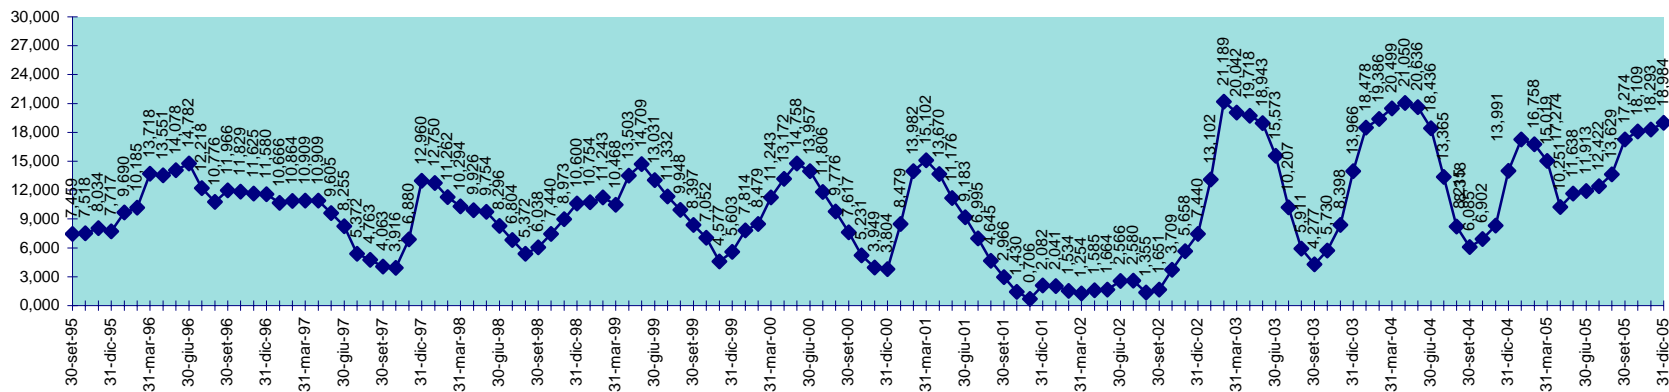

SCALA 1,000 = 1.000.000 MC

INVASO DI OLAI
DISPONIBILITA' DAL 30.04.2001 AL 31.12.2005

INVASO DI POSADA
DISPONIBILITA' DAL 30.09.1995 AL 31.12.2005

SCALA 1,000 = 1.000.000 MC

INVASO DI PUNTA GENNARTA
DISPONIBILITA' DAL 30.09.1995 AL 31.12.2005

SCALA 1,000 = 1.000.000 MC

INVASO DI RIO LENI
DISPONIBILITA' DAL 28.02.2001 AL 31.12.2005

INVASO DI SA FORADA
DISPONIBILITA' DAL 30.09.1995 AL 31.12.2005

INVASO DI S. LUCIA
DISPONIBILITA' DAL 30.09.1995 AL 31.12.2005

SCALA 1,000 = 1.000.000 MC

INVASO DI SIMBRIZZI
DISPONIBILITA' DAL 30.09.1995 AL 31.12.2005

SCALA 1,000 = 1.000.000 MC

INVASO DI SOS CANALES
DISPONIBILITA' DAL 30.09.1995 AL 31.12.2005

SCALA 1,000 = 1.000.000 MC

INVASO DEL TEMO
DISPONIBILITA' DAL 30.09.95 AL 31.12.2005

SCALA 1,000 = 1.000.000 MC

INVASO DI TORREI
DISPONIBILITA' DAL 30.09.1995 AL 31.12.2005

SCALA 1,000 = 1.000.000 MC