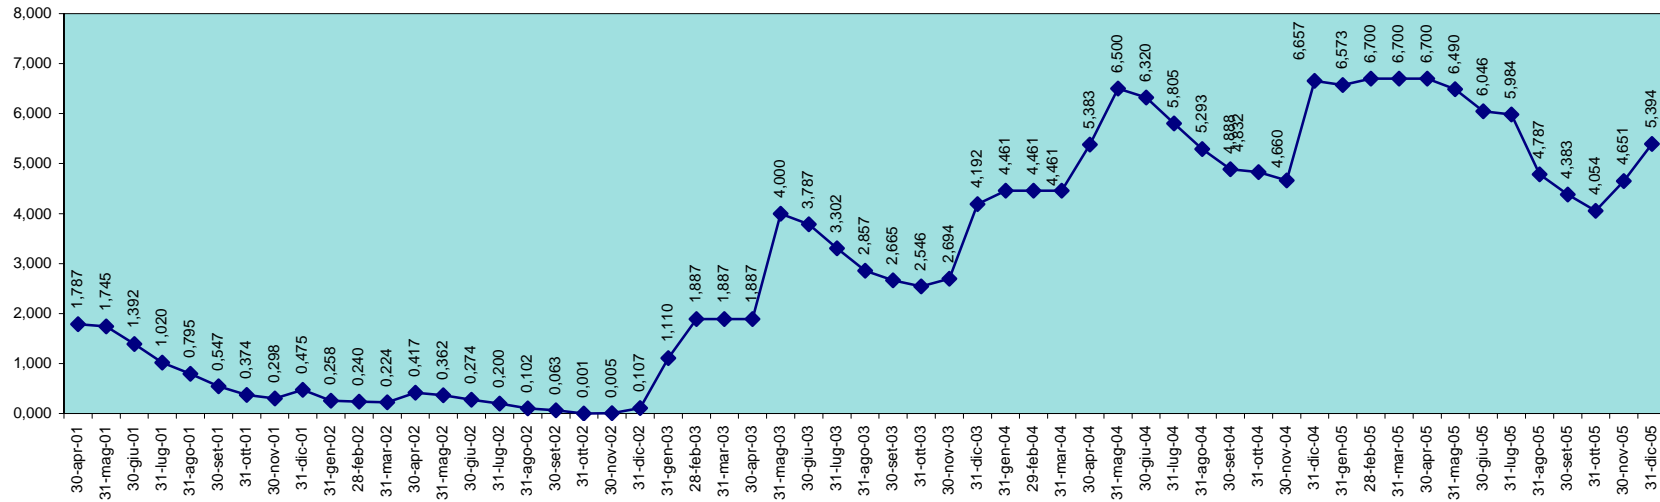

SCALA 1,000 = 1.000.000 MC

INVASO DEL LISCIA
DISPONIBILITA' DAL 30.09.1995 AL 31.12.2005

SCALA 1,000 = 1.000.000 MC

INVASO DI MANNU PATTADA
DISPONIBILITA' DAL 30.09.1995 AL 31.12.2005

SCALA 1,000 = 1.000.000 MC

INVASO DI MEDAU ZIRIMILIS
DISPONIBILITA' DAL 30.04.2001 AL 31.12.2005

INVASO DI MONTE PRANU
DISPONIBILITA' DAL 30.09.1995 AL 31.12.2005

SCALA 1,000 = 1.000.000 MC

INVASO DEL MULARGIA
DISPONIBILITA' DAL 30.09.1995 AL 31.12.2005