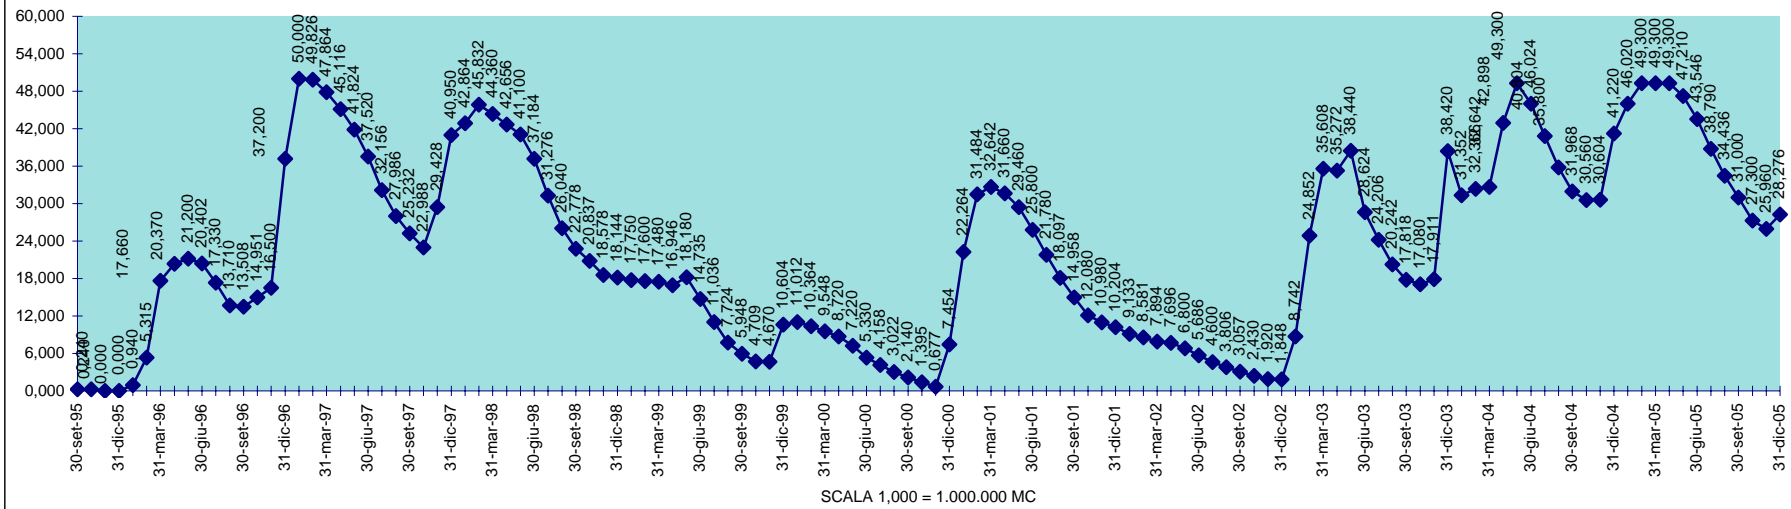

SCALA 1,000 = 1.000.000 MC

INVASO DEL LISCIA
DISPONIBILITA' DAL 30.09.1995 AL 31.12.2005

SCALA 1,000 = 1.000.000 MC

INVASO DI MANNU PATTADA
DISPONIBILITA' DAL 30.09.1995 AL 31.12.2005

SCALA 1,000 = 1.000.000 MC

INVASO DI MEDAU ZIRIMILIS
DISPONIBILITA' DAL 30.04.2001 AL 31.12.2005

INVASO DI MONTE PRANU
DISPONIBILITA' DAL 30.09.1995 AL 31.12.2005

SCALA 1,000 = 1.000.000 MC

INVASO DEL MULARGIA
DISPONIBILITA' DAL 30.09.1995 AL 31.12.2005