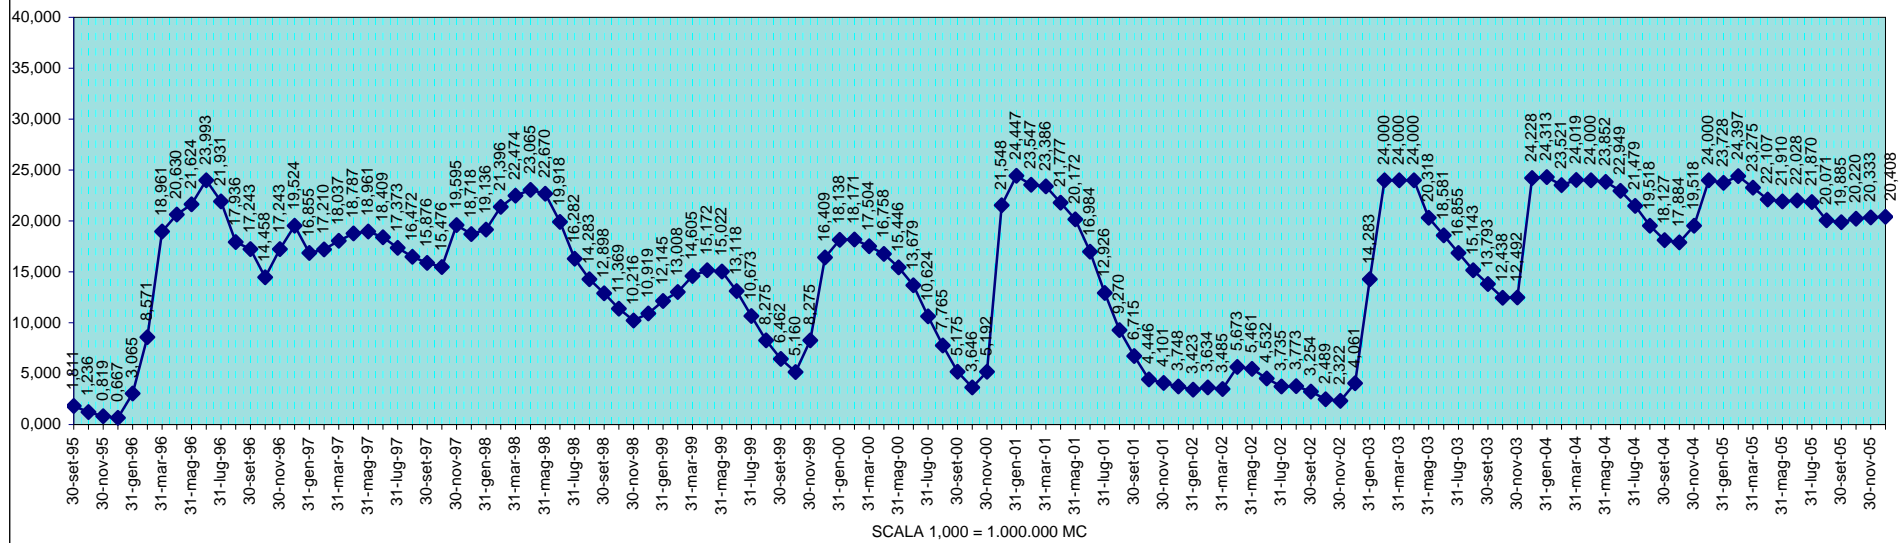

INVASO DEL BASSO CIXERRI
DISPONIBILITA' DAL 30.09.1995 AL 31.12.2005

INVASO DI BAU MUGGERIS
DISPONIBILITA' DAL 30.09.1995 AL 31.12.2005

SCALA 1,000 = 1.000.000 MC

INVASO DI BAU PRESSIU
DISPONIBILITA' DAL 30.09.1995 AL 31.12.2005

SCALA 1,000 = 1.000.000 MC

**INVASO DI BENZONE
DISPONIBILITA' DAL 30.09.1995 AL 31.12.2005**

SCALA 1,000 = 1.000.000 MC

INVASO DI BIDIGHINZU
DISPONIBILITA' DAL 30.09.1995 AL 31.12.2005

SCALA 1,000 = 1.000.000 MC

INVASO DI BUNNARI
DISPONIBILITA' DAL 30.09.1995 AL 31.12.2005

SCALA 1,000 = 1.000.000 MC

INVASO DI CANTONIERA
DISPONIBILITA' DAL 28.02.2001 AL 31.12.2005

SCALA 1,000 = 1.000.000 MC

INVASO DI CASAFIUME
 DISPONIBILITA' DAL 30.09.1995 AL 31.12.2005

INVASO DEL TEMO
DISPONIBILITA' DAL 30.09.95 AL 31.12.2005

SCALA 1,000 = 1.000.000 MC

INVASO DI TORREI
DISPONIBILITA' DAL 30.09.1995 AL 31.12.2005

SCALA 1,000 = 1.000.000 MC