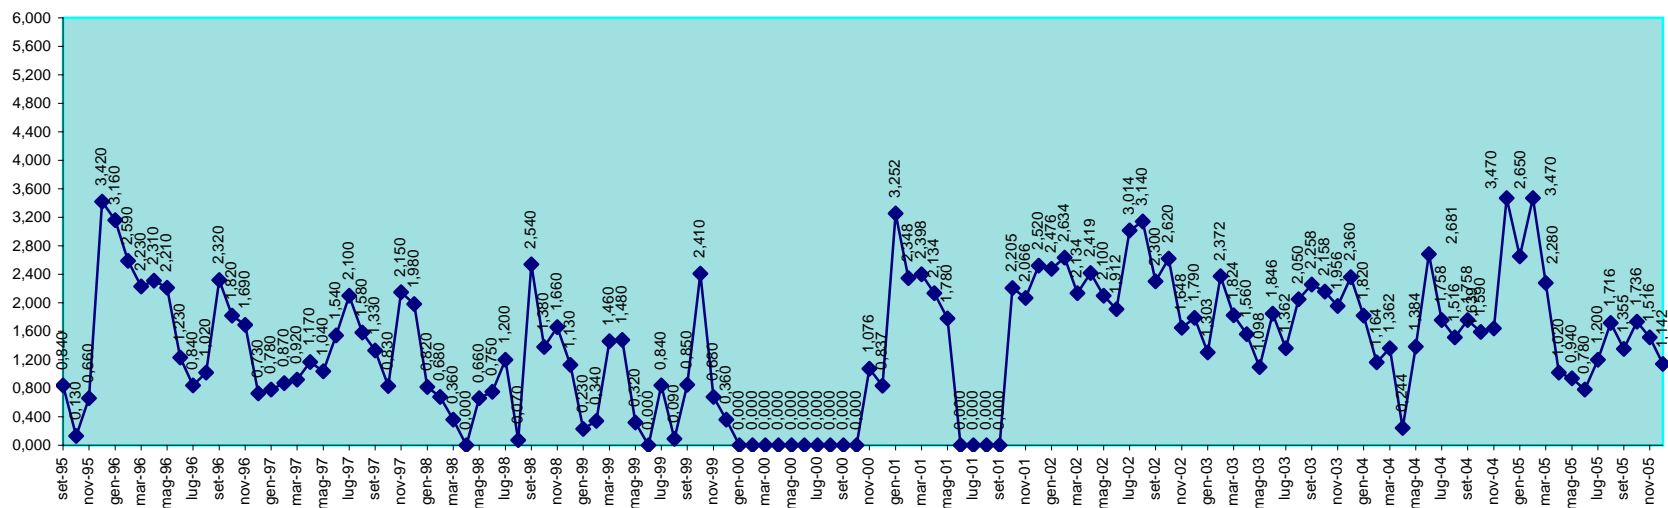

INVASO DI CASTELDORIA
DISPONIBILITA' DAL 30.09.1995 AL 31.12.2005

SCALA 1,000 = 1.000.000 MC