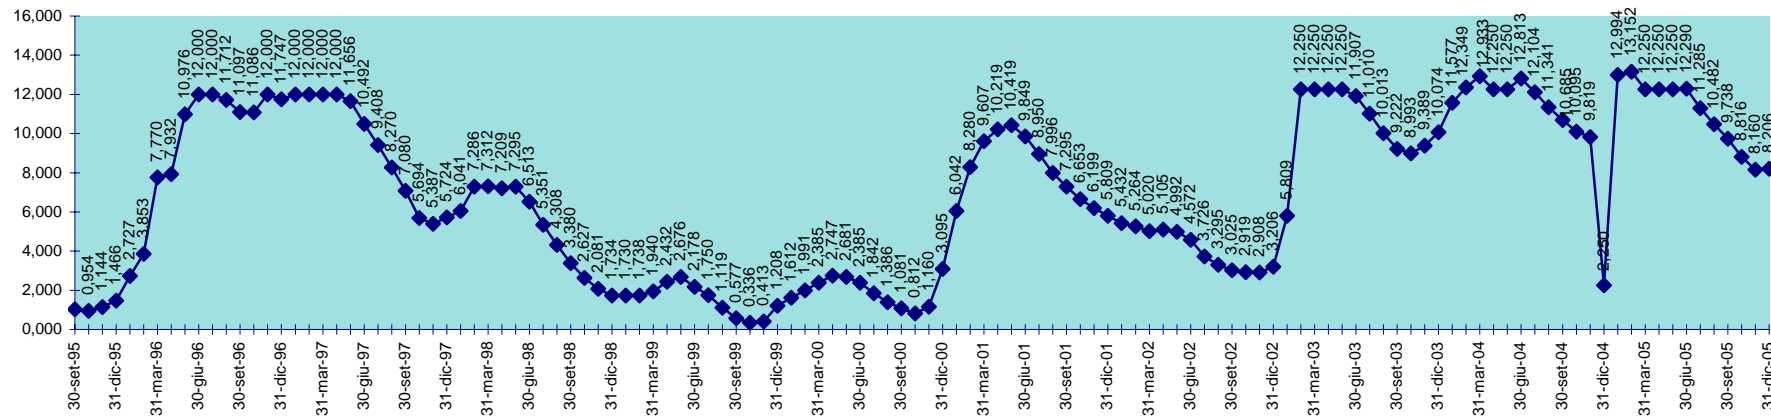

SCALA 1,000 = 1.000.000 MC

INVASO DI GOVOSSAI
 DISPONIBILITA' DAL 30.04.1995 AL 31.12.2005

SCALA 1,000 = 1.000.000 MC

INVASO DI GUSANA
DISPONIBILITA' DAL 30.09.1995 AL 31.12.2005

INVASO DI IS BARROCUS
DISPONIBILITA' DAL 30.09.1995 AL 31.12.2005