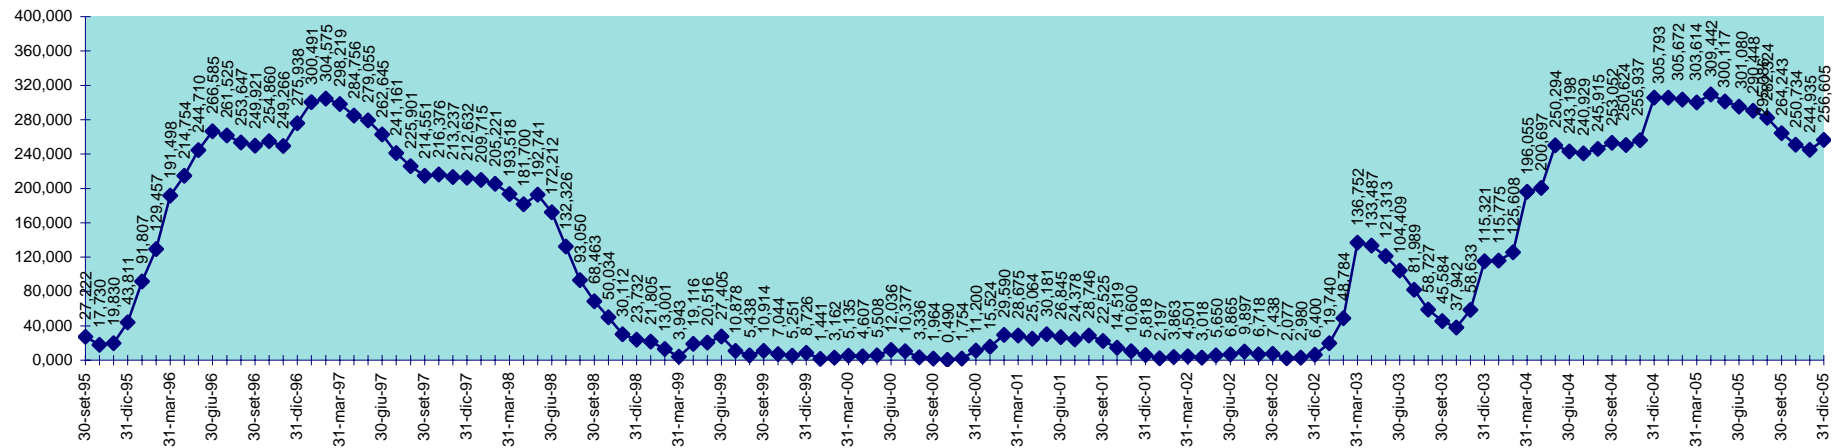

INVASO DI MEDAU ZIRIMILIS
DISPONIBILITA' DAL 30.04.2001 AL 31.12.2005

INVASO DI MONTE PRANU
DISPONIBILITA' DAL 30.09.1995 AL 31.12.2005

SCALA 1,000 = 1.000.000 MC

INVASO DEL MULARGIA
DISPONIBILITA' DAL 30.09.1995 AL 31.12.2005

SCALA 1,000 = 1.000.000 MC

INVASO DI OLAI
DISPONIBILITA' DAL 30.04.2001 AL 31.12.2005

INVASO DI POSADA
DISPONIBILITA' DAL 30.09.1995 AL 31.12.2005

SCALA 1,000 = 1.000.000 MC

INVASO DI PUNTA GENNARTA
DISPONIBILITA' DAL 30.09.1995 AL 31.12.2005

SCALA 1,000 = 1.000.000 MC

INVASO DI RIO LENI
DISPONIBILITA' DAL 28.02.2001 AL 31.12.2005

INVASO DI SA FORADA
DISPONIBILITA' DAL 30.09.1995 AL 31.12.2005

INVASO DI S. LUCIA
DISPONIBILITA' DAL 30.09.1995 AL 31.12.2005