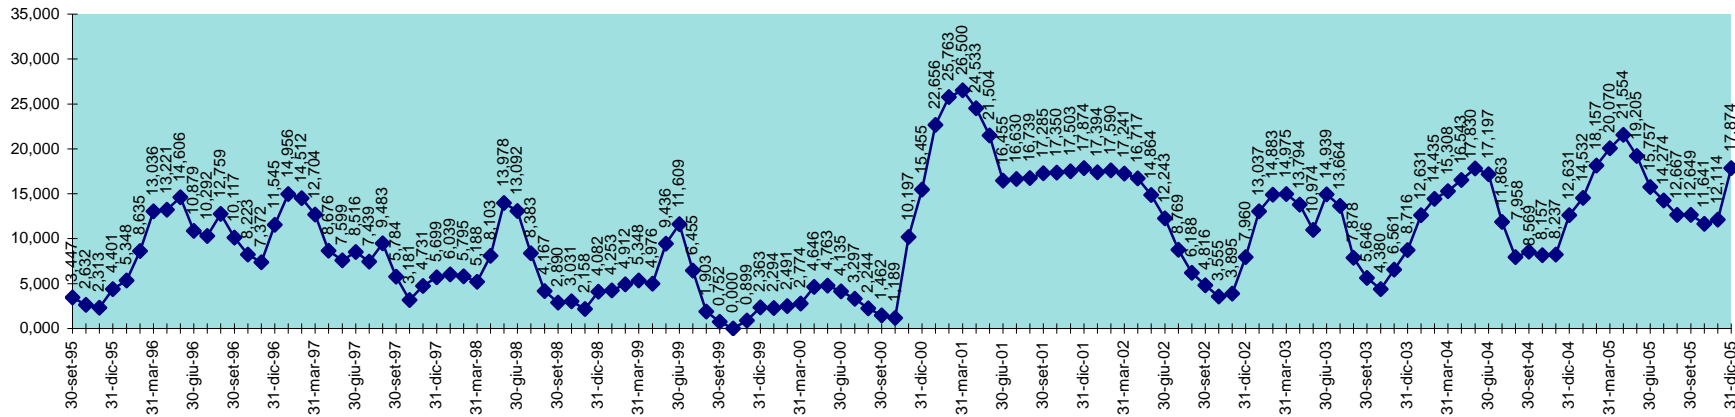

INVASO DEL COGHINAS
DISPONIBILITA' DAL 30.09.1995 AL 31.12.2005

SCALA 1,000 = 1.000.000 MC

INVASO DI CORONGIU
DISPONIBILITA' DAL 30.09.1995 AL 31.12.2005

SCALA 1,000 = 1.000.000 MC

INVASO DI CUCCHINADORZA
DISPONIBILITA' DAL 30.09.1995 AL 31.12.2005

SCALA 1,000 = 1.000.000 MC

INVASO DEL CUGA
DISPONIBILITA' DAL 30.09.1995 AL 31.12.2005

SCALA 1,000 = 1.000.000 MC

INVASO DEL FLUMENDOSA
DISPONIBILITA' 30.09.1995 AL 31.12.2005

SCALA 1,000 = 1.000.000 MC

INVASO DI FLUMINEDDU
DISPONIBILITA' DAL 30.09.1995 AL 31.12.2005