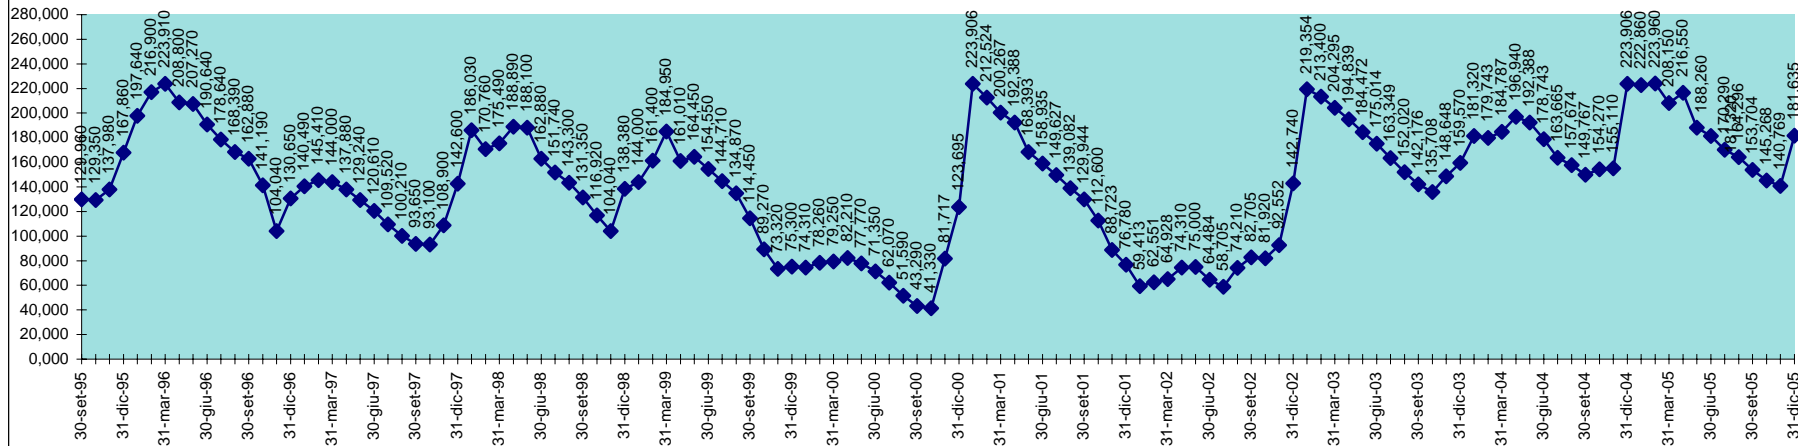

SCALA 1,000 = 1.000.000 MC

INVASO DI CASTELDORIA
DISPONIBILITA' DAL 30.09.1995 AL 31.12.2005

SCALA 1,000 = 1.000.000 MC

**INVASO DEL CEDRINO
DISPONIBILITA' DAL 30.09.1995 AL 31.12.2005**

SCALA 1,000 = 1.000.000 MC

INVASO DEL COGHINAS
DISPONIBILITA' DAL 30.09.1995 AL 31.12.2005

SCALA 1,000 = 1.000.000 MC

INVASO DI CORONGIU
DISPONIBILITA' DAL 30.09.1995 AL 31.12.2005

SCALA 1,000 = 1.000.000 MC

INVASO DI CUCCHINADORZA
DISPONIBILITA' DAL 30.09.1995 AL 31.12.2005