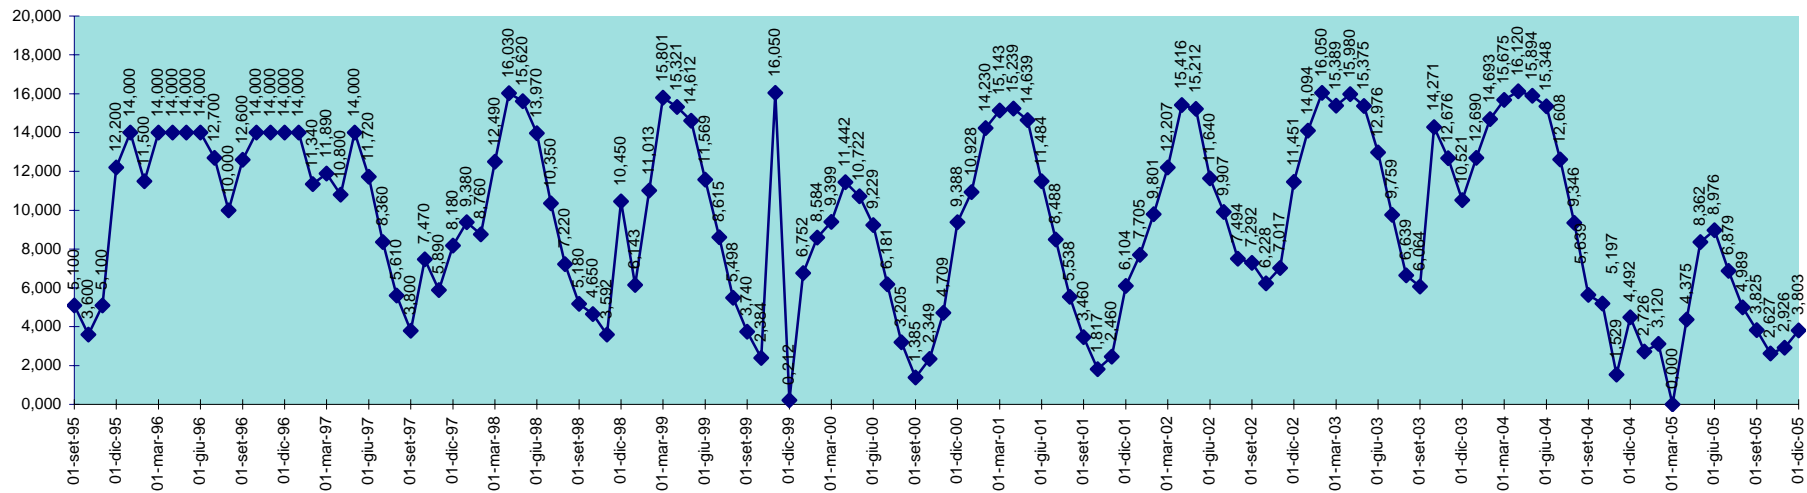

SCALA 1,000 = 1.000.000 MC

**INVASO DI BENZONE
DISPONIBILITA' DAL 30.09.1995 AL 31.12.2005**

SCALA 1,000 = 1.000.000 MC

INVASO DI BIDIGHINZU
DISPONIBILITA' DAL 30.09.1995 AL 31.12.2005

SCALA 1,000 = 1.000.000 MC

INVASO DI BUNNARI
DISPONIBILITA' DAL 30.09.1995 AL 31.12.2005

SCALA 1,000 = 1.000.000 MC

INVASO DI CANTONIERA
DISPONIBILITA' DAL 28.02.2001 AL 31.12.2005

SCALA 1,000 = 1.000.000 MC

INVASO DI CASAFIUME
 DISPONIBILITA' DAL 30.09.1995 AL 31.12.2005

SCALA 1,000 = 1.000.000 MC

INVASO DI CASTELDORIA
DISPONIBILITA' DAL 30.09.1995 AL 31.12.2005

SCALA 1,000 = 1.000.000 MC

**INVASO DEL CEDRINO
DISPONIBILITA' DAL 30.09.1995 AL 31.12.2005**

SCALA 1,000 = 1.000.000 MC

INVASO DEL TEMO
DISPONIBILITA' DAL 30.09.95 AL 31.12.2005

SCALA 1,000 = 1.000.000 MC

INVASO DI TORREI
DISPONIBILITA' DAL 30.09.1995 AL 31.12.2005

SCALA 1,000 = 1.000.000 MC