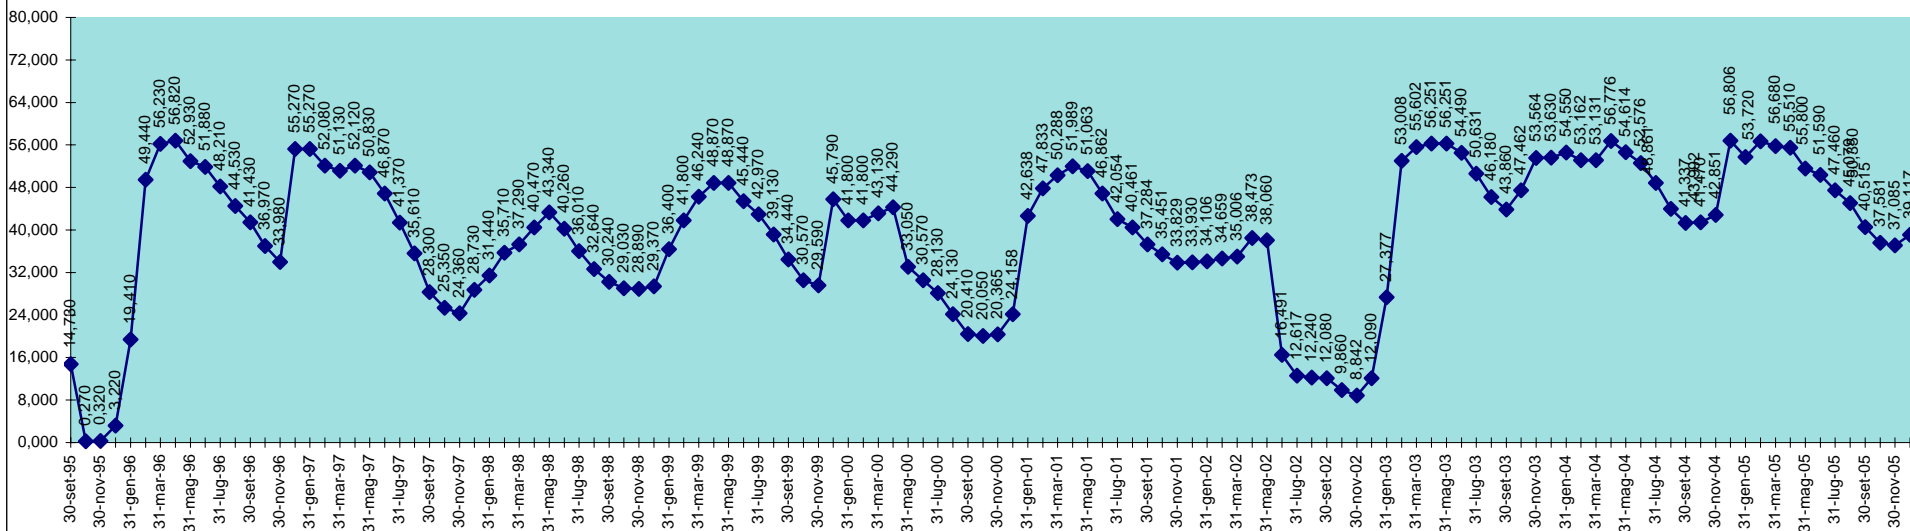

INVASO DEL BASSO CIXERRI
DISPONIBILITA' DAL 30.09.1995 AL 31.12.2005

INVASO DI BAU MUGGERIS
DISPONIBILITA' DAL 30.09.1995 AL 31.12.2005

SCALA 1,000 = 1.000.000 MC

INVASO DI BAU PRESSIU
DISPONIBILITA' DAL 30.09.1995 AL 31.12.2005

SCALA 1,000 = 1.000.000 MC

**INVASO DI BENZONE
DISPONIBILITA' DAL 30.09.1995 AL 31.12.2005**

SCALA 1,000 = 1.000.000 MC

INVASO DI BIDIGHINZU
DISPONIBILITA' DAL 30.09.1995 AL 31.12.2005

SCALA 1,000 = 1.000.000 MC

INVASO DI BUNNARI
DISPONIBILITA' DAL 30.09.1995 AL 31.12.2005

SCALA 1,000 = 1.000.000 MC

INVASO DI CANTONIERA
DISPONIBILITA' DAL 28.02.2001 AL 31.12.2005

SCALA 1,000 = 1.000.000 MC

INVASO DI CASAFIUME
 DISPONIBILITA' DAL 30.09.1995 AL 31.12.2005

INVASO DEL TEMO
DISPONIBILITA' DAL 30.09.95 AL 31.12.2005

SCALA 1,000 = 1.000.000 MC

INVASO DI TORREI
DISPONIBILITA' DAL 30.09.1995 AL 31.12.2005

SCALA 1,000 = 1.000.000 MC