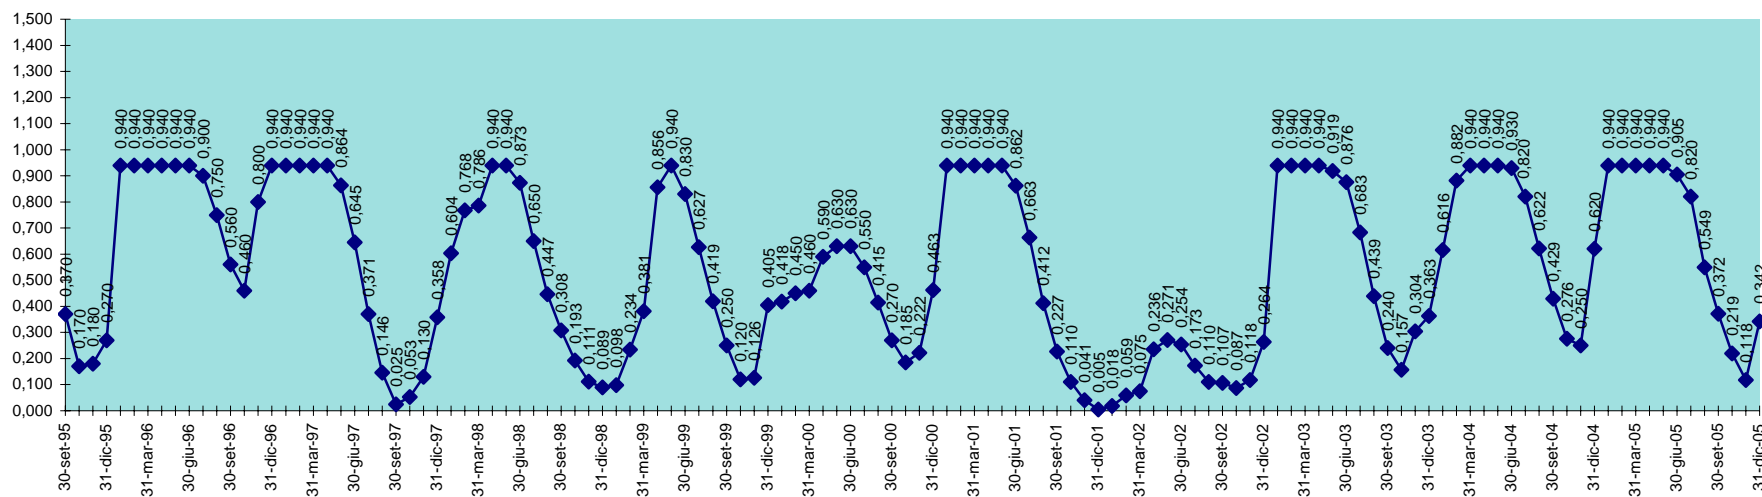

SCALA 1,000 = 1.000.000 MC

INVASO DI RIO LENI
DISPONIBILITA' DAL 28.02.2001 AL 31.12.2005

INVASO DI SA FORADA
DISPONIBILITA' DAL 30.09.1995 AL 31.12.2005

INVASO DI S. LUCIA
DISPONIBILITA' DAL 30.09.1995 AL 31.12.2005

SCALA 1,000 = 1.000.000 MC

INVASO DI SIMBRIZZI
DISPONIBILITA' DAL 30.09.1995 AL 31.12.2005

SCALA 1,000 = 1.000.000 MC

INVASO DI SOS CANALES
DISPONIBILITA' DAL 30.09.1995 AL 31.12.2005

SCALA 1,000 = 1.000.000 MC

INVASO DEL TEMO
DISPONIBILITA' DAL 30.09.95 AL 31.12.2005

SCALA 1,000 = 1.000.000 MC

INVASO DI TORREI
DISPONIBILITA' DAL 30.09.1995 AL 31.12.2005

SCALA 1,000 = 1.000.000 MC