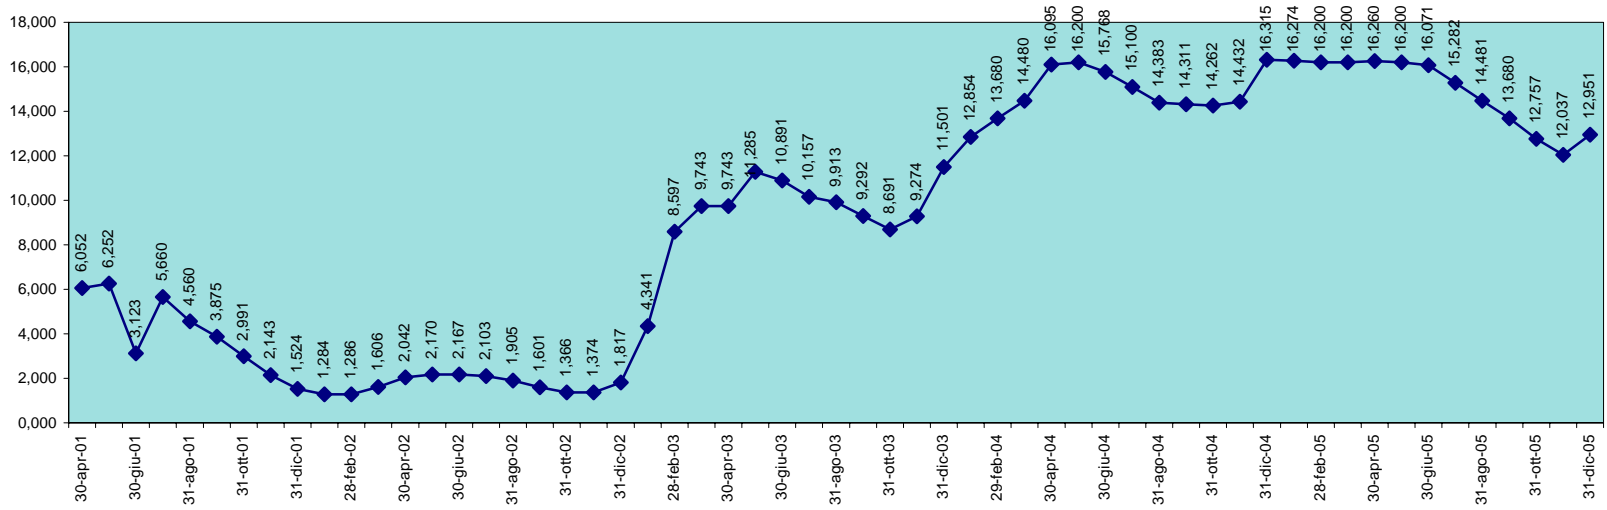

INVASO DI MEDAU ZIRIMILIS
DISPONIBILITA' DAL 30.04.2001 AL 31.12.2005

INVASO DI MONTE PRANU
DISPONIBILITA' DAL 30.09.1995 AL 31.12.2005

SCALA 1,000 = 1.000.000 MC

INVASO DEL MULARGIA
DISPONIBILITA' DAL 30.09.1995 AL 31.12.2005

SCALA 1,000 = 1.000.000 MC

INVASO DI OLAI
DISPONIBILITA' DAL 30.04.2001 AL 31.12.2005

INVASO DI POSADA
DISPONIBILITA' DAL 30.09.1995 AL 31.12.2005

SCALA 1,000 = 1.000.000 MC

INVASO DI PUNTA GENNARTA
DISPONIBILITA' DAL 30.09.1995 AL 31.12.2005

SCALA 1,000 = 1.000.000 MC

INVASO DI RIO LENI
DISPONIBILITA' DAL 28.02.2001 AL 31.12.2005

INVASO DI SA FORADA
DISPONIBILITA' DAL 30.09.1995 AL 31.12.2005

INVASO DI S. LUCIA
DISPONIBILITA' DAL 30.09.1995 AL 31.12.2005