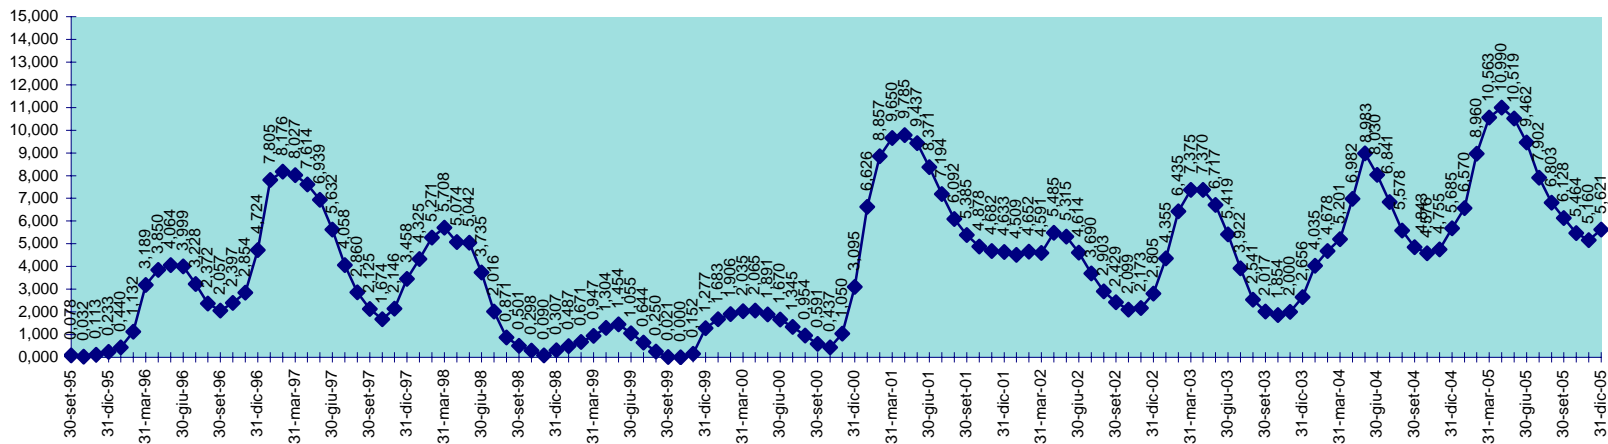

SCALA 1,000 = 1.000.000 MC

INVASO DI OLAI
DISPONIBILITA' DAL 30.04.2001 AL 31.12.2005

INVASO DI POSADA
DISPONIBILITA' DAL 30.09.1995 AL 31.12.2005

SCALA 1,000 = 1.000.000 MC

INVASO DI PUNTA GENNARTA
DISPONIBILITA' DAL 30.09.1995 AL 31.12.2005

SCALA 1,000 = 1.000.000 MC

INVASO DI RIO LENI
DISPONIBILITA' DAL 28.02.2001 AL 31.12.2005

INVASO DI SA FORADA
DISPONIBILITA' DAL 30.09.1995 AL 31.12.2005

INVASO DI S. LUCIA
DISPONIBILITA' DAL 30.09.1995 AL 31.12.2005