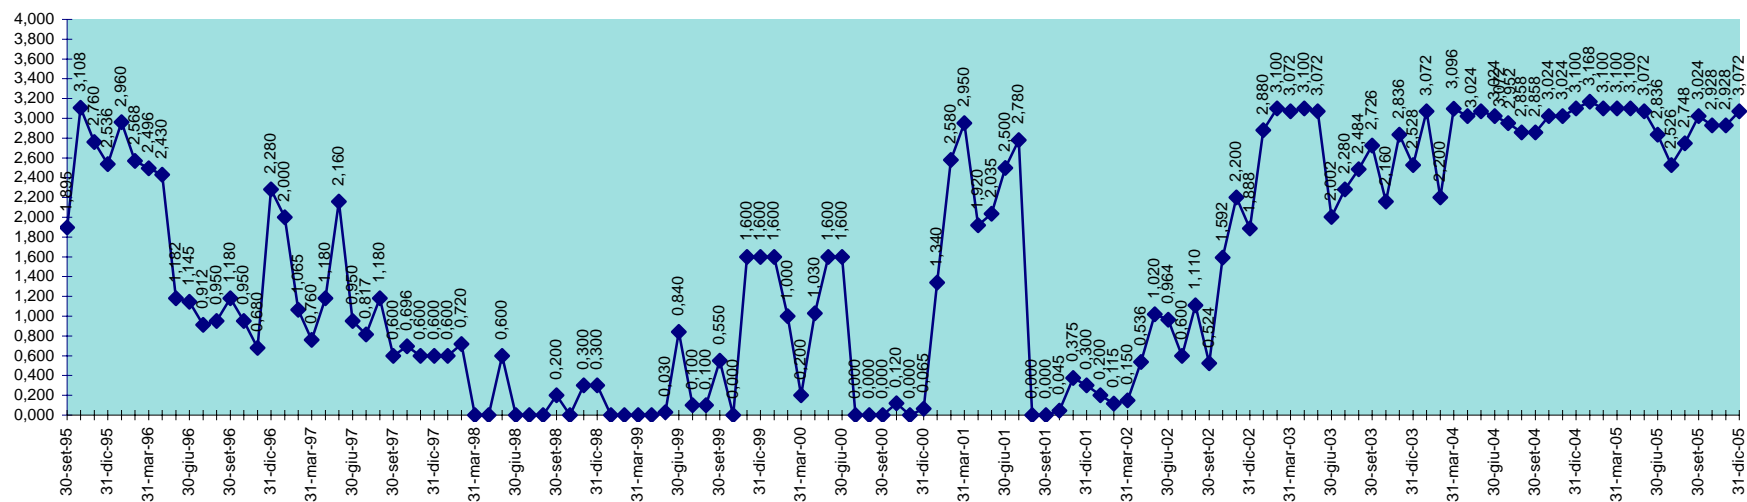

SCALA 1,000 = 1.000.000 MC

INVASO DI RIO LENI
DISPONIBILITA' DAL 28.02.2001 AL 31.12.2005

INVASO DI SA FORADA
DISPONIBILITA' DAL 30.09.1995 AL 31.12.2005

INVASO DI S. LUCIA
DISPONIBILITA' DAL 30.09.1995 AL 31.12.2005

SCALA 1,000 = 1.000.000 MC

INVASO DI SIMBRIZZI
DISPONIBILITA' DAL 30.09.1995 AL 31.12.2005

SCALA 1,000 = 1.000.000 MC

INVASO DI SOS CANALES
DISPONIBILITA' DAL 30.09.1995 AL 31.12.2005

SCALA 1,000 = 1.000.000 MC

INVASO DEL TEMO
DISPONIBILITA' DAL 30.09.95 AL 31.12.2005

SCALA 1,000 = 1.000.000 MC

INVASO DI TORREI
DISPONIBILITA' DAL 30.09.1995 AL 31.12.2005

SCALA 1,000 = 1.000.000 MC