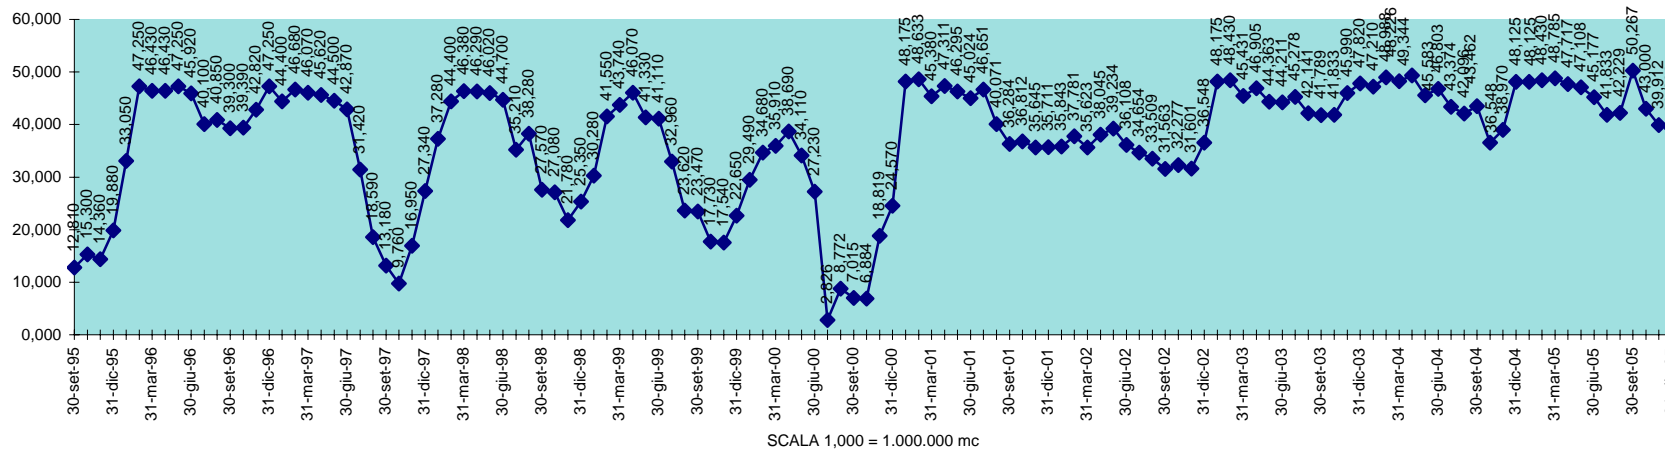

SCALA 1,000 = 1.000.000 MC

INVASO DEL CUGA
DISPONIBILITA' DAL 30.09.1995 AL 31.12.2005

SCALA 1,000 = 1.000.000 MC

INVASO DEL FLUMENDOSA
DISPONIBILITA' 30.09.1995 AL 31.12.2005

SCALA 1,000 = 1.000.000 MC

INVASO DI FLUMINEDDU
DISPONIBILITA' DAL 30.09.1995 AL 31.12.2005

SCALA 1,000 = 1.000.000 MC

INVASO DI GOVOSSAI
 DISPONIBILITA' DAL 30.04.1995 AL 31.12.2005

SCALA 1,000 = 1.000.000 MC

INVASO DI GUSANA
DISPONIBILITA' DAL 30.09.1995 AL 31.12.2005

INVASO DI IS BARROCUS
DISPONIBILITA' DAL 30.09.1995 AL 31.12.2005