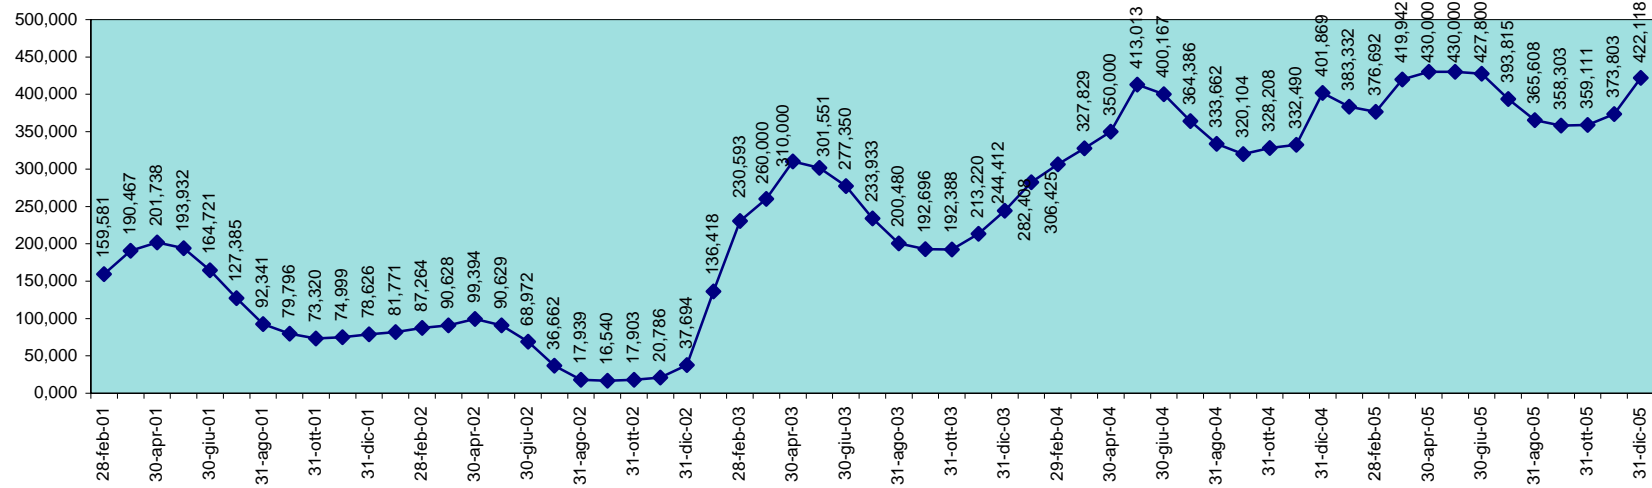

INVASO DEL BASSO CIXERRI
DISPONIBILITA' DAL 30.09.1995 AL 31.12.2005

INVASO DI BAU MUGGERIS
DISPONIBILITA' DAL 30.09.1995 AL 31.12.2005

SCALA 1,000 = 1.000.000 MC

INVASO DI BAU PRESSIU
DISPONIBILITA' DAL 30.09.1995 AL 31.12.2005

SCALA 1,000 = 1.000.000 MC

**INVASO DI BENZONE
DISPONIBILITA' DAL 30.09.1995 AL 31.12.2005**

SCALA 1,000 = 1.000.000 MC

INVASO DI BIDIGHINZU
DISPONIBILITA' DAL 30.09.1995 AL 31.12.2005

SCALA 1,000 = 1.000.000 MC

INVASO DI BUNNARI
DISPONIBILITA' DAL 30.09.1995 AL 31.12.2005

SCALA 1,000 = 1.000.000 MC

INVASO DI CANTONIERA
DISPONIBILITA' DAL 28.02.2001 AL 31.12.2005

SCALA 1,000 = 1.000.000 MC

INVASO DI CASAFIUME
 DISPONIBILITA' DAL 30.09.1995 AL 31.12.2005

INVASO DEL TEMO
DISPONIBILITA' DAL 30.09.95 AL 31.12.2005

SCALA 1,000 = 1.000.000 MC

INVASO DI TORREI
DISPONIBILITA' DAL 30.09.1995 AL 31.12.2005

SCALA 1,000 = 1.000.000 MC