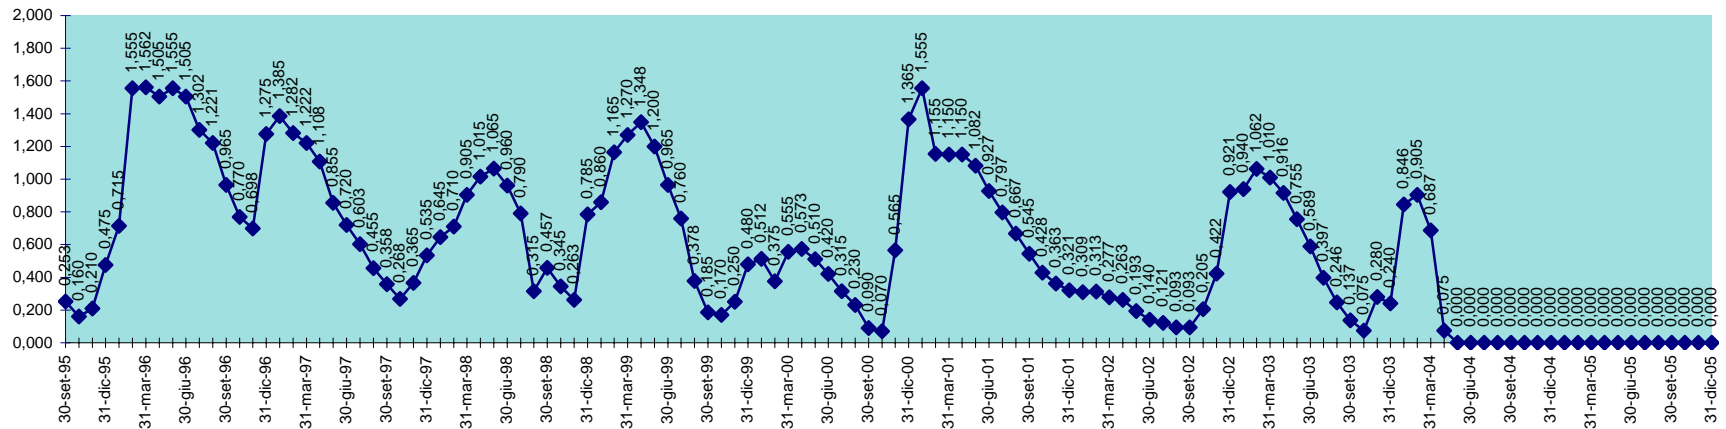

SCALA 1,000 = 1.000.000 MC

**INVASO DI BENZONE
DISPONIBILITA' DAL 30.09.1995 AL 31.12.2005**

SCALA 1,000 = 1.000.000 MC

INVASO DI BIDIGHINZU
DISPONIBILITA' DAL 30.09.1995 AL 31.12.2005

SCALA 1,000 = 1.000.000 MC

INVASO DI BUNNARI
DISPONIBILITA' DAL 30.09.1995 AL 31.12.2005

SCALA 1,000 = 1.000.000 MC

INVASO DI CANTONIERA
DISPONIBILITA' DAL 28.02.2001 AL 31.12.2005

SCALA 1,000 = 1.000.000 MC

INVASO DI CASAFIUME
 DISPONIBILITA' DAL 30.09.1995 AL 31.12.2005

INVASO DEL TEMO
DISPONIBILITA' DAL 30.09.95 AL 31.12.2005

SCALA 1,000 = 1.000.000 MC

INVASO DI TORREI
DISPONIBILITA' DAL 30.09.1995 AL 31.12.2005

SCALA 1,000 = 1.000.000 MC