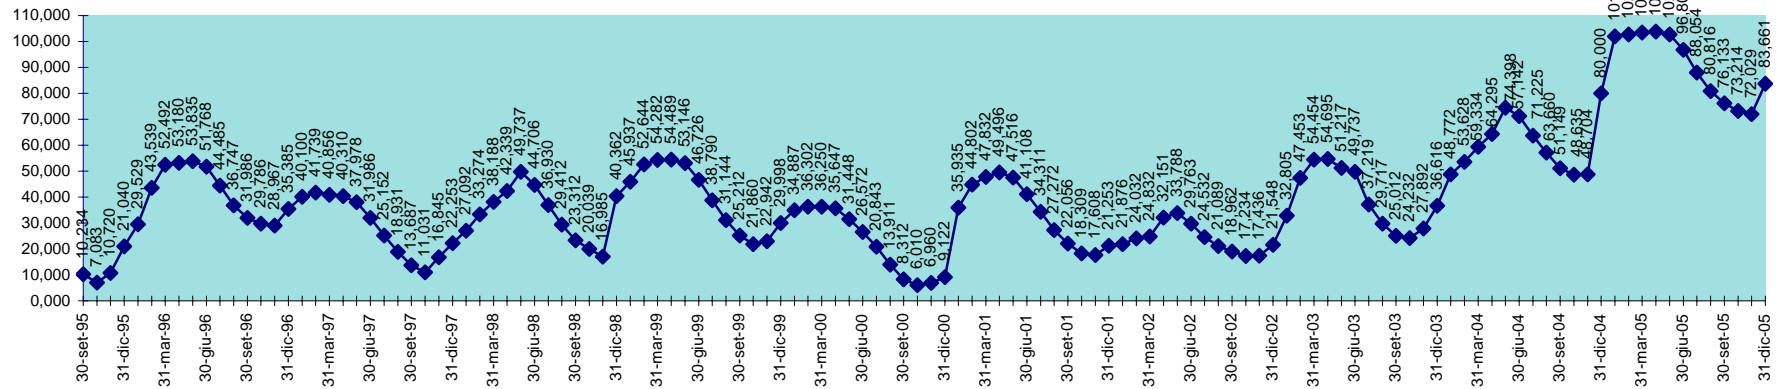

INVASO DEL LISCIA
DISPONIBILITA' DAL 30.09.1995 AL 31.12.2005

SCALA 1,000 = 1.000.000 MC