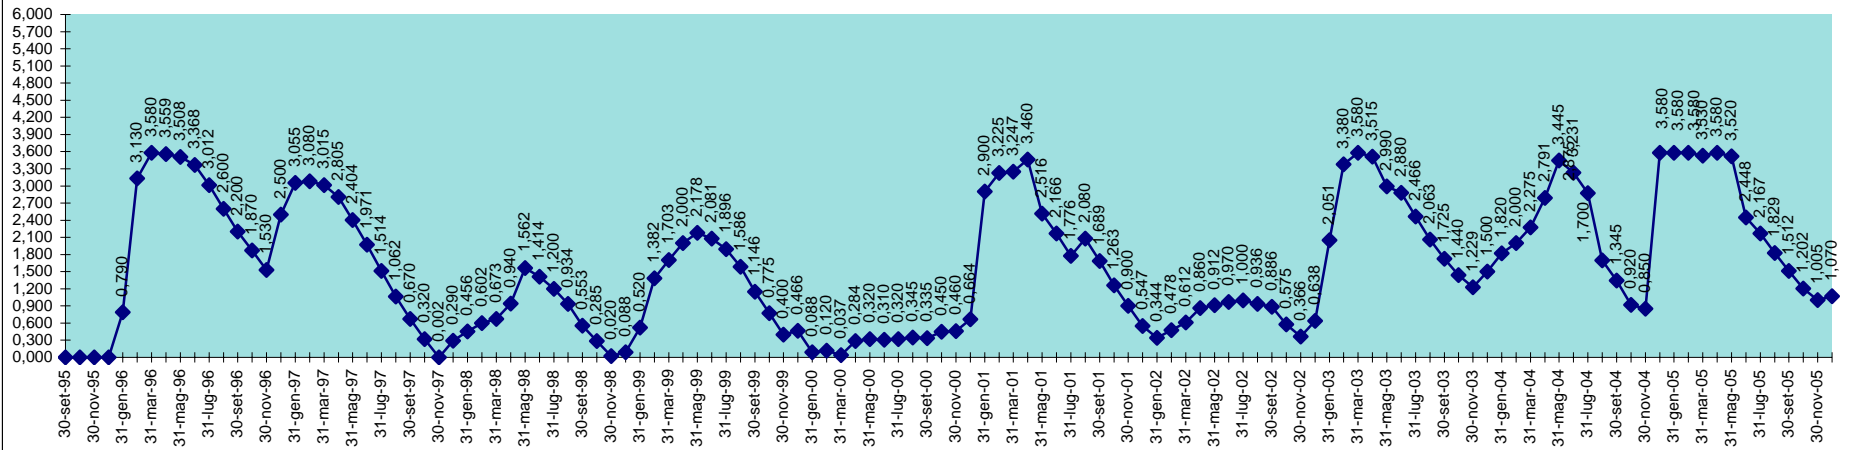

SCALA 1,000 = 1.000.000 MC

INVASO DI OLAI
DISPONIBILITA' DAL 30.04.2001 AL 31.12.2005

INVASO DI POSADA
DISPONIBILITA' DAL 30.09.1995 AL 31.12.2005

SCALA 1,000 = 1.000.000 MC

INVASO DI PUNTA GENNARTA
DISPONIBILITA' DAL 30.09.1995 AL 31.12.2005

SCALA 1,000 = 1.000.000 MC

INVASO DI RIO LENI
DISPONIBILITA' DAL 28.02.2001 AL 31.12.2005

INVASO DI SA FORADA
DISPONIBILITA' DAL 30.09.1995 AL 31.12.2005

INVASO DI S. LUCIA
DISPONIBILITA' DAL 30.09.1995 AL 31.12.2005

SCALA 1,000 = 1.000.000 MC

INVASO DI SIMBRIZZI
DISPONIBILITA' DAL 30.09.1995 AL 31.12.2005

SCALA 1,000 = 1.000.000 MC

INVASO DI SOS CANALES
DISPONIBILITA' DAL 30.09.1995 AL 31.12.2005

SCALA 1,000 = 1.000.000 MC

INVASO DEL TEMO
DISPONIBILITA' DAL 30.09.95 AL 31.12.2005

SCALA 1,000 = 1.000.000 MC

INVASO DI TORREI
DISPONIBILITA' DAL 30.09.1995 AL 31.12.2005

SCALA 1,000 = 1.000.000 MC