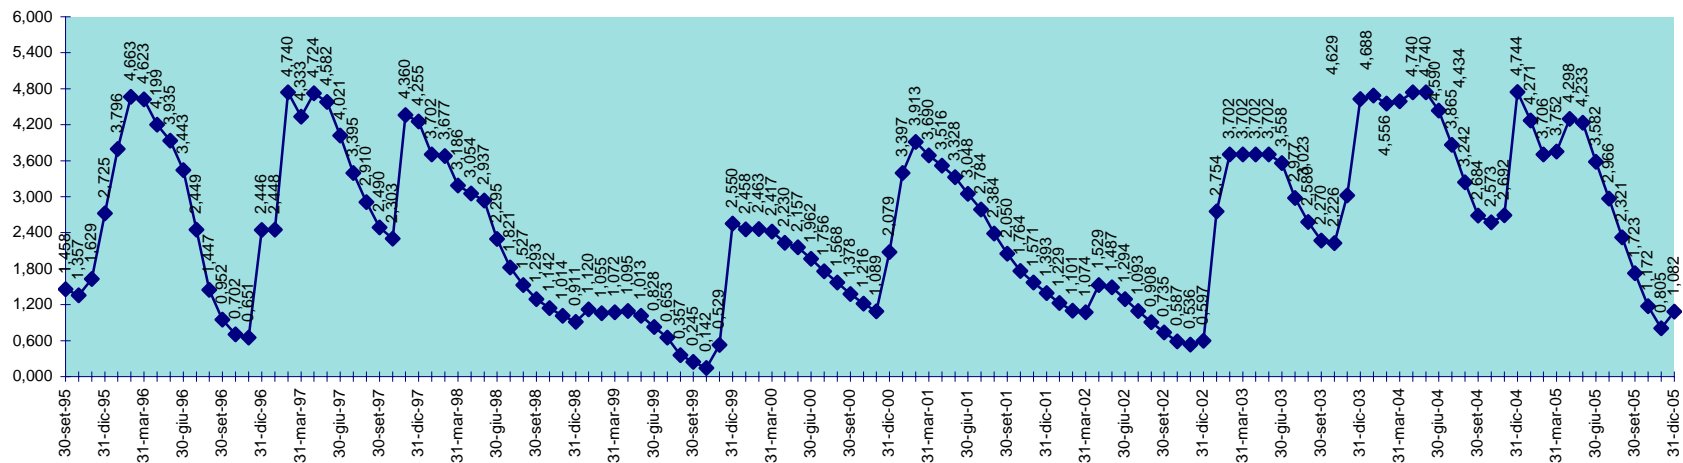

SCALA 1,000 = 1.000.000 MC

INVASO DI CASTELDORIA
DISPONIBILITA' DAL 30.09.1995 AL 31.12.2005

SCALA 1,000 = 1.000.000 MC

**INVASO DEL CEDRINO
DISPONIBILITA' DAL 30.09.1995 AL 31.12.2005**

SCALA 1,000 = 1.000.000 MC

INVASO DEL COGHINAS
DISPONIBILITA' DAL 30.09.1995 AL 31.12.2005

SCALA 1,000 = 1.000.000 MC

INVASO DI CORONGIU
DISPONIBILITA' DAL 30.09.1995 AL 31.12.2005

SCALA 1,000 = 1.000.000 MC

INVASO DI CUCCHINADORZA
DISPONIBILITA' DAL 30.09.1995 AL 31.12.2005