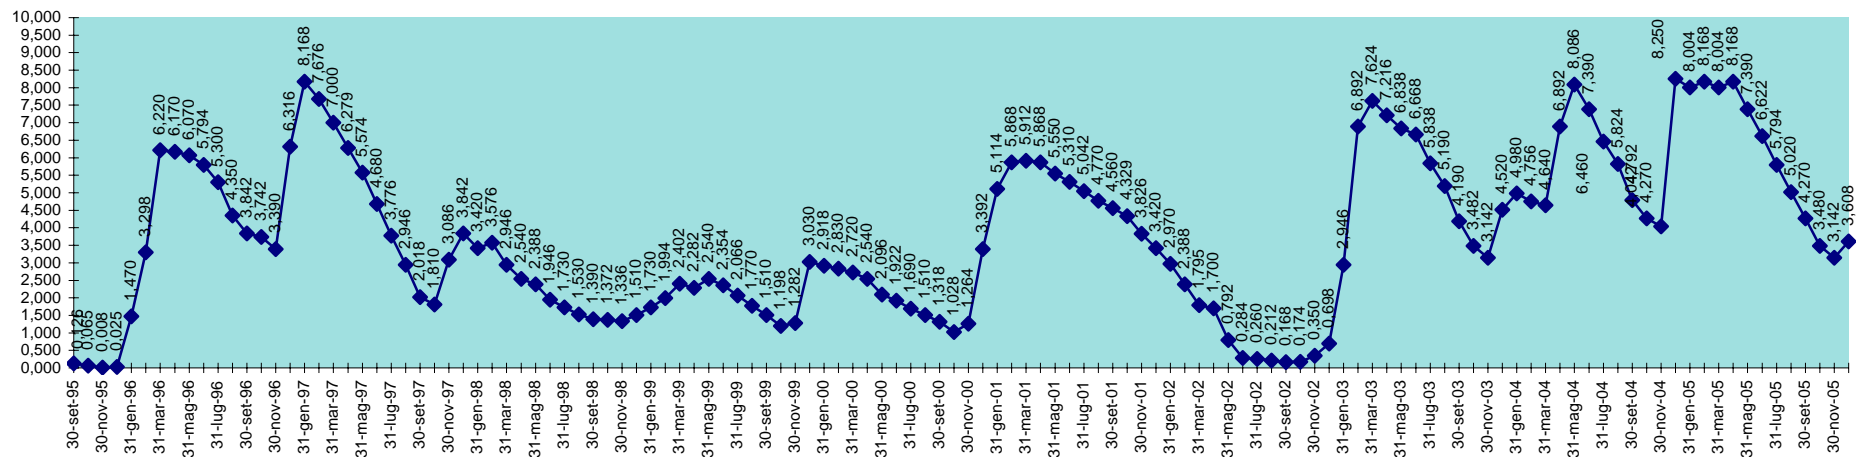

INVASO DEL BASSO CIXERRI
DISPONIBILITA' DAL 30.09.1995 AL 31.12.2005

INVASO DI BAU MUGGERIS
DISPONIBILITA' DAL 30.09.1995 AL 31.12.2005

SCALA 1,000 = 1.000.000 MC

INVASO DI BAU PRESSIU
DISPONIBILITA' DAL 30.09.1995 AL 31.12.2005

SCALA 1,000 = 1.000.000 MC

**INVASO DI BENZONE
DISPONIBILITA' DAL 30.09.1995 AL 31.12.2005**

SCALA 1,000 = 1.000.000 MC

INVASO DI BIDIGHINZU
DISPONIBILITA' DAL 30.09.1995 AL 31.12.2005

SCALA 1,000 = 1.000.000 MC

INVASO DI BUNNARI
DISPONIBILITA' DAL 30.09.1995 AL 31.12.2005

SCALA 1,000 = 1.000.000 MC

INVASO DI CANTONIERA
DISPONIBILITA' DAL 28.02.2001 AL 31.12.2005

SCALA 1,000 = 1.000.000 MC

INVASO DI CASAFIUME
 DISPONIBILITA' DAL 30.09.1995 AL 31.12.2005

INVASO DEL TEMO
DISPONIBILITA' DAL 30.09.95 AL 31.12.2005

SCALA 1,000 = 1.000.000 MC

INVASO DI TORREI
DISPONIBILITA' DAL 30.09.1995 AL 31.12.2005

SCALA 1,000 = 1.000.000 MC