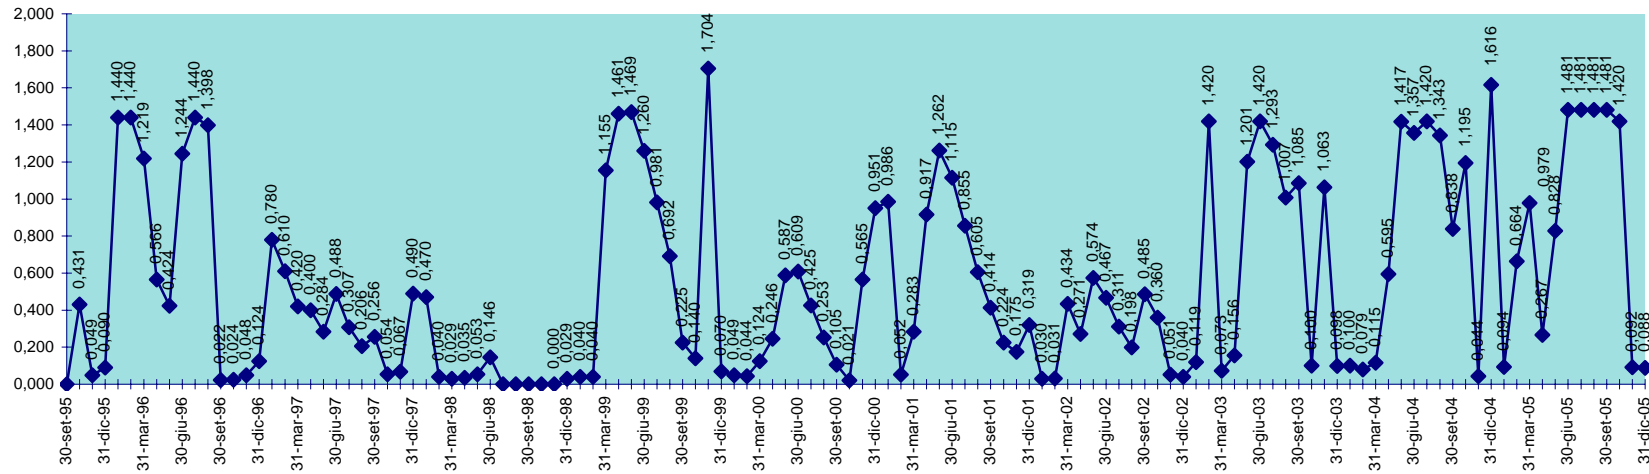

INVASO DEL COGHINAS
DISPONIBILITA' DAL 30.09.1995 AL 31.12.2005

SCALA 1,000 = 1.000.000 MC

INVASO DI CORONGIU
DISPONIBILITA' DAL 30.09.1995 AL 31.12.2005

SCALA 1,000 = 1.000.000 MC

INVASO DI CUCCHINADORZA
DISPONIBILITA' DAL 30.09.1995 AL 31.12.2005

SCALA 1,000 = 1.000.000 MC

INVASO DEL CUGA
DISPONIBILITA' DAL 30.09.1995 AL 31.12.2005

SCALA 1,000 = 1.000.000 MC

INVASO DEL FLUMENDOSA
DISPONIBILITA' 30.09.1995 AL 31.12.2005

SCALA 1,000 = 1.000.000 MC

INVASO DI FLUMINEDDU
DISPONIBILITA' DAL 30.09.1995 AL 31.12.2005

SCALA 1,000 = 1.000.000 MC

INVASO DI GOVOSSAI
 DISPONIBILITA' DAL 30.04.1995 AL 31.12.2005

SCALA 1,000 = 1.000.000 MC

INVASO DI GUSANA
DISPONIBILITA' DAL 30.09.1995 AL 31.12.2005

INVASO DI IS BARROCUS
DISPONIBILITA' DAL 30.09.1995 AL 31.12.2005