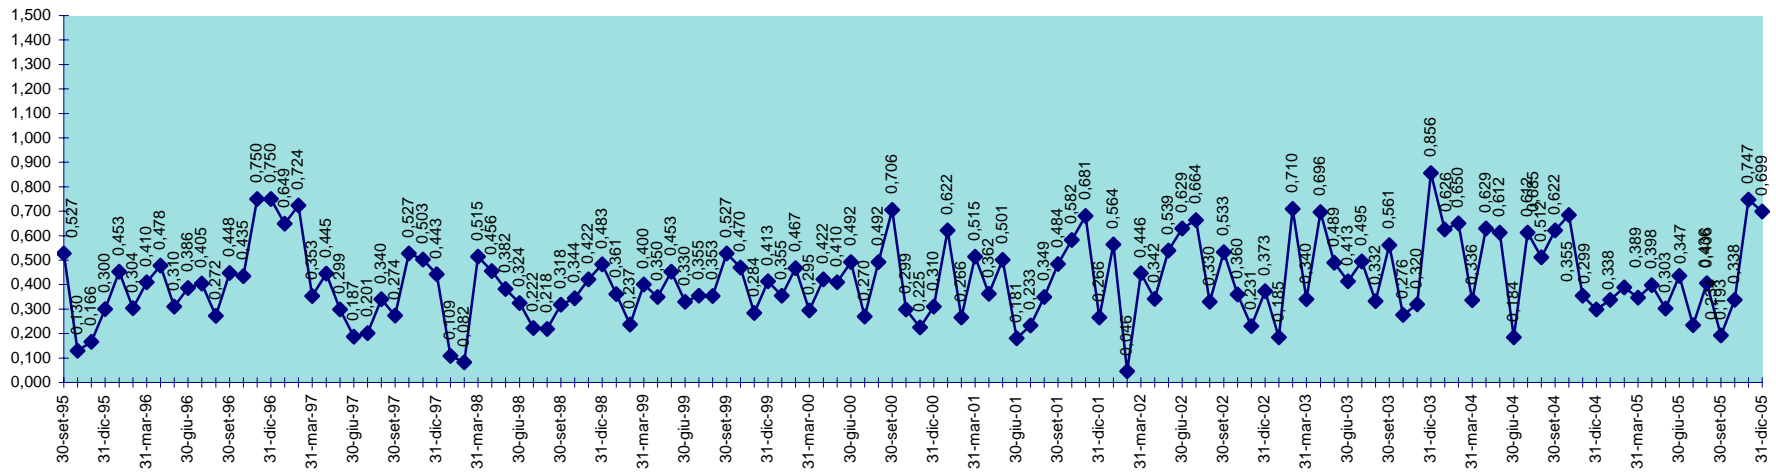

SCALA 1,000 = 1.000.000 MC

**INVASO DI BENZONE
DISPONIBILITA' DAL 30.09.1995 AL 31.12.2005**

SCALA 1,000 = 1.000.000 MC

INVASO DI BIDIGHINZU
DISPONIBILITA' DAL 30.09.1995 AL 31.12.2005

SCALA 1,000 = 1.000.000 MC

INVASO DI BUNNARI
DISPONIBILITA' DAL 30.09.1995 AL 31.12.2005

SCALA 1,000 = 1.000.000 MC

INVASO DI CANTONIERA
DISPONIBILITA' DAL 28.02.2001 AL 31.12.2005

SCALA 1,000 = 1.000.000 MC

INVASO DI CASAFIUME
 DISPONIBILITA' DAL 30.09.1995 AL 31.12.2005

INVASO DEL COGHINAS
DISPONIBILITA' DAL 30.09.1995 AL 31.12.2005

SCALA 1,000 = 1.000.000 MC

INVASO DI CORONGIU
DISPONIBILITA' DAL 30.09.1995 AL 31.12.2005

SCALA 1,000 = 1.000.000 MC

INVASO DI CUCCHINADORZA
DISPONIBILITA' DAL 30.09.1995 AL 31.12.2005

INVASO DEL TEMO
DISPONIBILITA' DAL 30.09.95 AL 31.12.2005

SCALA 1,000 = 1.000.000 MC

INVASO DI TORREI
DISPONIBILITA' DAL 30.09.1995 AL 31.12.2005

SCALA 1,000 = 1.000.000 MC