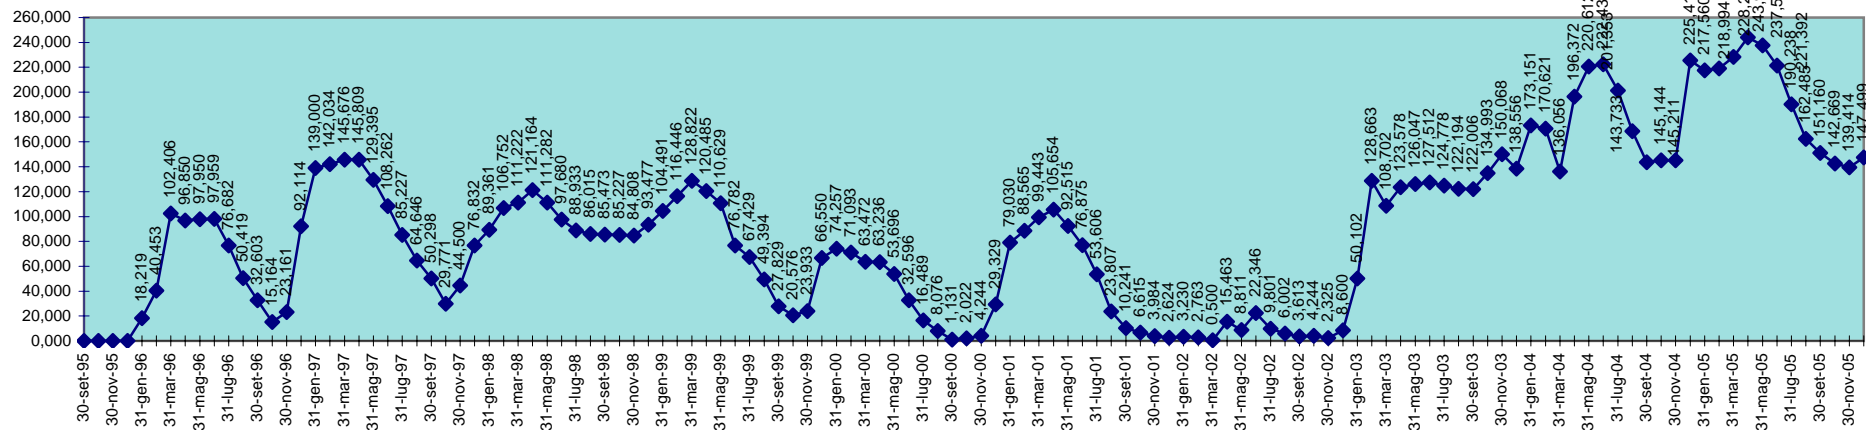

INVASO DEL COGHINAS
DISPONIBILITA' DAL 30.09.1995 AL 31.12.2005

SCALA 1,000 = 1.000.000 MC

INVASO DI CORONGIU
DISPONIBILITA' DAL 30.09.1995 AL 31.12.2005

SCALA 1,000 = 1.000.000 MC

INVASO DI CUCCHINADORZA
DISPONIBILITA' DAL 30.09.1995 AL 31.12.2005

SCALA 1,000 = 1.000.000 MC

INVASO DEL CUGA
DISPONIBILITA' DAL 30.09.1995 AL 31.12.2005

SCALA 1,000 = 1.000.000 MC

INVASO DEL FLUMENDOSA
DISPONIBILITA' 30.09.1995 AL 31.12.2005

SCALA 1,000 = 1.000.000 MC

INVASO DI FLUMINEDDU
DISPONIBILITA' DAL 30.09.1995 AL 31.12.2005