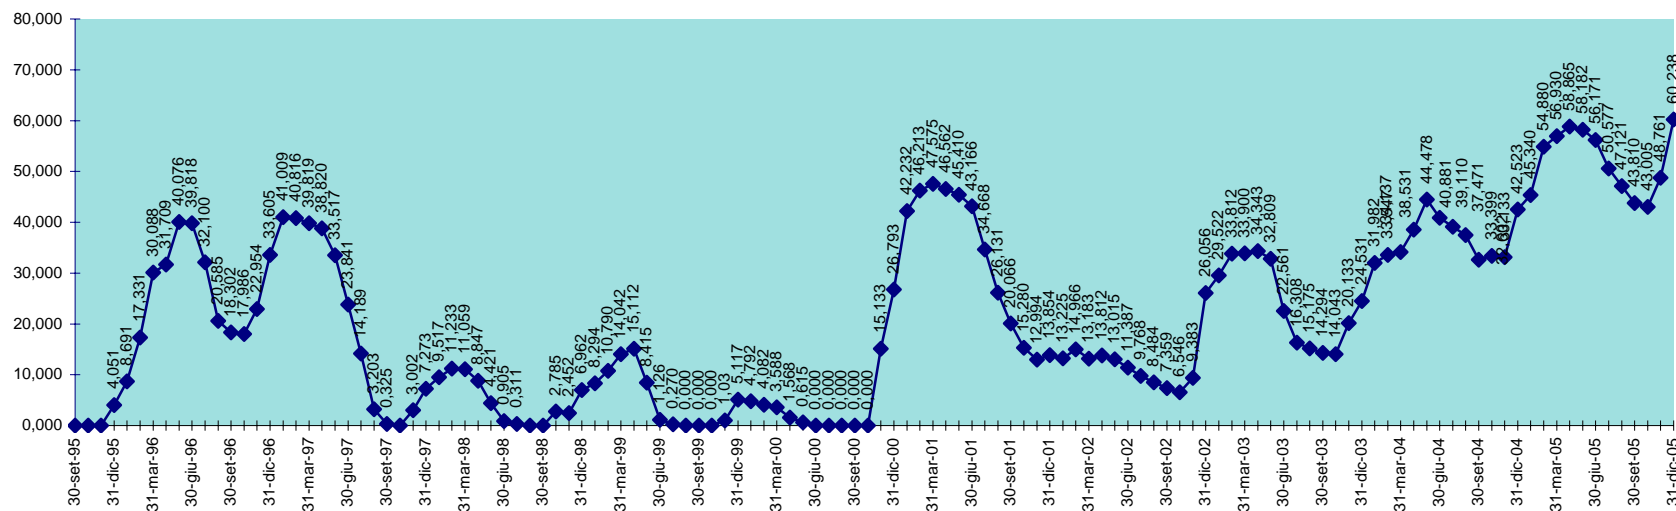

SCALA 1,000 = 1.000.000 MC

INVASO DI RIO LENI
DISPONIBILITA' DAL 28.02.2001 AL 31.12.2005

INVASO DI SA FORADA
DISPONIBILITA' DAL 30.09.1995 AL 31.12.2005

INVASO DI S. LUCIA
DISPONIBILITA' DAL 30.09.1995 AL 31.12.2005

SCALA 1,000 = 1.000.000 MC

INVASO DI SIMBRIZZI
DISPONIBILITA' DAL 30.09.1995 AL 31.12.2005

SCALA 1,000 = 1.000.000 MC

INVASO DI SOS CANALES
DISPONIBILITA' DAL 30.09.1995 AL 31.12.2005

SCALA 1,000 = 1.000.000 MC

INVASO DEL TEMO
DISPONIBILITA' DAL 30.09.95 AL 31.12.2005

SCALA 1,000 = 1.000.000 MC

INVASO DI TORREI
DISPONIBILITA' DAL 30.09.1995 AL 31.12.2005

SCALA 1,000 = 1.000.000 MC