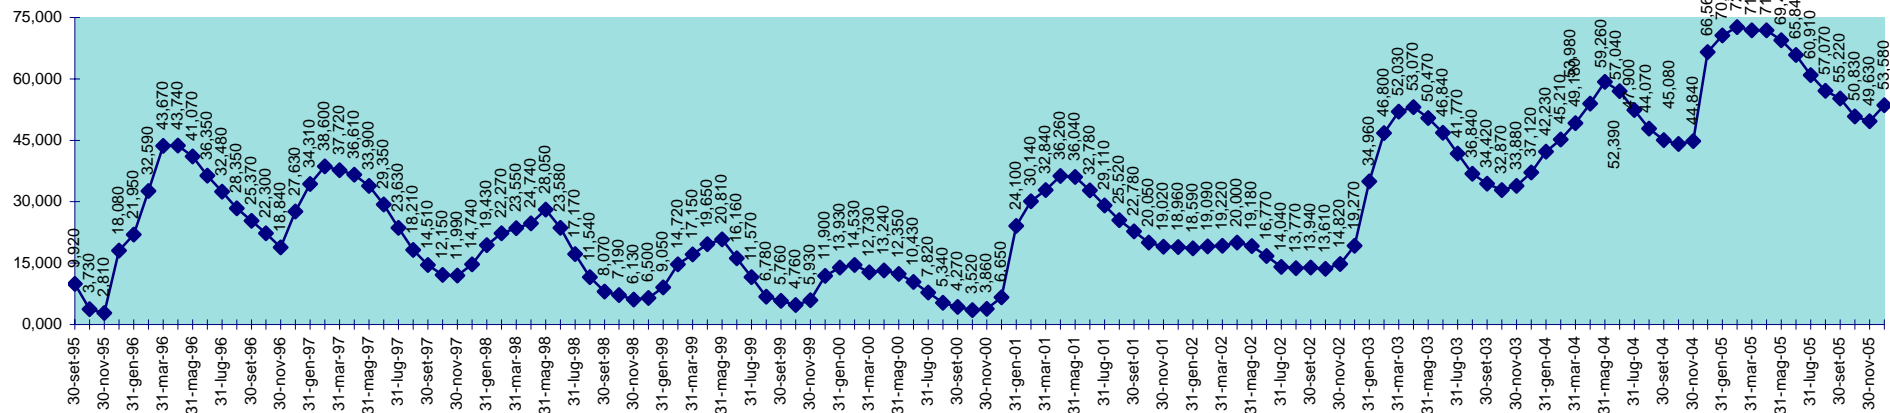

INVASO DI MEDAU ZIRIMILIS
DISPONIBILITA' DAL 30.04.2001 AL 31.12.2005

INVASO DI MANNU PATTADA
DISPONIBILITA' DAL 30.09.1995 AL 31.12.2005

SCALA 1,000 = 1.000.000 MC