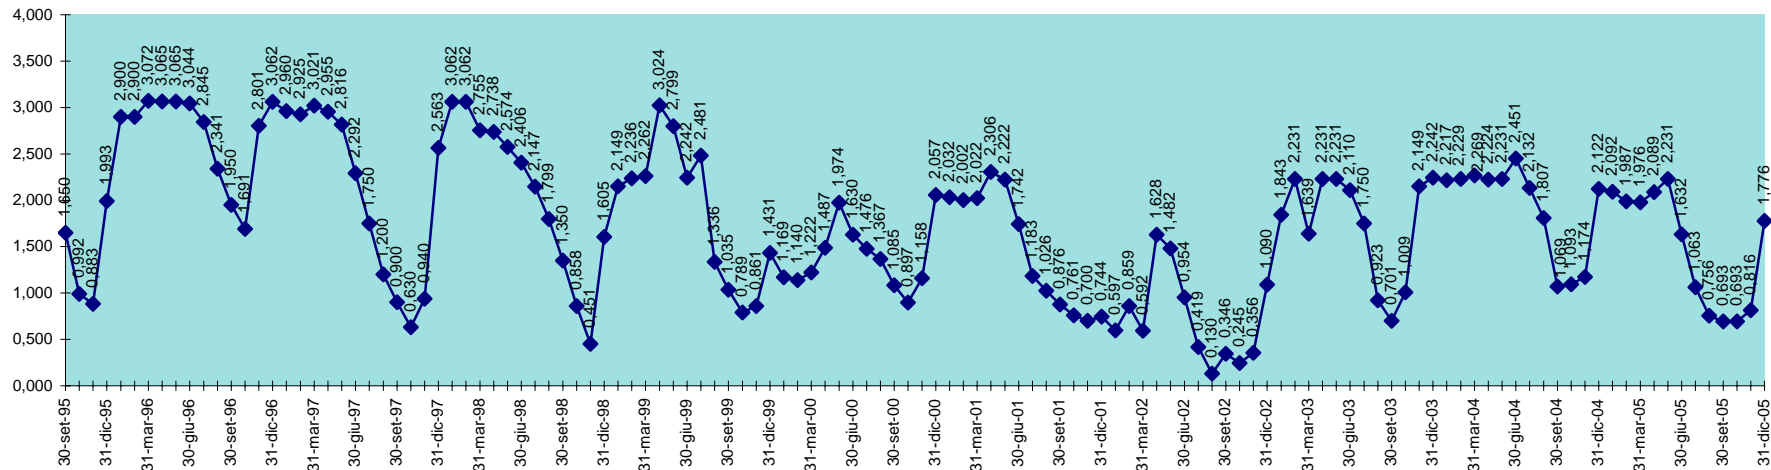

SCALA 1,000 = 1.000.000 MC

INVASO DEL CUGA
DISPONIBILITA' DAL 30.09.1995 AL 31.12.2005

SCALA 1,000 = 1.000.000 MC

INVASO DEL FLUMENDOSA
DISPONIBILITA' 30.09.1995 AL 31.12.2005

SCALA 1,000 = 1.000.000 MC

INVASO DI FLUMINEDDU
DISPONIBILITA' DAL 30.09.1995 AL 31.12.2005

SCALA 1,000 = 1.000.000 MC

INVASO DI GOVOSSAI
 DISPONIBILITA' DAL 30.04.1995 AL 31.12.2005

SCALA 1,000 = 1.000.000 MC

INVASO DI GUSANA
DISPONIBILITA' DAL 30.09.1995 AL 31.12.2005

INVASO DI IS BARROCUS
DISPONIBILITA' DAL 30.09.1995 AL 31.12.2005