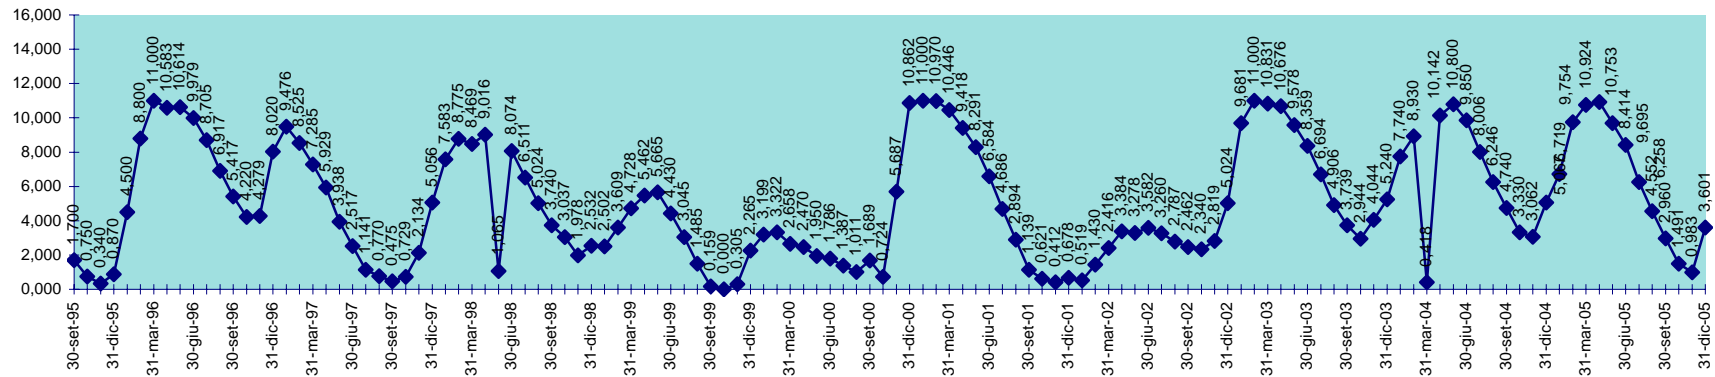

INVASO DEL BASSO CIXERRI
DISPONIBILITA' DAL 30.09.1995 AL 31.12.2005

INVASO DI BAU MUGGERIS
DISPONIBILITA' DAL 30.09.1995 AL 31.12.2005

SCALA 1,000 = 1.000.000 MC

INVASO DI BAU PRESSIU
DISPONIBILITA' DAL 30.09.1995 AL 31.12.2005

SCALA 1,000 = 1.000.000 MC

**INVASO DI BENZONE
DISPONIBILITA' DAL 30.09.1995 AL 31.12.2005**

SCALA 1,000 = 1.000.000 MC

INVASO DI BIDIGHINZU
DISPONIBILITA' DAL 30.09.1995 AL 31.12.2005

SCALA 1,000 = 1.000.000 MC

INVASO DEL TEMO
DISPONIBILITA' DAL 30.09.95 AL 31.12.2005

SCALA 1,000 = 1.000.000 MC

INVASO DI TORREI
DISPONIBILITA' DAL 30.09.1995 AL 31.12.2005

SCALA 1,000 = 1.000.000 MC