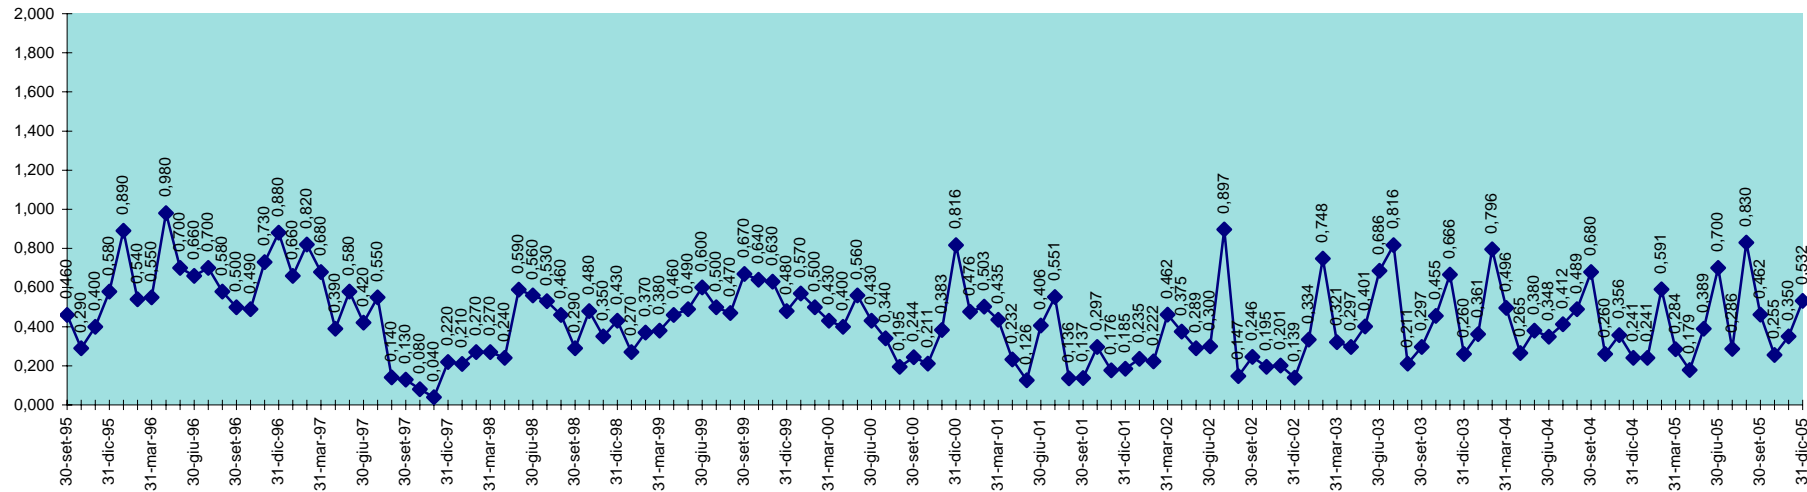

INVASO DEL BASSO CIXERRI
DISPONIBILITA' DAL 30.09.1995 AL 31.12.2005

INVASO DI BAU MUGGERIS
DISPONIBILITA' DAL 30.09.1995 AL 31.12.2005

SCALA 1,000 = 1.000.000 MC

INVASO DI BAU PRESSIU
DISPONIBILITA' DAL 30.09.1995 AL 31.12.2005

SCALA 1,000 = 1.000.000 MC

**INVASO DI BENZONE
DISPONIBILITA' DAL 30.09.1995 AL 31.12.2005**

SCALA 1,000 = 1.000.000 MC

INVASO DI BIDIGHINZU
DISPONIBILITA' DAL 30.09.1995 AL 31.12.2005

SCALA 1,000 = 1.000.000 MC

INVASO DEL TEMO
DISPONIBILITA' DAL 30.09.95 AL 31.12.2005

SCALA 1,000 = 1.000.000 MC

INVASO DI TORREI
DISPONIBILITA' DAL 30.09.1995 AL 31.12.2005

SCALA 1,000 = 1.000.000 MC