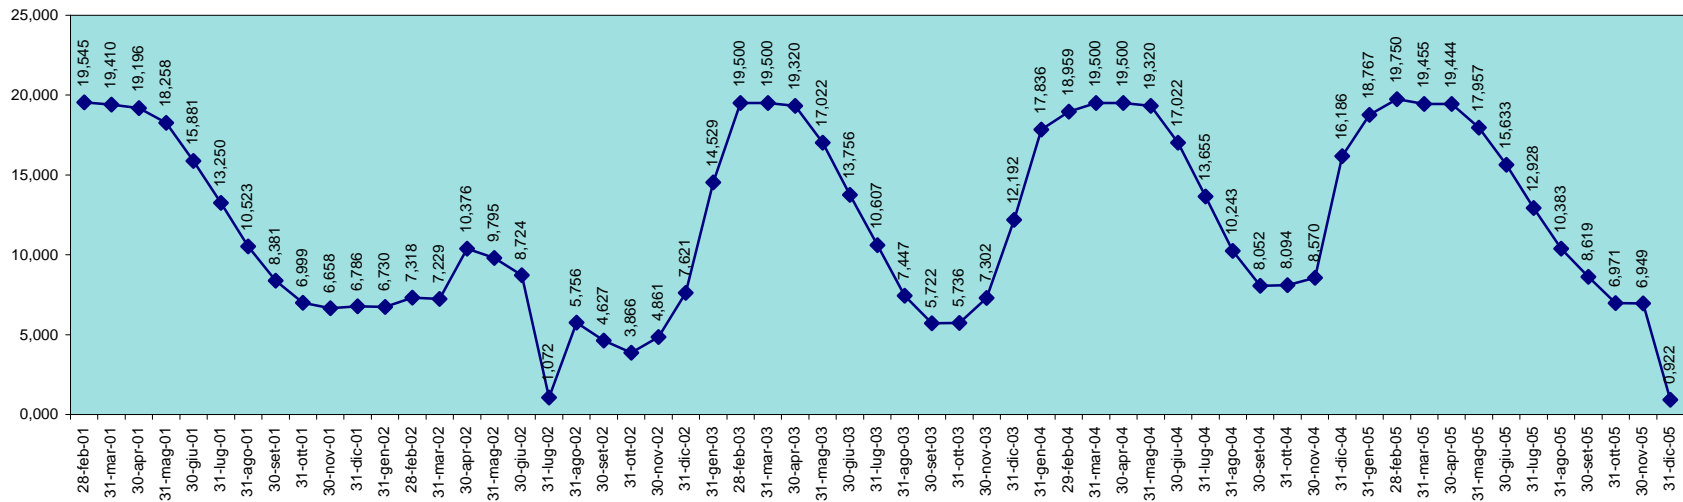

SCALA 1,000 = 1.000.000 MC

INVASO DI OLAI
DISPONIBILITA' DAL 30.04.2001 AL 31.12.2005

INVASO DI POSADA
DISPONIBILITA' DAL 30.09.1995 AL 31.12.2005

SCALA 1,000 = 1.000.000 MC

INVASO DI PUNTA GENNARTA
DISPONIBILITA' DAL 30.09.1995 AL 31.12.2005

SCALA 1,000 = 1.000.000 MC

INVASO DI RIO LENI
DISPONIBILITA' DAL 28.02.2001 AL 31.12.2005

INVASO DI SA FORADA
DISPONIBILITA' DAL 30.09.1995 AL 31.12.2005

INVASO DI S. LUCIA
DISPONIBILITA' DAL 30.09.1995 AL 31.12.2005