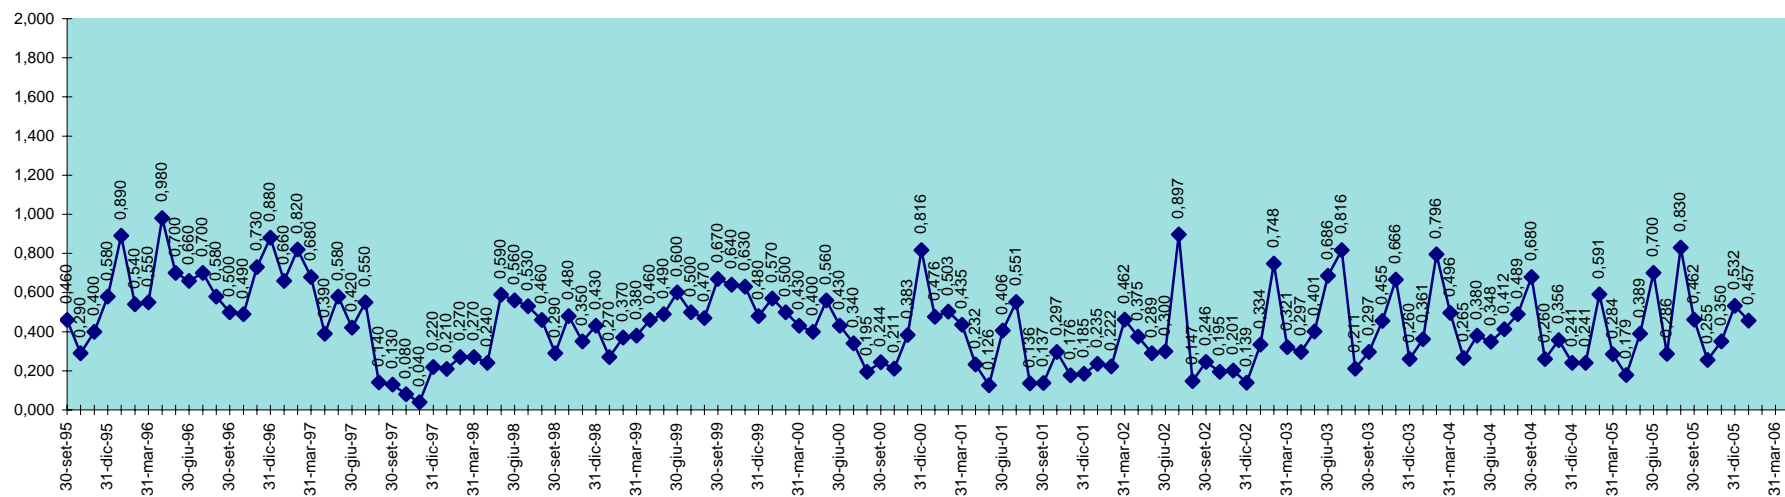

INVASO DEL BASSO CIXERRI
DISPONIBILITA' DAL 30.09.1995 AL 31.01.2006

INVASO DI BAU MUGGERIS
DISPONIBILITA' DAL 30.09.1995 AL 31.01.2006

SCALA 1,000 = 1.000.000 MC

INVASO DI BAU PRESSIU
DISPONIBILITA' DAL 30.09.1995 AL 31.01.2006

SCALA 1,000 = 1.000.000 MC

INVASO DI BENZONE
DISPONIBILITA' DAL 30.09.1995 AL 31.01.2006

SCALA 1,000 = 1.000.000 MC

INVASO DI BIDIGHINZU
DISPONIBILITA' DAL 30.09.1995 AL 31.01.2006

SCALA 1,000 = 1.000.000 MC

INVASO DEL TEMO
DISPONIBILITA' DAL 30.09.95 AL 31.01.2006

SCALA 1,000 = 1.000.000 MC

INVASO DI TORREI
DISPONIBILITA' DAL 30.09.1995 AL 31.01.2006

SCALA 1,000 = 1.000.000 MC