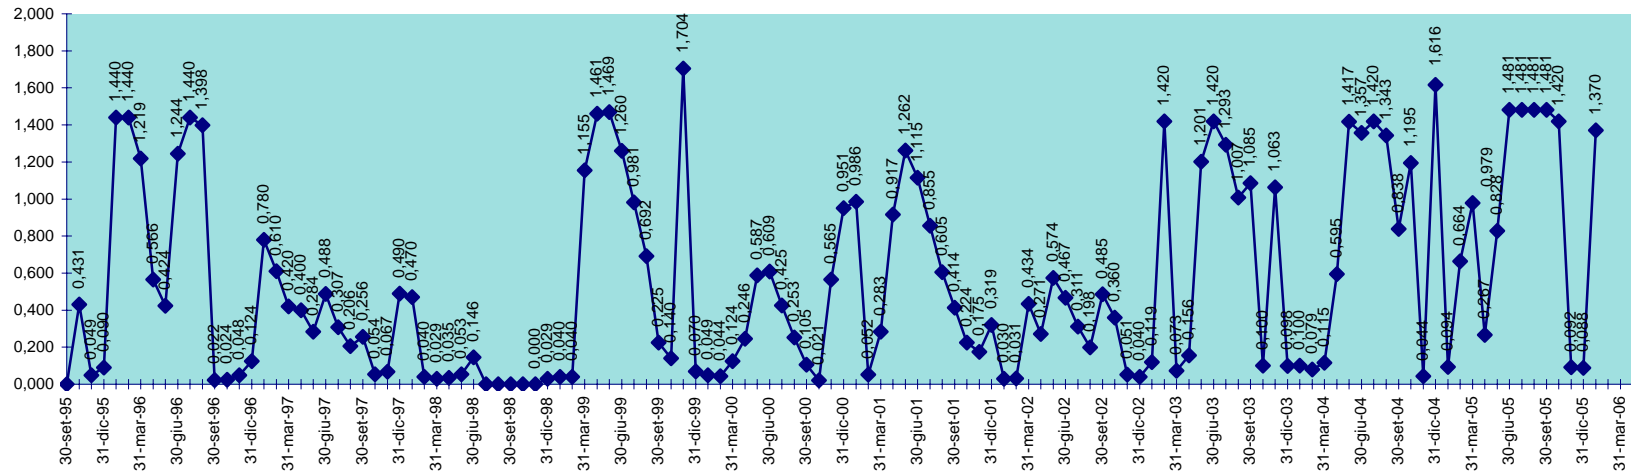

INVASO DEL COGHINAS
DISPONIBILITA' DAL 30.09.1995 AL 31.01.2006

SCALA 1,000 = 1.000.000 MC

INVASO DI CORONGIU
DISPONIBILITA' DAL 30.09.1995 AL 31.01.2006

SCALA 1,000 = 1.000.000 MC

INVASO DI CUCCHINADORZA
DISPONIBILITA' DAL 30.09.1995 AL 31.01.2006

SCALA 1,000 = 1.000.000 MC

INVASO DEL CUGA
DISPONIBILITA' DAL 30.09.1995 AL 31.01.2006

SCALA 1,000 = 1.000.000 MC

INVASO DEL FLUMENDOSA
DISPONIBILITA' 30.09.1995 AL 31.01.2006

SCALA 1,000 = 1.000.000 MC

INVASO DI FLUMINEDDU
DISPONIBILITA' DAL 30.09.1995 AL 31.01.2006

SCALA 1,000 = 1.000.000 MC

INVASO DI GOVOSAI
DISPONIBILITA' DAL 30.04.1995 AL 31.01.2006

SCALA 1,000 = 1.000.000 MC

INVASO DI GUSANA
 DISPONIBILITA' DAL 30.09.1995 AL 31.01.2006

INVASO DI IS BARROCUS
DISPONIBILITA' DAL 30.09.1995 AL 31.01.2006