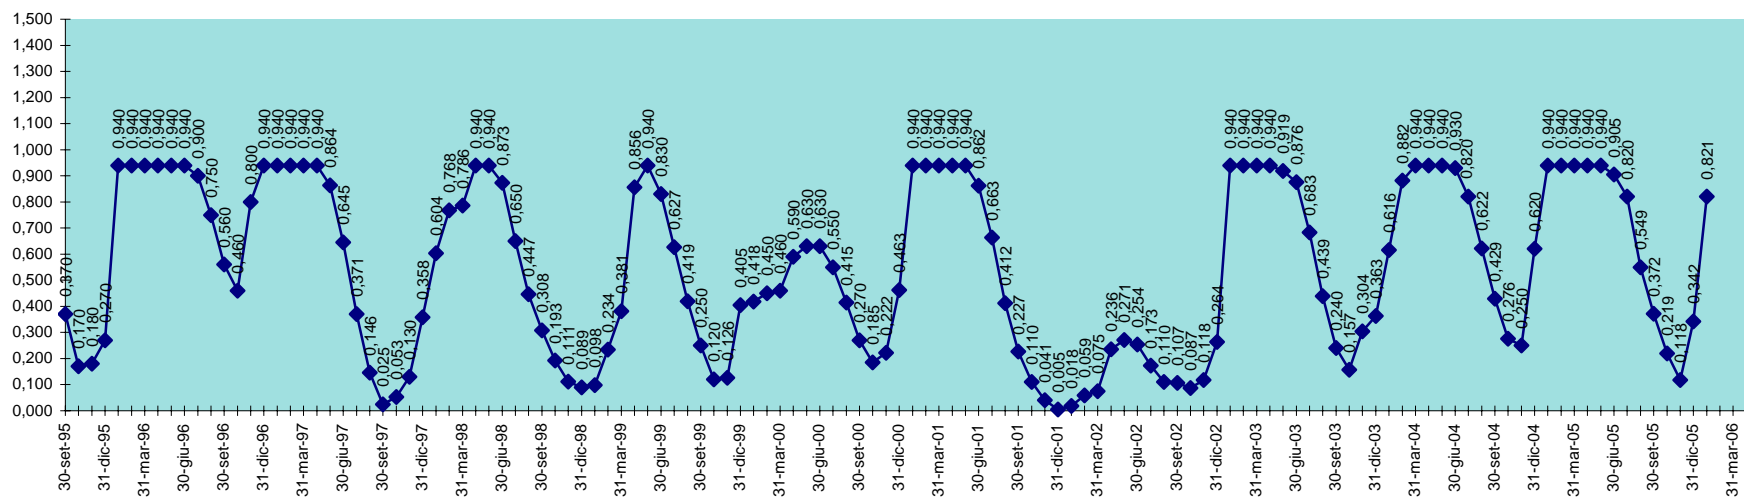

SCALA 1,000 = 1.000.000 MC

INVASO DI RIO LENI
DISPONIBILITA' DAL 28.02.2001 AL 31.01.2006

INVASO DI SA FORADA
DISPONIBILITA' DAL 30.09.1995 AL 31.01.2006

SCALA 1,000 = 1.000.000 MC

INVASO DI S. LUCIA
DISPONIBILITA' DAL 30.09.1995 AL 31.01.2006

SCALA 1,000 = 1.000.000 MC

INVASO DI SIMBIRIZZI
DISPONIBILITA' DAL 30.09.1995 AL 31.01.2006

SCALA 1,000 = 1.000.000 MC

INVASO DI SOS CANALES
DISPONIBILITA' DAL 30.09.1995 AL 31.01.2006

SCALA 1,000 = 1.000.000 MC

INVASO DEL TEMO
DISPONIBILITA' DAL 30.09.95 AL 31.01.2006

SCALA 1,000 = 1.000.000 MC

INVASO DI TORREI
DISPONIBILITA' DAL 30.09.1995 AL 31.01.2006

SCALA 1,000 = 1.000.000 MC