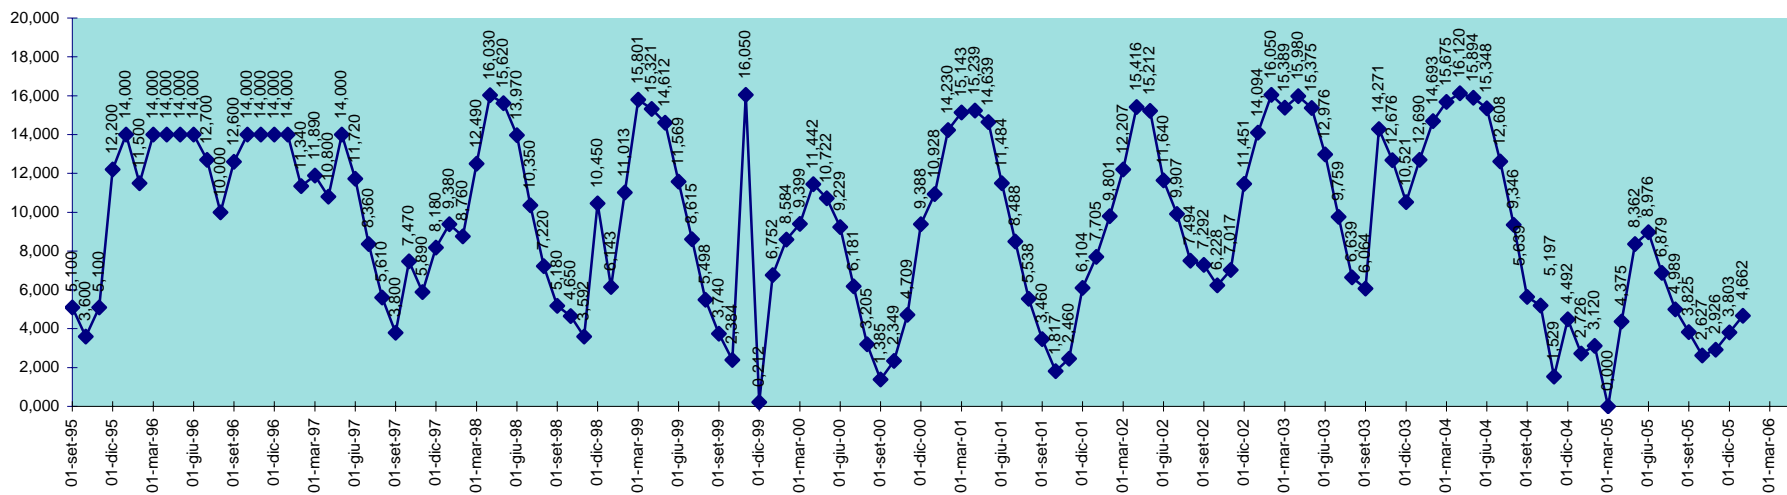

SCALA 1,000 = 1.000.000 MC

INVASO DI BENZONE
DISPONIBILITA' DAL 30.09.1995 AL 31.01.2006

SCALA 1,000 = 1.000.000 MC

INVASO DI BIDIGHINZU
DISPONIBILITA' DAL 30.09.1995 AL 31.01.2006

SCALA 1,000 = 1.000.000 MC

INVASO DI BUNNARI
DISPONIBILITA' DAL 30.09.1995 AL 31.01.2006

SCALA 1,000 = 1.000.000 MC

INVASO DI CANTONIERA
DISPONIBILITA' DAL 28.02.2001 AL 31.01.2006

SCALA 1,000 = 1.000.000 MC

INVASO DI CASAFIUME
 DISPONIBILITA' DAL 30.09.1995 AL 31.01.2006

SCALA 1,000 = 1.000.000 MC

INVASO DI CASTELDORIA
DISPONIBILITA' DAL 30.09.1995 AL 31.01.2006

SCALA 1,000 = 1.000.000 MC

INVASO DEL CEDRINO
DISPONIBILITA' DAL 30.09.1995 AL 31.01.2006

SCALA 1,000 = 1.000.000 MC

INVASO DEL COGHINAS
DISPONIBILITA' DAL 30.09.1995 AL 31.01.2006

SCALA 1,000 = 1.000.000 MC

INVASO DI CORONGIU
DISPONIBILITA' DAL 30.09.1995 AL 31.01.2006

SCALA 1,000 = 1.000.000 MC

INVASO DI CUCCHINADORZA
DISPONIBILITA' DAL 30.09.1995 AL 31.01.2006