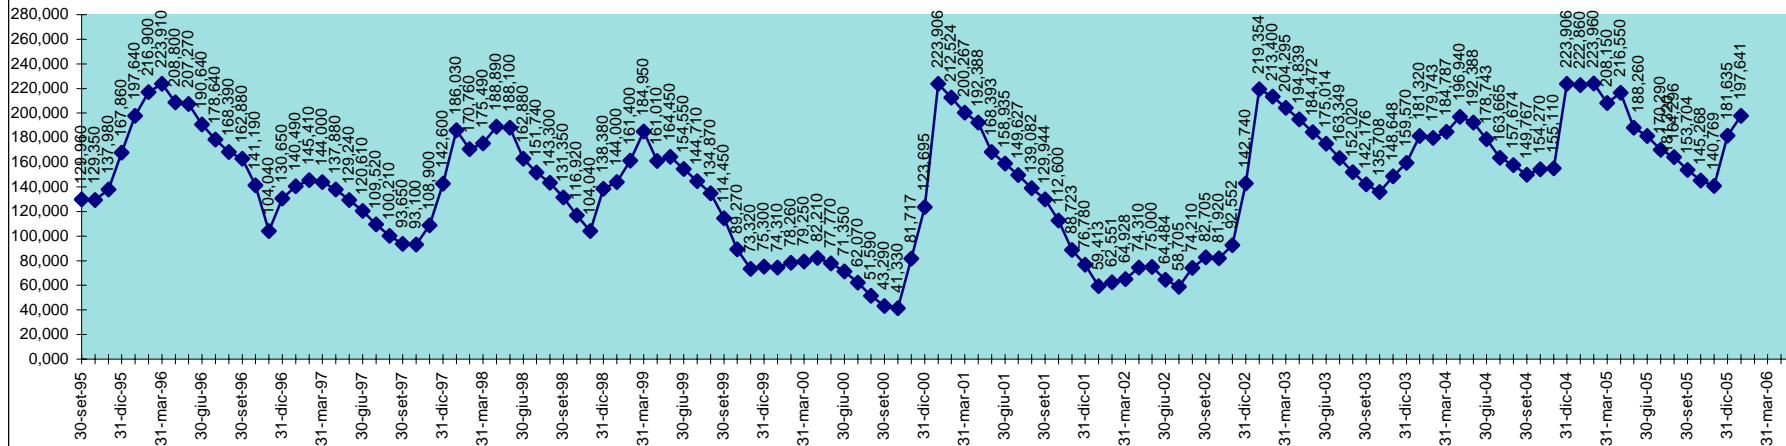

SCALA 1,000 = 1.000.000 MC

INVASO DI CASTELDORIA
DISPONIBILITA' DAL 30.09.1995 AL 31.01.2006

SCALA 1,000 = 1.000.000 MC

INVASO DEL CEDRINO
DISPONIBILITA' DAL 30.09.1995 AL 31.01.2006

SCALA 1,000 = 1.000.000 MC

INVASO DEL COGHINAS
DISPONIBILITA' DAL 30.09.1995 AL 31.01.2006

SCALA 1,000 = 1.000.000 MC

INVASO DI CORONGIU
DISPONIBILITA' DAL 30.09.1995 AL 31.01.2006

SCALA 1,000 = 1.000.000 MC

INVASO DI CUCCHINADORZA
DISPONIBILITA' DAL 30.09.1995 AL 31.01.2006