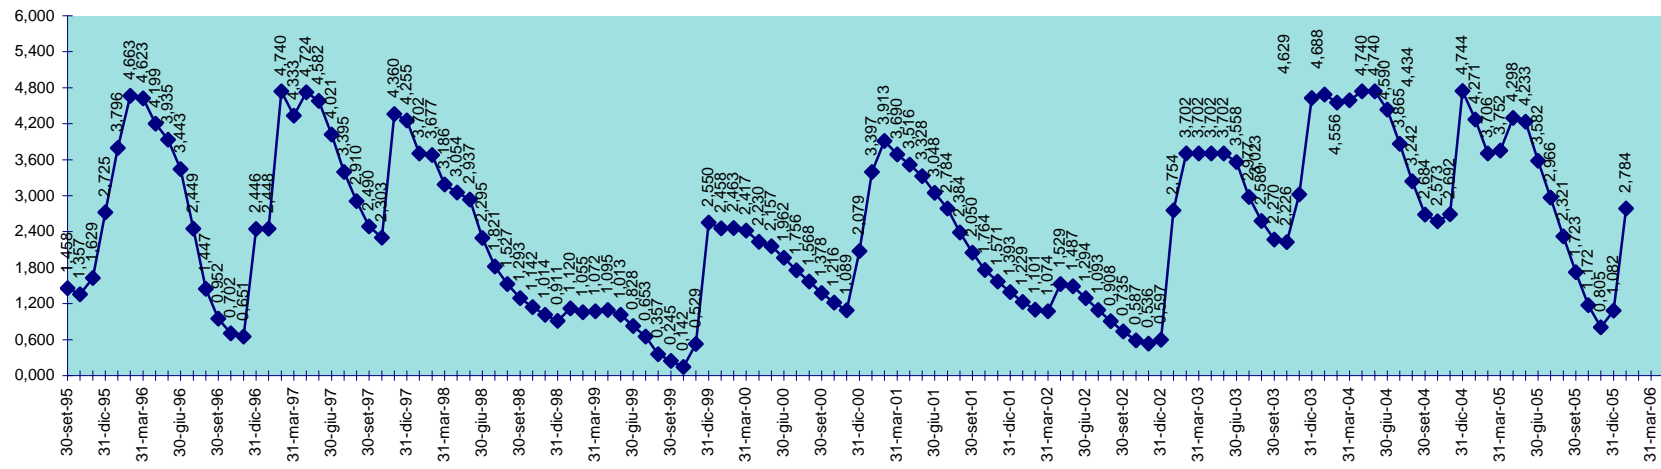

SCALA 1,000 = 1.000.000 MC

INVASO DI CASTELDORIA
DISPONIBILITA' DAL 30.09.1995 AL 31.01.2006

SCALA 1,000 = 1.000.000 MC

INVASO DEL CEDRINO
DISPONIBILITA' DAL 30.09.1995 AL 31.01.2006

SCALA 1,000 = 1.000.000 MC

INVASO DEL COGHINAS
DISPONIBILITA' DAL 30.09.1995 AL 31.01.2006

SCALA 1,000 = 1.000.000 MC

INVASO DI CORONGIU
DISPONIBILITA' DAL 30.09.1995 AL 31.01.2006

SCALA 1,000 = 1.000.000 MC

INVASO DI CUCCHINADORZA
DISPONIBILITA' DAL 30.09.1995 AL 31.01.2006