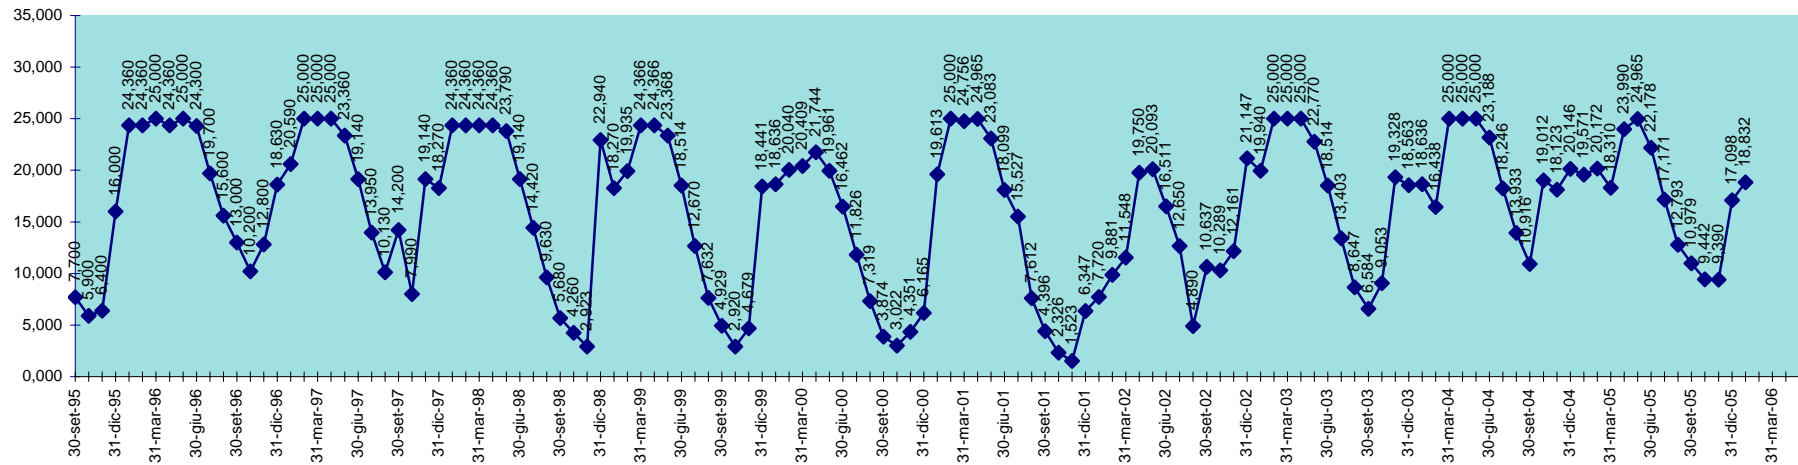

INVASO DI MEDAU ZIRIMILIS
 DISPONIBILITA' DAL 30.04.2001 AL 31.01.2006

INVASO DI MONTE PRANU
DISPONIBILITA' DAL 30.09.1995 AL 31.01.2006

SCALA 1,000 = 1.000.000 MC

INVASO DEL MULARGIA
DISPONIBILITA' DAL 30.09.1995 AL 31.01.2006

SCALA 1,000 = 1.000.000 MC

INVASO DI OLAI
DISPONIBILITA' DAL 30.04.2001 AL 31.01.2006

INVASO DI POSADA
DISPONIBILITA' DAL 30.09.1995 AL 31.01.2006

SCALA 1,000 = 1.000.000 MC

INVASO DI PUNTA GENNARTA
DISPONIBILITA' DAL 30.09.1995 AL 31.01.2006

SCALA 1,000 = 1.000.000 MC

INVASO DI RIO LENI
DISPONIBILITA' DAL 28.02.2001 AL 31.01.2006

INVASO DI SA FORADA
DISPONIBILITA' DAL 30.09.1995 AL 31.01.2006

SCALA 1,000 = 1.000.000 MC

INVASO DI S. LUCIA
DISPONIBILITA' DAL 30.09.1995 AL 31.01.2006