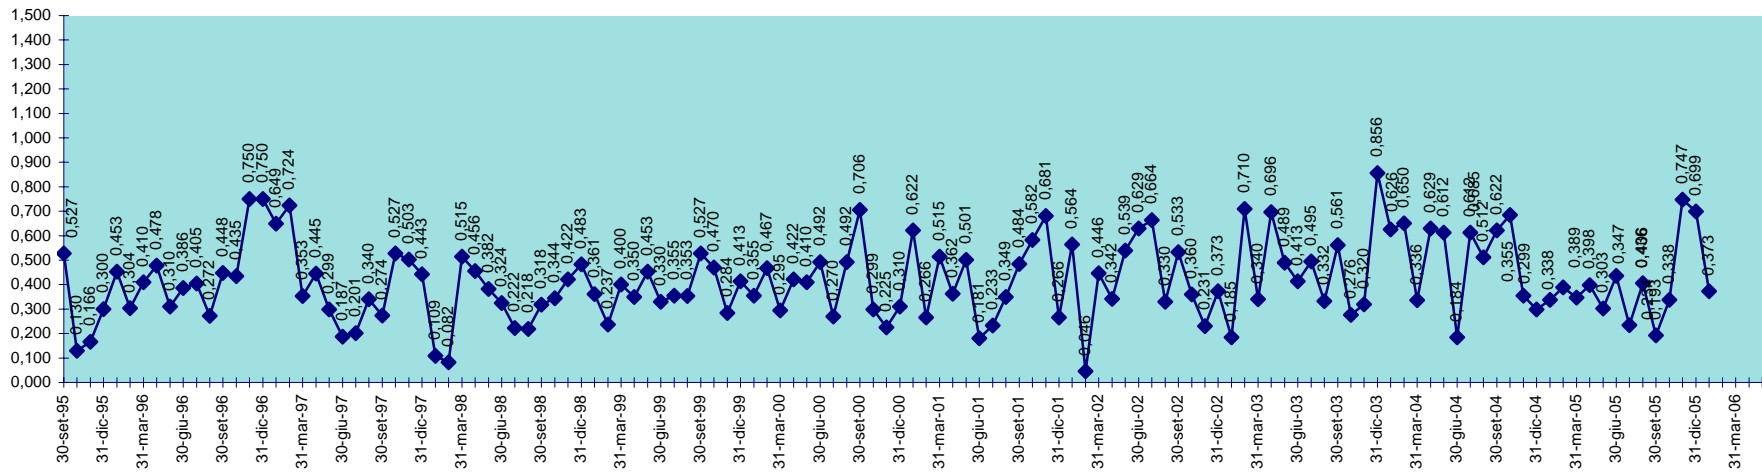

SCALA 1,000 = 1.000.000 MC

INVASO DI BENZONE
DISPONIBILITA' DAL 30.09.1995 AL 31.01.2006

SCALA 1,000 = 1.000.000 MC

INVASO DI BIDIGHINZU
DISPONIBILITA' DAL 30.09.1995 AL 31.01.2006

SCALA 1,000 = 1.000.000 MC

INVASO DI BUNNARI
DISPONIBILITA' DAL 30.09.1995 AL 31.01.2006

SCALA 1,000 = 1.000.000 MC

INVASO DI CANTONIERA
DISPONIBILITA' DAL 28.02.2001 AL 31.01.2006

SCALA 1,000 = 1.000.000 MC

INVASO DI CASAFIUME
 DISPONIBILITA' DAL 30.09.1995 AL 31.01.2006

INVASO DEL COGHINAS
DISPONIBILITA' DAL 30.09.1995 AL 31.01.2006

SCALA 1,000 = 1.000.000 MC

INVASO DI CORONGIU
DISPONIBILITA' DAL 30.09.1995 AL 31.01.2006

SCALA 1,000 = 1.000.000 MC

INVASO DI CUCCHINADORZA
DISPONIBILITA' DAL 30.09.1995 AL 31.01.2006

INVASO DEL TEMO
DISPONIBILITA' DAL 30.09.95 AL 31.01.2006

SCALA 1,000 = 1.000.000 MC

INVASO DI TORREI
DISPONIBILITA' DAL 30.09.1995 AL 31.01.2006

SCALA 1,000 = 1.000.000 MC