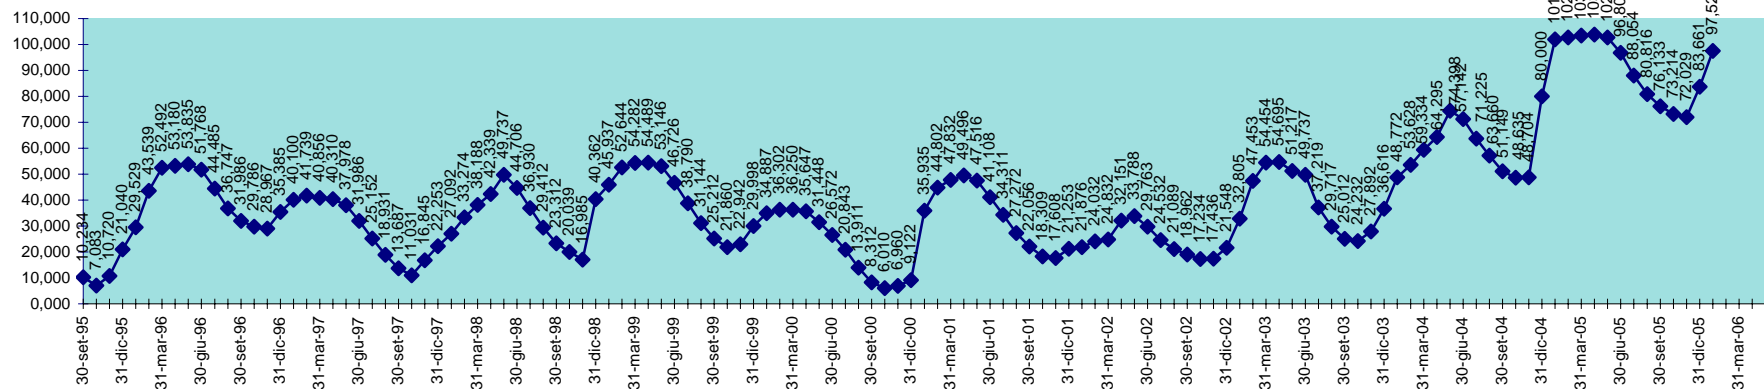

INVASO DEL LISCIA
DISPONIBILITA' DAL 30.09.1995 AL 31.01.2006

SCALA 1,000 = 1.000.000 MC