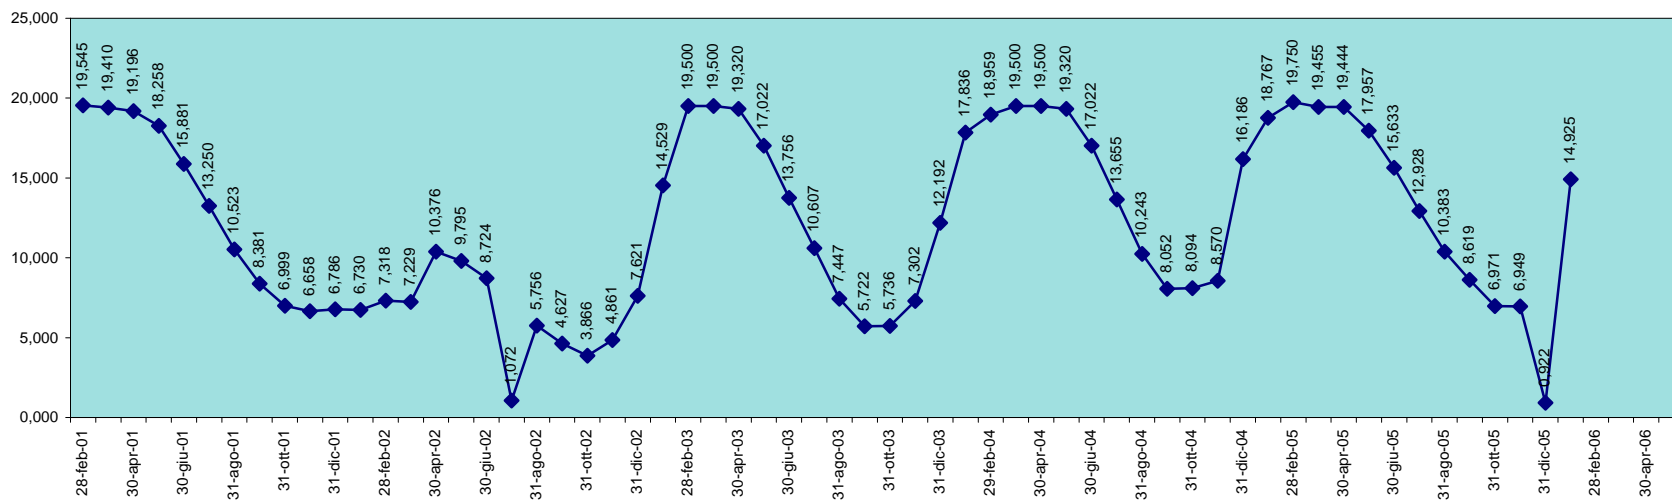

SCALA 1,000 = 1.000.000 MC

INVASO DI OLAI
DISPONIBILITA' DAL 30.04.2001 AL 31.01.2006

INVASO DI POSADA
DISPONIBILITA' DAL 30.09.1995 AL 31.01.2006

SCALA 1,000 = 1.000.000 MC

INVASO DI PUNTA GENNARTA
DISPONIBILITA' DAL 30.09.1995 AL 31.01.2006

SCALA 1,000 = 1.000.000 MC

INVASO DI RIO LENI
DISPONIBILITA' DAL 28.02.2001 AL 31.01.2006

INVASO DI SA FORADA
DISPONIBILITA' DAL 30.09.1995 AL 31.01.2006

SCALA 1,000 = 1.000.000 MC

INVASO DI S. LUCIA
DISPONIBILITA' DAL 30.09.1995 AL 31.01.2006