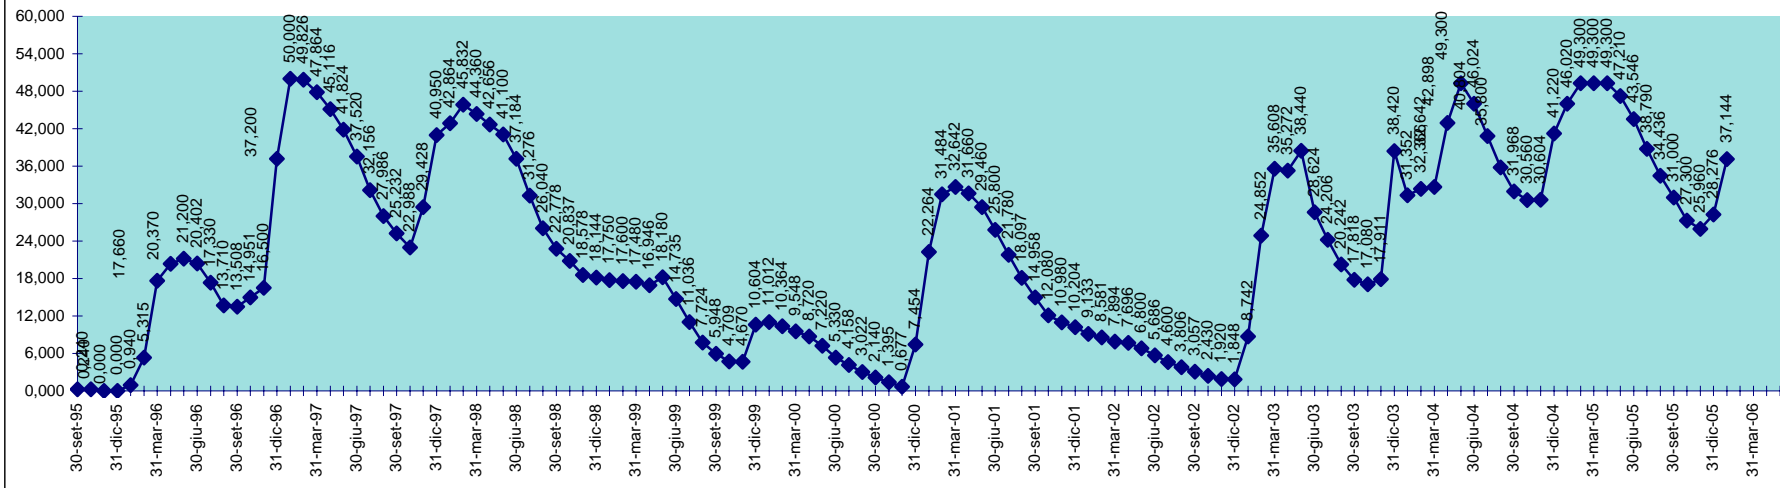

SCALA 1,000 = 1.000.000 MC

INVASO DEL LISCIA
DISPONIBILITA' DAL 30.09.1995 AL 31.01.2006

SCALA 1,000 = 1.000.000 MC

INVASO DI MANNU PATTADA
DISPONIBILITA' DAL 30.09.1995 AL 31.01.2006

SCALA 1,000 = 1.000.000 MC

INVASO DI MEDAU ZIRIMILIS
 DISPONIBILITA' DAL 30.04.2001 AL 31.01.2006

INVASO DI MONTE PRANU
DISPONIBILITA' DAL 30.09.1995 AL 31.01.2006

SCALA 1,000 = 1.000.000 MC

INVASO DEL MULARGIA
DISPONIBILITA' DAL 30.09.1995 AL 31.01.2006

SCALA 1,000 = 1.000.000 MC

INVASO DI OLAI
DISPONIBILITA' DAL 30.04.2001 AL 31.01.2006

INVASO DI POSADA
DISPONIBILITA' DAL 30.09.1995 AL 31.01.2006

SCALA 1,000 = 1.000.000 MC

INVASO DI PUNTA GENNARTA
DISPONIBILITA' DAL 30.09.1995 AL 31.01.2006