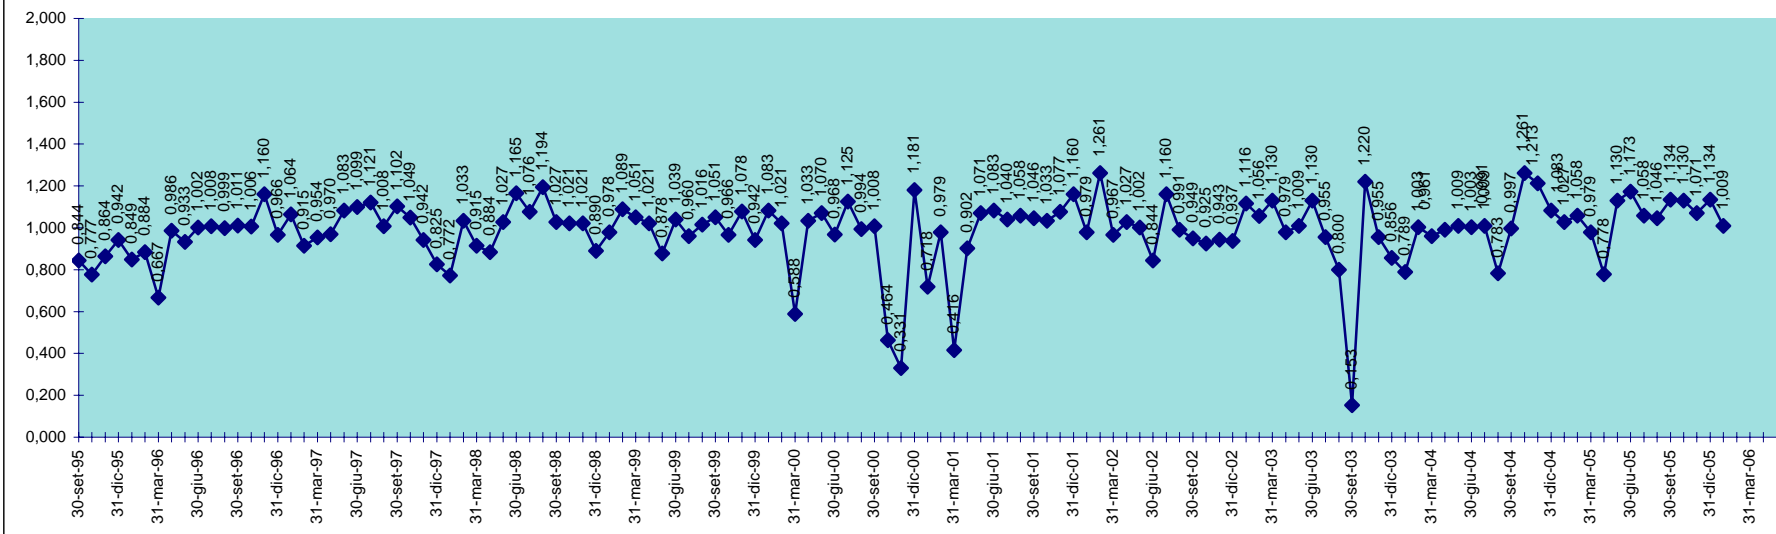

SCALA 1,000 = 1.000.000 MC

INVASO DI OLAI
DISPONIBILITA' DAL 30.04.2001 AL 31.01.2006

INVASO DI POSADA
DISPONIBILITA' DAL 30.09.1995 AL 31.01.2006

SCALA 1,000 = 1.000.000 MC

INVASO DI PUNTA GENNARTA
DISPONIBILITA' DAL 30.09.1995 AL 31.01.2006

SCALA 1,000 = 1.000.000 MC

INVASO DI RIO LENI
DISPONIBILITA' DAL 28.02.2001 AL 31.01.2006

INVASO DI SA FORADA
DISPONIBILITA' DAL 30.09.1995 AL 31.01.2006

SCALA 1,000 = 1.000.000 MC

INVASO DI S. LUCIA
DISPONIBILITA' DAL 30.09.1995 AL 31.01.2006