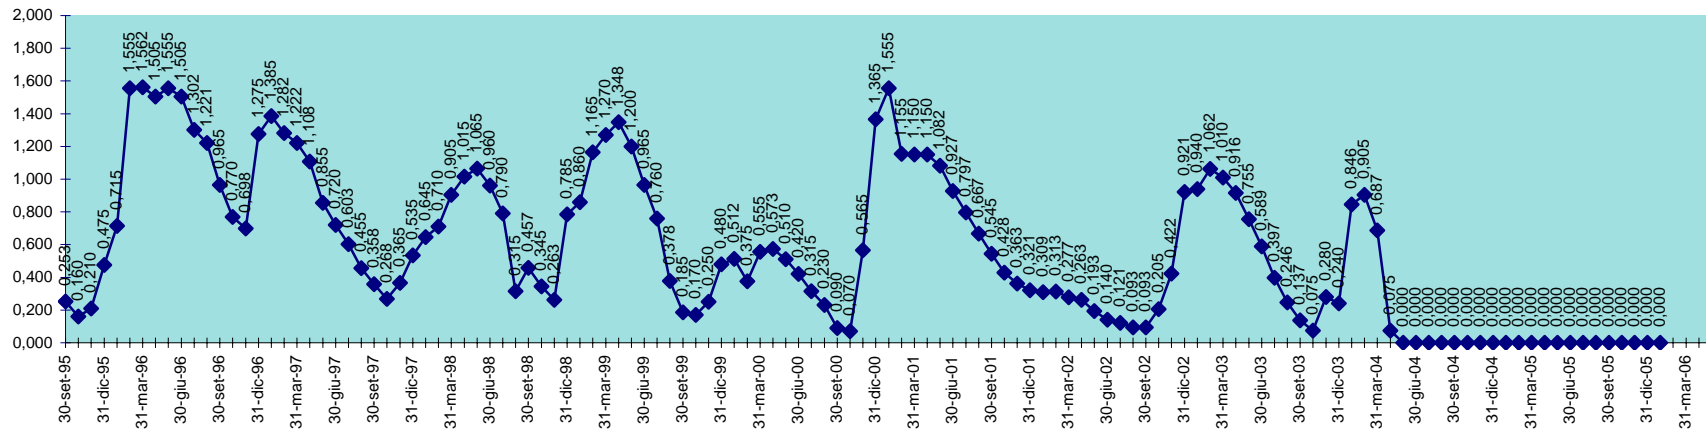

INVASO DEL BASSO CIXERRI
DISPONIBILITA' DAL 30.09.1995 AL 31.01.2006

INVASO DI BAU MUGGERIS
DISPONIBILITA' DAL 30.09.1995 AL 31.01.2006

SCALA 1,000 = 1.000.000 MC

INVASO DI BAU PRESSIU
DISPONIBILITA' DAL 30.09.1995 AL 31.01.2006

SCALA 1,000 = 1.000.000 MC

INVASO DI BENZONE
DISPONIBILITA' DAL 30.09.1995 AL 31.01.2006

SCALA 1,000 = 1.000.000 MC

INVASO DI BIDIGHINZU
DISPONIBILITA' DAL 30.09.1995 AL 31.01.2006

SCALA 1,000 = 1.000.000 MC

INVASO DI BUNNARI
DISPONIBILITA' DAL 30.09.1995 AL 31.01.2006

SCALA 1,000 = 1.000.000 MC

INVASO DI CANTONIERA
DISPONIBILITA' DAL 28.02.2001 AL 31.01.2006

SCALA 1,000 = 1.000.000 MC

INVASO DI CASAFIUME
 DISPONIBILITA' DAL 30.09.1995 AL 31.01.2006

INVASO DEL TEMO
DISPONIBILITA' DAL 30.09.95 AL 31.01.2006

SCALA 1,000 = 1.000.000 MC

INVASO DI TORREI
DISPONIBILITA' DAL 30.09.1995 AL 31.01.2006

SCALA 1,000 = 1.000.000 MC