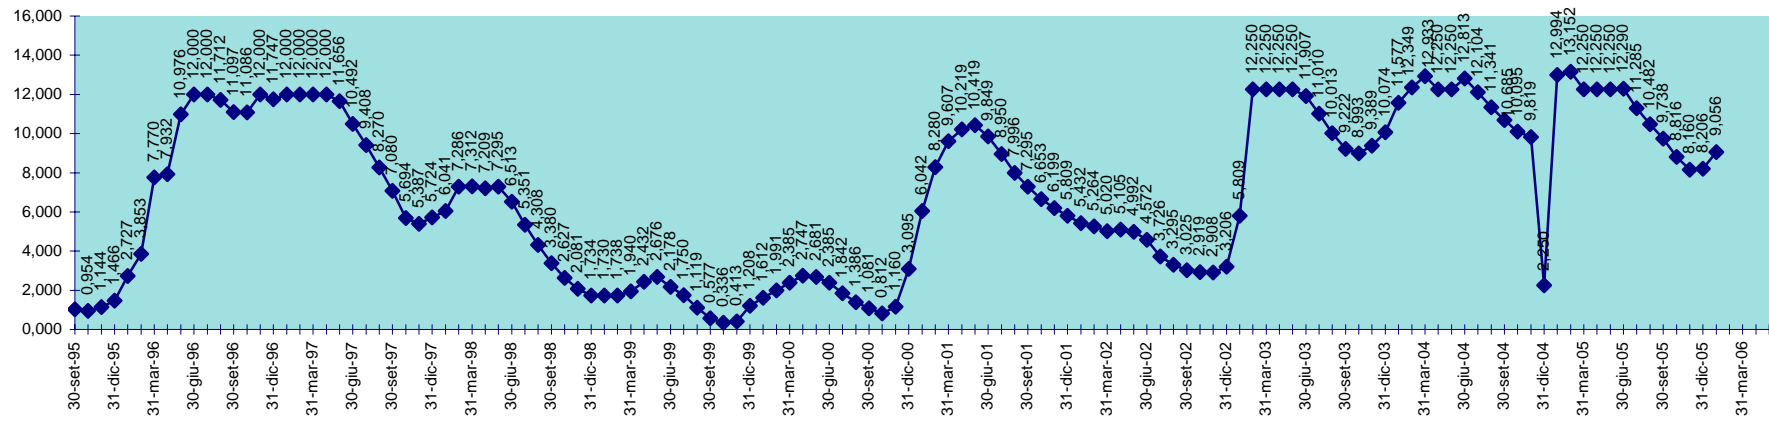

SCALA 1,000 = 1.000.000 MC

INVASO DI GOVOSAI
DISPONIBILITA' DAL 30.04.1995 AL 31.01.2006

SCALA 1,000 = 1.000.000 MC

INVASO DI GUSANA
 DISPONIBILITA' DAL 30.09.1995 AL 31.01.2006

INVASO DI IS BARROCUS
DISPONIBILITA' DAL 30.09.1995 AL 31.01.2006