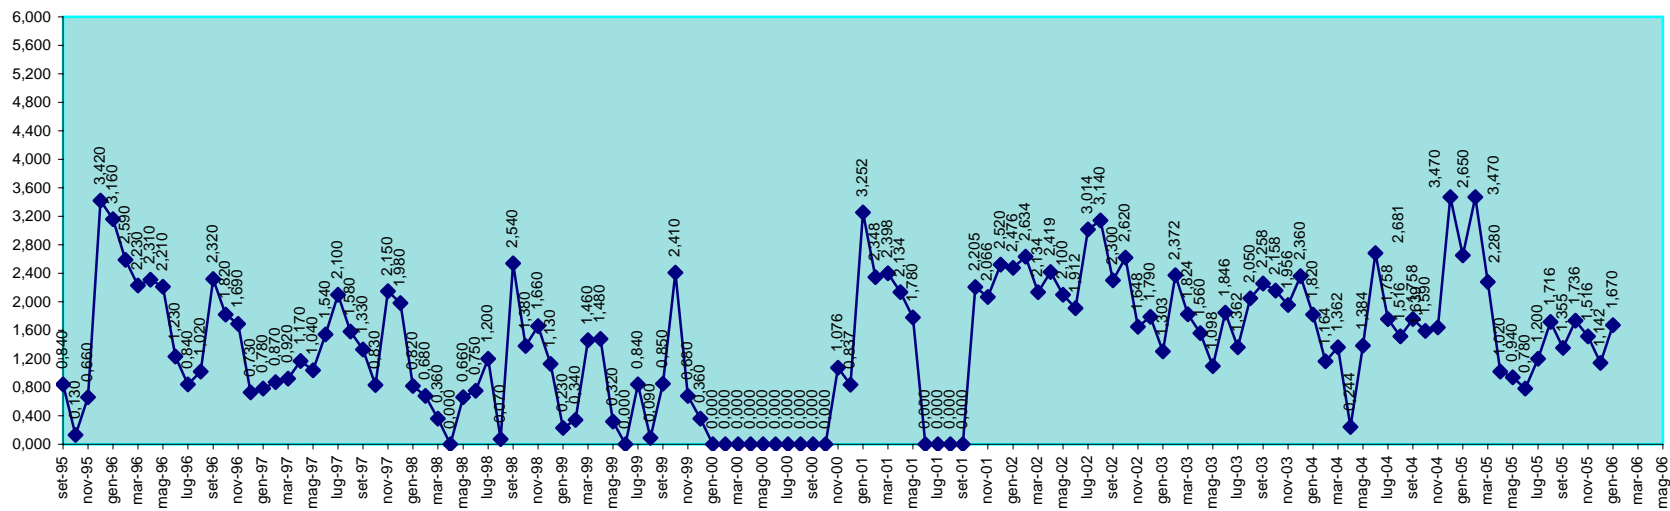

INVASO DEL CEDRINO
DISPONIBILITA' DAL 30.09.1995 AL 31.01.2006

INVASO DI CASTELDORIA
DISPONIBILITA' DAL 30.09.1995 AL 31.01.2006

SCALA 1,000 = 1.000.000 MC