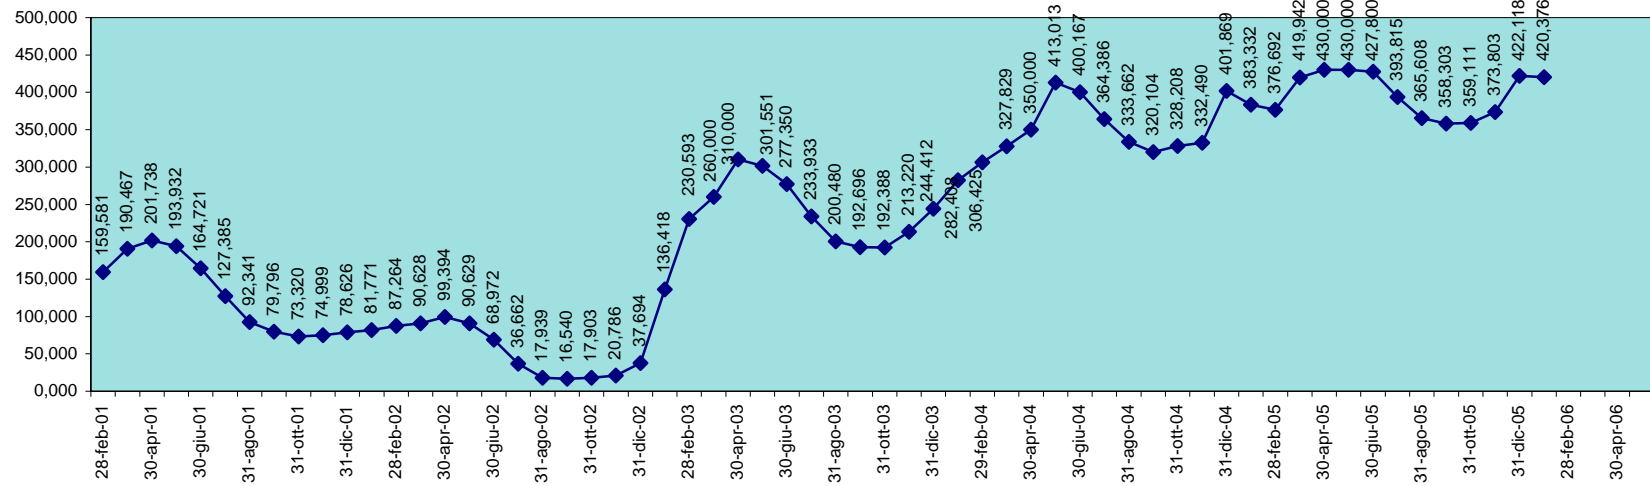

INVASO DEL BASSO CIXERRI
DISPONIBILITA' DAL 30.09.1995 AL 31.01.2006

INVASO DI BAU MUGGERIS
DISPONIBILITA' DAL 30.09.1995 AL 31.01.2006

SCALA 1,000 = 1.000.000 MC

INVASO DI BAU PRESSIU
DISPONIBILITA' DAL 30.09.1995 AL 31.01.2006

SCALA 1,000 = 1.000.000 MC

INVASO DI BENZONE
DISPONIBILITA' DAL 30.09.1995 AL 31.01.2006

SCALA 1,000 = 1.000.000 MC

INVASO DI BIDIGHINZU
DISPONIBILITA' DAL 30.09.1995 AL 31.01.2006

SCALA 1,000 = 1.000.000 MC

INVASO DI BUNNARI
DISPONIBILITA' DAL 30.09.1995 AL 31.01.2006

SCALA 1,000 = 1.000.000 MC

INVASO DI CANTONIERA
DISPONIBILITA' DAL 28.02.2001 AL 31.01.2006

SCALA 1,000 = 1.000.000 MC

INVASO DI CASAFIUME
 DISPONIBILITA' DAL 30.09.1995 AL 31.01.2006