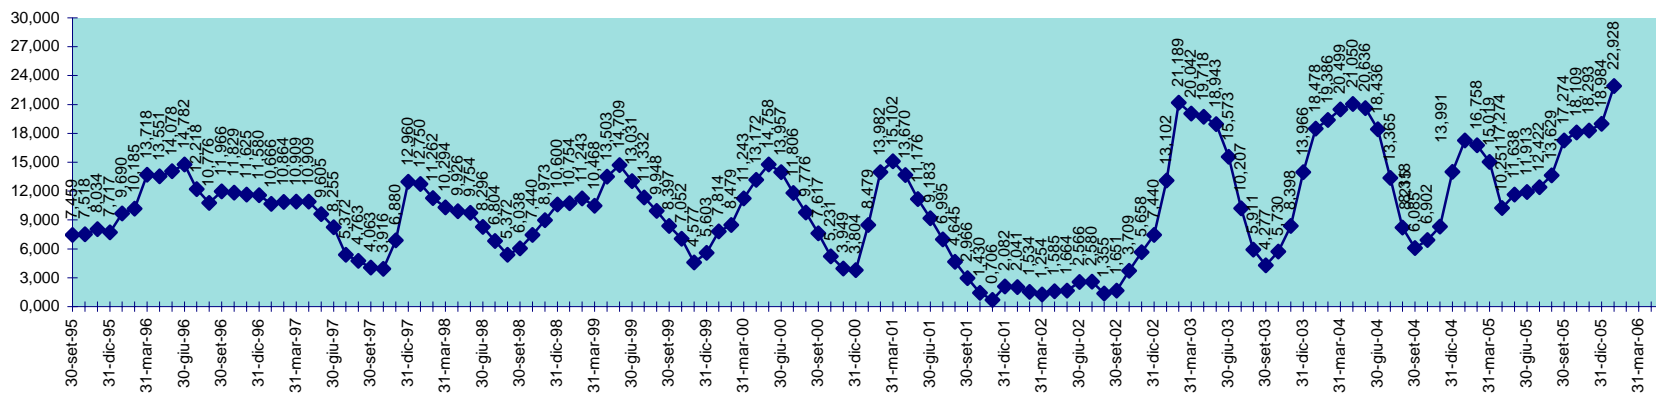

SCALA 1,000 = 1.000.000 MC

INVASO DI OLAI
DISPONIBILITA' DAL 30.04.2001 AL 31.01.2006

INVASO DI POSADA
DISPONIBILITA' DAL 30.09.1995 AL 31.01.2006

SCALA 1,000 = 1.000.000 MC

INVASO DI PUNTA GENNARTA
DISPONIBILITA' DAL 30.09.1995 AL 31.01.2006

SCALA 1,000 = 1.000.000 MC

INVASO DI RIO LENI
DISPONIBILITA' DAL 28.02.2001 AL 31.01.2006

INVASO DI SA FORADA
DISPONIBILITA' DAL 30.09.1995 AL 31.01.2006

SCALA 1,000 = 1.000.000 MC

INVASO DI S. LUCIA
DISPONIBILITA' DAL 30.09.1995 AL 31.01.2006

SCALA 1,000 = 1.000.000 MC

INVASO DI SIMBIRIZZI
DISPONIBILITA' DAL 30.09.1995 AL 31.01.2006

SCALA 1,000 = 1.000.000 MC

INVASO DI SOS CANALES
DISPONIBILITA' DAL 30.09.1995 AL 31.01.2006

SCALA 1,000 = 1.000.000 MC

INVASO DEL TEMO
DISPONIBILITA' DAL 30.09.95 AL 31.01.2006

SCALA 1,000 = 1.000.000 MC

INVASO DI TORREI
DISPONIBILITA' DAL 30.09.1995 AL 31.01.2006

SCALA 1,000 = 1.000.000 MC