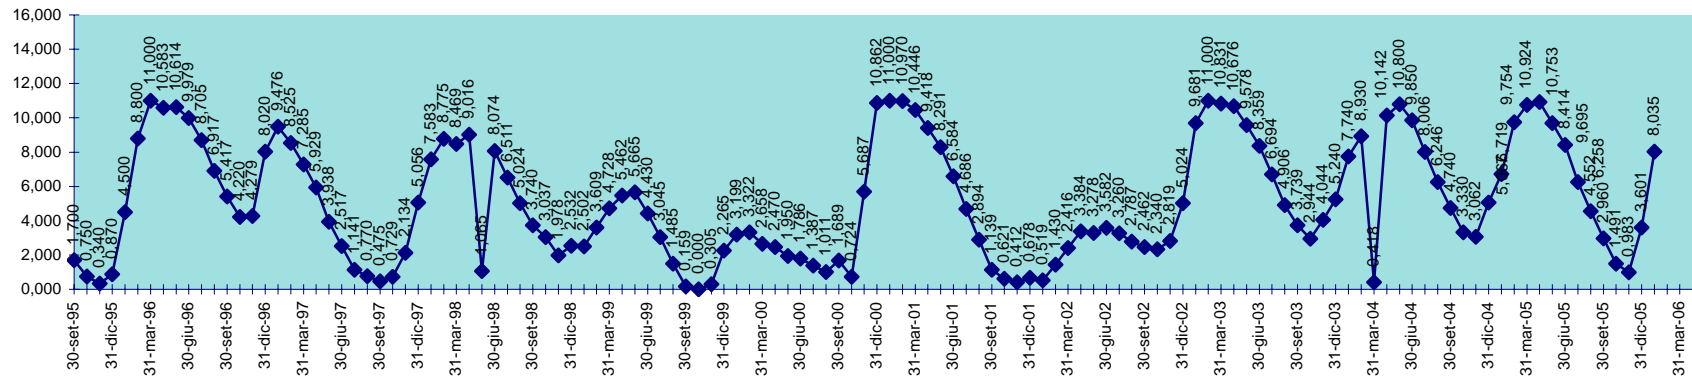

INVASO DEL BASSO CIXERRI
DISPONIBILITA' DAL 30.09.1995 AL 31.01.2006

INVASO DI BAU MUGGERIS
DISPONIBILITA' DAL 30.09.1995 AL 31.01.2006

SCALA 1,000 = 1.000.000 MC

INVASO DI BAU PRESSIU
DISPONIBILITA' DAL 30.09.1995 AL 31.01.2006

SCALA 1,000 = 1.000.000 MC

INVASO DI BENZONE
DISPONIBILITA' DAL 30.09.1995 AL 31.01.2006

SCALA 1,000 = 1.000.000 MC

INVASO DI BIDIGHINZU
DISPONIBILITA' DAL 30.09.1995 AL 31.01.2006

SCALA 1,000 = 1.000.000 MC

INVASO DEL TEMO
DISPONIBILITA' DAL 30.09.95 AL 31.01.2006

SCALA 1,000 = 1.000.000 MC

INVASO DI TORREI
DISPONIBILITA' DAL 30.09.1995 AL 31.01.2006

SCALA 1,000 = 1.000.000 MC