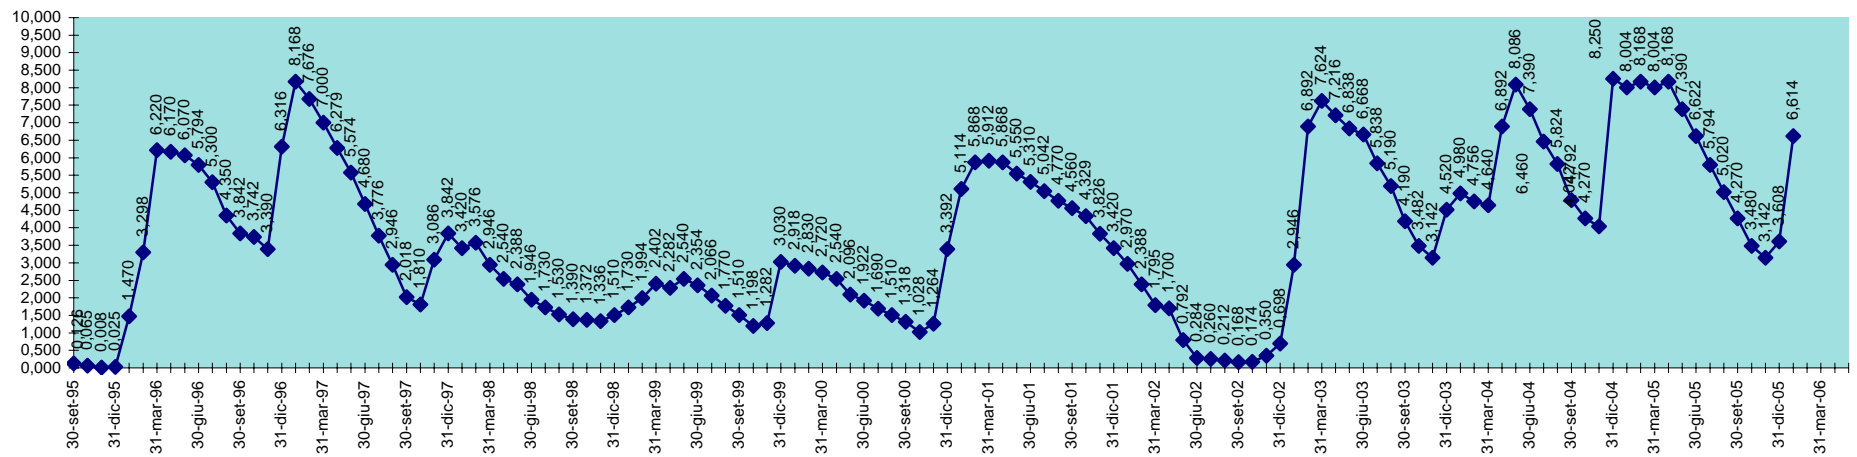

INVASO DEL BASSO CIXERRI
DISPONIBILITA' DAL 30.09.1995 AL 31.01.2006

INVASO DI BAU MUGGERIS
DISPONIBILITA' DAL 30.09.1995 AL 31.01.2006

SCALA 1,000 = 1.000.000 MC

INVASO DI BAU PRESSIU
DISPONIBILITA' DAL 30.09.1995 AL 31.01.2006

SCALA 1,000 = 1.000.000 MC

INVASO DI BENZONE
DISPONIBILITA' DAL 30.09.1995 AL 31.01.2006

SCALA 1,000 = 1.000.000 MC

INVASO DI BIDIGHINZU
DISPONIBILITA' DAL 30.09.1995 AL 31.01.2006

SCALA 1,000 = 1.000.000 MC

INVASO DEL TEMO
DISPONIBILITA' DAL 30.09.95 AL 31.01.2006

SCALA 1,000 = 1.000.000 MC

INVASO DI TORREI
DISPONIBILITA' DAL 30.09.1995 AL 31.01.2006

SCALA 1,000 = 1.000.000 MC