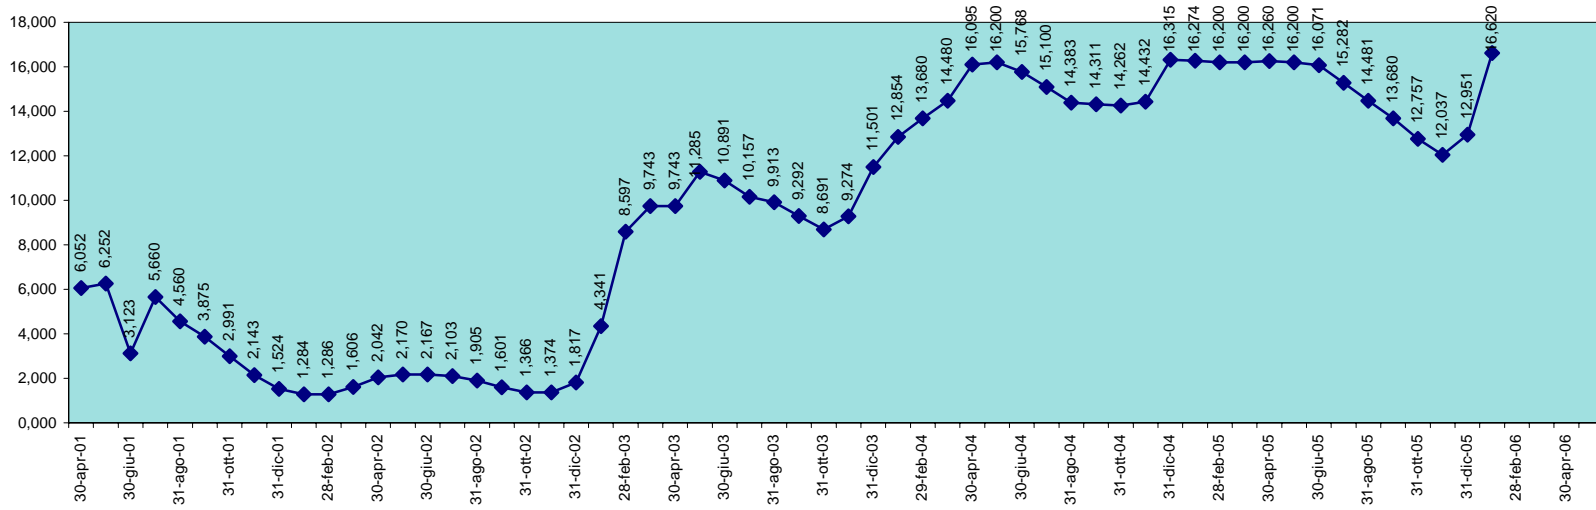

INVASO DI MEDAU ZIRIMILIS
 DISPONIBILITA' DAL 30.04.2001 AL 31.01.2006

INVASO DI MONTE PRANU
DISPONIBILITA' DAL 30.09.1995 AL 31.01.2006

SCALA 1,000 = 1.000.000 MC

INVASO DEL MULARGIA
DISPONIBILITA' DAL 30.09.1995 AL 31.01.2006

SCALA 1,000 = 1.000.000 MC

INVASO DI OLAI
DISPONIBILITA' DAL 30.04.2001 AL 31.01.2006

INVASO DI POSADA
DISPONIBILITA' DAL 30.09.1995 AL 31.01.2006

SCALA 1,000 = 1.000.000 MC

INVASO DI PUNTA GENNARTA
DISPONIBILITA' DAL 30.09.1995 AL 31.01.2006