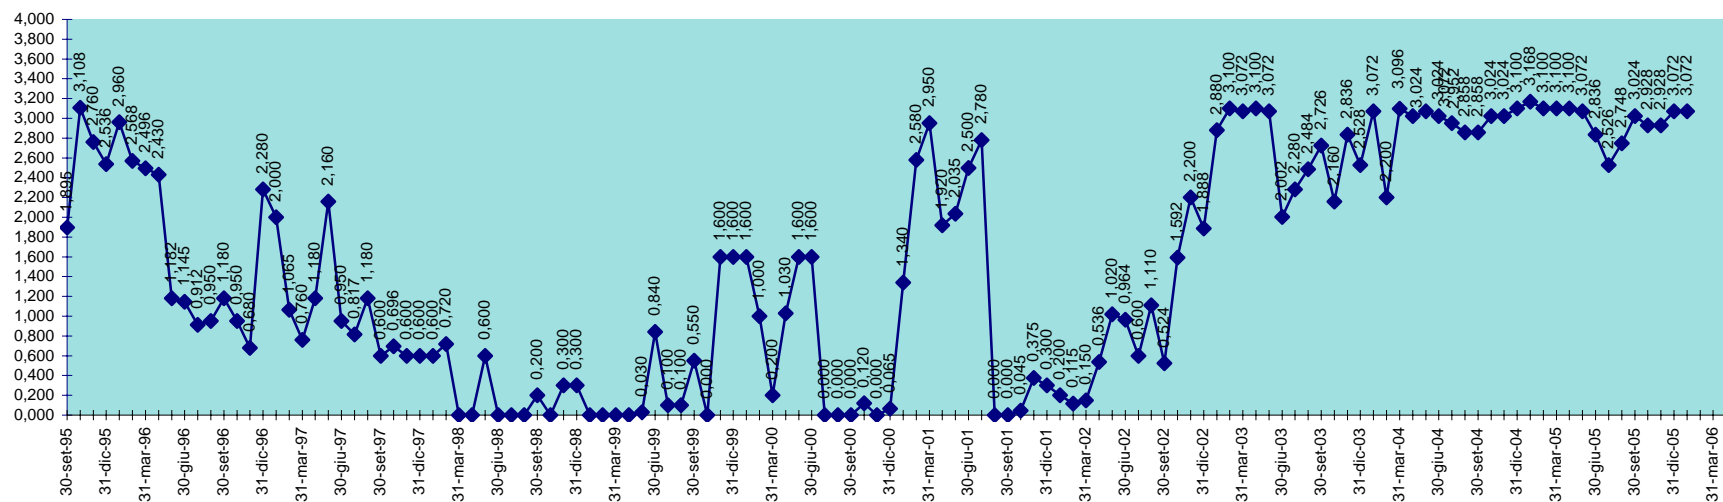

SCALA 1,000 = 1.000.000 MC

INVASO DI OLAI
DISPONIBILITA' DAL 30.04.2001 AL 31.01.2006

INVASO DI POSADA
DISPONIBILITA' DAL 30.09.1995 AL 31.01.2006

SCALA 1,000 = 1.000.000 MC

INVASO DI PUNTA GENNARTA
DISPONIBILITA' DAL 30.09.1995 AL 31.01.2006

SCALA 1,000 = 1.000.000 MC

INVASO DI RIO LENI
DISPONIBILITA' DAL 28.02.2001 AL 31.01.2006

INVASO DI SA FORADA
DISPONIBILITA' DAL 30.09.1995 AL 31.01.2006

SCALA 1,000 = 1.000.000 MC

INVASO DI S. LUCIA
DISPONIBILITA' DAL 30.09.1995 AL 31.01.2006

SCALA 1,000 = 1.000.000 MC

INVASO DI SIMBIRIZZI
DISPONIBILITA' DAL 30.09.1995 AL 31.01.2006

SCALA 1,000 = 1.000.000 MC

INVASO DI SOS CANALES
DISPONIBILITA' DAL 30.09.1995 AL 31.01.2006

SCALA 1,000 = 1.000.000 MC

INVASO DEL TEMO
DISPONIBILITA' DAL 30.09.95 AL 31.01.2006

SCALA 1,000 = 1.000.000 MC

INVASO DI TORREI
DISPONIBILITA' DAL 30.09.1995 AL 31.01.2006

SCALA 1,000 = 1.000.000 MC