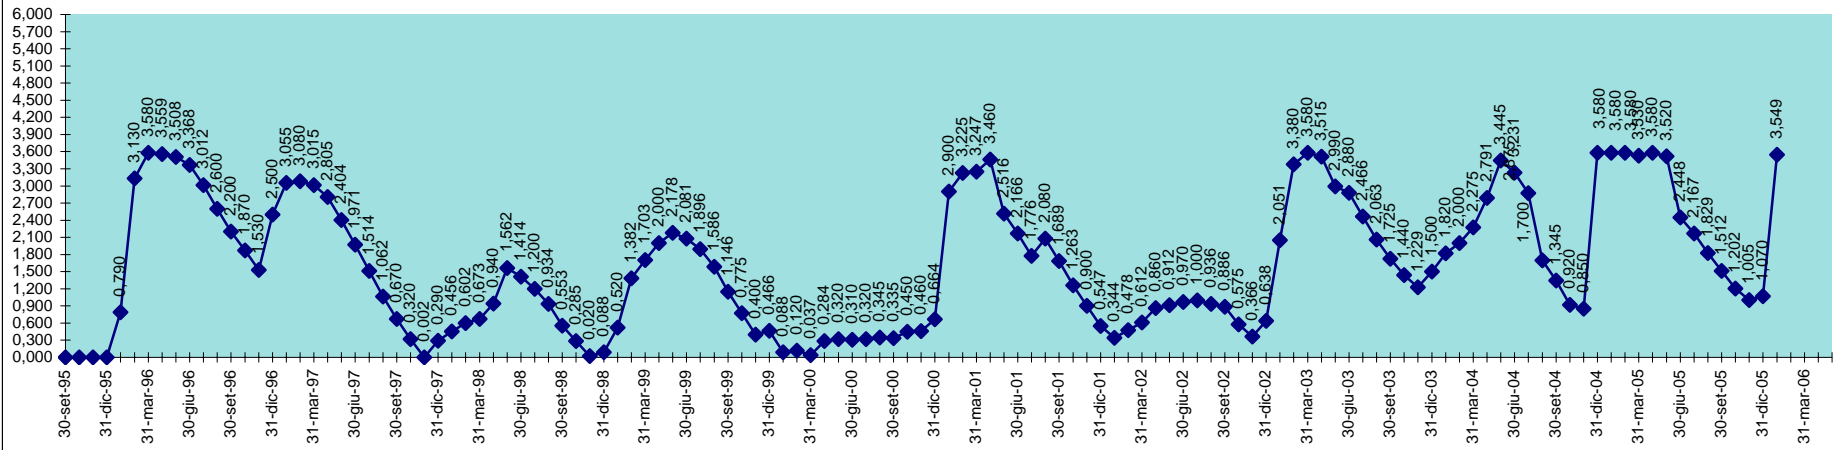

SCALA 1,000 = 1.000.000 MC

INVASO DI OLAI
DISPONIBILITA' DAL 30.04.2001 AL 31.01.2006

INVASO DI POSADA
DISPONIBILITA' DAL 30.09.1995 AL 31.01.2006

SCALA 1,000 = 1.000.000 MC

INVASO DI PUNTA GENNARTA
DISPONIBILITA' DAL 30.09.1995 AL 31.01.2006

SCALA 1,000 = 1.000.000 MC

INVASO DI RIO LENI
DISPONIBILITA' DAL 28.02.2001 AL 31.01.2006

INVASO DI SA FORADA
DISPONIBILITA' DAL 30.09.1995 AL 31.01.2006

SCALA 1,000 = 1.000.000 MC

INVASO DI S. LUCIA
DISPONIBILITA' DAL 30.09.1995 AL 31.01.2006

SCALA 1,000 = 1.000.000 MC

INVASO DI SIMBIRIZZI
DISPONIBILITA' DAL 30.09.1995 AL 31.01.2006

SCALA 1,000 = 1.000.000 MC

INVASO DI SOS CANALES
DISPONIBILITA' DAL 30.09.1995 AL 31.01.2006

SCALA 1,000 = 1.000.000 MC

INVASO DEL TEMO
DISPONIBILITA' DAL 30.09.95 AL 31.01.2006

SCALA 1,000 = 1.000.000 MC

INVASO DI TORREI
DISPONIBILITA' DAL 30.09.1995 AL 31.01.2006

SCALA 1,000 = 1.000.000 MC