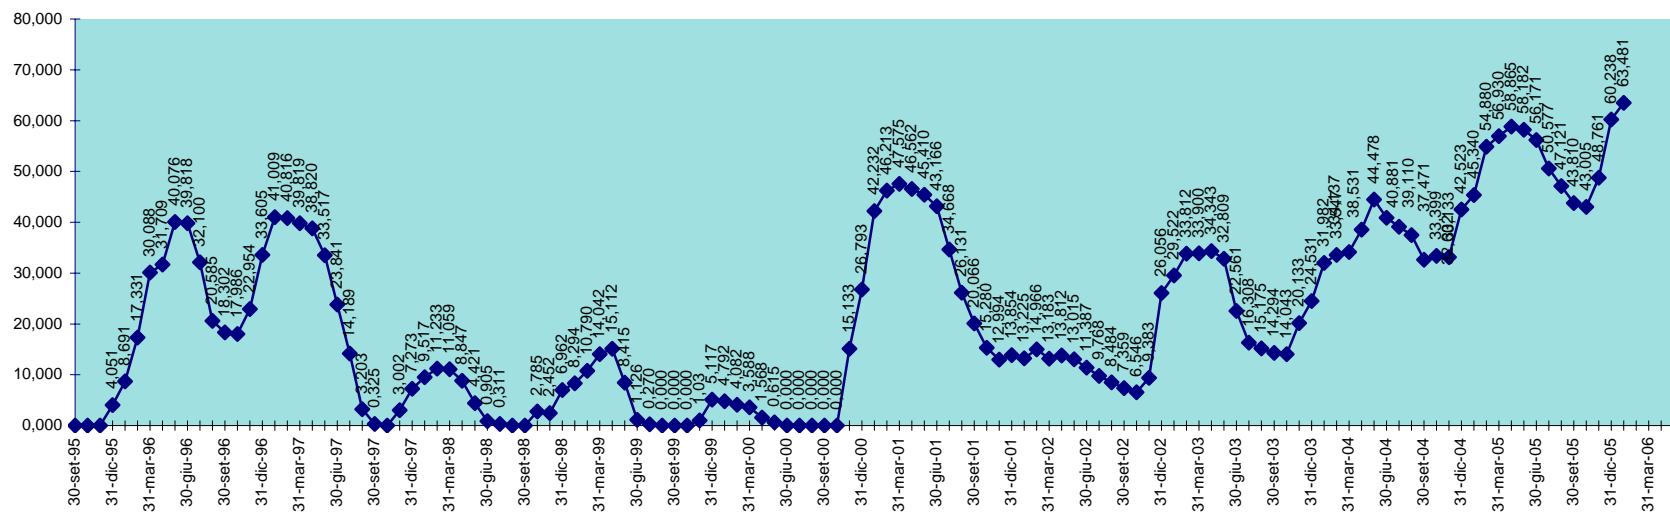

SCALA 1,000 = 1.000.000 MC

INVASO DI RIO LENI
DISPONIBILITA' DAL 28.02.2001 AL 31.01.2006

INVASO DI SA FORADA
DISPONIBILITA' DAL 30.09.1995 AL 31.01.2006

SCALA 1,000 = 1.000.000 MC

INVASO DI S. LUCIA
DISPONIBILITA' DAL 30.09.1995 AL 31.01.2006

SCALA 1,000 = 1.000.000 MC

INVASO DI SIMBIRIZZI
DISPONIBILITA' DAL 30.09.1995 AL 31.01.2006

SCALA 1,000 = 1.000.000 MC

INVASO DI SOS CANALES
DISPONIBILITA' DAL 30.09.1995 AL 31.01.2006

SCALA 1,000 = 1.000.000 MC

INVASO DEL TEMO
DISPONIBILITA' DAL 30.09.95 AL 31.01.2006

SCALA 1,000 = 1.000.000 MC

INVASO DI TORREI
DISPONIBILITA' DAL 30.09.1995 AL 31.01.2006

SCALA 1,000 = 1.000.000 MC