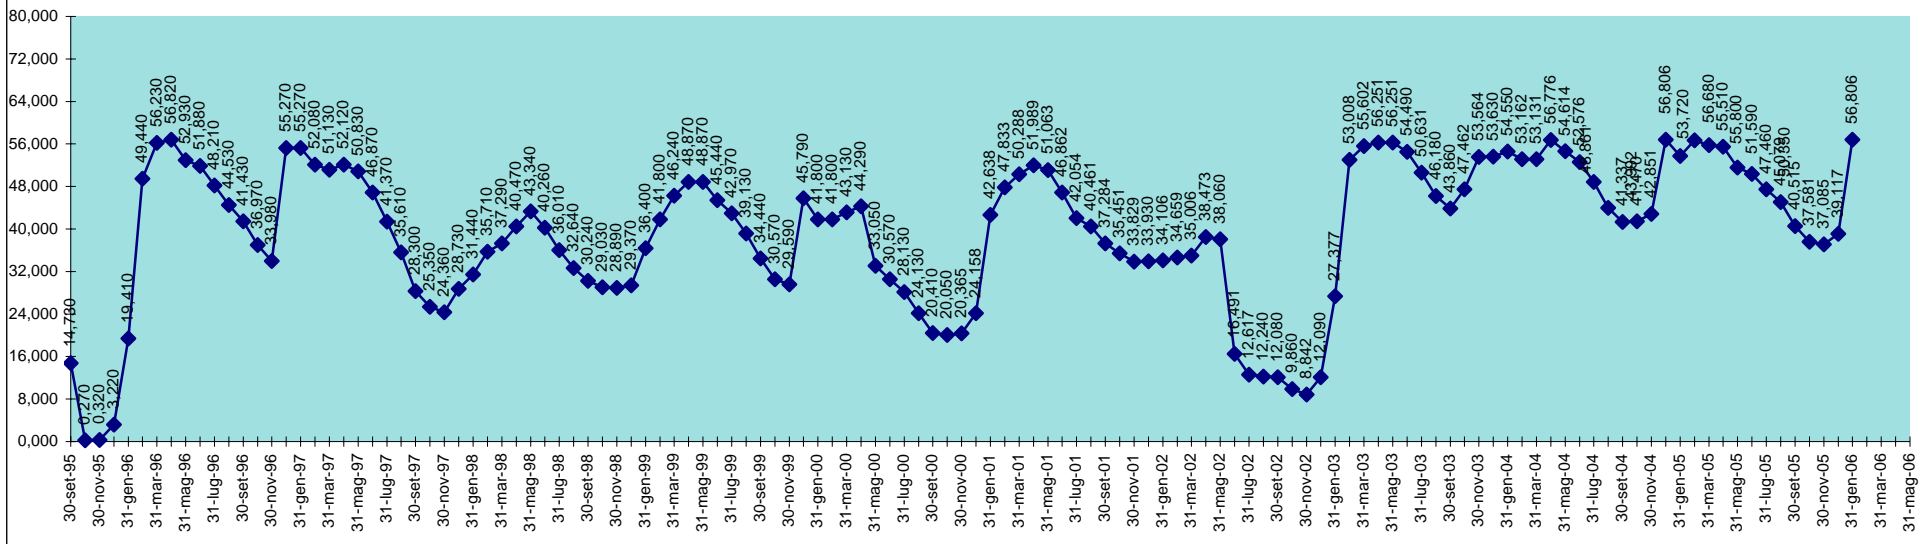

INVASO DEL BASSO CIXERRI
DISPONIBILITA' DAL 30.09.1995 AL 31.01.2006

INVASO DI BAU MUGGERIS
DISPONIBILITA' DAL 30.09.1995 AL 31.01.2006

SCALA 1,000 = 1.000.000 MC

INVASO DI BAU PRESSIU
DISPONIBILITA' DAL 30.09.1995 AL 31.01.2006

SCALA 1,000 = 1.000.000 MC

INVASO DI BENZONE
DISPONIBILITA' DAL 30.09.1995 AL 31.01.2006

SCALA 1,000 = 1.000.000 MC

INVASO DI BIDIGHINZU
DISPONIBILITA' DAL 30.09.1995 AL 31.01.2006

SCALA 1,000 = 1.000.000 MC

INVASO DI BUNNARI
DISPONIBILITA' DAL 30.09.1995 AL 31.01.2006

SCALA 1,000 = 1.000.000 MC

INVASO DI CANTONIERA
DISPONIBILITA' DAL 28.02.2001 AL 31.01.2006

SCALA 1,000 = 1.000.000 MC

INVASO DI CASAFIUME
 DISPONIBILITA' DAL 30.09.1995 AL 31.01.2006

INVASO DEL TEMO
DISPONIBILITA' DAL 30.09.95 AL 31.01.2006

SCALA 1,000 = 1.000.000 MC

INVASO DI TORREI
DISPONIBILITA' DAL 30.09.1995 AL 31.01.2006

SCALA 1,000 = 1.000.000 MC