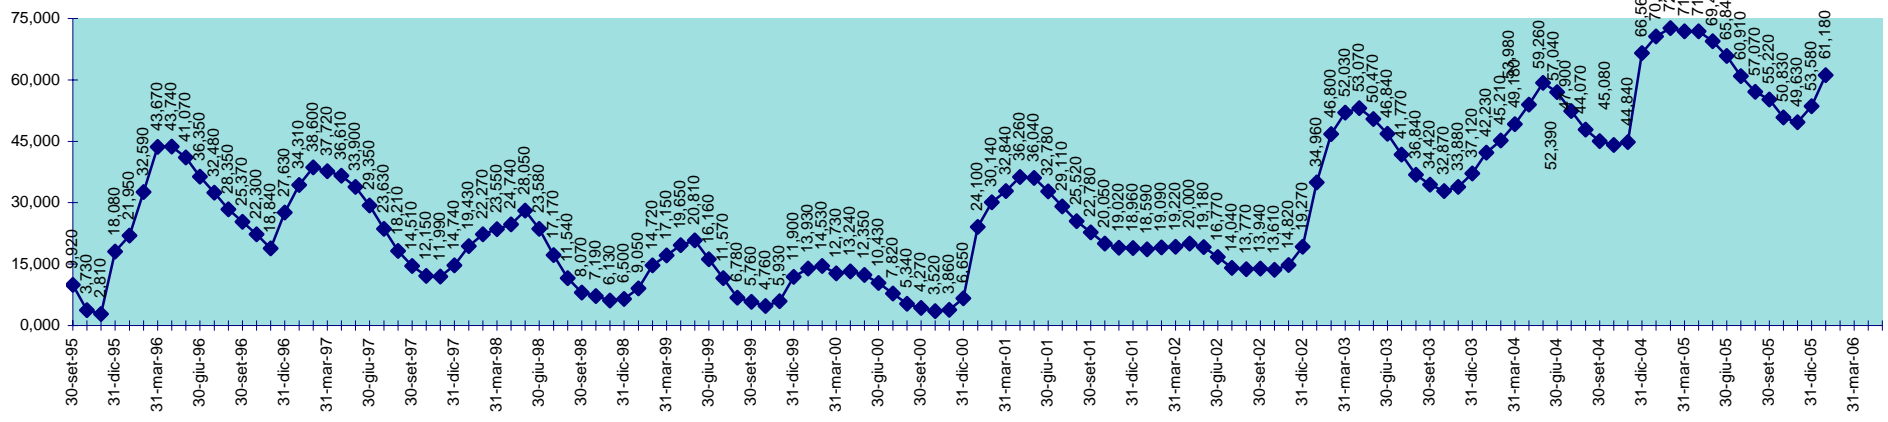

INVASO DI MEDAU ZIRIMILIS
DISPONIBILITA' DAL 30.04.2001 AL 31.01.2006

INVASO DI MANNU PATTADA
DISPONIBILITA' DAL 30.09.1995 AL 31.01.2006

SCALA 1,000 = 1.000.000 MC