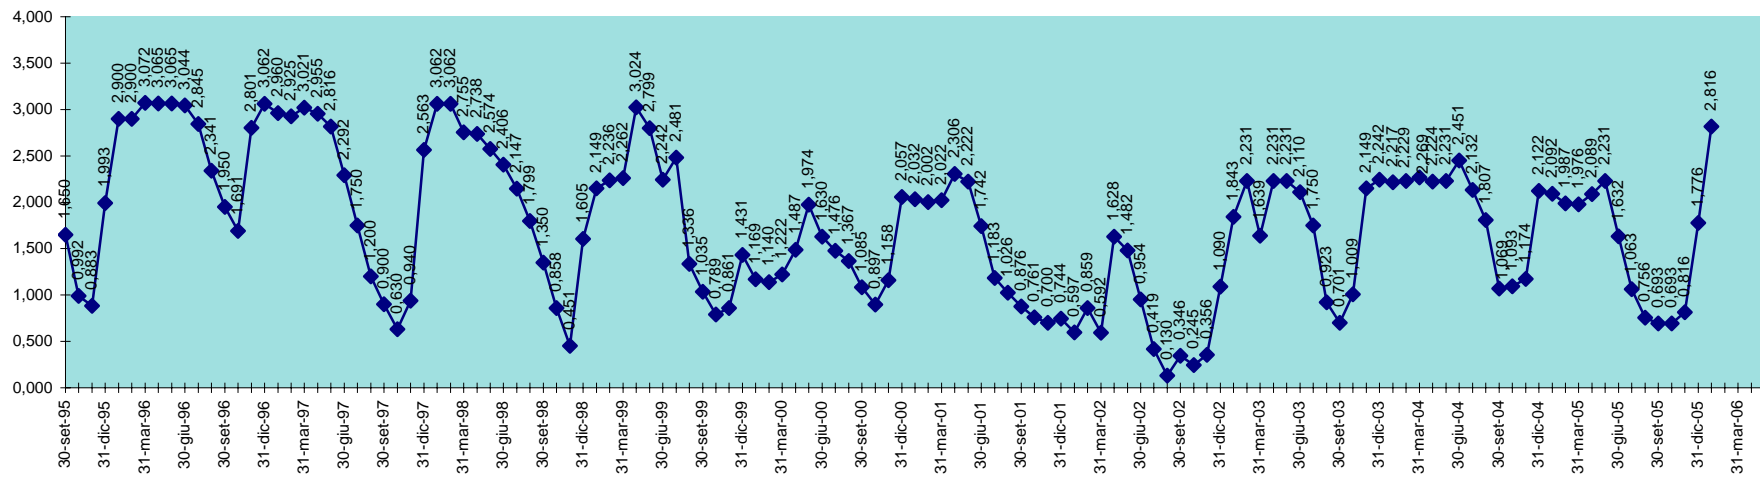

SCALA 1,000 = 1.000.000 MC

INVASO DEL CUGA
DISPONIBILITA' DAL 30.09.1995 AL 31.01.2006

SCALA 1,000 = 1.000.000 MC

INVASO DEL FLUMENDOSA
DISPONIBILITA' 30.09.1995 AL 31.01.2006

SCALA 1,000 = 1.000.000 MC

INVASO DI FLUMINEDDU
DISPONIBILITA' DAL 30.09.1995 AL 31.01.2006

SCALA 1,000 = 1.000.000 MC

INVASO DI GOVOSAI
DISPONIBILITA' DAL 30.04.1995 AL 31.01.2006

SCALA 1,000 = 1.000.000 MC

INVASO DI GUSANA
 DISPONIBILITA' DAL 30.09.1995 AL 31.01.2006

INVASO DI IS BARROCUS
DISPONIBILITA' DAL 30.09.1995 AL 31.01.2006