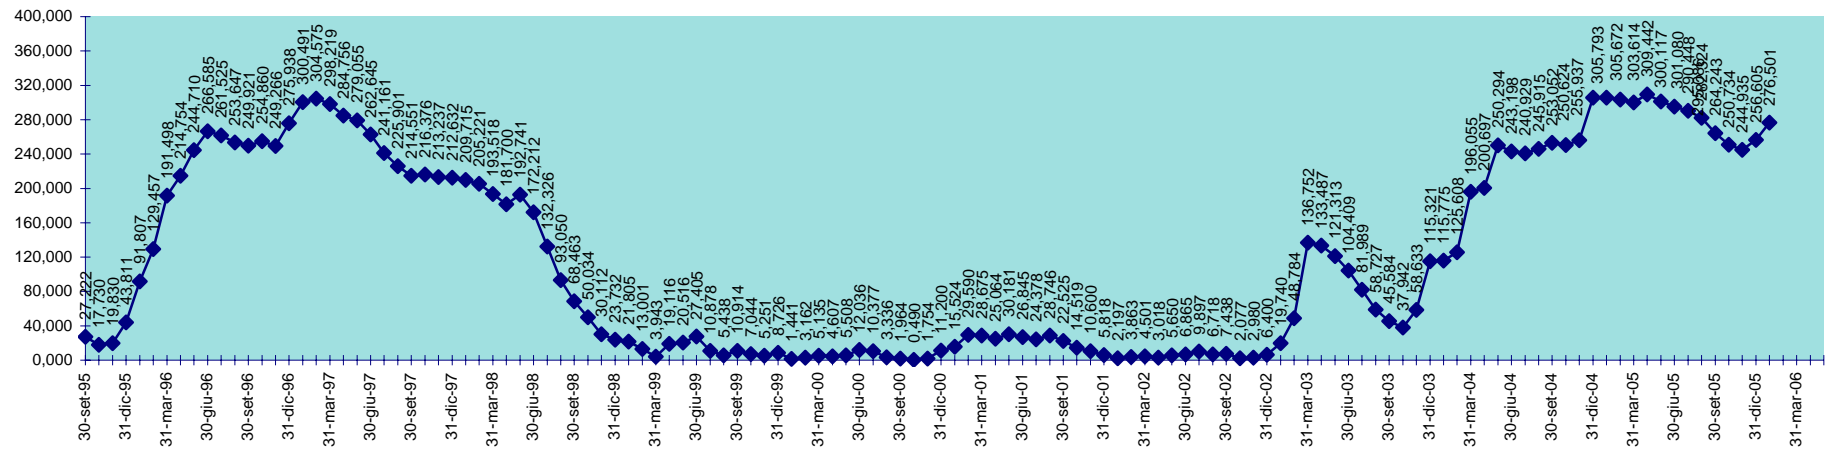

INVASO DI MEDAU ZIRIMILIS
 DISPONIBILITA' DAL 30.04.2001 AL 31.01.2006

INVASO DI MONTE PRANU
DISPONIBILITA' DAL 30.09.1995 AL 31.01.2006

SCALA 1,000 = 1.000.000 MC

INVASO DEL MULARGIA
DISPONIBILITA' DAL 30.09.1995 AL 31.01.2006

SCALA 1,000 = 1.000.000 MC

INVASO DI OLAI
DISPONIBILITA' DAL 30.04.2001 AL 31.01.2006

INVASO DI POSADA
DISPONIBILITA' DAL 30.09.1995 AL 31.01.2006

SCALA 1,000 = 1.000.000 MC

INVASO DI PUNTA GENNARTA
DISPONIBILITA' DAL 30.09.1995 AL 31.01.2006

SCALA 1,000 = 1.000.000 MC

INVASO DI RIO LENI
DISPONIBILITA' DAL 28.02.2001 AL 31.01.2006

INVASO DI SA FORADA
DISPONIBILITA' DAL 30.09.1995 AL 31.01.2006

SCALA 1,000 = 1.000.000 MC

INVASO DI S. LUCIA
DISPONIBILITA' DAL 30.09.1995 AL 31.01.2006