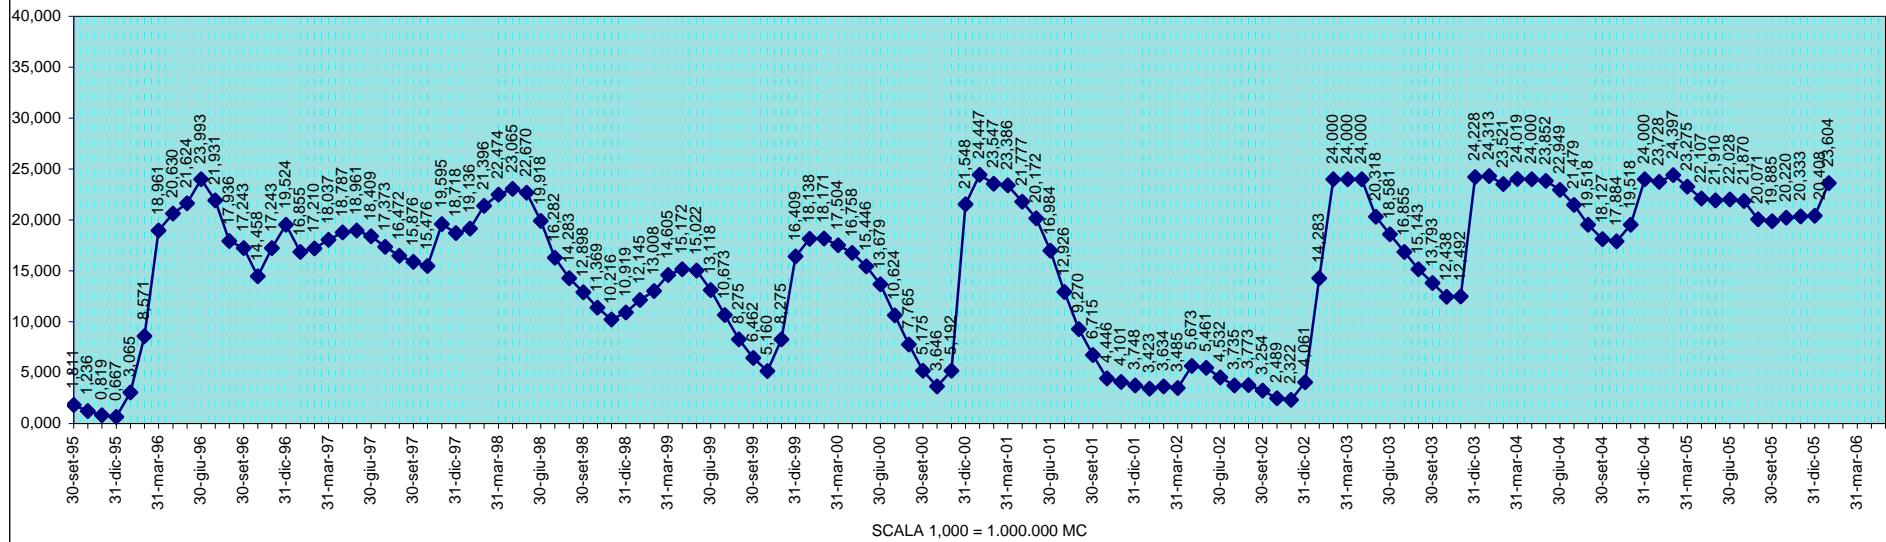

INVASO DEL BASSO CIXERRI
DISPONIBILITA' DAL 30.09.1995 AL 31.01.2006

INVASO DI BAU MUGGERIS
DISPONIBILITA' DAL 30.09.1995 AL 31.01.2006

SCALA 1,000 = 1.000.000 MC

INVASO DI BAU PRESSIU
DISPONIBILITA' DAL 30.09.1995 AL 31.01.2006

SCALA 1,000 = 1.000.000 MC

INVASO DI BENZONE
DISPONIBILITA' DAL 30.09.1995 AL 31.01.2006

SCALA 1,000 = 1.000.000 MC

INVASO DI BIDIGHINZU
DISPONIBILITA' DAL 30.09.1995 AL 31.01.2006

SCALA 1,000 = 1.000.000 MC

INVASO DEL TEMO
DISPONIBILITA' DAL 30.09.95 AL 31.01.2006

SCALA 1,000 = 1.000.000 MC

INVASO DI TORREI
DISPONIBILITA' DAL 30.09.1995 AL 31.01.2006

SCALA 1,000 = 1.000.000 MC