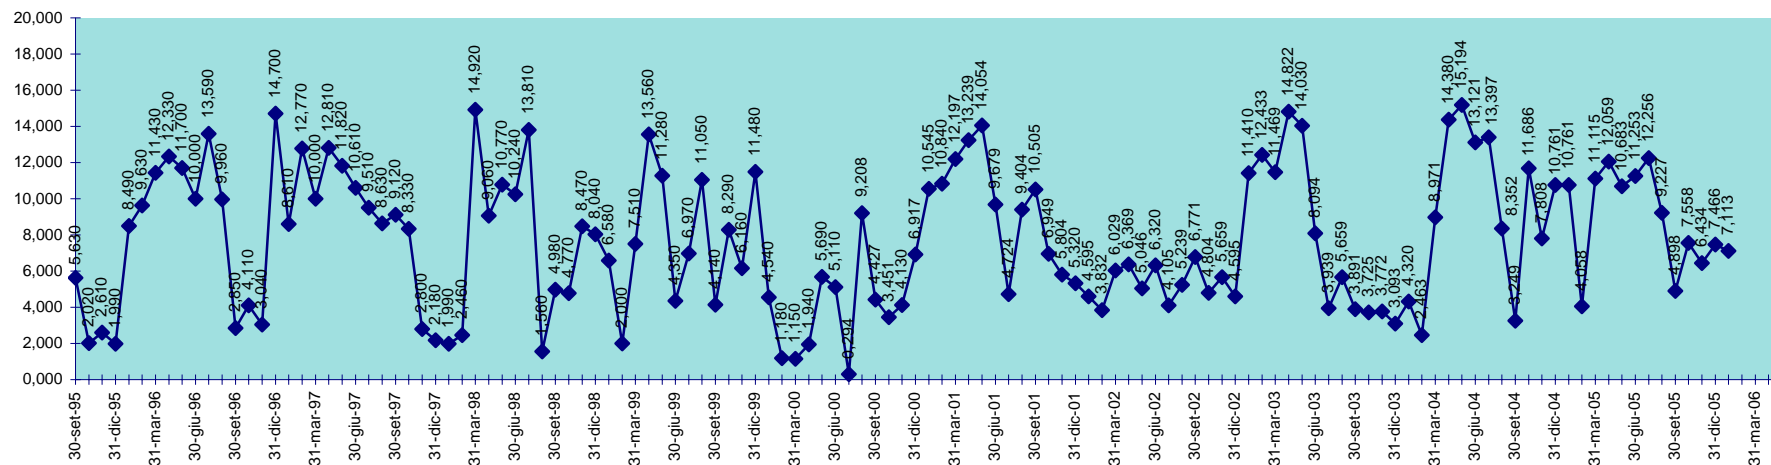

INVASO DEL COGHINAS
DISPONIBILITA' DAL 30.09.1995 AL 31.01.2006

SCALA 1,000 = 1.000.000 MC

INVASO DI CORONGIU
DISPONIBILITA' DAL 30.09.1995 AL 31.01.2006

SCALA 1,000 = 1.000.000 MC

INVASO DI CUCCHINADORZA
DISPONIBILITA' DAL 30.09.1995 AL 31.01.2006

SCALA 1,000 = 1.000.000 MC

INVASO DEL CUGA
DISPONIBILITA' DAL 30.09.1995 AL 31.01.2006

SCALA 1,000 = 1.000.000 MC

INVASO DEL FLUMENDOSA
DISPONIBILITA' 30.09.1995 AL 31.01.2006

SCALA 1,000 = 1.000.000 MC

INVASO DI FLUMINEDDU
DISPONIBILITA' DAL 30.09.1995 AL 31.01.2006