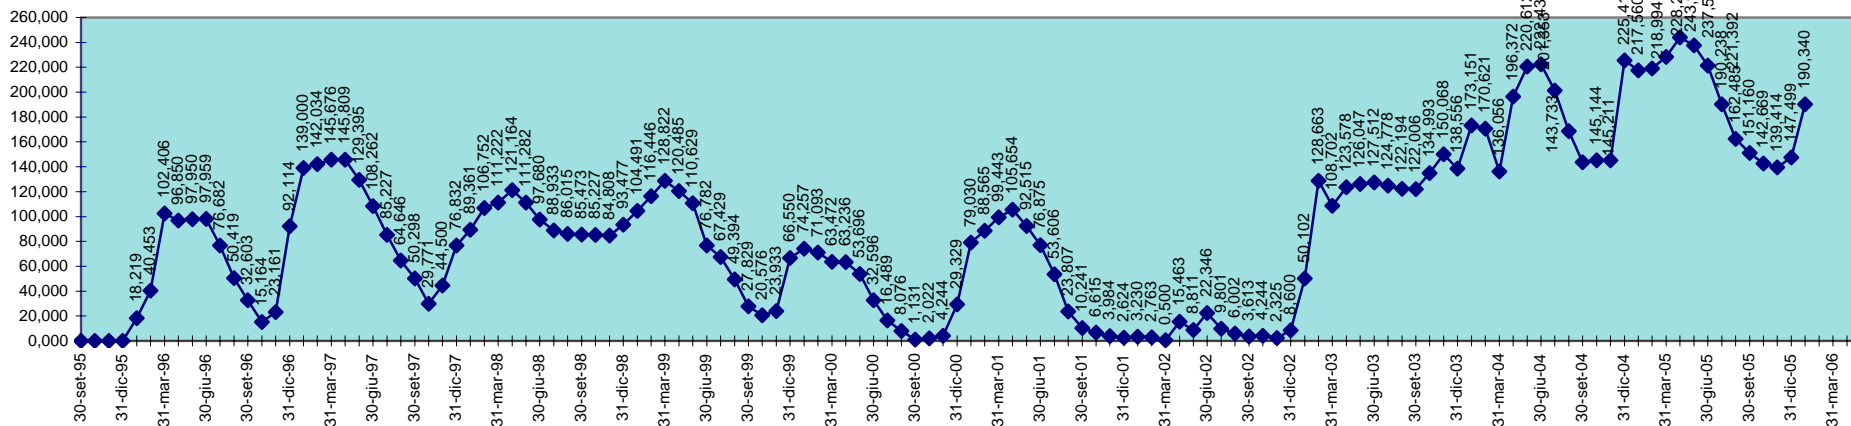

INVASO DEL COGHINAS
DISPONIBILITA' DAL 30.09.1995 AL 31.01.2006

SCALA 1,000 = 1.000.000 MC

INVASO DI CORONGIU
DISPONIBILITA' DAL 30.09.1995 AL 31.01.2006

SCALA 1,000 = 1.000.000 MC

INVASO DI CUCCHINADORZA
DISPONIBILITA' DAL 30.09.1995 AL 31.01.2006

SCALA 1,000 = 1.000.000 MC

INVASO DEL CUGA
DISPONIBILITA' DAL 30.09.1995 AL 31.01.2006

SCALA 1,000 = 1.000.000 MC

INVASO DEL FLUMENDOSA
DISPONIBILITA' 30.09.1995 AL 31.01.2006

SCALA 1,000 = 1.000.000 MC

INVASO DI FLUMINEDDU
DISPONIBILITA' DAL 30.09.1995 AL 31.01.2006