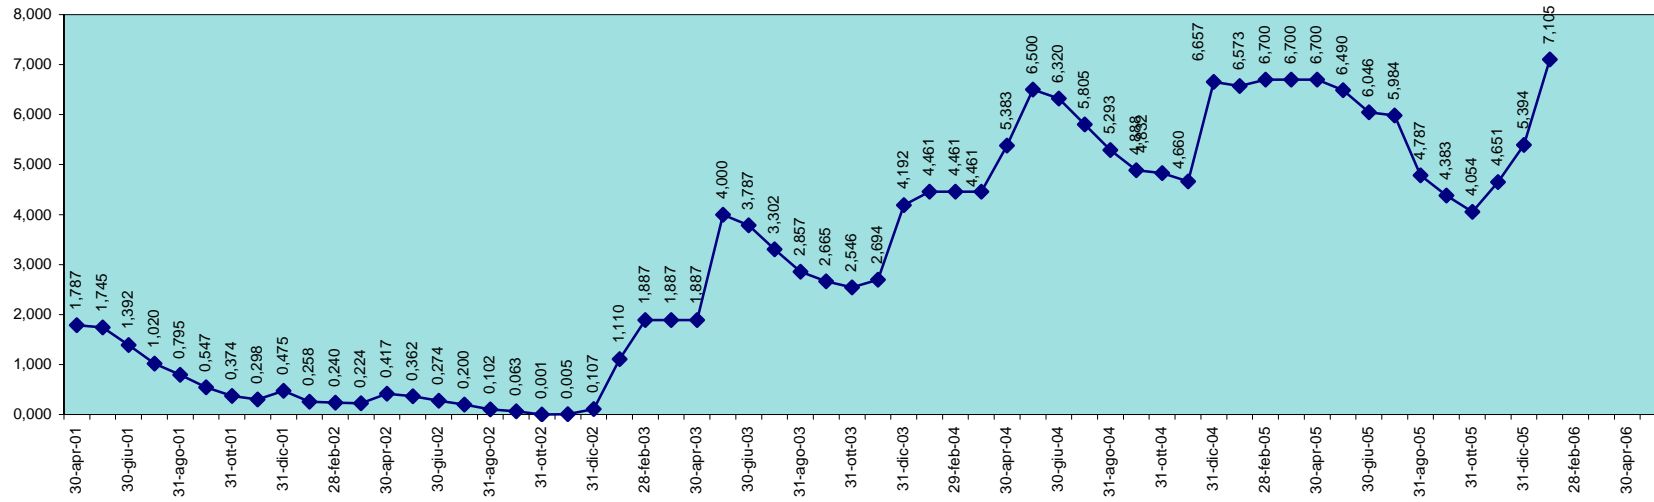

SCALA 1,000 = 1.000.000 MC

INVASO DEL LISCIA
DISPONIBILITA' DAL 30.09.1995 AL 31.01.2006

SCALA 1,000 = 1.000.000 MC

INVASO DI MANNU PATTADA
DISPONIBILITA' DAL 30.09.1995 AL 31.01.2006

SCALA 1,000 = 1.000.000 MC

INVASO DI MEDAU ZIRIMILIS
 DISPONIBILITA' DAL 30.04.2001 AL 31.01.2006

INVASO DI MONTE PRANU
DISPONIBILITA' DAL 30.09.1995 AL 31.01.2006

SCALA 1,000 = 1.000.000 MC

INVASO DEL MULARGIA
DISPONIBILITA' DAL 30.09.1995 AL 31.01.2006