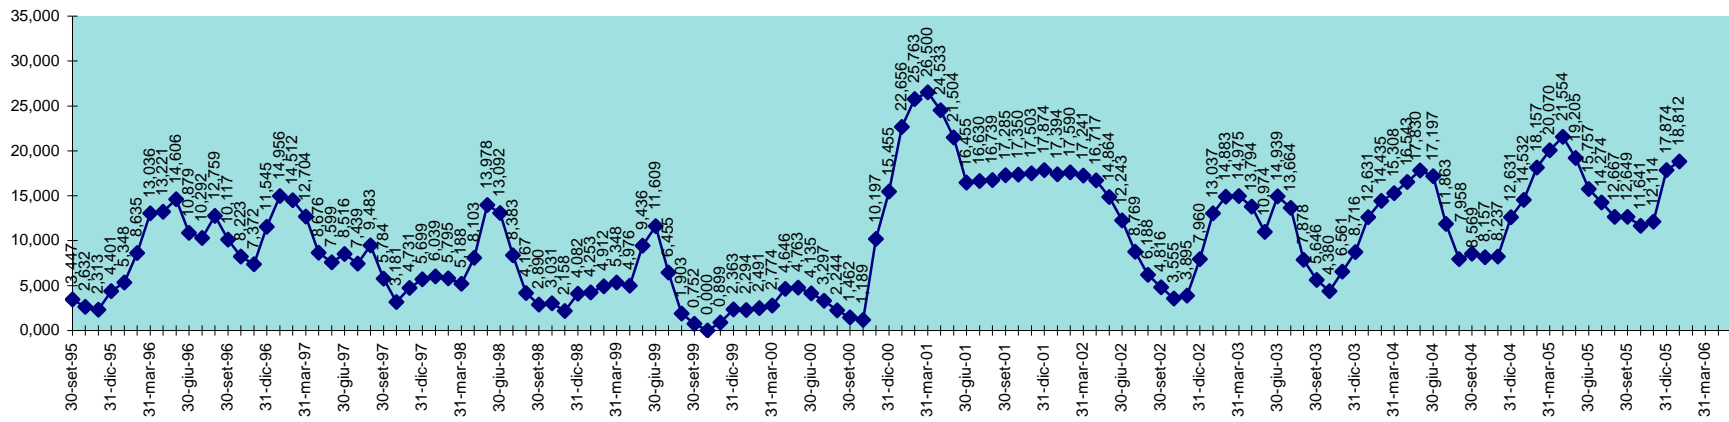

INVASO DEL COGHINAS
DISPONIBILITA' DAL 30.09.1995 AL 31.01.2006

SCALA 1,000 = 1.000.000 MC

INVASO DI CORONGIU
DISPONIBILITA' DAL 30.09.1995 AL 31.01.2006

SCALA 1,000 = 1.000.000 MC

INVASO DI CUCCHINADORZA
DISPONIBILITA' DAL 30.09.1995 AL 31.01.2006

SCALA 1,000 = 1.000.000 MC

INVASO DEL CUGA
DISPONIBILITA' DAL 30.09.1995 AL 31.01.2006

SCALA 1,000 = 1.000.000 MC

INVASO DEL FLUMENDOSA
DISPONIBILITA' 30.09.1995 AL 31.01.2006

SCALA 1,000 = 1.000.000 MC

INVASO DI FLUMINEDDU
DISPONIBILITA' DAL 30.09.1995 AL 31.01.2006