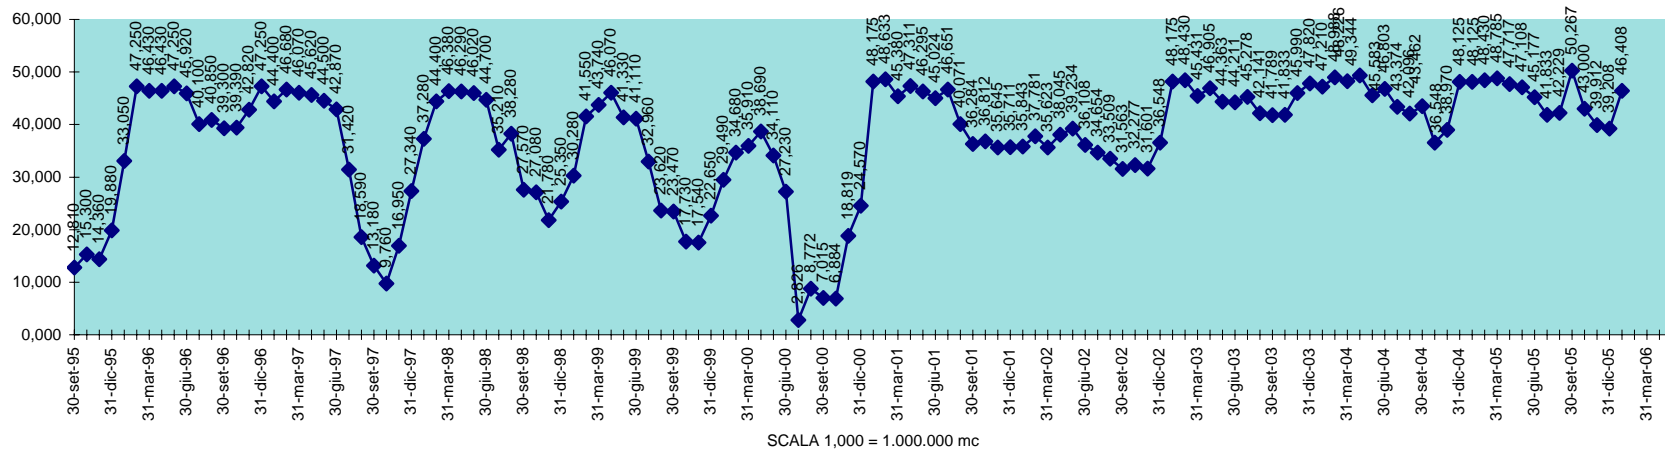

INVASO DEL COGHINAS
DISPONIBILITA' DAL 30.09.1995 AL 31.01.2006

SCALA 1,000 = 1.000.000 MC

INVASO DI CORONGIU
DISPONIBILITA' DAL 30.09.1995 AL 31.01.2006

SCALA 1,000 = 1.000.000 MC

INVASO DI CUCCHINADORZA
DISPONIBILITA' DAL 30.09.1995 AL 31.01.2006

SCALA 1,000 = 1.000.000 MC

INVASO DEL CUGA
DISPONIBILITA' DAL 30.09.1995 AL 31.01.2006

SCALA 1,000 = 1.000.000 MC

INVASO DEL FLUMENDOSA
DISPONIBILITA' 30.09.1995 AL 31.01.2006

SCALA 1,000 = 1.000.000 MC

INVASO DI FLUMINEDDU
DISPONIBILITA' DAL 30.09.1995 AL 31.01.2006

SCALA 1,000 = 1.000.000 MC

INVASO DI GOVOSAI
DISPONIBILITA' DAL 30.04.1995 AL 31.01.2006

SCALA 1,000 = 1.000.000 MC

INVASO DI GUSANA
 DISPONIBILITA' DAL 30.09.1995 AL 31.01.2006

INVASO DI IS BARROCUS
DISPONIBILITA' DAL 30.09.1995 AL 31.01.2006