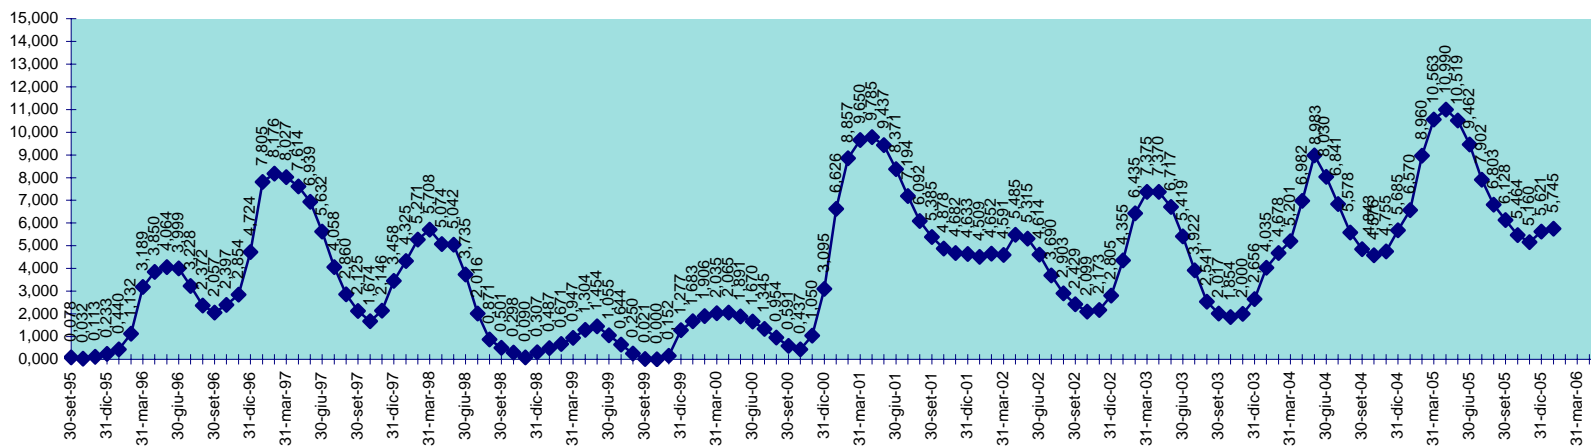

INVASO DI MEDAU ZIRIMILIS
 DISPONIBILITA' DAL 30.04.2001 AL 31.01.2006

INVASO DI MONTE PRANU
DISPONIBILITA' DAL 30.09.1995 AL 31.01.2006

SCALA 1,000 = 1.000.000 MC

INVASO DEL MULARGIA
DISPONIBILITA' DAL 30.09.1995 AL 31.01.2006

SCALA 1,000 = 1.000.000 MC

INVASO DI OLAI
DISPONIBILITA' DAL 30.04.2001 AL 31.01.2006

INVASO DI POSADA
DISPONIBILITA' DAL 30.09.1995 AL 31.01.2006

SCALA 1,000 = 1.000.000 MC

INVASO DI PUNTA GENNARTA
DISPONIBILITA' DAL 30.09.1995 AL 31.01.2006

SCALA 1,000 = 1.000.000 MC

INVASO DI RIO LENI
DISPONIBILITA' DAL 28.02.2001 AL 31.01.2006

INVASO DI SA FORADA
DISPONIBILITA' DAL 30.09.1995 AL 31.01.2006

SCALA 1,000 = 1.000.000 MC

INVASO DI S. LUCIA
DISPONIBILITA' DAL 30.09.1995 AL 31.01.2006