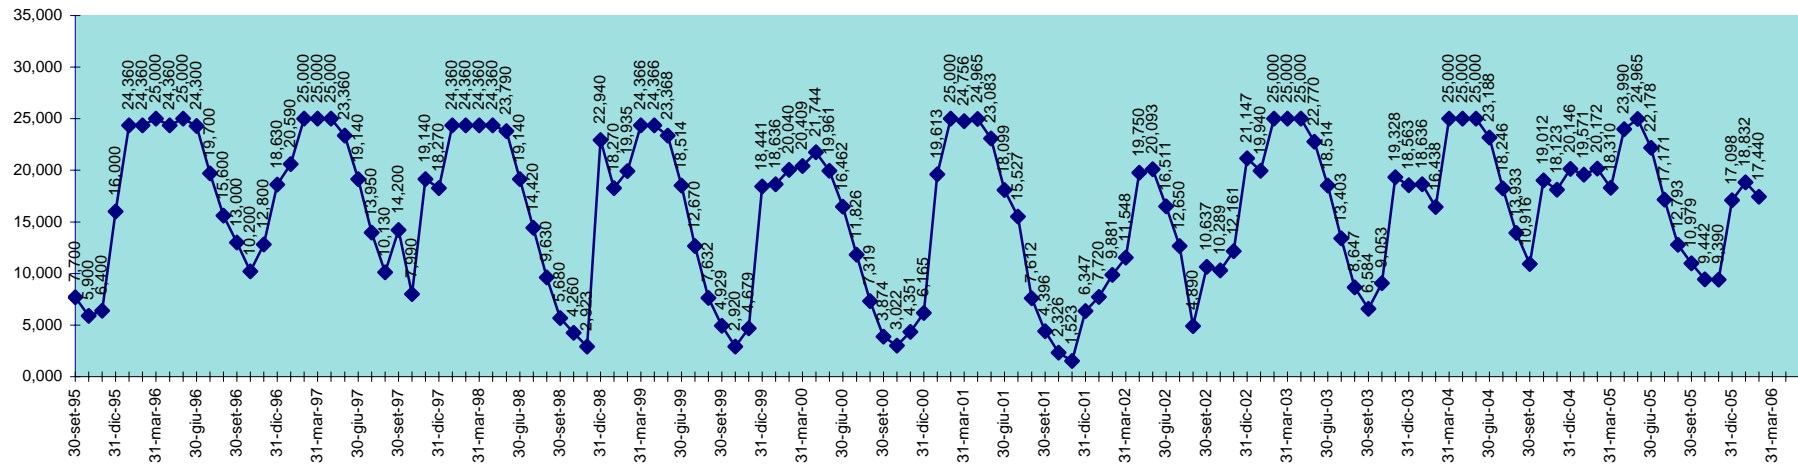

SCALA 1,000 = 1.000.000 MC

INVASO DEL MULARGIA
DISPONIBILITA' DAL 30.09.1995 AL 28.02.2006

SCALA 1,000 = 1.000.000 MC

INVASO DI OLAI
DISPONIBILITA' DAL 30.04.2001 AL 28.02.2006

INVASO DI POSADA
DISPONIBILITA' DAL 30.09.1995 AL 28.02.2006

SCALA 1,000 = 1.000.000 MC

INVASO DI PUNTA GENNARTA
DISPONIBILITA' DAL 30.09.1995 AL 28.02.2006

SCALA 1,000 = 1.000.000 MC

INVASO DI RIO LENI
DISPONIBILITA' DAL 28.02.2001 AL 28.02.2006

INVASO DI SA FORADA
DISPONIBILITA' DAL 30.09.1995 AL 28.02.2006

SCALA 1,000 = 1.000.000 MC

INVASO DI S. LUCIA
DISPONIBILITA' DAL 30.09.1995 AL 28.02.2006

SCALA 1,000 = 1.000.000 MC

INVASO DI SIMBRIZZI
DISPONIBILITA' DAL 30.09.1995 AL 28.02.2006

SCALA 1,000 = 1.000.000 MC