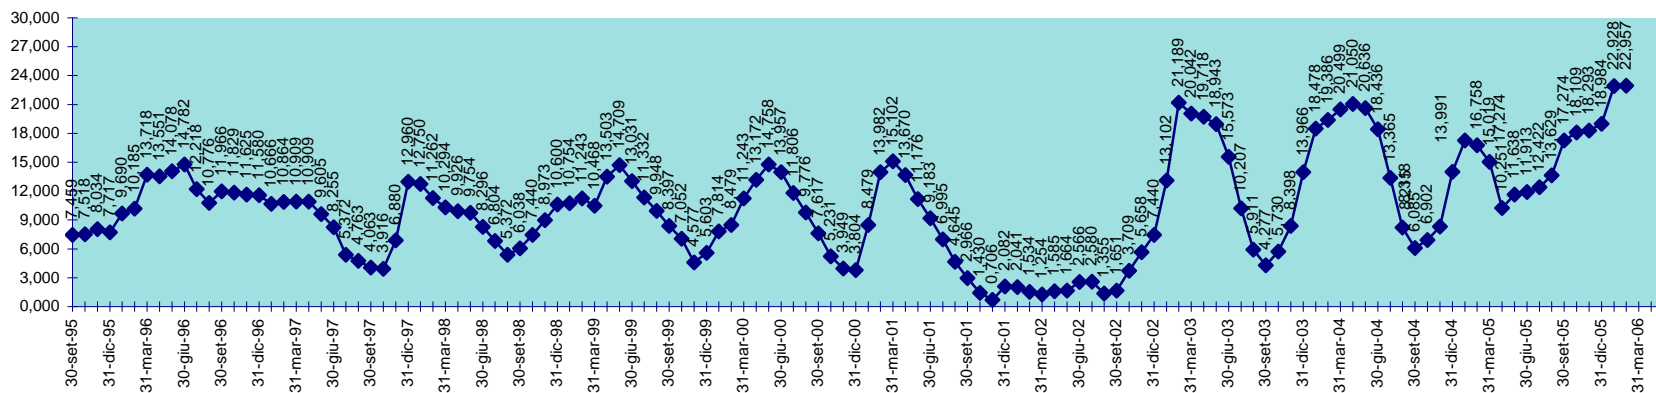

SCALA 1,000 = 1.000.000 MC

INVASO DEL MULARGIA
DISPONIBILITA' DAL 30.09.1995 AL 28.02.2006

SCALA 1,000 = 1.000.000 MC

INVASO DI OLAI
DISPONIBILITA' DAL 30.04.2001 AL 28.02.2006

INVASO DI POSADA
DISPONIBILITA' DAL 30.09.1995 AL 28.02.2006

SCALA 1,000 = 1.000.000 MC

INVASO DI PUNTA GENNARTA
DISPONIBILITA' DAL 30.09.1995 AL 28.02.2006

SCALA 1,000 = 1.000.000 MC

INVASO DI RIO LENI
DISPONIBILITA' DAL 28.02.2001 AL 28.02.2006

INVASO DI SA FORADA
DISPONIBILITA' DAL 30.09.1995 AL 28.02.2006

SCALA 1,000 = 1.000.000 MC

INVASO DI S. LUCIA
DISPONIBILITA' DAL 30.09.1995 AL 28.02.2006

SCALA 1,000 = 1.000.000 MC

INVASO DI SIMBRIZZI
DISPONIBILITA' DAL 30.09.1995 AL 28.02.2006

SCALA 1,000 = 1.000.000 MC

INVASO DI SOS CANALES
DISPONIBILITA' DAL 30.09.1995 AL 28.02.2006

SCALA 1,000 = 1.000.000 MC

INVASO DEL TEMO
DISPONIBILITA' DAL 30.09.95 AL 28.02.2006

SCALA 1,000 = 1.000.000 MC

INVASO DI TORREI
DISPONIBILITA' DAL 30.09.1995 AL 28.02.2006