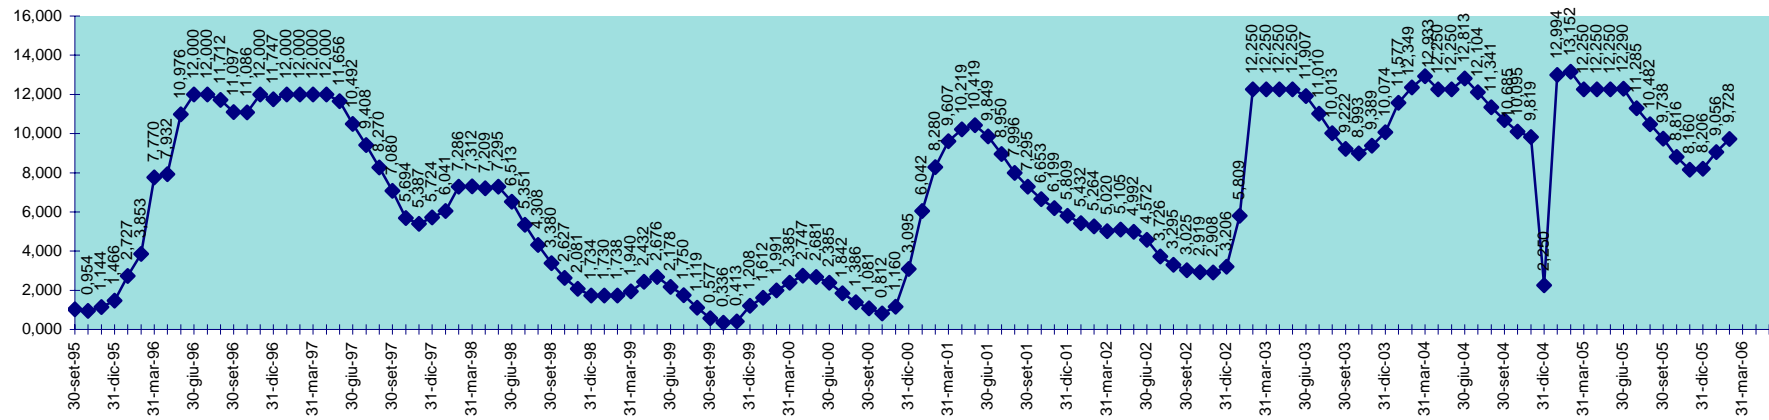

INVASO DEL FLUMENDOSA
DISPONIBILITA' 30.09.1995 AL 28.02.2006

SCALA 1,000 = 1.000.000 MC

INVASO DI FLUMINEDDU
DISPONIBILITA' DAL 30.09.1995 AL 28.02.2006

SCALA 1,000 = 1.000.000 MC

INVASO DI GOVOSAI
DISPONIBILITA' DAL 30.04.1995 AL 28.02.2006

SCALA 1,000 = 1.000.000 MC

INVASO DI GUSANA
DISPONIBILITA' DAL 30.09.1995 AL 28.02.2006

INVASO DI IS BARROCUS
DISPONIBILITA' DAL 30.09.1995 AL 28.02.2006

SCALA 1,000 = 1.000.000 MC

INVASO DEL LISCIA
DISPONIBILITA' DAL 30.09.1995 AL 28.02.2006