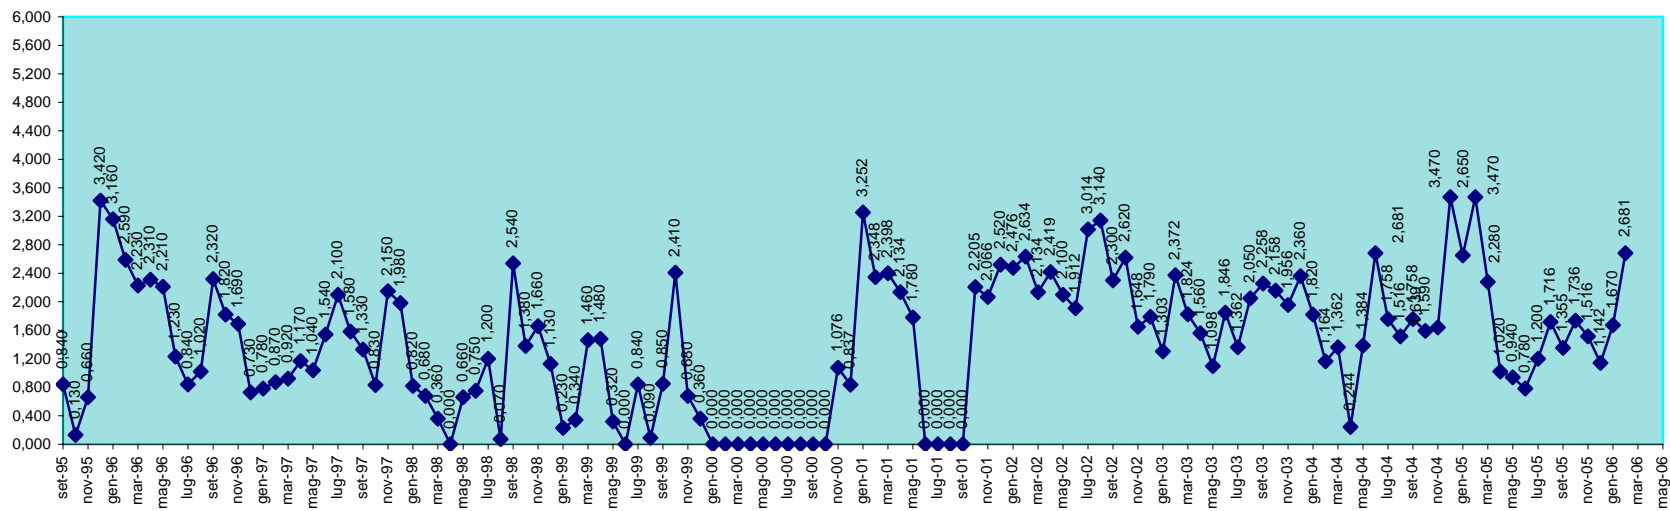

INVASO DI BENZONE
DISPONIBILITA' DAL 30.09.1995 AL 28.02.2006

SCALA 1,000 = 1.000.000 MC

INVASO DI BIDIGHINZU
DISPONIBILITA' DAL 30.09.1995 AL 28.02.2006

SCALA 1,000 = 1.000.000 MC

INVASO DI BUNNARI
DISPONIBILITA' DAL 30.09.1995 AL 28.02.2006

SCALA 1,000 = 1.000.000 MC

INVASO DI CANTONIERA
DISPONIBILITA' DAL 28.02.2001 AL 28.02.2006

SCALA 1,000 = 1.000.000 MC

INVASO DI CASAFIUME
DISPONIBILITA' DAL 30.09.1995 AL 28.02.2006

SCALA 1,000 = 1.000.000 MC

INVASO DI CASTELDORIA
DISPONIBILITA' DAL 30.09.1995 AL 28.02.2006

SCALA 1,000 = 1.000.000 MC

INVASO DEL COGHINAS
DISPONIBILITA' DAL 30.09.1995 AL 28.02.2006

SCALA 1,000 = 1.000.000 MC

INVASO DI CORONGIU
DISPONIBILITA' DAL 30.09.1995 AL 28.02.2006

SCALA 1,000 = 1.000.000 MC

INVASO DI CUCCHINADORZA
DISPONIBILITA' DAL 30.09.1995 AL 28.02.2006

SCALA 1,000 = 1.000.000 MC

INVASO DEL CUGA
DISPONIBILITA' DAL 30.09.1995 AL 28.02.2006

SCALA 1,000 = 1.000.000 MC