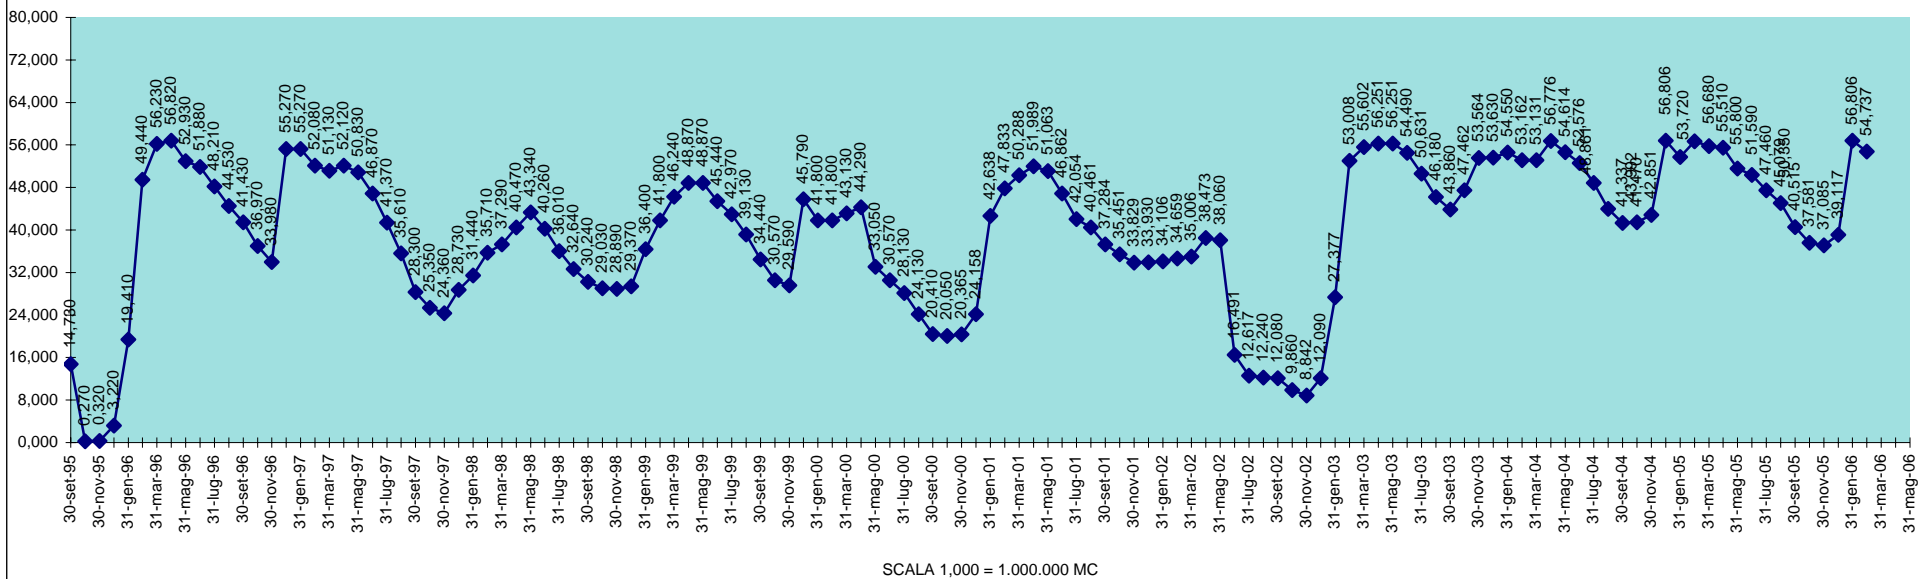

INVASO DEL BASSO CIXERRI
DISPONIBILITA' DAL 30.09.1995 AL 28.02.2006

INVASO DI BAU MUGGERIS
DISPONIBILITA' DAL 30.09.1995 AL 28.02.2006

INVASO DI BAU PRESSIU
DISPONIBILITA' DAL 30.09.1995 AL 28.02.2006

SCALA 1,000 = 1.000.000 MC

INVASO DI BENZONE
DISPONIBILITA' DAL 30.09.1995 AL 28.02.2006

SCALA 1,000 = 1.000.000 MC

INVASO DI BIDIGHINZU
DISPONIBILITA' DAL 30.09.1995 AL 28.02.2006

SCALA 1,000 = 1.000.000 MC

INVASO DI BUNNARI
DISPONIBILITA' DAL 30.09.1995 AL 28.02.2006

SCALA 1,000 = 1.000.000 MC

INVASO DI CANTONIERA
DISPONIBILITA' DAL 28.02.2001 AL 28.02.2006

SCALA 1,000 = 1.000.000 MC

INVASO DI CASAFIUME
DISPONIBILITA' DAL 30.09.1995 AL 28.02.2006

SCALA 1,000 = 1.000.000 MC

SCALA 1,000 = 1.000.000 MC

INVASO DI CUCCHINADORZA
DISPONIBILITA' DAL 30.09.1995 AL 28.02.2006

SCALA 1,000 = 1.000.000 MC

INVASO DEL CUGA
DISPONIBILITA' DAL 30.09.1995 AL 28.02.2006

SCALA 1,000 = 1.000.000 MC