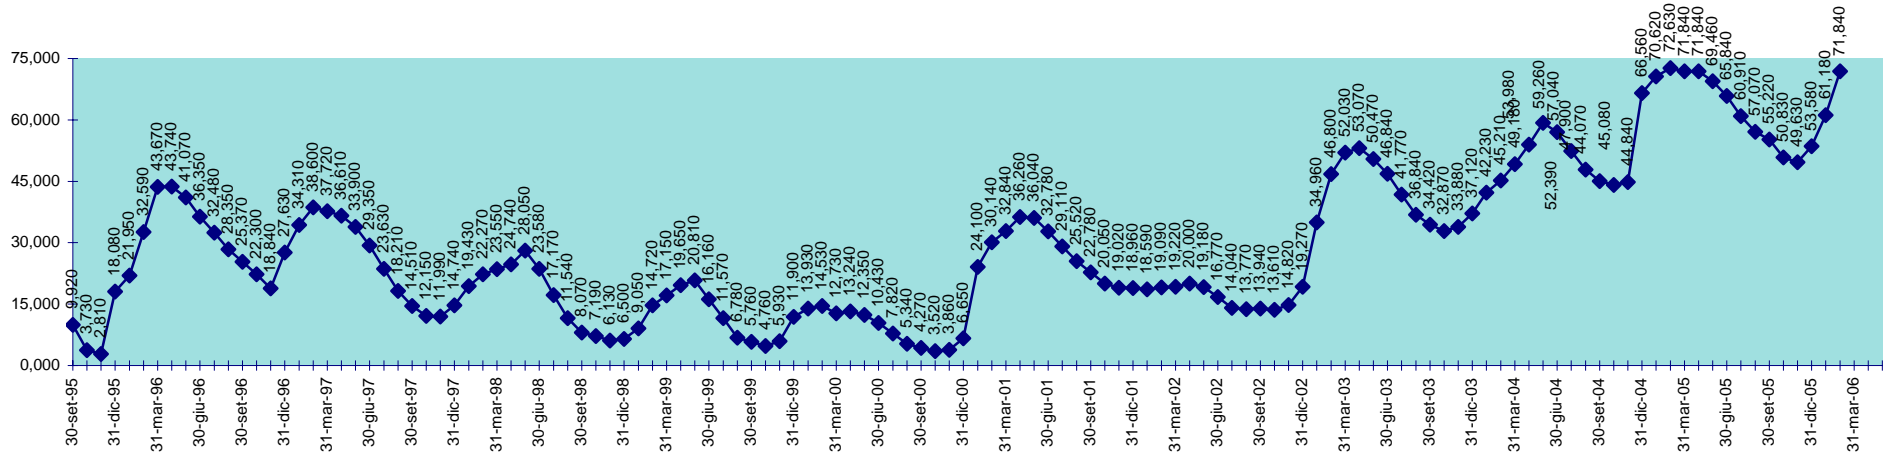

INVASO DEL FLUMENDOSA
DISPONIBILITA' 30.09.1995 AL 28.02.2006

SCALA 1,000 = 1.000.000 MC

INVASO DI FLUMINEDDU
DISPONIBILITA' DAL 30.09.1995 AL 28.02.2006

SCALA 1,000 = 1.000.000 MC

INVASO DI GOVOSAI
DISPONIBILITA' DAL 30.04.1995 AL 28.02.2006

SCALA 1,000 = 1.000.000 MC

INVASO DI GUSANA
DISPONIBILITA' DAL 30.09.1995 AL 28.02.2006

INVASO DI IS BARROCUS
DISPONIBILITA' DAL 30.09.1995 AL 28.02.2006

SCALA 1,000 = 1.000.000 MC

INVASO DEL LISCIA
DISPONIBILITA' DAL 30.09.1995 AL 28.02.2006

SCALA 1,000 = 1.000.000 MC

INVASO DI MANNU PATTADA
DISPONIBILITA' DAL 30.09.1995 AL 28.02.2006

SCALA 1,000 = 1.000.000 MC

INVASO DI MEDAU ZIRIMILIS
 DISPONIBILITA' DAL 30.04.2001 AL 28.02.2006

INVASO DI MONTE PRANU
DISPONIBILITA' DAL 30.09.1995 AL 28.02.2006

SCALA 1,000 = 1.000.000 MC

INVASO DEL MULARGIA
DISPONIBILITA' DAL 30.09.1995 AL 28.02.2006

SCALA 1,000 = 1.000.000 MC

INVASO DI OLAI
DISPONIBILITA' DAL 30.04.2001 AL 28.02.2006

INVASO DI POSADA
DISPONIBILITA' DAL 30.09.1995 AL 28.02.2006