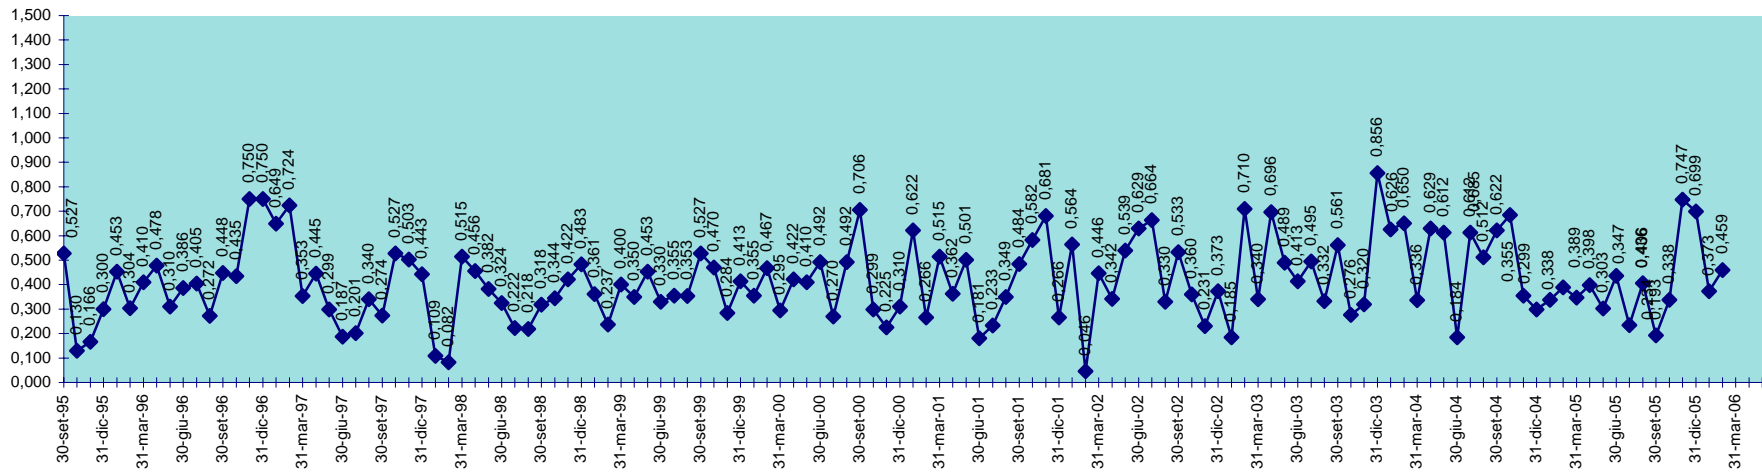

INVASO DEL BASSO CIXERRI
DISPONIBILITA' DAL 30.09.1995 AL 28.02.2006

INVASO DI BAU MUGGERIS
DISPONIBILITA' DAL 30.09.1995 AL 28.02.2006

INVASO DI BAU PRESSIU
DISPONIBILITA' DAL 30.09.1995 AL 28.02.2006

SCALA 1,000 = 1.000.000 MC

INVASO DI BENZONE
DISPONIBILITA' DAL 30.09.1995 AL 28.02.2006

SCALA 1,000 = 1.000.000 MC

INVASO DI BIDIGHINZU
DISPONIBILITA' DAL 30.09.1995 AL 28.02.2006

SCALA 1,000 = 1.000.000 MC

INVASO DI BUNNARI
DISPONIBILITA' DAL 30.09.1995 AL 28.02.2006

SCALA 1,000 = 1.000.000 MC

INVASO DI CANTONIERA
DISPONIBILITA' DAL 28.02.2001 AL 28.02.2006

SCALA 1,000 = 1.000.000 MC

INVASO DI CASAFIUME
DISPONIBILITA' DAL 30.09.1995 AL 28.02.2006

SCALA 1,000 = 1.000.000 MC

SCALA 1,000 = 1.000.000 MC

INVASO DI CUCCHINADORZA
DISPONIBILITA' DAL 30.09.1995 AL 28.02.2006

SCALA 1,000 = 1.000.000 MC

INVASO DEL CUGA
DISPONIBILITA' DAL 30.09.1995 AL 28.02.2006

SCALA 1,000 = 1.000.000 MC