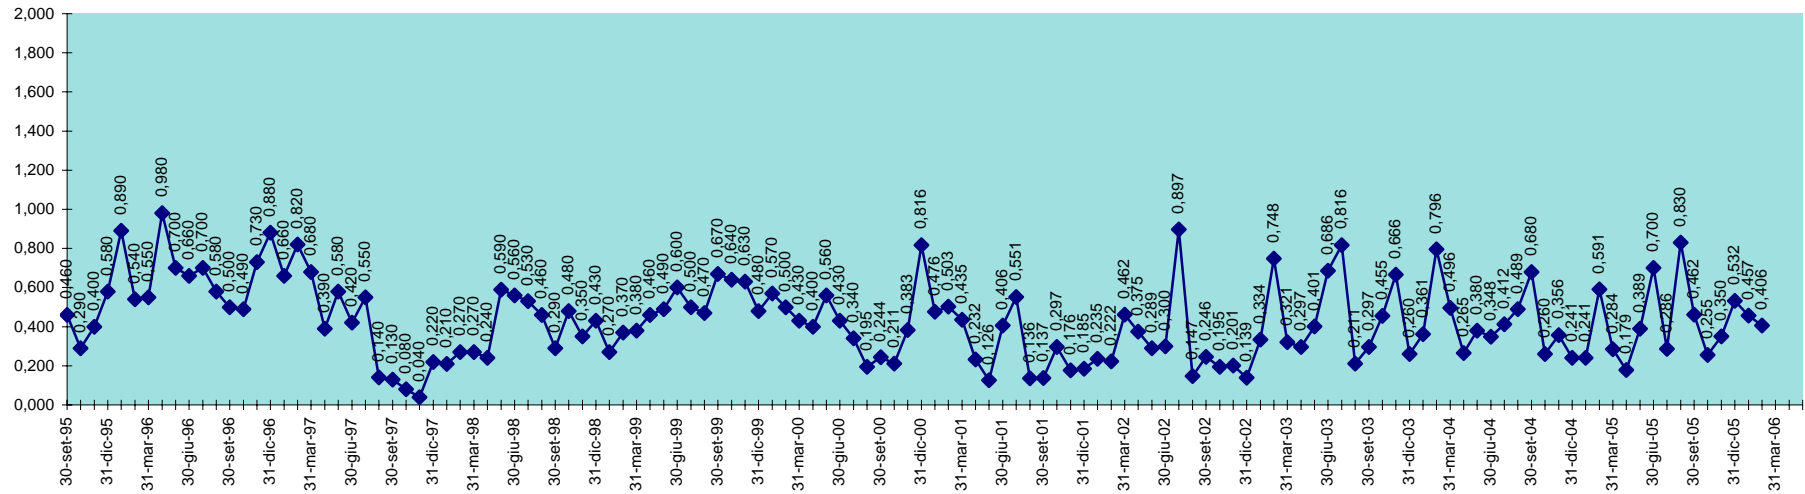

INVASO DEL BASSO CIXERRI
DISPONIBILITA' DAL 30.09.1995 AL 28.02.2006

INVASO DI BAU MUGGERIS
DISPONIBILITA' DAL 30.09.1995 AL 28.02.2006

INVASO DI BAU PRESSIU
DISPONIBILITA' DAL 30.09.1995 AL 28.02.2006

SCALA 1,000 = 1.000.000 MC

INVASO DI BENZONE
DISPONIBILITA' DAL 30.09.1995 AL 28.02.2006

SCALA 1,000 = 1.000.000 MC

INVASO DI BIDIGHINZU
DISPONIBILITA' DAL 30.09.1995 AL 28.02.2006

SCALA 1,000 = 1.000.000 MC

INVASO DI BUNNARI
DISPONIBILITA' DAL 30.09.1995 AL 28.02.2006

SCALA 1,000 = 1.000.000 MC

INVASO DI CUCCHINADORZA
DISPONIBILITA' DAL 30.09.1995 AL 28.02.2006

SCALA 1,000 = 1.000.000 MC

INVASO DEL CUGA
DISPONIBILITA' DAL 30.09.1995 AL 28.02.2006

SCALA 1,000 = 1.000.000 MC

INVASO DI SOS CANALES
DISPONIBILITA' DAL 30.09.1995 AL 28.02.2006

SCALA 1,000 = 1.000.000 MC

INVASO DEL TEMO
DISPONIBILITA' DAL 30.09.95 AL 28.02.2006

SCALA 1,000 = 1.000.000 MC

INVASO DI TORREI
DISPONIBILITA' DAL 30.09.1995 AL 28.02.2006