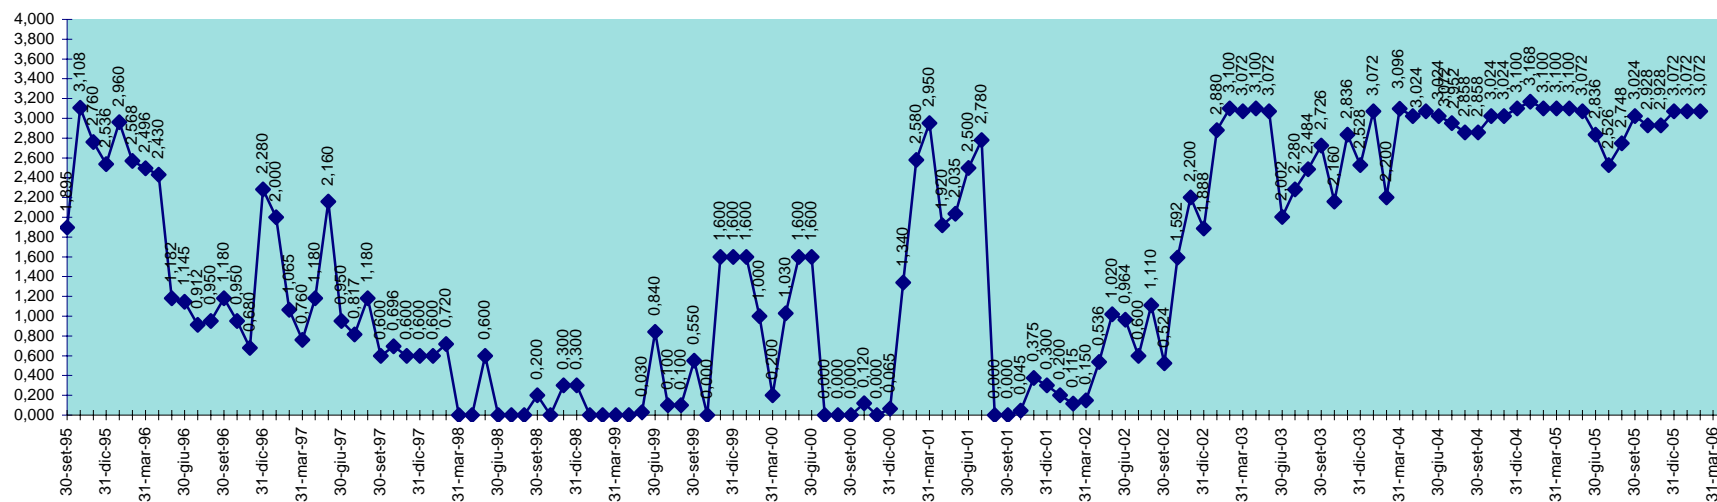

SCALA 1,000 = 1.000.000 MC

INVASO DEL MULARGIA
DISPONIBILITA' DAL 30.09.1995 AL 28.02.2006

SCALA 1,000 = 1.000.000 MC

INVASO DI OLAI
DISPONIBILITA' DAL 30.04.2001 AL 28.02.2006

INVASO DI POSADA
DISPONIBILITA' DAL 30.09.1995 AL 28.02.2006

SCALA 1,000 = 1.000.000 MC

INVASO DI PUNTA GENNARTA
DISPONIBILITA' DAL 30.09.1995 AL 28.02.2006

SCALA 1,000 = 1.000.000 MC

INVASO DI RIO LENI
DISPONIBILITA' DAL 28.02.2001 AL 28.02.2006

INVASO DI SA FORADA
DISPONIBILITA' DAL 30.09.1995 AL 28.02.2006

SCALA 1,000 = 1.000.000 MC

INVASO DI S. LUCIA
DISPONIBILITA' DAL 30.09.1995 AL 28.02.2006

SCALA 1,000 = 1.000.000 MC

INVASO DI SIMBRIZZI
DISPONIBILITA' DAL 30.09.1995 AL 28.02.2006

SCALA 1,000 = 1.000.000 MC