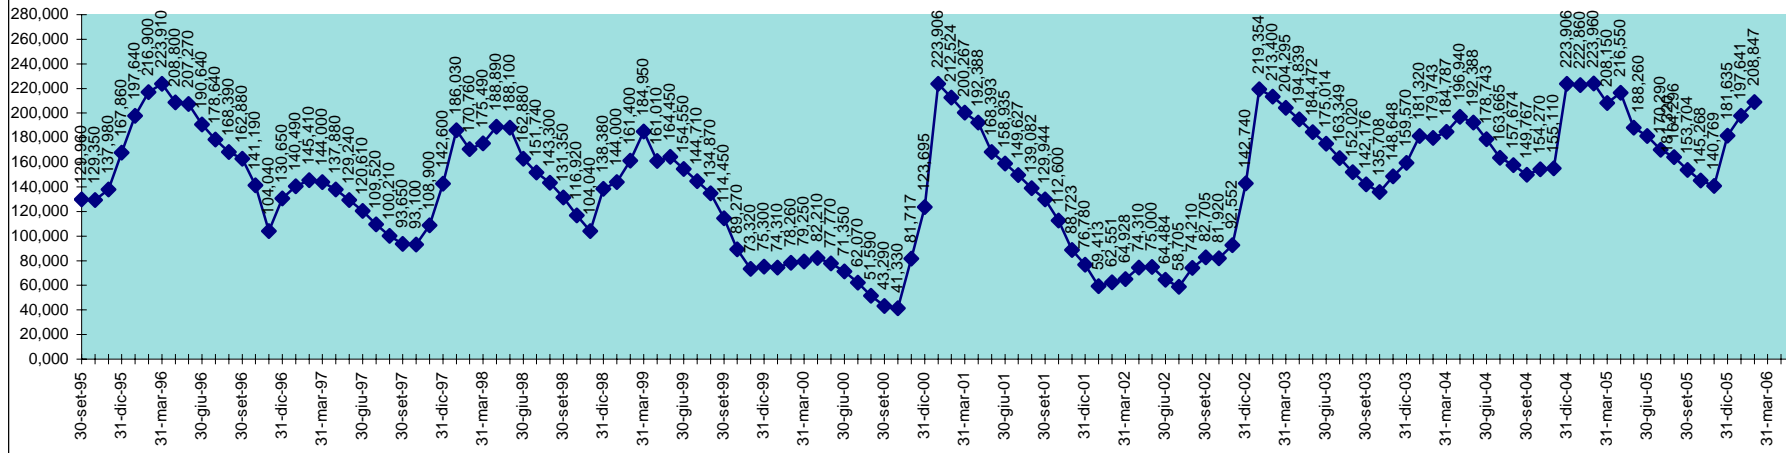

INVASO DI BENZONE
DISPONIBILITA' DAL 30.09.1995 AL 28.02.2006

SCALA 1,000 = 1.000.000 MC

INVASO DI BIDIGHINZU
DISPONIBILITA' DAL 30.09.1995 AL 28.02.2006

SCALA 1,000 = 1.000.000 MC

INVASO DI BUNNARI
DISPONIBILITA' DAL 30.09.1995 AL 28.02.2006

SCALA 1,000 = 1.000.000 MC

INVASO DI CANTONIERA
DISPONIBILITA' DAL 28.02.2001 AL 28.02.2006

SCALA 1,000 = 1.000.000 MC

INVASO DI CASAFIUME
DISPONIBILITA' DAL 30.09.1995 AL 28.02.2006

SCALA 1,000 = 1.000.000 MC

INVASO DI CASTELDORIA
DISPONIBILITA' DAL 30.09.1995 AL 28.02.2006

SCALA 1,000 = 1.000.000 MC

INVASO DEL COGHINAS
DISPONIBILITA' DAL 30.09.1995 AL 28.02.2006

SCALA 1,000 = 1.000.000 MC

INVASO DI CORONGIU
DISPONIBILITA' DAL 30.09.1995 AL 28.02.2006

SCALA 1,000 = 1.000.000 MC

INVASO DI CUCCHINADORZA
DISPONIBILITA' DAL 30.09.1995 AL 28.02.2006

SCALA 1,000 = 1.000.000 MC

INVASO DEL CUGA
DISPONIBILITA' DAL 30.09.1995 AL 28.02.2006

SCALA 1,000 = 1.000.000 MC