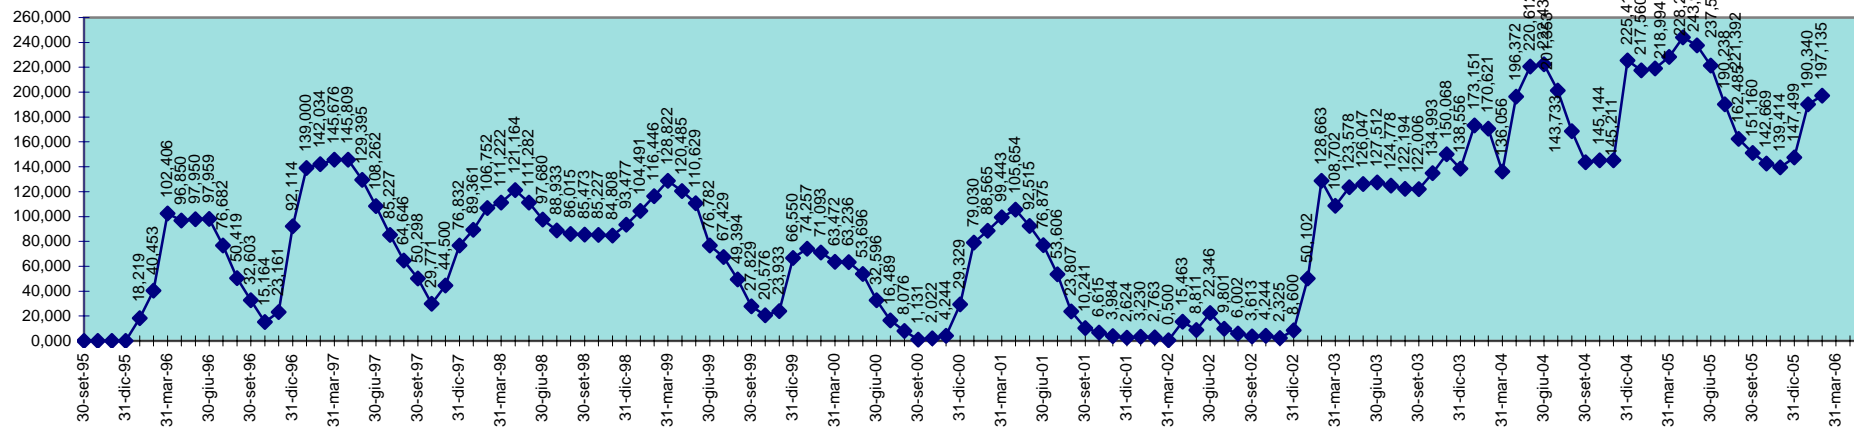

SCALA 1,000 = 1.000.000 MC

INVASO DI CUCCHINADORZA
DISPONIBILITA' DAL 30.09.1995 AL 28.02.2006

SCALA 1,000 = 1.000.000 MC

INVASO DEL CUGA
DISPONIBILITA' DAL 30.09.1995 AL 28.02.2006

SCALA 1,000 = 1.000.000 MC

INVASO DEL FLUMENDOSA
DISPONIBILITA' 30.09.1995 AL 28.02.2006

SCALA 1,000 = 1.000.000 MC

INVASO DI FLUMINEDDU
DISPONIBILITA' DAL 30.09.1995 AL 28.02.2006

SCALA 1,000 = 1.000.000 MC

INVASO DI GOVOSAI
DISPONIBILITA' DAL 30.04.1995 AL 28.02.2006