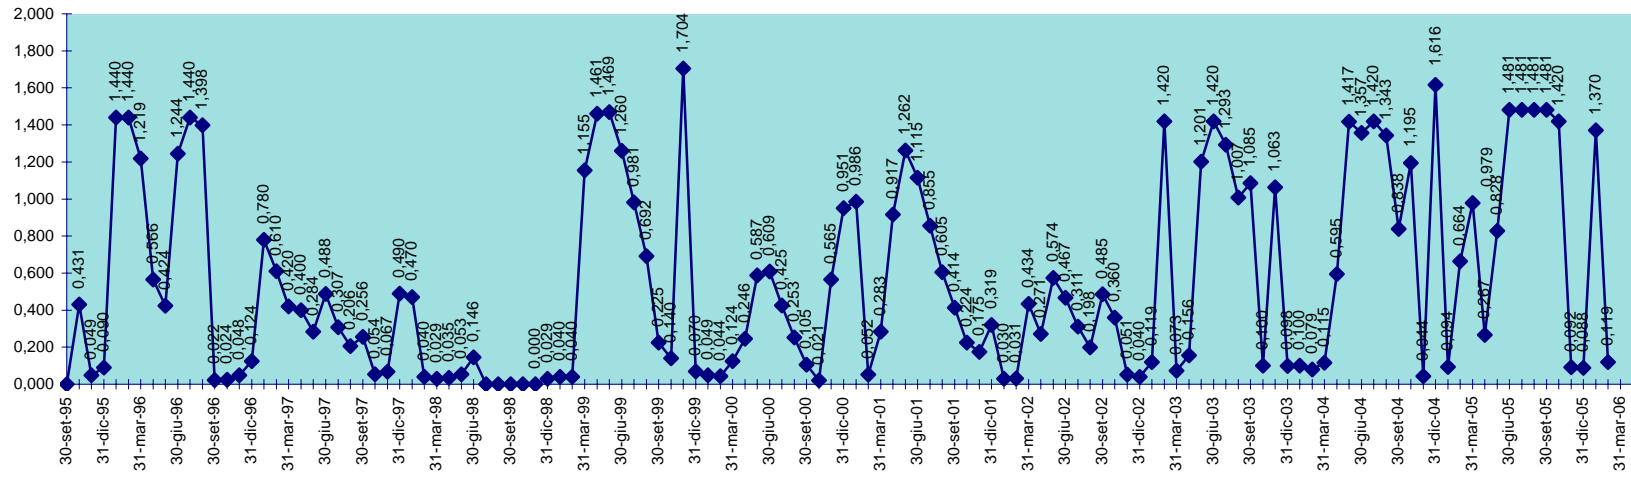

SCALA 1,000 = 1.000.000 MC

INVASO DI CUCCHINADORZA
DISPONIBILITA' DAL 30.09.1995 AL 28.02.2006

SCALA 1,000 = 1.000.000 MC

INVASO DEL CUGA
DISPONIBILITA' DAL 30.09.1995 AL 28.02.2006

SCALA 1,000 = 1.000.000 MC

INVASO DEL FLUMENDOSA
DISPONIBILITA' 30.09.1995 AL 28.02.2006

SCALA 1,000 = 1.000.000 MC

INVASO DI FLUMINEDDU
DISPONIBILITA' DAL 30.09.1995 AL 28.02.2006

SCALA 1,000 = 1.000.000 MC

INVASO DI GOVOSAI
DISPONIBILITA' DAL 30.04.1995 AL 28.02.2006