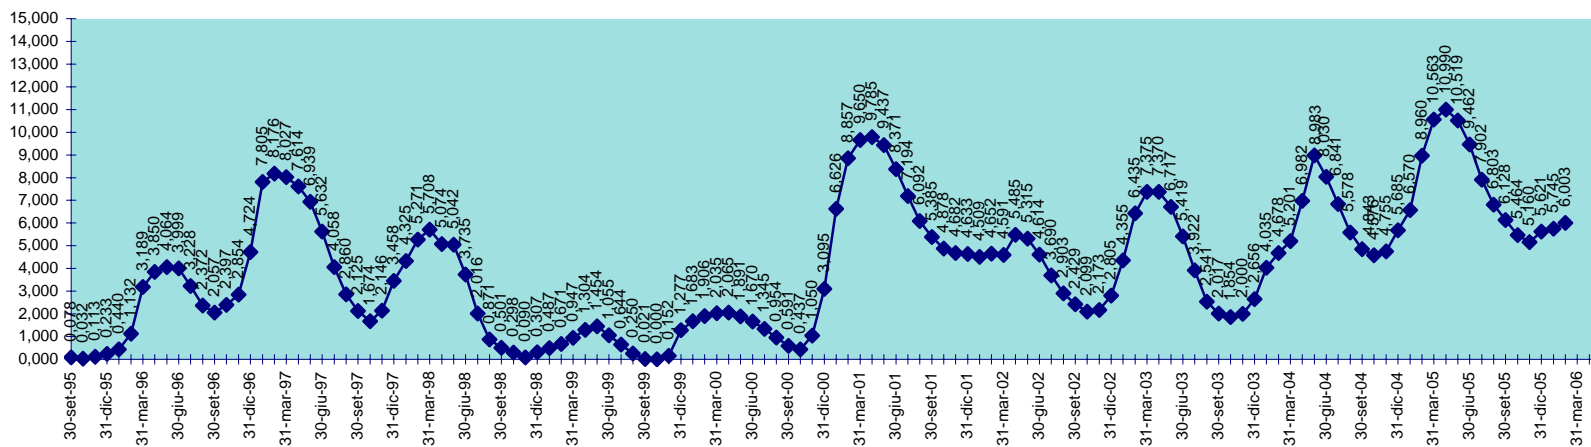

SCALA 1,000 = 1.000.000 MC

INVASO DEL MULARGIA
DISPONIBILITA' DAL 30.09.1995 AL 28.02.2006

SCALA 1,000 = 1.000.000 MC

INVASO DI OLAI
DISPONIBILITA' DAL 30.04.2001 AL 28.02.2006

INVASO DI POSADA
DISPONIBILITA' DAL 30.09.1995 AL 28.02.2006

SCALA 1,000 = 1.000.000 MC

INVASO DI PUNTA GENNARTA
DISPONIBILITA' DAL 30.09.1995 AL 28.02.2006

SCALA 1,000 = 1.000.000 MC

INVASO DI RIO LENI
DISPONIBILITA' DAL 28.02.2001 AL 28.02.2006

INVASO DI SA FORADA
DISPONIBILITA' DAL 30.09.1995 AL 28.02.2006

SCALA 1,000 = 1.000.000 MC

INVASO DI S. LUCIA
DISPONIBILITA' DAL 30.09.1995 AL 28.02.2006

SCALA 1,000 = 1.000.000 MC

INVASO DI SIMBRIZZI
DISPONIBILITA' DAL 30.09.1995 AL 28.02.2006

SCALA 1,000 = 1.000.000 MC