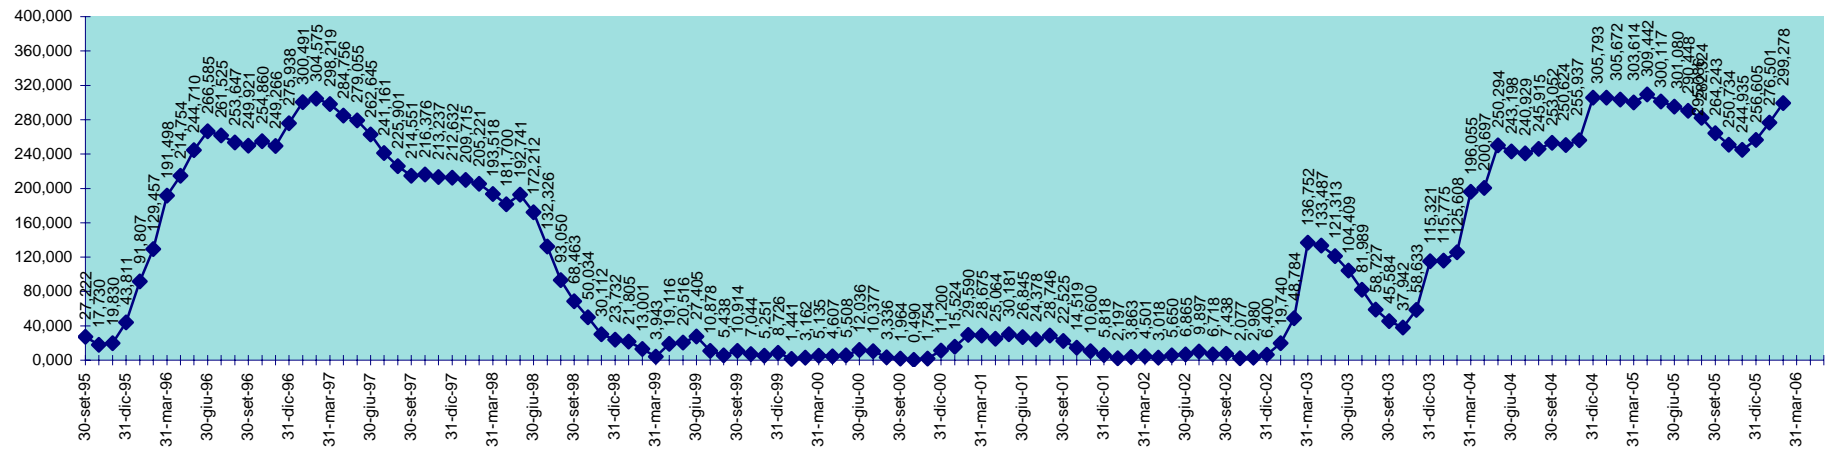

SCALA 1,000 = 1.000.000 MC

INVASO DI MANNU PATTADA
DISPONIBILITA' DAL 30.09.1995 AL 28.02.2006

SCALA 1,000 = 1.000.000 MC

INVASO DI MEDAU ZIRIMILIS
 DISPONIBILITA' DAL 30.04.2001 AL 28.02.2006

INVASO DI MONTE PRANU
DISPONIBILITA' DAL 30.09.1995 AL 28.02.2006

SCALA 1,000 = 1.000.000 MC

INVASO DEL MULARGIA
DISPONIBILITA' DAL 30.09.1995 AL 28.02.2006

SCALA 1,000 = 1.000.000 MC

INVASO DI OLAI
DISPONIBILITA' DAL 30.04.2001 AL 28.02.2006

INVASO DI POSADA
DISPONIBILITA' DAL 30.09.1995 AL 28.02.2006

SCALA 1,000 = 1.000.000 MC

INVASO DI PUNTA GENNARTA
DISPONIBILITA' DAL 30.09.1995 AL 28.02.2006

SCALA 1,000 = 1.000.000 MC

INVASO DI RIO LENI
DISPONIBILITA' DAL 28.02.2001 AL 28.02.2006

INVASO DI SA FORADA
DISPONIBILITA' DAL 30.09.1995 AL 28.02.2006