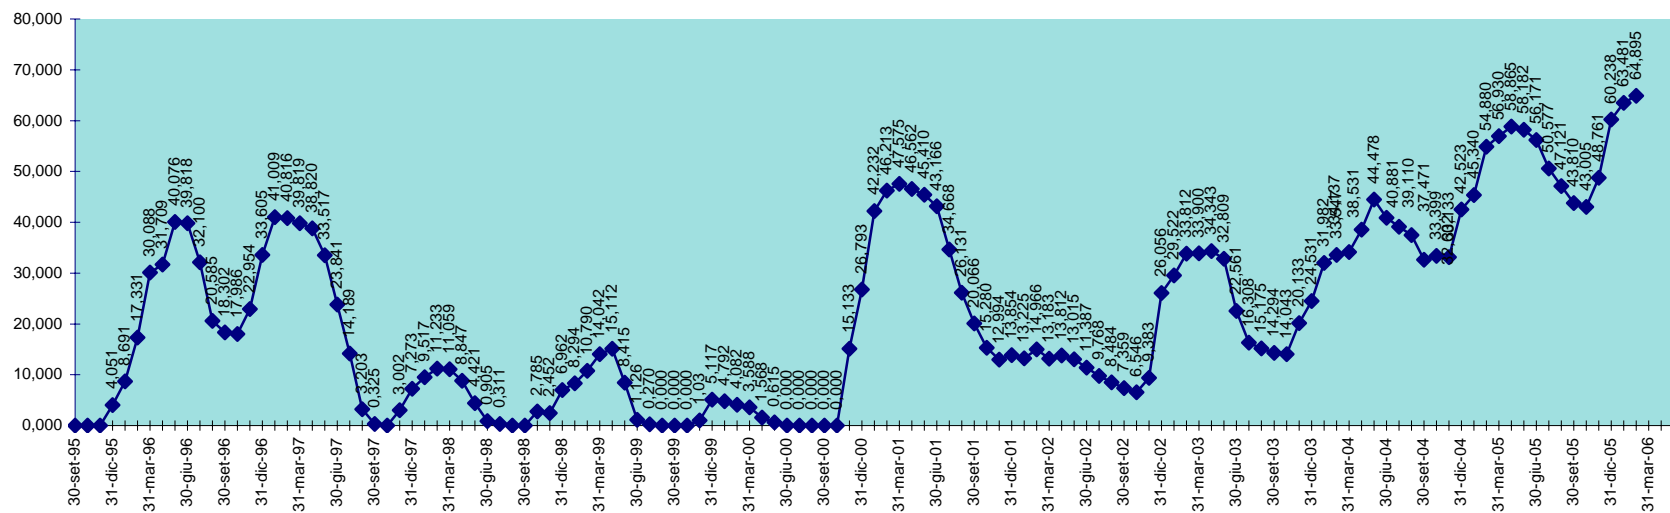

SCALA 1,000 = 1.000.000 MC

INVASO DI PUNTA GENNARTA
DISPONIBILITA' DAL 30.09.1995 AL 28.02.2006

SCALA 1,000 = 1.000.000 MC

INVASO DI RIO LENI
DISPONIBILITA' DAL 28.02.2001 AL 28.02.2006

INVASO DI SA FORADA
DISPONIBILITA' DAL 30.09.1995 AL 28.02.2006

SCALA 1,000 = 1.000.000 MC

INVASO DI S. LUCIA
DISPONIBILITA' DAL 30.09.1995 AL 28.02.2006

SCALA 1,000 = 1.000.000 MC

INVASO DI SIMBRIZZI
DISPONIBILITA' DAL 30.09.1995 AL 28.02.2006

SCALA 1,000 = 1.000.000 MC

INVASO DI SOS CANALES
DISPONIBILITA' DAL 30.09.1995 AL 28.02.2006

SCALA 1,000 = 1.000.000 MC

INVASO DEL TEMO
DISPONIBILITA' DAL 30.09.95 AL 28.02.2006

SCALA 1,000 = 1.000.000 MC

INVASO DI TORREI
DISPONIBILITA' DAL 30.09.1995 AL 28.02.2006