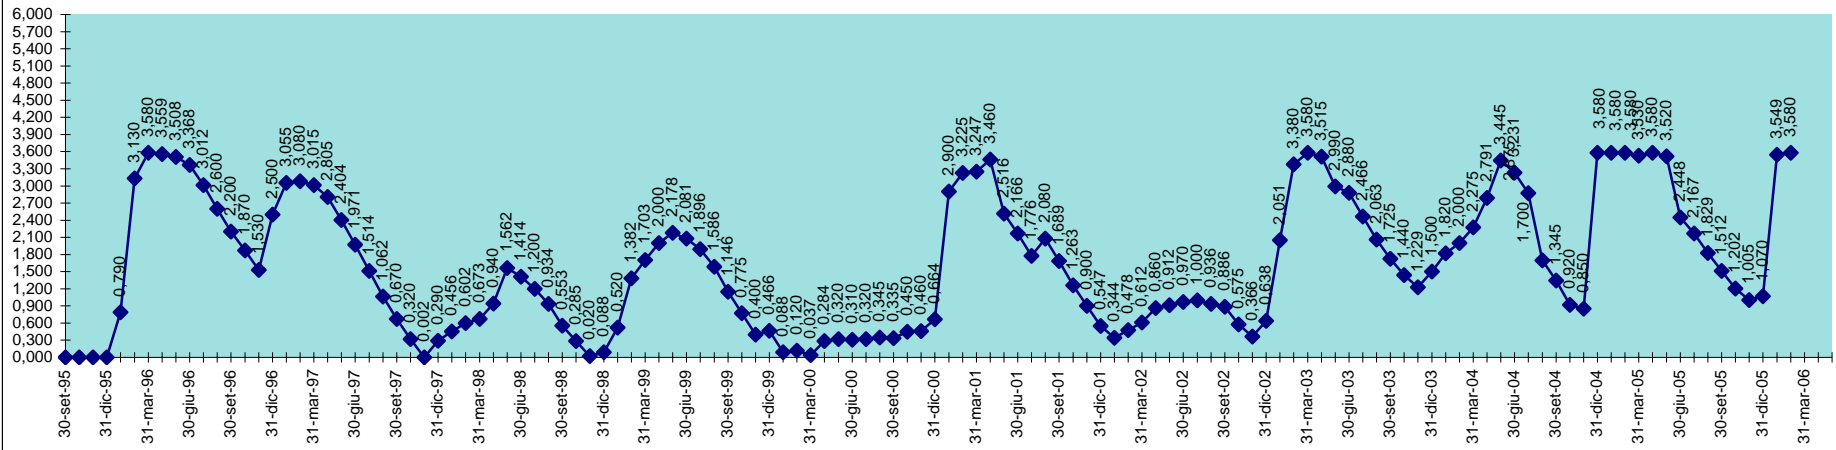

SCALA 1,000 = 1.000.000 MC

INVASO DI PUNTA GENNARTA
DISPONIBILITA' DAL 30.09.1995 AL 28.02.2006

SCALA 1,000 = 1.000.000 MC

INVASO DI RIO LENI
DISPONIBILITA' DAL 28.02.2001 AL 28.02.2006

INVASO DI SA FORADA
DISPONIBILITA' DAL 30.09.1995 AL 28.02.2006

SCALA 1,000 = 1.000.000 MC

INVASO DI S. LUCIA
DISPONIBILITA' DAL 30.09.1995 AL 28.02.2006

SCALA 1,000 = 1.000.000 MC

INVASO DI SIMBRIZZI
DISPONIBILITA' DAL 30.09.1995 AL 28.02.2006

SCALA 1,000 = 1.000.000 MC

INVASO DI SOS CANALES
DISPONIBILITA' DAL 30.09.1995 AL 28.02.2006

SCALA 1,000 = 1.000.000 MC

INVASO DEL TEMO
DISPONIBILITA' DAL 30.09.95 AL 28.02.2006

SCALA 1,000 = 1.000.000 MC

INVASO DI TORREI
DISPONIBILITA' DAL 30.09.1995 AL 28.02.2006