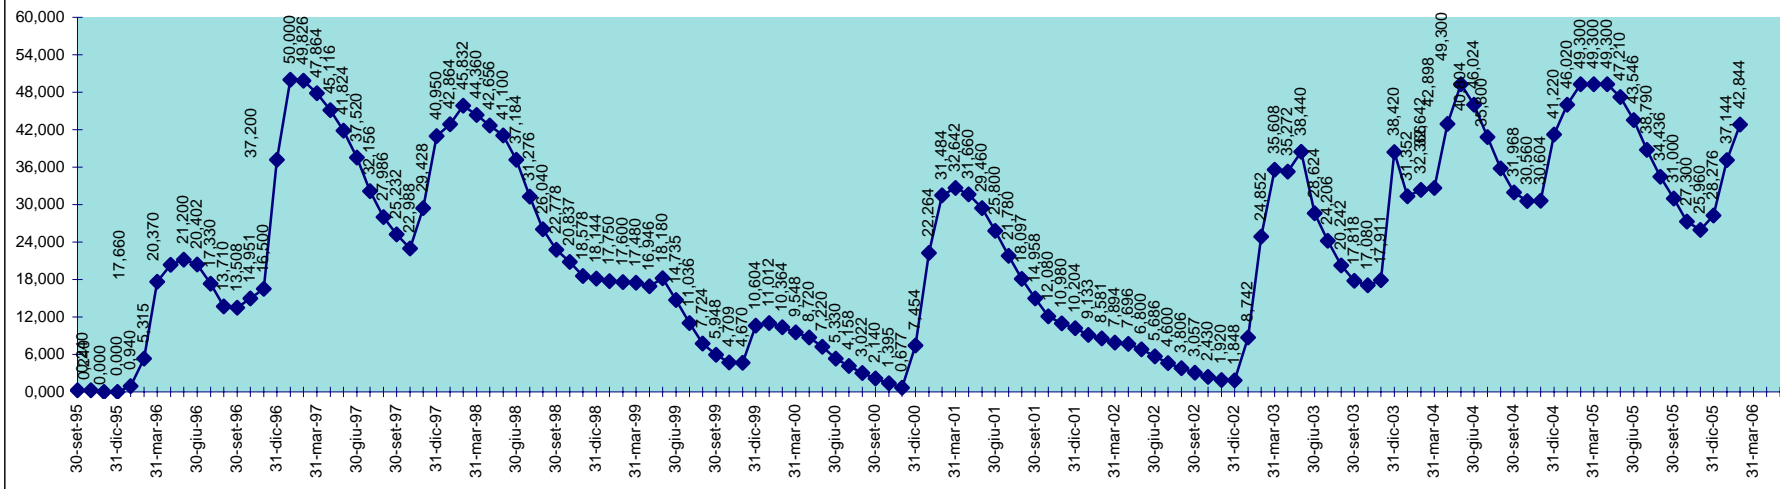

SCALA 1,000 = 1.000.000 MC

INVASO DI GUSANA
DISPONIBILITA' DAL 30.09.1995 AL 28.02.2006

INVASO DI IS BARROCUS
DISPONIBILITA' DAL 30.09.1995 AL 28.02.2006

SCALA 1,000 = 1.000.000 MC

INVASO DEL LISCIA
DISPONIBILITA' DAL 30.09.1995 AL 28.02.2006

SCALA 1,000 = 1.000.000 MC

INVASO DI MANNU PATTADA
DISPONIBILITA' DAL 30.09.1995 AL 28.02.2006

SCALA 1,000 = 1.000.000 MC

INVASO DI MEDAU ZIRIMILIS
 DISPONIBILITA' DAL 30.04.2001 AL 28.02.2006

INVASO DI MONTE PRANU
DISPONIBILITA' DAL 30.09.1995 AL 28.02.2006

SCALA 1,000 = 1.000.000 MC

INVASO DEL MULARGIA
DISPONIBILITA' DAL 30.09.1995 AL 28.02.2006

SCALA 1,000 = 1.000.000 MC

INVASO DI OLAI
DISPONIBILITA' DAL 30.04.2001 AL 28.02.2006

INVASO DI POSADA
DISPONIBILITA' DAL 30.09.1995 AL 28.02.2006

SCALA 1,000 = 1.000.000 MC

INVASO DI PUNTA GENNARTA
DISPONIBILITA' DAL 30.09.1995 AL 28.02.2006

SCALA 1,000 = 1.000.000 MC

INVASO DI RIO LENI
DISPONIBILITA' DAL 28.02.2001 AL 28.02.2006

INVASO DI SA FORADA
DISPONIBILITA' DAL 30.09.1995 AL 28.02.2006