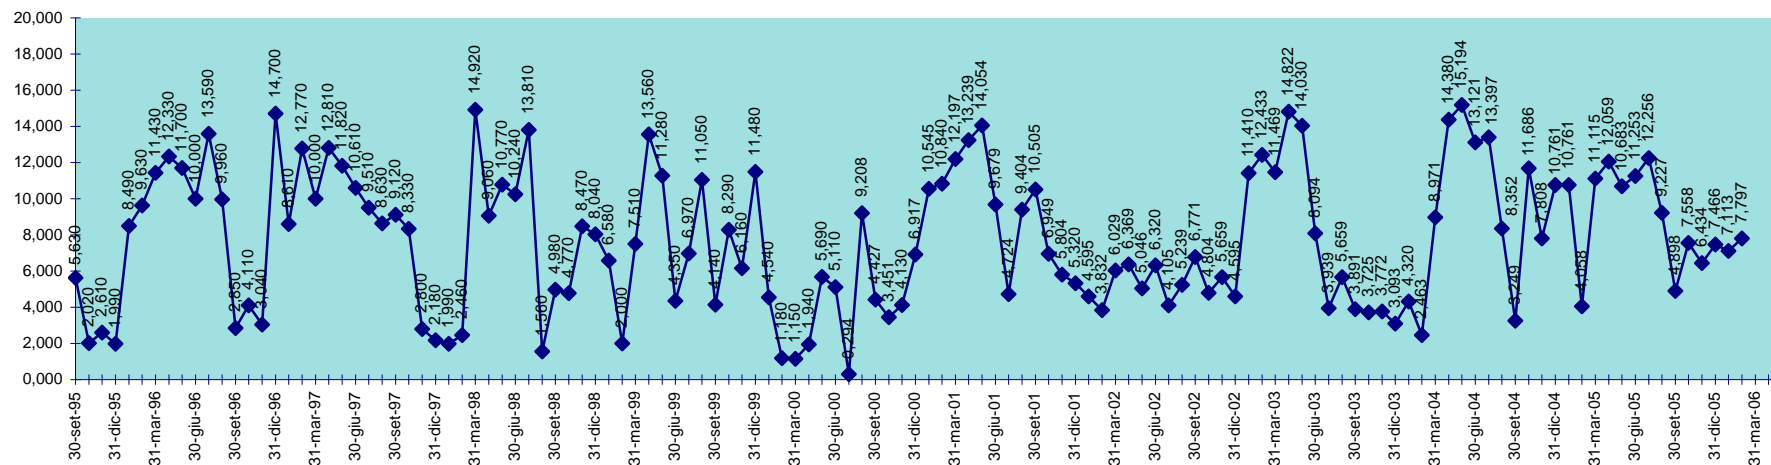

INVASO DI CASTELDORIA
DISPONIBILITA' DAL 30.09.1995 AL 28.02.2006

SCALA 1,000 = 1.000.000 MC

INVASO DEL COGHINAS
DISPONIBILITA' DAL 30.09.1995 AL 28.02.2006

SCALA 1,000 = 1.000.000 MC

INVASO DI CORONGIU
DISPONIBILITA' DAL 30.09.1995 AL 28.02.2006

SCALA 1,000 = 1.000.000 MC

INVASO DI CUCCHINADORZA
DISPONIBILITA' DAL 30.09.1995 AL 28.02.2006

SCALA 1,000 = 1.000.000 MC

INVASO DEL CUGA
DISPONIBILITA' DAL 30.09.1995 AL 28.02.2006

SCALA 1,000 = 1.000.000 MC

INVASO DEL FLUMENDOSA
DISPONIBILITA' 30.09.1995 AL 28.02.2006

SCALA 1,000 = 1.000.000 MC

INVASO DI FLUMINEDDU
DISPONIBILITA' DAL 30.09.1995 AL 28.02.2006

SCALA 1,000 = 1.000.000 MC

INVASO DI GOVOSAI
DISPONIBILITA' DAL 30.04.1995 AL 28.02.2006