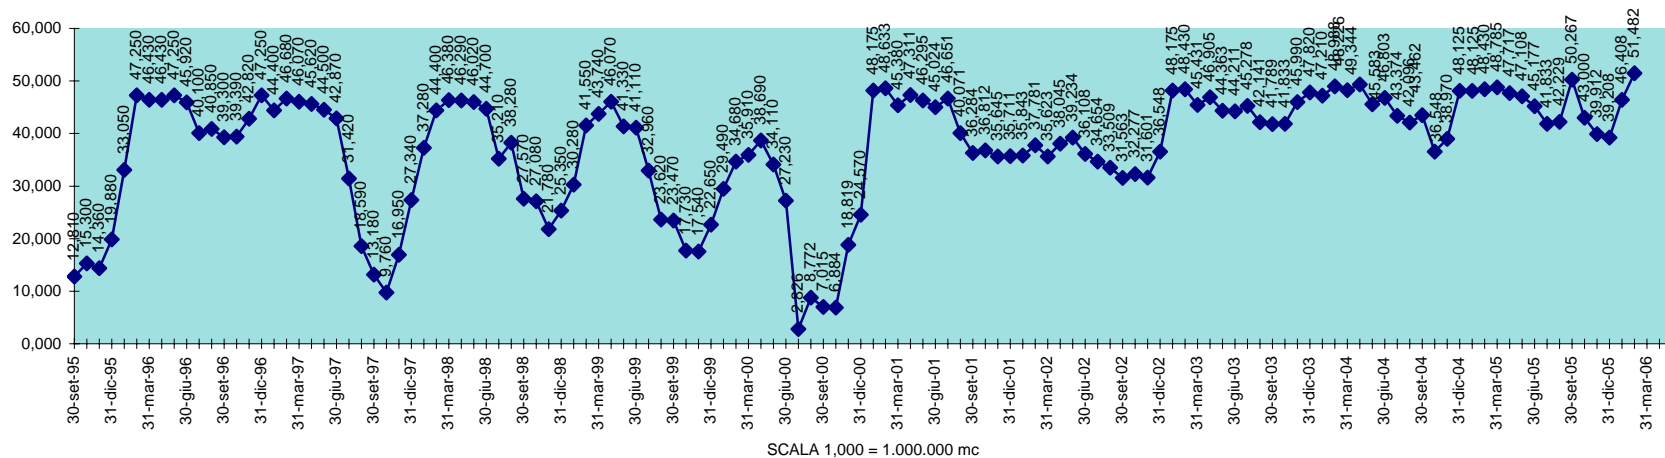

INVASO DEL FLUMENDOSA
DISPONIBILITA' 30.09.1995 AL 28.02.2006

SCALA 1,000 = 1.000.000 MC

INVASO DI FLUMINEDDU
DISPONIBILITA' DAL 30.09.1995 AL 28.02.2006

SCALA 1,000 = 1.000.000 MC

INVASO DI GOVOSAI
DISPONIBILITA' DAL 30.04.1995 AL 28.02.2006

SCALA 1,000 = 1.000.000 MC

INVASO DI GUSANA
DISPONIBILITA' DAL 30.09.1995 AL 28.02.2006

INVASO DI IS BARROCUS
DISPONIBILITA' DAL 30.09.1995 AL 28.02.2006

SCALA 1,000 = 1.000.000 MC

INVASO DEL LISCIA
DISPONIBILITA' DAL 30.09.1995 AL 28.02.2006