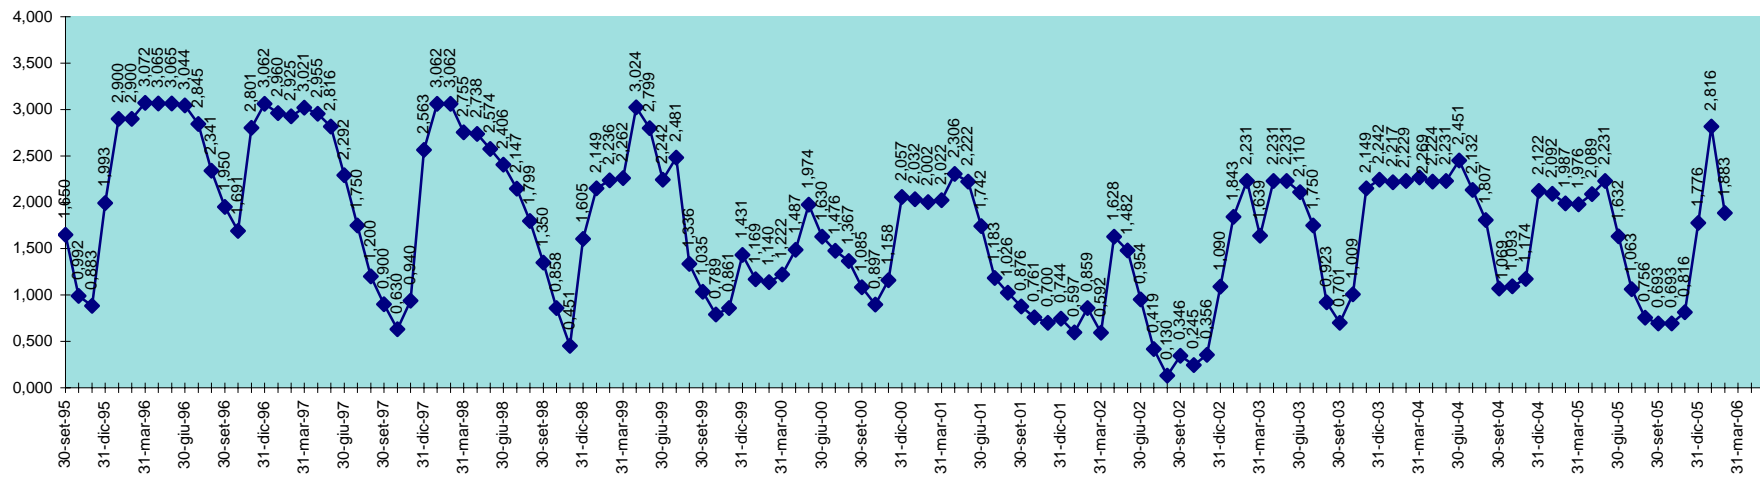

SCALA 1,000 = 1.000.000 MC

INVASO DI CUCCHINADORZA
DISPONIBILITA' DAL 30.09.1995 AL 28.02.2006

SCALA 1,000 = 1.000.000 MC

INVASO DEL CUGA
DISPONIBILITA' DAL 30.09.1995 AL 28.02.2006

SCALA 1,000 = 1.000.000 MC

INVASO DEL FLUMENDOSA
DISPONIBILITA' 30.09.1995 AL 28.02.2006

SCALA 1,000 = 1.000.000 MC

INVASO DI FLUMINEDDU
DISPONIBILITA' DAL 30.09.1995 AL 28.02.2006

SCALA 1,000 = 1.000.000 MC

INVASO DI GOVOSAI
DISPONIBILITA' DAL 30.04.1995 AL 28.02.2006

SCALA 1,000 = 1.000.000 MC

INVASO DI GUSANA
DISPONIBILITA' DAL 30.09.1995 AL 28.02.2006

INVASO DI IS BARROCUS
DISPONIBILITA' DAL 30.09.1995 AL 28.02.2006

SCALA 1,000 = 1.000.000 MC

INVASO DEL LISCIA
DISPONIBILITA' DAL 30.09.1995 AL 28.02.2006