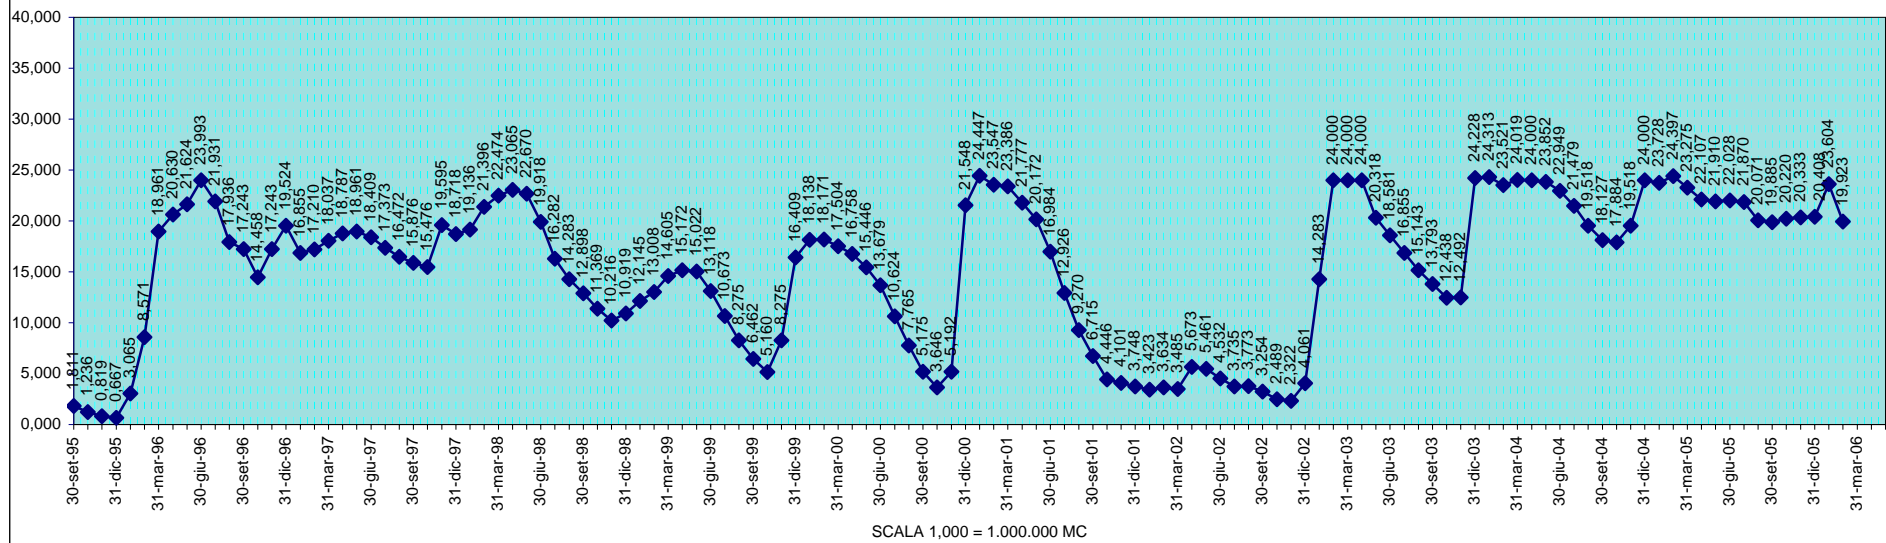

INVASO DEL BASSO CIXERRI
DISPONIBILITA' DAL 30.09.1995 AL 28.02.2006

INVASO DI BAU MUGGERIS
DISPONIBILITA' DAL 30.09.1995 AL 28.02.2006

INVASO DI BAU PRESSIU
DISPONIBILITA' DAL 30.09.1995 AL 28.02.2006

SCALA 1,000 = 1.000.000 MC

INVASO DI BENZONE
DISPONIBILITA' DAL 30.09.1995 AL 28.02.2006

SCALA 1,000 = 1.000.000 MC

INVASO DI BIDIGHINZU
DISPONIBILITA' DAL 30.09.1995 AL 28.02.2006

SCALA 1,000 = 1.000.000 MC

INVASO DI BUNNARI
DISPONIBILITA' DAL 30.09.1995 AL 28.02.2006

SCALA 1,000 = 1.000.000 MC

INVASO DI CANTONIERA
DISPONIBILITA' DAL 28.02.2001 AL 28.02.2006

SCALA 1,000 = 1.000.000 MC

INVASO DI CASAFIUME
DISPONIBILITA' DAL 30.09.1995 AL 28.02.2006

SCALA 1,000 = 1.000.000 MC

INVASO DI SOS CANALES
DISPONIBILITA' DAL 30.09.1995 AL 28.02.2006

SCALA 1,000 = 1.000.000 MC

INVASO DEL TEMO
DISPONIBILITA' DAL 30.09.95 AL 28.02.2006

SCALA 1,000 = 1.000.000 MC

INVASO DI TORREI
DISPONIBILITA' DAL 30.09.1995 AL 28.02.2006