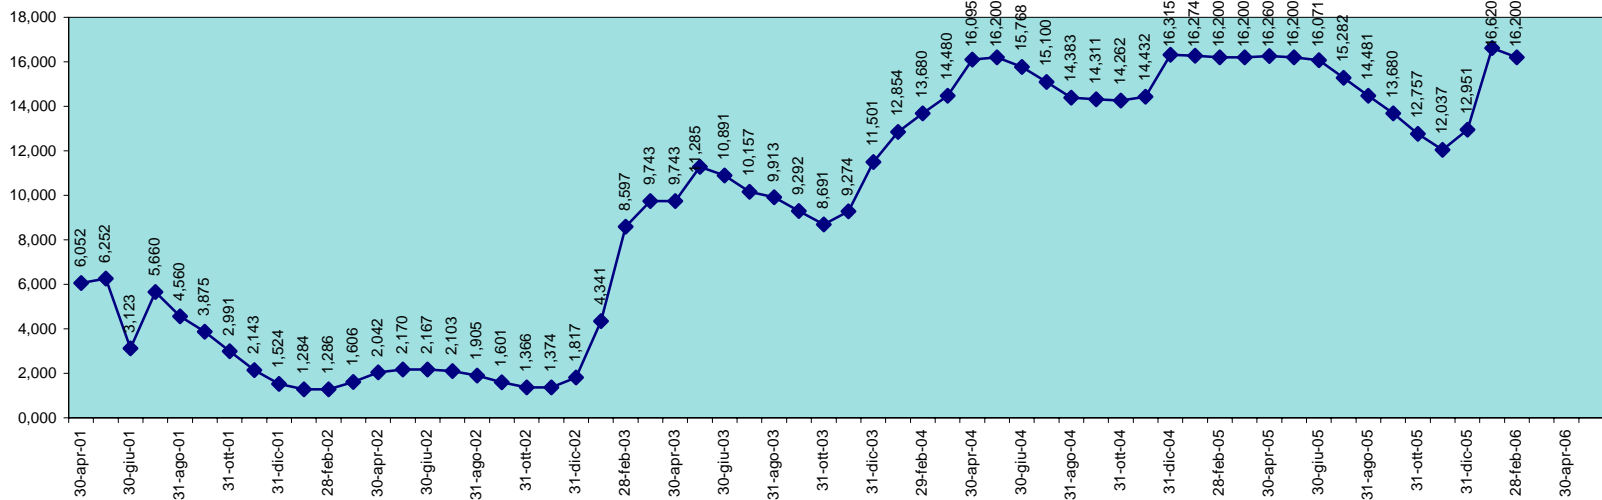

SCALA 1,000 = 1.000.000 MC

INVASO DI MANNU PATTADA
DISPONIBILITA' DAL 30.09.1995 AL 28.02.2006

SCALA 1,000 = 1.000.000 MC

INVASO DI MEDAU ZIRIMILIS
 DISPONIBILITA' DAL 30.04.2001 AL 28.02.2006

INVASO DI MONTE PRANU
DISPONIBILITA' DAL 30.09.1995 AL 28.02.2006

SCALA 1,000 = 1.000.000 MC

INVASO DEL MULARGIA
DISPONIBILITA' DAL 30.09.1995 AL 28.02.2006

SCALA 1,000 = 1.000.000 MC

INVASO DI OLAI
DISPONIBILITA' DAL 30.04.2001 AL 28.02.2006

INVASO DI POSADA
DISPONIBILITA' DAL 30.09.1995 AL 28.02.2006