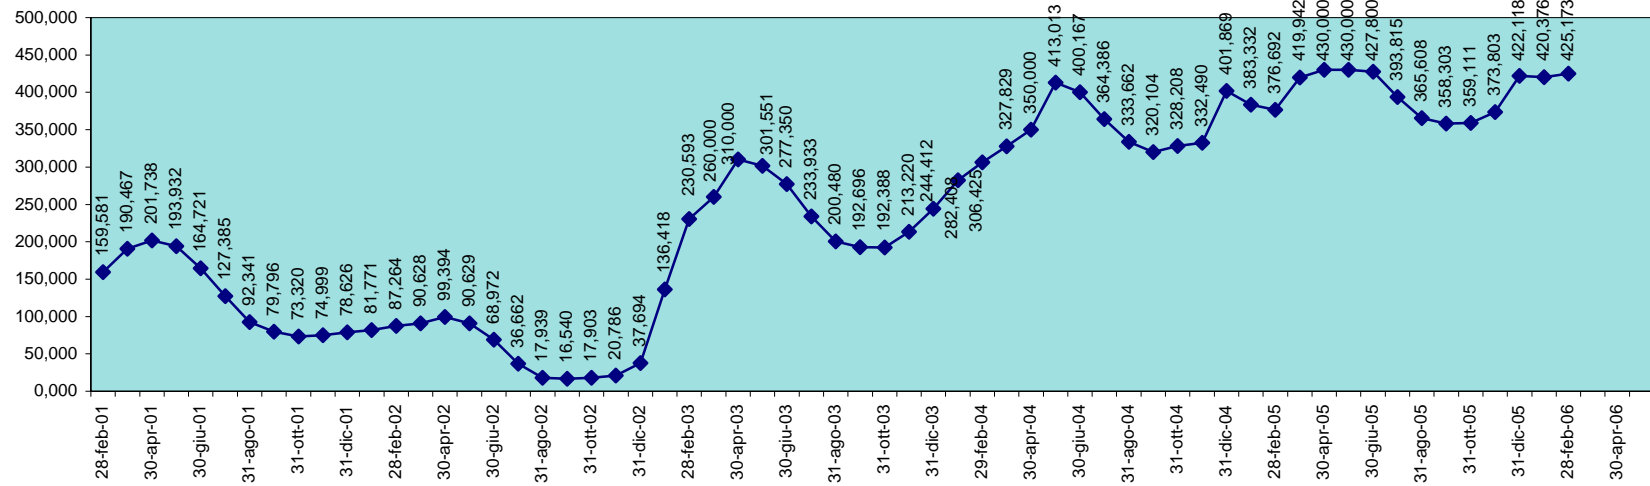

INVASO DEL BASSO CIXERRI
DISPONIBILITA' DAL 30.09.1995 AL 28.02.2006

INVASO DI BAU MUGGERIS
DISPONIBILITA' DAL 30.09.1995 AL 28.02.2006

INVASO DI BAU PRESSIU
DISPONIBILITA' DAL 30.09.1995 AL 28.02.2006

SCALA 1,000 = 1.000.000 MC

INVASO DI BENZONE
DISPONIBILITA' DAL 30.09.1995 AL 28.02.2006

SCALA 1,000 = 1.000.000 MC

INVASO DI BIDIGHINZU
DISPONIBILITA' DAL 30.09.1995 AL 28.02.2006

SCALA 1,000 = 1.000.000 MC

INVASO DI BUNNARI
DISPONIBILITA' DAL 30.09.1995 AL 28.02.2006

SCALA 1,000 = 1.000.000 MC

INVASO DI CANTONIERA
DISPONIBILITA' DAL 28.02.2001 AL 28.02.2006

SCALA 1,000 = 1.000.000 MC

INVASO DI CASAFIUME
DISPONIBILITA' DAL 30.09.1995 AL 28.02.2006

SCALA 1,000 = 1.000.000 MC