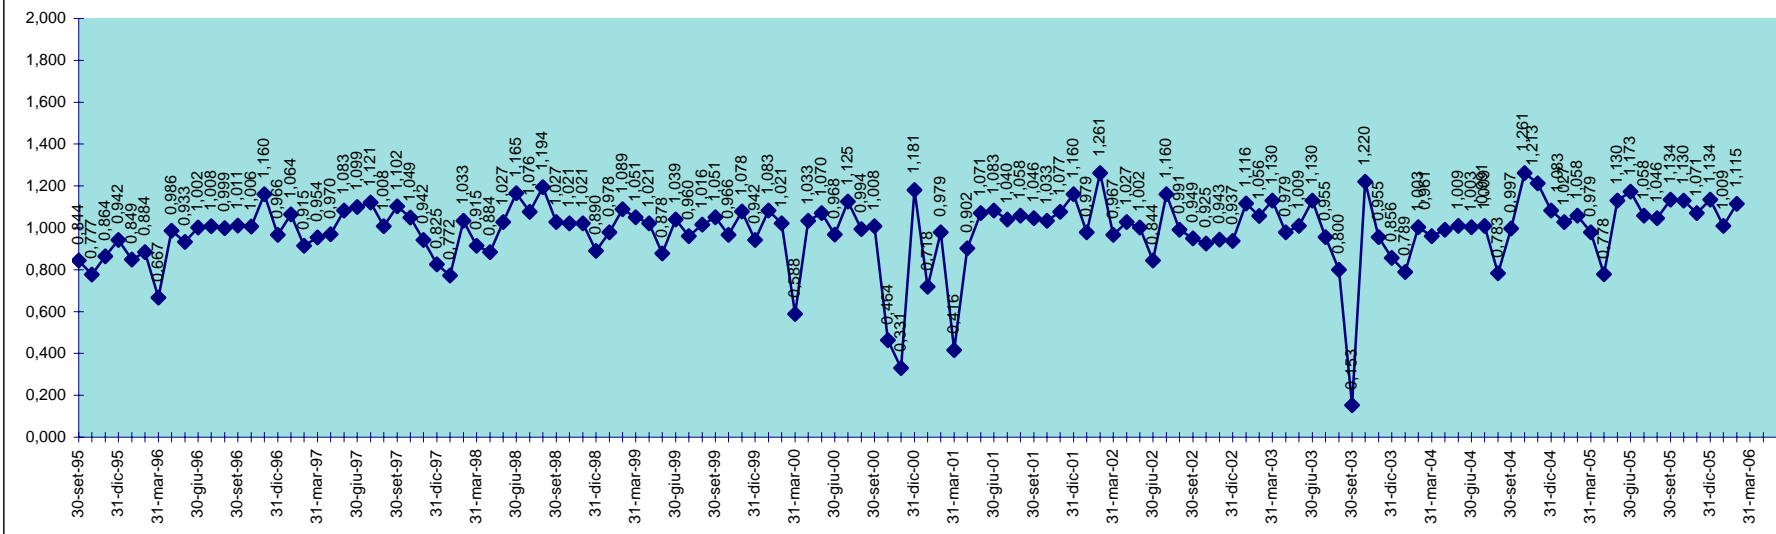

SCALA 1,000 = 1.000.000 MC

INVASO DEL MULARGIA
DISPONIBILITA' DAL 30.09.1995 AL 28.02.2006

SCALA 1,000 = 1.000.000 MC

INVASO DI OLAI
DISPONIBILITA' DAL 30.04.2001 AL 28.02.2006

INVASO DI POSADA
DISPONIBILITA' DAL 30.09.1995 AL 28.02.2006

SCALA 1,000 = 1.000.000 MC

INVASO DI PUNTA GENNARTA
DISPONIBILITA' DAL 30.09.1995 AL 28.02.2006

SCALA 1,000 = 1.000.000 MC

INVASO DI RIO LENI
DISPONIBILITA' DAL 28.02.2001 AL 28.02.2006

INVASO DI SA FORADA
DISPONIBILITA' DAL 30.09.1995 AL 28.02.2006

SCALA 1,000 = 1.000.000 MC

INVASO DI S. LUCIA
DISPONIBILITA' DAL 30.09.1995 AL 28.02.2006

SCALA 1,000 = 1.000.000 MC

INVASO DI SIMBRIZZI
DISPONIBILITA' DAL 30.09.1995 AL 28.02.2006

SCALA 1,000 = 1.000.000 MC