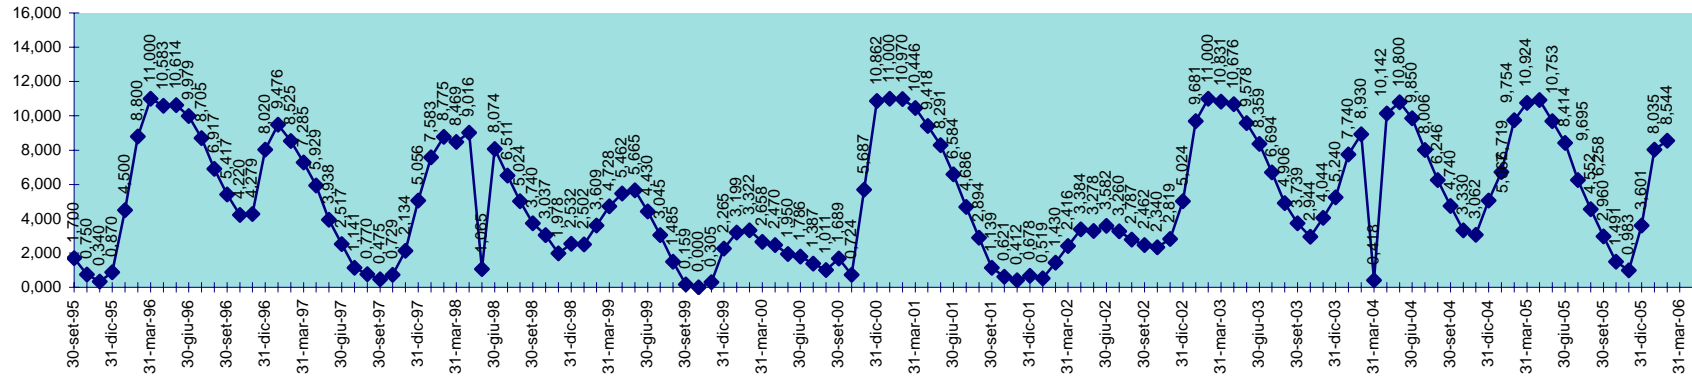

INVASO DEL BASSO CIXERRI
DISPONIBILITA' DAL 30.09.1995 AL 28.02.2006

INVASO DI BAU MUGGERIS
DISPONIBILITA' DAL 30.09.1995 AL 28.02.2006

INVASO DI BAU PRESSIU
DISPONIBILITA' DAL 30.09.1995 AL 28.02.2006

SCALA 1,000 = 1.000.000 MC

INVASO DI BENZONE
DISPONIBILITA' DAL 30.09.1995 AL 28.02.2006

SCALA 1,000 = 1.000.000 MC

INVASO DI BIDIGHINZU
DISPONIBILITA' DAL 30.09.1995 AL 28.02.2006

SCALA 1,000 = 1.000.000 MC

INVASO DI BUNNARI
DISPONIBILITA' DAL 30.09.1995 AL 28.02.2006

SCALA 1,000 = 1.000.000 MC

INVASO DI CANTONIERA
DISPONIBILITA' DAL 28.02.2001 AL 28.02.2006

SCALA 1,000 = 1.000.000 MC

INVASO DI CASAFIUME
DISPONIBILITA' DAL 30.09.1995 AL 28.02.2006

SCALA 1,000 = 1.000.000 MC

INVASO DI SOS CANALES
DISPONIBILITA' DAL 30.09.1995 AL 28.02.2006

SCALA 1,000 = 1.000.000 MC

INVASO DEL TEMO
DISPONIBILITA' DAL 30.09.95 AL 28.02.2006

SCALA 1,000 = 1.000.000 MC

INVASO DI TORREI
DISPONIBILITA' DAL 30.09.1995 AL 28.02.2006