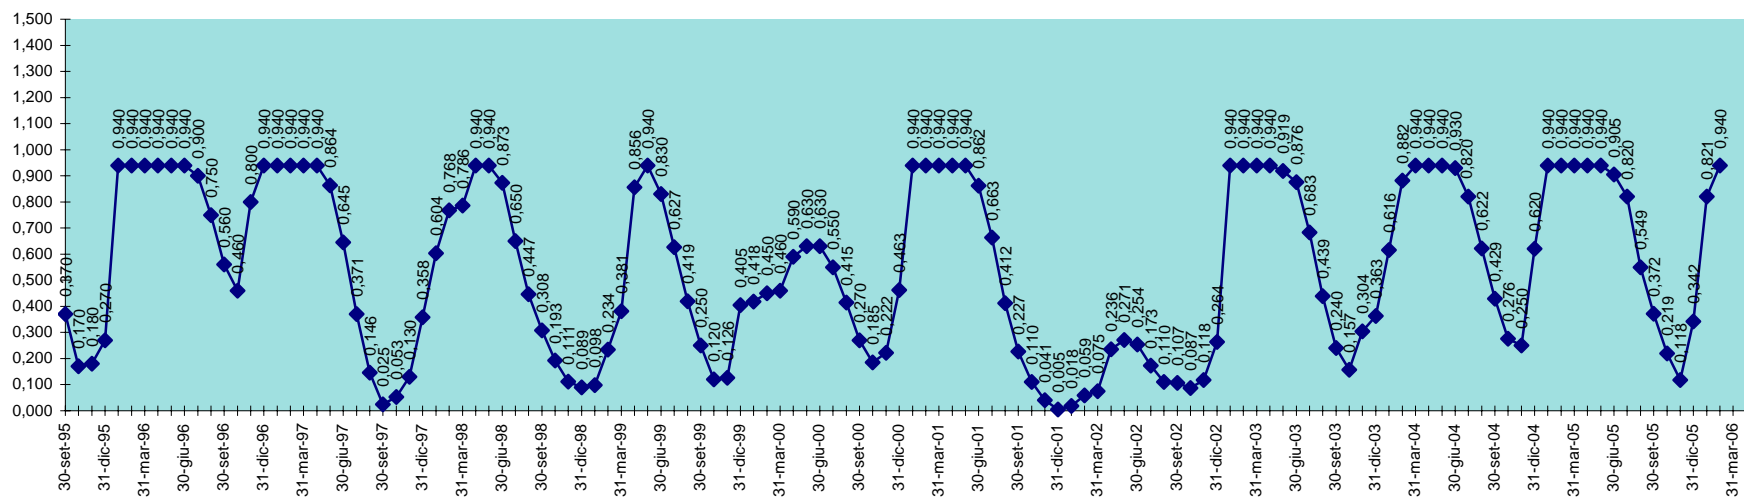

SCALA 1,000 = 1.000.000 MC

INVASO DI S. LUCIA
DISPONIBILITA' DAL 30.09.1995 AL 28.02.2006

SCALA 1,000 = 1.000.000 MC

INVASO DI SIMBRIZZI
DISPONIBILITA' DAL 30.09.1995 AL 28.02.2006

SCALA 1,000 = 1.000.000 MC

INVASO DI SOS CANALES
DISPONIBILITA' DAL 30.09.1995 AL 28.02.2006

SCALA 1,000 = 1.000.000 MC

INVASO DEL TEMO
DISPONIBILITA' DAL 30.09.95 AL 28.02.2006

SCALA 1,000 = 1.000.000 MC

INVASO DI TORREI
DISPONIBILITA' DAL 30.09.1995 AL 28.02.2006