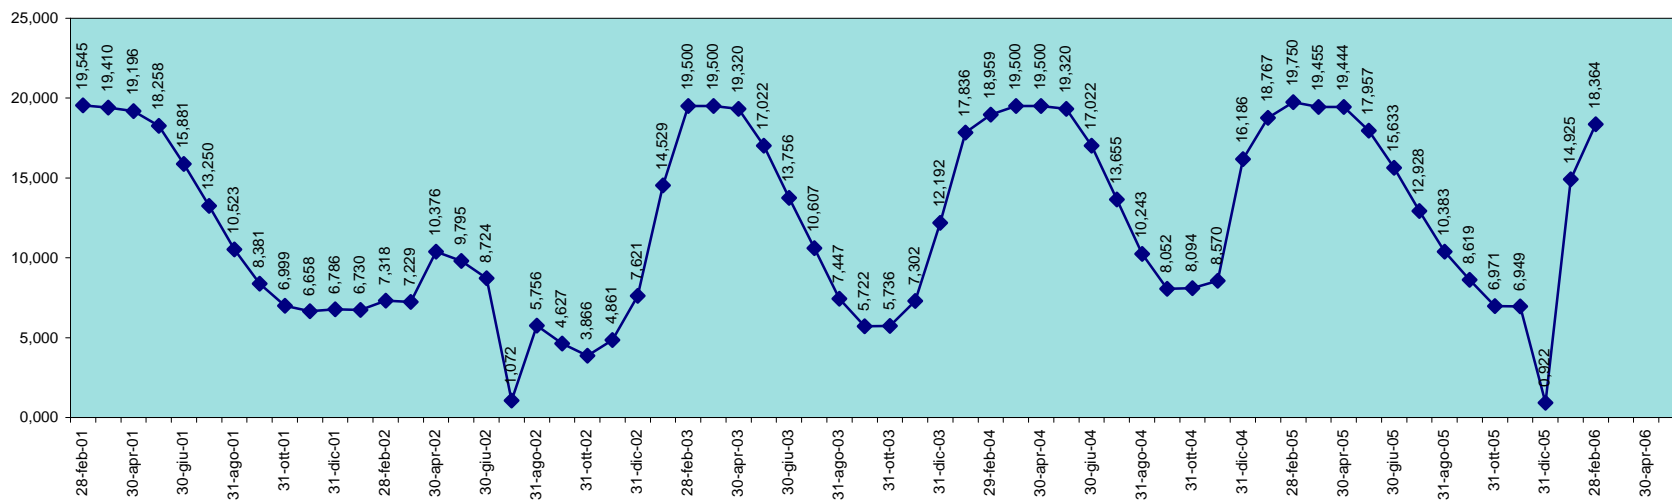

SCALA 1,000 = 1.000.000 MC

INVASO DEL MULARGIA
DISPONIBILITA' DAL 30.09.1995 AL 28.02.2006

SCALA 1,000 = 1.000.000 MC

INVASO DI OLAI
DISPONIBILITA' DAL 30.04.2001 AL 28.02.2006

INVASO DI POSADA
DISPONIBILITA' DAL 30.09.1995 AL 28.02.2006

SCALA 1,000 = 1.000.000 MC

INVASO DI PUNTA GENNARTA
DISPONIBILITA' DAL 30.09.1995 AL 28.02.2006

SCALA 1,000 = 1.000.000 MC

INVASO DI RIO LENI
DISPONIBILITA' DAL 28.02.2001 AL 28.02.2006

INVASO DI SA FORADA
DISPONIBILITA' DAL 30.09.1995 AL 28.02.2006

SCALA 1,000 = 1.000.000 MC

INVASO DI S. LUCIA
DISPONIBILITA' DAL 30.09.1995 AL 28.02.2006

SCALA 1,000 = 1.000.000 MC

INVASO DI SIMBRIZZI
DISPONIBILITA' DAL 30.09.1995 AL 28.02.2006

SCALA 1,000 = 1.000.000 MC