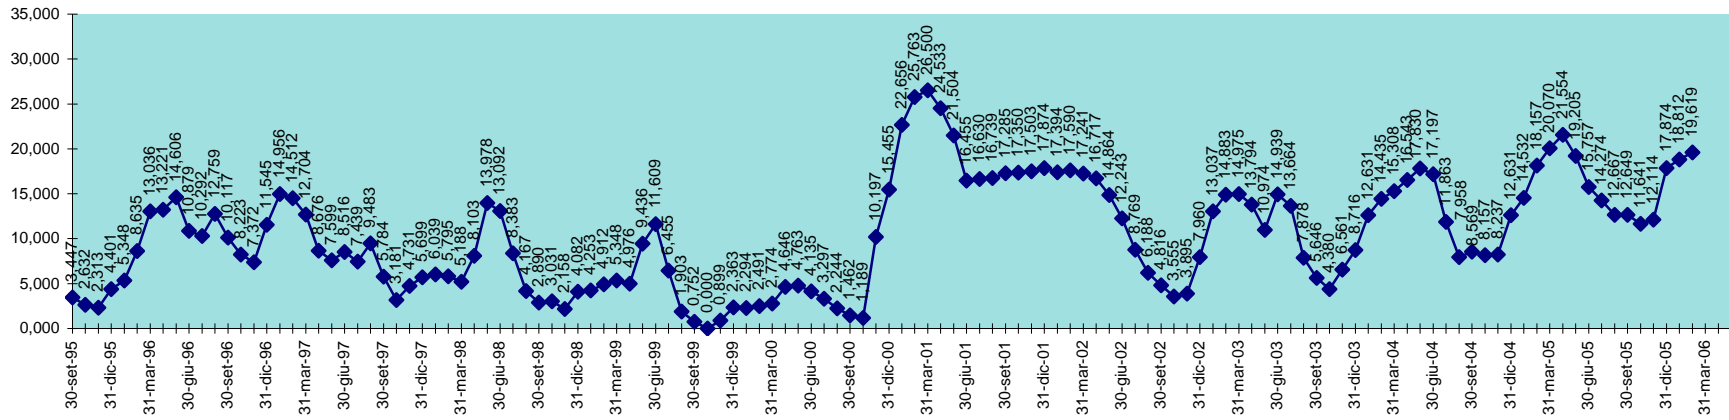

INVASO DI CASTELDORIA
DISPONIBILITA' DAL 30.09.1995 AL 28.02.2006

SCALA 1,000 = 1.000.000 MC

INVASO DEL COGHINAS
DISPONIBILITA' DAL 30.09.1995 AL 28.02.2006

SCALA 1,000 = 1.000.000 MC

INVASO DI CORONGIU
DISPONIBILITA' DAL 30.09.1995 AL 28.02.2006

SCALA 1,000 = 1.000.000 MC

INVASO DI CUCCHINADORZA
DISPONIBILITA' DAL 30.09.1995 AL 28.02.2006

SCALA 1,000 = 1.000.000 MC

INVASO DEL CUGA
DISPONIBILITA' DAL 30.09.1995 AL 28.02.2006

SCALA 1,000 = 1.000.000 MC

INVASO DEL FLUMENDOSA
DISPONIBILITA' 30.09.1995 AL 28.02.2006

SCALA 1,000 = 1.000.000 MC

INVASO DI FLUMINEDDU
DISPONIBILITA' DAL 30.09.1995 AL 28.02.2006

SCALA 1,000 = 1.000.000 MC

INVASO DI GOVOSAI
DISPONIBILITA' DAL 30.04.1995 AL 28.02.2006