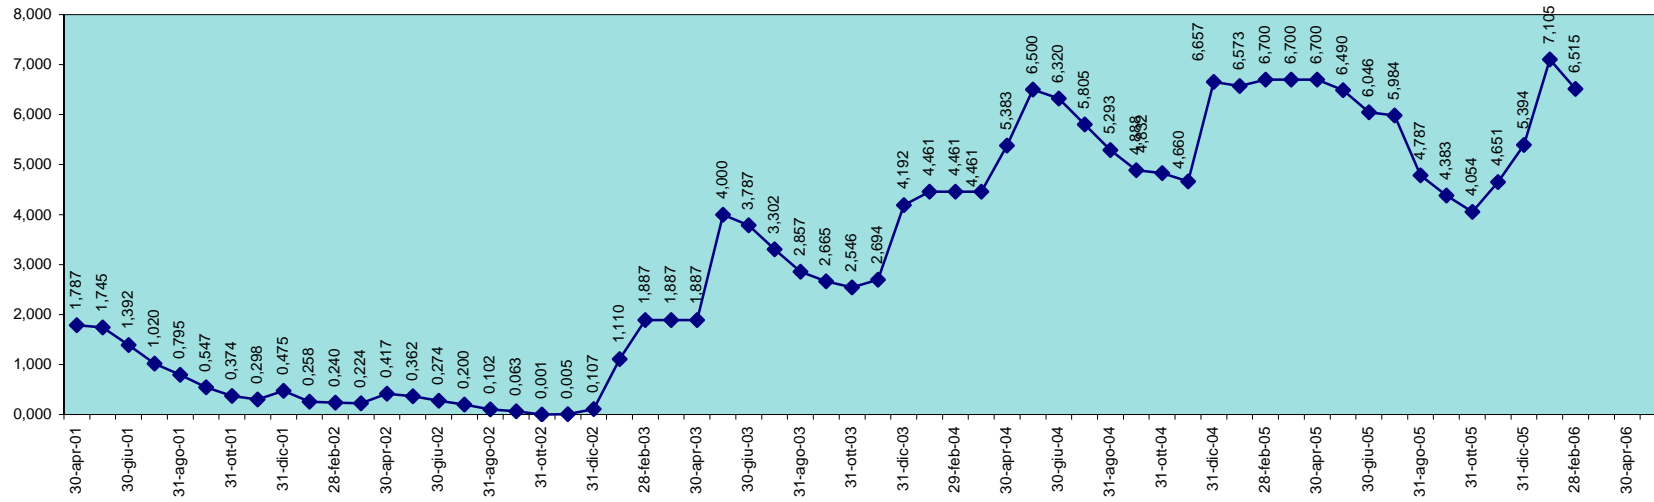

INVASO DI MEDAU ZIRIMILIS
DISPONIBILITA' DAL 30.04.2001 AL 28.02.2006