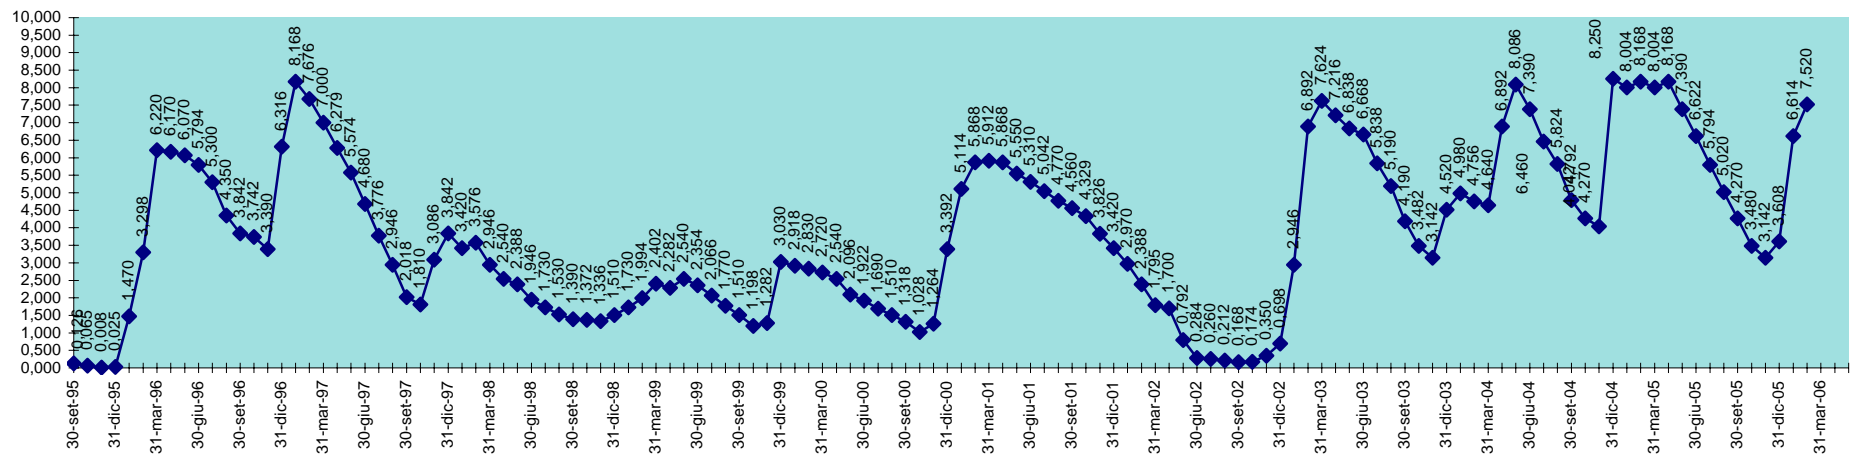

INVASO DEL BASSO CIXERRI
DISPONIBILITA' DAL 30.09.1995 AL 28.02.2006

INVASO DI BAU MUGGERIS
DISPONIBILITA' DAL 30.09.1995 AL 28.02.2006

INVASO DI BAU PRESSIU
DISPONIBILITA' DAL 30.09.1995 AL 28.02.2006

SCALA 1,000 = 1.000.000 MC

INVASO DI BENZONE
DISPONIBILITA' DAL 30.09.1995 AL 28.02.2006

SCALA 1,000 = 1.000.000 MC

INVASO DI BIDIGHINZU
DISPONIBILITA' DAL 30.09.1995 AL 28.02.2006

SCALA 1,000 = 1.000.000 MC

INVASO DI BUNNARI
DISPONIBILITA' DAL 30.09.1995 AL 28.02.2006

SCALA 1,000 = 1.000.000 MC

INVASO DI CANTONIERA
DISPONIBILITA' DAL 28.02.2001 AL 28.02.2006

SCALA 1,000 = 1.000.000 MC

INVASO DI CASAFIUME
DISPONIBILITA' DAL 30.09.1995 AL 28.02.2006

SCALA 1,000 = 1.000.000 MC

SCALA 1,000 = 1.000.000 MC

INVASO DI CUCCHINADORZA
DISPONIBILITA' DAL 30.09.1995 AL 28.02.2006

SCALA 1,000 = 1.000.000 MC

INVASO DEL CUGA
DISPONIBILITA' DAL 30.09.1995 AL 28.02.2006

SCALA 1,000 = 1.000.000 MC