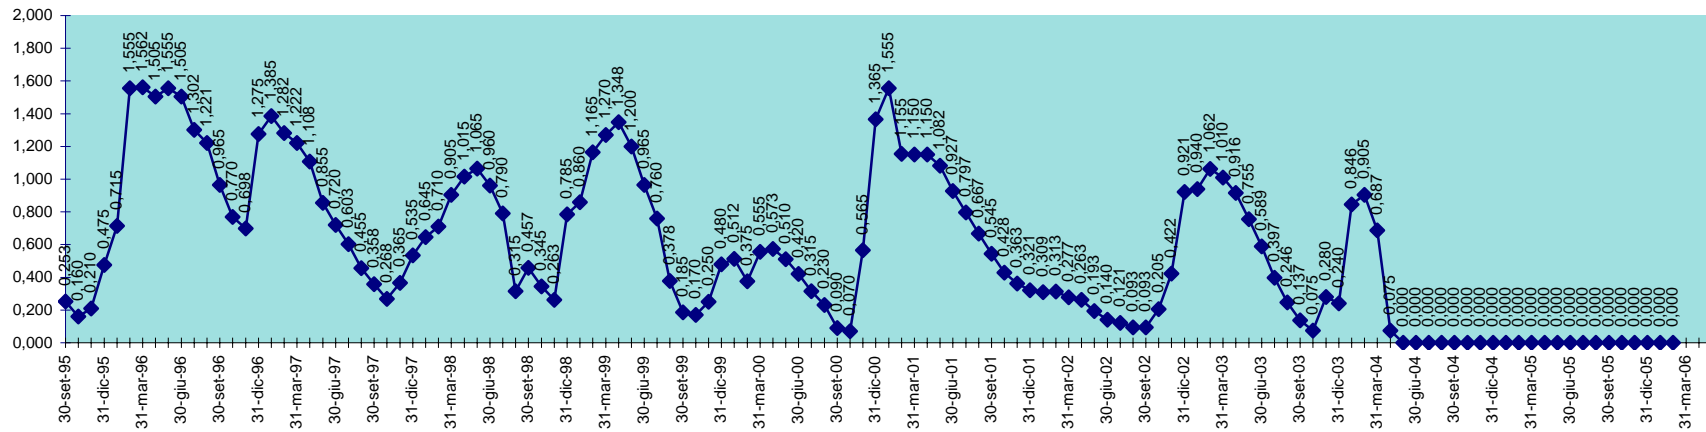

INVASO DEL BASSO CIXERRI
DISPONIBILITA' DAL 30.09.1995 AL 28.02.2006

INVASO DI BAU MUGGERIS
DISPONIBILITA' DAL 30.09.1995 AL 28.02.2006

INVASO DI BAU PRESSIU
DISPONIBILITA' DAL 30.09.1995 AL 28.02.2006

SCALA 1,000 = 1.000.000 MC

INVASO DI BENZONE
DISPONIBILITA' DAL 30.09.1995 AL 28.02.2006

SCALA 1,000 = 1.000.000 MC

INVASO DI BIDIGHINZU
DISPONIBILITA' DAL 30.09.1995 AL 28.02.2006

SCALA 1,000 = 1.000.000 MC

INVASO DI BUNNARI
DISPONIBILITA' DAL 30.09.1995 AL 28.02.2006

SCALA 1,000 = 1.000.000 MC

INVASO DI CANTONIERA
DISPONIBILITA' DAL 28.02.2001 AL 28.02.2006

SCALA 1,000 = 1.000.000 MC

INVASO DI CASAFIUME
DISPONIBILITA' DAL 30.09.1995 AL 28.02.2006

SCALA 1,000 = 1.000.000 MC