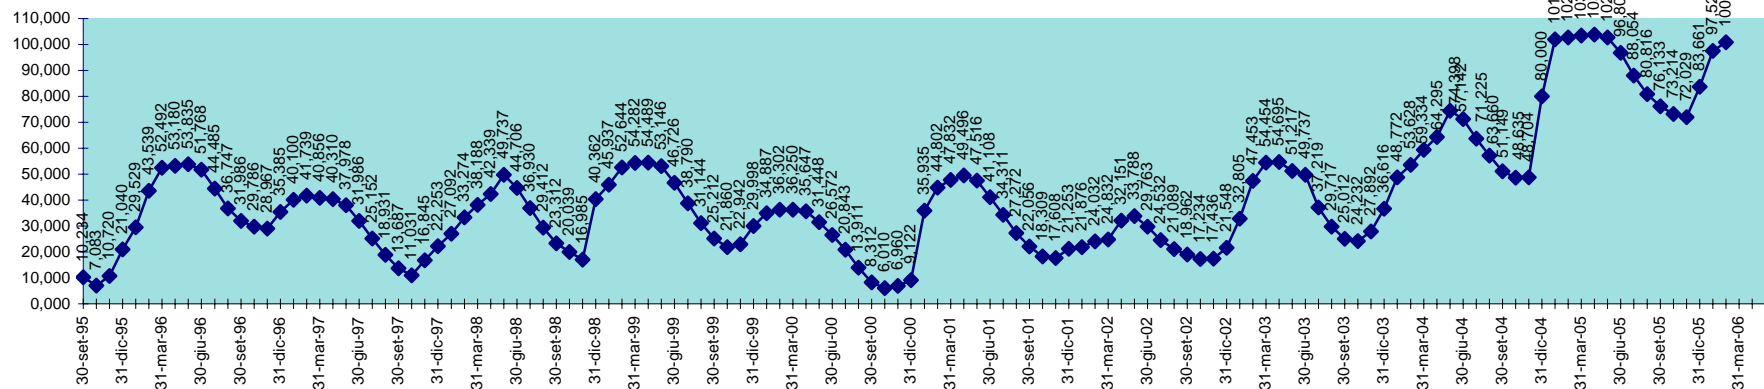

INVASO DEL FLUMENDOSA
DISPONIBILITA' 30.09.1995 AL 28.02.2006

SCALA 1,000 = 1.000.000 MC

INVASO DI FLUMINEDDU
DISPONIBILITA' DAL 30.09.1995 AL 28.02.2006

SCALA 1,000 = 1.000.000 MC

INVASO DI GOVOSAI
DISPONIBILITA' DAL 30.04.1995 AL 28.02.2006

SCALA 1,000 = 1.000.000 MC

INVASO DI GUSANA
DISPONIBILITA' DAL 30.09.1995 AL 28.02.2006

INVASO DI IS BARROCUS
DISPONIBILITA' DAL 30.09.1995 AL 28.02.2006

SCALA 1,000 = 1.000.000 MC

INVASO DEL LISCIA
DISPONIBILITA' DAL 30.09.1995 AL 28.02.2006