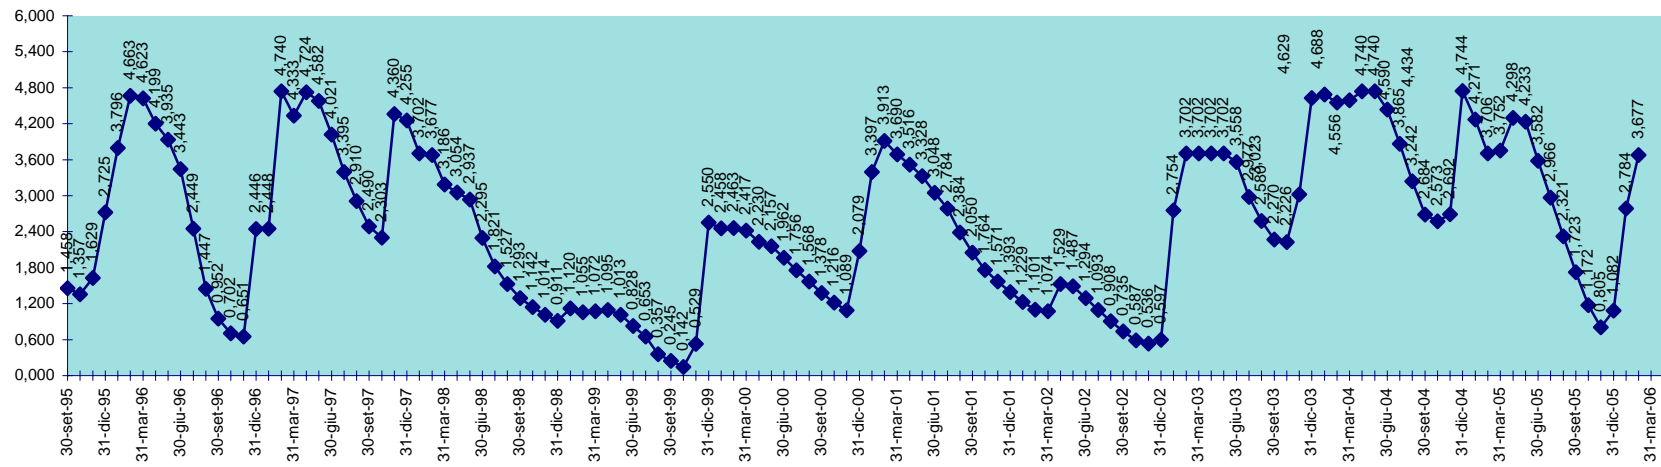

INVASO DI CASTELDORIA
DISPONIBILITA' DAL 30.09.1995 AL 28.02.2006

SCALA 1,000 = 1.000.000 MC

INVASO DEL COGHINAS
DISPONIBILITA' DAL 30.09.1995 AL 28.02.2006

SCALA 1,000 = 1.000.000 MC

INVASO DI CORONGIU
DISPONIBILITA' DAL 30.09.1995 AL 28.02.2006

SCALA 1,000 = 1.000.000 MC

INVASO DI CUCCHINADORZA
DISPONIBILITA' DAL 30.09.1995 AL 28.02.2006

SCALA 1,000 = 1.000.000 MC

INVASO DEL CUGA
DISPONIBILITA' DAL 30.09.1995 AL 28.02.2006

SCALA 1,000 = 1.000.000 MC

INVASO DEL FLUMENDOSA
DISPONIBILITA' 30.09.1995 AL 28.02.2006

SCALA 1,000 = 1.000.000 MC

INVASO DI FLUMINEDDU
DISPONIBILITA' DAL 30.09.1995 AL 28.02.2006

SCALA 1,000 = 1.000.000 MC

INVASO DI GOVOSAI
DISPONIBILITA' DAL 30.04.1995 AL 28.02.2006