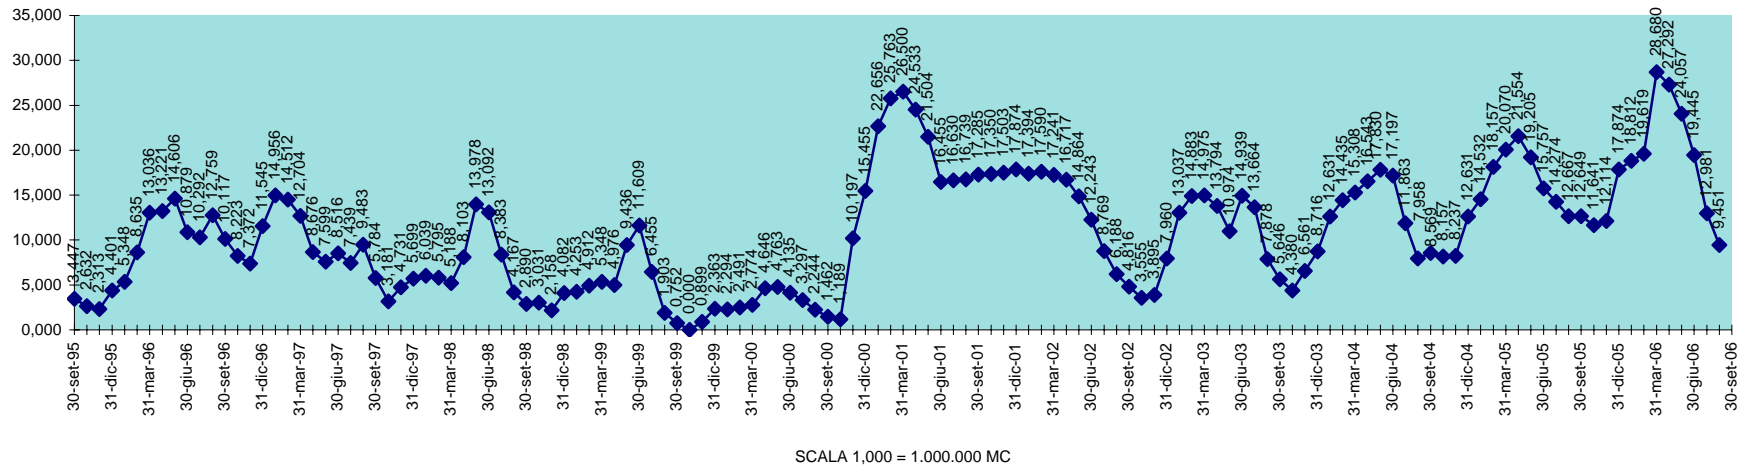

INVASO DEL COGHINAS  
DISPONIBILITA' DAL 30.09.1995 AL 31.08.2006

SCALA 1,000 = 1.000.000 MC

INVASO DI CORONGIU  
DISPONIBILITA' DAL 30.09.1995 AL 31.08.2006

INVASO DI CUCCHINADORZA  
DISPONIBILITA' DAL 30.09.1995 AL 31.08.2006

SCALA 1,000 = 1.000.000 MC

INVASO DEL CUGA  
DISPONIBILITA' DAL 30.09.1995 AL 31.08.2006

INVASO DEL FLUMENDOSA  
DISPONIBILITA' 30.09.1995 AL 31.08.2006

SCALA 1,000 = 1.000.000 MC

INVASO DI GOVOSAI  
DISPONIBILITA' DAL 30.04.1995 AL 31.08.2006