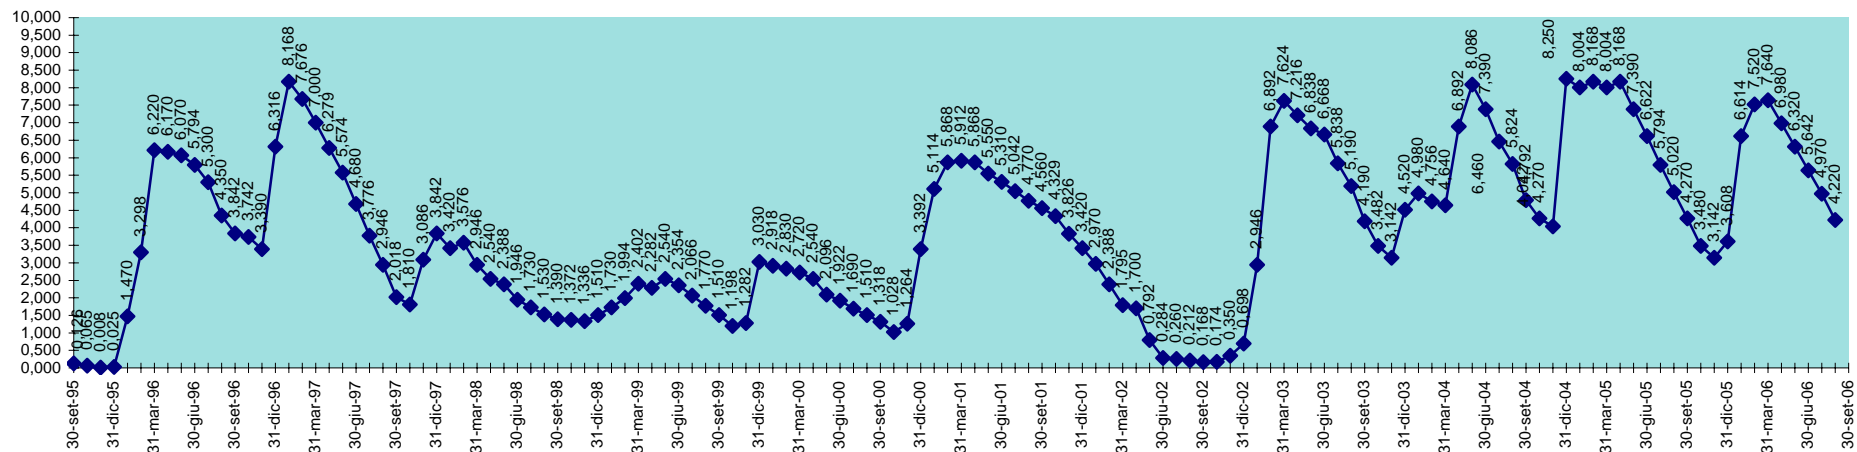

INVASO DEL BASSO CIXERRI  
DISPONIBILITA' DAL 30.09.1995 AL 31.08.2006

INVASO DI BAU MUGGERIS  
DISPONIBILITA' DAL 30.09.1995 AL 31.08.2006

INVASO DI BAU PRESSIU  
DISPONIBILITA' DAL 30.09.1995 AL 31.08.2006

SCALA 1,000 = 1.000.000 MC

**INVASO DI BENZENE**  
**DISPONIBILITA' DAL 30.09.1995 AL 31.08.2006**

SCALA 1,000 = 1.000.000 MC

INVASO DI BIDIGHINZU  
DISPONIBILITA' DAL 30.09.1995 AL 31.08.2006

SCALA 1,000 = 1.000.000 MC

INVASO DI SOS CANALES  
DISPONIBILITA' DAL 30.09.1995 AL 31.08.2006

SCALA 1,000 = 1.000.000 MC

INVASO DEL TEMO  
DISPONIBILITA' DAL 30.09.95 AL 31.08.2006

SCALA 1,000 = 1.000.000 MC

INVASO DI TORREI  
DISPONIBILITA' DAL 30.09.1995 AL 31.08.2006