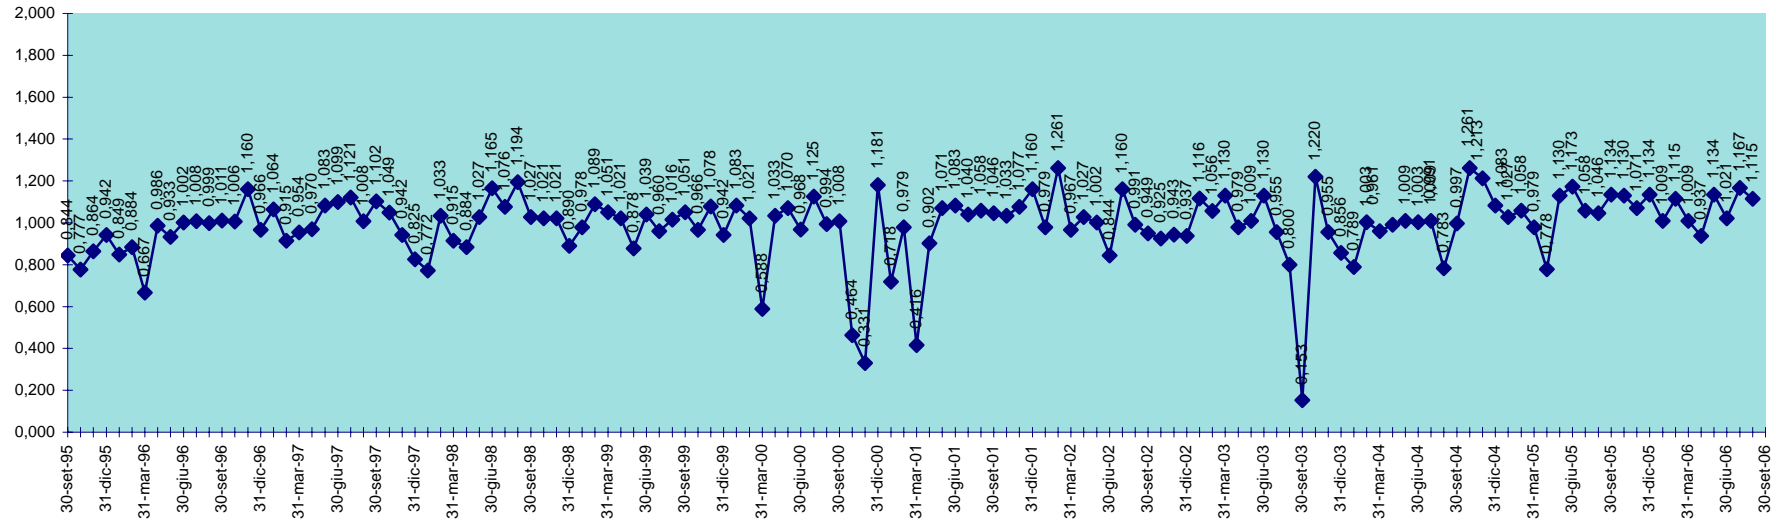

INVASO DEL MULARGIA  
DISPONIBILITA' DAL 30.09.1995 AL 31.08.2006

SCALA 1,000 = 1.000.000 MC

INVASO DI OLAI  
DISPONIBILITA' DAL 30.04.2001 AL 31.08.2006

INVASO DI POSADA  
DISPONIBILITA' DAL 30.09.1995 AL 31.08.2006

SCALA 1,000 = 1.000.000 MC

INVASO DI PUNTA GENNARTA  
DISPONIBILITA' DAL 30.09.1995 AL 31.08.2006

SCALA 1,000 = 1.000.000 MC

INVASO DI RIO LENI  
DISPONIBILITA' DAL 28.02.2001 AL 31.08.2006

INVASO DI SA FORADA  
DISPONIBILITA' DAL 30.09.1995 AL 31.08.2006

SCALA 1,000 = 1.000.000 MC

INVASO DI S. LUCIA  
DISPONIBILITA' DAL 30.09.1995 AL 31.08.2006

SCALA 1,000 = 1.000.000 MC

INVASO DI SIMBIRIZZI  
 DISPONIBILITA' DAL 30.09.1995 AL 31.08.2006

SCALA 1,000 = 1.000.000 MC