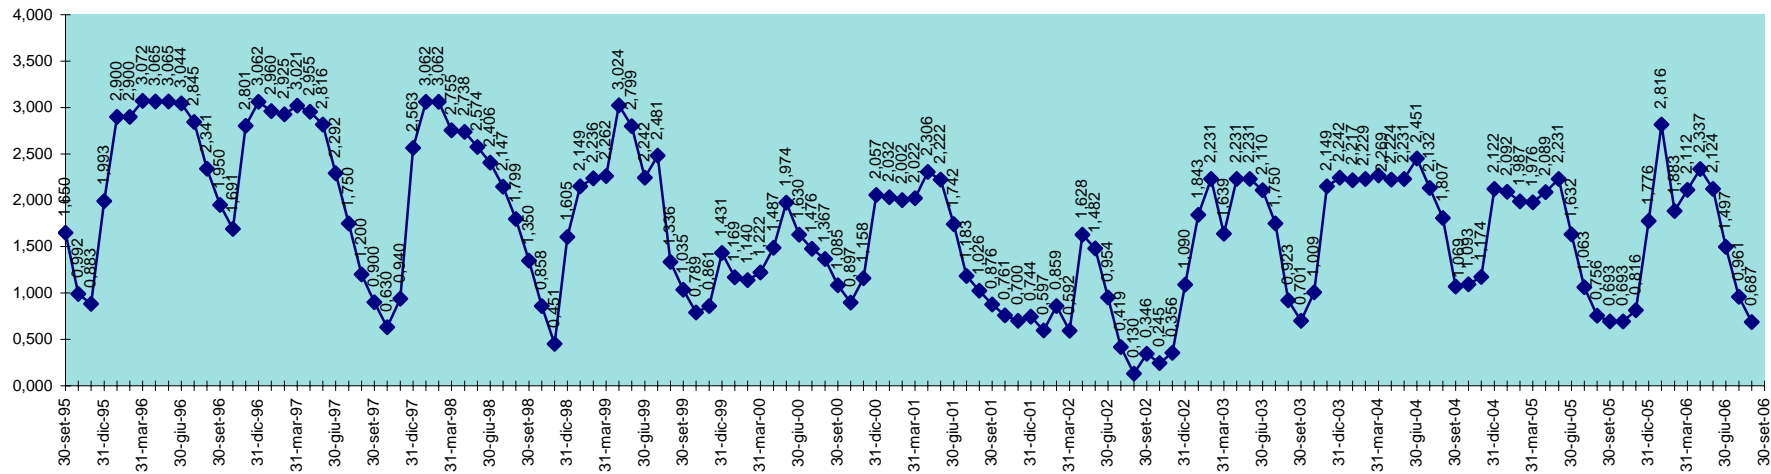

INVASO DEL COGHINAS  
DISPONIBILITA' DAL 30.09.1995 AL 31.08.2006

SCALA 1,000 = 1.000.000 MC

INVASO DI CORONGIU  
DISPONIBILITA' DAL 30.09.1995 AL 31.08.2006

INVASO DI CUCCHINADORZA  
DISPONIBILITA' DAL 30.09.1995 AL 31.08.2006

SCALA 1,000 = 1.000.000 MC

INVASO DEL CUGA  
DISPONIBILITA' DAL 30.09.1995 AL 31.08.2006

INVASO DEL FLUMENDOSA  
DISPONIBILITA' 30.09.1995 AL 31.08.2006

SCALA 1,000 = 1.000.000 MC

INVASO DI GOVOSAI  
DISPONIBILITA' DAL 30.04.1995 AL 31.08.2006

SCALA 1,000 = 1.000.000 MC

INVASO DI GUSANA  
DISPONIBILITA' DAL 30.09.1995 AL 31.08.2006

INVASO DI IS BARROCUS  
DISPONIBILITA' DAL 30.09.1995 AL 31.08.2006

SCALA 1,000 = 1.000.000 MC

INVASO DEL LISCIA  
DISPONIBILITA' DAL 30.09.1995 AL 31.08.2006