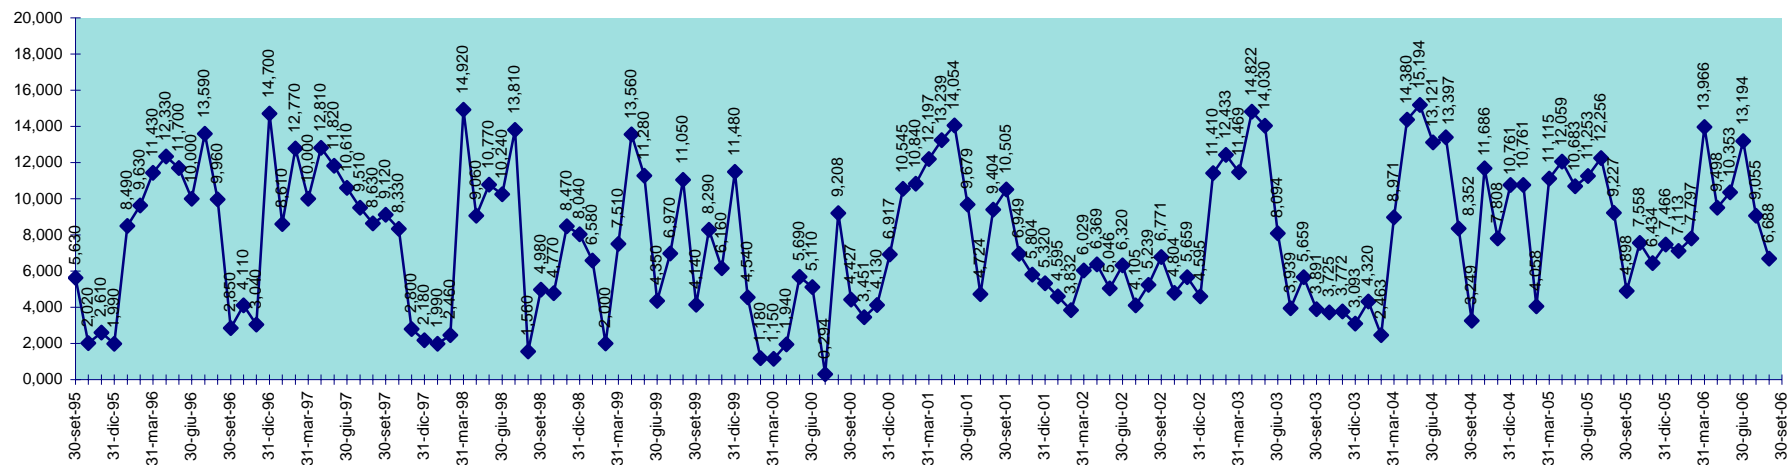

INVASO DEL COGHINAS  
DISPONIBILITA' DAL 30.09.1995 AL 31.08.2006

SCALA 1,000 = 1.000.000 MC

INVASO DI CORONGIU  
DISPONIBILITA' DAL 30.09.1995 AL 31.08.2006

INVASO DI CUCCHINADORZA  
DISPONIBILITA' DAL 30.09.1995 AL 31.08.2006

SCALA 1,000 = 1.000.000 MC

INVASO DEL CUGA  
DISPONIBILITA' DAL 30.09.1995 AL 31.08.2006

INVASO DEL FLUMENDOSA  
DISPONIBILITA' 30.09.1995 AL 31.08.2006

SCALA 1,000 = 1.000.000 MC

INVASO DI GOVOSAI  
DISPONIBILITA' DAL 30.04.1995 AL 31.08.2006