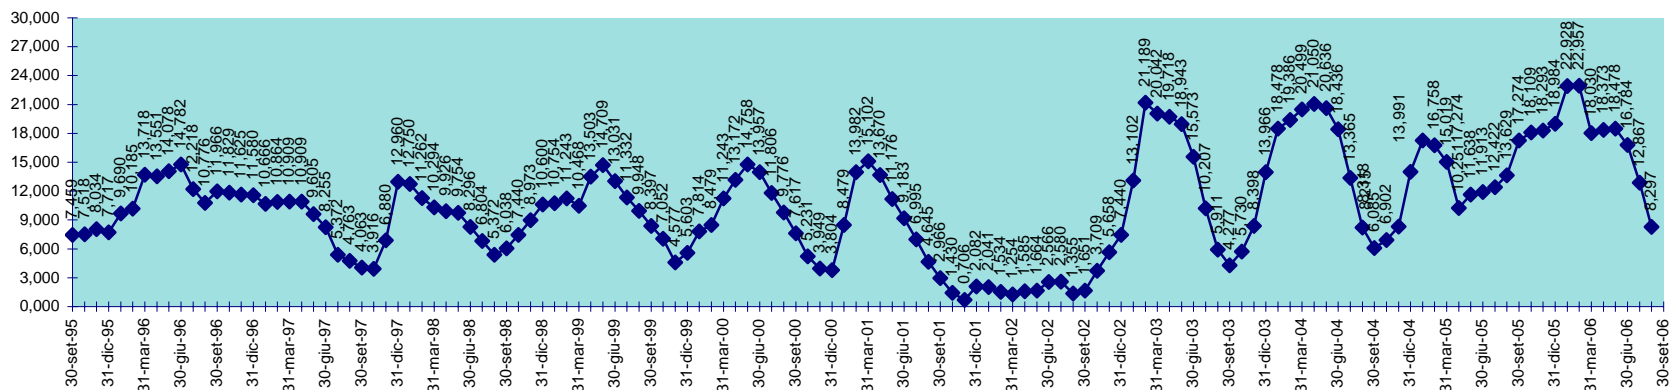

INVASO DEL MULARGIA  
DISPONIBILITA' DAL 30.09.1995 AL 31.08.2006

SCALA 1,000 = 1.000.000 MC

INVASO DI OLAI  
DISPONIBILITA' DAL 30.04.2001 AL 31.08.2006

INVASO DI POSADA  
DISPONIBILITA' DAL 30.09.1995 AL 31.08.2006

SCALA 1,000 = 1.000.000 MC

INVASO DI PUNTA GENNARTA  
DISPONIBILITA' DAL 30.09.1995 AL 31.08.2006

SCALA 1,000 = 1.000.000 MC

INVASO DI RIO LENI  
DISPONIBILITA' DAL 28.02.2001 AL 31.08.2006

INVASO DI SA FORADA  
DISPONIBILITA' DAL 30.09.1995 AL 31.08.2006

SCALA 1,000 = 1.000.000 MC

INVASO DI S. LUCIA  
DISPONIBILITA' DAL 30.09.1995 AL 31.08.2006

SCALA 1,000 = 1.000.000 MC

INVASO DI SIMBIRIZZI  
 DISPONIBILITA' DAL 30.09.1995 AL 31.08.2006

SCALA 1,000 = 1.000.000 MC

INVASO DI SOS CANALES  
DISPONIBILITA' DAL 30.09.1995 AL 31.08.2006

SCALA 1,000 = 1.000.000 MC

INVASO DEL TEMO  
DISPONIBILITA' DAL 30.09.95 AL 31.08.2006

SCALA 1,000 = 1.000.000 MC

INVASO DI TORREI  
DISPONIBILITA' DAL 30.09.1995 AL 31.08.2006