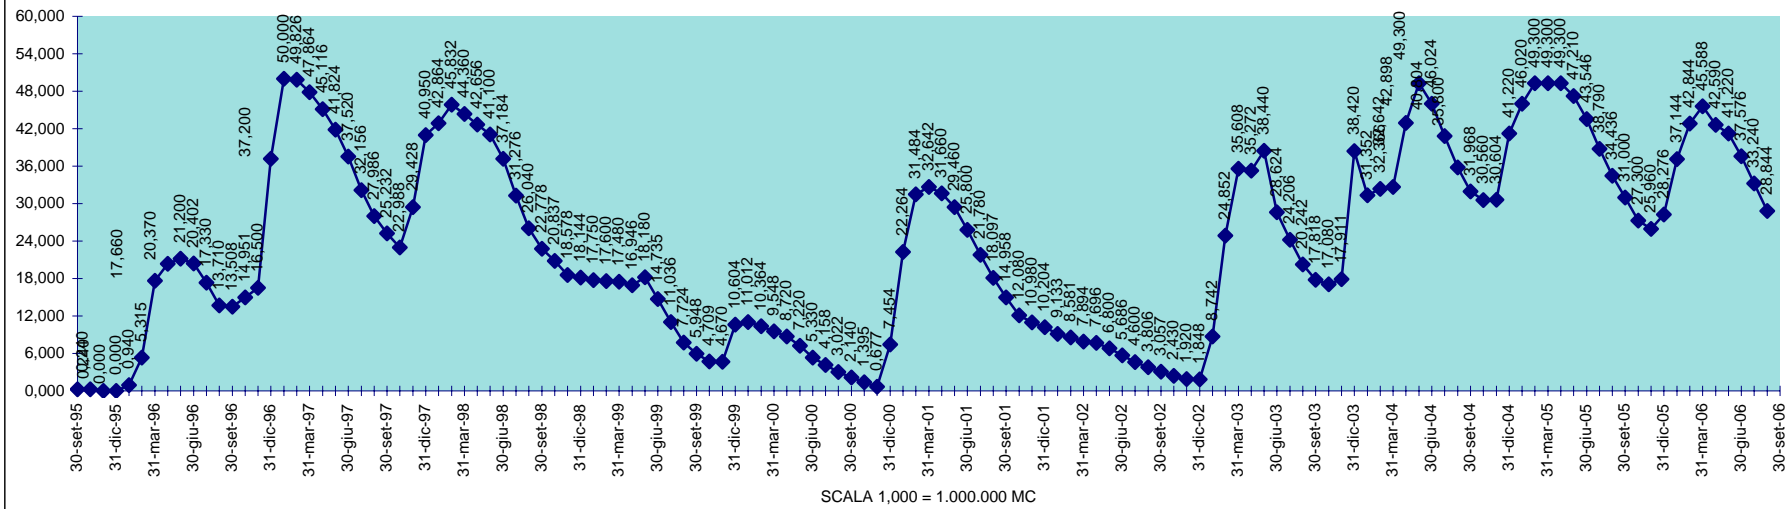

SCALA 1,000 = 1.000.000 MC

INVASO DI MANNU PATTADA  
DISPONIBILITA' DAL 30.09.1995 AL 31.08.2006

SCALA 1,000 = 1.000.000 MC

INVASO DI MEDAU ZIRIMILIS  
DISPONIBILITA' DAL 30.04.2001 AL 31.08.2006

INVASO DI MONTE PRANU  
DISPONIBILITA' DAL 30.09.1995 AL 31.08.2006

INVASO DEL MULARGIA  
DISPONIBILITA' DAL 30.09.1995 AL 31.08.2006

SCALA 1,000 = 1.000.000 MC

INVASO DI OLAI  
DISPONIBILITA' DAL 30.04.2001 AL 31.08.2006

INVASO DI POSADA  
DISPONIBILITA' DAL 30.09.1995 AL 31.08.2006

SCALA 1,000 = 1.000.000 MC

INVASO DI PUNTA GENNARTA  
DISPONIBILITA' DAL 30.09.1995 AL 31.08.2006

SCALA 1,000 = 1.000.000 MC

INVASO DI RIO LENI  
DISPONIBILITA' DAL 28.02.2001 AL 31.08.2006

INVASO DI SA FORADA  
DISPONIBILITA' DAL 30.09.1995 AL 31.08.2006