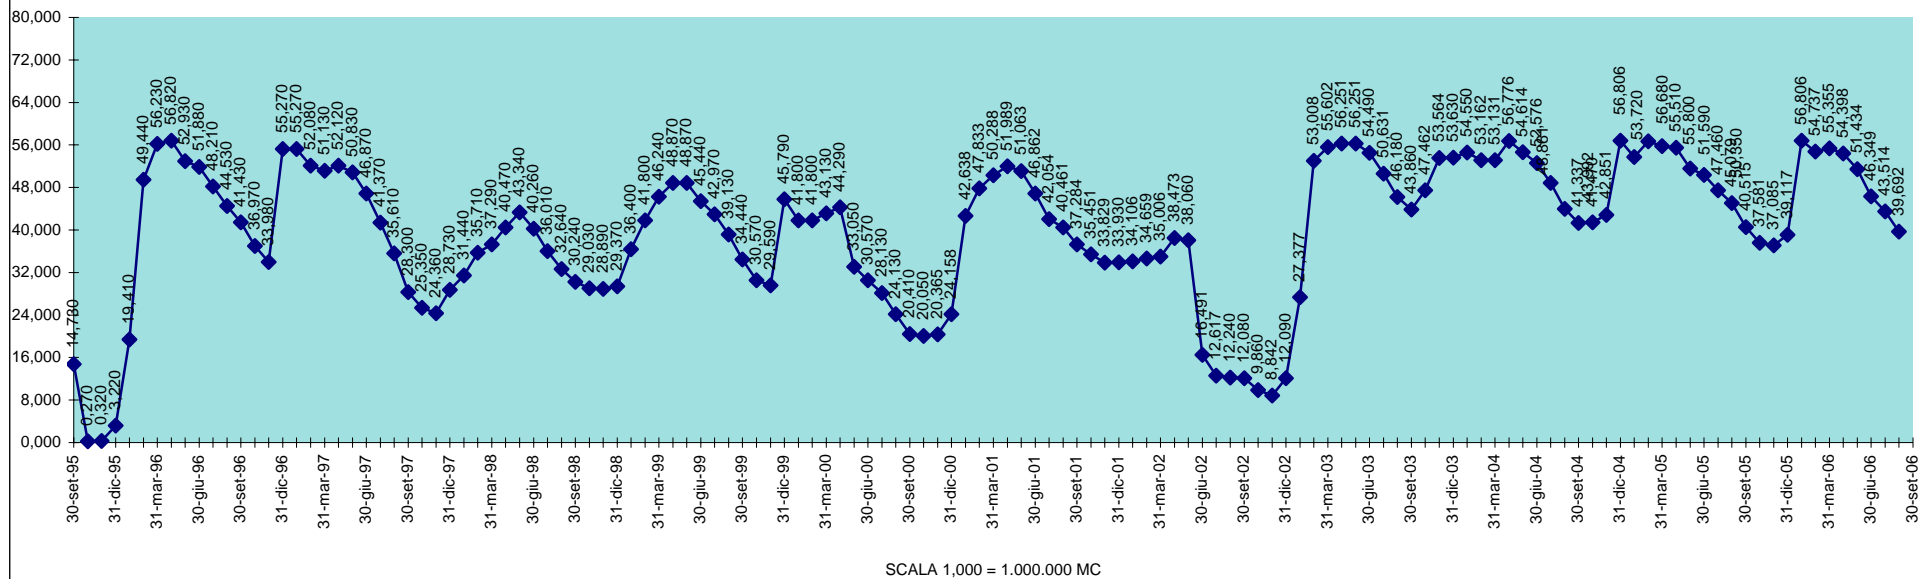

INVASO DEL BASSO CIXERRI  
DISPONIBILITA' DAL 30.09.1995 AL 31.08.2006

INVASO DI BAU MUGGERIS  
DISPONIBILITA' DAL 30.09.1995 AL 31.08.2006

INVASO DI BAU PRESSIU  
DISPONIBILITA' DAL 30.09.1995 AL 31.08.2006

SCALA 1,000 = 1.000.000 MC

**INVASO DI BENZENE**  
**DISPONIBILITA' DAL 30.09.1995 AL 31.08.2006**

SCALA 1,000 = 1.000.000 MC

INVASO DI BIDIGHINZU  
DISPONIBILITA' DAL 30.09.1995 AL 31.08.2006

SCALA 1,000 = 1.000.000 MC

INVASO DI BUNNARI  
DISPONIBILITA' DAL 30.09.1995 AL 31.08.2006

SCALA 1,000 = 1.000.000 MC

**INVASO DI CANTONIERA  
DISPONIBILITA' DAL 28.02.2001 AL 31.08.2006**

SCALA 1,000 = 1.000.000 MC

INVASO DI CASAFIUME  
 DISPONIBILITA' DAL 30.09.1995 AL 31.08.2006

INVASO DI SOS CANALES  
DISPONIBILITA' DAL 30.09.1995 AL 31.08.2006

SCALA 1,000 = 1.000.000 MC

INVASO DEL TEMO  
DISPONIBILITA' DAL 30.09.95 AL 31.08.2006

SCALA 1,000 = 1.000.000 MC

INVASO DI TORREI  
DISPONIBILITA' DAL 30.09.1995 AL 31.08.2006