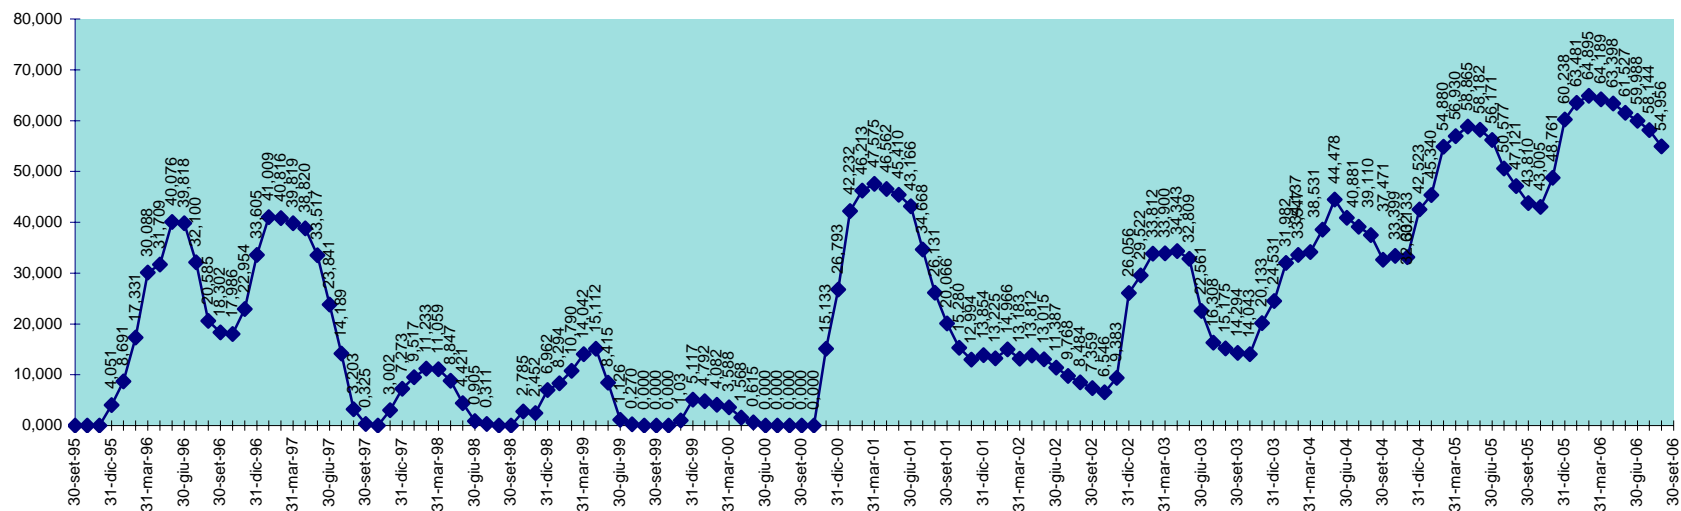

SCALA 1,000 = 1.000.000 MC

INVASO DI PUNTA GENNARTA  
DISPONIBILITA' DAL 30.09.1995 AL 31.08.2006

SCALA 1,000 = 1.000.000 MC

INVASO DI RIO LENI  
DISPONIBILITA' DAL 28.02.2001 AL 31.08.2006

INVASO DI SA FORADA  
DISPONIBILITA' DAL 30.09.1995 AL 31.08.2006

SCALA 1,000 = 1.000.000 MC

INVASO DI S. LUCIA  
DISPONIBILITA' DAL 30.09.1995 AL 31.08.2006

SCALA 1,000 = 1.000.000 MC

INVASO DI SIMBIRIZZI  
 DISPONIBILITA' DAL 30.09.1995 AL 31.08.2006

SCALA 1,000 = 1.000.000 MC

INVASO DI SOS CANALES  
DISPONIBILITA' DAL 30.09.1995 AL 31.08.2006

SCALA 1,000 = 1.000.000 MC

INVASO DEL TEMO  
DISPONIBILITA' DAL 30.09.95 AL 31.08.2006

SCALA 1,000 = 1.000.000 MC

INVASO DI TORREI  
DISPONIBILITA' DAL 30.09.1995 AL 31.08.2006