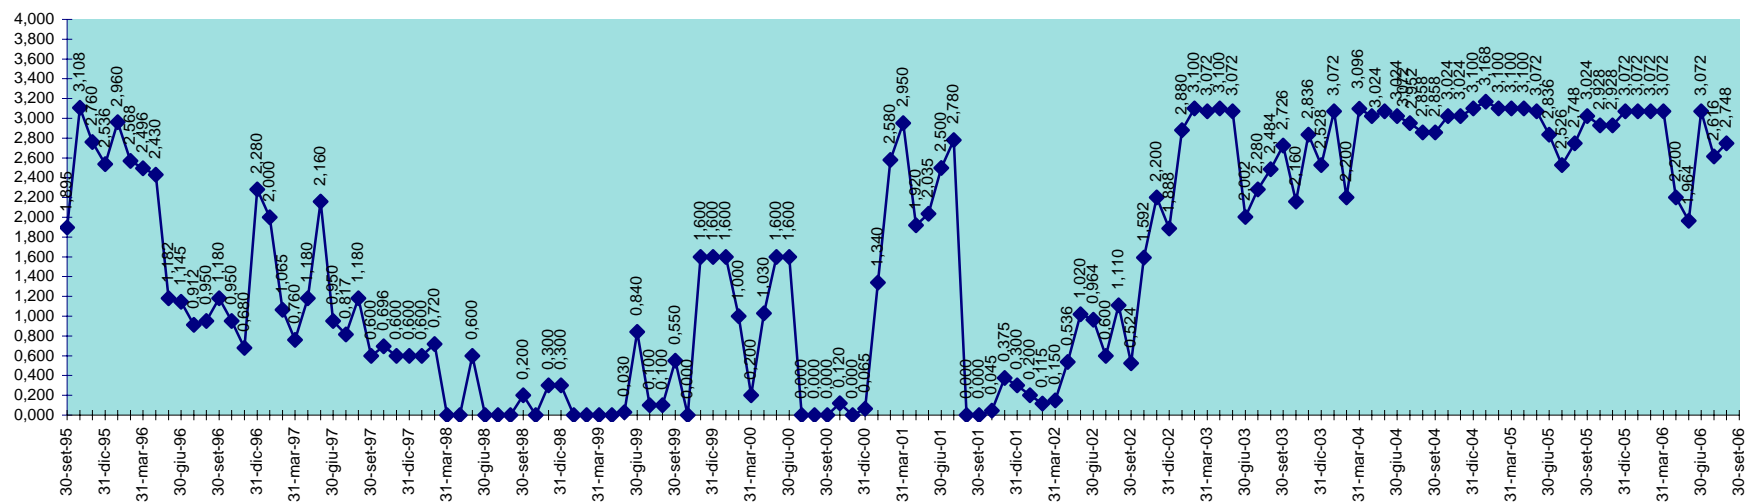

INVASO DEL MULARGIA  
DISPONIBILITA' DAL 30.09.1995 AL 31.08.2006

SCALA 1,000 = 1.000.000 MC

INVASO DI OLAI  
DISPONIBILITA' DAL 30.04.2001 AL 31.08.2006

INVASO DI POSADA  
DISPONIBILITA' DAL 30.09.1995 AL 31.08.2006

SCALA 1,000 = 1.000.000 MC

INVASO DI PUNTA GENNARTA  
DISPONIBILITA' DAL 30.09.1995 AL 31.08.2006

SCALA 1,000 = 1.000.000 MC

INVASO DI RIO LENI  
DISPONIBILITA' DAL 28.02.2001 AL 31.08.2006

INVASO DI SA FORADA  
DISPONIBILITA' DAL 30.09.1995 AL 31.08.2006

SCALA 1,000 = 1.000.000 MC

INVASO DI S. LUCIA  
DISPONIBILITA' DAL 30.09.1995 AL 31.08.2006

SCALA 1,000 = 1.000.000 MC

INVASO DI SIMBIRIZZI  
 DISPONIBILITA' DAL 30.09.1995 AL 31.08.2006

SCALA 1,000 = 1.000.000 MC

INVASO DI SOS CANALES  
DISPONIBILITA' DAL 30.09.1995 AL 31.08.2006

SCALA 1,000 = 1.000.000 MC

INVASO DEL TEMO  
DISPONIBILITA' DAL 30.09.95 AL 31.08.2006

SCALA 1,000 = 1.000.000 MC

INVASO DI TORREI  
DISPONIBILITA' DAL 30.09.1995 AL 31.08.2006