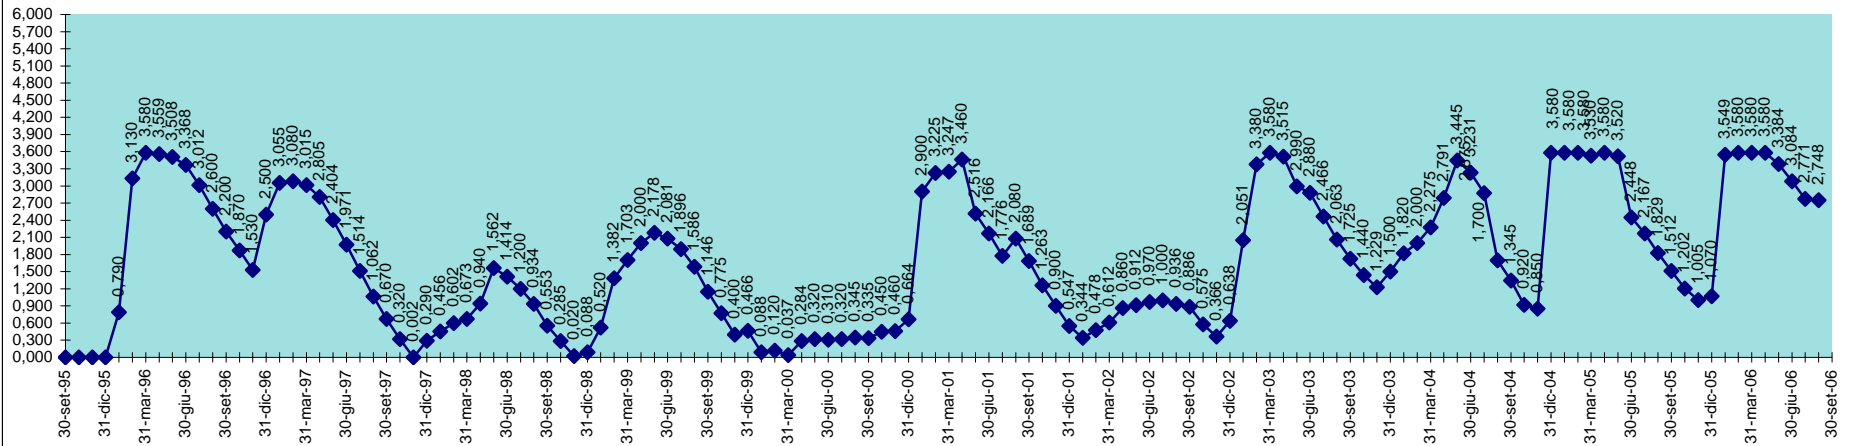

SCALA 1,000 = 1.000.000 MC

INVASO DI PUNTA GENNARTA  
DISPONIBILITA' DAL 30.09.1995 AL 31.08.2006

SCALA 1,000 = 1.000.000 MC

INVASO DI RIO LENI  
DISPONIBILITA' DAL 28.02.2001 AL 31.08.2006

INVASO DI SA FORADA  
DISPONIBILITA' DAL 30.09.1995 AL 31.08.2006

SCALA 1,000 = 1.000.000 MC

INVASO DI S. LUCIA  
DISPONIBILITA' DAL 30.09.1995 AL 31.08.2006

SCALA 1,000 = 1.000.000 MC

INVASO DI SIMBIRIZZI  
 DISPONIBILITA' DAL 30.09.1995 AL 31.08.2006

SCALA 1,000 = 1.000.000 MC

INVASO DI SOS CANALES  
DISPONIBILITA' DAL 30.09.1995 AL 31.08.2006

SCALA 1,000 = 1.000.000 MC

INVASO DEL TEMO  
DISPONIBILITA' DAL 30.09.95 AL 31.08.2006

SCALA 1,000 = 1.000.000 MC

INVASO DI TORREI  
DISPONIBILITA' DAL 30.09.1995 AL 31.08.2006