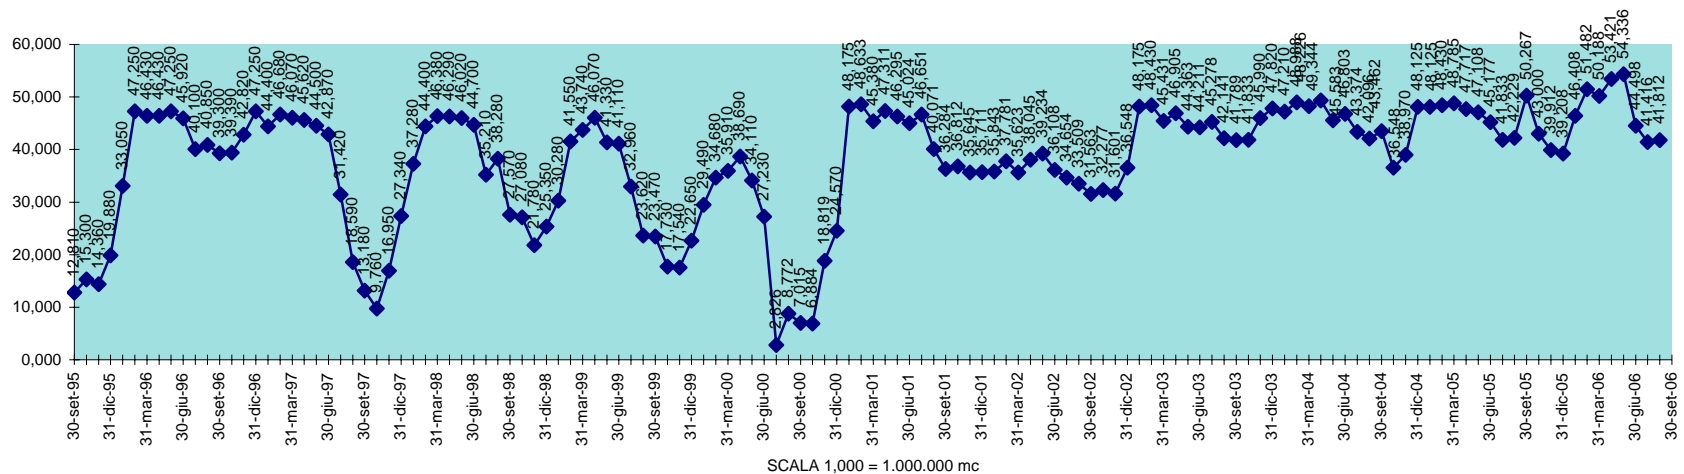

INVASO DEL COGHINAS  
DISPONIBILITA' DAL 30.09.1995 AL 31.08.2006

SCALA 1,000 = 1.000.000 MC

INVASO DI CORONGIU  
DISPONIBILITA' DAL 30.09.1995 AL 31.08.2006

INVASO DI CUCCHINADORZA  
DISPONIBILITA' DAL 30.09.1995 AL 31.08.2006

SCALA 1,000 = 1.000.000 MC

INVASO DEL CUGA  
DISPONIBILITA' DAL 30.09.1995 AL 31.08.2006

INVASO DEL FLUMENDOSA  
DISPONIBILITA' 30.09.1995 AL 31.08.2006

SCALA 1,000 = 1.000.000 MC

INVASO DI GOVOSAI  
DISPONIBILITA' DAL 30.04.1995 AL 31.08.2006

SCALA 1,000 = 1.000.000 MC

INVASO DI GUSANA  
DISPONIBILITA' DAL 30.09.1995 AL 31.08.2006

INVASO DI IS BARROCUS  
DISPONIBILITA' DAL 30.09.1995 AL 31.08.2006

SCALA 1,000 = 1.000.000 MC

INVASO DEL LISCIA  
DISPONIBILITA' DAL 30.09.1995 AL 31.08.2006