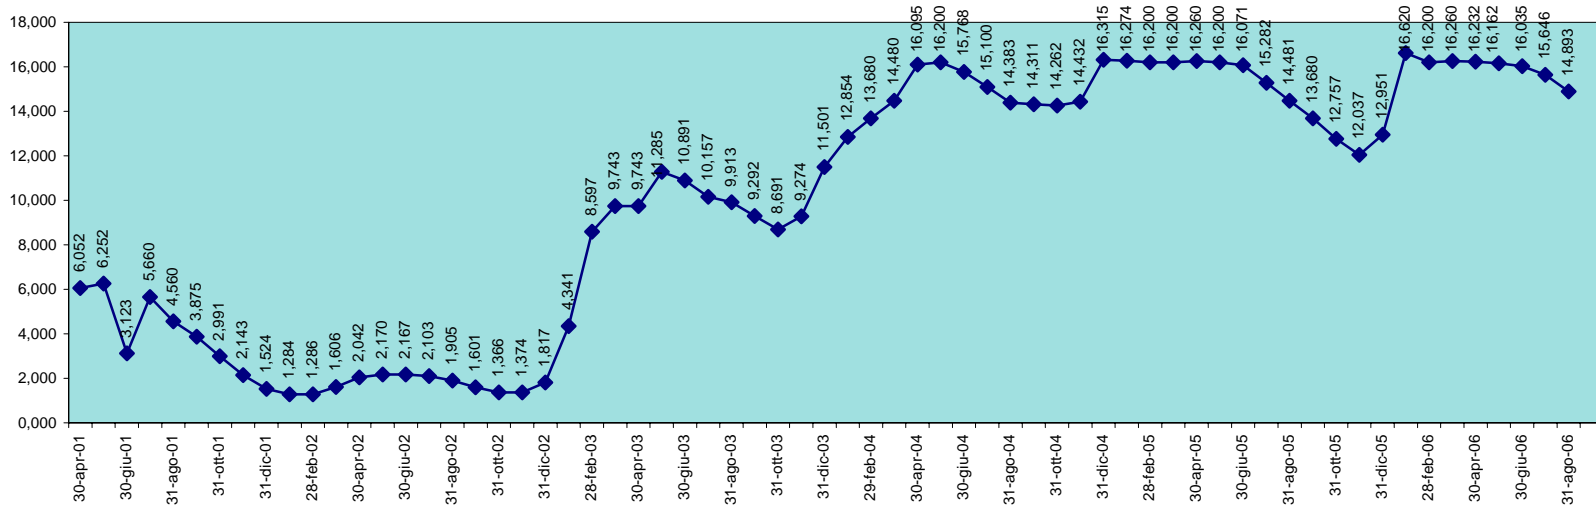

SCALA 1,000 = 1.000.000 MC

INVASO DI MANNU PATTADA  
DISPONIBILITA' DAL 30.09.1995 AL 31.08.2006

SCALA 1,000 = 1.000.000 MC

INVASO DI MEDAU ZIRIMILIS  
DISPONIBILITA' DAL 30.04.2001 AL 31.08.2006

INVASO DI MONTE PRANU  
DISPONIBILITA' DAL 30.09.1995 AL 31.08.2006

INVASO DEL MULARGIA  
DISPONIBILITA' DAL 30.09.1995 AL 31.08.2006

SCALA 1,000 = 1.000.000 MC

INVASO DI OLAI  
DISPONIBILITA' DAL 30.04.2001 AL 31.08.2006

INVASO DI POSADA  
DISPONIBILITA' DAL 30.09.1995 AL 31.08.2006