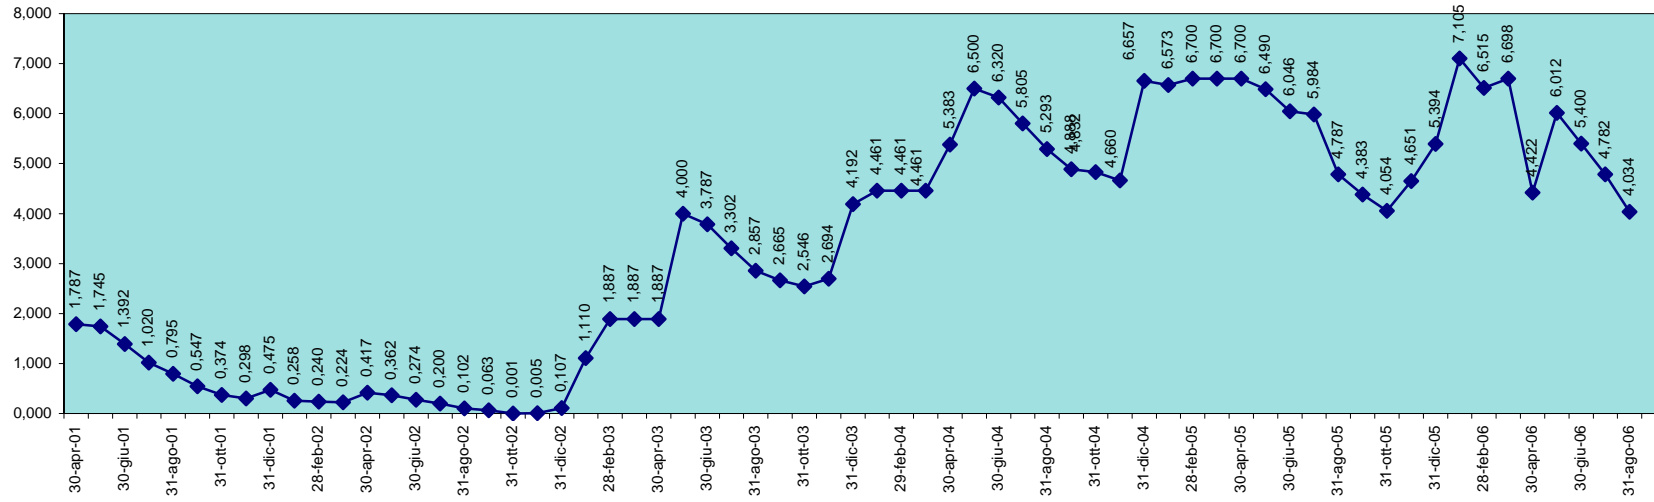

INVASO DI MEDAU ZIRIMILIS
DISPONIBILITA' DAL 30.04.2001 AL 31.08.2006