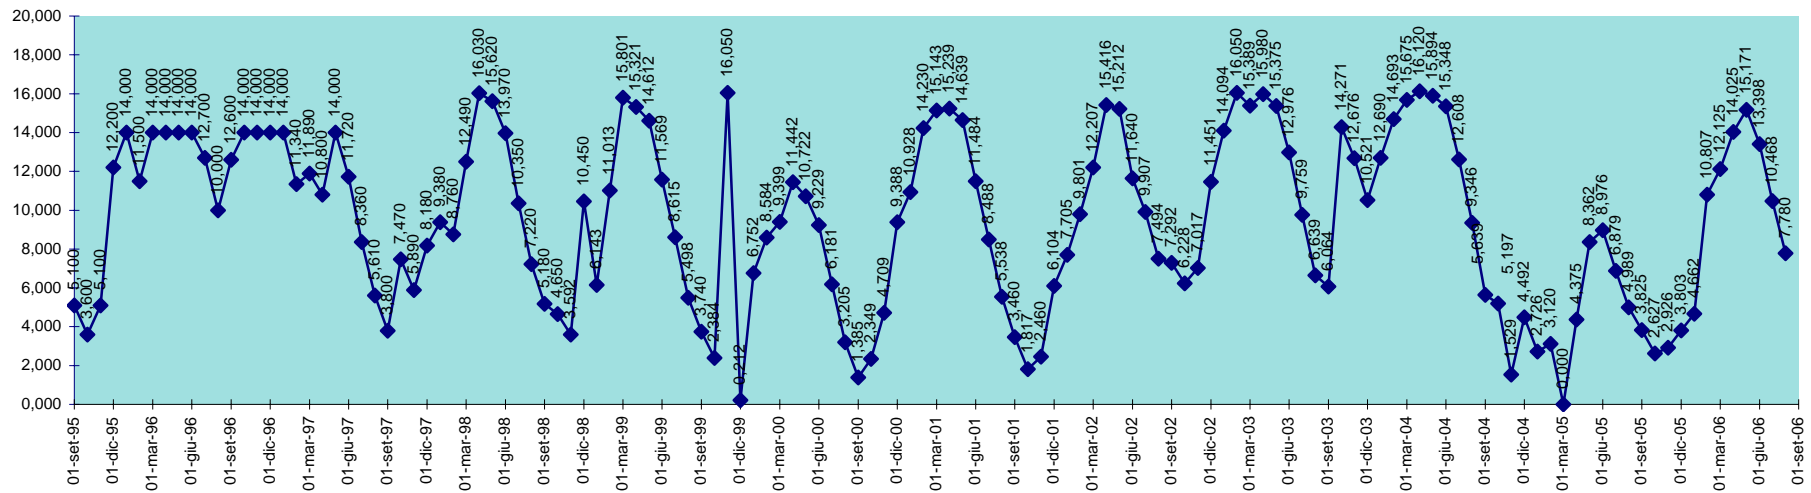

SCALA 1,000 = 1.000.000 MC

INVASO DI CASTELDORIA  
DISPONIBILITA' DAL 30.09.1995 AL 31.08.2006

SCALA 1,000 = 1.000.000 MC

**INVASO DEL CEDRINO**  
**DISPONIBILITA' DAL 30.09.1995 AL 31.08.2006**

SCALA 1,000 = 1.000.000 MC

INVASO DEL COGHINAS  
DISPONIBILITA' DAL 30.09.1995 AL 31.08.2006

SCALA 1,000 = 1.000.000 MC

INVASO DI CORONGIU  
DISPONIBILITA' DAL 30.09.1995 AL 31.08.2006

INVASO DI CUCCHINADORZA  
DISPONIBILITA' DAL 30.09.1995 AL 31.08.2006

SCALA 1,000 = 1.000.000 MC

INVASO DEL CUGA  
DISPONIBILITA' DAL 30.09.1995 AL 31.08.2006

INVASO DEL FLUMENDOSA  
DISPONIBILITA' 30.09.1995 AL 31.08.2006

SCALA 1,000 = 1.000.000 MC

INVASO DI GOVOSAI  
DISPONIBILITA' DAL 30.04.1995 AL 31.08.2006