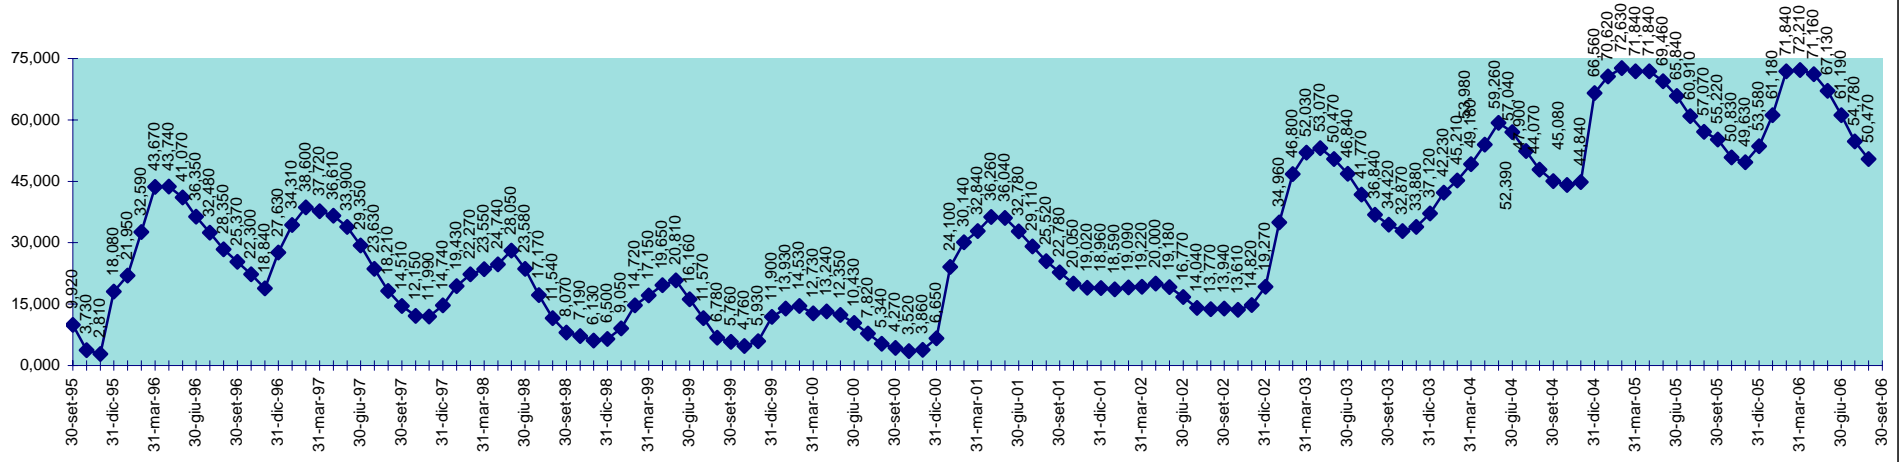

SCALA 1,000 = 1.000.000 MC

INVASO DEL CUGA  
DISPONIBILITA' DAL 30.09.1995 AL 31.08.2006

INVASO DEL FLUMENDOSA  
DISPONIBILITA' 30.09.1995 AL 31.08.2006

SCALA 1,000 = 1.000.000 MC

INVASO DI GOVOSAI  
DISPONIBILITA' DAL 30.04.1995 AL 31.08.2006

SCALA 1,000 = 1.000.000 MC

INVASO DI GUSANA  
DISPONIBILITA' DAL 30.09.1995 AL 31.08.2006

INVASO DI IS BARROCUS  
DISPONIBILITA' DAL 30.09.1995 AL 31.08.2006

SCALA 1,000 = 1.000.000 MC

INVASO DEL LISCIA  
DISPONIBILITA' DAL 30.09.1995 AL 31.08.2006

SCALA 1,000 = 1.000.000 MC

INVASO DI MANNU PATTADA  
DISPONIBILITA' DAL 30.09.1995 AL 31.08.2006

SCALA 1,000 = 1.000.000 MC

INVASO DI MEDAU ZIRIMILIS  
DISPONIBILITA' DAL 30.04.2001 AL 31.08.2006

INVASO DI MONTE PRANU  
DISPONIBILITA' DAL 30.09.1995 AL 31.08.2006

INVASO DEL MULARGIA  
DISPONIBILITA' DAL 30.09.1995 AL 31.08.2006

SCALA 1,000 = 1.000.000 MC

INVASO DI OLAI  
DISPONIBILITA' DAL 30.04.2001 AL 31.08.2006

INVASO DI POSADA  
DISPONIBILITA' DAL 30.09.1995 AL 31.08.2006