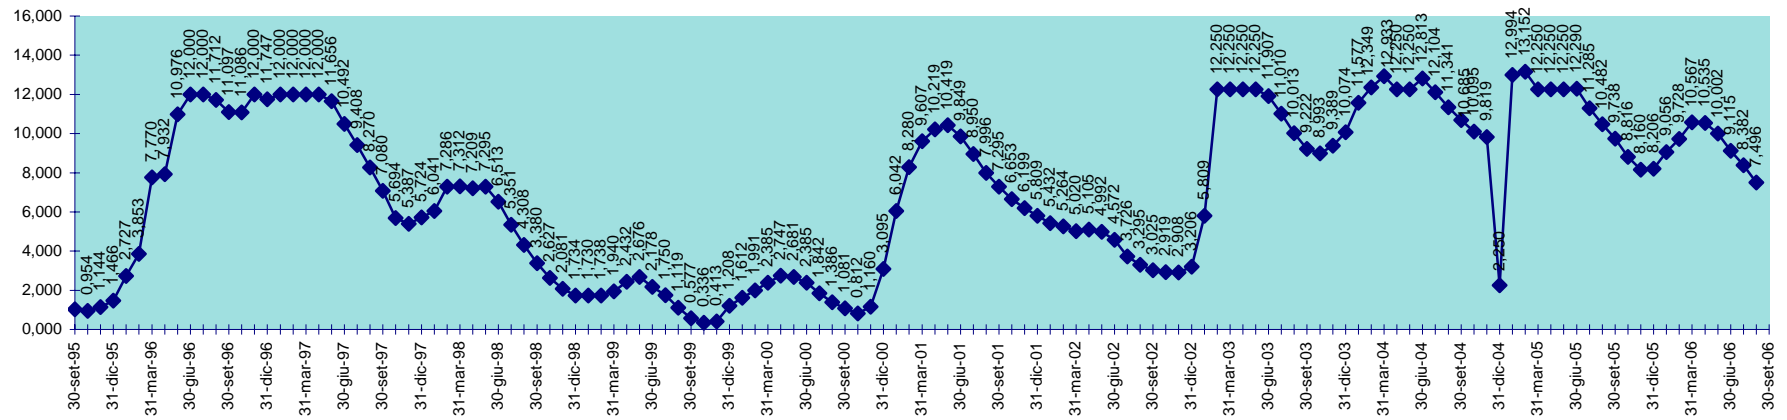

INVASO DEL COGHINAS  
DISPONIBILITA' DAL 30.09.1995 AL 31.08.2006

SCALA 1,000 = 1.000.000 MC

INVASO DI CORONGIU  
DISPONIBILITA' DAL 30.09.1995 AL 31.08.2006

INVASO DI CUCCHINADORZA  
DISPONIBILITA' DAL 30.09.1995 AL 31.08.2006

SCALA 1,000 = 1.000.000 MC

INVASO DEL CUGA  
DISPONIBILITA' DAL 30.09.1995 AL 31.08.2006

INVASO DEL FLUMENDOSA  
DISPONIBILITA' 30.09.1995 AL 31.08.2006

SCALA 1,000 = 1.000.000 MC

INVASO DI GOVOSAI  
DISPONIBILITA' DAL 30.04.1995 AL 31.08.2006

SCALA 1,000 = 1.000.000 MC

INVASO DI GUSANA  
DISPONIBILITA' DAL 30.09.1995 AL 31.08.2006

INVASO DI IS BARROCUS  
DISPONIBILITA' DAL 30.09.1995 AL 31.08.2006

SCALA 1,000 = 1.000.000 MC

INVASO DEL LISCIA  
DISPONIBILITA' DAL 30.09.1995 AL 31.08.2006