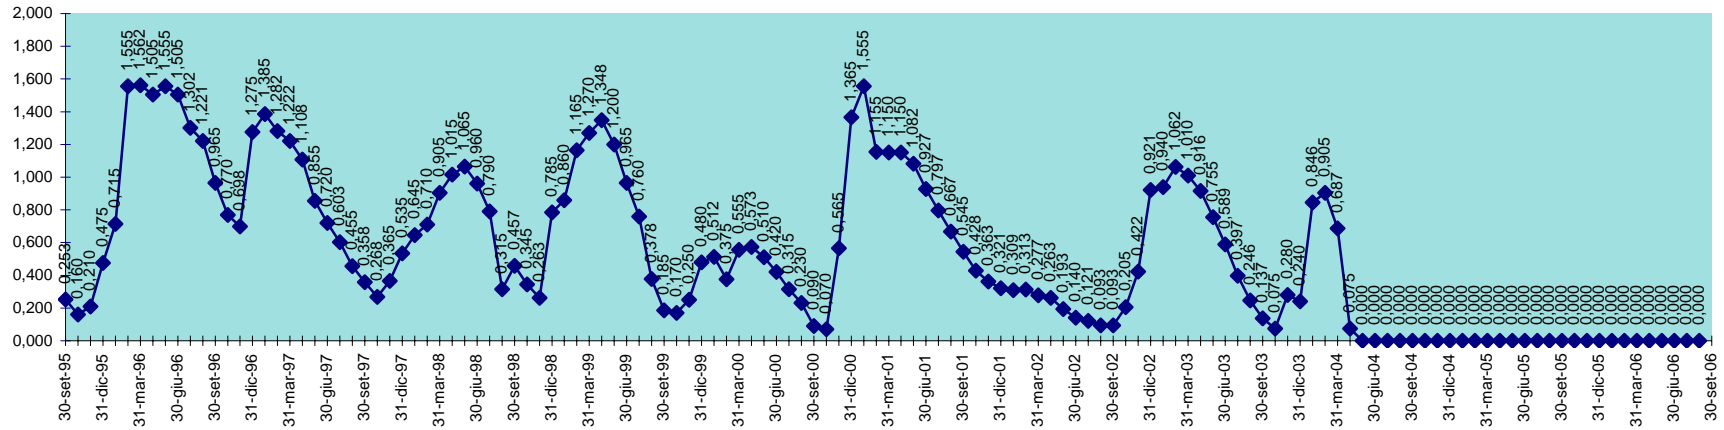

SCALA 1,000 = 1.000.000 MC

**INVASO DI BENZENE**  
**DISPONIBILITA' DAL 30.09.1995 AL 31.08.2006**

SCALA 1,000 = 1.000.000 MC

INVASO DI BIDIGHINZU  
DISPONIBILITA' DAL 30.09.1995 AL 31.08.2006

SCALA 1,000 = 1.000.000 MC

INVASO DI BUNNARI  
DISPONIBILITA' DAL 30.09.1995 AL 31.08.2006

SCALA 1,000 = 1.000.000 MC

**INVASO DI CANTONIERA  
DISPONIBILITA' DAL 28.02.2001 AL 31.08.2006**

SCALA 1,000 = 1.000.000 MC

INVASO DI CASAFIUME  
 DISPONIBILITA' DAL 30.09.1995 AL 31.08.2006