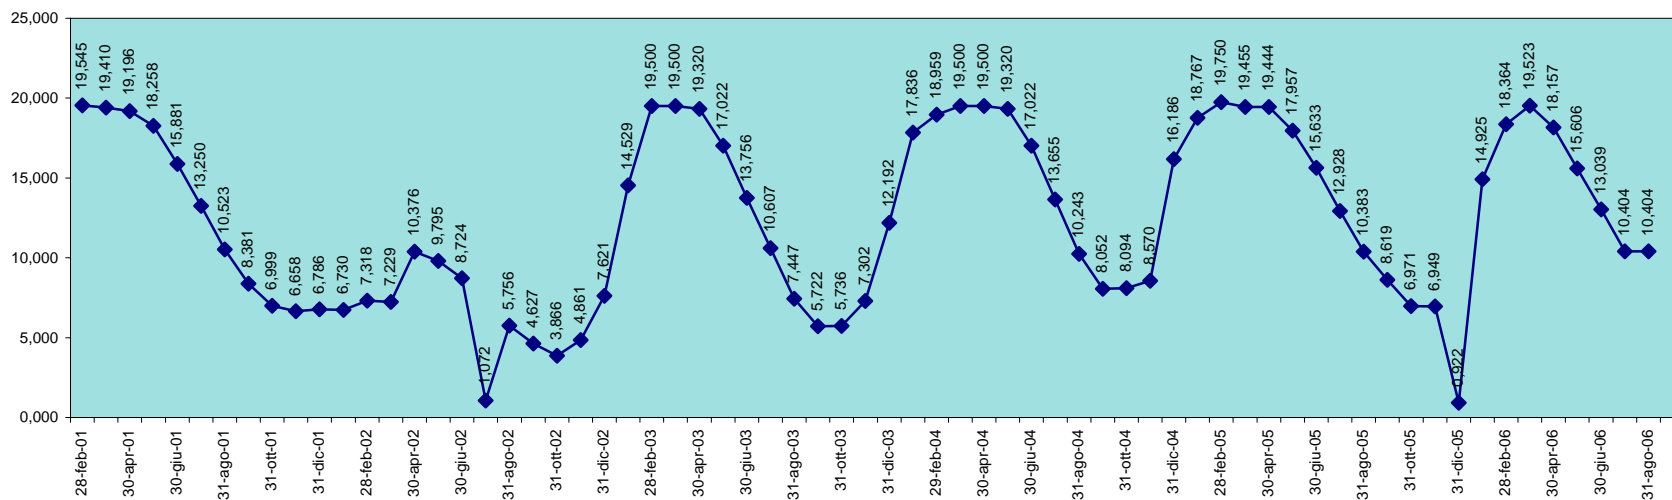

INVASO DEL MULARGIA  
DISPONIBILITA' DAL 30.09.1995 AL 31.08.2006

SCALA 1,000 = 1.000.000 MC

INVASO DI OLAI  
DISPONIBILITA' DAL 30.04.2001 AL 31.08.2006

INVASO DI POSADA  
DISPONIBILITA' DAL 30.09.1995 AL 31.08.2006

SCALA 1,000 = 1.000.000 MC

INVASO DI PUNTA GENNARTA  
DISPONIBILITA' DAL 30.09.1995 AL 31.08.2006

SCALA 1,000 = 1.000.000 MC

INVASO DI RIO LENI  
DISPONIBILITA' DAL 28.02.2001 AL 31.08.2006

INVASO DI SA FORADA  
DISPONIBILITA' DAL 30.09.1995 AL 31.08.2006

SCALA 1,000 = 1.000.000 MC

INVASO DI S. LUCIA  
DISPONIBILITA' DAL 30.09.1995 AL 31.08.2006

SCALA 1,000 = 1.000.000 MC

INVASO DI SIMBIRIZZI  
 DISPONIBILITA' DAL 30.09.1995 AL 31.08.2006

SCALA 1,000 = 1.000.000 MC