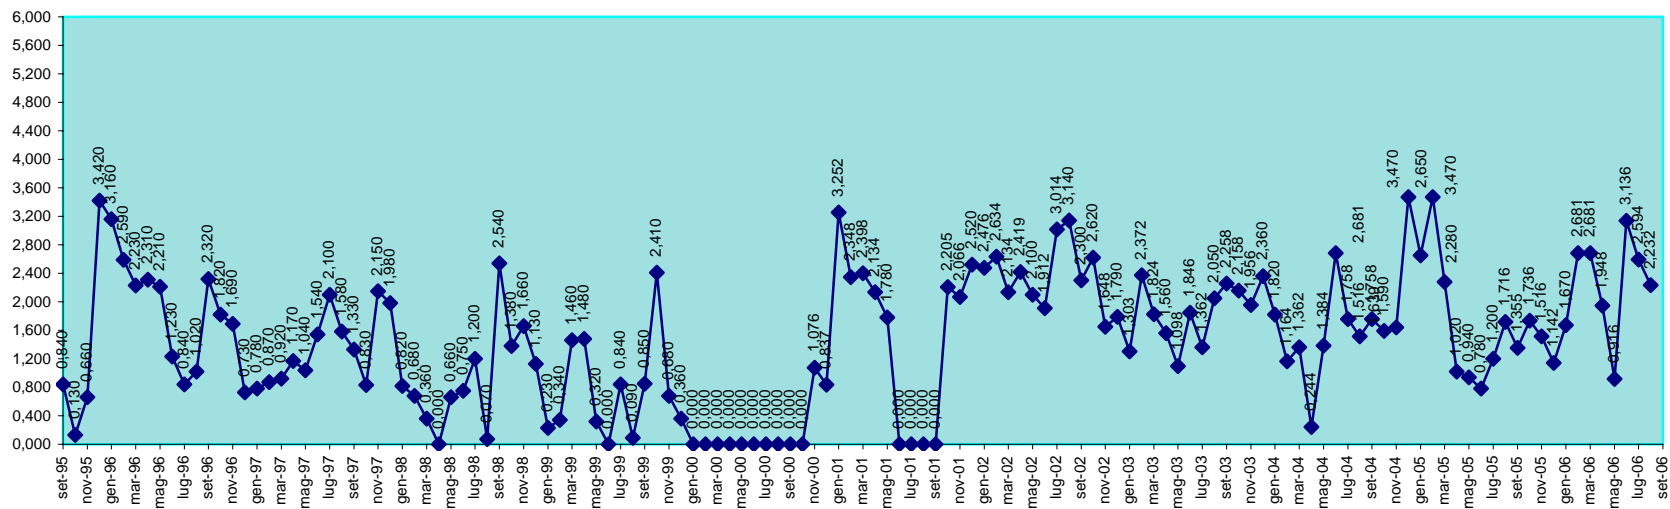

SCALA 1,000 = 1.000.000 MC

**INVASO DI BENZENE**  
**DISPONIBILITA' DAL 30.09.1995 AL 31.08.2006**

SCALA 1,000 = 1.000.000 MC

INVASO DI BIDIGHINZU  
DISPONIBILITA' DAL 30.09.1995 AL 31.08.2006

SCALA 1,000 = 1.000.000 MC

INVASO DI BUNNARI  
DISPONIBILITA' DAL 30.09.1995 AL 31.08.2006

SCALA 1,000 = 1.000.000 MC

**INVASO DI CANTONIERA  
DISPONIBILITA' DAL 28.02.2001 AL 31.08.2006**

SCALA 1,000 = 1.000.000 MC

INVASO DI CASAFIUME  
 DISPONIBILITA' DAL 30.09.1995 AL 31.08.2006

SCALA 1,000 = 1.000.000 MC

INVASO DI CASTELDORIA  
DISPONIBILITA' DAL 30.09.1995 AL 31.08.2006

SCALA 1,000 = 1.000.000 MC

**INVASO DEL CEDRINO**  
**DISPONIBILITA' DAL 30.09.1995 AL 31.08.2006**

SCALA 1,000 = 1.000.000 MC

INVASO DEL COGHINAS  
DISPONIBILITA' DAL 30.09.1995 AL 31.08.2006

SCALA 1,000 = 1.000.000 MC

INVASO DI CORONGIU  
DISPONIBILITA' DAL 30.09.1995 AL 31.08.2006

INVASO DI CUCCHINADORZA  
DISPONIBILITA' DAL 30.09.1995 AL 31.08.2006