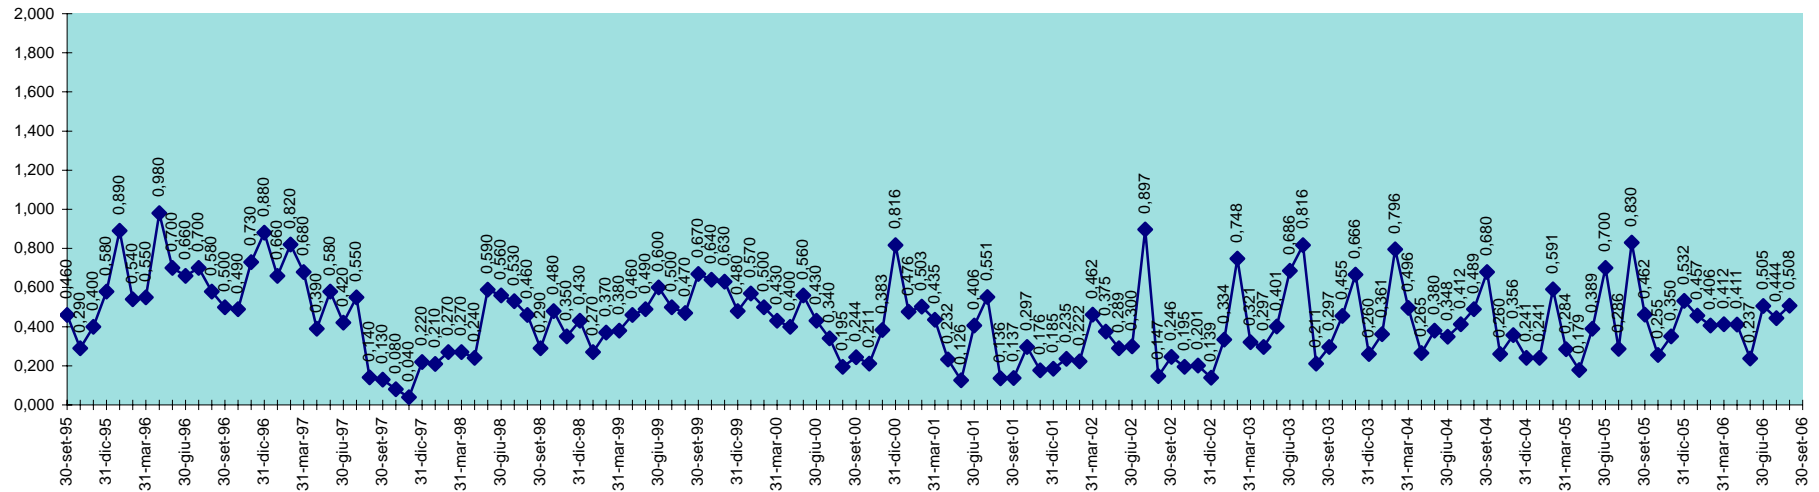

INVASO DEL BASSO CIXERRI  
DISPONIBILITA' DAL 30.09.1995 AL 31.08.2006

INVASO DI BAU MUGGERIS  
DISPONIBILITA' DAL 30.09.1995 AL 31.08.2006

INVASO DI BAU PRESSIU  
DISPONIBILITA' DAL 30.09.1995 AL 31.08.2006

SCALA 1,000 = 1.000.000 MC

**INVASO DI BENZENE**  
**DISPONIBILITA' DAL 30.09.1995 AL 31.08.2006**

SCALA 1,000 = 1.000.000 MC

INVASO DI BIDIGHINZU  
DISPONIBILITA' DAL 30.09.1995 AL 31.08.2006

SCALA 1,000 = 1.000.000 MC

INVASO DEL COGHINAS  
DISPONIBILITA' DAL 30.09.1995 AL 31.08.2006

SCALA 1,000 = 1.000.000 MC

INVASO DI CORONGIU  
DISPONIBILITA' DAL 30.09.1995 AL 31.08.2006

INVASO DI CUCCHINADORZA  
DISPONIBILITA' DAL 30.09.1995 AL 31.08.2006

INVASO DI SOS CANALES  
DISPONIBILITA' DAL 30.09.1995 AL 31.08.2006

SCALA 1,000 = 1.000.000 MC

INVASO DEL TEMO  
DISPONIBILITA' DAL 30.09.95 AL 31.08.2006

SCALA 1,000 = 1.000.000 MC

INVASO DI TORREI  
DISPONIBILITA' DAL 30.09.1995 AL 31.08.2006