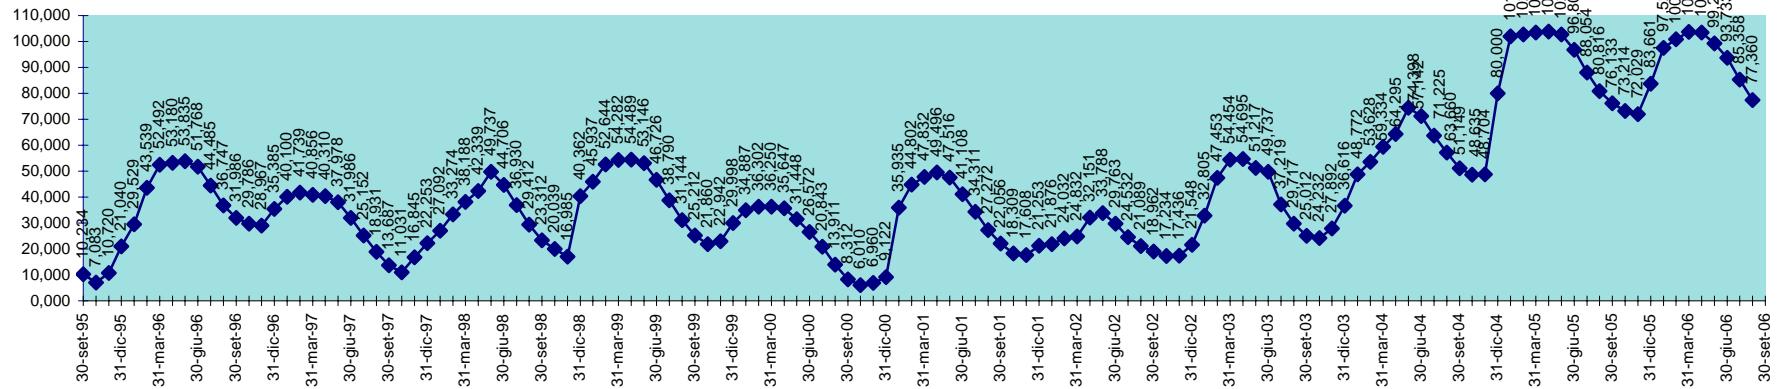

SCALA 1,000 = 1.000.000 MC

INVASO DI GUSANA  
DISPONIBILITA' DAL 30.09.1995 AL 31.08.2006

INVASO DI IS BARROCUS  
DISPONIBILITA' DAL 30.09.1995 AL 31.08.2006

SCALA 1,000 = 1.000.000 MC

INVASO DEL LISCIA  
DISPONIBILITA' DAL 30.09.1995 AL 31.08.2006

INVASO DEL MULARGIA  
DISPONIBILITA' DAL 30.09.1995 AL 31.08.2006

SCALA 1,000 = 1.000.000 MC

INVASO DI OLAI  
DISPONIBILITA' DAL 30.04.2001 AL 31.08.2006

INVASO DI POSADA  
DISPONIBILITA' DAL 30.09.1995 AL 31.08.2006