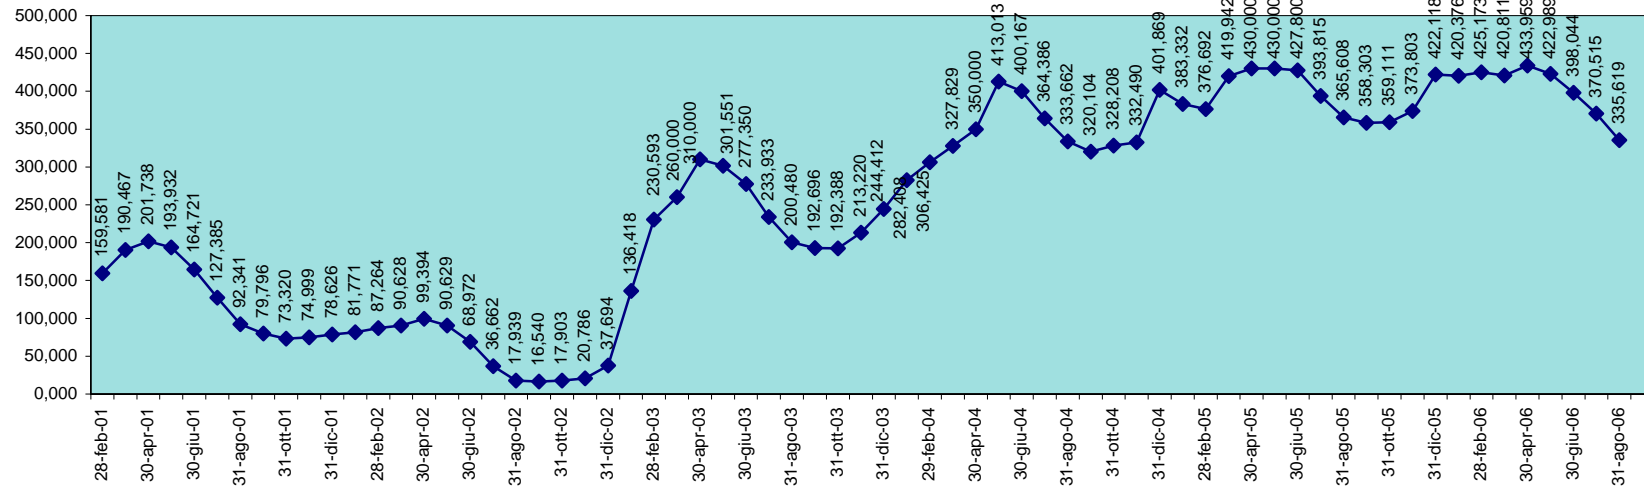

INVASO DEL BASSO CIXERRI  
DISPONIBILITA' DAL 30.09.1995 AL 31.08.2006

INVASO DI BAU MUGGERIS  
DISPONIBILITA' DAL 30.09.1995 AL 31.08.2006

INVASO DI BAU PRESSIU  
DISPONIBILITA' DAL 30.09.1995 AL 31.08.2006

SCALA 1,000 = 1.000.000 MC

**INVASO DI BENZENE**  
**DISPONIBILITA' DAL 30.09.1995 AL 31.08.2006**

SCALA 1,000 = 1.000.000 MC

INVASO DI BIDIGHINZU  
DISPONIBILITA' DAL 30.09.1995 AL 31.08.2006

SCALA 1,000 = 1.000.000 MC

INVASO DI BUNNARI  
DISPONIBILITA' DAL 30.09.1995 AL 31.08.2006

SCALA 1,000 = 1.000.000 MC

**INVASO DI CANTONIERA  
DISPONIBILITA' DAL 28.02.2001 AL 31.08.2006**

SCALA 1,000 = 1.000.000 MC

INVASO DI CASAFIUME  
 DISPONIBILITA' DAL 30.09.1995 AL 31.08.2006