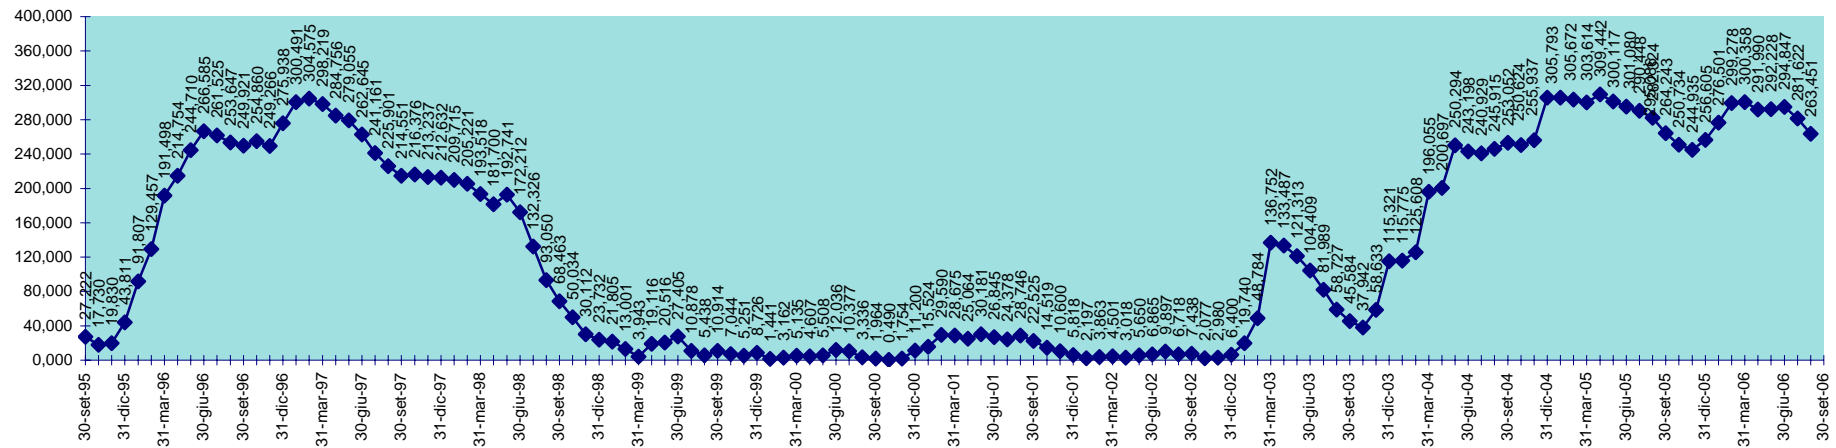

SCALA 1,000 = 1.000.000 MC

INVASO DI GUSANA  
DISPONIBILITA' DAL 30.09.1995 AL 31.08.2006

INVASO DI IS BARROCUS  
DISPONIBILITA' DAL 30.09.1995 AL 31.08.2006

SCALA 1,000 = 1.000.000 MC

INVASO DEL LISCIA  
DISPONIBILITA' DAL 30.09.1995 AL 31.08.2006

SCALA 1,000 = 1.000.000 MC

INVASO DI MANNU PATTADA  
DISPONIBILITA' DAL 30.09.1995 AL 31.08.2006

SCALA 1,000 = 1.000.000 MC

INVASO DI MEDAU ZIRIMILIS  
DISPONIBILITA' DAL 30.04.2001 AL 31.08.2006

INVASO DI MONTE PRANU  
DISPONIBILITA' DAL 30.09.1995 AL 31.08.2006

INVASO DEL MULARGIA  
DISPONIBILITA' DAL 30.09.1995 AL 31.08.2006

SCALA 1,000 = 1.000.000 MC

INVASO DI OLAI  
DISPONIBILITA' DAL 30.04.2001 AL 31.08.2006

INVASO DI POSADA  
DISPONIBILITA' DAL 30.09.1995 AL 31.08.2006

SCALA 1,000 = 1.000.000 MC

INVASO DI PUNTA GENNARTA  
DISPONIBILITA' DAL 30.09.1995 AL 31.08.2006

SCALA 1,000 = 1.000.000 MC

INVASO DI RIO LENI  
DISPONIBILITA' DAL 28.02.2001 AL 31.08.2006

INVASO DI SA FORADA  
DISPONIBILITA' DAL 30.09.1995 AL 31.08.2006