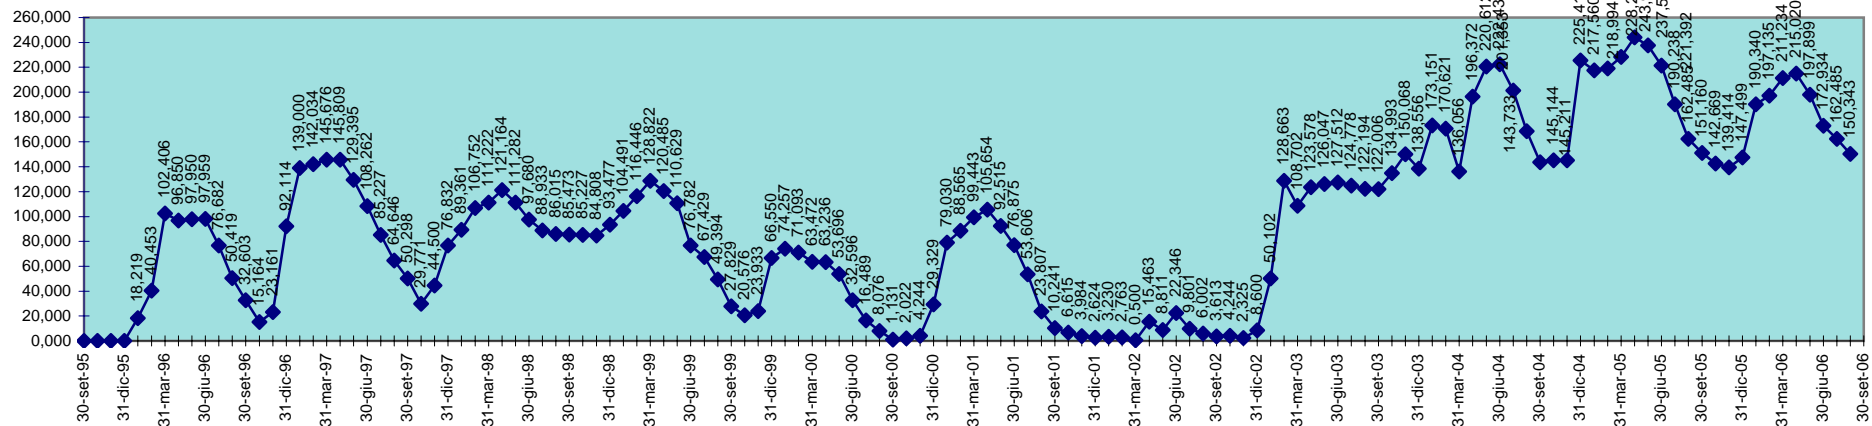

INVASO DEL COGHINAS  
DISPONIBILITA' DAL 30.09.1995 AL 31.08.2006

SCALA 1,000 = 1.000.000 MC

INVASO DI CORONGIU  
DISPONIBILITA' DAL 30.09.1995 AL 31.08.2006

INVASO DI CUCCHINADORZA  
DISPONIBILITA' DAL 30.09.1995 AL 31.08.2006

SCALA 1,000 = 1.000.000 MC

INVASO DEL CUGA  
DISPONIBILITA' DAL 30.09.1995 AL 31.08.2006

INVASO DEL FLUMENDOSA  
DISPONIBILITA' 30.09.1995 AL 31.08.2006

SCALA 1,000 = 1.000.000 MC

INVASO DI GOVOSAI  
DISPONIBILITA' DAL 30.04.1995 AL 31.08.2006