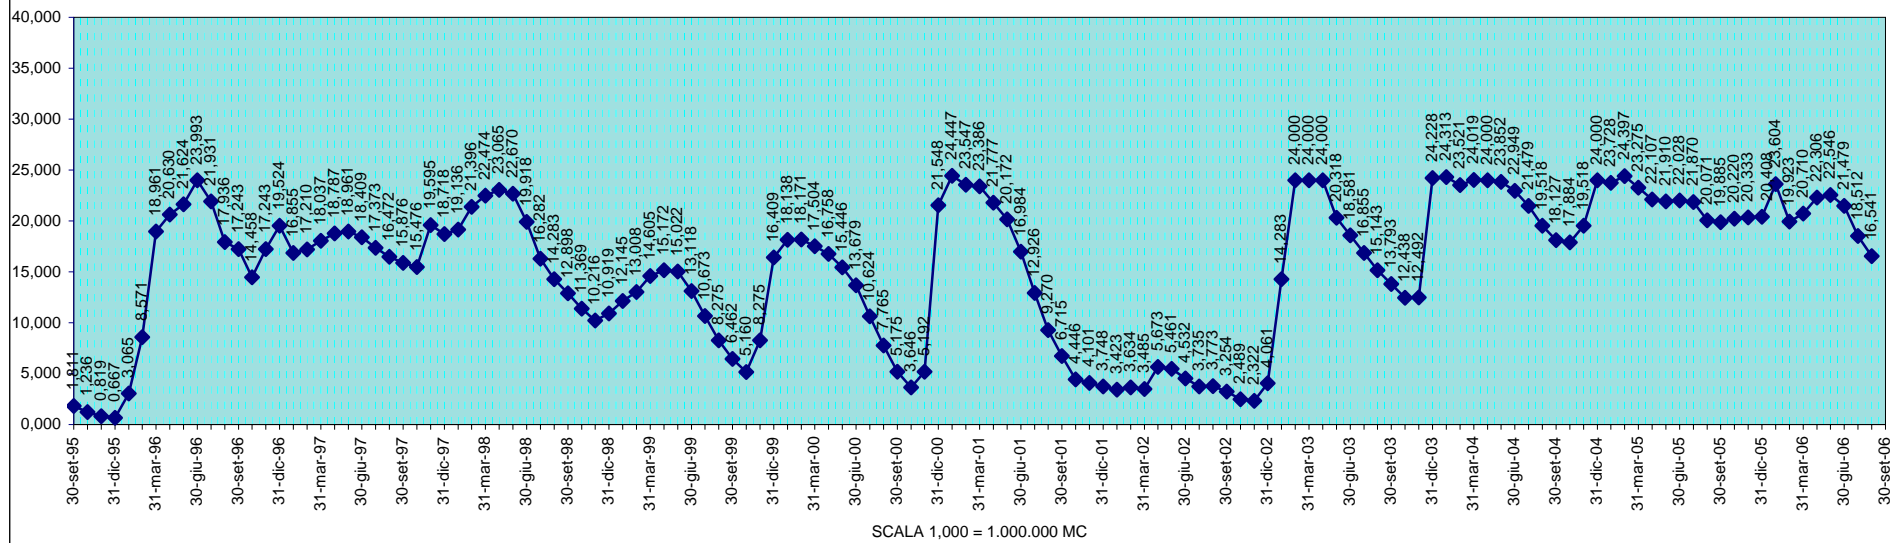

INVASO DEL BASSO CIXERRI  
DISPONIBILITA' DAL 30.09.1995 AL 31.08.2006

INVASO DI BAU MUGGERIS  
DISPONIBILITA' DAL 30.09.1995 AL 31.08.2006

INVASO DI BAU PRESSIU  
DISPONIBILITA' DAL 30.09.1995 AL 31.08.2006

SCALA 1,000 = 1.000.000 MC

**INVASO DI BENZENE**  
**DISPONIBILITA' DAL 30.09.1995 AL 31.08.2006**

SCALA 1,000 = 1.000.000 MC

INVASO DI BIDIGHINZU  
DISPONIBILITA' DAL 30.09.1995 AL 31.08.2006

SCALA 1,000 = 1.000.000 MC

INVASO DI BUNNARI  
DISPONIBILITA' DAL 30.09.1995 AL 31.08.2006

SCALA 1,000 = 1.000.000 MC

**INVASO DI CANTONIERA  
DISPONIBILITA' DAL 28.02.2001 AL 31.08.2006**

SCALA 1,000 = 1.000.000 MC

INVASO DI CASAFIUME  
 DISPONIBILITA' DAL 30.09.1995 AL 31.08.2006

INVASO DI SOS CANALES  
DISPONIBILITA' DAL 30.09.1995 AL 31.08.2006

SCALA 1,000 = 1.000.000 MC

INVASO DEL TEMO  
DISPONIBILITA' DAL 30.09.95 AL 31.08.2006

SCALA 1,000 = 1.000.000 MC

INVASO DI TORREI  
DISPONIBILITA' DAL 30.09.1995 AL 31.08.2006