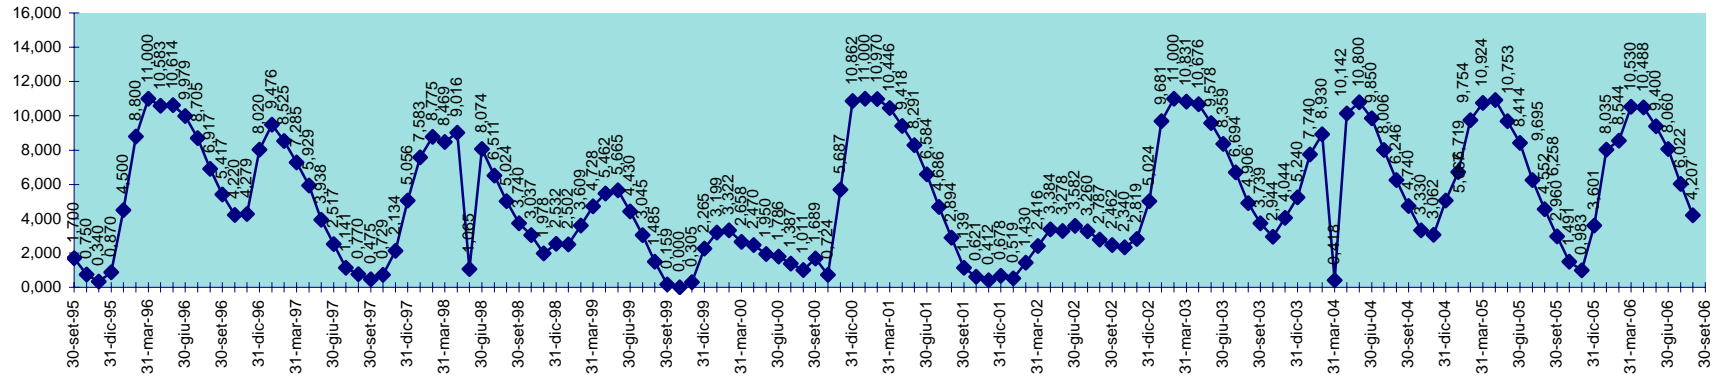

INVASO DEL BASSO CIXERRI  
DISPONIBILITA' DAL 30.09.1995 AL 31.08.2006

INVASO DI BAU MUGGERIS  
DISPONIBILITA' DAL 30.09.1995 AL 31.08.2006

INVASO DI BAU PRESSIU  
DISPONIBILITA' DAL 30.09.1995 AL 31.08.2006

SCALA 1,000 = 1.000.000 MC

**INVASO DI BENZENE**  
**DISPONIBILITA' DAL 30.09.1995 AL 31.08.2006**

SCALA 1,000 = 1.000.000 MC

INVASO DI BIDIGHINZU  
DISPONIBILITA' DAL 30.09.1995 AL 31.08.2006

SCALA 1,000 = 1.000.000 MC

INVASO DI BUNNARI  
DISPONIBILITA' DAL 30.09.1995 AL 31.08.2006

SCALA 1,000 = 1.000.000 MC

**INVASO DI CANTONIERA  
DISPONIBILITA' DAL 28.02.2001 AL 31.08.2006**

SCALA 1,000 = 1.000.000 MC

INVASO DI CASAFIUME  
 DISPONIBILITA' DAL 30.09.1995 AL 31.08.2006

INVASO DI SOS CANALES  
DISPONIBILITA' DAL 30.09.1995 AL 31.08.2006

SCALA 1,000 = 1.000.000 MC

INVASO DEL TEMO  
DISPONIBILITA' DAL 30.09.95 AL 31.08.2006

SCALA 1,000 = 1.000.000 MC

INVASO DI TORREI  
DISPONIBILITA' DAL 30.09.1995 AL 31.08.2006