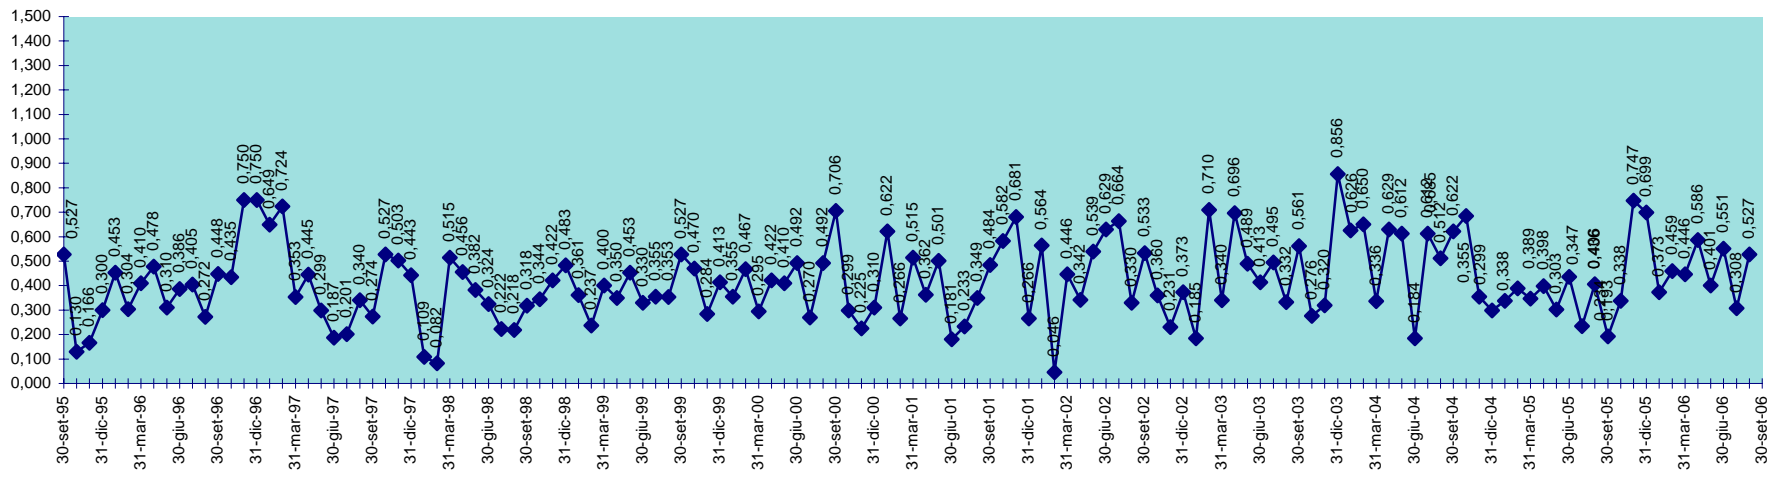

SCALA 1,000 = 1.000.000 MC

**INVASO DI BENZENE**  
**DISPONIBILITA' DAL 30.09.1995 AL 31.08.2006**

SCALA 1,000 = 1.000.000 MC

INVASO DI BIDIGHINZU  
DISPONIBILITA' DAL 30.09.1995 AL 31.08.2006

SCALA 1,000 = 1.000.000 MC

INVASO DI BUNNARI  
DISPONIBILITA' DAL 30.09.1995 AL 31.08.2006

SCALA 1,000 = 1.000.000 MC

**INVASO DI CANTONIERA  
DISPONIBILITA' DAL 28.02.2001 AL 31.08.2006**

SCALA 1,000 = 1.000.000 MC

INVASO DI CASAFIUME  
 DISPONIBILITA' DAL 30.09.1995 AL 31.08.2006

SCALA 1,000 = 1.000.000 MC

INVASO DI CASTELDORIA  
DISPONIBILITA' DAL 30.09.1995 AL 31.08.2006

SCALA 1,000 = 1.000.000 MC

**INVASO DEL CEDRINO**  
**DISPONIBILITA' DAL 30.09.1995 AL 31.08.2006**

SCALA 1,000 = 1.000.000 MC

INVASO DEL COGHINAS  
DISPONIBILITA' DAL 30.09.1995 AL 31.08.2006

SCALA 1,000 = 1.000.000 MC

INVASO DI CORONGIU  
DISPONIBILITA' DAL 30.09.1995 AL 31.08.2006

INVASO DI CUCCHINADORZA  
DISPONIBILITA' DAL 30.09.1995 AL 31.08.2006