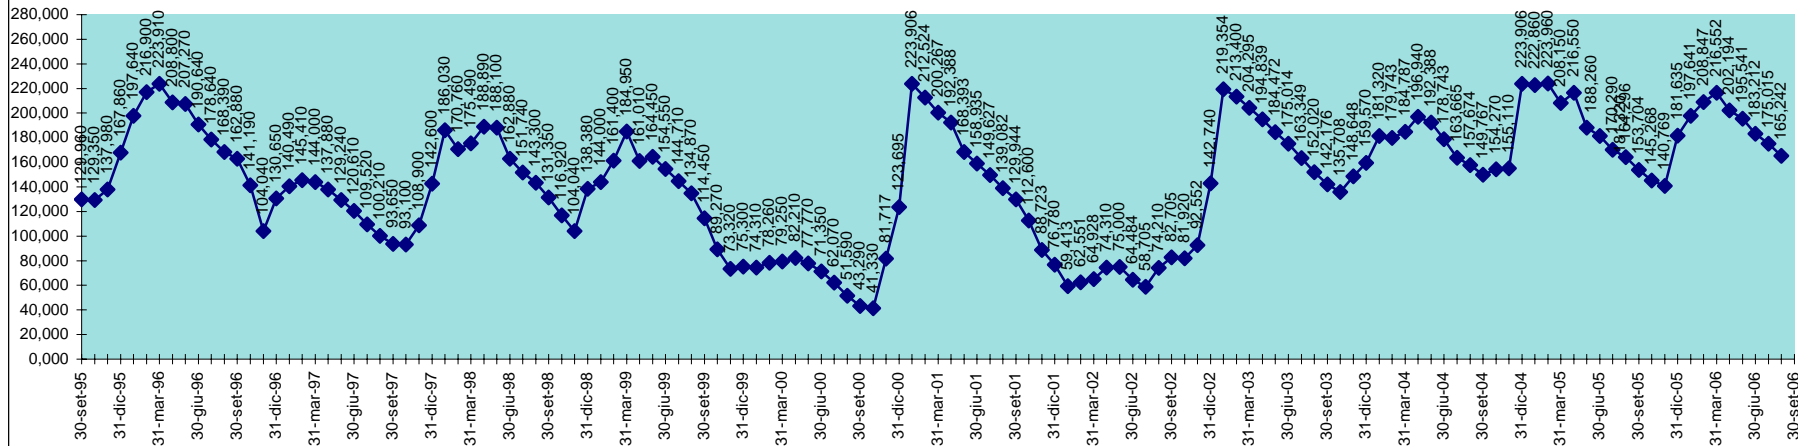

SCALA 1,000 = 1.000.000 MC

INVASO DI CASTELDORIA  
DISPONIBILITA' DAL 30.09.1995 AL 31.08.2006

SCALA 1,000 = 1.000.000 MC

**INVASO DEL CEDRINO**  
**DISPONIBILITA' DAL 30.09.1995 AL 31.08.2006**

SCALA 1,000 = 1.000.000 MC

INVASO DEL COGHINAS  
DISPONIBILITA' DAL 30.09.1995 AL 31.08.2006

SCALA 1,000 = 1.000.000 MC

INVASO DI CORONGIU  
DISPONIBILITA' DAL 30.09.1995 AL 31.08.2006

INVASO DI CUCCHINADORZA  
DISPONIBILITA' DAL 30.09.1995 AL 31.08.2006