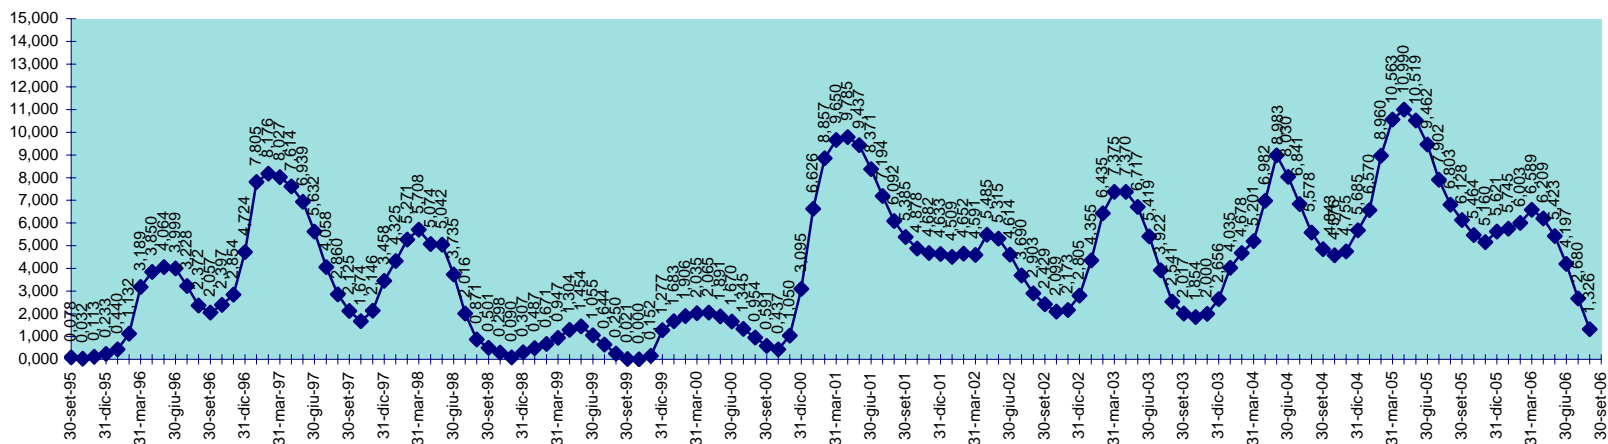

INVASO DEL MULARGIA  
DISPONIBILITA' DAL 30.09.1995 AL 31.08.2006

SCALA 1,000 = 1.000.000 MC

INVASO DI OLAI  
DISPONIBILITA' DAL 30.04.2001 AL 31.08.2006

INVASO DI POSADA  
DISPONIBILITA' DAL 30.09.1995 AL 31.08.2006

SCALA 1,000 = 1.000.000 MC

INVASO DI PUNTA GENNARTA  
DISPONIBILITA' DAL 30.09.1995 AL 31.08.2006

SCALA 1,000 = 1.000.000 MC

INVASO DI RIO LENI  
DISPONIBILITA' DAL 28.02.2001 AL 31.08.2006

INVASO DI SA FORADA  
DISPONIBILITA' DAL 30.09.1995 AL 31.08.2006

SCALA 1,000 = 1.000.000 MC

INVASO DI S. LUCIA  
DISPONIBILITA' DAL 30.09.1995 AL 31.08.2006

SCALA 1,000 = 1.000.000 MC

INVASO DI SIMBIRIZZI  
 DISPONIBILITA' DAL 30.09.1995 AL 31.08.2006

SCALA 1,000 = 1.000.000 MC