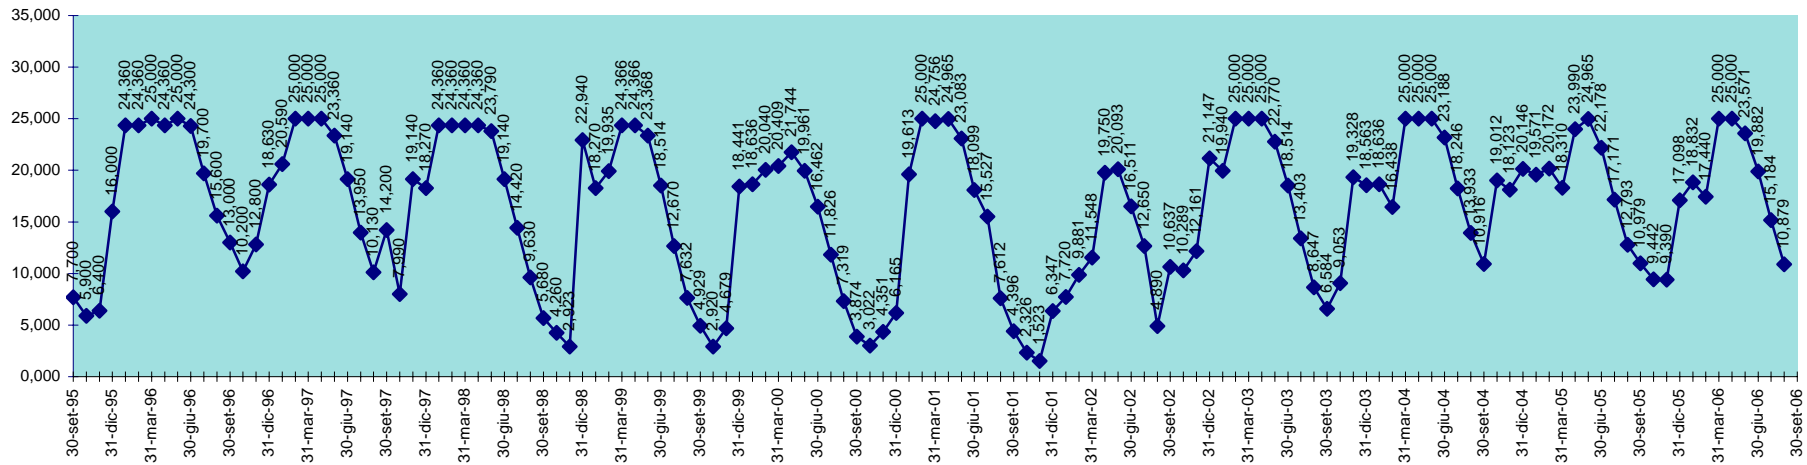

INVASO DEL MULARGIA  
DISPONIBILITA' DAL 30.09.1995 AL 31.08.2006

SCALA 1,000 = 1.000.000 MC

INVASO DI OLAI  
DISPONIBILITA' DAL 30.04.2001 AL 31.08.2006

INVASO DI POSADA  
DISPONIBILITA' DAL 30.09.1995 AL 31.08.2006

SCALA 1,000 = 1.000.000 MC

INVASO DI PUNTA GENNARTA  
DISPONIBILITA' DAL 30.09.1995 AL 31.08.2006

SCALA 1,000 = 1.000.000 MC

INVASO DI RIO LENI  
DISPONIBILITA' DAL 28.02.2001 AL 31.08.2006

INVASO DI SA FORADA  
DISPONIBILITA' DAL 30.09.1995 AL 31.08.2006

SCALA 1,000 = 1.000.000 MC

INVASO DI S. LUCIA  
DISPONIBILITA' DAL 30.09.1995 AL 31.08.2006

SCALA 1,000 = 1.000.000 MC

INVASO DI SIMBIRIZZI  
 DISPONIBILITA' DAL 30.09.1995 AL 31.08.2006

SCALA 1,000 = 1.000.000 MC