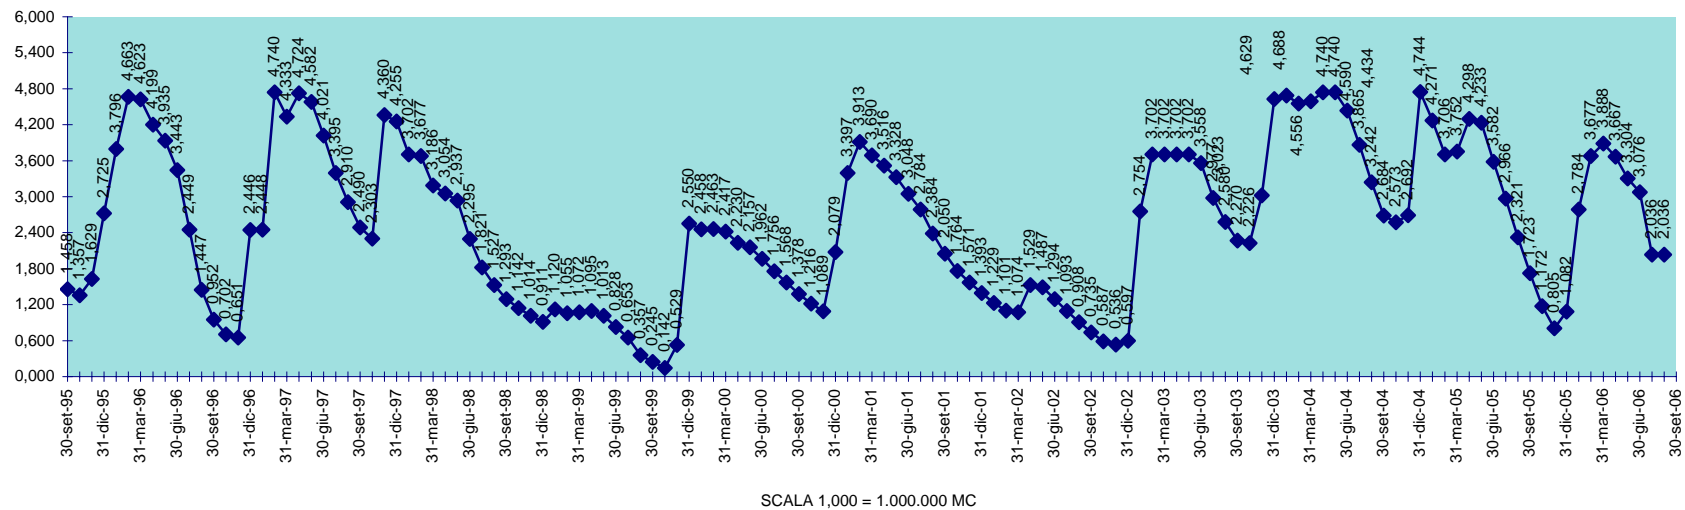

SCALA 1,000 = 1.000.000 MC

INVASO DI CASTELDORIA  
DISPONIBILITA' DAL 30.09.1995 AL 31.08.2006

SCALA 1,000 = 1.000.000 MC

**INVASO DEL CEDRINO**  
**DISPONIBILITA' DAL 30.09.1995 AL 31.08.2006**

SCALA 1,000 = 1.000.000 MC

INVASO DEL COGHINAS  
DISPONIBILITA' DAL 30.09.1995 AL 31.08.2006

SCALA 1,000 = 1.000.000 MC

INVASO DI CORONGIU  
DISPONIBILITA' DAL 30.09.1995 AL 31.08.2006

INVASO DI CUCCHINADORZA  
DISPONIBILITA' DAL 30.09.1995 AL 31.08.2006