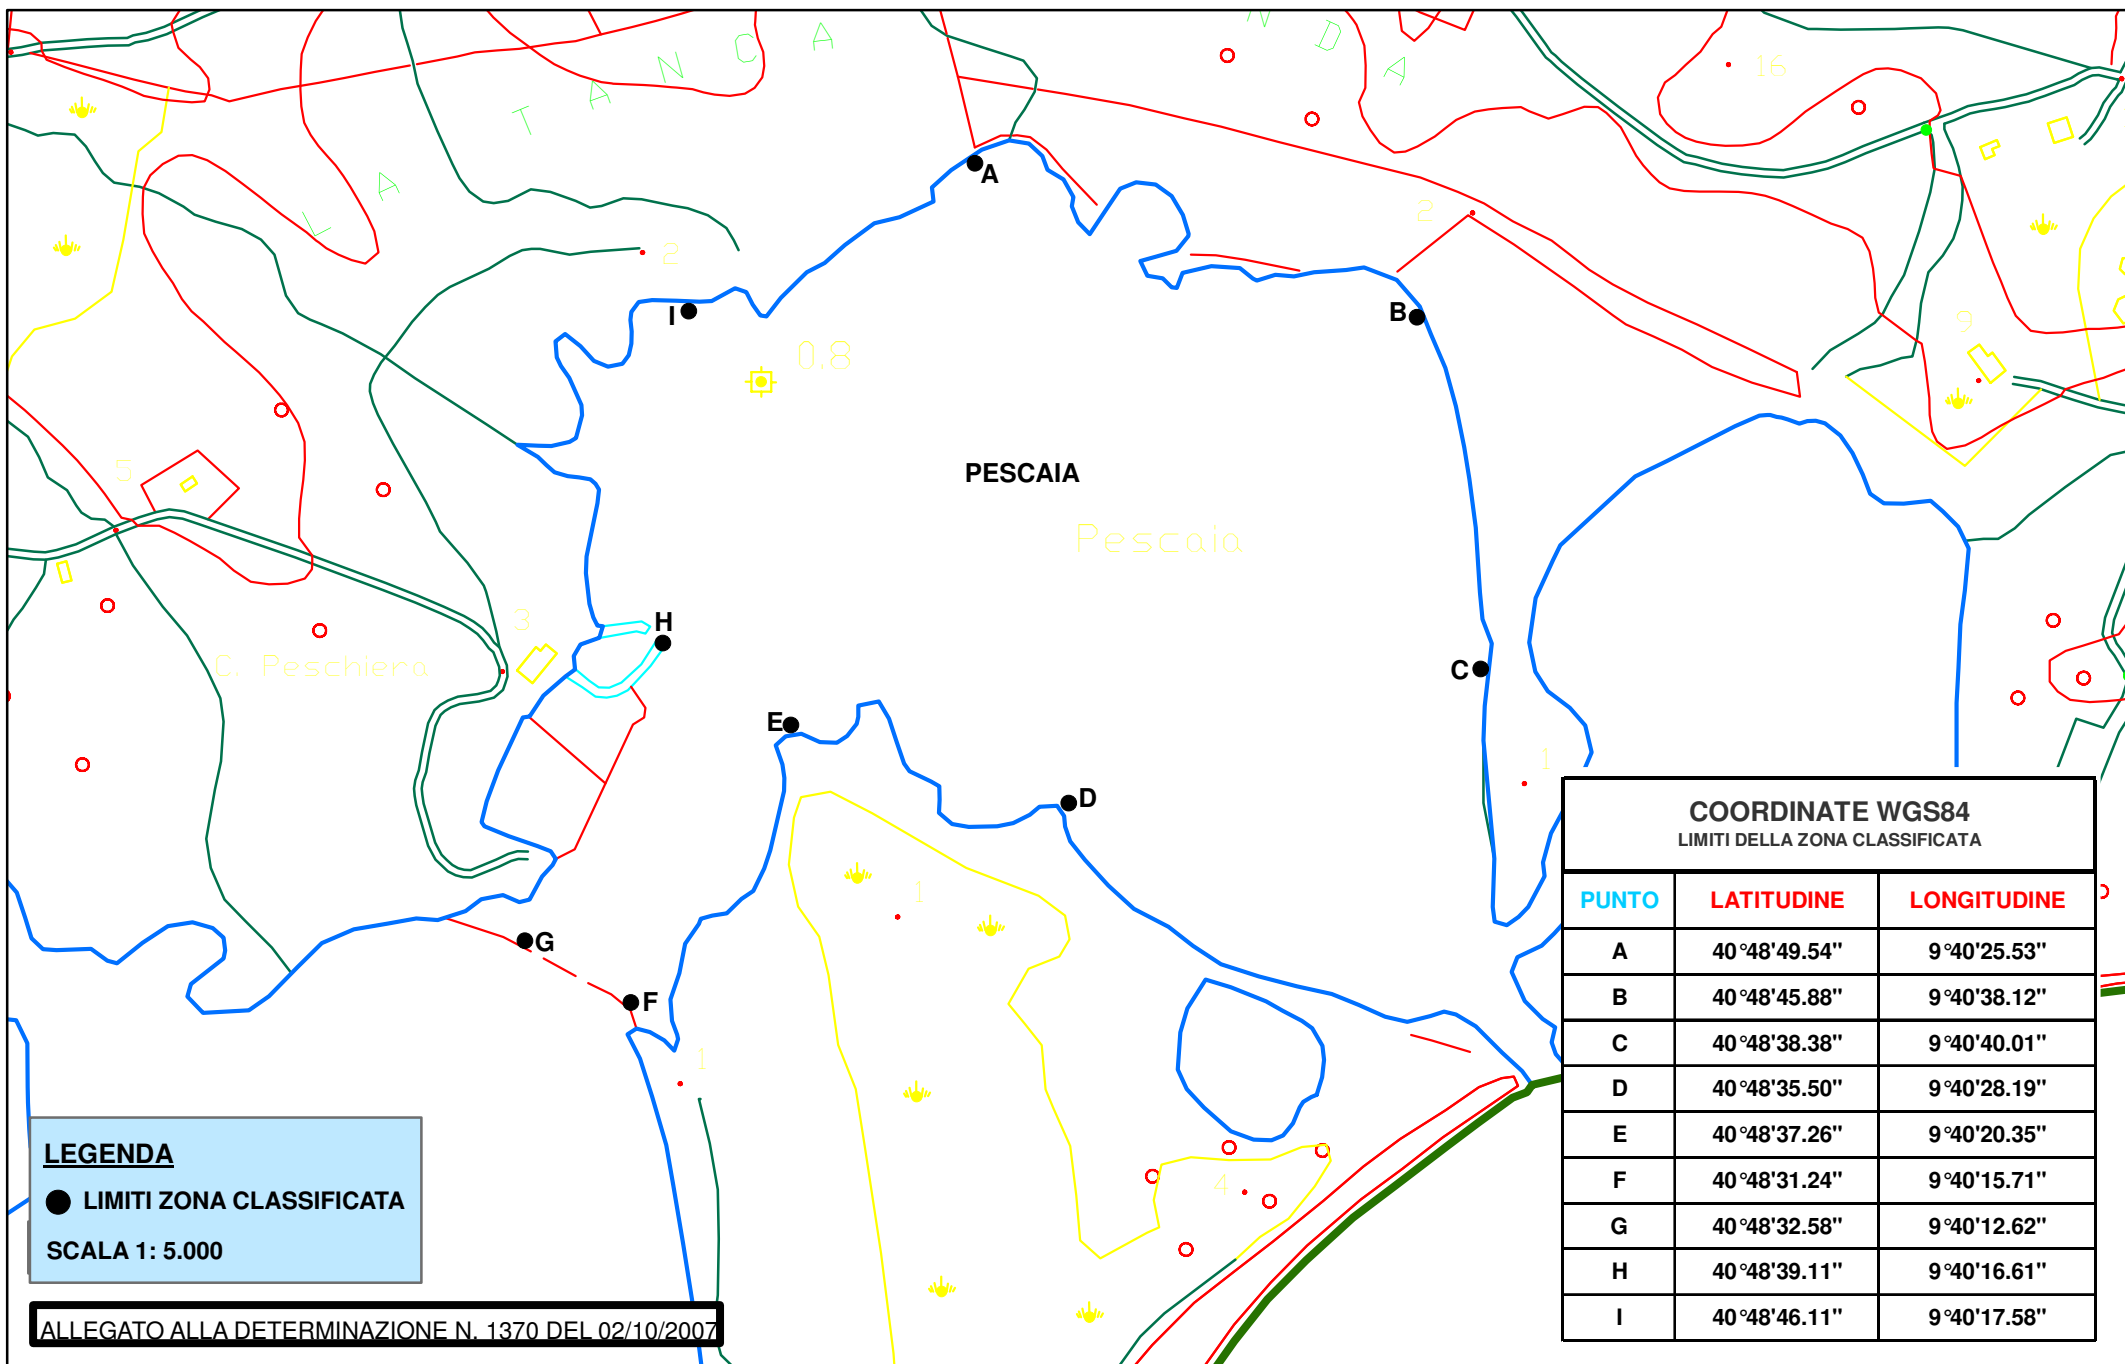

ZONE CLASSIFICATE
STAGNO DI SAN TEODORO

LEGENDA

● LIMITI ZONA CLASSIFICATA

SCALA 1: 5.000

ALLEGATO ALLA DETERMINAZIONE N. 1370 DEL 02/10/2007