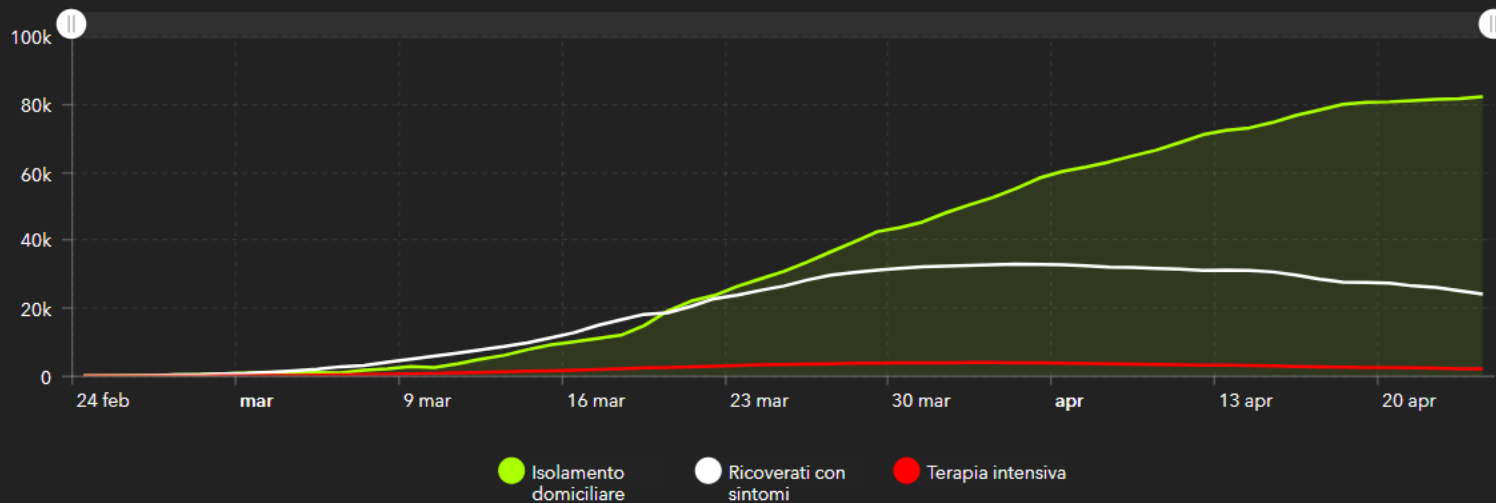

Isolamento domiciliare

82286

Ricoverati con sintomi

22068

Terapia intensiva

2173

Contagi per regione

Fonte dati ITALIA

Ministero della Salute: [Covid-19 - Situazione in Italia](#)

Dipartimento della Protezione Civile: [Emergenza Coronavirus](#)

Fonte dati mondiali

Organizzazione Mondiale della Sanità

Andamento nazionale dei nuovi positivi

Andamento nazionale di: isolamento domiciliare, ricoverati e terapie intensive

Nuovi positivi per regione

Fonte dati ITALIA

Ministero della Salute: [Covid-19 - Situazione in Italia](#)

Dipartimento della Protezione Civile: [Emergenza Coronavirus](#)