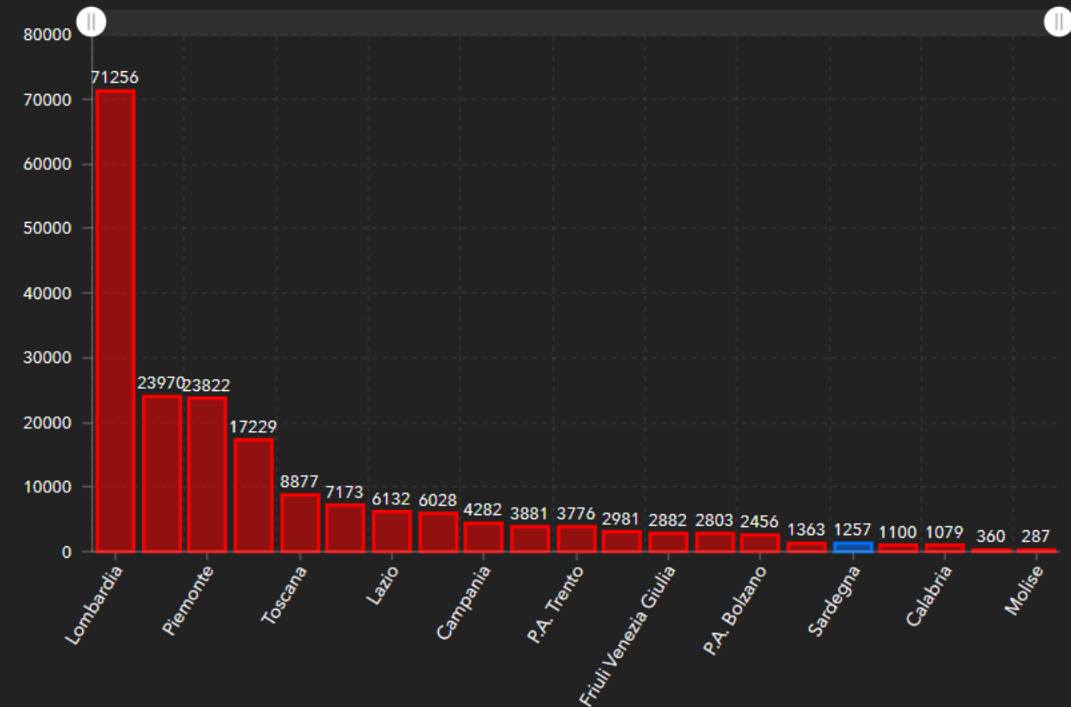

Decessi
181925

Esri, FAO, NOAA | Esri, FAO, NOAA

Nazioni con più contagi

Fonte dati mondiali
(Organizzazione Mondiale della Sanità)

Casi totali
1285433

Decessi
116556

Fonte dati mondiali
(Organizzazione Mondiale della Sanità)

Nazioni con più contagi

Casi totali
192994
+ 3.021

Casi attualmente positivi
106527
-321

Totale guariti
60498
+ 2922

Totale decessi
25969

Esri, HERE, Garmin, FAO, NOAA, USGS

Percentuale dei casi totali di ogni regione rispetto al dato nazionale

Isolamento domiciliare

82286

Ricoverati con sintomi

22068

Terapia intensiva

2173

Contagi per regione

Fonte dati ITALIA