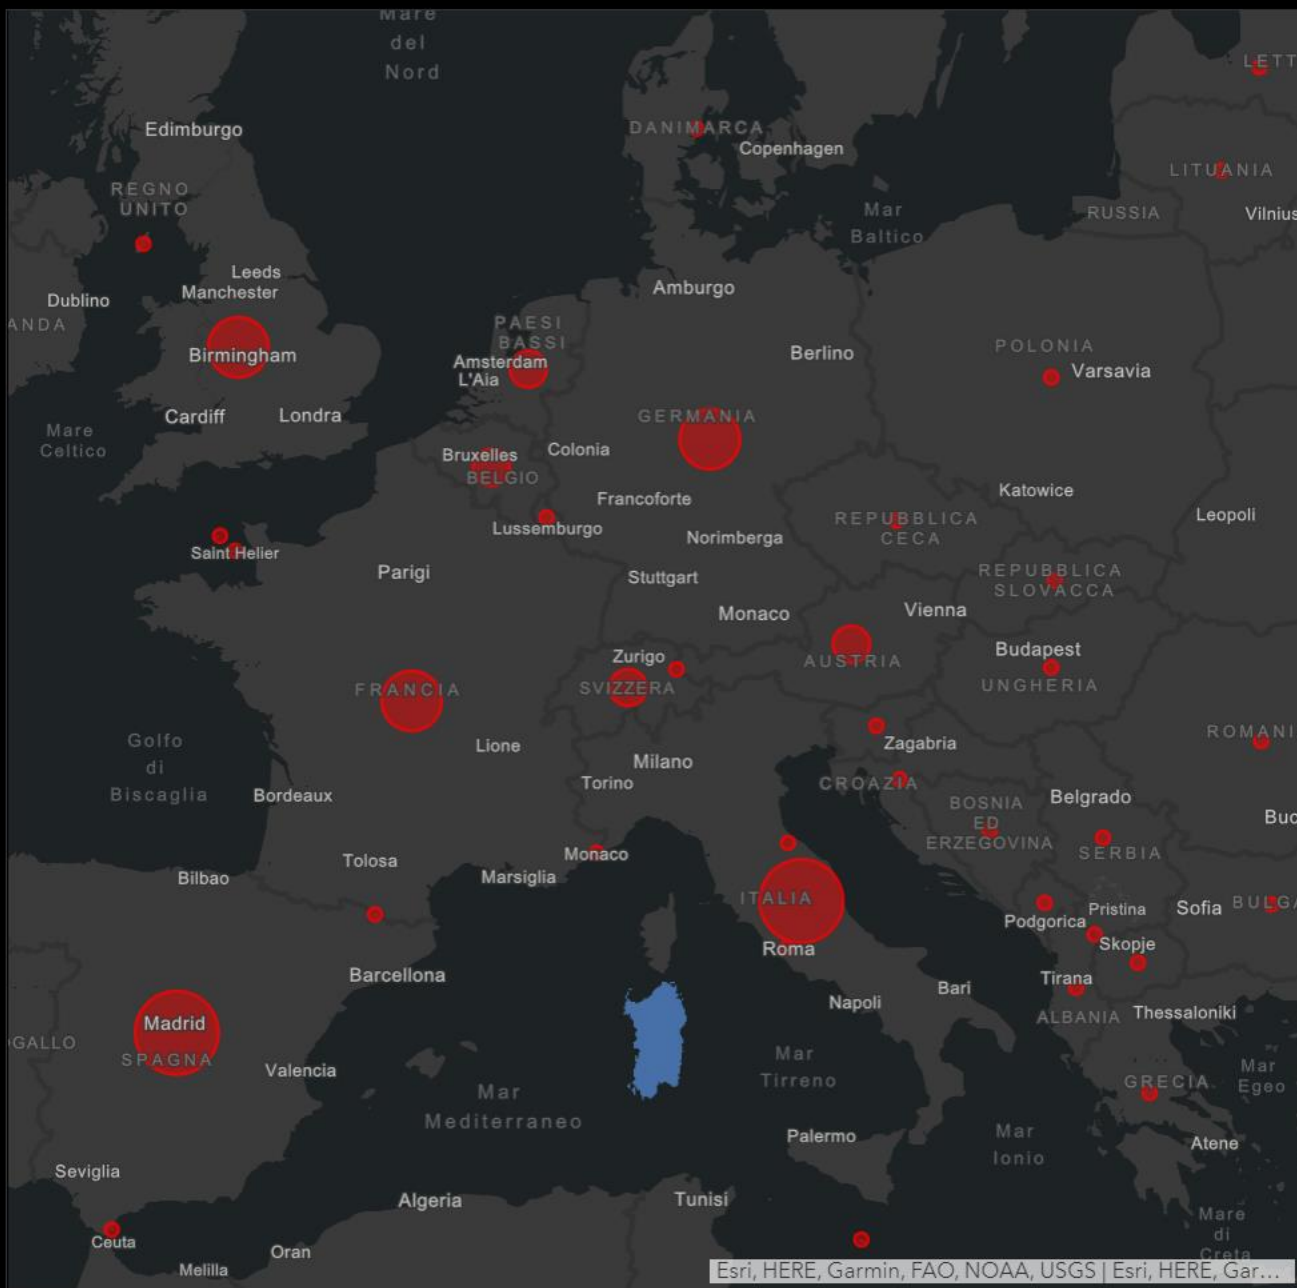

Decessi
181925

Esri, FAO, NOAA | Esri, FAO, NOAA

Nazioni con più contagi

Fonte dati mondiali
(Organizzazione Mondiale della Sanità)

Casi totali
1285433

Decessi
116556

Fonte dati mondiali
(Organizzazione Mondiale della Sanità)

Nazioni con più contagi

Casi totali
192994
+ 3.021

Casi attualmente positivi
106527
-321

Totale guariti
60498
+ 2922

Totale decessi
25969

Esri, HERE, Garmin, FAO, NOAA, USGS

Percentuale dei casi totali di ogni regione rispetto al dato nazionale