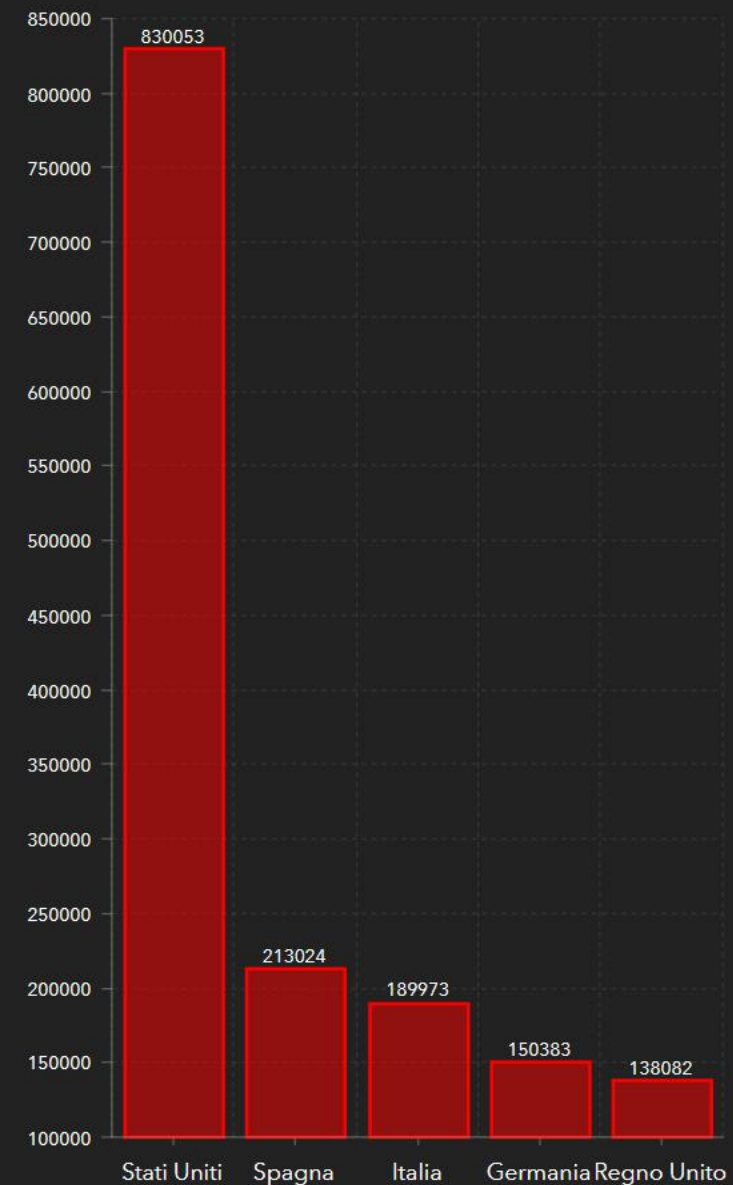

REGIONE AUTÒNOMA
DE SARDIGNA
REGIONE AUTONOMA
DELLA SARDEGNA

OPEN DATA ROOM RAS

MAPPE DELLA SITUAZIONE

Dati forniti dal Ministero della Salute

Aggiornato al 24.04.2020

INNOVATORI
SARDEGNA

Casi totali
2625609

Decessi
181925

Esri, FAO, NOAA | Esri, FAO, NOAA

Nazioni con più contagi

Fonte dati mondiali
(Organizzazione Mondiale della Sanità)

Casi totali
1285433

Decessi
116556

Fonte dati mondiali
(Organizzazione Mondiale della Sanità)

Nazioni con più contagi

Casi totali
192994
+ 3.021

Casi attualmente positivi
106527
-321

Totale guariti
60498
+ 2922

Totale decessi
25969

Esri, HERE, Garmin, FAO, NOAA, USGS

Percentuale dei casi totali di ogni regione rispetto al dato nazionale

Isolamento domiciliare

82286

Ricoverati con sintomi

22068

Terapia intensiva

2173

Contagi per regione

Fonte dati ITALIA