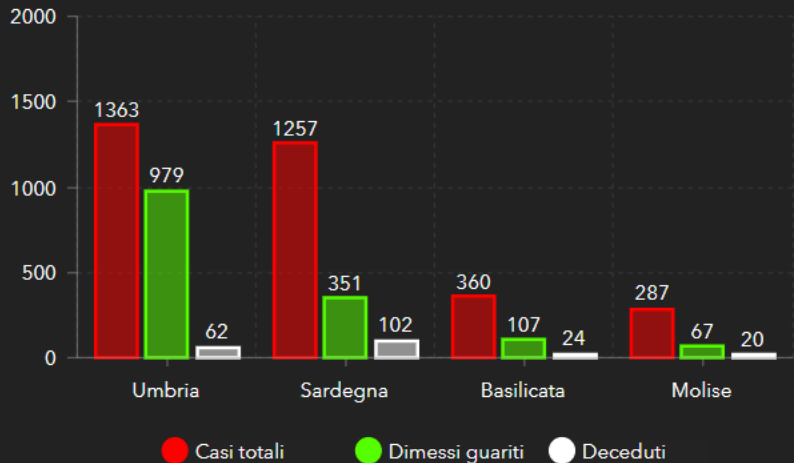

Ministero della Salute: [Covid-19 - Situazione in Italia](#)

Dipartimento della Protezione Civile: [Emergenza Coronavirus](#)

Fonte dati mondiali

Organizzazione Mondiale della Sanità

Andamento nazionale dei nuovi positivi

Andamento nazionale di: isolamento domiciliare, ricoverati e terapie intensive

Nuovi positivi per regione

Fonte dati ITALIA

Ministero della Salute: [Covid-19 - Situazione in Italia](#)

Dipartimento della Protezione Civile: [Emergenza Coronavirus](#)

Fonte dati mondiali

Organizzazione Mondiale della Sanità

Confronto tra regione Sardegna, Umbria, Molise e Basilicata

Casi totali ogni 1000 abitanti

Andamento temporale dei casi totali ogni 1000 abitanti

Regione	Abitanti	Superficie (km)
Sardegna	1.639.591	24.090
Molise	305.617	4.461
Basilicata	562.869	9.995
Umbria	882.015	8.456

Fonte dati ITALIA
 Ministero della Salute: [Covid-19 - Situazione in Italia](#)
 Dipartimento della Protezione Civile: [Emergenza Coronavirus](#)

Confronto tra regione Sardegna, Marche e Liguria

Casi totali ogni 1000 abitanti