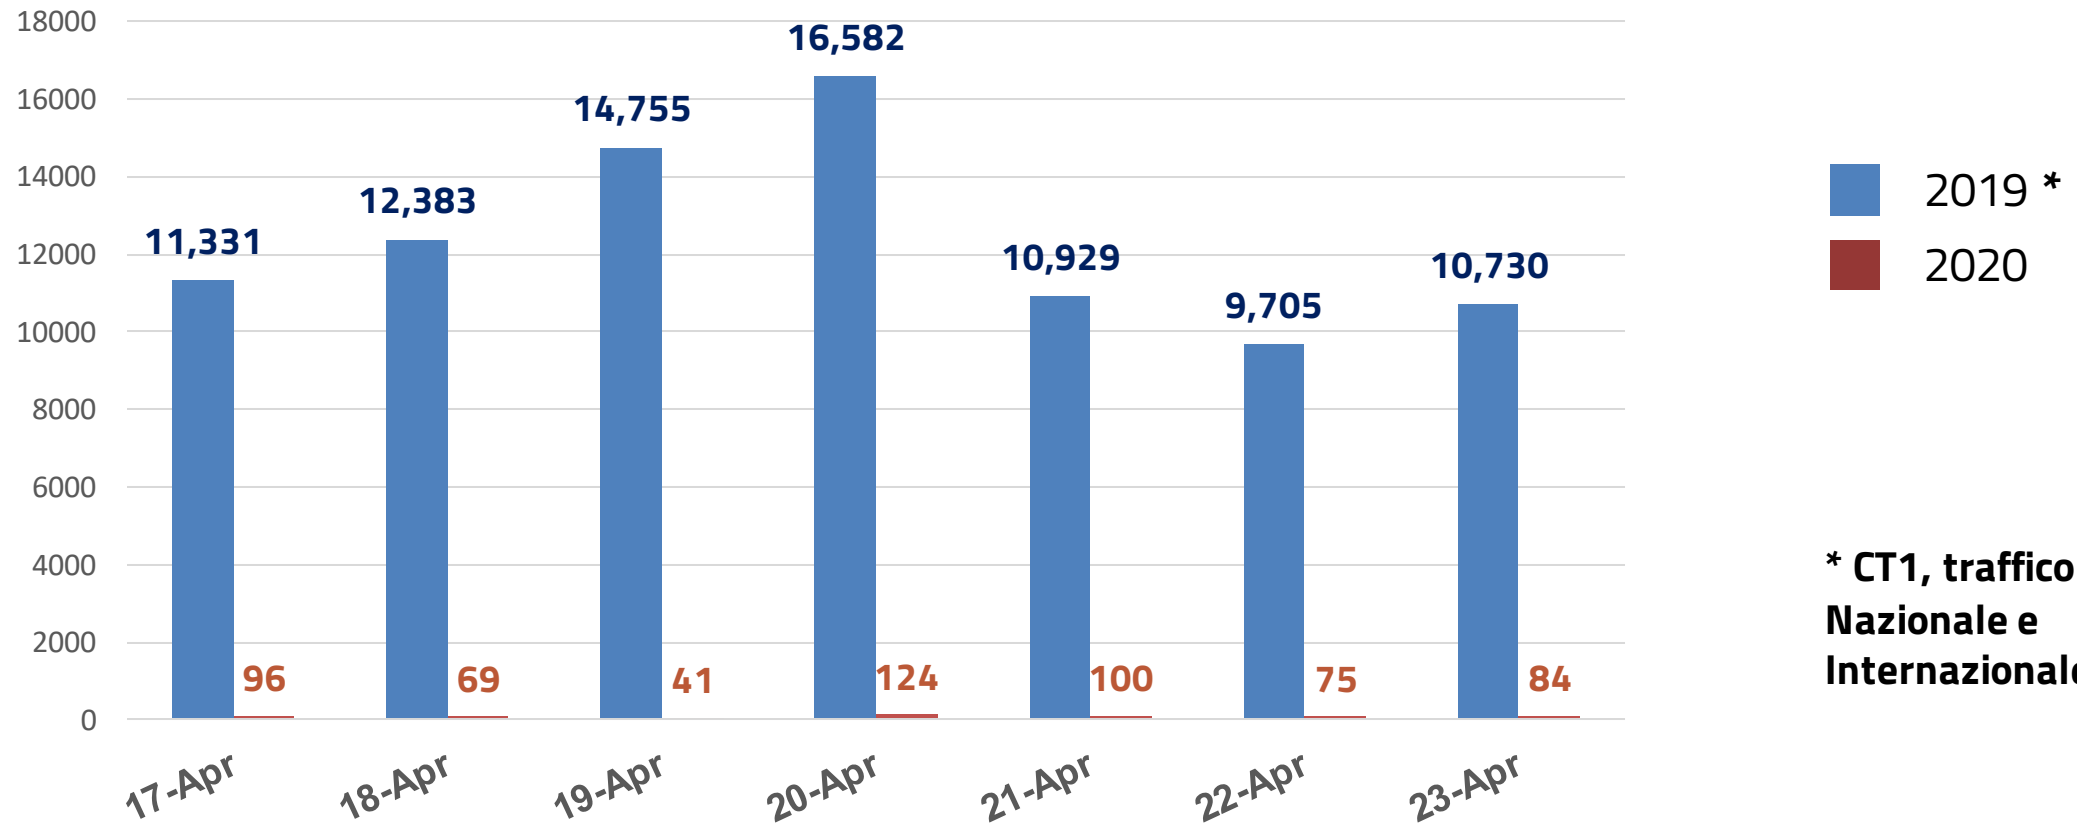

PARTENZE e ARRIVI

Traffico aereo – **Ultima settimana**

Confronto **tra passeggeri autorizzati ed effettivi**

Partenze

Dato a cura DG Trasporti

Arrivi

TRAFFICO AEREO

Confronto dati **passengeri** anni 2019 / 2020

Dati ultima settimana

Partenze

Dato a cura DG Trasporti

TRAFFICO AEREO

Confronto dati **passengeri** anni 2019 / 2020

Dati ultima settimana

Arrivi

Dato a cura DG Trasporti

* CT1, traffico Nazionale e Internazionale

PARTENZE e ARRIVI EFFETTIVI

Confronto dati **passengeri anni 2019 / 2020**

Periodo 19 marzo – 23 aprile

Traffico aereo passeggeri

Partenze

Arrivi

periodo dal 19 marzo al 23 aprile **Anno 2019**

284.316

321.683

periodo dal 19 marzo al 23 aprile **Anno 2020**

2.243

4.876

Riduzione percentuale rispetto al dato di periodo del 2019

-99,21%

-98,48%