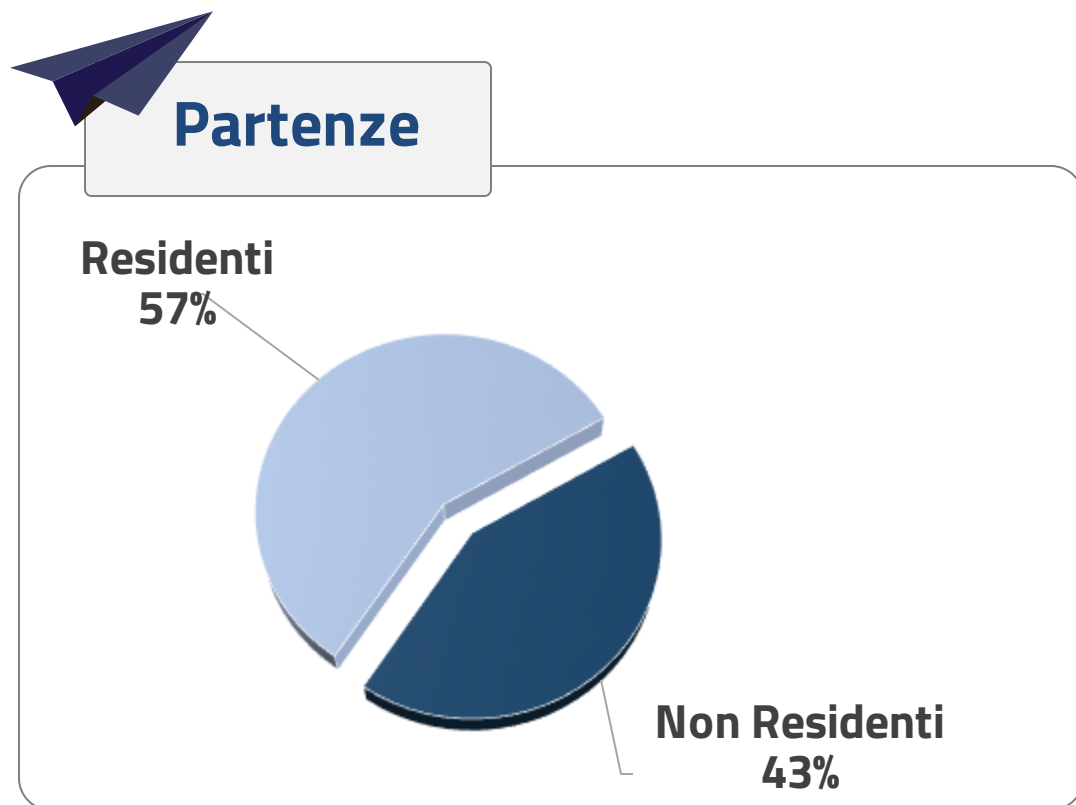

PARTENZE e ARRIVI AUTORIZZATI

Approvate per le giornate dal 22 al 24 aprile

	 Partenze	Arrivi 
Totale su periodo dal 19 marzo ad oggi	5.006	9.818
Nella giornata del 22 aprile	153	151
Nella giornata di ieri 23 aprile	123	160
Dato parziale di oggi 24 aprile alle ore 16.00	144	202

PARTENZE e ARRIVI AUTORIZZATI

Dati al **24 aprile**

Dato parziale di oggi
alle ore 16:00

RICHIESTE autorizzazione agli imbarchi

Approvate per le giornate dal 22 al 24 aprile - **Tipologia viaggiatore**

RICHIESTE autorizzazione agli imbarchi

Approvate per le giornate dal 22 al 24 aprile - **Motivazioni**

PARTENZE e ARRIVI

Traffico aereo - **Ultima settimana**

Confronto **tra passeggeri autorizzati ed effettivi**

Traffico aereo passeggeri

Partenze