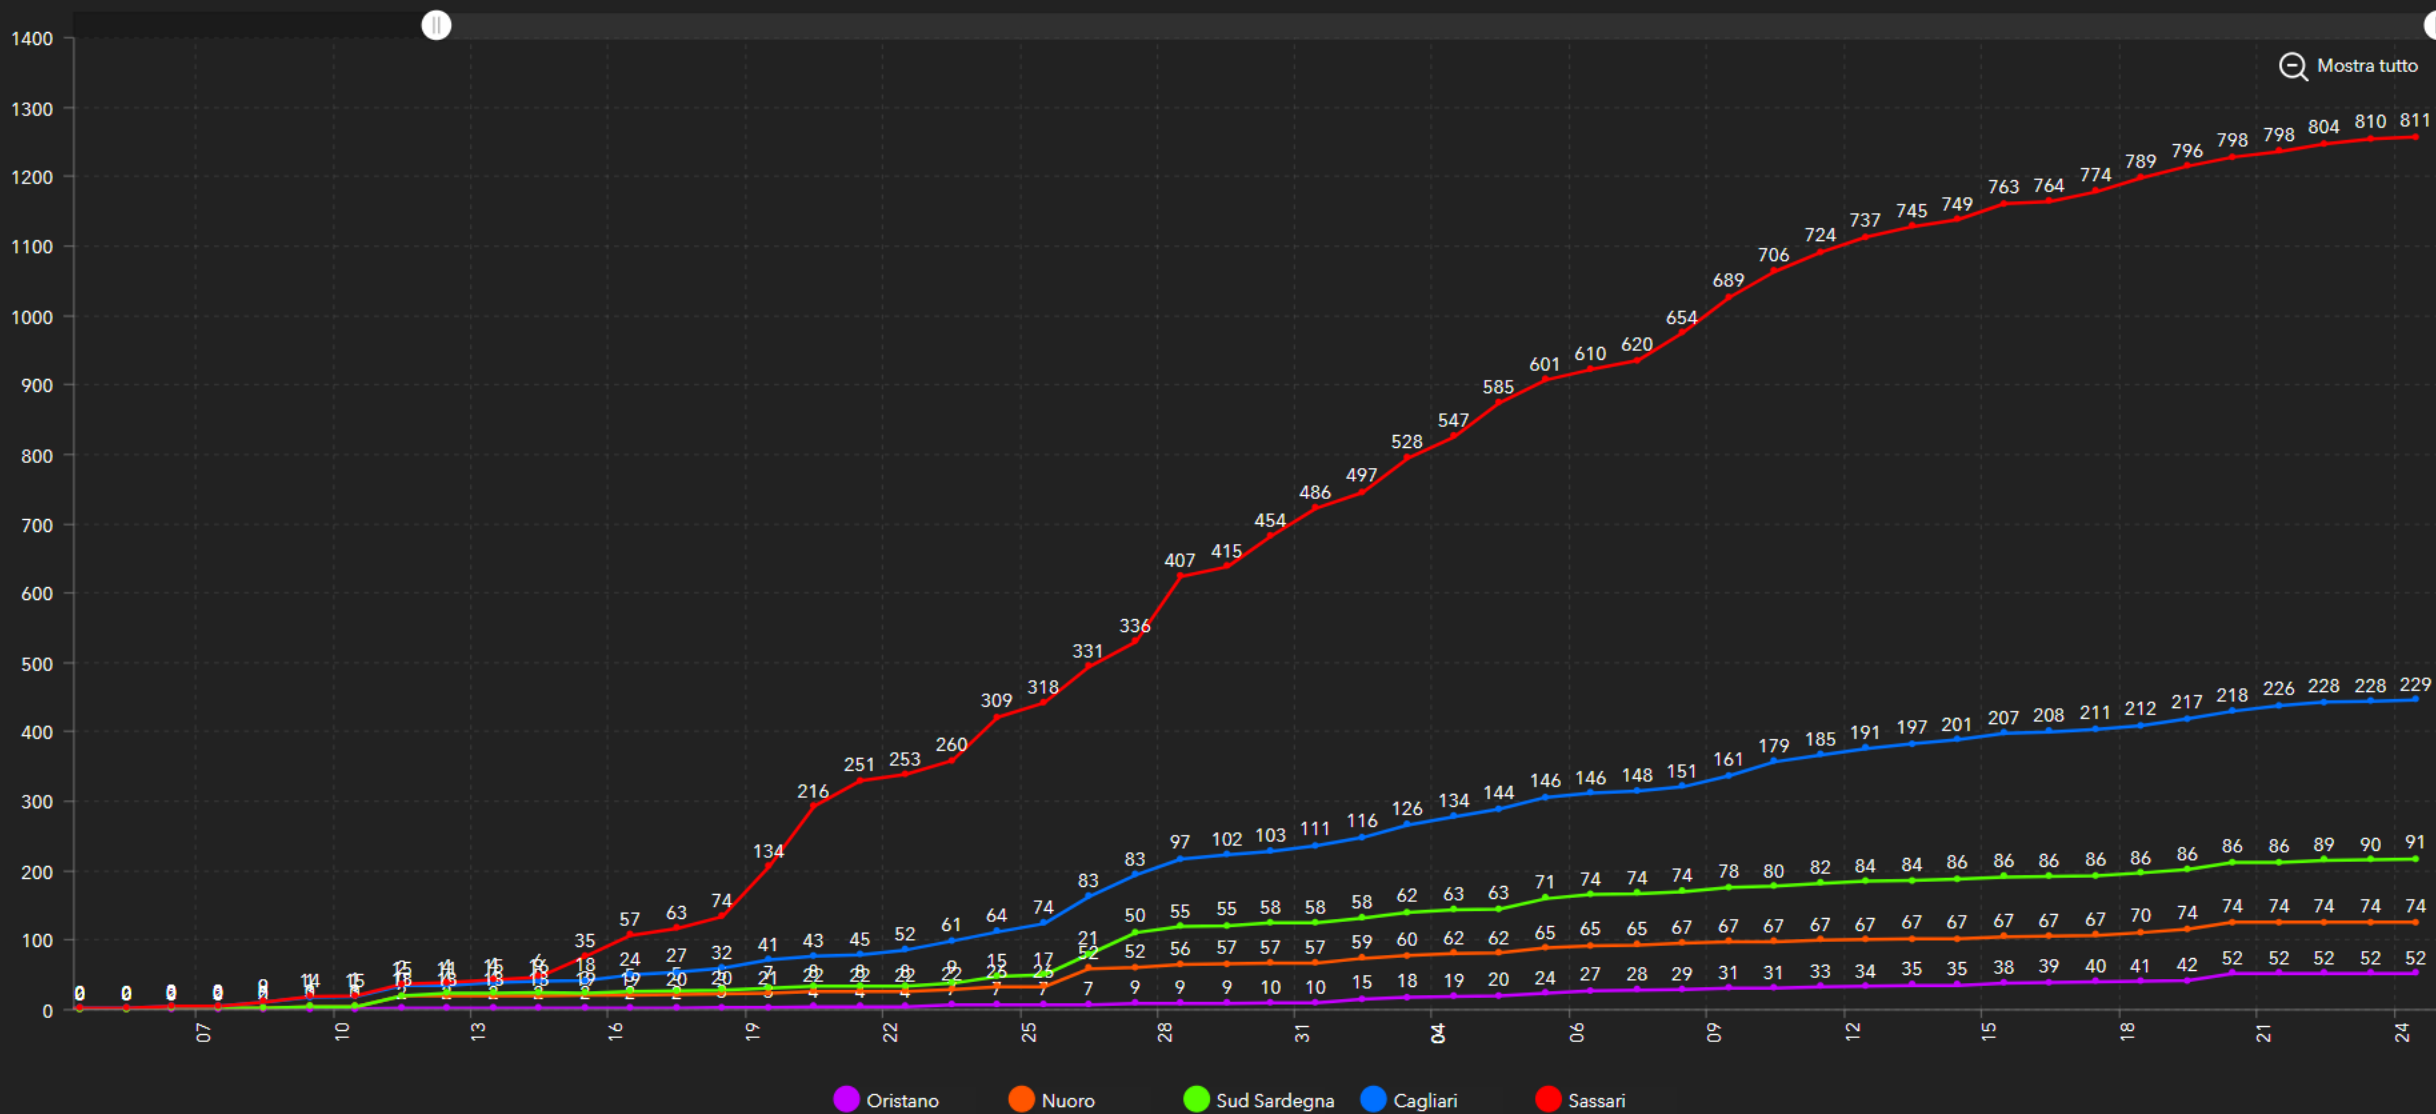

Curva cumulativa dei casi positivi divisi per provincia di ospedalizzazione/isolamento domiciliare