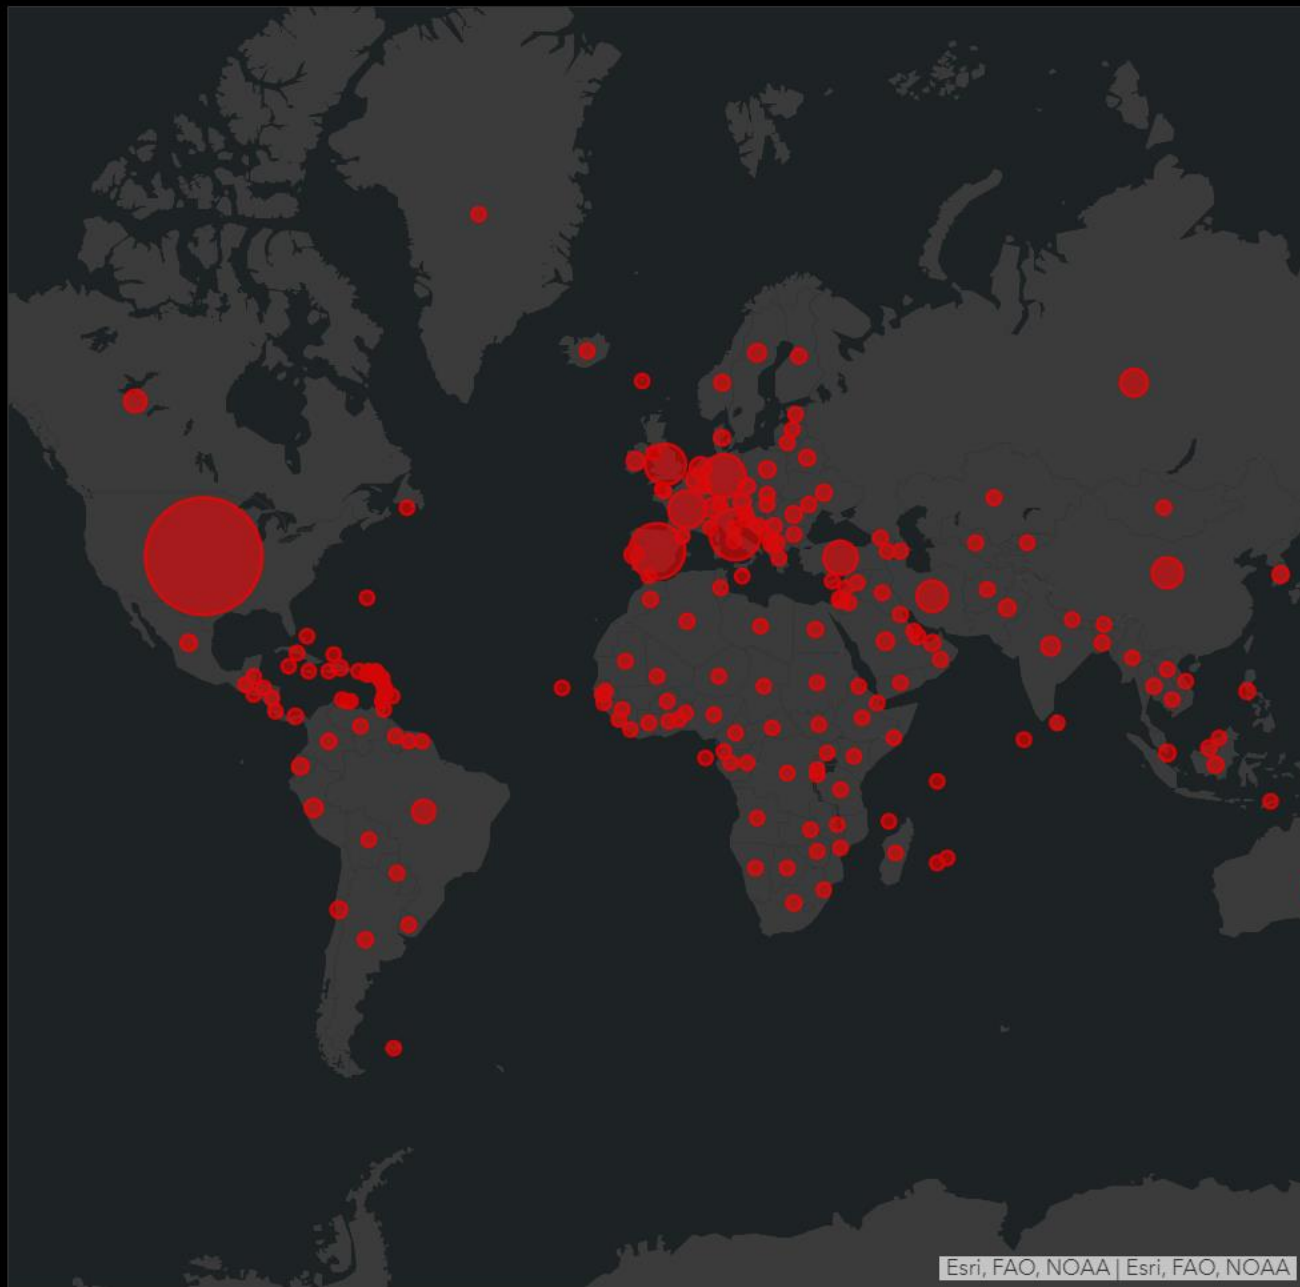

REGIONE AUTÒNOMA
DE SARDIGNA
REGIONE AUTONOMA
DELLA SARDEGNA

OPEN DATA ROOM RAS

MAPPE DELLA SITUAZIONE

Dati forniti dal Ministero della Salute

Aggiornato al 24.04.2020

INNOVATORI
SARDEGNA

Casi totali
2625609

Decessi
181925

Esri, FAO, NOAA | Esri, FAO, NOAA

Nazioni con più contagi

Fonte dati mondiali
(Organizzazione Mondiale della Sanità)

Casi totali
1285433

Decessi
116556

Fonte dati mondiali
(Organizzazione Mondiale della Sanità)

Nazioni con più contagi

Casi totali
192994
+ 3.021

Casi attualmente positivi
106527
-321

Totale guariti
60498
+ 2922

Totale decessi
25969

Esri, HERE, Garmin, FAO, NOAA, USGS

Percentuale dei casi totali di ogni regione rispetto al dato nazionale

Isolamento domiciliare

82286

Ricoverati con sintomi

22068

Terapia intensiva

2173

Contagi per regione

Fonte dati ITALIA