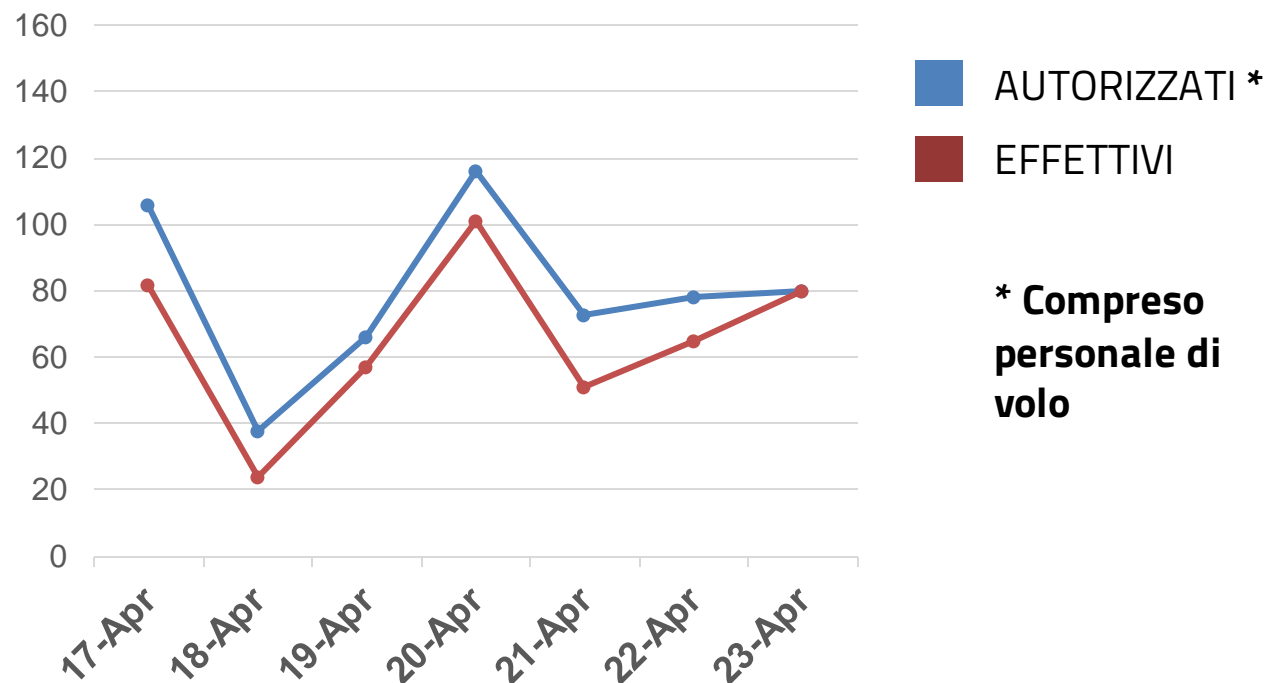

PARTENZE e ARRIVI AUTORIZZATI

Dati al **24 aprile**

Dato parziale di oggi
alle ore 16:00

RICHIESTE autorizzazione agli imbarchi

Approvate per le giornate dal 22 al 24 aprile - **Tipologia viaggiatore**

RICHIESTE autorizzazione agli imbarchi

Approvate per le giornate dal 22 al 24 aprile - **Motivazioni**

PARTENZE e ARRIVI

Traffico aereo - **Ultima settimana**

Confronto **tra passeggeri autorizzati ed effettivi**

Traffico aereo passeggeri

Partenze

Arrivi

periodo dal 17 aprile al 23 aprile **AUTORIZZATI***

557

700

periodo dal 17 aprile al 23 aprile **EFFETTIVI**

460

589

* **Compreso personale di volo**

PARTENZE e ARRIVI

Traffico aereo – **Ultima settimana**

Confronto **tra passeggeri autorizzati ed effettivi**

Partenze

Dato a cura DG Trasporti

Arrivi

TRAFFICO AEREO

Confronto dati **passengeri** anni 2019 / 2020