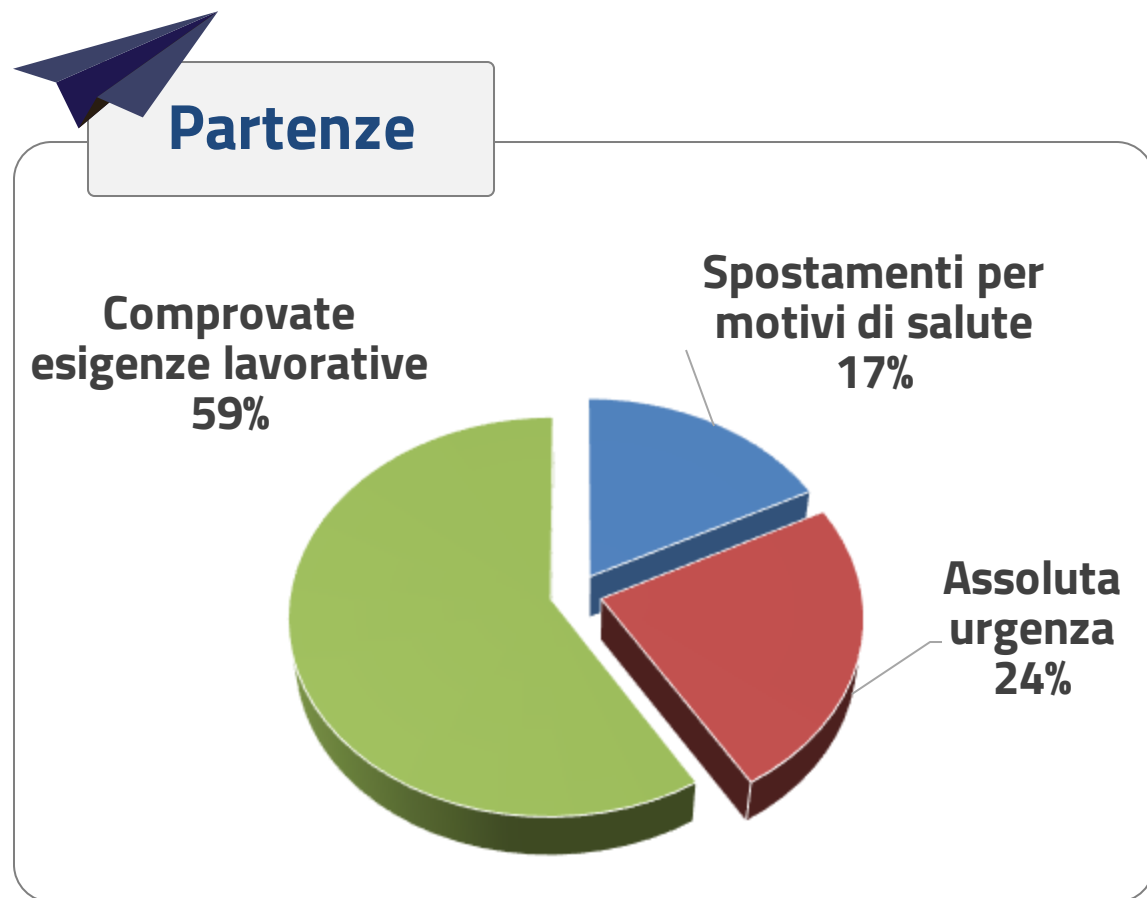

PARTENZE e ARRIVI AUTORIZZATI

Approvate per le giornate dal 22 al 24 aprile

	 Partenze	Arrivi 
Totale su periodo dal 19 marzo ad oggi	5.006	9.818
Nella giornata del 22 aprile	153	151
Nella giornata di ieri 23 aprile	123	160
Dato parziale di oggi 24 aprile alle ore 16.00	144	202

PARTENZE e ARRIVI AUTORIZZATI

Dati al **24 aprile**

Dato parziale di oggi
alle ore 16:00

RICHIESTE autorizzazione agli imbarchi

Approvate per le giornate dal 22 al 24 aprile - **Tipologia viaggiatore**

RICHIESTE autorizzazione agli imbarchi

Approvate per le giornate dal 22 al 24 aprile - **Motivazioni**

PARTENZE e ARRIVI

Traffico aereo - **Ultima settimana**

Confronto **tra passeggeri autorizzati ed effettivi**

Traffico aereo passeggeri

Partenze