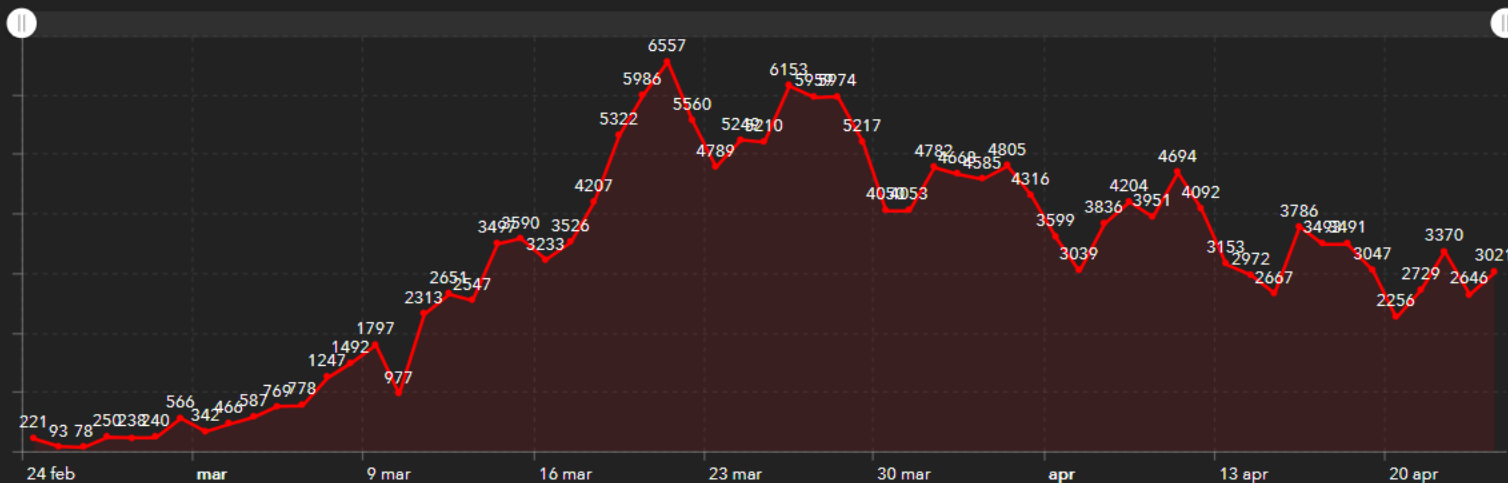

Nazioni con più contagi

Casi totali
192994
+ 3.021

Casi attualmente positivi
106527
-321

Totale guariti
60498
+ 2922

Totale decessi
25969

Esri, HERE, Garmin, FAO, NOAA, USGS

Percentuale dei casi totali di ogni regione rispetto al dato nazionale

Isolamento domiciliare

82286

Ricoverati con sintomi

22068

Terapia intensiva

2173

Contagi per regione

Fonte dati ITALIA

Ministero della Salute: [Covid-19 - Situazione in Italia](#)

Dipartimento della Protezione Civile: [Emergenza Coronavirus](#)

Fonte dati mondiali

Organizzazione Mondiale della Sanità

Andamento nazionale dei nuovi positivi