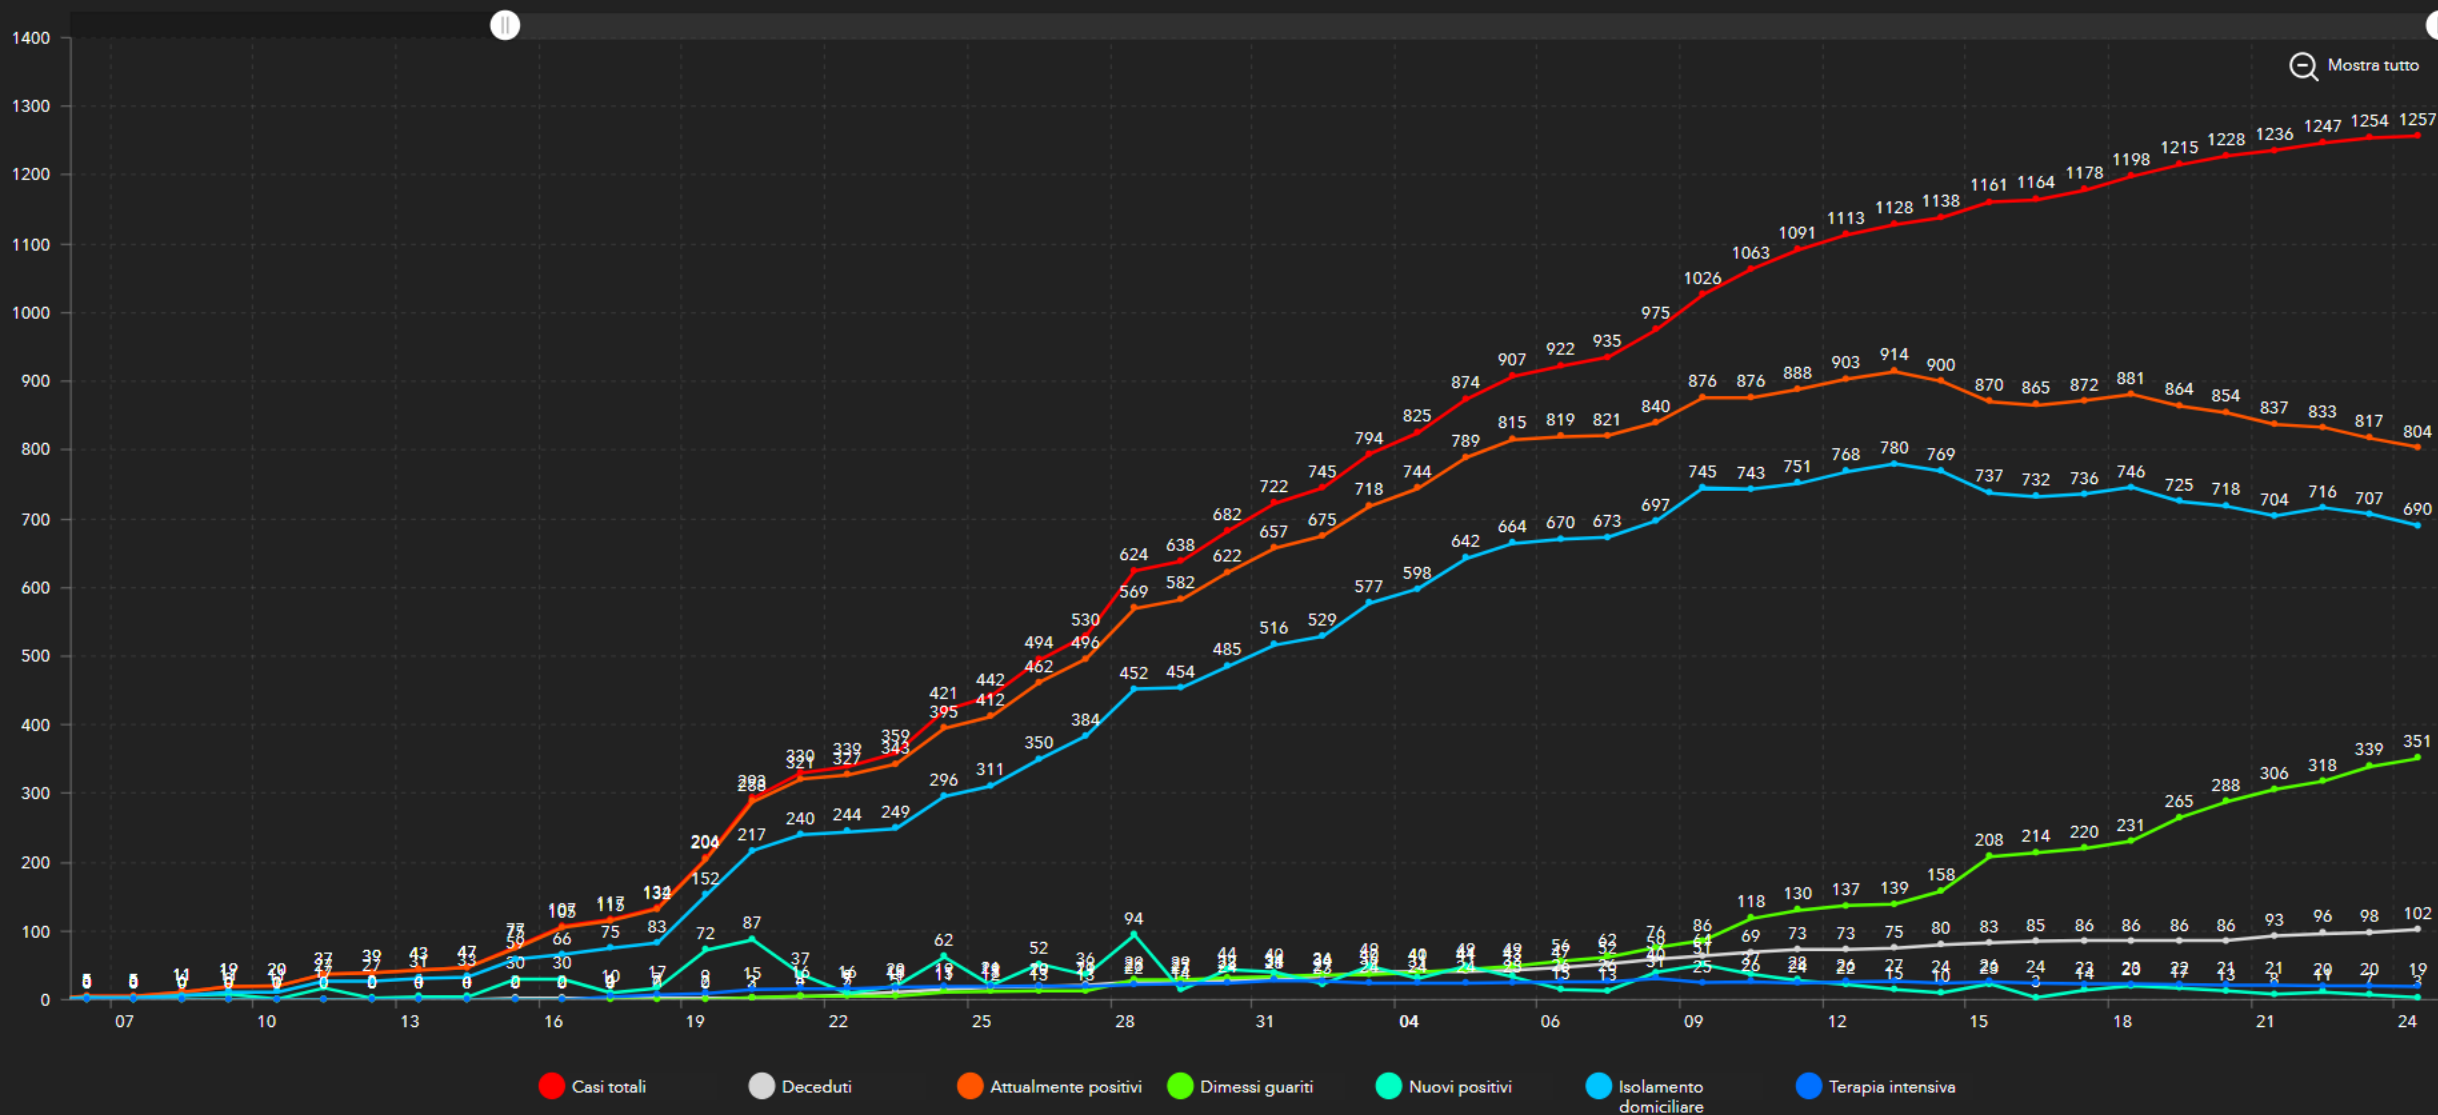

Report totale