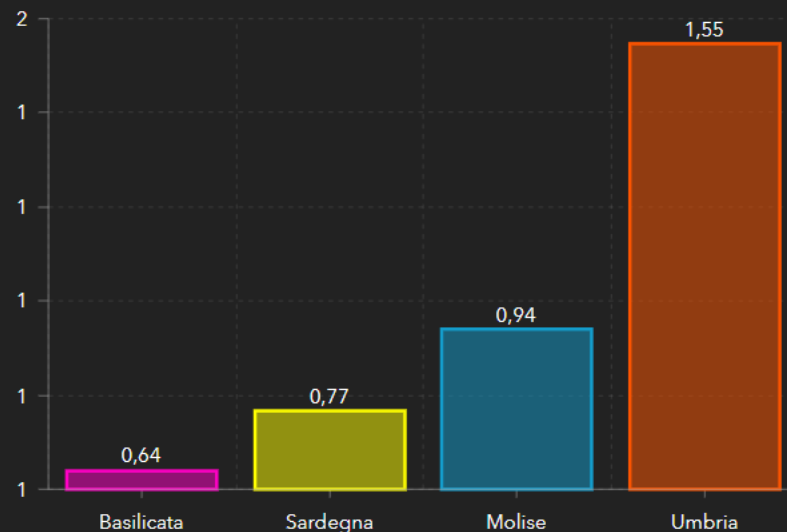

Andamento nazionale di: isolamento domiciliare, ricoverati e terapie intensive

Nuovi positivi per regione

Fonte dati ITALIA

Ministero della Salute: [Covid-19 - Situazione in Italia](#)

Dipartimento della Protezione Civile: [Emergenza Coronavirus](#)

Fonte dati mondiali

Organizzazione Mondiale della Sanità

Confronto tra regione Sardegna, Umbria, Molise e Basilicata

Casi totali ogni 1000 abitanti

Andamento temporale dei casi totali ogni 1000 abitanti

Regione	Abitanti	Superficie (km)
Sardegna	1.639.591	24.090
Molise	305.617	4.461
Basilicata	562.869	9.995
Umbria	882.015	8.456