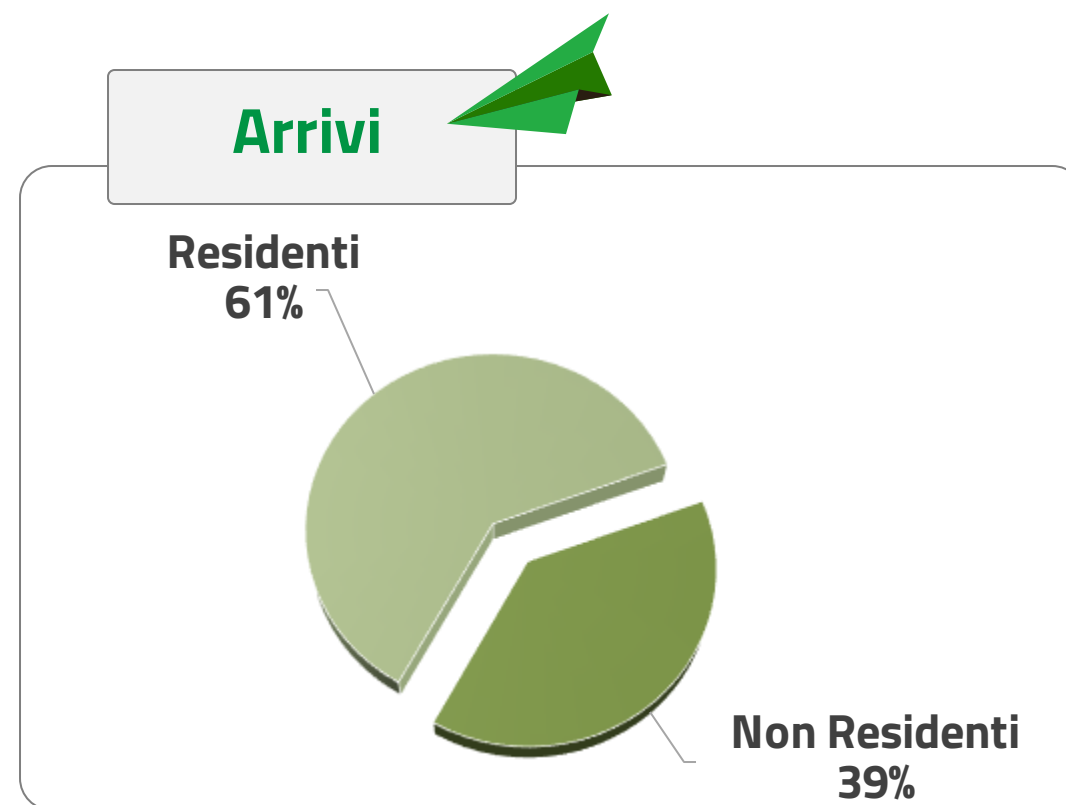

PARTENZE e ARRIVI AUTORIZZATI

Approvate per le giornate dal 22 al 24 aprile

	 Partenze	Arrivi 
Totale su periodo dal 19 marzo ad oggi	5.006	9.818
Nella giornata del 22 aprile	153	151
Nella giornata di ieri 23 aprile	123	160
Dato parziale di oggi 24 aprile alle ore 16.00	144	202

PARTENZE e ARRIVI AUTORIZZATI

Dati al **24 aprile**

Dato parziale di oggi
alle ore 16:00

RICHIESTE autorizzazione agli imbarchi

Approvate per le giornate dal 22 al 24 aprile - **Tipologia viaggiatore**

RICHIESTE autorizzazione agli imbarchi

Approvate per le giornate dal 22 al 24 aprile - **Motivazioni**

PARTENZE e ARRIVI

Traffico aereo - **Ultima settimana**

Confronto **tra passeggeri autorizzati ed effettivi**

Traffico aereo passeggeri

Partenze

Arrivi

periodo dal 17 aprile al 23 aprile **AUTORIZZATI***

557

700

periodo dal 17 aprile al 23 aprile **EFFETTIVI**

460

589

* **Compreso personale di volo**