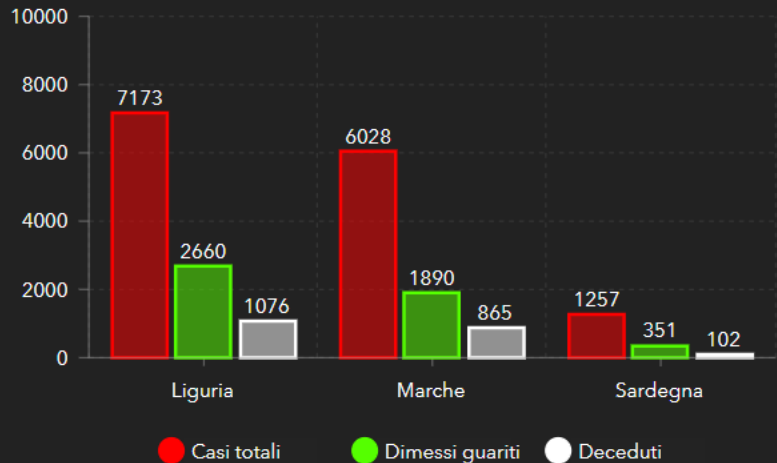

Andamento nazionale di: isolamento domiciliare, ricoverati e terapie intensive

Nuovi positivi per regione

Fonte dati ITALIA

Ministero della Salute: [Covid-19 - Situazione in Italia](#)

Dipartimento della Protezione Civile: [Emergenza Coronavirus](#)

Fonte dati mondiali

Organizzazione Mondiale della Sanità

Confronto tra regione Sardegna, Umbria, Molise e Basilicata

Casi totali ogni 1000 abitanti

Andamento temporale dei casi totali ogni 1000 abitanti

Regione	Abitanti	Superficie (km)
Sardegna	1.639.591	24.090
Molise	305.617	4.461
Basilicata	562.869	9.995
Umbria	882.015	8.456

Fonte dati ITALIA
 Ministero della Salute: [Covid-19 - Situazione in Italia](#)
 Dipartimento della Protezione Civile: [Emergenza Coronavirus](#)

Confronto tra regione Sardegna, Marche e Liguria

Casi totali ogni 1000 abitanti

Regione	Abitanti	Superficie (Kmq)
Sardegna	1.639.591	24.090
Liguria	1.550.640	5.416
Marche	1.525.271	9.401

Fonte dati ITALIA
 Ministero della Salute: [Covid-19 - Situazione in Italia](#)
 Dipartimento della Protezione Civile: [Emergenza Coronavirus](#)