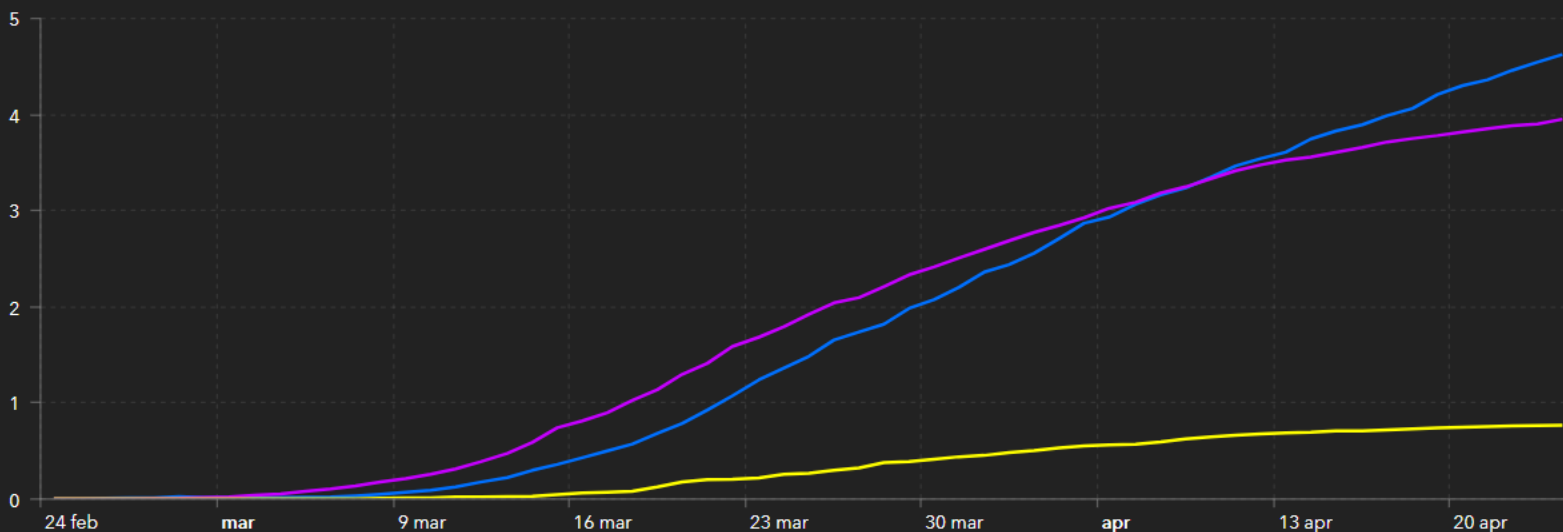

Fonte dati ITALIA
 Ministero della Salute: [Covid-19 - Situazione in Italia](#)
 Dipartimento della Protezione Civile: [Emergenza Coronavirus](#)

Confronto tra regione Sardegna, Marche e Liguria

Casi totali ogni 1000 abitanti

Andamento temporale dei casi totali ogni 1000 abitanti

Totale casi (A + B+ C)

1257

+3

Attualmente positivi (A)

804

-13

Dimessi guariti (B)