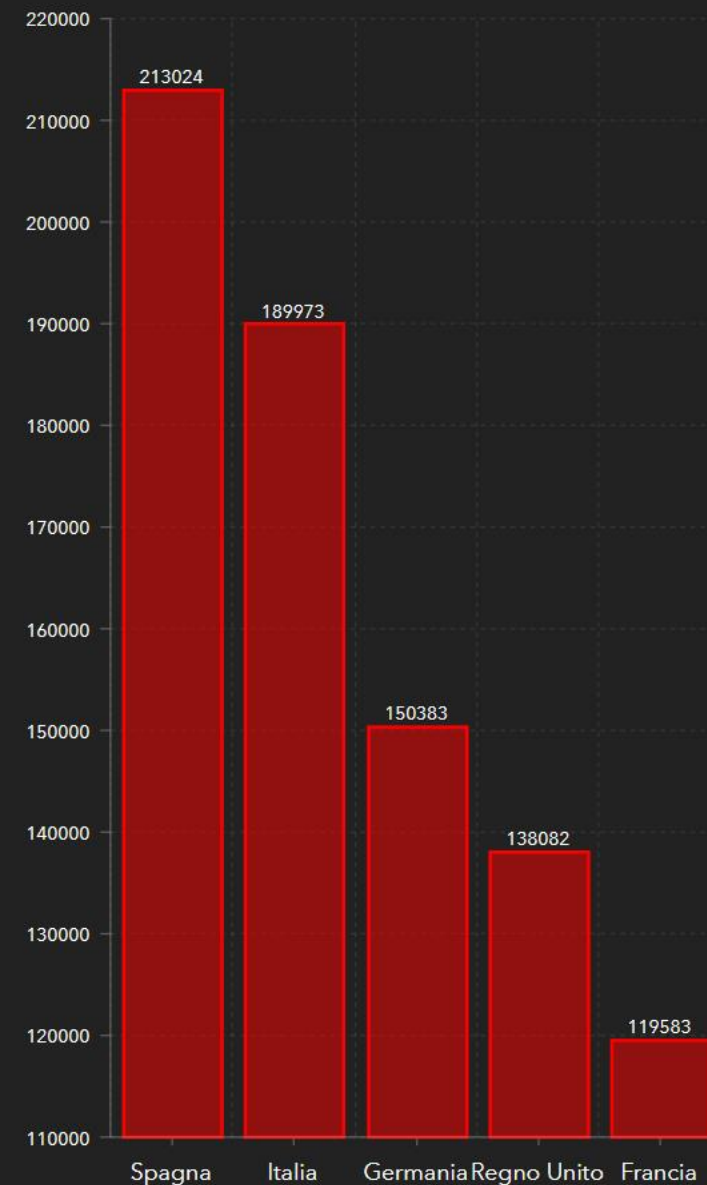

Decessi
181925

Esri, FAO, NOAA | Esri, FAO, NOAA

Nazioni con più contagi

Fonte dati mondiali
(Organizzazione Mondiale della Sanità)

Casi totali
1285433

Decessi
116556

Fonte dati mondiali
(Organizzazione Mondiale della Sanità)

Nazioni con più contagi

Casi totali
192994
+ 3.021

Casi attualmente positivi
106527
-321

Totale guariti
60498
+ 2922

Totale decessi
25969

Esri, HERE, Garmin, FAO, NOAA, USGS

Percentuale dei casi totali di ogni regione rispetto al dato nazionale

Isolamento domiciliare

82286

Ricoverati con sintomi

22068

Terapia intensiva

2173

Contagi per regione

Fonte dati ITALIA

Andamento temporale dei casi totali ogni 1000 abitanti

Totale casi (A + B+ C)

1257

+3

Attualmente positivi (A)

804

-13

Dimessi guariti (B)