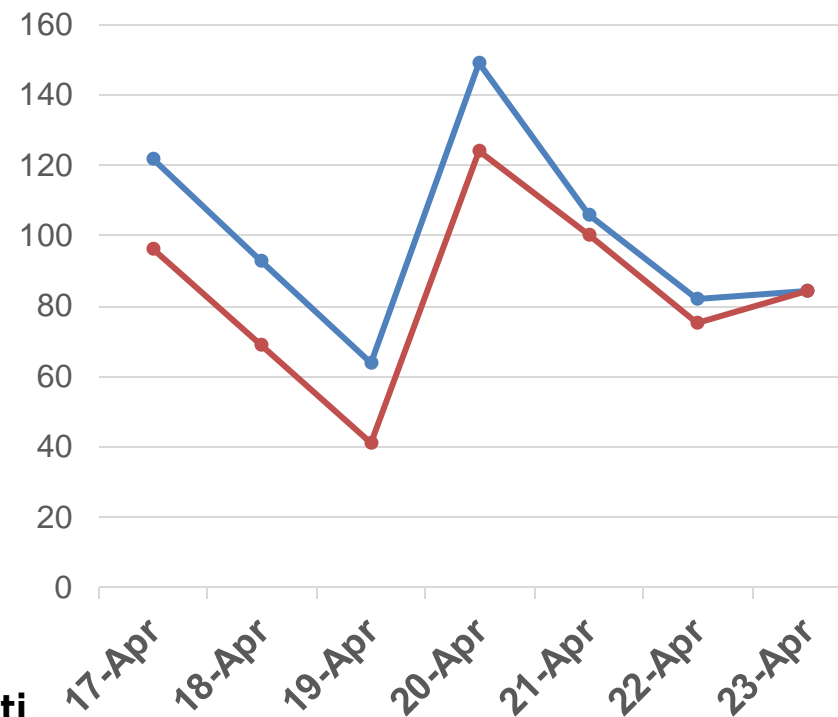

Arrivi

periodo dal 17 aprile al 23 aprile **AUTORIZZATI***

557

700

periodo dal 17 aprile al 23 aprile **EFFETTIVI**

460

589

* **Compreso personale di volo**

PARTENZE e ARRIVI

Traffico aereo – **Ultima settimana**

Confronto **tra passeggeri autorizzati ed effettivi**

Partenze

Dato a cura DG Trasporti

Arrivi

TRAFFICO AEREO

Confronto dati **passengeri** anni 2019 / 2020

Dati ultima settimana

Partenze

Dato a cura DG Trasporti

TRAFFICO AEREO

Confronto dati **passengeri** anni 2019 / 2020

Dati ultima settimana

Arrivi

Dato a cura DG Trasporti

* CT1, traffico Nazionale e Internazionale

PARTENZE e ARRIVI EFFETTIVI

Confronto dati **passengeri anni 2019 / 2020**

Periodo 19 marzo – 23 aprile

Traffico aereo passeggeri

Partenze

Arrivi

periodo dal 19 marzo al 23 aprile **Anno 2019**