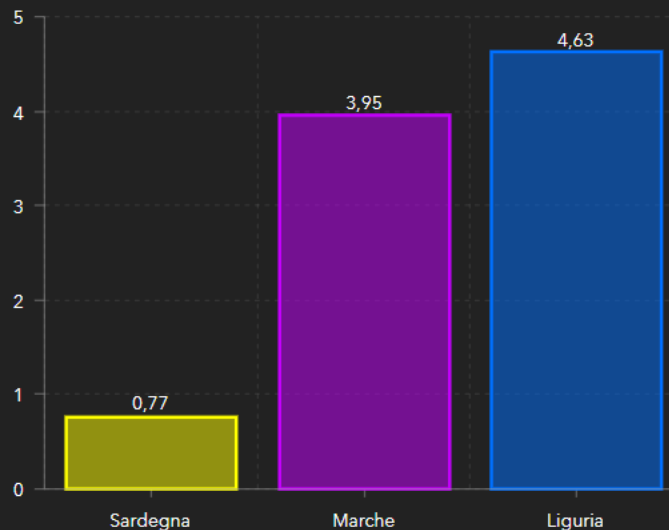

Fonte dati mondiali

Organizzazione Mondiale della Sanità

Confronto tra regione Sardegna, Umbria, Molise e Basilicata

Casi totali ogni 1000 abitanti

Andamento temporale dei casi totali ogni 1000 abitanti

Regione	Abitanti	Superficie (km)
Sardegna	1.639.591	24.090
Molise	305.617	4.461
Basilicata	562.869	9.995
Umbria	882.015	8.456

Fonte dati ITALIA
 Ministero della Salute: [Covid-19 - Situazione in Italia](#)
 Dipartimento della Protezione Civile: [Emergenza Coronavirus](#)

Confronto tra regione Sardegna, Marche e Liguria

Casi totali ogni 1000 abitanti