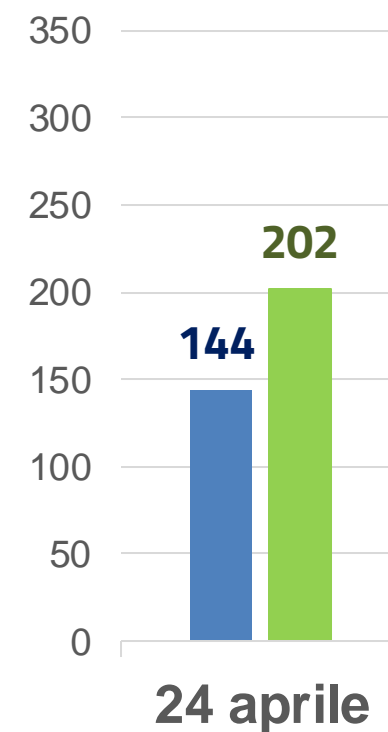

Aggiornato al 24.04.2020

INNOVATORI
SARDEGNA

RICHIESTE autorizzazione agli imbarchi

Istanze **ricevute** fino al 24 aprile 2020

		Per partenze dalla Sardegna	Per arrivi in Sardegna
Totale complessivo delle richieste pervenute	28.064	8.202	19.862
Richieste pervenute in data del 22 aprile	537	219	318
Richieste pervenute in data del 23 aprile	509	193	316
Dato parziale di oggi 24 aprile alle ore 16.00	225	102	123

PARTENZE e ARRIVI AUTORIZZATI

Approvate per le giornate dal 22 al 24 aprile

	 Partenze	Arrivi 
Totale su periodo dal 19 marzo ad oggi	5.006	9.818
Nella giornata del 22 aprile	153	151
Nella giornata di ieri 23 aprile	123	160
Dato parziale di oggi 24 aprile alle ore 16.00	144	202

PARTENZE e ARRIVI AUTORIZZATI

Dati al **24 aprile**

Dato parziale di oggi
alle ore 16:00

RICHIESTE autorizzazione agli imbarchi

Approvate per le giornate dal 22 al 24 aprile - **Tipologia viaggiatore**

RICHIESTE autorizzazione agli imbarchi

Approvate per le giornate dal 22 al 24 aprile - **Motivazioni**

PARTENZE e ARRIVI

Traffico aereo - **Ultima settimana**

Confronto **tra passeggeri autorizzati ed effettivi**

Traffico aereo passeggeri

Partenze