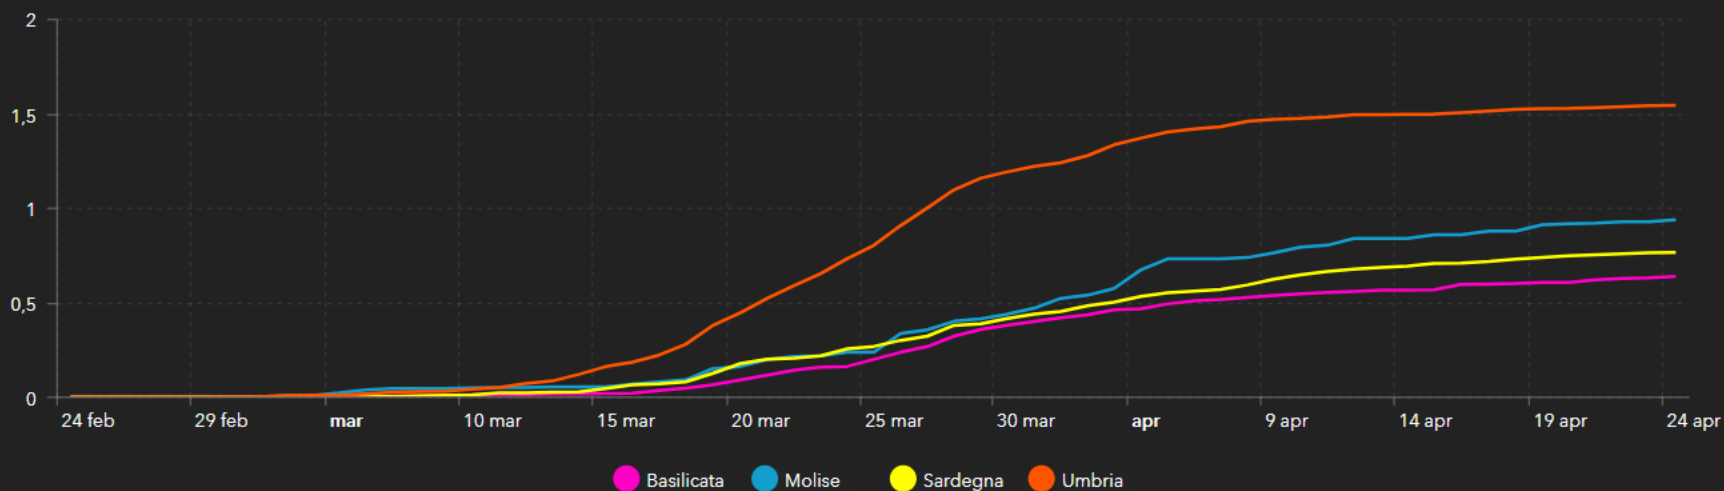

Fonte dati mondiali

Organizzazione Mondiale della Sanità

Confronto tra regione Sardegna, Umbria, Molise e Basilicata

Casi totali ogni 1000 abitanti

Andamento temporale dei casi totali ogni 1000 abitanti

Regione	Abitanti	Superficie (km)
Sardegna	1.639.591	24.090
Molise	305.617	4.461
Basilicata	562.869	9.995
Umbria	882.015	8.456