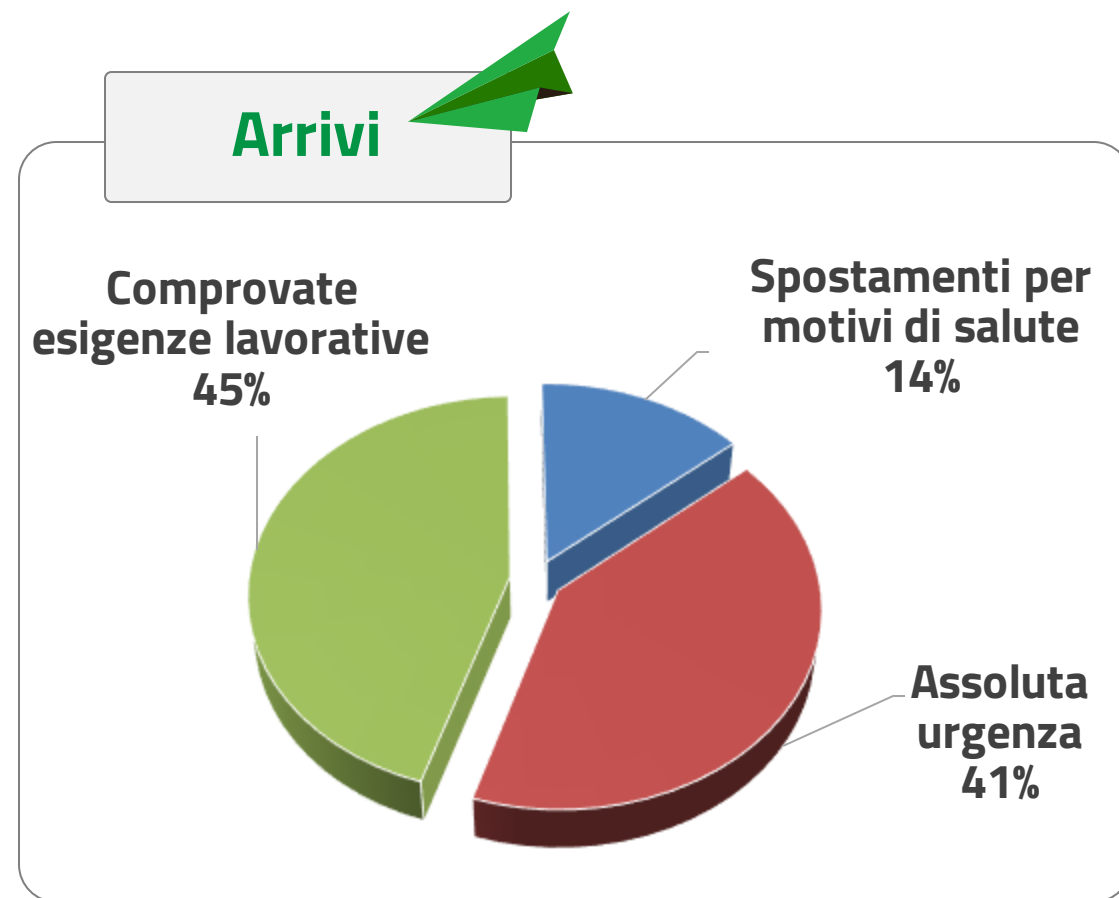

Aggiornato al 24.04.2020

INNOVATORI
SARDEGNA

RICHIESTE autorizzazione agli imbarchi

Istanze **ricevute** fino al 24 aprile 2020

		Per partenze dalla Sardegna	Per arrivi in Sardegna
Totale complessivo delle richieste pervenute	28.064	8.202	19.862
Richieste pervenute in data del 22 aprile	537	219	318
Richieste pervenute in data del 23 aprile	509	193	316
Dato parziale di oggi 24 aprile alle ore 16.00	225	102	123

PARTENZE e ARRIVI AUTORIZZATI

Approvate per le giornate dal 22 al 24 aprile

	 Partenze	Arrivi 
Totale su periodo dal 19 marzo ad oggi	5.006	9.818
Nella giornata del 22 aprile	153	151
Nella giornata di ieri 23 aprile	123	160
Dato parziale di oggi 24 aprile alle ore 16.00	144	202

PARTENZE e ARRIVI AUTORIZZATI

Dati al **24 aprile**

Dato parziale di oggi
alle ore 16:00

RICHIESTE autorizzazione agli imbarchi

Approvate per le giornate dal 22 al 24 aprile - **Tipologia viaggiatore**

RICHIESTE autorizzazione agli imbarchi

Approvate per le giornate dal 22 al 24 aprile - **Motivazioni**

PARTENZE e ARRIVI

Traffico aereo - **Ultima settimana**

Confronto **tra passeggeri autorizzati ed effettivi**

Traffico aereo passeggeri

Partenze