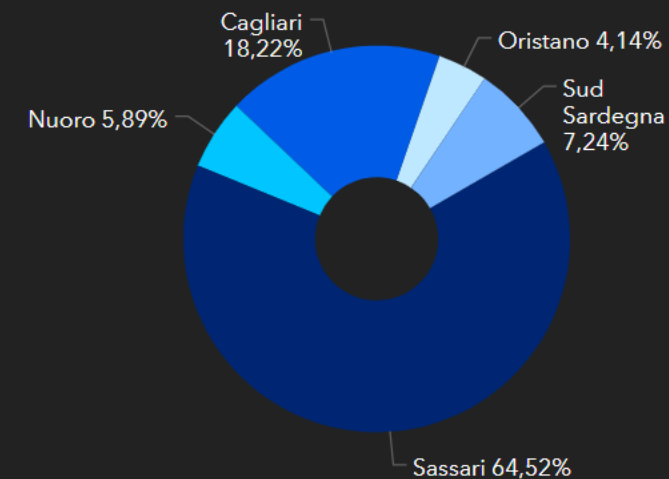

Fonte dati: ufficio stampa Regione Autonoma della Sardegna