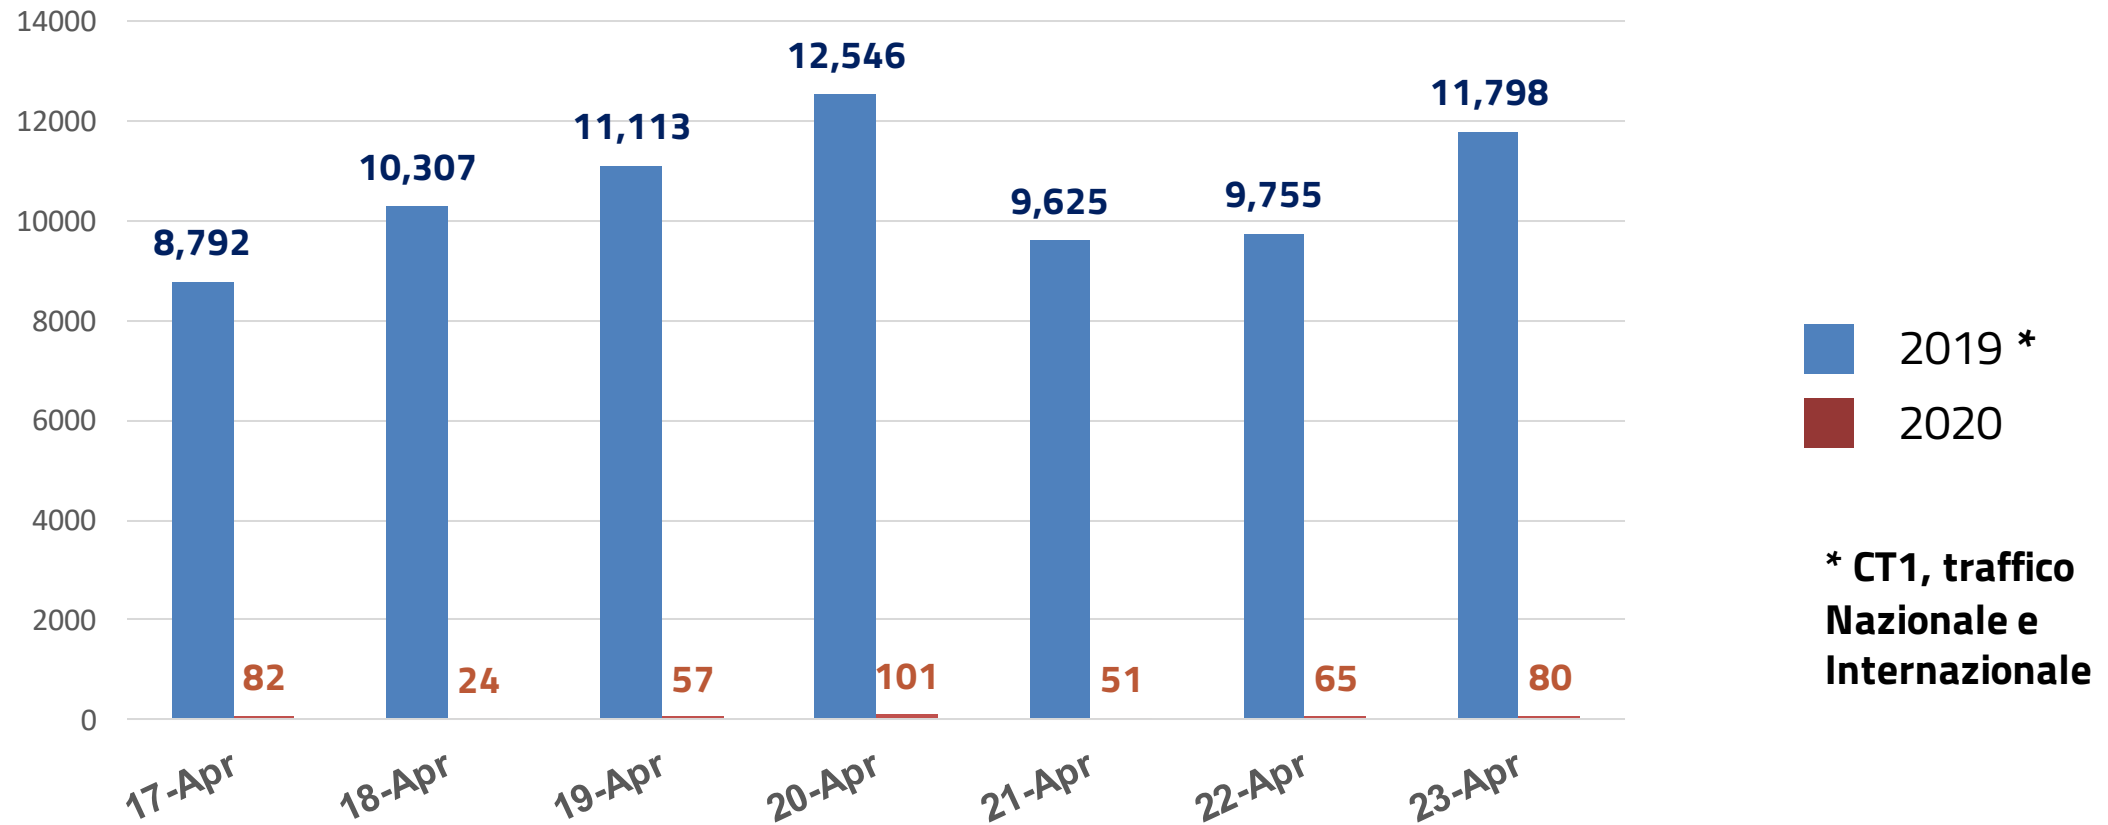

Arrivi

periodo dal 17 aprile al 23 aprile **AUTORIZZATI***

557

700

periodo dal 17 aprile al 23 aprile **EFFETTIVI**

460

589

* **Compreso personale di volo**

PARTENZE e ARRIVI

Traffico aereo – **Ultima settimana**

Confronto **tra passeggeri autorizzati ed effettivi**

Partenze

Dato a cura DG Trasporti

Arrivi

TRAFFICO AEREO

Confronto dati **passengeri** anni 2019 / 2020

Dati ultima settimana

Partenze

Dato a cura DG Trasporti

TRAFFICO AEREO

Confronto dati **passengeri** anni 2019 / 2020

Dati ultima settimana

Arrivi

Dato a cura DG Trasporti

* CT1, traffico Nazionale e Internazionale

PARTENZE e ARRIVI EFFETTIVI

Confronto dati **passengeri anni 2019 / 2020**

Periodo 19 marzo – 23 aprile

Traffico aereo passeggeri

Partenze

Arrivi

periodo dal 19 marzo al 23 aprile **Anno 2019**