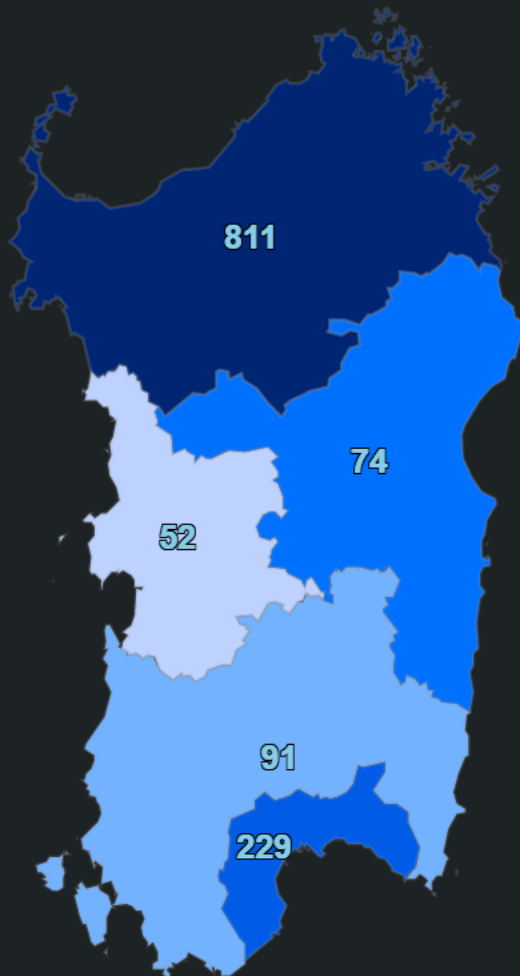

Nazioni con più contagi

Casi totali
192994
+ 3.021

Casi attualmente positivi
106527
-321

Totale guariti
60498
+ 2922

Totale decessi
25969

Esri, HERE, Garmin, FAO, NOAA, USGS

Percentuale dei casi totali di ogni regione rispetto al dato nazionale

Regione	Abitanti	Superficie (Kmq)
Sardegna	1.639.591	24.090
Liguria	1.550.640	5.416
Marche	1.525.271	9.401

Fonte dati ITALIA
 Ministero della Salute: [Covid-19 - Situazione in Italia](#)
 Dipartimento della Protezione Civile: [Emergenza Coronavirus](#)

Andamento temporale dei casi totali ogni 1000 abitanti

Totale casi (A + B+ C)

1257

+3

Attualmente positivi (A)

804

-13

Dimessi guariti (B)

351

+ 12

Decessi (C)

102

+ 4

Esri, HERE, Garmin, FAO, NOAA, U...

Isolamento domiciliare

690