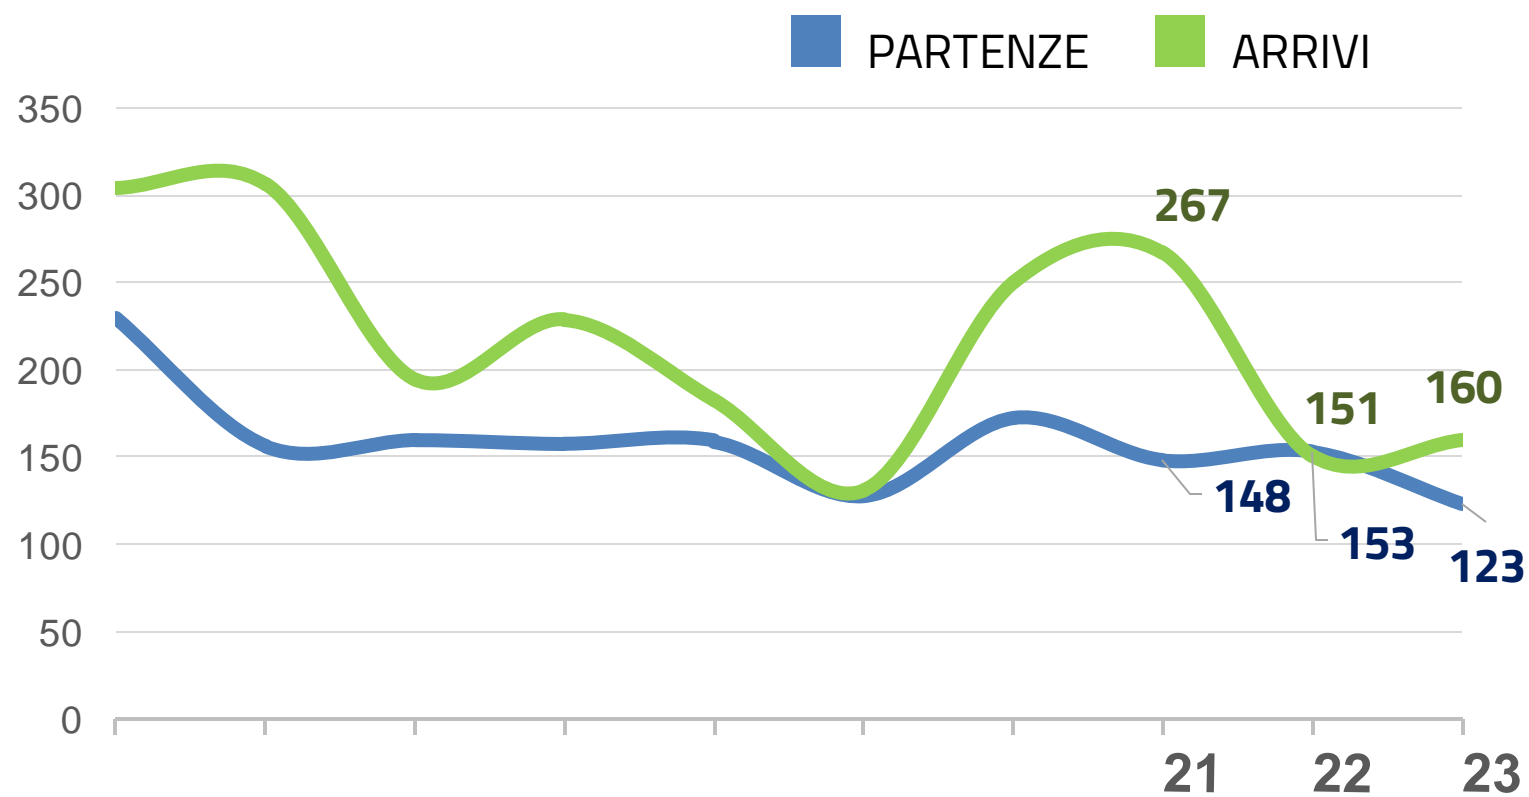

Aggiornato al 24.04.2020

INNOVATORI
SARDEGNA

RICHIESTE autorizzazione agli imbarchi

Istanze **ricevute** fino al 24 aprile 2020

		Per partenze dalla Sardegna	Per arrivi in Sardegna
Totale complessivo delle richieste pervenute	28.064	8.202	19.862
Richieste pervenute in data del 22 aprile	537	219	318
Richieste pervenute in data del 23 aprile	509	193	316
Dato parziale di oggi 24 aprile alle ore 16.00	225	102	123

PARTENZE e ARRIVI AUTORIZZATI

Approvate per le giornate dal 22 al 24 aprile

	 Partenze	Arrivi 
Totale su periodo dal 19 marzo ad oggi	5.006	9.818
Nella giornata del 22 aprile	153	151
Nella giornata di ieri 23 aprile	123	160
Dato parziale di oggi 24 aprile alle ore 16.00	144	202

PARTENZE e ARRIVI AUTORIZZATI

Dati al **24 aprile**

Dato parziale di oggi
alle ore 16:00

RICHIESTE autorizzazione agli imbarchi

Approvate per le giornate dal 22 al 24 aprile - **Tipologia viaggiatore**

RICHIESTE autorizzazione agli imbarchi