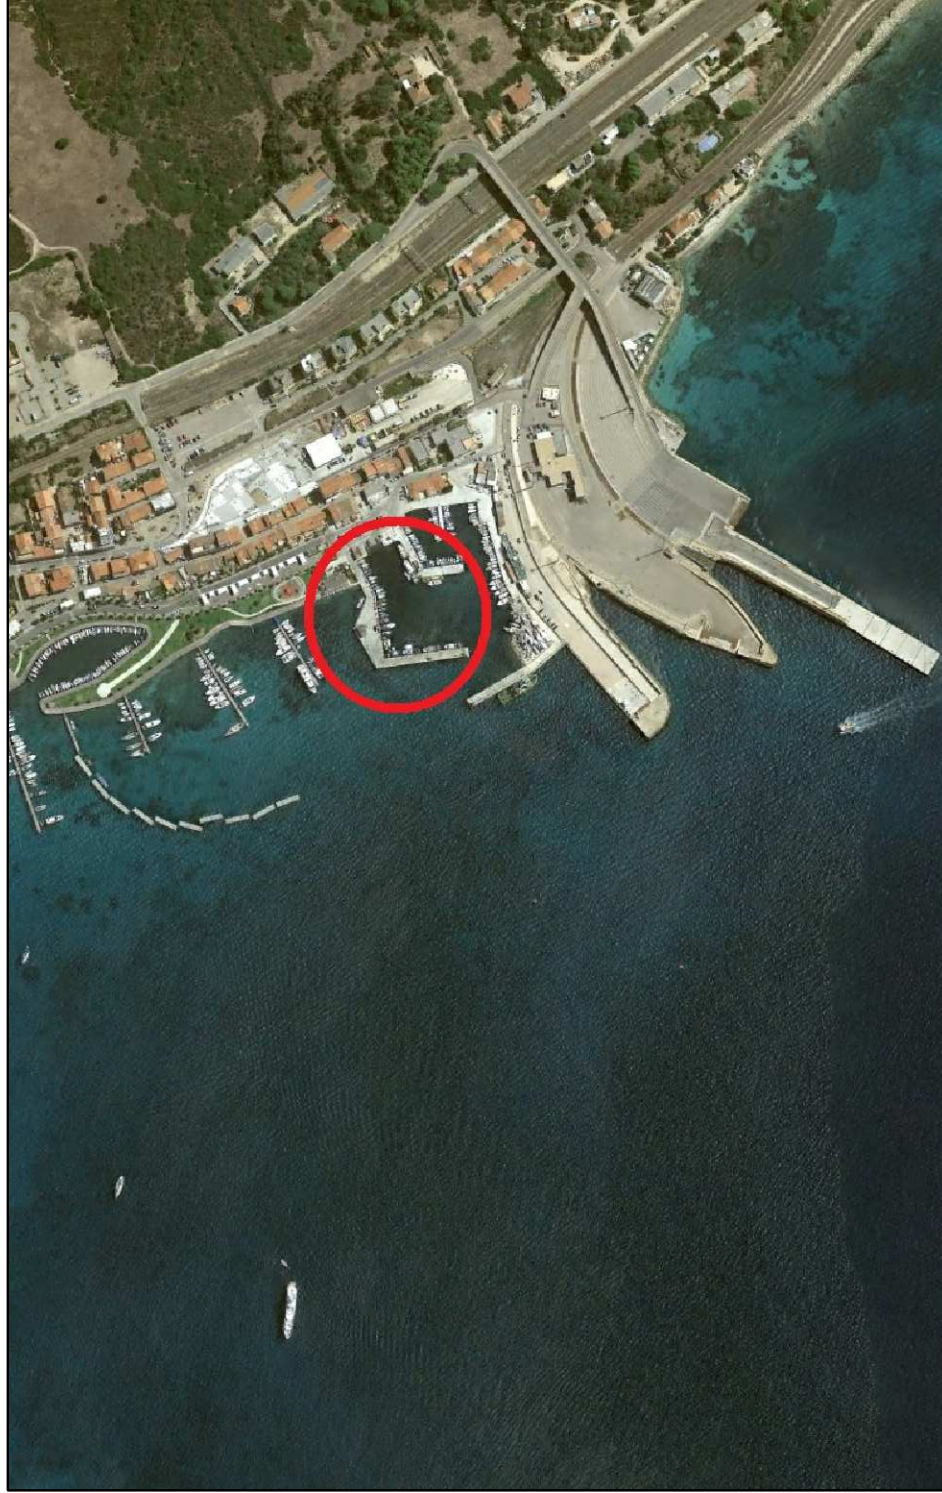

# COMUNE DI GOLFO ARANCI

PROVINCIA DI OLBIA - TEMPIO

**RICHIESTA DELLA CONCESSIONE DEMANIALE MARITTIMA PER L'OCCUPAZIONE ED USO DEI BENI DEMANIALI PORTUALI E DELLE OPERE PERTINENZIALI AI SENSI DELL'ART. 29 DEL COD. DI NAV. NELL'AREA PORTUALE DENOMINATA "LAZZARETTO" ADIBITA A ORMEGGIO DELLE IMBARCAZIONI DA PESCA**

PORTO PESCIERECCI

ELABORATO PLANIMETRIA NUOVA DISPOSIZIONE POSTI BARCA

IL PROGETTISTA

IL COMMITTENTE

Consorzio Pescatori Marittimi Golfo Aranci

*Paolo Ignazio Ledda*

Data

Novembre 2020