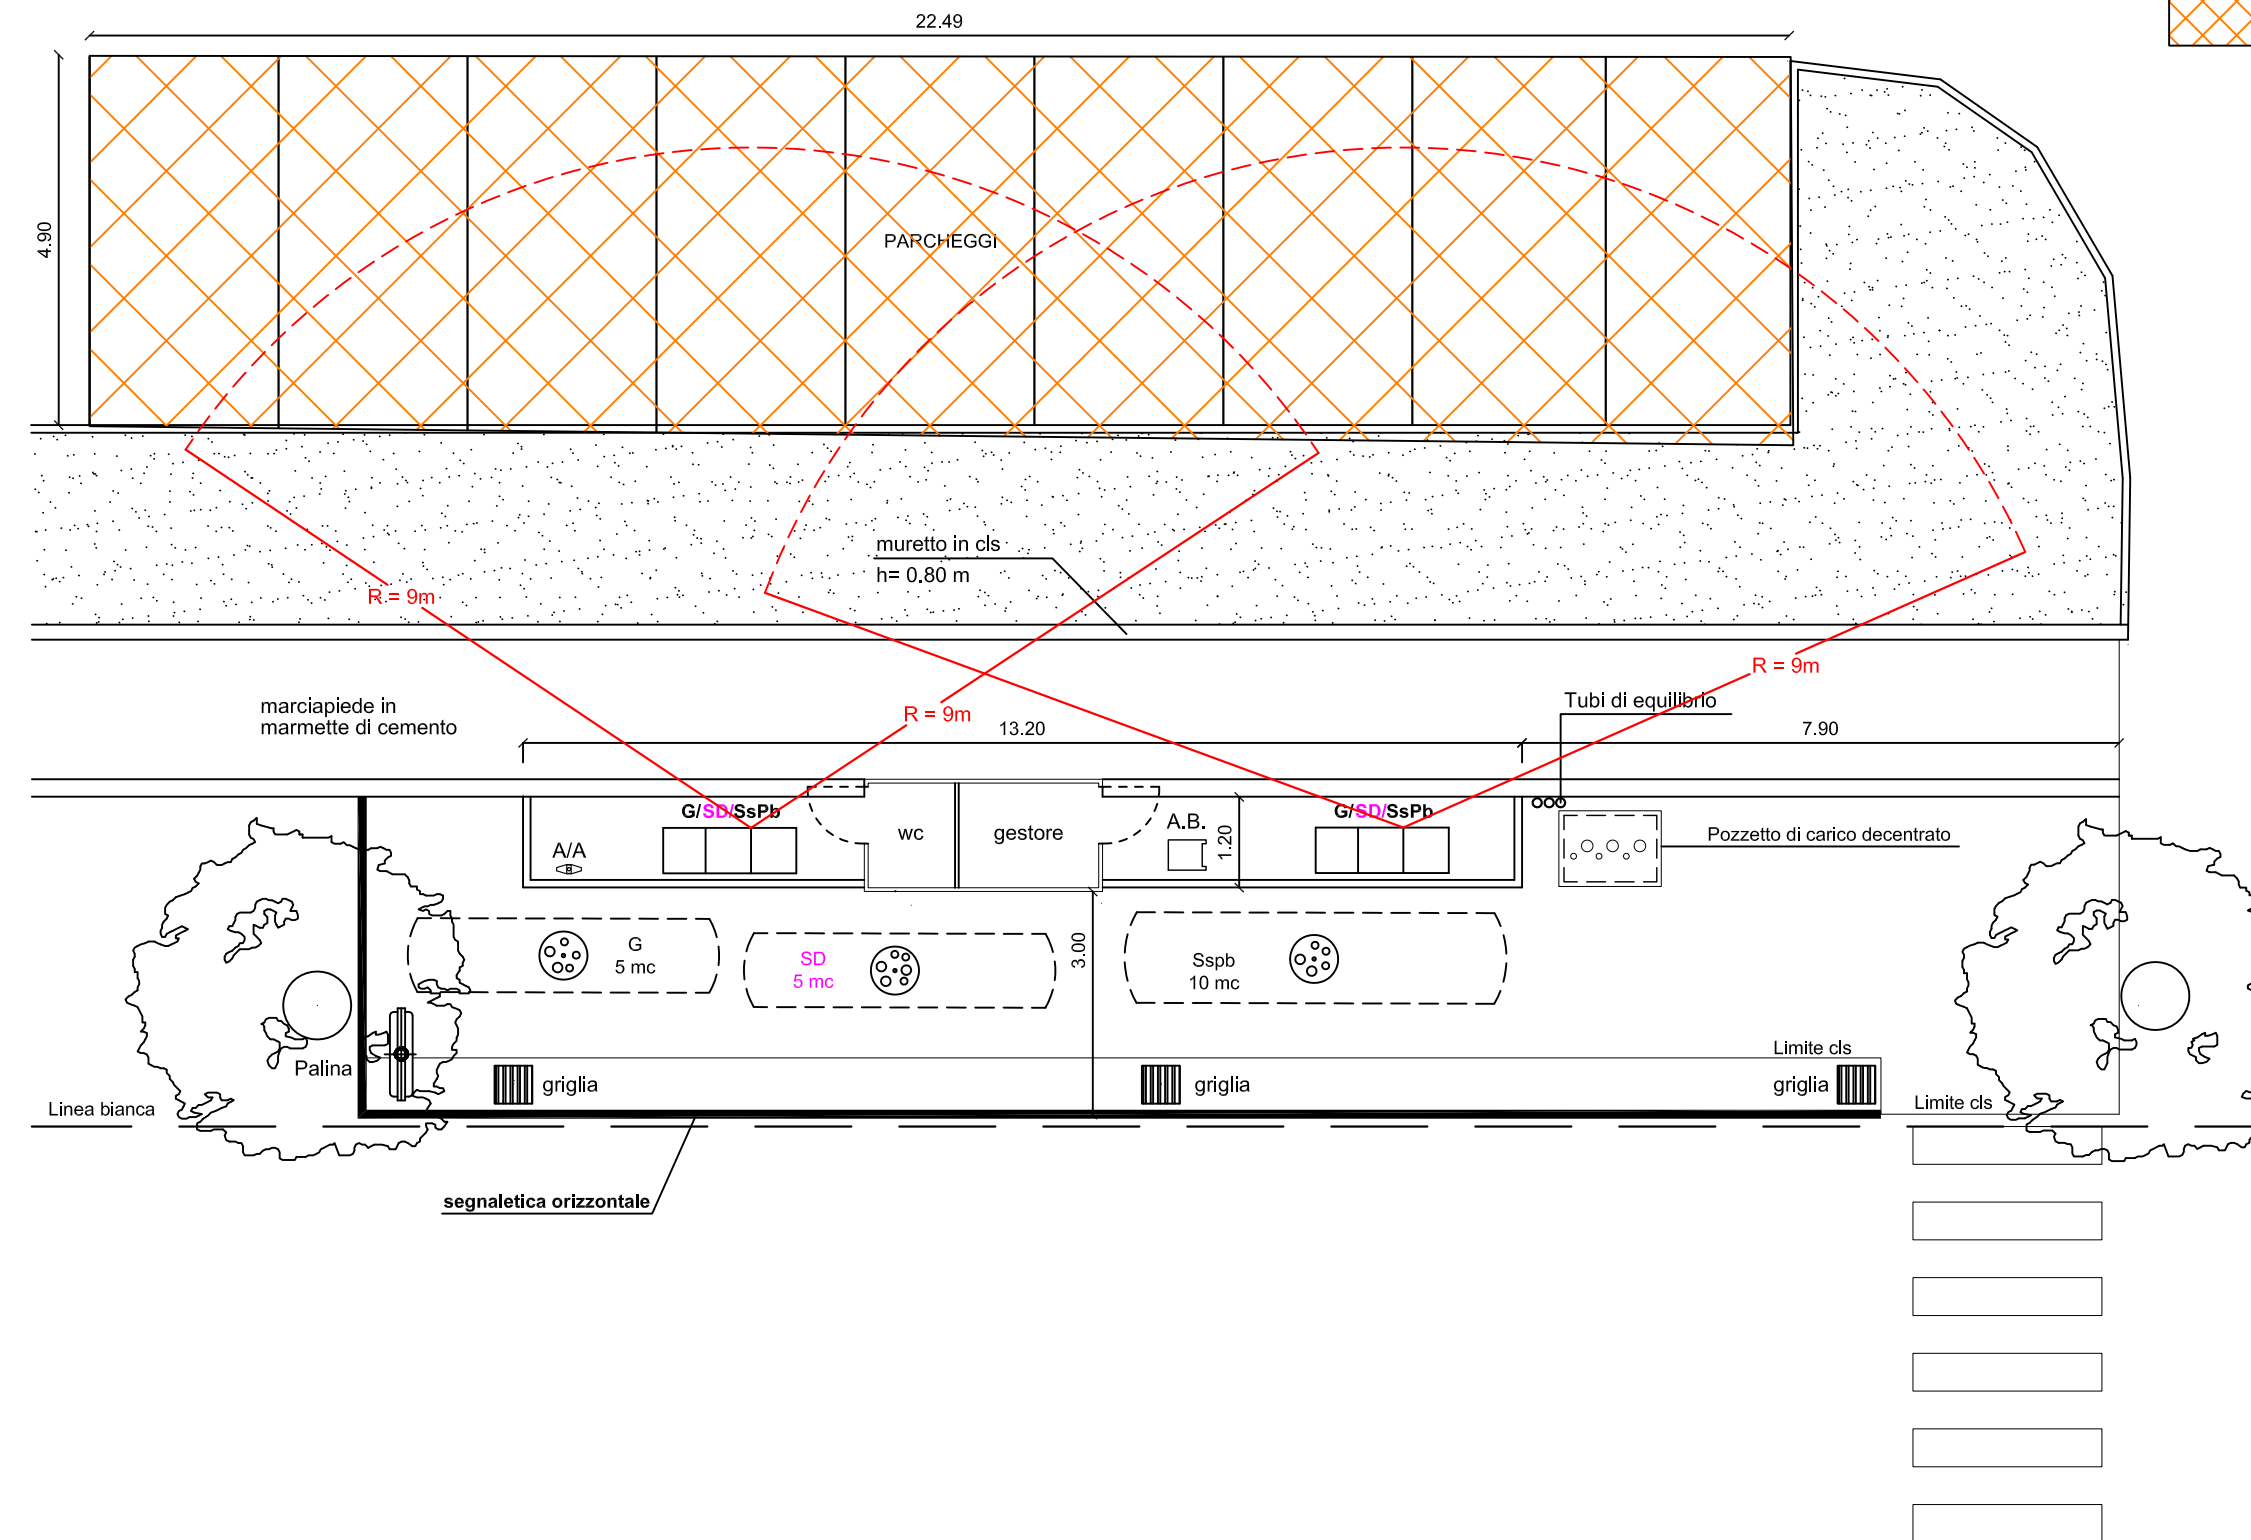

Comune di Cagliari

v.le Trieste

Committente: Petrolifera Adriatica S.p.A.

Richiesta ampliamento area
concessione comunale

Planimetria stato ATTUALE

tavola

scala

1:100

NUOVA AREA RICHIESTA IN
CONCESSIONE mq 115

VIALE TRIESTE