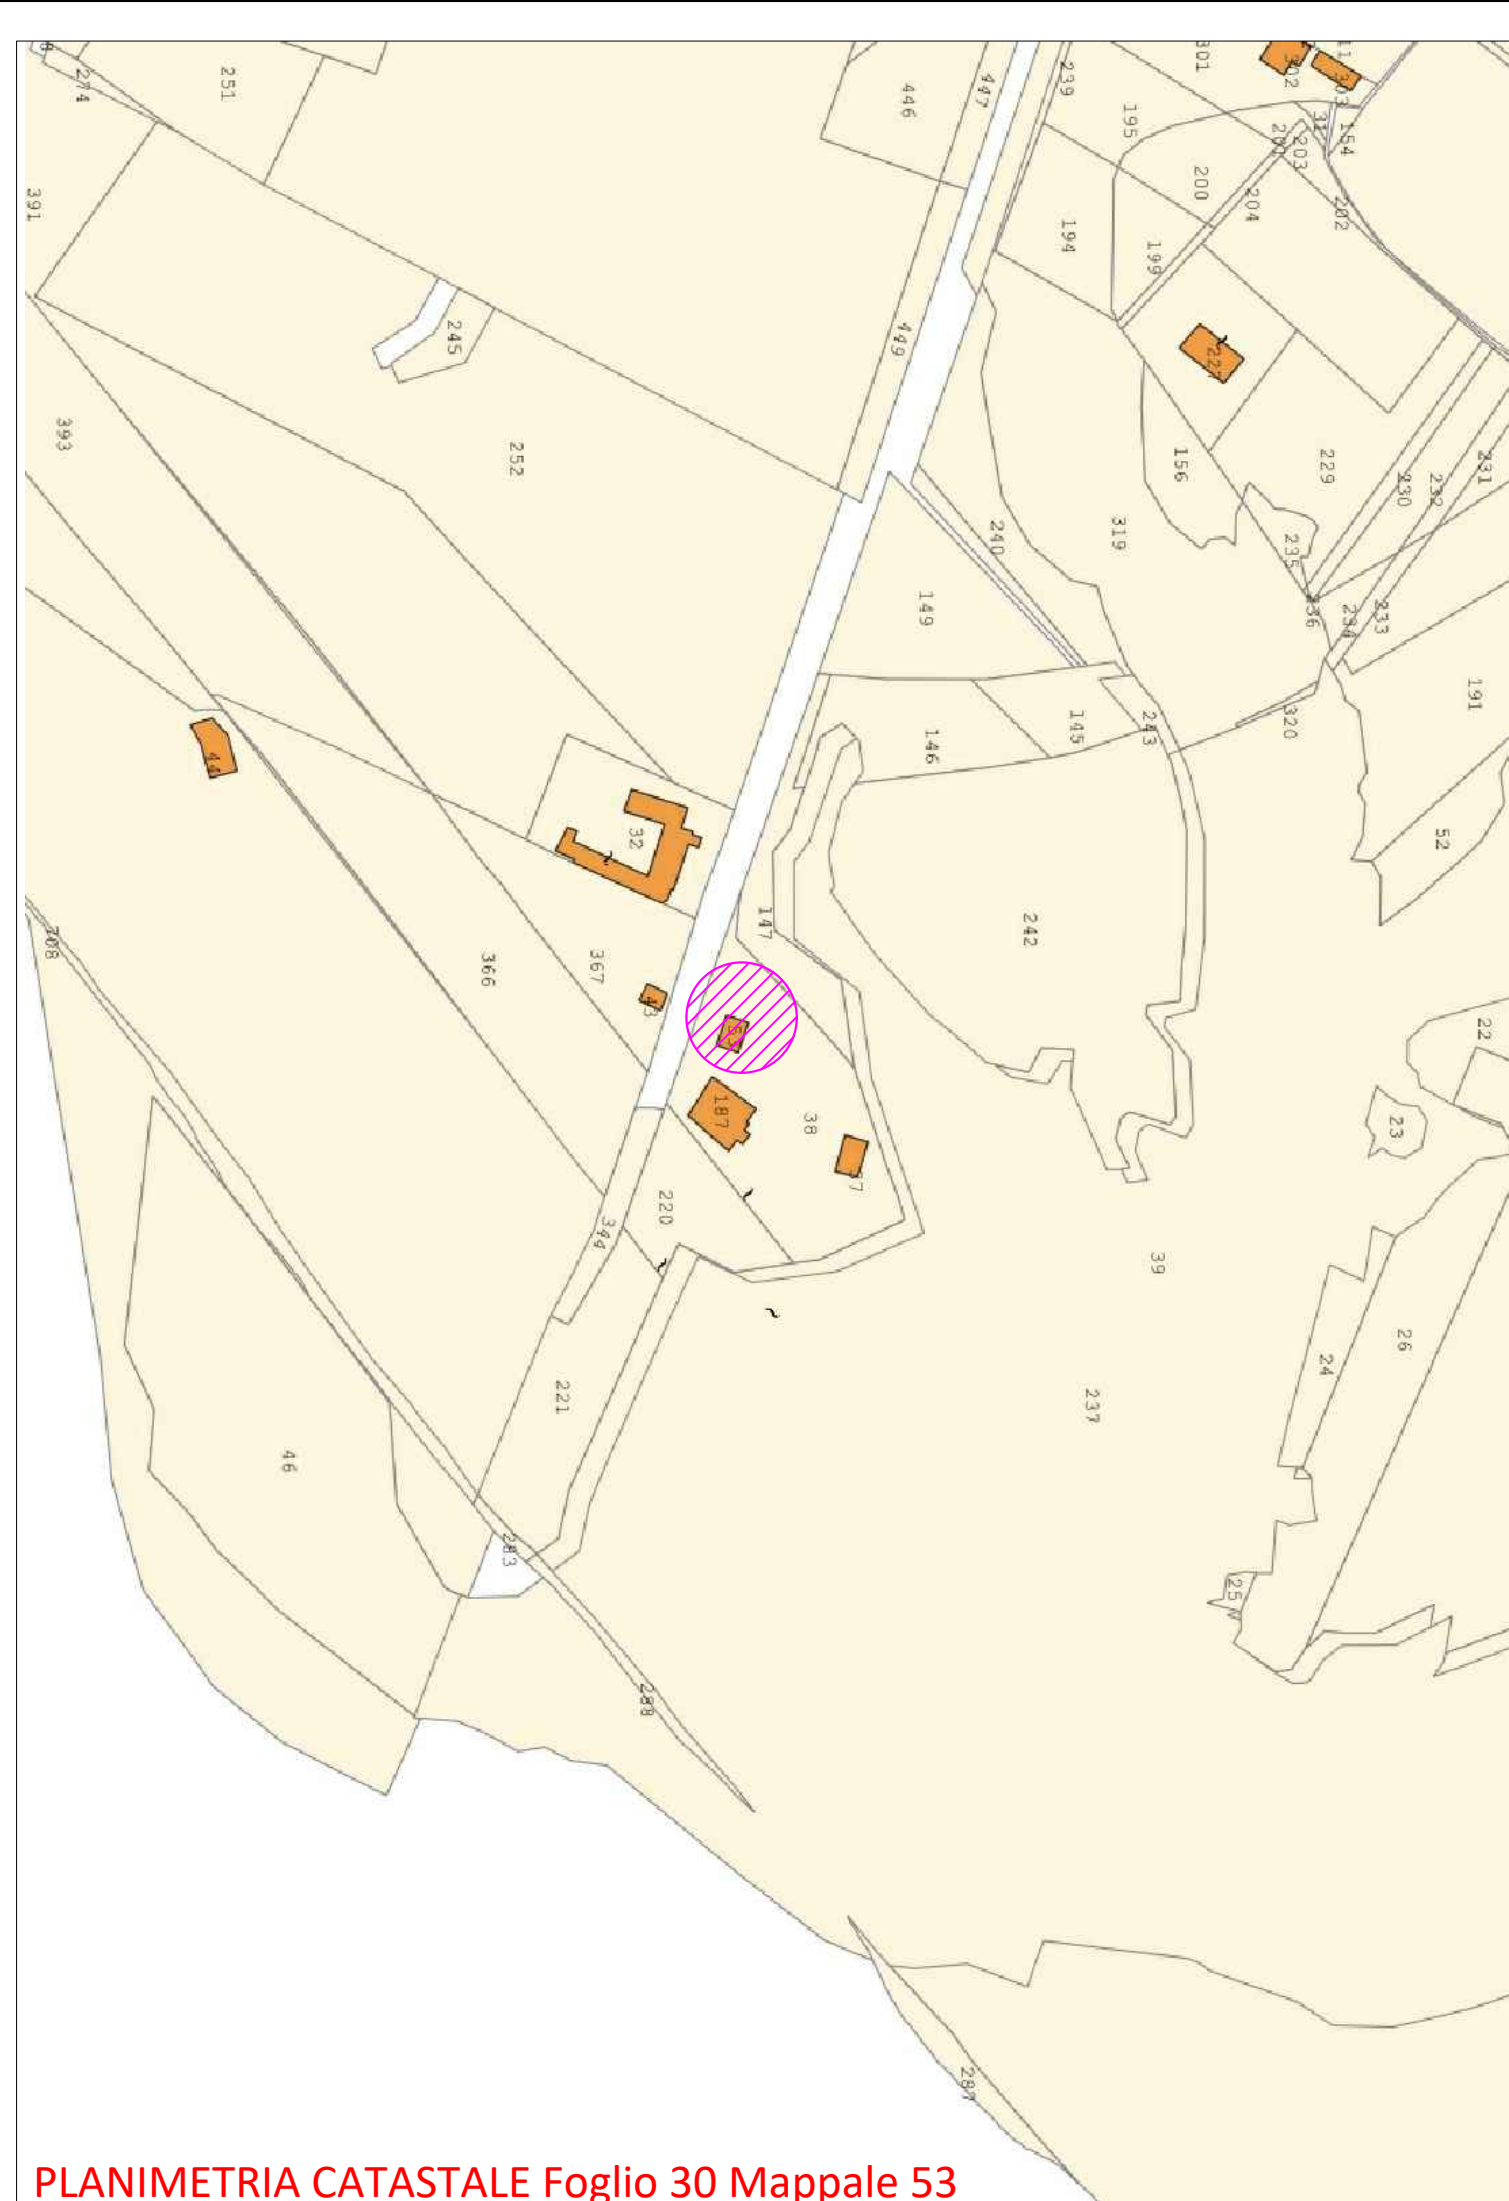

Corografia
-Scala 1:25000-

PLANIMETRIA CATASTALE Foglio 30 Mappale 53