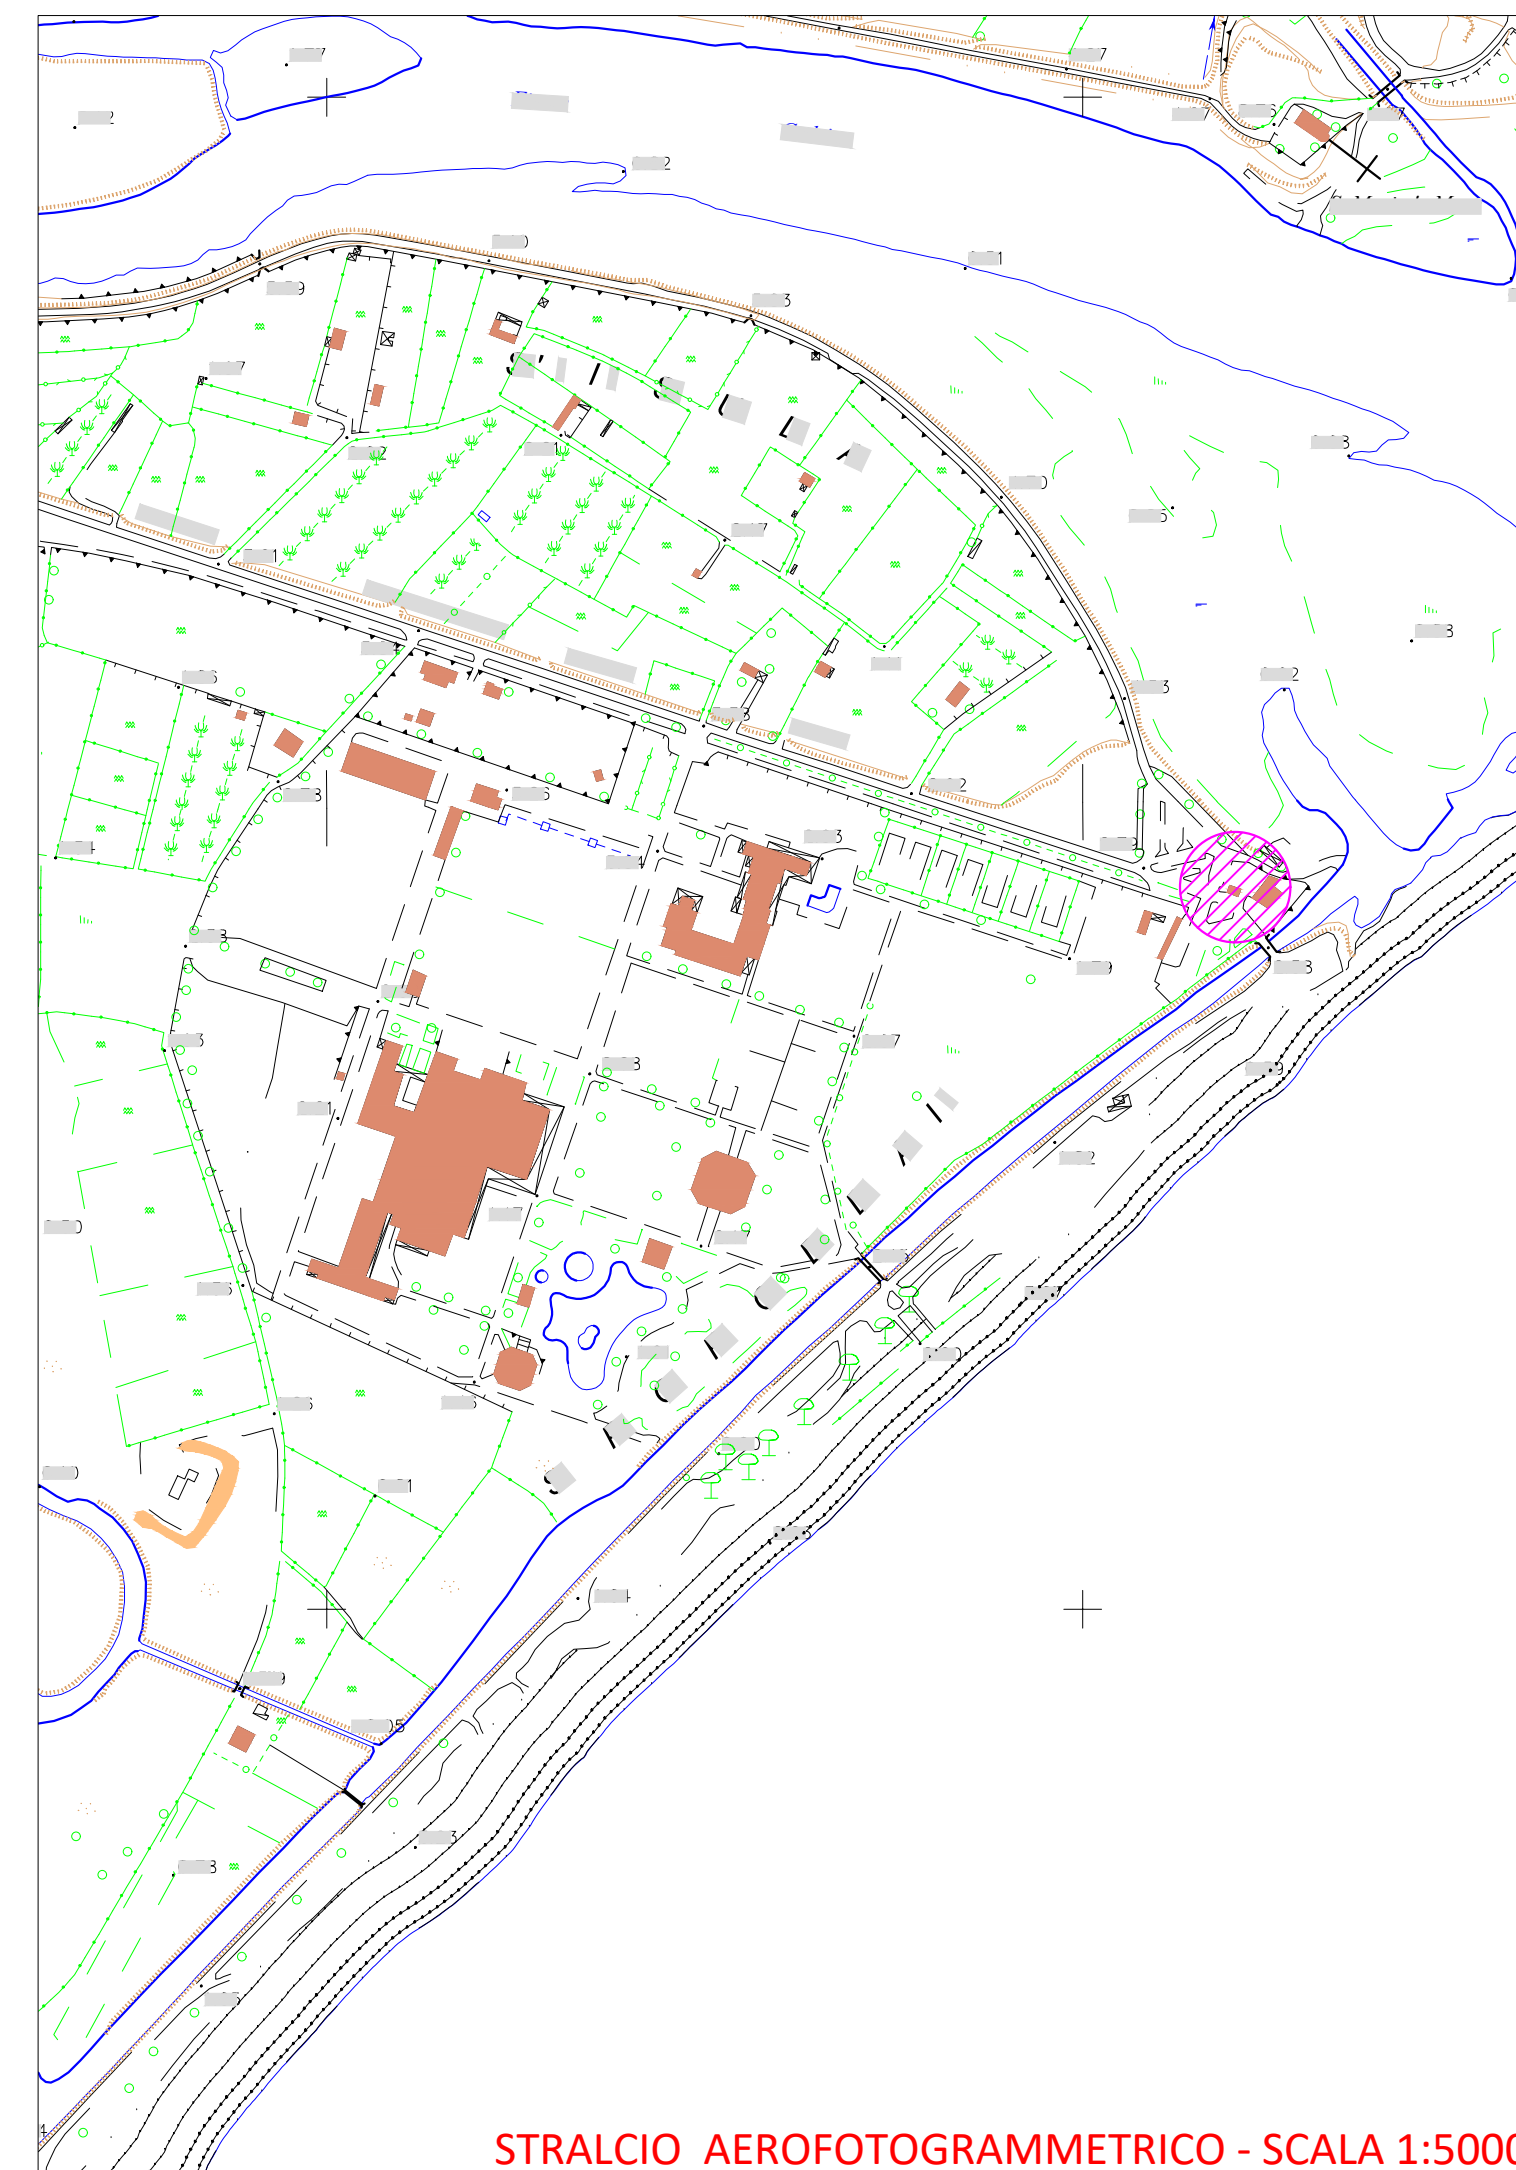

STRALCIO AEROFOTOGRAFICO - SCALA 1:5000

COMUNE DI OROSEI

Provincia di Nuoro

PROGETTO:

Ampliamento di un fabbricato sito in Via del Mare.

Prot.n°

Rif.:

File:

Data: Marzo 2022

SCALA: varie

OGGETTO:

Planimetrie Inquadramento

TAVOLA:

1

IL COMMITTENTE:

Società Cooperativa tra Pescatori
Il Risveglio

IL PROGETTISTA:

Ing. Patrizio Sanna