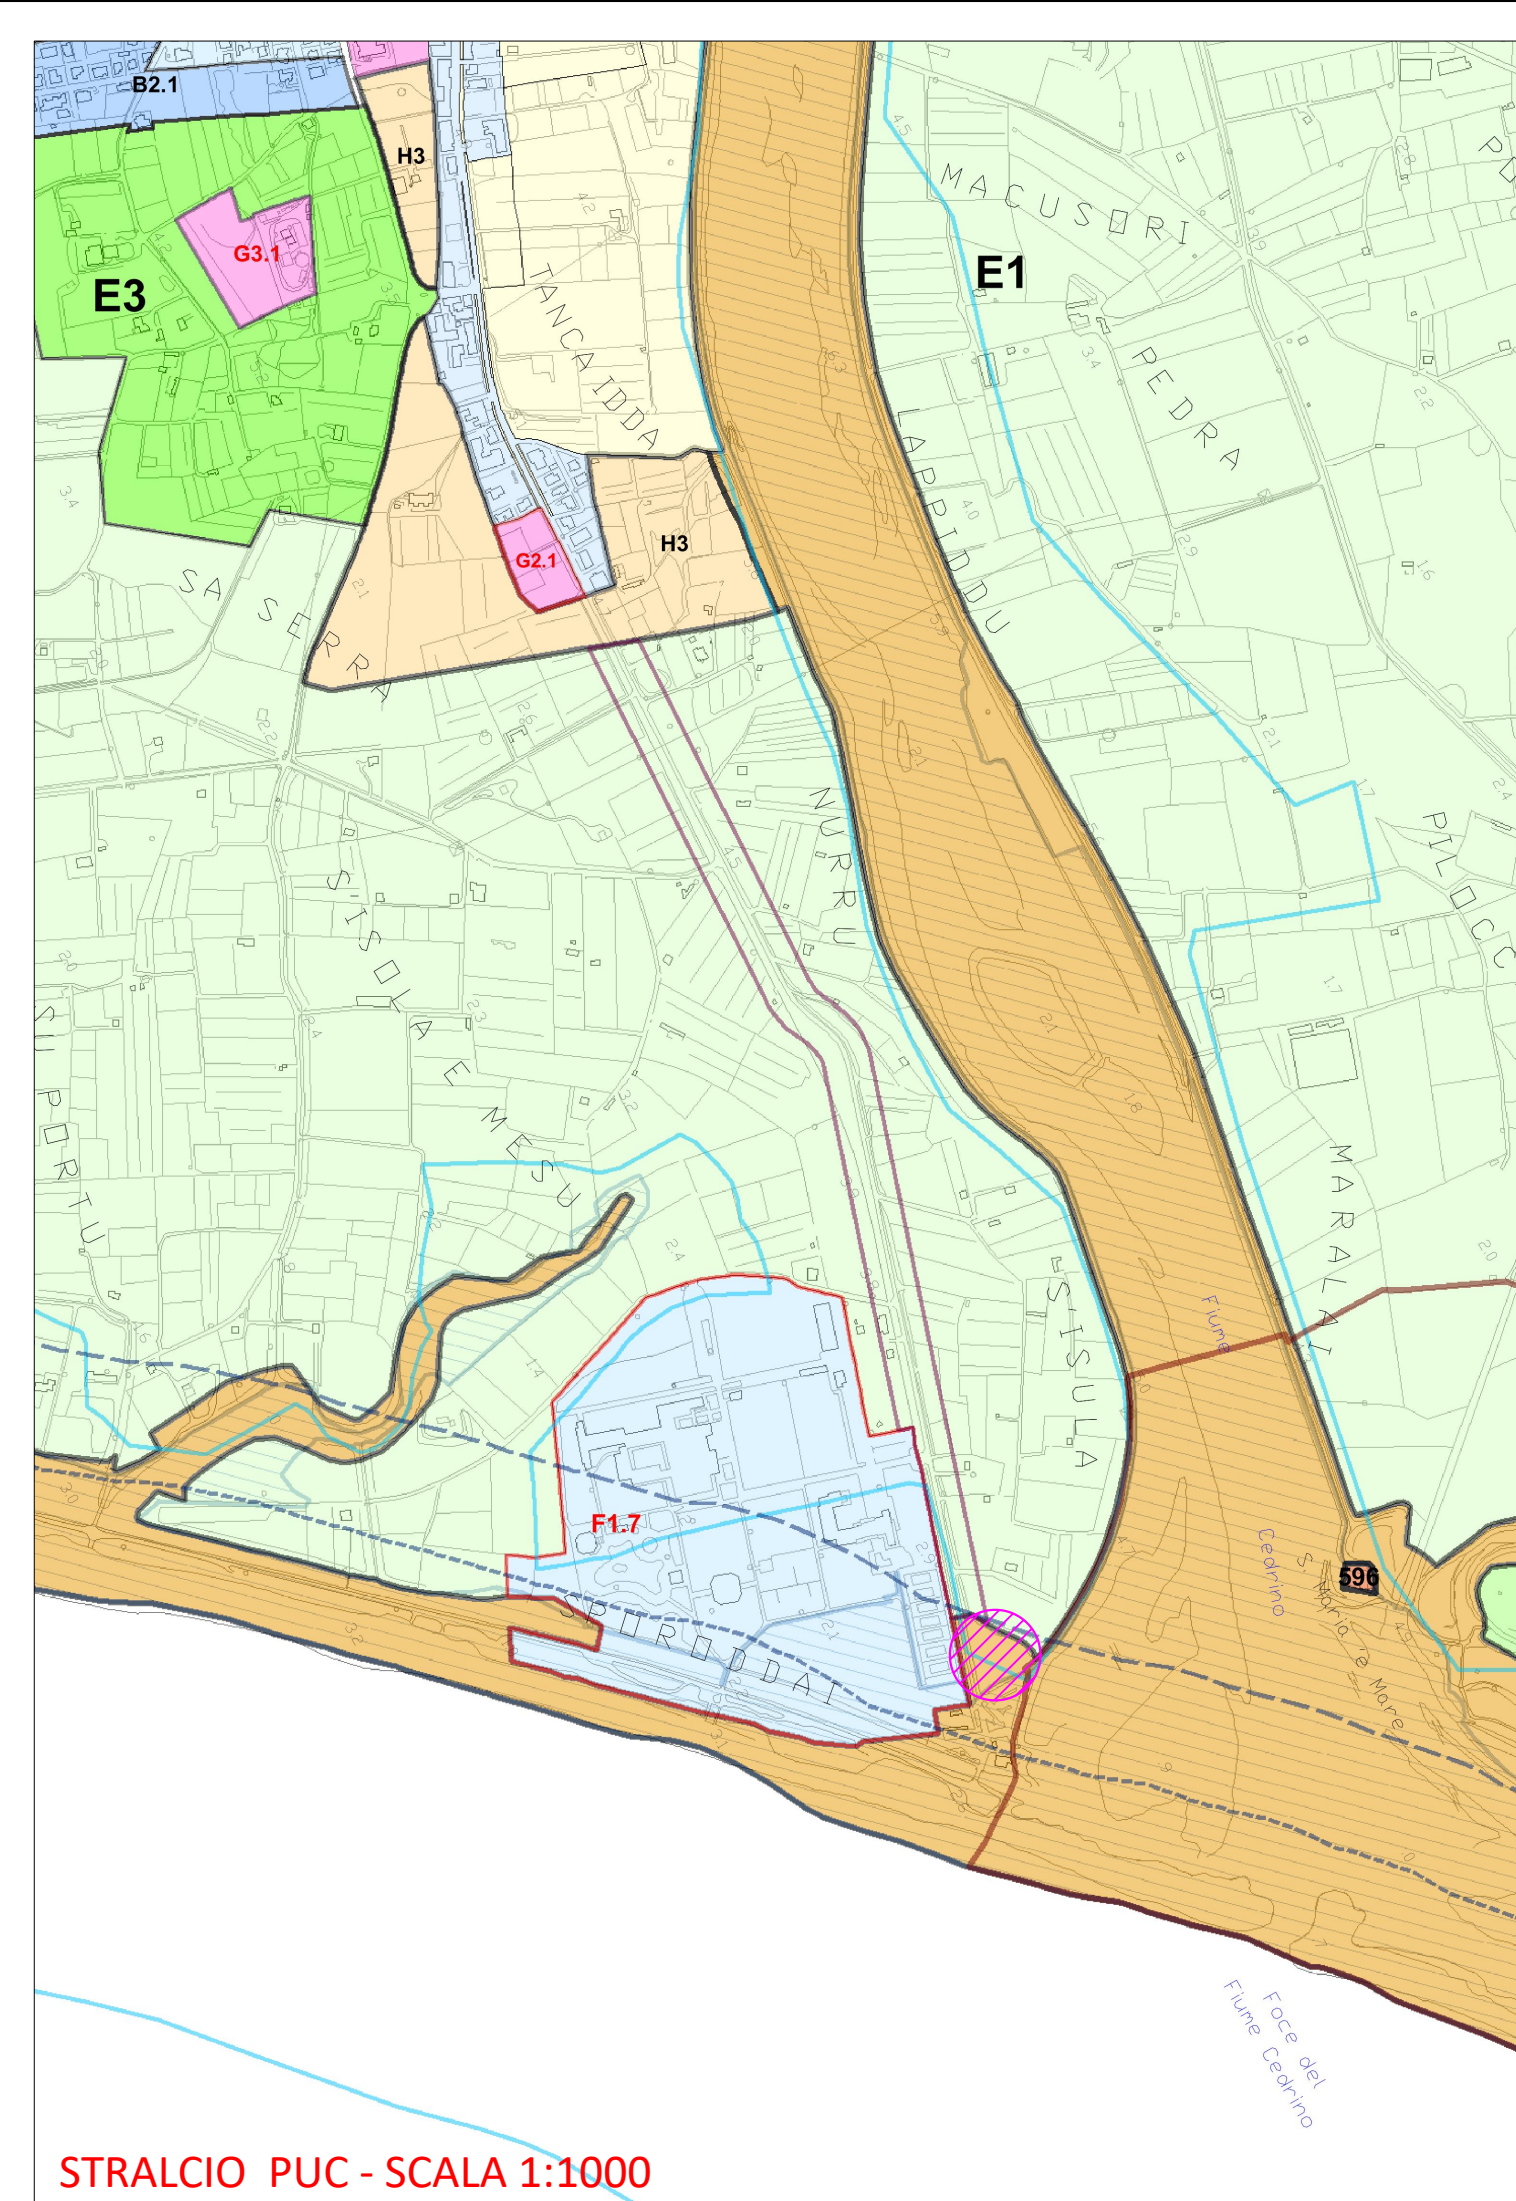

STRALCIO PUC - SCALA 1:1000