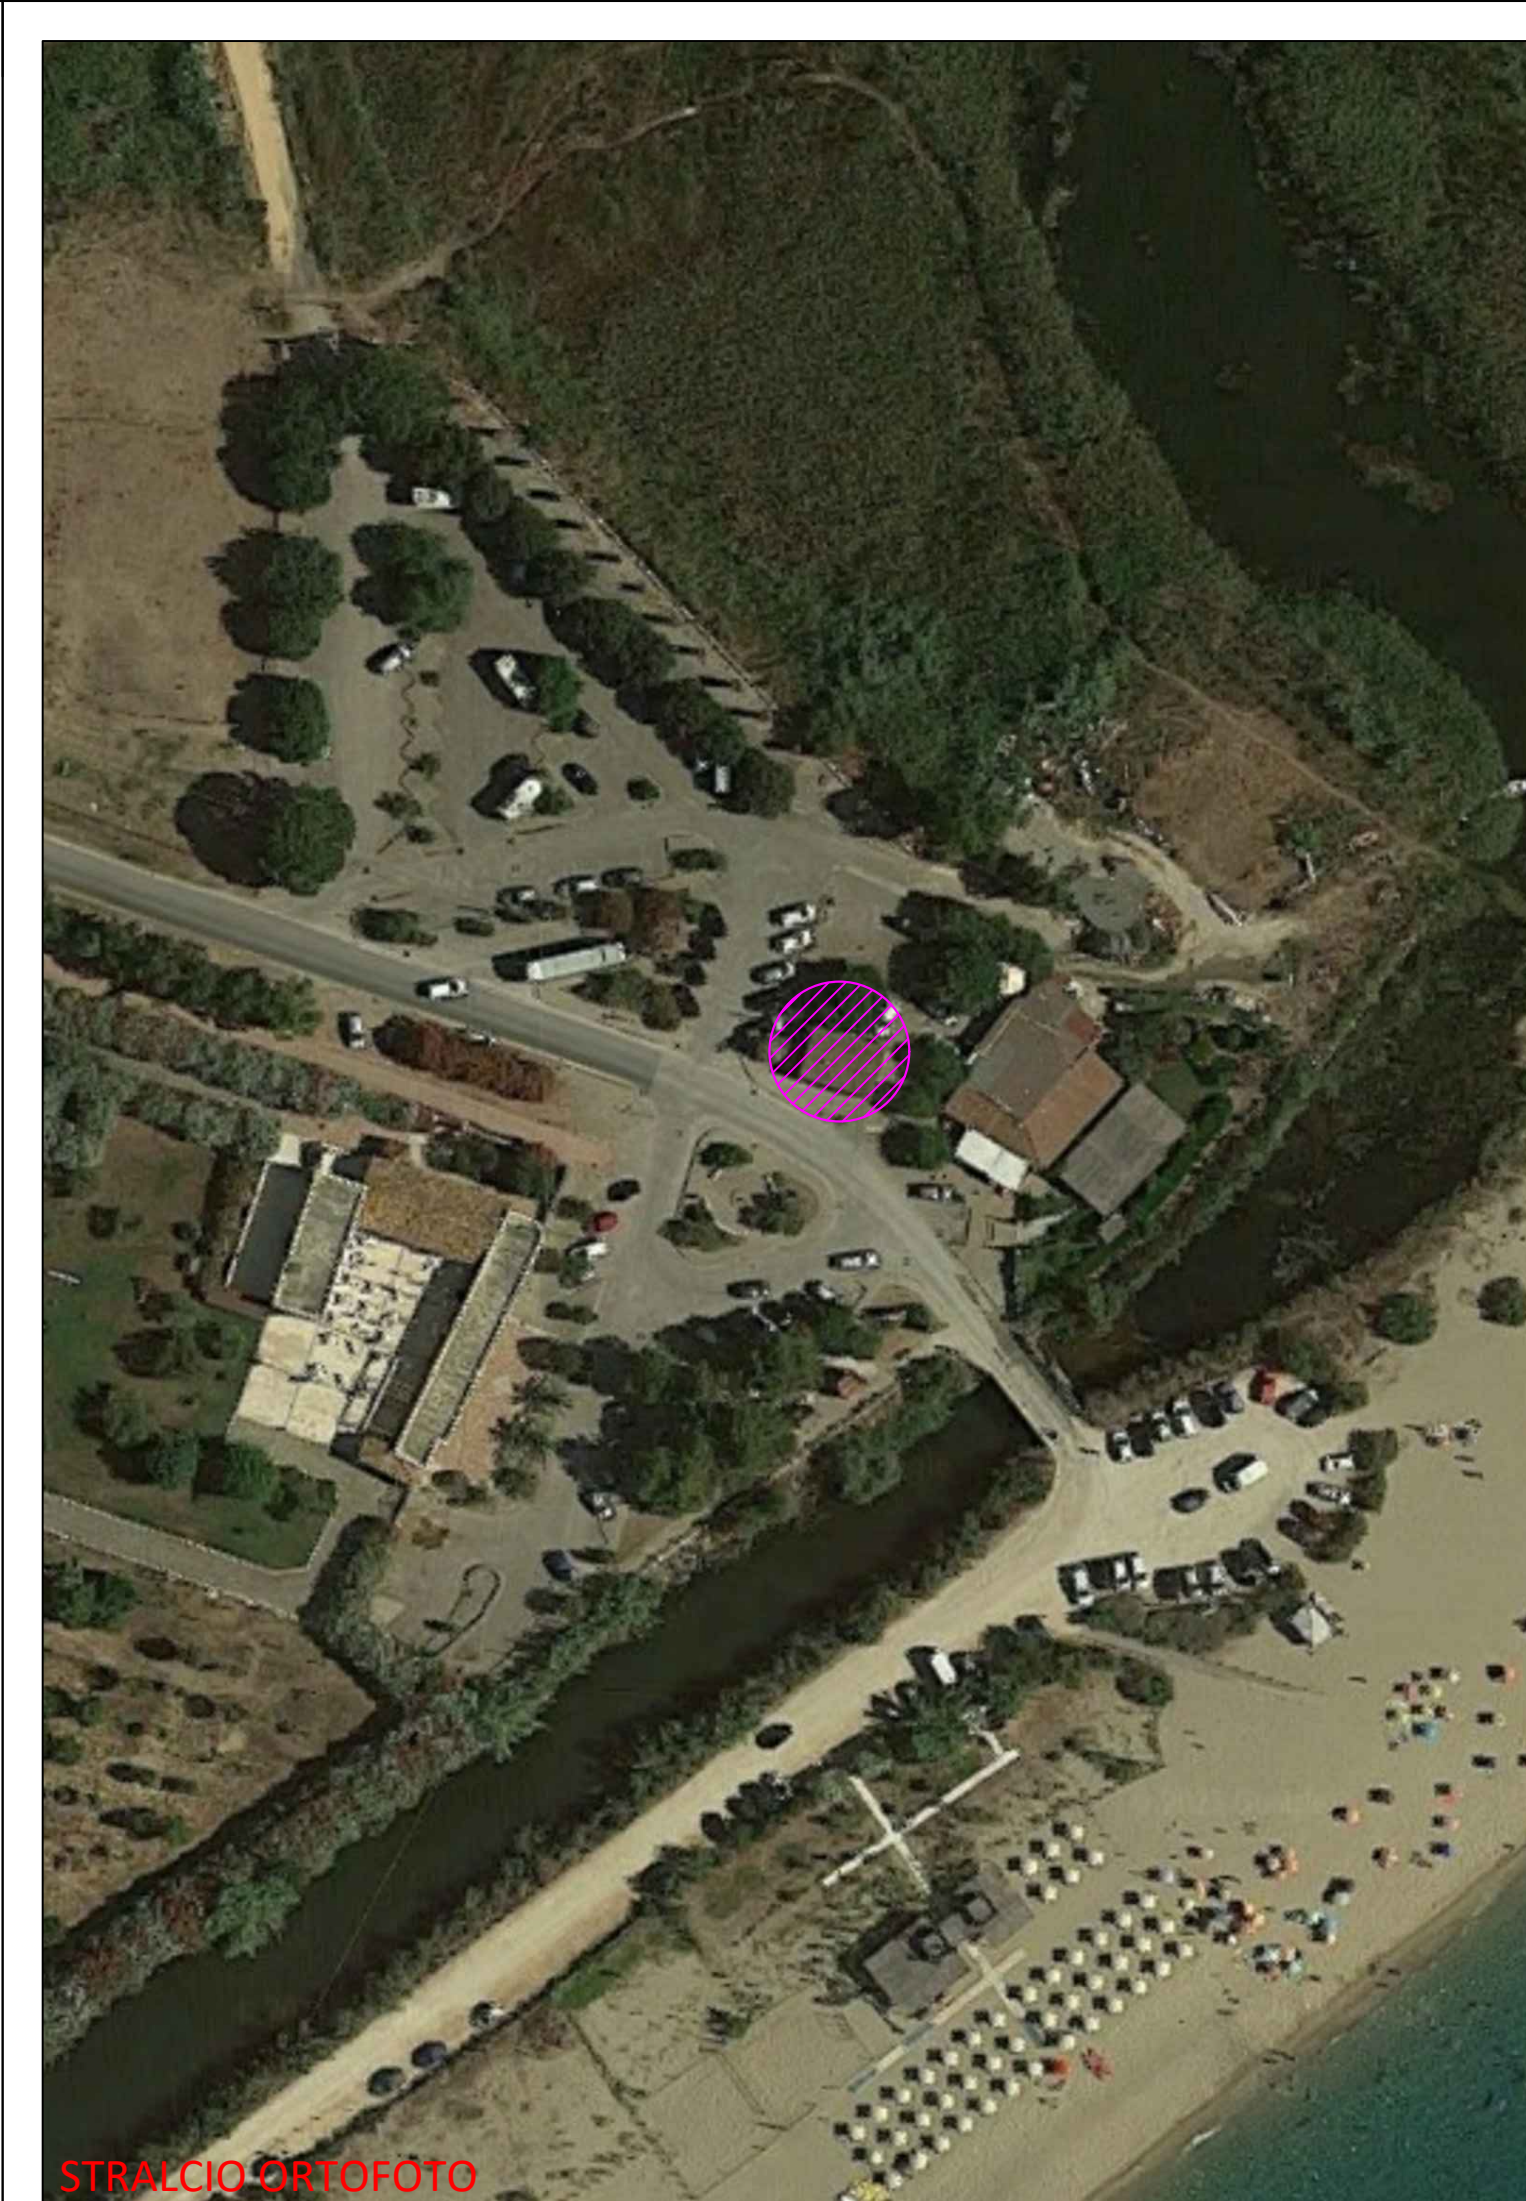

STRALCIO ORTOFOTO