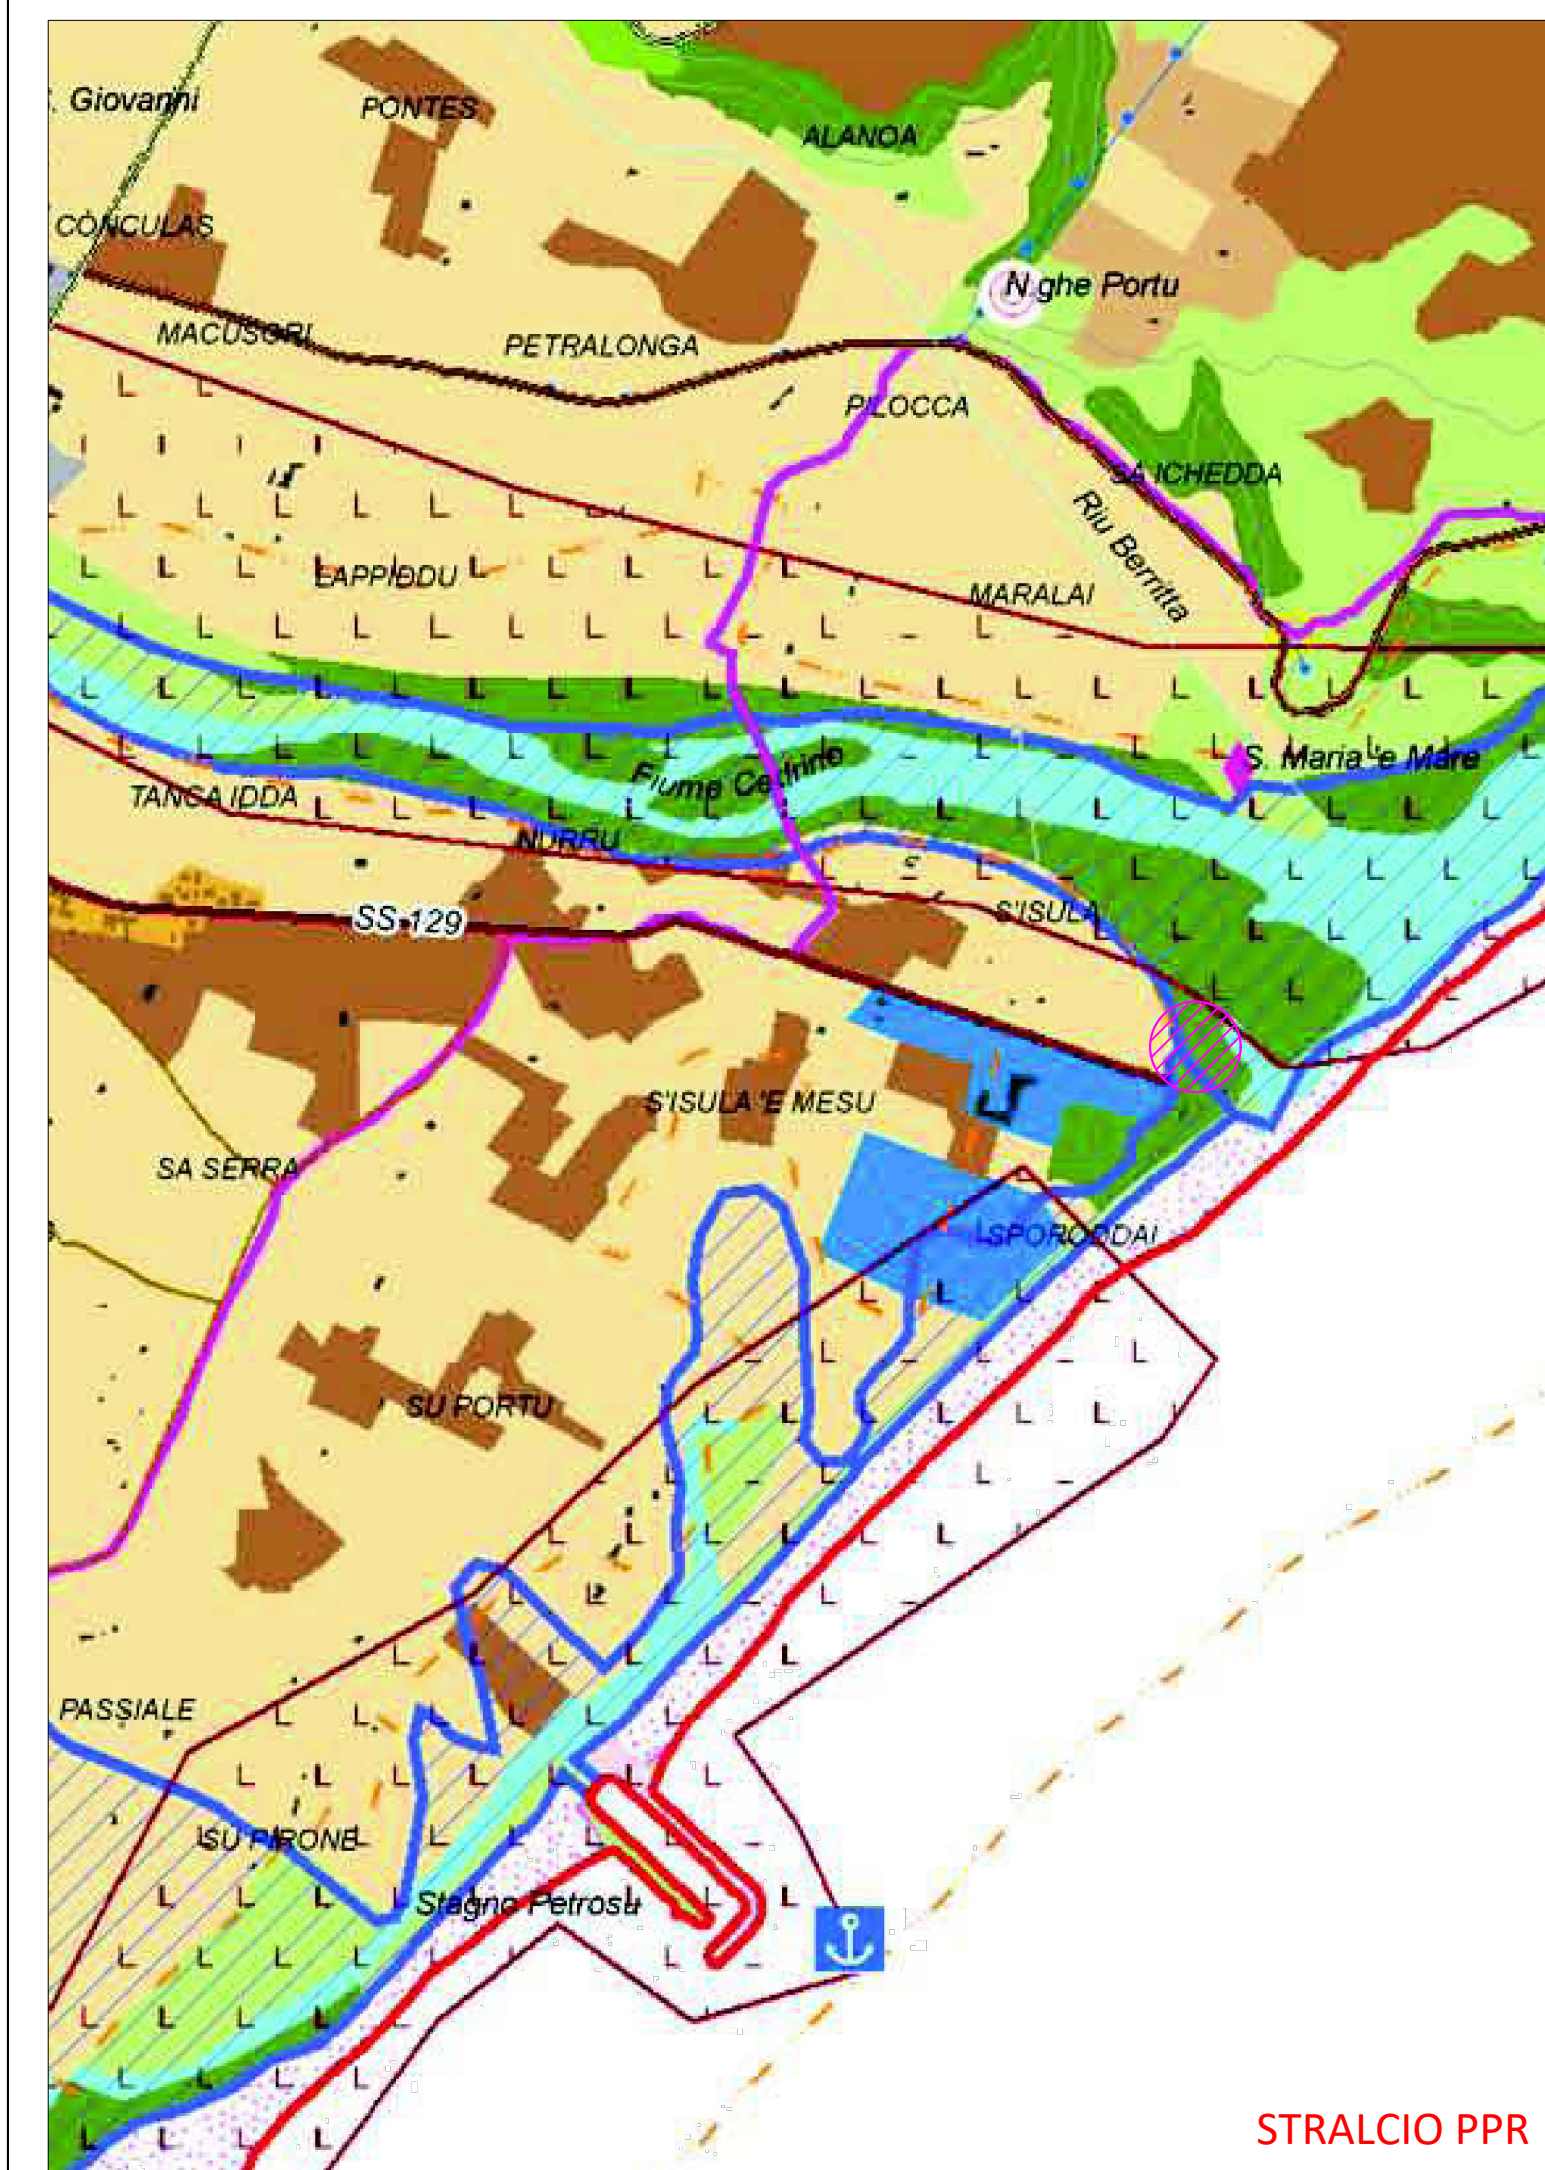

STRALCIO PPR