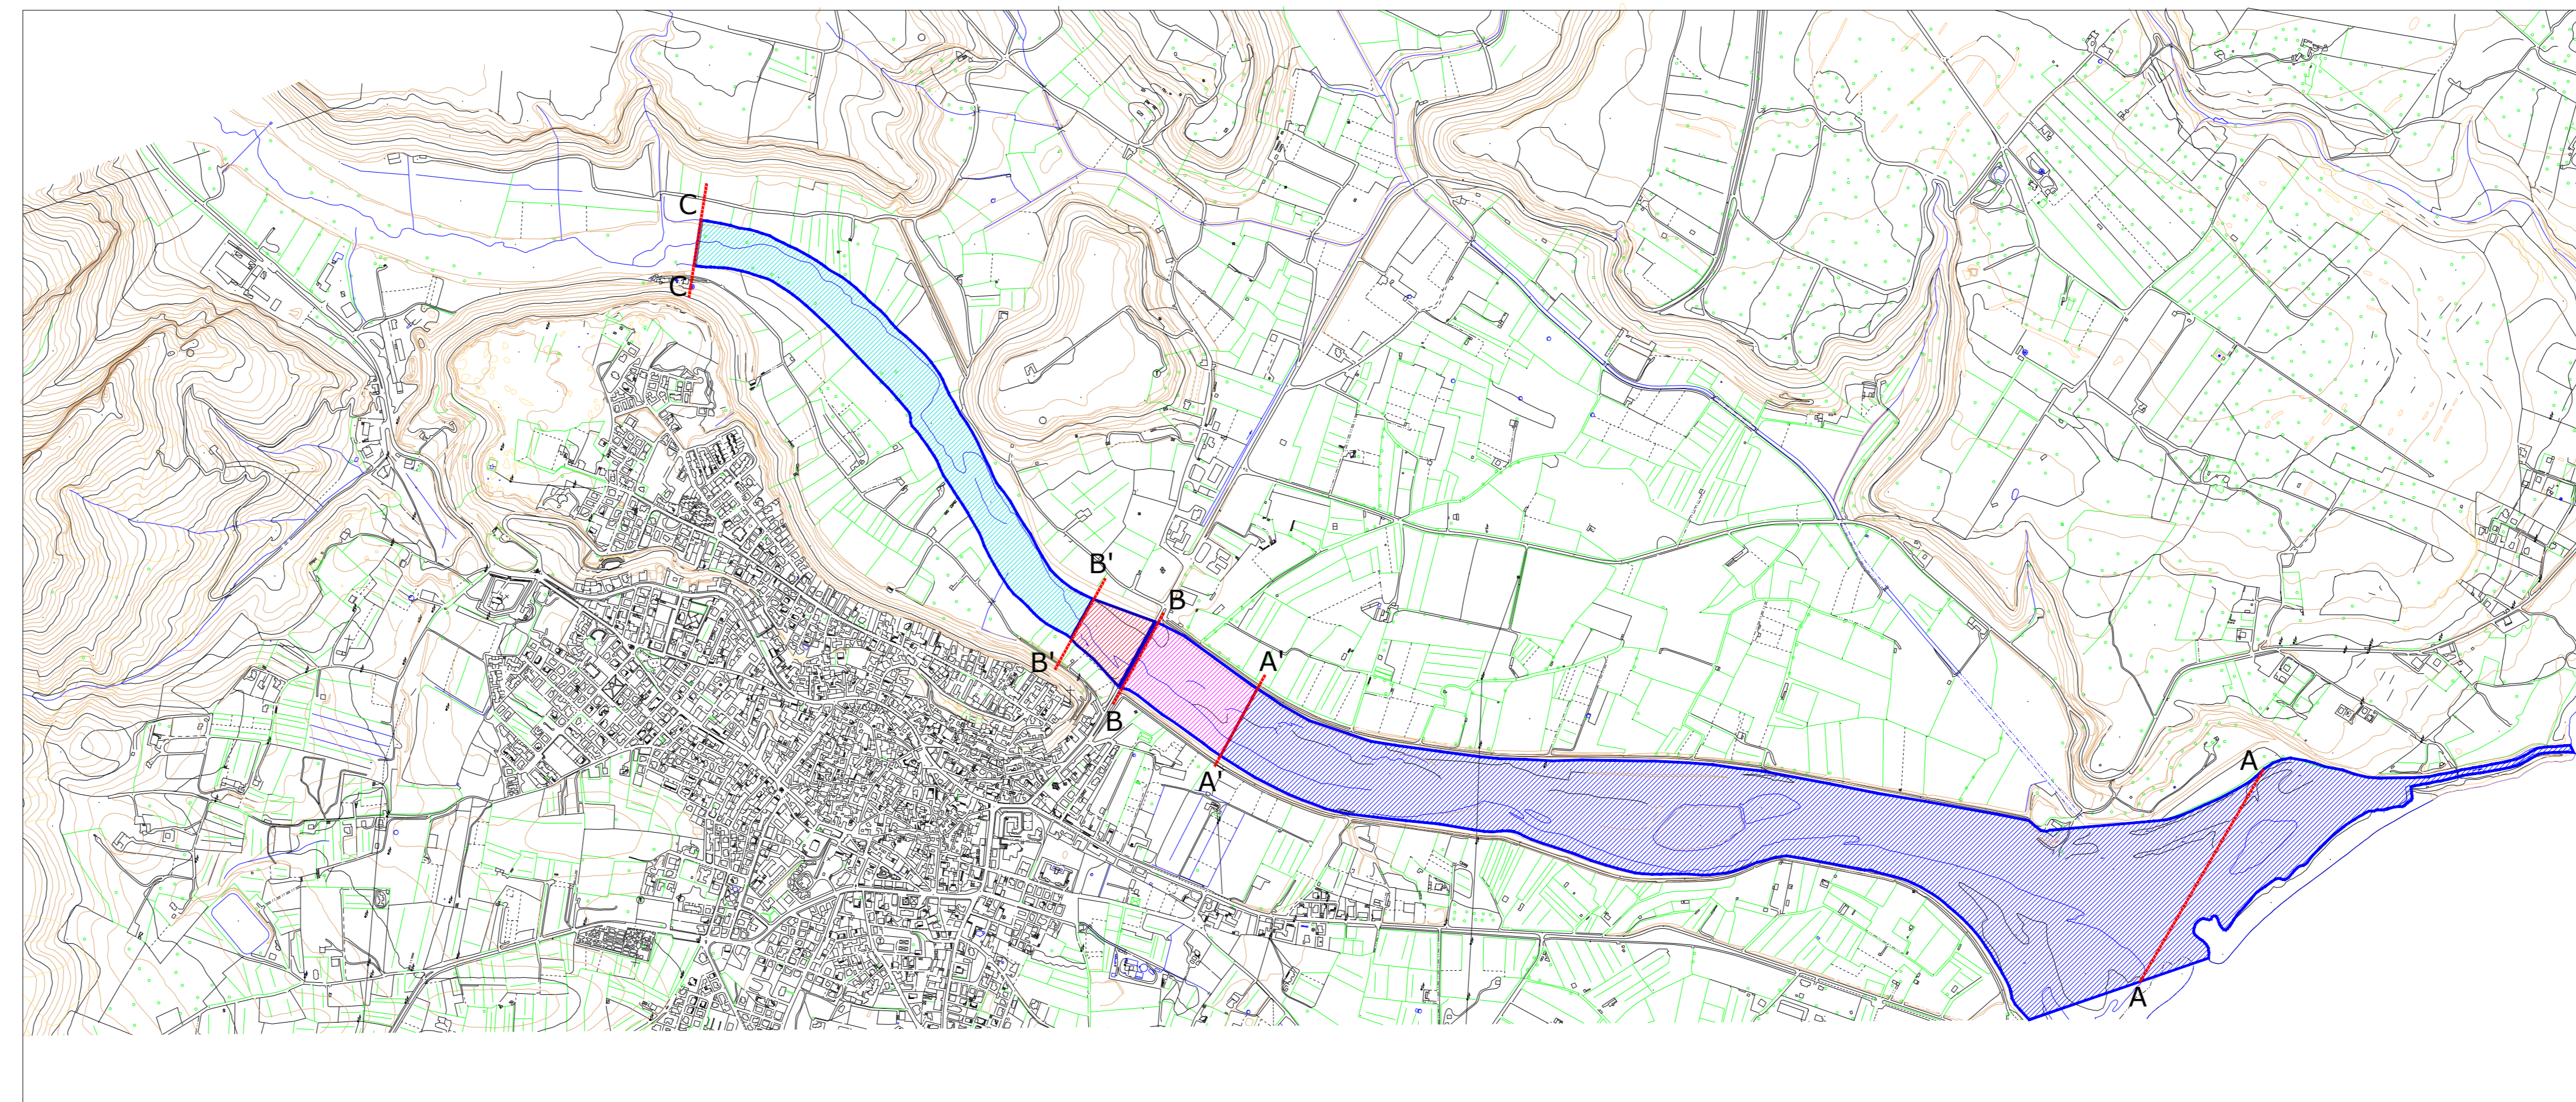

ORTOFOTO

NUOVA RICHIESTA CONCESSIONE DEMANIALE

STRALCIO CATASTALE SCALA 1:10000

LEGENDA

CONCESSIONE ATTUALE

- A-B = CONCESSIONE ATTUALE ML.2800,00
- A'-B = LIBERA PESCA ML.280,00

NUOVA CONCESSIONE

- B-C = NUOVA CONCESSIONE ML.1500,00
- B-B' = LIBERA PESCA ML.150,00

PLANIMETRIE

TAV.

1

DISEGNI: Scala 1:10000

IL COMMITTENTE
Coop. Pescatori di Orosei
Il Risveglio

IL TECNICO
Geometra Vincenzo Callus

STRALCIO CTR SCALA 1:10000

LEGENDA

- A-B = CONCESSIONE ATTUALE ML.2800,00
- A'-B = LIBERA PESCA ML.280,00

NUOVA CONCESSIONE

- B-C = NUOVA CONCESSIONE ML.1500,00
- B-B' = LIBERA PESCA ML.150,00