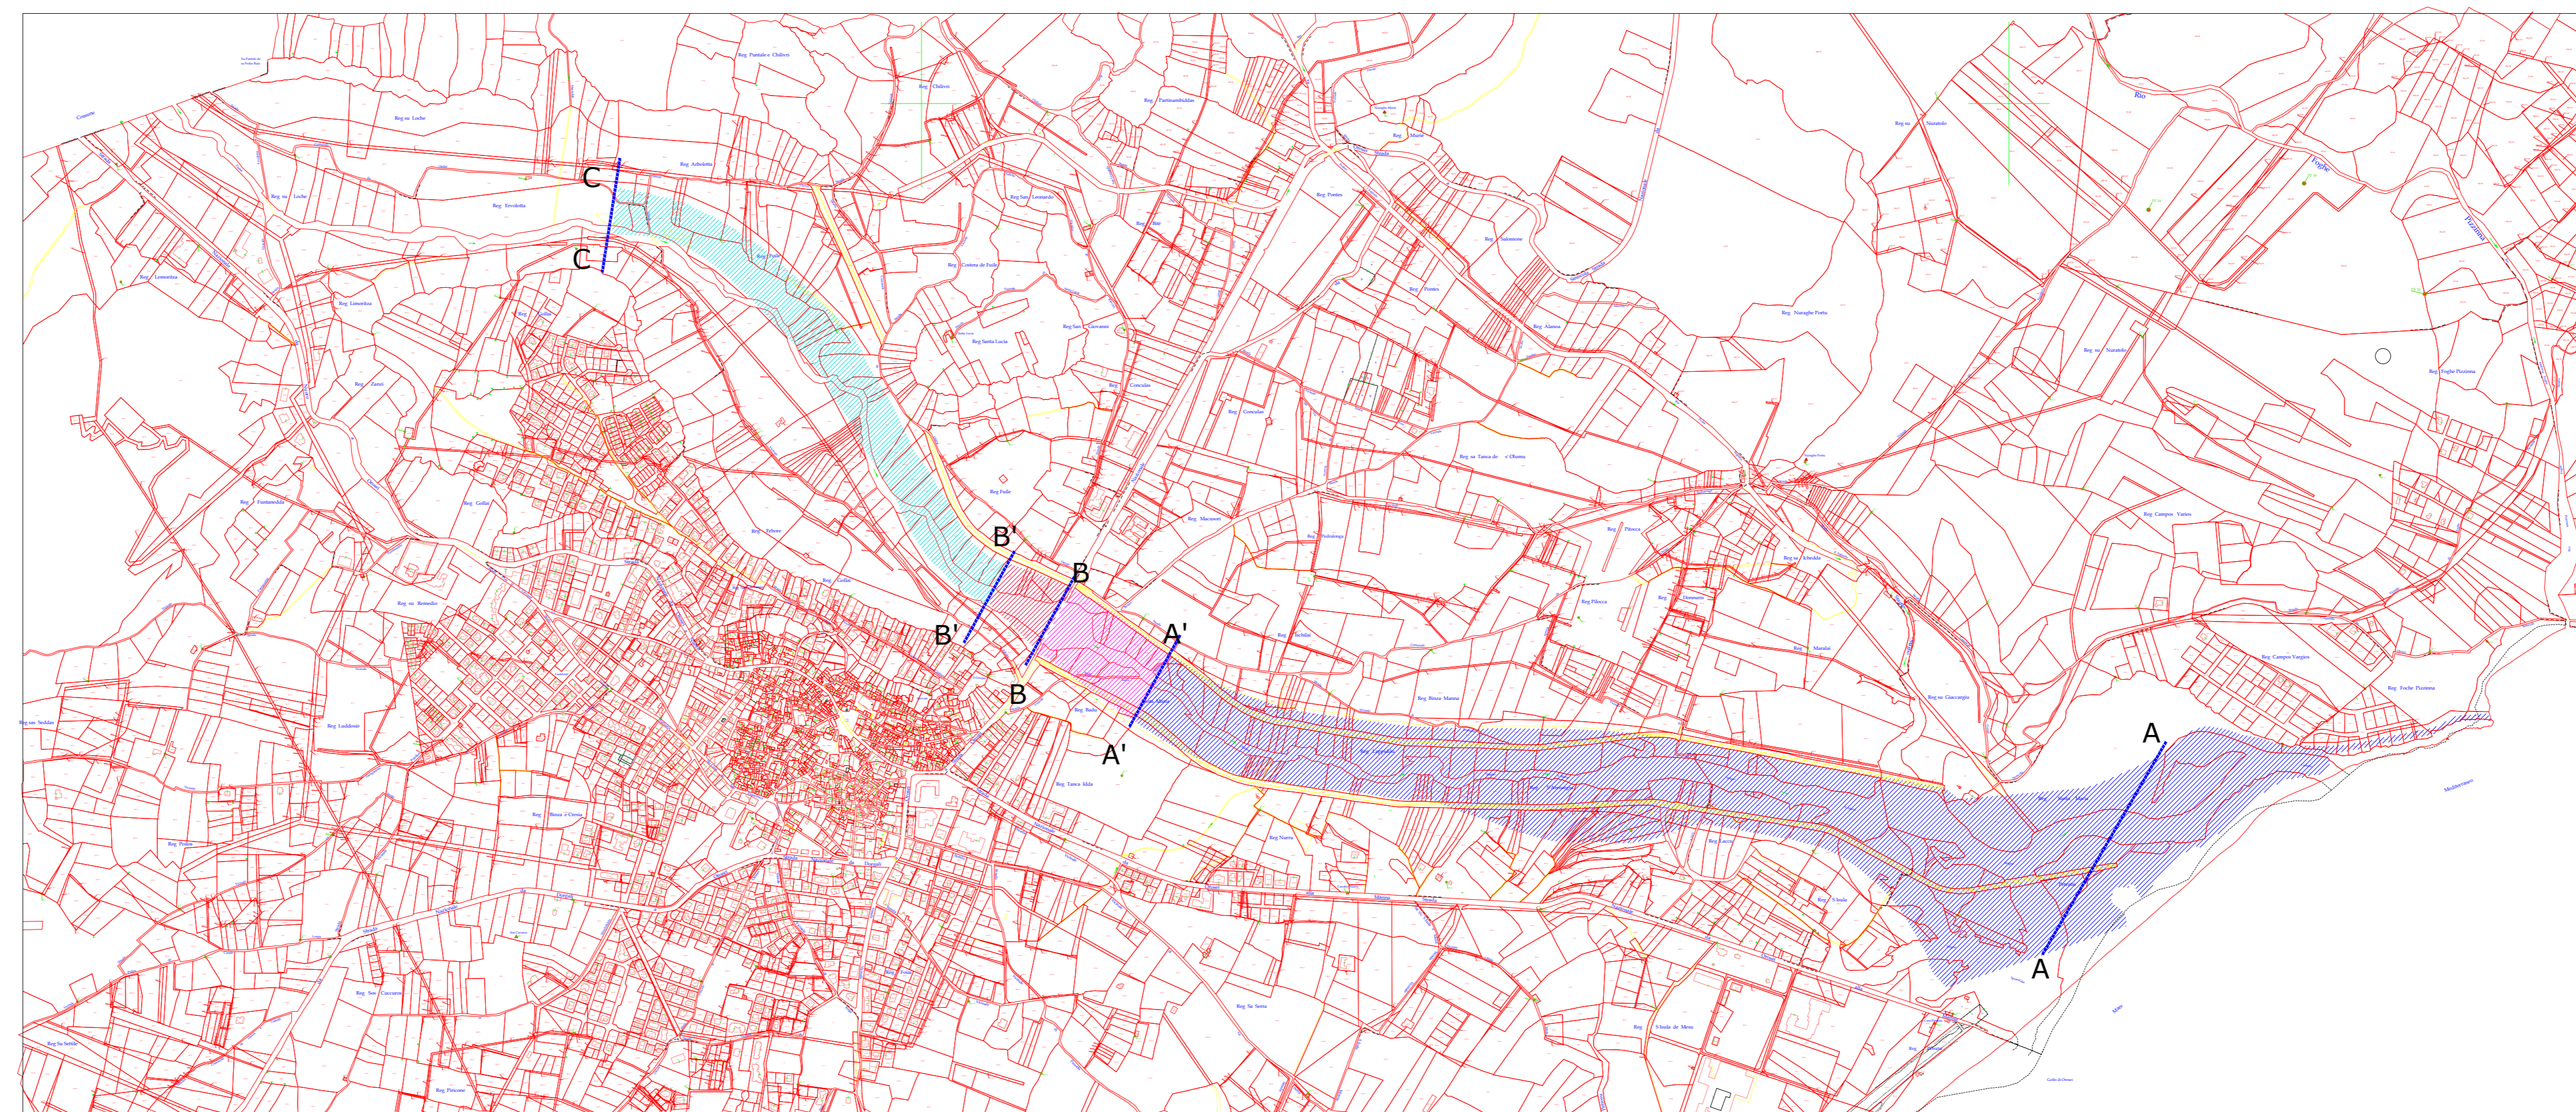

ORTOFOTO

NUOVA RICHIESTA CONCESSIONE DEMANIALE

STRALCIO CATASTALE SCALA 1:10000

LEGENDA

CONCESSIONE ATTUALE

- A-B = CONCESSIONE ATTUALE ML.2800,00
- A'-B = LIBERA PESCA ML.280,00

NUOVA CONCESSIONE

- B-C = NUOVA CONCESSIONE ML.1500,00
- B-B' = LIBERA PESCA ML.150,00

PLANIMETRIE

TAV.

1

DISEGNI: Scala 1:10000

IL COMMITTENTE
Coop. Pescatori di Orosei
Il Risveglio

IL TECNICO
Geometra Vincenzo Callus

STRALCIO CTR SCALA 1:10000

LEGENDA

- A-B = CONCESSIONE ATTUALE ML.2800,00
- A'-B = LIBERA PESCA ML.280,00

NUOVA CONCESSIONE

- B-C = NUOVA CONCESSIONE ML.1500,00
- B-B' = LIBERA PESCA ML.150,00