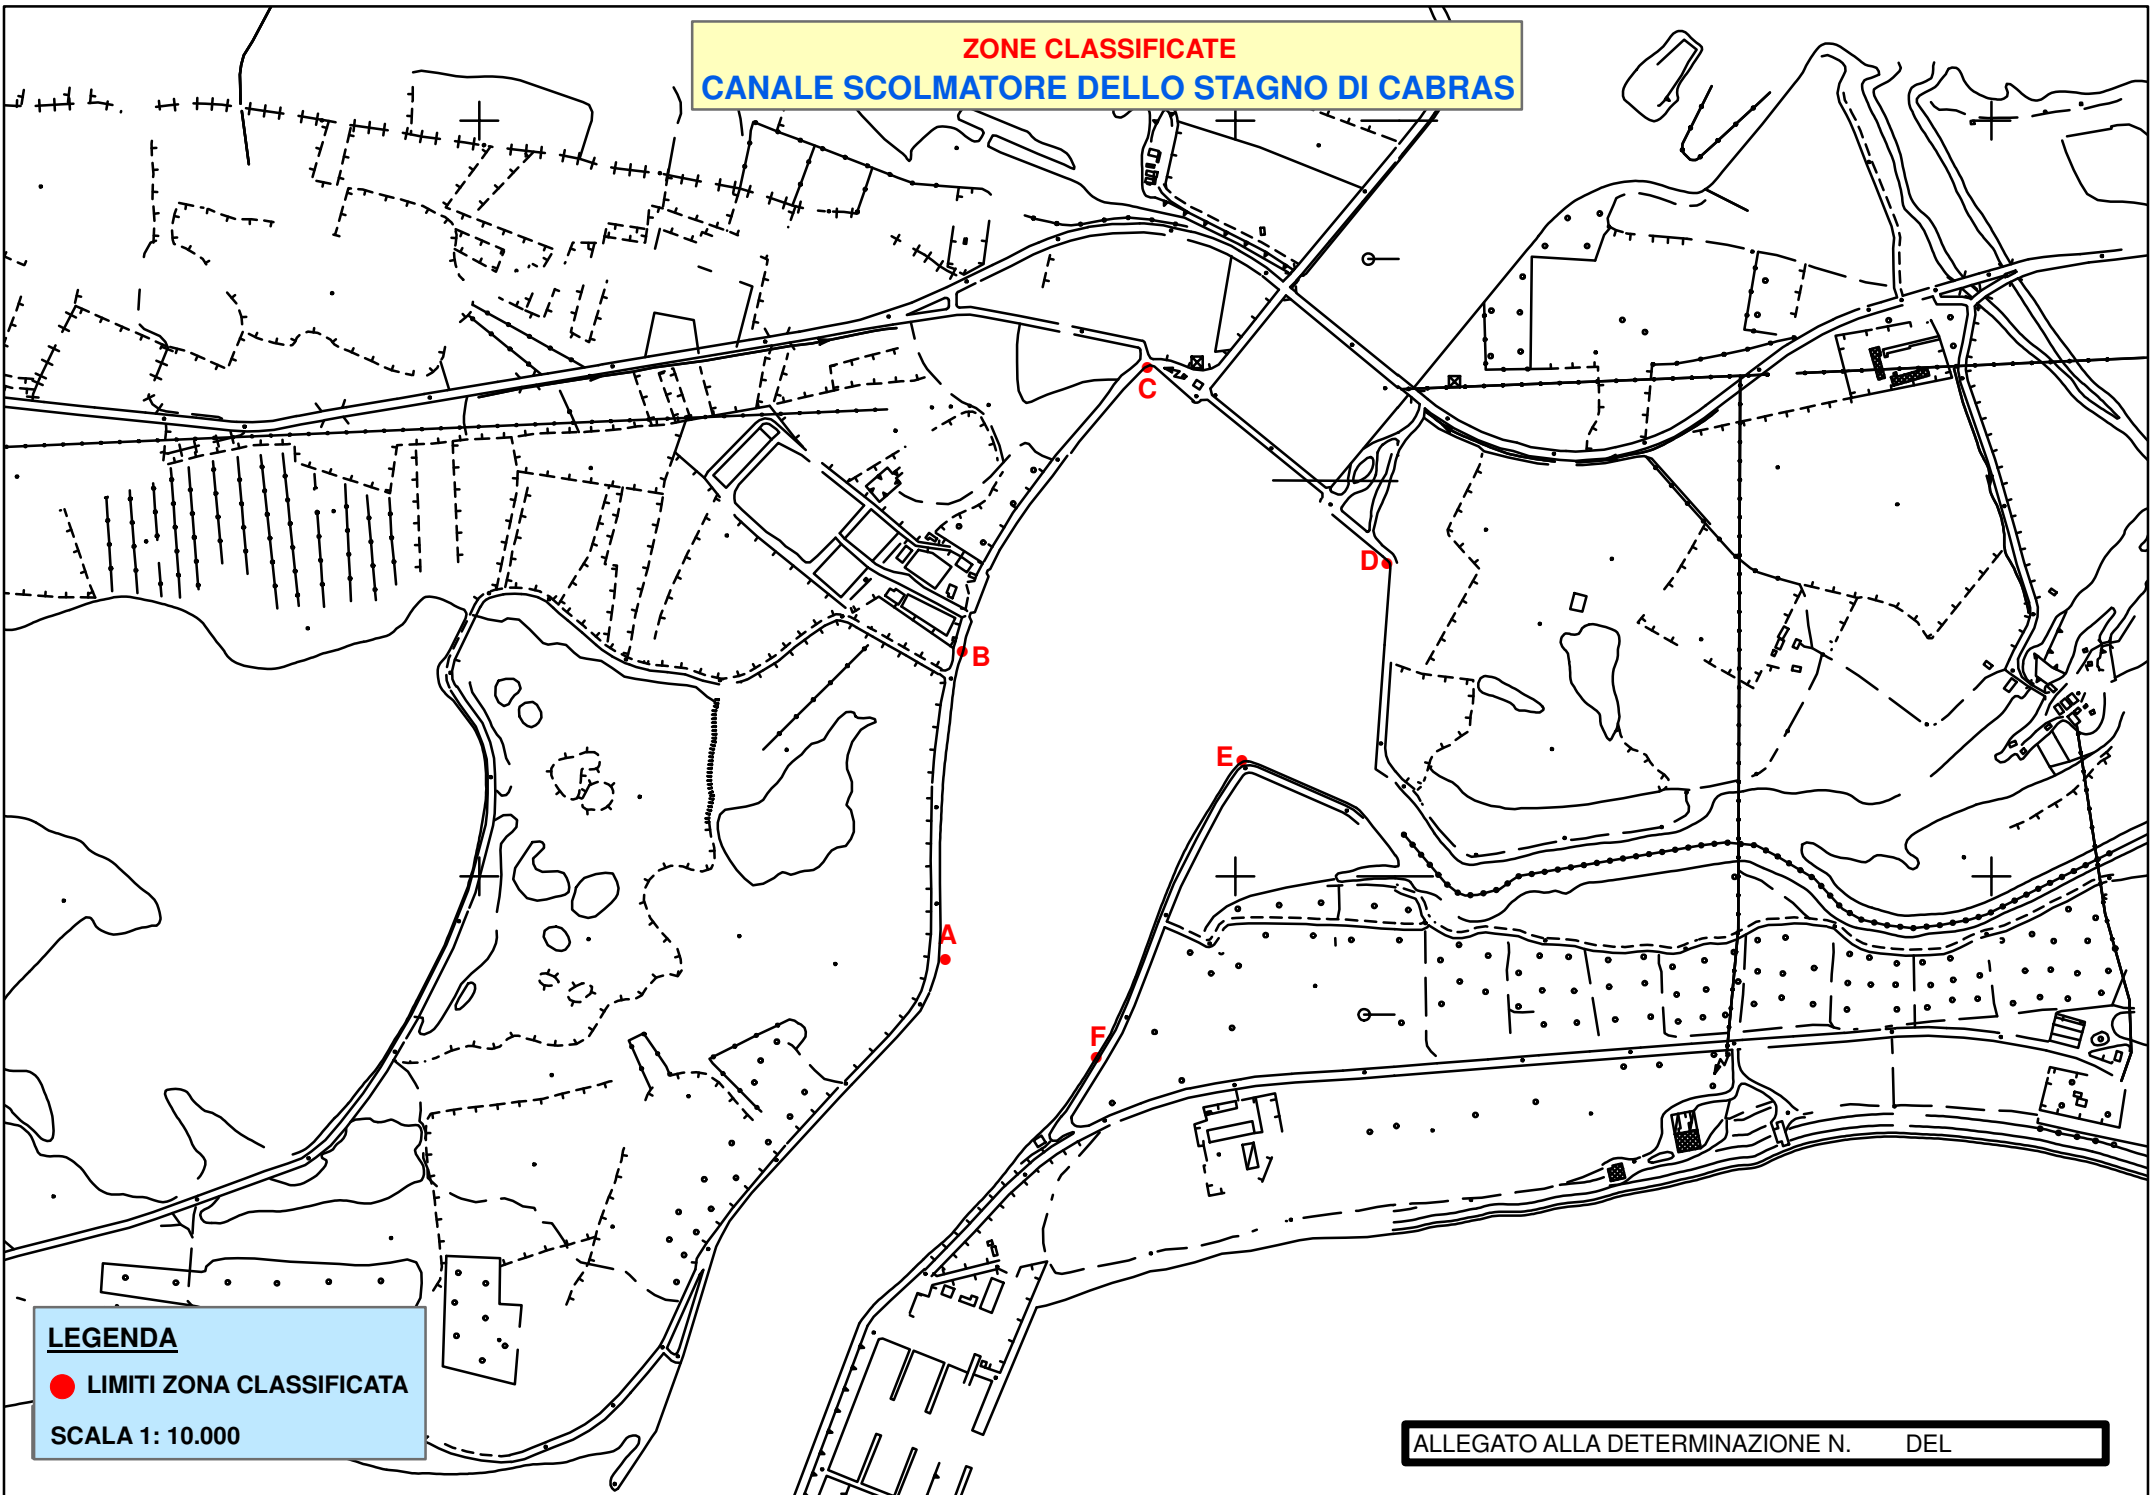

ZONE CLASSIFICATE
CANALE SCOLMATORE DELLO STAGNO DI CABRAS

LEGENDA

● LIMITI ZONA CLASSIFICATA

SCALA 1: 10.000

ALLEGATO ALLA DETERMINAZIONE N. DEL