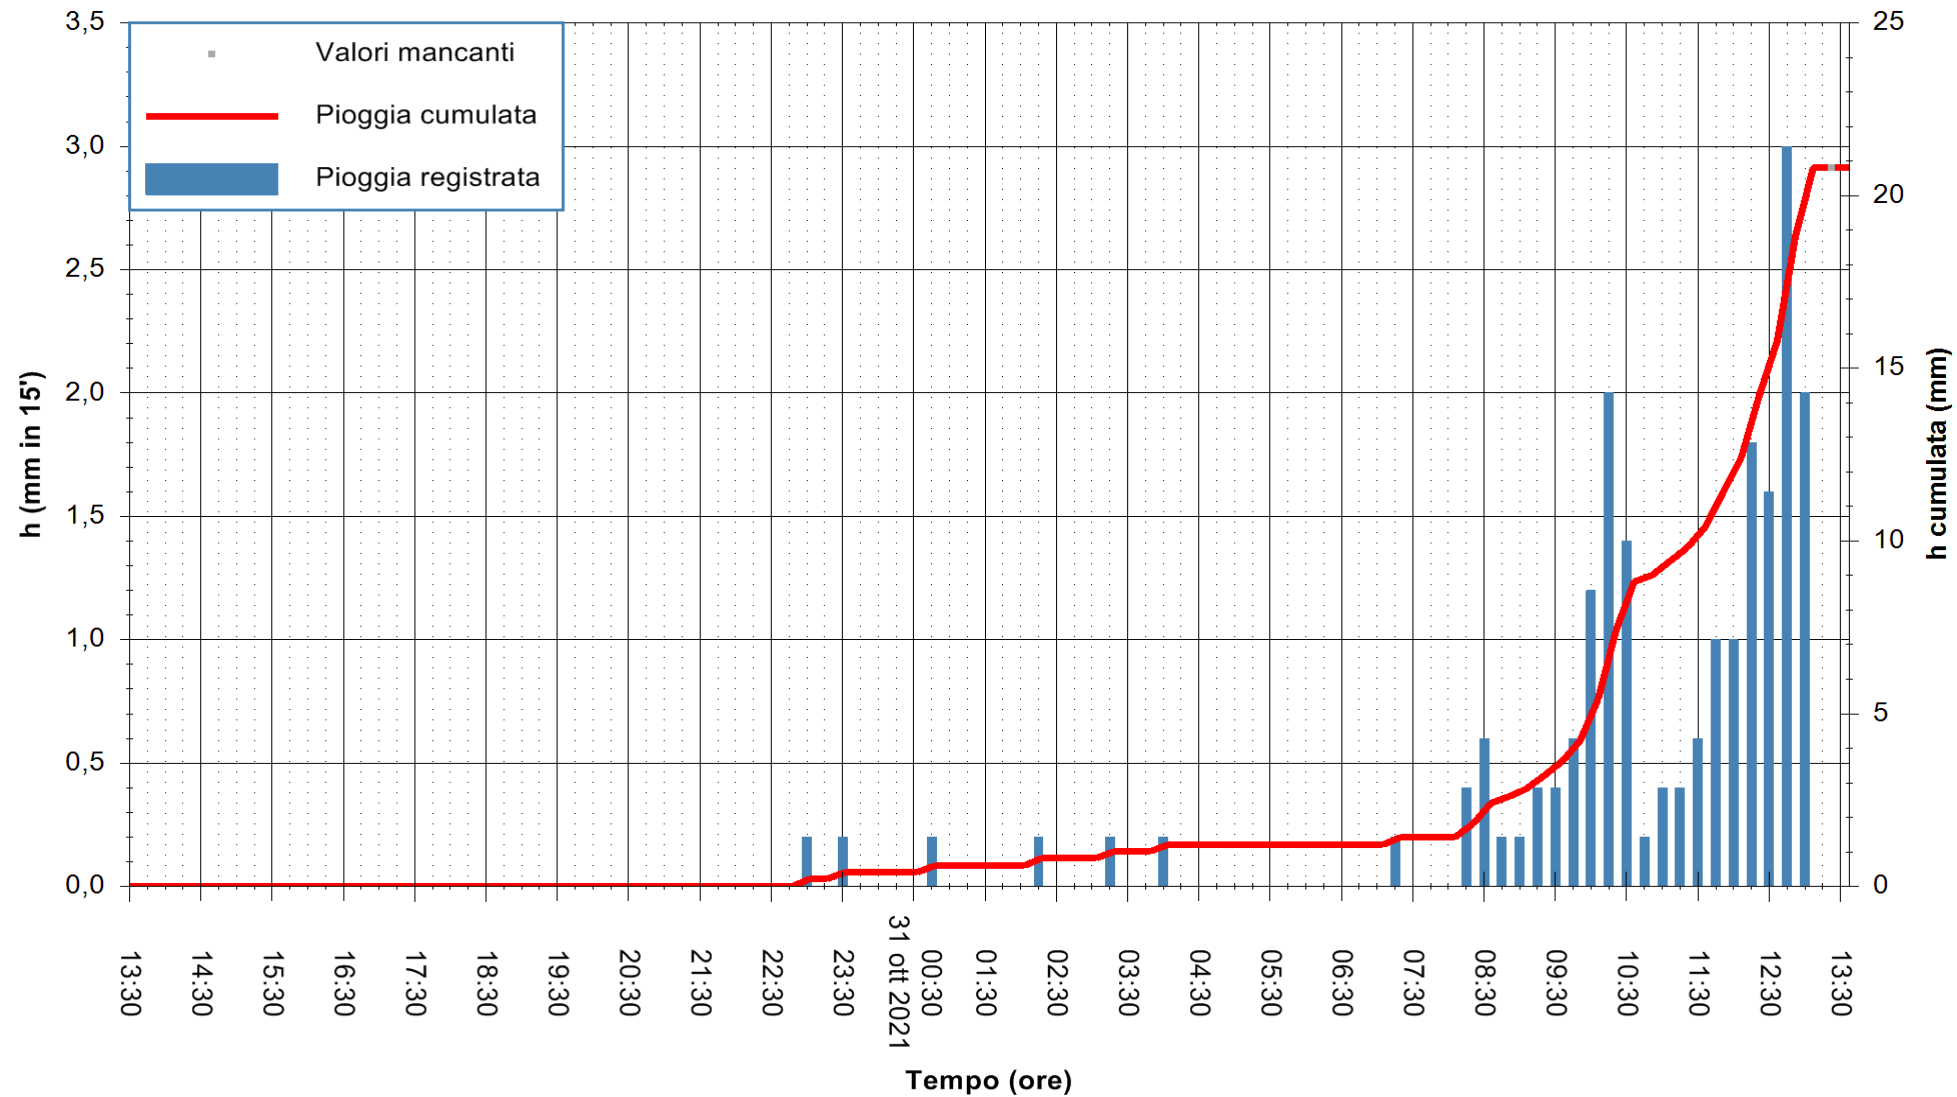

REGIONE AUTONOMA DE SARDIGNA
REGIONE AUTONOMA DELLA SARDEGNA

Stazione pluviometrica FLUMINI MANNU A FURTEI
Area PONTE SUL F.MANNU
Pioggia registrata nelle ultime 24 ore
Estrazione dati delle ore 13:48 del 31/10/2021
Ultimo dato disponibile: 31/10/2021 alle 13:15

ARPAS
F.to il Dirigente Responsabile
Dott. Giuseppe Bianco

REGIONE AUTÒNOMA DE SARDIGNA
REGIONE AUTONOMA DELLA SARDEGNA

Stazione pluviometrica CAPOTERRA POGGIO DEI PINI
 Area POGGIO DEI PINI
 Pioggia registrata nelle ultime 24 ore
 Estrazione dati delle ore 13:48 del 31/10/2021
 Ultimo dato disponibile: 31/10/2021 alle 13:15

ARPAS
 F.to il Dirigente Responsabile
 Dott. Giuseppe Bianco

REGIONE AUTÒNOMA DE SARDIGNA
 REGIONE AUTONOMA DELLA SARDEGNA

Stazione pluviometrica CARBONIA C.RA FLUMENTEPIDO
Area FLUMETEPIDO

Pioggia registrata nelle ultime 24 ore
Estrazione dati delle ore 13:48 del 31/10/2021
Ultimo dato disponibile: 31/10/2021 alle 13:15