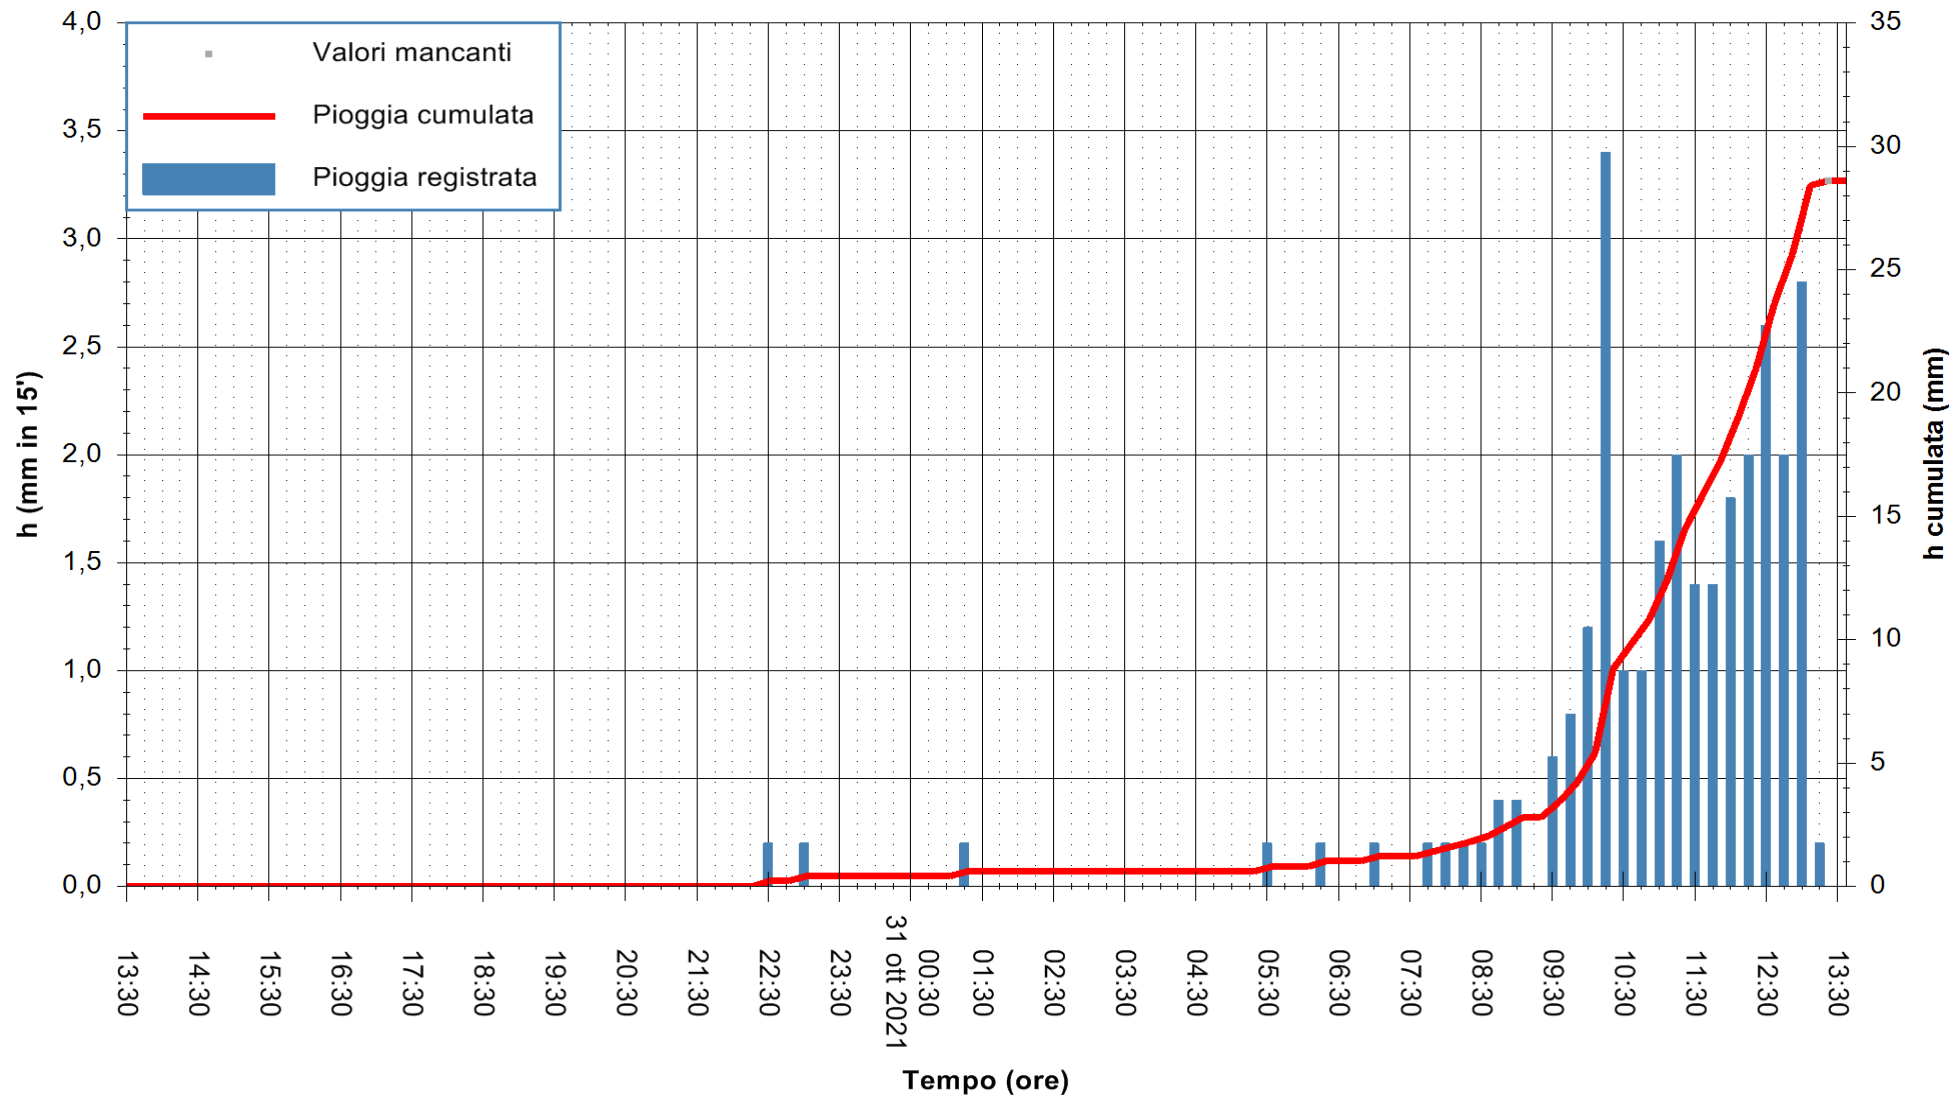

ARPAS
F.to il Dirigente Responsabile
Dott. Giuseppe Bianco

REGIONE AUTÒNOMA DE SARDIGNA
REGIONE AUTONOMA DELLA SARDEGNA

Stazione pluviometrica CAPOTERRA POGGIO DEI PINI
 Area POGGIO DEI PINI
 Pioggia registrata nelle ultime 24 ore
 Estrazione dati delle ore 13:48 del 31/10/2021
 Ultimo dato disponibile: 31/10/2021 alle 13:15

ARPAS
 F.to il Dirigente Responsabile
 Dott. Giuseppe Bianco

REGIONE AUTÒNOMA DE SARDIGNA
 REGIONE AUTONOMA DELLA SARDEGNA

Stazione pluviometrica CARBONIA C.RA FLUMENTEPIDO
Area FLUMETEPIDO

Pioggia registrata nelle ultime 24 ore
Estrazione dati delle ore 13:48 del 31/10/2021
Ultimo dato disponibile: 31/10/2021 alle 13:15