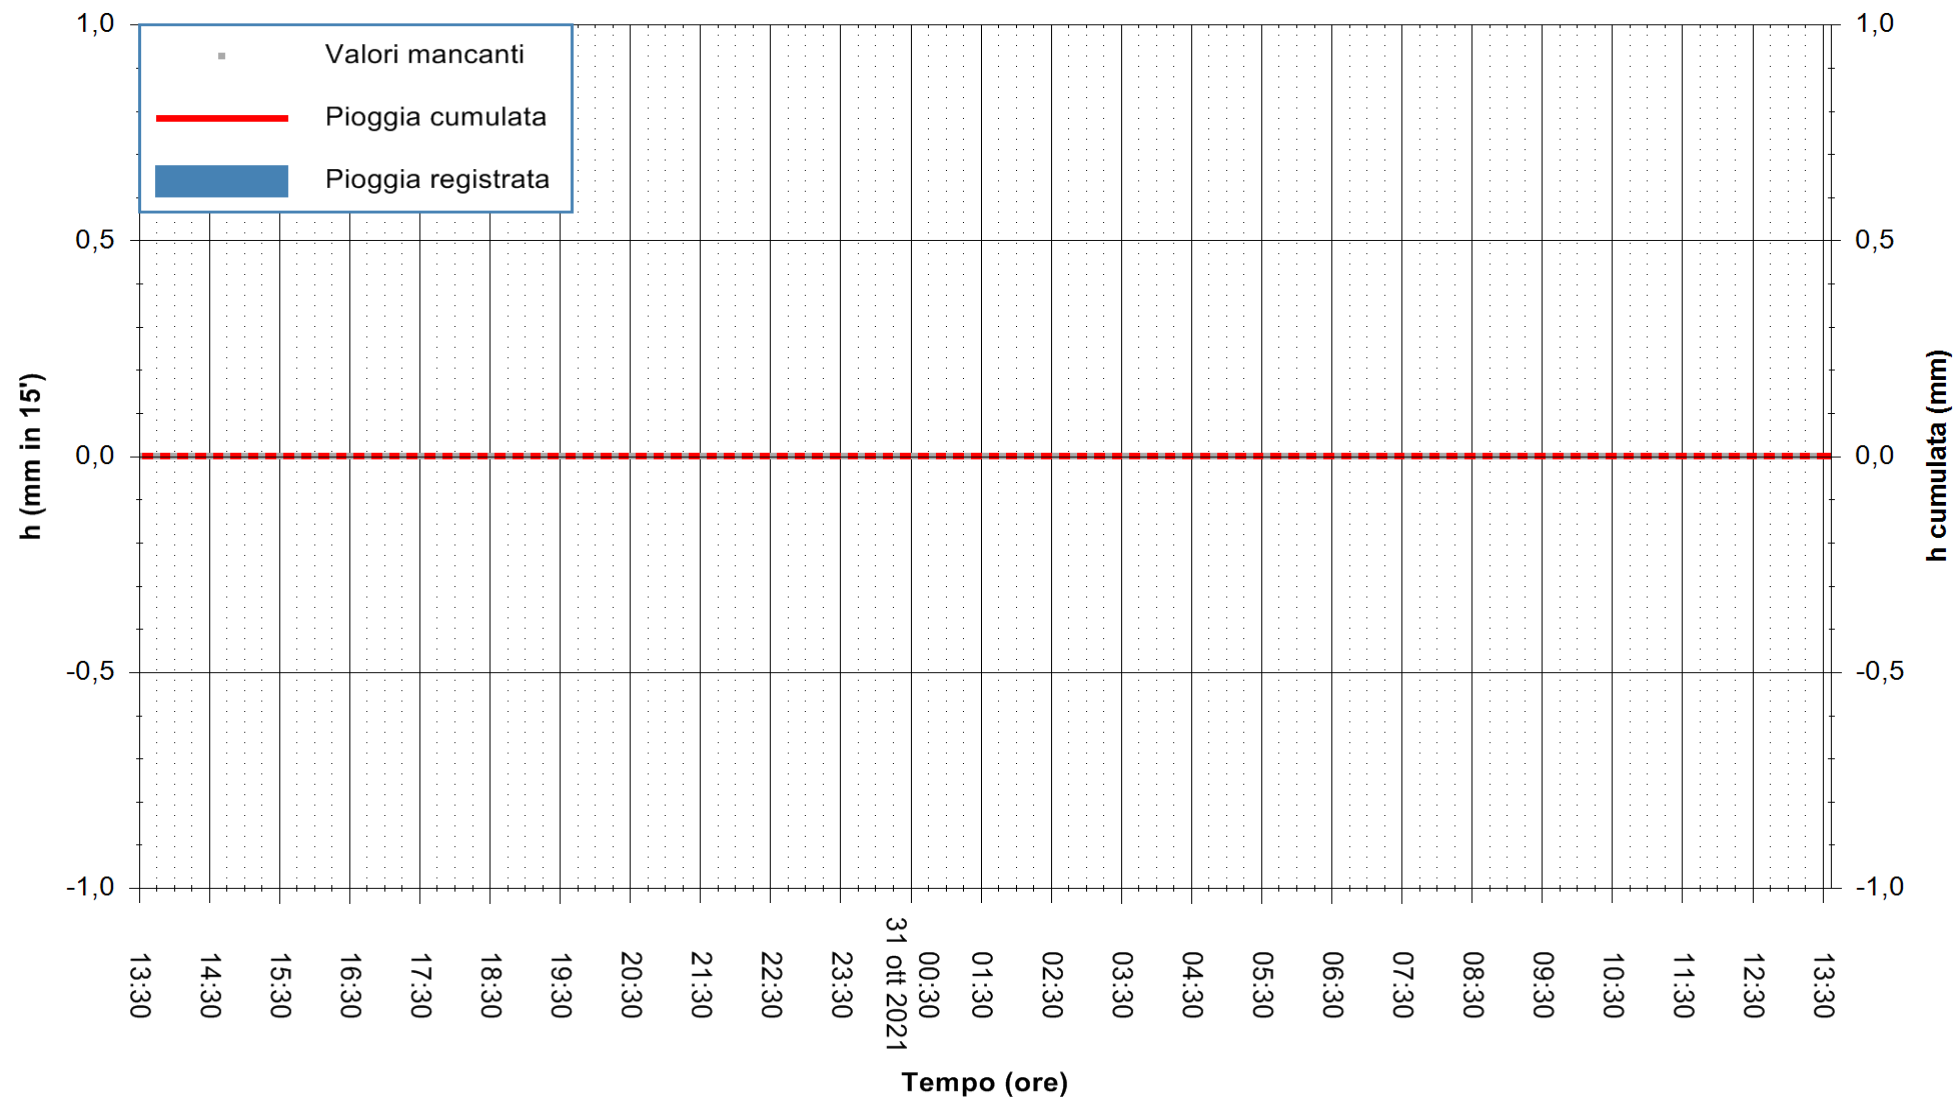

Stazione pluviometrica DIGA IS BARROCUS
Area DIGA IS BARROCUS

Pioggia registrata nelle ultime 24 ore
Estrazione dati delle ore 13:48 del 31/10/2021
Ultimo dato disponibile: 31/10/2021 alle 13:15

ARPAS
F.to il Dirigente Responsabile
Dott. Giuseppe Bianco

REGIONE AUTONOMA DE SARDIGNA
REGIONE AUTONOMA DELLA SARDEGNA

Stazione pluviometrica FLUMINI MANNU A FURTEI
Area PONTE SUL F.MANNU
Pioggia registrata nelle ultime 24 ore
Estrazione dati delle ore 13:48 del 31/10/2021
Ultimo dato disponibile: 31/10/2021 alle 13:15

ARPAS
F.to il Dirigente Responsabile
Dott. Giuseppe Bianco

REGIONE AUTÒNOMA DE SARDIGNA
REGIONE AUTONOMA DELLA SARDEGNA

Stazione pluviometrica CAPOTERRA POGGIO DEI PINI
 Area POGGIO DEI PINI
 Pioggia registrata nelle ultime 24 ore
 Estrazione dati delle ore 13:48 del 31/10/2021
 Ultimo dato disponibile: 31/10/2021 alle 13:15

ARPAS
 F.to il Dirigente Responsabile
 Dott. Giuseppe Bianco

REGIONE AUTÒNOMA DE SARDIGNA
 REGIONE AUTONOMA DELLA SARDEGNA

Stazione pluviometrica CARBONIA C.RA FLUMENTEPIDO
Area FLUMETEPIDO

Pioggia registrata nelle ultime 24 ore
Estrazione dati delle ore 13:48 del 31/10/2021
Ultimo dato disponibile: 31/10/2021 alle 13:15