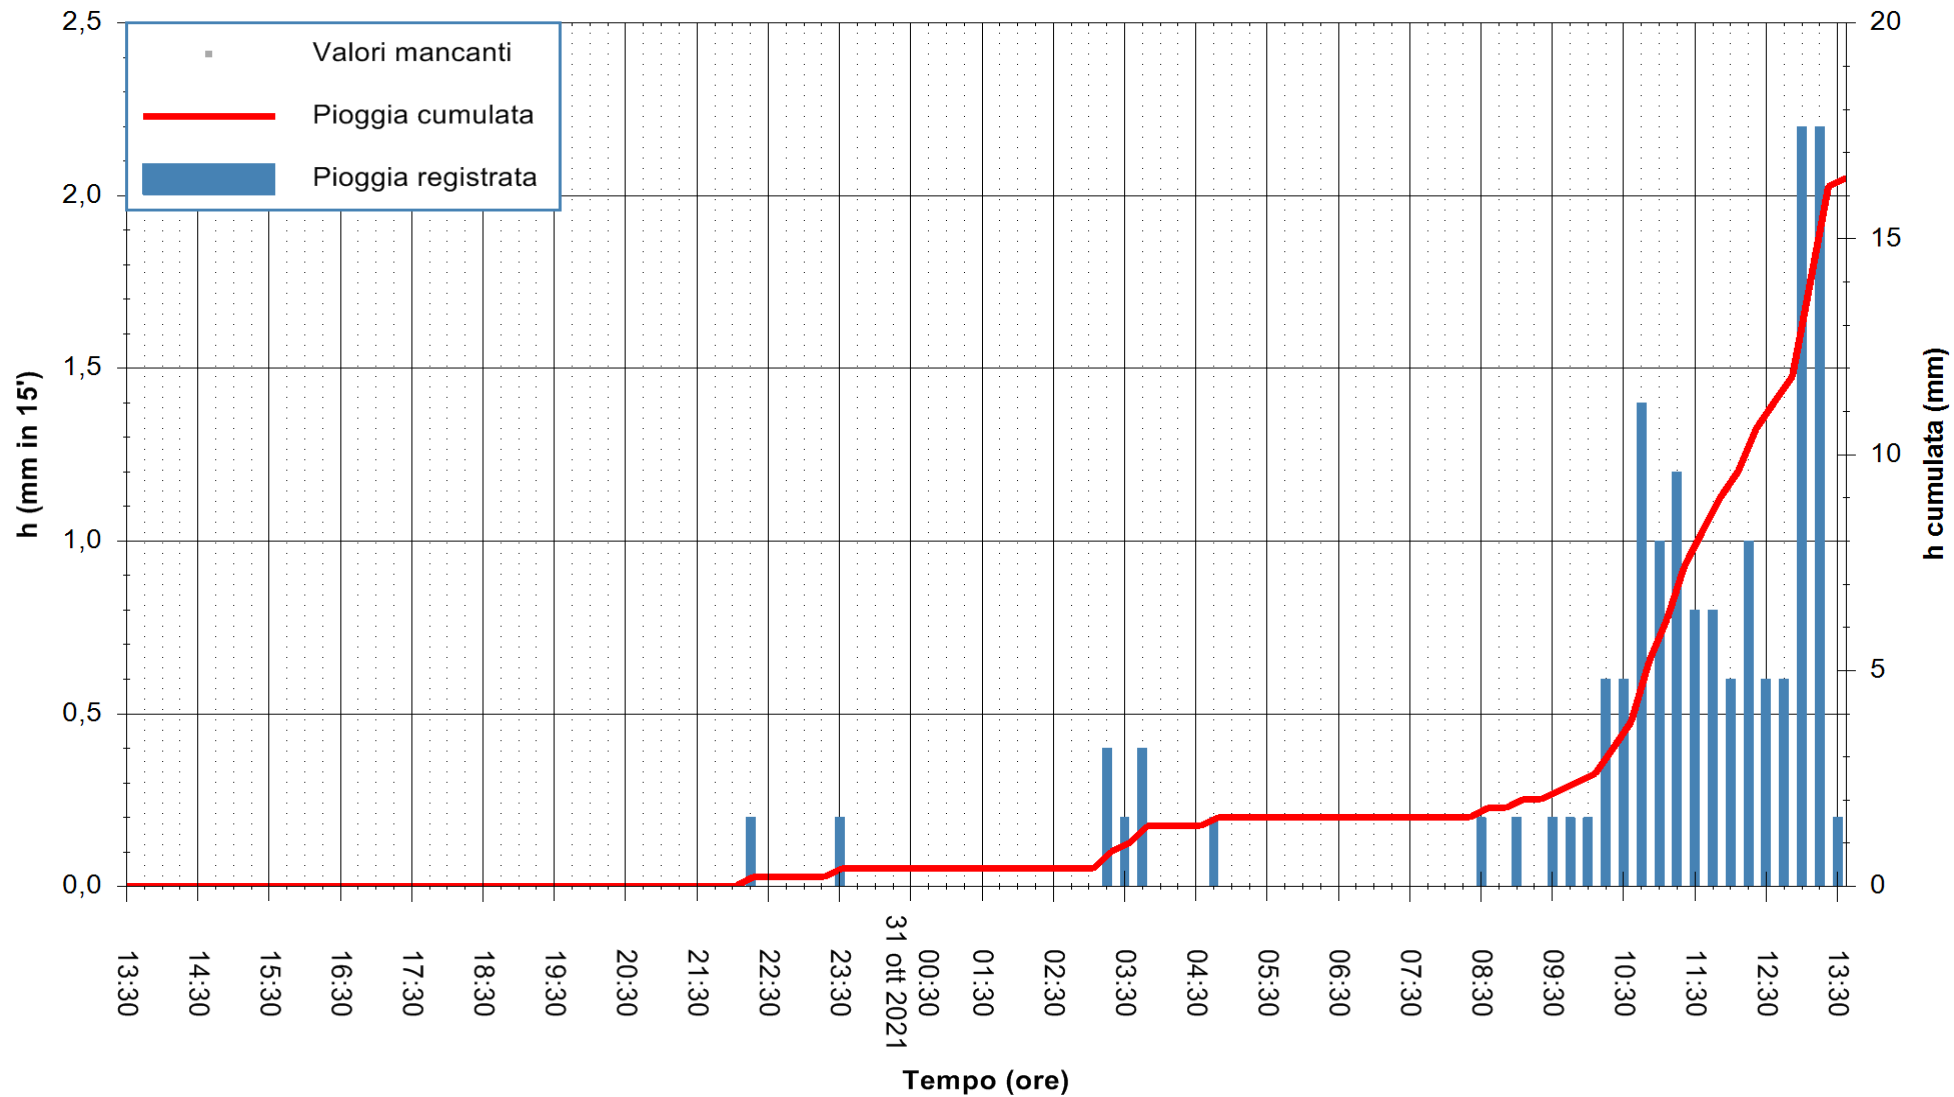

Stazione pluviometrica DIGA IS BARROCUS
Area DIGA IS BARROCUS

Pioggia registrata nelle ultime 24 ore
Estrazione dati delle ore 13:48 del 31/10/2021
Ultimo dato disponibile: 31/10/2021 alle 13:15

ARPAS
F.to il Dirigente Responsabile
Dott. Giuseppe Bianco

REGIONE AUTONOMA DE SARDIGNA
REGIONE AUTONOMA DELLA SARDEGNA

Stazione pluviometrica FLUMINI MANNU A FURTEI
Area PONTE SUL F.MANNU
Pioggia registrata nelle ultime 24 ore
Estrazione dati delle ore 13:48 del 31/10/2021
Ultimo dato disponibile: 31/10/2021 alle 13:15

ARPAS
F.to il Dirigente Responsabile
Dott. Giuseppe Bianco

REGIONE AUTÒNOMA DE SARDIGNA
REGIONE AUTONOMA DELLA SARDEGNA

Stazione pluviometrica CAPOTERRA POGGIO DEI PINI
 Area POGGIO DEI PINI
 Pioggia registrata nelle ultime 24 ore
 Estrazione dati delle ore 13:48 del 31/10/2021
 Ultimo dato disponibile: 31/10/2021 alle 13:15

ARPAS
 F.to il Dirigente Responsabile
 Dott. Giuseppe Bianco

REGIONE AUTÒNOMA DE SARDIGNA
 REGIONE AUTONOMA DELLA SARDEGNA

Stazione pluviometrica CARBONIA C.RA FLUMENTEPIDO
Area FLUMETEPIDO

Pioggia registrata nelle ultime 24 ore
Estrazione dati delle ore 13:48 del 31/10/2021
Ultimo dato disponibile: 31/10/2021 alle 13:15