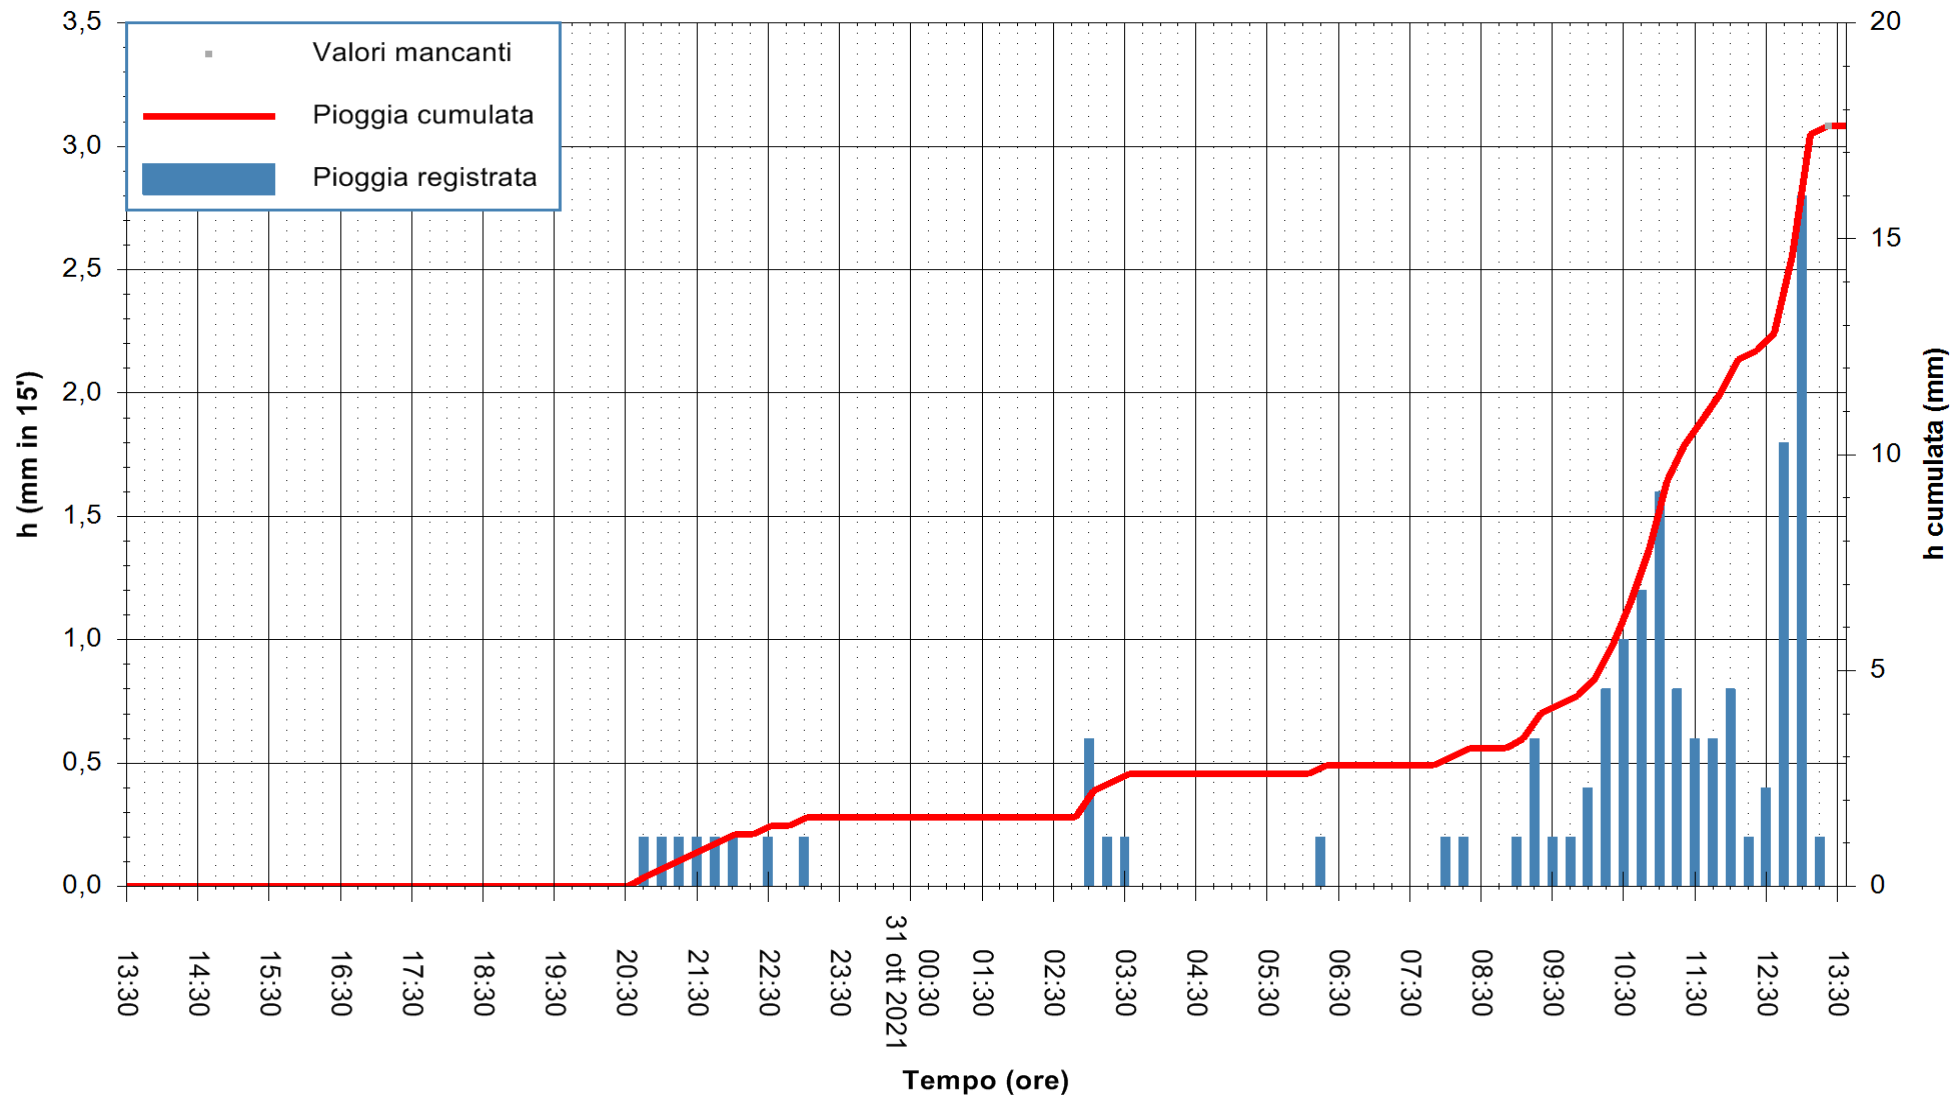

Stazione pluviometrica DIGA IS BARROCUS
Area DIGA IS BARROCUS

Pioggia registrata nelle ultime 24 ore
Estrazione dati delle ore 13:48 del 31/10/2021
Ultimo dato disponibile: 31/10/2021 alle 13:15

ARPAS
F.to il Dirigente Responsabile
Dott. Giuseppe Bianco

REGIONE AUTONOMA DE SARDIGNA
REGIONE AUTONOMA DELLA SARDEGNA

Stazione pluviometrica FLUMINI MANNU A FURTEI
Area PONTE SUL F.MANNU
Pioggia registrata nelle ultime 24 ore
Estrazione dati delle ore 13:48 del 31/10/2021
Ultimo dato disponibile: 31/10/2021 alle 13:15

ARPAS
F.to il Dirigente Responsabile
Dott. Giuseppe Bianco

REGIONE AUTÒNOMA DE SARDIGNA
REGIONE AUTONOMA DELLA SARDEGNA

Stazione pluviometrica CAPOTERRA POGGIO DEI PINI
 Area POGGIO DEI PINI
 Pioggia registrata nelle ultime 24 ore
 Estrazione dati delle ore 13:48 del 31/10/2021
 Ultimo dato disponibile: 31/10/2021 alle 13:15

ARPAS
 F.to il Dirigente Responsabile
 Dott. Giuseppe Bianco

REGIONE AUTÒNOMA DE SARDIGNA
 REGIONE AUTONOMA DELLA SARDEGNA

Stazione pluviometrica CARBONIA C.RA FLUMENTEPIDO
Area FLUMETEPIDO

Pioggia registrata nelle ultime 24 ore
Estrazione dati delle ore 13:48 del 31/10/2021
Ultimo dato disponibile: 31/10/2021 alle 13:15