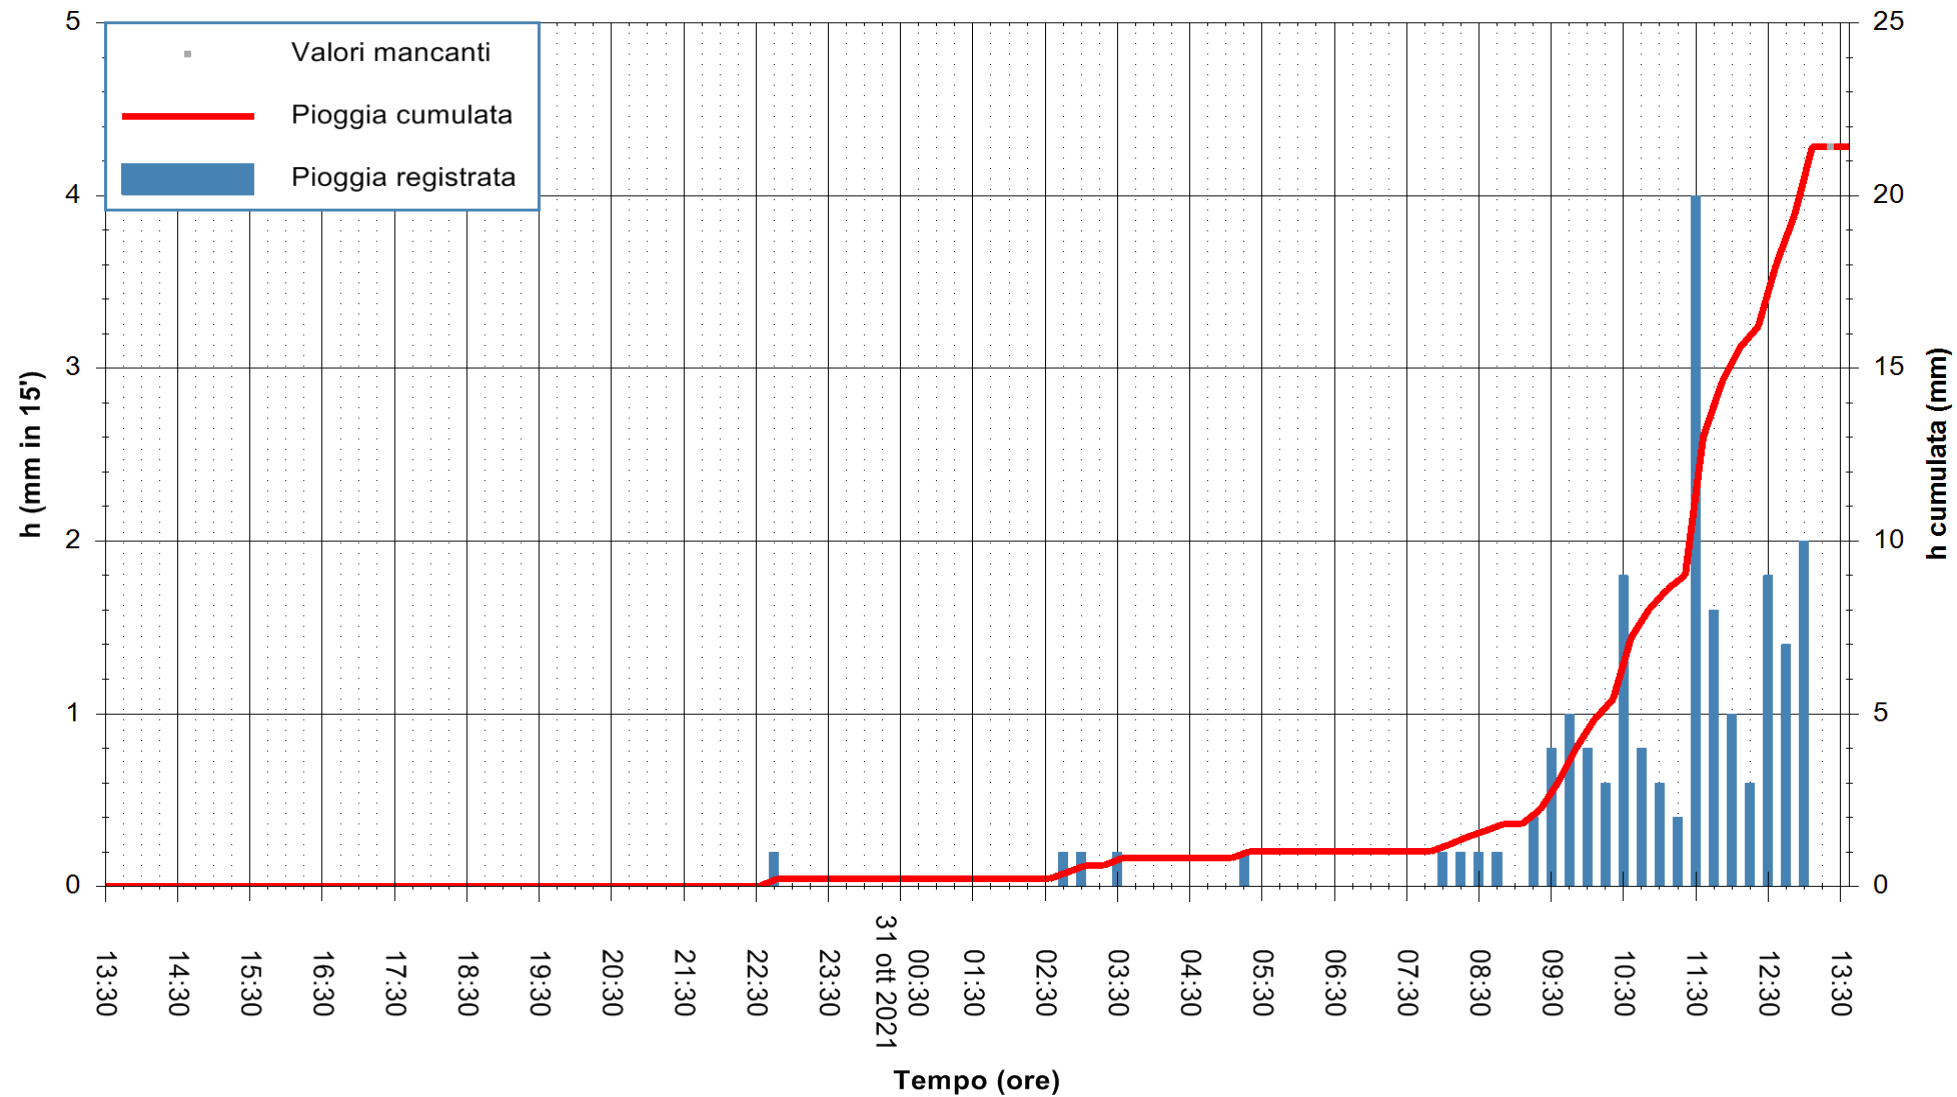

Stazione pluviometrica DIGA IS BARROCUS
Area DIGA IS BARROCUS

Pioggia registrata nelle ultime 24 ore
Estrazione dati delle ore 13:48 del 31/10/2021
Ultimo dato disponibile: 31/10/2021 alle 13:15

ARPAS
F.to il Dirigente Responsabile
Dott. Giuseppe Bianco

REGIONE AUTONOMA DE SARDIGNA
REGIONE AUTONOMA DELLA SARDEGNA

Stazione pluviometrica FLUMINI MANNU A FURTEI
Area PONTE SUL F.MANNU
Pioggia registrata nelle ultime 24 ore
Estrazione dati delle ore 13:48 del 31/10/2021
Ultimo dato disponibile: 31/10/2021 alle 13:15

ARPAS
F.to il Dirigente Responsabile
Dott. Giuseppe Bianco

REGIONE AUTÒNOMA DE SARDIGNA
REGIONE AUTONOMA DELLA SARDEGNA

Stazione pluviometrica CAPOTERRA POGGIO DEI PINI
 Area POGGIO DEI PINI
 Pioggia registrata nelle ultime 24 ore
 Estrazione dati delle ore 13:48 del 31/10/2021
 Ultimo dato disponibile: 31/10/2021 alle 13:15

ARPAS
 F.to il Dirigente Responsabile
 Dott. Giuseppe Bianco

REGIONE AUTÒNOMA DE SARDIGNA
 REGIONE AUTONOMA DELLA SARDEGNA

Stazione pluviometrica CARBONIA C.RA FLUMENTEPIDO
Area FLUMETEPIDO

Pioggia registrata nelle ultime 24 ore
Estrazione dati delle ore 13:48 del 31/10/2021
Ultimo dato disponibile: 31/10/2021 alle 13:15