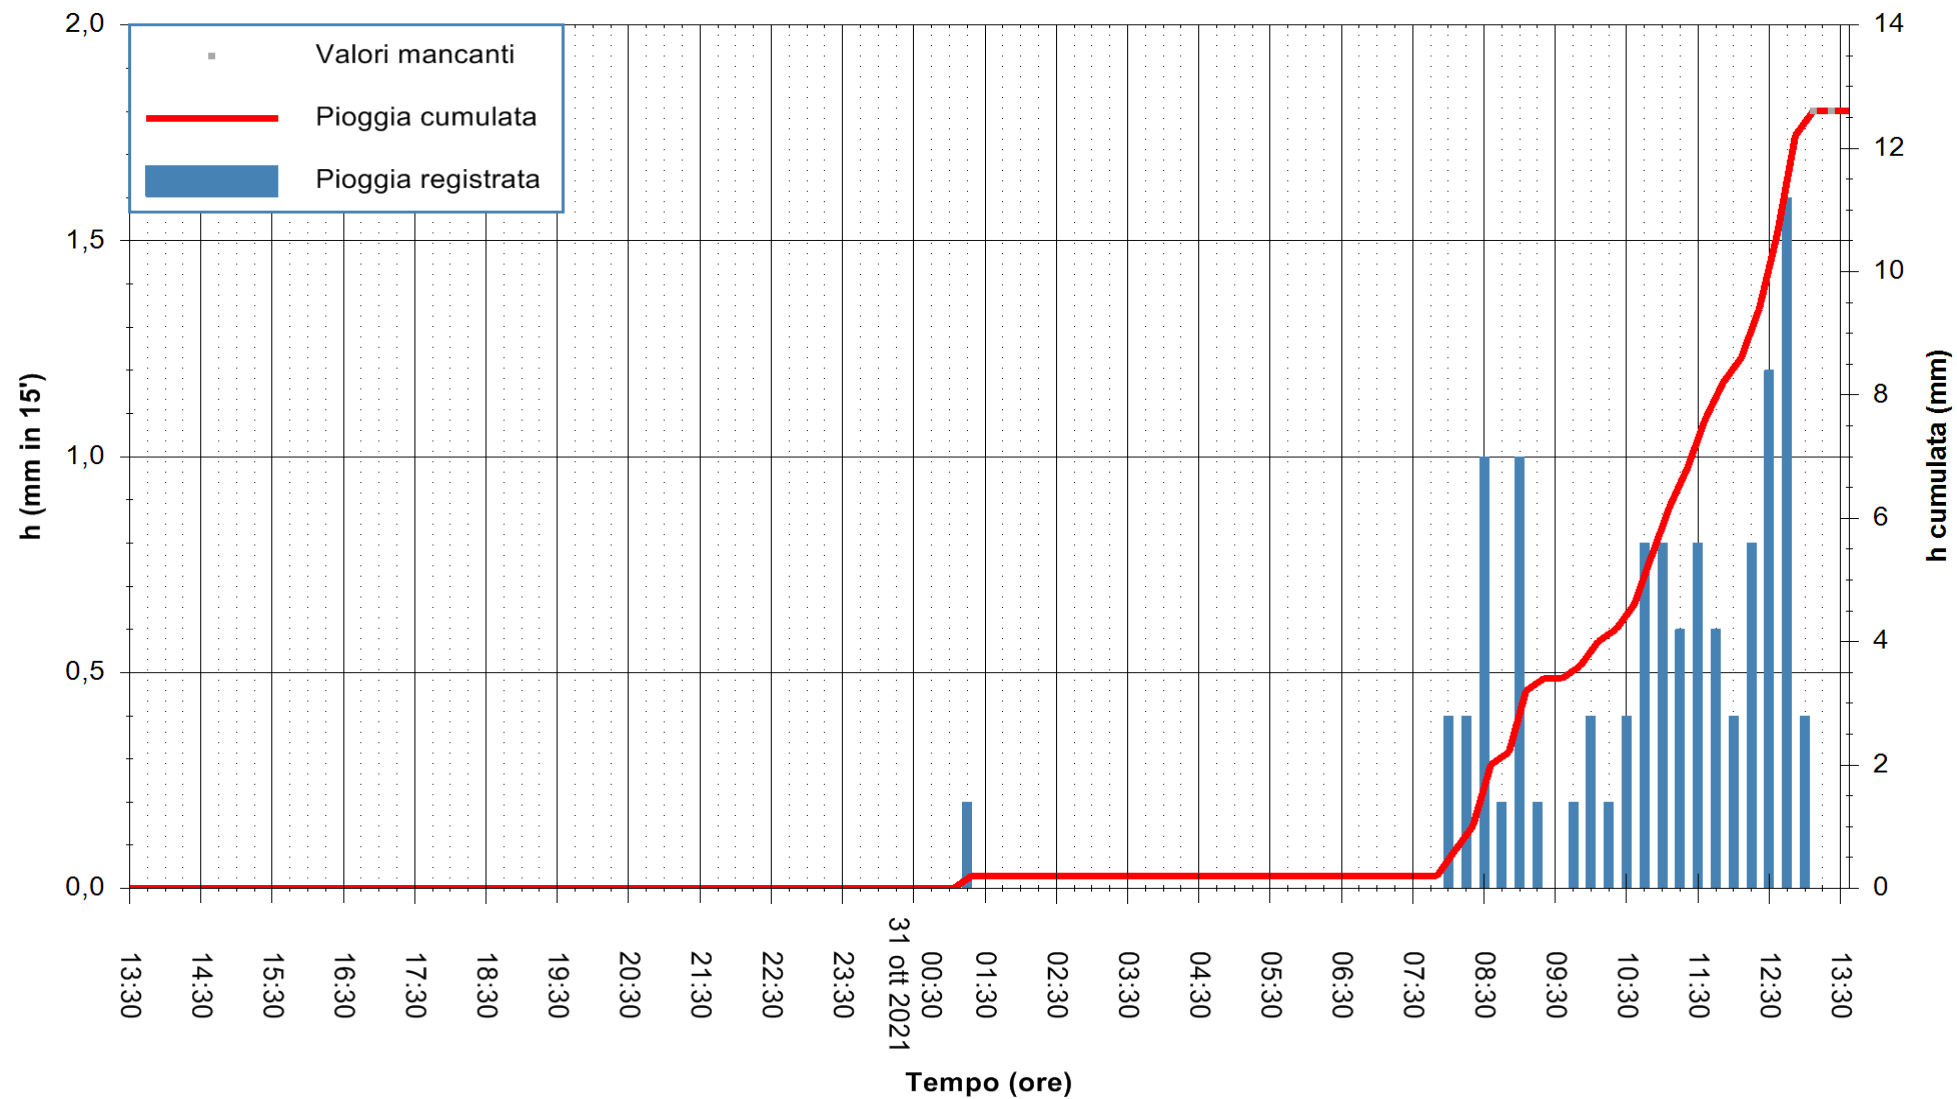

ARPAS
F.to il Dirigente Responsabile
Dott. Giuseppe Bianco

REGIONE AUTÒNOMA DE SARDIGNA
REGIONE AUTONOMA DELLA SARDEGNA

Stazione pluviometrica CAPOTERRA POGGIO DEI PINI
 Area POGGIO DEI PINI
 Pioggia registrata nelle ultime 24 ore
 Estrazione dati delle ore 13:48 del 31/10/2021
 Ultimo dato disponibile: 31/10/2021 alle 13:15

ARPAS
 F.to il Dirigente Responsabile
 Dott. Giuseppe Bianco

REGIONE AUTÒNOMA DE SARDIGNA
 REGIONE AUTONOMA DELLA SARDEGNA

Stazione pluviometrica CARBONIA C.RA FLUMENTEPIDO
Area FLUMETEPIDO

Pioggia registrata nelle ultime 24 ore
Estrazione dati delle ore 13:48 del 31/10/2021
Ultimo dato disponibile: 31/10/2021 alle 13:15