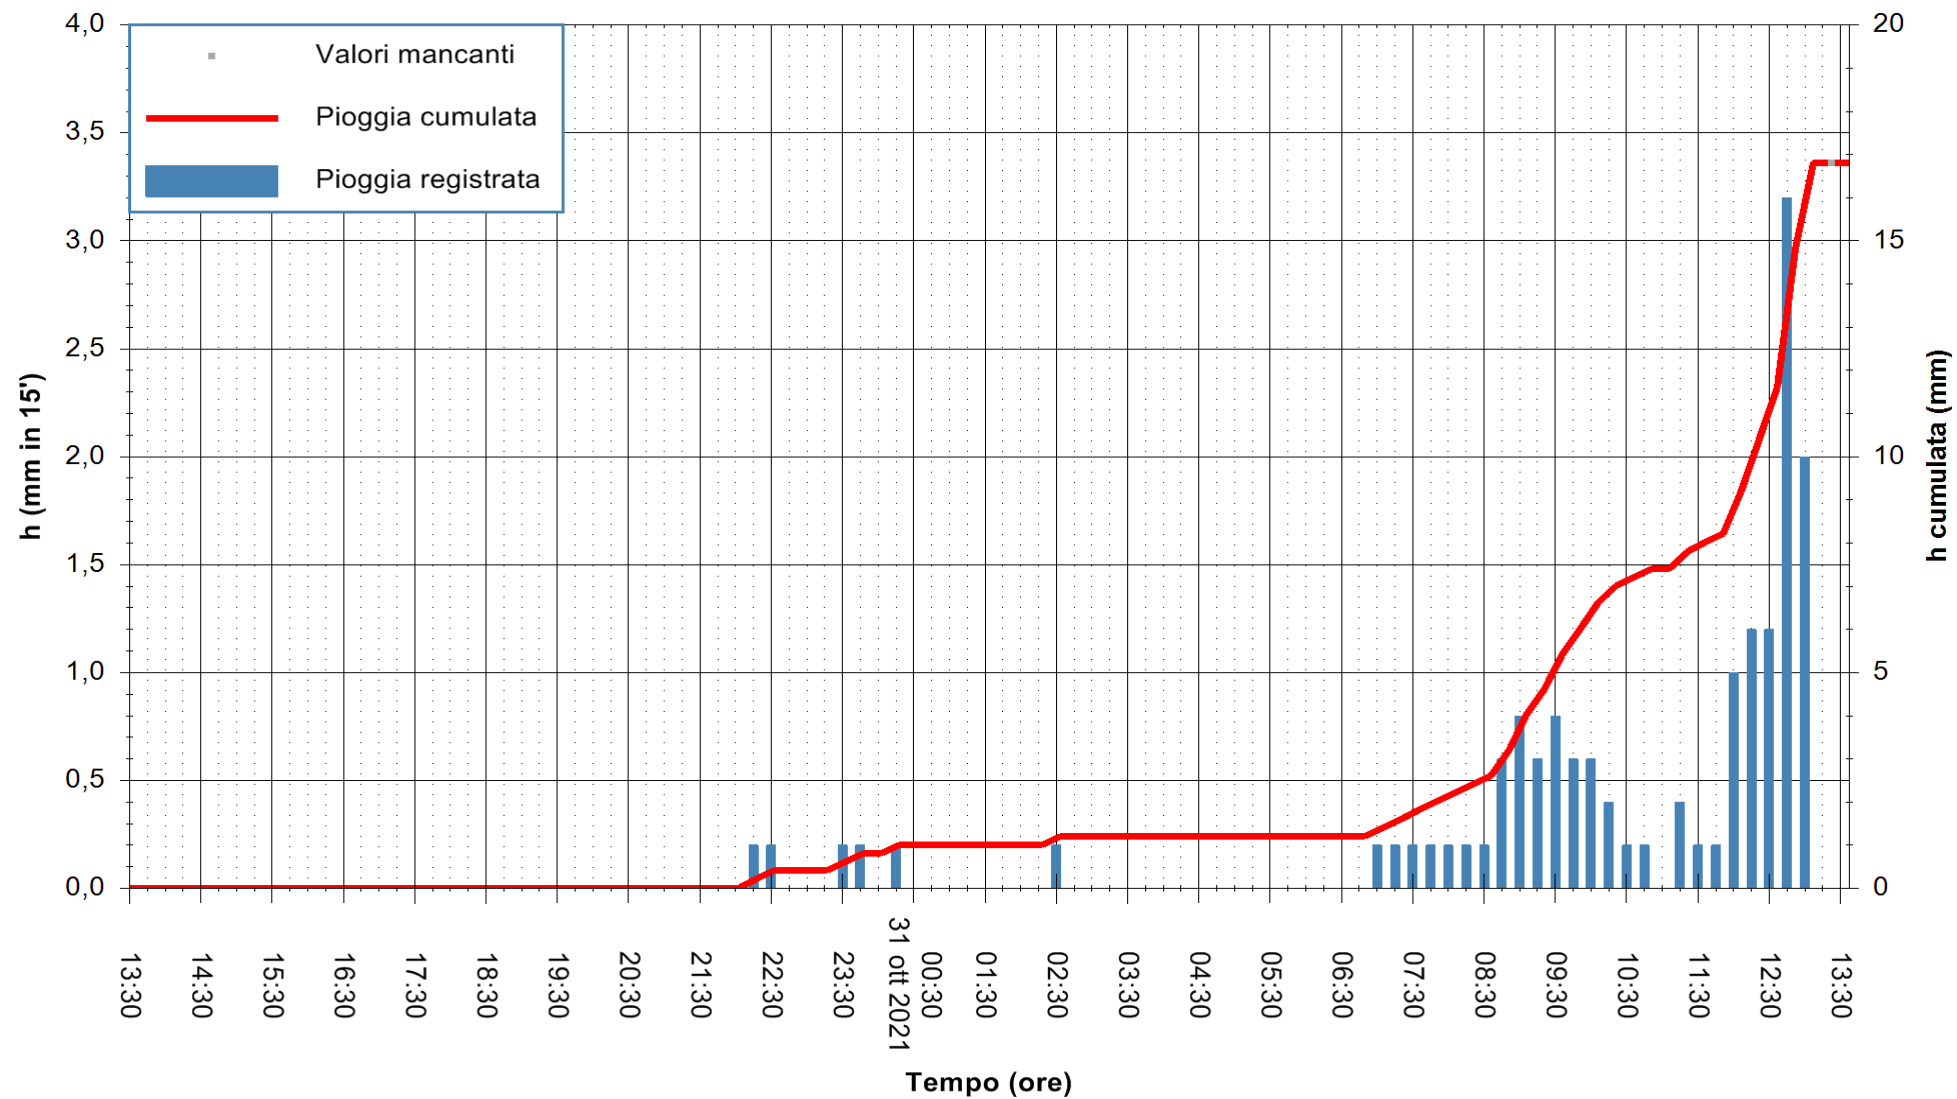

Stazione pluviometrica DIGA IS BARROCUS
Area DIGA IS BARROCUS

Pioggia registrata nelle ultime 24 ore
Estrazione dati delle ore 13:48 del 31/10/2021
Ultimo dato disponibile: 31/10/2021 alle 13:15

ARPAS
F.to il Dirigente Responsabile
Dott. Giuseppe Bianco

REGIONE AUTONOMA DE SARDIGNA
REGIONE AUTONOMA DELLA SARDEGNA

Stazione pluviometrica FLUMINI MANNU A FURTEI
Area PONTE SUL F.MANNU
Pioggia registrata nelle ultime 24 ore
Estrazione dati delle ore 13:48 del 31/10/2021
Ultimo dato disponibile: 31/10/2021 alle 13:15

ARPAS
F.to il Dirigente Responsabile
Dott. Giuseppe Bianco

REGIONE AUTÒNOMA DE SARDIGNA
REGIONE AUTONOMA DELLA SARDEGNA

Stazione pluviometrica CAPOTERRA POGGIO DEI PINI
 Area POGGIO DEI PINI
 Pioggia registrata nelle ultime 24 ore
 Estrazione dati delle ore 13:48 del 31/10/2021
 Ultimo dato disponibile: 31/10/2021 alle 13:15

ARPAS
 F.to il Dirigente Responsabile
 Dott. Giuseppe Bianco

REGIONE AUTÒNOMA DE SARDIGNA
 REGIONE AUTONOMA DELLA SARDEGNA

Stazione pluviometrica CARBONIA C.RA FLUMENTEPIDO
Area FLUMETEPIDO

Pioggia registrata nelle ultime 24 ore
Estrazione dati delle ore 13:48 del 31/10/2021
Ultimo dato disponibile: 31/10/2021 alle 13:15