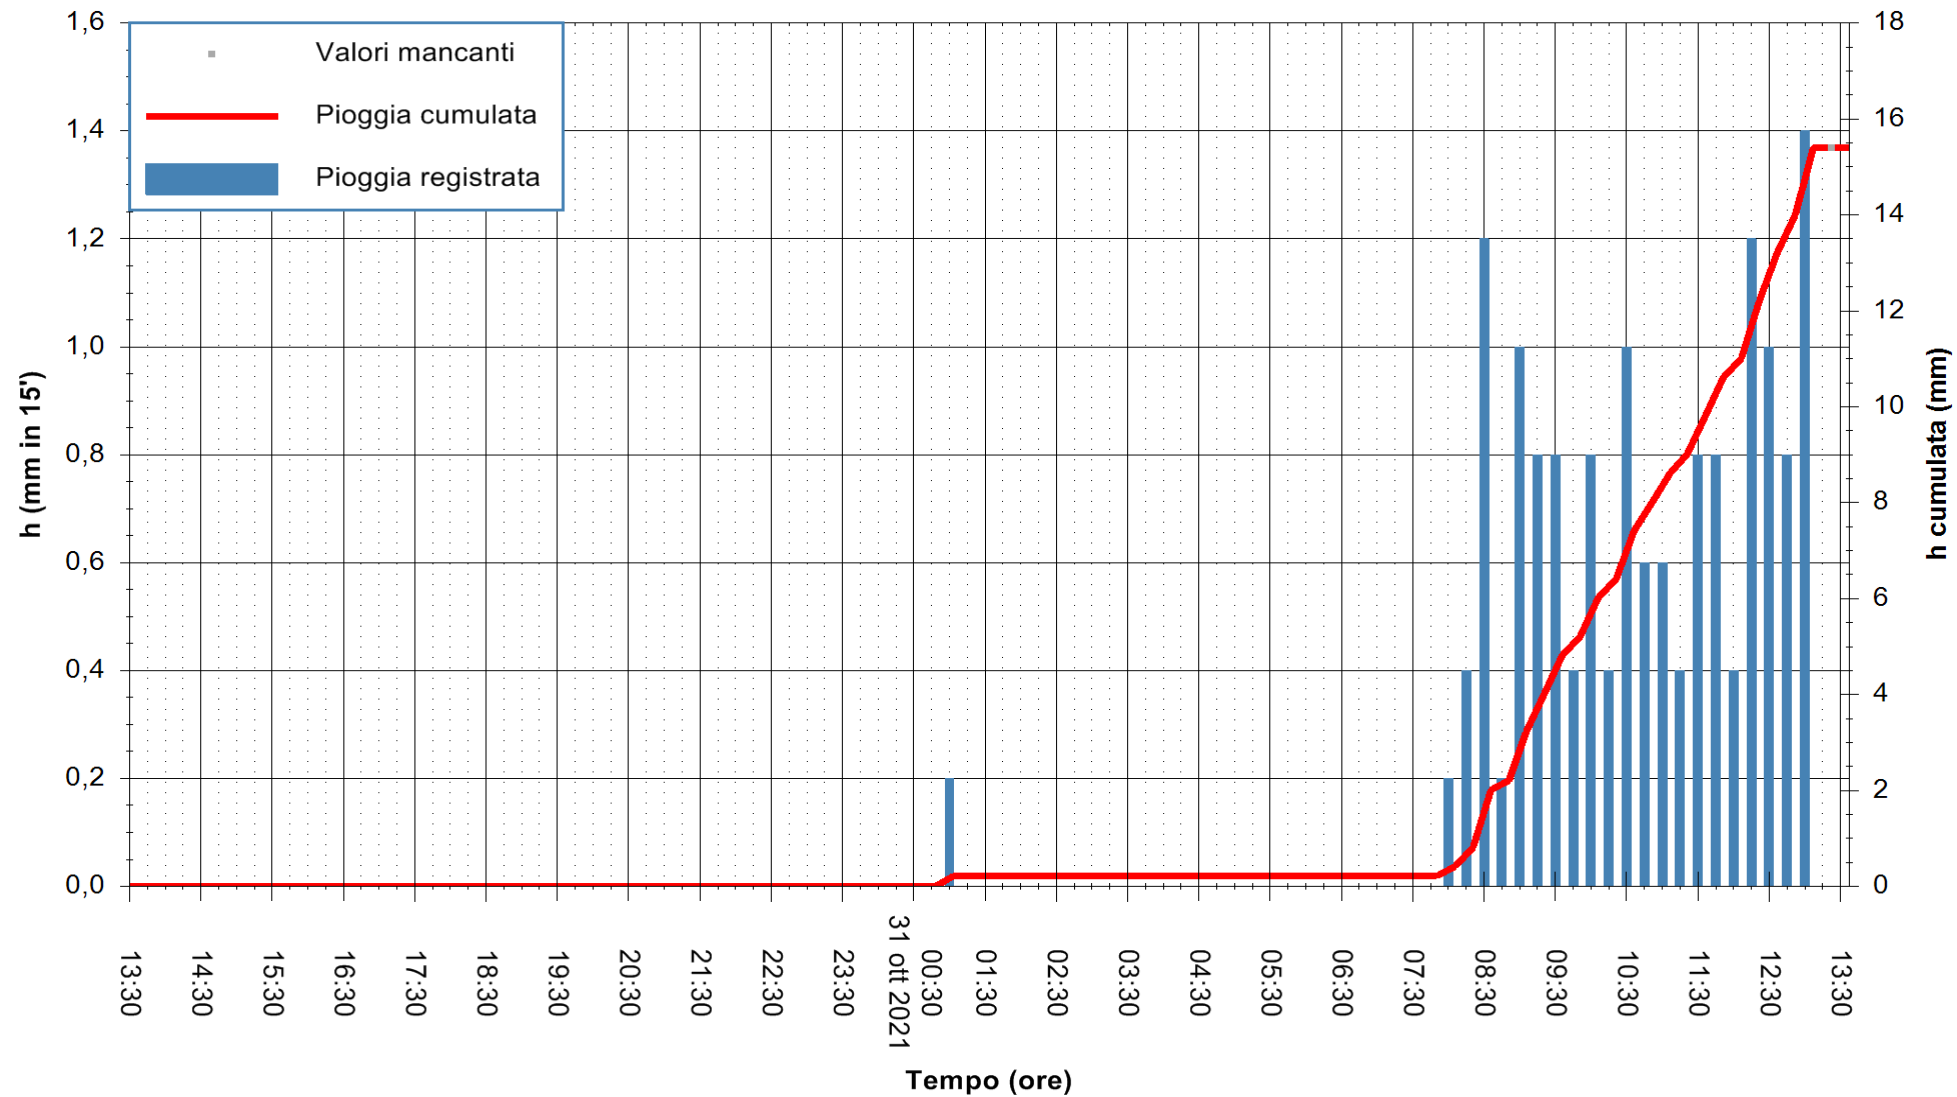

Stazione pluviometrica DIGA IS BARROCUS
Area DIGA IS BARROCUS

Pioggia registrata nelle ultime 24 ore
Estrazione dati delle ore 13:48 del 31/10/2021
Ultimo dato disponibile: 31/10/2021 alle 13:15

ARPAS
F.to il Dirigente Responsabile
Dott. Giuseppe Bianco

REGIONE AUTONOMA DE SARDIGNA
REGIONE AUTONOMA DELLA SARDEGNA

Stazione pluviometrica FLUMINI MANNU A FURTEI
Area PONTE SUL F.MANNU
Pioggia registrata nelle ultime 24 ore
Estrazione dati delle ore 13:48 del 31/10/2021
Ultimo dato disponibile: 31/10/2021 alle 13:15

ARPAS
F.to il Dirigente Responsabile
Dott. Giuseppe Bianco

REGIONE AUTÒNOMA DE SARDIGNA
REGIONE AUTONOMA DELLA SARDEGNA

Stazione pluviometrica CAPOTERRA POGGIO DEI PINI
 Area POGGIO DEI PINI
 Pioggia registrata nelle ultime 24 ore
 Estrazione dati delle ore 13:48 del 31/10/2021
 Ultimo dato disponibile: 31/10/2021 alle 13:15

ARPAS
 F.to il Dirigente Responsabile
 Dott. Giuseppe Bianco

REGIONE AUTÒNOMA DE SARDIGNA
 REGIONE AUTONOMA DELLA SARDEGNA

Stazione pluviometrica CARBONIA C.RA FLUMENTEPIDO
Area FLUMETEPIDO

Pioggia registrata nelle ultime 24 ore
Estrazione dati delle ore 13:48 del 31/10/2021
Ultimo dato disponibile: 31/10/2021 alle 13:15