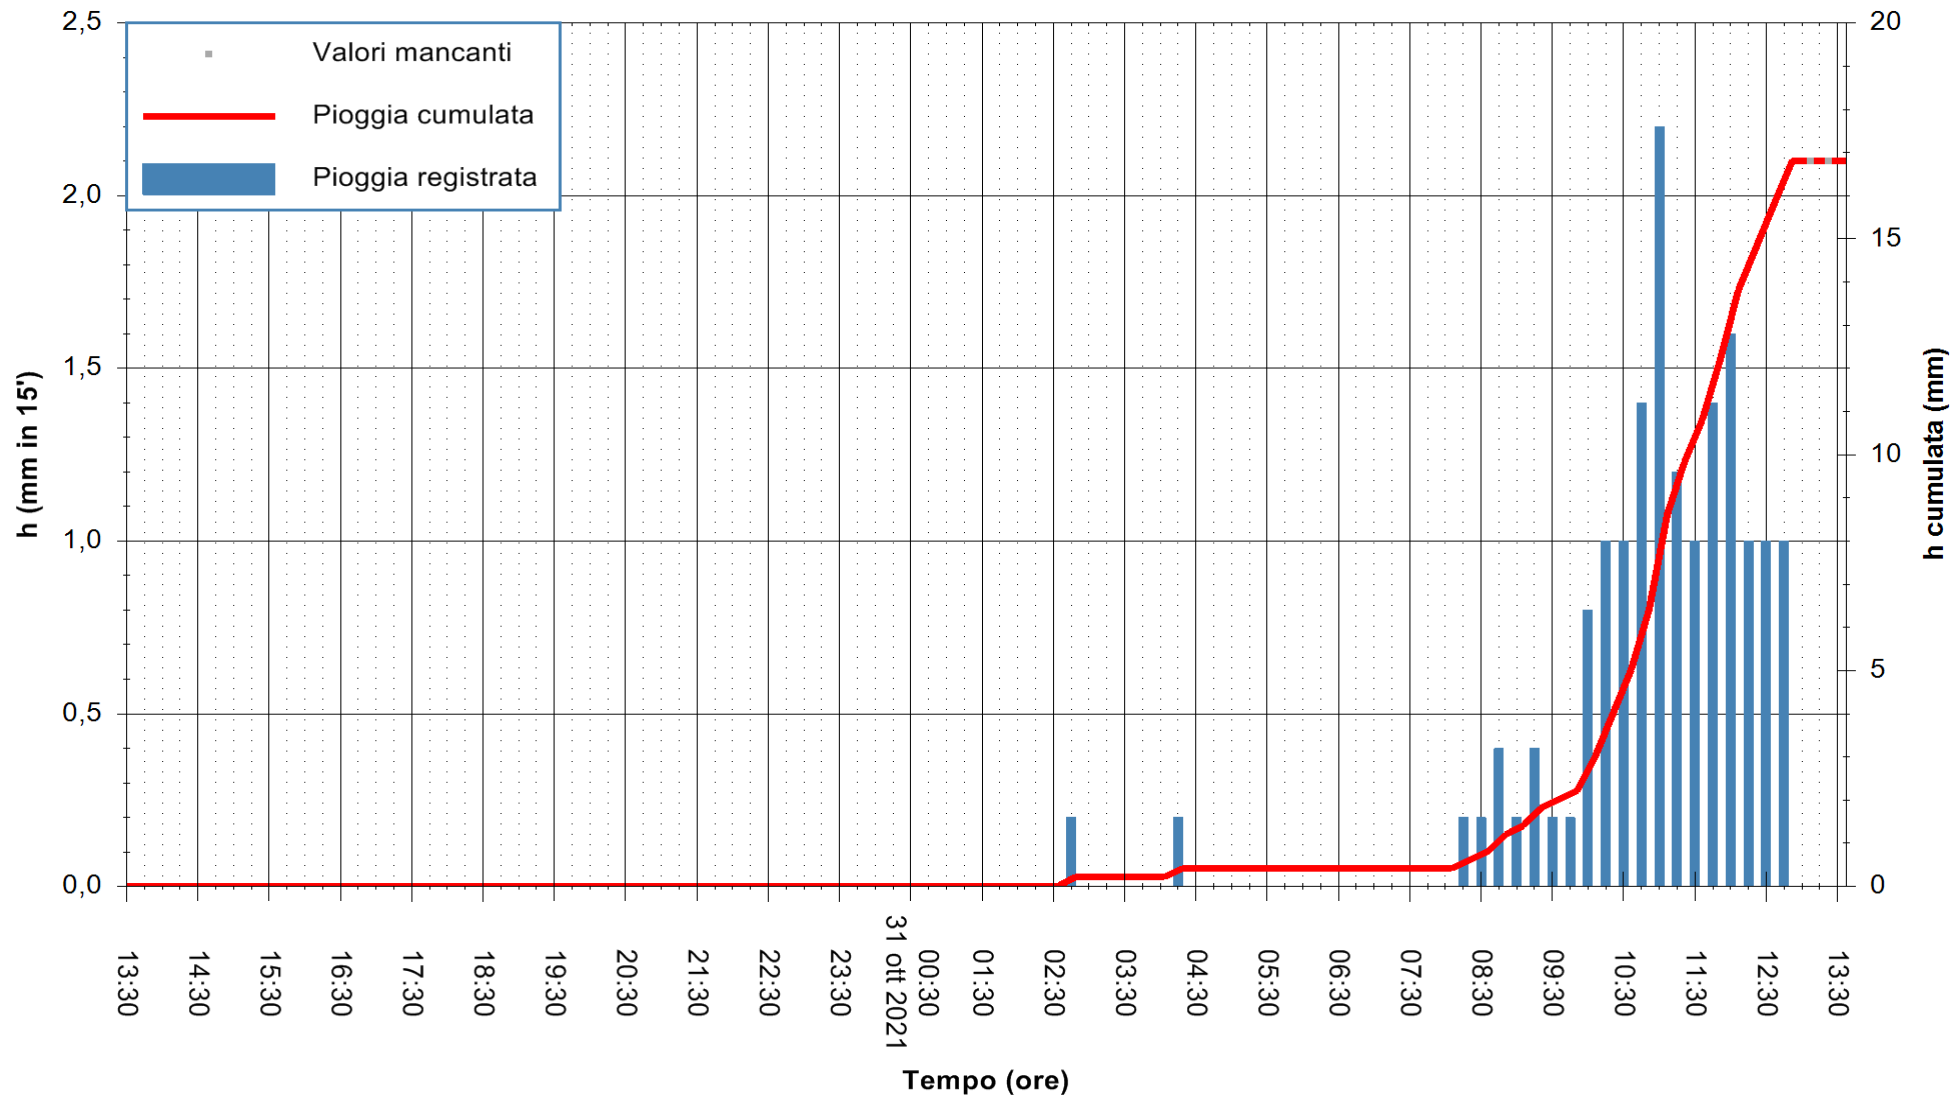

Stazione pluviometrica DIGA IS BARROCUS
Area DIGA IS BARROCUS

Pioggia registrata nelle ultime 24 ore
Estrazione dati delle ore 13:48 del 31/10/2021
Ultimo dato disponibile: 31/10/2021 alle 13:15

ARPAS
F.to il Dirigente Responsabile
Dott. Giuseppe Bianco

ARPAS
F.to il Dirigente Responsabile
Dott. Giuseppe Bianco

REGIONE AUTÒNOMA DE SARDIGNA
REGIONE AUTONOMA DELLA SARDEGNA

Stazione pluviometrica CAPOTERRA POGGIO DEI PINI
 Area POGGIO DEI PINI
 Pioggia registrata nelle ultime 24 ore
 Estrazione dati delle ore 13:48 del 31/10/2021
 Ultimo dato disponibile: 31/10/2021 alle 13:15

ARPAS
 F.to il Dirigente Responsabile
 Dott. Giuseppe Bianco

REGIONE AUTÒNOMA DE SARDIGNA
 REGIONE AUTONOMA DELLA SARDEGNA

Stazione pluviometrica CARBONIA C.RA FLUMENTEPIDO
Area FLUMETEPIDO

Pioggia registrata nelle ultime 24 ore
Estrazione dati delle ore 13:48 del 31/10/2021
Ultimo dato disponibile: 31/10/2021 alle 13:15