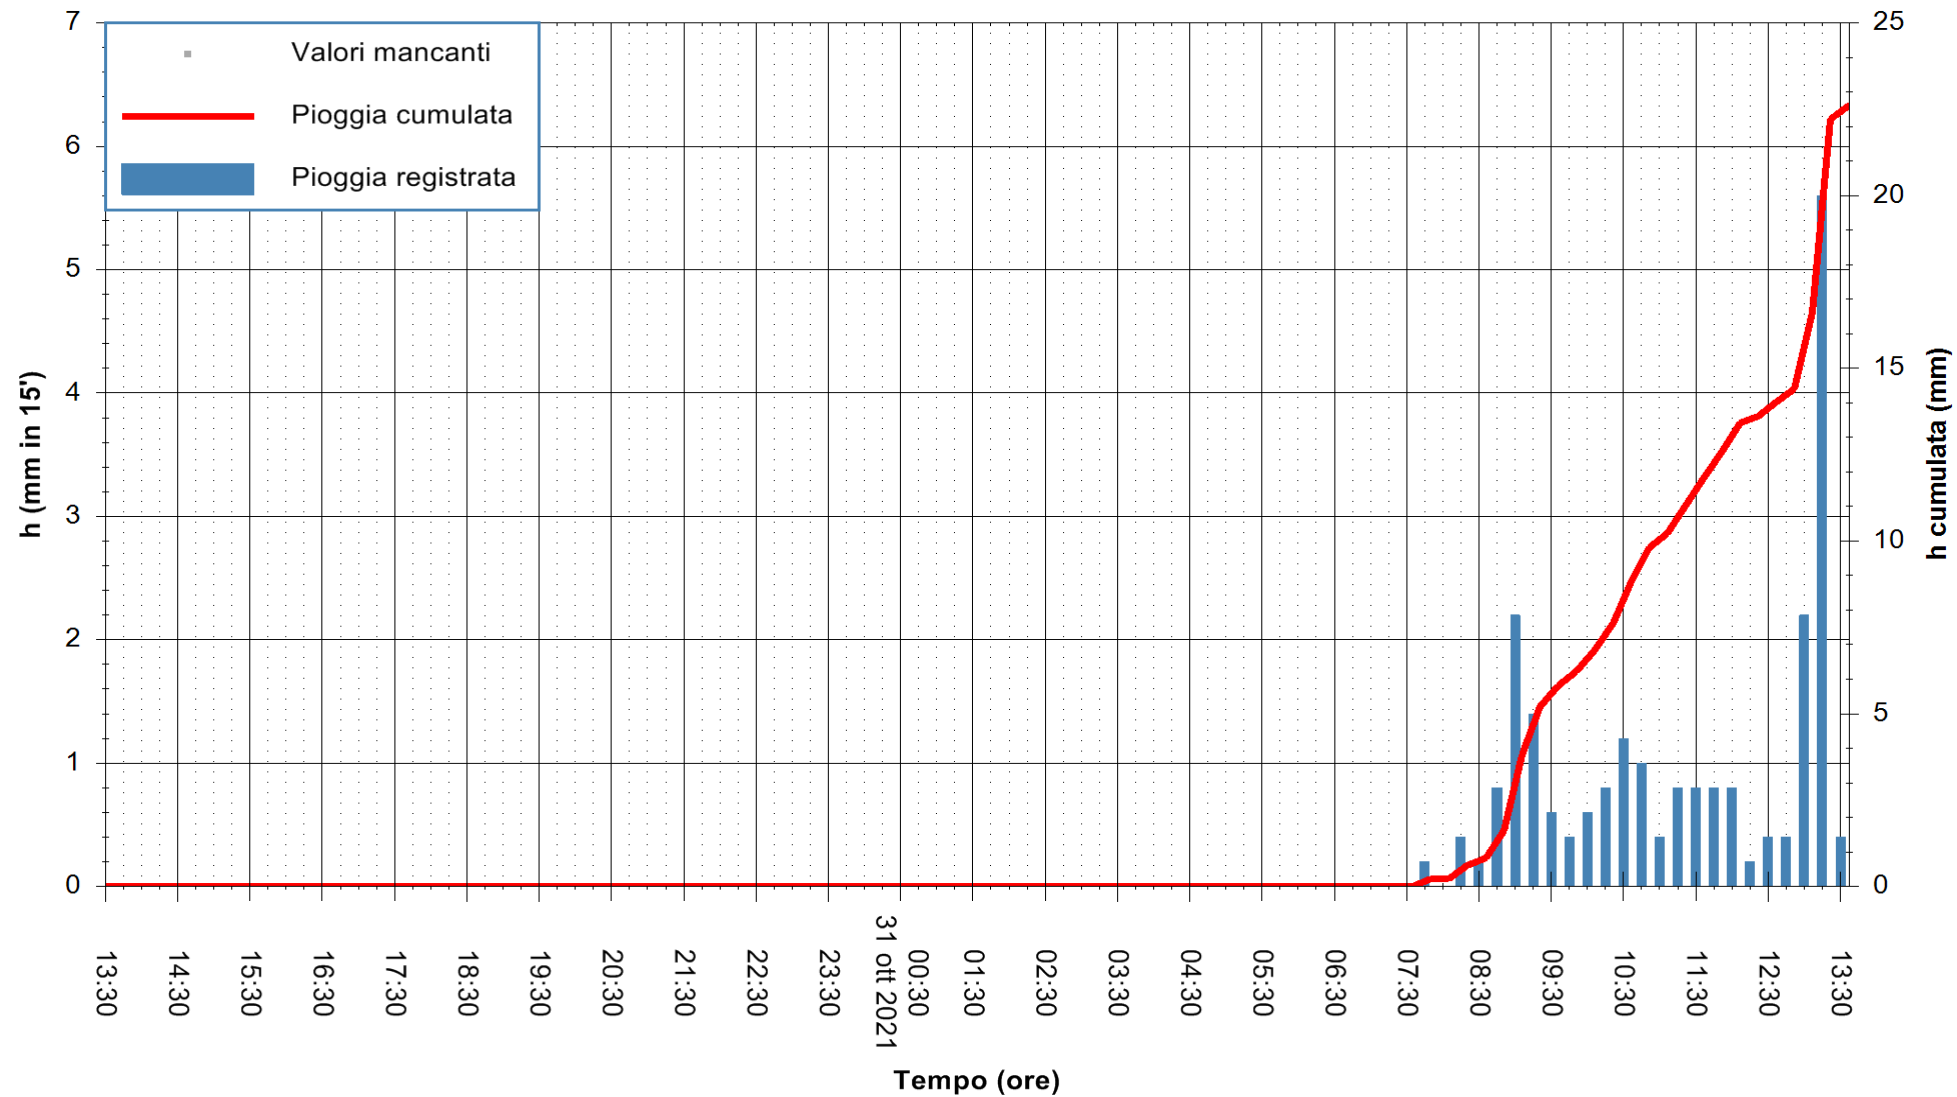

Stazione pluviometrica DIGA IS BARROCUS
Area DIGA IS BARROCUS

Pioggia registrata nelle ultime 24 ore
Estrazione dati delle ore 13:48 del 31/10/2021
Ultimo dato disponibile: 31/10/2021 alle 13:15

ARPAS
F.to il Dirigente Responsabile
Dott. Giuseppe Bianco

REGIONE AUTONOMA DE SARDIGNA
REGIONE AUTONOMA DELLA SARDEGNA

Stazione pluviometrica FLUMINI MANNU A FURTEI
Area PONTE SUL F.MANNU
Pioggia registrata nelle ultime 24 ore
Estrazione dati delle ore 13:48 del 31/10/2021
Ultimo dato disponibile: 31/10/2021 alle 13:15

ARPAS
F.to il Dirigente Responsabile
Dott. Giuseppe Bianco

REGIONE AUTÒNOMA DE SARDIGNA
REGIONE AUTONOMA DELLA SARDEGNA

Stazione pluviometrica CAPOTERRA POGGIO DEI PINI
 Area POGGIO DEI PINI
 Pioggia registrata nelle ultime 24 ore
 Estrazione dati delle ore 13:48 del 31/10/2021
 Ultimo dato disponibile: 31/10/2021 alle 13:15

ARPAS
 F.to il Dirigente Responsabile
 Dott. Giuseppe Bianco

REGIONE AUTÒNOMA DE SARDIGNA
 REGIONE AUTONOMA DELLA SARDEGNA

Stazione pluviometrica CARBONIA C.RA FLUMENTEPIDO
Area FLUMETEPIDO

Pioggia registrata nelle ultime 24 ore
Estrazione dati delle ore 13:48 del 31/10/2021
Ultimo dato disponibile: 31/10/2021 alle 13:15