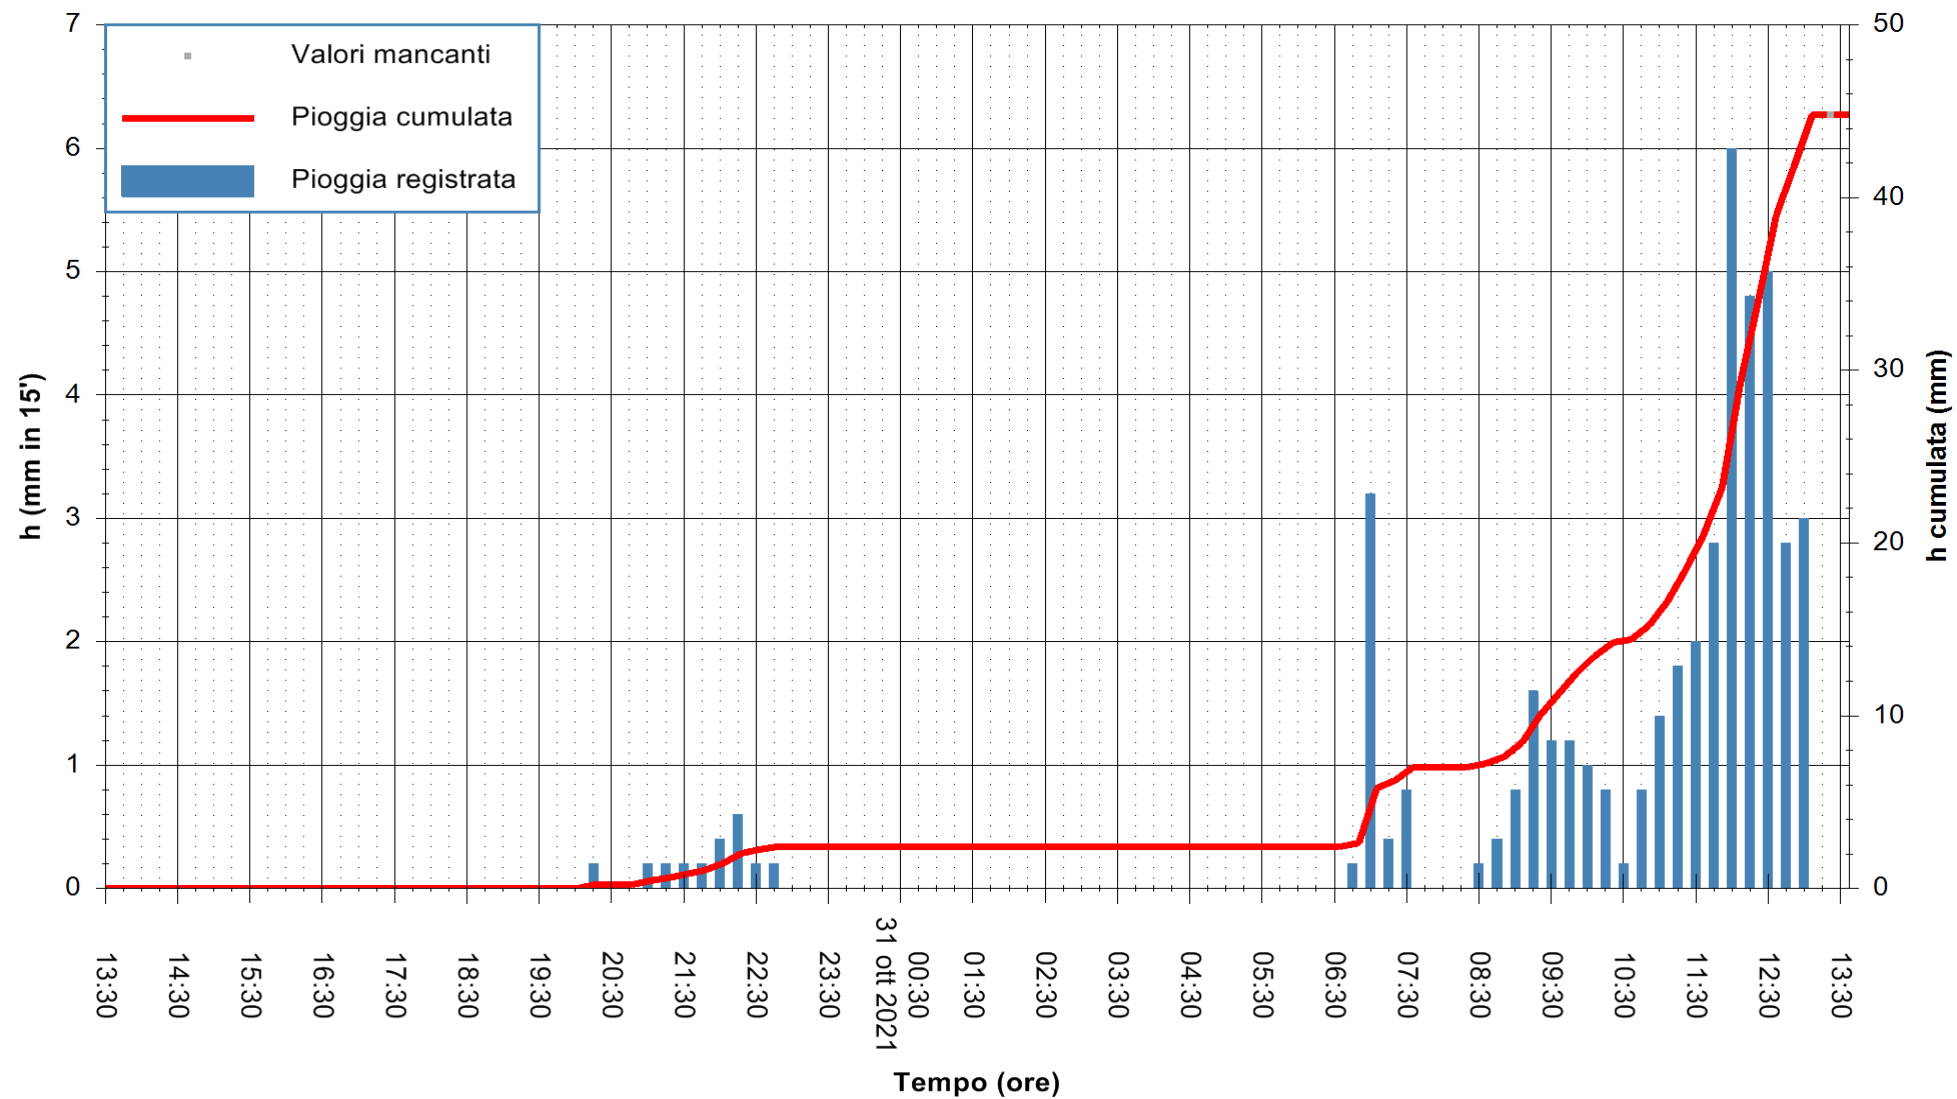

ARPAS
F.to il Dirigente Responsabile
Dott. Giuseppe Bianco

REGIONE AUTÒNOMA DE SARDIGNA
REGIONE AUTONOMA DELLA SARDEGNA

Stazione pluviometrica CAPOTERRA POGGIO DEI PINI
 Area POGGIO DEI PINI
 Pioggia registrata nelle ultime 24 ore
 Estrazione dati delle ore 13:48 del 31/10/2021
 Ultimo dato disponibile: 31/10/2021 alle 13:15

ARPAS
 F.to il Dirigente Responsabile
 Dott. Giuseppe Bianco

REGIONE AUTÒNOMA DE SARDIGNA
 REGIONE AUTONOMA DELLA SARDEGNA

Stazione pluviometrica CARBONIA C.RA FLUMENTEPIDO
Area FLUMETEPIDO

Pioggia registrata nelle ultime 24 ore
Estrazione dati delle ore 13:48 del 31/10/2021
Ultimo dato disponibile: 31/10/2021 alle 13:15