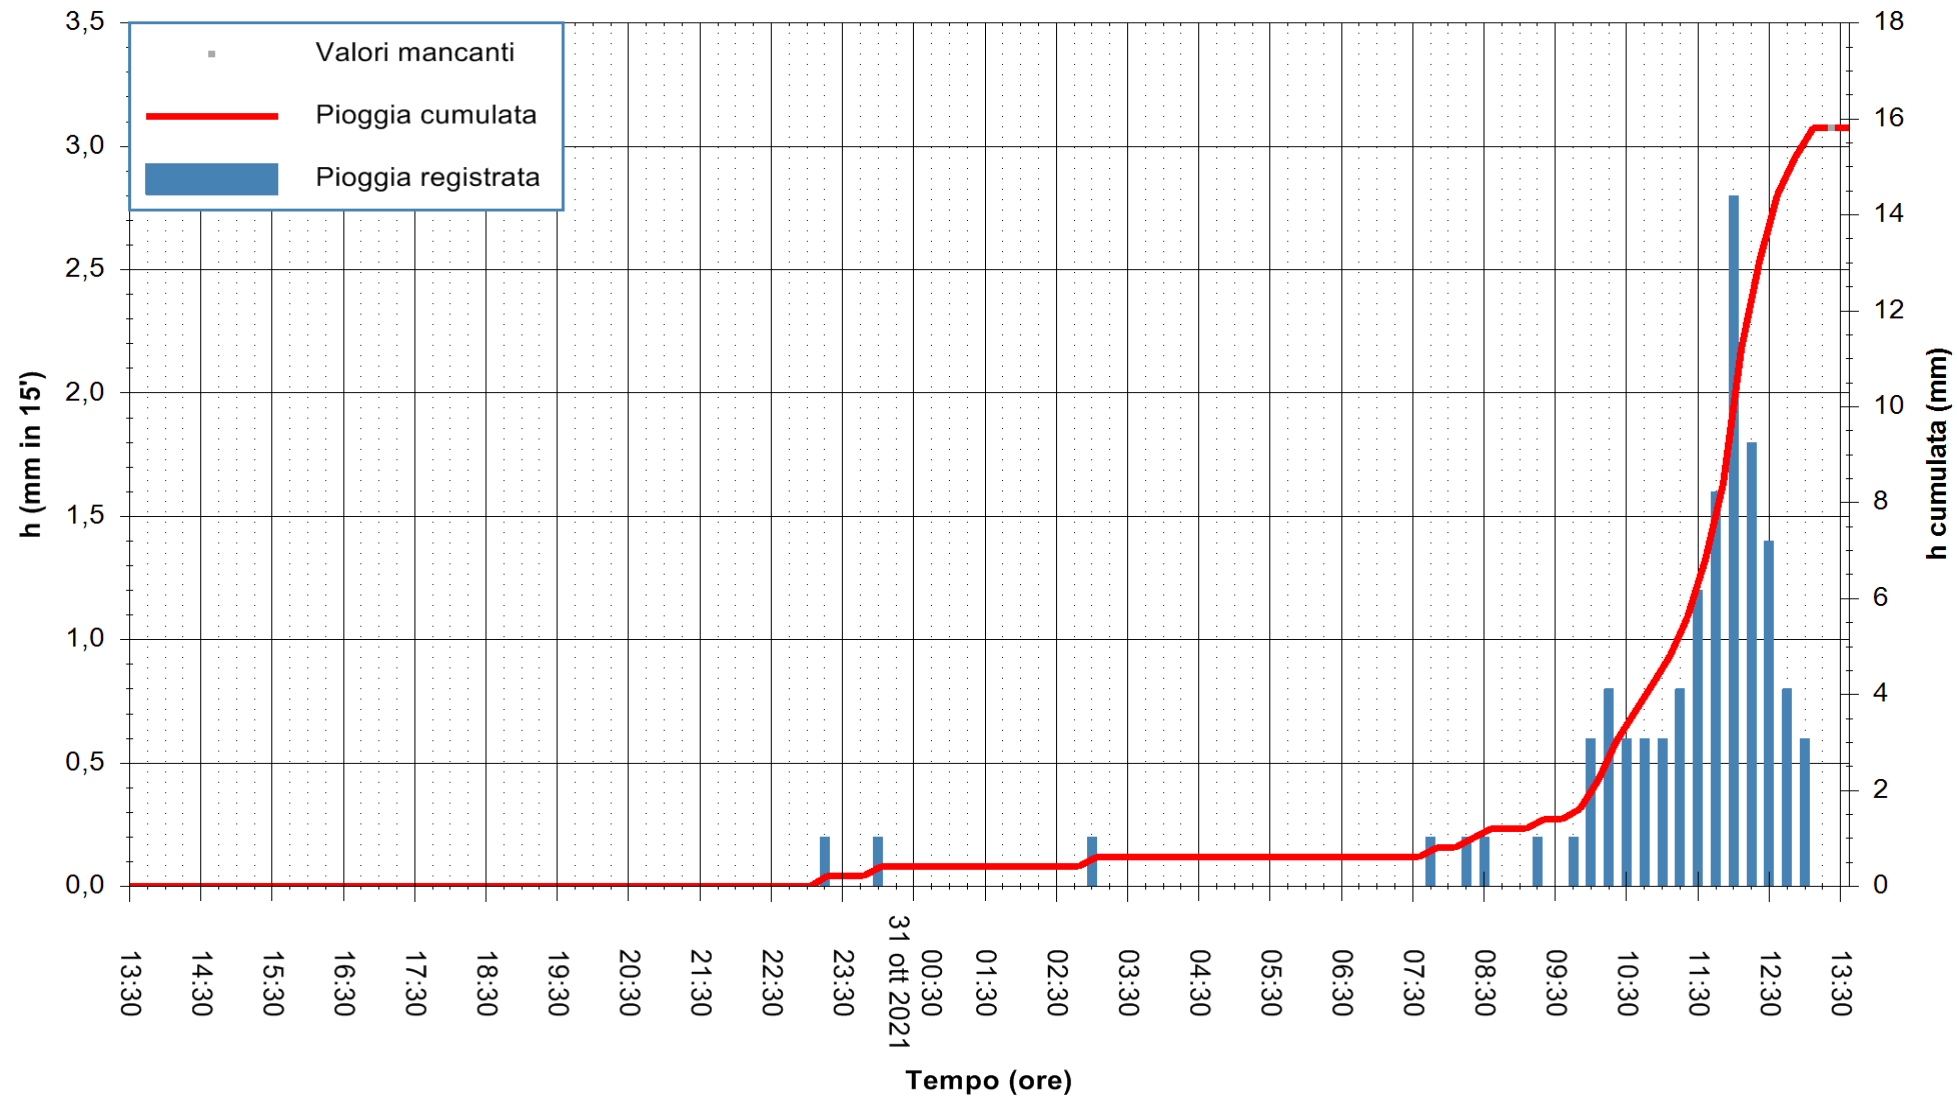

Stazione pluviometrica DIGA IS BARROCUS
Area DIGA IS BARROCUS

Pioggia registrata nelle ultime 24 ore
Estrazione dati delle ore 13:48 del 31/10/2021
Ultimo dato disponibile: 31/10/2021 alle 13:15

ARPAS
F.to il Dirigente Responsabile
Dott. Giuseppe Bianco

REGIONE AUTONOMA DE SARDIGNA
REGIONE AUTONOMA DELLA SARDEGNA

Stazione pluviometrica FLUMINI MANNU A FURTEI
Area PONTE SUL F.MANNU
Pioggia registrata nelle ultime 24 ore
Estrazione dati delle ore 13:48 del 31/10/2021
Ultimo dato disponibile: 31/10/2021 alle 13:15

ARPAS
F.to il Dirigente Responsabile
Dott. Giuseppe Bianco

REGIONE AUTÒNOMA DE SARDIGNA
REGIONE AUTONOMA DELLA SARDEGNA

Stazione pluviometrica CAPOTERRA POGGIO DEI PINI
 Area POGGIO DEI PINI
 Pioggia registrata nelle ultime 24 ore
 Estrazione dati delle ore 13:48 del 31/10/2021
 Ultimo dato disponibile: 31/10/2021 alle 13:15

ARPAS
 F.to il Dirigente Responsabile
 Dott. Giuseppe Bianco

REGIONE AUTÒNOMA DE SARDIGNA
 REGIONE AUTONOMA DELLA SARDEGNA

Stazione pluviometrica CARBONIA C.RA FLUMENTEPIDO
Area FLUMETEPIDO

Pioggia registrata nelle ultime 24 ore
Estrazione dati delle ore 13:48 del 31/10/2021
Ultimo dato disponibile: 31/10/2021 alle 13:15