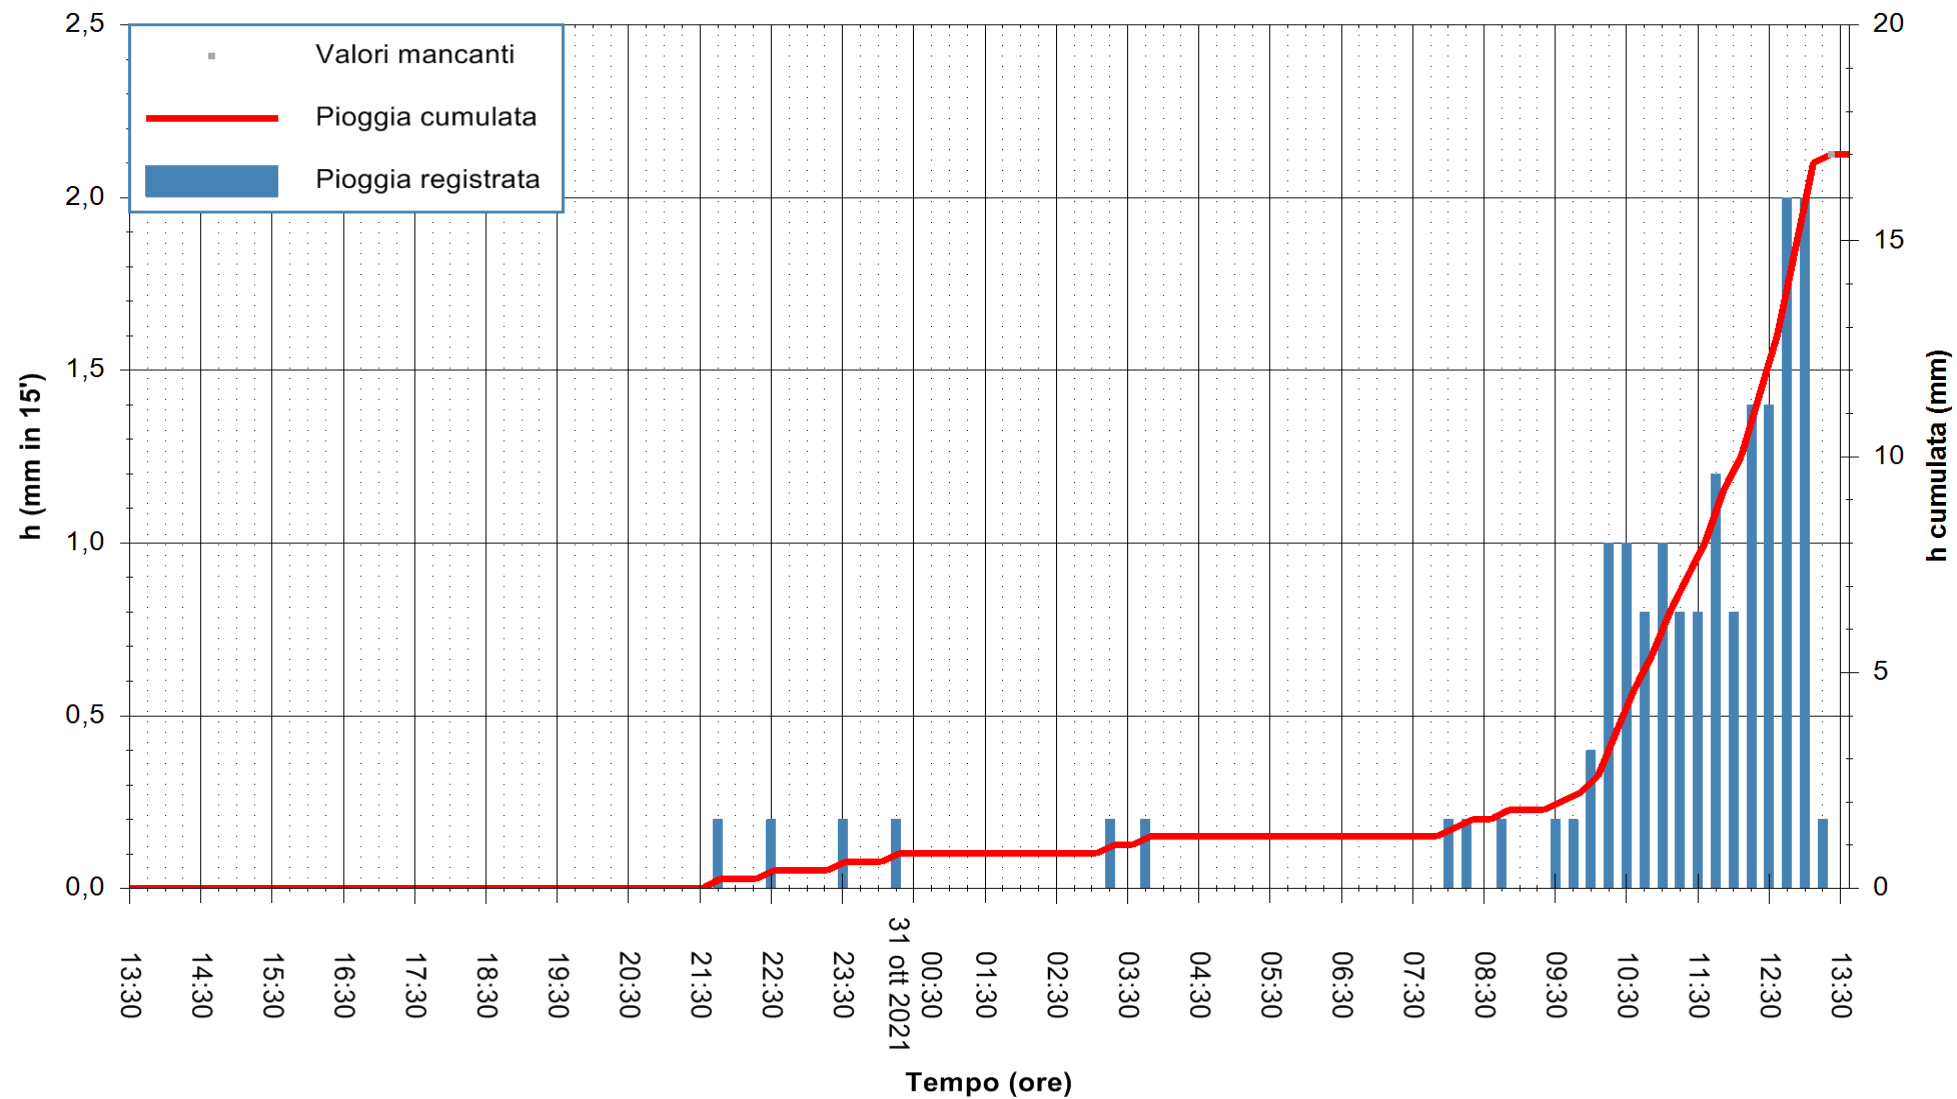

REGIONE AUTONOMA DE SARDIGNA
REGIONE AUTONOMA DELLA SARDEGNA

Stazione pluviometrica FLUMINI MANNU A FURTEI
Area PONTE SUL F.MANNU
Pioggia registrata nelle ultime 24 ore
Estrazione dati delle ore 13:48 del 31/10/2021
Ultimo dato disponibile: 31/10/2021 alle 13:15

ARPAS
F.to il Dirigente Responsabile
Dott. Giuseppe Bianco

REGIONE AUTÒNOMA DE SARDIGNA
REGIONE AUTONOMA DELLA SARDEGNA

Stazione pluviometrica CAPOTERRA POGGIO DEI PINI
 Area POGGIO DEI PINI
 Pioggia registrata nelle ultime 24 ore
 Estrazione dati delle ore 13:48 del 31/10/2021
 Ultimo dato disponibile: 31/10/2021 alle 13:15

ARPAS
 F.to il Dirigente Responsabile
 Dott. Giuseppe Bianco

REGIONE AUTÒNOMA DE SARDIGNA
 REGIONE AUTONOMA DELLA SARDEGNA

Stazione pluviometrica CARBONIA C.RA FLUMENTEPIDO
Area FLUMETEPIDO

Pioggia registrata nelle ultime 24 ore
Estrazione dati delle ore 13:48 del 31/10/2021
Ultimo dato disponibile: 31/10/2021 alle 13:15