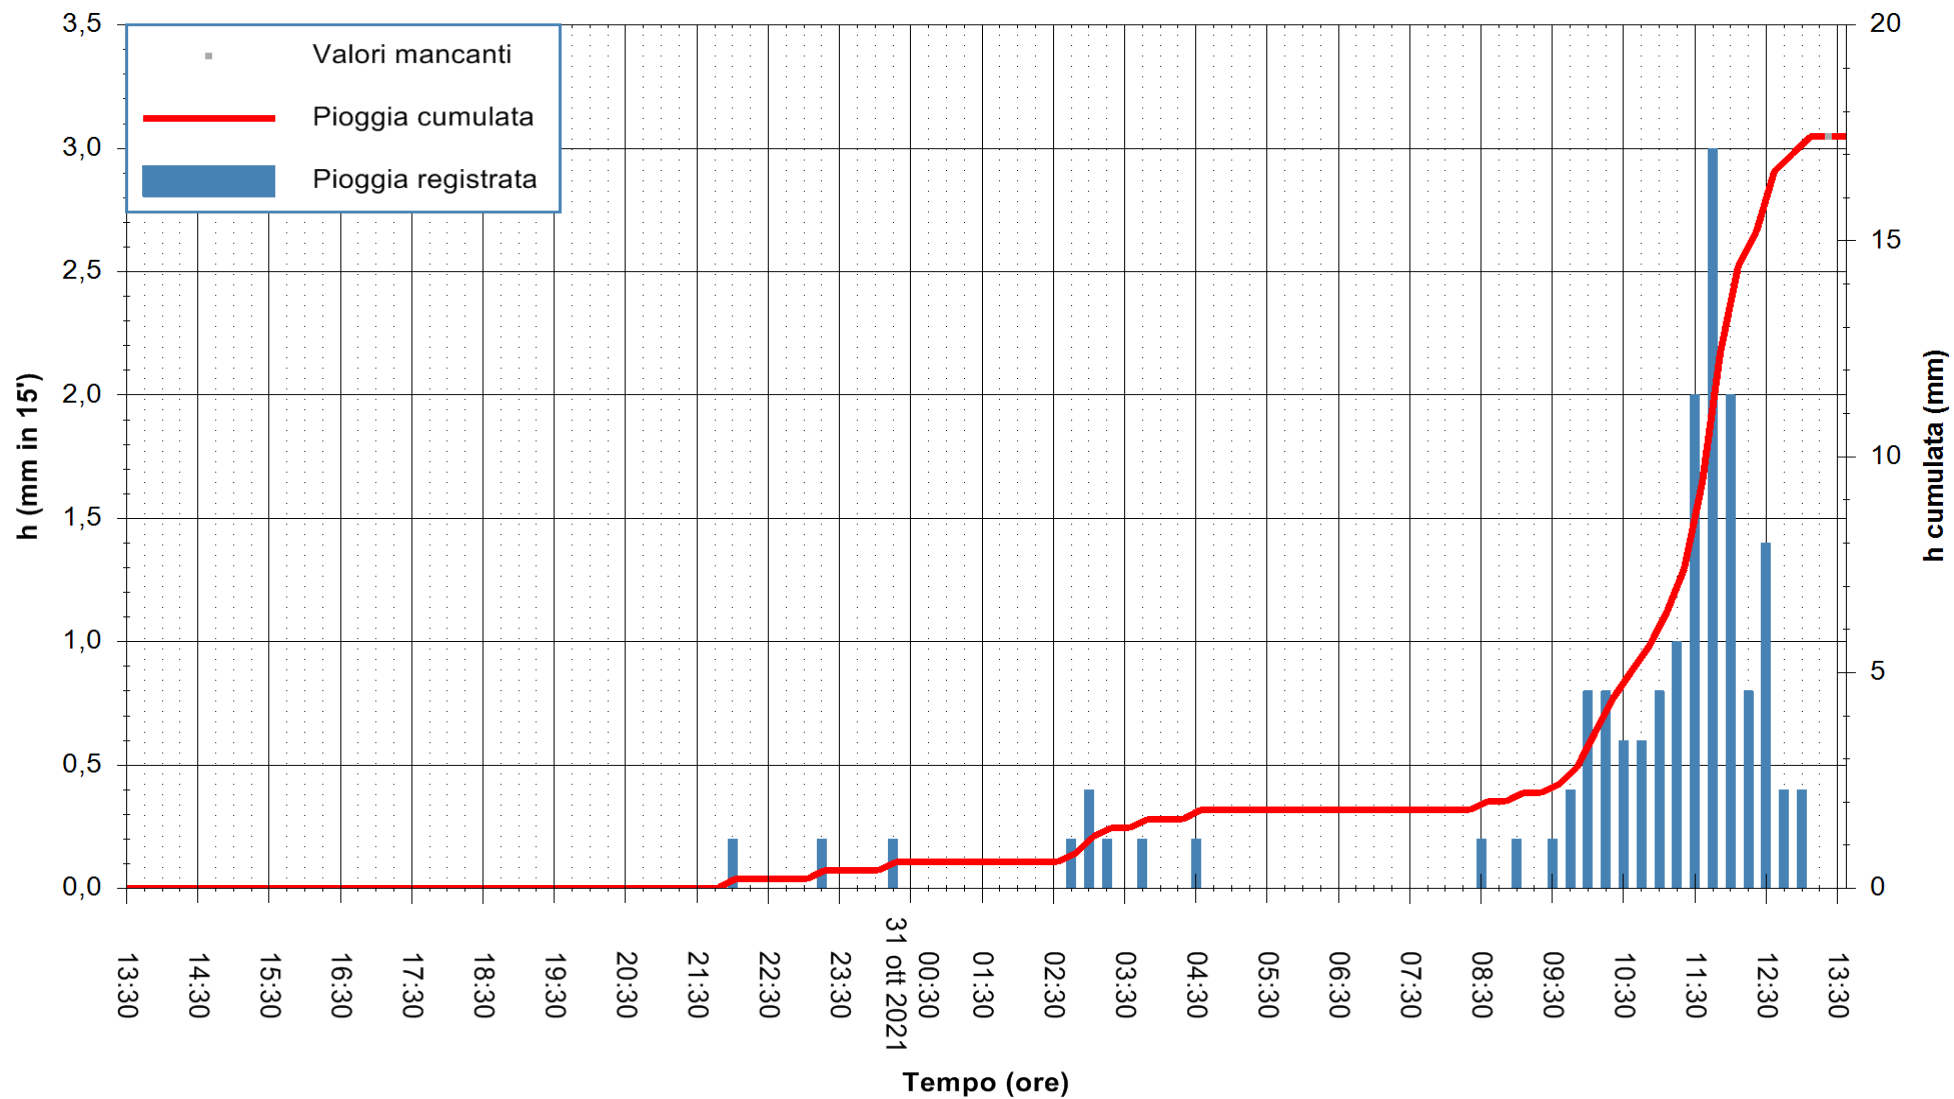

REGIONE AUTONOMA DE SARDIGNA
REGIONE AUTONOMA DELLA SARDEGNA

Stazione pluviometrica FLUMINI MANNU A FURTEI
Area PONTE SUL F.MANNU
Pioggia registrata nelle ultime 24 ore
Estrazione dati delle ore 13:48 del 31/10/2021
Ultimo dato disponibile: 31/10/2021 alle 13:15

ARPAS
F.to il Dirigente Responsabile
Dott. Giuseppe Bianco

REGIONE AUTÒNOMA DE SARDIGNA
REGIONE AUTONOMA DELLA SARDEGNA

Stazione pluviometrica CAPOTERRA POGGIO DEI PINI
 Area POGGIO DEI PINI
 Pioggia registrata nelle ultime 24 ore
 Estrazione dati delle ore 13:48 del 31/10/2021
 Ultimo dato disponibile: 31/10/2021 alle 13:15

ARPAS
 F.to il Dirigente Responsabile
 Dott. Giuseppe Bianco

REGIONE AUTÒNOMA DE SARDIGNA
 REGIONE AUTONOMA DELLA SARDEGNA

Stazione pluviometrica CARBONIA C.RA FLUMENTEPIDO
Area FLUMETEPIDO

Pioggia registrata nelle ultime 24 ore
Estrazione dati delle ore 13:48 del 31/10/2021
Ultimo dato disponibile: 31/10/2021 alle 13:15