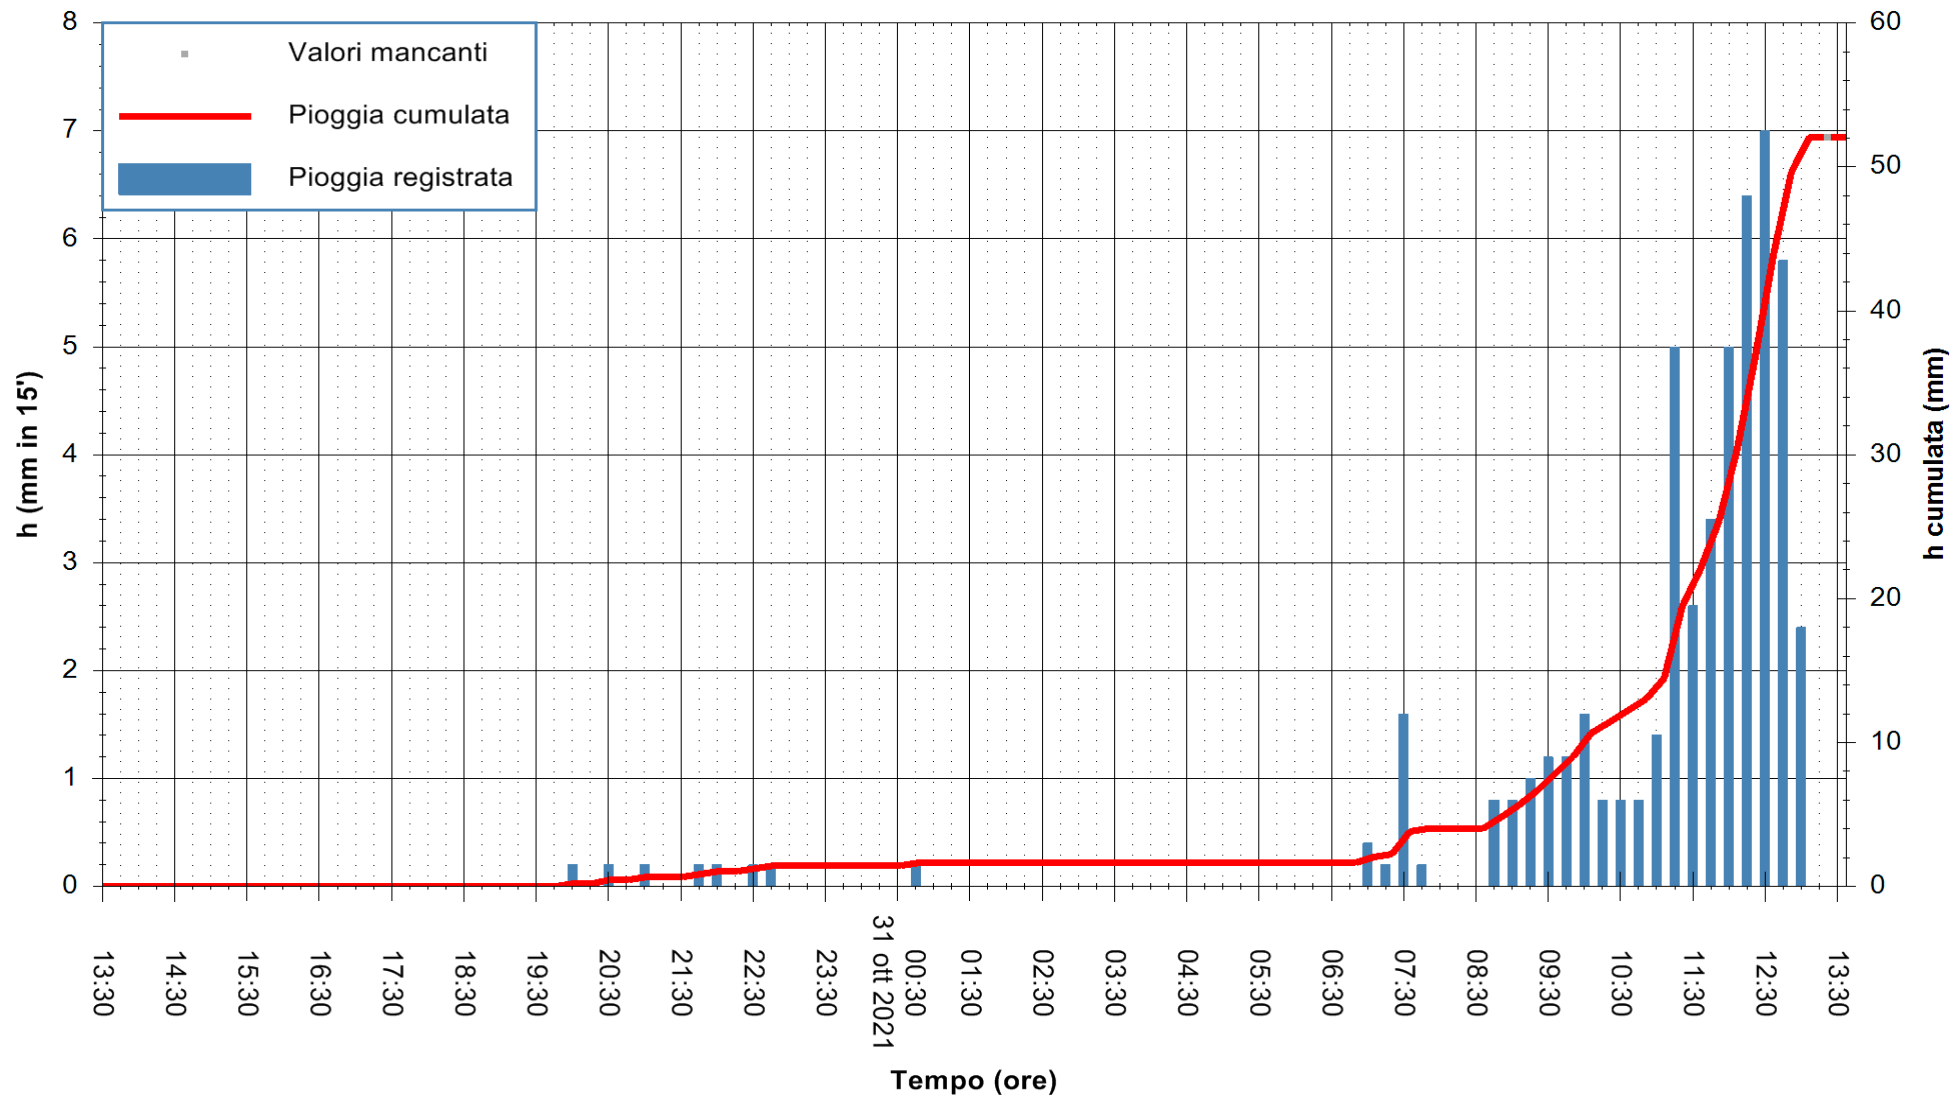

Stazione pluviometrica DIGA IS BARROCUS
Area DIGA IS BARROCUS

Pioggia registrata nelle ultime 24 ore
Estrazione dati delle ore 13:48 del 31/10/2021
Ultimo dato disponibile: 31/10/2021 alle 13:15

ARPAS
F.to il Dirigente Responsabile
Dott. Giuseppe Bianco

REGIONE AUTONOMA DE SARDIGNA
REGIONE AUTONOMA DELLA SARDEGNA

Stazione pluviometrica FLUMINI MANNU A FURTEI
Area PONTE SUL F.MANNU
Pioggia registrata nelle ultime 24 ore
Estrazione dati delle ore 13:48 del 31/10/2021
Ultimo dato disponibile: 31/10/2021 alle 13:15

ARPAS
F.to il Dirigente Responsabile
Dott. Giuseppe Bianco

REGIONE AUTÒNOMA DE SARDIGNA
REGIONE AUTONOMA DELLA SARDEGNA

Stazione pluviometrica CAPOTERRA POGGIO DEI PINI
 Area POGGIO DEI PINI
 Pioggia registrata nelle ultime 24 ore
 Estrazione dati delle ore 13:48 del 31/10/2021
 Ultimo dato disponibile: 31/10/2021 alle 13:15

ARPAS
 F.to il Dirigente Responsabile
 Dott. Giuseppe Bianco

REGIONE AUTÒNOMA DE SARDIGNA
 REGIONE AUTONOMA DELLA SARDEGNA

Stazione pluviometrica CARBONIA C.RA FLUMENTEPIDO
Area FLUMETEPIDO

Pioggia registrata nelle ultime 24 ore
Estrazione dati delle ore 13:48 del 31/10/2021
Ultimo dato disponibile: 31/10/2021 alle 13:15