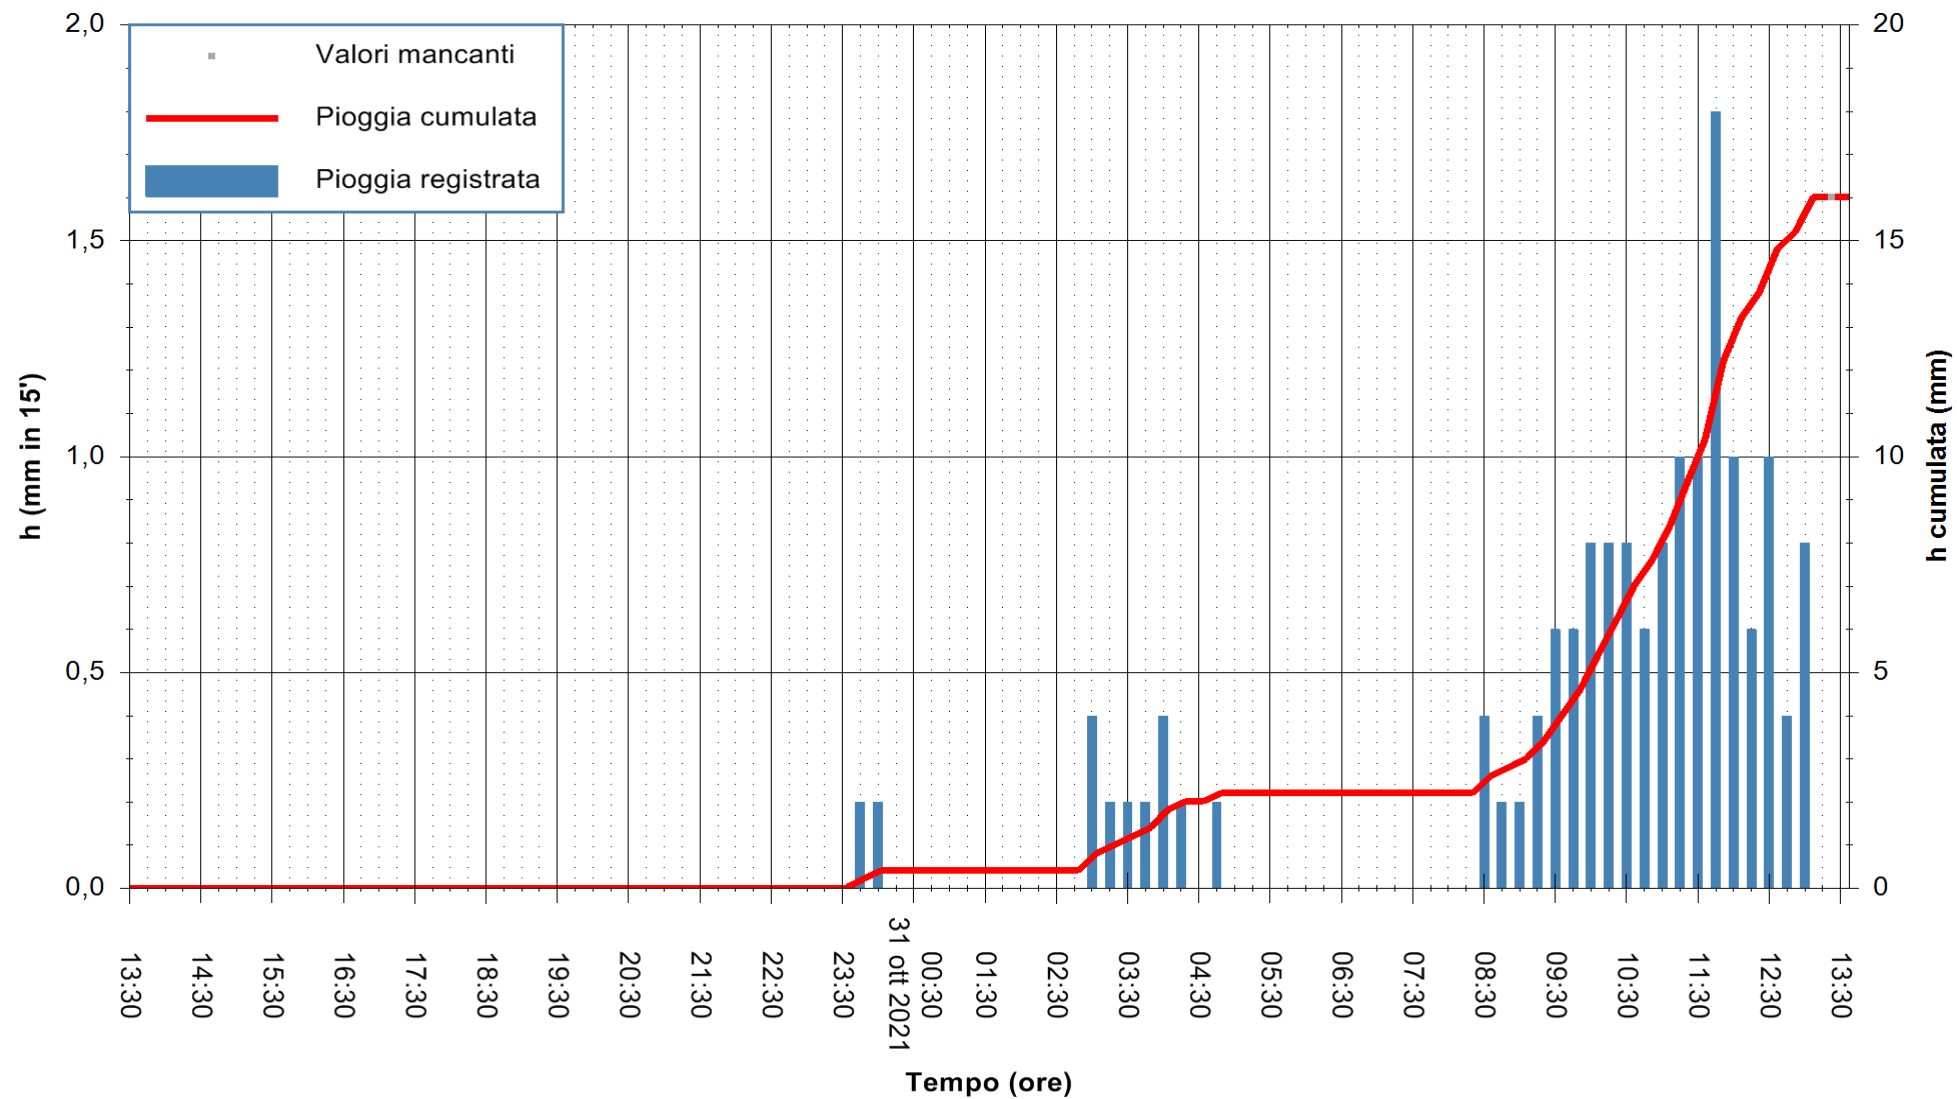

ARPAS
F.to il Dirigente Responsabile
Dott. Giuseppe Bianco

REGIONE AUTÒNOMA DE SARDIGNA
REGIONE AUTONOMA DELLA SARDEGNA

Stazione pluviometrica CAPOTERRA POGGIO DEI PINI
 Area POGGIO DEI PINI
 Pioggia registrata nelle ultime 24 ore
 Estrazione dati delle ore 13:48 del 31/10/2021
 Ultimo dato disponibile: 31/10/2021 alle 13:15

ARPAS
 F.to il Dirigente Responsabile
 Dott. Giuseppe Bianco

REGIONE AUTÒNOMA DE SARDIGNA
 REGIONE AUTONOMA DELLA SARDEGNA

Stazione pluviometrica CARBONIA C.RA FLUMENTEPIDO
Area FLUMETEPIDO

Pioggia registrata nelle ultime 24 ore
Estrazione dati delle ore 13:48 del 31/10/2021
Ultimo dato disponibile: 31/10/2021 alle 13:15