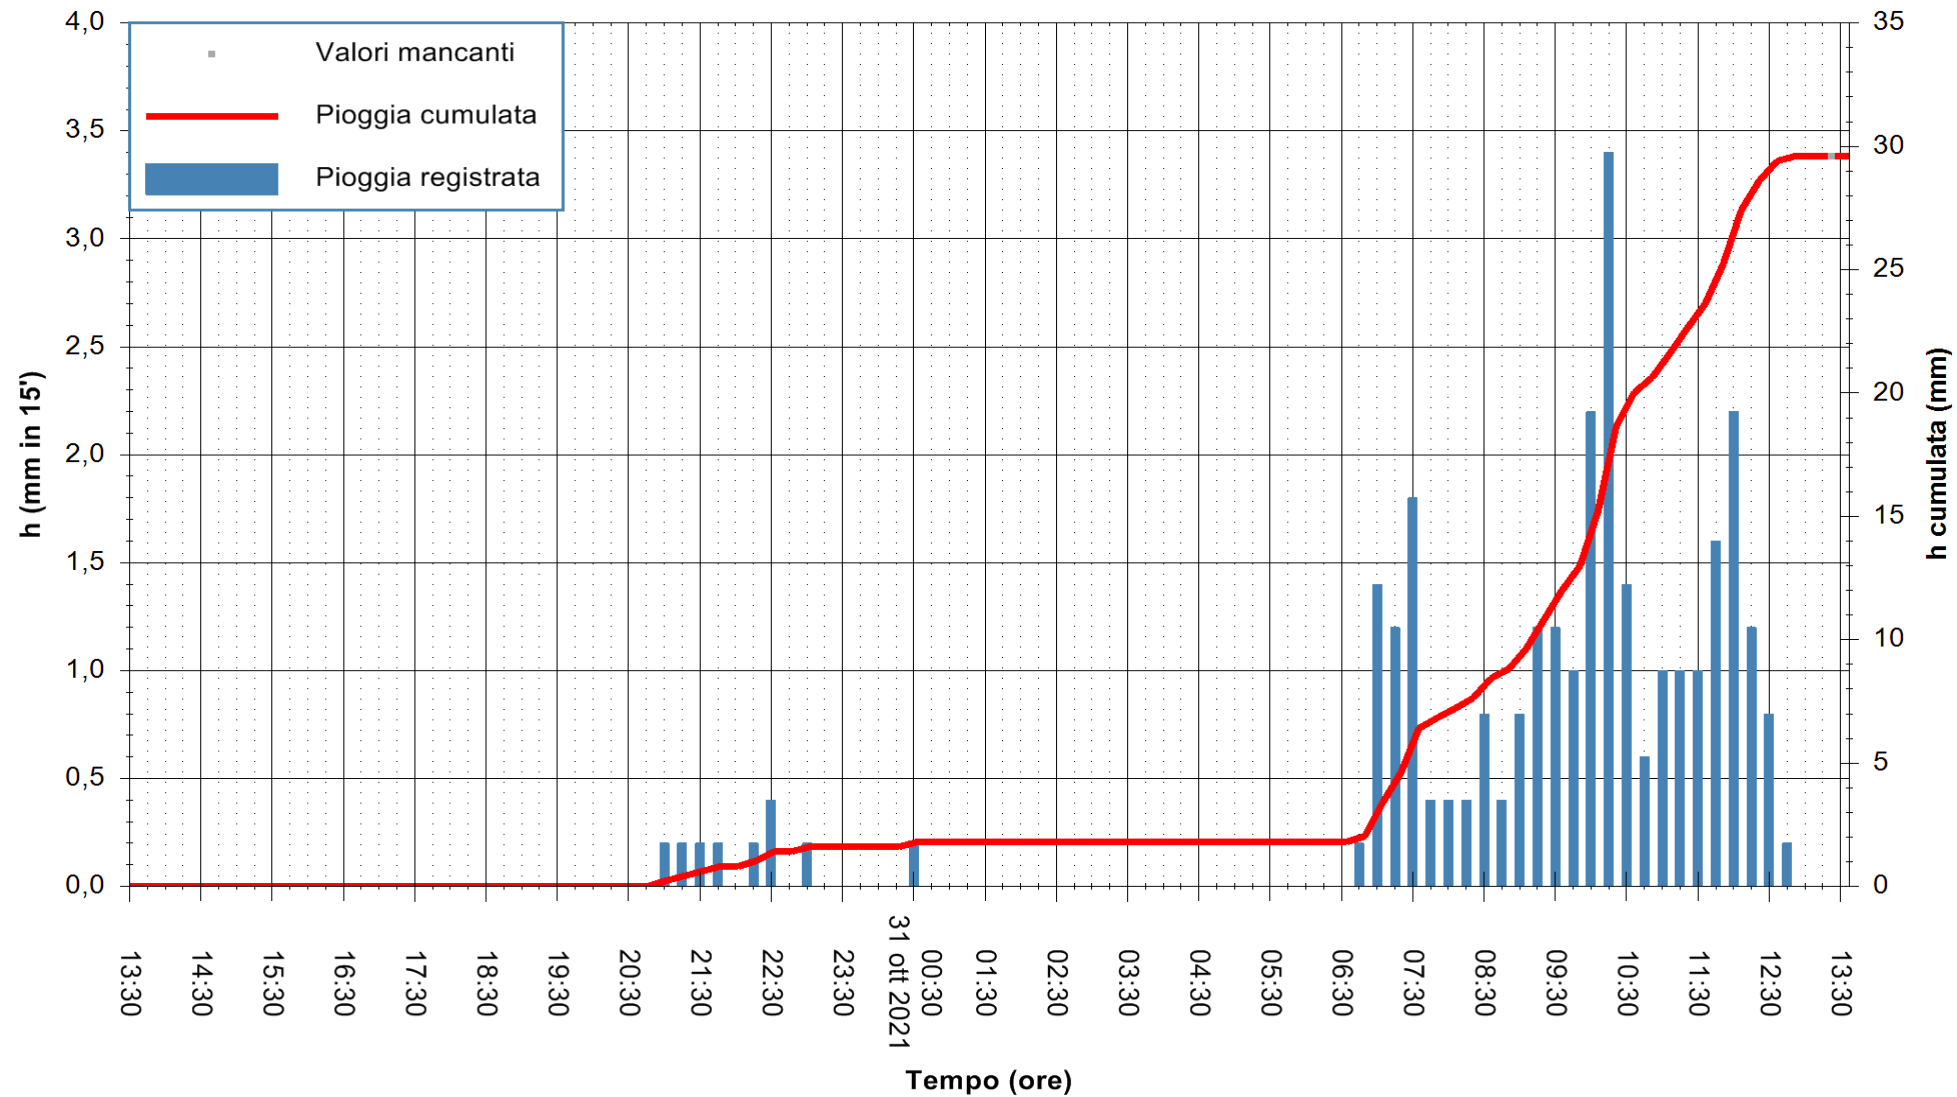

ARPAS
F.to il Dirigente Responsabile
Dott. Giuseppe Bianco

REGIONE AUTÒNOMA DE SARDIGNA
REGIONE AUTONOMA DELLA SARDEGNA

Stazione pluviometrica CAPOTERRA POGGIO DEI PINI
 Area POGGIO DEI PINI
 Pioggia registrata nelle ultime 24 ore
 Estrazione dati delle ore 13:48 del 31/10/2021
 Ultimo dato disponibile: 31/10/2021 alle 13:15

ARPAS
 F.to il Dirigente Responsabile
 Dott. Giuseppe Bianco

REGIONE AUTÒNOMA DE SARDIGNA
 REGIONE AUTONOMA DELLA SARDEGNA

Stazione pluviometrica CARBONIA C.RA FLUMENTEPIDO
Area FLUMETEPIDO

Pioggia registrata nelle ultime 24 ore
Estrazione dati delle ore 13:48 del 31/10/2021
Ultimo dato disponibile: 31/10/2021 alle 13:15