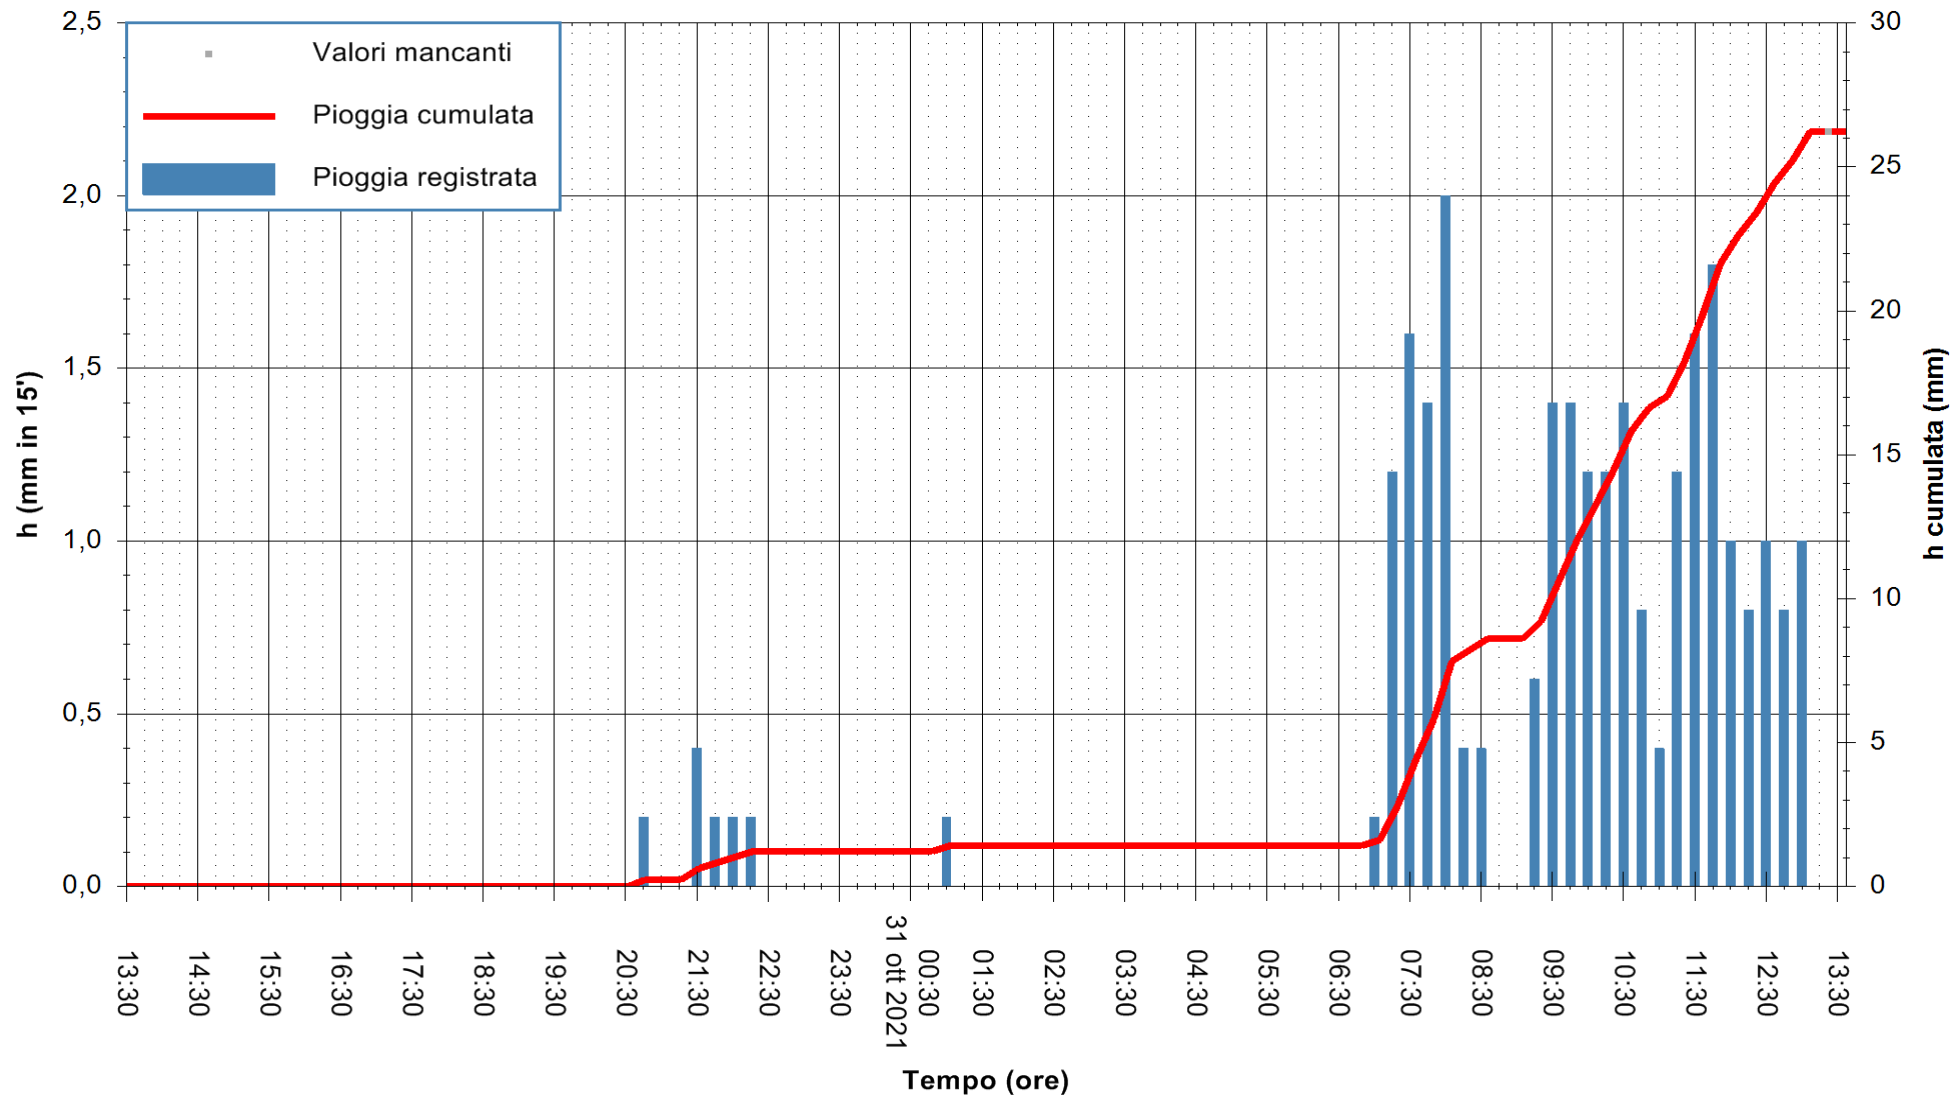

Stazione pluviometrica DIGA IS BARROCUS
Area DIGA IS BARROCUS

Pioggia registrata nelle ultime 24 ore
Estrazione dati delle ore 13:48 del 31/10/2021
Ultimo dato disponibile: 31/10/2021 alle 13:15

ARPAS
F.to il Dirigente Responsabile
Dott. Giuseppe Bianco

REGIONE AUTONOMA DE SARDIGNA
REGIONE AUTONOMA DELLA SARDEGNA

Stazione pluviometrica FLUMINI MANNU A FURTEI
Area PONTE SUL F.MANNU
Pioggia registrata nelle ultime 24 ore
Estrazione dati delle ore 13:48 del 31/10/2021
Ultimo dato disponibile: 31/10/2021 alle 13:15

ARPAS
F.to il Dirigente Responsabile
Dott. Giuseppe Bianco

REGIONE AUTÒNOMA DE SARDIGNA
REGIONE AUTONOMA DELLA SARDEGNA

Stazione pluviometrica CAPOTERRA POGGIO DEI PINI
 Area POGGIO DEI PINI
 Pioggia registrata nelle ultime 24 ore
 Estrazione dati delle ore 13:48 del 31/10/2021
 Ultimo dato disponibile: 31/10/2021 alle 13:15

ARPAS
 F.to il Dirigente Responsabile
 Dott. Giuseppe Bianco

REGIONE AUTÒNOMA DE SARDIGNA
 REGIONE AUTONOMA DELLA SARDEGNA

Stazione pluviometrica CARBONIA C.RA FLUMENTEPIDO
Area FLUMETEPIDO

Pioggia registrata nelle ultime 24 ore
Estrazione dati delle ore 13:48 del 31/10/2021
Ultimo dato disponibile: 31/10/2021 alle 13:15