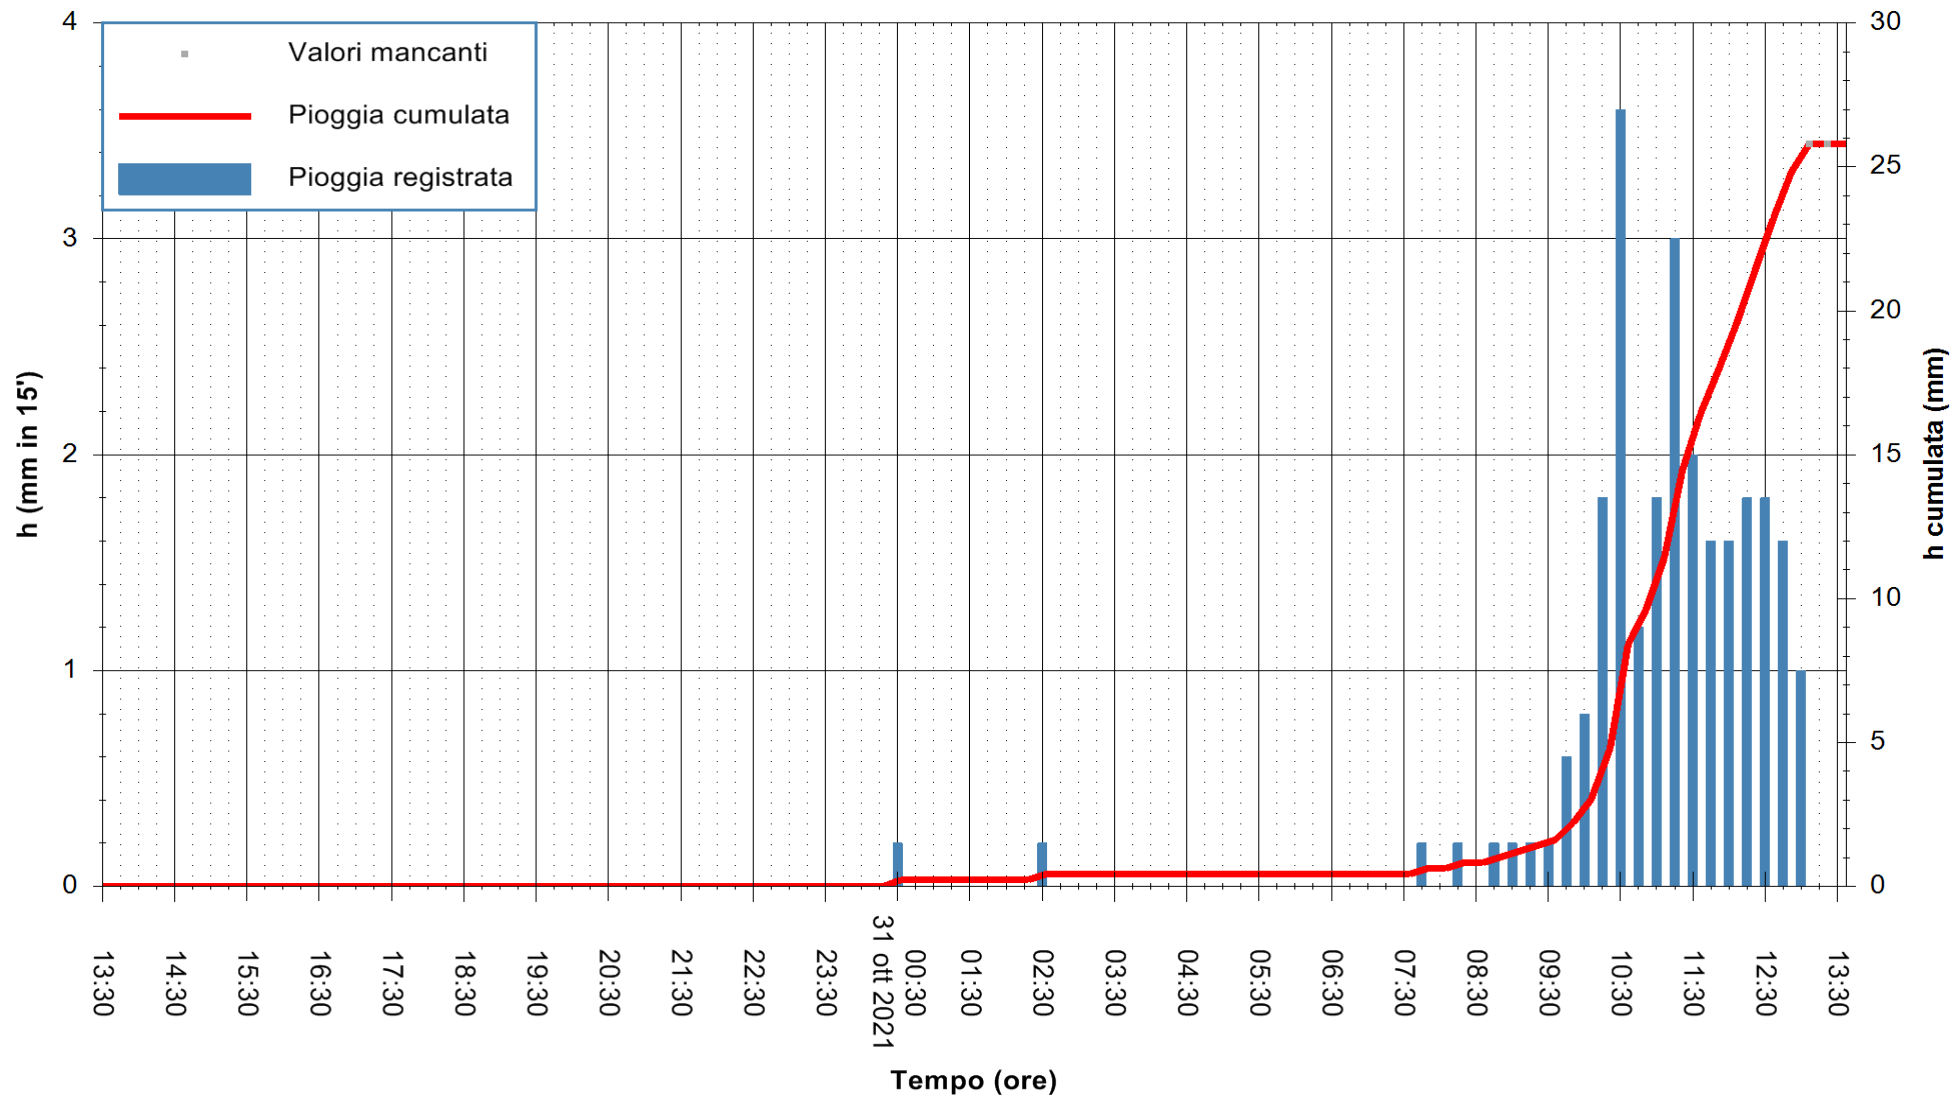

Stazione pluviometrica DIGA IS BARROCUS
Area DIGA IS BARROCUS

Pioggia registrata nelle ultime 24 ore
Estrazione dati delle ore 13:48 del 31/10/2021
Ultimo dato disponibile: 31/10/2021 alle 13:15

ARPAS
F.to il Dirigente Responsabile
Dott. Giuseppe Bianco

ARPAS
F.to il Dirigente Responsabile
Dott. Giuseppe Bianco

REGIONE AUTÒNOMA DE SARDIGNA
REGIONE AUTONOMA DELLA SARDEGNA

Stazione pluviometrica CAPOTERRA POGGIO DEI PINI
 Area POGGIO DEI PINI
 Pioggia registrata nelle ultime 24 ore
 Estrazione dati delle ore 13:48 del 31/10/2021
 Ultimo dato disponibile: 31/10/2021 alle 13:15

ARPAS
 F.to il Dirigente Responsabile
 Dott. Giuseppe Bianco

REGIONE AUTÒNOMA DE SARDIGNA
 REGIONE AUTONOMA DELLA SARDEGNA

Stazione pluviometrica CARBONIA C.RA FLUMENTEPIDO
Area FLUMETEPIDO

Pioggia registrata nelle ultime 24 ore
Estrazione dati delle ore 13:48 del 31/10/2021
Ultimo dato disponibile: 31/10/2021 alle 13:15