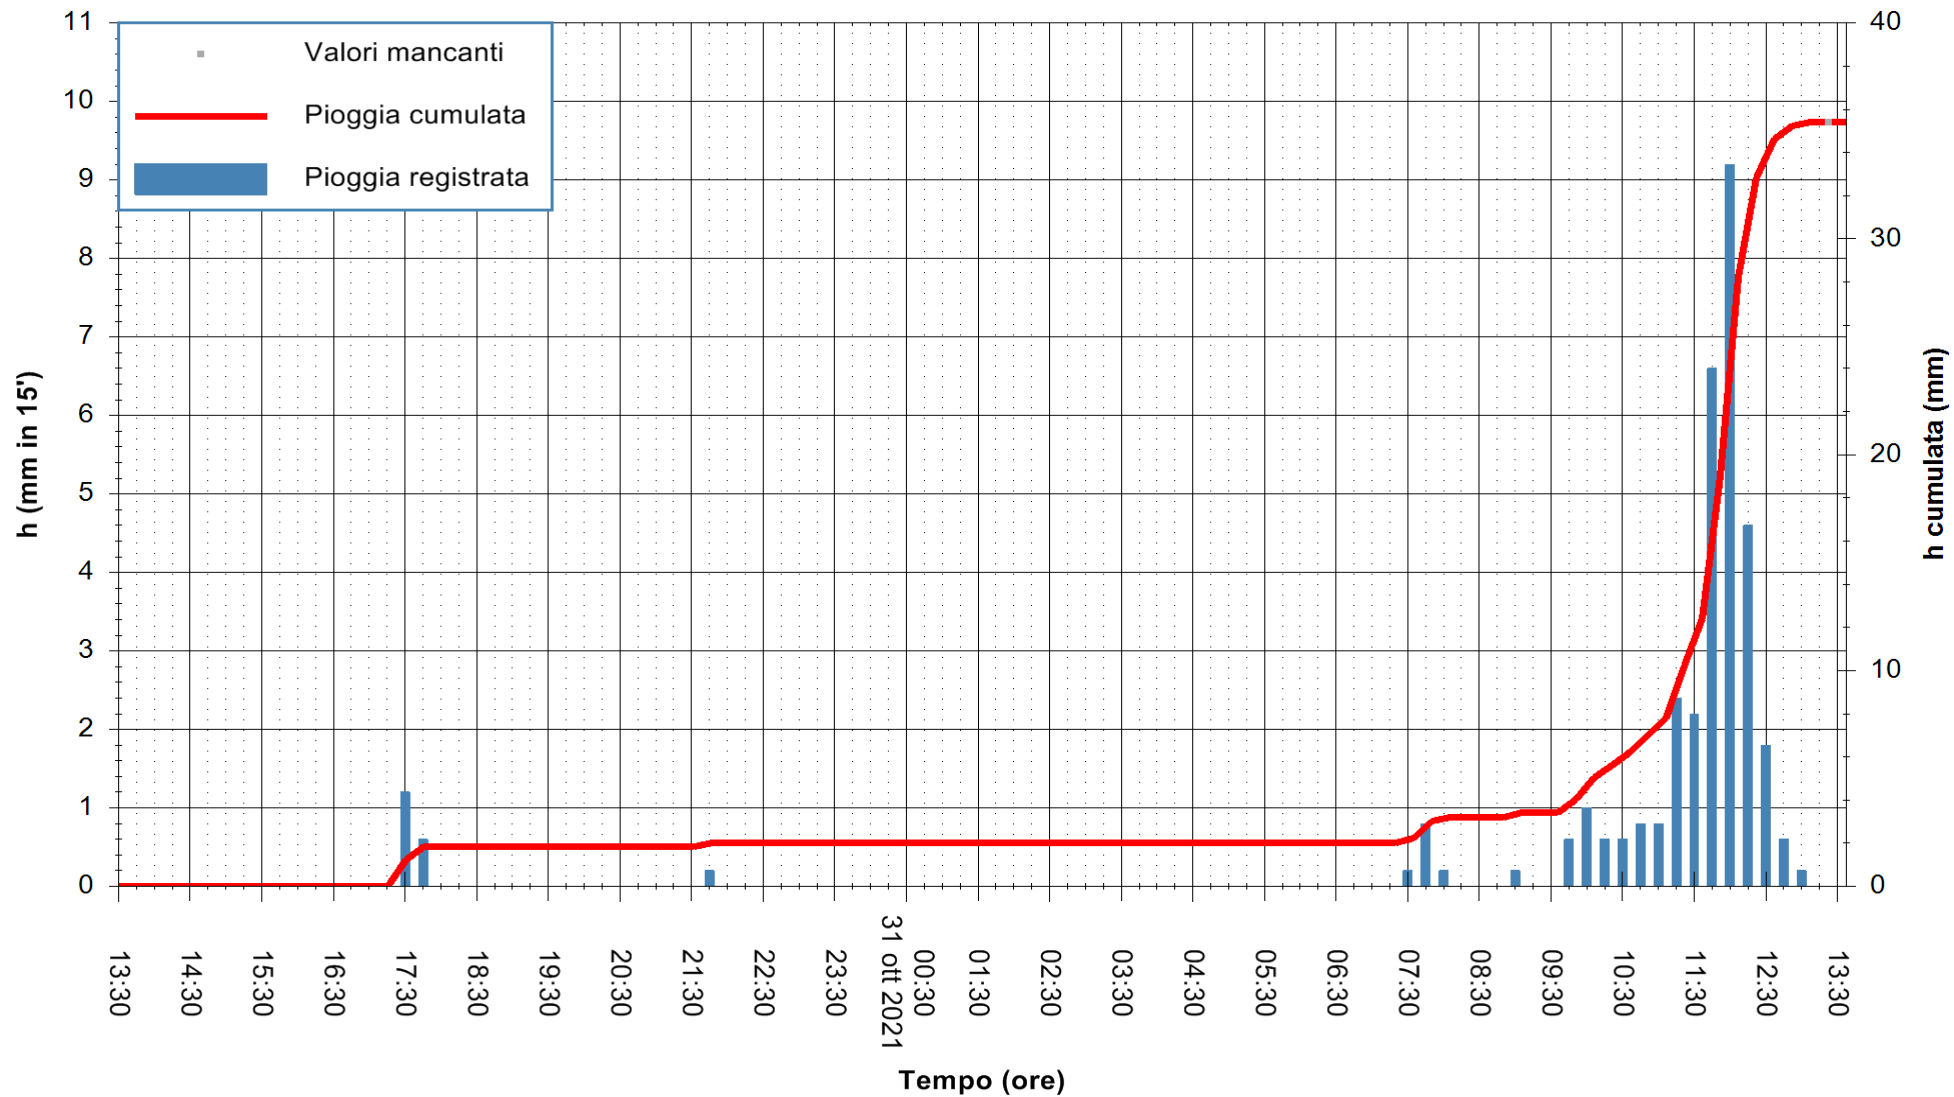

Stazione pluviometrica DIGA IS BARROCUS
Area DIGA IS BARROCUS

Pioggia registrata nelle ultime 24 ore
Estrazione dati delle ore 13:48 del 31/10/2021
Ultimo dato disponibile: 31/10/2021 alle 13:15

ARPAS
F.to il Dirigente Responsabile
Dott. Giuseppe Bianco

REGIONE AUTONOMA DE SARDIGNA
REGIONE AUTONOMA DELLA SARDEGNA

Stazione pluviometrica FLUMINI MANNU A FURTEI
Area PONTE SUL F.MANNU
Pioggia registrata nelle ultime 24 ore
Estrazione dati delle ore 13:48 del 31/10/2021
Ultimo dato disponibile: 31/10/2021 alle 13:15

ARPAS
F.to il Dirigente Responsabile
Dott. Giuseppe Bianco

REGIONE AUTÒNOMA DE SARDIGNA
REGIONE AUTONOMA DELLA SARDEGNA

Stazione pluviometrica CAPOTERRA POGGIO DEI PINI
 Area POGGIO DEI PINI
 Pioggia registrata nelle ultime 24 ore
 Estrazione dati delle ore 13:48 del 31/10/2021
 Ultimo dato disponibile: 31/10/2021 alle 13:15

ARPAS
 F.to il Dirigente Responsabile
 Dott. Giuseppe Bianco

REGIONE AUTÒNOMA DE SARDIGNA
 REGIONE AUTONOMA DELLA SARDEGNA

Stazione pluviometrica CARBONIA C.RA FLUMENTEPIDO
Area FLUMETEPIDO

Pioggia registrata nelle ultime 24 ore
Estrazione dati delle ore 13:48 del 31/10/2021
Ultimo dato disponibile: 31/10/2021 alle 13:15