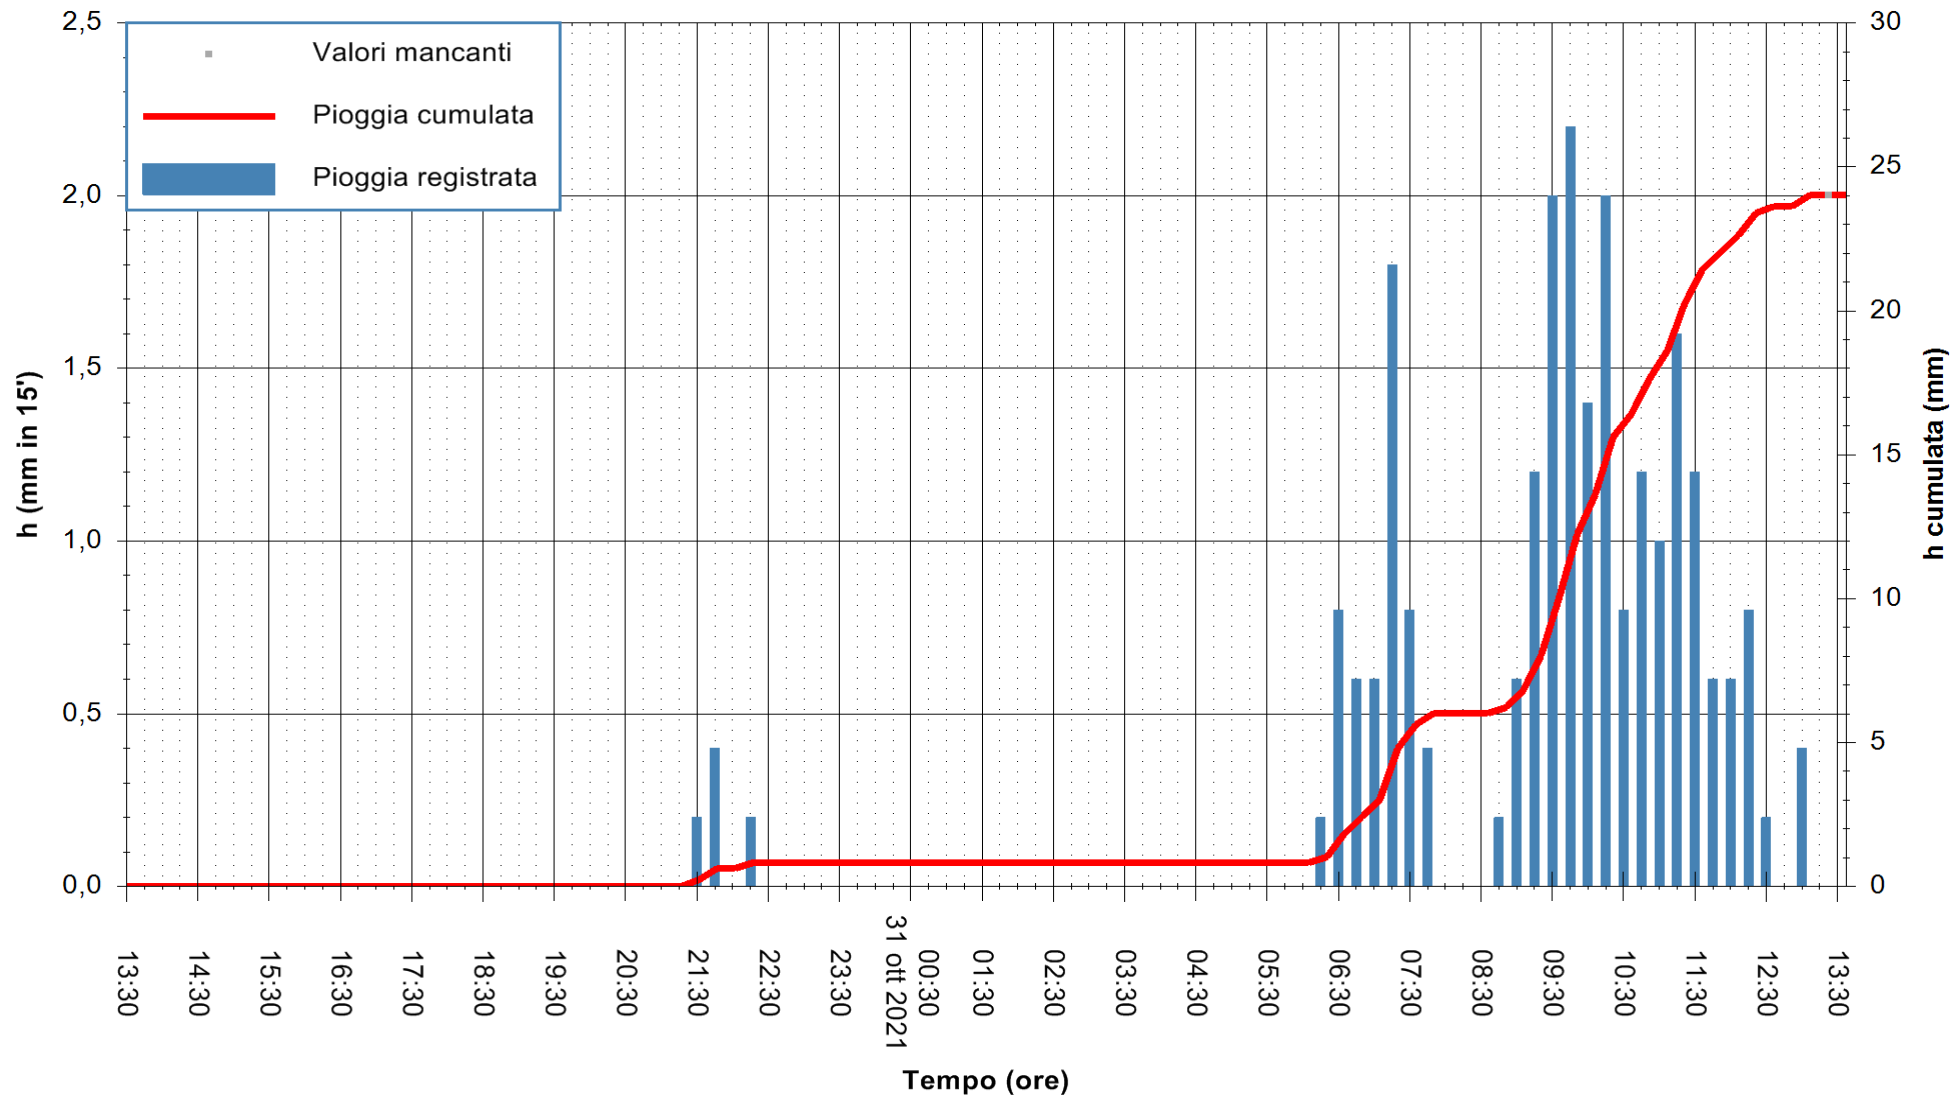

Stazione pluviometrica DIGA IS BARROCUS
Area DIGA IS BARROCUS

Pioggia registrata nelle ultime 24 ore
Estrazione dati delle ore 13:48 del 31/10/2021
Ultimo dato disponibile: 31/10/2021 alle 13:15

ARPAS
F.to il Dirigente Responsabile
Dott. Giuseppe Bianco

REGIONE AUTONOMA DE SARDIGNA
REGIONE AUTONOMA DELLA SARDEGNA

Stazione pluviometrica FLUMINI MANNU A FURTEI
Area PONTE SUL F.MANNU
Pioggia registrata nelle ultime 24 ore
Estrazione dati delle ore 13:48 del 31/10/2021
Ultimo dato disponibile: 31/10/2021 alle 13:15

ARPAS
F.to il Dirigente Responsabile
Dott. Giuseppe Bianco

REGIONE AUTÒNOMA DE SARDIGNA
REGIONE AUTONOMA DELLA SARDEGNA

Stazione pluviometrica CAPOTERRA POGGIO DEI PINI
 Area POGGIO DEI PINI
 Pioggia registrata nelle ultime 24 ore
 Estrazione dati delle ore 13:48 del 31/10/2021
 Ultimo dato disponibile: 31/10/2021 alle 13:15

ARPAS
 F.to il Dirigente Responsabile
 Dott. Giuseppe Bianco

REGIONE AUTÒNOMA DE SARDIGNA
 REGIONE AUTONOMA DELLA SARDEGNA

Stazione pluviometrica CARBONIA C.RA FLUMENTEPIDO
Area FLUMETEPIDO

Pioggia registrata nelle ultime 24 ore
Estrazione dati delle ore 13:48 del 31/10/2021
Ultimo dato disponibile: 31/10/2021 alle 13:15