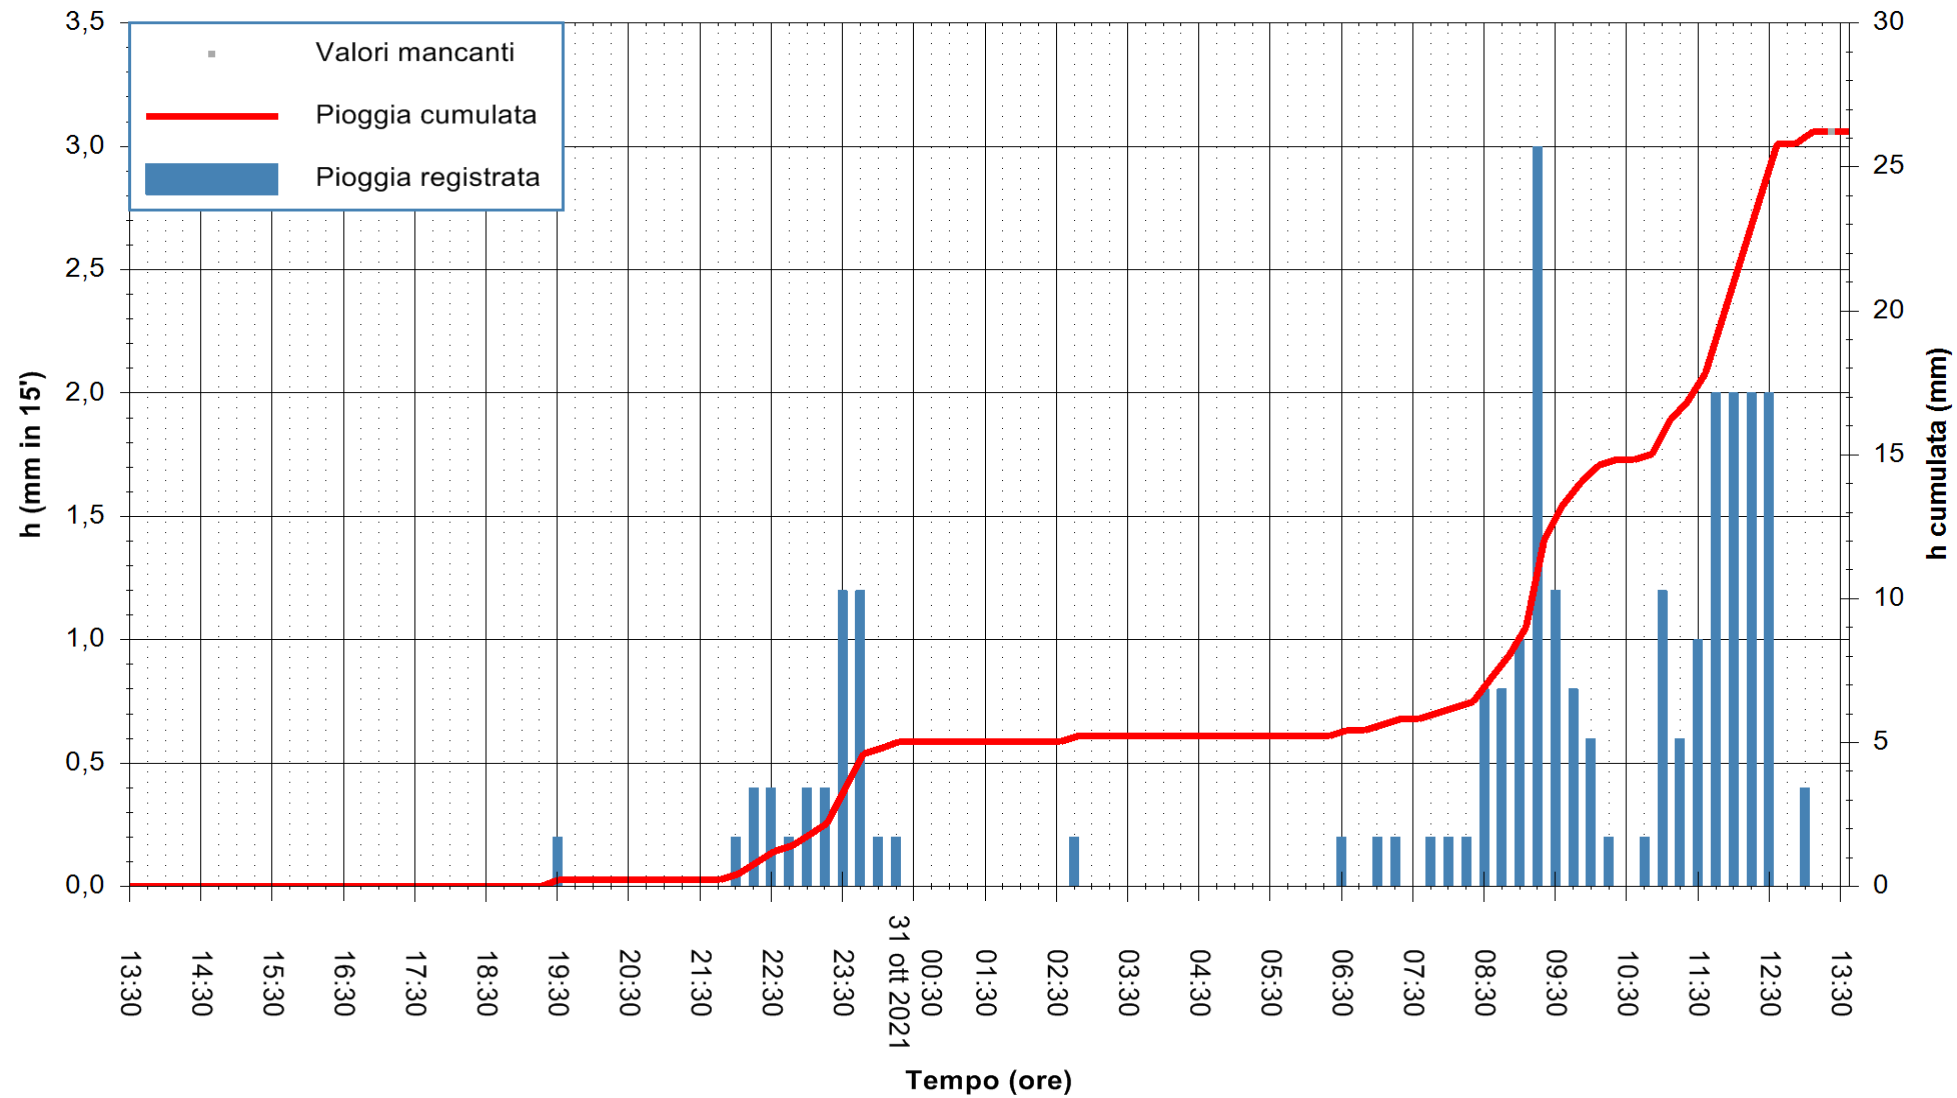

Stazione pluviometrica DIGA IS BARROCUS
Area DIGA IS BARROCUS

Pioggia registrata nelle ultime 24 ore
Estrazione dati delle ore 13:48 del 31/10/2021
Ultimo dato disponibile: 31/10/2021 alle 13:15

ARPAS
F.to il Dirigente Responsabile
Dott. Giuseppe Bianco

REGIONE AUTONOMA DE SARDIGNA
REGIONE AUTONOMA DELLA SARDEGNA

Stazione pluviometrica FLUMINI MANNU A FURTEI
Area PONTE SUL F.MANNU
Pioggia registrata nelle ultime 24 ore
Estrazione dati delle ore 13:48 del 31/10/2021
Ultimo dato disponibile: 31/10/2021 alle 13:15

ARPAS
F.to il Dirigente Responsabile
Dott. Giuseppe Bianco

REGIONE AUTÒNOMA DE SARDIGNA
REGIONE AUTONOMA DELLA SARDEGNA

Stazione pluviometrica CAPOTERRA POGGIO DEI PINI
 Area POGGIO DEI PINI
 Pioggia registrata nelle ultime 24 ore
 Estrazione dati delle ore 13:48 del 31/10/2021
 Ultimo dato disponibile: 31/10/2021 alle 13:15

ARPAS
 F.to il Dirigente Responsabile
 Dott. Giuseppe Bianco

REGIONE AUTÒNOMA DE SARDIGNA
 REGIONE AUTONOMA DELLA SARDEGNA

Stazione pluviometrica CARBONIA C.RA FLUMENTEPIDO
Area FLUMETEPIDO

Pioggia registrata nelle ultime 24 ore
Estrazione dati delle ore 13:48 del 31/10/2021
Ultimo dato disponibile: 31/10/2021 alle 13:15