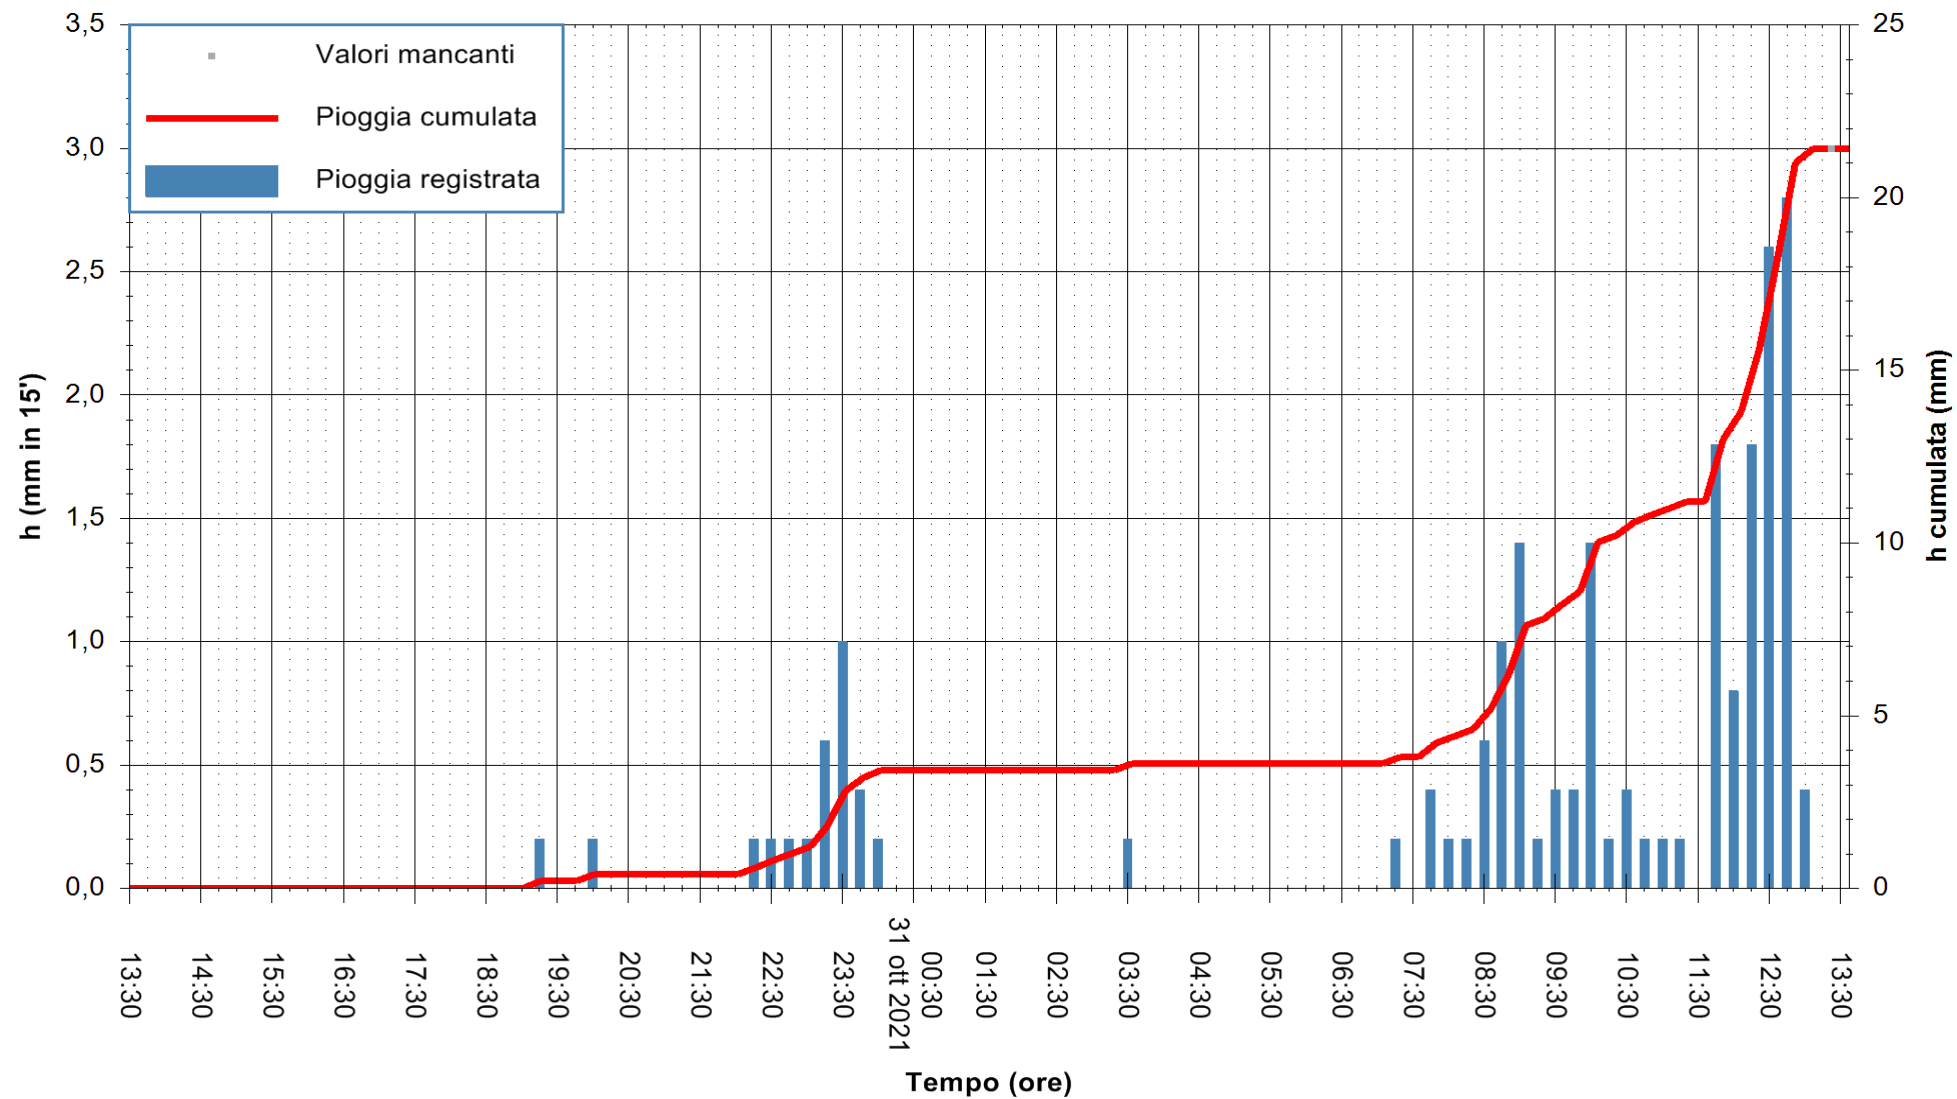

Stazione pluviometrica DIGA IS BARROCUS
Area DIGA IS BARROCUS

Pioggia registrata nelle ultime 24 ore
Estrazione dati delle ore 13:48 del 31/10/2021
Ultimo dato disponibile: 31/10/2021 alle 13:15

ARPAS
F.to il Dirigente Responsabile
Dott. Giuseppe Bianco

REGIONE AUTONOMA DE SARDIGNA
REGIONE AUTONOMA DELLA SARDEGNA

Stazione pluviometrica FLUMINI MANNU A FURTEI
Area PONTE SUL F.MANNU
Pioggia registrata nelle ultime 24 ore
Estrazione dati delle ore 13:48 del 31/10/2021
Ultimo dato disponibile: 31/10/2021 alle 13:15

ARPAS
F.to il Dirigente Responsabile
Dott. Giuseppe Bianco

REGIONE AUTÒNOMA DE SARDIGNA
REGIONE AUTONOMA DELLA SARDEGNA

Stazione pluviometrica CAPOTERRA POGGIO DEI PINI
 Area POGGIO DEI PINI
 Pioggia registrata nelle ultime 24 ore
 Estrazione dati delle ore 13:48 del 31/10/2021
 Ultimo dato disponibile: 31/10/2021 alle 13:15

ARPAS
 F.to il Dirigente Responsabile
 Dott. Giuseppe Bianco

REGIONE AUTÒNOMA DE SARDIGNA
 REGIONE AUTONOMA DELLA SARDEGNA

Stazione pluviometrica CARBONIA C.RA FLUMENTEPIDO
Area FLUMETEPIDO

Pioggia registrata nelle ultime 24 ore
Estrazione dati delle ore 13:48 del 31/10/2021
Ultimo dato disponibile: 31/10/2021 alle 13:15