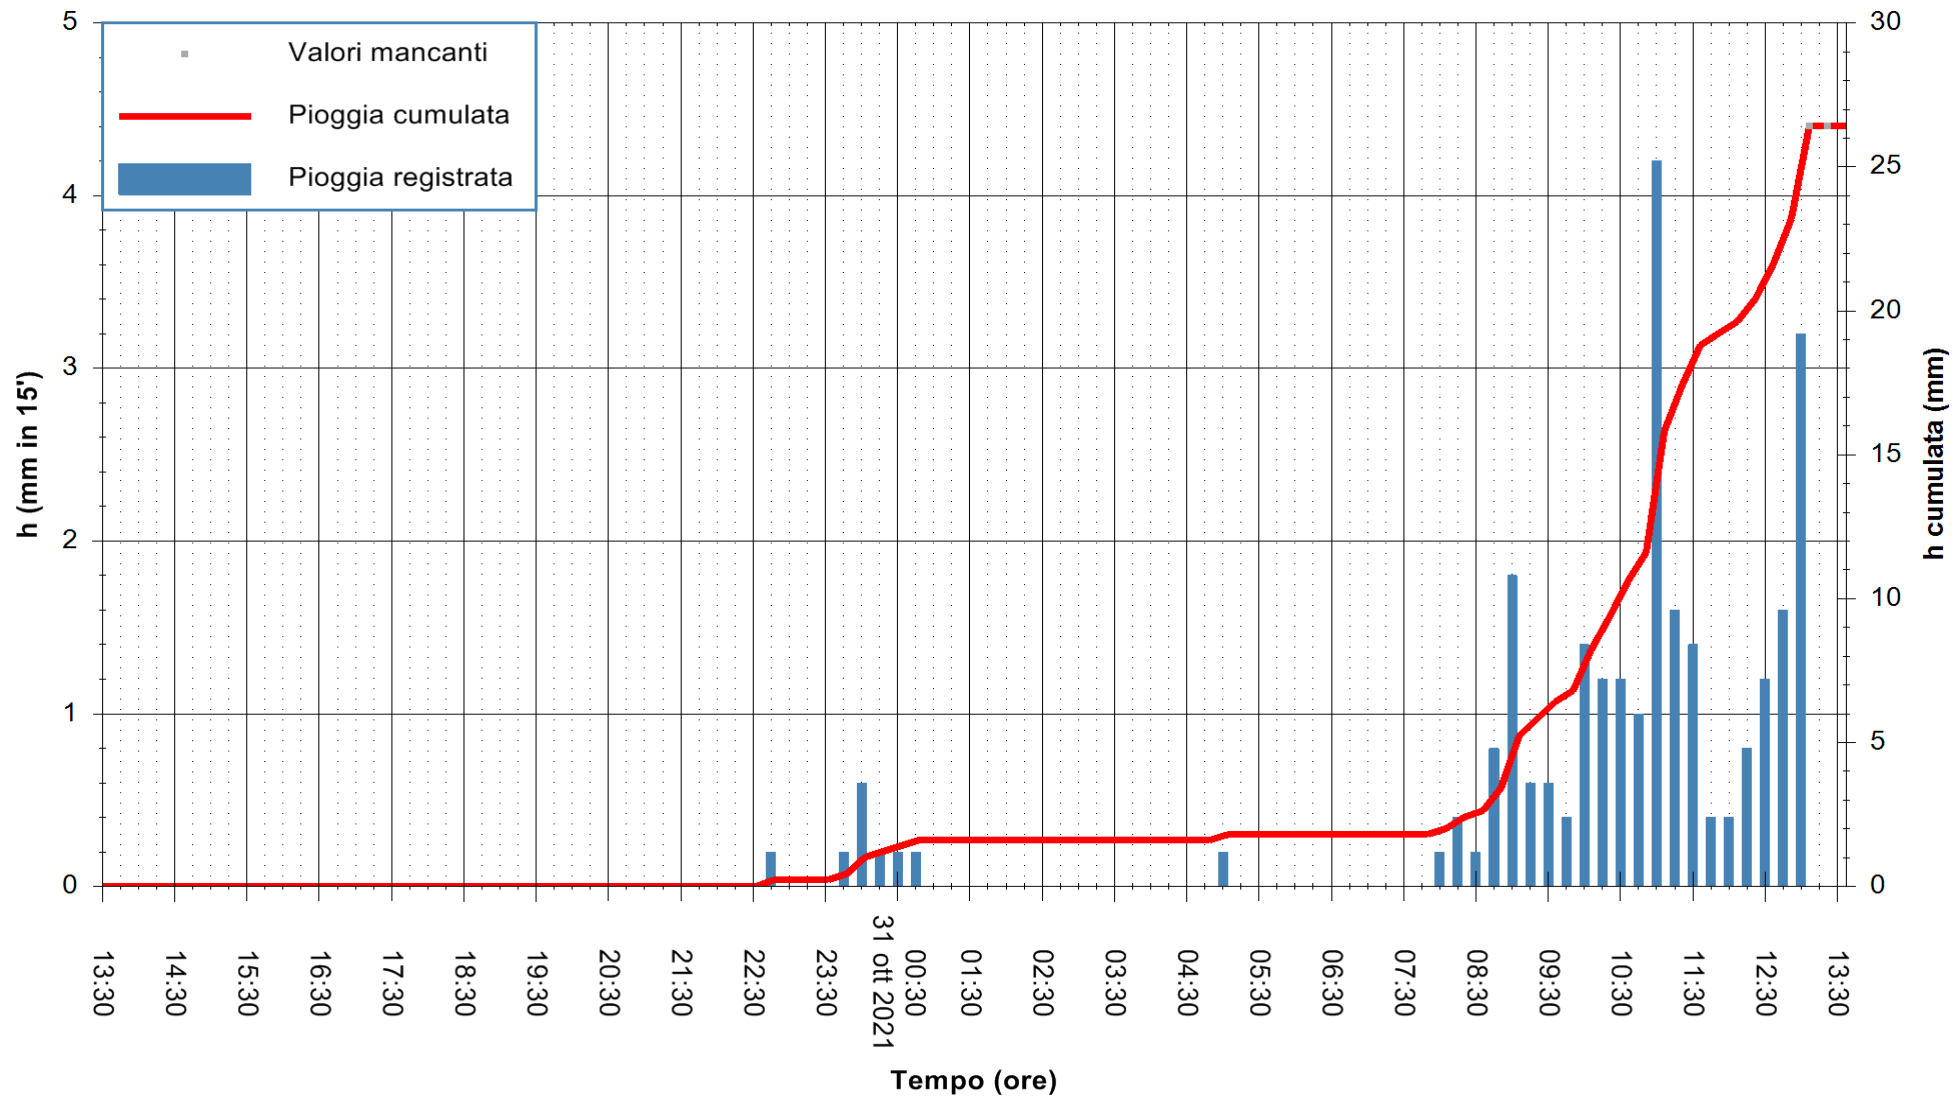

Stazione pluviometrica DIGA IS BARROCUS
Area DIGA IS BARROCUS

Pioggia registrata nelle ultime 24 ore
Estrazione dati delle ore 13:48 del 31/10/2021
Ultimo dato disponibile: 31/10/2021 alle 13:15

ARPAS
F.to il Dirigente Responsabile
Dott. Giuseppe Bianco

REGIONE AUTONOMA DE SARDIGNA
REGIONE AUTONOMA DELLA SARDEGNA

Stazione pluviometrica FLUMINI MANNU A FURTEI
Area PONTE SUL F.MANNU
Pioggia registrata nelle ultime 24 ore
Estrazione dati delle ore 13:48 del 31/10/2021
Ultimo dato disponibile: 31/10/2021 alle 13:15

ARPAS
F.to il Dirigente Responsabile
Dott. Giuseppe Bianco

REGIONE AUTÒNOMA DE SARDIGNA
REGIONE AUTONOMA DELLA SARDEGNA

Stazione pluviometrica CAPOTERRA POGGIO DEI PINI
 Area POGGIO DEI PINI
 Pioggia registrata nelle ultime 24 ore
 Estrazione dati delle ore 13:48 del 31/10/2021
 Ultimo dato disponibile: 31/10/2021 alle 13:15

ARPAS
 F.to il Dirigente Responsabile
 Dott. Giuseppe Bianco

REGIONE AUTÒNOMA DE SARDIGNA
 REGIONE AUTONOMA DELLA SARDEGNA

Stazione pluviometrica CARBONIA C.RA FLUMENTEPIDO
Area FLUMETEPIDO

Pioggia registrata nelle ultime 24 ore
Estrazione dati delle ore 13:48 del 31/10/2021
Ultimo dato disponibile: 31/10/2021 alle 13:15