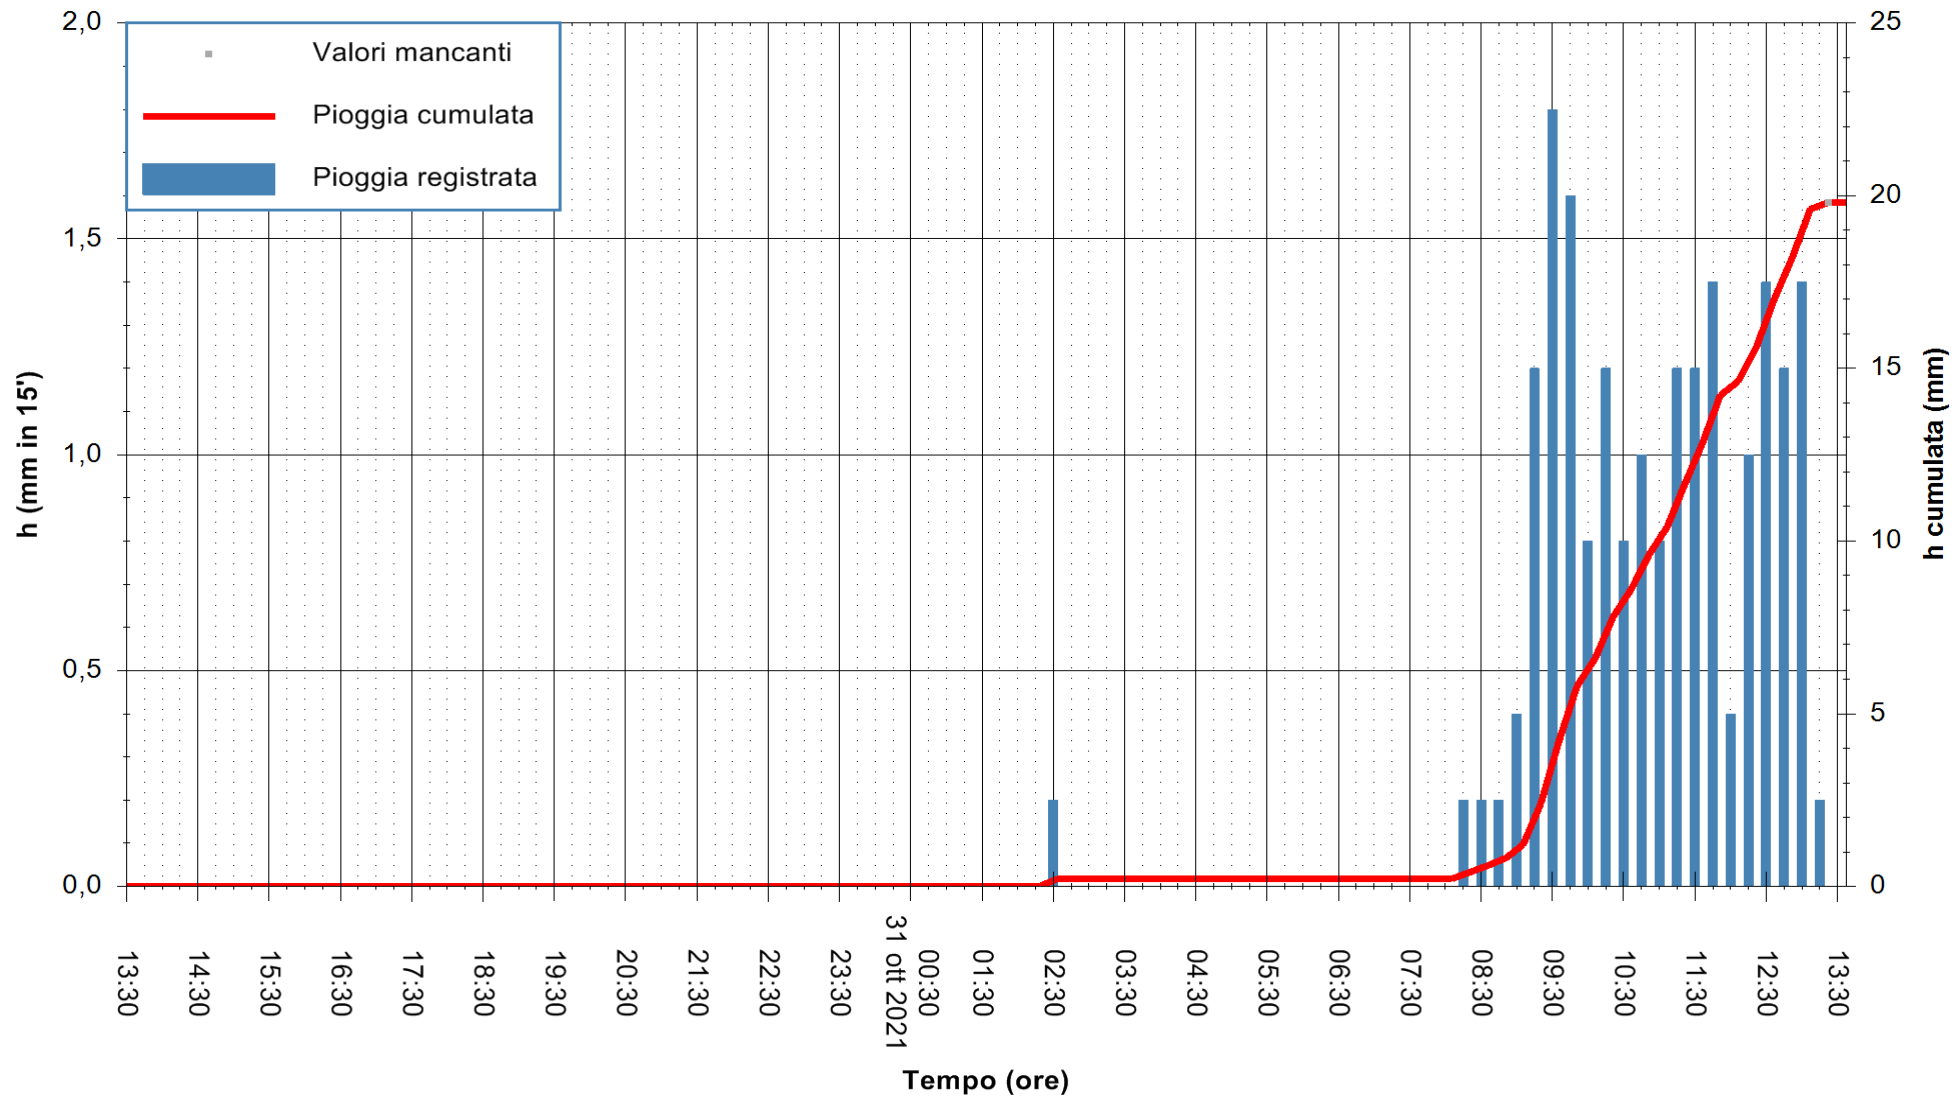

Stazione pluviometrica DIGA IS BARROCUS
Area DIGA IS BARROCUS

Pioggia registrata nelle ultime 24 ore
Estrazione dati delle ore 13:48 del 31/10/2021
Ultimo dato disponibile: 31/10/2021 alle 13:15

ARPAS
F.to il Dirigente Responsabile
Dott. Giuseppe Bianco

REGIONE AUTONOMA DE SARDIGNA
REGIONE AUTONOMA DELLA SARDEGNA

Stazione pluviometrica FLUMINI MANNU A FURTEI
Area PONTE SUL F.MANNU
Pioggia registrata nelle ultime 24 ore
Estrazione dati delle ore 13:48 del 31/10/2021
Ultimo dato disponibile: 31/10/2021 alle 13:15

ARPAS
F.to il Dirigente Responsabile
Dott. Giuseppe Bianco

REGIONE AUTÒNOMA DE SARDIGNA
REGIONE AUTONOMA DELLA SARDEGNA

Stazione pluviometrica CAPOTERRA POGGIO DEI PINI
 Area POGGIO DEI PINI
 Pioggia registrata nelle ultime 24 ore
 Estrazione dati delle ore 13:48 del 31/10/2021
 Ultimo dato disponibile: 31/10/2021 alle 13:15

ARPAS
 F.to il Dirigente Responsabile
 Dott. Giuseppe Bianco

REGIONE AUTÒNOMA DE SARDIGNA
 REGIONE AUTONOMA DELLA SARDEGNA

Stazione pluviometrica CARBONIA C.RA FLUMENTEPIDO
Area FLUMETEPIDO

Pioggia registrata nelle ultime 24 ore
Estrazione dati delle ore 13:48 del 31/10/2021
Ultimo dato disponibile: 31/10/2021 alle 13:15