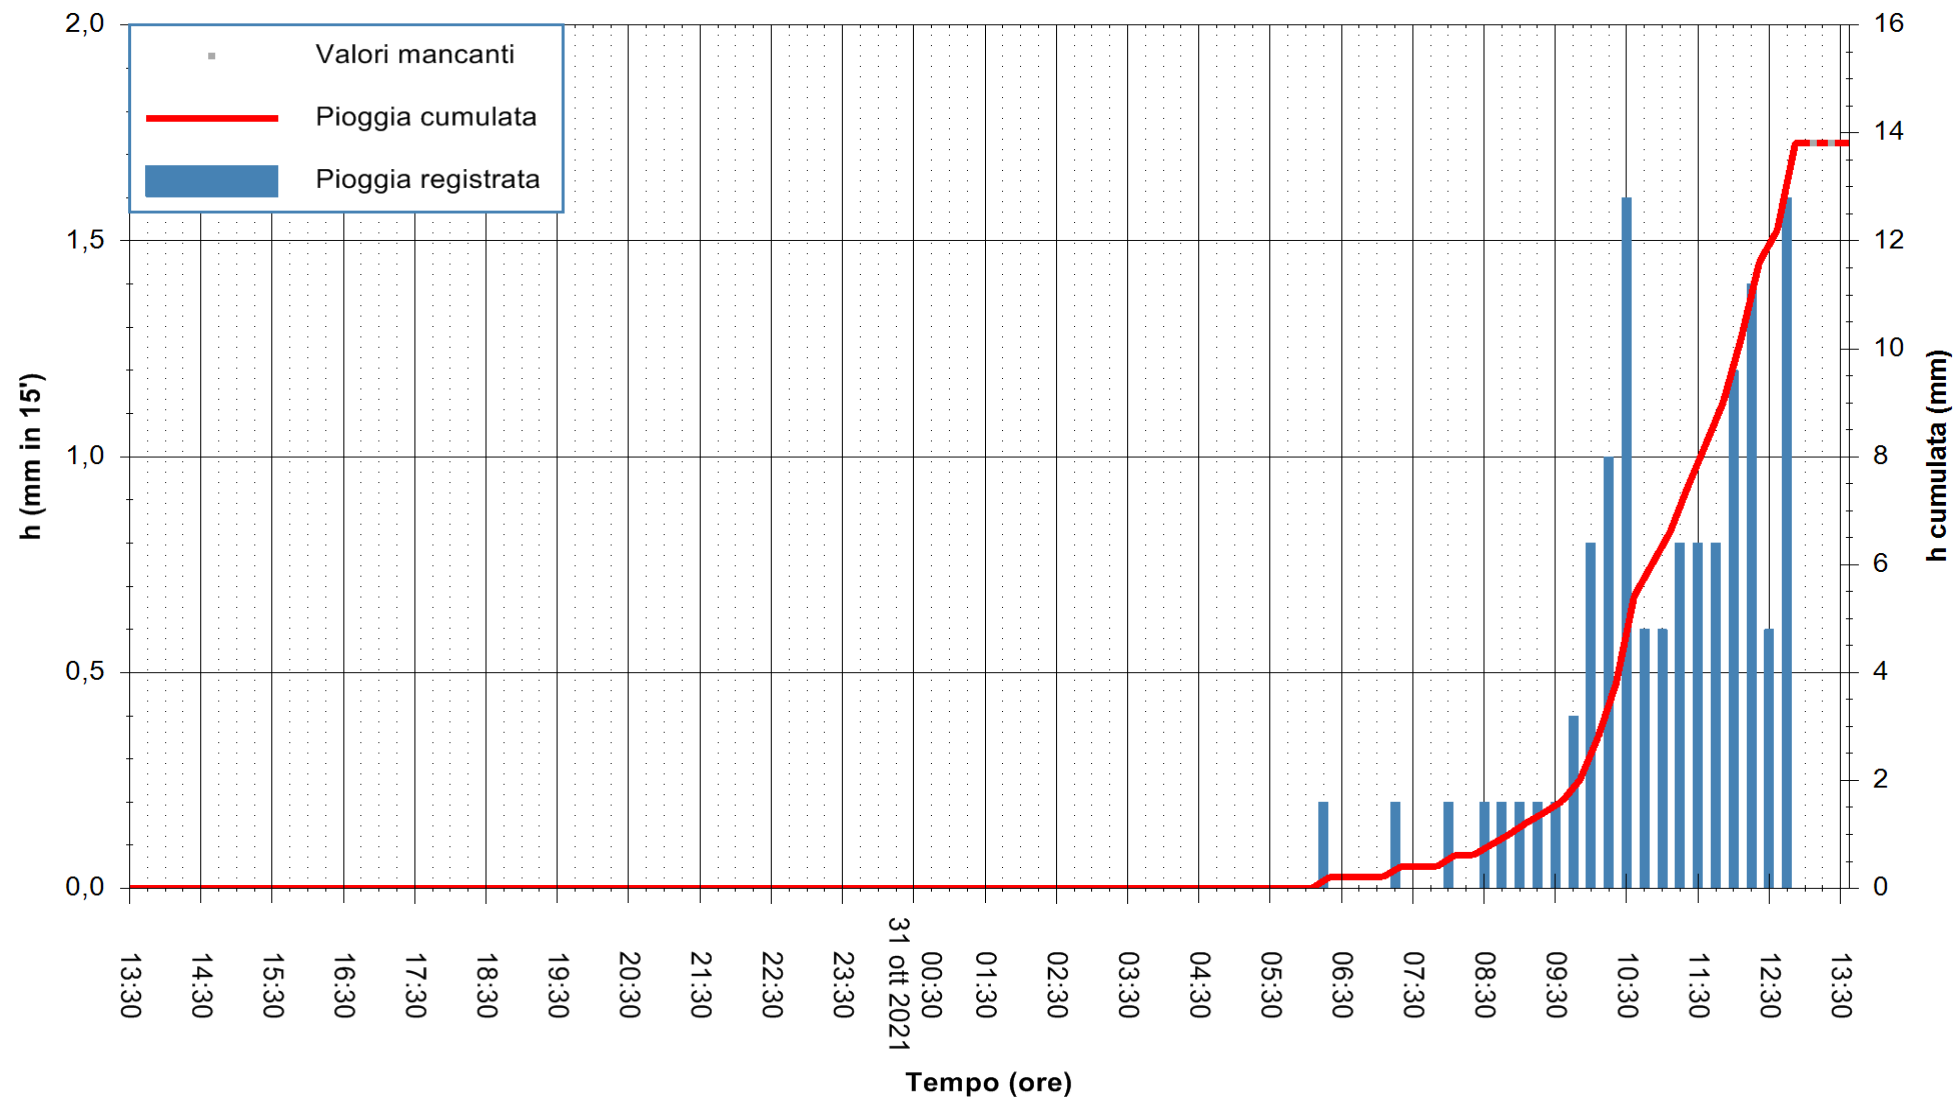

ARPAS
F.to il Dirigente Responsabile
Dott. Giuseppe Bianco

REGIONE AUTÒNOMA DE SARDIGNA
REGIONE AUTONOMA DELLA SARDEGNA

Stazione pluviometrica CAPOTERRA POGGIO DEI PINI
 Area POGGIO DEI PINI
 Pioggia registrata nelle ultime 24 ore
 Estrazione dati delle ore 13:48 del 31/10/2021
 Ultimo dato disponibile: 31/10/2021 alle 13:15

ARPAS
 F.to il Dirigente Responsabile
 Dott. Giuseppe Bianco

REGIONE AUTÒNOMA DE SARDIGNA
 REGIONE AUTONOMA DELLA SARDEGNA

Stazione pluviometrica CARBONIA C.RA FLUMENTEPIDO
Area FLUMETEPIDO

Pioggia registrata nelle ultime 24 ore
Estrazione dati delle ore 13:48 del 31/10/2021
Ultimo dato disponibile: 31/10/2021 alle 13:15