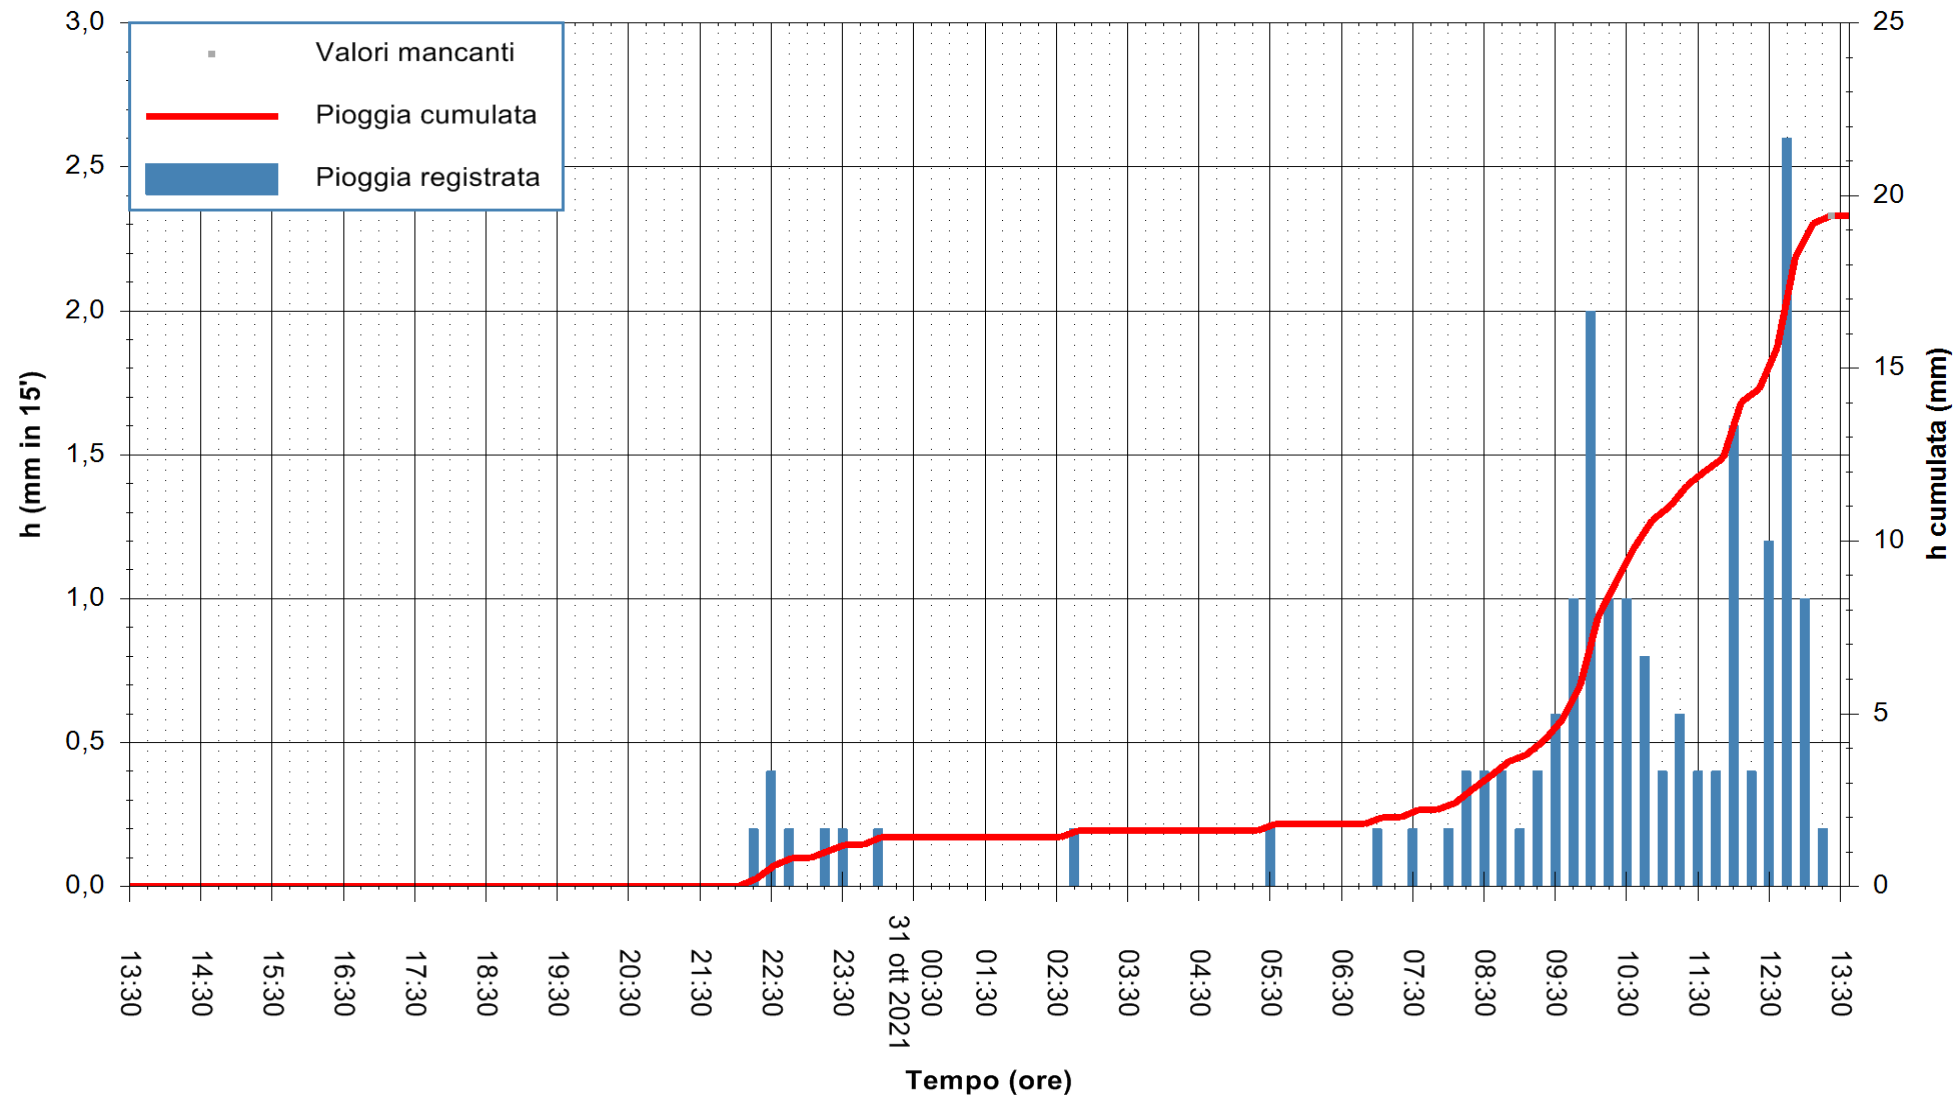

Stazione pluviometrica DIGA IS BARROCUS
Area DIGA IS BARROCUS

Pioggia registrata nelle ultime 24 ore
Estrazione dati delle ore 13:48 del 31/10/2021
Ultimo dato disponibile: 31/10/2021 alle 13:15

ARPAS
F.to il Dirigente Responsabile
Dott. Giuseppe Bianco

REGIONE AUTONOMA DE SARDIGNA
REGIONE AUTONOMA DELLA SARDEGNA

Stazione pluviometrica FLUMINI MANNU A FURTEI
Area PONTE SUL F.MANNU
Pioggia registrata nelle ultime 24 ore
Estrazione dati delle ore 13:48 del 31/10/2021
Ultimo dato disponibile: 31/10/2021 alle 13:15

ARPAS
F.to il Dirigente Responsabile
Dott. Giuseppe Bianco

REGIONE AUTÒNOMA DE SARDIGNA
REGIONE AUTONOMA DELLA SARDEGNA

Stazione pluviometrica CAPOTERRA POGGIO DEI PINI
 Area POGGIO DEI PINI
 Pioggia registrata nelle ultime 24 ore
 Estrazione dati delle ore 13:48 del 31/10/2021
 Ultimo dato disponibile: 31/10/2021 alle 13:15

ARPAS
 F.to il Dirigente Responsabile
 Dott. Giuseppe Bianco

REGIONE AUTÒNOMA DE SARDIGNA
 REGIONE AUTONOMA DELLA SARDEGNA

Stazione pluviometrica CARBONIA C.RA FLUMENTEPIDO
Area FLUMETEPIDO

Pioggia registrata nelle ultime 24 ore
Estrazione dati delle ore 13:48 del 31/10/2021
Ultimo dato disponibile: 31/10/2021 alle 13:15