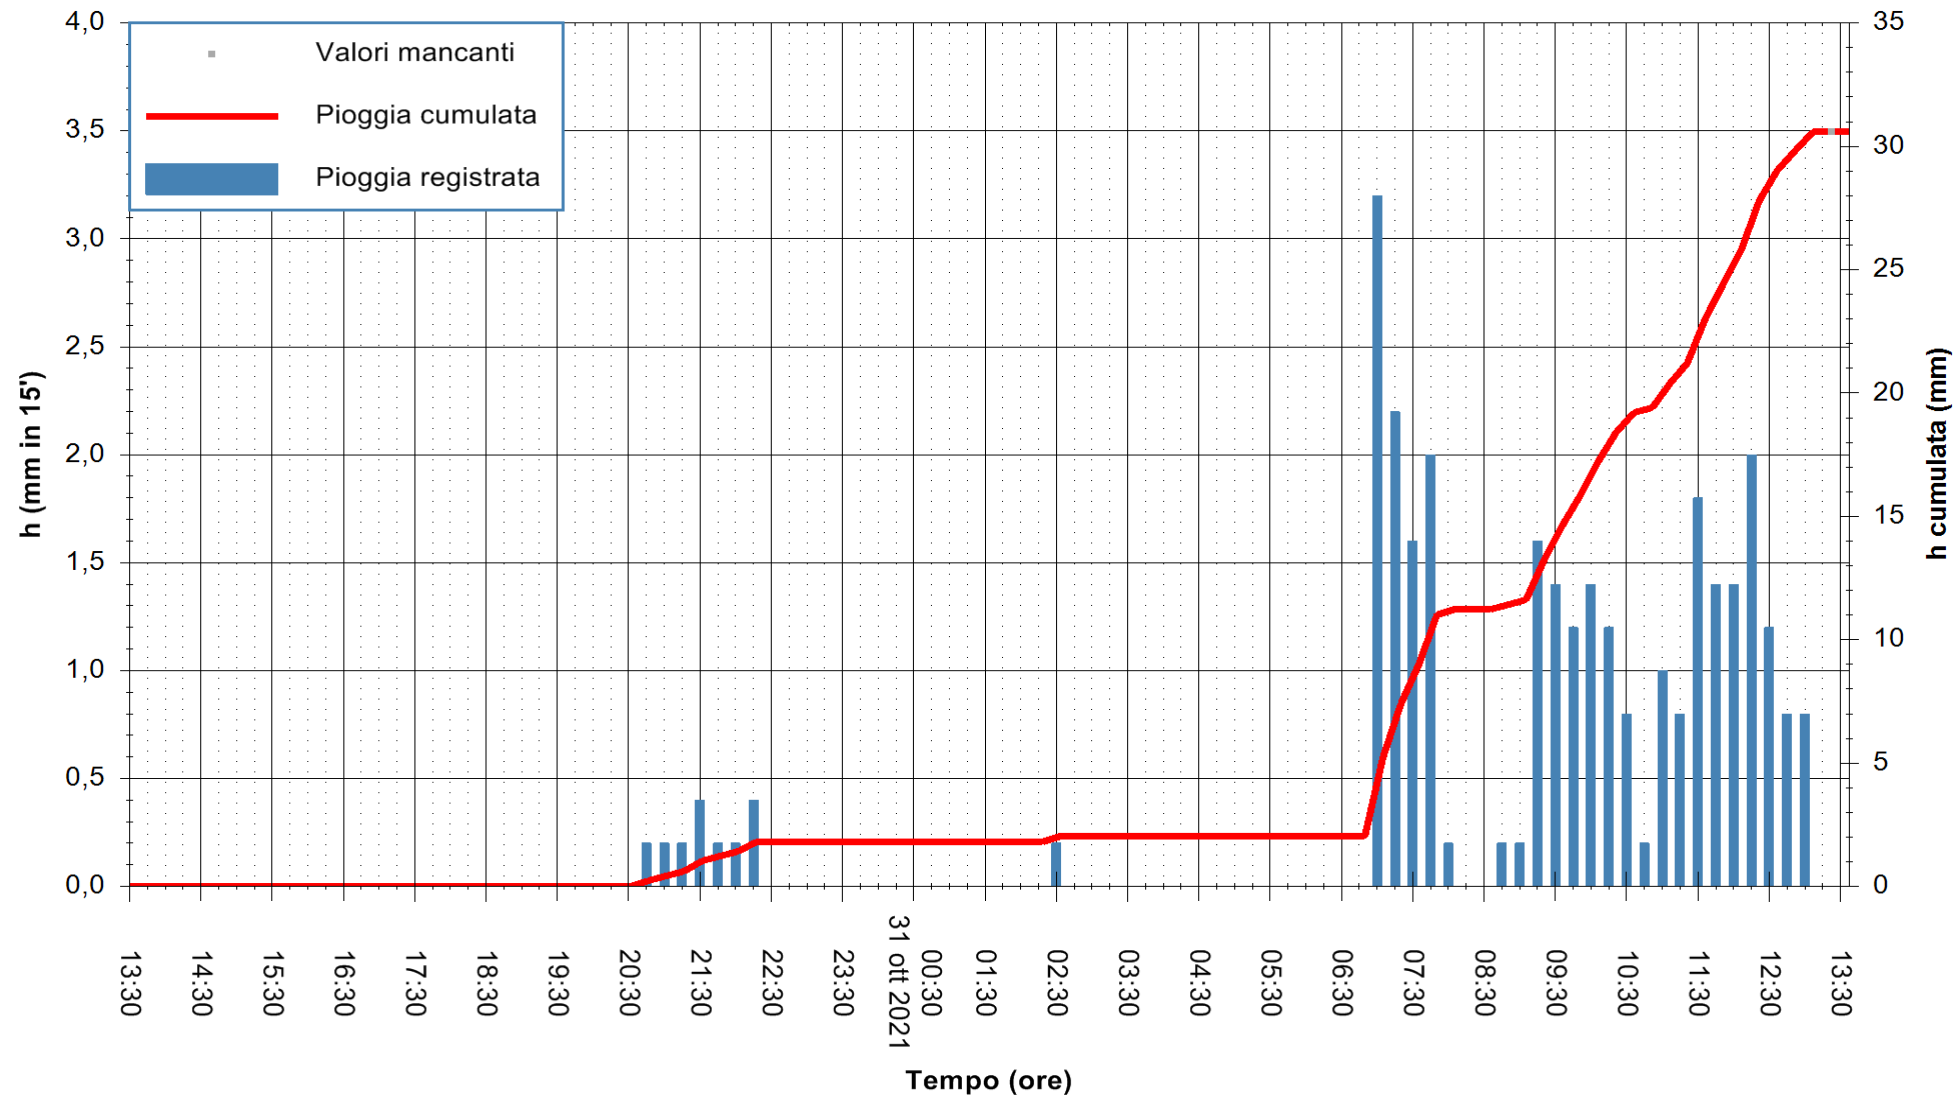

REGIONE AUTONOMA DE SARDIGNA
REGIONE AUTONOMA DELLA SARDEGNA

Stazione pluviometrica FLUMINI MANNU A FURTEI
Area PONTE SUL F.MANNU
Pioggia registrata nelle ultime 24 ore
Estrazione dati delle ore 13:48 del 31/10/2021
Ultimo dato disponibile: 31/10/2021 alle 13:15

ARPAS
F.to il Dirigente Responsabile
Dott. Giuseppe Bianco

REGIONE AUTÒNOMA DE SARDIGNA
REGIONE AUTONOMA DELLA SARDEGNA

Stazione pluviometrica CAPOTERRA POGGIO DEI PINI
 Area POGGIO DEI PINI
 Pioggia registrata nelle ultime 24 ore
 Estrazione dati delle ore 13:48 del 31/10/2021
 Ultimo dato disponibile: 31/10/2021 alle 13:15

ARPAS
 F.to il Dirigente Responsabile
 Dott. Giuseppe Bianco

REGIONE AUTÒNOMA DE SARDIGNA
 REGIONE AUTONOMA DELLA SARDEGNA

Stazione pluviometrica CARBONIA C.RA FLUMENTEPIDO
Area FLUMETEPIDO

Pioggia registrata nelle ultime 24 ore
Estrazione dati delle ore 13:48 del 31/10/2021
Ultimo dato disponibile: 31/10/2021 alle 13:15