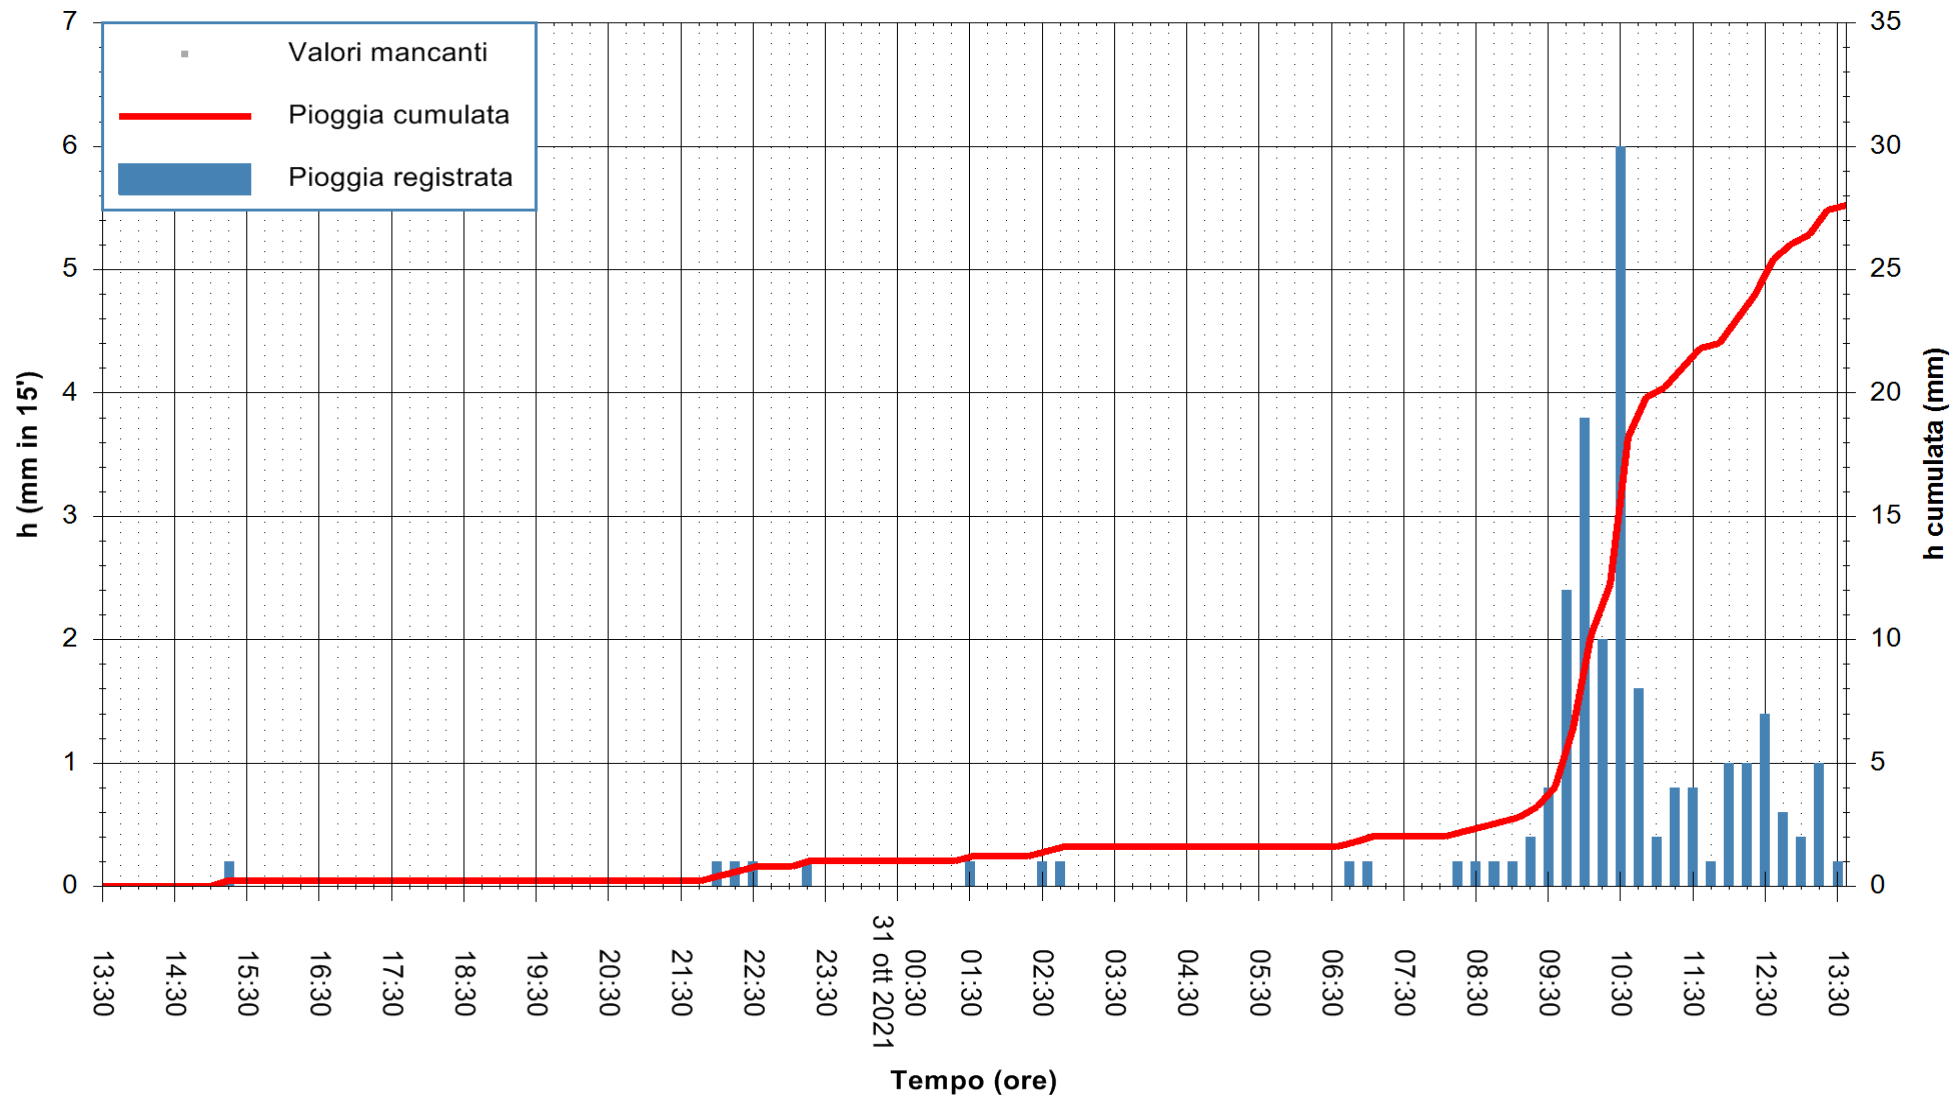

Stazione pluviometrica DIGA IS BARROCUS
Area DIGA IS BARROCUS

Pioggia registrata nelle ultime 24 ore
Estrazione dati delle ore 13:48 del 31/10/2021
Ultimo dato disponibile: 31/10/2021 alle 13:15

ARPAS
F.to il Dirigente Responsabile
Dott. Giuseppe Bianco

REGIONE AUTONOMA DE SARDIGNA
REGIONE AUTONOMA DELLA SARDEGNA

Stazione pluviometrica FLUMINI MANNU A FURTEI
Area PONTE SUL F.MANNU
Pioggia registrata nelle ultime 24 ore
Estrazione dati delle ore 13:48 del 31/10/2021
Ultimo dato disponibile: 31/10/2021 alle 13:15

ARPAS
F.to il Dirigente Responsabile
Dott. Giuseppe Bianco

REGIONE AUTÒNOMA DE SARDIGNA
REGIONE AUTONOMA DELLA SARDEGNA

Stazione pluviometrica CAPOTERRA POGGIO DEI PINI
 Area POGGIO DEI PINI
 Pioggia registrata nelle ultime 24 ore
 Estrazione dati delle ore 13:48 del 31/10/2021
 Ultimo dato disponibile: 31/10/2021 alle 13:15

ARPAS
 F.to il Dirigente Responsabile
 Dott. Giuseppe Bianco

REGIONE AUTÒNOMA DE SARDIGNA
 REGIONE AUTONOMA DELLA SARDEGNA

Stazione pluviometrica CARBONIA C.RA FLUMENTEPIDO
Area FLUMETEPIDO

Pioggia registrata nelle ultime 24 ore
Estrazione dati delle ore 13:48 del 31/10/2021
Ultimo dato disponibile: 31/10/2021 alle 13:15