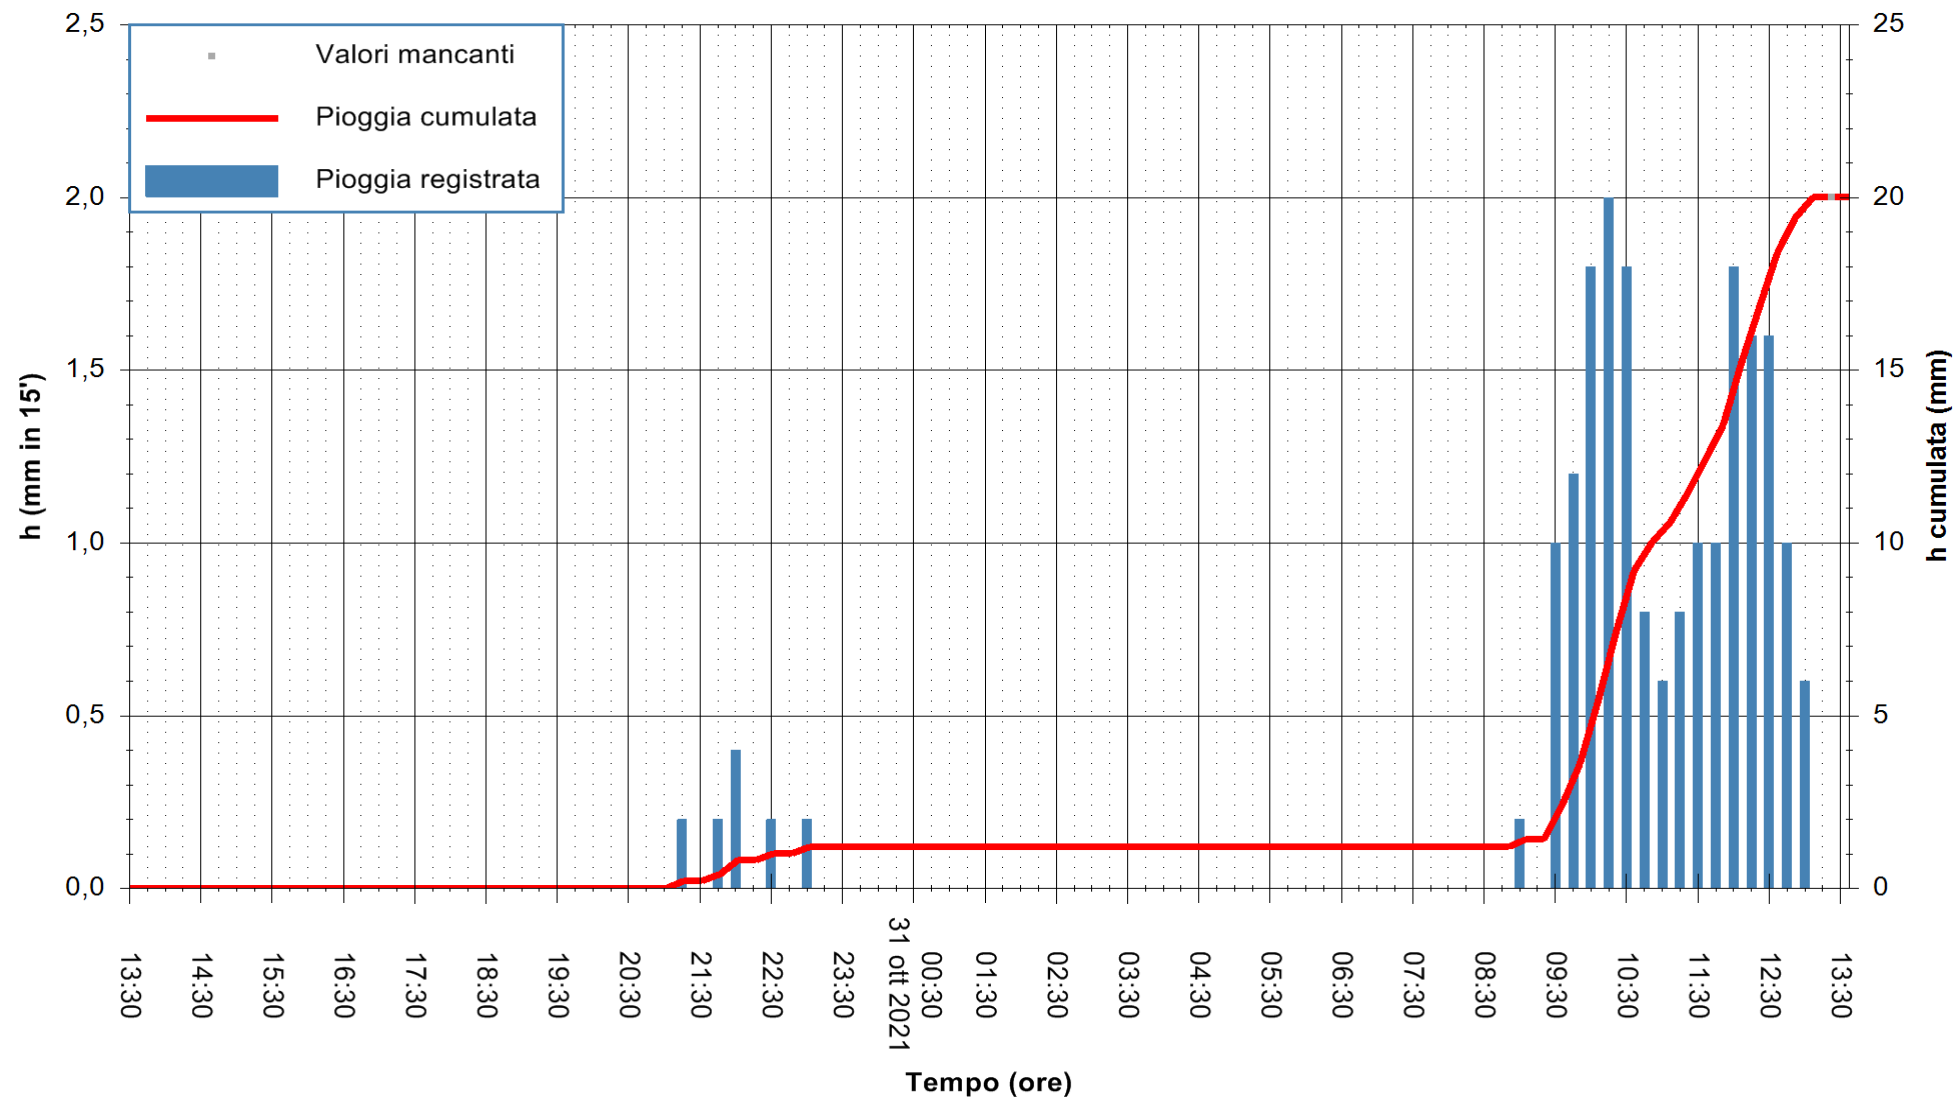

REGIONE AUTONOMA DE SARDIGNA
REGIONE AUTONOMA DELLA SARDEGNA

Stazione pluviometrica FLUMINI MANNU A FURTEI
Area PONTE SUL F.MANNU
Pioggia registrata nelle ultime 24 ore
Estrazione dati delle ore 13:48 del 31/10/2021
Ultimo dato disponibile: 31/10/2021 alle 13:15

ARPAS
F.to il Dirigente Responsabile
Dott. Giuseppe Bianco

REGIONE AUTÒNOMA DE SARDIGNA
REGIONE AUTONOMA DELLA SARDEGNA

Stazione pluviometrica CAPOTERRA POGGIO DEI PINI
 Area POGGIO DEI PINI
 Pioggia registrata nelle ultime 24 ore
 Estrazione dati delle ore 13:48 del 31/10/2021
 Ultimo dato disponibile: 31/10/2021 alle 13:15

ARPAS
 F.to il Dirigente Responsabile
 Dott. Giuseppe Bianco

REGIONE AUTÒNOMA DE SARDIGNA
 REGIONE AUTONOMA DELLA SARDEGNA

Stazione pluviometrica CARBONIA C.RA FLUMENTEPIDO
Area FLUMETEPIDO

Pioggia registrata nelle ultime 24 ore
Estrazione dati delle ore 13:48 del 31/10/2021
Ultimo dato disponibile: 31/10/2021 alle 13:15