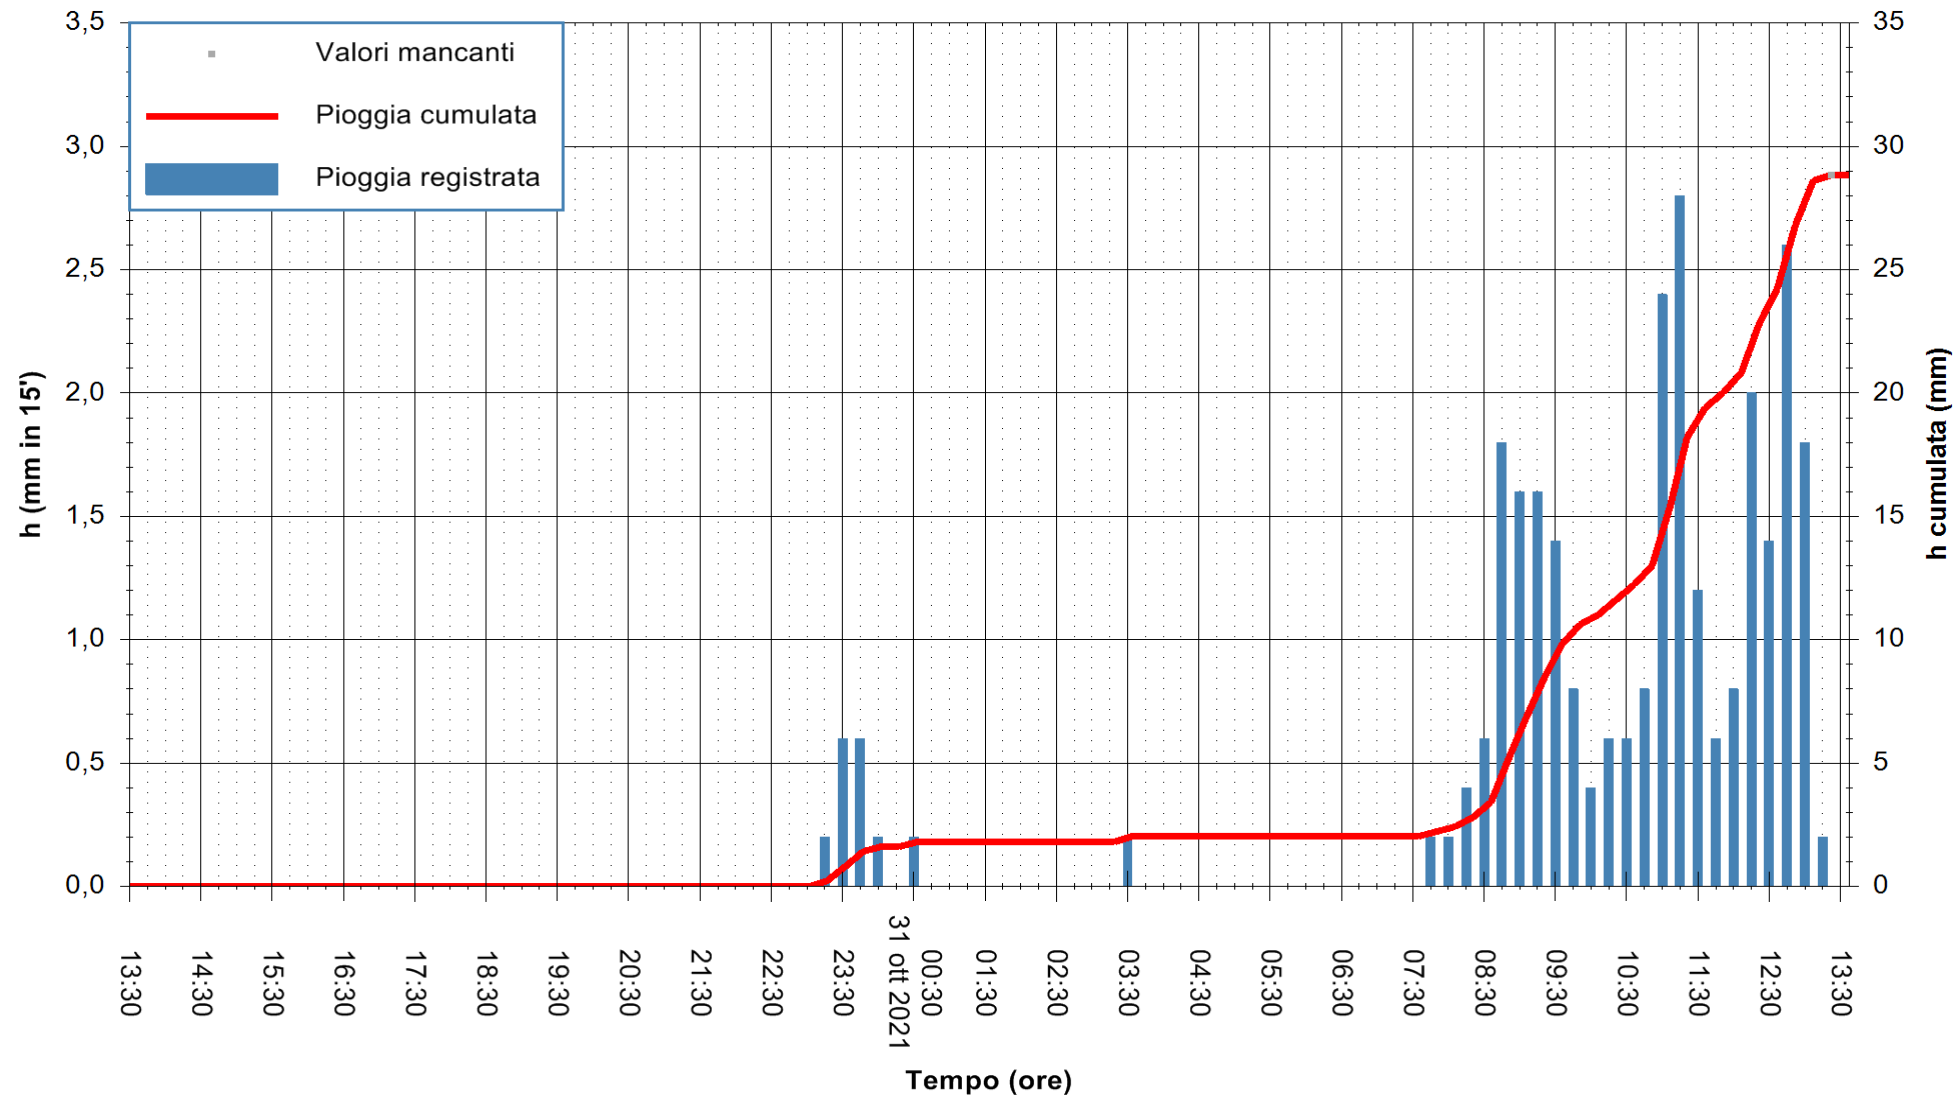

Stazione pluviometrica DIGA IS BARROCUS
Area DIGA IS BARROCUS

Pioggia registrata nelle ultime 24 ore
Estrazione dati delle ore 13:48 del 31/10/2021
Ultimo dato disponibile: 31/10/2021 alle 13:15

ARPAS
F.to il Dirigente Responsabile
Dott. Giuseppe Bianco

REGIONE AUTONOMA DE SARDIGNA
REGIONE AUTONOMA DELLA SARDEGNA

Stazione pluviometrica FLUMINI MANNU A FURTEI
Area PONTE SUL F.MANNU
Pioggia registrata nelle ultime 24 ore
Estrazione dati delle ore 13:48 del 31/10/2021
Ultimo dato disponibile: 31/10/2021 alle 13:15

ARPAS
F.to il Dirigente Responsabile
Dott. Giuseppe Bianco

REGIONE AUTÒNOMA DE SARDIGNA
REGIONE AUTONOMA DELLA SARDEGNA

Stazione pluviometrica CAPOTERRA POGGIO DEI PINI
 Area POGGIO DEI PINI
 Pioggia registrata nelle ultime 24 ore
 Estrazione dati delle ore 13:48 del 31/10/2021
 Ultimo dato disponibile: 31/10/2021 alle 13:15

ARPAS
 F.to il Dirigente Responsabile
 Dott. Giuseppe Bianco

REGIONE AUTÒNOMA DE SARDIGNA
 REGIONE AUTONOMA DELLA SARDEGNA

Stazione pluviometrica CARBONIA C.RA FLUMENTEPIDO
Area FLUMETEPIDO

Pioggia registrata nelle ultime 24 ore
Estrazione dati delle ore 13:48 del 31/10/2021
Ultimo dato disponibile: 31/10/2021 alle 13:15