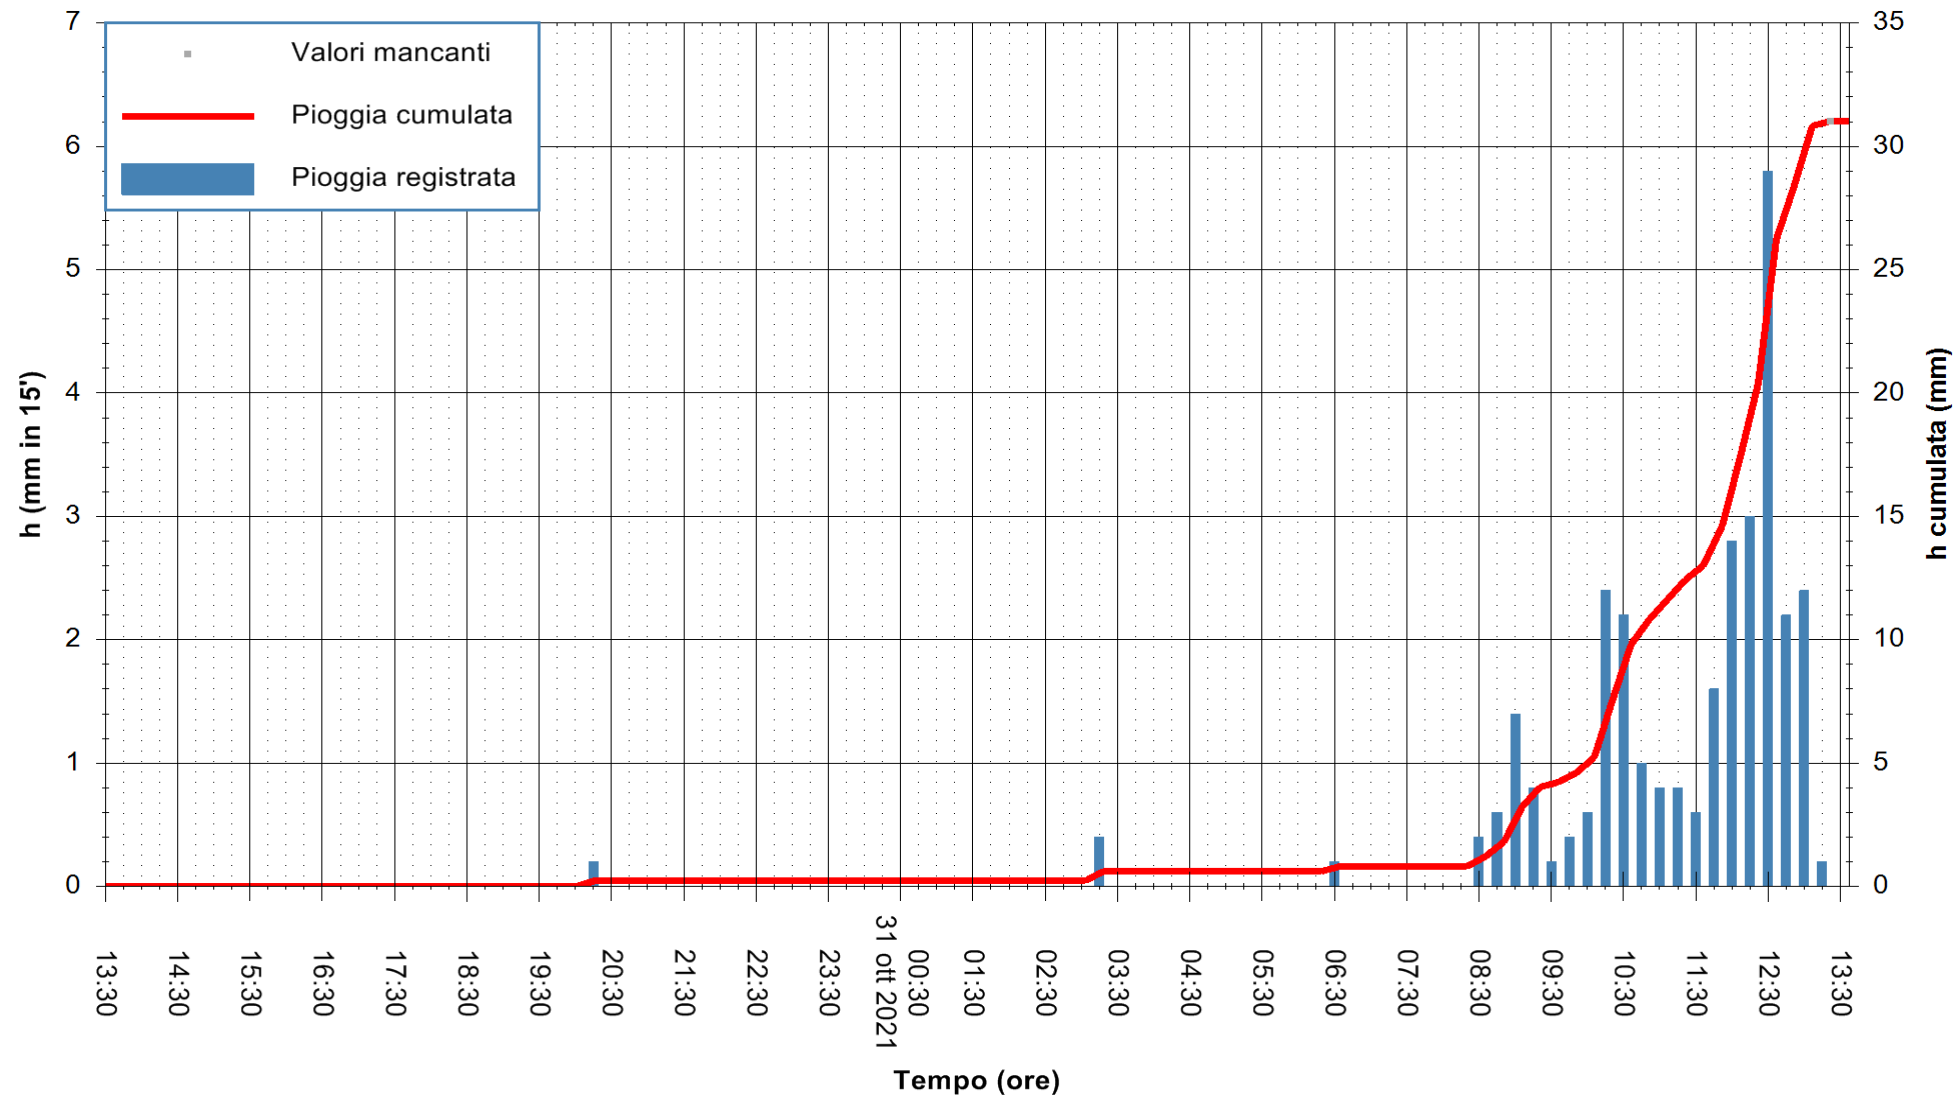

Stazione pluviometrica DIGA IS BARROCUS
Area DIGA IS BARROCUS

Pioggia registrata nelle ultime 24 ore
Estrazione dati delle ore 13:48 del 31/10/2021
Ultimo dato disponibile: 31/10/2021 alle 13:15

ARPAS
F.to il Dirigente Responsabile
Dott. Giuseppe Bianco

REGIONE AUTONOMA DE SARDIGNA
REGIONE AUTONOMA DELLA SARDEGNA

Stazione pluviometrica FLUMINI MANNU A FURTEI
Area PONTE SUL F.MANNU
Pioggia registrata nelle ultime 24 ore
Estrazione dati delle ore 13:48 del 31/10/2021
Ultimo dato disponibile: 31/10/2021 alle 13:15

ARPAS
F.to il Dirigente Responsabile
Dott. Giuseppe Bianco

REGIONE AUTÒNOMA DE SARDIGNA
REGIONE AUTONOMA DELLA SARDEGNA

Stazione pluviometrica CAPOTERRA POGGIO DEI PINI
 Area POGGIO DEI PINI
 Pioggia registrata nelle ultime 24 ore
 Estrazione dati delle ore 13:48 del 31/10/2021
 Ultimo dato disponibile: 31/10/2021 alle 13:15

ARPAS
 F.to il Dirigente Responsabile
 Dott. Giuseppe Bianco

REGIONE AUTÒNOMA DE SARDIGNA
 REGIONE AUTONOMA DELLA SARDEGNA

Stazione pluviometrica CARBONIA C.RA FLUMENTEPIDO
Area FLUMETEPIDO

Pioggia registrata nelle ultime 24 ore
Estrazione dati delle ore 13:48 del 31/10/2021
Ultimo dato disponibile: 31/10/2021 alle 13:15