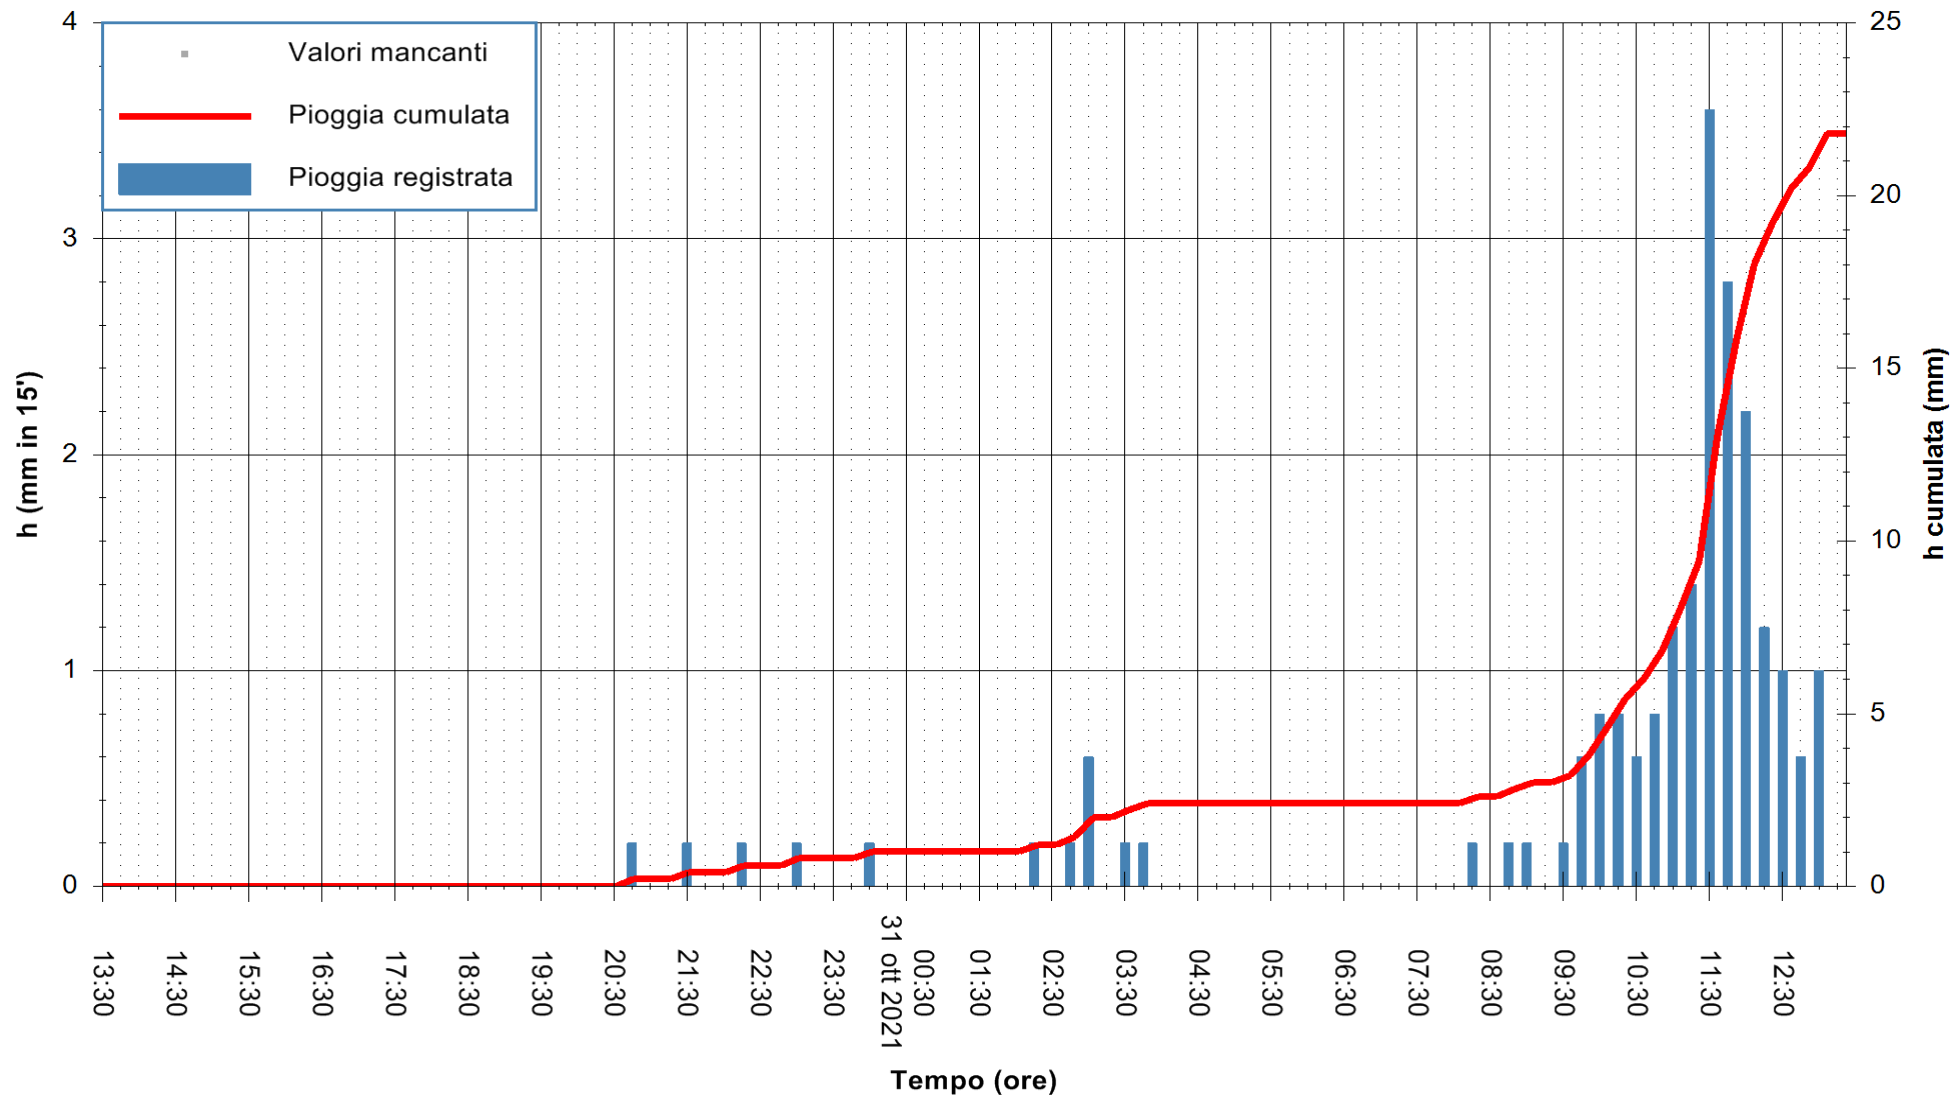

ARPAS
F.to il Dirigente Responsabile
Dott. Giuseppe Bianco

REGIONE AUTÒNOMA DE SARDIGNA
REGIONE AUTONOMA DELLA SARDEGNA

Stazione pluviometrica CAPOTERRA POGGIO DEI PINI
 Area POGGIO DEI PINI
 Pioggia registrata nelle ultime 24 ore
 Estrazione dati delle ore 13:48 del 31/10/2021
 Ultimo dato disponibile: 31/10/2021 alle 13:15

ARPAS
 F.to il Dirigente Responsabile
 Dott. Giuseppe Bianco

REGIONE AUTÒNOMA DE SARDIGNA
 REGIONE AUTONOMA DELLA SARDEGNA

Stazione pluviometrica CARBONIA C.RA FLUMENTEPIDO
Area FLUMETEPIDO

Pioggia registrata nelle ultime 24 ore
Estrazione dati delle ore 13:48 del 31/10/2021
Ultimo dato disponibile: 31/10/2021 alle 13:15