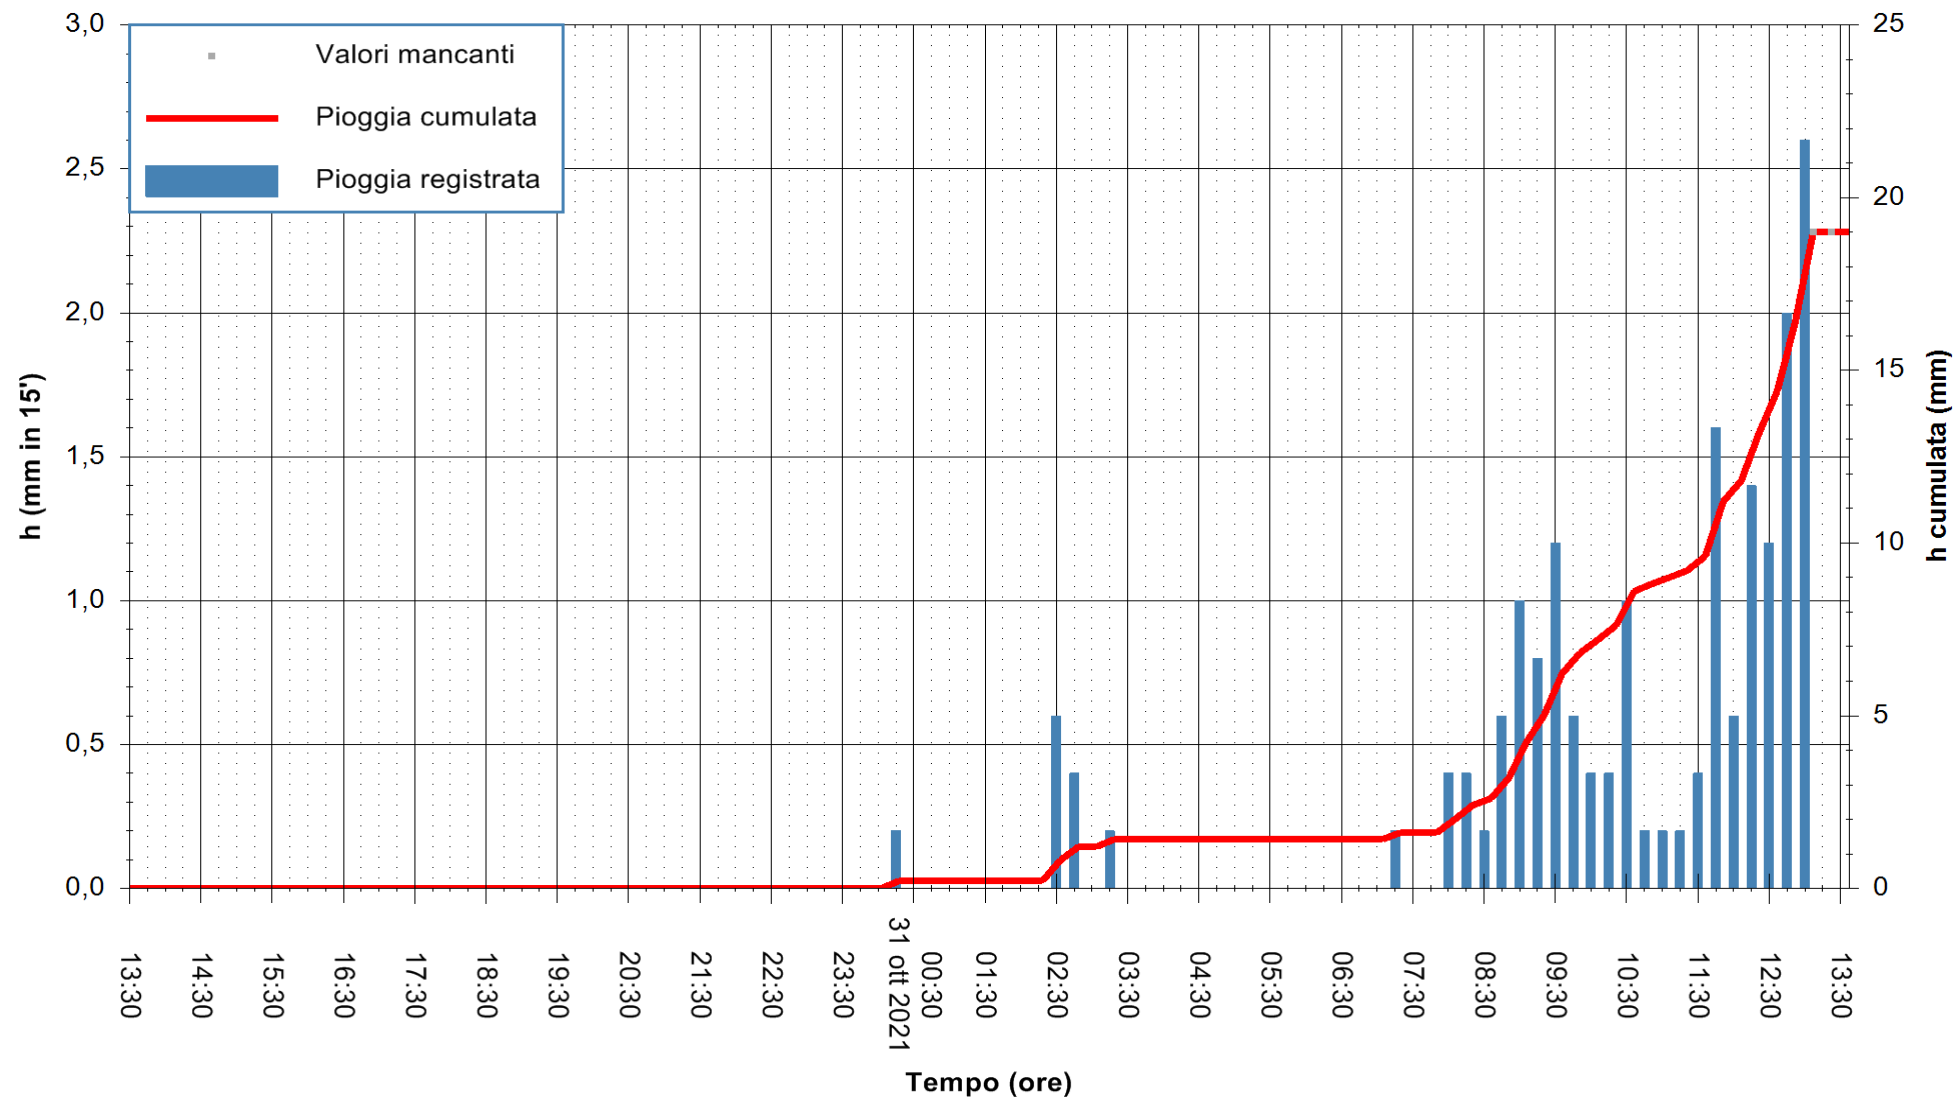

Stazione pluviometrica DIGA IS BARROCUS
Area DIGA IS BARROCUS

Pioggia registrata nelle ultime 24 ore
Estrazione dati delle ore 13:48 del 31/10/2021
Ultimo dato disponibile: 31/10/2021 alle 13:15

ARPAS
F.to il Dirigente Responsabile
Dott. Giuseppe Bianco

REGIONE AUTONOMA DE SARDIGNA
REGIONE AUTONOMA DELLA SARDEGNA

Stazione pluviometrica FLUMINI MANNU A FURTEI
Area PONTE SUL F.MANNU
Pioggia registrata nelle ultime 24 ore
Estrazione dati delle ore 13:48 del 31/10/2021
Ultimo dato disponibile: 31/10/2021 alle 13:15

ARPAS
F.to il Dirigente Responsabile
Dott. Giuseppe Bianco

REGIONE AUTÒNOMA DE SARDIGNA
REGIONE AUTONOMA DELLA SARDEGNA

Stazione pluviometrica CAPOTERRA POGGIO DEI PINI
 Area POGGIO DEI PINI
 Pioggia registrata nelle ultime 24 ore
 Estrazione dati delle ore 13:48 del 31/10/2021
 Ultimo dato disponibile: 31/10/2021 alle 13:15

ARPAS
 F.to il Dirigente Responsabile
 Dott. Giuseppe Bianco

REGIONE AUTÒNOMA DE SARDIGNA
 REGIONE AUTONOMA DELLA SARDEGNA

Stazione pluviometrica CARBONIA C.RA FLUMENTEPIDO
Area FLUMETEPIDO

Pioggia registrata nelle ultime 24 ore
Estrazione dati delle ore 13:48 del 31/10/2021
Ultimo dato disponibile: 31/10/2021 alle 13:15