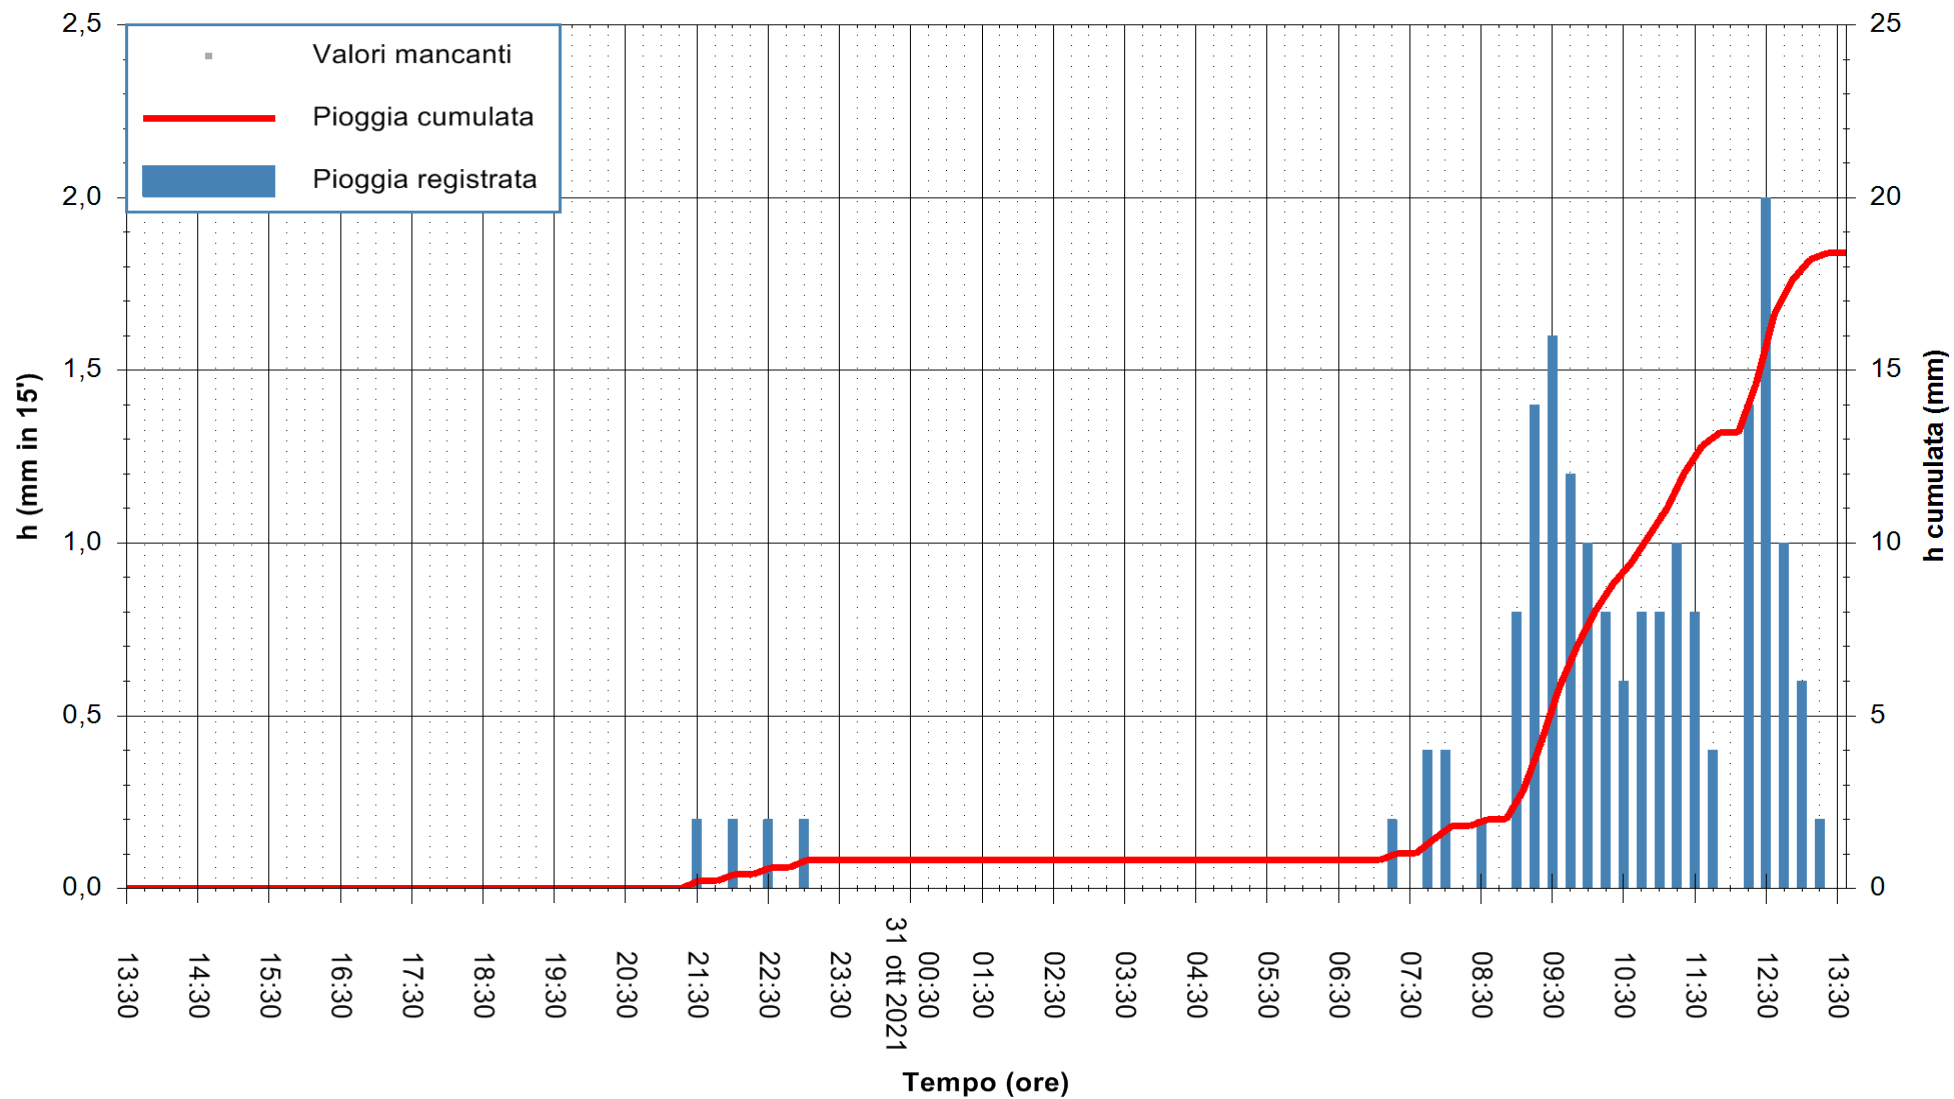

ARPAS
F.to il Dirigente Responsabile
Dott. Giuseppe Bianco

REGIONE AUTÒNOMA DE SARDIGNA
REGIONE AUTONOMA DELLA SARDEGNA

Stazione pluviometrica CAPOTERRA POGGIO DEI PINI
 Area POGGIO DEI PINI
 Pioggia registrata nelle ultime 24 ore
 Estrazione dati delle ore 13:48 del 31/10/2021
 Ultimo dato disponibile: 31/10/2021 alle 13:15

ARPAS
 F.to il Dirigente Responsabile
 Dott. Giuseppe Bianco

REGIONE AUTÒNOMA DE SARDIGNA
 REGIONE AUTONOMA DELLA SARDEGNA

Stazione pluviometrica CARBONIA C.RA FLUMENTEPIDO
Area FLUMETEPIDO

Pioggia registrata nelle ultime 24 ore
Estrazione dati delle ore 13:48 del 31/10/2021
Ultimo dato disponibile: 31/10/2021 alle 13:15