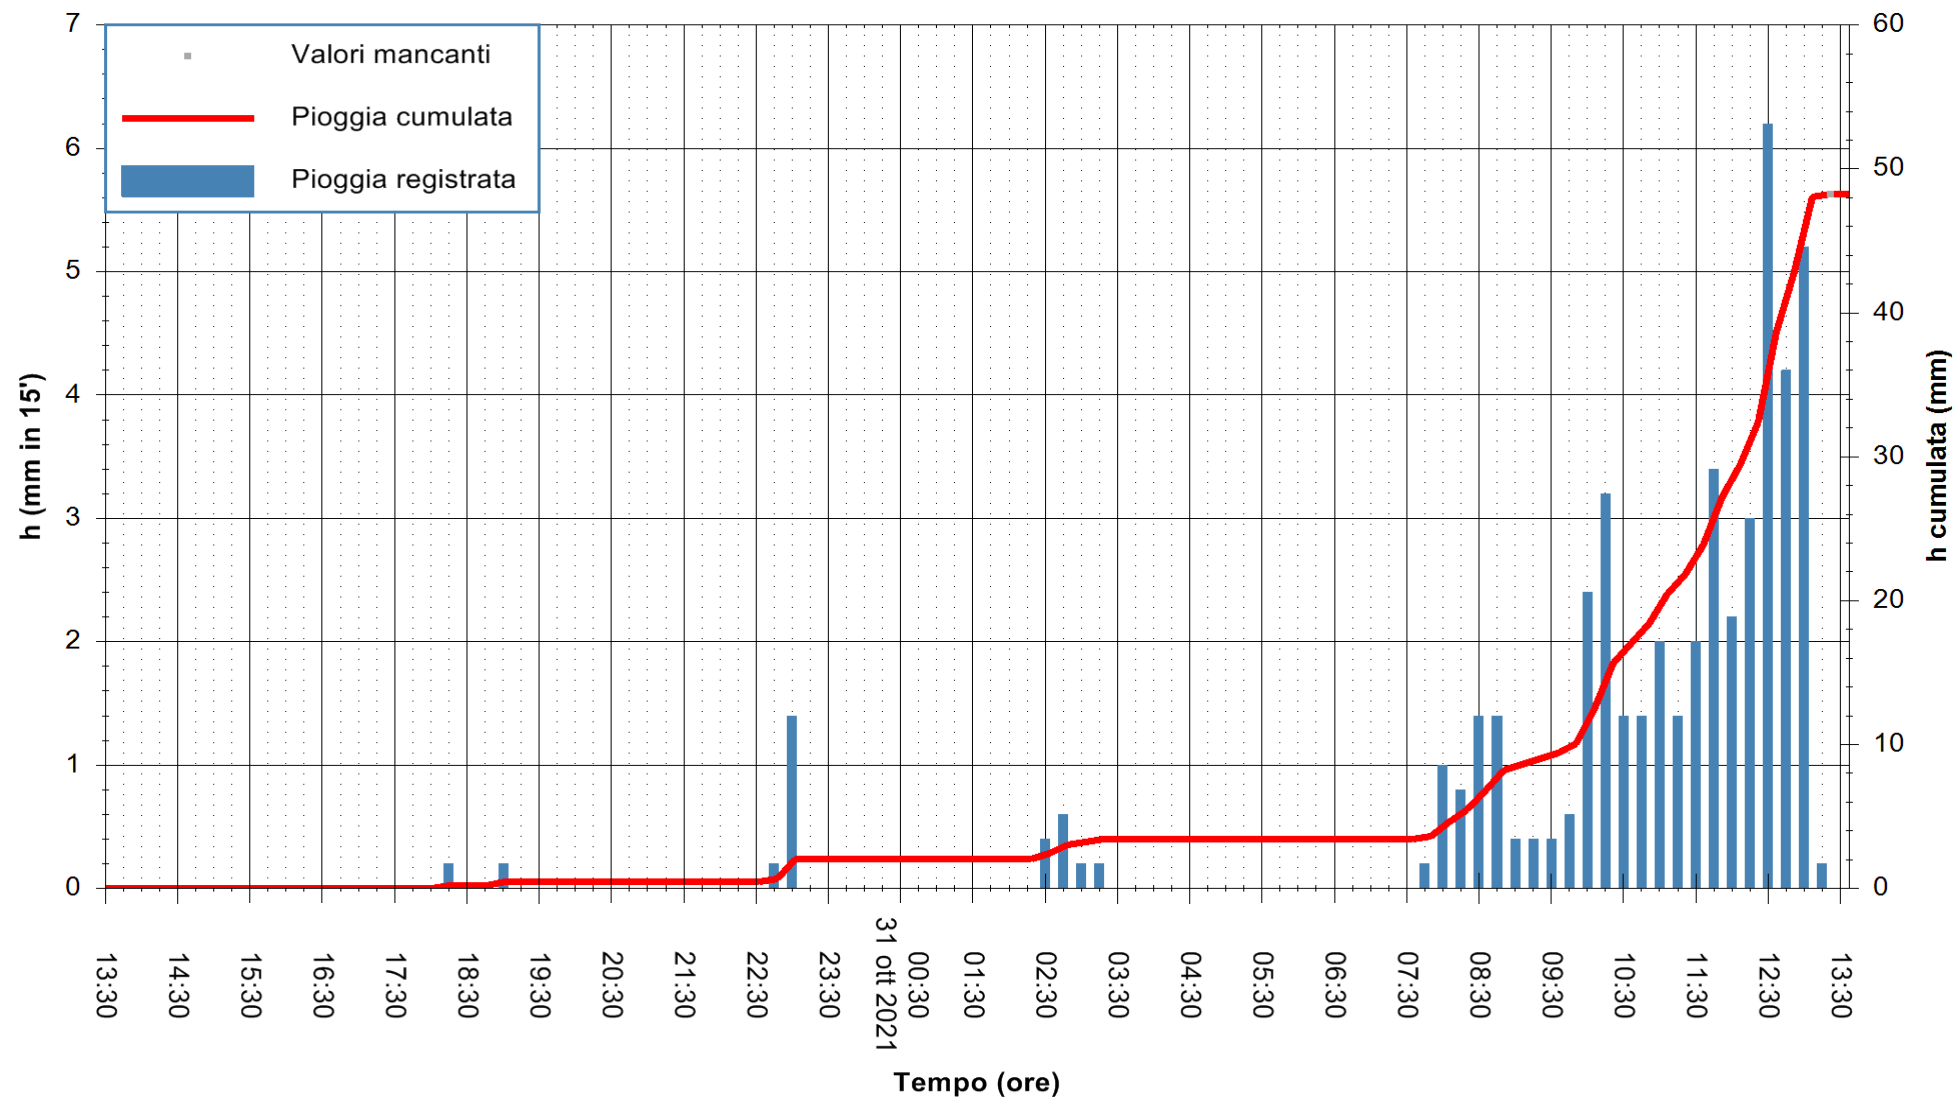

ARPAS
F.to il Dirigente Responsabile
Dott. Giuseppe Bianco

REGIONE AUTÒNOMA DE SARDIGNA
REGIONE AUTONOMA DELLA SARDEGNA

Stazione pluviometrica CAPOTERRA POGGIO DEI PINI
 Area POGGIO DEI PINI
 Pioggia registrata nelle ultime 24 ore
 Estrazione dati delle ore 13:48 del 31/10/2021
 Ultimo dato disponibile: 31/10/2021 alle 13:15

ARPAS
 F.to il Dirigente Responsabile
 Dott. Giuseppe Bianco

REGIONE AUTÒNOMA DE SARDIGNA
 REGIONE AUTONOMA DELLA SARDEGNA

Stazione pluviometrica CARBONIA C.RA FLUMENTEPIDO
Area FLUMETEPIDO

Pioggia registrata nelle ultime 24 ore
Estrazione dati delle ore 13:48 del 31/10/2021
Ultimo dato disponibile: 31/10/2021 alle 13:15