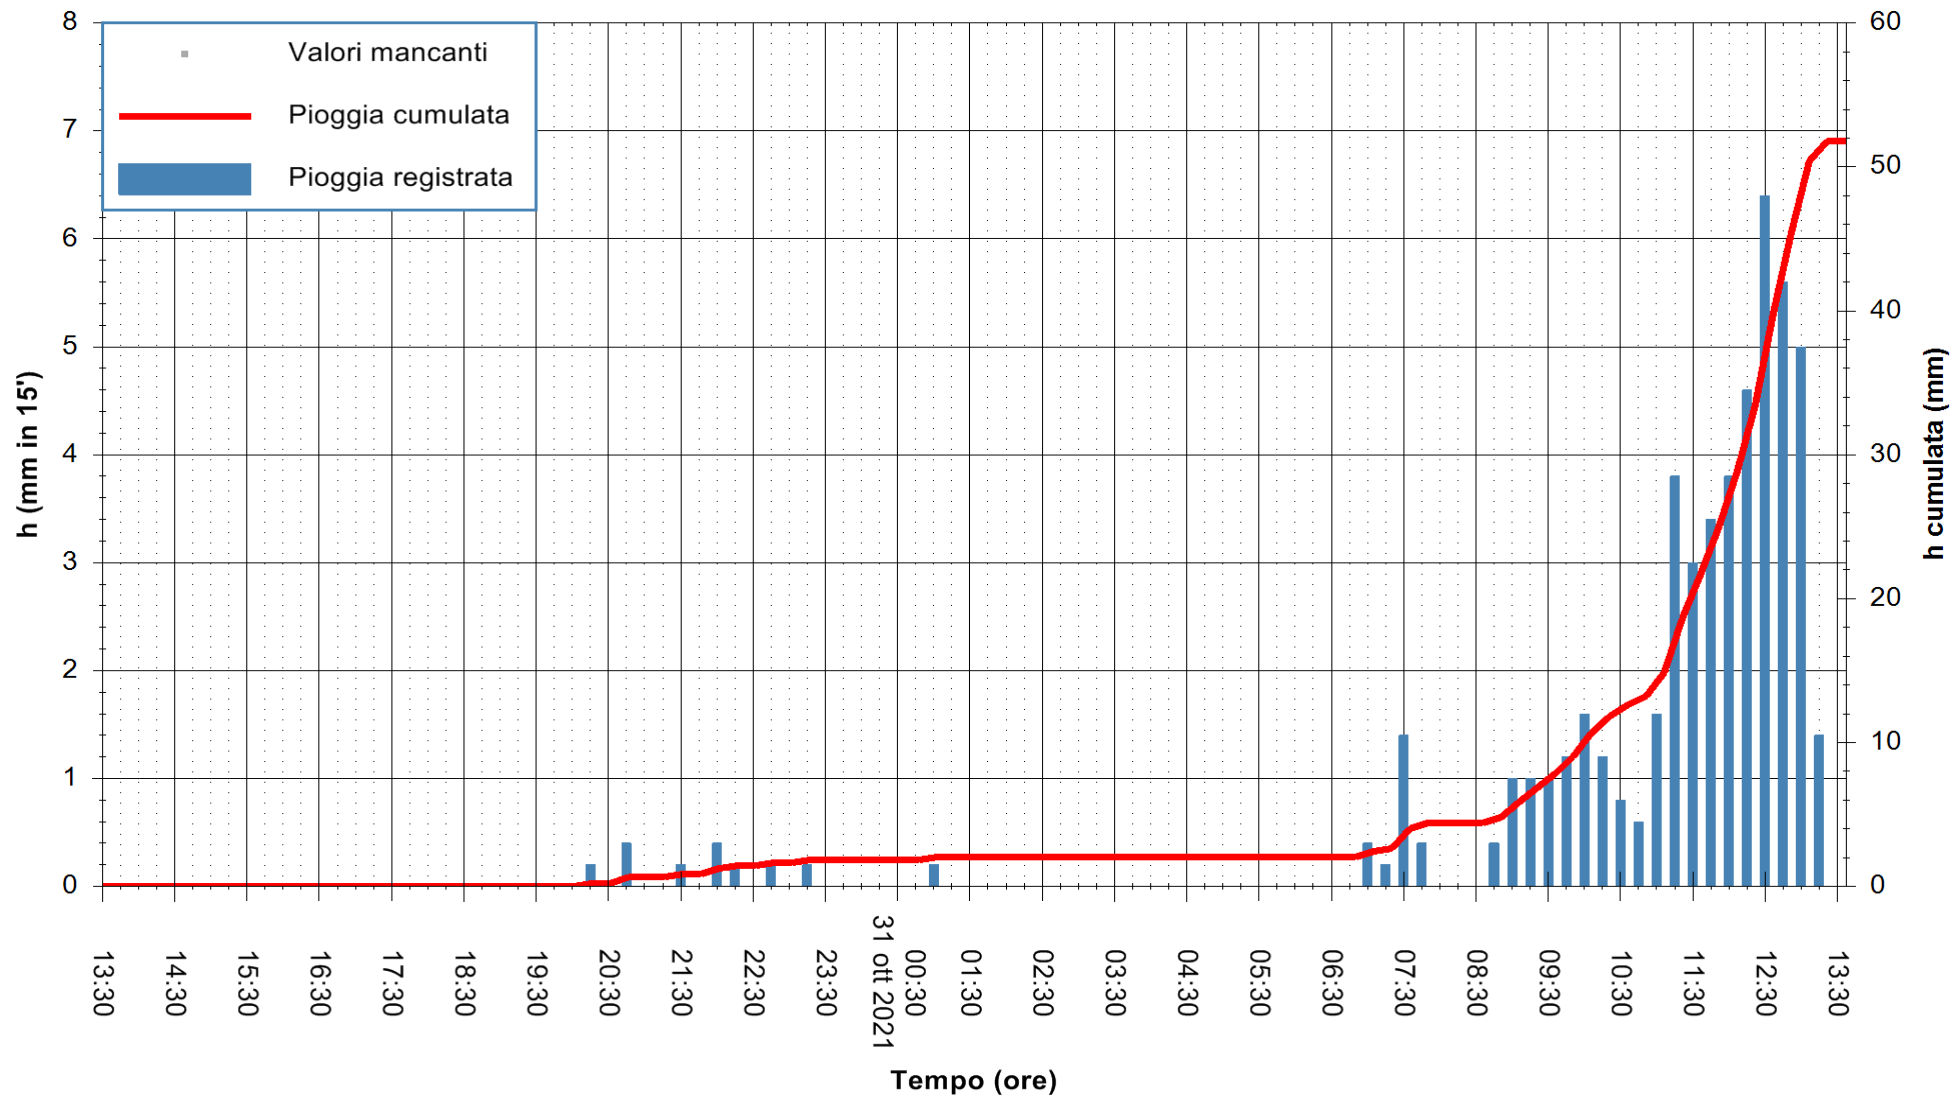

REGIONE AUTONOMA DE SARDIGNA
REGIONE AUTONOMA DELLA SARDEGNA

Stazione pluviometrica FLUMINI MANNU A FURTEI
Area PONTE SUL F.MANNU
Pioggia registrata nelle ultime 24 ore
Estrazione dati delle ore 13:48 del 31/10/2021
Ultimo dato disponibile: 31/10/2021 alle 13:15

ARPAS
F.to il Dirigente Responsabile
Dott. Giuseppe Bianco

REGIONE AUTÒNOMA DE SARDIGNA
REGIONE AUTONOMA DELLA SARDEGNA

Stazione pluviometrica CAPOTERRA POGGIO DEI PINI
 Area POGGIO DEI PINI
 Pioggia registrata nelle ultime 24 ore
 Estrazione dati delle ore 13:48 del 31/10/2021
 Ultimo dato disponibile: 31/10/2021 alle 13:15

ARPAS
 F.to il Dirigente Responsabile
 Dott. Giuseppe Bianco

REGIONE AUTÒNOMA DE SARDIGNA
 REGIONE AUTONOMA DELLA SARDEGNA

Stazione pluviometrica CARBONIA C.RA FLUMENTEPIDO
Area FLUMETEPIDO

Pioggia registrata nelle ultime 24 ore
Estrazione dati delle ore 13:48 del 31/10/2021
Ultimo dato disponibile: 31/10/2021 alle 13:15