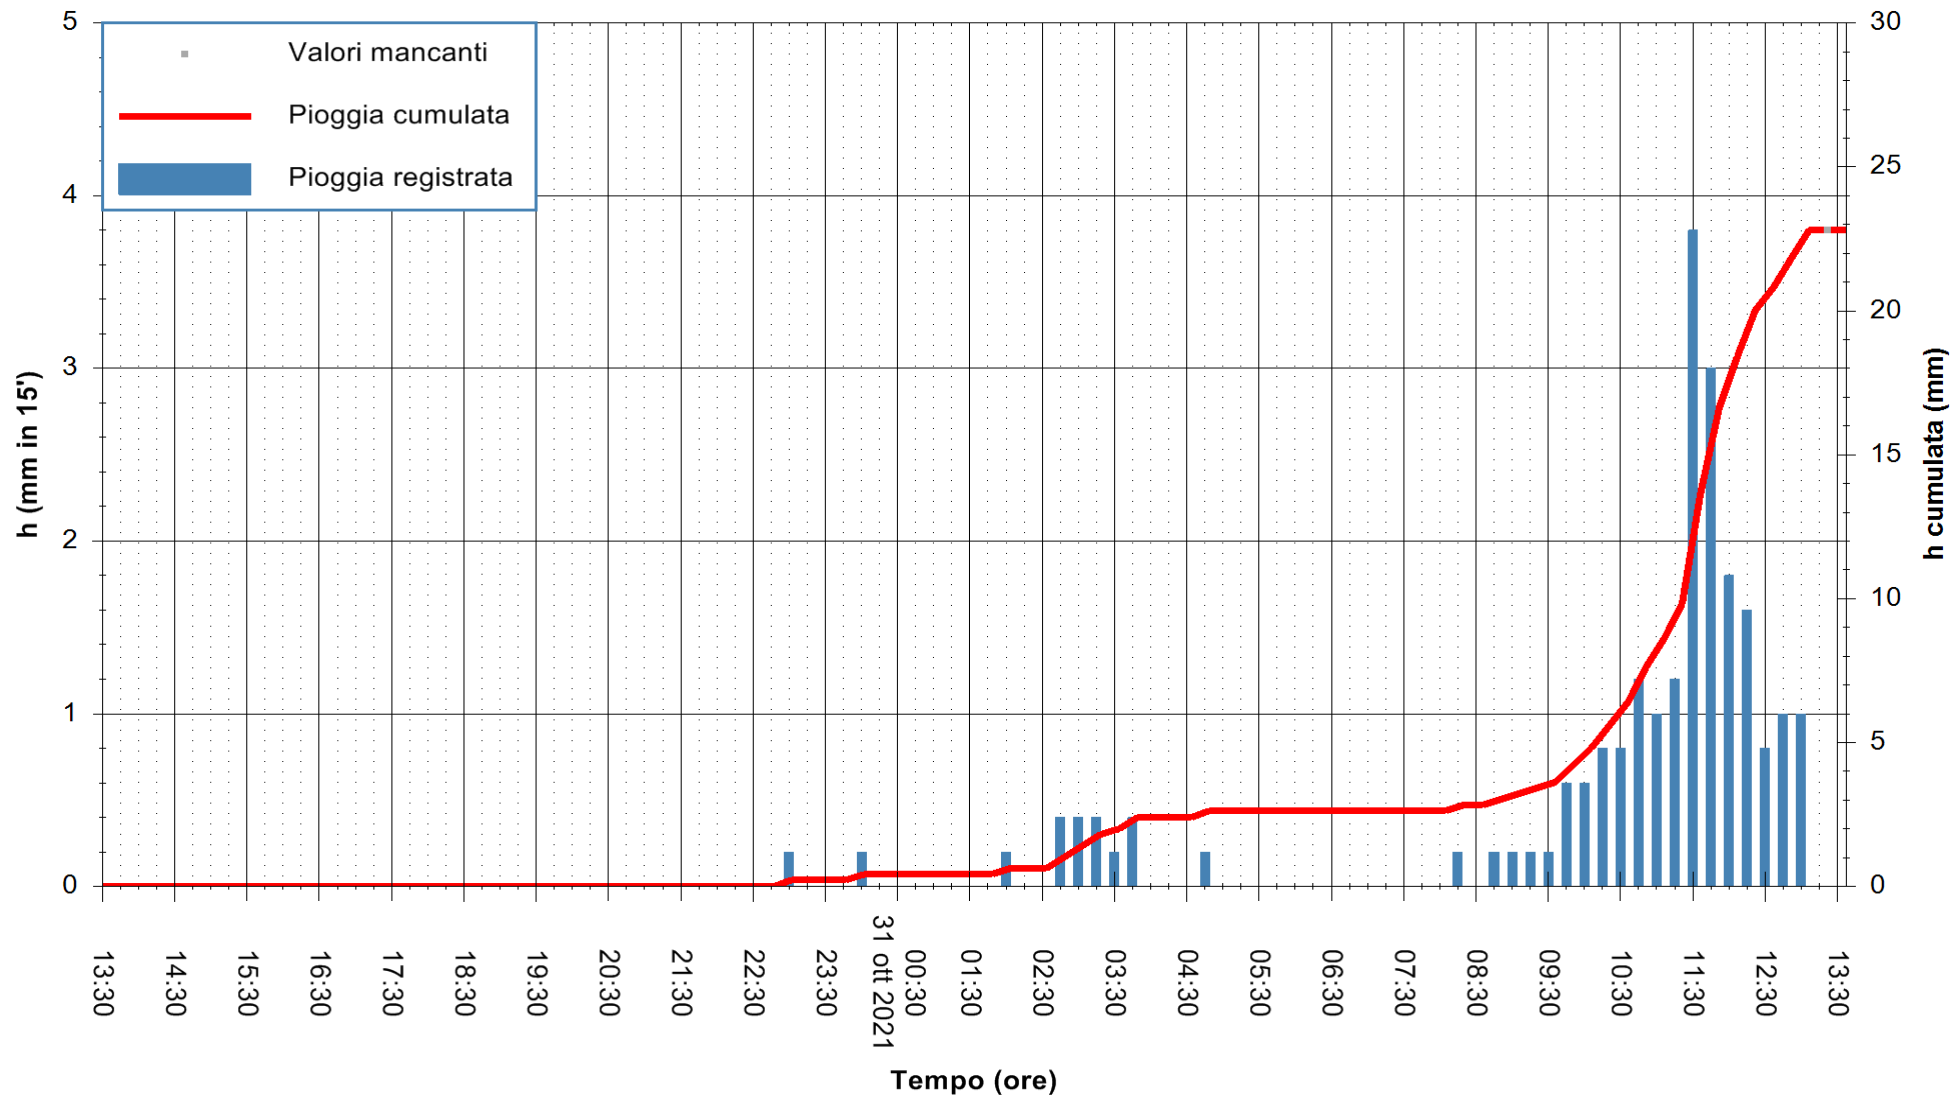

Stazione pluviometrica DIGA IS BARROCUS
Area DIGA IS BARROCUS

Pioggia registrata nelle ultime 24 ore
Estrazione dati delle ore 13:48 del 31/10/2021
Ultimo dato disponibile: 31/10/2021 alle 13:15

ARPAS
F.to il Dirigente Responsabile
Dott. Giuseppe Bianco

REGIONE AUTONOMA DE SARDIGNA
REGIONE AUTONOMA DELLA SARDEGNA

Stazione pluviometrica FLUMINI MANNU A FURTEI
Area PONTE SUL F.MANNU
Pioggia registrata nelle ultime 24 ore
Estrazione dati delle ore 13:48 del 31/10/2021
Ultimo dato disponibile: 31/10/2021 alle 13:15

ARPAS
F.to il Dirigente Responsabile
Dott. Giuseppe Bianco

REGIONE AUTÒNOMA DE SARDIGNA
REGIONE AUTONOMA DELLA SARDEGNA

Stazione pluviometrica CAPOTERRA POGGIO DEI PINI
 Area POGGIO DEI PINI
 Pioggia registrata nelle ultime 24 ore
 Estrazione dati delle ore 13:48 del 31/10/2021
 Ultimo dato disponibile: 31/10/2021 alle 13:15

ARPAS
 F.to il Dirigente Responsabile
 Dott. Giuseppe Bianco

REGIONE AUTÒNOMA DE SARDIGNA
 REGIONE AUTONOMA DELLA SARDEGNA

Stazione pluviometrica CARBONIA C.RA FLUMENTEPIDO
Area FLUMETEPIDO

Pioggia registrata nelle ultime 24 ore
Estrazione dati delle ore 13:48 del 31/10/2021
Ultimo dato disponibile: 31/10/2021 alle 13:15