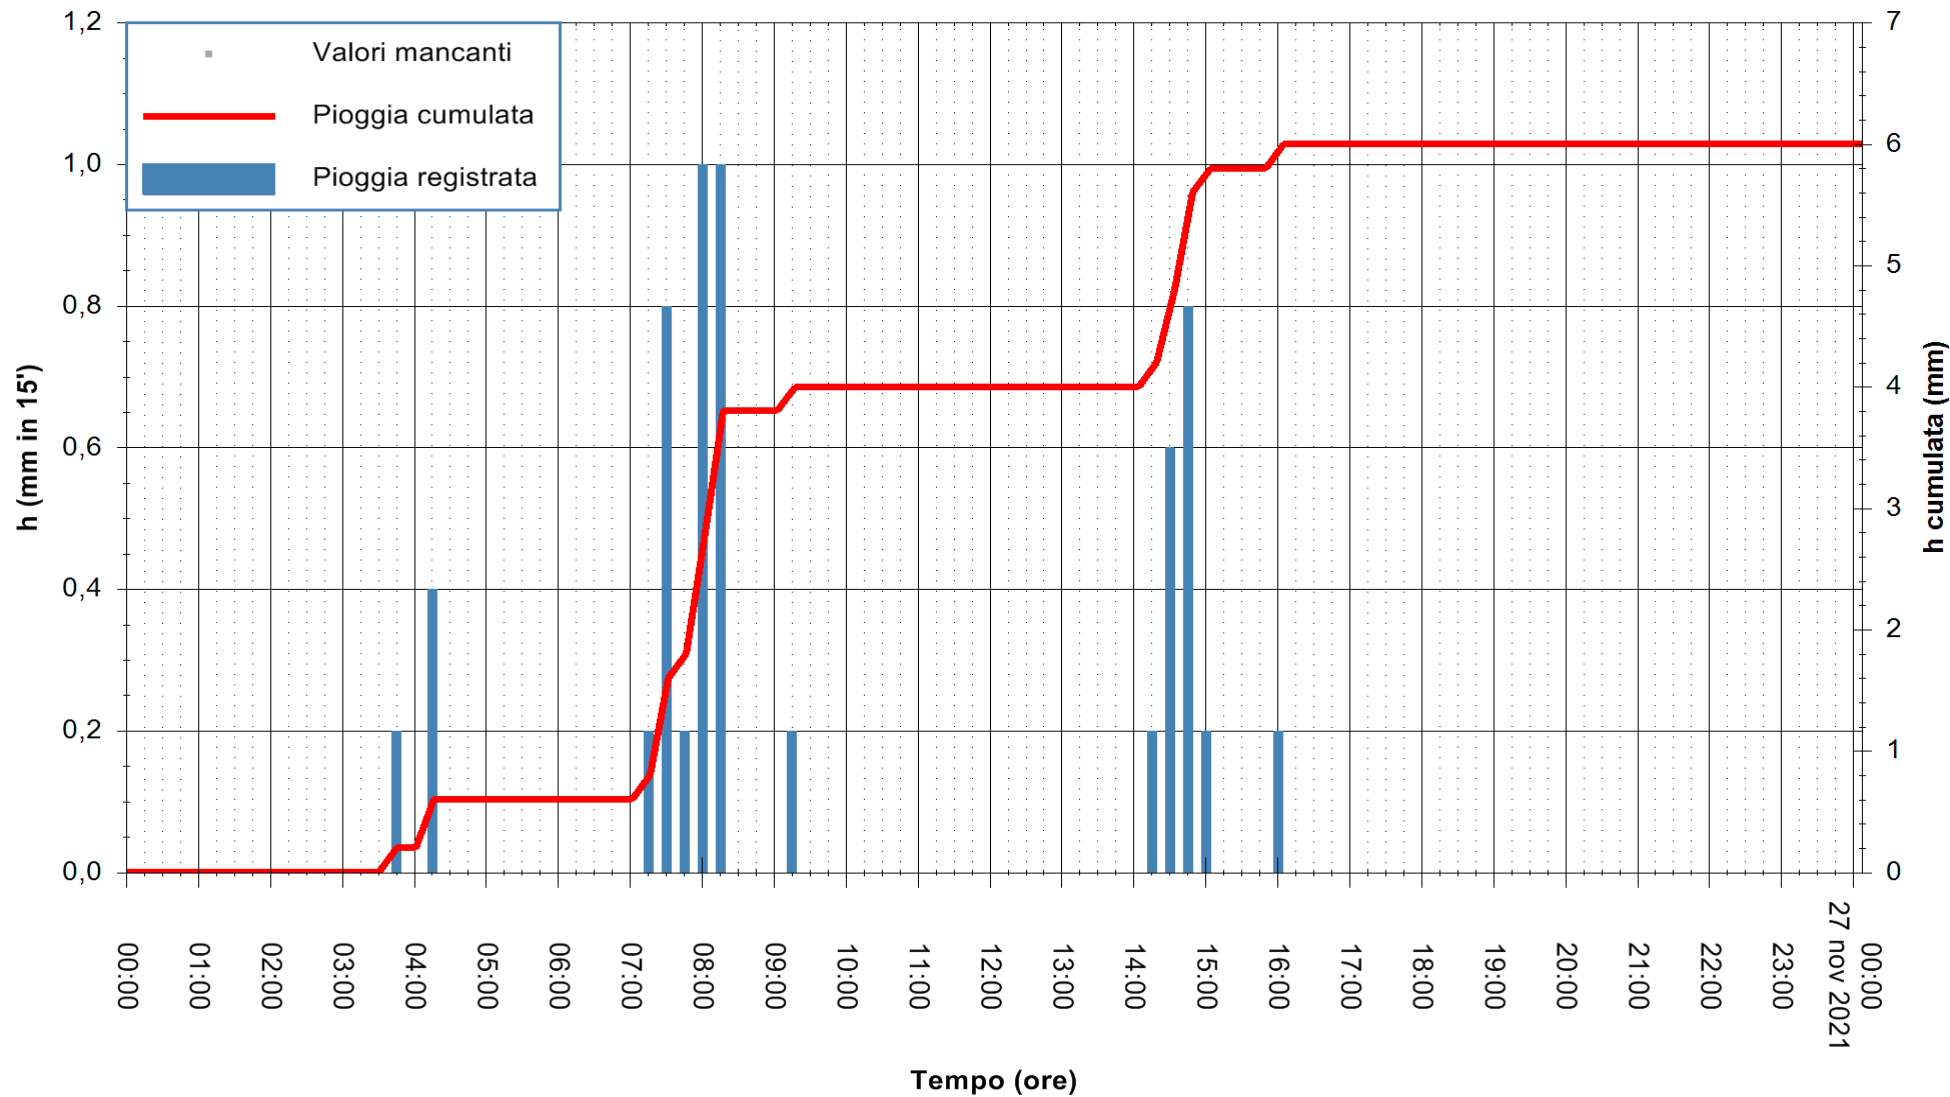

ARPAS
 F.to il Dirigente Responsabile
 Dott. Giuseppe Bianco

REGIONE AUTÒNOMA DE SARDIGNA
 REGIONE AUTONOMA DELLA SARDEGNA

Stazione pluviometrica SANTADI PUNTA SEBERA
 Area PUNTA SEBERA
 Pioggia registrata nelle ultime 24 ore
 Estrazione dati delle ore 05:15 del 27/11/2021
 Ultimo dato disponibile: 27/11/2021 alle 01:00

ARPAS
 F.to il Dirigente Responsabile
 Dott. Giuseppe Bianco

REGIONE AUTÒNOMA DE SARDIGNA
 REGIONE AUTONOMA DELLA SARDEGNA

Stazione pluviometrica LULA RF
 Area PIZZONCHI
 Pioggia registrata nelle ultime 24 ore
 Estrazione dati delle ore 05:15 del 27/11/2021
 Ultimo dato disponibile: 27/11/2021 alle 01:00