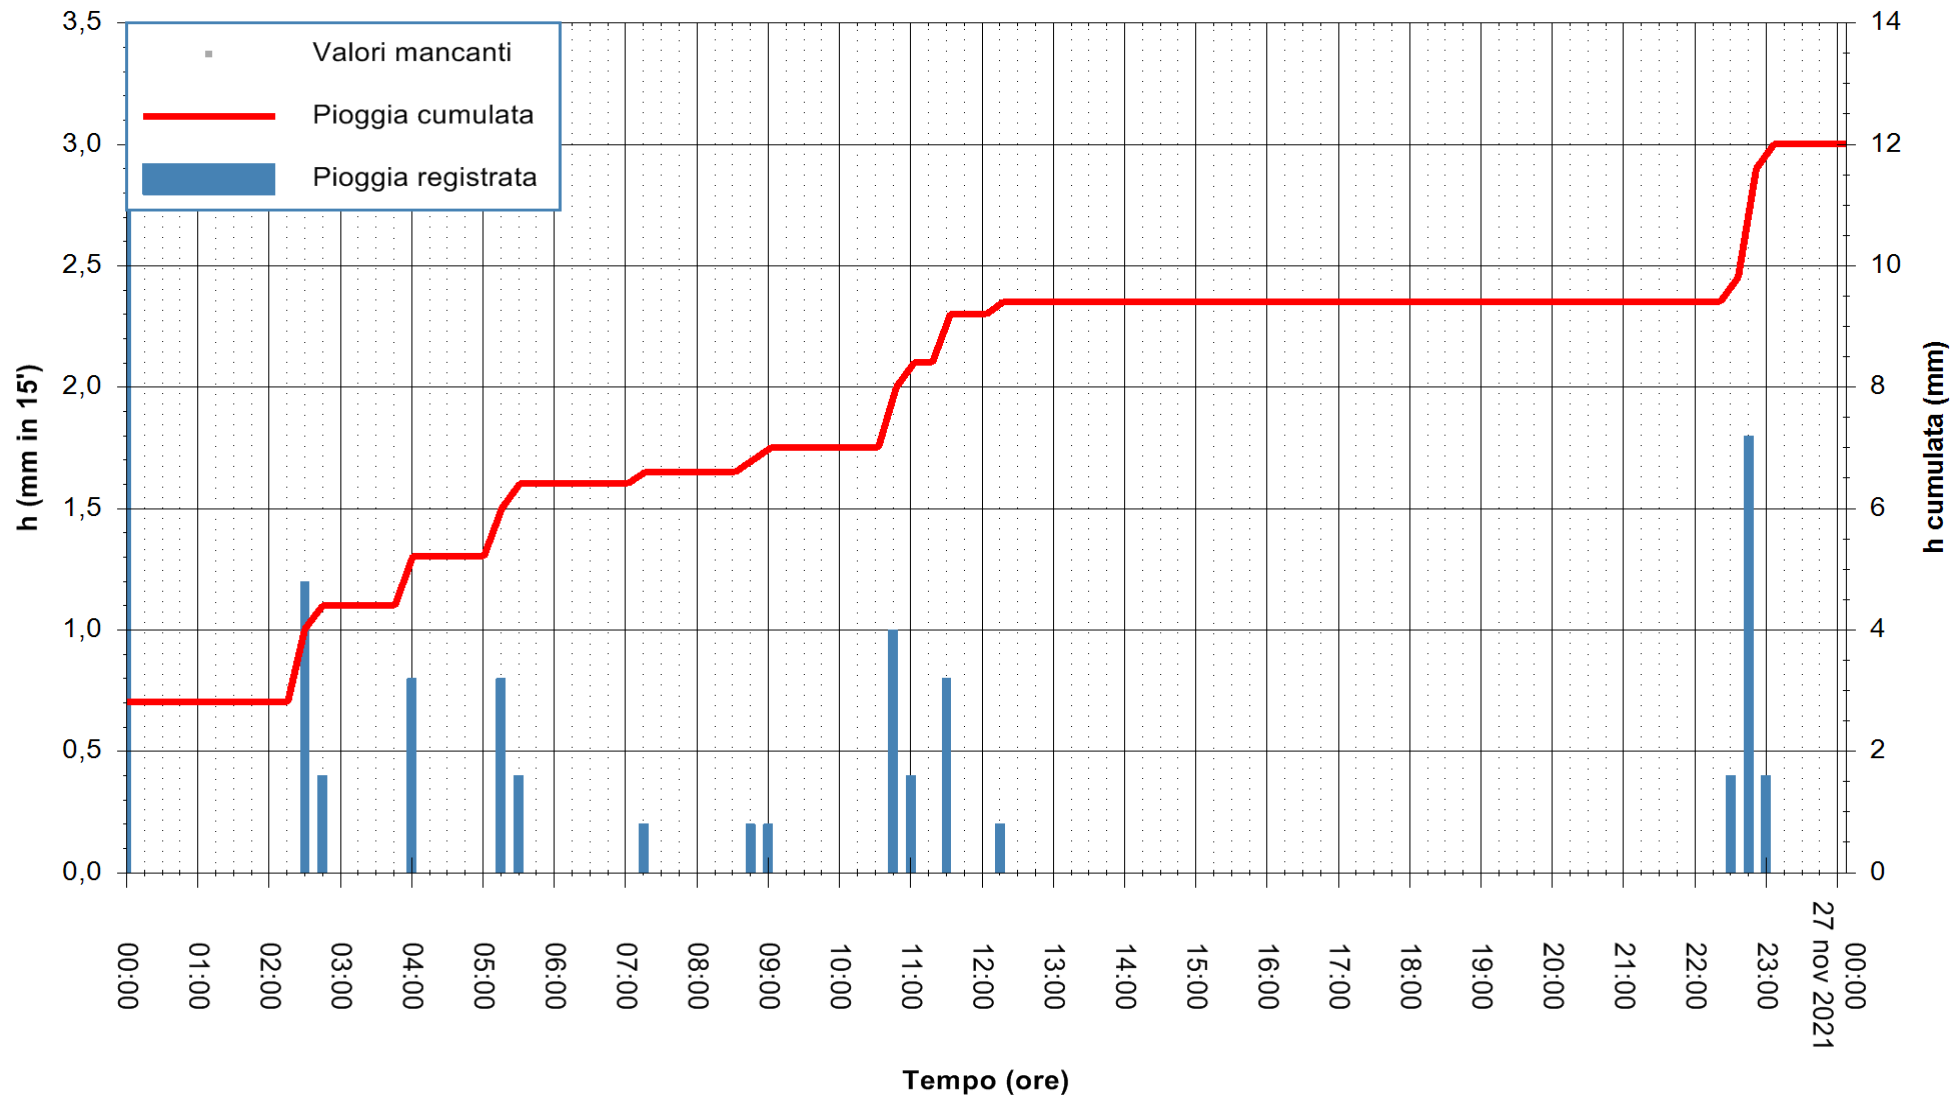

ARPAS
 F.to il Dirigente Responsabile
 Dott. Giuseppe Bianco

REGIONE AUTÒNOMA DE SARDIGNA
 REGIONE AUTONOMA DELLA SARDEGNA

Stazione pluviometrica SANTADI PUNTA SEBERA
 Area PUNTA SEBERA
 Pioggia registrata nelle ultime 24 ore
 Estrazione dati delle ore 05:15 del 27/11/2021
 Ultimo dato disponibile: 27/11/2021 alle 01:00

ARPAS
 F.to il Dirigente Responsabile
 Dott. Giuseppe Bianco

REGIONE AUTÒNOMA DE SARDIGNA
 REGIONE AUTONOMA DELLA SARDEGNA

Stazione pluviometrica LULA RF
 Area PIZZONCHI
 Pioggia registrata nelle ultime 24 ore
 Estrazione dati delle ore 05:15 del 27/11/2021
 Ultimo dato disponibile: 27/11/2021 alle 01:00