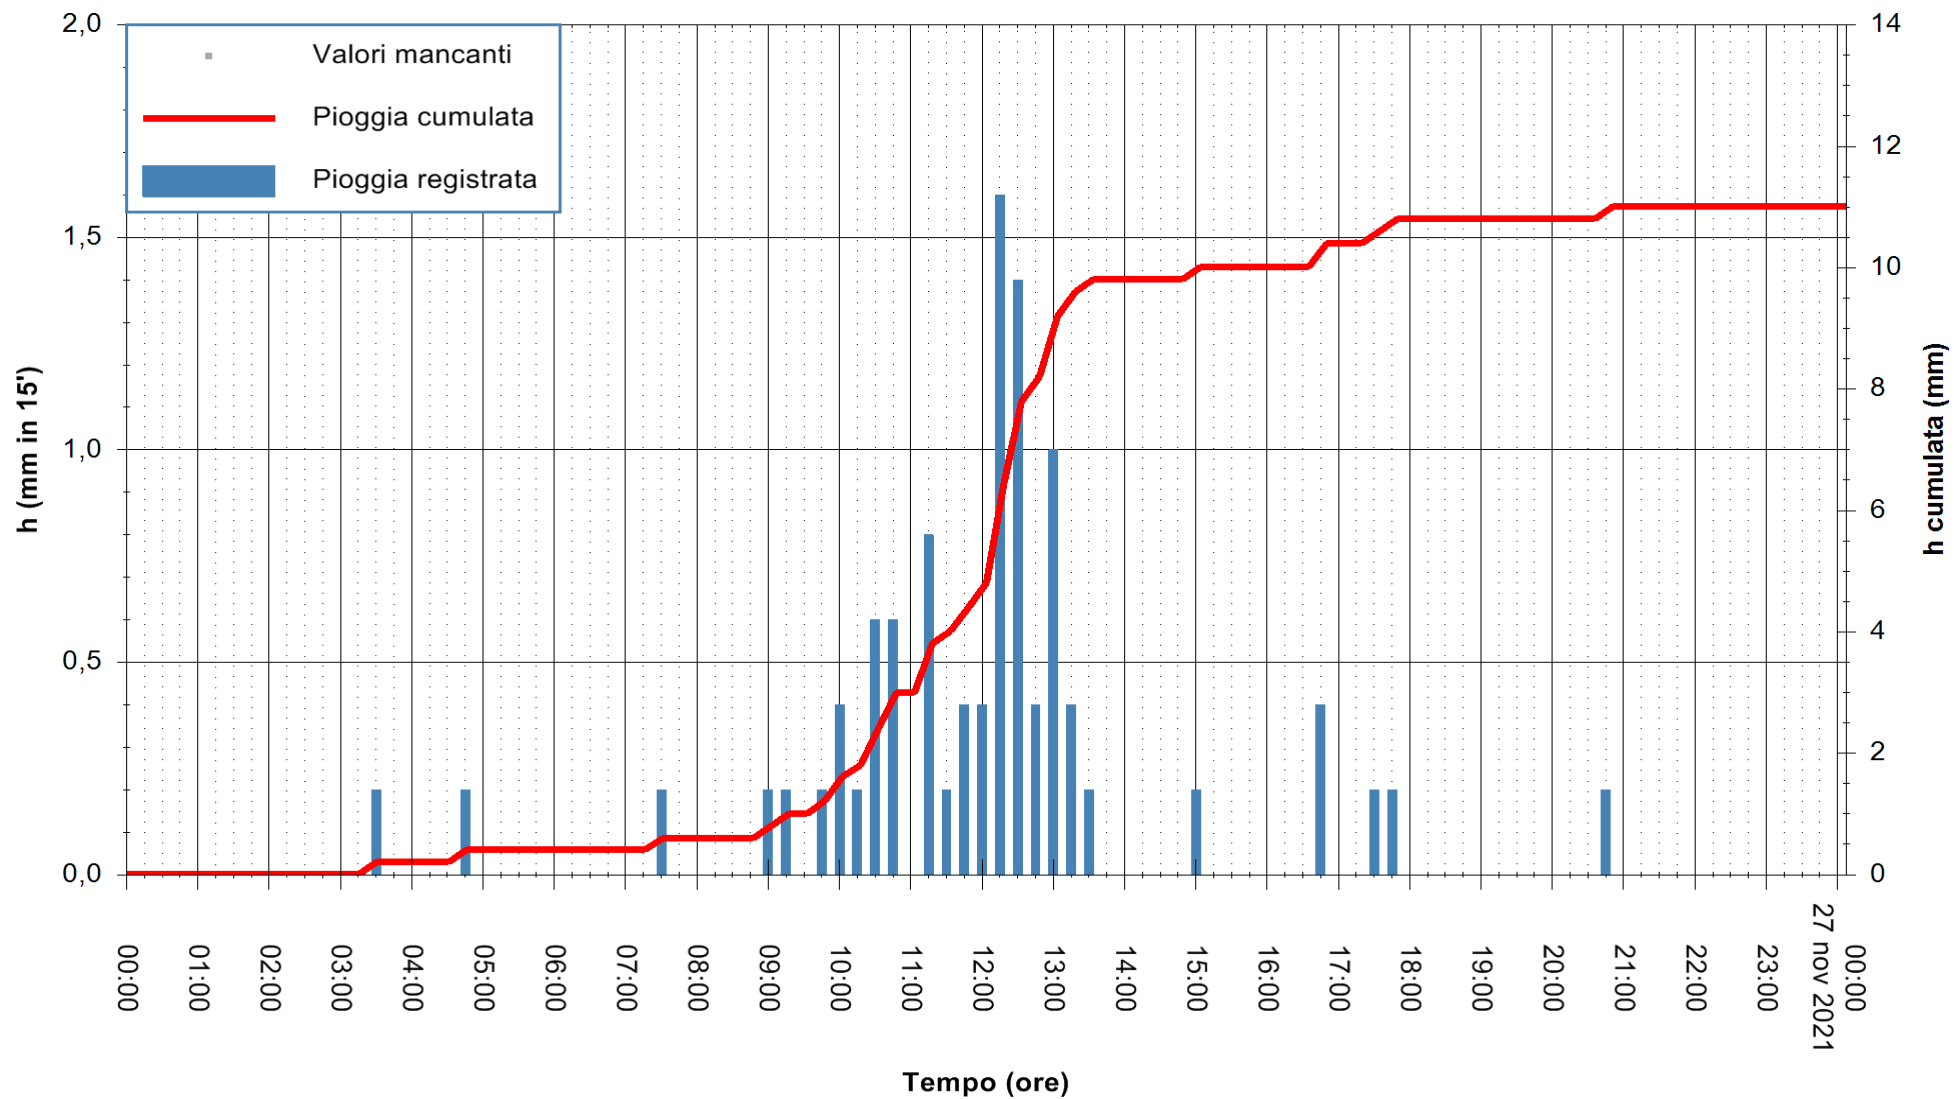

ARPAS
F.to il Dirigente Responsabile
Dott. Giuseppe Bianco

REGIONE AUTÒNOMA DE SARDIGNA
REGIONE AUTONOMA DELLA SARDEGNA

Stazione pluviometrica CAPOTERRA POGGIO DEI PINI
 Area POGGIO DEI PINI
 Pioggia registrata nelle ultime 24 ore
 Estrazione dati delle ore 05:15 del 27/11/2021
 Ultimo dato disponibile: 27/11/2021 alle 01:00

ARPAS
 F.to il Dirigente Responsabile
 Dott. Giuseppe Bianco

REGIONE AUTÒNOMA DE SARDIGNA
 REGIONE AUTONOMA DELLA SARDEGNA

Stazione pluviometrica SAN VITO SAN PRIAMO
Area SAN PRIAMO
Pioggia registrata nelle ultime 24 ore
Estrazione dati delle ore 05:15 del 27/11/2021
Ultimo dato disponibile: 27/11/2021 alle 01:00