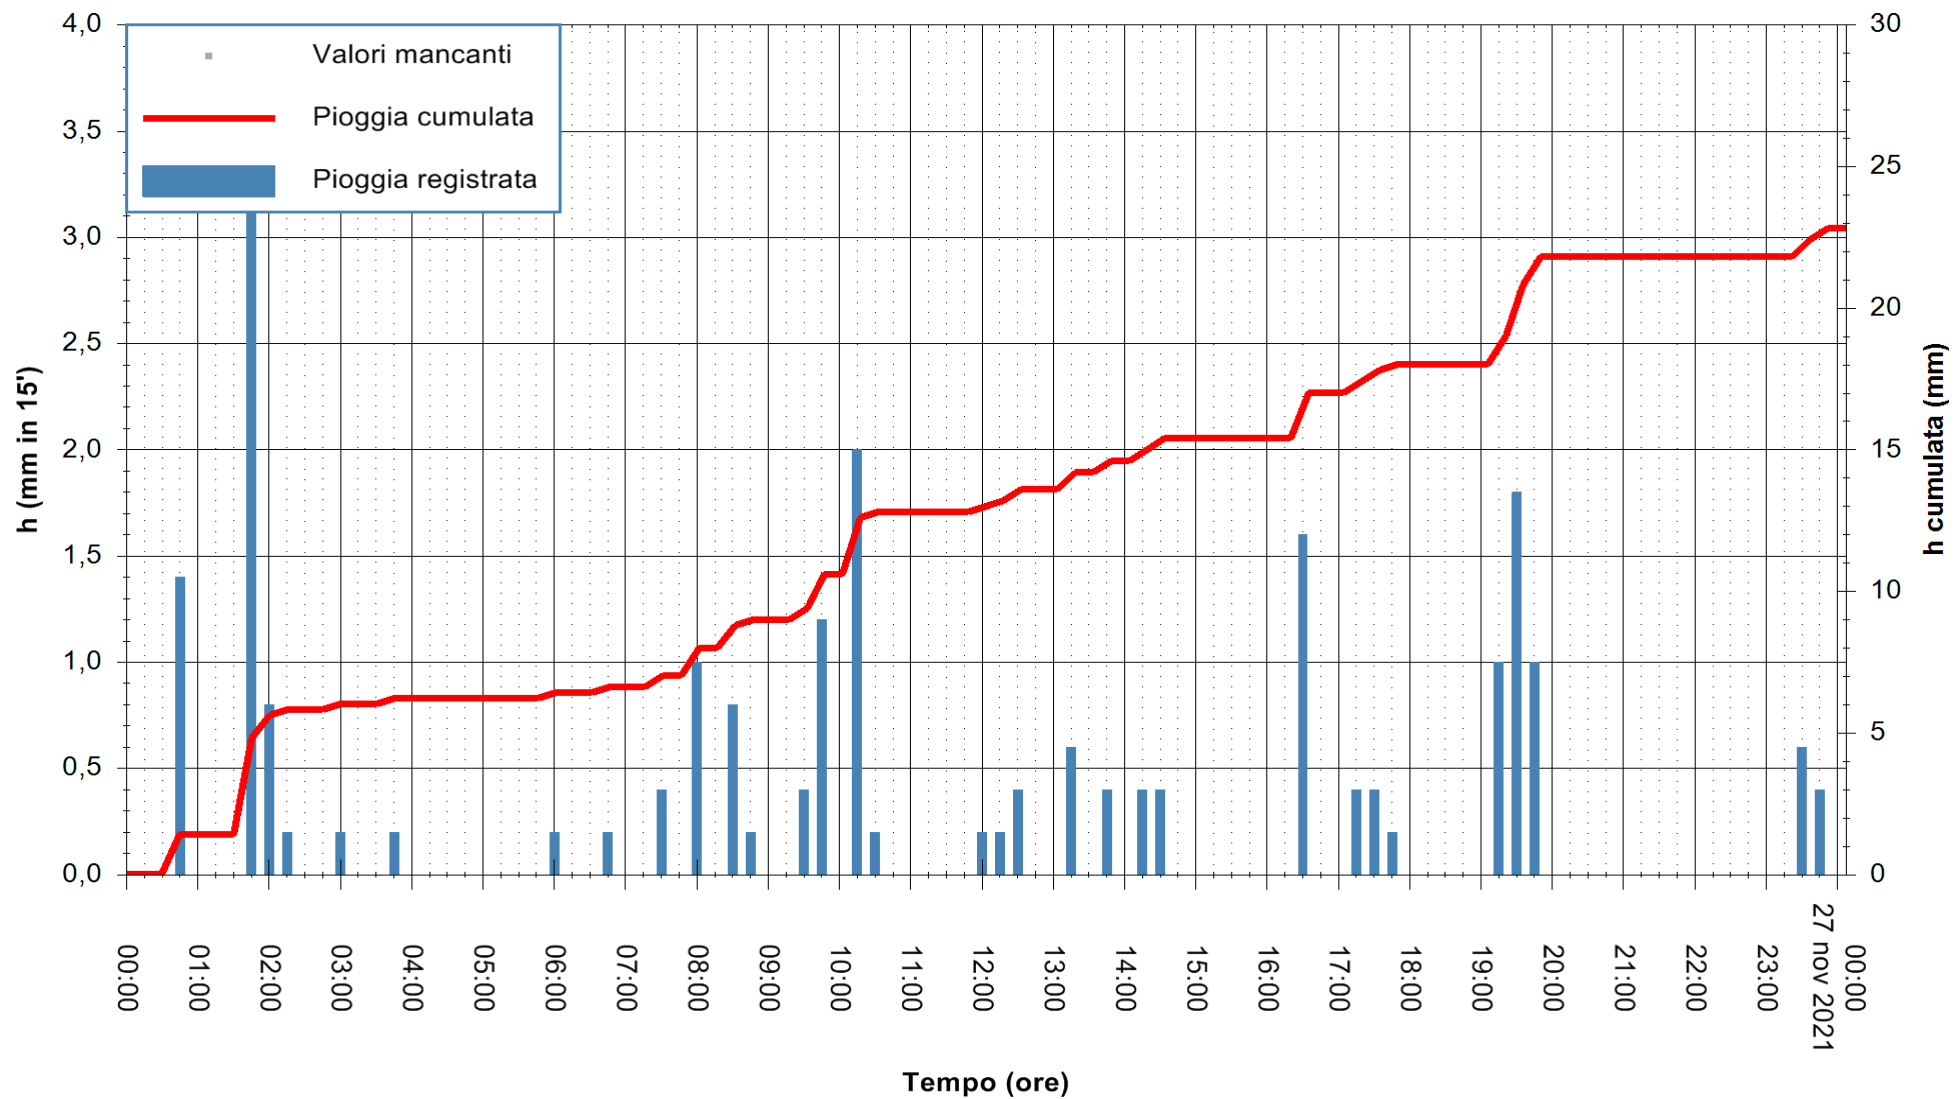

ARPAS
F.to il Dirigente Responsabile
Dott. Giuseppe Bianco

REGIONE AUTÒNOMA DE SARDIGNA
REGIONE AUTONOMA DELLA SARDEGNA

Stazione pluviometrica CAPOTERRA POGGIO DEI PINI
 Area POGGIO DEI PINI
 Pioggia registrata nelle ultime 24 ore
 Estrazione dati delle ore 05:15 del 27/11/2021
 Ultimo dato disponibile: 27/11/2021 alle 01:00

ARPAS
 F.to il Dirigente Responsabile
 Dott. Giuseppe Bianco

REGIONE AUTÒNOMA DE SARDIGNA
 REGIONE AUTONOMA DELLA SARDEGNA

Stazione pluviometrica SAN VITO SAN PRIAMO
Area SAN PRIAMO
Pioggia registrata nelle ultime 24 ore
Estrazione dati delle ore 05:15 del 27/11/2021
Ultimo dato disponibile: 27/11/2021 alle 01:00