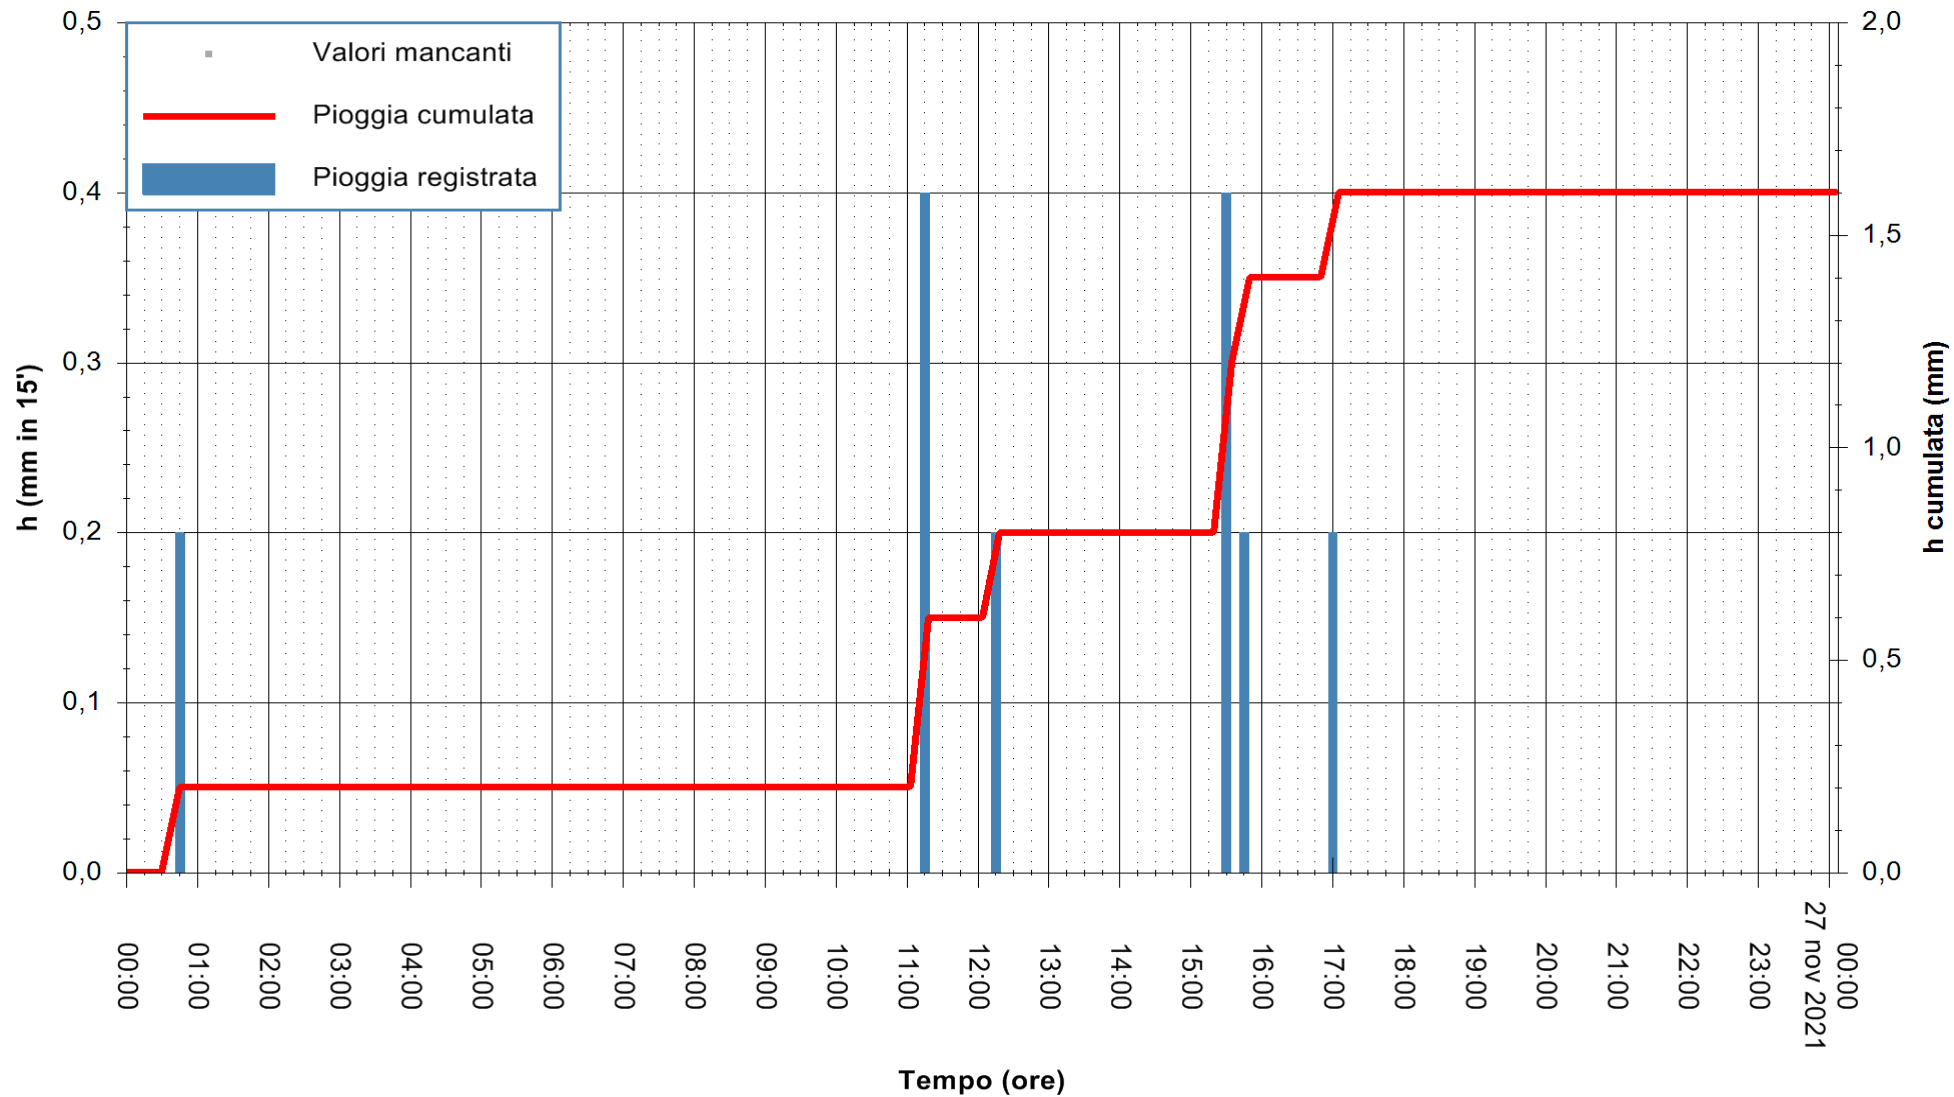

ARPAS
F.to il Dirigente Responsabile
Dott. Giuseppe Bianco

REGIONE AUTÒNOMA DE SARDIGNA
REGIONE AUTONOMA DELLA SARDEGNA

Stazione pluviometrica CAPOTERRA POGGIO DEI PINI
 Area POGGIO DEI PINI
 Pioggia registrata nelle ultime 24 ore
 Estrazione dati delle ore 05:15 del 27/11/2021
 Ultimo dato disponibile: 27/11/2021 alle 01:00

ARPAS
 F.to il Dirigente Responsabile
 Dott. Giuseppe Bianco

REGIONE AUTÒNOMA DE SARDIGNA
 REGIONE AUTONOMA DELLA SARDEGNA

Stazione pluviometrica SAN VITO SAN PRIAMO
Area SAN PRIAMO
Pioggia registrata nelle ultime 24 ore
Estrazione dati delle ore 05:15 del 27/11/2021
Ultimo dato disponibile: 27/11/2021 alle 01:00

ARPAS
F.to il Dirigente Responsabile
Dott. Giuseppe Bianco

REGIONE AUTONOMA DE SARDIGNA
REGIONE AUTONOMA DELLA SARDEGNA

Stazione pluviometrica CARBONIA C.RA FLUMENTEPIDO
Area FLUMETEPIDO

Pioggia registrata nelle ultime 24 ore
Estrazione dati delle ore 05:15 del 27/11/2021
Ultimo dato disponibile: 27/11/2021 alle 01:00