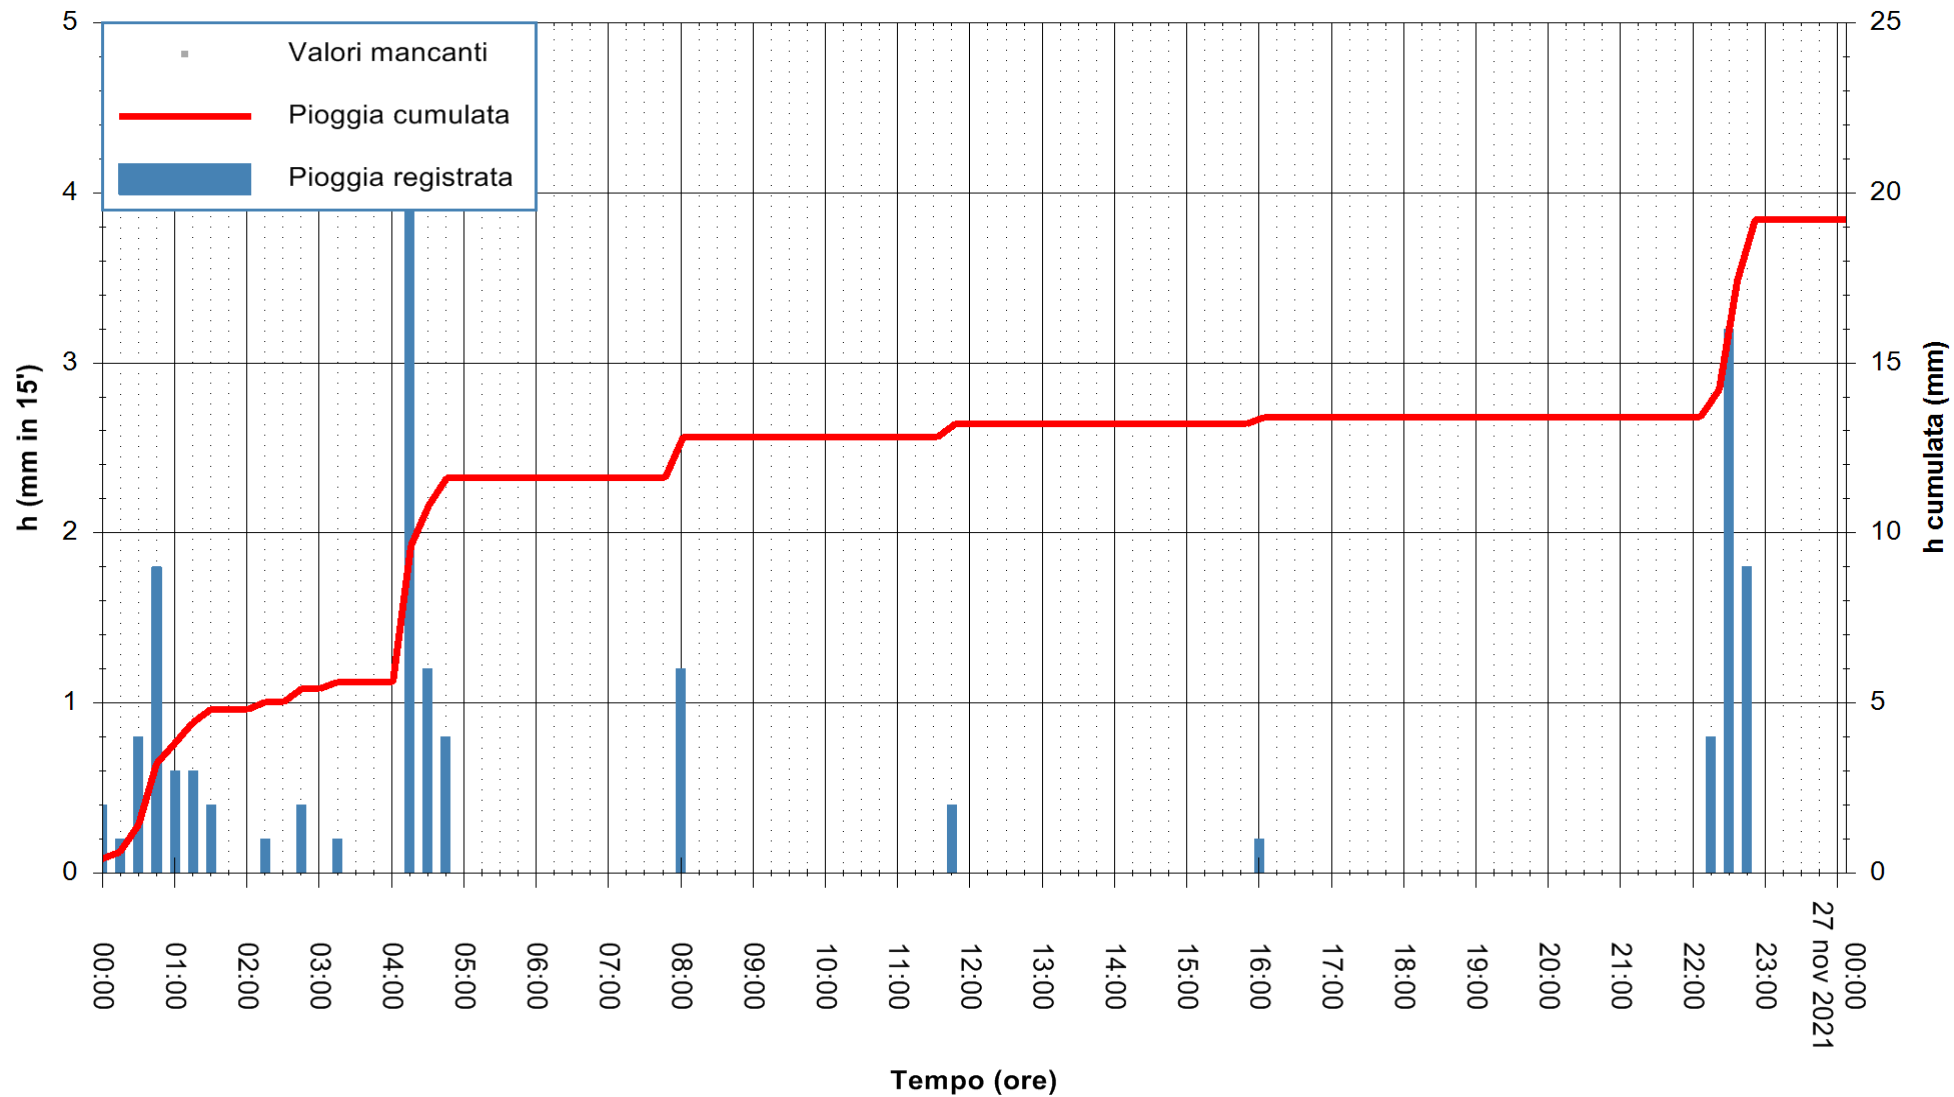

Stazione pluviometrica CARLOFORTE OSSERVATORIO
 Area TORRE SAN VITTORIO
 Pioggia registrata nelle ultime 24 ore
 Estrazione dati delle ore 05:15 del 27/11/2021
 Ultimo dato disponibile: 27/11/2021 alle 01:00

ARPAS
 F.to il Dirigente Responsabile
 Dott. Giuseppe Bianco

REGIONE AUTONOMA DE SARDIGNA
 REGIONE AUTONOMA DELLA SARDEGNA

Stazione pluviometrica DIGA IS BARROCUS
Area DIGA IS BARROCUS

Pioggia registrata nelle ultime 24 ore
Estrazione dati delle ore 05:15 del 27/11/2021
Ultimo dato disponibile: 27/11/2021 alle 01:00

ARPAS
F.to il Dirigente Responsabile
Dott. Giuseppe Bianco

REGIONE AUTÒNOMA DE SARDIGNA
REGIONE AUTONOMA DELLA SARDEGNA

Stazione pluviometrica CAPOTERRA POGGIO DEI PINI
 Area POGGIO DEI PINI
 Pioggia registrata nelle ultime 24 ore
 Estrazione dati delle ore 05:15 del 27/11/2021
 Ultimo dato disponibile: 27/11/2021 alle 01:00