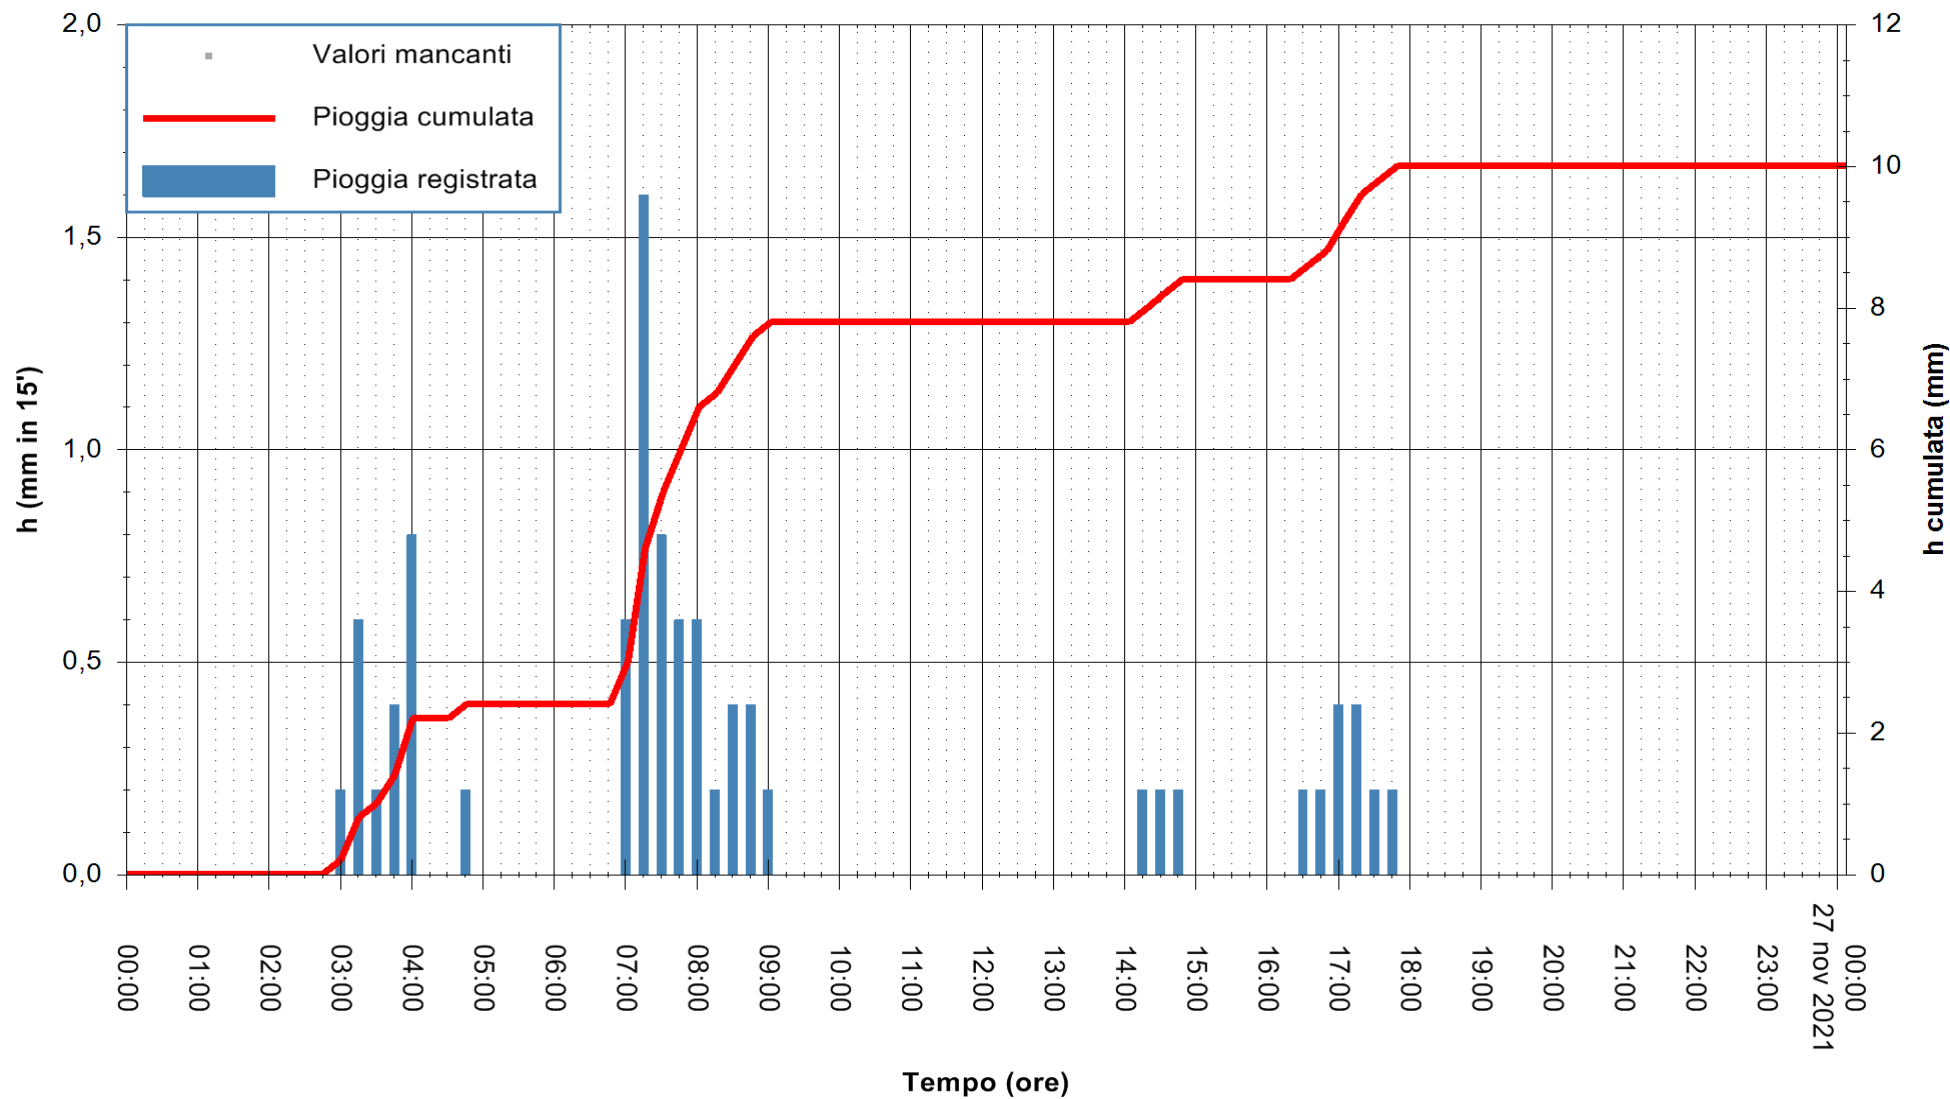

ARPAS
 F.to il Dirigente Responsabile
 Dott. Giuseppe Bianco

REGIONE AUTÒNOMA DE SARDIGNA
 REGIONE AUTONOMA DELLA SARDEGNA

Stazione pluviometrica SANTADI PUNTA SEBERA
 Area PUNTA SEBERA
 Pioggia registrata nelle ultime 24 ore
 Estrazione dati delle ore 05:15 del 27/11/2021
 Ultimo dato disponibile: 27/11/2021 alle 01:00

ARPAS
 F.to il Dirigente Responsabile
 Dott. Giuseppe Bianco

REGIONE AUTÒNOMA DE SARDIGNA
 REGIONE AUTONOMA DELLA SARDEGNA

Stazione pluviometrica LULA RF
 Area PIZZONCHI
 Pioggia registrata nelle ultime 24 ore
 Estrazione dati delle ore 05:15 del 27/11/2021
 Ultimo dato disponibile: 27/11/2021 alle 01:00