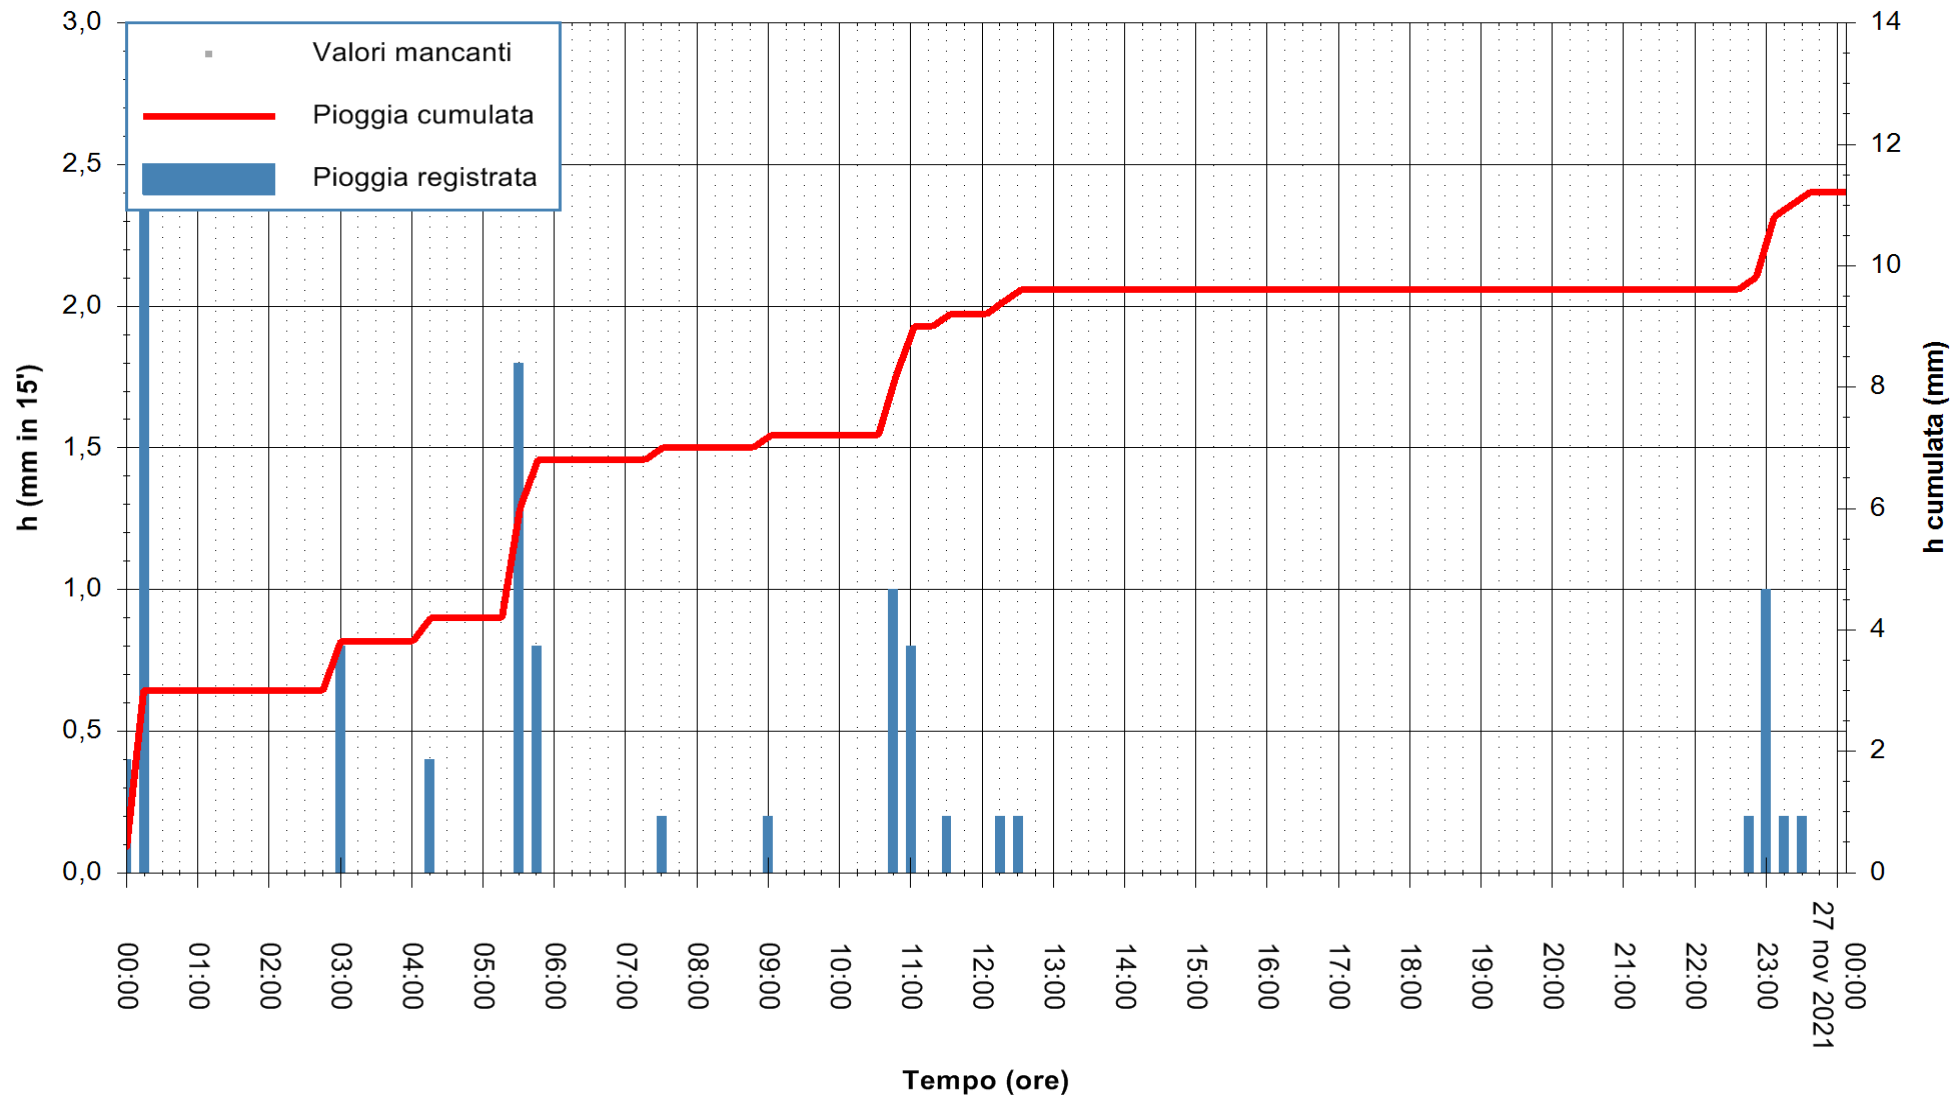

ARPAS
 F.to il Dirigente Responsabile
 Dott. Giuseppe Bianco

REGIONE AUTÒNOMA DE SARDIGNA
 REGIONE AUTONOMA DELLA SARDEGNA

Stazione pluviometrica SANTADI PUNTA SEBERA
 Area PUNTA SEBERA
 Pioggia registrata nelle ultime 24 ore
 Estrazione dati delle ore 05:15 del 27/11/2021
 Ultimo dato disponibile: 27/11/2021 alle 01:00

ARPAS
 F.to il Dirigente Responsabile
 Dott. Giuseppe Bianco

REGIONE AUTÒNOMA DE SARDIGNA
 REGIONE AUTONOMA DELLA SARDEGNA

Stazione pluviometrica LULA RF
 Area PIZZONCHI
 Pioggia registrata nelle ultime 24 ore
 Estrazione dati delle ore 05:15 del 27/11/2021
 Ultimo dato disponibile: 27/11/2021 alle 01:00