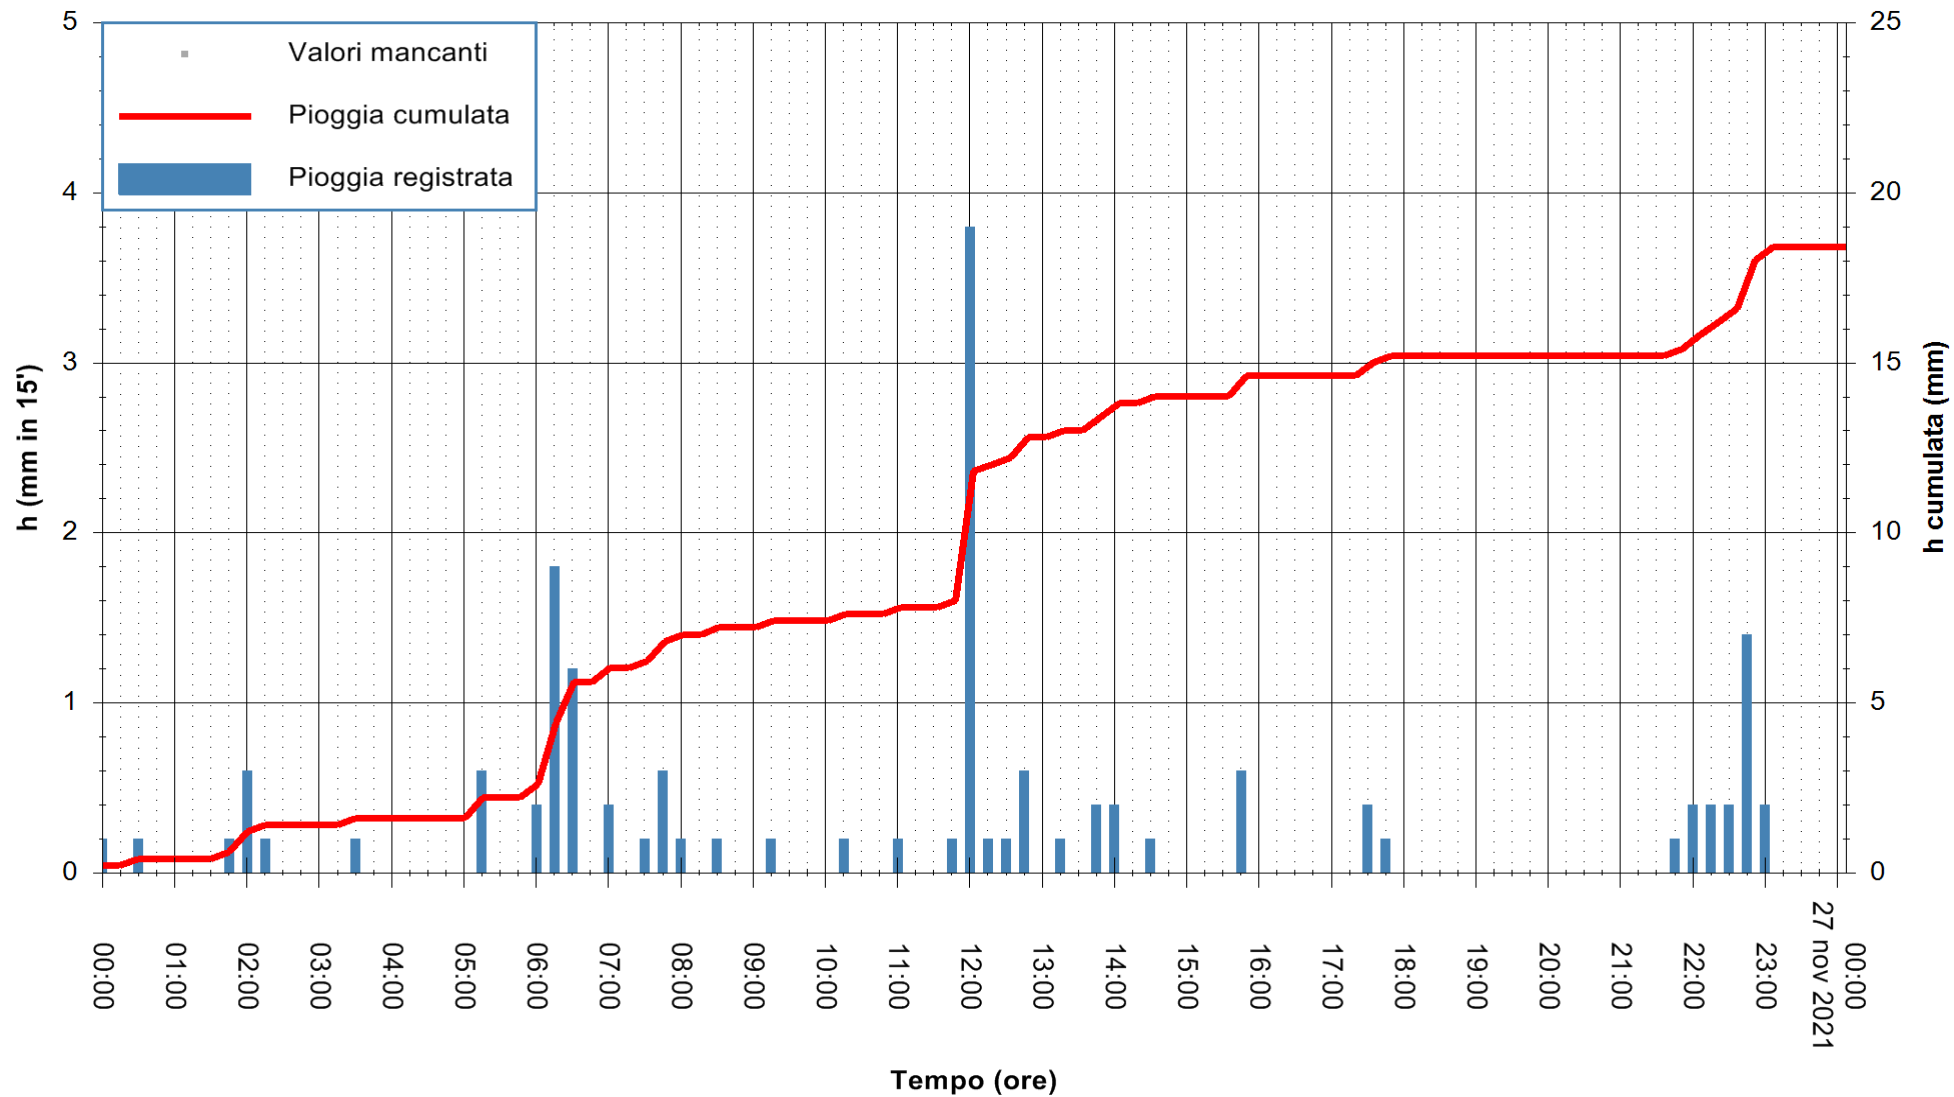

Stazione pluviometrica CARLOFORTE OSSERVATORIO
 Area TORRE SAN VITTORIO
 Pioggia registrata nelle ultime 24 ore
 Estrazione dati delle ore 05:15 del 27/11/2021
 Ultimo dato disponibile: 27/11/2021 alle 01:00

ARPAS
F.to il Dirigente Responsabile
Dott. Giuseppe Bianco

REGIONE AUTÒNOMA DE SARDIGNA
REGIONE AUTONOMA DELLA SARDEGNA

Stazione pluviometrica CAPOTERRA POGGIO DEI PINI
 Area POGGIO DEI PINI
 Pioggia registrata nelle ultime 24 ore
 Estrazione dati delle ore 05:15 del 27/11/2021
 Ultimo dato disponibile: 27/11/2021 alle 01:00

ARPAS
 F.to il Dirigente Responsabile
 Dott. Giuseppe Bianco

REGIONE AUTÒNOMA DE SARDIGNA
 REGIONE AUTONOMA DELLA SARDEGNA

Stazione pluviometrica SAN VITO SAN PRIAMO
Area SAN PRIAMO
Pioggia registrata nelle ultime 24 ore
Estrazione dati delle ore 05:15 del 27/11/2021
Ultimo dato disponibile: 27/11/2021 alle 01:00