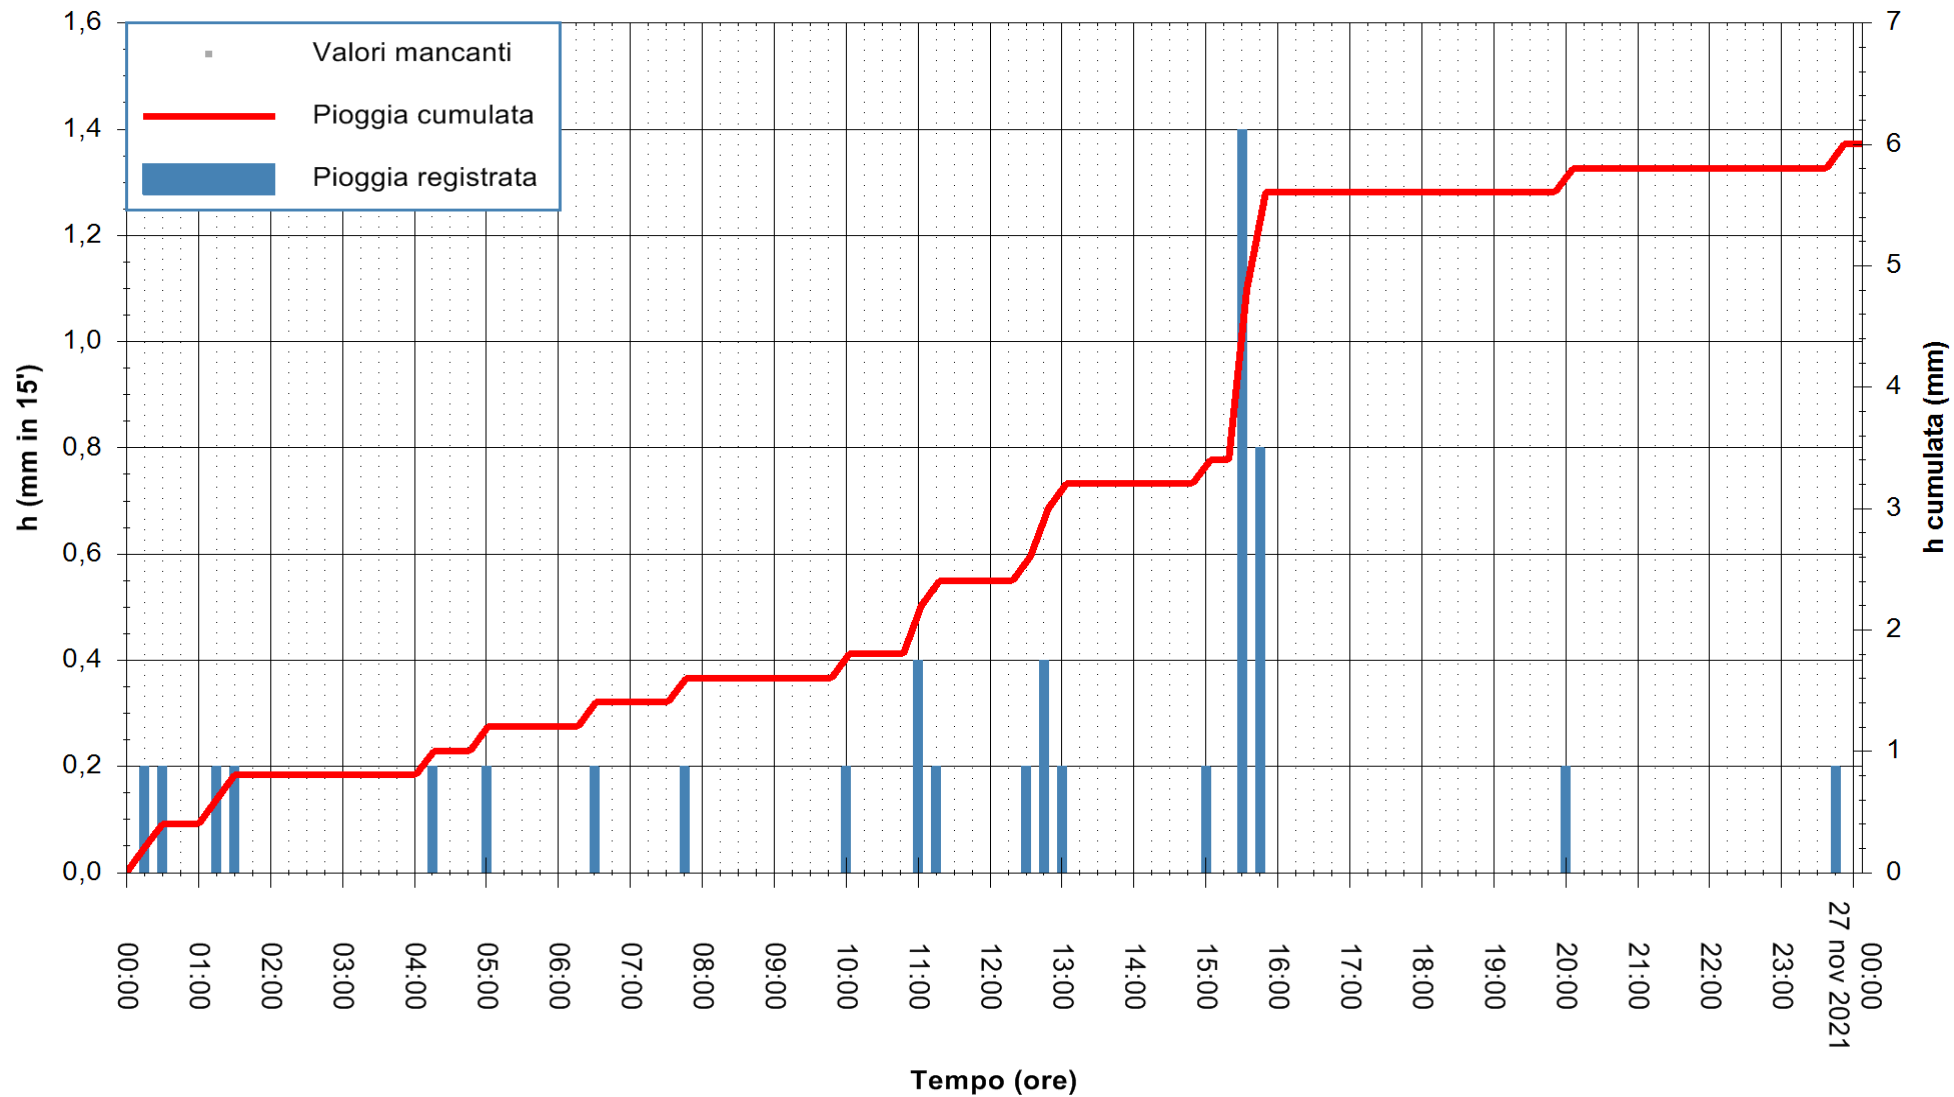

ARPAS
F.to il Dirigente Responsabile
Dott. Giuseppe Bianco

REGIONE AUTÒNOMA DE SARDIGNA
REGIONE AUTONOMA DELLA SARDEGNA

Stazione pluviometrica CAPOTERRA POGGIO DEI PINI
 Area POGGIO DEI PINI
 Pioggia registrata nelle ultime 24 ore
 Estrazione dati delle ore 05:15 del 27/11/2021
 Ultimo dato disponibile: 27/11/2021 alle 01:00

ARPAS
 F.to il Dirigente Responsabile
 Dott. Giuseppe Bianco

REGIONE AUTÒNOMA DE SARDIGNA
 REGIONE AUTONOMA DELLA SARDEGNA

Stazione pluviometrica SAN VITO SAN PRIAMO
Area SAN PRIAMO
Pioggia registrata nelle ultime 24 ore
Estrazione dati delle ore 05:15 del 27/11/2021
Ultimo dato disponibile: 27/11/2021 alle 01:00

ARPAS
F.to il Dirigente Responsabile
Dott. Giuseppe Bianco

REGIONE AUTONOMA DE SARDIGNA
REGIONE AUTONOMA DELLA SARDEGNA

Stazione pluviometrica CARBONIA C.RA FLUMENTEPIDO
Area FLUMETEPIDO

Pioggia registrata nelle ultime 24 ore
Estrazione dati delle ore 05:15 del 27/11/2021
Ultimo dato disponibile: 27/11/2021 alle 01:00