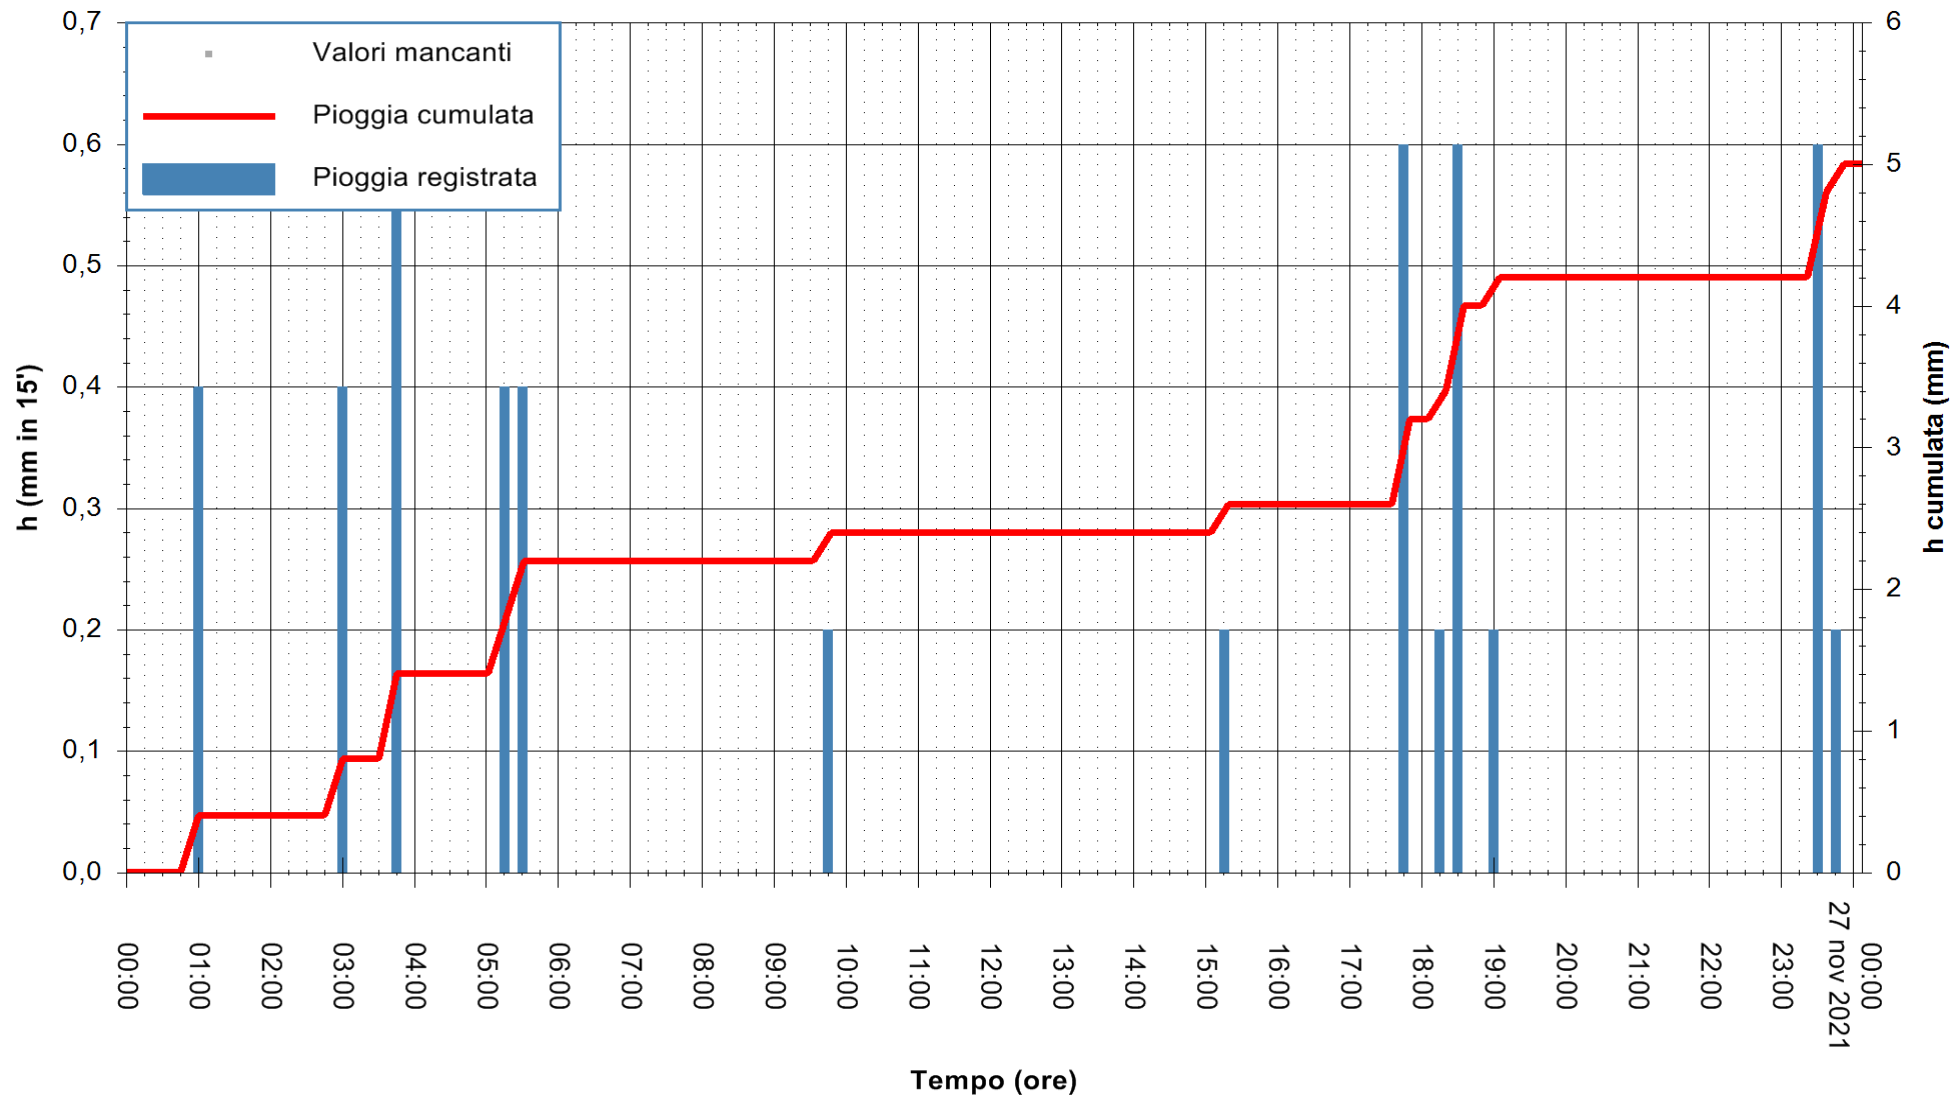

ARPAS
F.to il Dirigente Responsabile
Dott. Giuseppe Bianco

REGIONE AUTÒNOMA DE SARDIGNA
REGIONE AUTONOMA DELLA SARDEGNA

Stazione pluviometrica CAPOTERRA POGGIO DEI PINI
 Area POGGIO DEI PINI
 Pioggia registrata nelle ultime 24 ore
 Estrazione dati delle ore 05:15 del 27/11/2021
 Ultimo dato disponibile: 27/11/2021 alle 01:00

ARPAS
 F.to il Dirigente Responsabile
 Dott. Giuseppe Bianco

REGIONE AUTÒNOMA DE SARDIGNA
 REGIONE AUTONOMA DELLA SARDEGNA

Stazione pluviometrica SAN VITO SAN PRIAMO
Area SAN PRIAMO
Pioggia registrata nelle ultime 24 ore
Estrazione dati delle ore 05:15 del 27/11/2021
Ultimo dato disponibile: 27/11/2021 alle 01:00