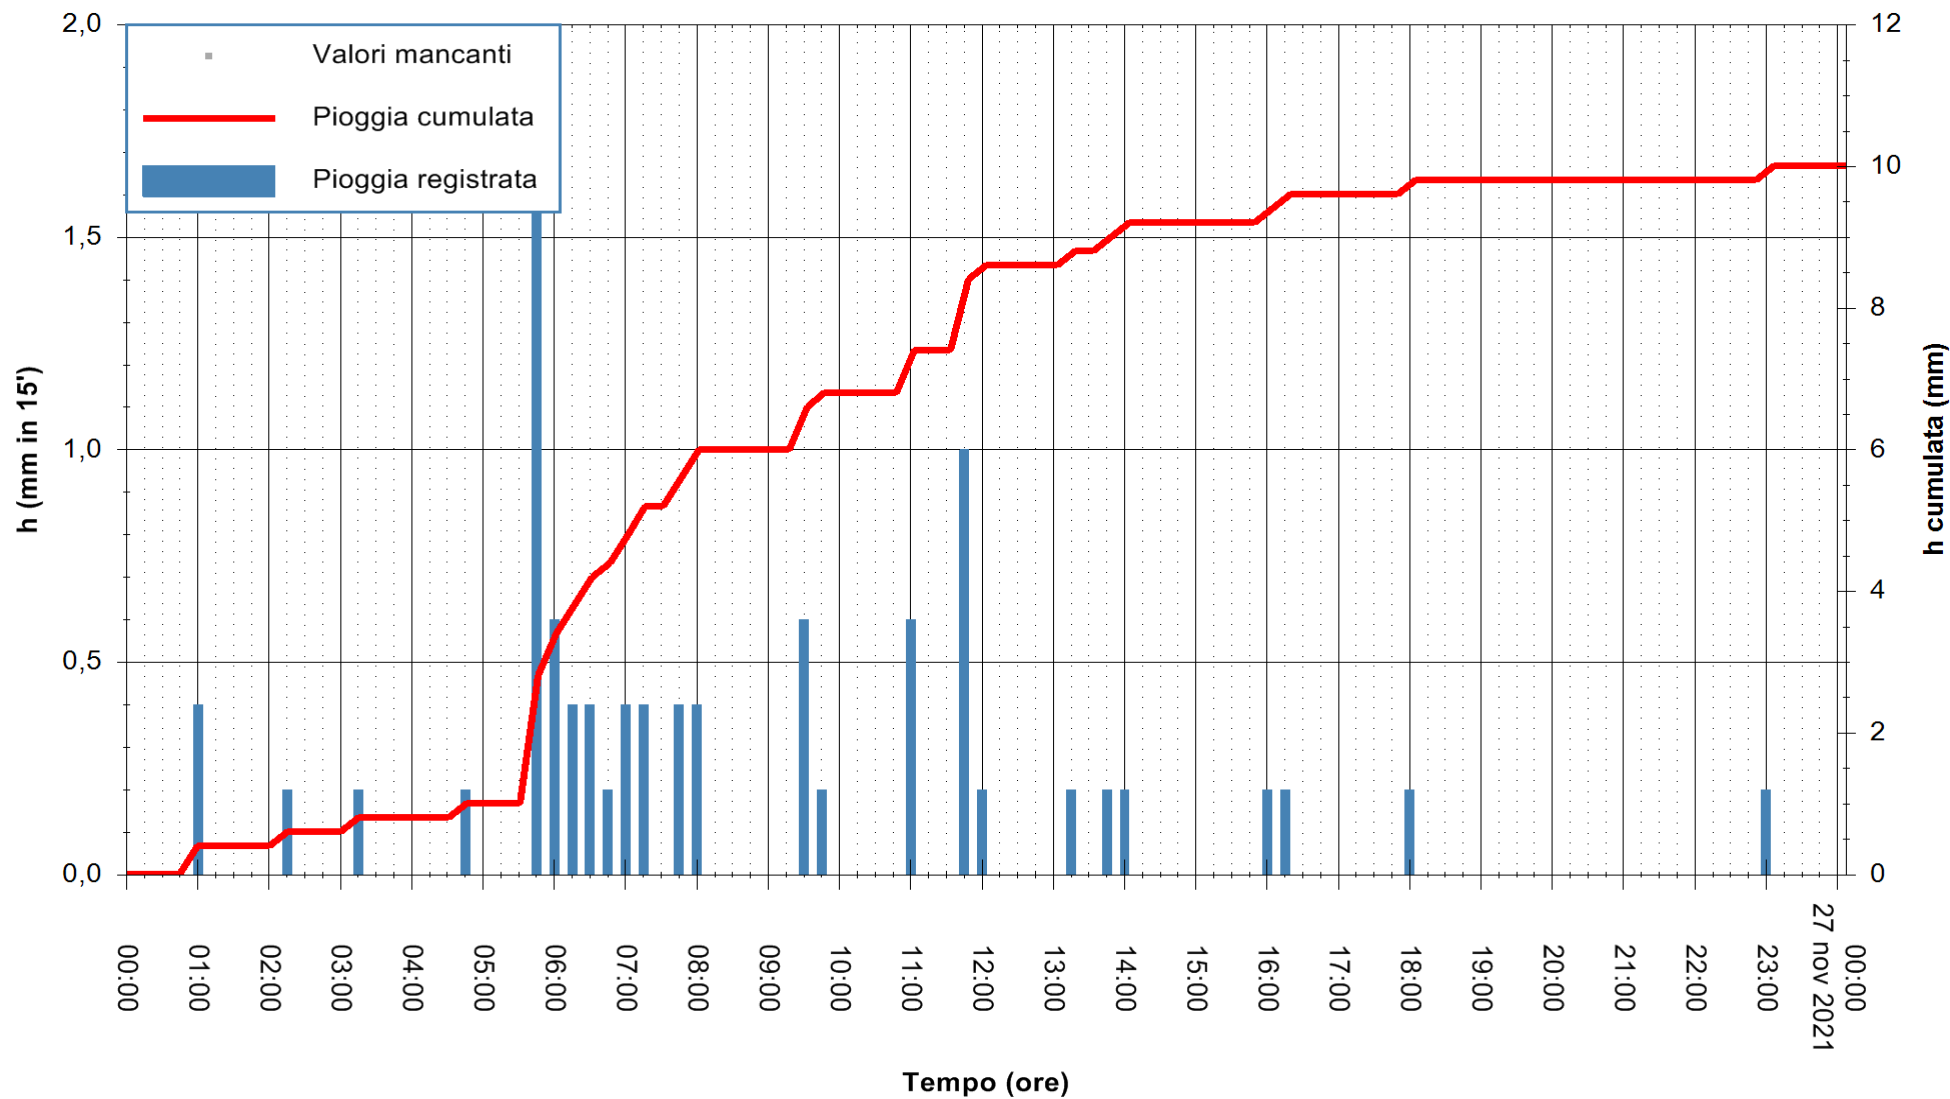

ARPAS
F.to il Dirigente Responsabile
Dott. Giuseppe Bianco

REGIONE AUTÒNOMA DE SARDIGNA
REGIONE AUTONOMA DELLA SARDEGNA

Stazione pluviometrica CAPOTERRA POGGIO DEI PINI
 Area POGGIO DEI PINI
 Pioggia registrata nelle ultime 24 ore
 Estrazione dati delle ore 05:15 del 27/11/2021
 Ultimo dato disponibile: 27/11/2021 alle 01:00

ARPAS
 F.to il Dirigente Responsabile
 Dott. Giuseppe Bianco

REGIONE AUTÒNOMA DE SARDIGNA
 REGIONE AUTONOMA DELLA SARDEGNA

Stazione pluviometrica SAN VITO SAN PRIAMO
Area SAN PRIAMO
Pioggia registrata nelle ultime 24 ore
Estrazione dati delle ore 05:15 del 27/11/2021
Ultimo dato disponibile: 27/11/2021 alle 01:00