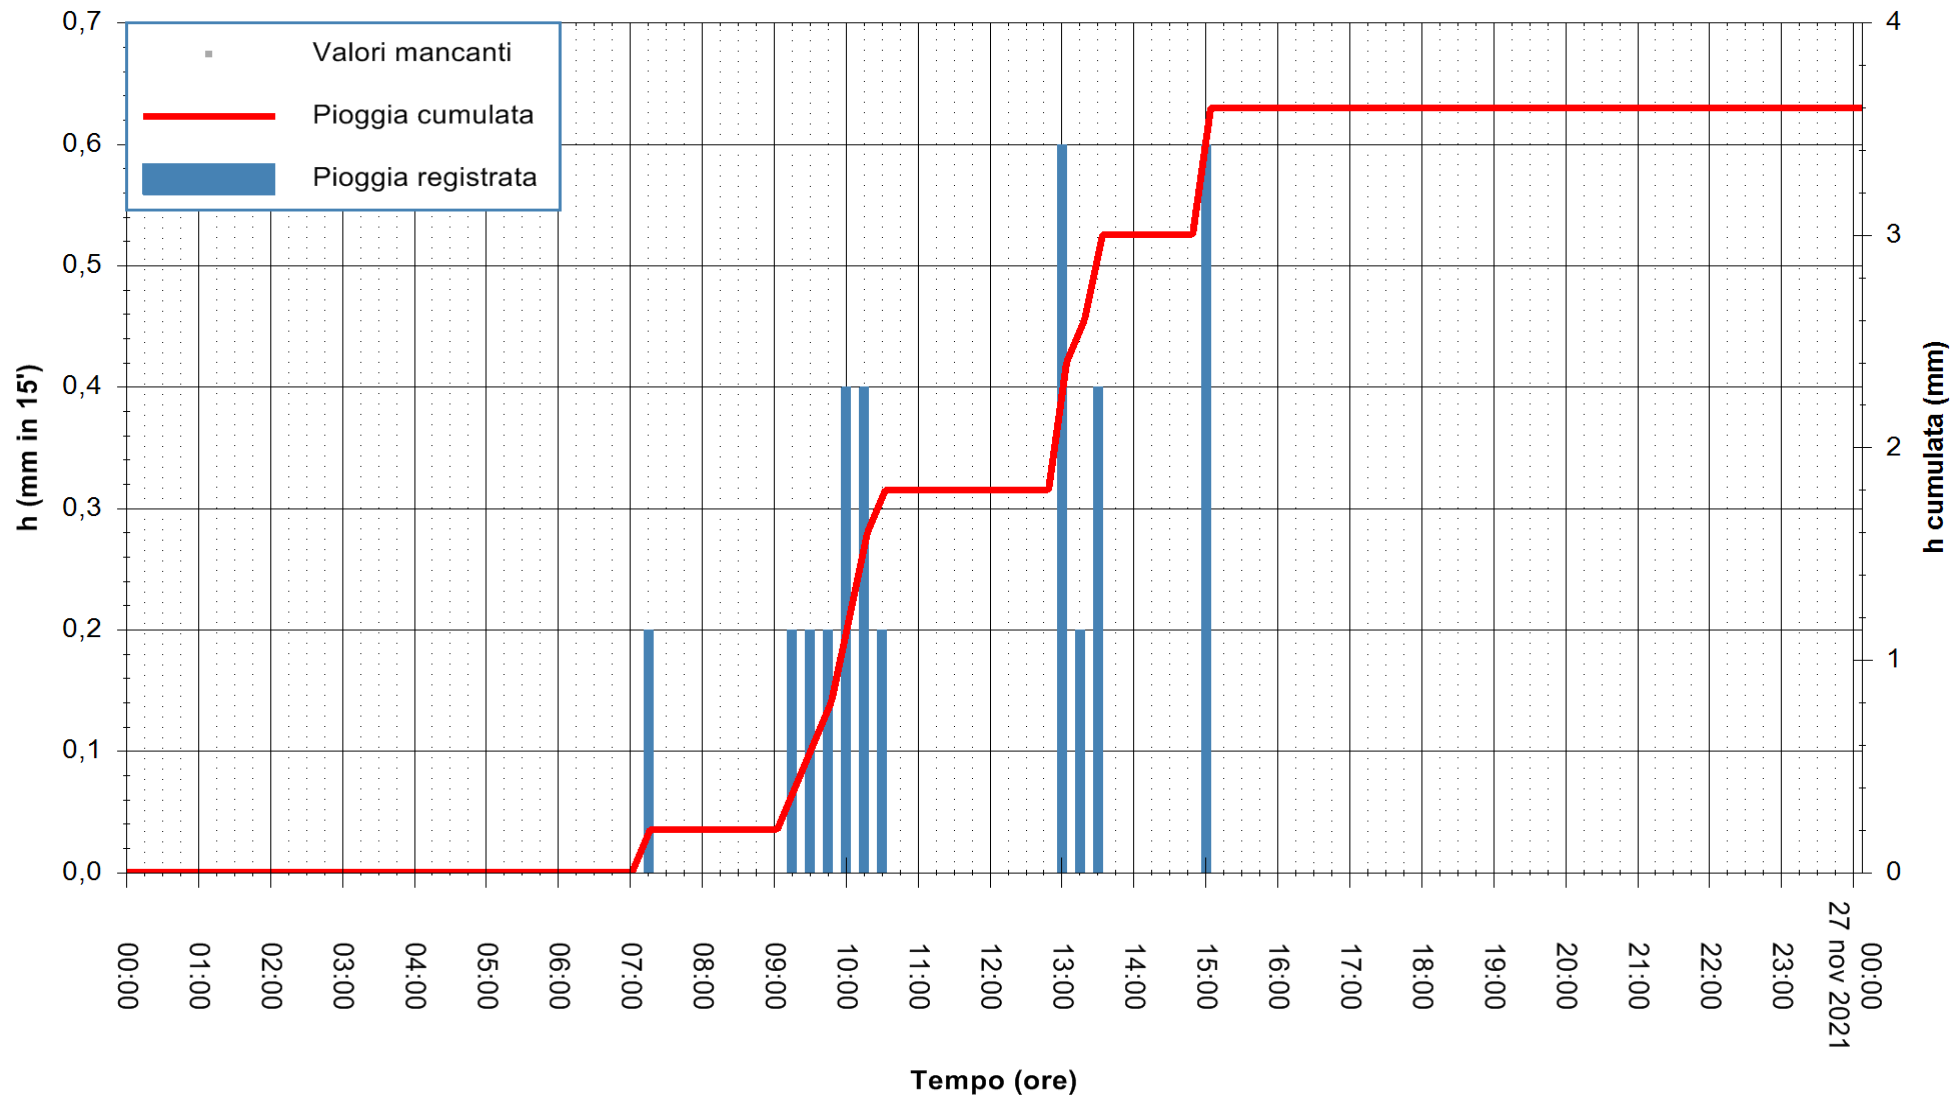

ARPAS
F.to il Dirigente Responsabile
Dott. Giuseppe Bianco

REGIONE AUTONOMA DE SARDIGNA
REGIONE AUTONOMA DELLA SARDEGNA

Stazione pluviometrica STINTINO PUNTA DE S'AQUILA
 Area PUNTA DE S' AQUILA
 Pioggia registrata nelle ultime 24 ore
 Estrazione dati delle ore 05:15 del 27/11/2021
 Ultimo dato disponibile: 27/11/2021 alle 01:00

ARPAS
 F.to il Dirigente Responsabile
 Dott. Giuseppe Bianco

REGIONE AUTÒNOMA DE SARDIGNA
 REGIONE AUTONOMA DELLA SARDEGNA

Stazione pluviometrica SANTADI PUNTA SEBERA
 Area PUNTA SEBERA
 Pioggia registrata nelle ultime 24 ore
 Estrazione dati delle ore 05:15 del 27/11/2021
 Ultimo dato disponibile: 27/11/2021 alle 01:00