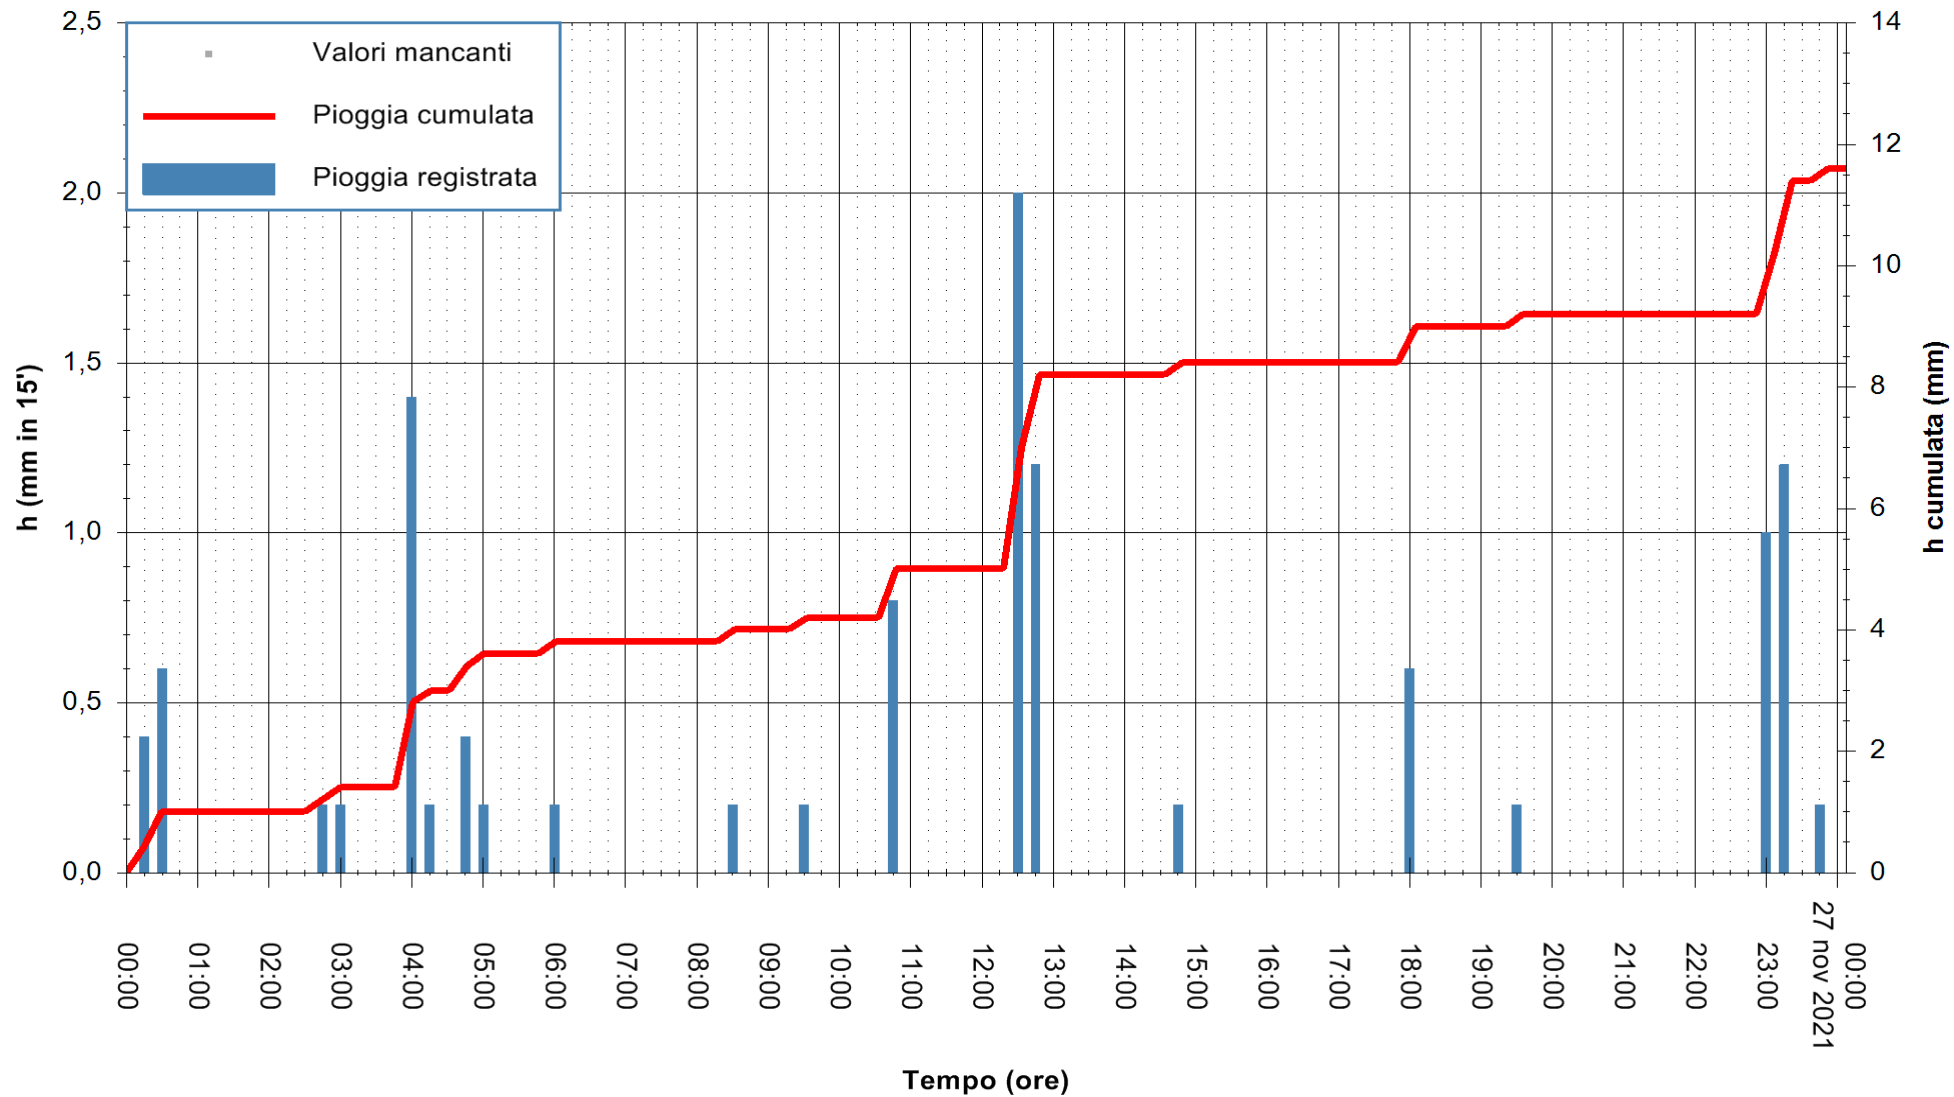

ARPAS
 F.to il Dirigente Responsabile
 Dott. Giuseppe Bianco

REGIONE AUTÒNOMA DE SARDIGNA
 REGIONE AUTONOMA DELLA SARDEGNA

Stazione pluviometrica SANTADI PUNTA SEBERA
 Area PUNTA SEBERA
 Pioggia registrata nelle ultime 24 ore
 Estrazione dati delle ore 05:15 del 27/11/2021
 Ultimo dato disponibile: 27/11/2021 alle 01:00

ARPAS
 F.to il Dirigente Responsabile
 Dott. Giuseppe Bianco

REGIONE AUTÒNOMA DE SARDIGNA
 REGIONE AUTONOMA DELLA SARDEGNA

Stazione pluviometrica LULA RF
 Area PIZZONCHI
 Pioggia registrata nelle ultime 24 ore
 Estrazione dati delle ore 05:15 del 27/11/2021
 Ultimo dato disponibile: 27/11/2021 alle 01:00