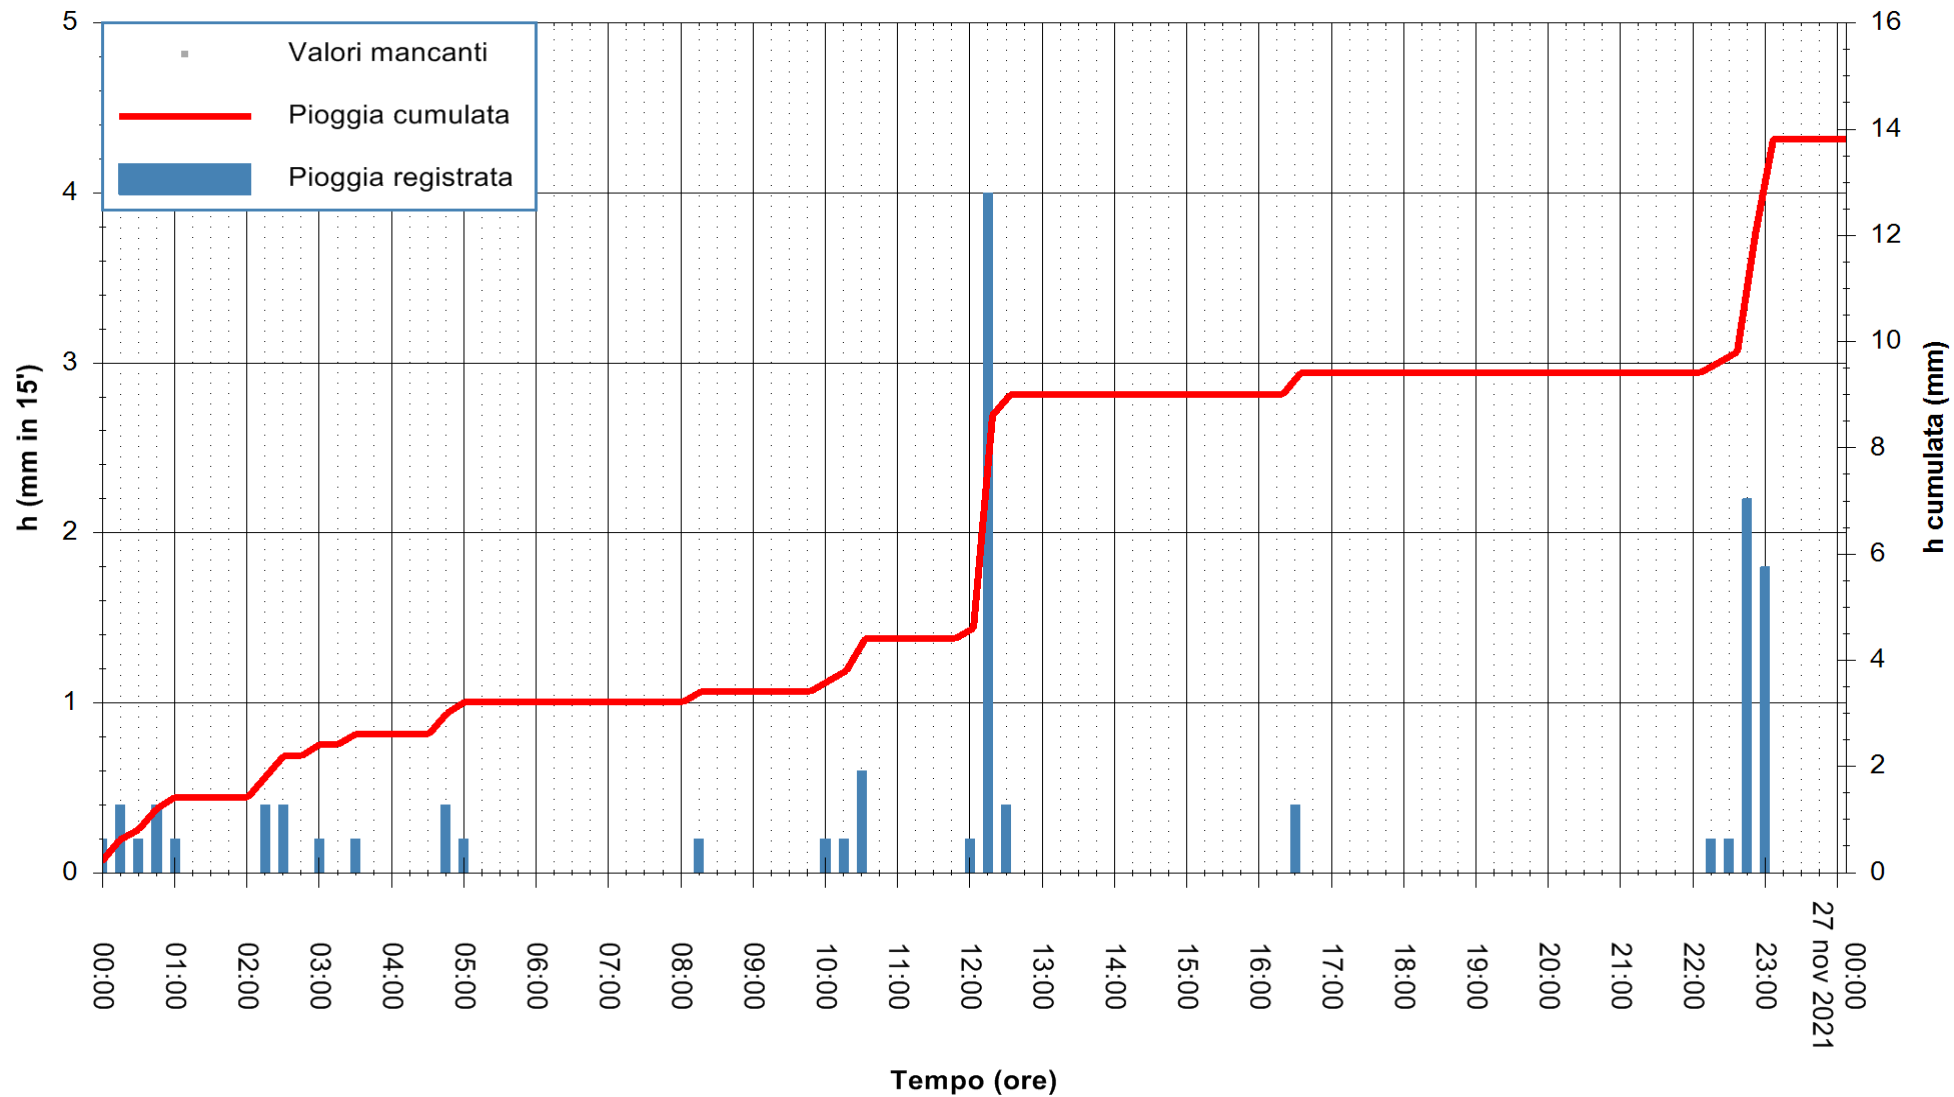

ARPAS
F.to il Dirigente Responsabile
Dott. Giuseppe Bianco

REGIONE AUTONOMA DE SARDIGNA
REGIONE AUTONOMA DELLA SARDEGNA

Stazione pluviometrica CARBONIA C.RA FLUMENTEPIDO
Area FLUMETEPIDO

Pioggia registrata nelle ultime 24 ore
Estrazione dati delle ore 05:15 del 27/11/2021
Ultimo dato disponibile: 27/11/2021 alle 01:00

ARPAS
F.to il Dirigente Responsabile
Dott. Giuseppe Bianco

REGIONE AUTONOMA DE SARDIGNA
REGIONE AUTONOMA DELLA SARDEGNA

Stazione pluviometrica STINTINO PUNTA DE S'AQUILA
 Area PUNTA DE S' AQUILA
 Pioggia registrata nelle ultime 24 ore
 Estrazione dati delle ore 05:15 del 27/11/2021
 Ultimo dato disponibile: 27/11/2021 alle 01:00

ARPAS
 F.to il Dirigente Responsabile
 Dott. Giuseppe Bianco

REGIONE AUTÒNOMA DE SARDIGNA
 REGIONE AUTONOMA DELLA SARDEGNA

Stazione pluviometrica SANTADI PUNTA SEBERA
 Area PUNTA SEBERA
 Pioggia registrata nelle ultime 24 ore
 Estrazione dati delle ore 05:15 del 27/11/2021
 Ultimo dato disponibile: 27/11/2021 alle 01:00