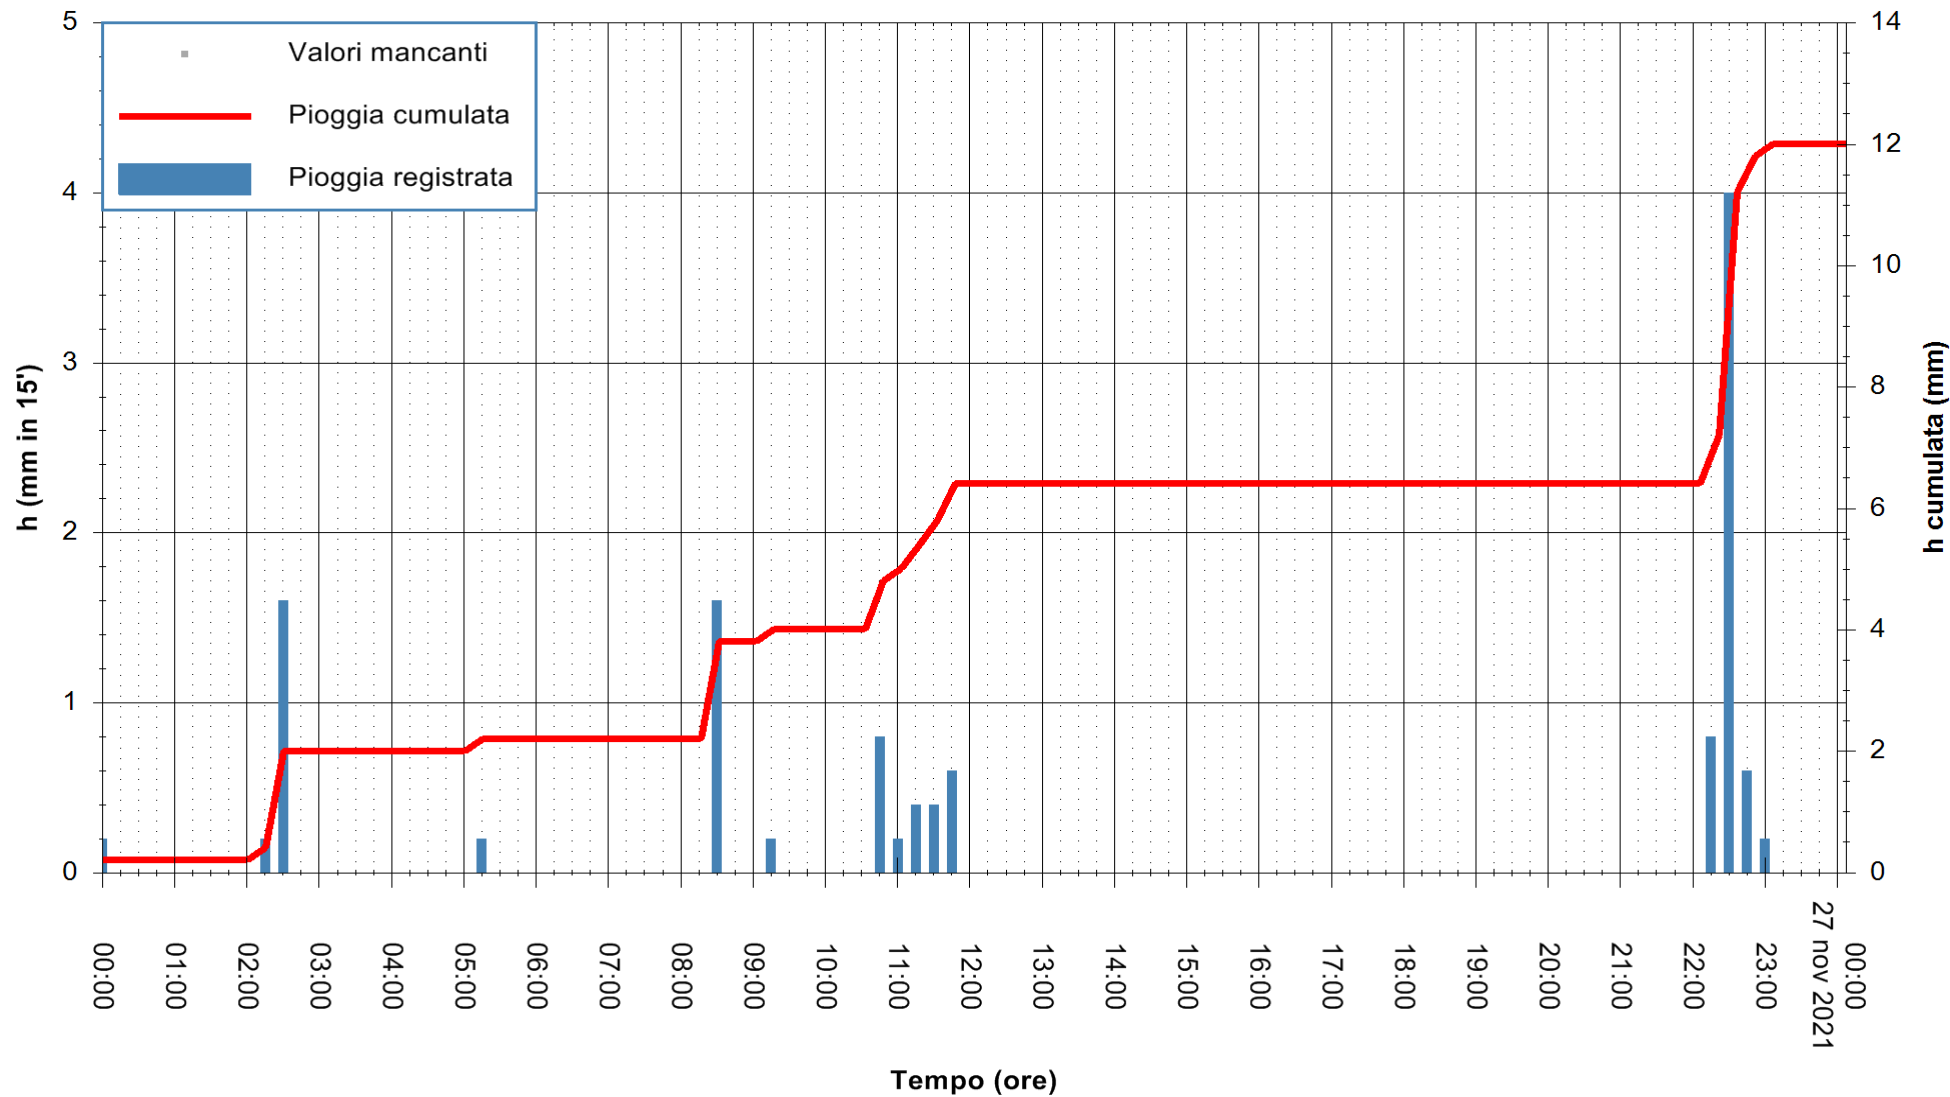

ARPAS
F.to il Dirigente Responsabile
Dott. Giuseppe Bianco

REGIONE AUTONOMA DE SARDIGNA
REGIONE AUTONOMA DELLA SARDEGNA

Stazione pluviometrica CARBONIA C.RA FLUMENTEPIDO
Area FLUMETEPIDO

Pioggia registrata nelle ultime 24 ore
Estrazione dati delle ore 05:15 del 27/11/2021
Ultimo dato disponibile: 27/11/2021 alle 01:00

ARPAS
F.to il Dirigente Responsabile
Dott. Giuseppe Bianco

REGIONE AUTONOMA DE SARDIGNA
REGIONE AUTONOMA DELLA SARDEGNA

Stazione pluviometrica STINTINO PUNTA DE S'AQUILA
 Area PUNTA DE S' AQUILA
 Pioggia registrata nelle ultime 24 ore
 Estrazione dati delle ore 05:15 del 27/11/2021
 Ultimo dato disponibile: 27/11/2021 alle 01:00

ARPAS
 F.to il Dirigente Responsabile
 Dott. Giuseppe Bianco

REGIONE AUTÒNOMA DE SARDIGNA
 REGIONE AUTONOMA DELLA SARDEGNA

Stazione pluviometrica SANTADI PUNTA SEBERA
 Area PUNTA SEBERA
 Pioggia registrata nelle ultime 24 ore
 Estrazione dati delle ore 05:15 del 27/11/2021
 Ultimo dato disponibile: 27/11/2021 alle 01:00