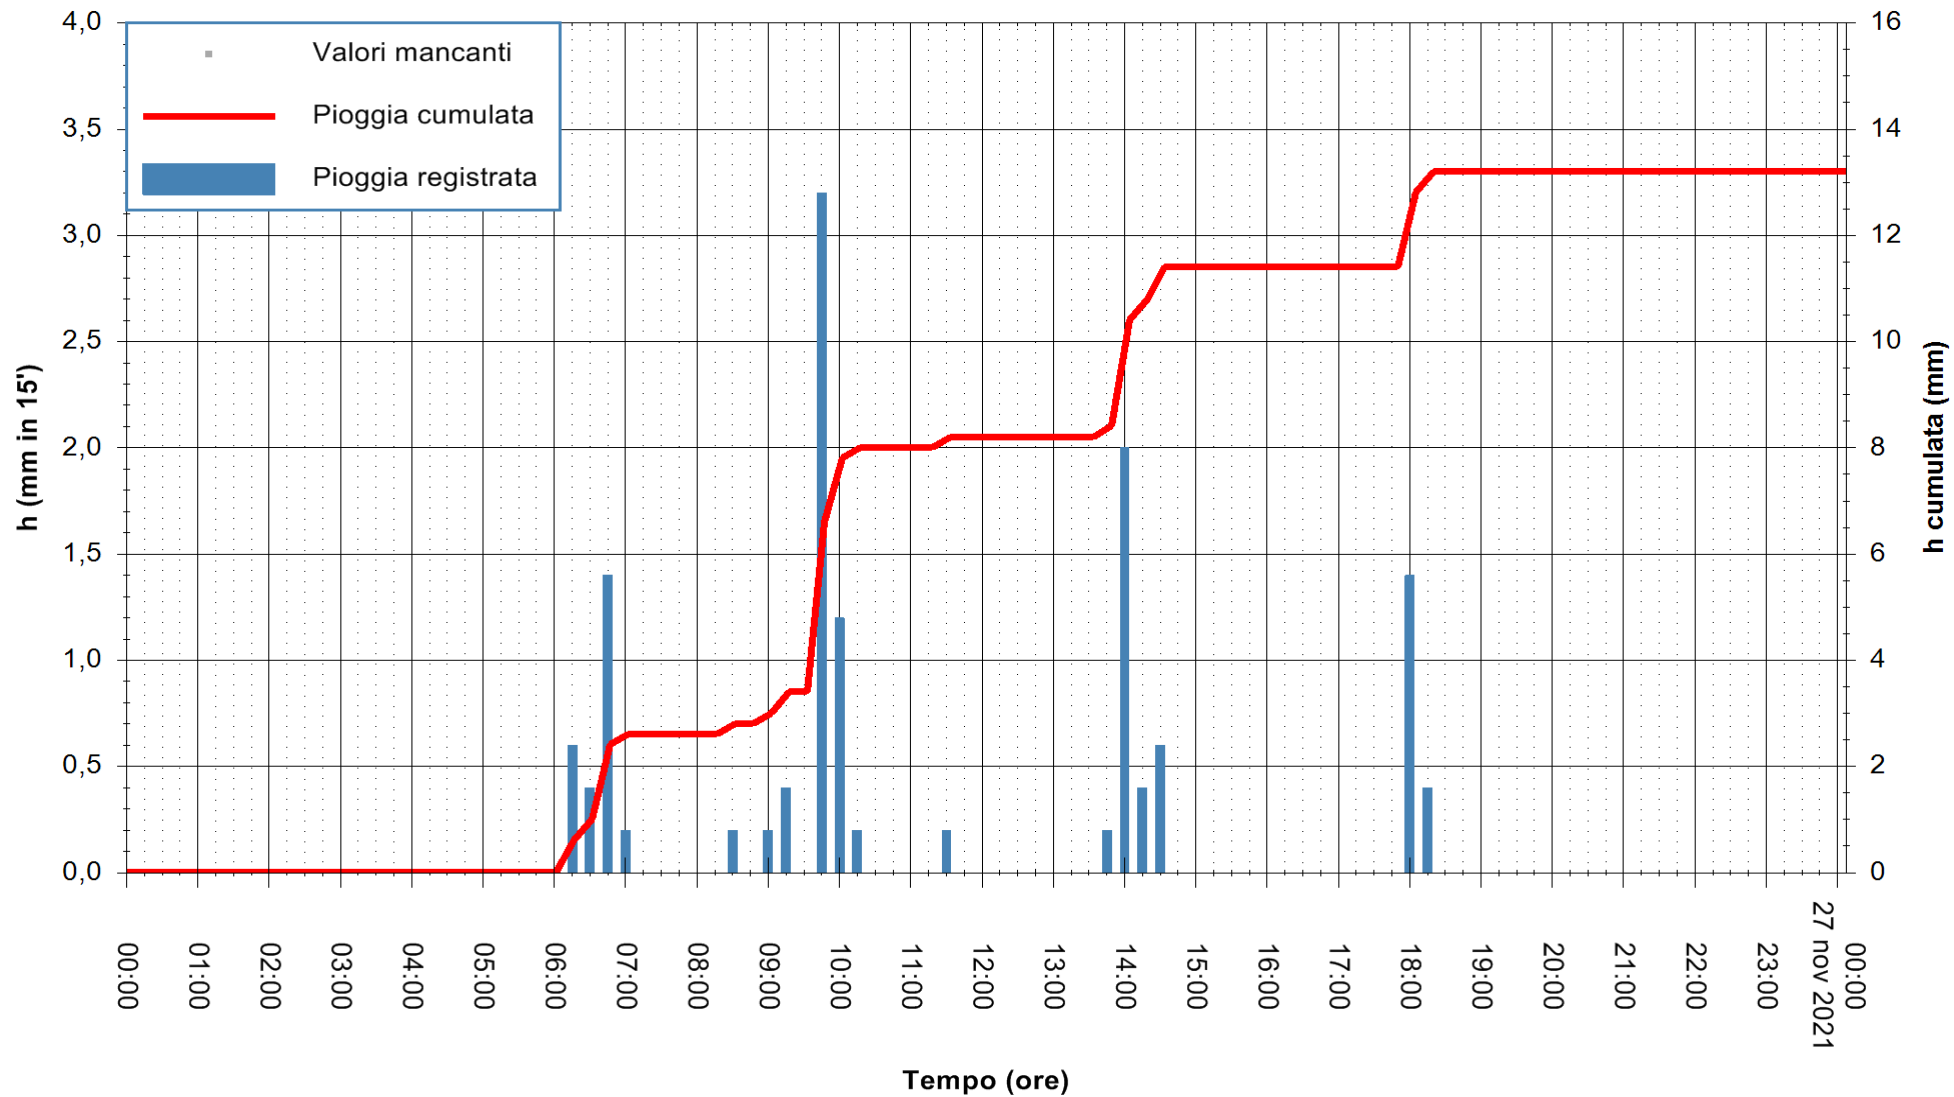

ARPAS
F.to il Dirigente Responsabile
Dott. Giuseppe Bianco

REGIONE AUTÒNOMA DE SARDIGNA
REGIONE AUTONOMA DELLA SARDEGNA

Stazione pluviometrica CAPOTERRA POGGIO DEI PINI
 Area POGGIO DEI PINI
 Pioggia registrata nelle ultime 24 ore
 Estrazione dati delle ore 05:15 del 27/11/2021
 Ultimo dato disponibile: 27/11/2021 alle 01:00

ARPAS
 F.to il Dirigente Responsabile
 Dott. Giuseppe Bianco

REGIONE AUTÒNOMA DE SARDIGNA
 REGIONE AUTONOMA DELLA SARDEGNA

Stazione pluviometrica SAN VITO SAN PRIAMO
Area SAN PRIAMO
Pioggia registrata nelle ultime 24 ore
Estrazione dati delle ore 05:15 del 27/11/2021
Ultimo dato disponibile: 27/11/2021 alle 01:00

ARPAS
F.to il Dirigente Responsabile
Dott. Giuseppe Bianco

REGIONE AUTONOMA DE SARDIGNA
REGIONE AUTONOMA DELLA SARDEGNA

Stazione pluviometrica CARBONIA C.RA FLUMENTEPIDO
Area FLUMETEPIDO

Pioggia registrata nelle ultime 24 ore
Estrazione dati delle ore 05:15 del 27/11/2021
Ultimo dato disponibile: 27/11/2021 alle 01:00