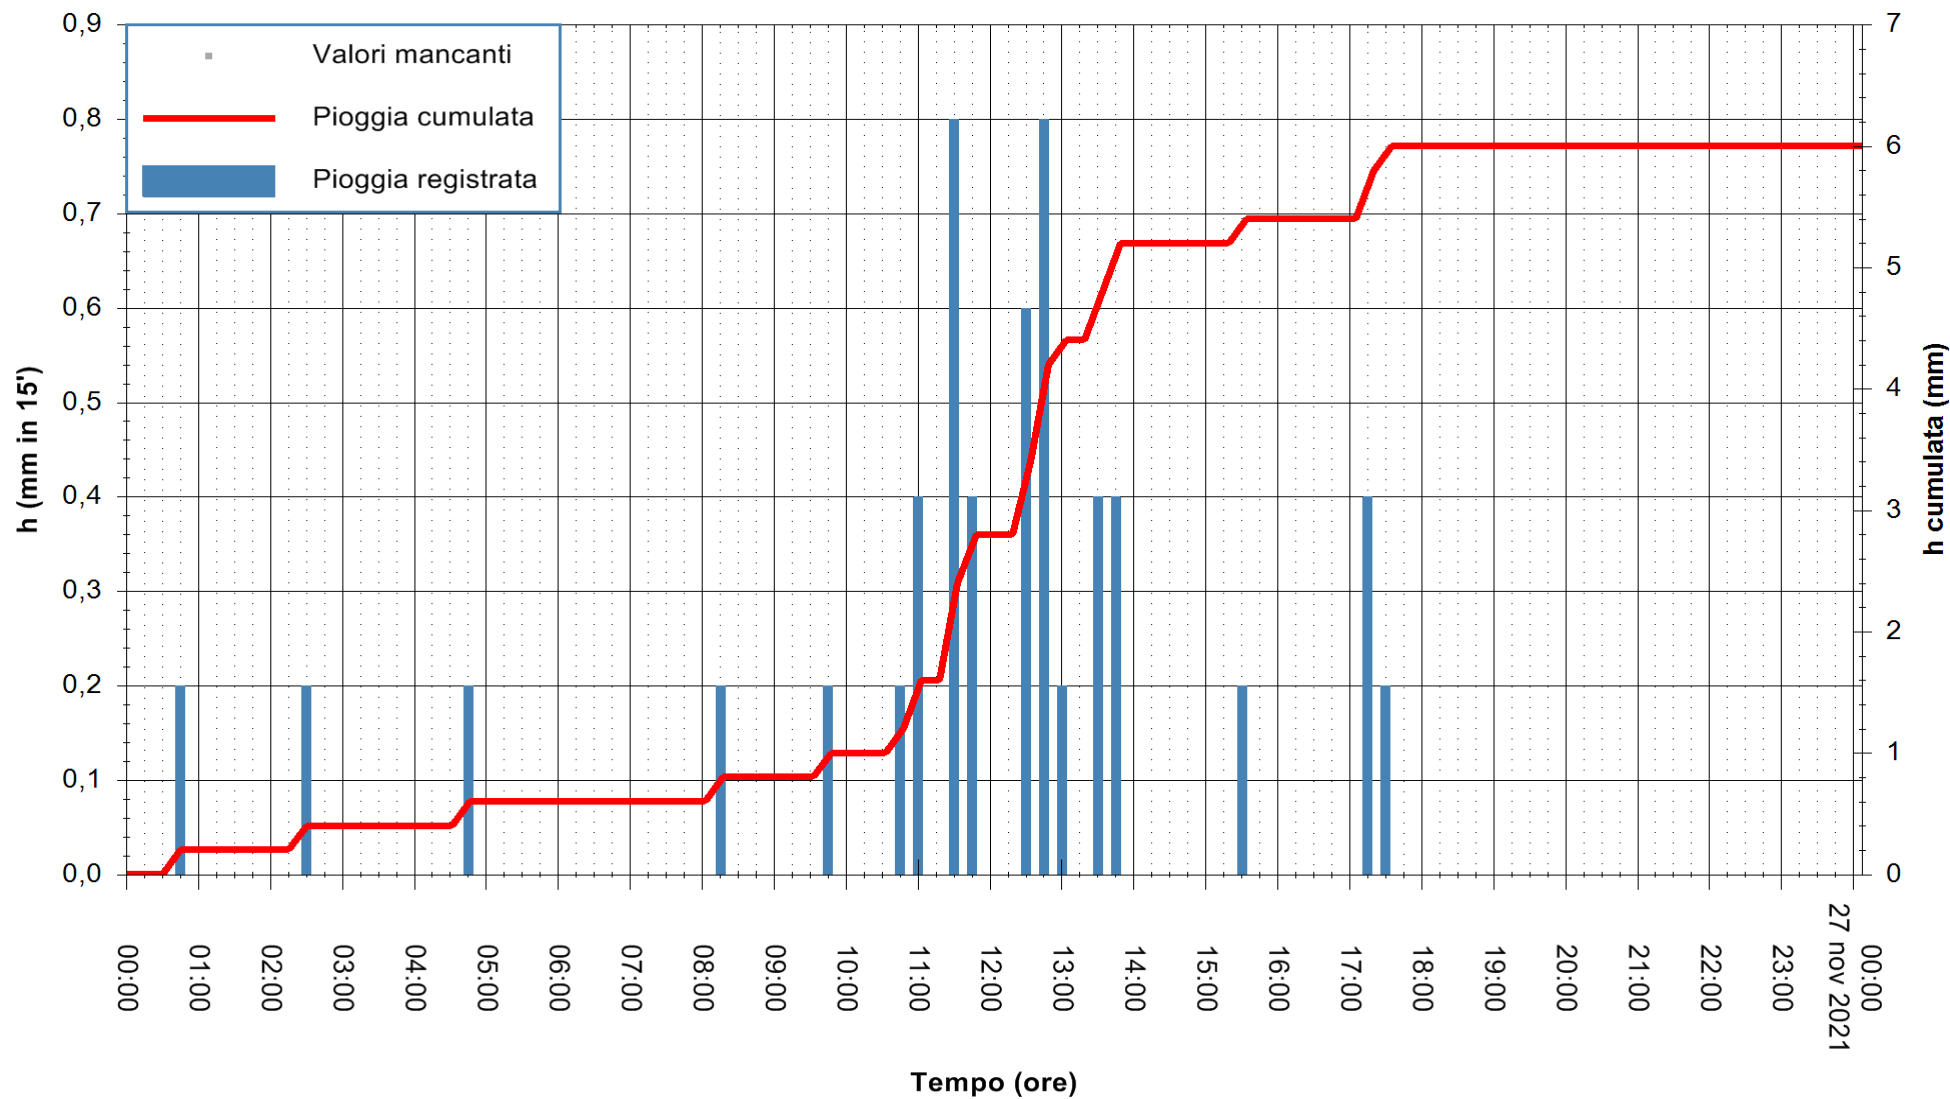

ARPAS
F.to il Dirigente Responsabile
Dott. Giuseppe Bianco

REGIONE AUTÒNOMA DE SARDIGNA
REGIONE AUTONOMA DELLA SARDEGNA

Stazione pluviometrica CAPOTERRA POGGIO DEI PINI
 Area POGGIO DEI PINI
 Pioggia registrata nelle ultime 24 ore
 Estrazione dati delle ore 05:15 del 27/11/2021
 Ultimo dato disponibile: 27/11/2021 alle 01:00