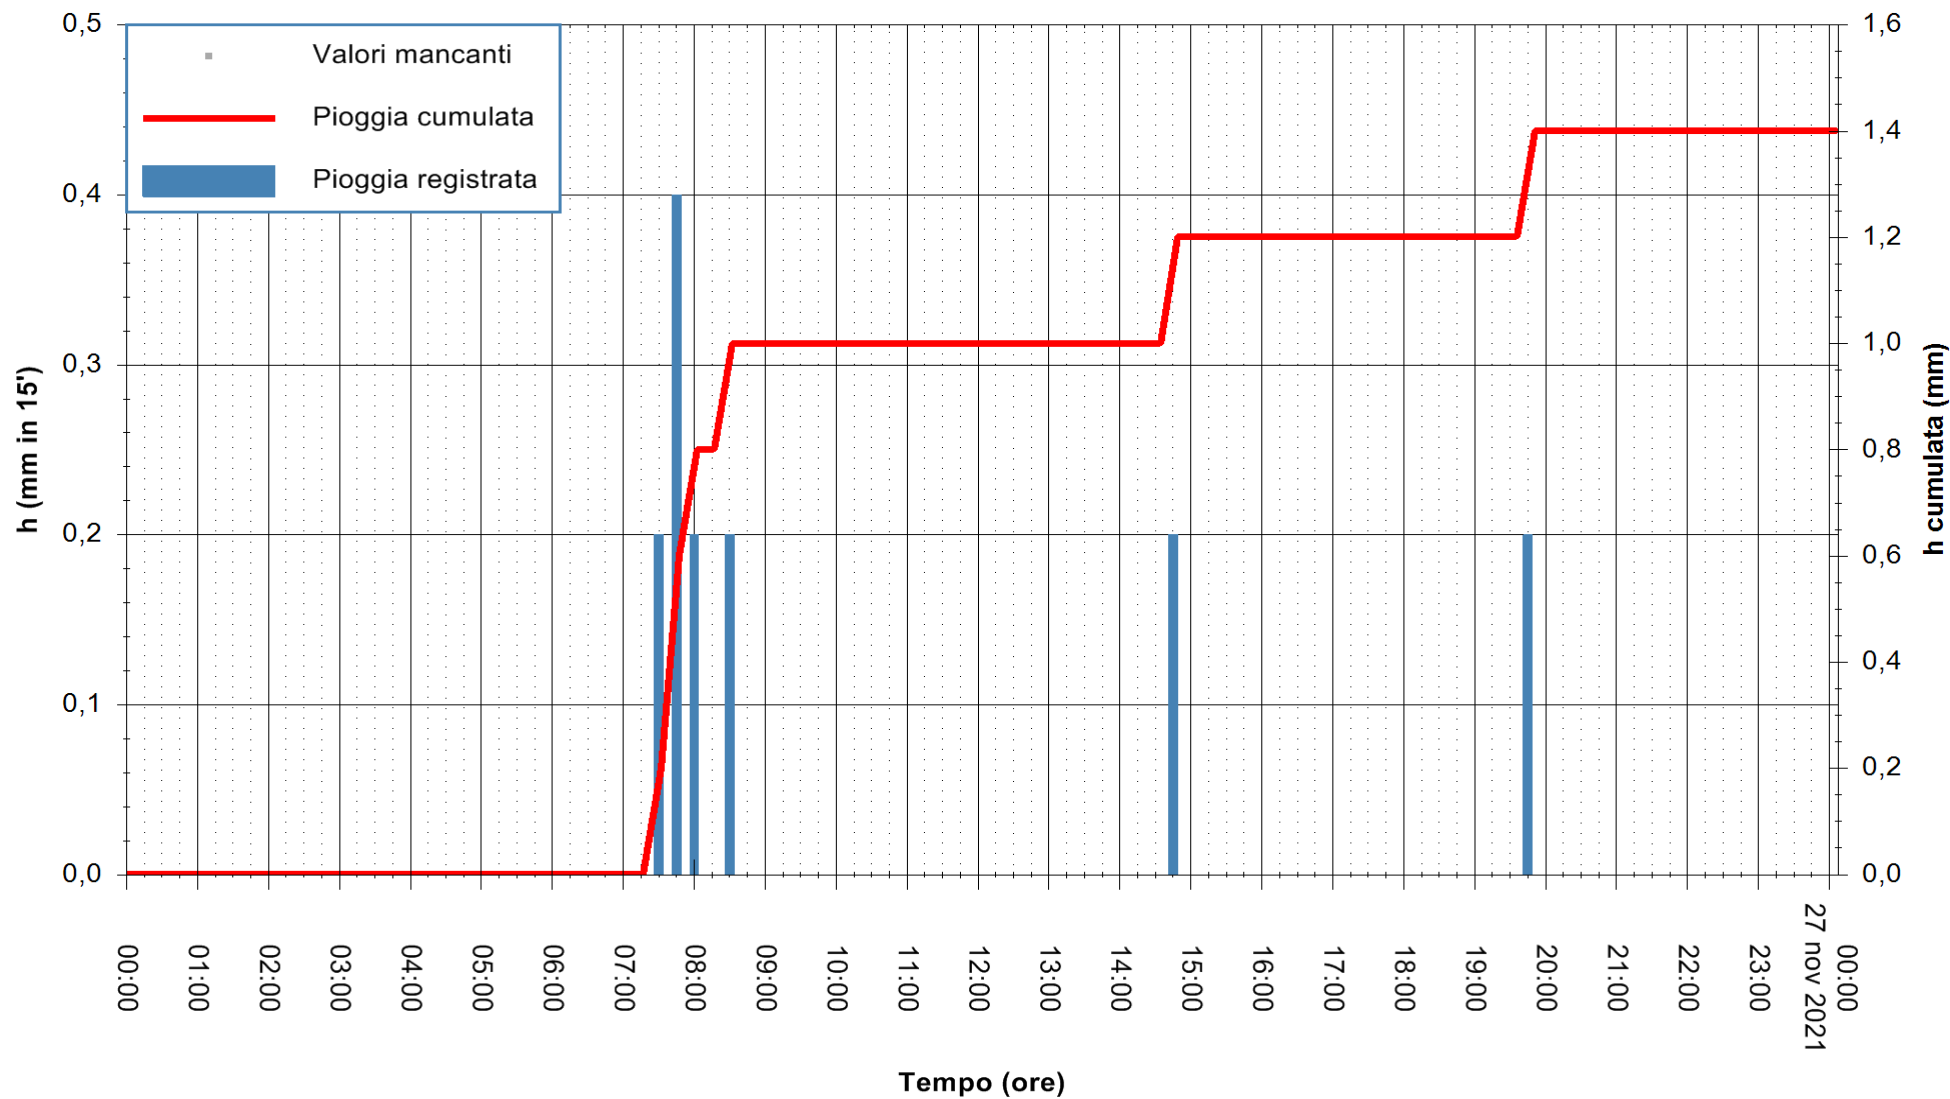

ARPAS
 F.to il Dirigente Responsabile
 Dott. Giuseppe Bianco

REGIONE AUTÒNOMA DE SARDIGNA
 REGIONE AUTONOMA DELLA SARDEGNA

Stazione pluviometrica SANTADI PUNTA SEBERA
 Area PUNTA SEBERA
 Pioggia registrata nelle ultime 24 ore
 Estrazione dati delle ore 05:15 del 27/11/2021
 Ultimo dato disponibile: 27/11/2021 alle 01:00

ARPAS
 F.to il Dirigente Responsabile
 Dott. Giuseppe Bianco

REGIONE AUTÒNOMA DE SARDIGNA
 REGIONE AUTONOMA DELLA SARDEGNA

Stazione pluviometrica LULA RF
 Area PIZZONCHI
 Pioggia registrata nelle ultime 24 ore
 Estrazione dati delle ore 05:15 del 27/11/2021
 Ultimo dato disponibile: 27/11/2021 alle 01:00