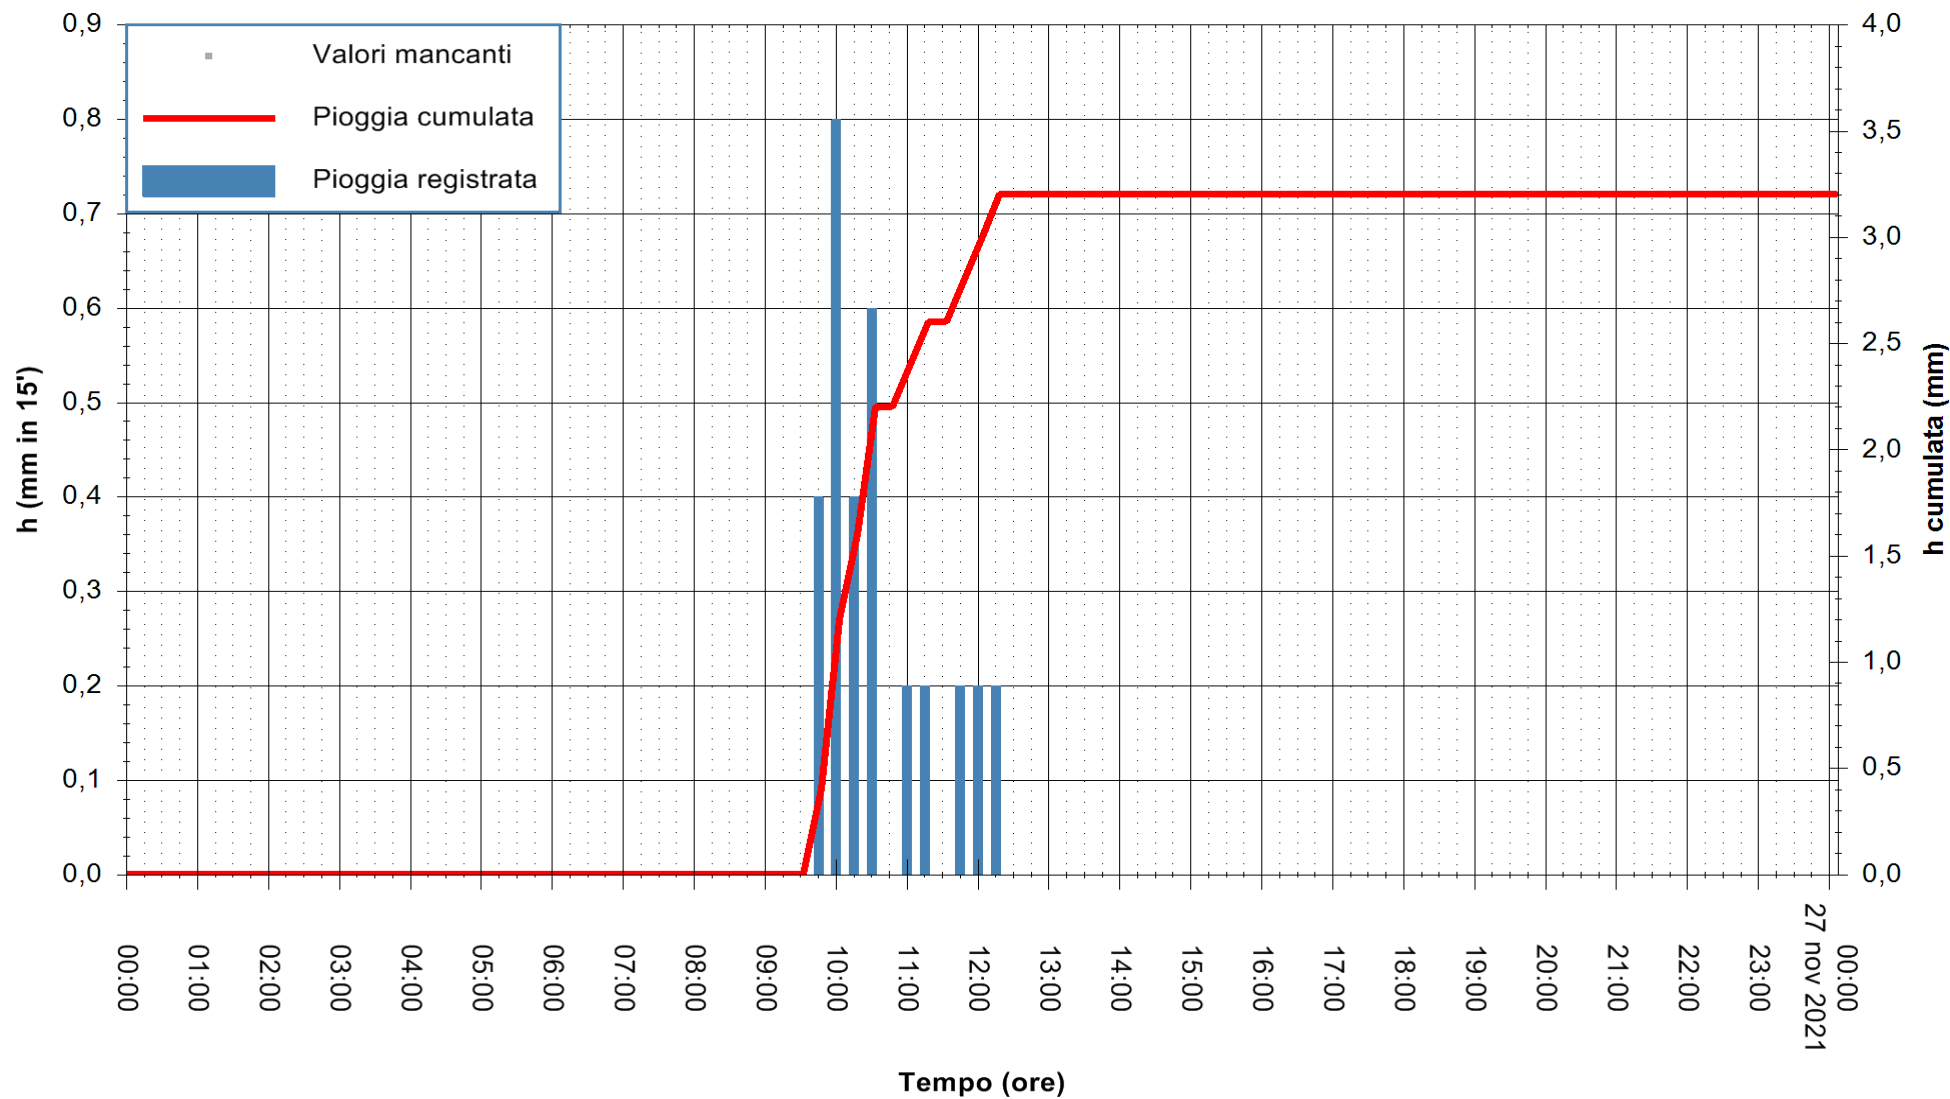

ARPAS
F.to il Dirigente Responsabile
Dott. Giuseppe Bianco

REGIONE AUTÒNOMA DE SARDIGNA
REGIONE AUTONOMA DELLA SARDEGNA

Stazione pluviometrica CAPOTERRA POGGIO DEI PINI
 Area POGGIO DEI PINI
 Pioggia registrata nelle ultime 24 ore
 Estrazione dati delle ore 05:15 del 27/11/2021
 Ultimo dato disponibile: 27/11/2021 alle 01:00