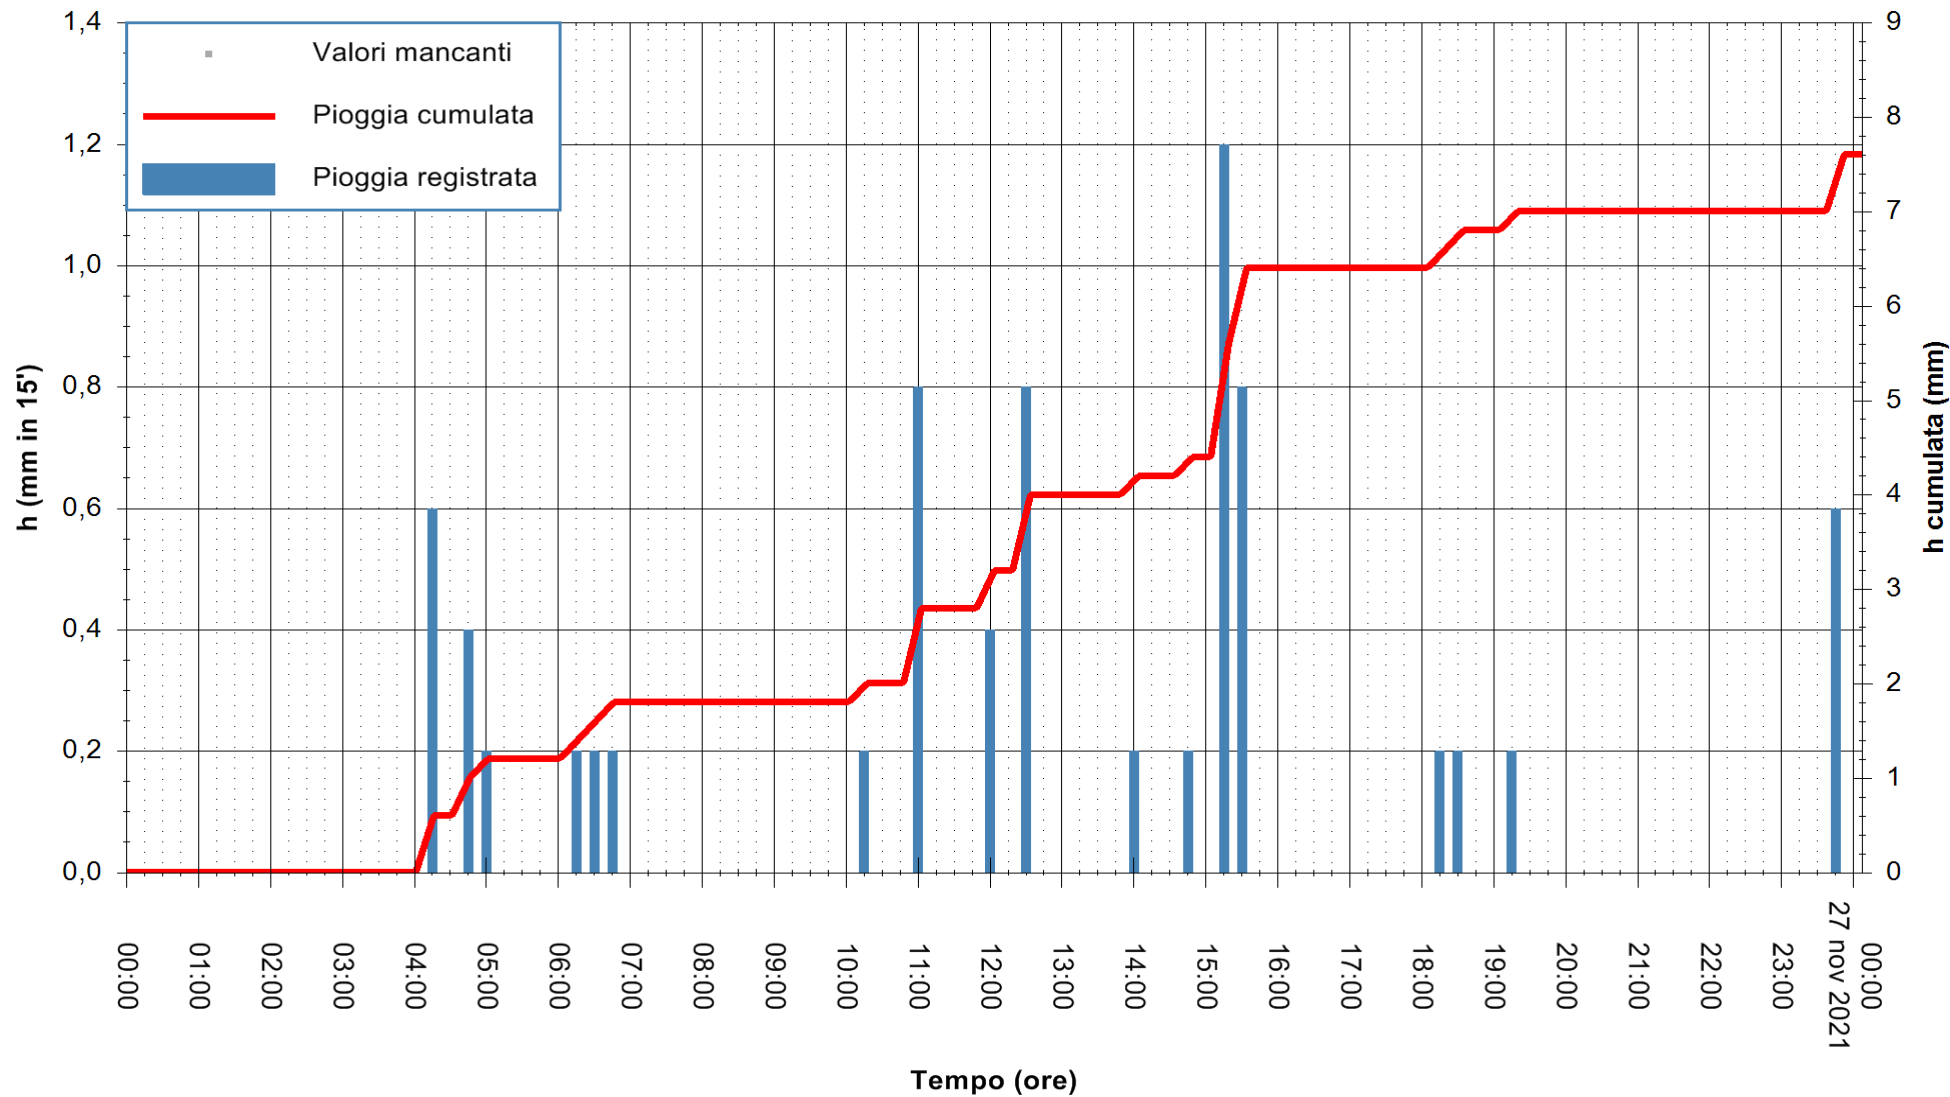

ARPAS
F.to il Dirigente Responsabile
Dott. Giuseppe Bianco

REGIONE AUTÒNOMA DE SARDIGNA
REGIONE AUTONOMA DELLA SARDEGNA

Stazione pluviometrica CAPOTERRA POGGIO DEI PINI
 Area POGGIO DEI PINI
 Pioggia registrata nelle ultime 24 ore
 Estrazione dati delle ore 05:15 del 27/11/2021
 Ultimo dato disponibile: 27/11/2021 alle 01:00

ARPAS
 F.to il Dirigente Responsabile
 Dott. Giuseppe Bianco

REGIONE AUTÒNOMA DE SARDIGNA
 REGIONE AUTONOMA DELLA SARDEGNA

Stazione pluviometrica SAN VITO SAN PRIAMO
Area SAN PRIAMO
Pioggia registrata nelle ultime 24 ore
Estrazione dati delle ore 05:15 del 27/11/2021
Ultimo dato disponibile: 27/11/2021 alle 01:00

ARPAS
F.to il Dirigente Responsabile
Dott. Giuseppe Bianco

REGIONE AUTONOMA DE SARDIGNA
REGIONE AUTONOMA DELLA SARDEGNA

Stazione pluviometrica CARBONIA C.RA FLUMENTEPIDO
Area FLUMETEPIDO

Pioggia registrata nelle ultime 24 ore
Estrazione dati delle ore 05:15 del 27/11/2021
Ultimo dato disponibile: 27/11/2021 alle 01:00