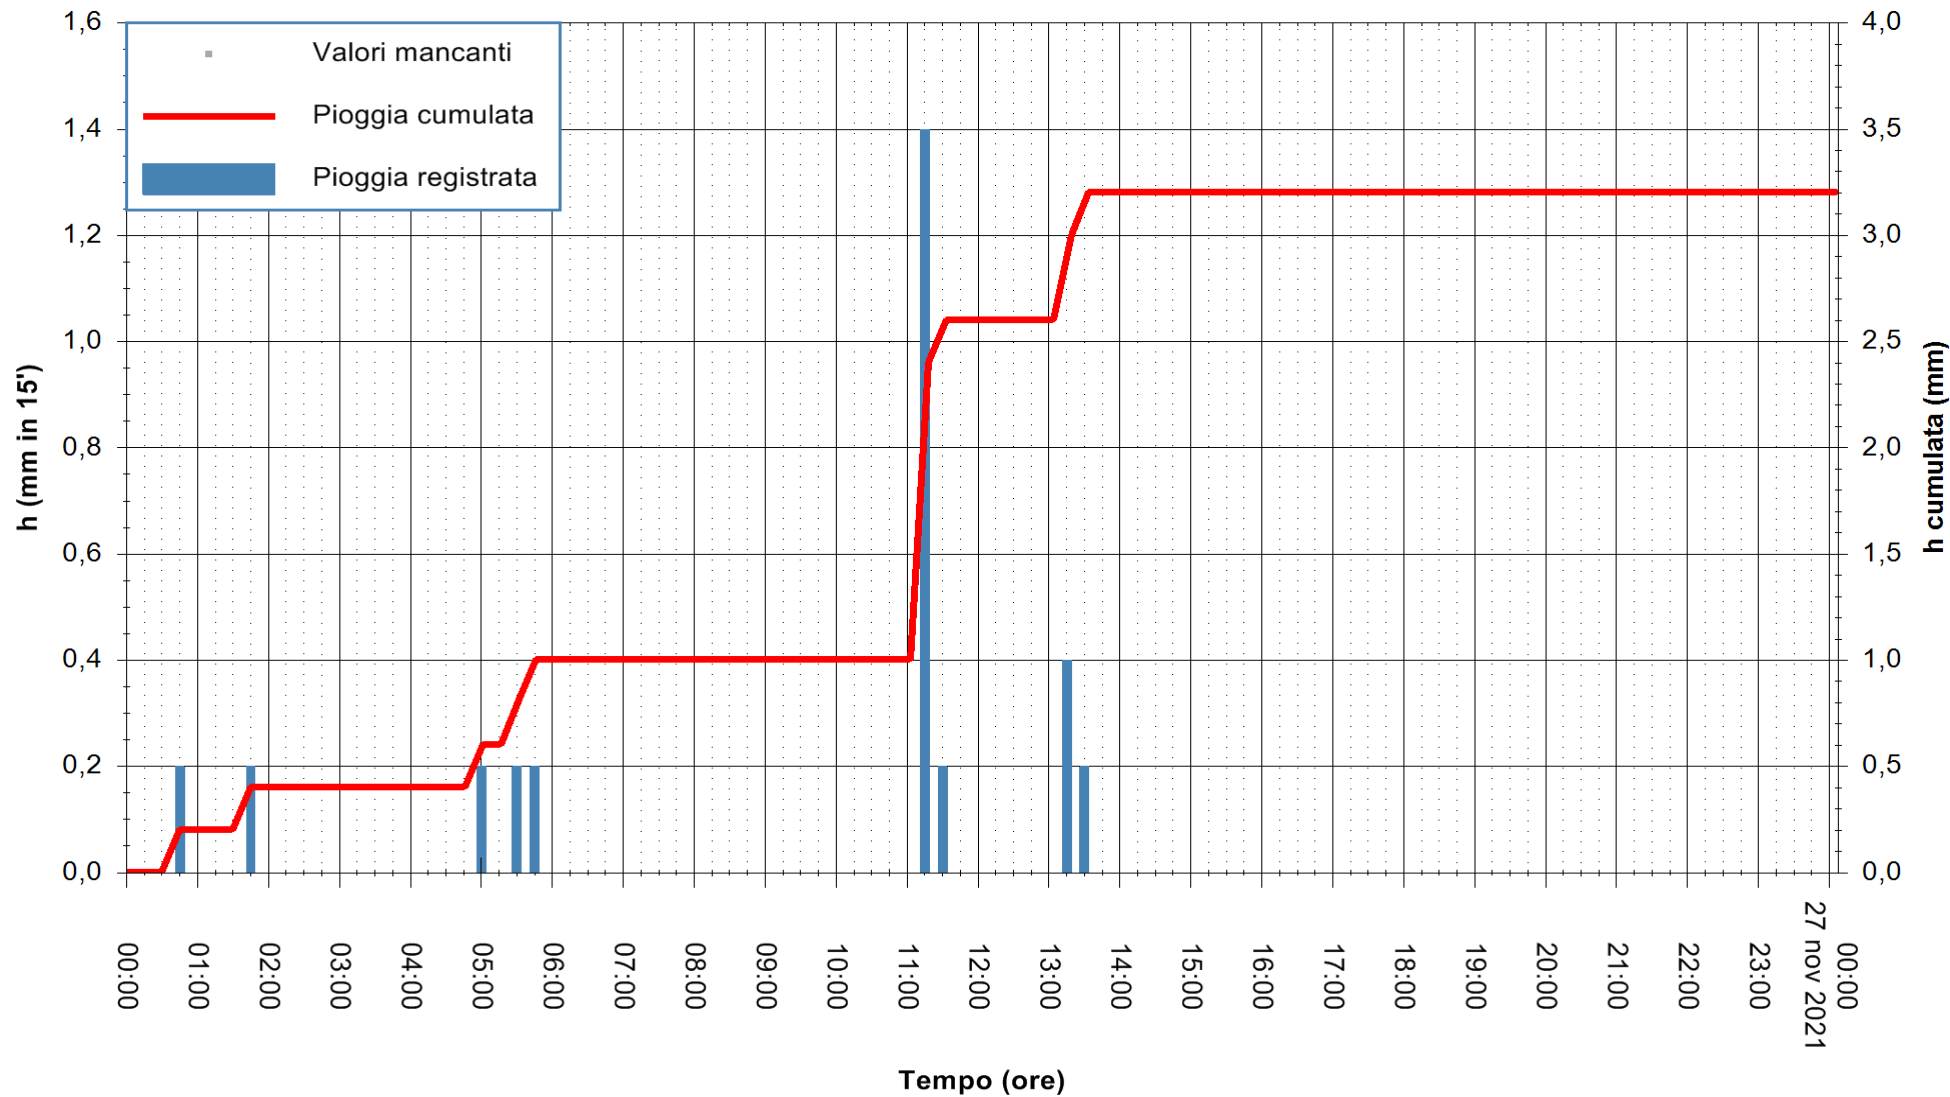

ARPAS
F.to il Dirigente Responsabile
Dott. Giuseppe Bianco

REGIONE AUTÒNOMA DE SARDIGNA
REGIONE AUTONOMA DELLA SARDEGNA

Stazione pluviometrica CAPOTERRA POGGIO DEI PINI
 Area POGGIO DEI PINI
 Pioggia registrata nelle ultime 24 ore
 Estrazione dati delle ore 05:15 del 27/11/2021
 Ultimo dato disponibile: 27/11/2021 alle 01:00

ARPAS
 F.to il Dirigente Responsabile
 Dott. Giuseppe Bianco

REGIONE AUTÒNOMA DE SARDIGNA
 REGIONE AUTONOMA DELLA SARDEGNA

Stazione pluviometrica SAN VITO SAN PRIAMO
Area SAN PRIAMO
Pioggia registrata nelle ultime 24 ore
Estrazione dati delle ore 05:15 del 27/11/2021
Ultimo dato disponibile: 27/11/2021 alle 01:00

ARPAS
F.to il Dirigente Responsabile
Dott. Giuseppe Bianco

REGIONE AUTONOMA DE SARDIGNA
REGIONE AUTONOMA DELLA SARDEGNA

Stazione pluviometrica CARBONIA C.RA FLUMENTEPIDO
Area FLUMETEPIDO

Pioggia registrata nelle ultime 24 ore
Estrazione dati delle ore 05:15 del 27/11/2021
Ultimo dato disponibile: 27/11/2021 alle 01:00