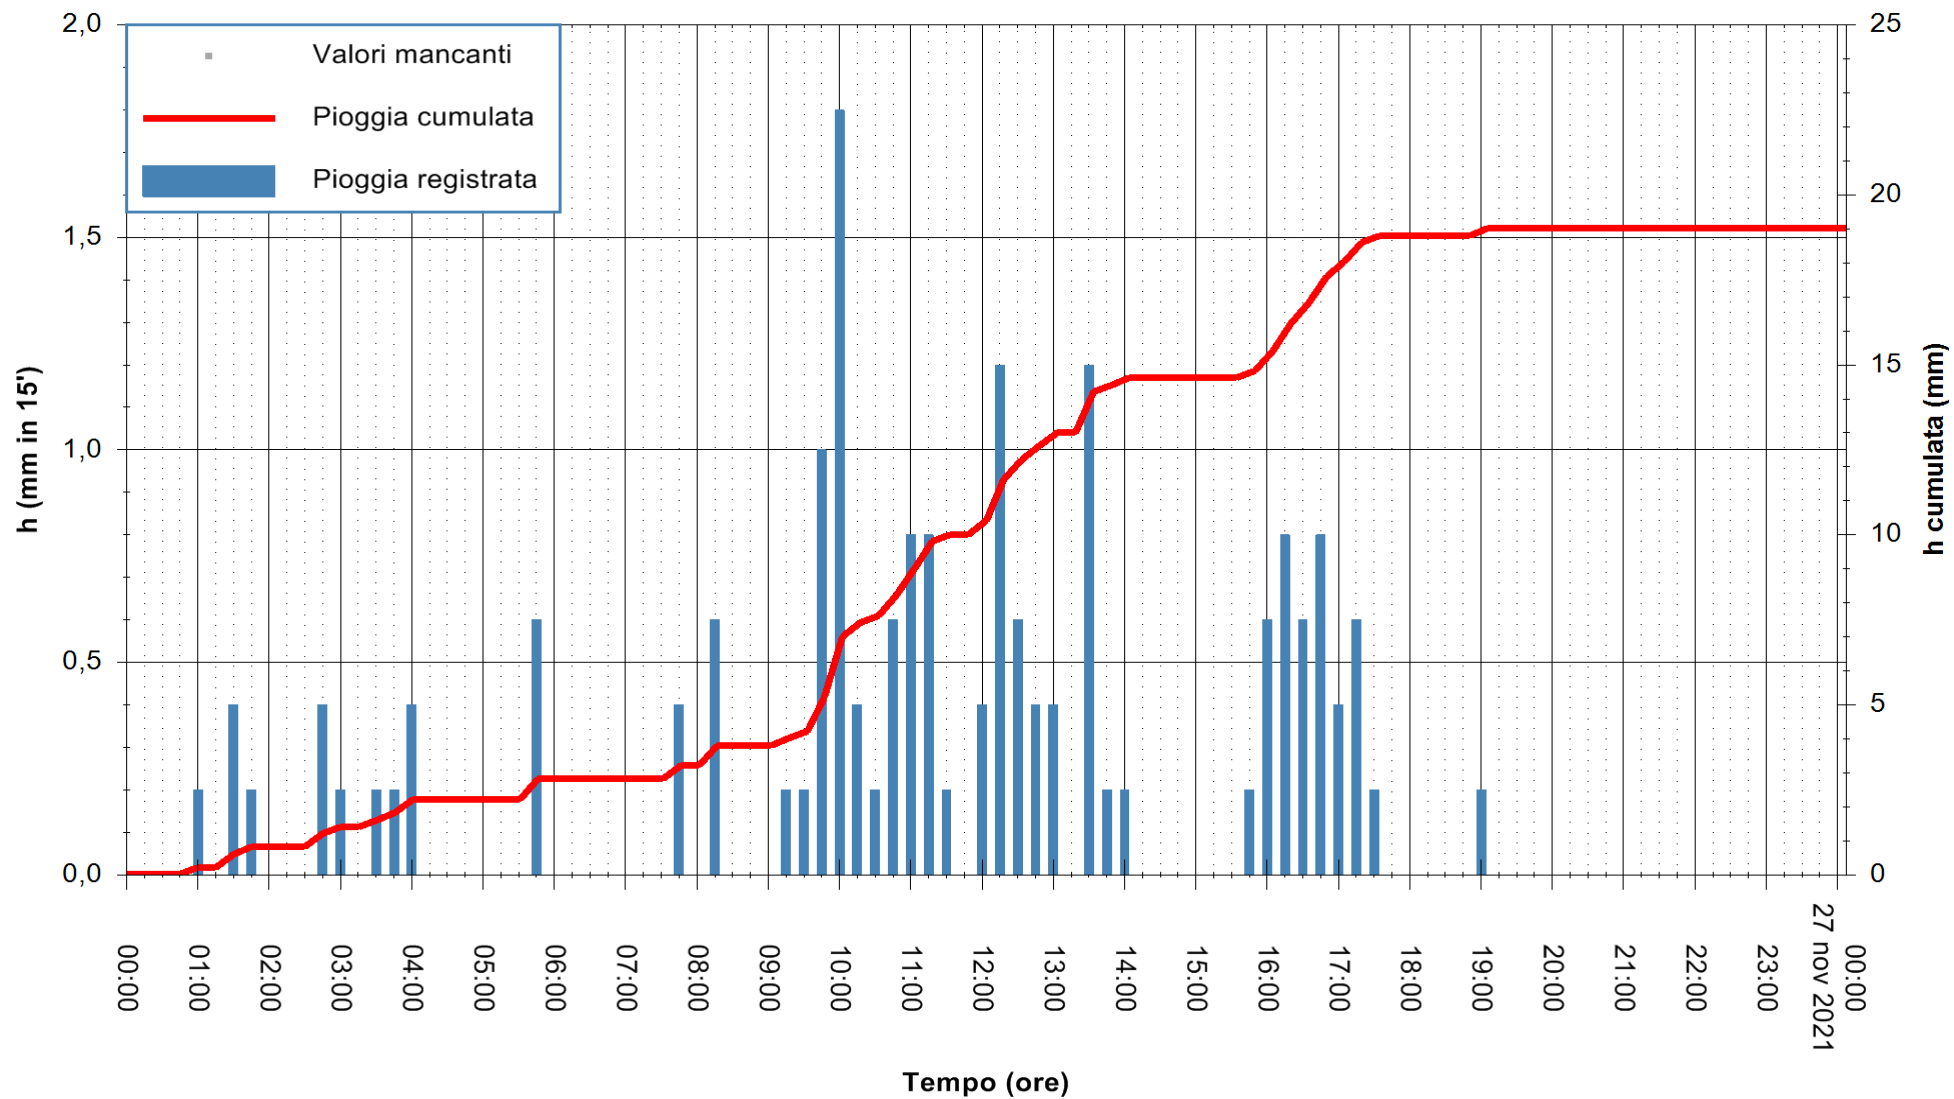

Stazione pluviometrica DIGA IS BARROCUS
Area DIGA IS BARROCUS

Pioggia registrata nelle ultime 24 ore
Estrazione dati delle ore 05:15 del 27/11/2021
Ultimo dato disponibile: 27/11/2021 alle 01:00

ARPAS
F.to il Dirigente Responsabile
Dott. Giuseppe Bianco

REGIONE AUTÒNOMA DE SARDIGNA
REGIONE AUTONOMA DELLA SARDEGNA