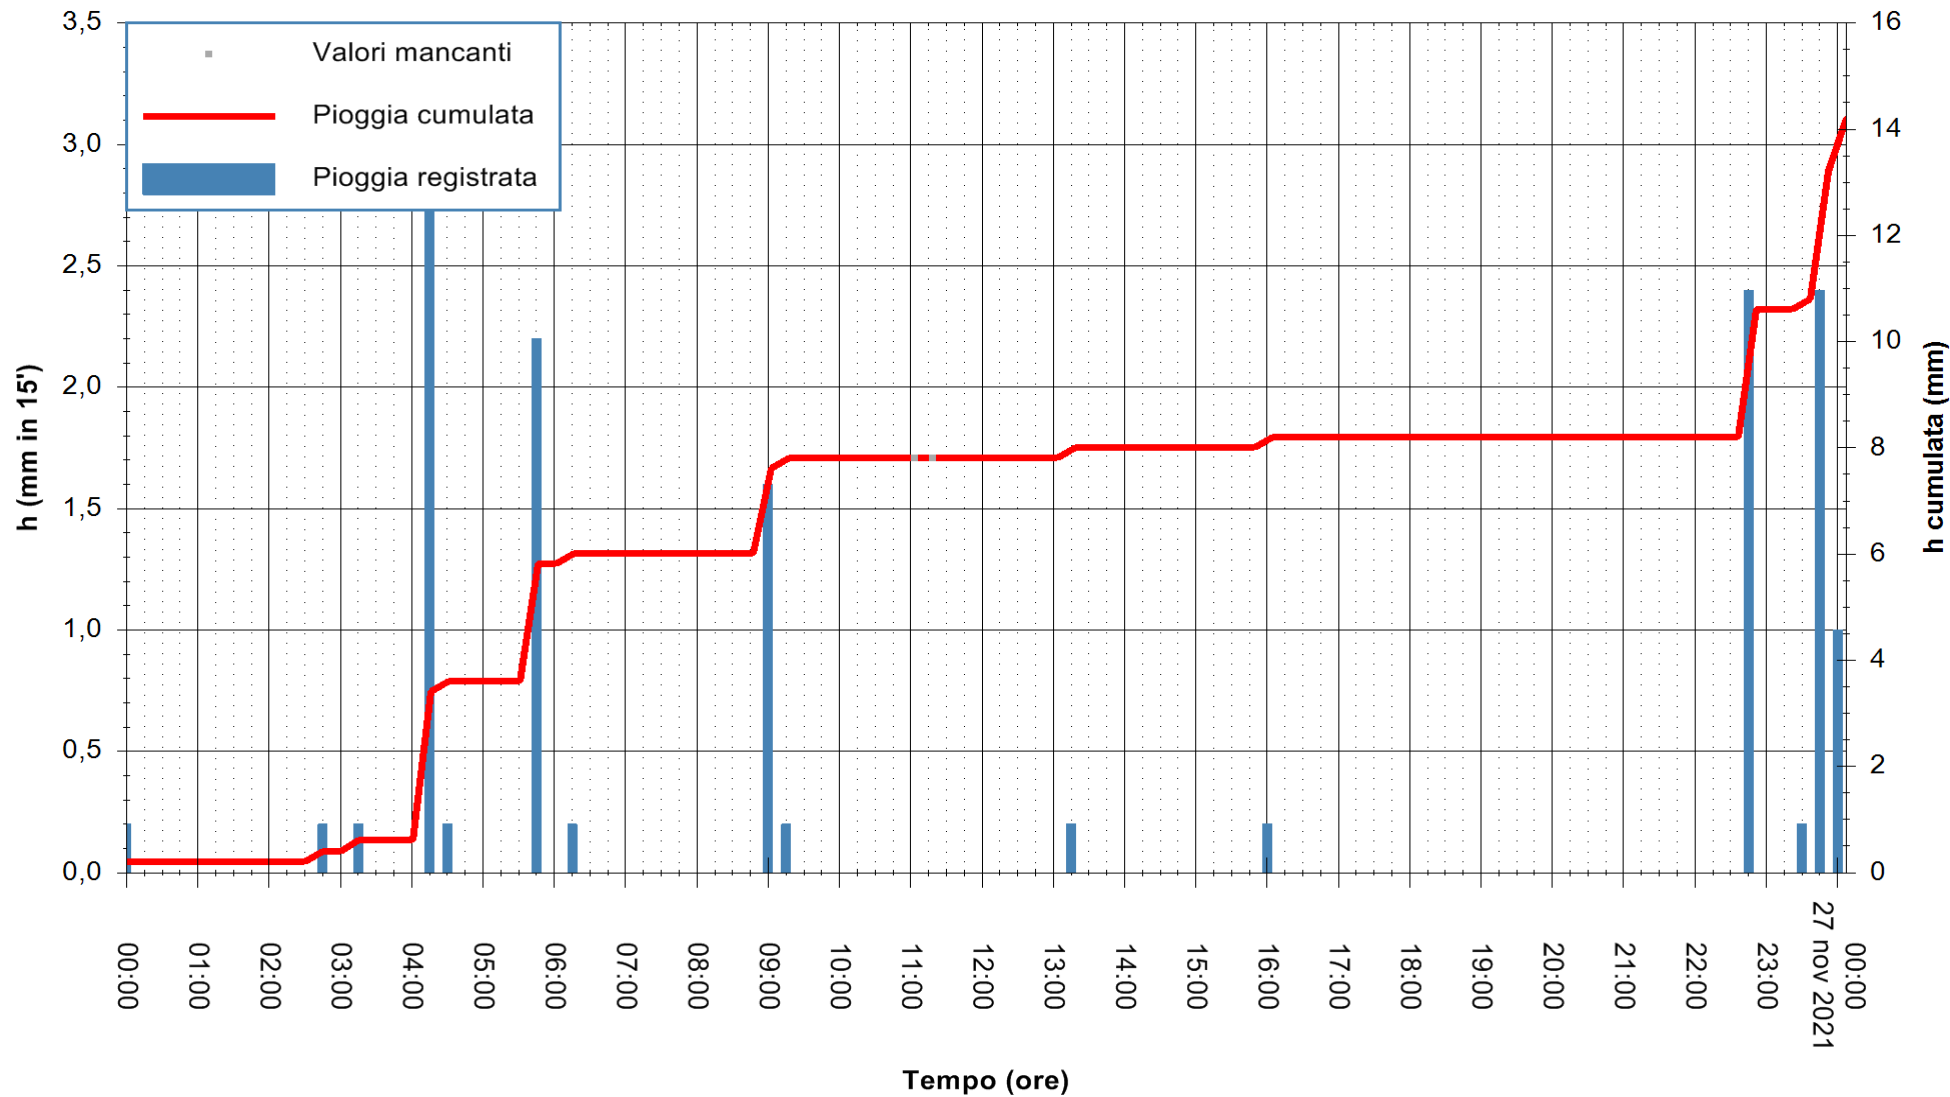

ARPAS
F.to il Dirigente Responsabile
Dott. Giuseppe Bianco

REGIONE AUTÒNOMA DE SARDIGNA
REGIONE AUTONOMA DELLA SARDEGNA

Stazione pluviometrica CAPOTERRA POGGIO DEI PINI
 Area POGGIO DEI PINI
 Pioggia registrata nelle ultime 24 ore
 Estrazione dati delle ore 05:15 del 27/11/2021
 Ultimo dato disponibile: 27/11/2021 alle 01:00

ARPAS
 F.to il Dirigente Responsabile
 Dott. Giuseppe Bianco

REGIONE AUTÒNOMA DE SARDIGNA
 REGIONE AUTONOMA DELLA SARDEGNA

Stazione pluviometrica SAN VITO SAN PRIAMO
Area SAN PRIAMO
Pioggia registrata nelle ultime 24 ore
Estrazione dati delle ore 05:15 del 27/11/2021
Ultimo dato disponibile: 27/11/2021 alle 01:00