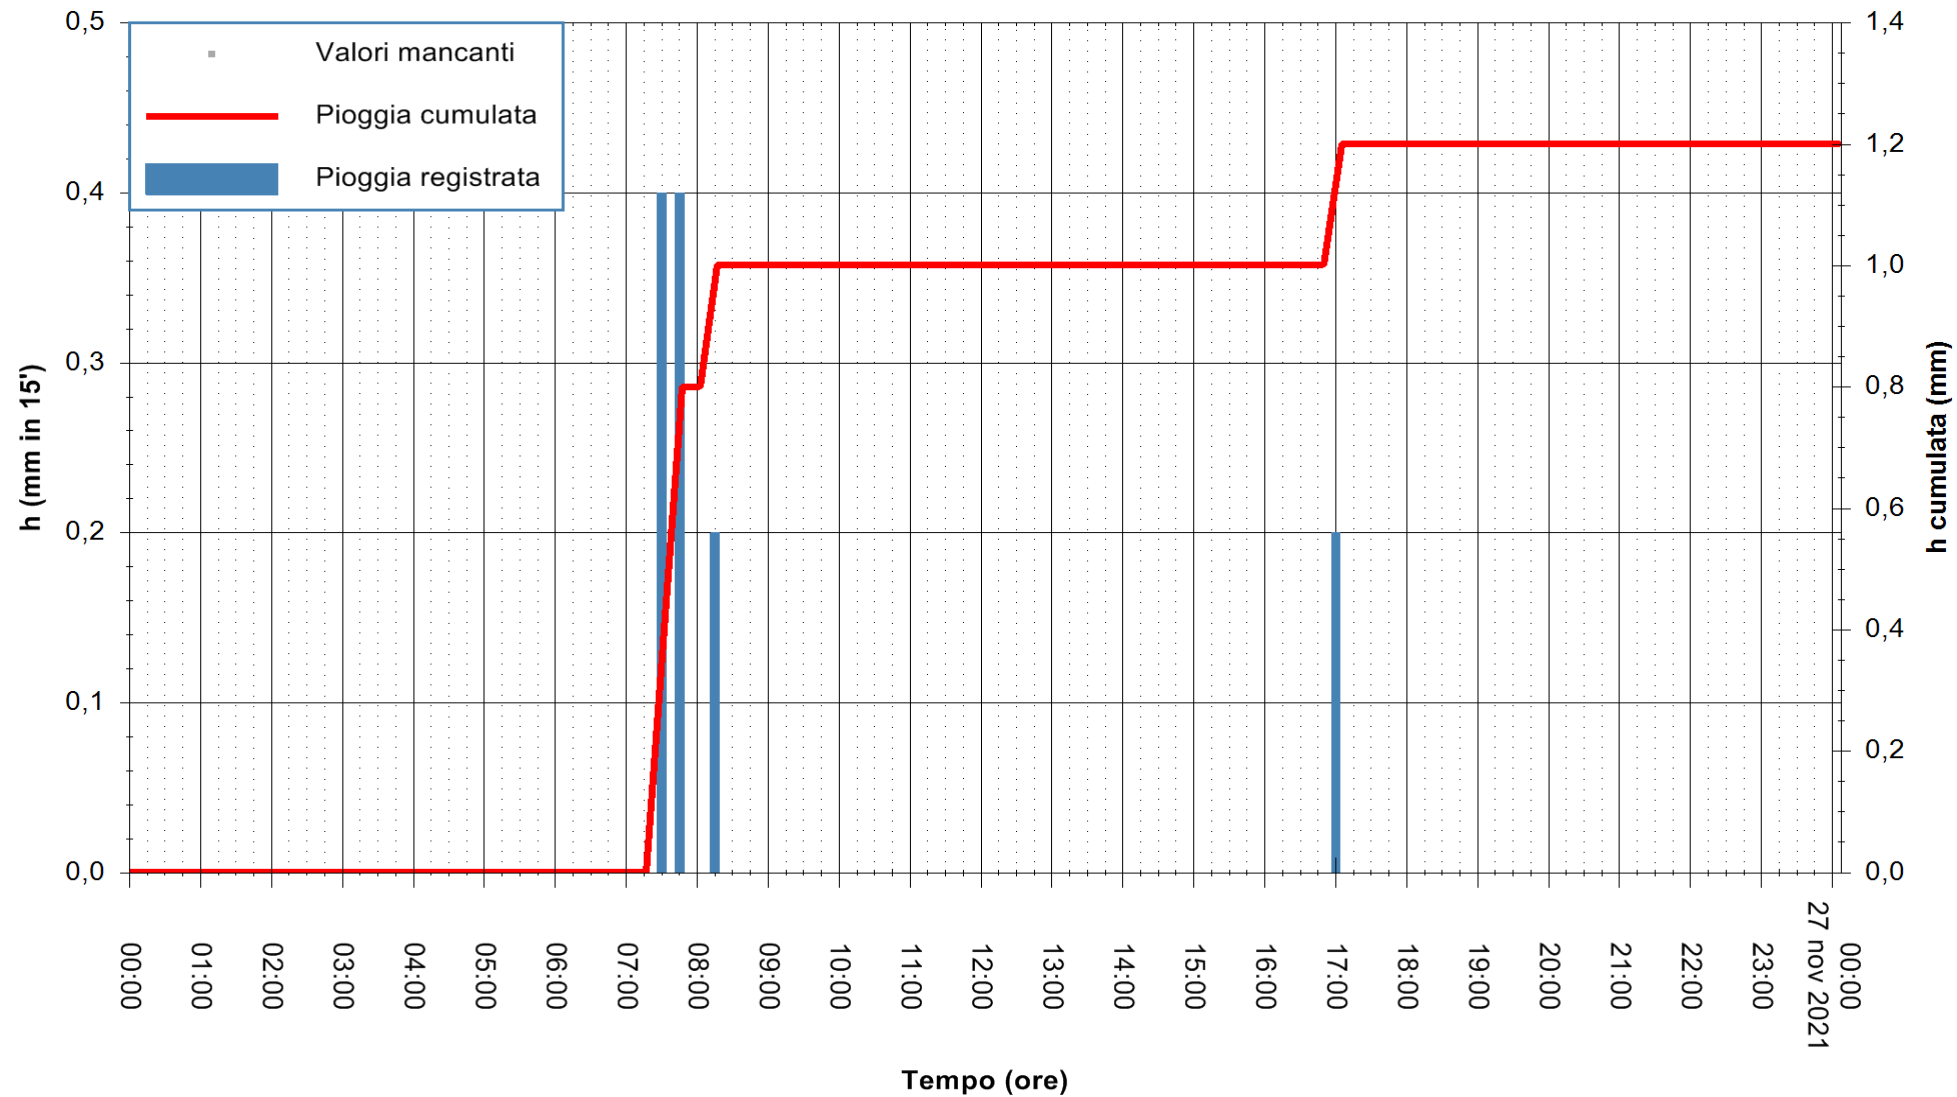

ARPAS
 F.to il Dirigente Responsabile
 Dott. Giuseppe Bianco

REGIONE AUTÒNOMA DE SARDIGNA
 REGIONE AUTONOMA DELLA SARDEGNA

Stazione pluviometrica SANTADI PUNTA SEBERA
 Area PUNTA SEBERA
 Pioggia registrata nelle ultime 24 ore
 Estrazione dati delle ore 05:15 del 27/11/2021
 Ultimo dato disponibile: 27/11/2021 alle 01:00

ARPAS
 F.to il Dirigente Responsabile
 Dott. Giuseppe Bianco

REGIONE AUTÒNOMA DE SARDIGNA
 REGIONE AUTONOMA DELLA SARDEGNA

Stazione pluviometrica LULA RF
 Area PIZZONCHI
 Pioggia registrata nelle ultime 24 ore
 Estrazione dati delle ore 05:15 del 27/11/2021
 Ultimo dato disponibile: 27/11/2021 alle 01:00