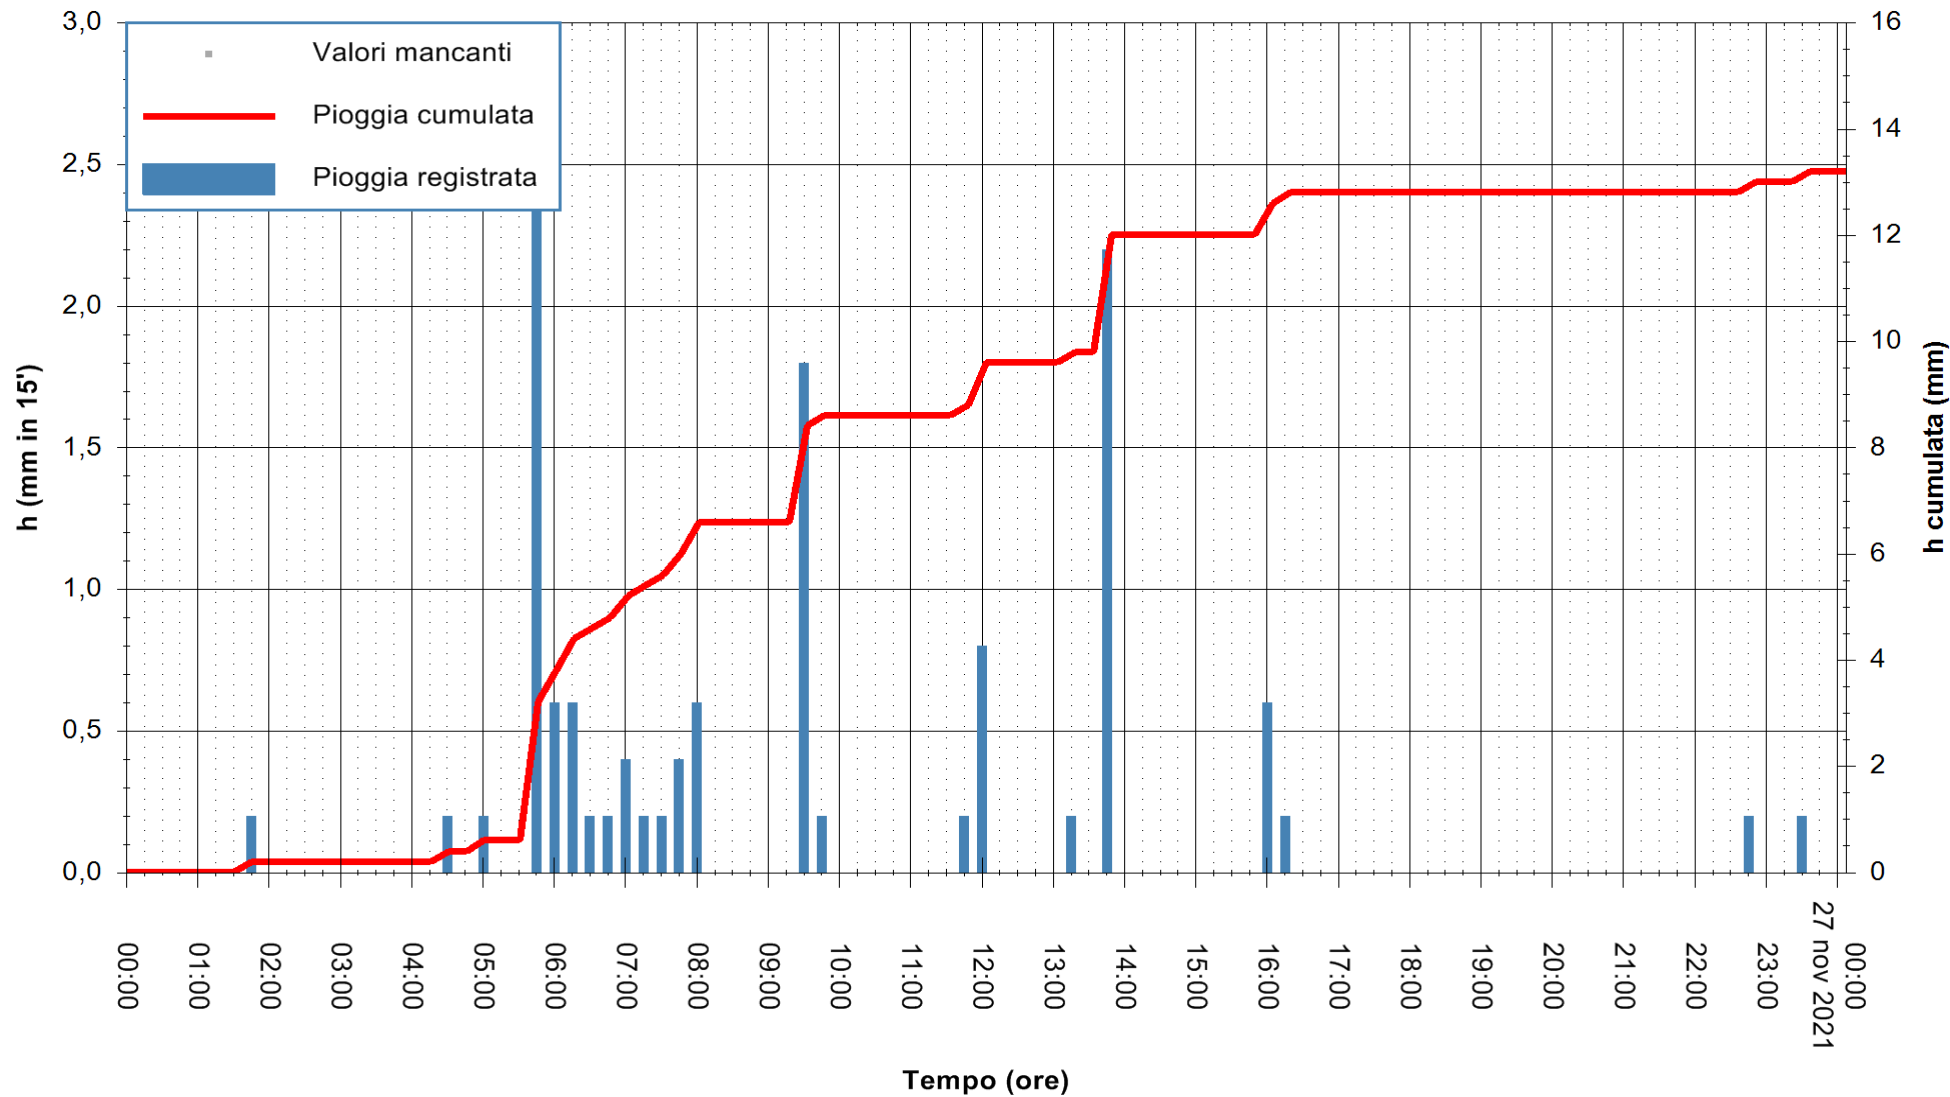

ARPAS
F.to il Dirigente Responsabile
Dott. Giuseppe Bianco

REGIONE AUTÒNOMA DE SARDIGNA
REGIONE AUTONOMA DELLA SARDEGNA

Stazione pluviometrica CAPOTERRA POGGIO DEI PINI
 Area POGGIO DEI PINI
 Pioggia registrata nelle ultime 24 ore
 Estrazione dati delle ore 05:15 del 27/11/2021
 Ultimo dato disponibile: 27/11/2021 alle 01:00

ARPAS
 F.to il Dirigente Responsabile
 Dott. Giuseppe Bianco

REGIONE AUTÒNOMA DE SARDIGNA
 REGIONE AUTONOMA DELLA SARDEGNA

Stazione pluviometrica SAN VITO SAN PRIAMO
Area SAN PRIAMO
Pioggia registrata nelle ultime 24 ore
Estrazione dati delle ore 05:15 del 27/11/2021
Ultimo dato disponibile: 27/11/2021 alle 01:00