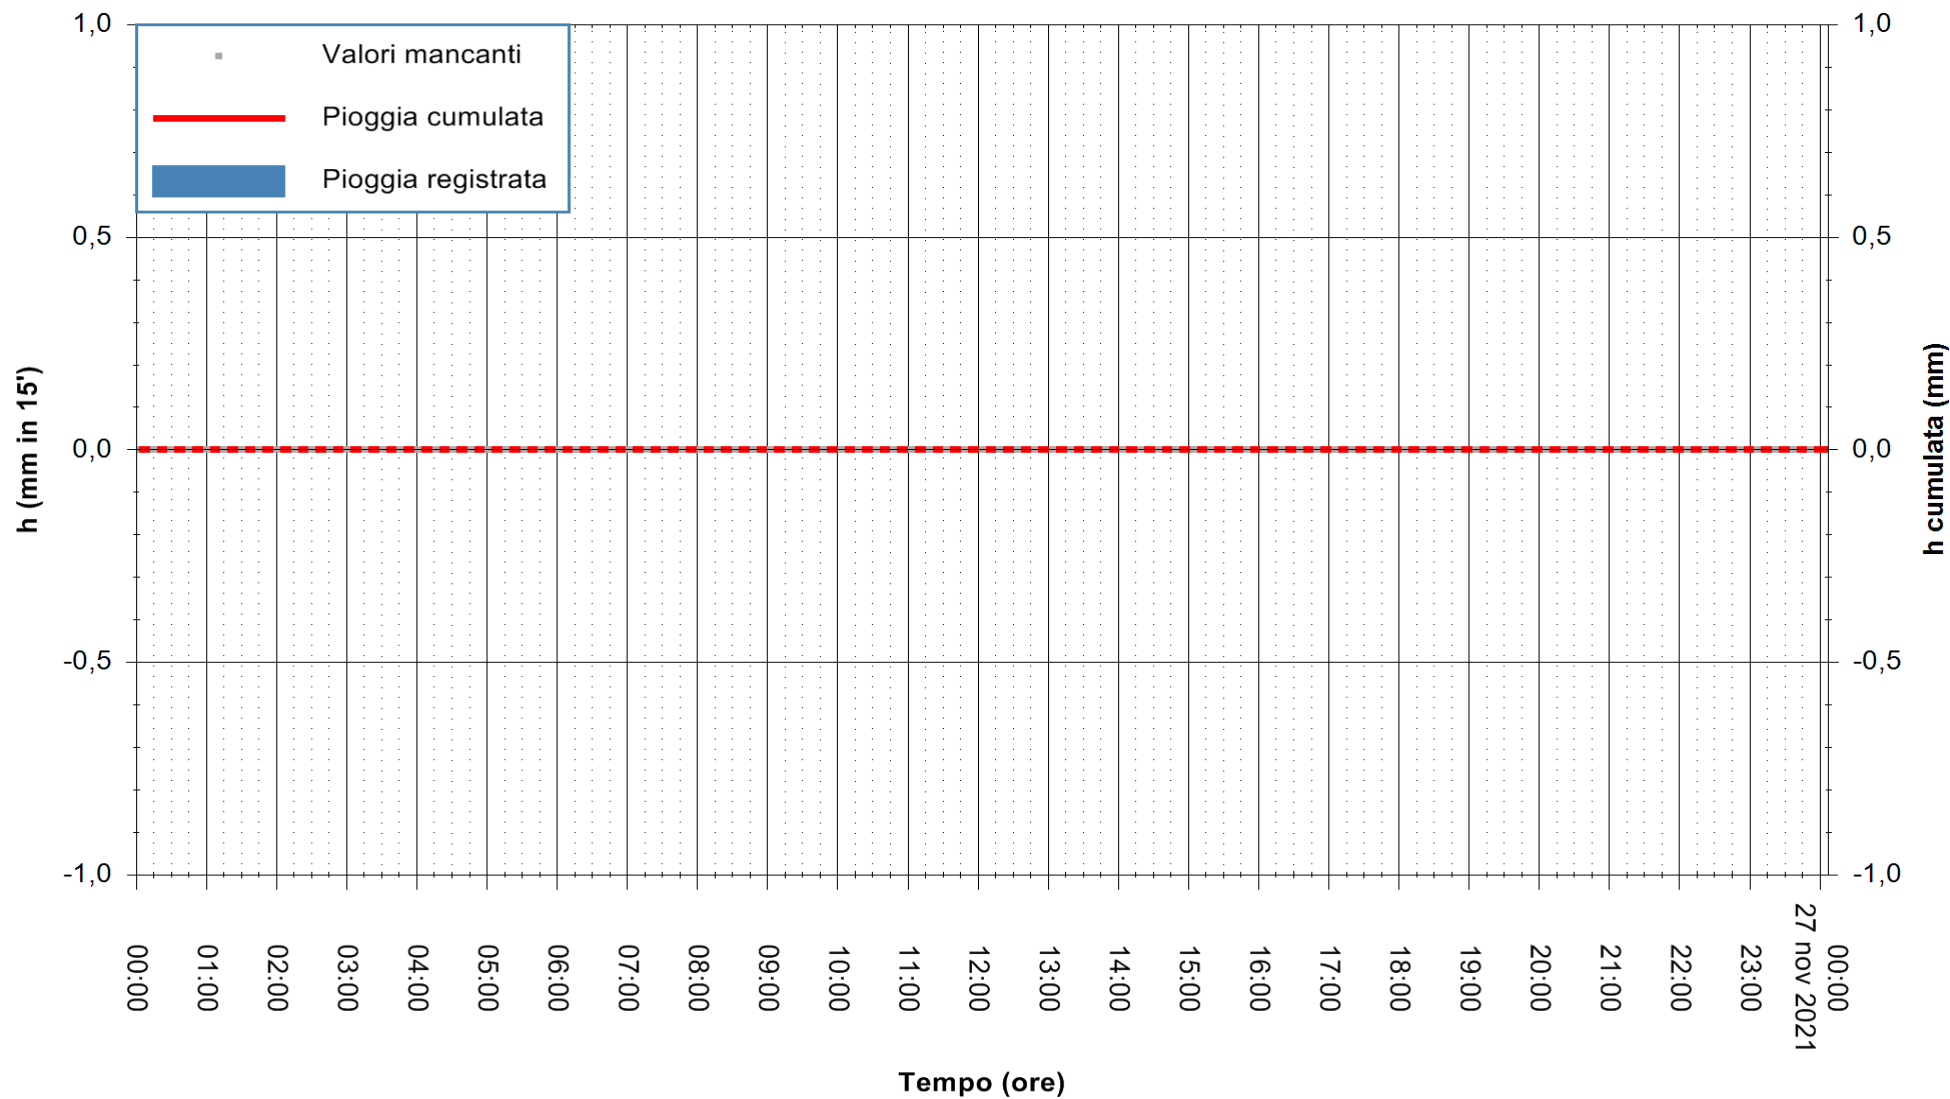

ARPAS
 F.to il Dirigente Responsabile
 Dott. Giuseppe Bianco

REGIONE AUTÒNOMA DE SARDIGNA
 REGIONE AUTONOMA DELLA SARDEGNA

Stazione pluviometrica SANTADI PUNTA SEBERA
 Area PUNTA SEBERA
 Pioggia registrata nelle ultime 24 ore
 Estrazione dati delle ore 05:15 del 27/11/2021
 Ultimo dato disponibile: 27/11/2021 alle 01:00