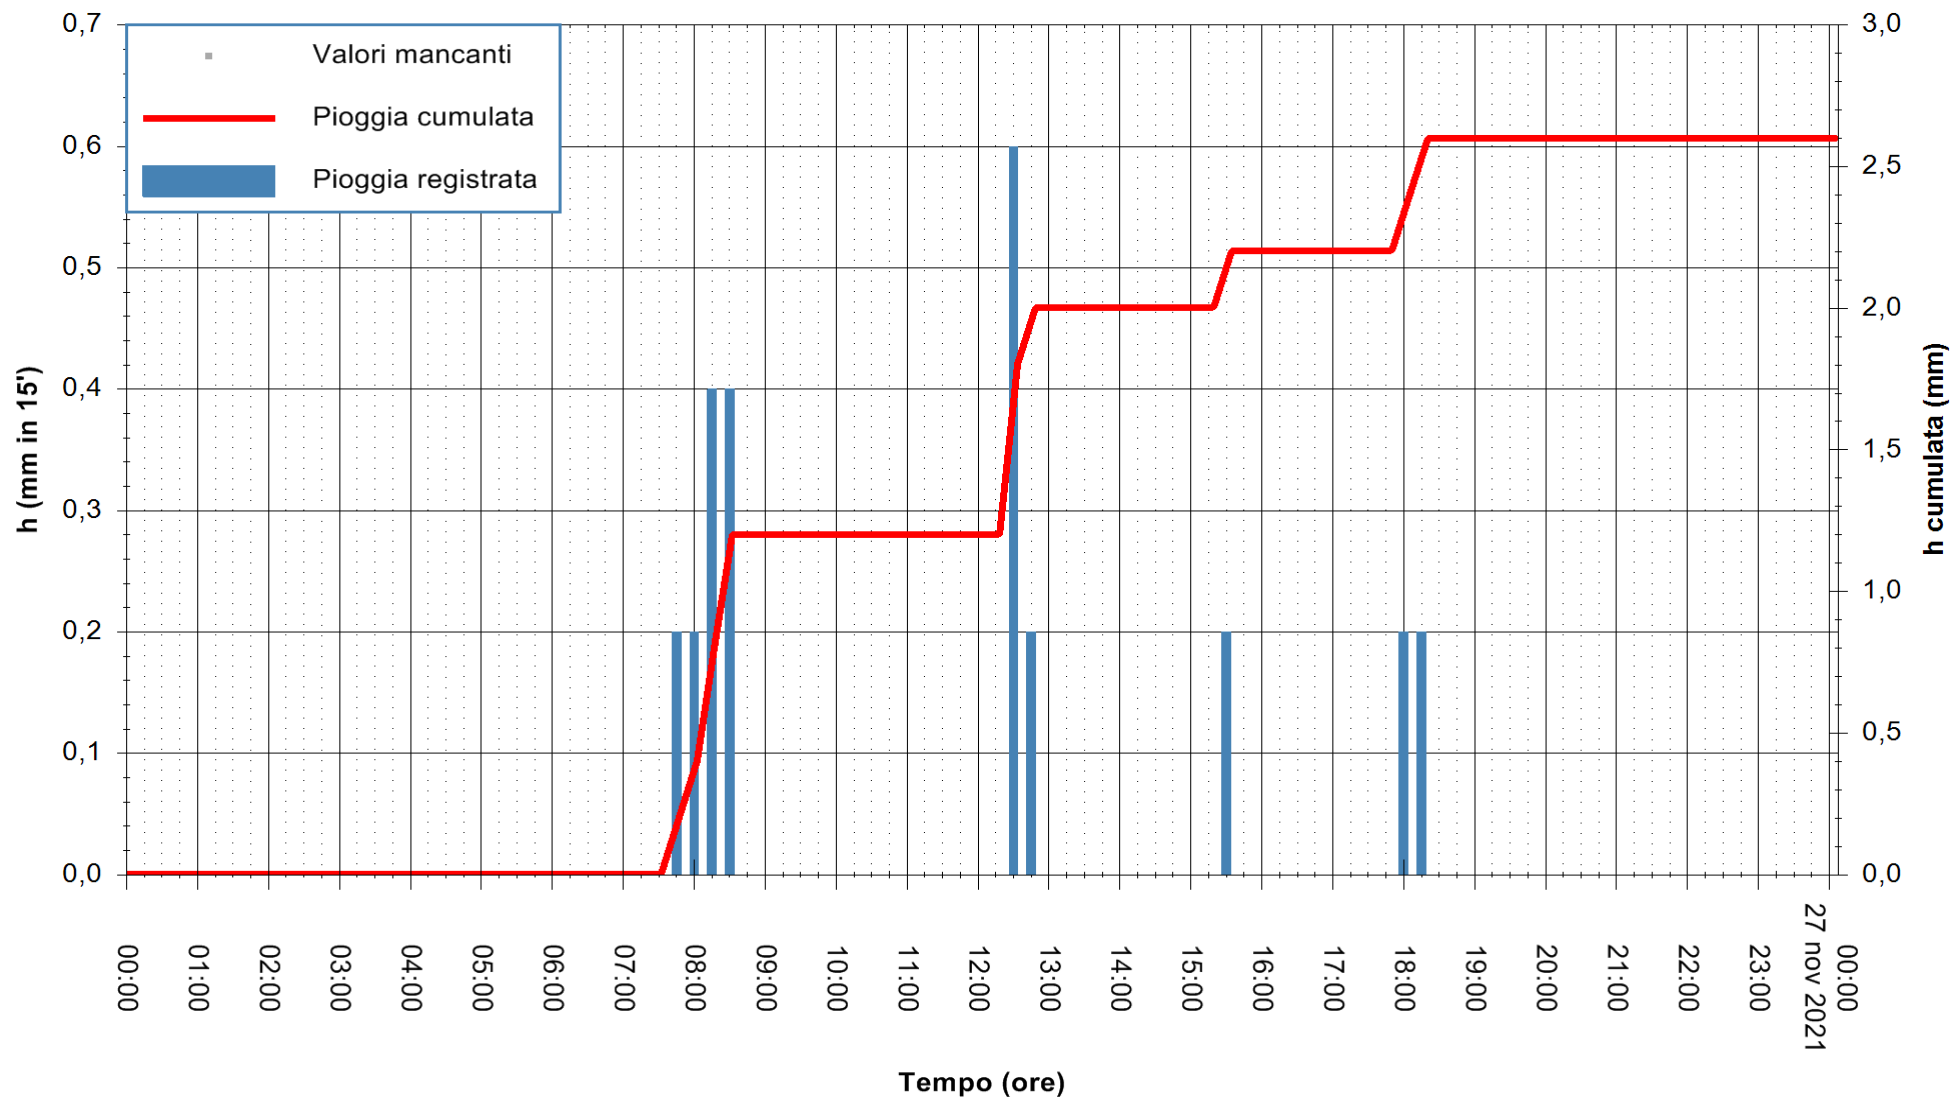

ARPAS
F.to il Dirigente Responsabile
Dott. Giuseppe Bianco

REGIONE AUTONOMA DE SARDIGNA
REGIONE AUTONOMA DELLA SARDEGNA

Stazione pluviometrica STINTINO PUNTA DE S'AQUILA
 Area PUNTA DE S' AQUILA
 Pioggia registrata nelle ultime 24 ore
 Estrazione dati delle ore 05:15 del 27/11/2021
 Ultimo dato disponibile: 27/11/2021 alle 01:00

ARPAS
 F.to il Dirigente Responsabile
 Dott. Giuseppe Bianco

REGIONE AUTÒNOMA DE SARDIGNA
 REGIONE AUTONOMA DELLA SARDEGNA

Stazione pluviometrica SANTADI PUNTA SEBERA
 Area PUNTA SEBERA
 Pioggia registrata nelle ultime 24 ore
 Estrazione dati delle ore 05:15 del 27/11/2021
 Ultimo dato disponibile: 27/11/2021 alle 01:00