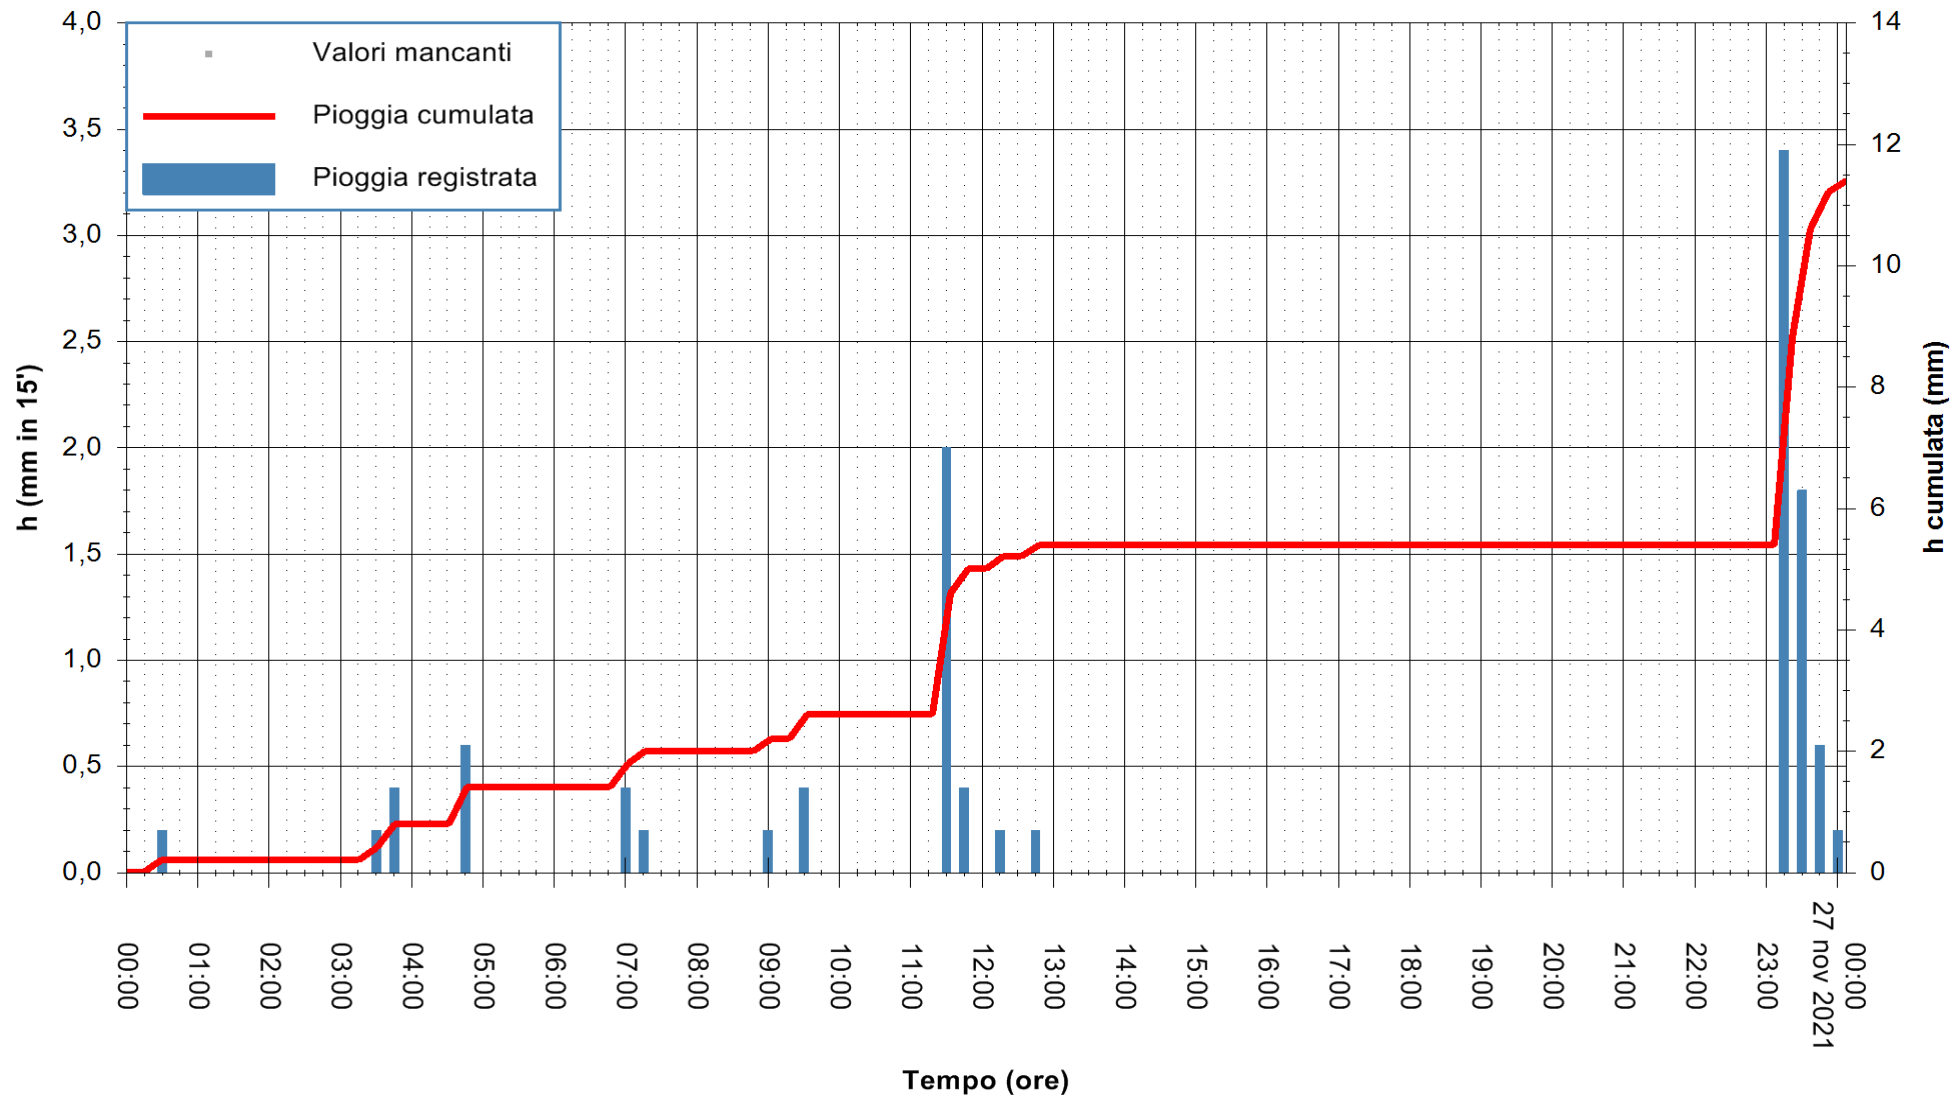

ARPAS
F.to il Dirigente Responsabile
Dott. Giuseppe Bianco

REGIONE AUTÒNOMA DE SARDIGNA
REGIONE AUTONOMA DELLA SARDEGNA

Stazione pluviometrica CAPOTERRA POGGIO DEI PINI
 Area POGGIO DEI PINI
 Pioggia registrata nelle ultime 24 ore
 Estrazione dati delle ore 05:15 del 27/11/2021
 Ultimo dato disponibile: 27/11/2021 alle 01:00

ARPAS
 F.to il Dirigente Responsabile
 Dott. Giuseppe Bianco

REGIONE AUTÒNOMA DE SARDIGNA
 REGIONE AUTONOMA DELLA SARDEGNA

Stazione pluviometrica SAN VITO SAN PRIAMO
Area SAN PRIAMO
Pioggia registrata nelle ultime 24 ore
Estrazione dati delle ore 05:15 del 27/11/2021
Ultimo dato disponibile: 27/11/2021 alle 01:00