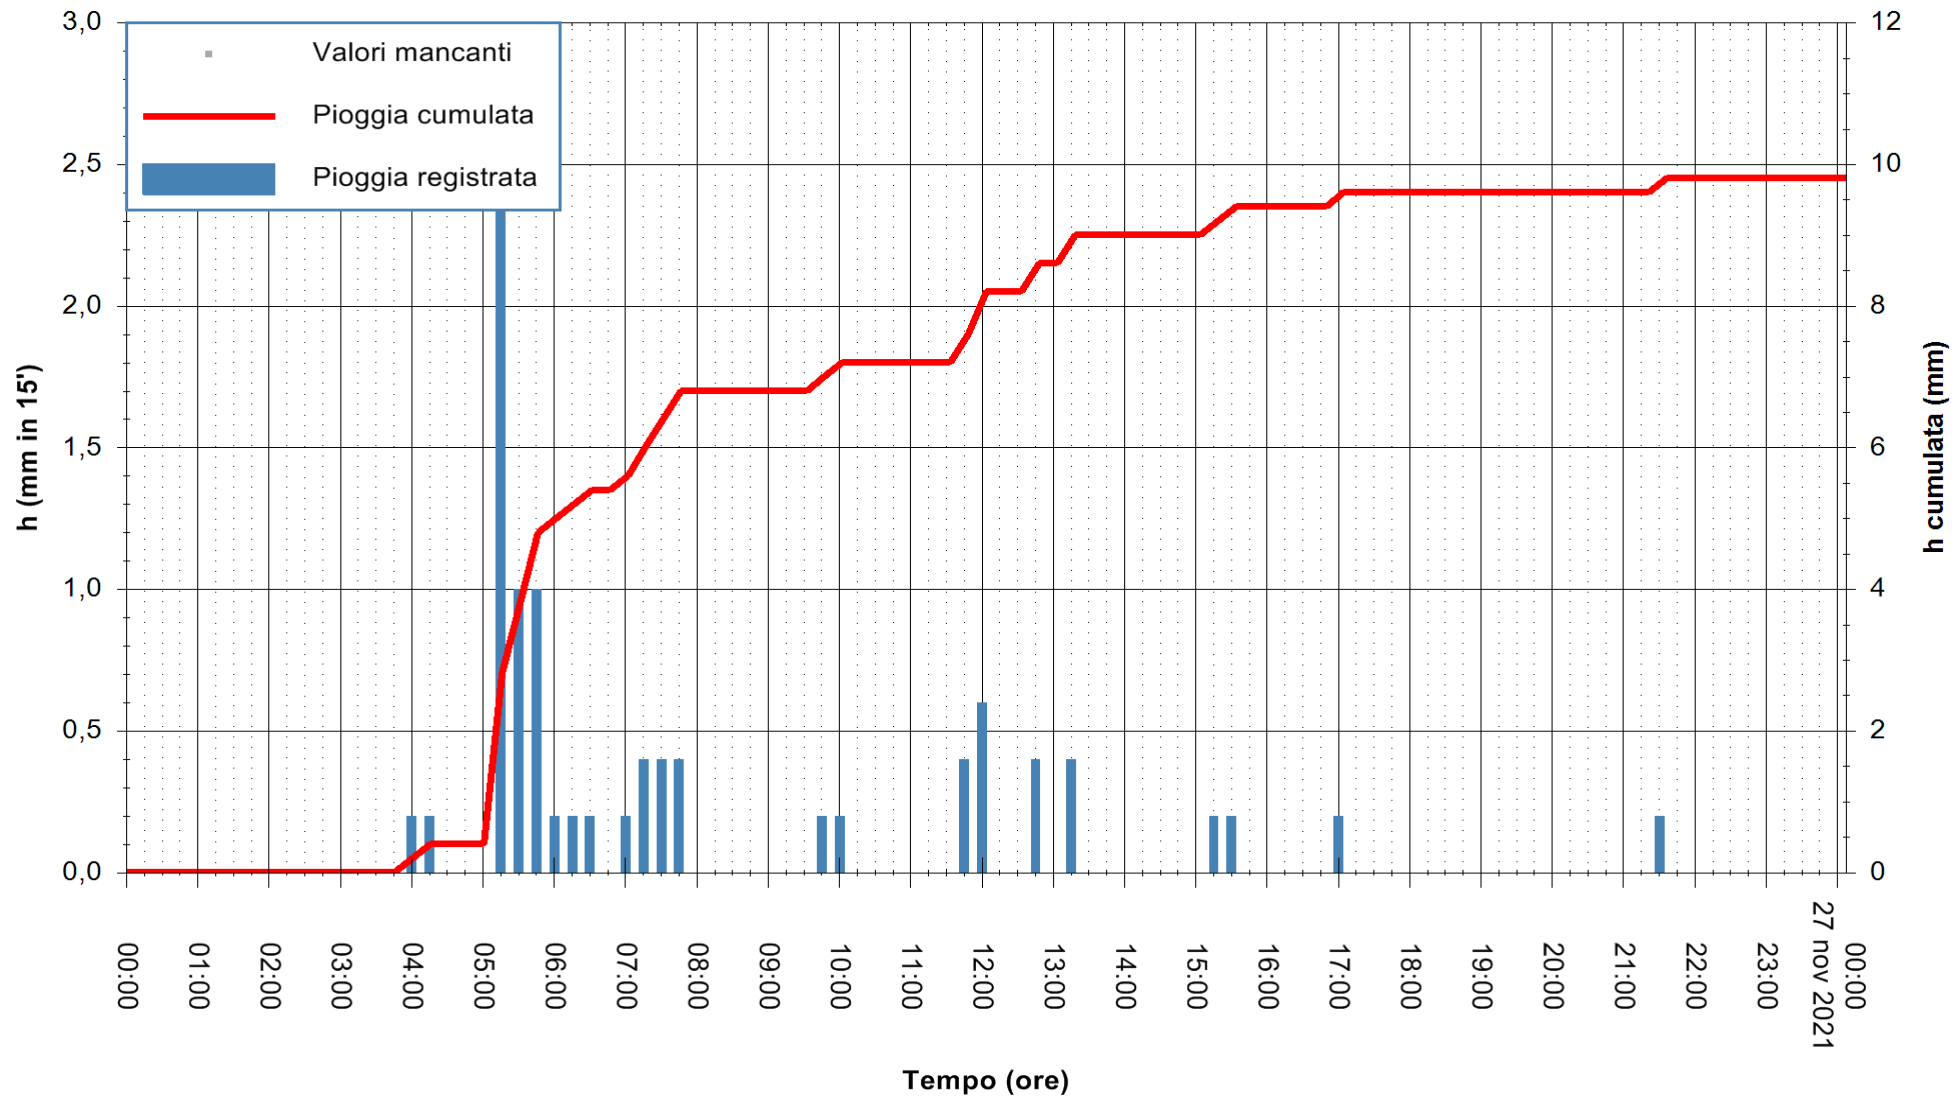

ARPAS
F.to il Dirigente Responsabile
Dott. Giuseppe Bianco

REGIONE AUTONOMA DE SARDIGNA
REGIONE AUTONOMA DELLA SARDEGNA

Stazione pluviometrica STINTINO PUNTA DE S'AQUILA
 Area PUNTA DE S' AQUILA
 Pioggia registrata nelle ultime 24 ore
 Estrazione dati delle ore 05:15 del 27/11/2021
 Ultimo dato disponibile: 27/11/2021 alle 01:00

ARPAS
 F.to il Dirigente Responsabile
 Dott. Giuseppe Bianco

REGIONE AUTÒNOMA DE SARDIGNA
 REGIONE AUTONOMA DELLA SARDEGNA

Stazione pluviometrica SANTADI PUNTA SEBERA
 Area PUNTA SEBERA
 Pioggia registrata nelle ultime 24 ore
 Estrazione dati delle ore 05:15 del 27/11/2021
 Ultimo dato disponibile: 27/11/2021 alle 01:00