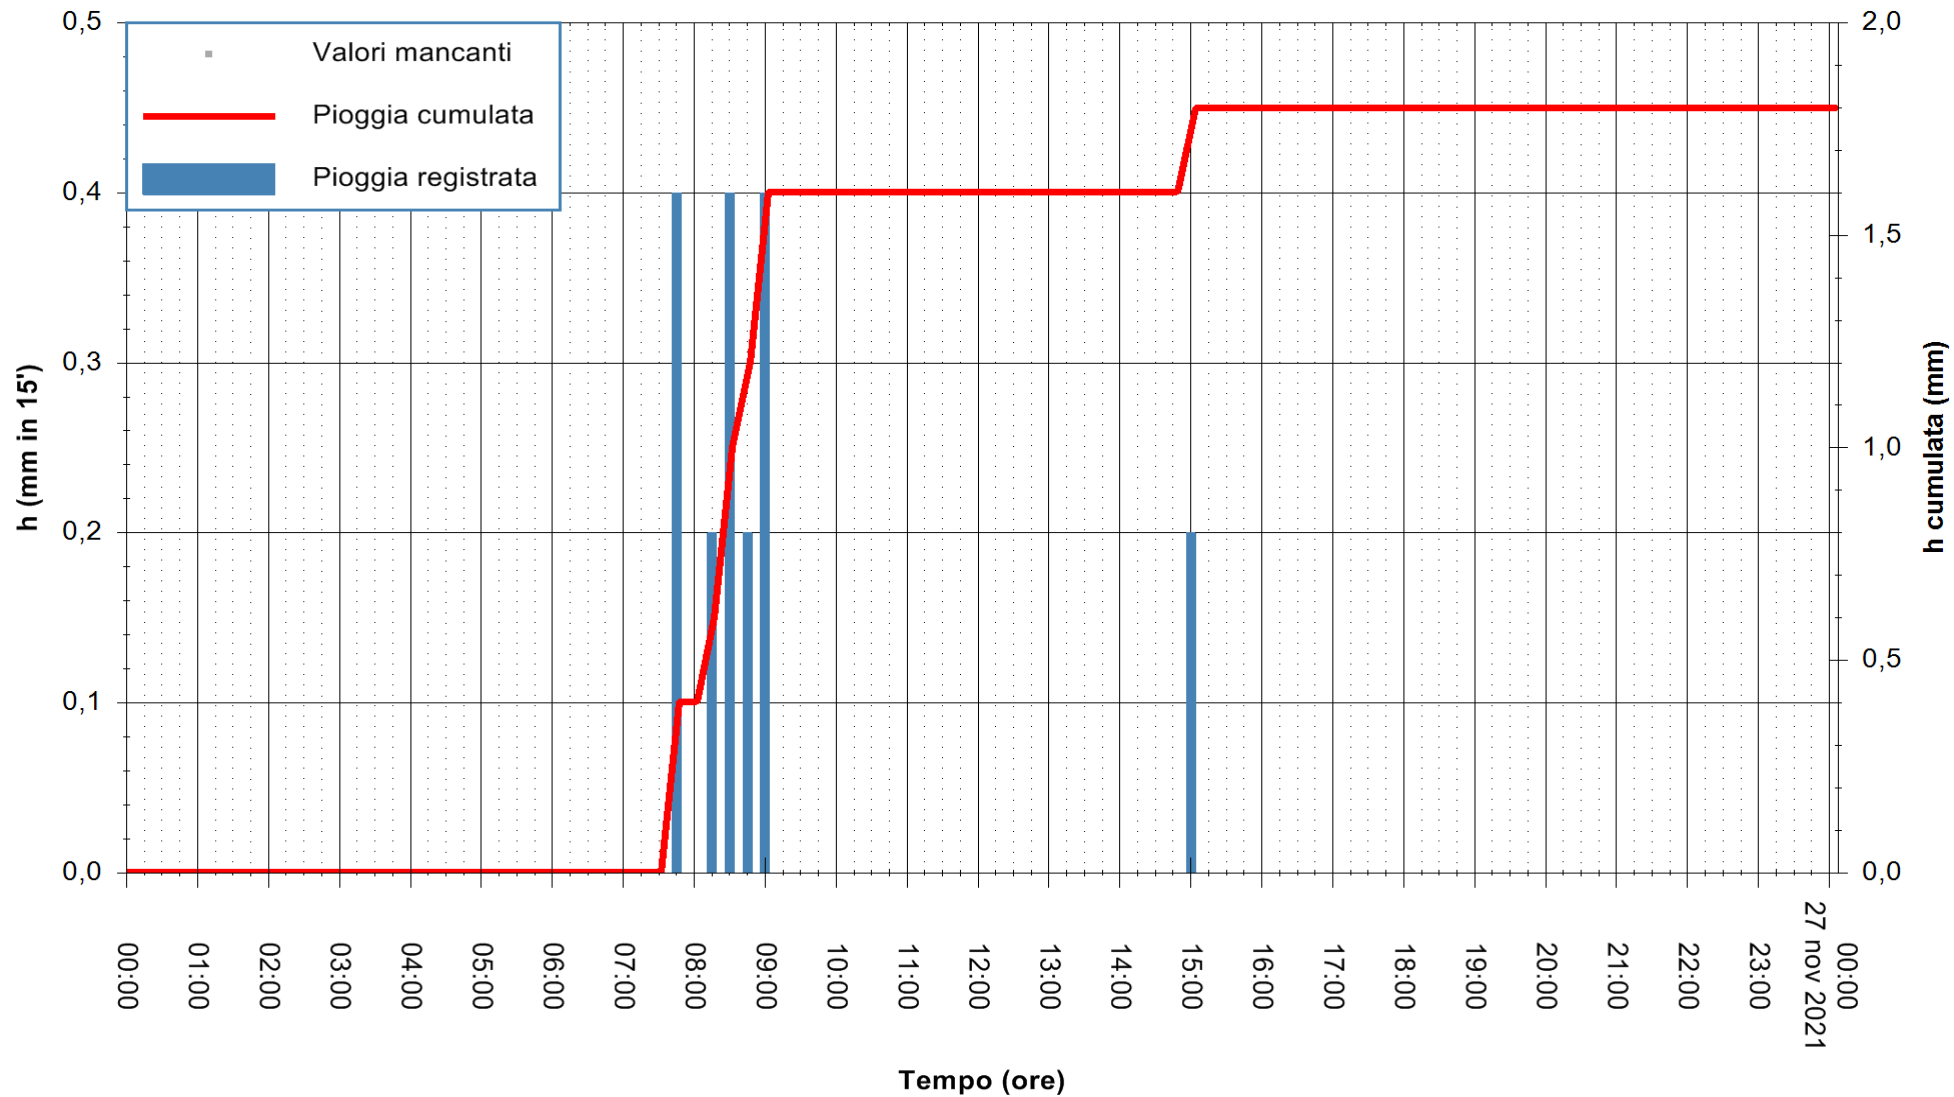

ARPAS
F.to il Dirigente Responsabile
Dott. Giuseppe Bianco

REGIONE AUTONOMA DE SARDIGNA
REGIONE AUTONOMA DELLA SARDEGNA

Stazione pluviometrica STINTINO PUNTA DE S'AQUILA
 Area PUNTA DE S' AQUILA
 Pioggia registrata nelle ultime 24 ore
 Estrazione dati delle ore 05:15 del 27/11/2021
 Ultimo dato disponibile: 27/11/2021 alle 01:00

ARPAS
 F.to il Dirigente Responsabile
 Dott. Giuseppe Bianco

REGIONE AUTÒNOMA DE SARDIGNA
 REGIONE AUTONOMA DELLA SARDEGNA

Stazione pluviometrica SANTADI PUNTA SEBERA
 Area PUNTA SEBERA
 Pioggia registrata nelle ultime 24 ore
 Estrazione dati delle ore 05:15 del 27/11/2021
 Ultimo dato disponibile: 27/11/2021 alle 01:00