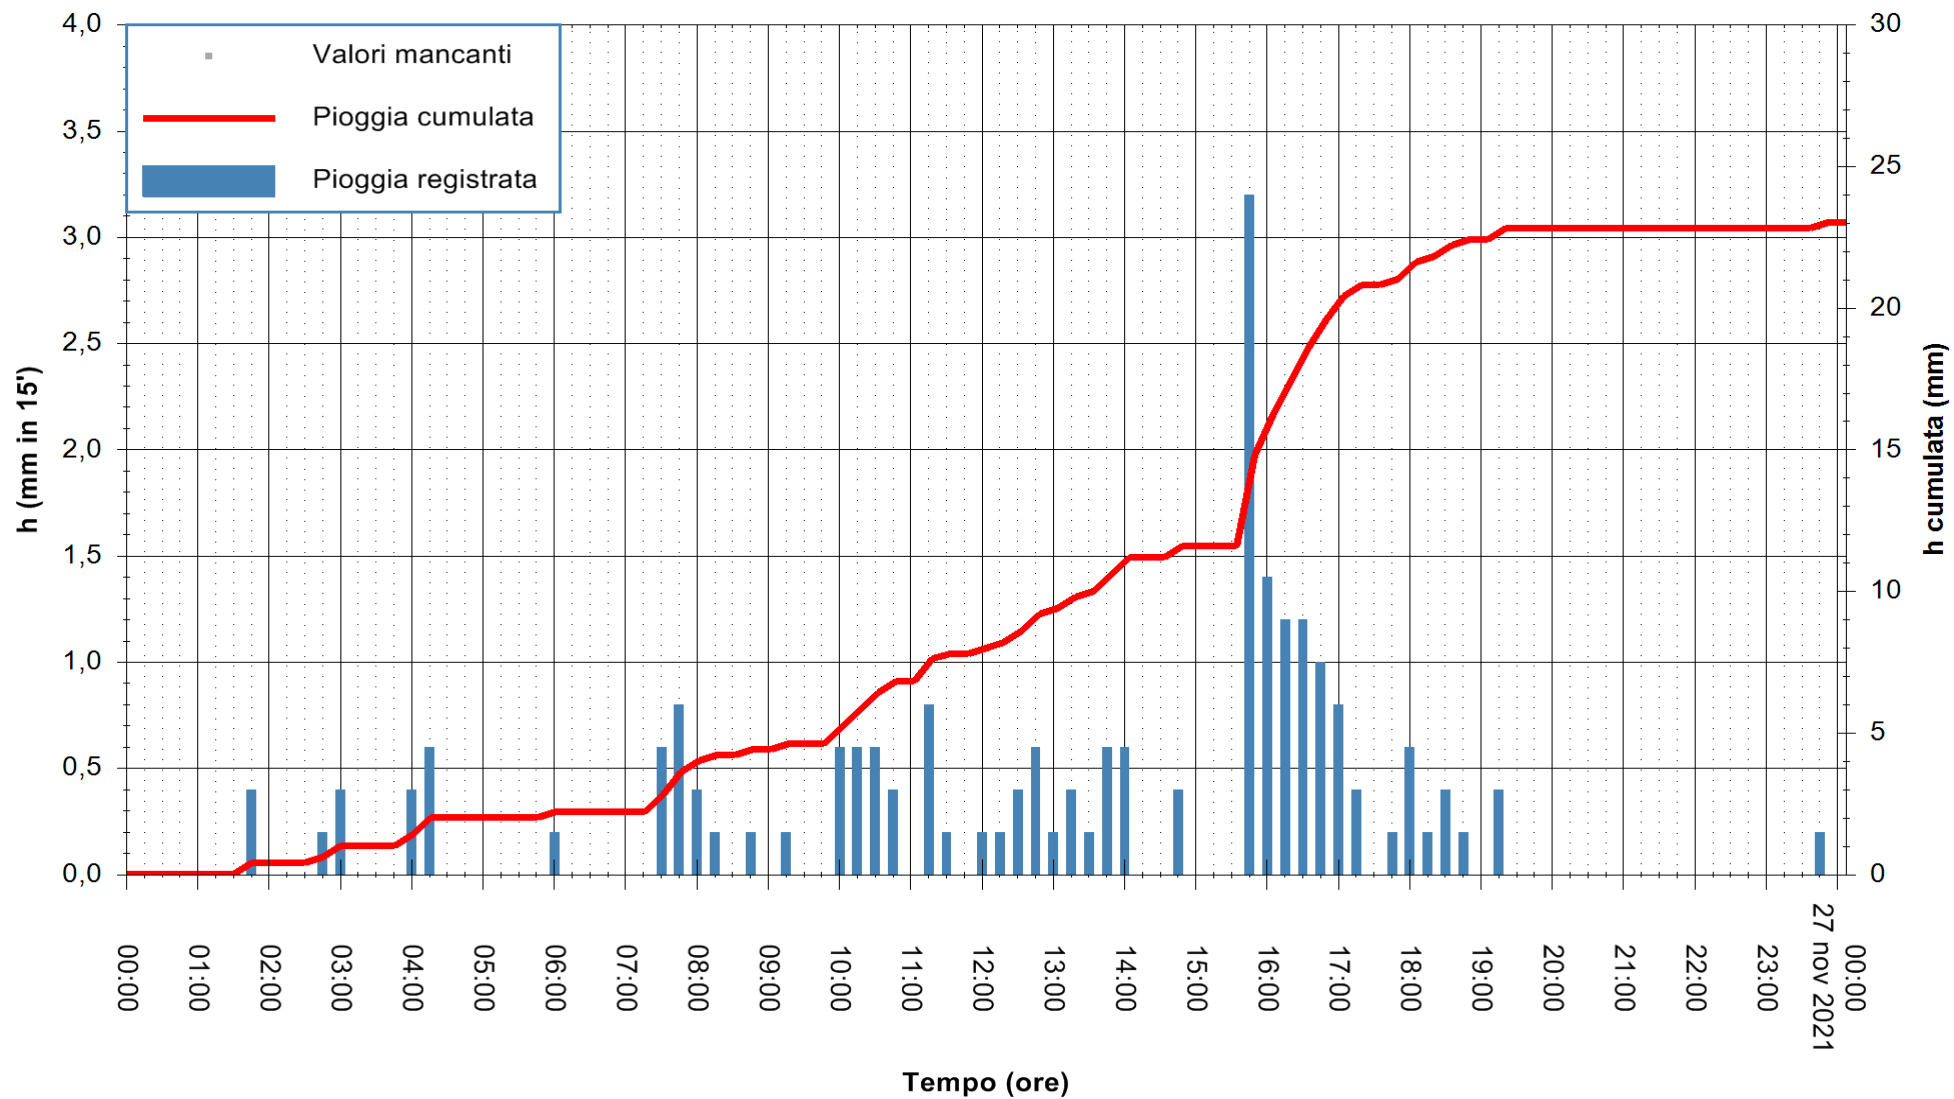

Stazione pluviometrica CARLOFORTE OSSERVATORIO
 Area TORRE SAN VITTORIO
 Pioggia registrata nelle ultime 24 ore
 Estrazione dati delle ore 05:15 del 27/11/2021
 Ultimo dato disponibile: 27/11/2021 alle 01:00

ARPAS
 F.to il Dirigente Responsabile
 Dott. Giuseppe Bianco

REGIONE AUTONOMA DE SARDIGNA
 REGIONE AUTONOMA DELLA SARDEGNA

Stazione pluviometrica DIGA IS BARROCUS
Area DIGA IS BARROCUS

Pioggia registrata nelle ultime 24 ore
Estrazione dati delle ore 05:15 del 27/11/2021
Ultimo dato disponibile: 27/11/2021 alle 01:00

ARPAS
F.to il Dirigente Responsabile
Dott. Giuseppe Bianco

REGIONE AUTÒNOMA DE SARDIGNA
REGIONE AUTONOMA DELLA SARDEGNA

Stazione pluviometrica FLUMINI MANNU A DECIMOMANNU
Area DECIMOMANNU

Pioggia registrata nelle ultime 24 ore
Estrazione dati delle ore 05:15 del 27/11/2021
Ultimo dato disponibile: 01/01/0001 alle 00:00

ARPAS
F.to il Dirigente Responsabile
Dott. Giuseppe Bianco

REGIONE AUTÒNOMA DE SARDIGNA
REGIONE AUTONOMA DELLA SARDEGNA

Stazione pluviometrica CAPOTERRA POGGIO DEI PINI
 Area POGGIO DEI PINI
 Pioggia registrata nelle ultime 24 ore
 Estrazione dati delle ore 05:15 del 27/11/2021
 Ultimo dato disponibile: 27/11/2021 alle 01:00