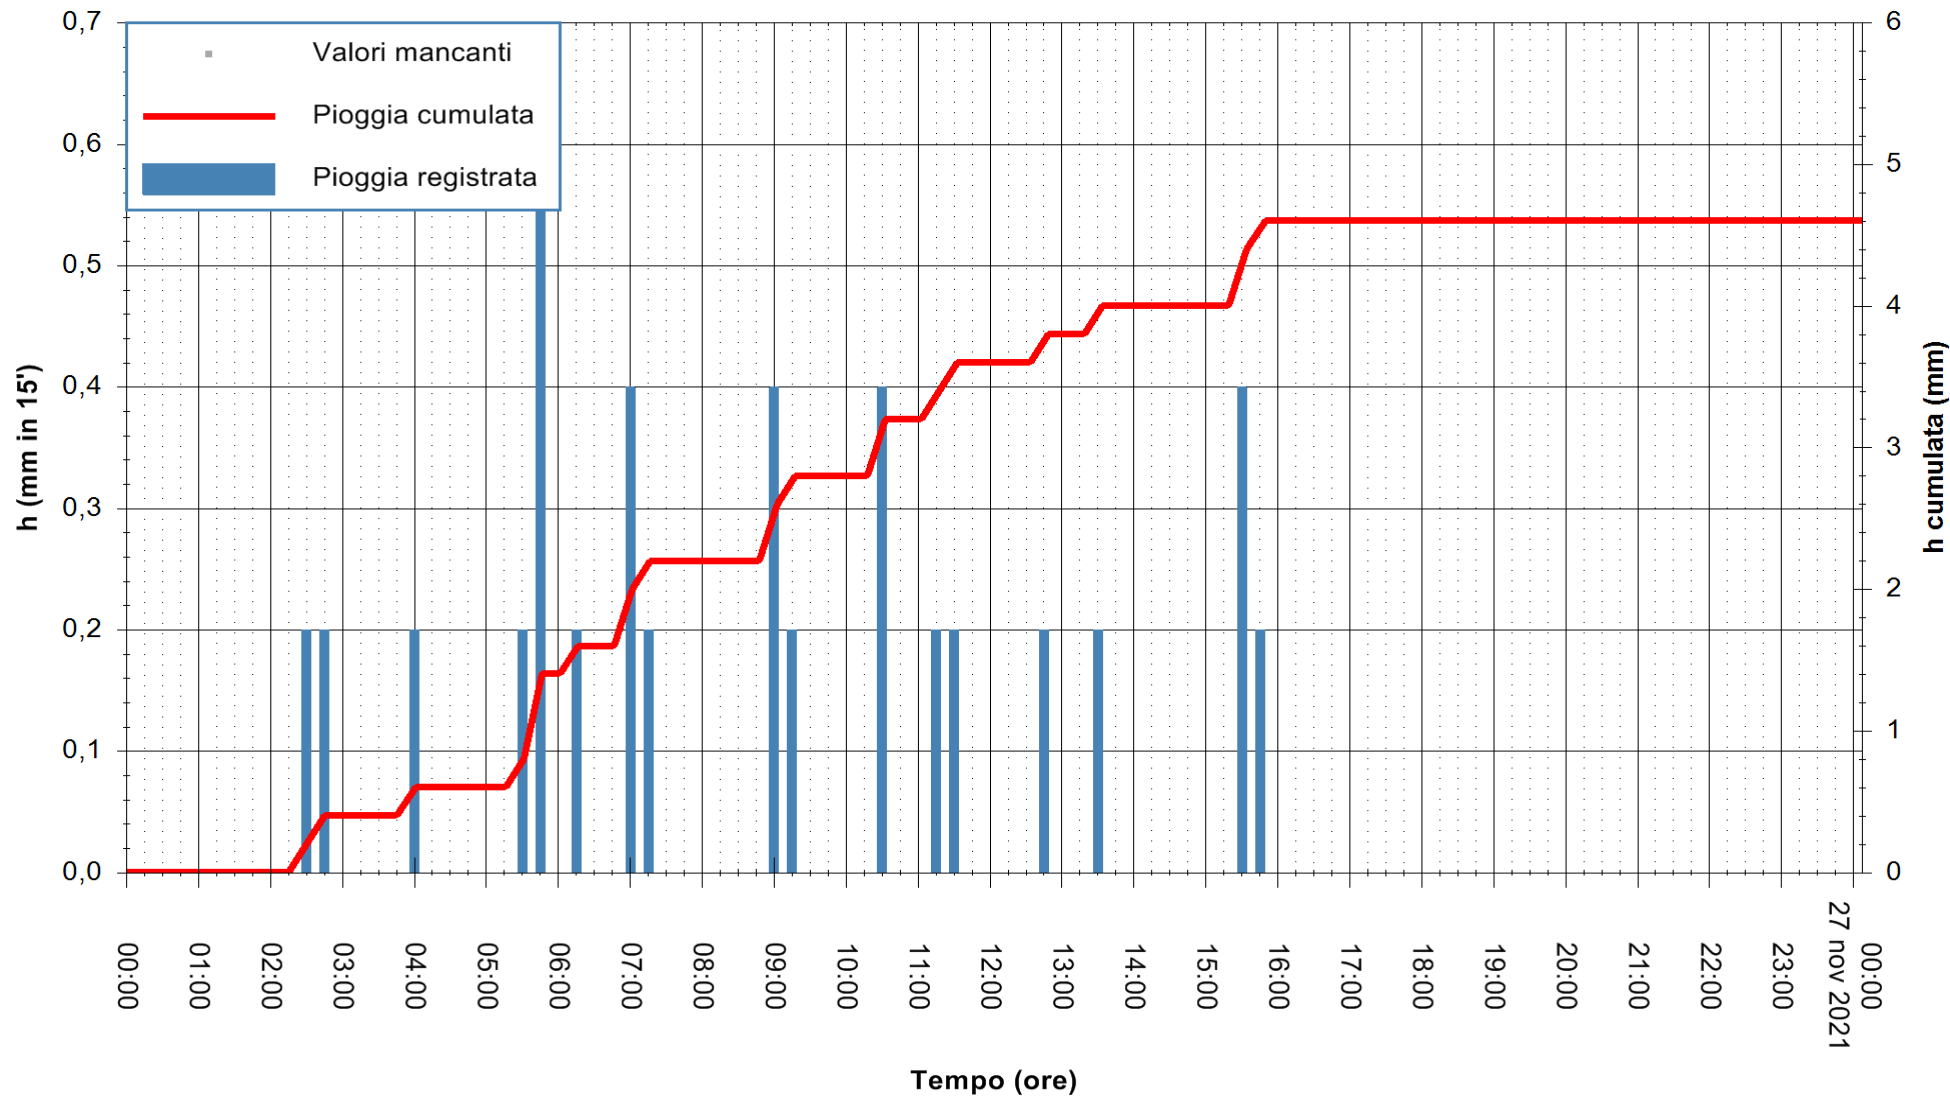

ARPAS
F.to il Dirigente Responsabile
Dott. Giuseppe Bianco

REGIONE AUTÒNOMA DE SARDIGNA
REGIONE AUTONOMA DELLA SARDEGNA

Stazione pluviometrica CAPOTERRA POGGIO DEI PINI
 Area POGGIO DEI PINI
 Pioggia registrata nelle ultime 24 ore
 Estrazione dati delle ore 05:15 del 27/11/2021
 Ultimo dato disponibile: 27/11/2021 alle 01:00

ARPAS
 F.to il Dirigente Responsabile
 Dott. Giuseppe Bianco

REGIONE AUTÒNOMA DE SARDIGNA
 REGIONE AUTONOMA DELLA SARDEGNA

Stazione pluviometrica SAN VITO SAN PRIAMO
Area SAN PRIAMO
Pioggia registrata nelle ultime 24 ore
Estrazione dati delle ore 05:15 del 27/11/2021
Ultimo dato disponibile: 27/11/2021 alle 01:00