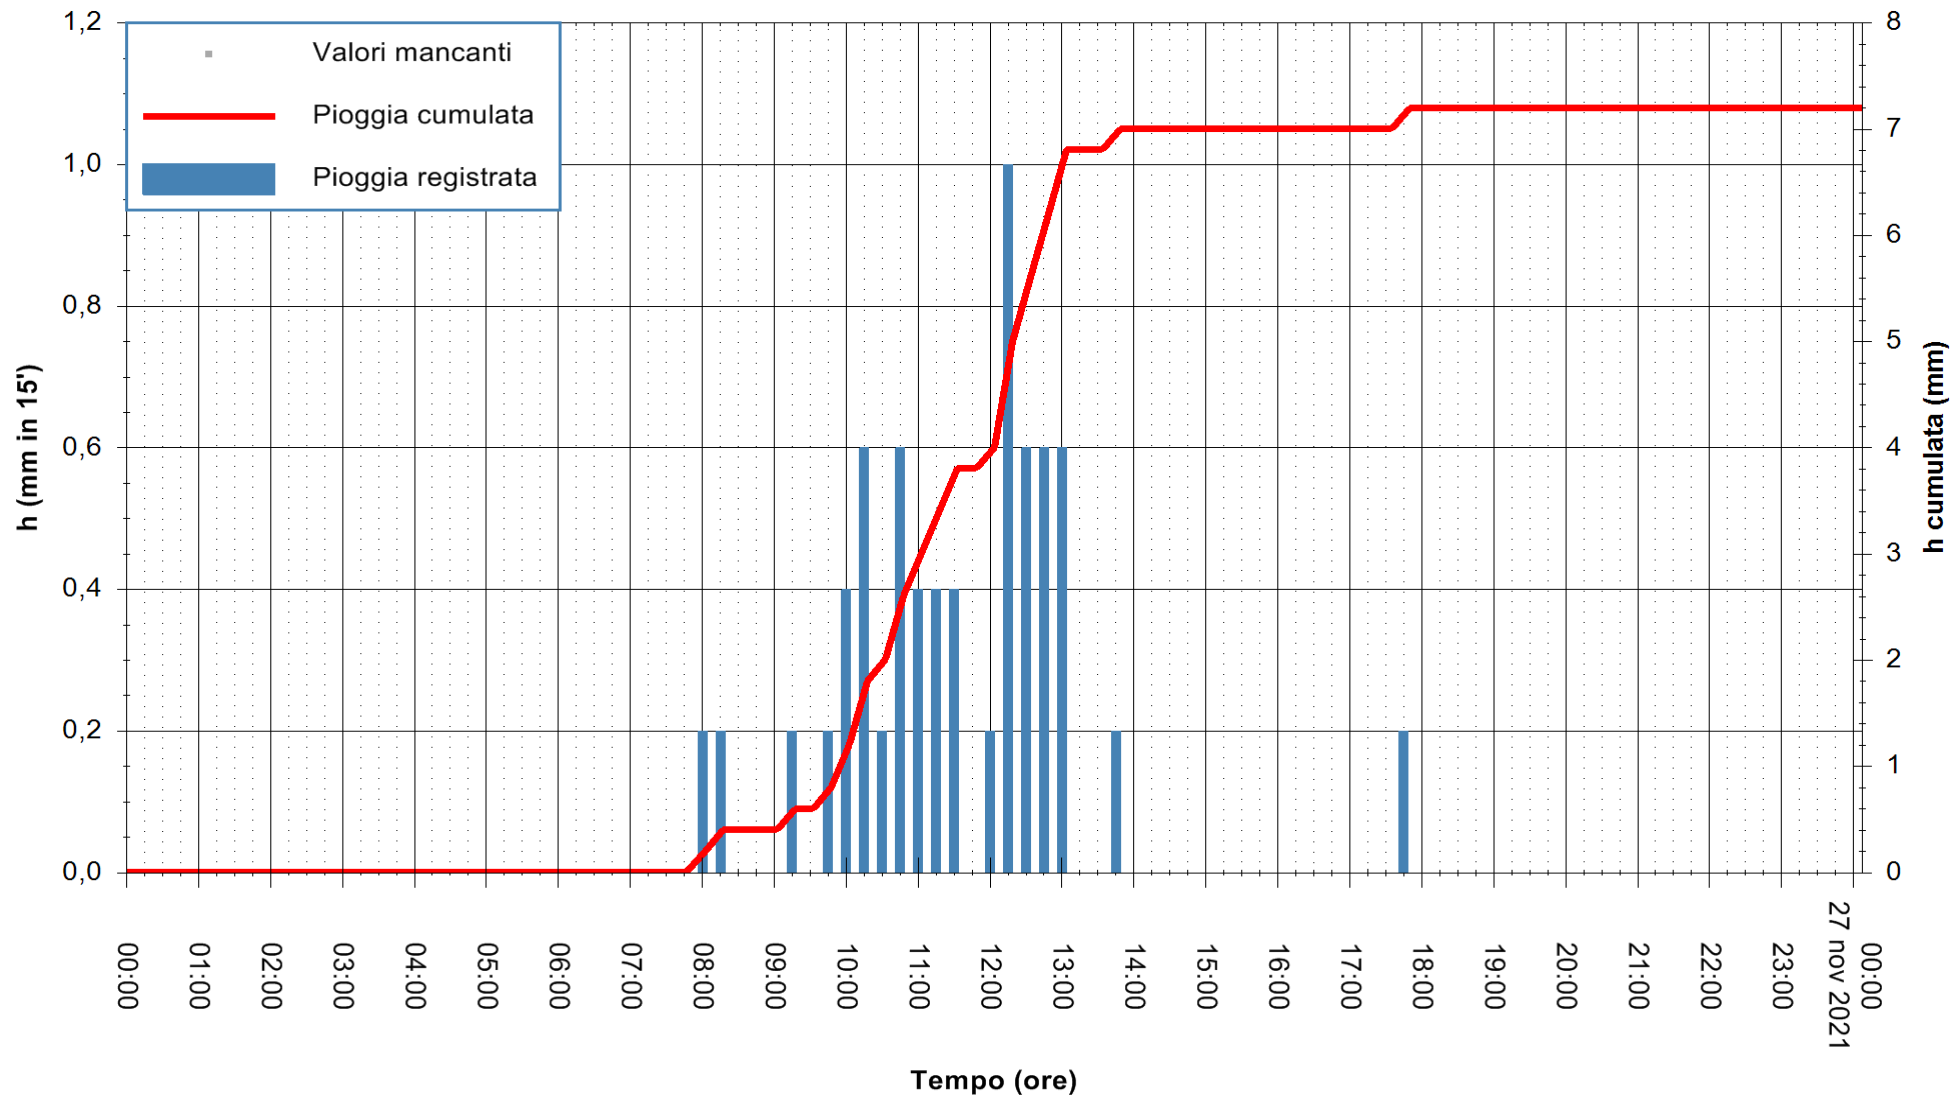

ARPAS
F.to il Dirigente Responsabile
Dott. Giuseppe Bianco

REGIONE AUTÒNOMA DE SARDIGNA
REGIONE AUTONOMA DELLA SARDEGNA

Stazione pluviometrica CAPOTERRA POGGIO DEI PINI
 Area POGGIO DEI PINI
 Pioggia registrata nelle ultime 24 ore
 Estrazione dati delle ore 05:15 del 27/11/2021
 Ultimo dato disponibile: 27/11/2021 alle 01:00

ARPAS
 F.to il Dirigente Responsabile
 Dott. Giuseppe Bianco

REGIONE AUTÒNOMA DE SARDIGNA
 REGIONE AUTONOMA DELLA SARDEGNA

Stazione pluviometrica SAN VITO SAN PRIAMO
Area SAN PRIAMO
Pioggia registrata nelle ultime 24 ore
Estrazione dati delle ore 05:15 del 27/11/2021
Ultimo dato disponibile: 27/11/2021 alle 01:00