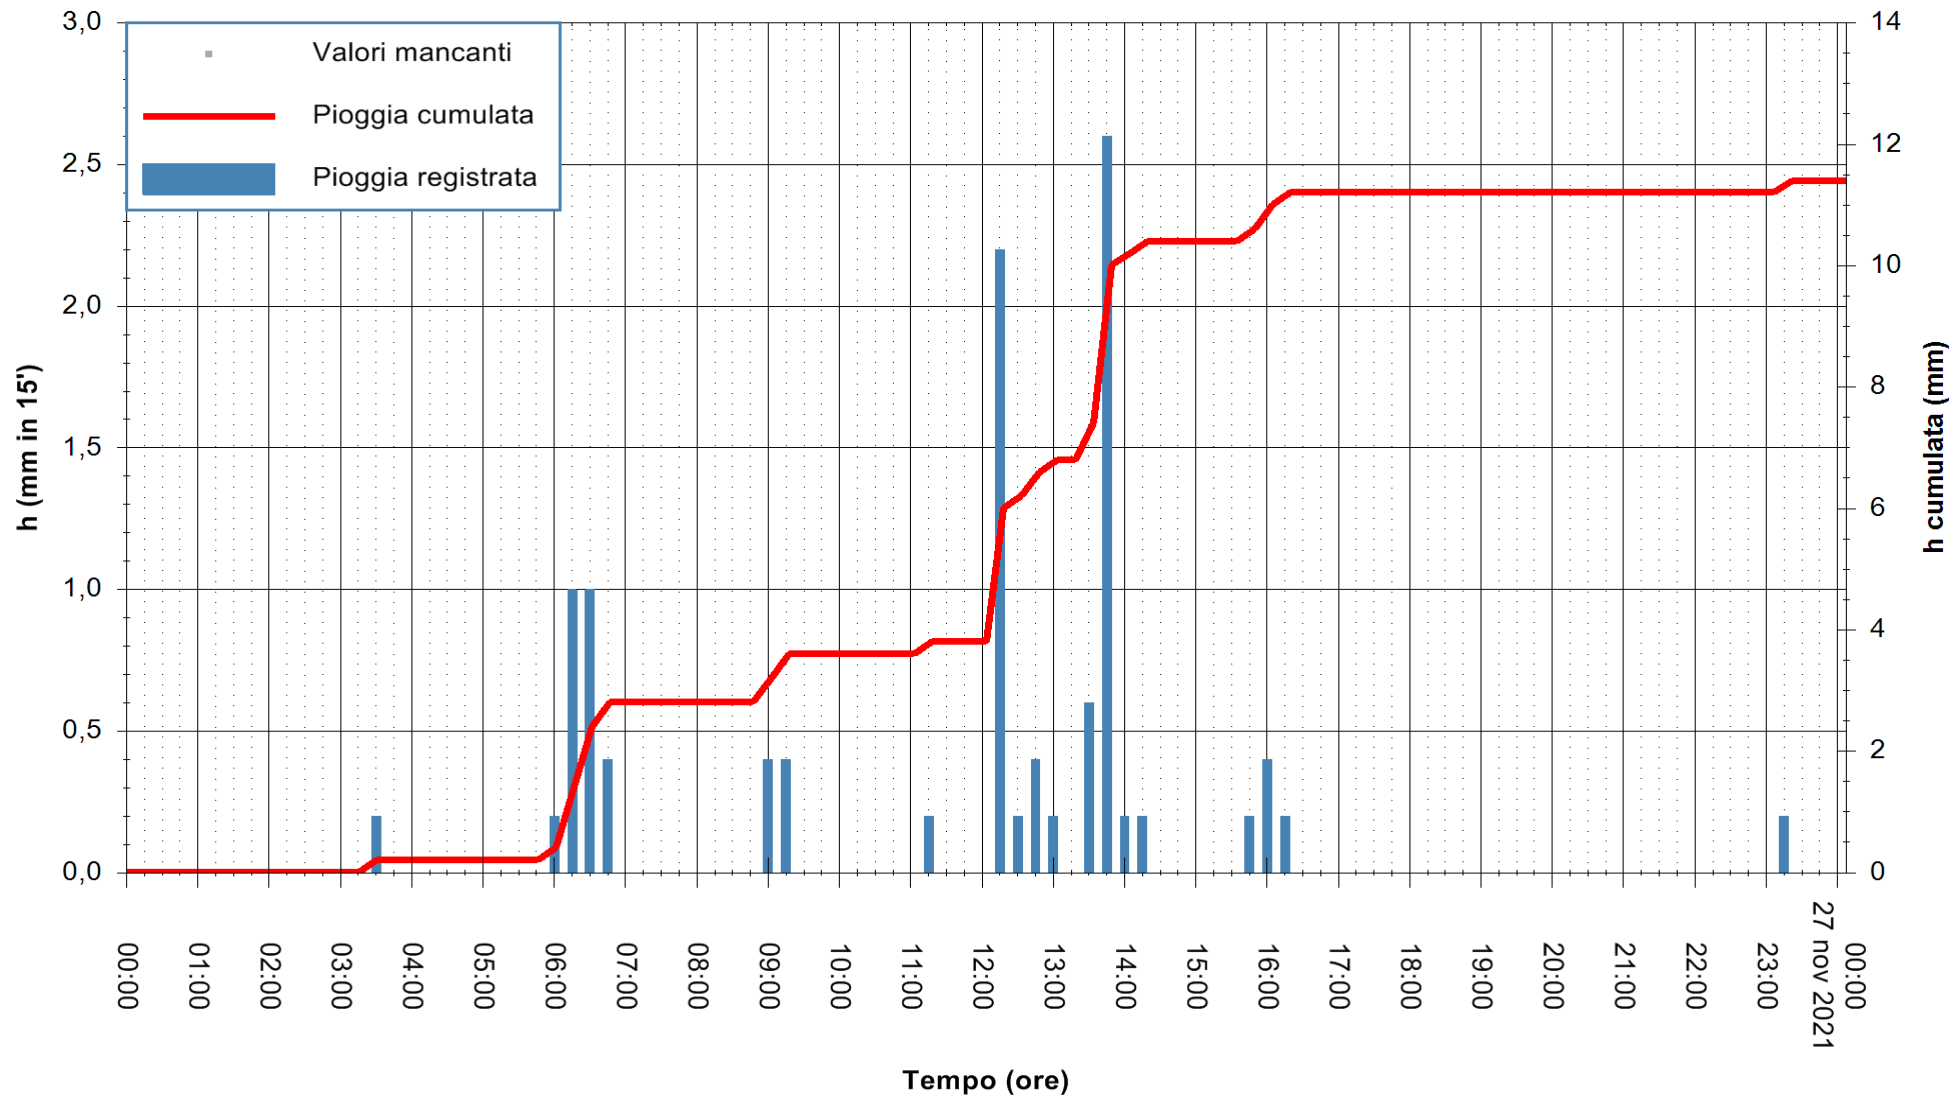

ARPAS
F.to il Dirigente Responsabile
Dott. Giuseppe Bianco

REGIONE AUTONOMA DE SARDIGNA
REGIONE AUTONOMA DELLA SARDEGNA

Stazione pluviometrica STINTINO PUNTA DE S'AQUILA
 Area PUNTA DE S' AQUILA
 Pioggia registrata nelle ultime 24 ore
 Estrazione dati delle ore 05:15 del 27/11/2021
 Ultimo dato disponibile: 27/11/2021 alle 01:00

ARPAS
 F.to il Dirigente Responsabile
 Dott. Giuseppe Bianco

REGIONE AUTÒNOMA DE SARDIGNA
 REGIONE AUTONOMA DELLA SARDEGNA

Stazione pluviometrica SANTADI PUNTA SEBERA
 Area PUNTA SEBERA
 Pioggia registrata nelle ultime 24 ore
 Estrazione dati delle ore 05:15 del 27/11/2021
 Ultimo dato disponibile: 27/11/2021 alle 01:00