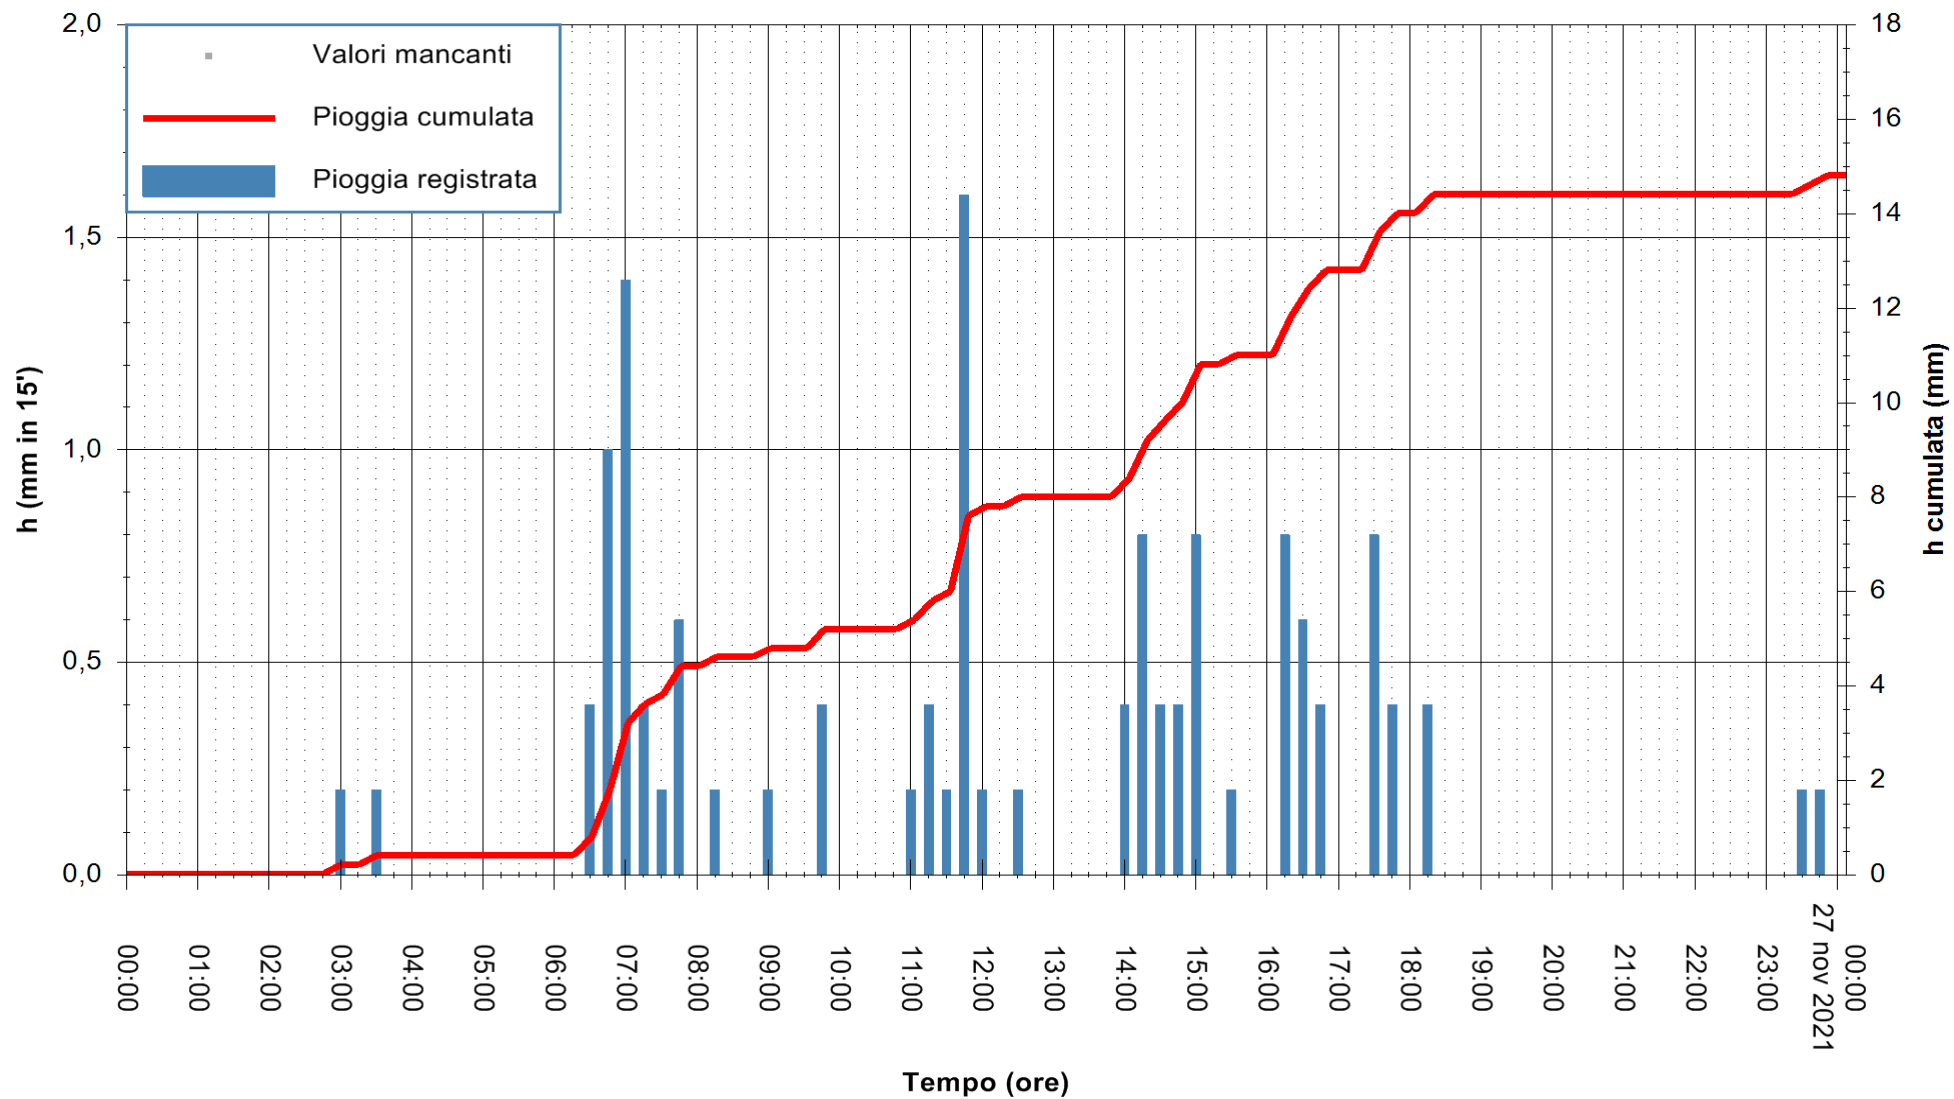

ARPAS
F.to il Dirigente Responsabile
Dott. Giuseppe Bianco

REGIONE AUTÒNOMA DE SARDIGNA
REGIONE AUTONOMA DELLA SARDEGNA

Stazione pluviometrica CAPOTERRA POGGIO DEI PINI
 Area POGGIO DEI PINI
 Pioggia registrata nelle ultime 24 ore
 Estrazione dati delle ore 05:15 del 27/11/2021
 Ultimo dato disponibile: 27/11/2021 alle 01:00

ARPAS
 F.to il Dirigente Responsabile
 Dott. Giuseppe Bianco

REGIONE AUTÒNOMA DE SARDIGNA
 REGIONE AUTONOMA DELLA SARDEGNA

Stazione pluviometrica SAN VITO SAN PRIAMO
Area SAN PRIAMO
Pioggia registrata nelle ultime 24 ore
Estrazione dati delle ore 05:15 del 27/11/2021
Ultimo dato disponibile: 27/11/2021 alle 01:00