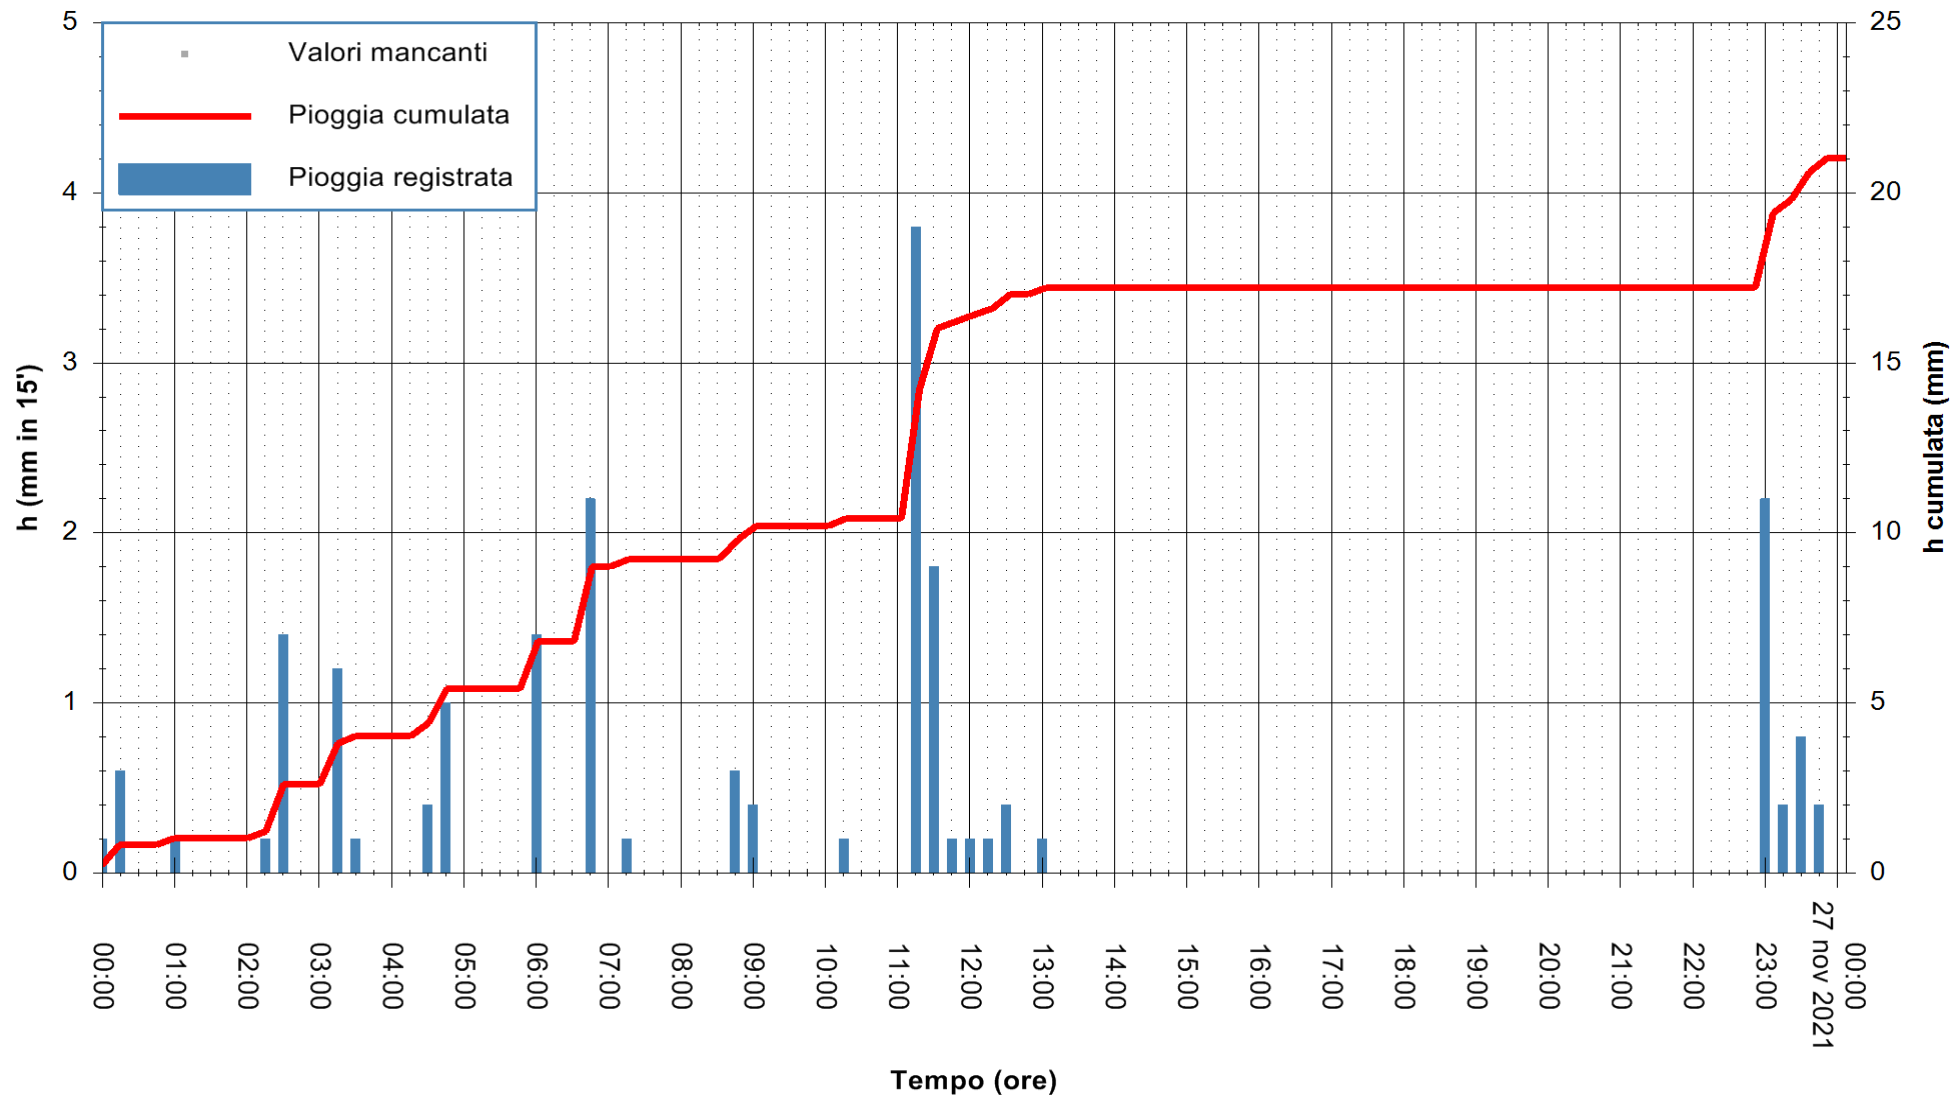

ARPAS
F.to il Dirigente Responsabile
Dott. Giuseppe Bianco

REGIONE AUTÒNOMA DE SARDIGNA
REGIONE AUTONOMA DELLA SARDEGNA

Stazione pluviometrica CAPOTERRA POGGIO DEI PINI
 Area POGGIO DEI PINI
 Pioggia registrata nelle ultime 24 ore
 Estrazione dati delle ore 05:15 del 27/11/2021
 Ultimo dato disponibile: 27/11/2021 alle 01:00

ARPAS
 F.to il Dirigente Responsabile
 Dott. Giuseppe Bianco

REGIONE AUTÒNOMA DE SARDIGNA
 REGIONE AUTONOMA DELLA SARDEGNA

Stazione pluviometrica SAN VITO SAN PRIAMO
Area SAN PRIAMO
Pioggia registrata nelle ultime 24 ore
Estrazione dati delle ore 05:15 del 27/11/2021
Ultimo dato disponibile: 27/11/2021 alle 01:00