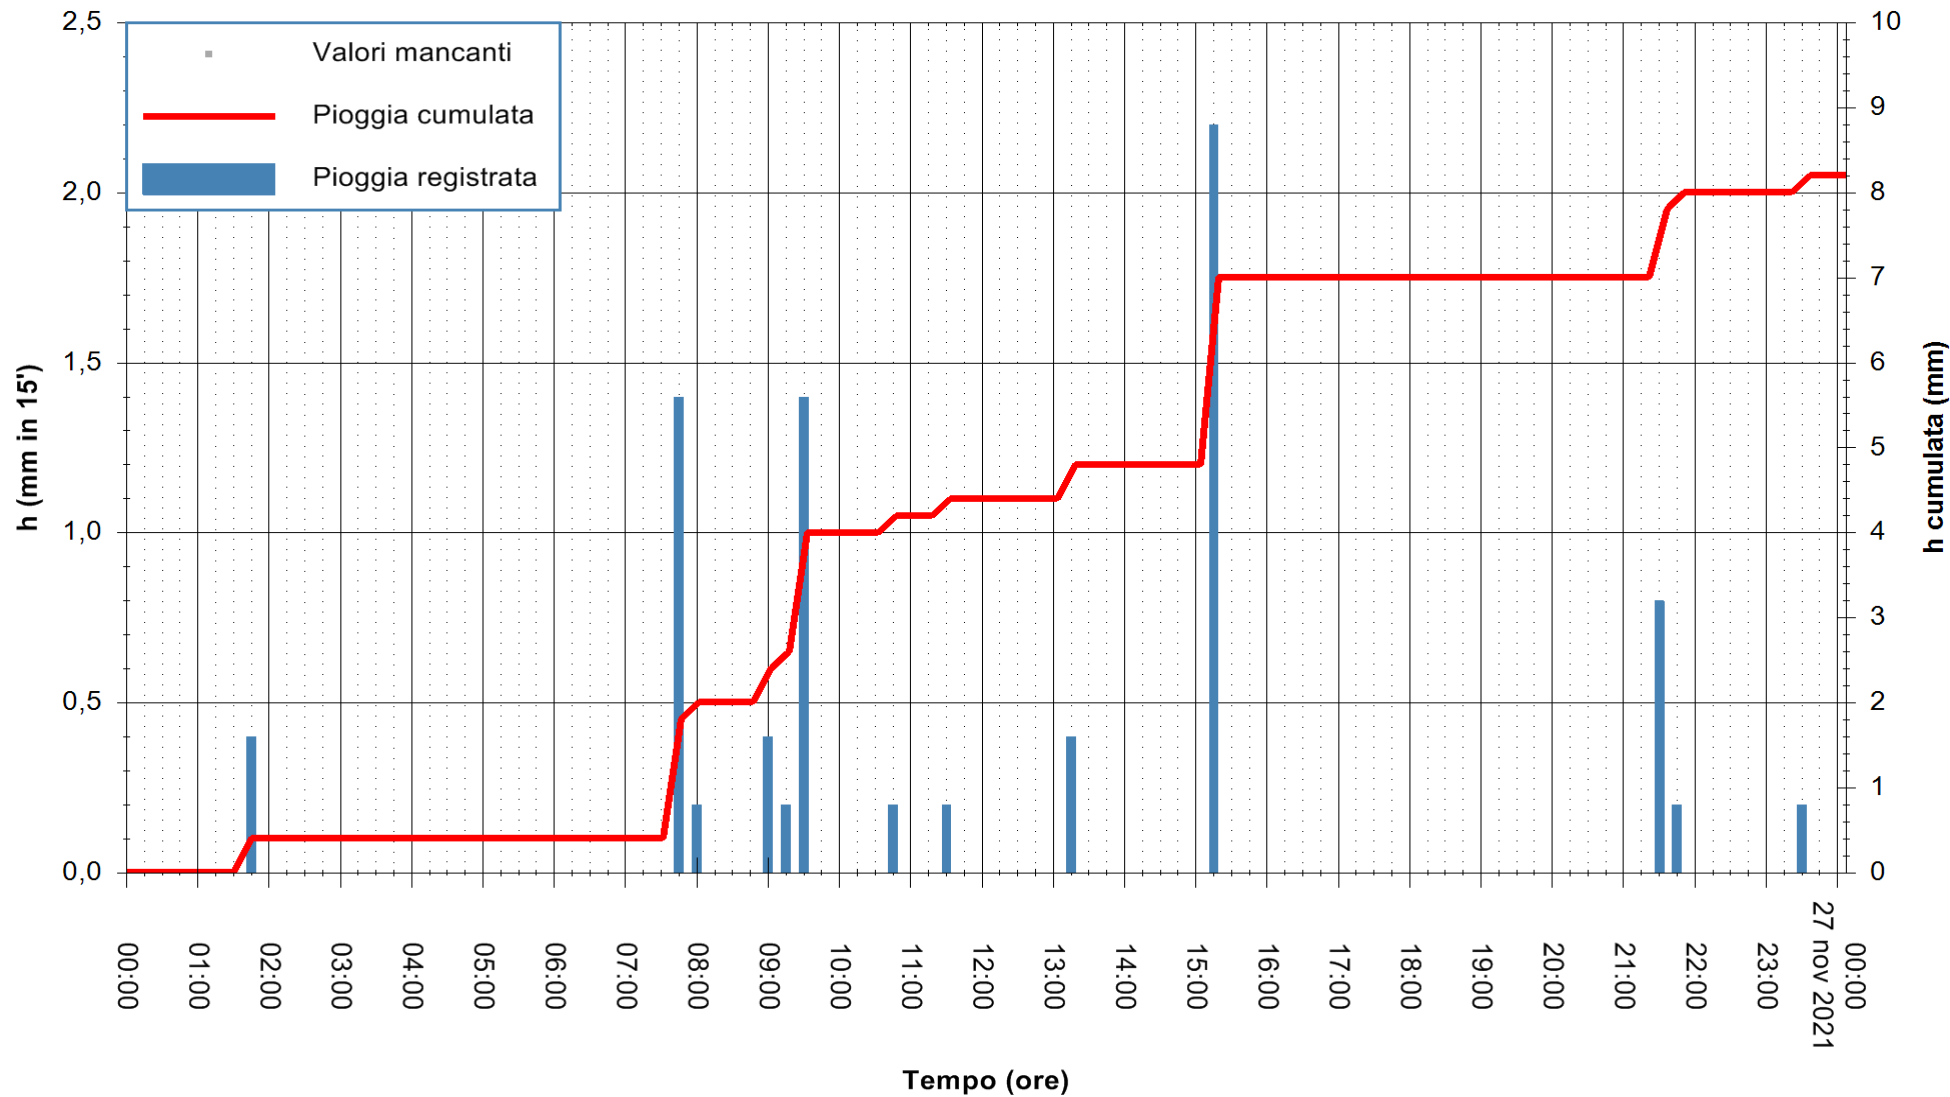

ARPAS
 F.to il Dirigente Responsabile
 Dott. Giuseppe Bianco

REGIONE AUTÒNOMA DE SARDIGNA
 REGIONE AUTONOMA DELLA SARDEGNA

Stazione pluviometrica SANTADI PUNTA SEBERA
 Area PUNTA SEBERA
 Pioggia registrata nelle ultime 24 ore
 Estrazione dati delle ore 05:15 del 27/11/2021
 Ultimo dato disponibile: 27/11/2021 alle 01:00

ARPAS
 F.to il Dirigente Responsabile
 Dott. Giuseppe Bianco

REGIONE AUTÒNOMA DE SARDIGNA
 REGIONE AUTONOMA DELLA SARDEGNA

Stazione pluviometrica LULA RF
 Area PIZZONCHI
 Pioggia registrata nelle ultime 24 ore
 Estrazione dati delle ore 05:15 del 27/11/2021
 Ultimo dato disponibile: 27/11/2021 alle 01:00