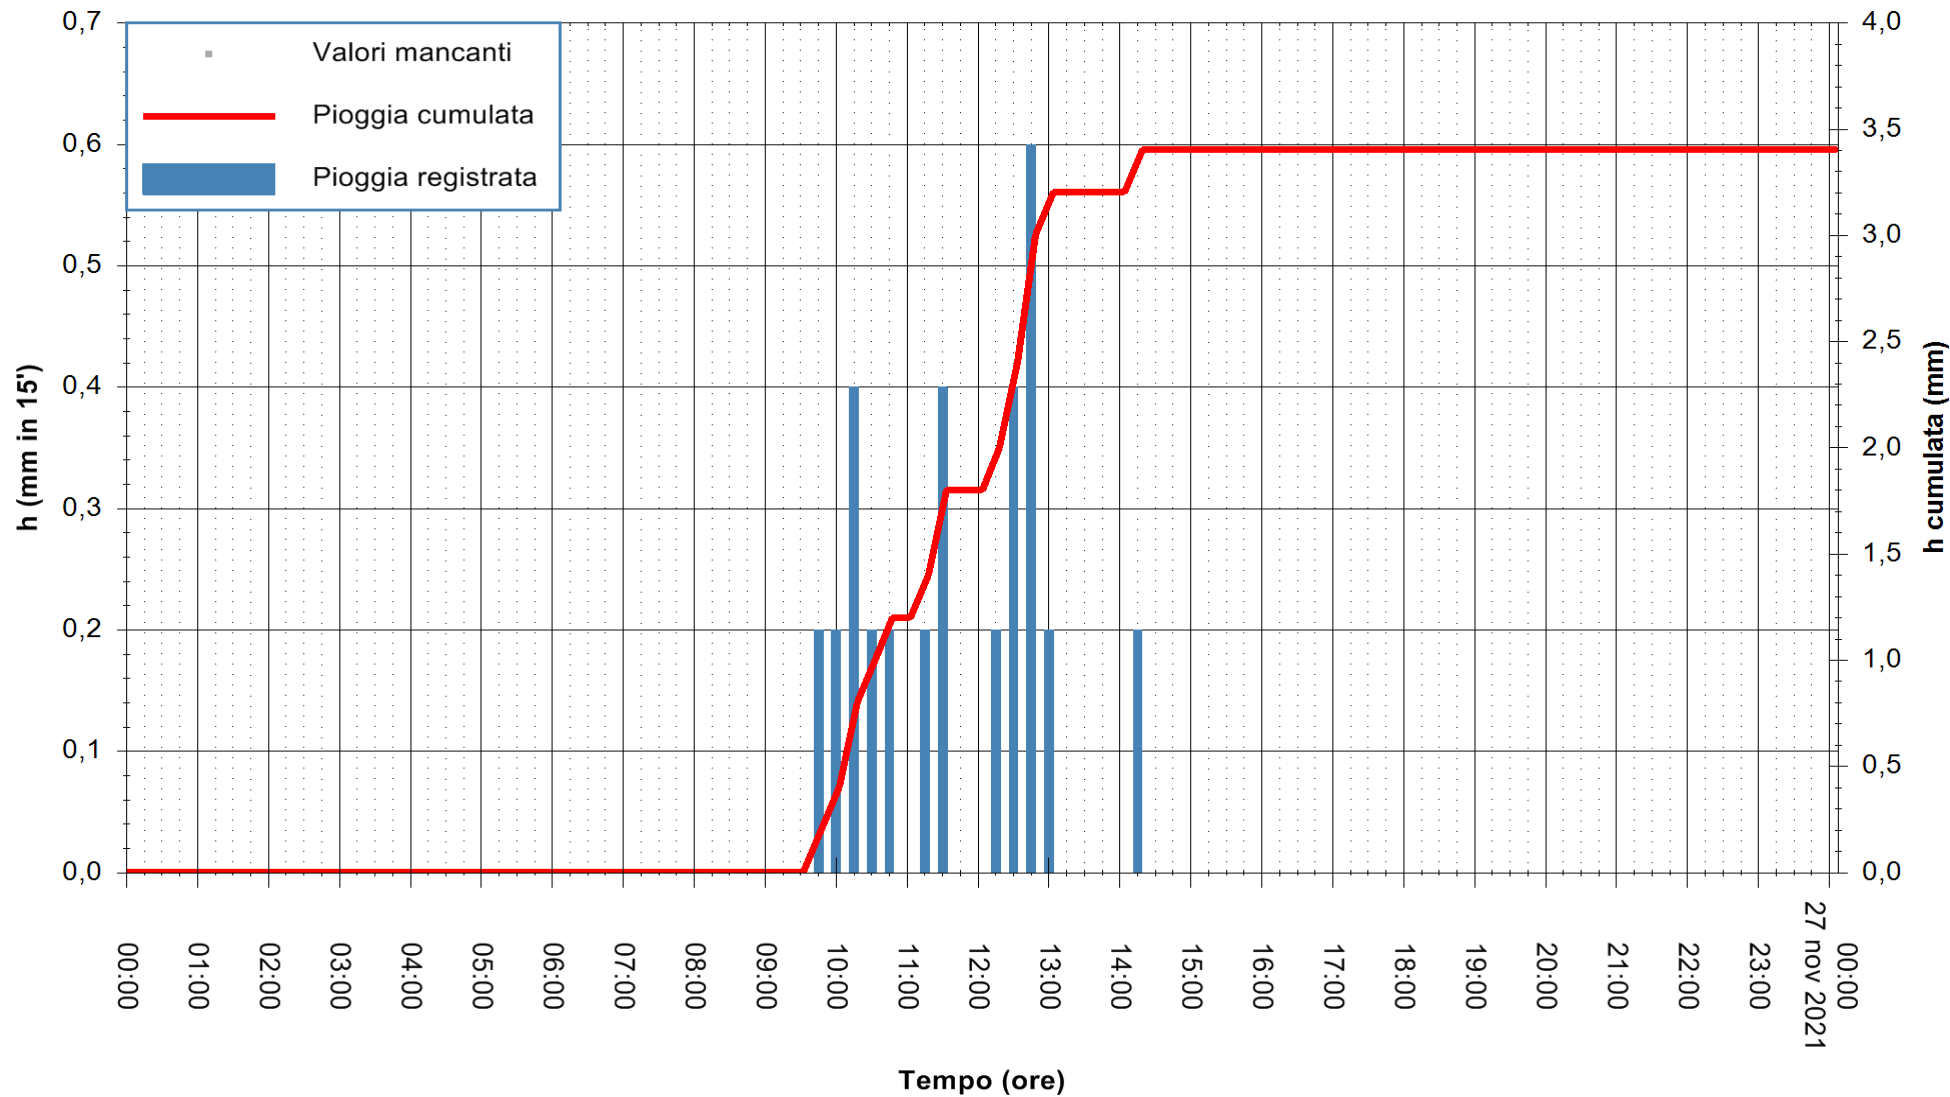

ARPAS
F.to il Dirigente Responsabile
Dott. Giuseppe Bianco

REGIONE AUTÒNOMA DE SARDIGNA
REGIONE AUTONOMA DELLA SARDEGNA

Stazione pluviometrica CAPOTERRA POGGIO DEI PINI
 Area POGGIO DEI PINI
 Pioggia registrata nelle ultime 24 ore
 Estrazione dati delle ore 05:15 del 27/11/2021
 Ultimo dato disponibile: 27/11/2021 alle 01:00

ARPAS
 F.to il Dirigente Responsabile
 Dott. Giuseppe Bianco

REGIONE AUTÒNOMA DE SARDIGNA
 REGIONE AUTONOMA DELLA SARDEGNA

Stazione pluviometrica SAN VITO SAN PRIAMO
Area SAN PRIAMO
Pioggia registrata nelle ultime 24 ore
Estrazione dati delle ore 05:15 del 27/11/2021
Ultimo dato disponibile: 27/11/2021 alle 01:00