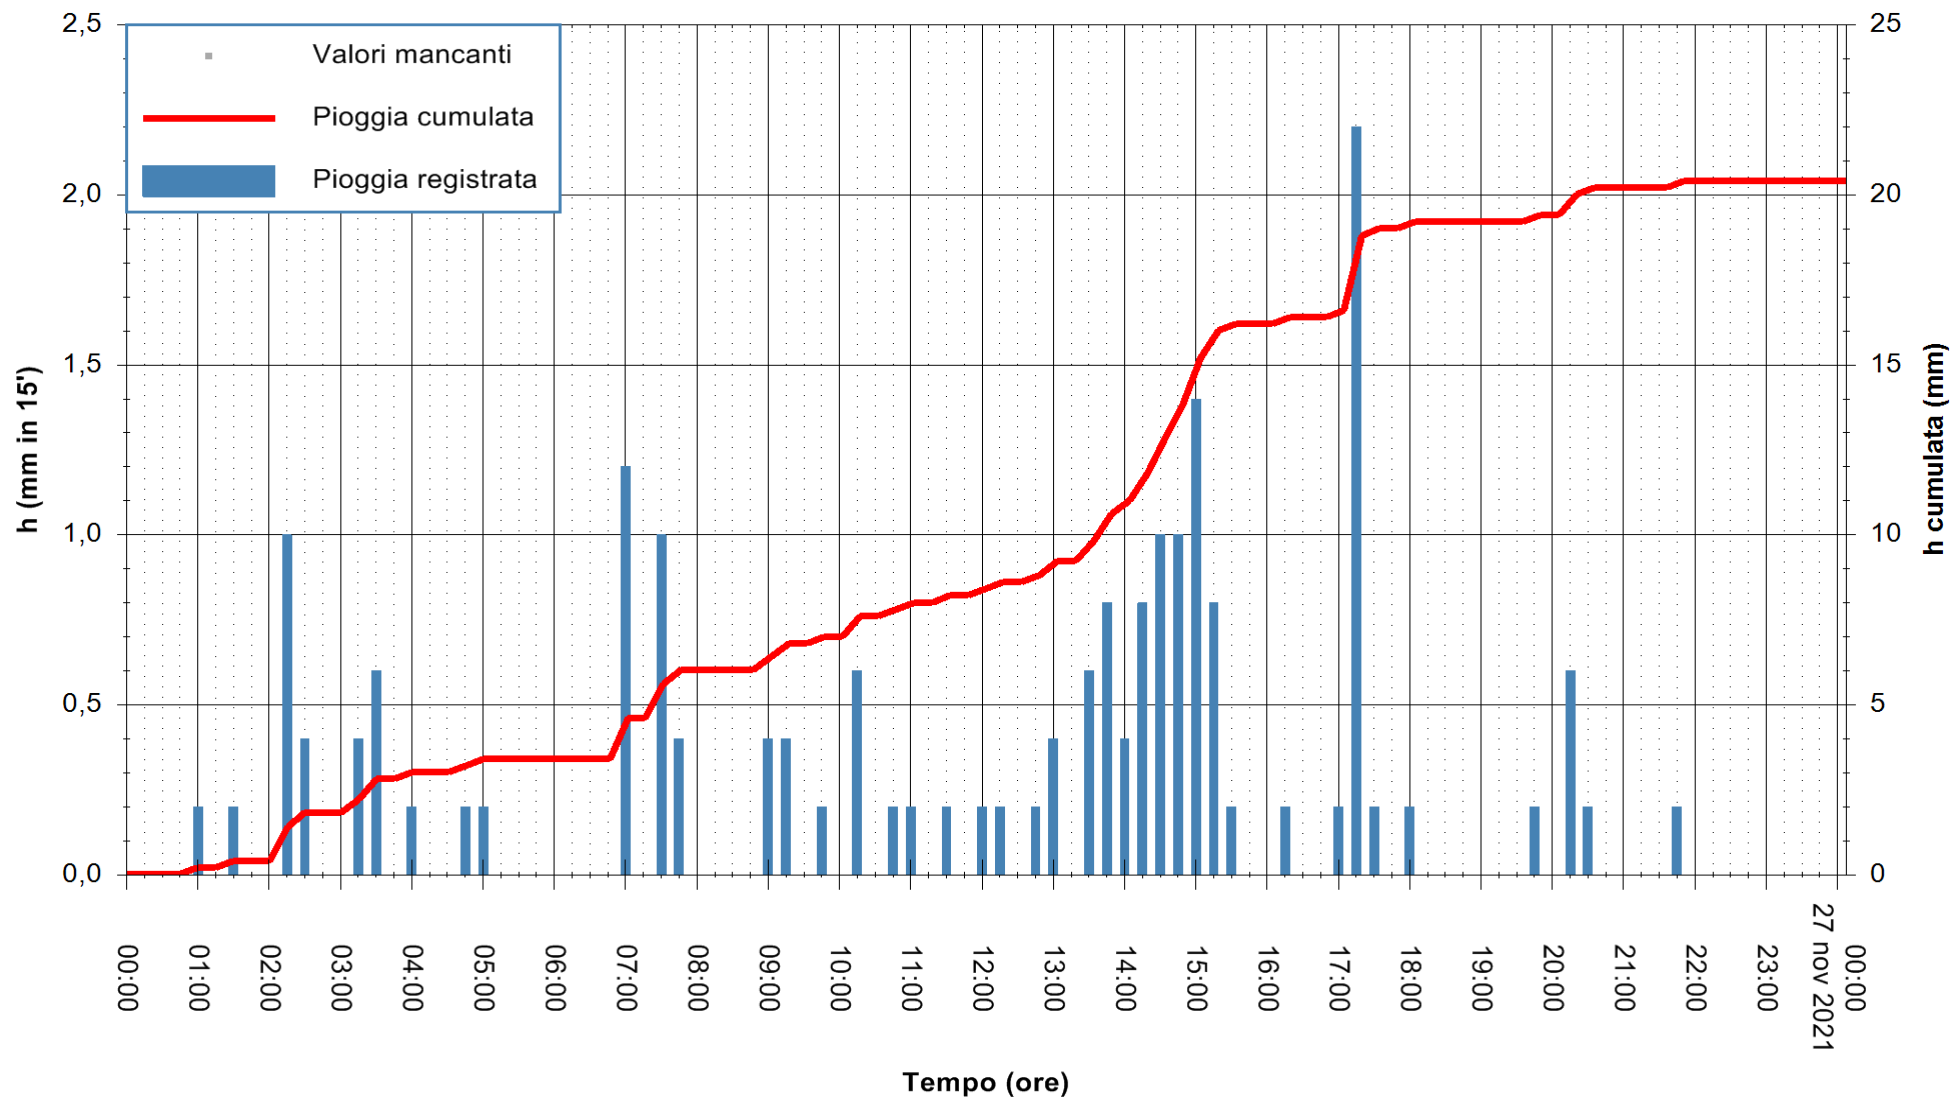

ARPAS
F.to il Dirigente Responsabile
Dott. Giuseppe Bianco

REGIONE AUTÒNOMA DE SARDIGNA
REGIONE AUTONOMA DELLA SARDEGNA

Stazione pluviometrica CAPOTERRA POGGIO DEI PINI
 Area POGGIO DEI PINI
 Pioggia registrata nelle ultime 24 ore
 Estrazione dati delle ore 05:15 del 27/11/2021
 Ultimo dato disponibile: 27/11/2021 alle 01:00

ARPAS
 F.to il Dirigente Responsabile
 Dott. Giuseppe Bianco

REGIONE AUTÒNOMA DE SARDIGNA
 REGIONE AUTONOMA DELLA SARDEGNA

Stazione pluviometrica SAN VITO SAN PRIAMO
Area SAN PRIAMO
Pioggia registrata nelle ultime 24 ore
Estrazione dati delle ore 05:15 del 27/11/2021
Ultimo dato disponibile: 27/11/2021 alle 01:00