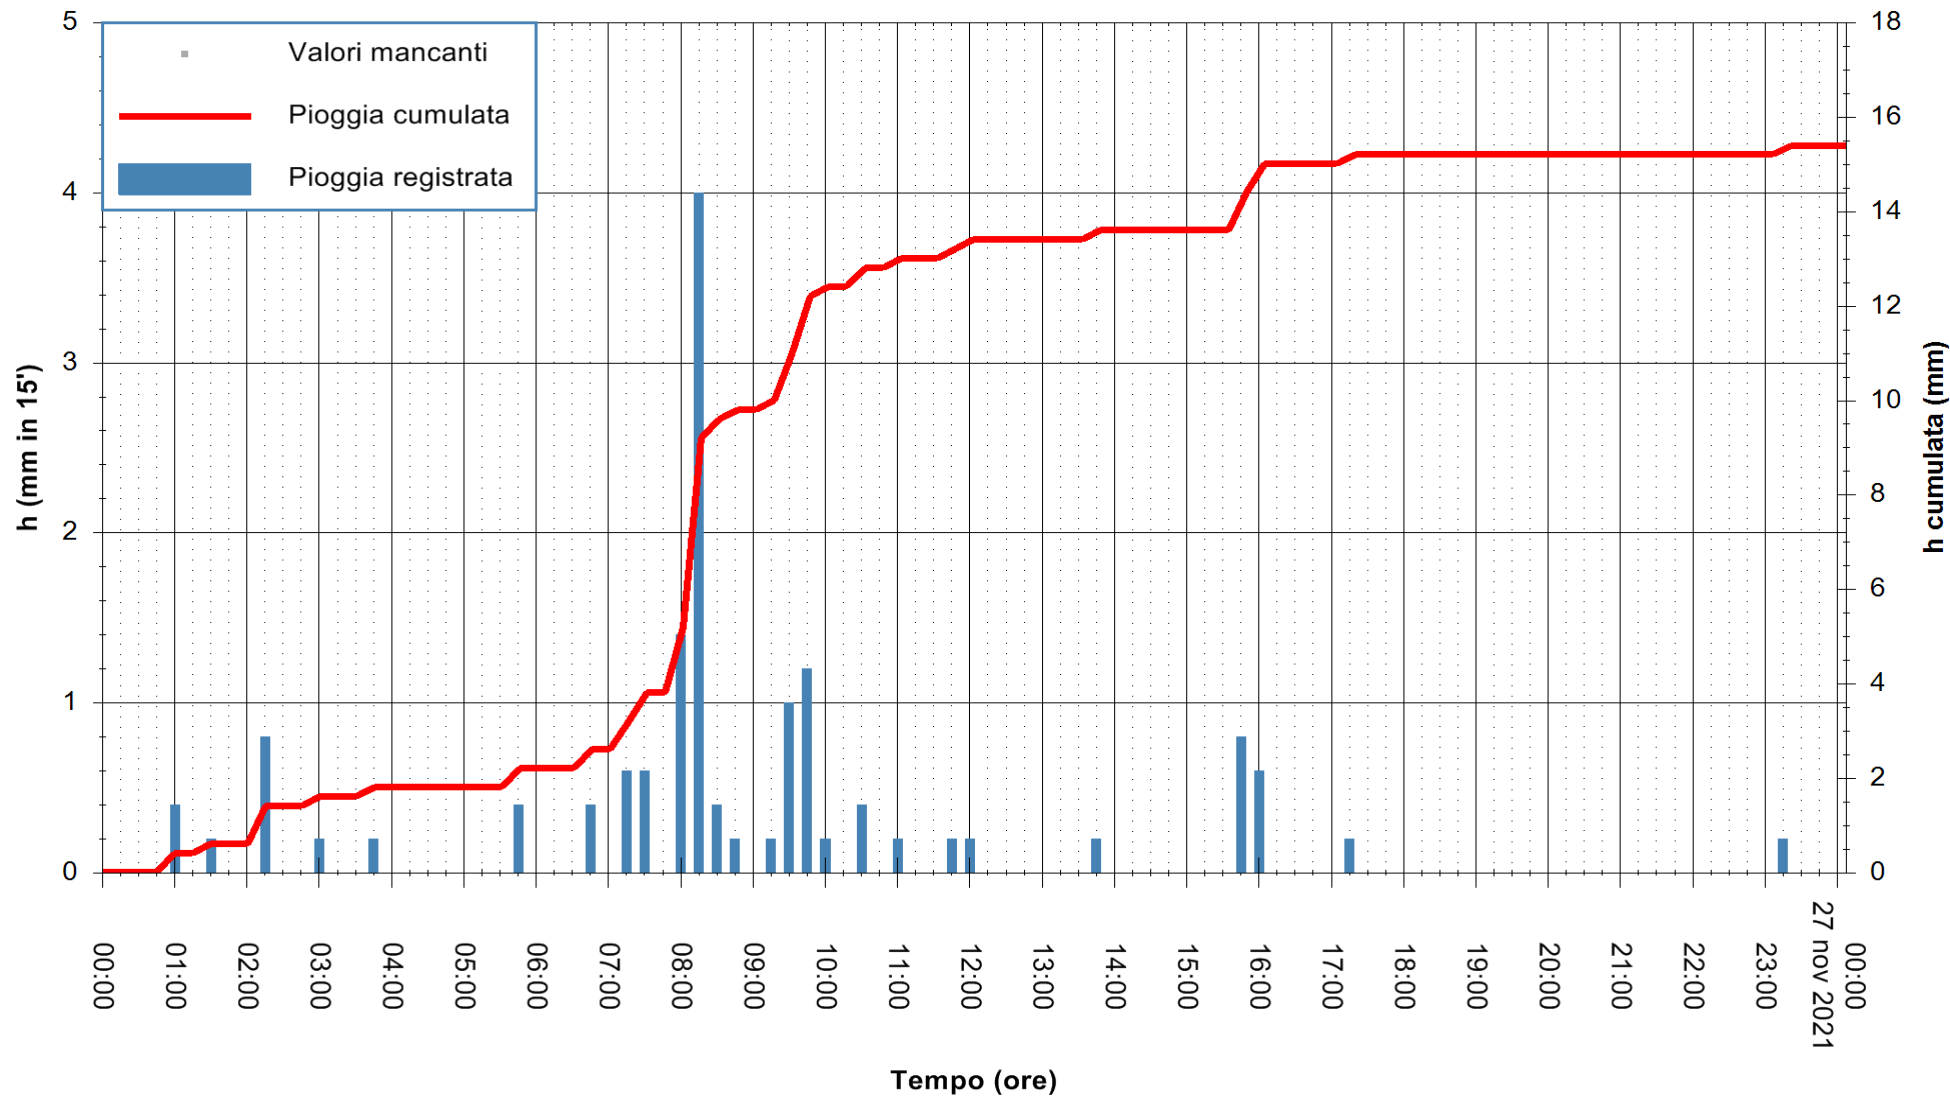

ARPAS
 F.to il Dirigente Responsabile
 Dott. Giuseppe Bianco

REGIONE AUTÒNOMA DE SARDIGNA
 REGIONE AUTONOMA DELLA SARDEGNA

Stazione pluviometrica SANTADI PUNTA SEBERA
 Area PUNTA SEBERA
 Pioggia registrata nelle ultime 24 ore
 Estrazione dati delle ore 05:15 del 27/11/2021
 Ultimo dato disponibile: 27/11/2021 alle 01:00

ARPAS
 F.to il Dirigente Responsabile
 Dott. Giuseppe Bianco

REGIONE AUTÒNOMA DE SARDIGNA
 REGIONE AUTONOMA DELLA SARDEGNA

Stazione pluviometrica LULA RF
 Area PIZZONCHI
 Pioggia registrata nelle ultime 24 ore
 Estrazione dati delle ore 05:15 del 27/11/2021
 Ultimo dato disponibile: 27/11/2021 alle 01:00