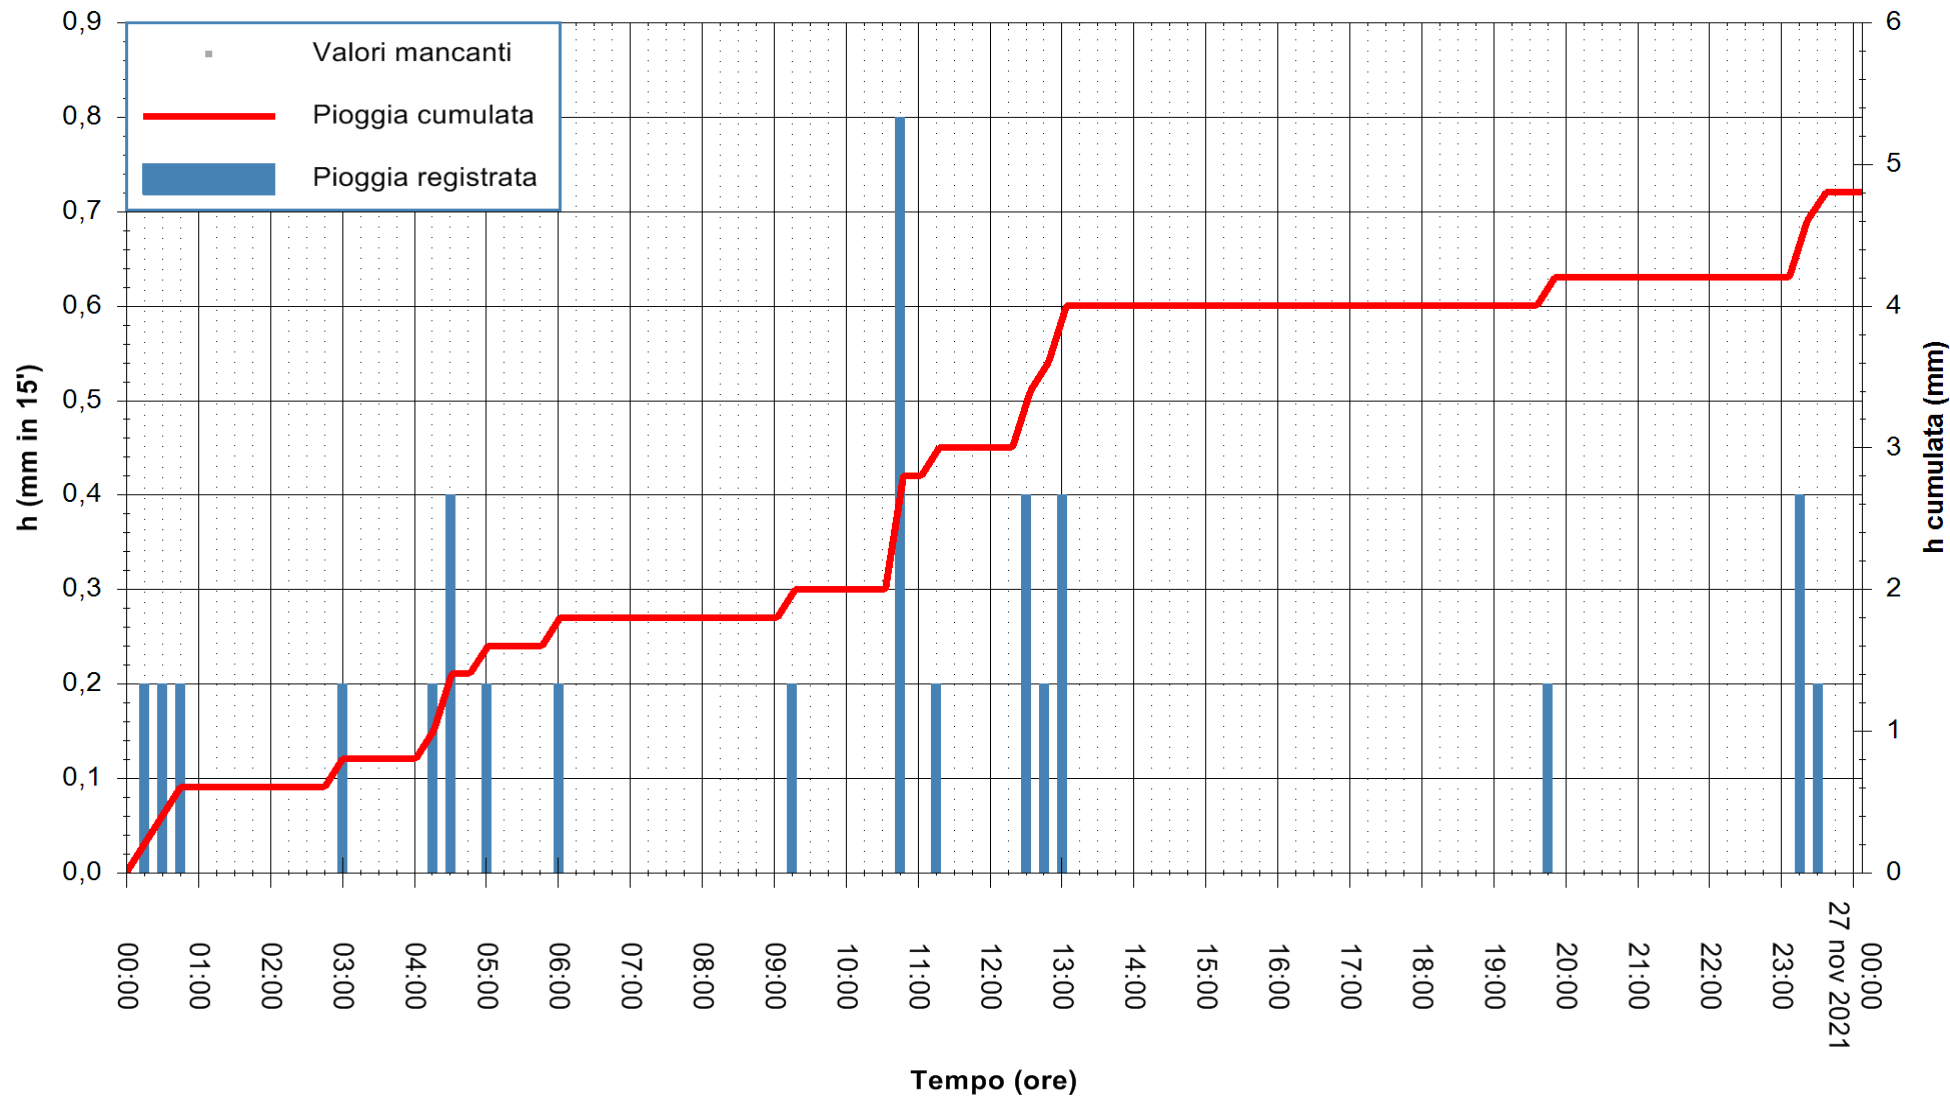

ARPAS
F.to il Dirigente Responsabile
Dott. Giuseppe Bianco

REGIONE AUTÒNOMA DE SARDIGNA
REGIONE AUTONOMA DELLA SARDEGNA

Stazione pluviometrica CAPOTERRA POGGIO DEI PINI
 Area POGGIO DEI PINI
 Pioggia registrata nelle ultime 24 ore
 Estrazione dati delle ore 05:15 del 27/11/2021
 Ultimo dato disponibile: 27/11/2021 alle 01:00

ARPAS
 F.to il Dirigente Responsabile
 Dott. Giuseppe Bianco

REGIONE AUTÒNOMA DE SARDIGNA
 REGIONE AUTONOMA DELLA SARDEGNA

Stazione pluviometrica SAN VITO SAN PRIAMO
Area SAN PRIAMO
Pioggia registrata nelle ultime 24 ore
Estrazione dati delle ore 05:15 del 27/11/2021
Ultimo dato disponibile: 27/11/2021 alle 01:00

ARPAS
F.to il Dirigente Responsabile
Dott. Giuseppe Bianco

REGIONE AUTONOMA DE SARDIGNA
REGIONE AUTONOMA DELLA SARDEGNA

Stazione pluviometrica CARBONIA C.RA FLUMENTEPIDO
Area FLUMETEPIDO

Pioggia registrata nelle ultime 24 ore
Estrazione dati delle ore 05:15 del 27/11/2021
Ultimo dato disponibile: 27/11/2021 alle 01:00