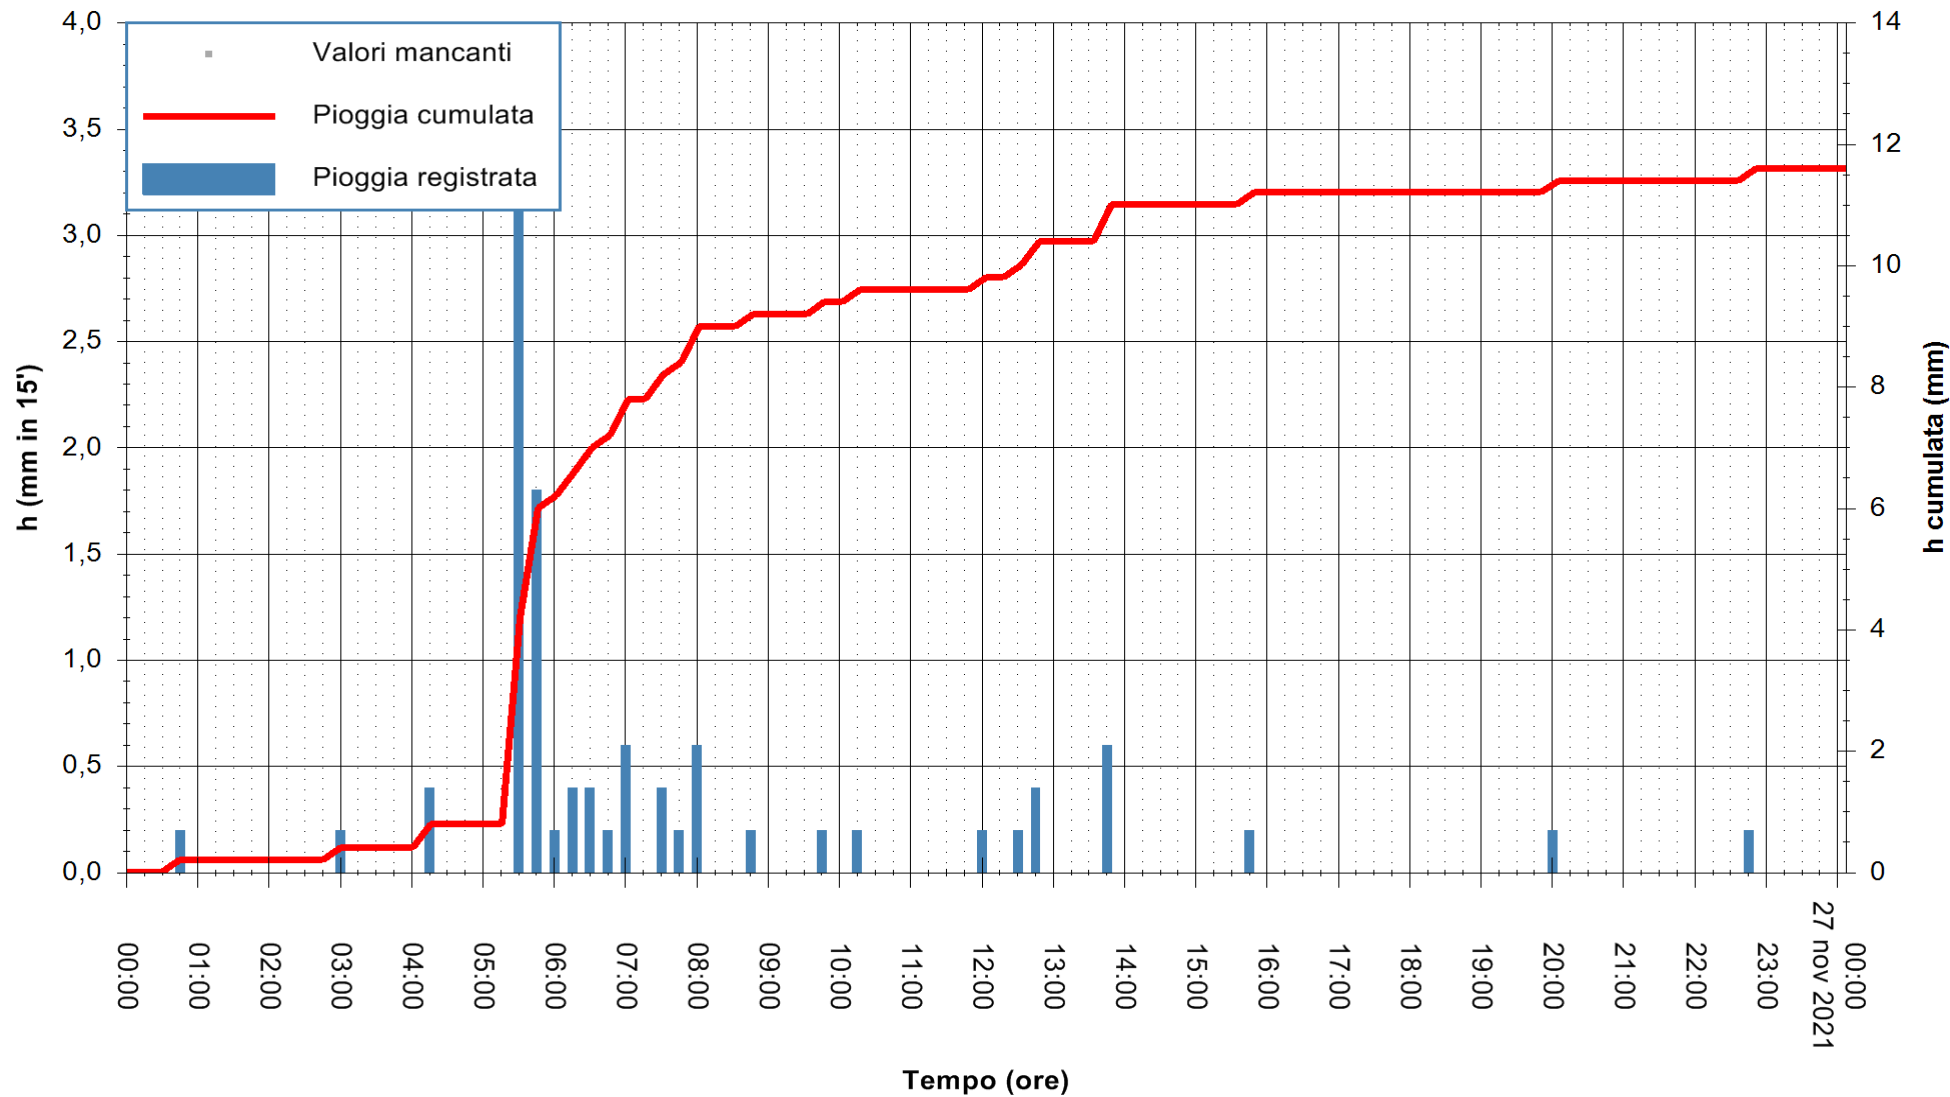

ARPAS
F.to il Dirigente Responsabile
Dott. Giuseppe Bianco

REGIONE AUTÒNOMA DE SARDIGNA
REGIONE AUTONOMA DELLA SARDEGNA

Stazione pluviometrica CAPOTERRA POGGIO DEI PINI
 Area POGGIO DEI PINI
 Pioggia registrata nelle ultime 24 ore
 Estrazione dati delle ore 05:15 del 27/11/2021
 Ultimo dato disponibile: 27/11/2021 alle 01:00

ARPAS
 F.to il Dirigente Responsabile
 Dott. Giuseppe Bianco

REGIONE AUTÒNOMA DE SARDIGNA
 REGIONE AUTONOMA DELLA SARDEGNA

Stazione pluviometrica SAN VITO SAN PRIAMO
Area SAN PRIAMO
Pioggia registrata nelle ultime 24 ore
Estrazione dati delle ore 05:15 del 27/11/2021
Ultimo dato disponibile: 27/11/2021 alle 01:00