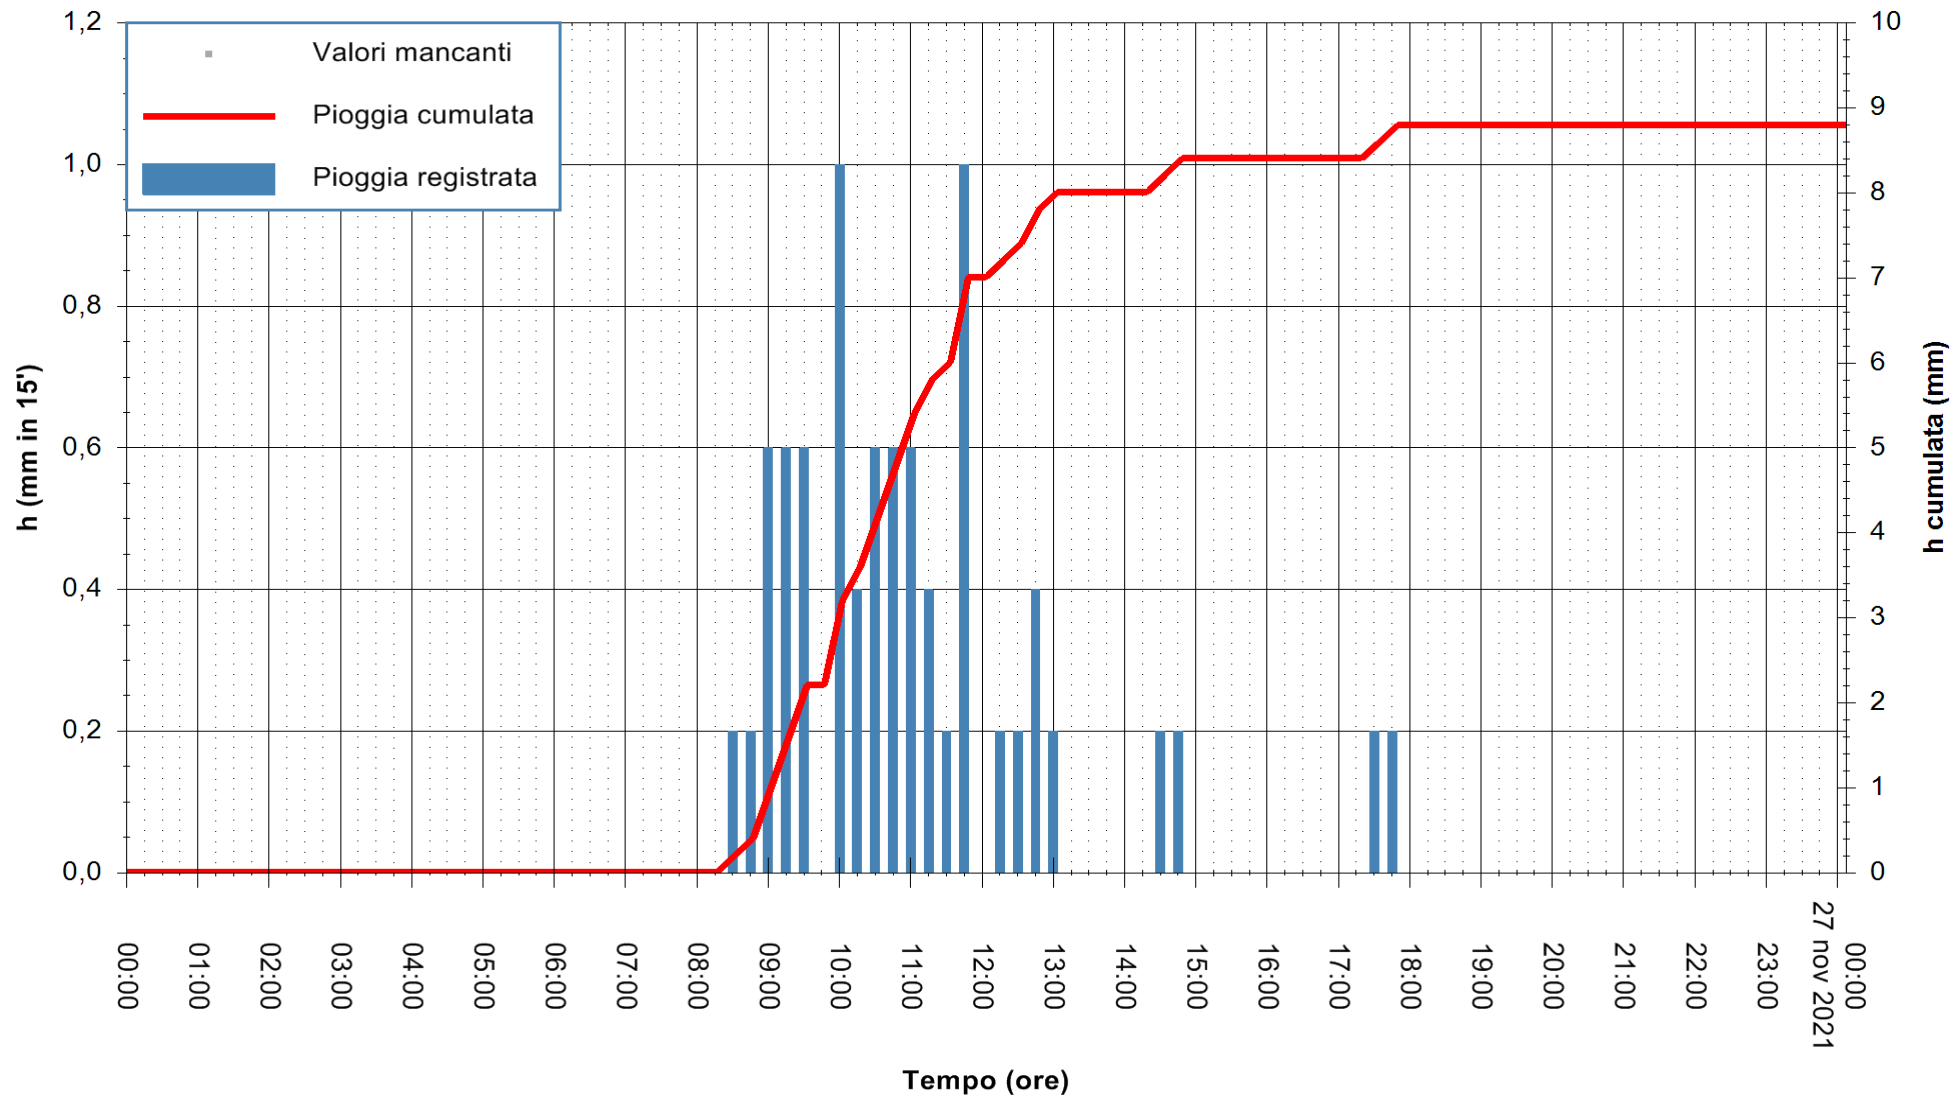

ARPAS
F.to il Dirigente Responsabile
Dott. Giuseppe Bianco

REGIONE AUTÒNOMA DE SARDIGNA
REGIONE AUTONOMA DELLA SARDEGNA

Stazione pluviometrica CAPOTERRA POGGIO DEI PINI
 Area POGGIO DEI PINI
 Pioggia registrata nelle ultime 24 ore
 Estrazione dati delle ore 05:15 del 27/11/2021
 Ultimo dato disponibile: 27/11/2021 alle 01:00

ARPAS
 F.to il Dirigente Responsabile
 Dott. Giuseppe Bianco

REGIONE AUTÒNOMA DE SARDIGNA
 REGIONE AUTONOMA DELLA SARDEGNA

Stazione pluviometrica SAN VITO SAN PRIAMO
Area SAN PRIAMO
Pioggia registrata nelle ultime 24 ore
Estrazione dati delle ore 05:15 del 27/11/2021
Ultimo dato disponibile: 27/11/2021 alle 01:00