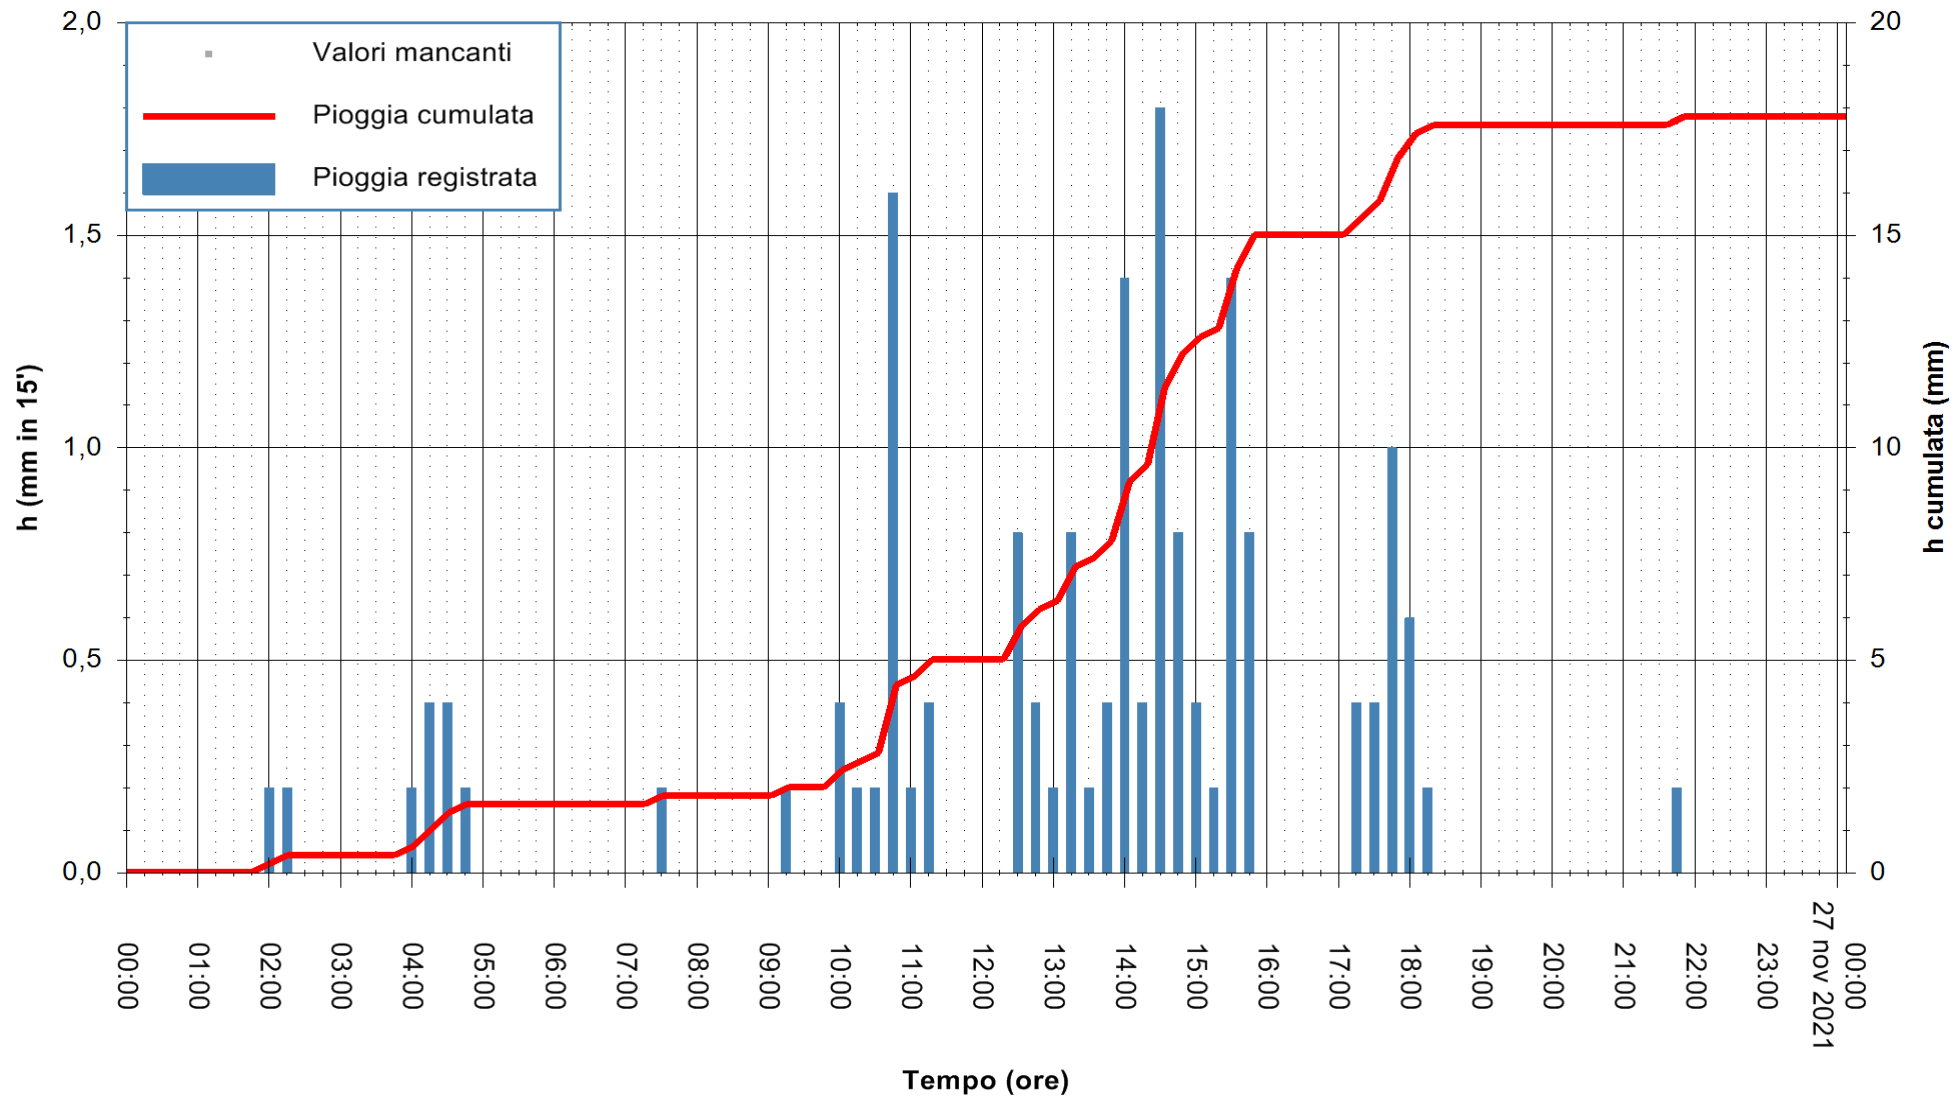

ARPAS
F.to il Dirigente Responsabile
Dott. Giuseppe Bianco

REGIONE AUTÒNOMA DE SARDIGNA
REGIONE AUTONOMA DELLA SARDEGNA

Stazione pluviometrica CAPOTERRA POGGIO DEI PINI
 Area POGGIO DEI PINI
 Pioggia registrata nelle ultime 24 ore
 Estrazione dati delle ore 05:15 del 27/11/2021
 Ultimo dato disponibile: 27/11/2021 alle 01:00

ARPAS
 F.to il Dirigente Responsabile
 Dott. Giuseppe Bianco

REGIONE AUTÒNOMA DE SARDIGNA
 REGIONE AUTONOMA DELLA SARDEGNA

Stazione pluviometrica SAN VITO SAN PRIAMO
Area SAN PRIAMO
Pioggia registrata nelle ultime 24 ore
Estrazione dati delle ore 05:15 del 27/11/2021
Ultimo dato disponibile: 27/11/2021 alle 01:00