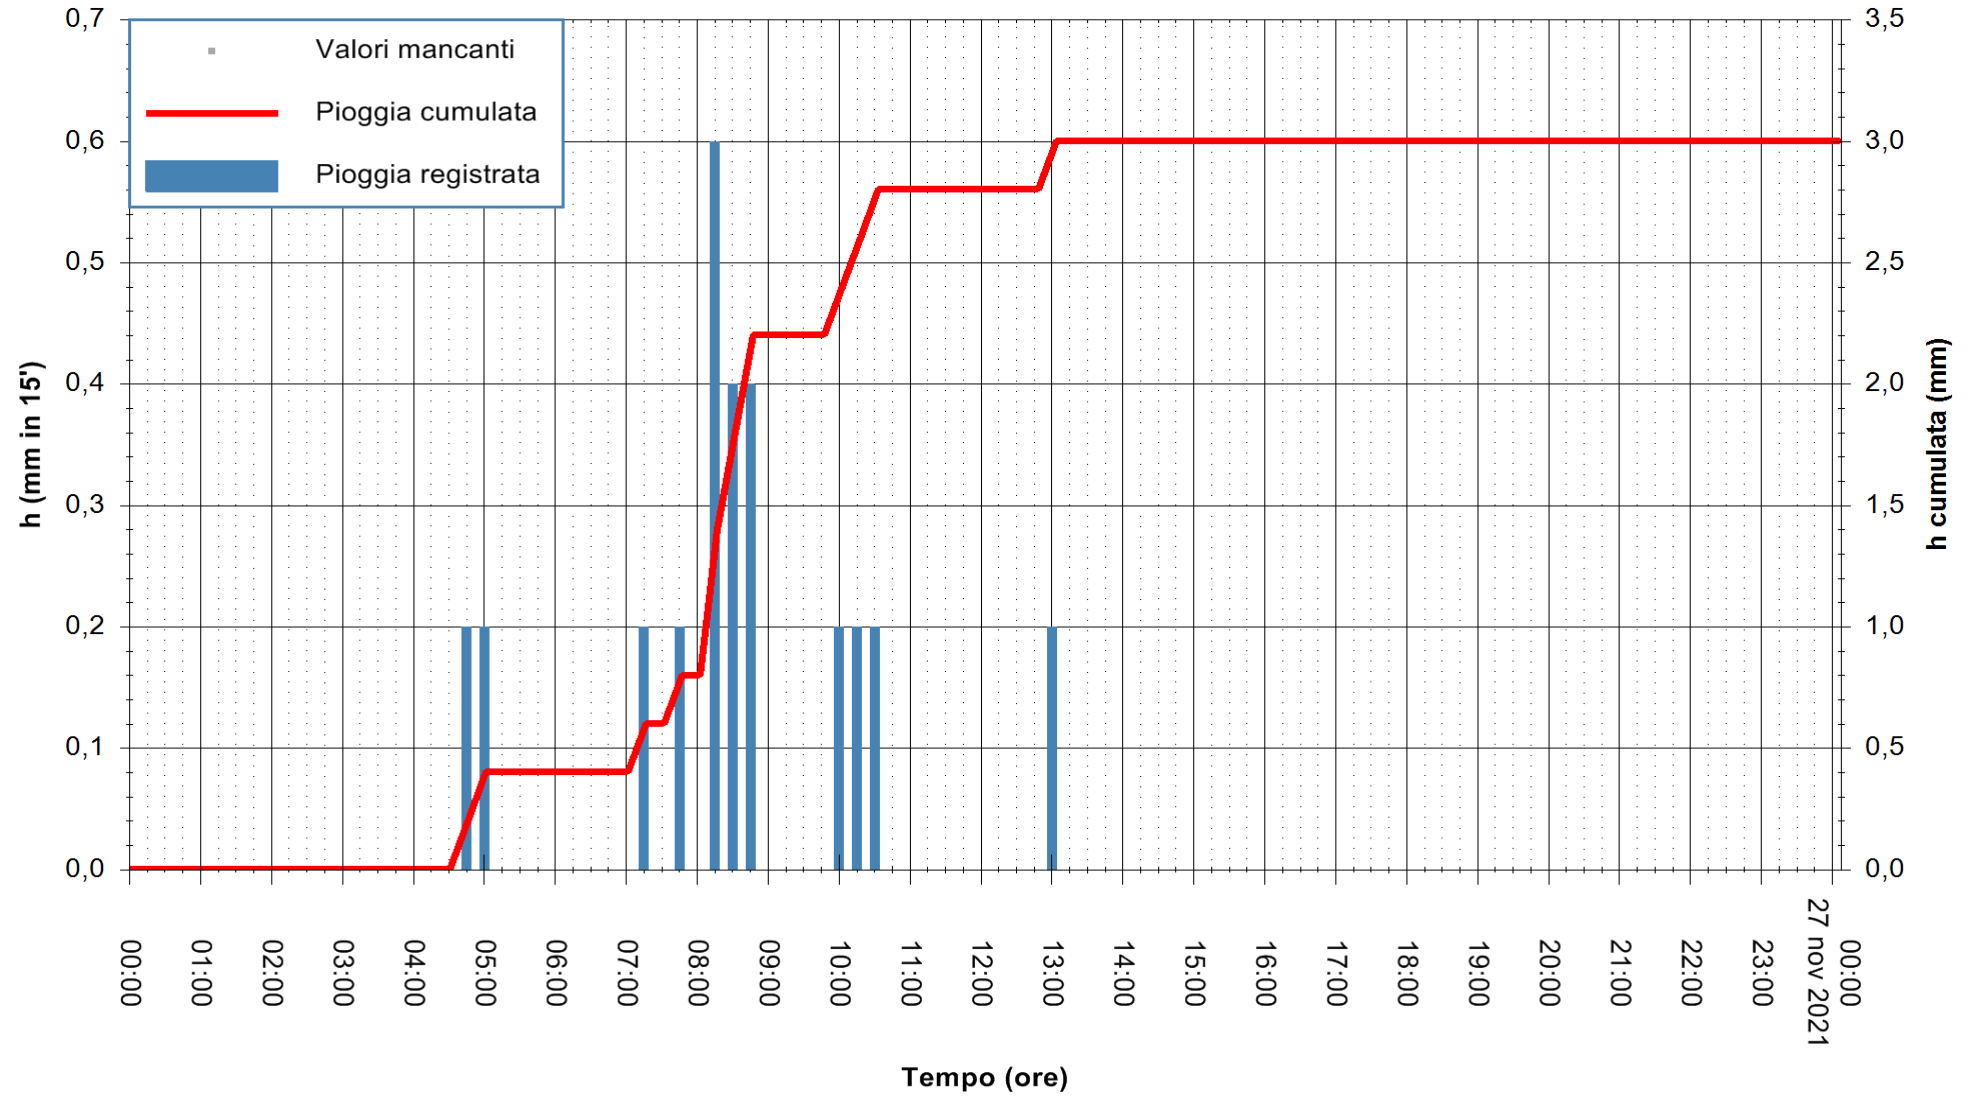

ARPAS
F.to il Dirigente Responsabile
Dott. Giuseppe Bianco

REGIONE AUTONOMA DE SARDIGNA
REGIONE AUTONOMA DELLA SARDEGNA

Stazione pluviometrica STINTINO PUNTA DE S'AQUILA
 Area PUNTA DE S' AQUILA
 Pioggia registrata nelle ultime 24 ore
 Estrazione dati delle ore 05:15 del 27/11/2021
 Ultimo dato disponibile: 27/11/2021 alle 01:00

ARPAS
 F.to il Dirigente Responsabile
 Dott. Giuseppe Bianco

REGIONE AUTÒNOMA DE SARDIGNA
 REGIONE AUTONOMA DELLA SARDEGNA

Stazione pluviometrica SANTADI PUNTA SEBERA
 Area PUNTA SEBERA
 Pioggia registrata nelle ultime 24 ore
 Estrazione dati delle ore 05:15 del 27/11/2021
 Ultimo dato disponibile: 27/11/2021 alle 01:00