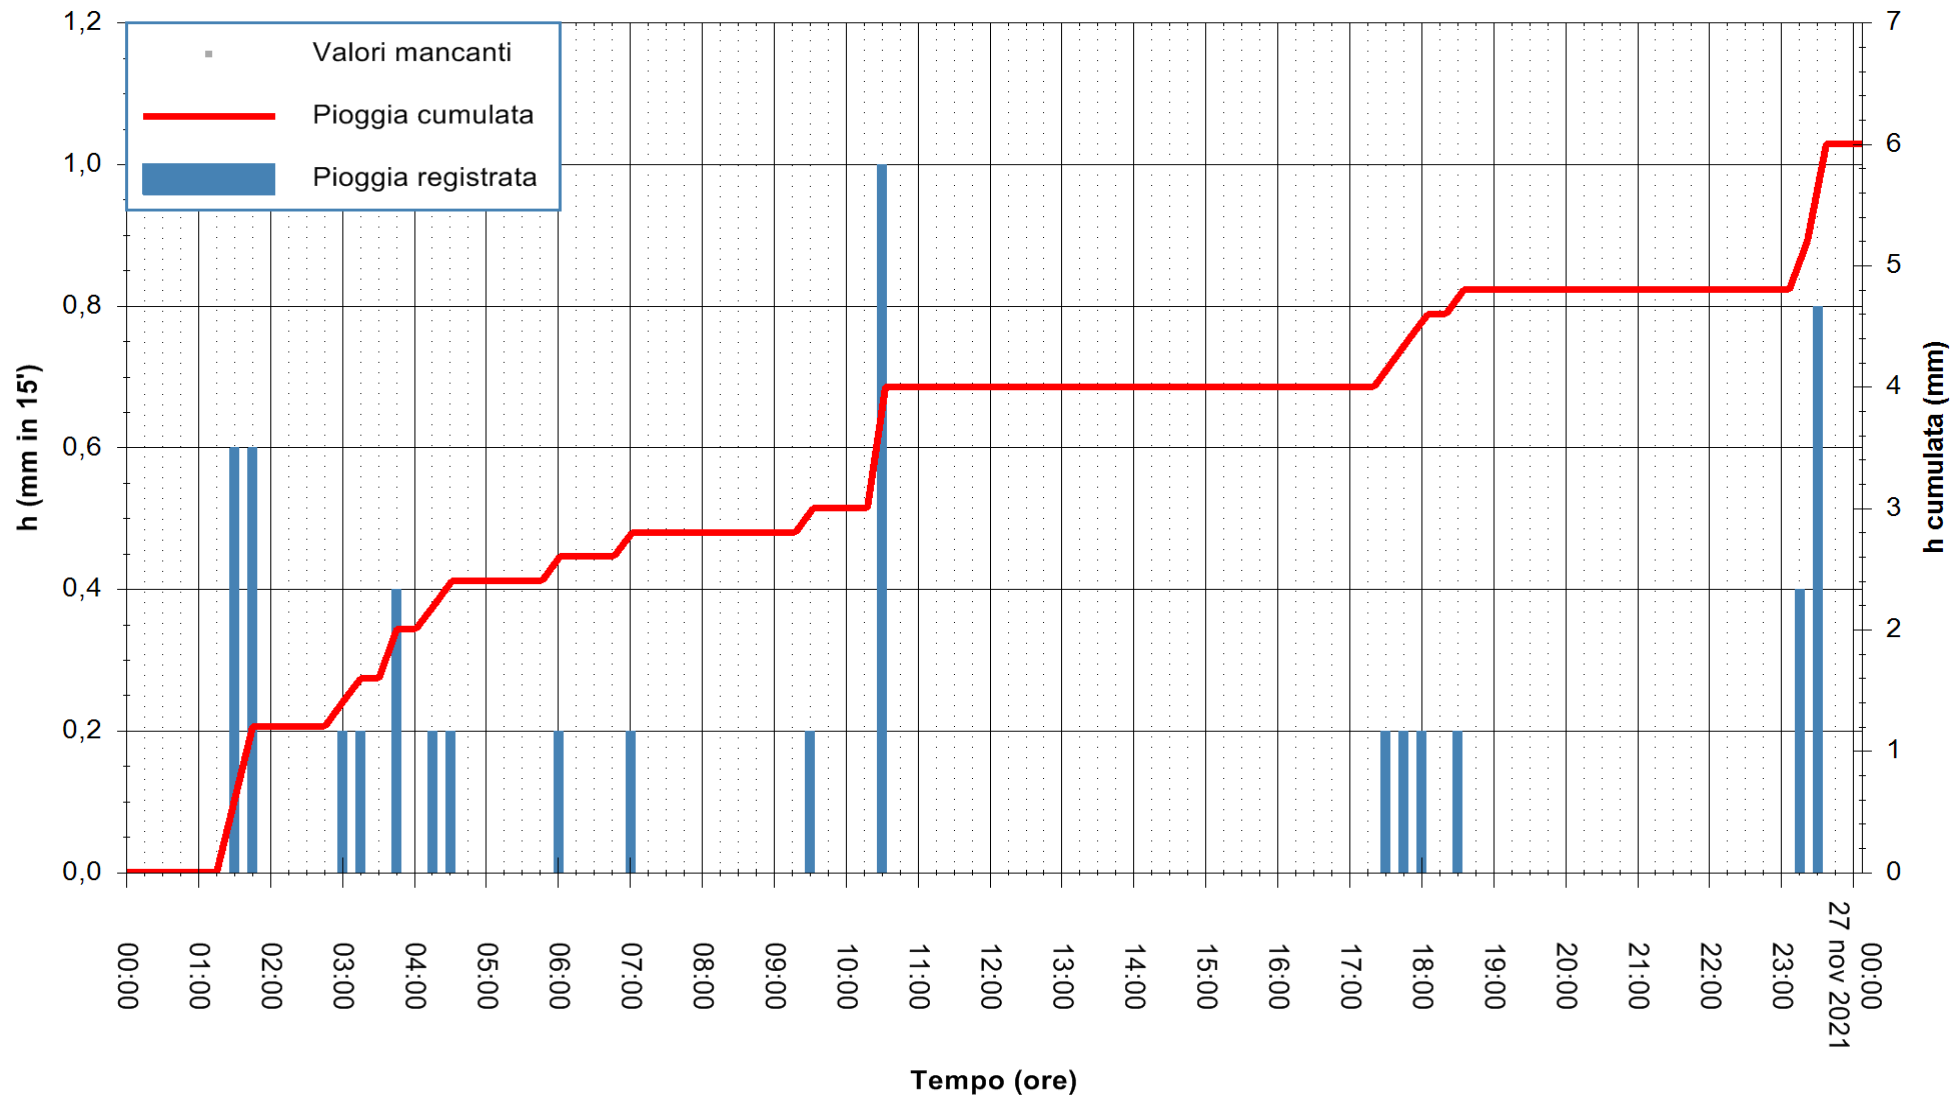

Stazione pluviometrica CARLOFORTE OSSERVATORIO
 Area TORRE SAN VITTORIO
 Pioggia registrata nelle ultime 24 ore
 Estrazione dati delle ore 05:15 del 27/11/2021
 Ultimo dato disponibile: 27/11/2021 alle 01:00

ARPAS
 F.to il Dirigente Responsabile
 Dott. Giuseppe Bianco

REGIONE AUTONOMA DE SARDIGNA
 REGIONE AUTONOMA DELLA SARDEGNA

Stazione pluviometrica DIGA IS BARROCUS
Area DIGA IS BARROCUS

Pioggia registrata nelle ultime 24 ore
Estrazione dati delle ore 05:15 del 27/11/2021
Ultimo dato disponibile: 27/11/2021 alle 01:00

ARPAS
F.to il Dirigente Responsabile
Dott. Giuseppe Bianco

REGIONE AUTÒNOMA DE SARDIGNA
REGIONE AUTONOMA DELLA SARDEGNA

Stazione pluviometrica FLUMINI MANNU A DECIMOMANNU
Area DECIMOMANNU

Pioggia registrata nelle ultime 24 ore
Estrazione dati delle ore 05:15 del 27/11/2021
Ultimo dato disponibile: 01/01/0001 alle 00:00

ARPAS
F.to il Dirigente Responsabile
Dott. Giuseppe Bianco

REGIONE AUTÒNOMA DE SARDIGNA
REGIONE AUTONOMA DELLA SARDEGNA

Stazione pluviometrica CAPOTERRA POGGIO DEI PINI
 Area POGGIO DEI PINI
 Pioggia registrata nelle ultime 24 ore
 Estrazione dati delle ore 05:15 del 27/11/2021
 Ultimo dato disponibile: 27/11/2021 alle 01:00