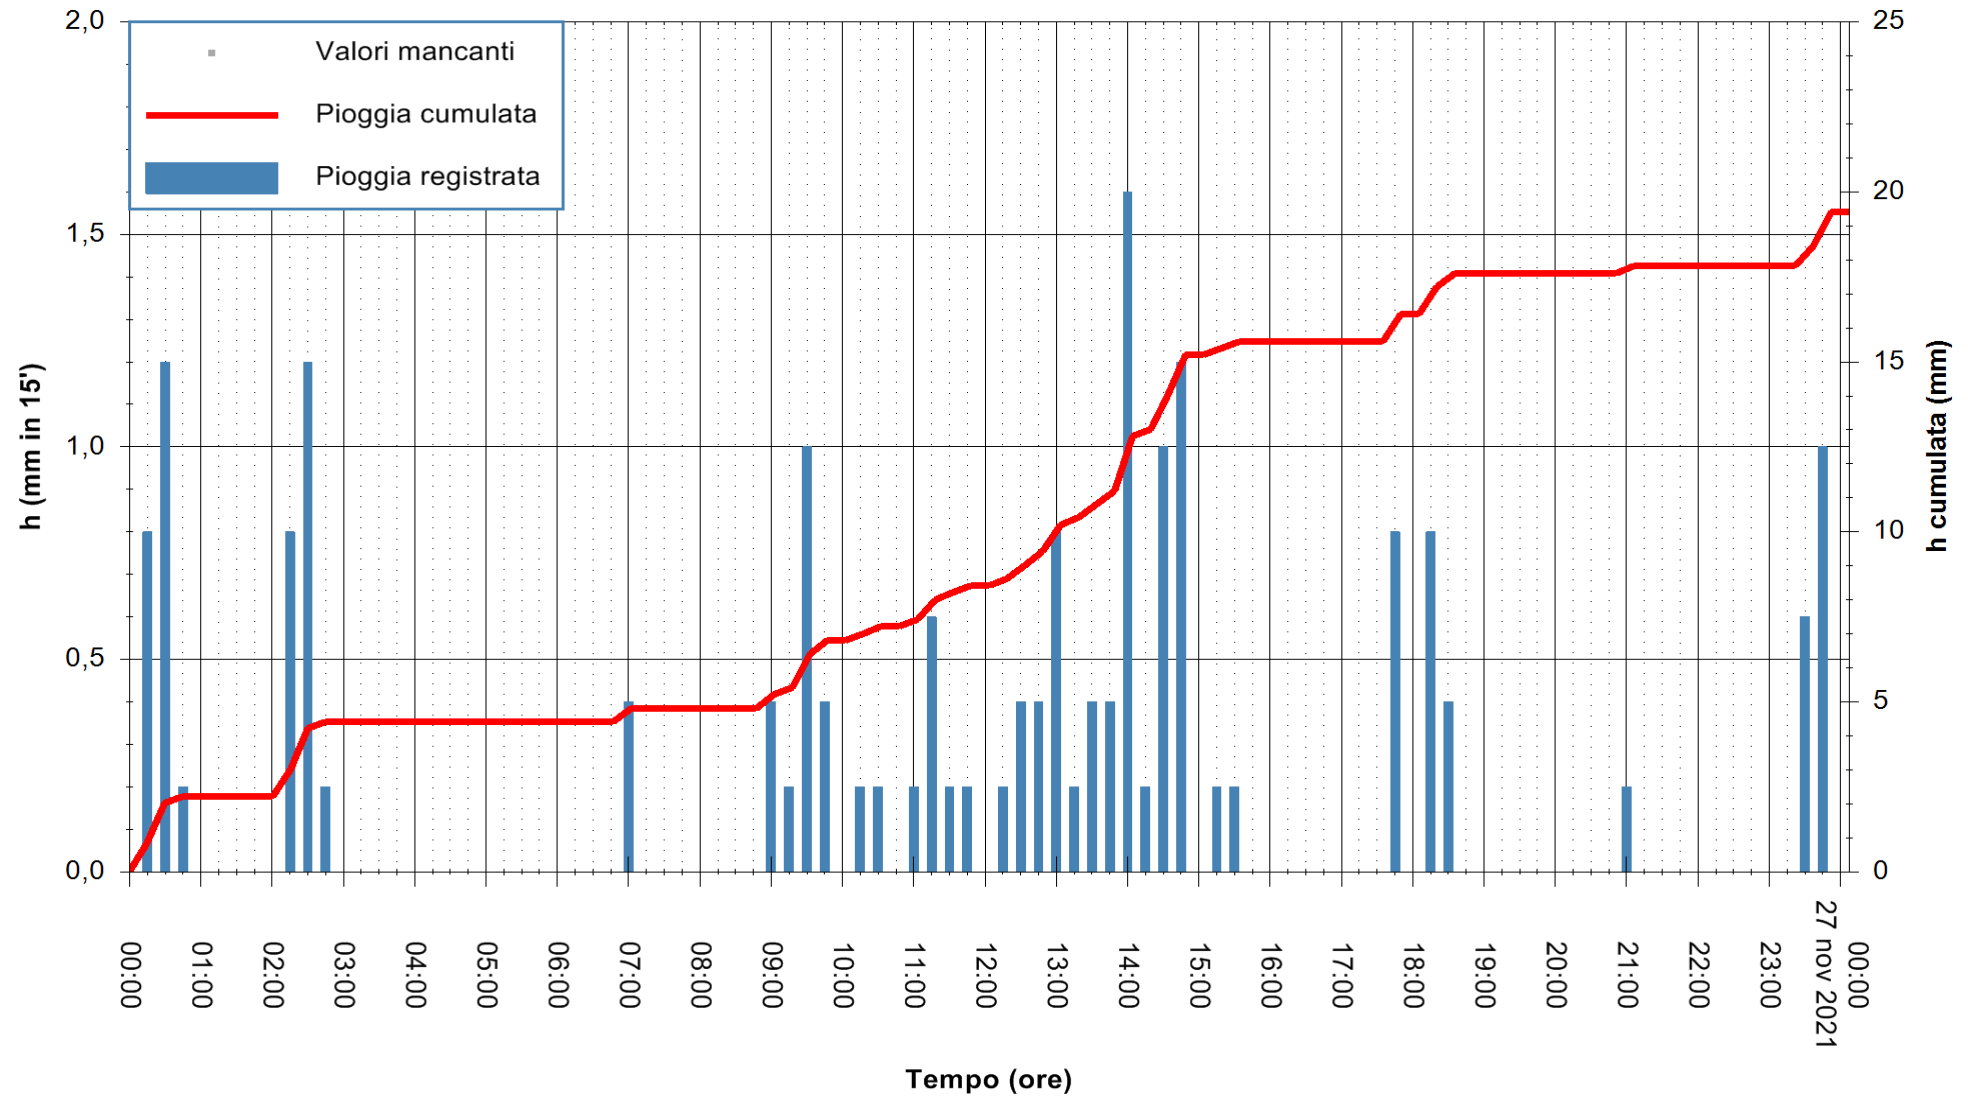

ARPAS
F.to il Dirigente Responsabile
Dott. Giuseppe Bianco

REGIONE AUTÒNOMA DE SARDIGNA
REGIONE AUTONOMA DELLA SARDEGNA

Stazione pluviometrica CAPOTERRA POGGIO DEI PINI
 Area POGGIO DEI PINI
 Pioggia registrata nelle ultime 24 ore
 Estrazione dati delle ore 05:15 del 27/11/2021
 Ultimo dato disponibile: 27/11/2021 alle 01:00

ARPAS
 F.to il Dirigente Responsabile
 Dott. Giuseppe Bianco

REGIONE AUTÒNOMA DE SARDIGNA
 REGIONE AUTONOMA DELLA SARDEGNA

Stazione pluviometrica SAN VITO SAN PRIAMO
Area SAN PRIAMO
Pioggia registrata nelle ultime 24 ore
Estrazione dati delle ore 05:15 del 27/11/2021
Ultimo dato disponibile: 27/11/2021 alle 01:00