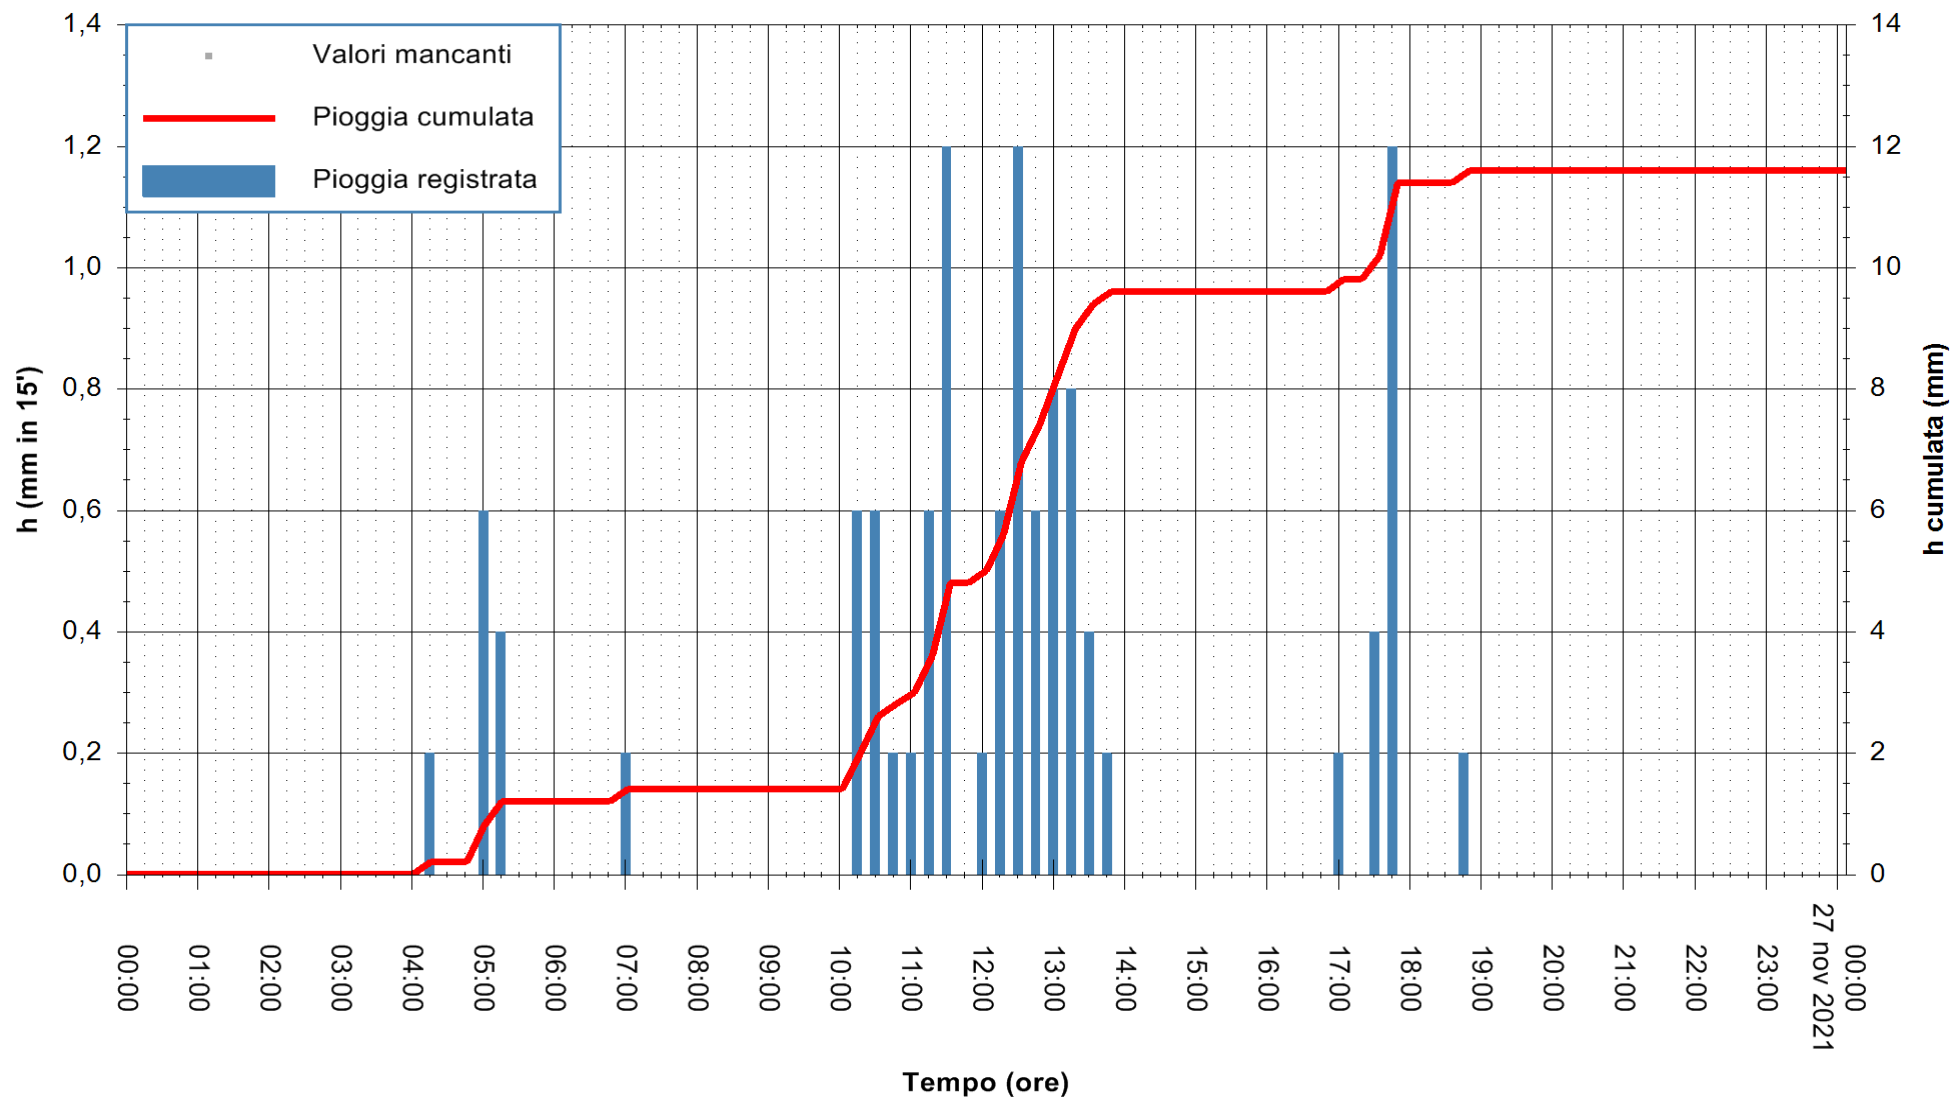

ARPAS
F.to il Dirigente Responsabile
Dott. Giuseppe Bianco

REGIONE AUTÒNOMA DE SARDIGNA
REGIONE AUTONOMA DELLA SARDEGNA

Stazione pluviometrica CAPOTERRA POGGIO DEI PINI
 Area POGGIO DEI PINI
 Pioggia registrata nelle ultime 24 ore
 Estrazione dati delle ore 05:15 del 27/11/2021
 Ultimo dato disponibile: 27/11/2021 alle 01:00

ARPAS
 F.to il Dirigente Responsabile
 Dott. Giuseppe Bianco

REGIONE AUTÒNOMA DE SARDIGNA
 REGIONE AUTONOMA DELLA SARDEGNA

Stazione pluviometrica SAN VITO SAN PRIAMO
Area SAN PRIAMO
Pioggia registrata nelle ultime 24 ore
Estrazione dati delle ore 05:15 del 27/11/2021
Ultimo dato disponibile: 27/11/2021 alle 01:00