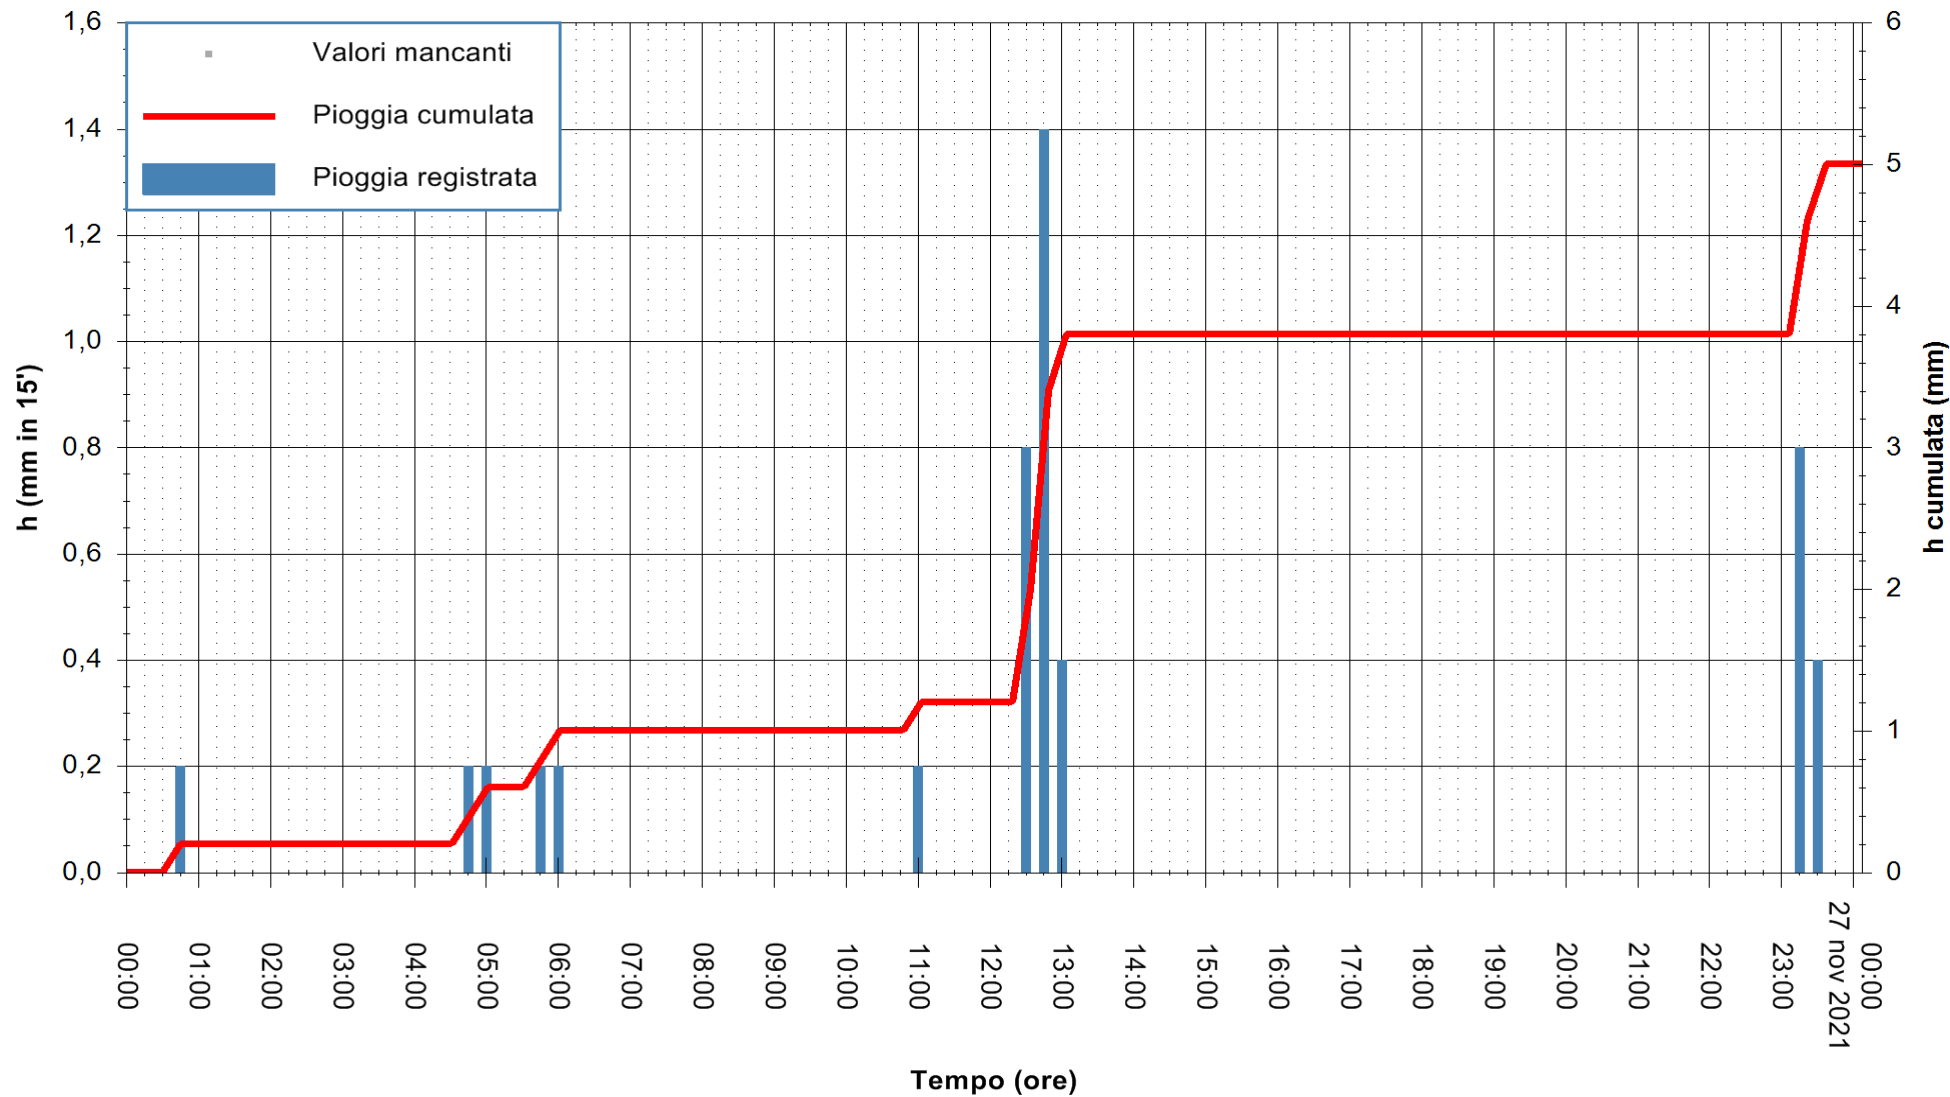

ARPAS
F.to il Dirigente Responsabile
Dott. Giuseppe Bianco

REGIONE AUTÒNOMA DE SARDIGNA
REGIONE AUTONOMA DELLA SARDEGNA

Stazione pluviometrica CAPOTERRA POGGIO DEI PINI
 Area POGGIO DEI PINI
 Pioggia registrata nelle ultime 24 ore
 Estrazione dati delle ore 05:15 del 27/11/2021
 Ultimo dato disponibile: 27/11/2021 alle 01:00

ARPAS
 F.to il Dirigente Responsabile
 Dott. Giuseppe Bianco

REGIONE AUTÒNOMA DE SARDIGNA
 REGIONE AUTONOMA DELLA SARDEGNA

Stazione pluviometrica SAN VITO SAN PRIAMO
Area SAN PRIAMO
Pioggia registrata nelle ultime 24 ore
Estrazione dati delle ore 05:15 del 27/11/2021
Ultimo dato disponibile: 27/11/2021 alle 01:00