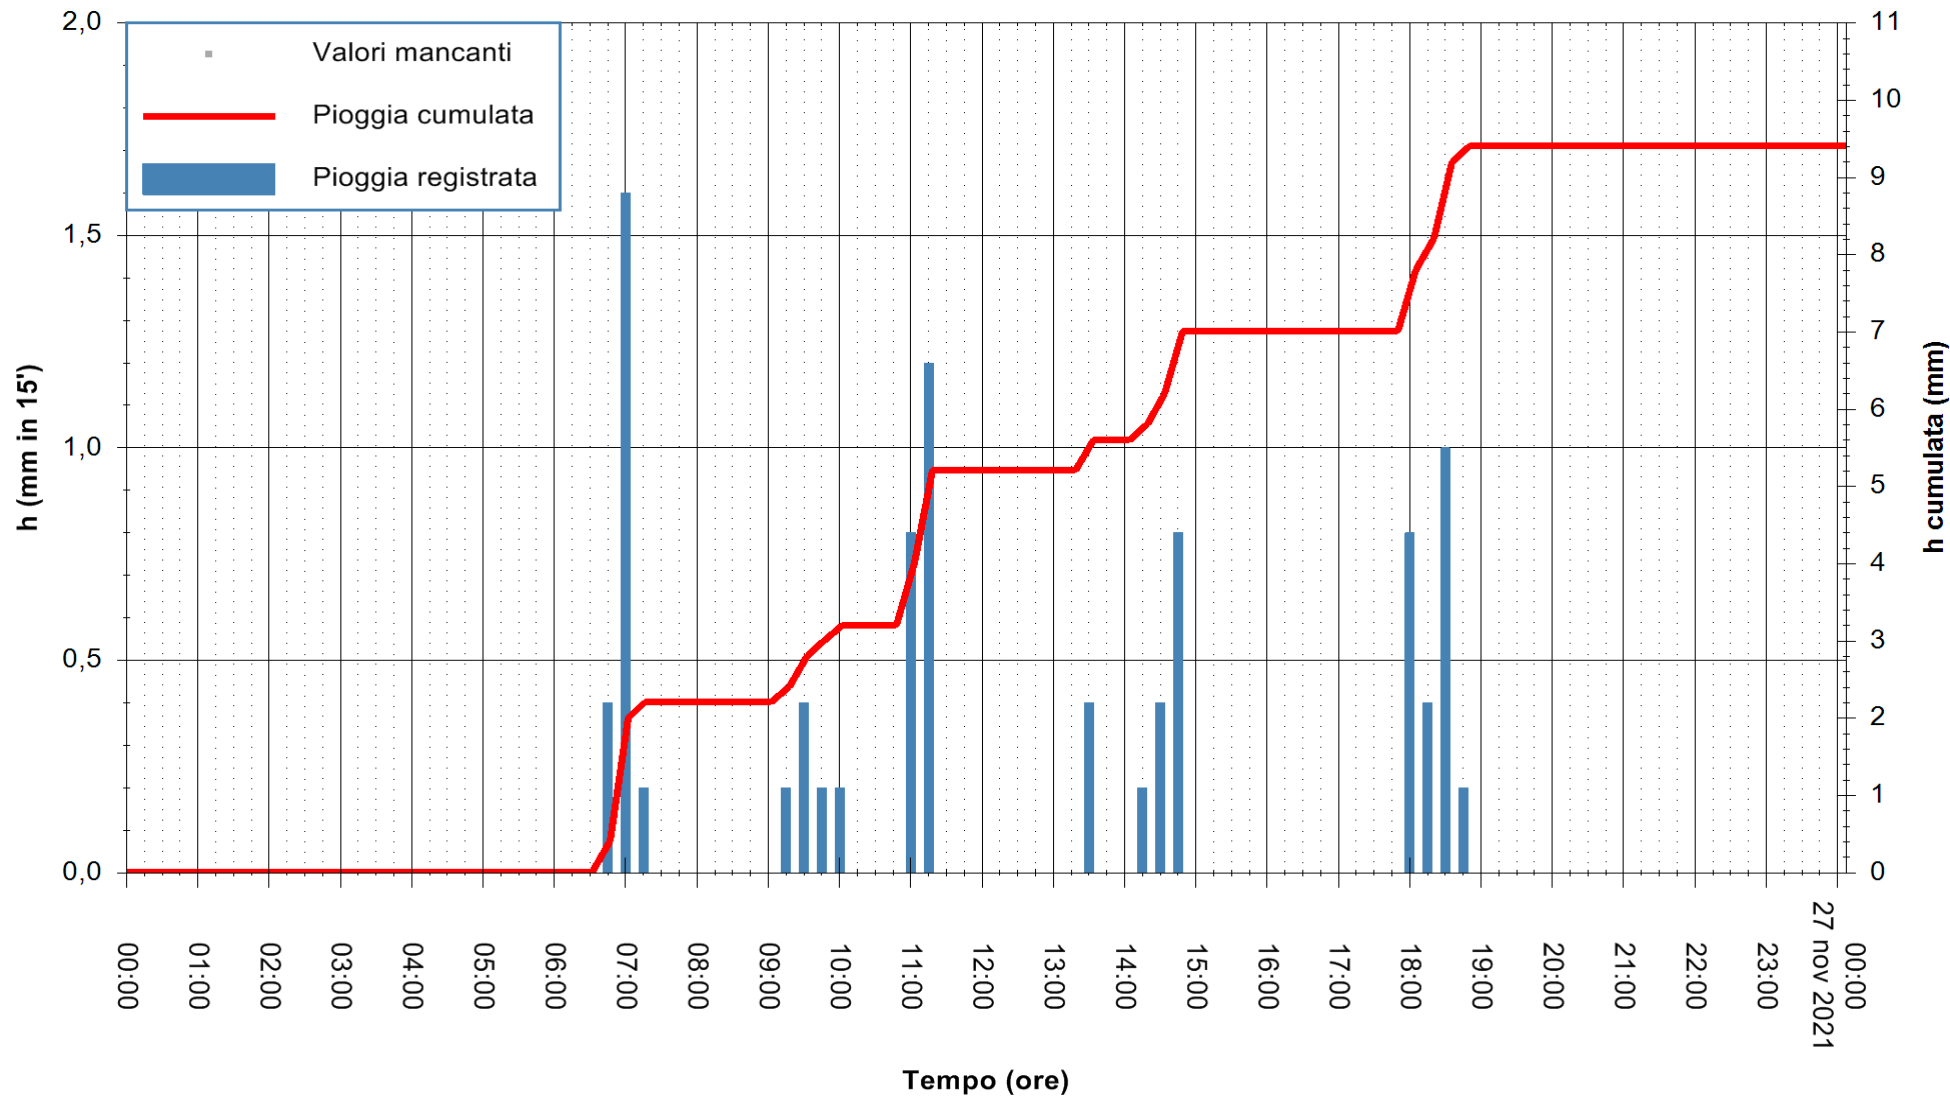

ARPAS
F.to il Dirigente Responsabile
Dott. Giuseppe Bianco

REGIONE AUTÒNOMA DE SARDIGNA
REGIONE AUTONOMA DELLA SARDEGNA

Stazione pluviometrica CAPOTERRA POGGIO DEI PINI
 Area POGGIO DEI PINI
 Pioggia registrata nelle ultime 24 ore
 Estrazione dati delle ore 05:15 del 27/11/2021
 Ultimo dato disponibile: 27/11/2021 alle 01:00

ARPAS
 F.to il Dirigente Responsabile
 Dott. Giuseppe Bianco

REGIONE AUTÒNOMA DE SARDIGNA
 REGIONE AUTONOMA DELLA SARDEGNA

Stazione pluviometrica SAN VITO SAN PRIAMO
Area SAN PRIAMO
Pioggia registrata nelle ultime 24 ore
Estrazione dati delle ore 05:15 del 27/11/2021
Ultimo dato disponibile: 27/11/2021 alle 01:00

ARPAS
F.to il Dirigente Responsabile
Dott. Giuseppe Bianco

REGIONE AUTONOMA DE SARDIGNA
REGIONE AUTONOMA DELLA SARDEGNA

Stazione pluviometrica CARBONIA C.RA FLUMENTEPIDO
Area FLUMETEPIDO

Pioggia registrata nelle ultime 24 ore
Estrazione dati delle ore 05:15 del 27/11/2021
Ultimo dato disponibile: 27/11/2021 alle 01:00