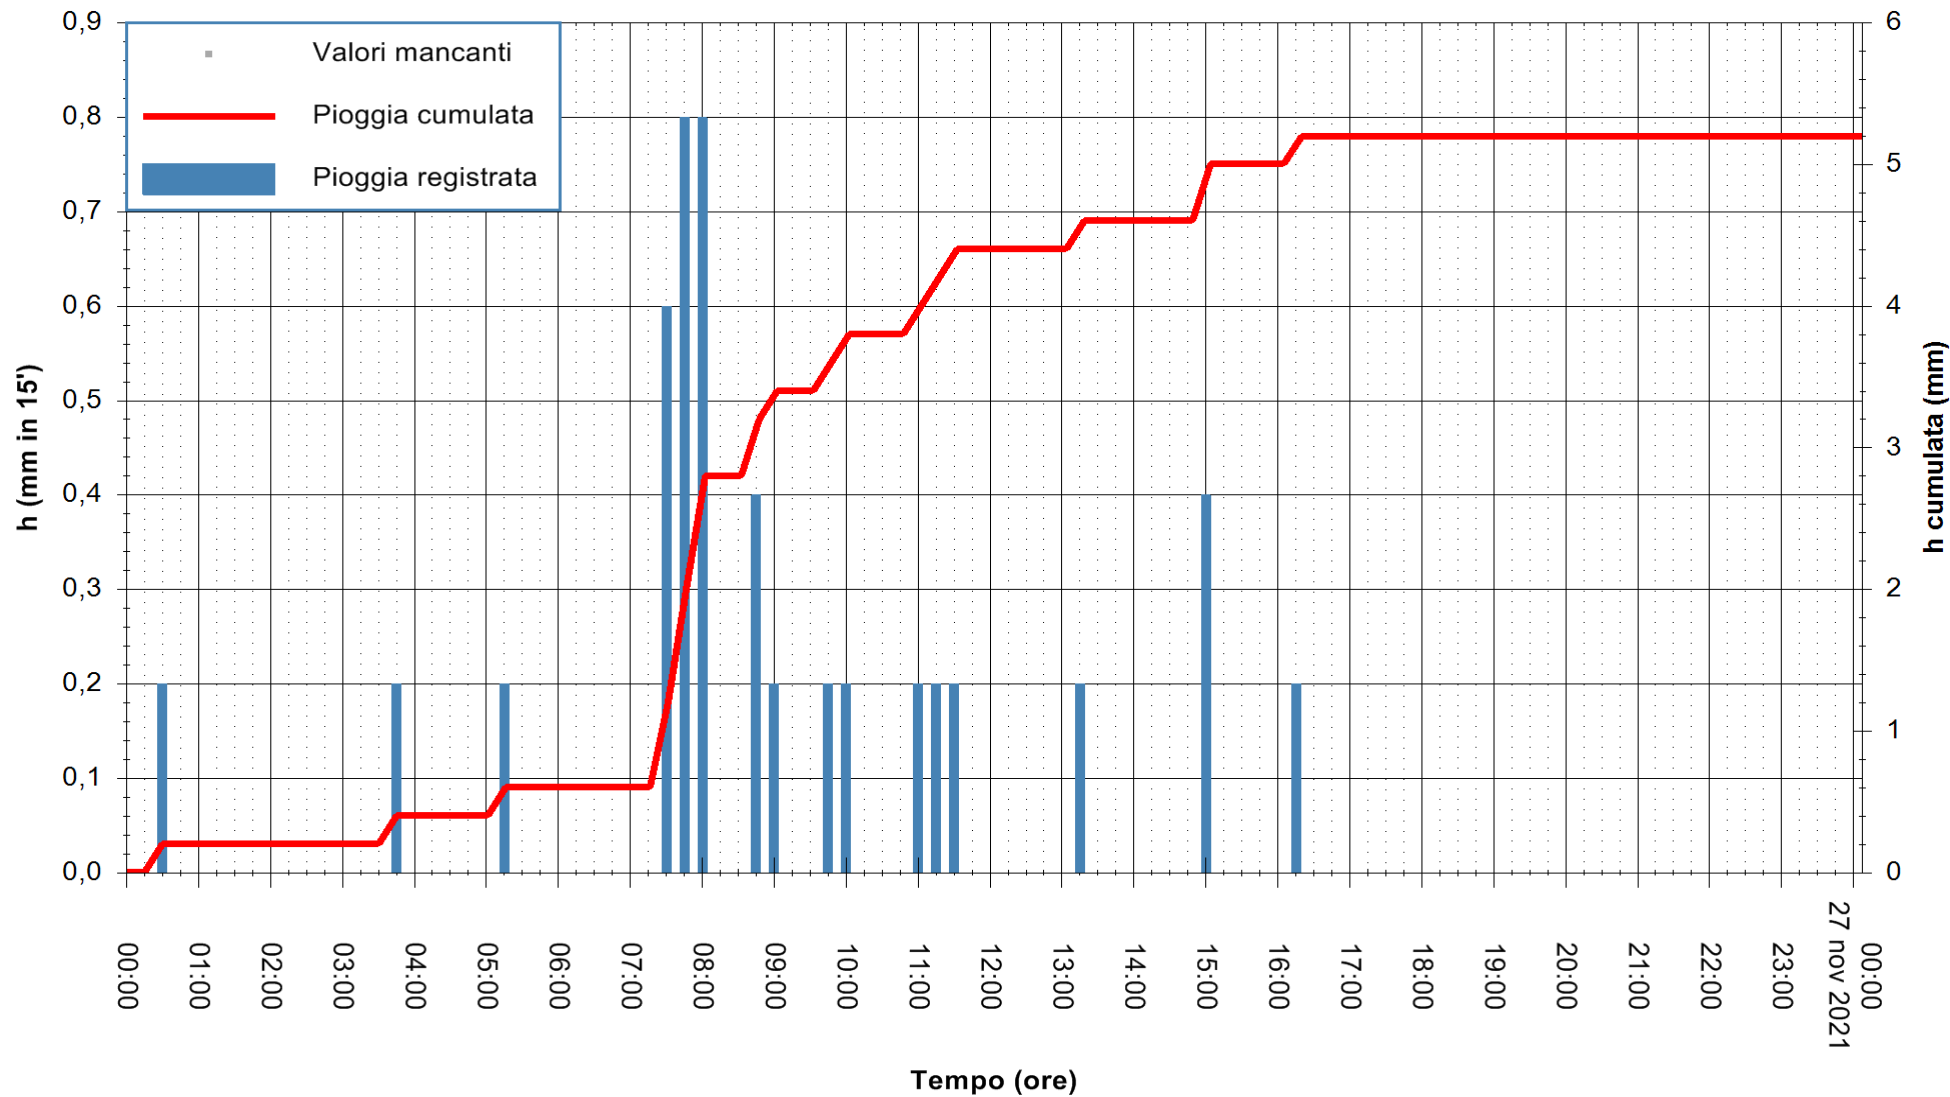

ARPAS
F.to il Dirigente Responsabile
Dott. Giuseppe Bianco

REGIONE AUTONOMA DE SARDIGNA
REGIONE AUTONOMA DELLA SARDEGNA

Stazione pluviometrica STINTINO PUNTA DE S'AQUILA
 Area PUNTA DE S' AQUILA
 Pioggia registrata nelle ultime 24 ore
 Estrazione dati delle ore 05:15 del 27/11/2021
 Ultimo dato disponibile: 27/11/2021 alle 01:00

ARPAS
 F.to il Dirigente Responsabile
 Dott. Giuseppe Bianco

REGIONE AUTÒNOMA DE SARDIGNA
 REGIONE AUTONOMA DELLA SARDEGNA

Stazione pluviometrica SANTADI PUNTA SEBERA
 Area PUNTA SEBERA
 Pioggia registrata nelle ultime 24 ore
 Estrazione dati delle ore 05:15 del 27/11/2021
 Ultimo dato disponibile: 27/11/2021 alle 01:00