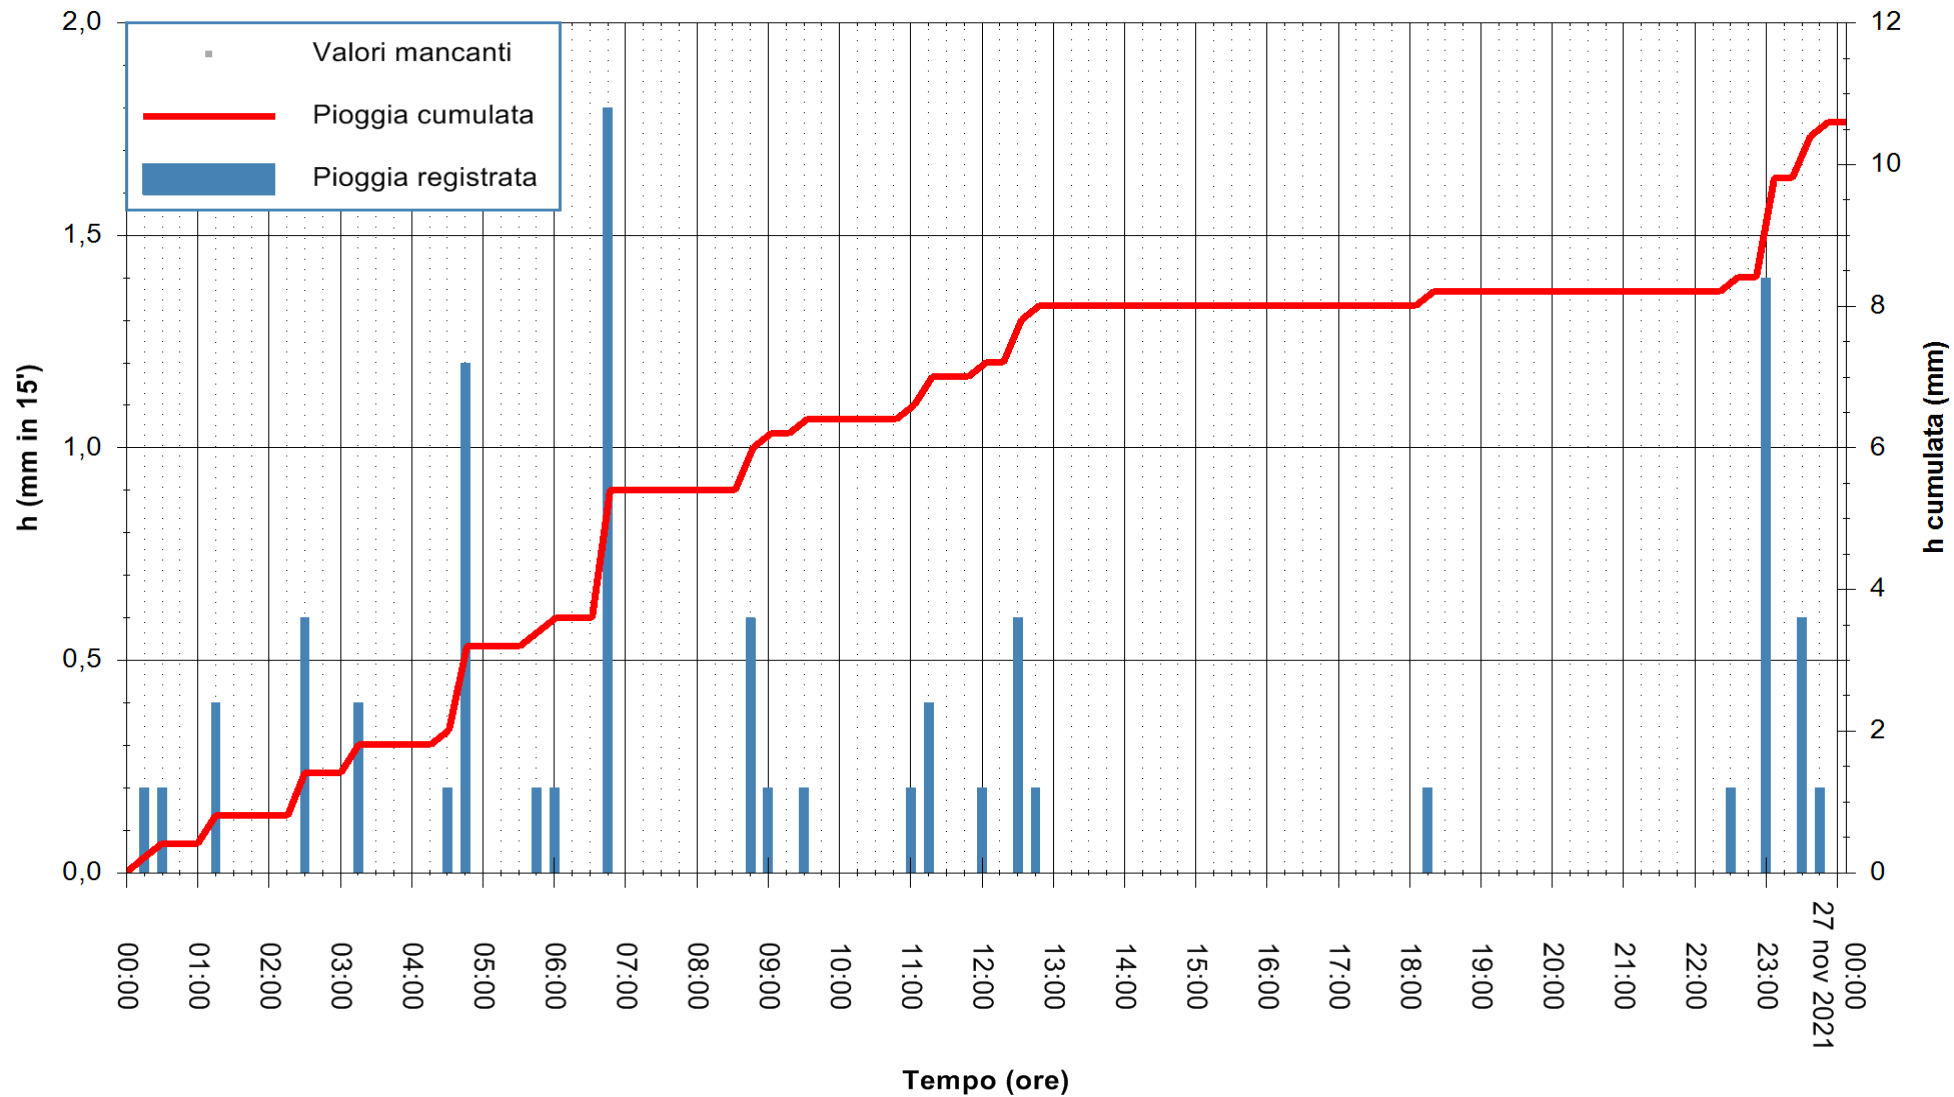

ARPAS
 F.to il Dirigente Responsabile
 Dott. Giuseppe Bianco

REGIONE AUTÒNOMA DE SARDIGNA
 REGIONE AUTONOMA DELLA SARDEGNA

Stazione pluviometrica SANTADI PUNTA SEBERA
 Area PUNTA SEBERA
 Pioggia registrata nelle ultime 24 ore
 Estrazione dati delle ore 05:15 del 27/11/2021
 Ultimo dato disponibile: 27/11/2021 alle 01:00

ARPAS
 F.to il Dirigente Responsabile
 Dott. Giuseppe Bianco

REGIONE AUTÒNOMA DE SARDIGNA
 REGIONE AUTONOMA DELLA SARDEGNA

Stazione pluviometrica LULA RF
 Area PIZZONCHI
 Pioggia registrata nelle ultime 24 ore
 Estrazione dati delle ore 05:15 del 27/11/2021
 Ultimo dato disponibile: 27/11/2021 alle 01:00