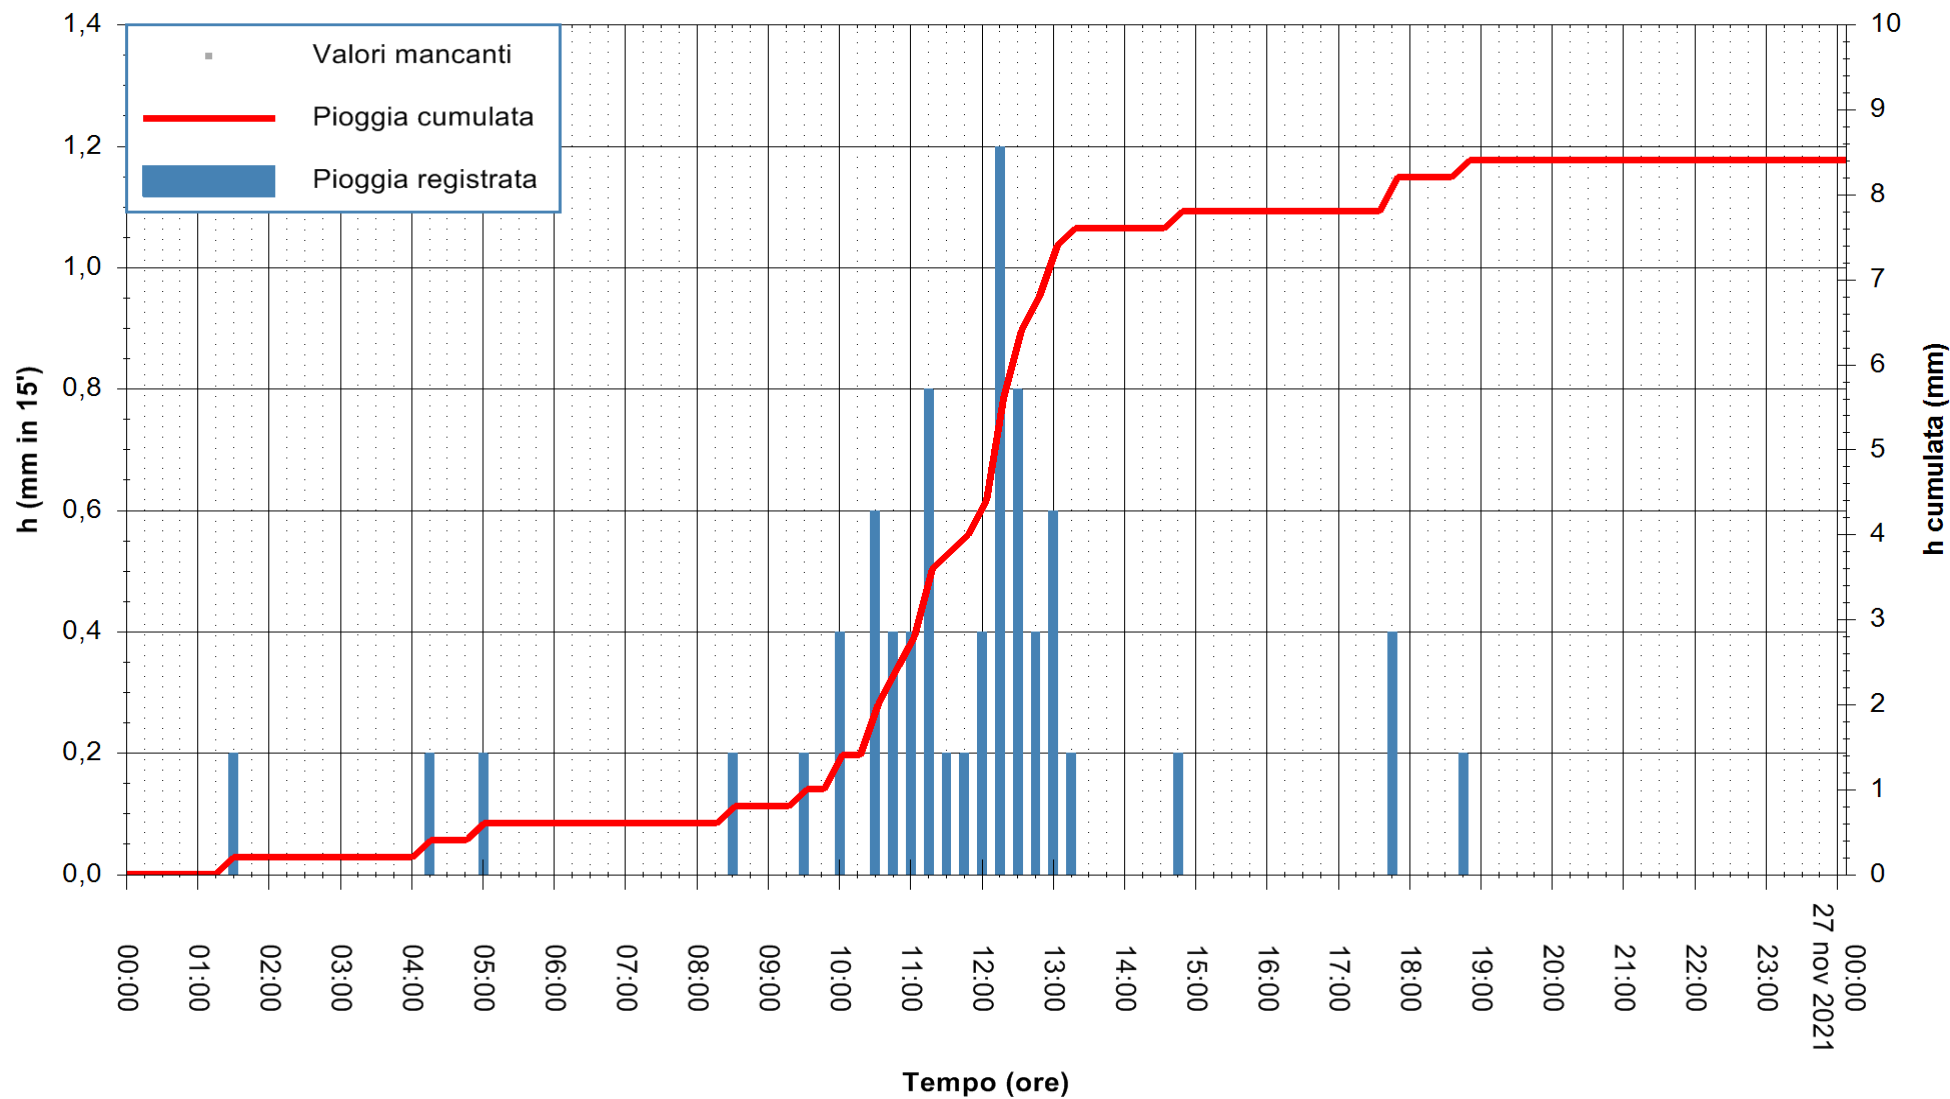

ARPAS
F.to il Dirigente Responsabile
Dott. Giuseppe Bianco

REGIONE AUTÒNOMA DE SARDIGNA
REGIONE AUTONOMA DELLA SARDEGNA

Stazione pluviometrica CAPOTERRA POGGIO DEI PINI
 Area POGGIO DEI PINI
 Pioggia registrata nelle ultime 24 ore
 Estrazione dati delle ore 05:15 del 27/11/2021
 Ultimo dato disponibile: 27/11/2021 alle 01:00

ARPAS
 F.to il Dirigente Responsabile
 Dott. Giuseppe Bianco

REGIONE AUTÒNOMA DE SARDIGNA
 REGIONE AUTONOMA DELLA SARDEGNA

Stazione pluviometrica SAN VITO SAN PRIAMO
Area SAN PRIAMO
Pioggia registrata nelle ultime 24 ore
Estrazione dati delle ore 05:15 del 27/11/2021
Ultimo dato disponibile: 27/11/2021 alle 01:00