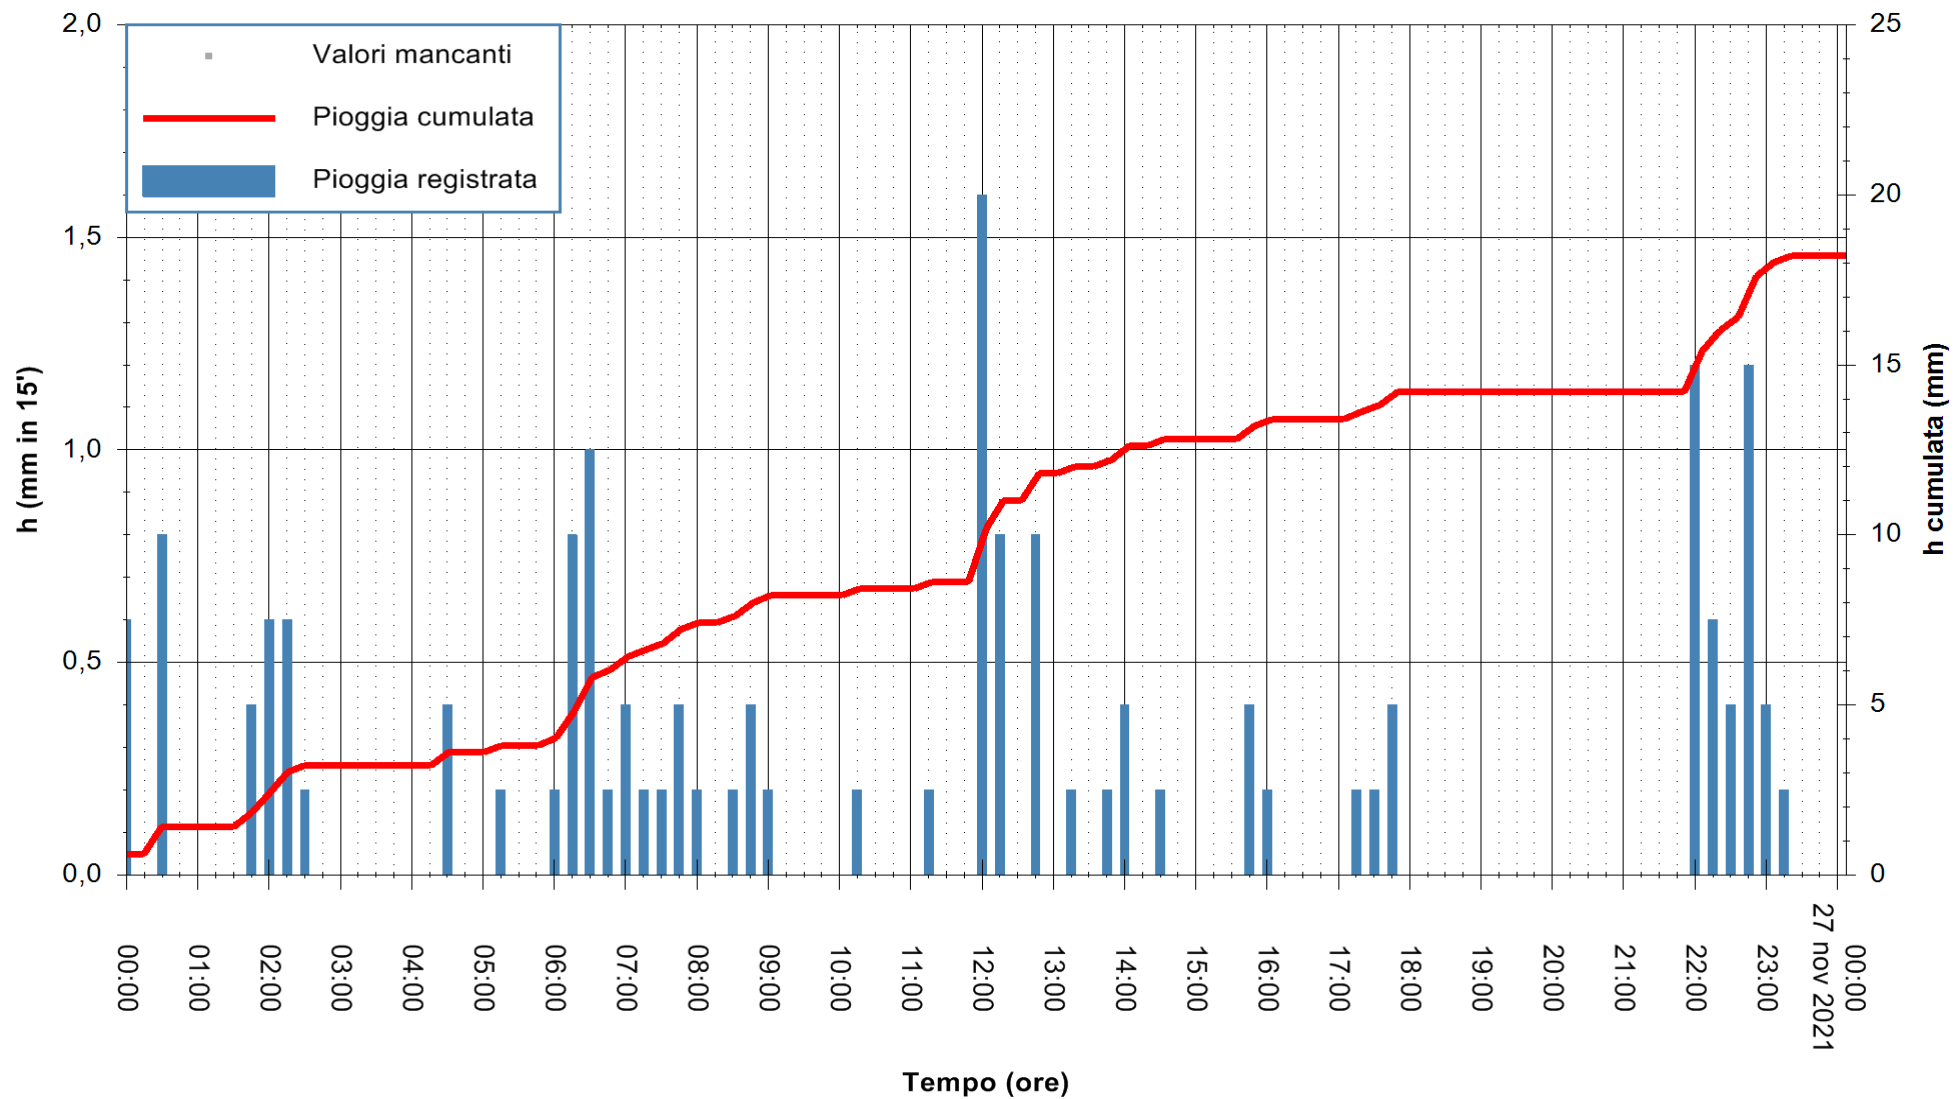

ARPAS
F.to il Dirigente Responsabile
Dott. Giuseppe Bianco

REGIONE AUTÒNOMA DE SARDIGNA
REGIONE AUTONOMA DELLA SARDEGNA

Stazione pluviometrica CAPOTERRA POGGIO DEI PINI
 Area POGGIO DEI PINI
 Pioggia registrata nelle ultime 24 ore
 Estrazione dati delle ore 05:15 del 27/11/2021
 Ultimo dato disponibile: 27/11/2021 alle 01:00

ARPAS
 F.to il Dirigente Responsabile
 Dott. Giuseppe Bianco

REGIONE AUTÒNOMA DE SARDIGNA
 REGIONE AUTONOMA DELLA SARDEGNA

Stazione pluviometrica SAN VITO SAN PRIAMO
Area SAN PRIAMO
Pioggia registrata nelle ultime 24 ore
Estrazione dati delle ore 05:15 del 27/11/2021
Ultimo dato disponibile: 27/11/2021 alle 01:00