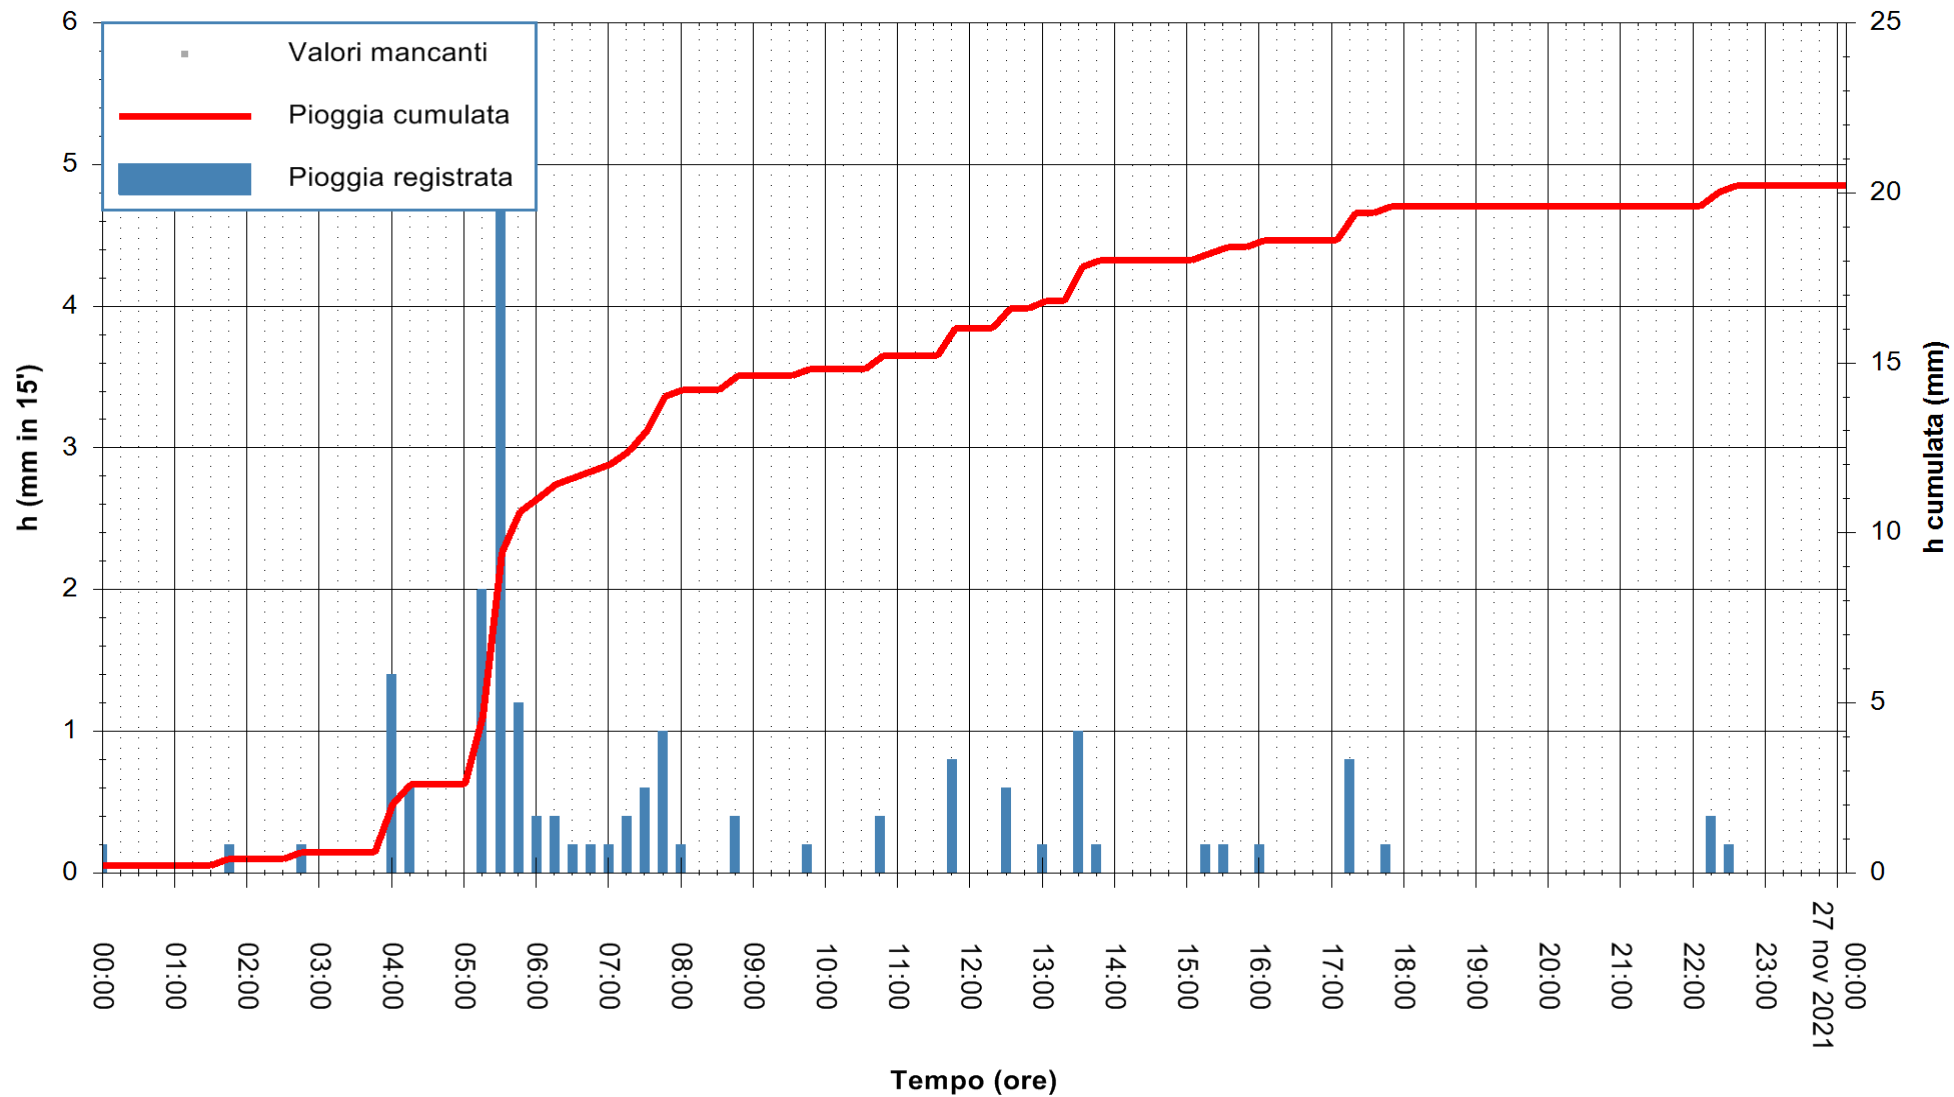

ARPAS
F.to il Dirigente Responsabile
Dott. Giuseppe Bianco

REGIONE AUTONOMA DE SARDIGNA
REGIONE AUTONOMA DELLA SARDEGNA

Stazione pluviometrica STINTINO PUNTA DE S'AQUILA
 Area PUNTA DE S' AQUILA
 Pioggia registrata nelle ultime 24 ore
 Estrazione dati delle ore 05:15 del 27/11/2021
 Ultimo dato disponibile: 27/11/2021 alle 01:00

ARPAS
 F.to il Dirigente Responsabile
 Dott. Giuseppe Bianco

REGIONE AUTÒNOMA DE SARDIGNA
 REGIONE AUTONOMA DELLA SARDEGNA

Stazione pluviometrica SANTADI PUNTA SEBERA
 Area PUNTA SEBERA
 Pioggia registrata nelle ultime 24 ore
 Estrazione dati delle ore 05:15 del 27/11/2021
 Ultimo dato disponibile: 27/11/2021 alle 01:00