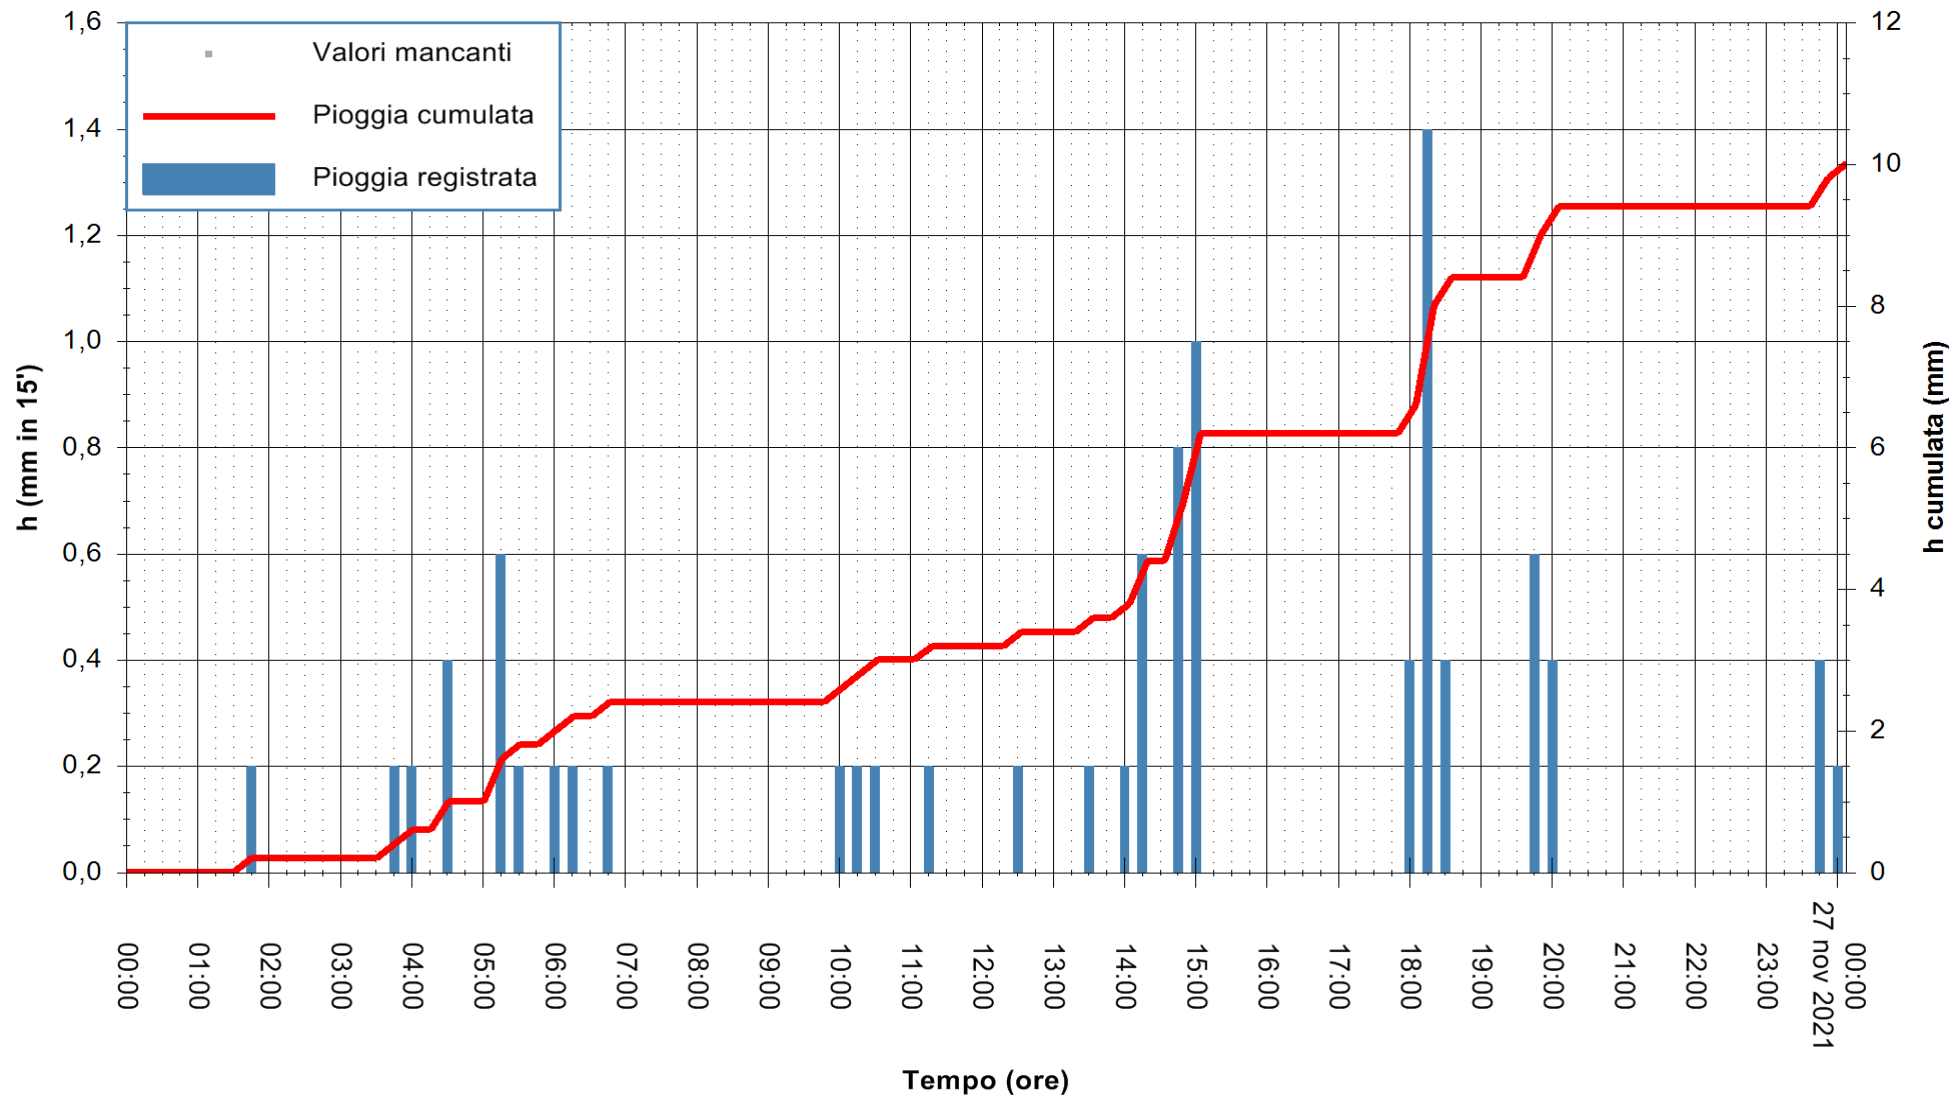

Stazione pluviometrica CARLOFORTE OSSERVATORIO
 Area TORRE SAN VITTORIO
 Pioggia registrata nelle ultime 24 ore
 Estrazione dati delle ore 05:15 del 27/11/2021
 Ultimo dato disponibile: 27/11/2021 alle 01:00

ARPAS
 F.to il Dirigente Responsabile
 Dott. Giuseppe Bianco

REGIONE AUTONOMA DE SARDIGNA
 REGIONE AUTONOMA DELLA SARDEGNA

Stazione pluviometrica DIGA IS BARROCUS
Area DIGA IS BARROCUS

Pioggia registrata nelle ultime 24 ore
Estrazione dati delle ore 05:15 del 27/11/2021
Ultimo dato disponibile: 27/11/2021 alle 01:00

ARPAS
F.to il Dirigente Responsabile
Dott. Giuseppe Bianco

REGIONE AUTÒNOMA DE SARDIGNA
REGIONE AUTONOMA DELLA SARDEGNA

Stazione pluviometrica FLUMINI MANNU A DECIMOMANNU
Area DECIMOMANNU

Pioggia registrata nelle ultime 24 ore
Estrazione dati delle ore 05:15 del 27/11/2021
Ultimo dato disponibile: 01/01/0001 alle 00:00

ARPAS
F.to il Dirigente Responsabile
Dott. Giuseppe Bianco

REGIONE AUTÒNOMA DE SARDIGNA
REGIONE AUTONOMA DELLA SARDEGNA

Stazione pluviometrica CAPOTERRA POGGIO DEI PINI
 Area POGGIO DEI PINI
 Pioggia registrata nelle ultime 24 ore
 Estrazione dati delle ore 05:15 del 27/11/2021
 Ultimo dato disponibile: 27/11/2021 alle 01:00