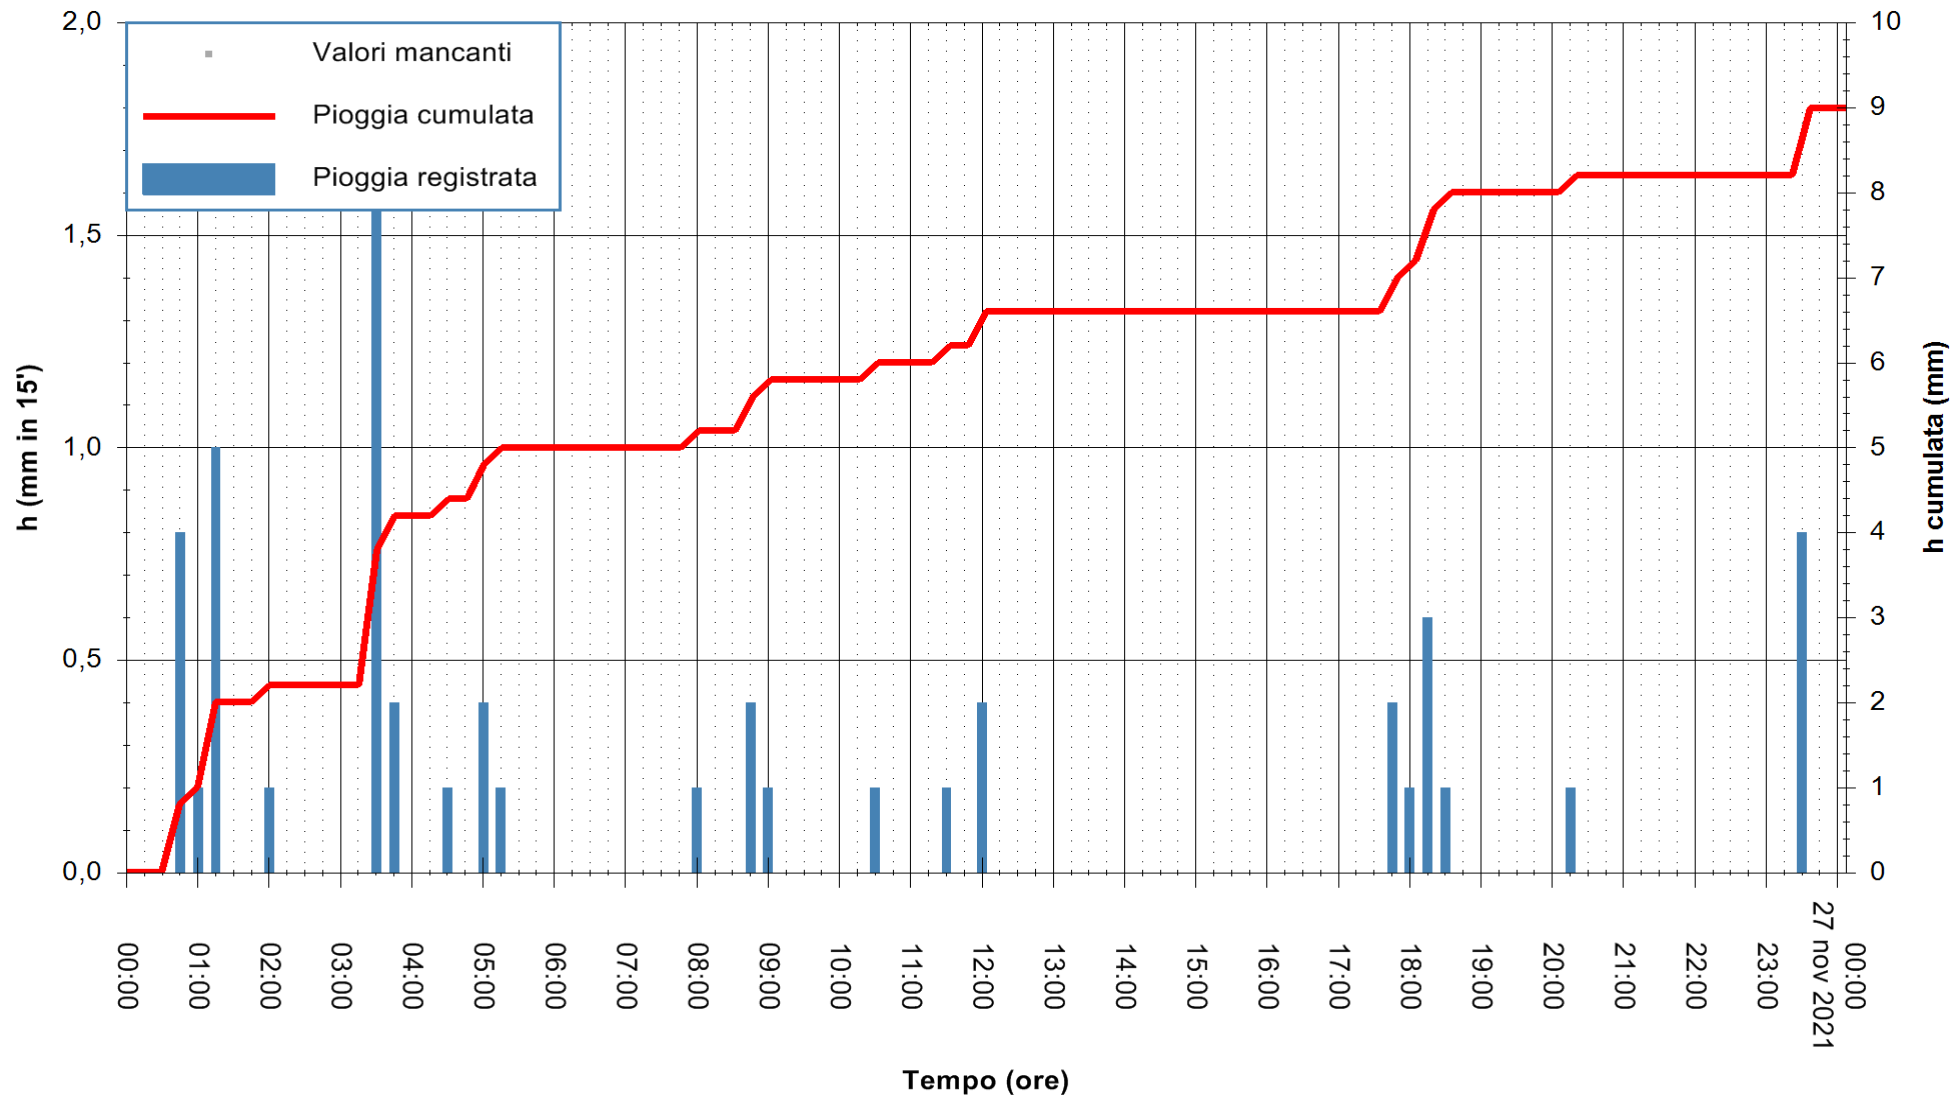

ARPAS
F.to il Dirigente Responsabile
Dott. Giuseppe Bianco

REGIONE AUTÒNOMA DE SARDIGNA
REGIONE AUTONOMA DELLA SARDEGNA

Stazione pluviometrica CAPOTERRA POGGIO DEI PINI
 Area POGGIO DEI PINI
 Pioggia registrata nelle ultime 24 ore
 Estrazione dati delle ore 05:15 del 27/11/2021
 Ultimo dato disponibile: 27/11/2021 alle 01:00

ARPAS
 F.to il Dirigente Responsabile
 Dott. Giuseppe Bianco

REGIONE AUTÒNOMA DE SARDIGNA
 REGIONE AUTONOMA DELLA SARDEGNA

Stazione pluviometrica SAN VITO SAN PRIAMO
Area SAN PRIAMO
Pioggia registrata nelle ultime 24 ore
Estrazione dati delle ore 05:15 del 27/11/2021
Ultimo dato disponibile: 27/11/2021 alle 01:00