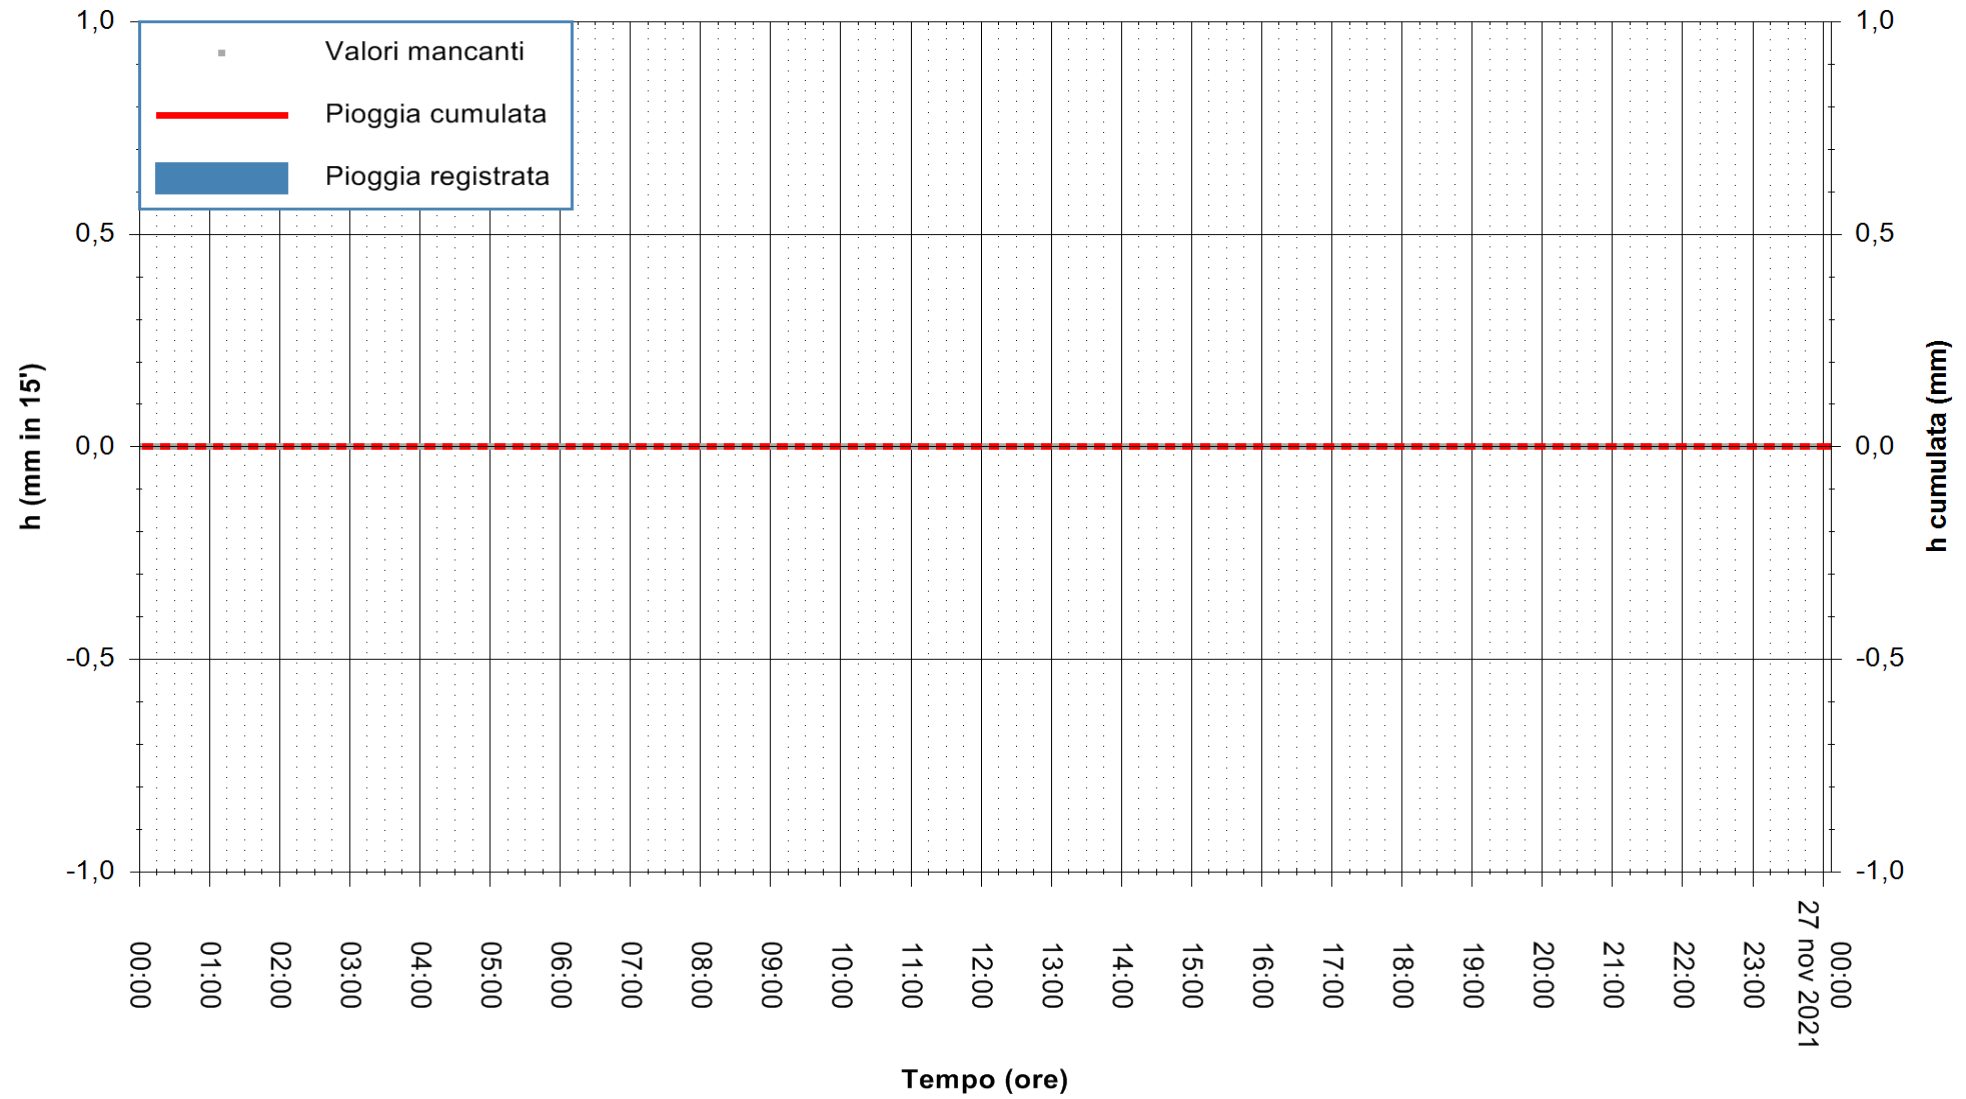

ARPAS
 F.to il Dirigente Responsabile
 Dott. Giuseppe Bianco

REGIONE AUTÒNOMA DE SARDIGNA
 REGIONE AUTONOMA DELLA SARDEGNA

Stazione pluviometrica SANTADI PUNTA SEBERA
 Area PUNTA SEBERA
 Pioggia registrata nelle ultime 24 ore
 Estrazione dati delle ore 05:15 del 27/11/2021
 Ultimo dato disponibile: 27/11/2021 alle 01:00