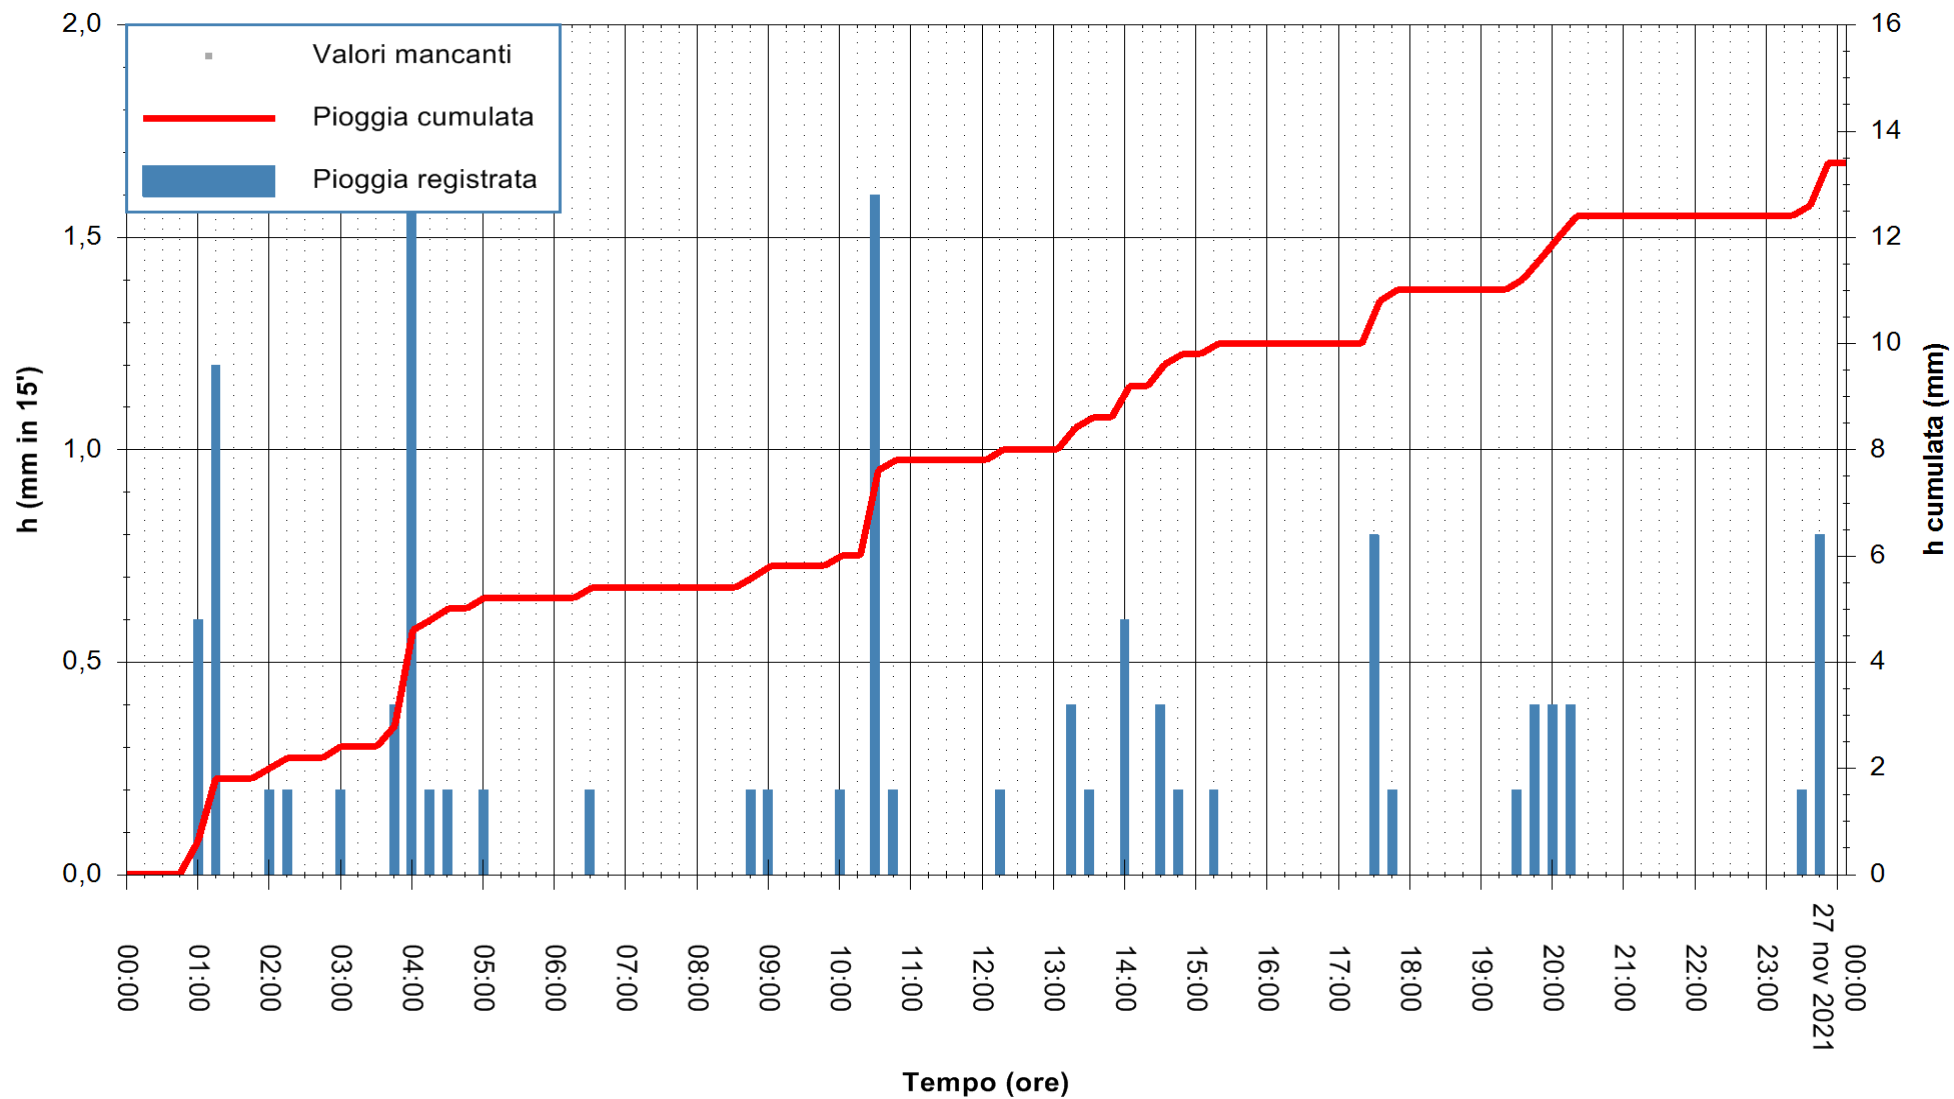

ARPAS
F.to il Dirigente Responsabile
Dott. Giuseppe Bianco

REGIONE AUTÒNOMA DE SARDIGNA
REGIONE AUTONOMA DELLA SARDEGNA

Stazione pluviometrica CAPOTERRA POGGIO DEI PINI
 Area POGGIO DEI PINI
 Pioggia registrata nelle ultime 24 ore
 Estrazione dati delle ore 05:15 del 27/11/2021
 Ultimo dato disponibile: 27/11/2021 alle 01:00

ARPAS
 F.to il Dirigente Responsabile
 Dott. Giuseppe Bianco

REGIONE AUTÒNOMA DE SARDIGNA
 REGIONE AUTONOMA DELLA SARDEGNA

Stazione pluviometrica SAN VITO SAN PRIAMO
Area SAN PRIAMO
Pioggia registrata nelle ultime 24 ore
Estrazione dati delle ore 05:15 del 27/11/2021
Ultimo dato disponibile: 27/11/2021 alle 01:00