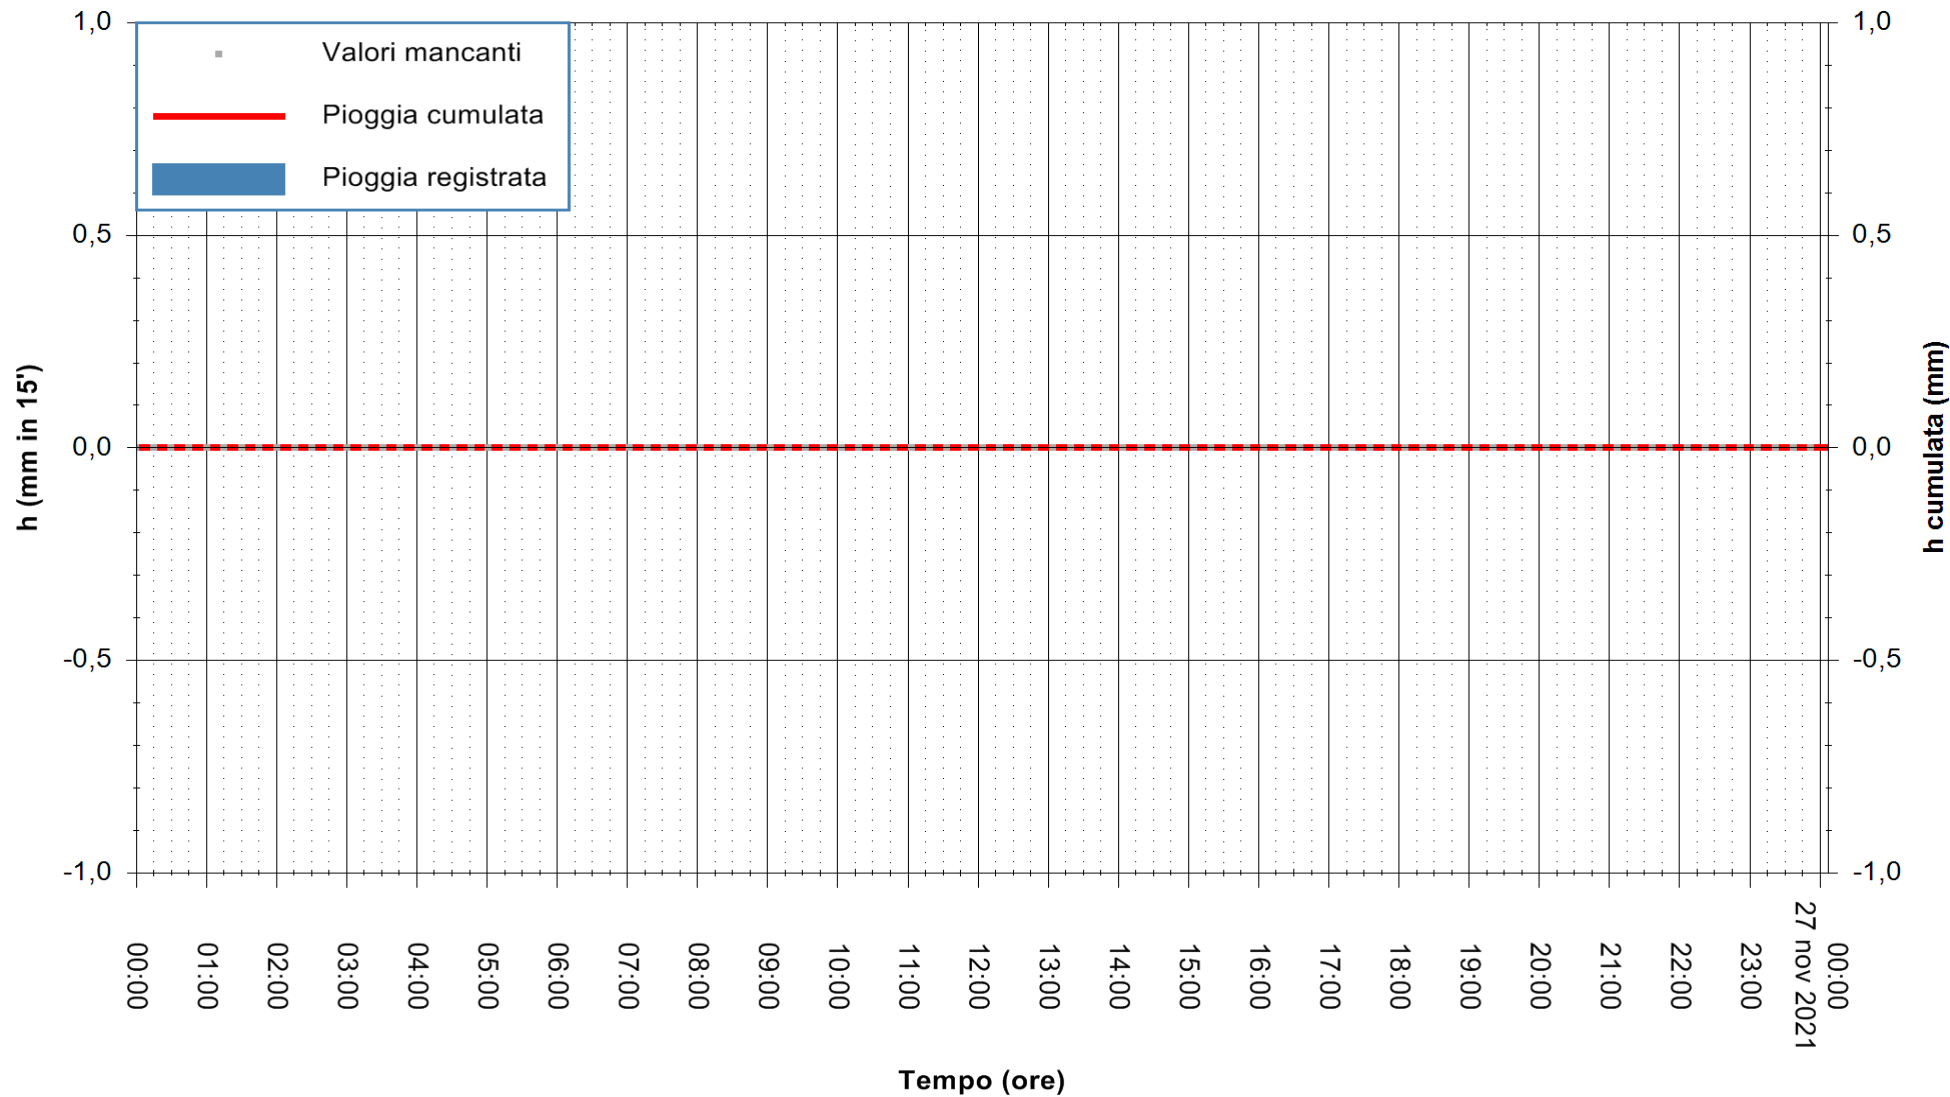

Stazione pluviometrica CARLOFORTE OSSERVATORIO
 Area TORRE SAN VITTORIO
 Pioggia registrata nelle ultime 24 ore
 Estrazione dati delle ore 05:15 del 27/11/2021
 Ultimo dato disponibile: 27/11/2021 alle 01:00

ARPAS
F.to il Dirigente Responsabile
Dott. Giuseppe Bianco

REGIONE AUTÒNOMA DE SARDIGNA
REGIONE AUTONOMA DELLA SARDEGNA

Stazione pluviometrica FLUMINI MANNU A DECIMOMANNU
Area DECIMOMANNU

Pioggia registrata nelle ultime 24 ore
Estrazione dati delle ore 05:15 del 27/11/2021
Ultimo dato disponibile: 01/01/0001 alle 00:00

ARPAS
F.to il Dirigente Responsabile
Dott. Giuseppe Bianco

REGIONE AUTÒNOMA DE SARDIGNA
REGIONE AUTONOMA DELLA SARDEGNA

Stazione pluviometrica CAPOTERRA POGGIO DEI PINI
 Area POGGIO DEI PINI
 Pioggia registrata nelle ultime 24 ore
 Estrazione dati delle ore 05:15 del 27/11/2021
 Ultimo dato disponibile: 27/11/2021 alle 01:00