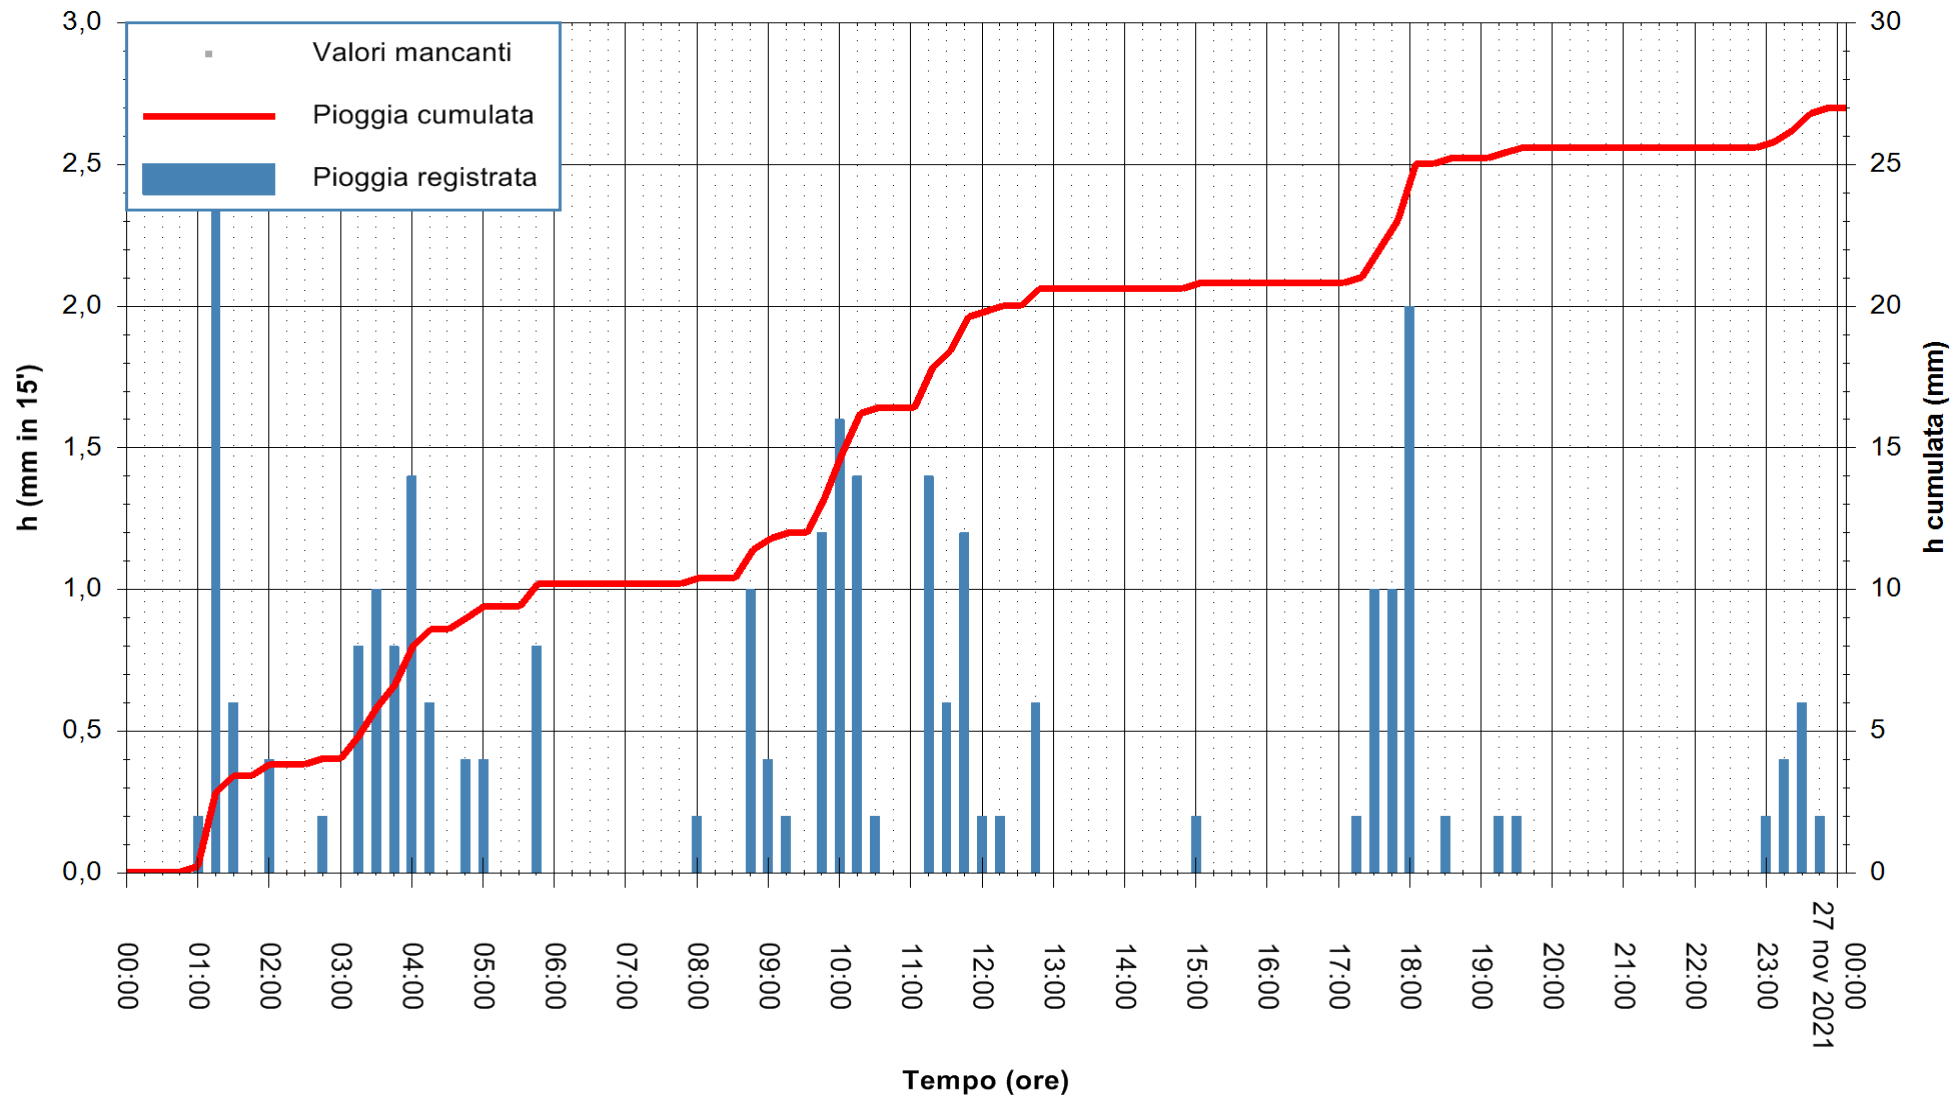

Stazione pluviometrica CARLOFORTE OSSERVATORIO
 Area TORRE SAN VITTORIO
 Pioggia registrata nelle ultime 24 ore
 Estrazione dati delle ore 05:15 del 27/11/2021
 Ultimo dato disponibile: 27/11/2021 alle 01:00

ARPAS
 F.to il Dirigente Responsabile
 Dott. Giuseppe Bianco

REGIONE AUTONOMA DE SARDIGNA
 REGIONE AUTONOMA DELLA SARDEGNA

Stazione pluviometrica DIGA IS BARROCUS
Area DIGA IS BARROCUS

Pioggia registrata nelle ultime 24 ore
Estrazione dati delle ore 05:15 del 27/11/2021
Ultimo dato disponibile: 27/11/2021 alle 01:00

ARPAS
F.to il Dirigente Responsabile
Dott. Giuseppe Bianco

REGIONE AUTÒNOMA DE SARDIGNA
REGIONE AUTONOMA DELLA SARDEGNA

Stazione pluviometrica FLUMINI MANNU A DECIMOMANNU
Area DECIMOMANNU

Pioggia registrata nelle ultime 24 ore
Estrazione dati delle ore 05:15 del 27/11/2021
Ultimo dato disponibile: 01/01/0001 alle 00:00

ARPAS
F.to il Dirigente Responsabile
Dott. Giuseppe Bianco

REGIONE AUTÒNOMA DE SARDIGNA
REGIONE AUTONOMA DELLA SARDEGNA

Stazione pluviometrica CAPOTERRA POGGIO DEI PINI
 Area POGGIO DEI PINI
 Pioggia registrata nelle ultime 24 ore
 Estrazione dati delle ore 05:15 del 27/11/2021
 Ultimo dato disponibile: 27/11/2021 alle 01:00