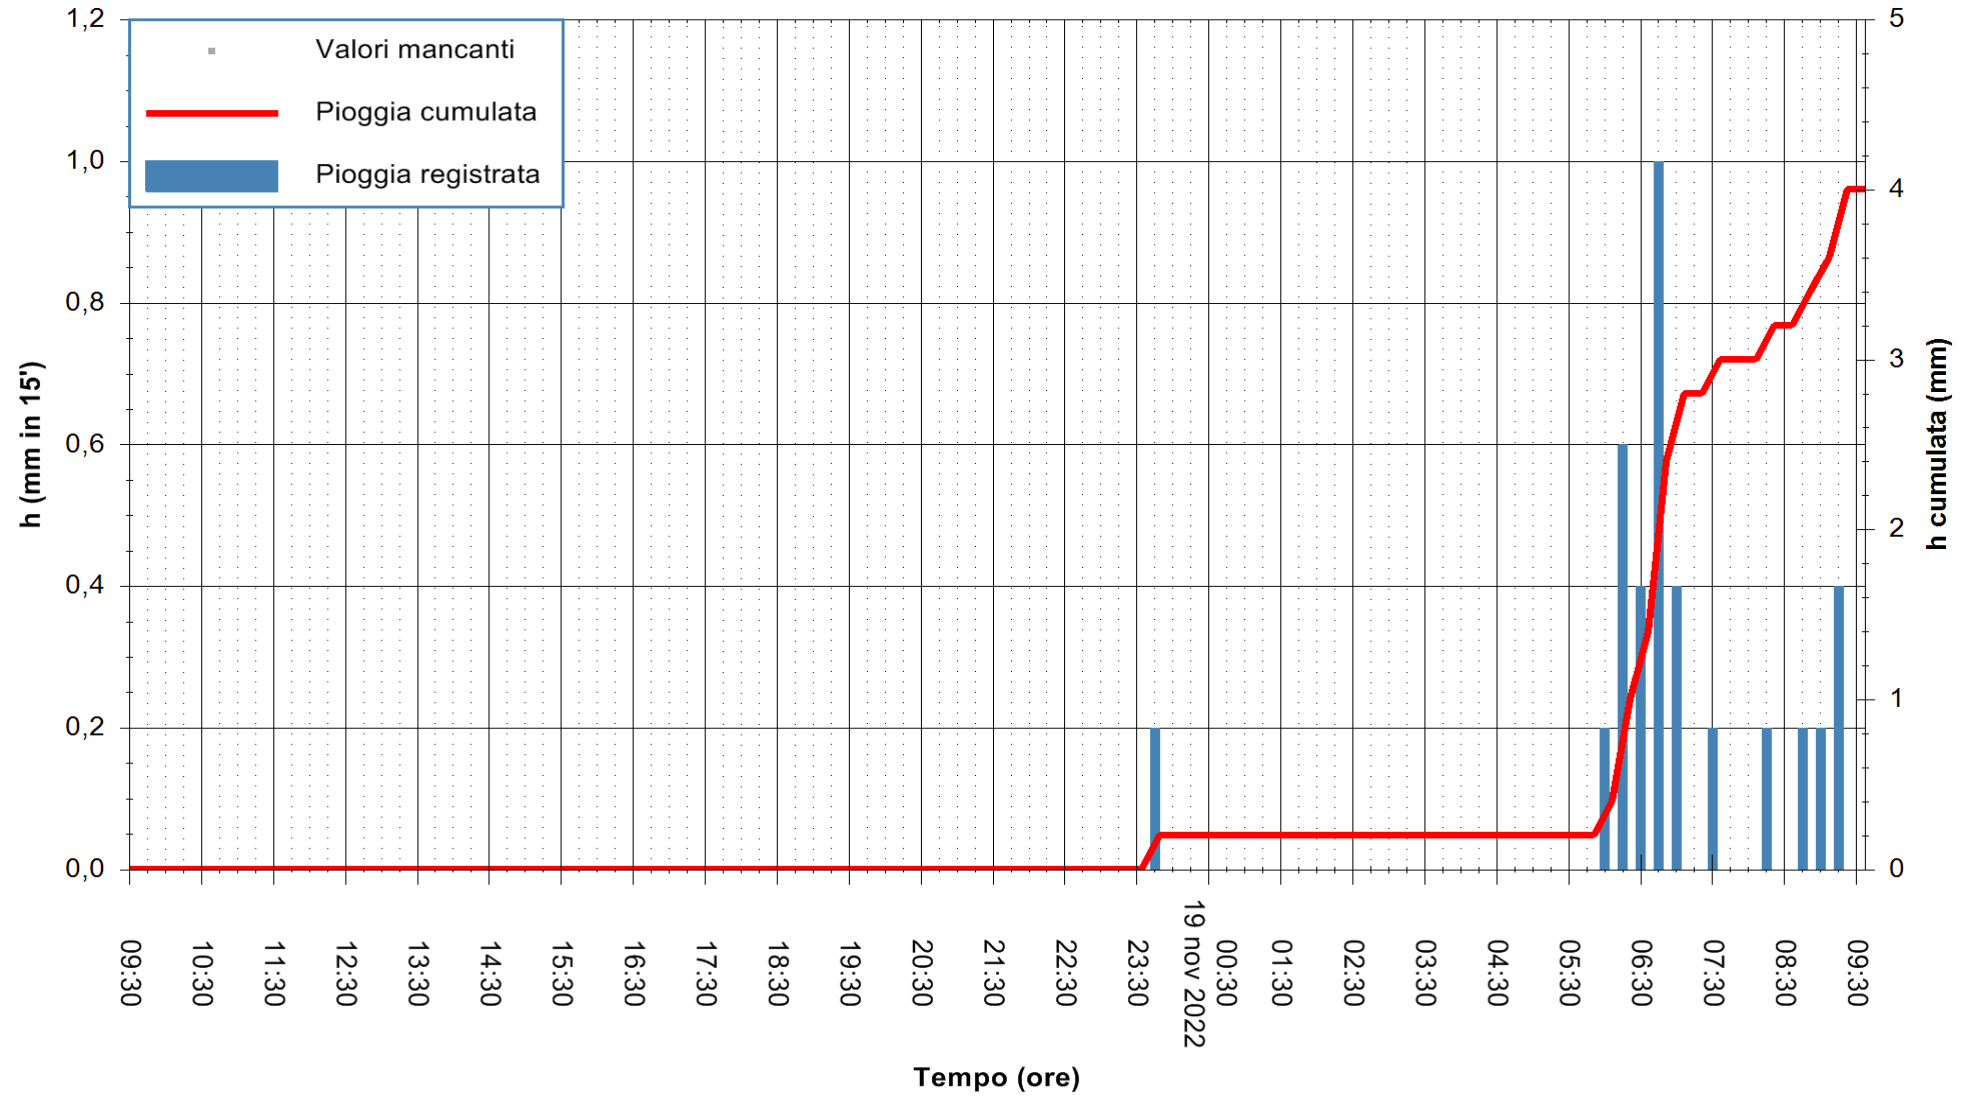

ARPAS
 F.to il Dirigente Responsabile
 Dott. Giuseppe Bianco

REGIONE AUTÒNOMA DE SARDIGNA
 REGIONE AUTONOMA DELLA SARDEGNA

Stazione pluviometrica Siniscola
Area SU PRANU
Pioggia registrata nelle ultime 24 ore
Estrazione dati delle ore 10:02 del 19/11/2022
Ultimo dato disponibile: 01/01/0001 alle 00:00

ARPAS
F.to il Dirigente Responsabile
Dott. Giuseppe Bianco

REGIONE AUTONOMA DE SARDIGNA
REGIONE AUTONOMA DELLA SARDEGNA

Stazione pluviometrica Oristano
Area TORRE GRANDE
Pioggia registrata nelle ultime 24 ore
Estrazione dati delle ore 10:02 del 19/11/2022
Ultimo dato disponibile: 19/11/2022 alle 09:40