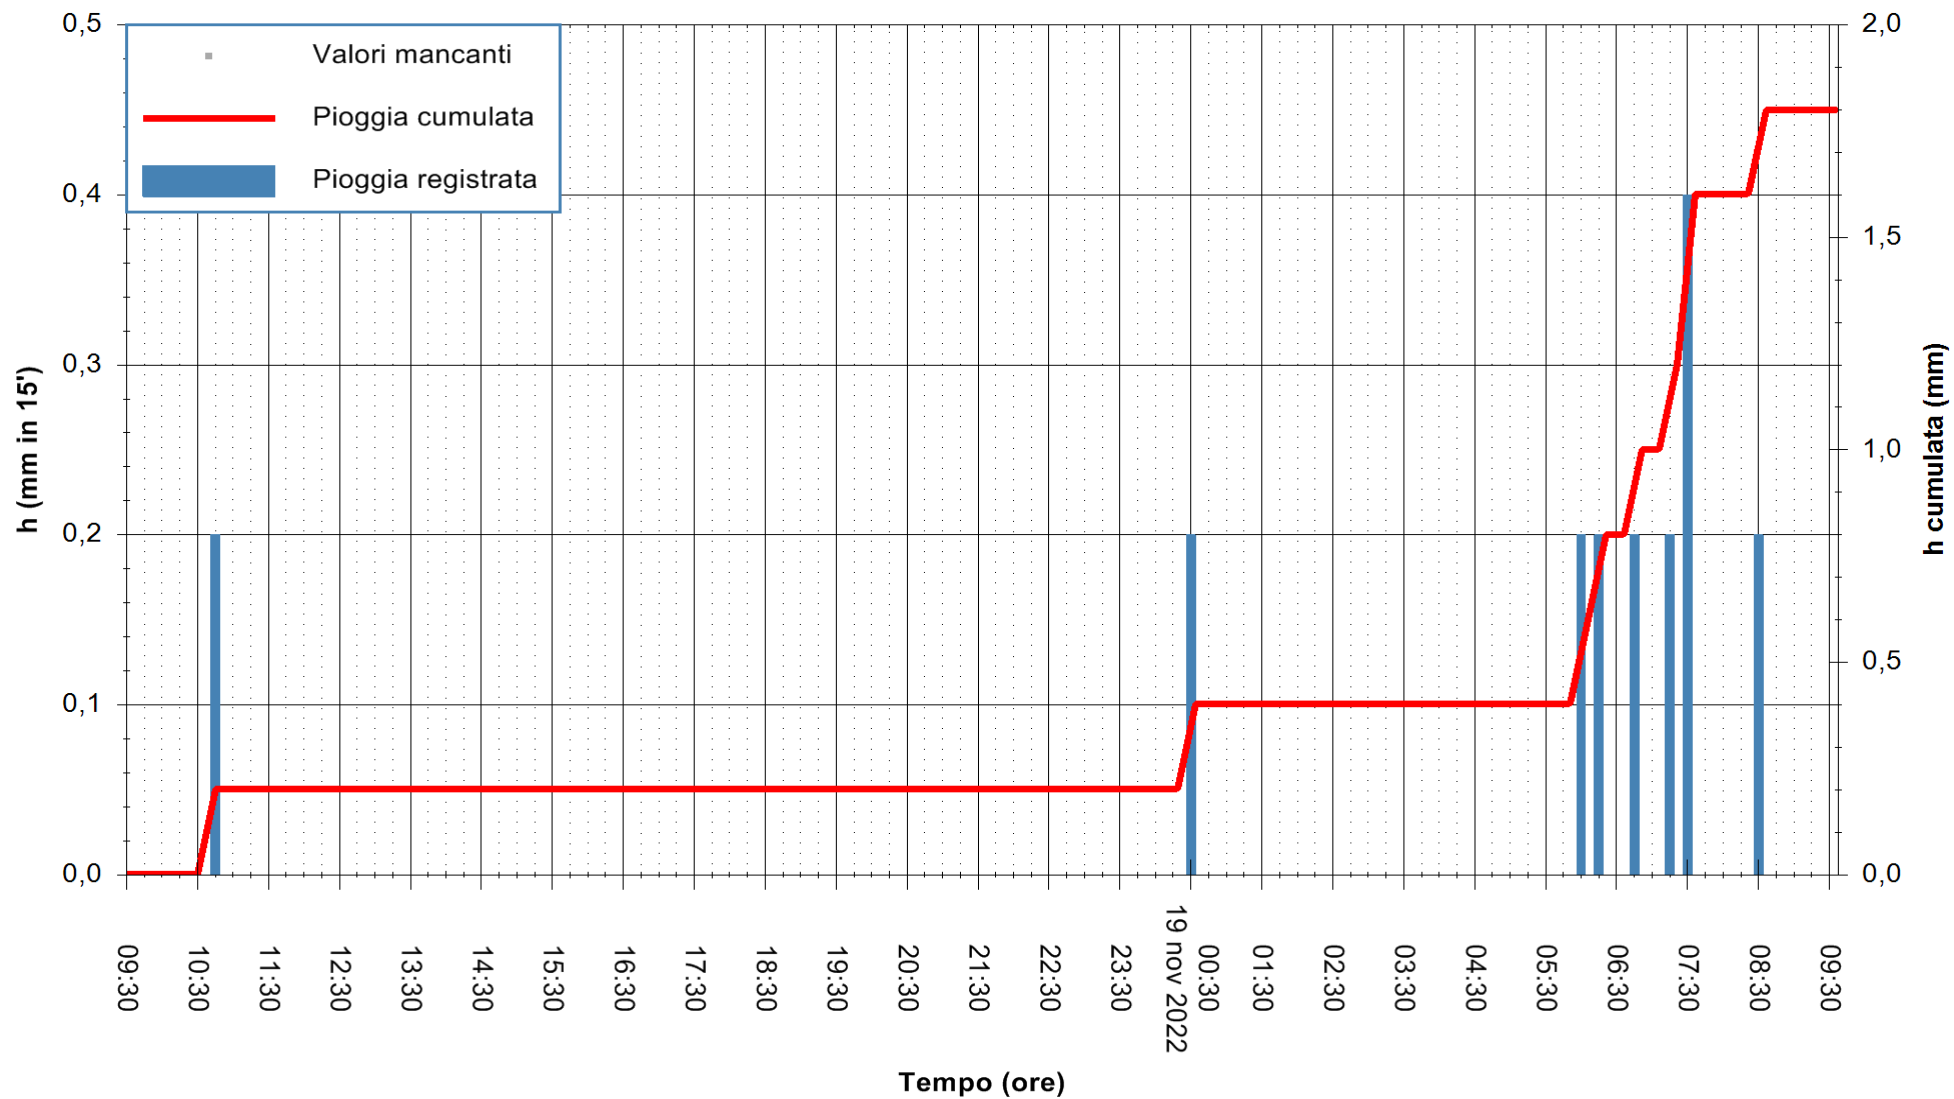

Stazione pluviometrica Isca Rena
Area ISCA RENA
Pioggia registrata nelle ultime 24 ore
Estrazione dati delle ore 10:02 del 19/11/2022
Ultimo dato disponibile: 19/11/2022 alle 09:54

ARPAS
F.to il Dirigente Responsabile
Dott. Giuseppe Bianco

REGIONE AUTÒNOMA DE SARDIGNA
REGIONE AUTONOMA DELLA SARDEGNA

Stazione pluviometrica Fluminimannu a Decimomannu
 Area DECIMOMANNU
 Pioggia registrata nelle ultime 24 ore
 Estrazione dati delle ore 10:02 del 19/11/2022
 Ultimo dato disponibile: 01/01/0001 alle 00:00