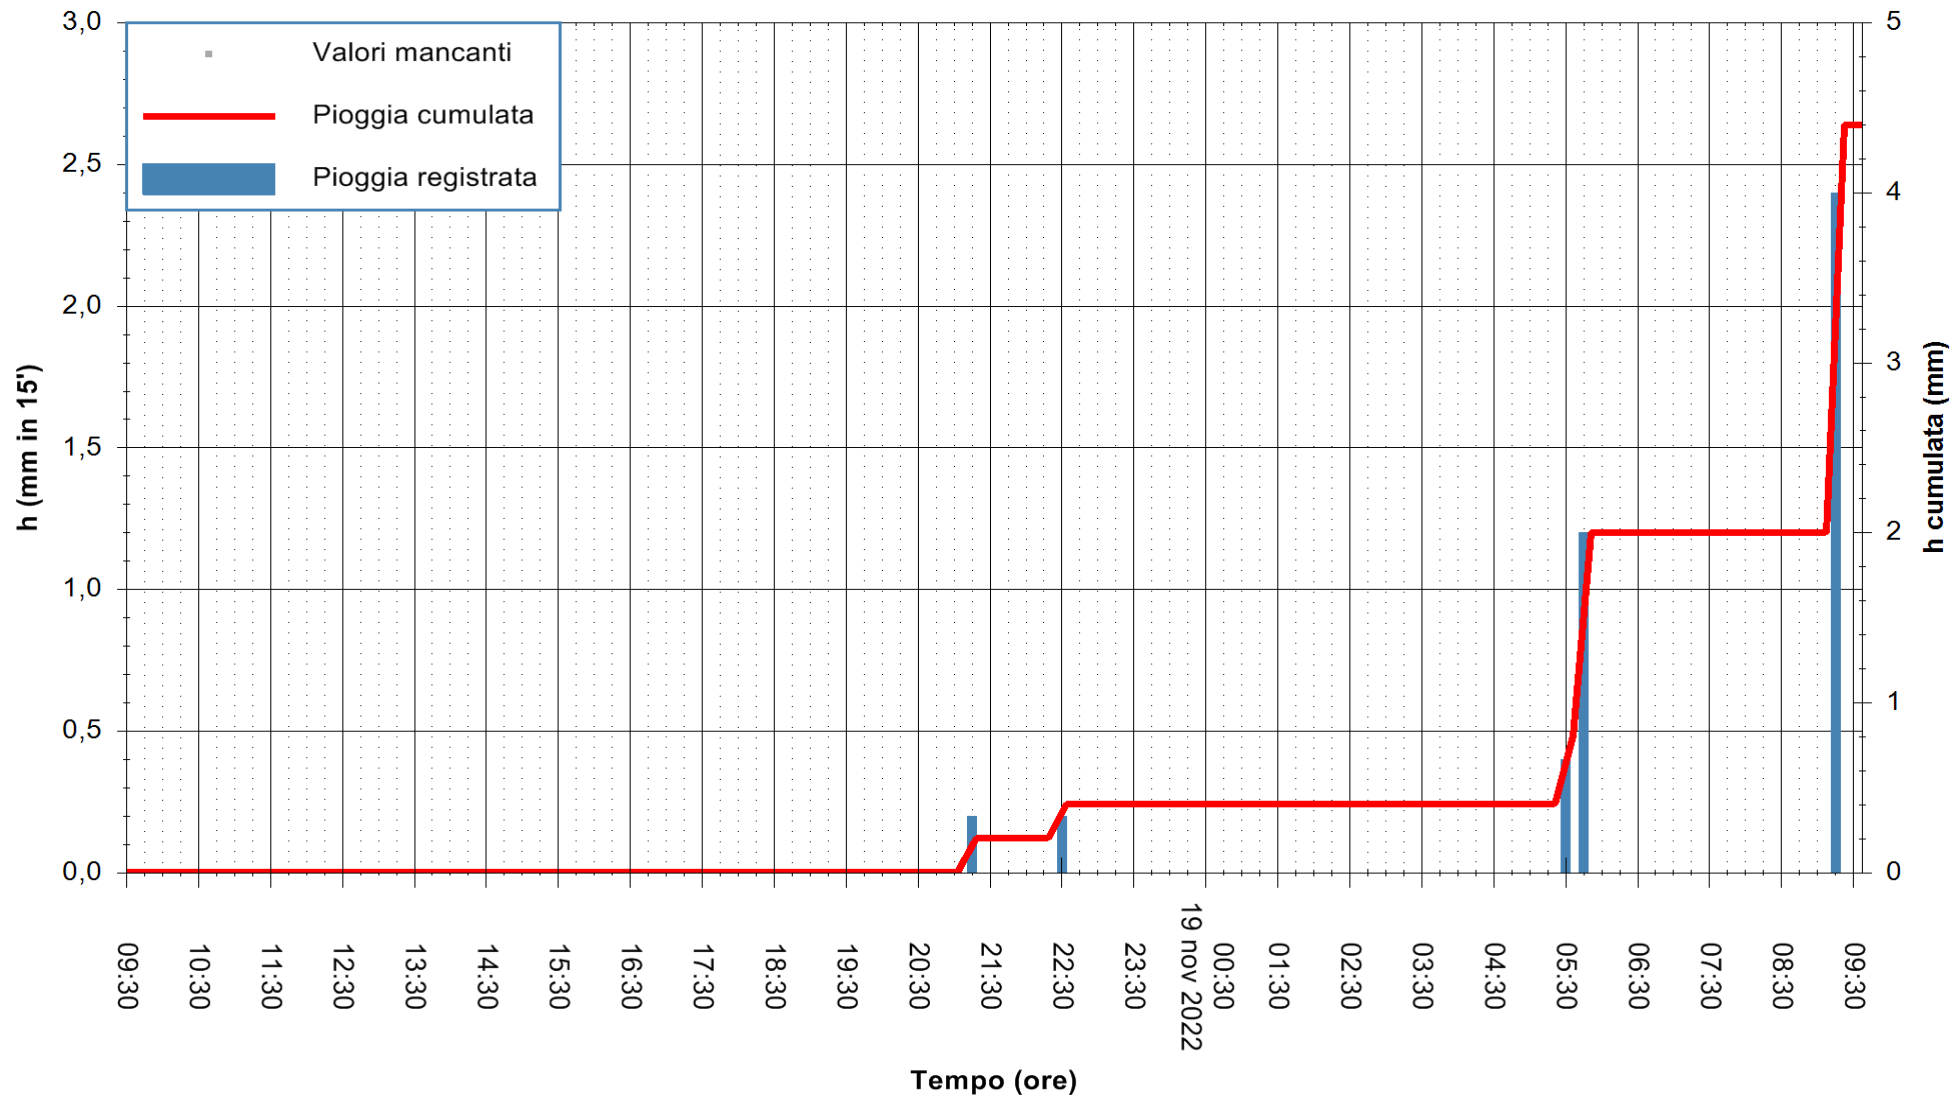

REGIONE AUTÒNOMA DE SARDIGNA
REGIONE AUTONOMA DELLA SARDEGNA

Stazione pluviometrica Fluminimannu a Decimomannu
 Area DECIMOMANNU
 Pioggia registrata nelle ultime 24 ore
 Estrazione dati delle ore 10:02 del 19/11/2022
 Ultimo dato disponibile: 01/01/0001 alle 00:00

ARPAS
 F.to il Dirigente Responsabile
 Dott. Giuseppe Bianco

REGIONE AUTONOMA DE SARDIGNA
 REGIONE AUTONOMA DELLA SARDEGNA

Stazione pluviometrica Villasor
Area IS ARENAS
Pioggia registrata nelle ultime 24 ore
Estrazione dati delle ore 10:02 del 19/11/2022
Ultimo dato disponibile: 19/11/2022 alle 09:40

ARPAS
F.to il Dirigente Responsabile
Dott. Giuseppe Bianco

REGIONE AUTÒNOMA DE SARDIGNA
REGIONE AUTONOMA DELLA SARDEGNA

Stazione pluviometrica Tempio
 Area CUSSEDDU
 Pioggia registrata nelle ultime 24 ore
 Estrazione dati delle ore 10:02 del 19/11/2022
 Ultimo dato disponibile: 19/11/2022 alle 09:45