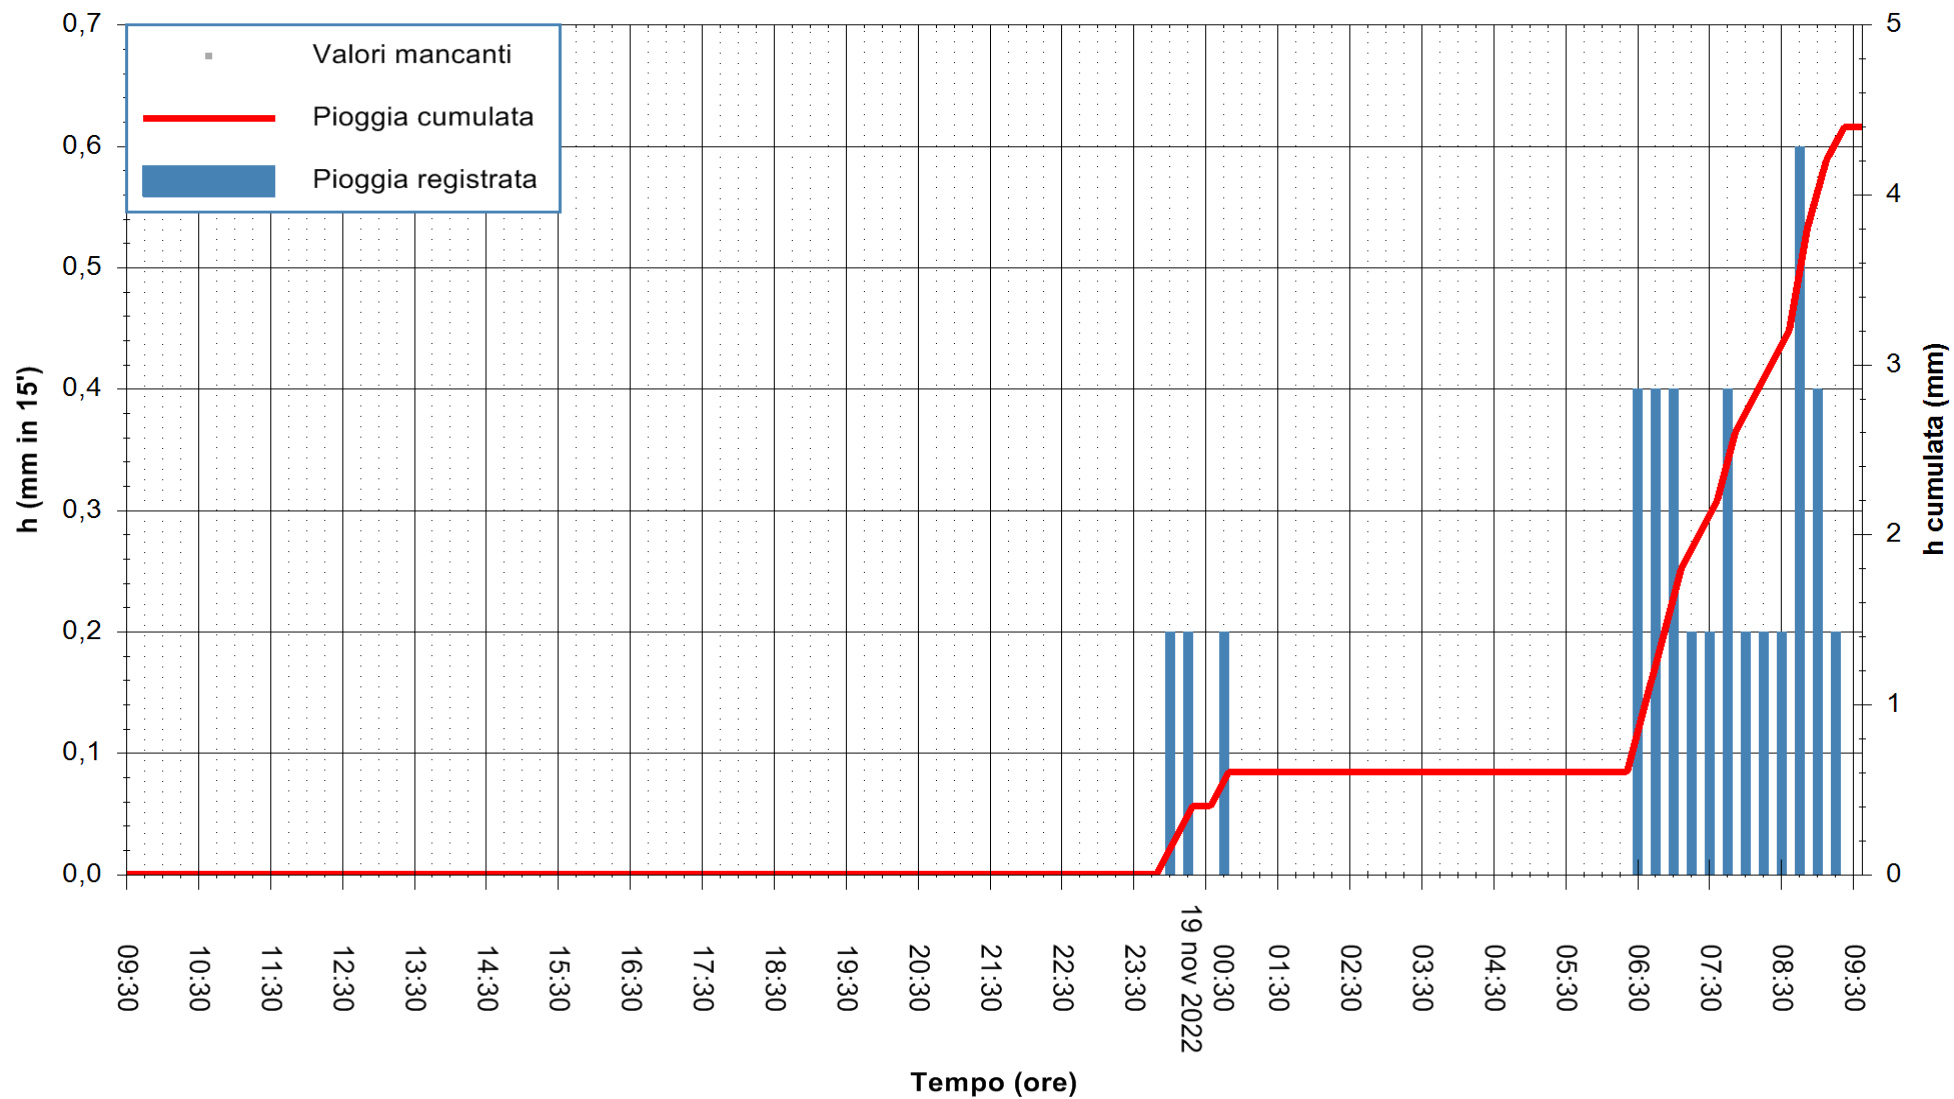

Stazione pluviometrica Tempio
Area CUSSEDDU
Pioggia registrata nelle ultime 24 ore
Estrazione dati delle ore 10:02 del 19/11/2022
Ultimo dato disponibile: 19/11/2022 alle 09:45

ARPAS
F.to il Dirigente Responsabile
Dott. Giuseppe Bianco

REGIONE AUTÒNOMA DE SARDIGNA
REGIONE AUTONOMA DELLA SARDEGNA