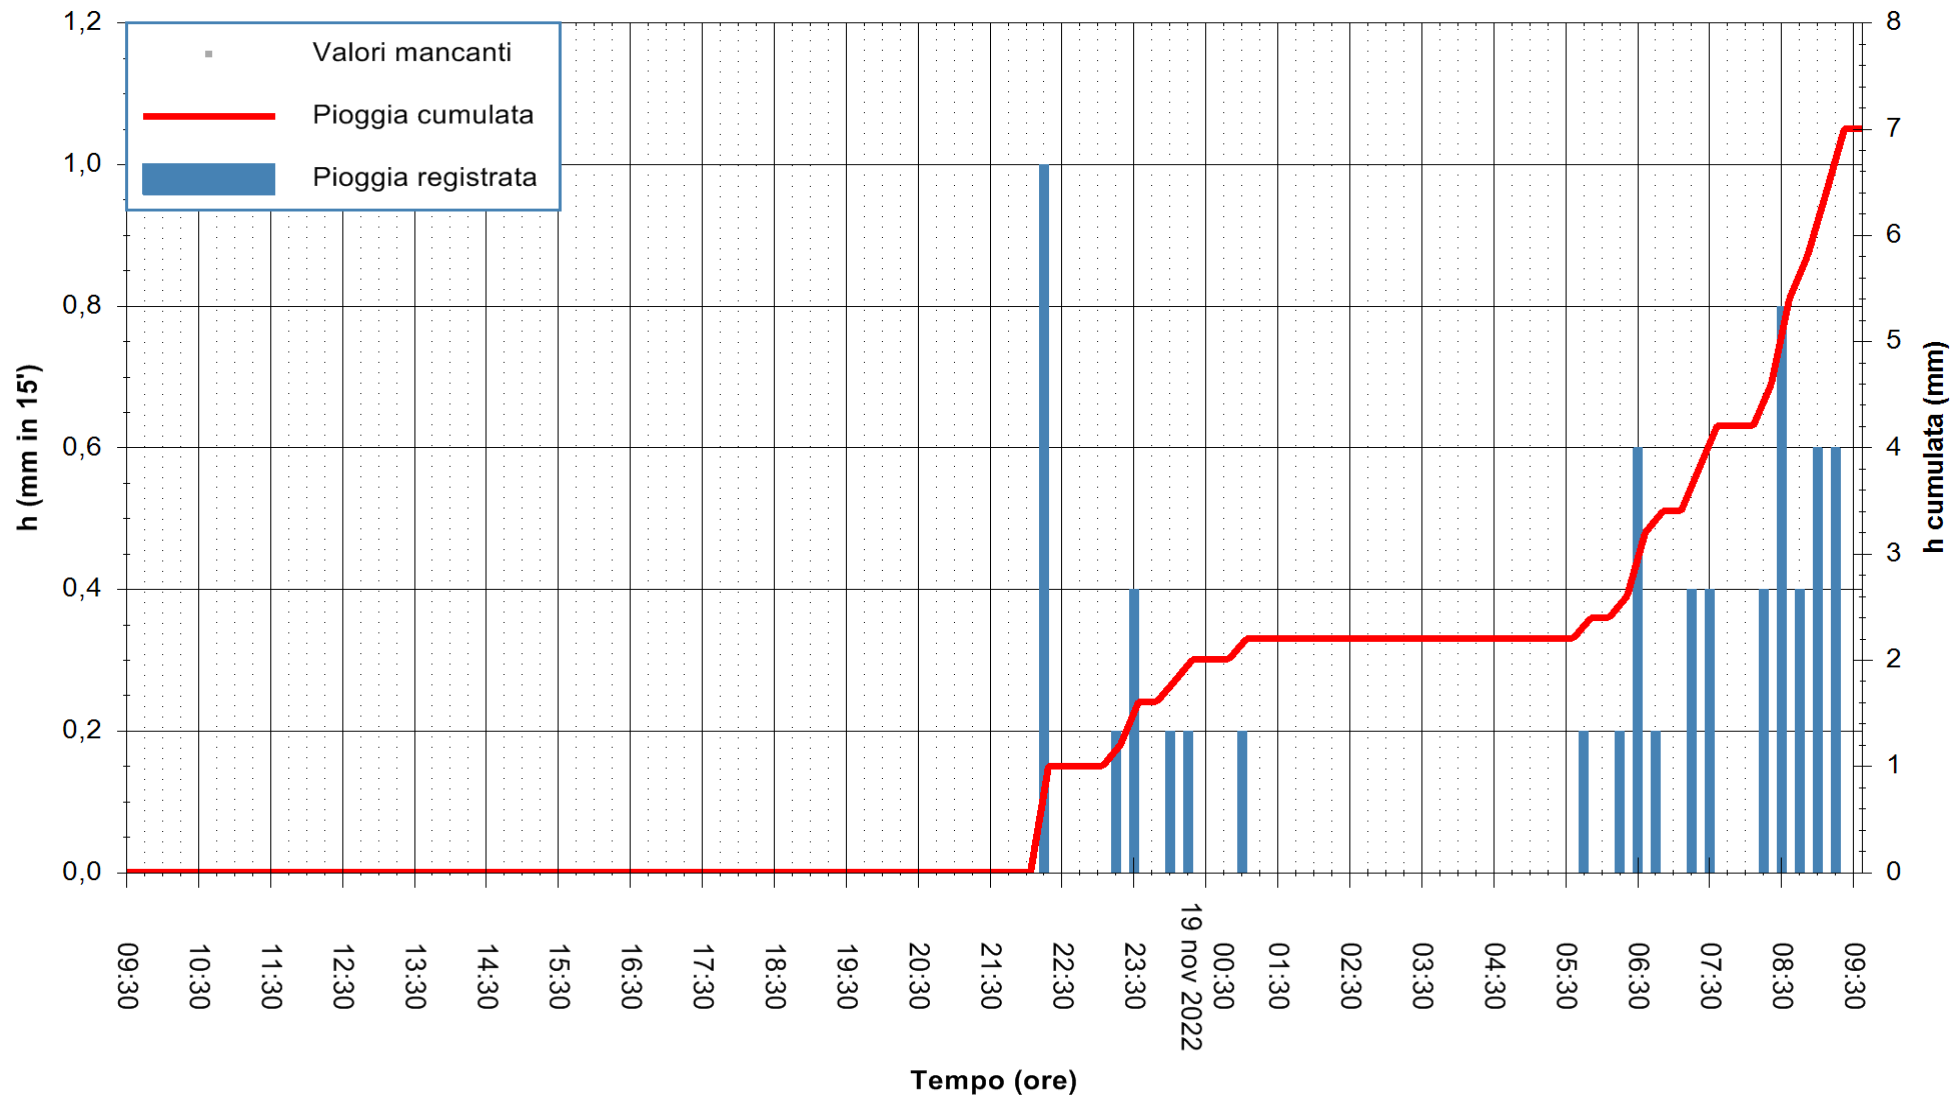

ARPAS
F.to il Dirigente Responsabile
Dott. Giuseppe Bianco

REGIONE AUTÒNOMA DE SARDIGNA
REGIONE AUTONOMA DELLA SARDEGNA

Stazione pluviometrica Tirso a rifornitore Tirso
 Area CANTONIERA DEL TIRSO
 Pioggia registrata nelle ultime 24 ore
 Estrazione dati delle ore 10:02 del 19/11/2022
 Ultimo dato disponibile: 19/11/2022 alle 09:45