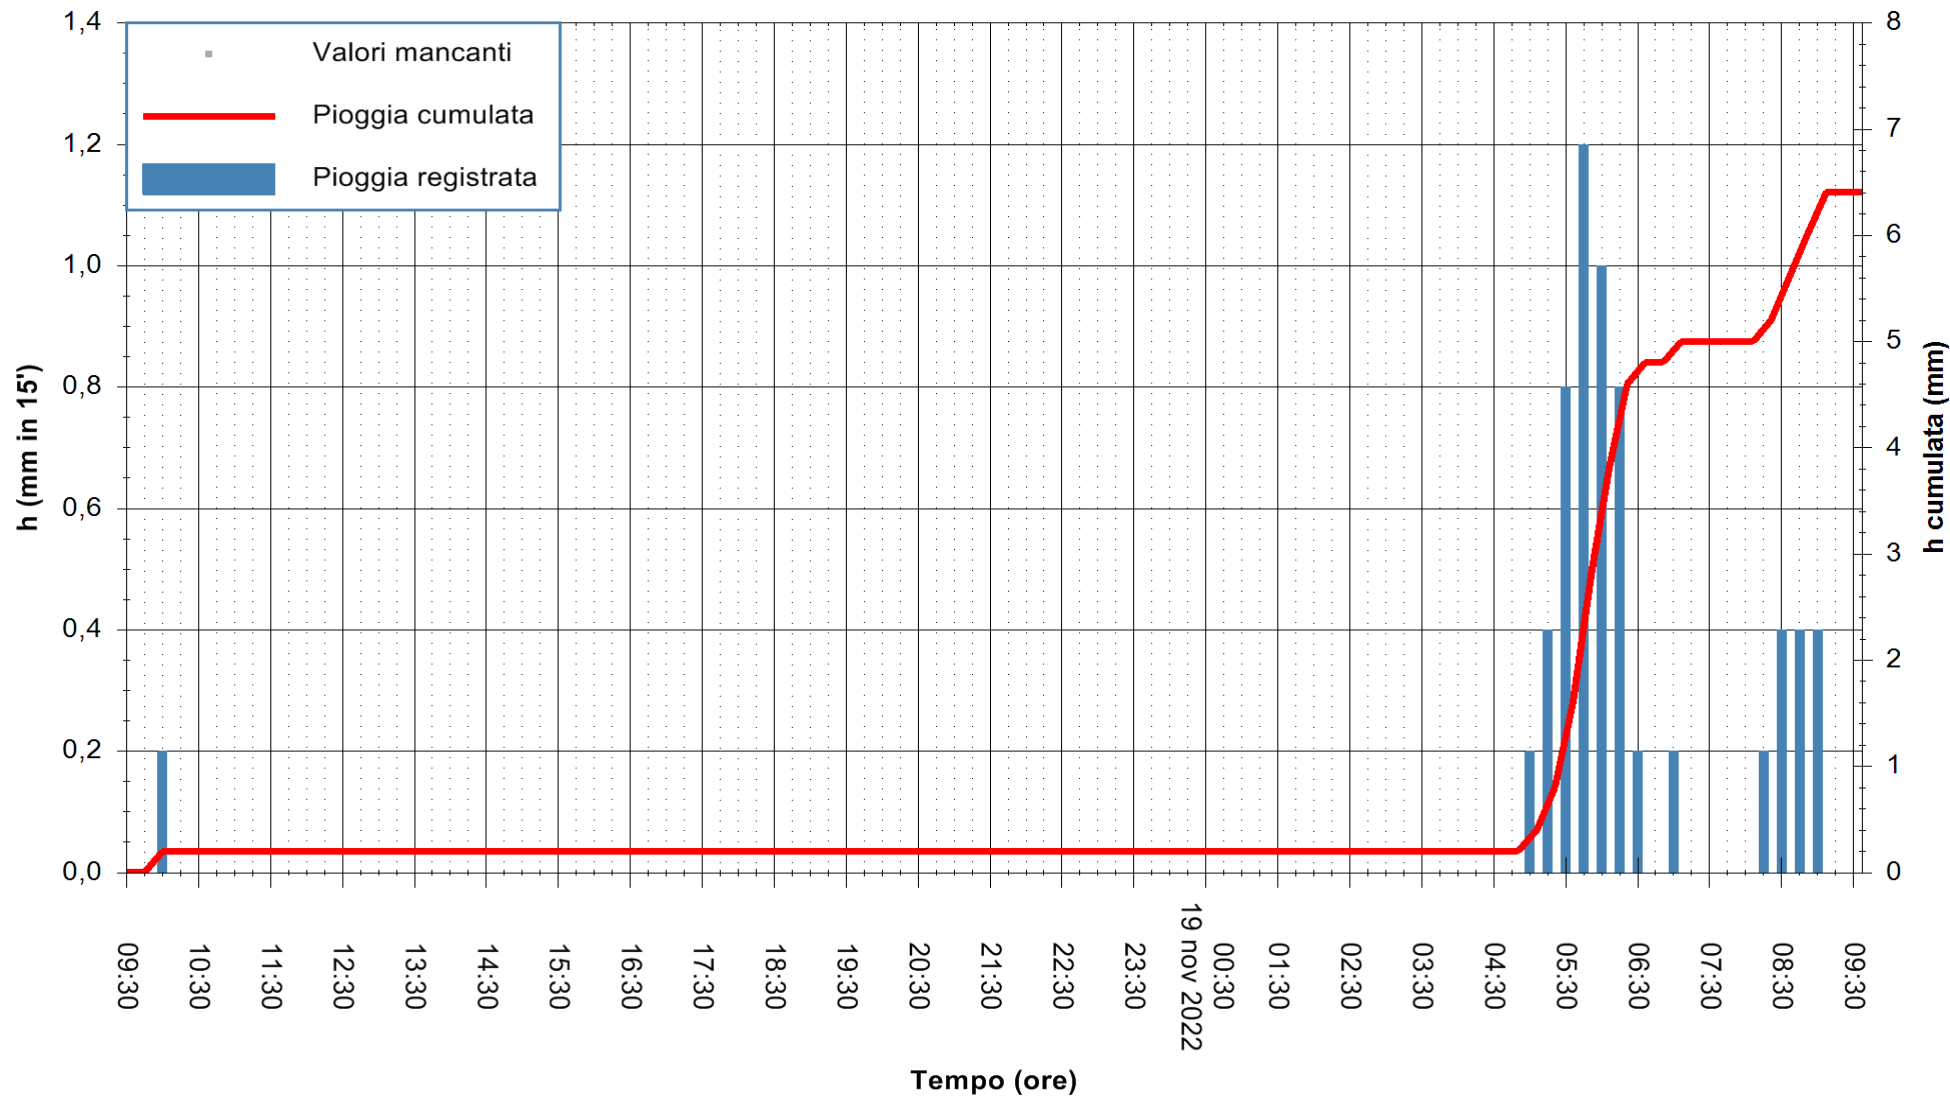

ARPAS
F.to il Dirigente Responsabile
Dott. Giuseppe Bianco

REGIONE AUTONOMA DE SARDIGNA
REGIONE AUTONOMA DELLA SARDEGNA

Stazione pluviometrica Ossoni
 Area MONTE OSSONI
 Pioggia registrata nelle ultime 24 ore
 Estrazione dati delle ore 10:02 del 19/11/2022
 Ultimo dato disponibile: 19/11/2022 alle 09:55