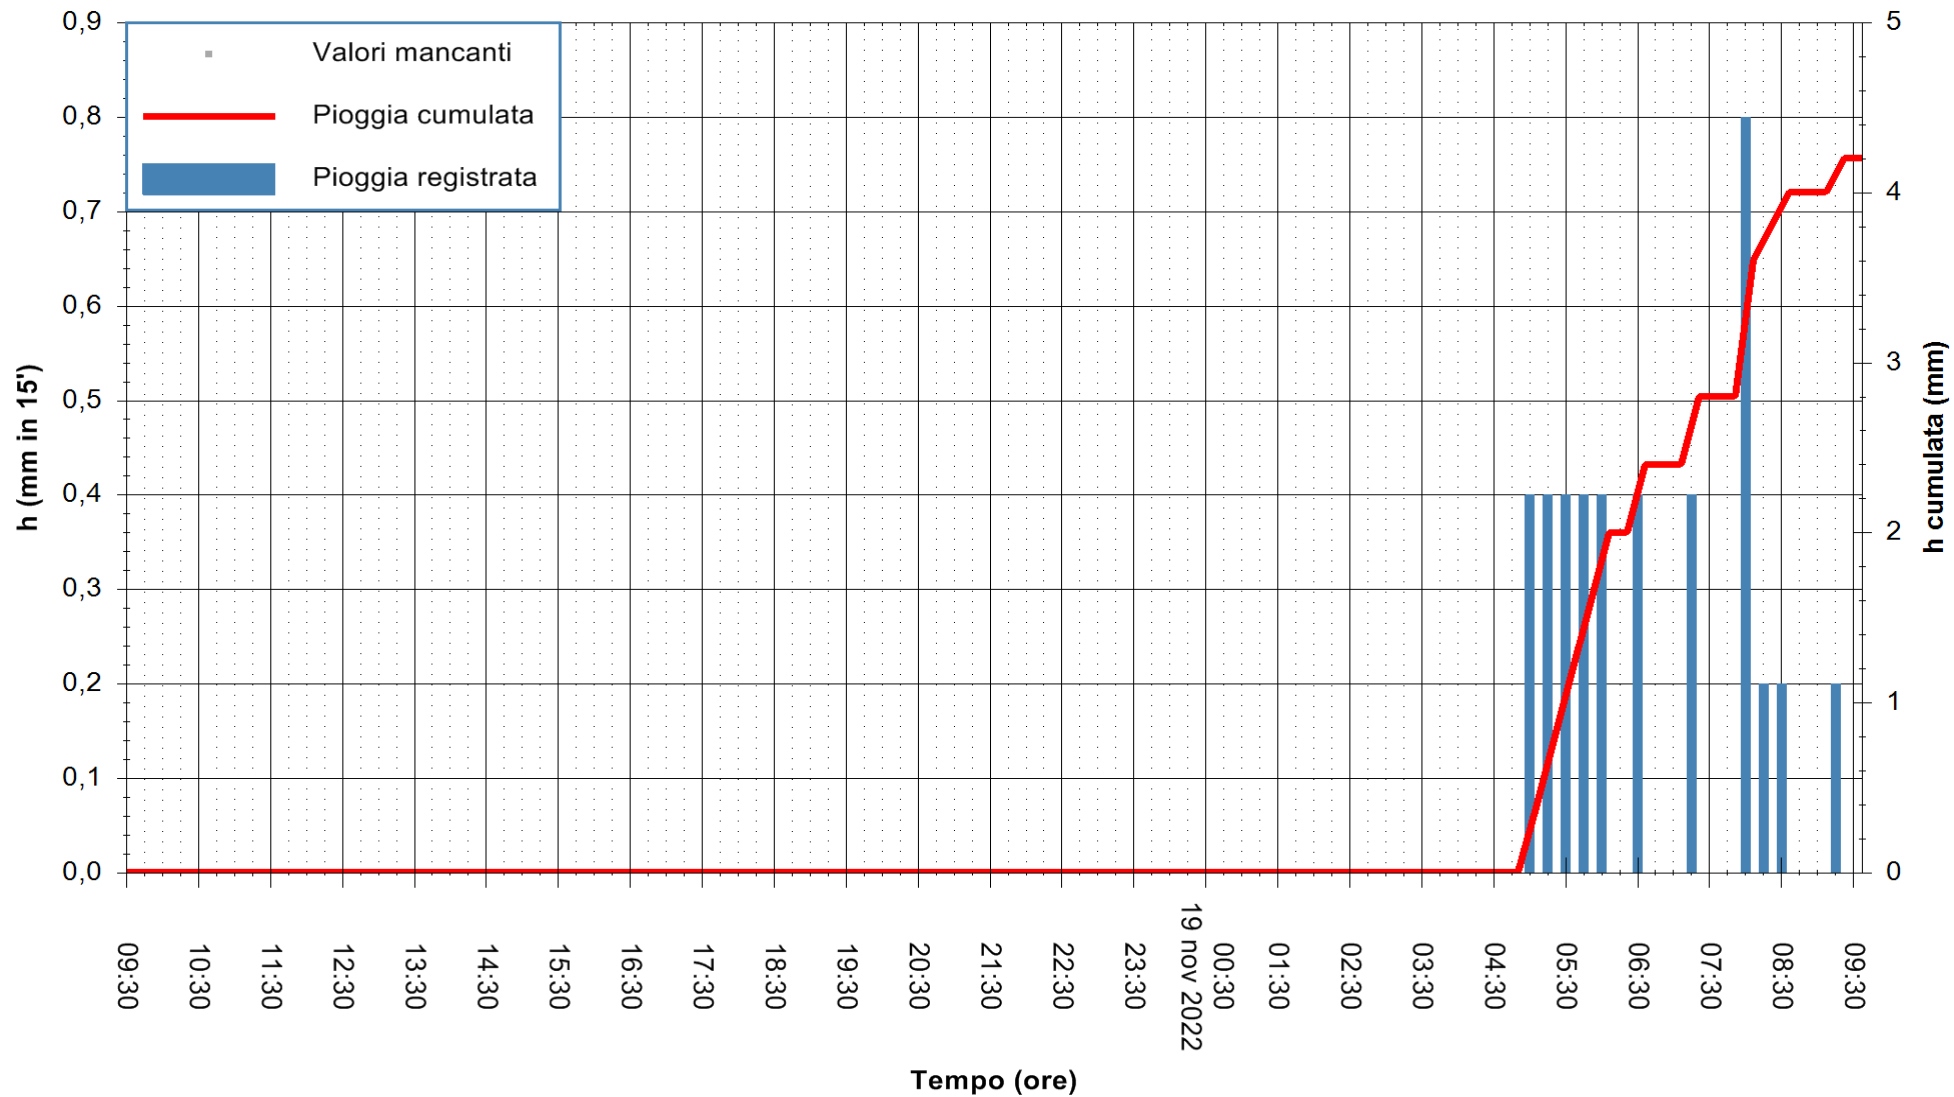

ARPAS
 F.to il Dirigente Responsabile
 Dott. Giuseppe Bianco

REGIONE AUTÒNOMA DE SARDIGNA
 REGIONE AUTONOMA DELLA SARDEGNA

Stazione pluviometrica Siniscola
Area SU PRANU
Pioggia registrata nelle ultime 24 ore
Estrazione dati delle ore 10:02 del 19/11/2022
Ultimo dato disponibile: 01/01/0001 alle 00:00

ARPAS
F.to il Dirigente Responsabile
Dott. Giuseppe Bianco

REGIONE AUTONOMA DE SARDIGNA
REGIONE AUTONOMA DELLA SARDEGNA

Stazione pluviometrica Oristano
Area TORRE GRANDE
Pioggia registrata nelle ultime 24 ore
Estrazione dati delle ore 10:02 del 19/11/2022
Ultimo dato disponibile: 19/11/2022 alle 09:40