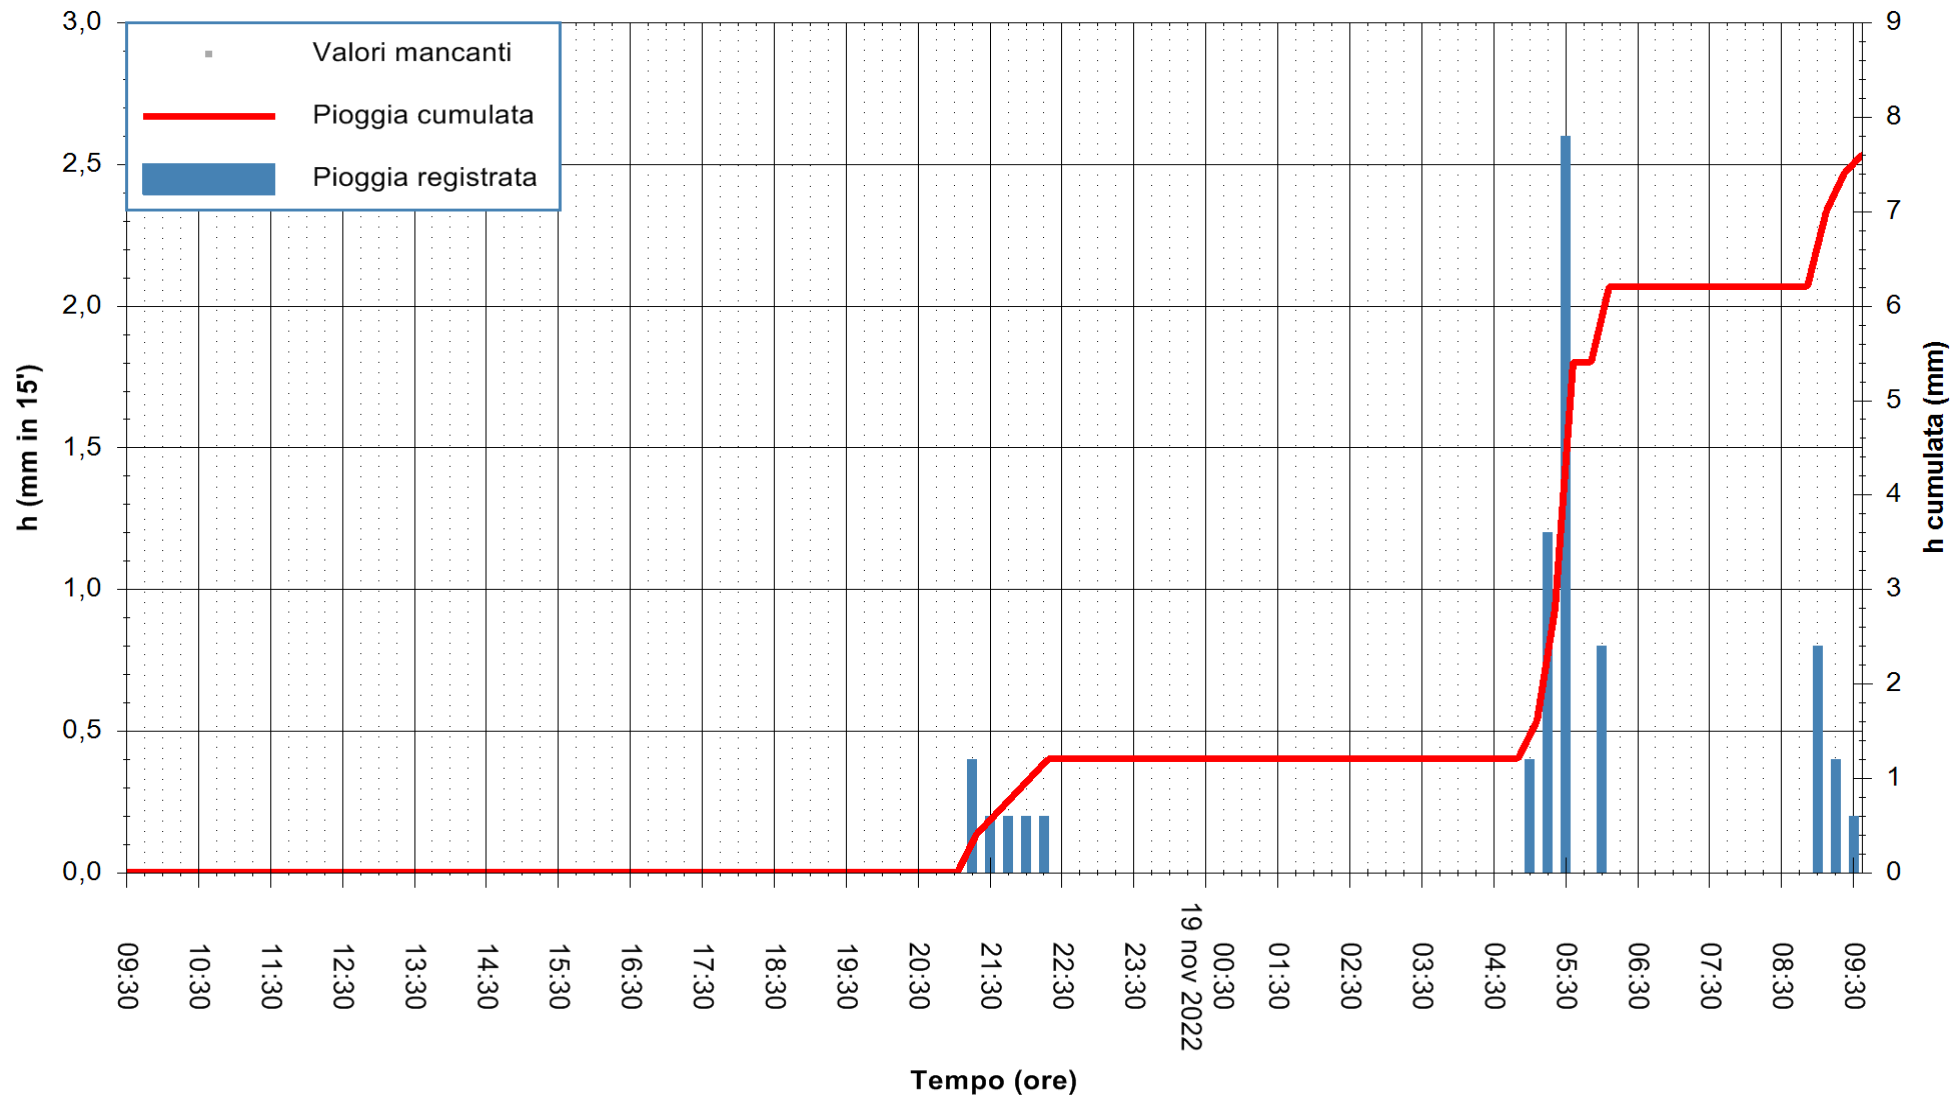

ARPAS
F.to il Dirigente Responsabile
Dott. Giuseppe Bianco

REGIONE AUTONOMA DE SARDIGNA
REGIONE AUTONOMA DELLA SARDEGNA

Stazione pluviometrica Mamone
Area MAMONE
Pioggia registrata nelle ultime 24 ore
Estrazione dati delle ore 10:02 del 19/11/2022
Ultimo dato disponibile: 19/11/2022 alle 09:50