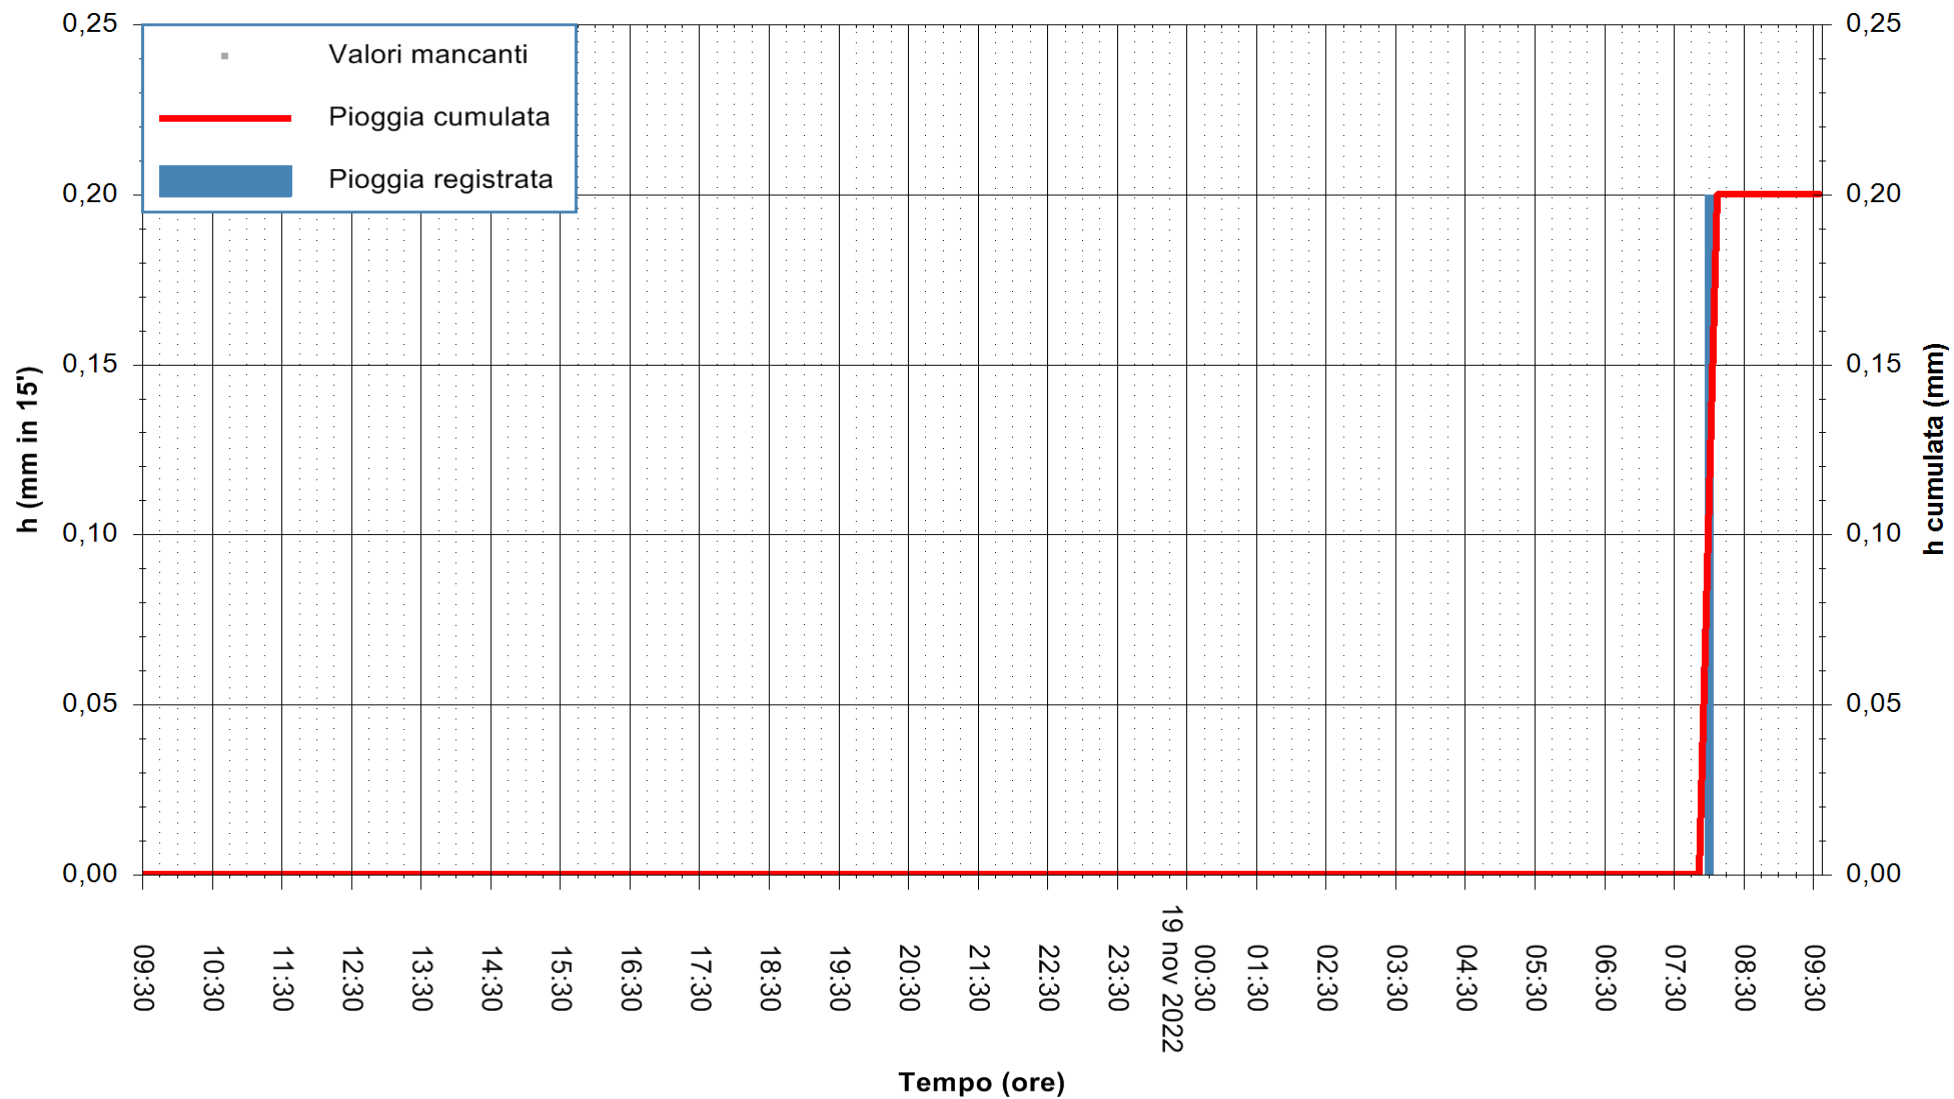

Stazione pluviometrica Jerzu
Area CAMPO SPORTIVO COMUNALE
Pioggia registrata nelle ultime 24 ore
Estrazione dati delle ore 10:02 del 19/11/2022
Ultimo dato disponibile: 19/11/2022 alle 09:50

ARPAS
F.to il Dirigente Responsabile
Dott. Giuseppe Bianco

REGIONE AUTONOMA DE SARDIGNA
REGIONE AUTONOMA DELLA SARDEGNA