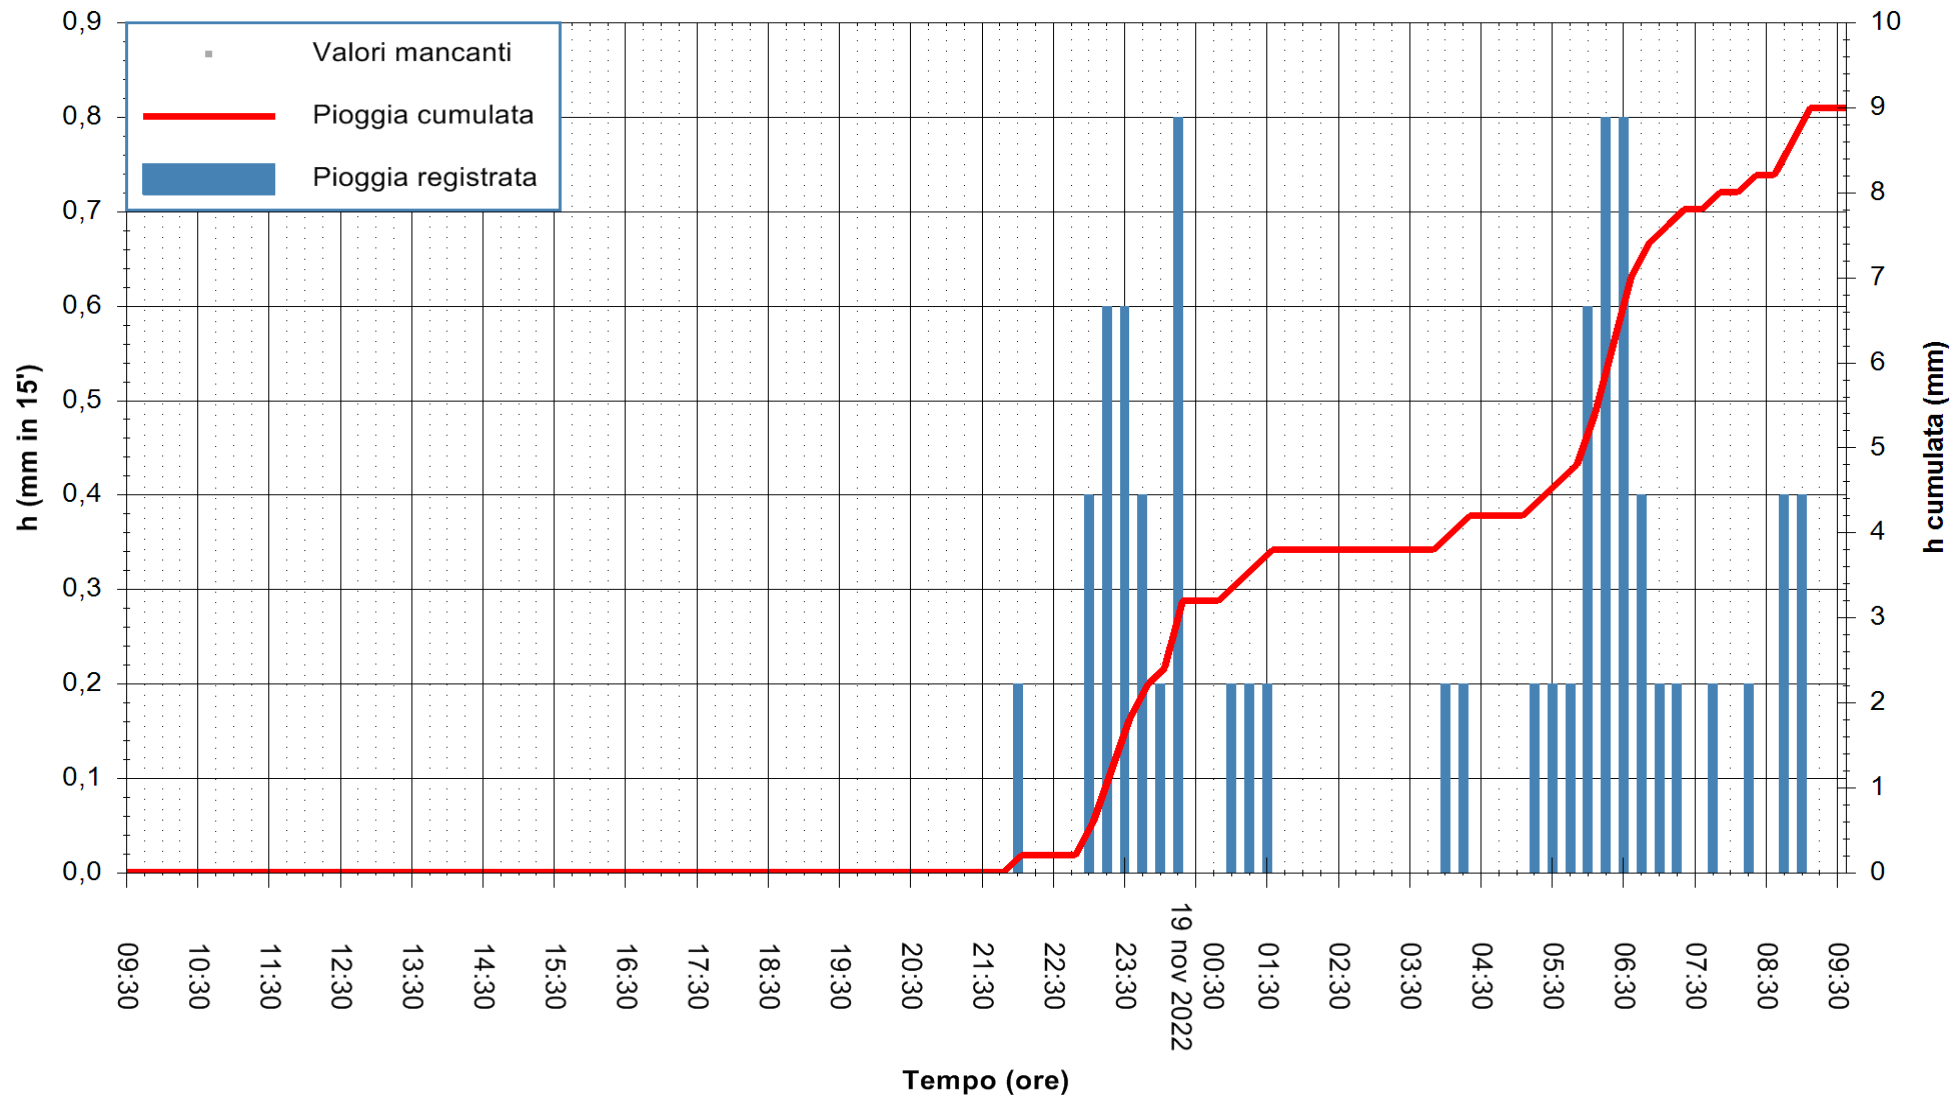

ARPAS
F.to il Dirigente Responsabile
Dott. Giuseppe Bianco

REGIONE AUTÒNOMA DE SARDIGNA
REGIONE AUTONOMA DELLA SARDEGNA

Stazione pluviometrica Tirso a rifornitore Tirso
 Area CANTONIERA DEL TIRSO
 Pioggia registrata nelle ultime 24 ore
 Estrazione dati delle ore 10:02 del 19/11/2022
 Ultimo dato disponibile: 19/11/2022 alle 09:45