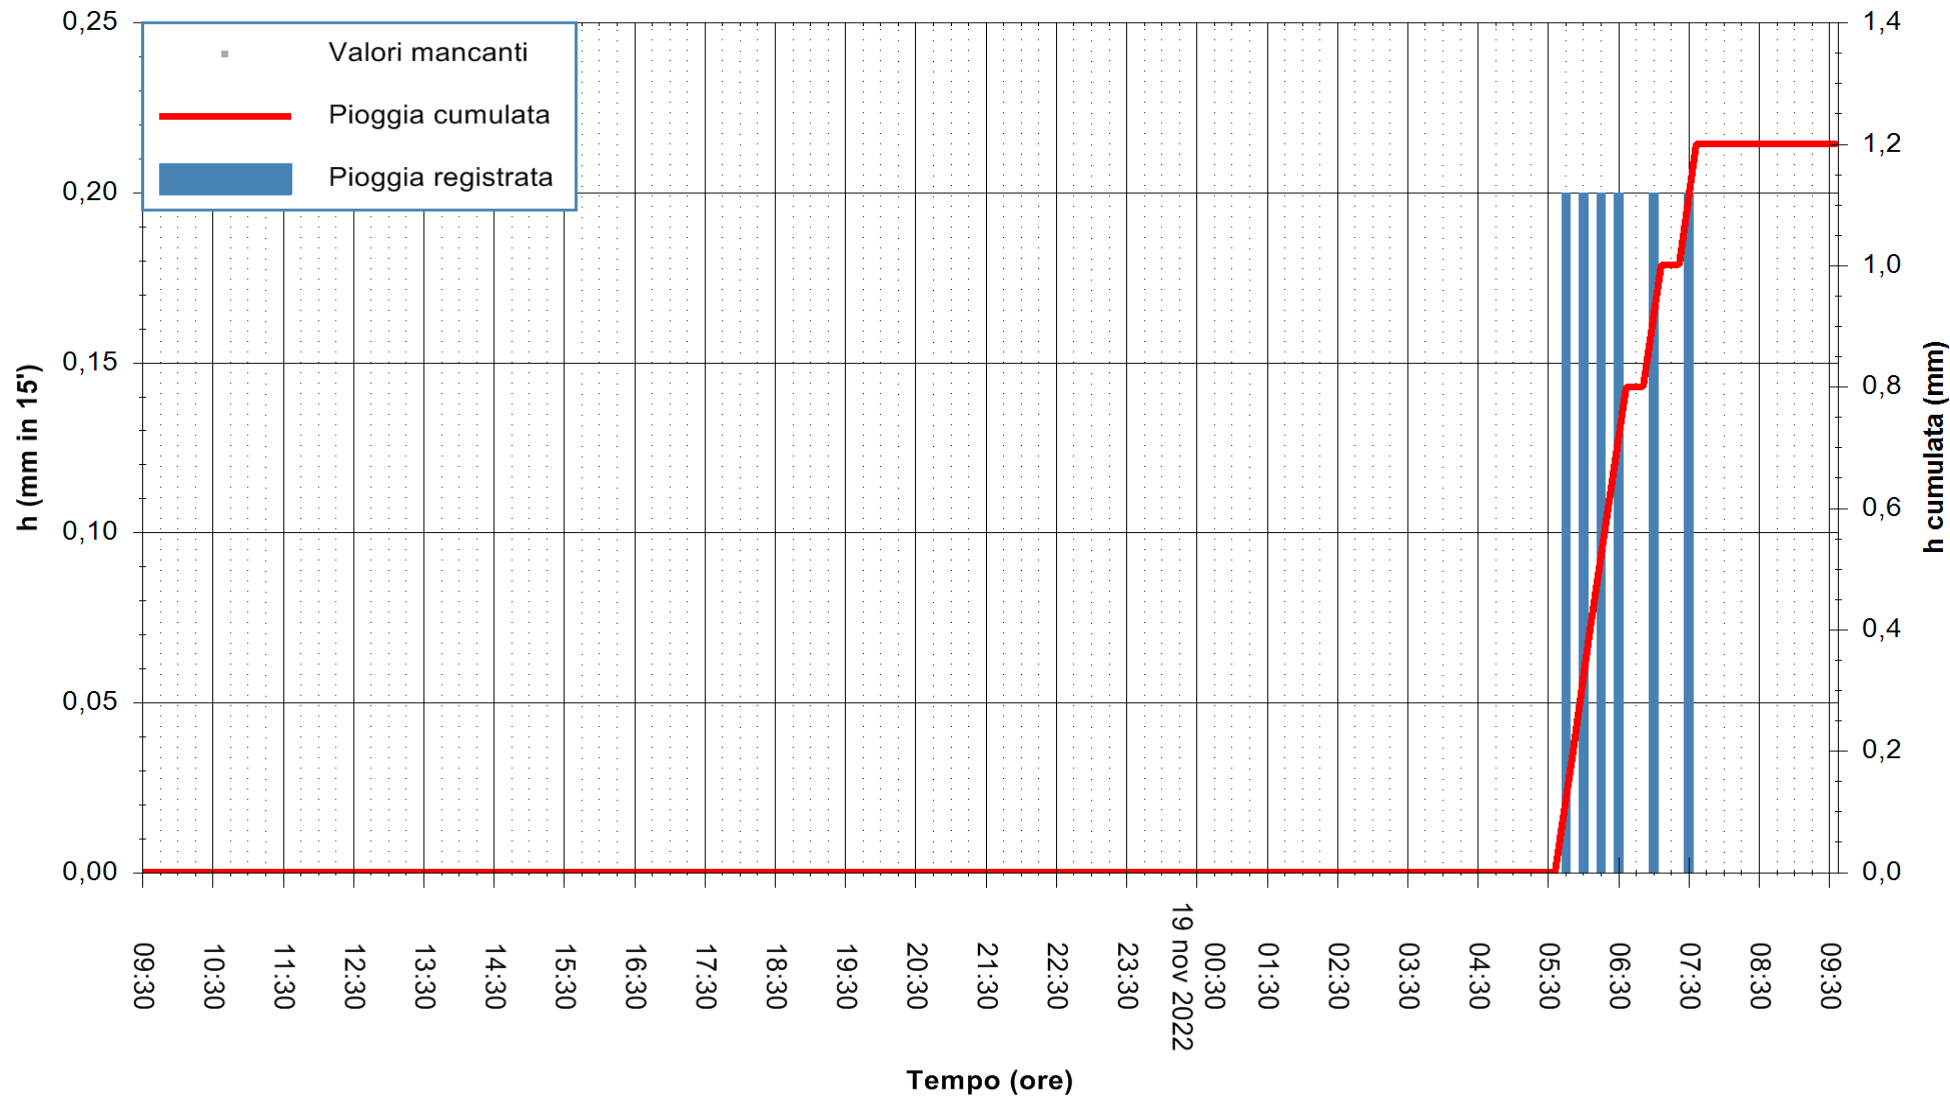

REGIONE AUTÒNOMA DE SARDIGNA
REGIONE AUTONOMA DELLA SARDEGNA

Stazione pluviometrica Fluminimannu a Decimomannu
 Area DECIMOMANNU
 Pioggia registrata nelle ultime 24 ore
 Estrazione dati delle ore 10:02 del 19/11/2022
 Ultimo dato disponibile: 01/01/0001 alle 00:00