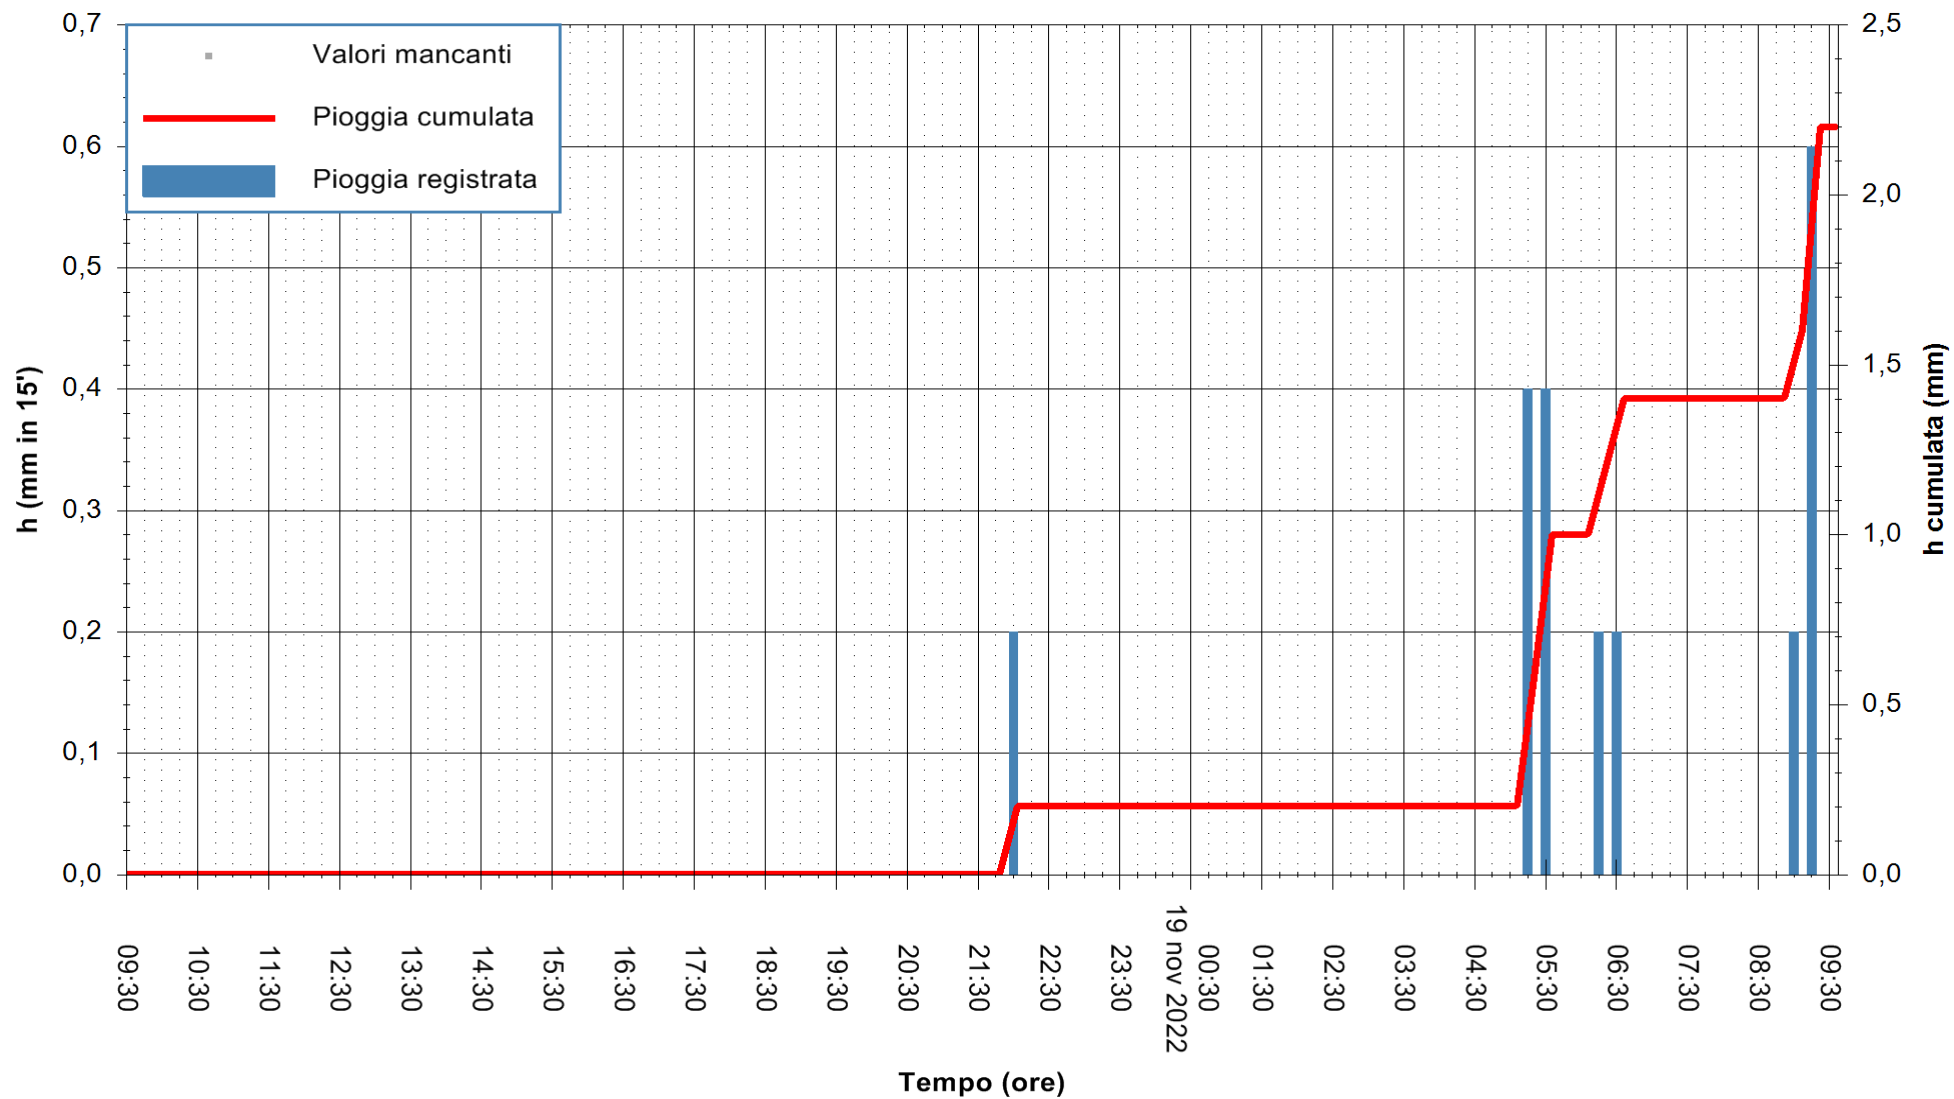

REGIONE AUTÒNOMA DE SARDIGNA
REGIONE AUTONOMA DELLA SARDEGNA

Stazione pluviometrica Fluminimannu a Decimomannu
 Area DECIMOMANNU
 Pioggia registrata nelle ultime 24 ore
 Estrazione dati delle ore 10:02 del 19/11/2022
 Ultimo dato disponibile: 01/01/0001 alle 00:00

ARPAS
 F.to il Dirigente Responsabile
 Dott. Giuseppe Bianco

REGIONE AUTONOMA DE SARDIGNA
 REGIONE AUTONOMA DELLA SARDEGNA

Stazione pluviometrica Villasor
Area IS ARENAS
Pioggia registrata nelle ultime 24 ore
Estrazione dati delle ore 10:02 del 19/11/2022
Ultimo dato disponibile: 19/11/2022 alle 09:40

ARPAS
F.to il Dirigente Responsabile
Dott. Giuseppe Bianco

REGIONE AUTÒNOMA DE SARDIGNA
REGIONE AUTONOMA DELLA SARDEGNA

Stazione pluviometrica Tempio
 Area CUSSEDDU
 Pioggia registrata nelle ultime 24 ore
 Estrazione dati delle ore 10:02 del 19/11/2022
 Ultimo dato disponibile: 19/11/2022 alle 09:45