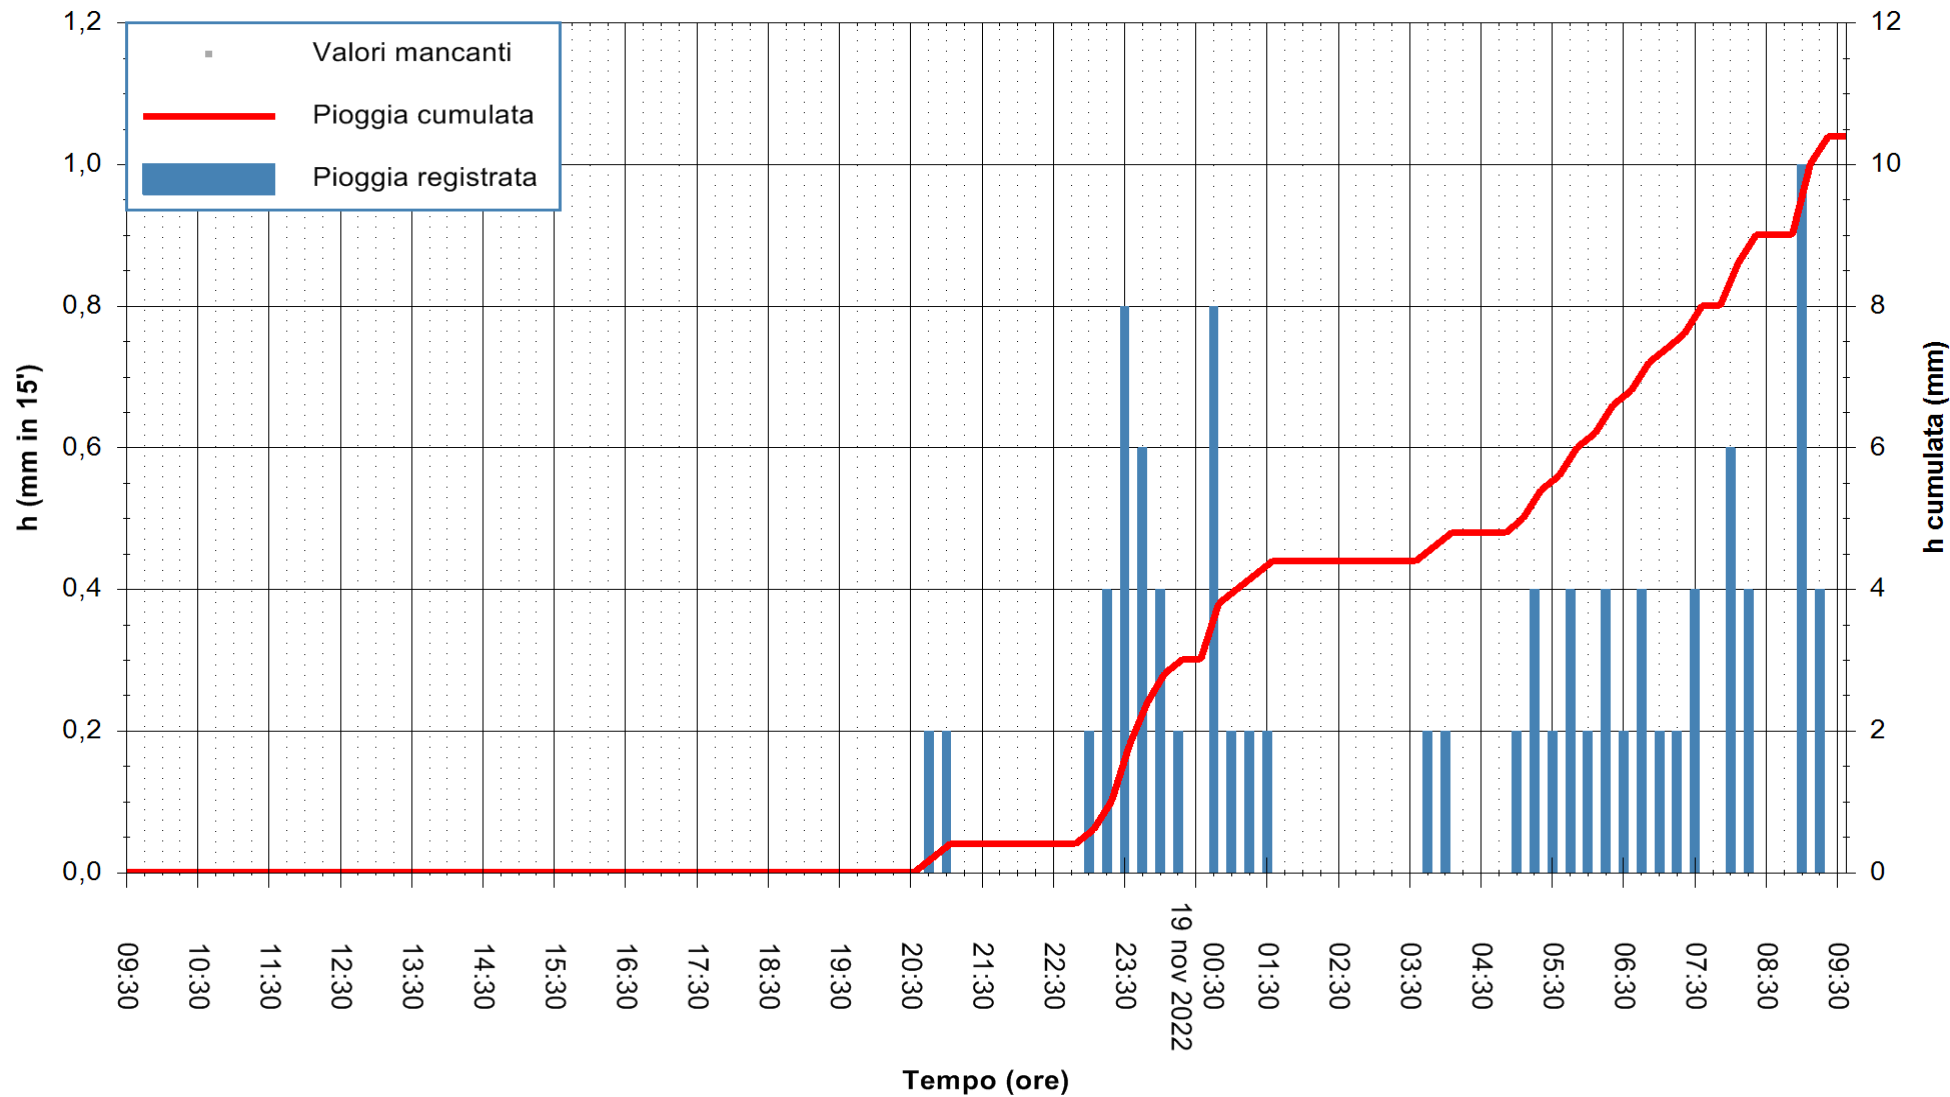

ARPAS
F.to il Dirigente Responsabile
Dott. Giuseppe Bianco

REGIONE AUTÒNOMA DE SARDIGNA
REGIONE AUTONOMA DELLA SARDEGNA

Stazione pluviometrica Tirso a rifornitore Tirso
 Area CANTONIERA DEL TIRSO
 Pioggia registrata nelle ultime 24 ore
 Estrazione dati delle ore 10:02 del 19/11/2022
 Ultimo dato disponibile: 19/11/2022 alle 09:45