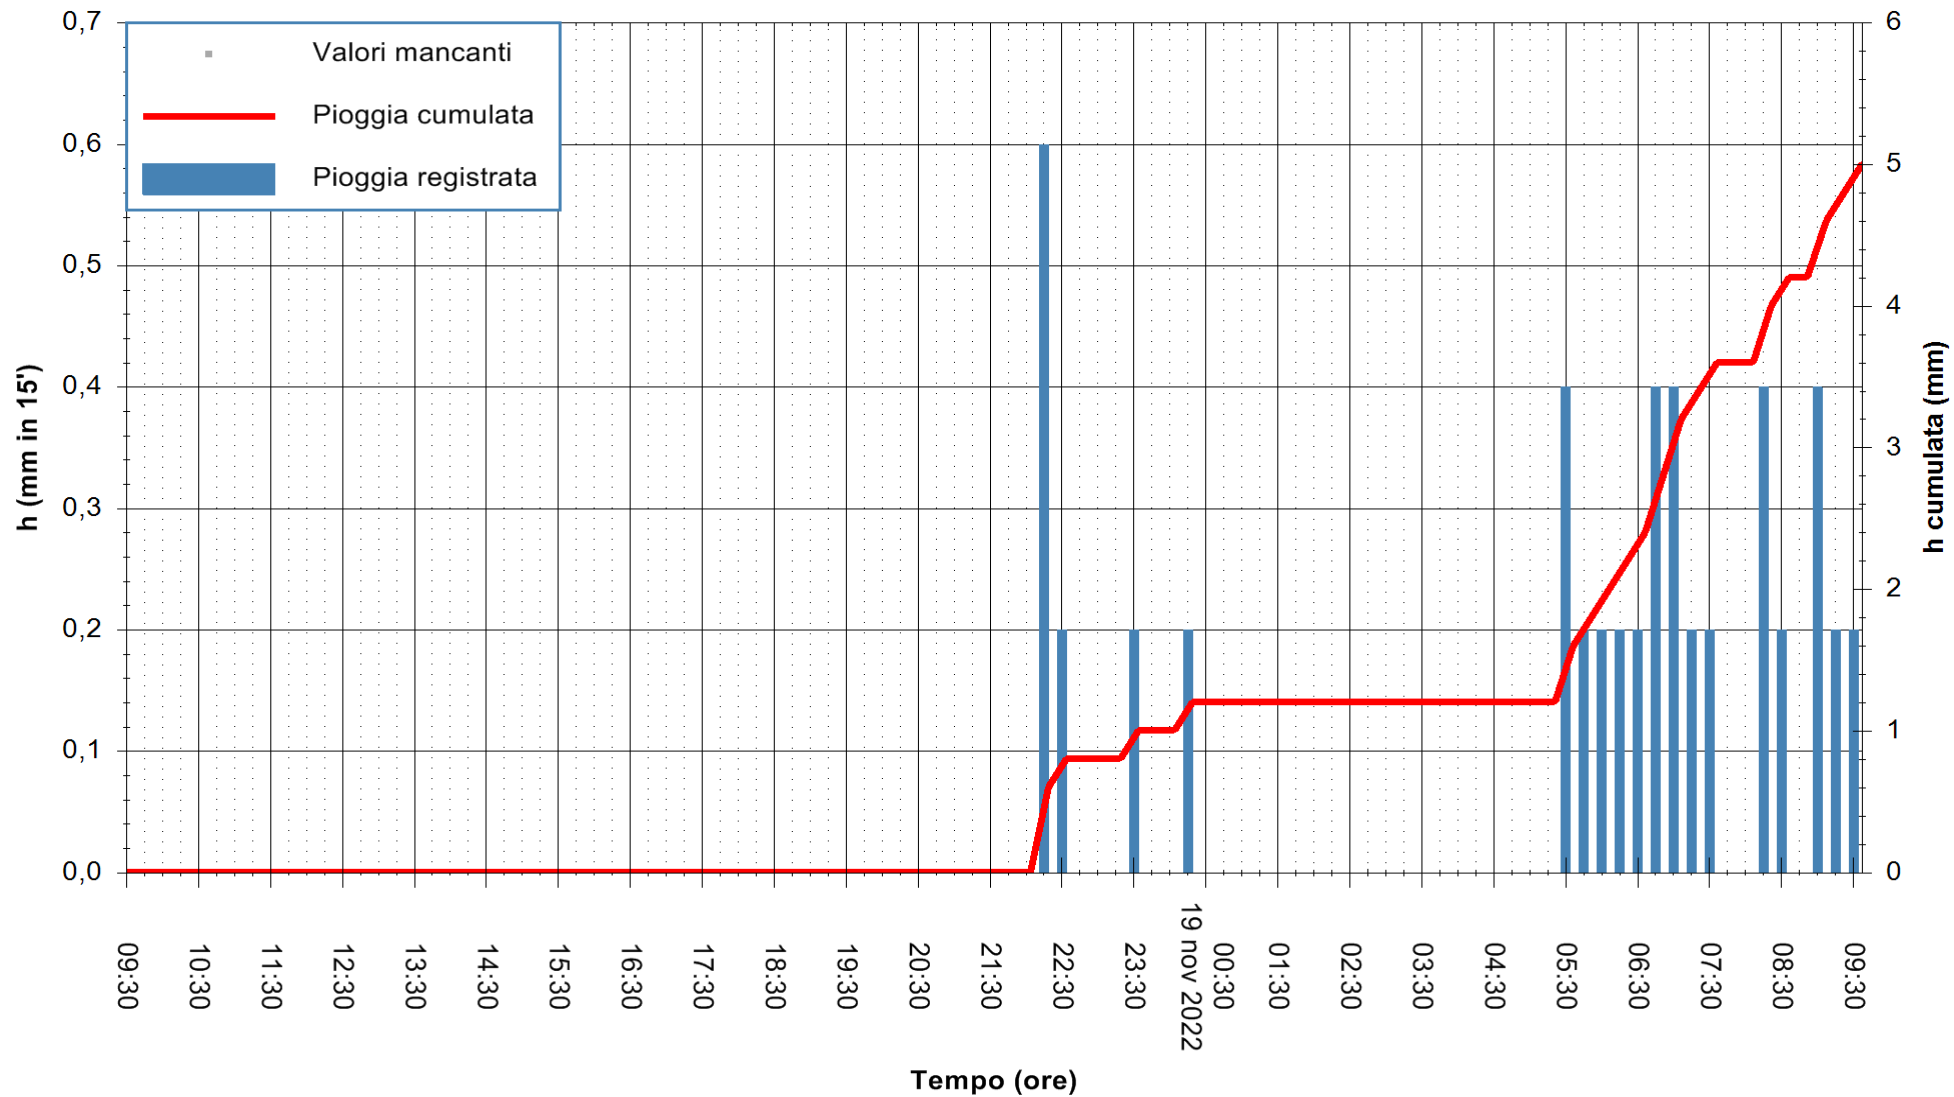

Stazione pluviometrica Mamone
Area MAMONE
Pioggia registrata nelle ultime 24 ore
Estrazione dati delle ore 10:02 del 19/11/2022
Ultimo dato disponibile: 19/11/2022 alle 09:50

ARPAS
F.to il Dirigente Responsabile
Dott. Giuseppe Bianco

REGIONE AUTÒNOMA DE SARDIGNA
REGIONE AUTONOMA DELLA SARDEGNA