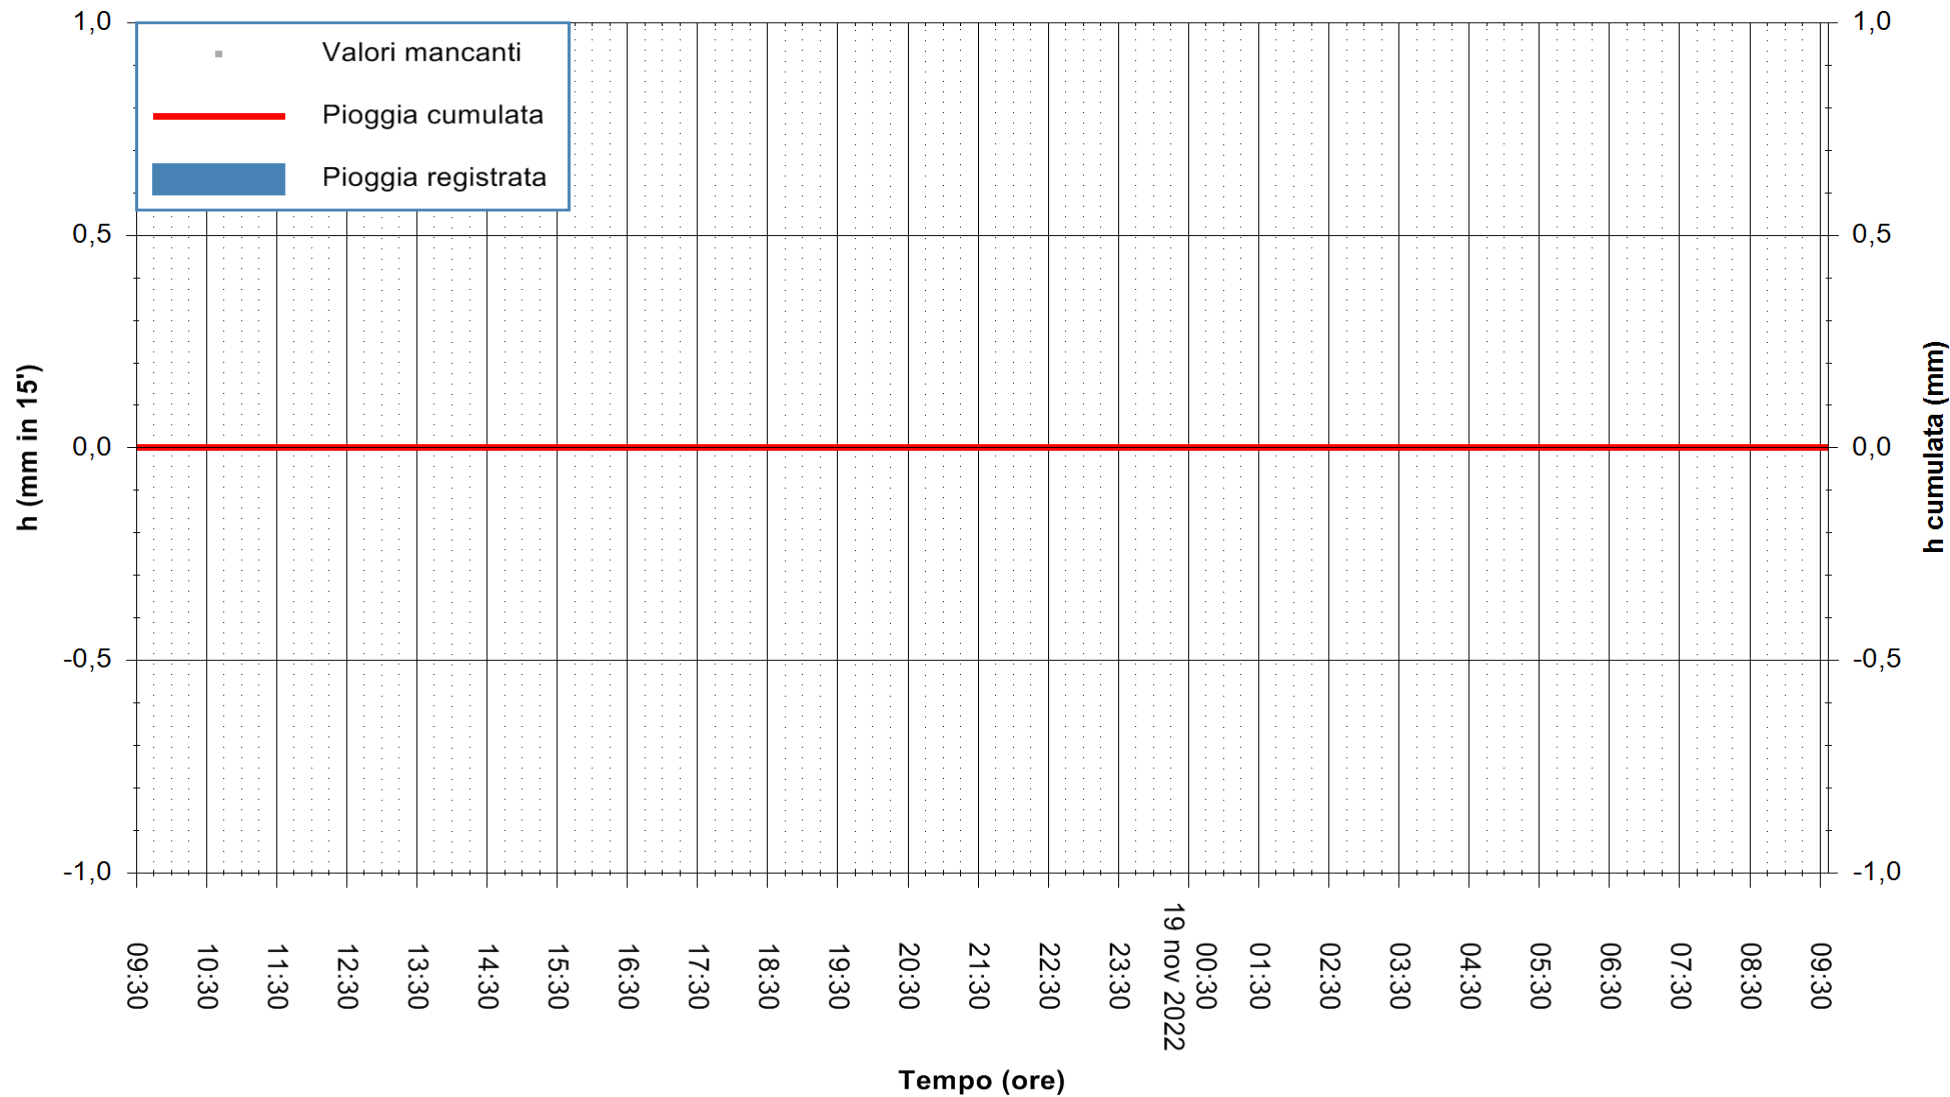

Stazione pluviometrica Baunei
Area CAMPO SPORTIVO
Pioggia registrata nelle ultime 24 ore
Estrazione dati delle ore 10:02 del 19/11/2022
Ultimo dato disponibile: 19/11/2022 alle 09:48

ARPAS
F.to il Dirigente Responsabile
Dott. Giuseppe Bianco

REGIONE AUTONOMA DE SARDIGNA
REGIONE AUTONOMA DELLA SARDEGNA