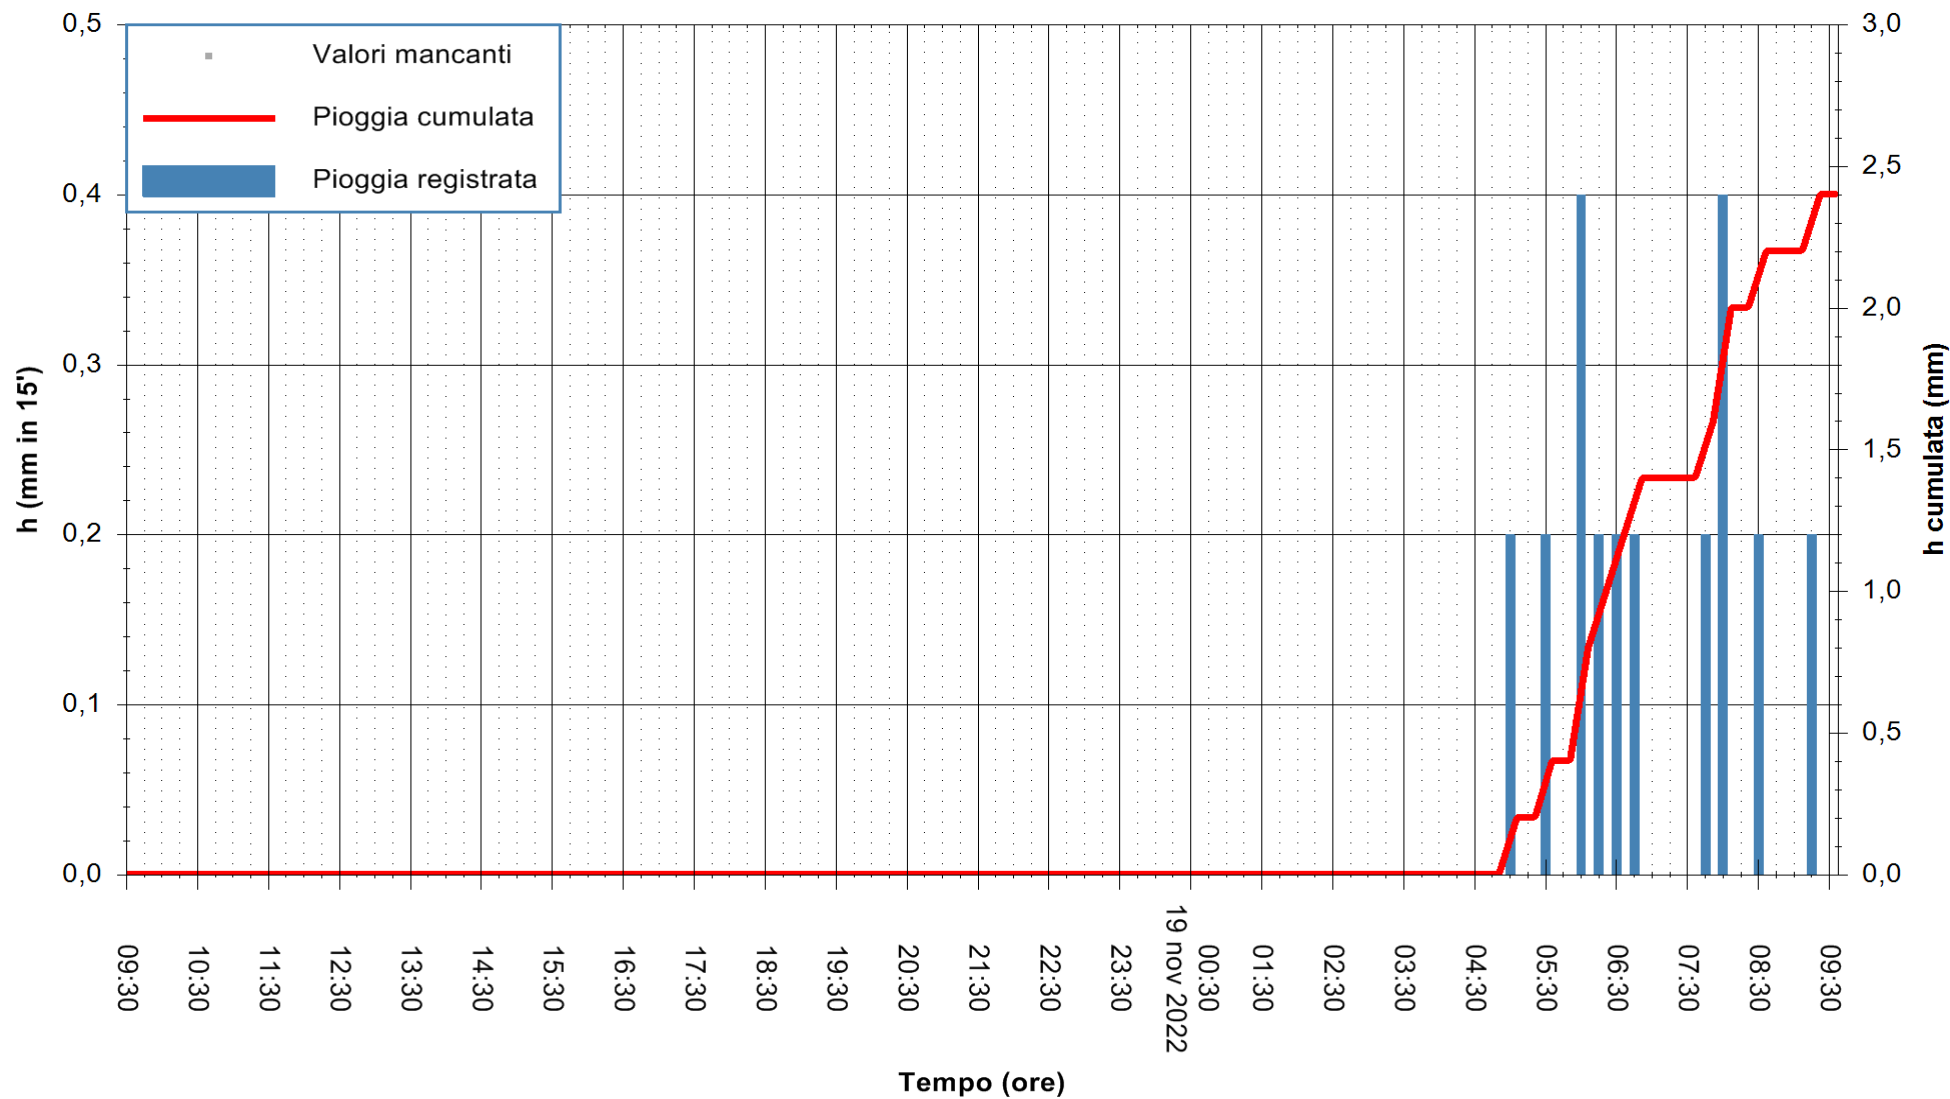

ARPAS
F.to il Dirigente Responsabile
Dott. Giuseppe Bianco

REGIONE AUTÒNOMA DE SARDIGNA
REGIONE AUTONOMA DELLA SARDEGNA

Stazione pluviometrica Tirso a rifornitore Tirso
 Area CANTONIERA DEL TIRSO
 Pioggia registrata nelle ultime 24 ore
 Estrazione dati delle ore 10:02 del 19/11/2022
 Ultimo dato disponibile: 19/11/2022 alle 09:45