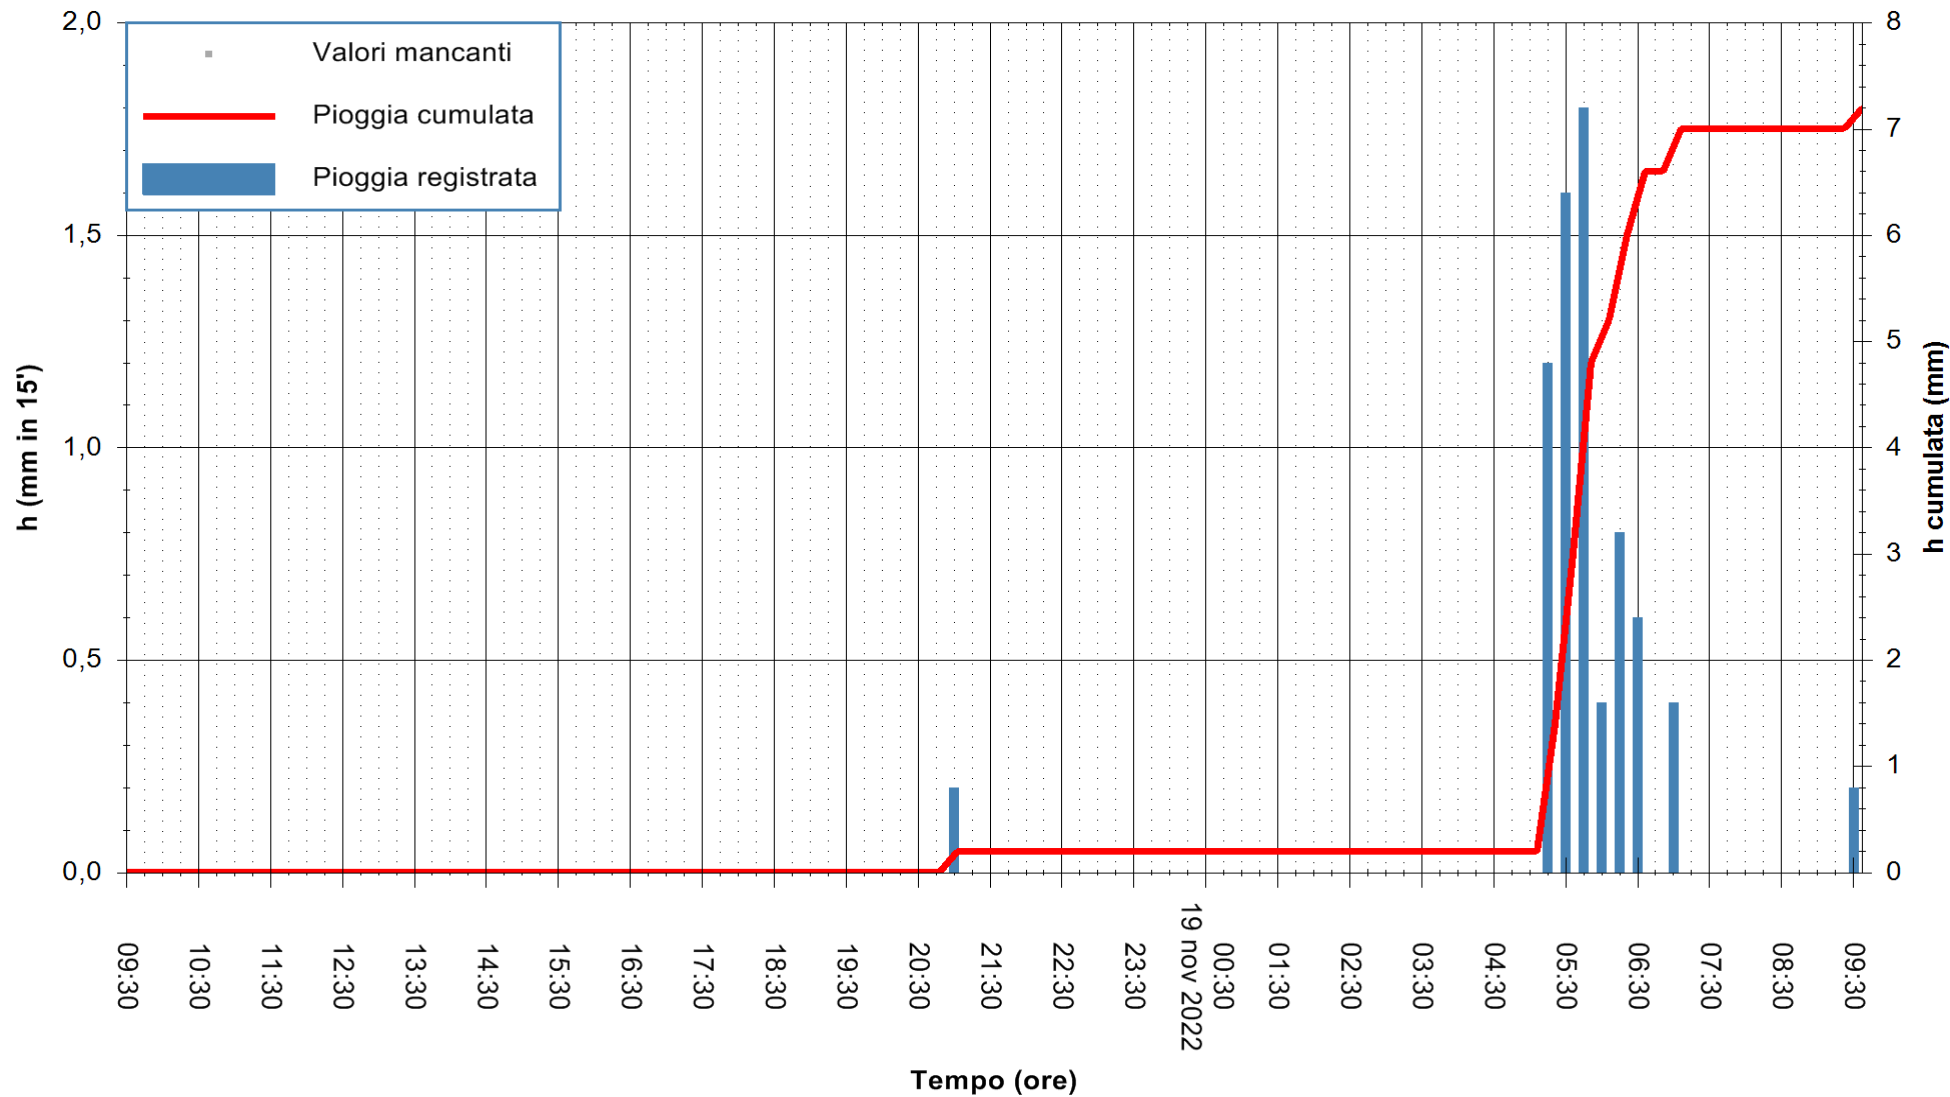

REGIONE AUTÒNOMA DE SARDIGNA
REGIONE AUTONOMA DELLA SARDEGNA

Stazione pluviometrica Fluminimannu a Decimomannu
 Area DECIMOMANNU
 Pioggia registrata nelle ultime 24 ore
 Estrazione dati delle ore 10:02 del 19/11/2022
 Ultimo dato disponibile: 01/01/0001 alle 00:00

ARPAS
 F.to il Dirigente Responsabile
 Dott. Giuseppe Bianco

REGIONE AUTONOMA DE SARDIGNA
 REGIONE AUTONOMA DELLA SARDEGNA

Stazione pluviometrica Villasor
Area IS ARENAS
Pioggia registrata nelle ultime 24 ore
Estrazione dati delle ore 10:02 del 19/11/2022
Ultimo dato disponibile: 19/11/2022 alle 09:40

ARPAS
F.to il Dirigente Responsabile
Dott. Giuseppe Bianco

REGIONE AUTÒNOMA DE SARDIGNA
REGIONE AUTONOMA DELLA SARDEGNA

Stazione pluviometrica Tempio
 Area CUSSEDDU
 Pioggia registrata nelle ultime 24 ore
 Estrazione dati delle ore 10:02 del 19/11/2022
 Ultimo dato disponibile: 19/11/2022 alle 09:45