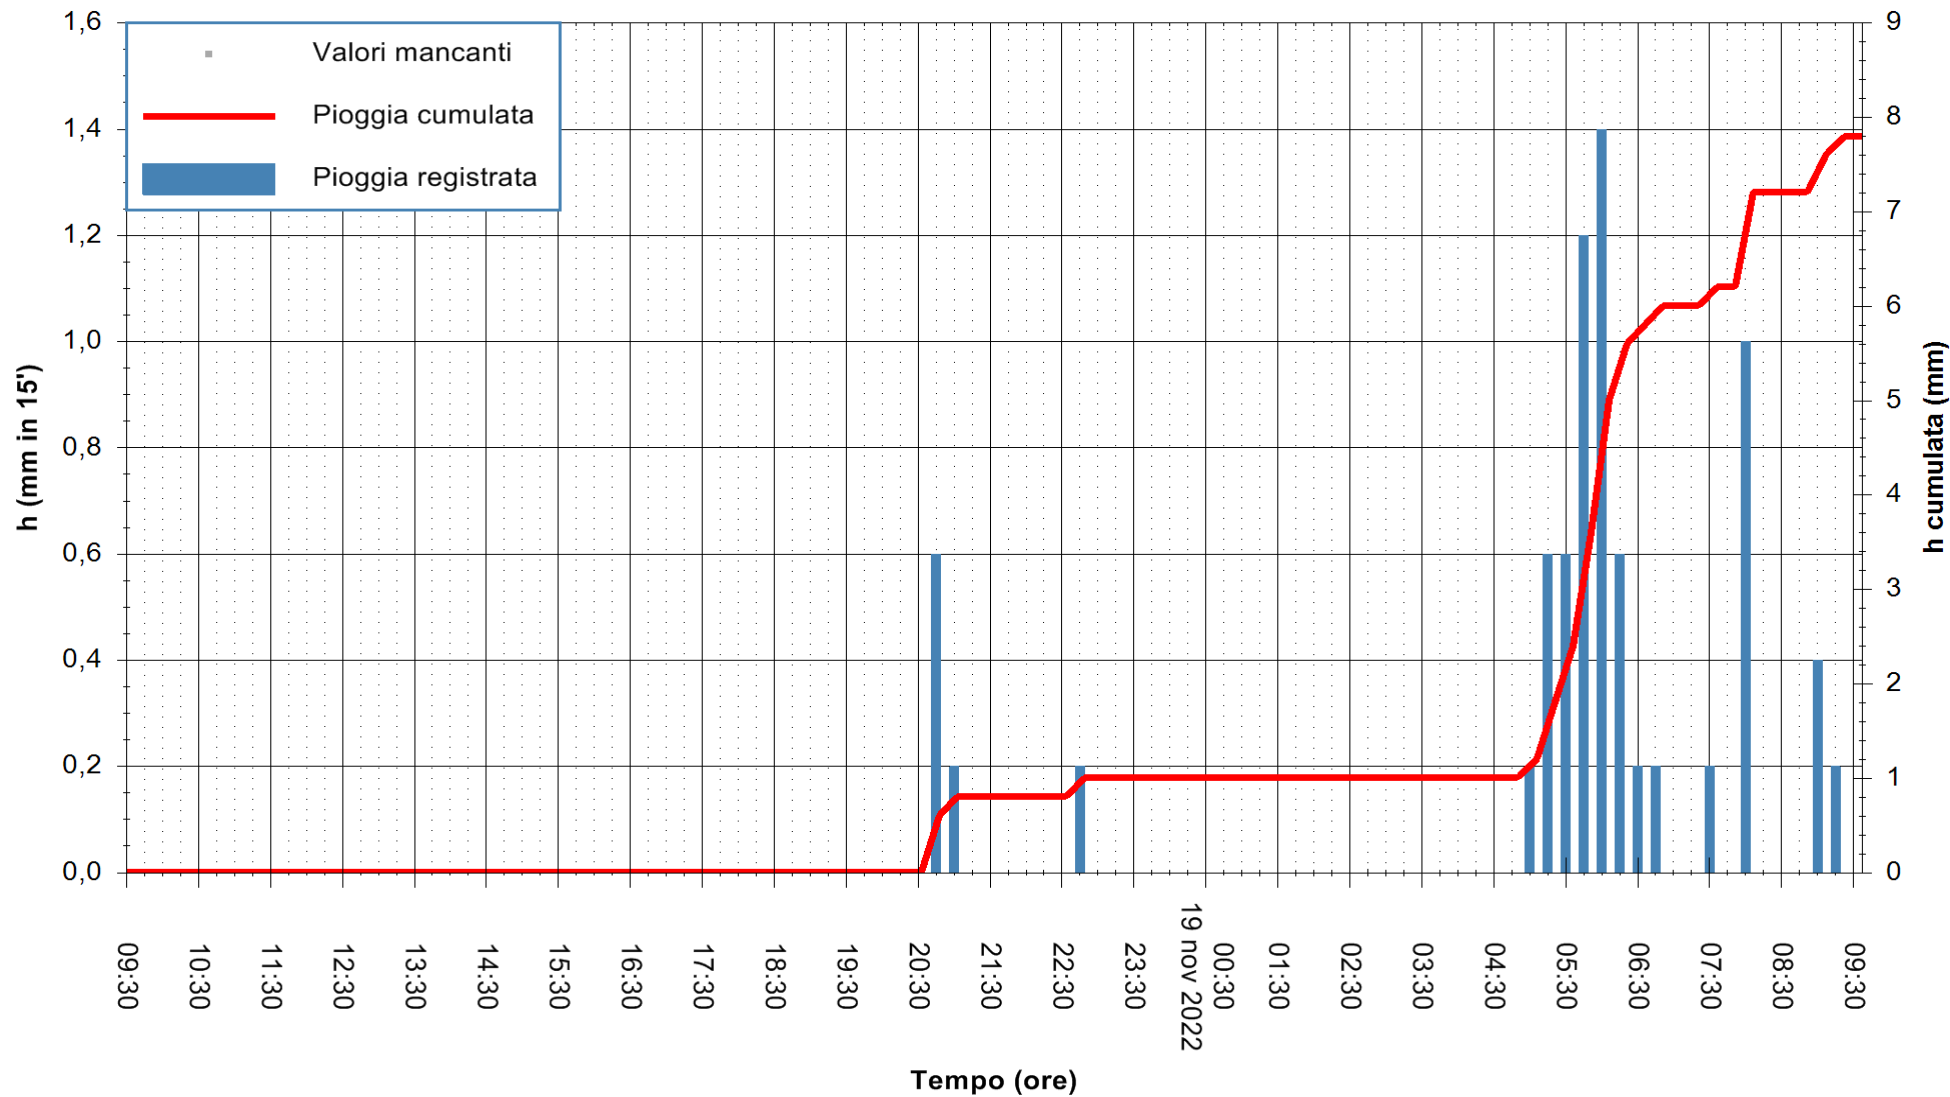

REGIONE AUTÒNOMA DE SARDIGNA
REGIONE AUTONOMA DELLA SARDEGNA

Stazione pluviometrica Fluminimannu a Decimomannu
 Area DECIMOMANNU
 Pioggia registrata nelle ultime 24 ore
 Estrazione dati delle ore 10:02 del 19/11/2022
 Ultimo dato disponibile: 01/01/0001 alle 00:00

ARPAS
 F.to il Dirigente Responsabile
 Dott. Giuseppe Bianco

REGIONE AUTONOMA DE SARDIGNA
 REGIONE AUTONOMA DELLA SARDEGNA

Stazione pluviometrica Villasor
Area IS ARENAS
Pioggia registrata nelle ultime 24 ore
Estrazione dati delle ore 10:02 del 19/11/2022
Ultimo dato disponibile: 19/11/2022 alle 09:40

ARPAS
F.to il Dirigente Responsabile
Dott. Giuseppe Bianco

REGIONE AUTÒNOMA DE SARDIGNA
REGIONE AUTONOMA DELLA SARDEGNA

Stazione pluviometrica Tempio
 Area CUSSEDDU
 Pioggia registrata nelle ultime 24 ore
 Estrazione dati delle ore 10:02 del 19/11/2022
 Ultimo dato disponibile: 19/11/2022 alle 09:45