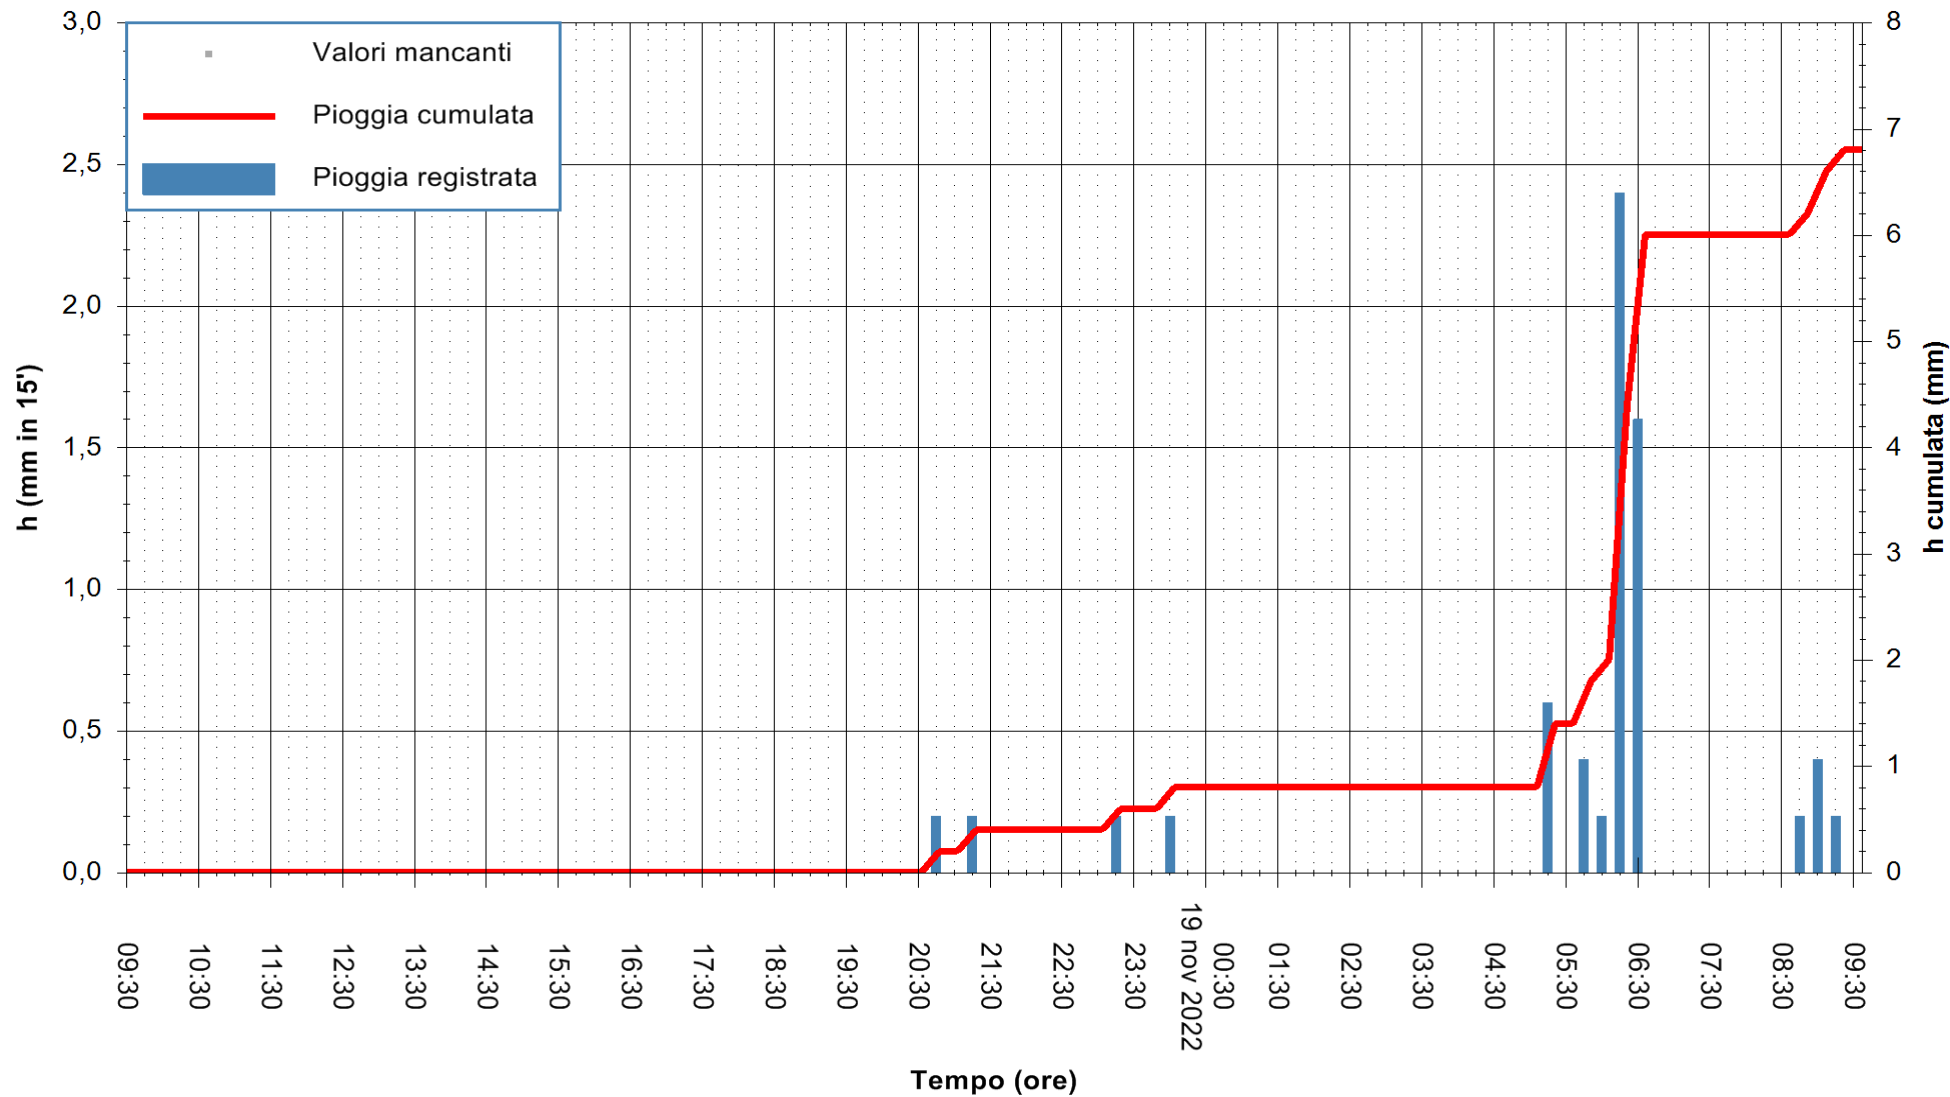

REGIONE AUTÒNOMA DE SARDIGNA
REGIONE AUTONOMA DELLA SARDEGNA

Stazione pluviometrica Fluminimannu a Decimomannu
 Area DECIMOMANNU
 Pioggia registrata nelle ultime 24 ore
 Estrazione dati delle ore 10:02 del 19/11/2022
 Ultimo dato disponibile: 01/01/0001 alle 00:00

ARPAS
 F.to il Dirigente Responsabile
 Dott. Giuseppe Bianco

REGIONE AUTONOMA DE SARDIGNA
 REGIONE AUTONOMA DELLA SARDEGNA

Stazione pluviometrica Villasor
Area IS ARENAS
Pioggia registrata nelle ultime 24 ore
Estrazione dati delle ore 10:02 del 19/11/2022
Ultimo dato disponibile: 19/11/2022 alle 09:40

ARPAS
F.to il Dirigente Responsabile
Dott. Giuseppe Bianco

REGIONE AUTÒNOMA DE SARDIGNA
REGIONE AUTONOMA DELLA SARDEGNA

Stazione pluviometrica Tempio
 Area CUSSEDDU
 Pioggia registrata nelle ultime 24 ore
 Estrazione dati delle ore 10:02 del 19/11/2022
 Ultimo dato disponibile: 19/11/2022 alle 09:45