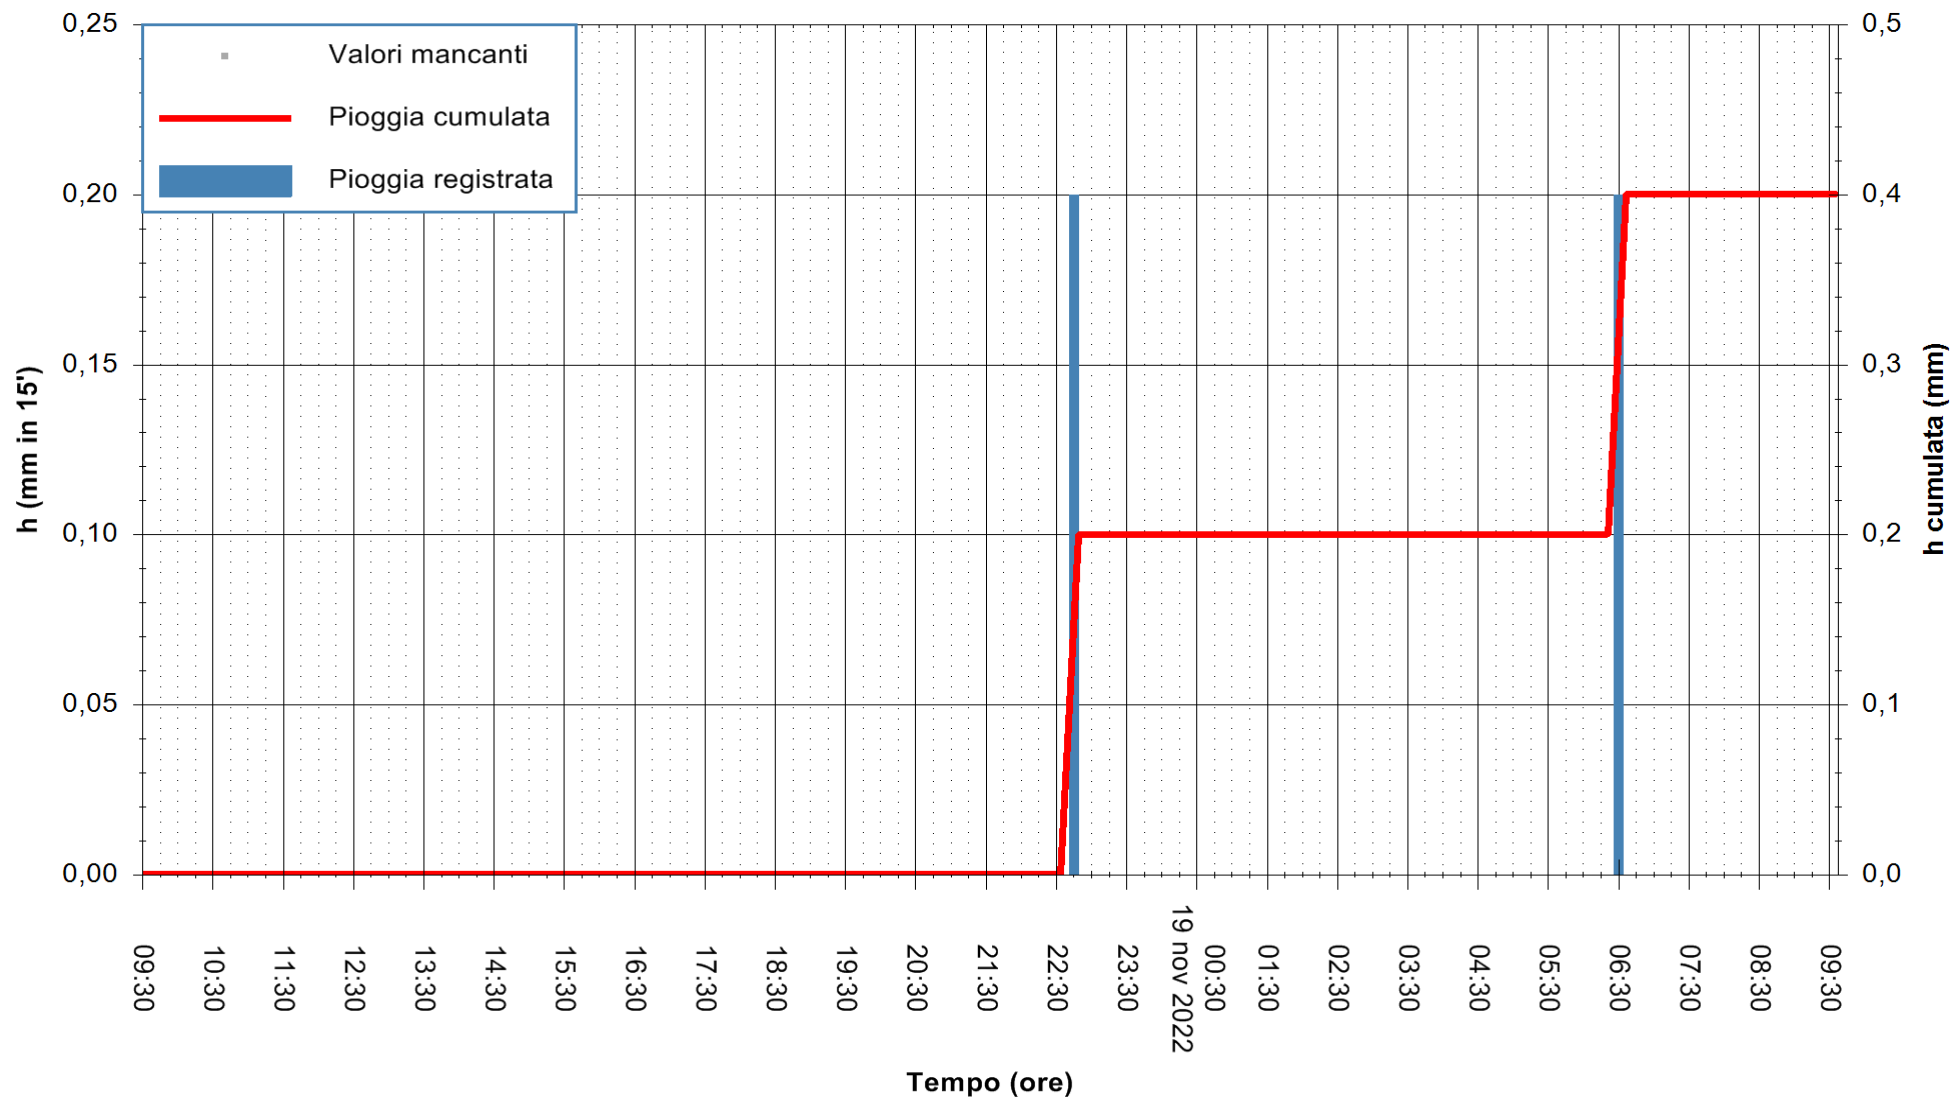

Stazione pluviometrica Isca Rena
Area ISCA RENA
Pioggia registrata nelle ultime 24 ore
Estrazione dati delle ore 10:02 del 19/11/2022
Ultimo dato disponibile: 19/11/2022 alle 09:54

ARPAS
F.to il Dirigente Responsabile
Dott. Giuseppe Bianco

REGIONE AUTÒNOMA DE SARDIGNA
REGIONE AUTONOMA DELLA SARDEGNA

Stazione pluviometrica Fluminimannu a Decimomannu
 Area DECIMOMANNU
 Pioggia registrata nelle ultime 24 ore
 Estrazione dati delle ore 10:02 del 19/11/2022
 Ultimo dato disponibile: 01/01/0001 alle 00:00