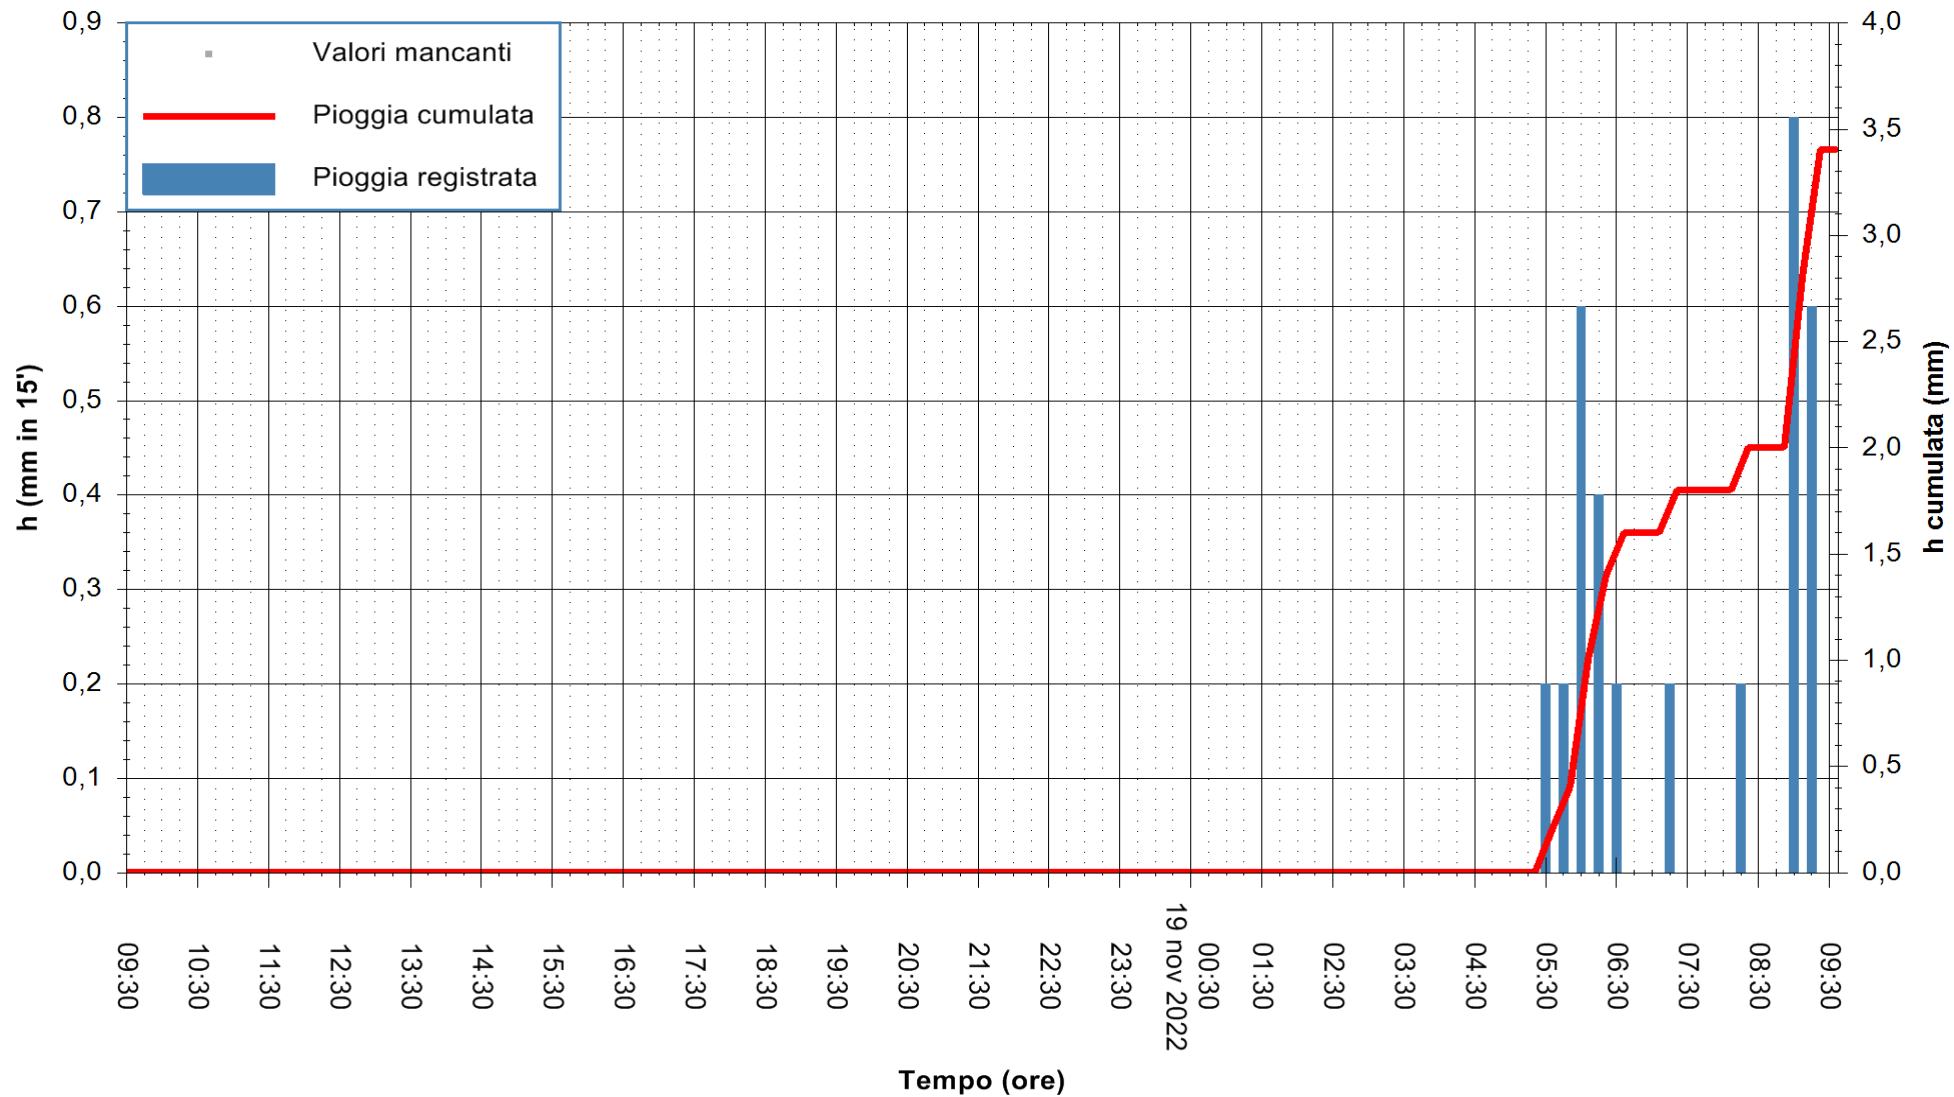

ARPAS
F.to il Dirigente Responsabile
Dott. Giuseppe Bianco

REGIONE AUTÒNOMA DE SARDIGNA
REGIONE AUTONOMA DELLA SARDEGNA

Stazione pluviometrica Tirso a rifornitore Tirso
 Area CANTONIERA DEL TIRSO
 Pioggia registrata nelle ultime 24 ore
 Estrazione dati delle ore 10:02 del 19/11/2022
 Ultimo dato disponibile: 19/11/2022 alle 09:45