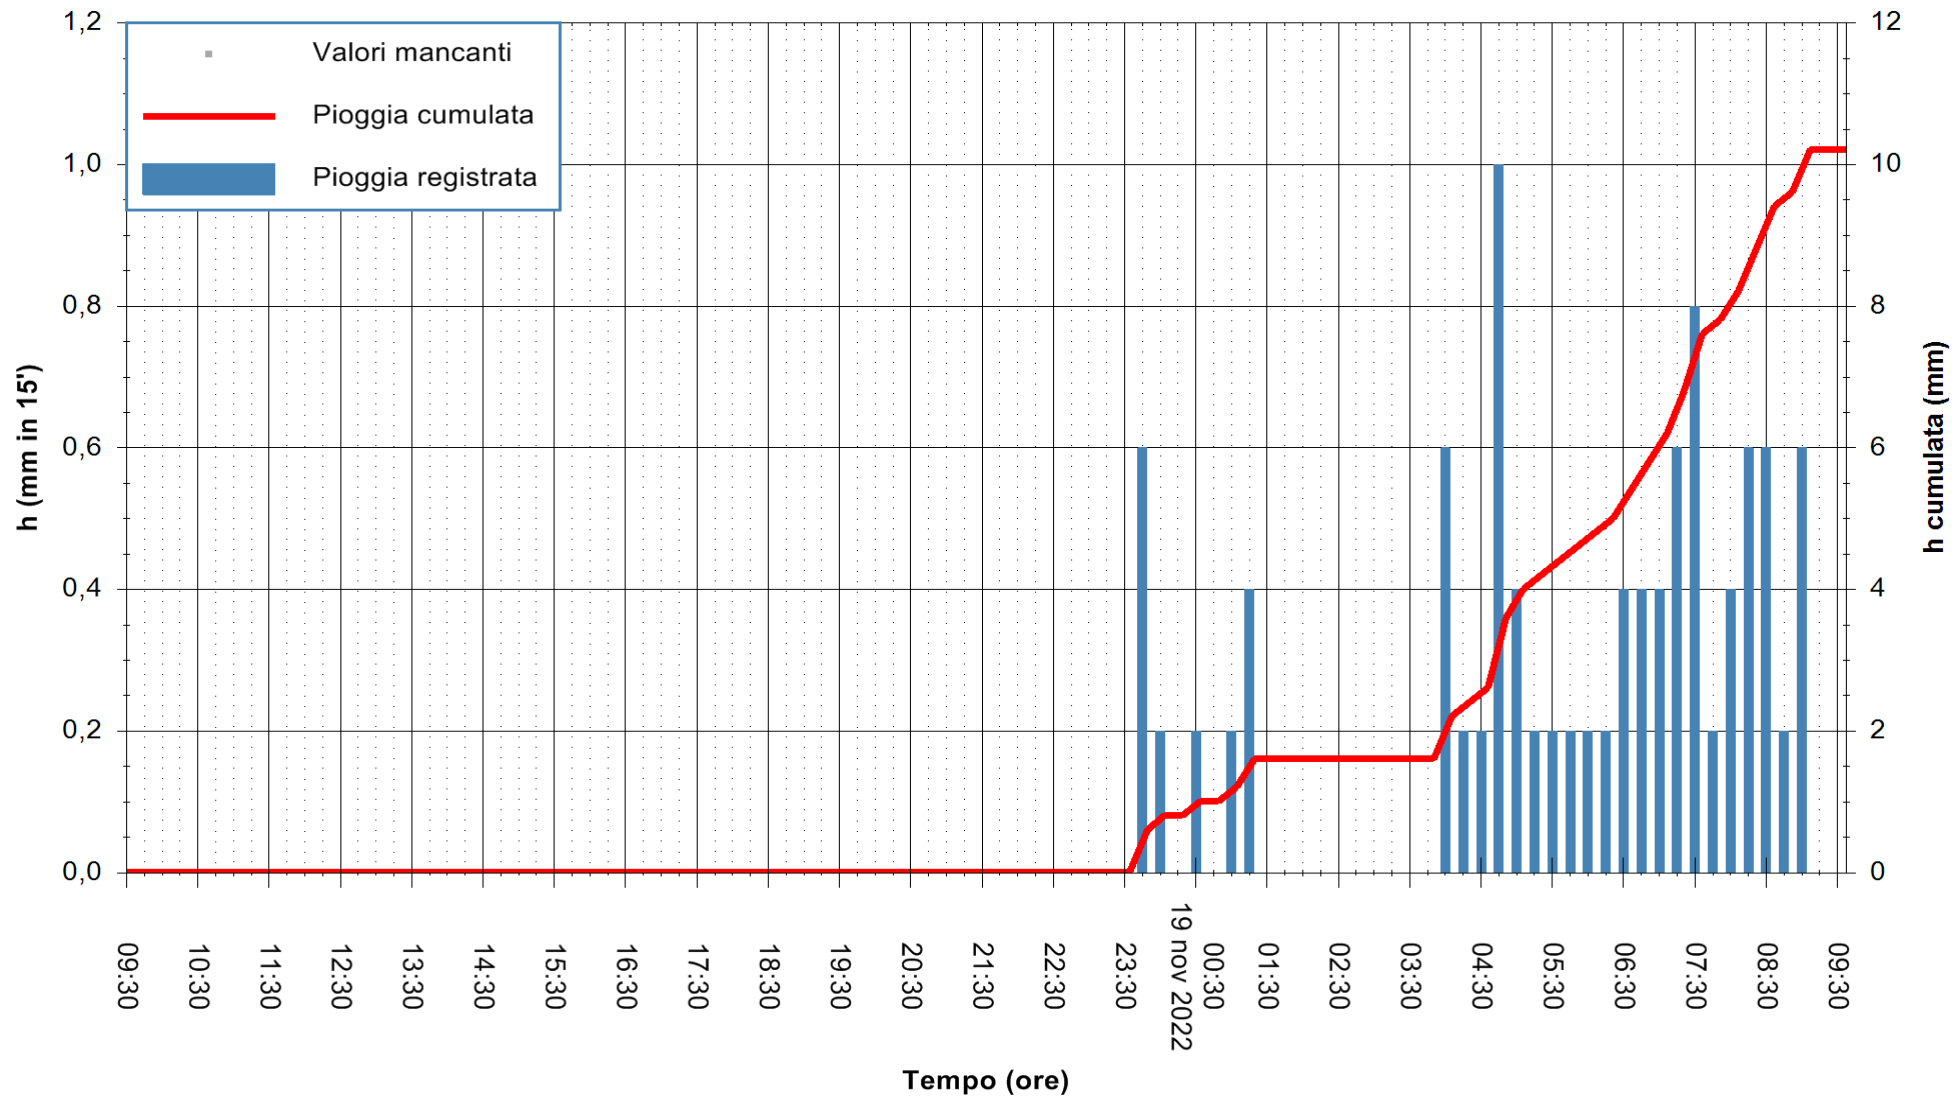

ARPAS
 F.to il Dirigente Responsabile
 Dott. Giuseppe Bianco

REGIONE AUTÒNOMA DE SARDIGNA
 REGIONE AUTONOMA DELLA SARDEGNA

Stazione pluviometrica Baunei
Area CAMPO SPORTIVO
Pioggia registrata nelle ultime 24 ore
Estrazione dati delle ore 10:02 del 19/11/2022
Ultimo dato disponibile: 19/11/2022 alle 09:48