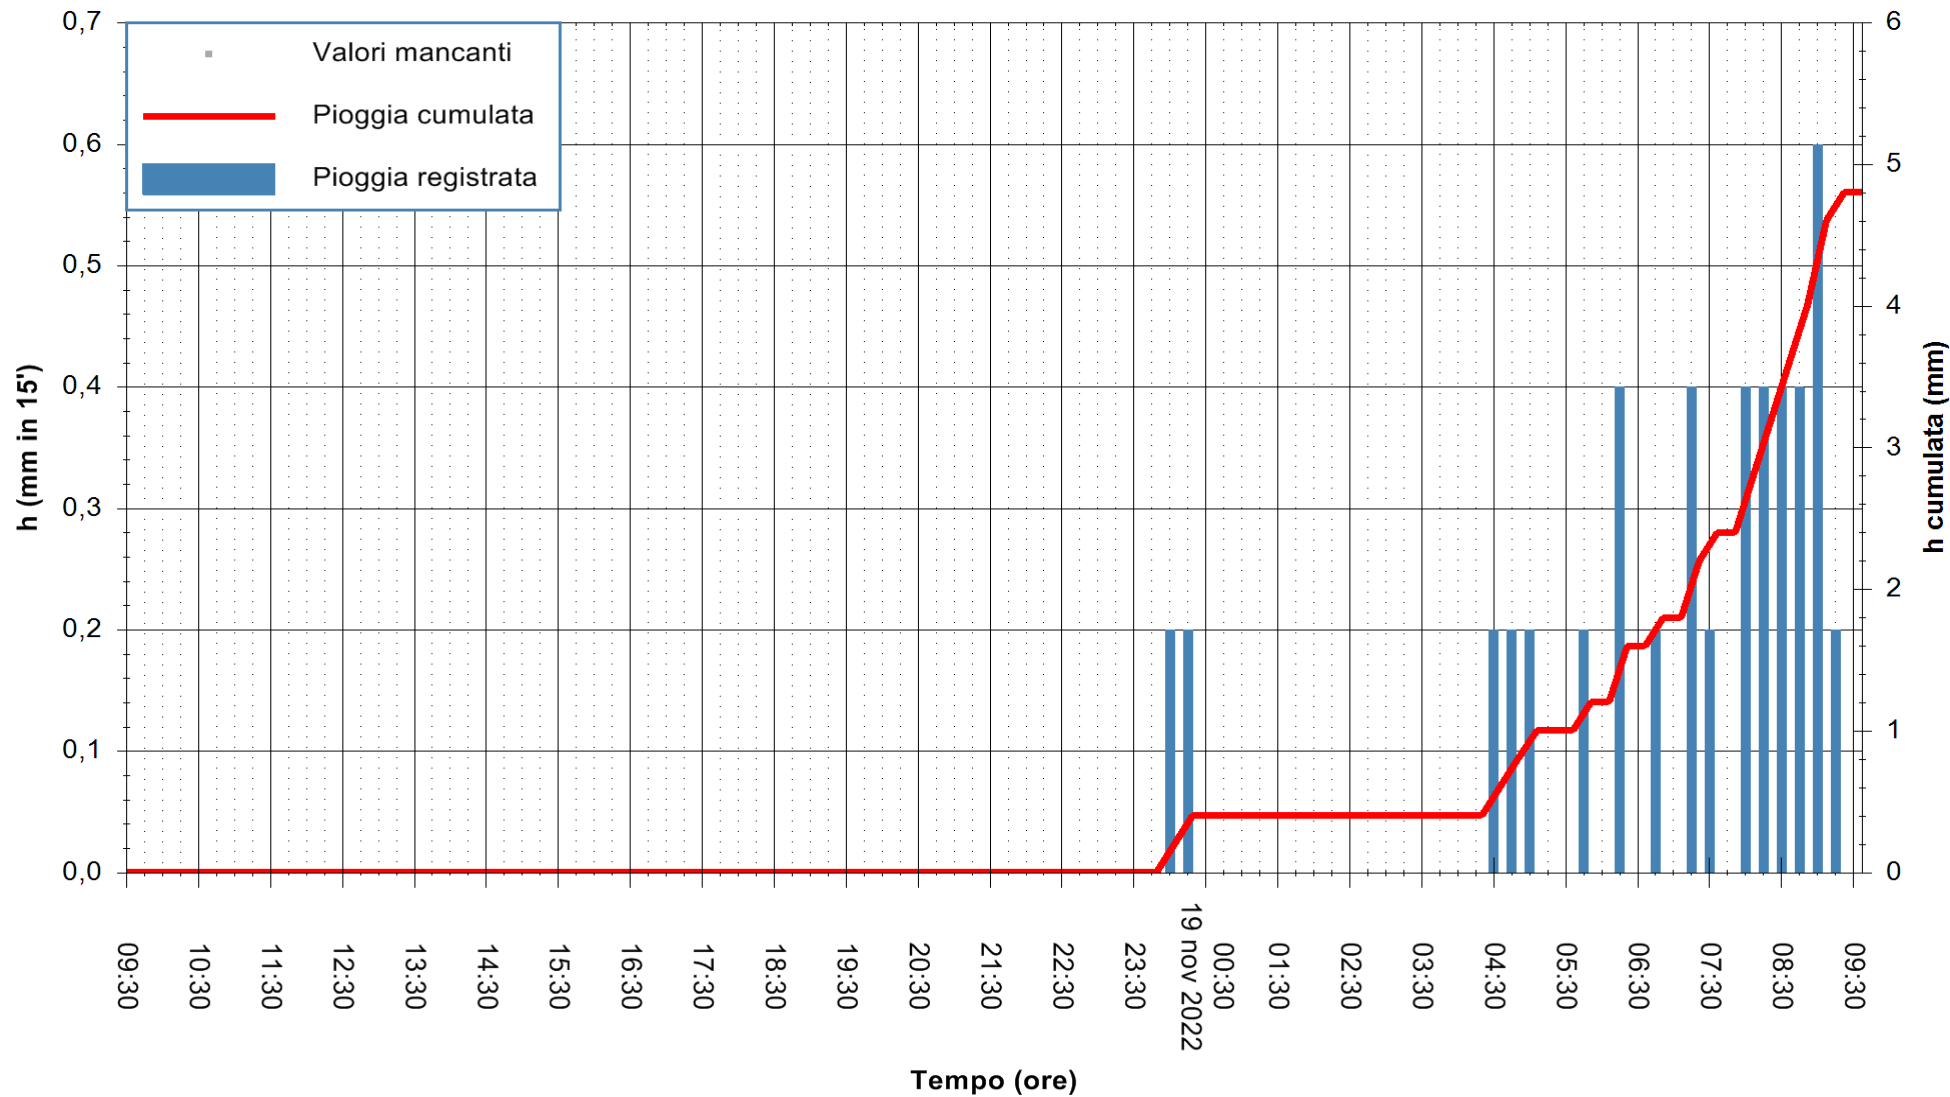

Stazione pluviometrica Ossoni
Area MONTE OSSONI
Pioggia registrata nelle ultime 24 ore
Estrazione dati delle ore 10:02 del 19/11/2022
Ultimo dato disponibile: 19/11/2022 alle 09:55

ARPAS
F.to il Dirigente Responsabile
Dott. Giuseppe Bianco

REGIONE AUTÒNOMA DE SARDIGNA
REGIONE AUTONOMA DELLA SARDEGNA