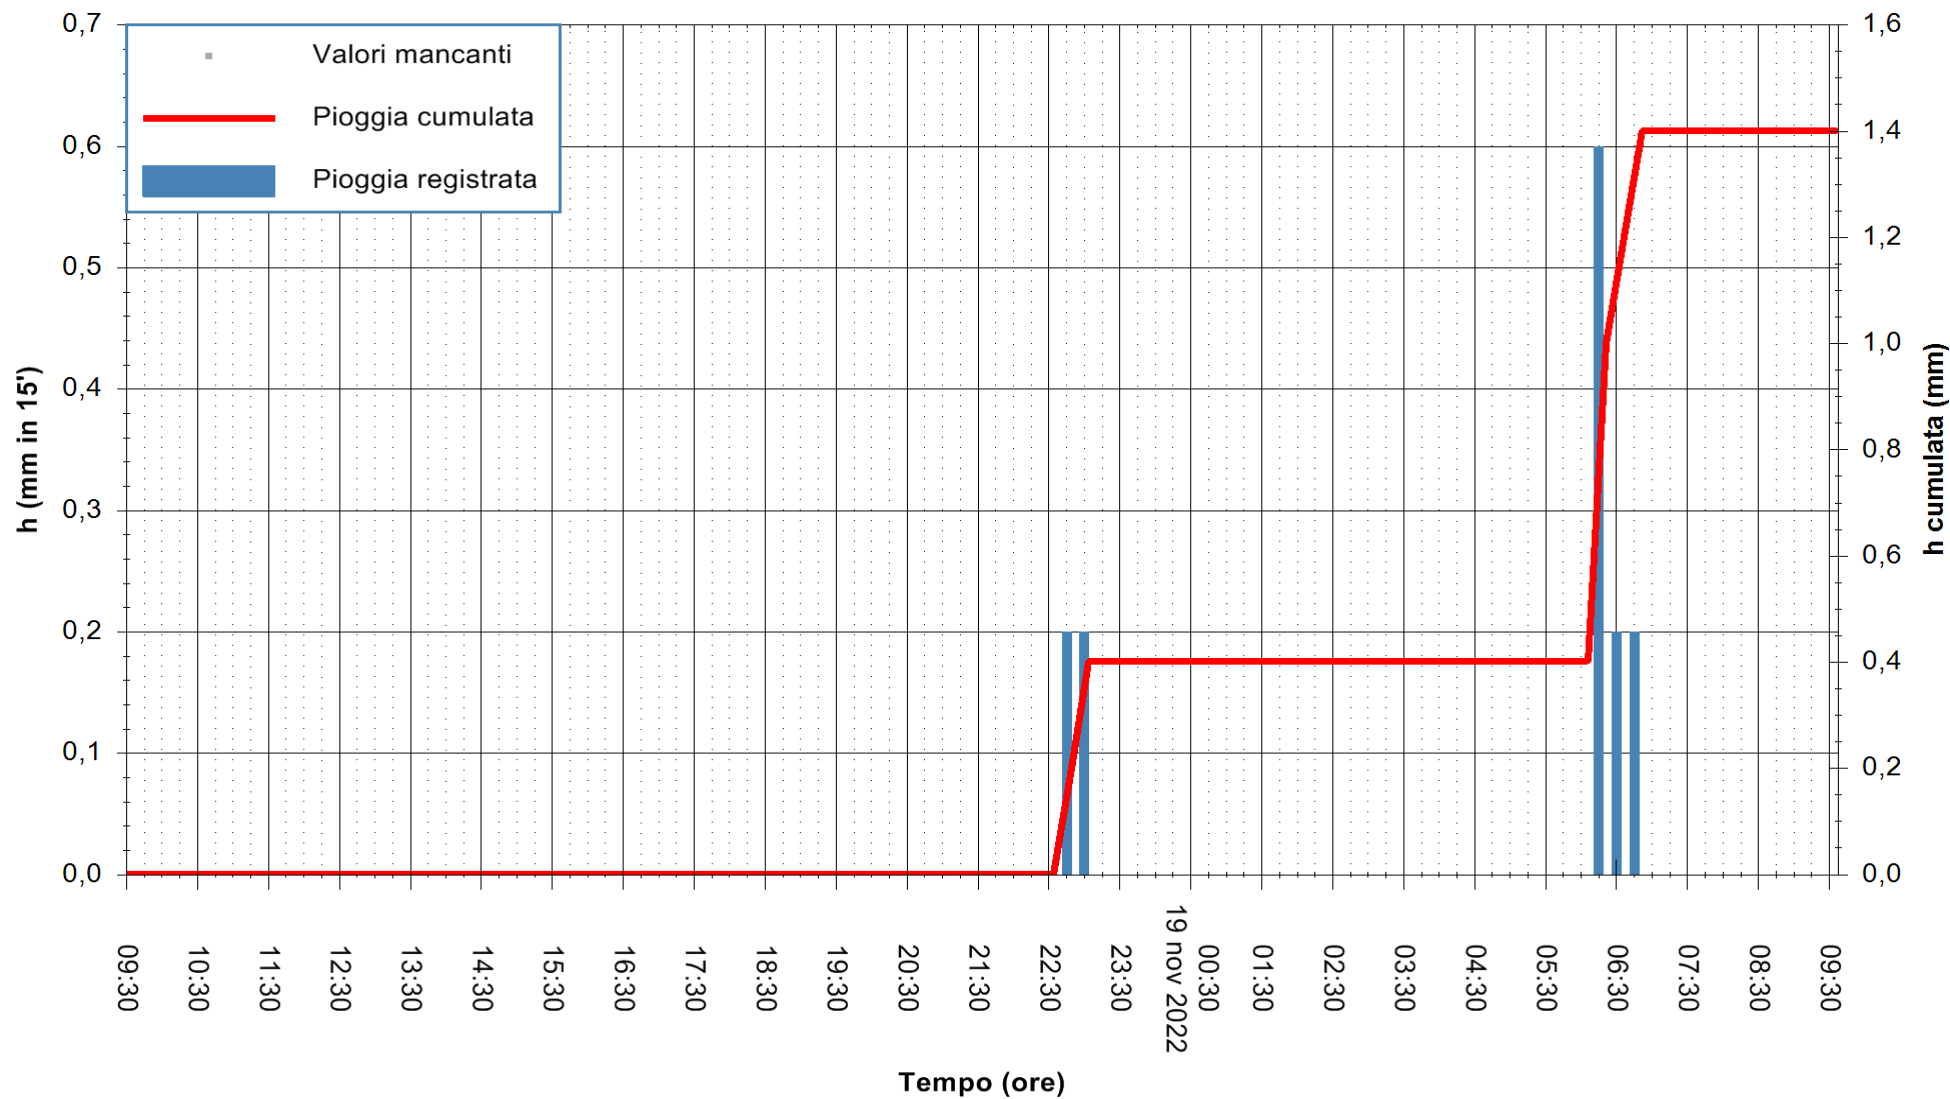

Stazione pluviometrica Isca Rena
Area ISCA RENA
Pioggia registrata nelle ultime 24 ore
Estrazione dati delle ore 10:02 del 19/11/2022
Ultimo dato disponibile: 19/11/2022 alle 09:54

ARPAS
F.to il Dirigente Responsabile
Dott. Giuseppe Bianco

REGIONE AUTÒNOMA DE SARDIGNA
REGIONE AUTONOMA DELLA SARDEGNA

Stazione pluviometrica Fluminimannu a Decimomannu
 Area DECIMOMANNU
 Pioggia registrata nelle ultime 24 ore
 Estrazione dati delle ore 10:02 del 19/11/2022
 Ultimo dato disponibile: 01/01/0001 alle 00:00