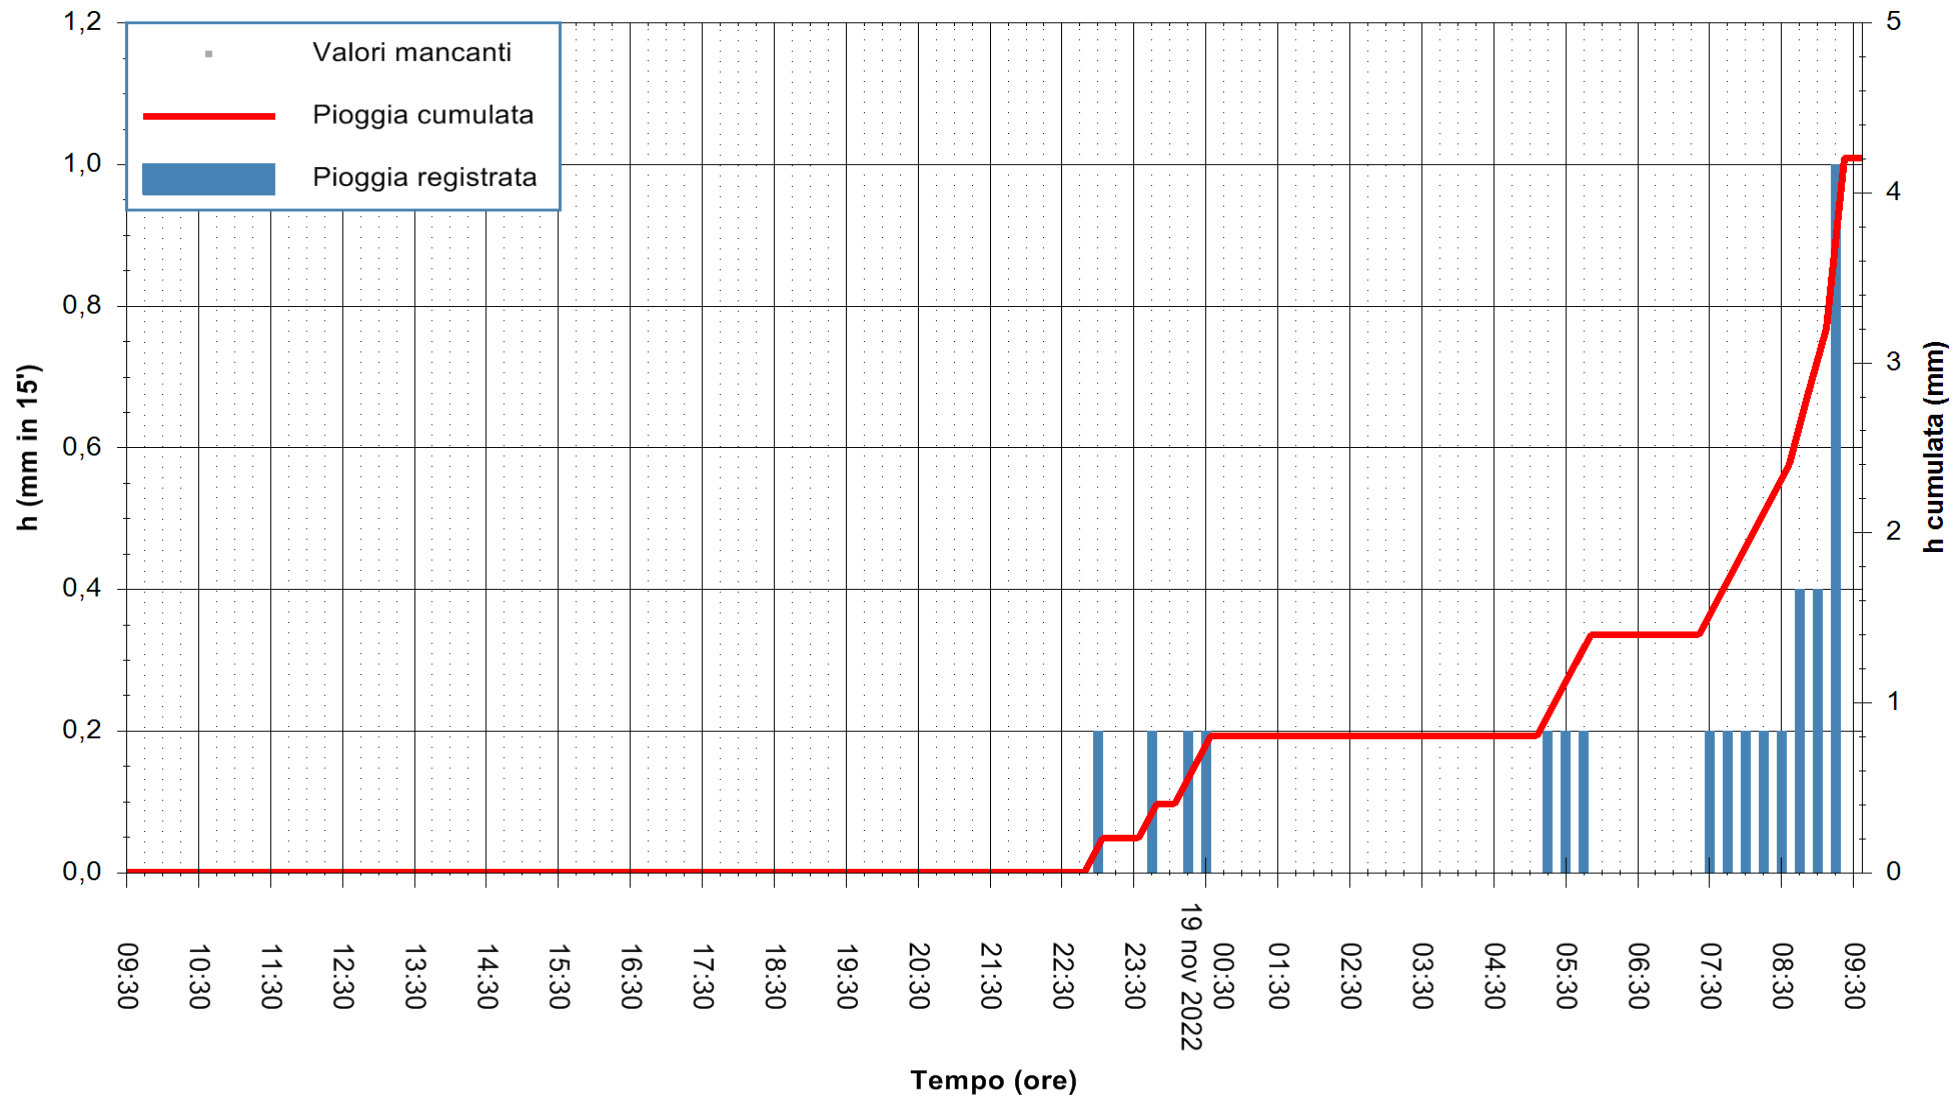

ARPAS
 F.to il Dirigente Responsabile
 Dott. Giuseppe Bianco

REGIONE AUTÒNOMA DE SARDIGNA
 REGIONE AUTONOMA DELLA SARDEGNA

Stazione pluviometrica Siniscola
Area SU PRANU
Pioggia registrata nelle ultime 24 ore
Estrazione dati delle ore 10:02 del 19/11/2022
Ultimo dato disponibile: 01/01/0001 alle 00:00

ARPAS
F.to il Dirigente Responsabile
Dott. Giuseppe Bianco

REGIONE AUTONOMA DE SARDIGNA
REGIONE AUTONOMA DELLA SARDEGNA

Stazione pluviometrica Oristano
Area TORRE GRANDE
Pioggia registrata nelle ultime 24 ore
Estrazione dati delle ore 10:02 del 19/11/2022
Ultimo dato disponibile: 19/11/2022 alle 09:40