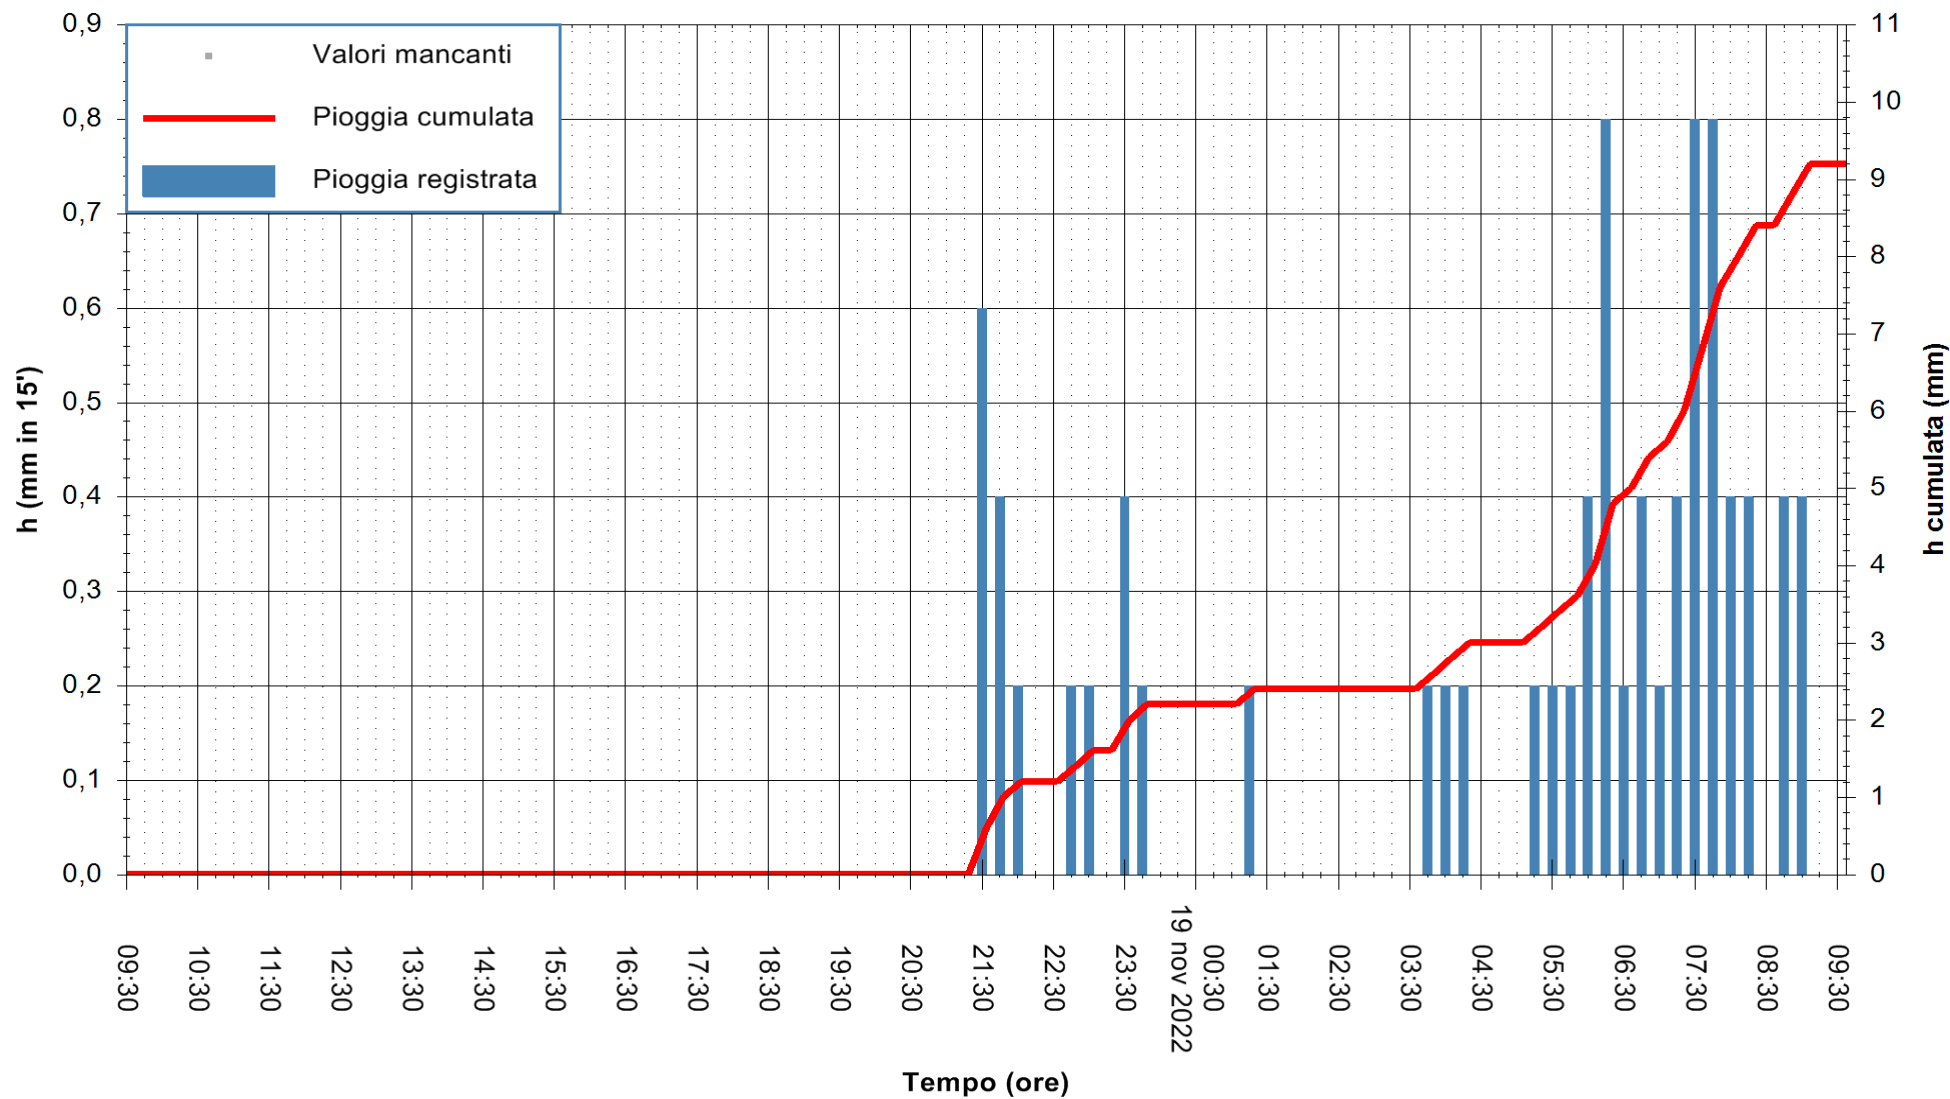

ARPAS
F.to il Dirigente Responsabile
Dott. Giuseppe Bianco

REGIONE AUTÒNOMA DE SARDIGNA
REGIONE AUTONOMA DELLA SARDEGNA

Stazione pluviometrica Tirso a rifornitore Tirso
 Area CANTONIERA DEL TIRSO
 Pioggia registrata nelle ultime 24 ore
 Estrazione dati delle ore 10:02 del 19/11/2022
 Ultimo dato disponibile: 19/11/2022 alle 09:45