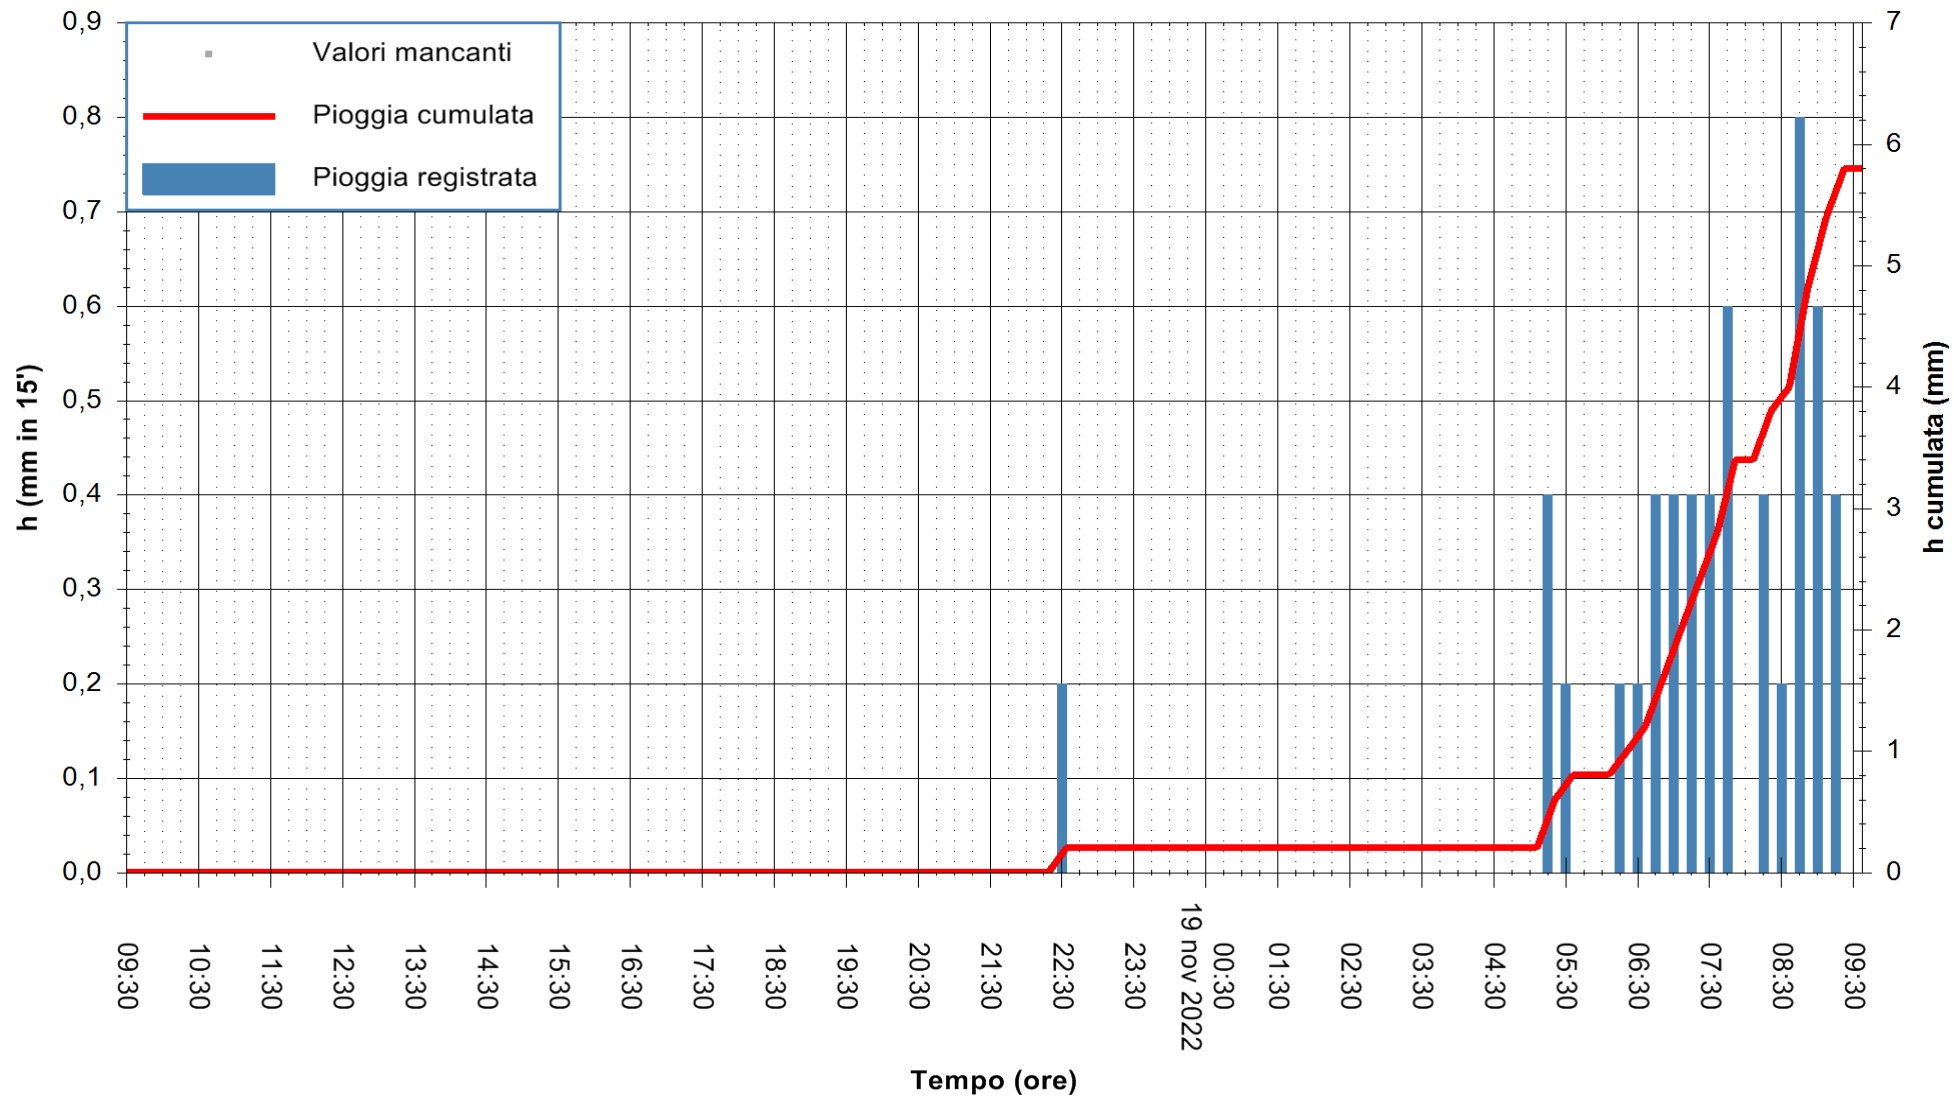

ARPAS
F.to il Dirigente Responsabile
Dott. Giuseppe Bianco

REGIONE AUTONOMA DE SARDIGNA
REGIONE AUTONOMA DELLA SARDEGNA

Stazione pluviometrica Mamone
Area MAMONE
Pioggia registrata nelle ultime 24 ore
Estrazione dati delle ore 10:02 del 19/11/2022
Ultimo dato disponibile: 19/11/2022 alle 09:50