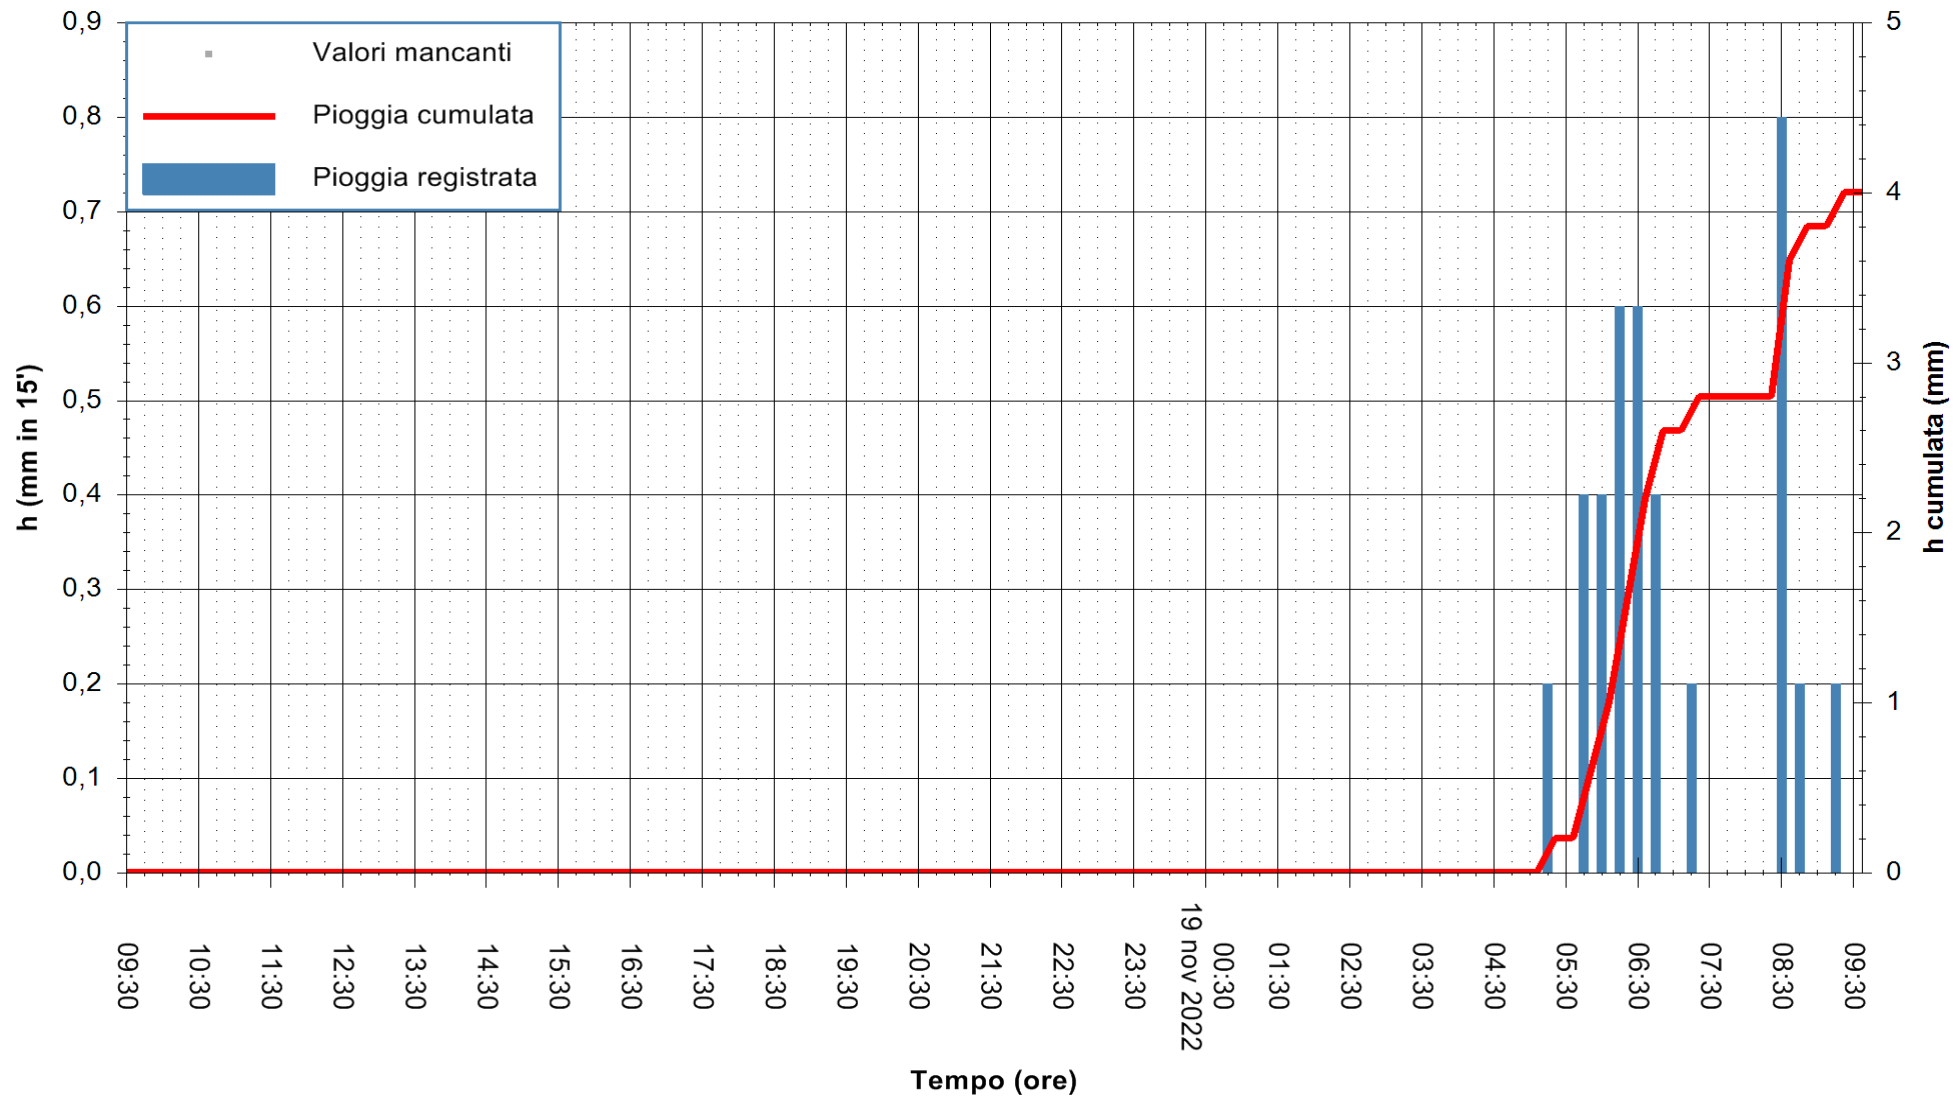

ARPAS
F.to il Dirigente Responsabile
Dott. Giuseppe Bianco

REGIONE AUTÒNOMA DE SARDIGNA
REGIONE AUTONOMA DELLA SARDEGNA

Stazione pluviometrica Tirso a rifornitore Tirso
 Area CANTONIERA DEL TIRSO
 Pioggia registrata nelle ultime 24 ore
 Estrazione dati delle ore 10:02 del 19/11/2022
 Ultimo dato disponibile: 19/11/2022 alle 09:45