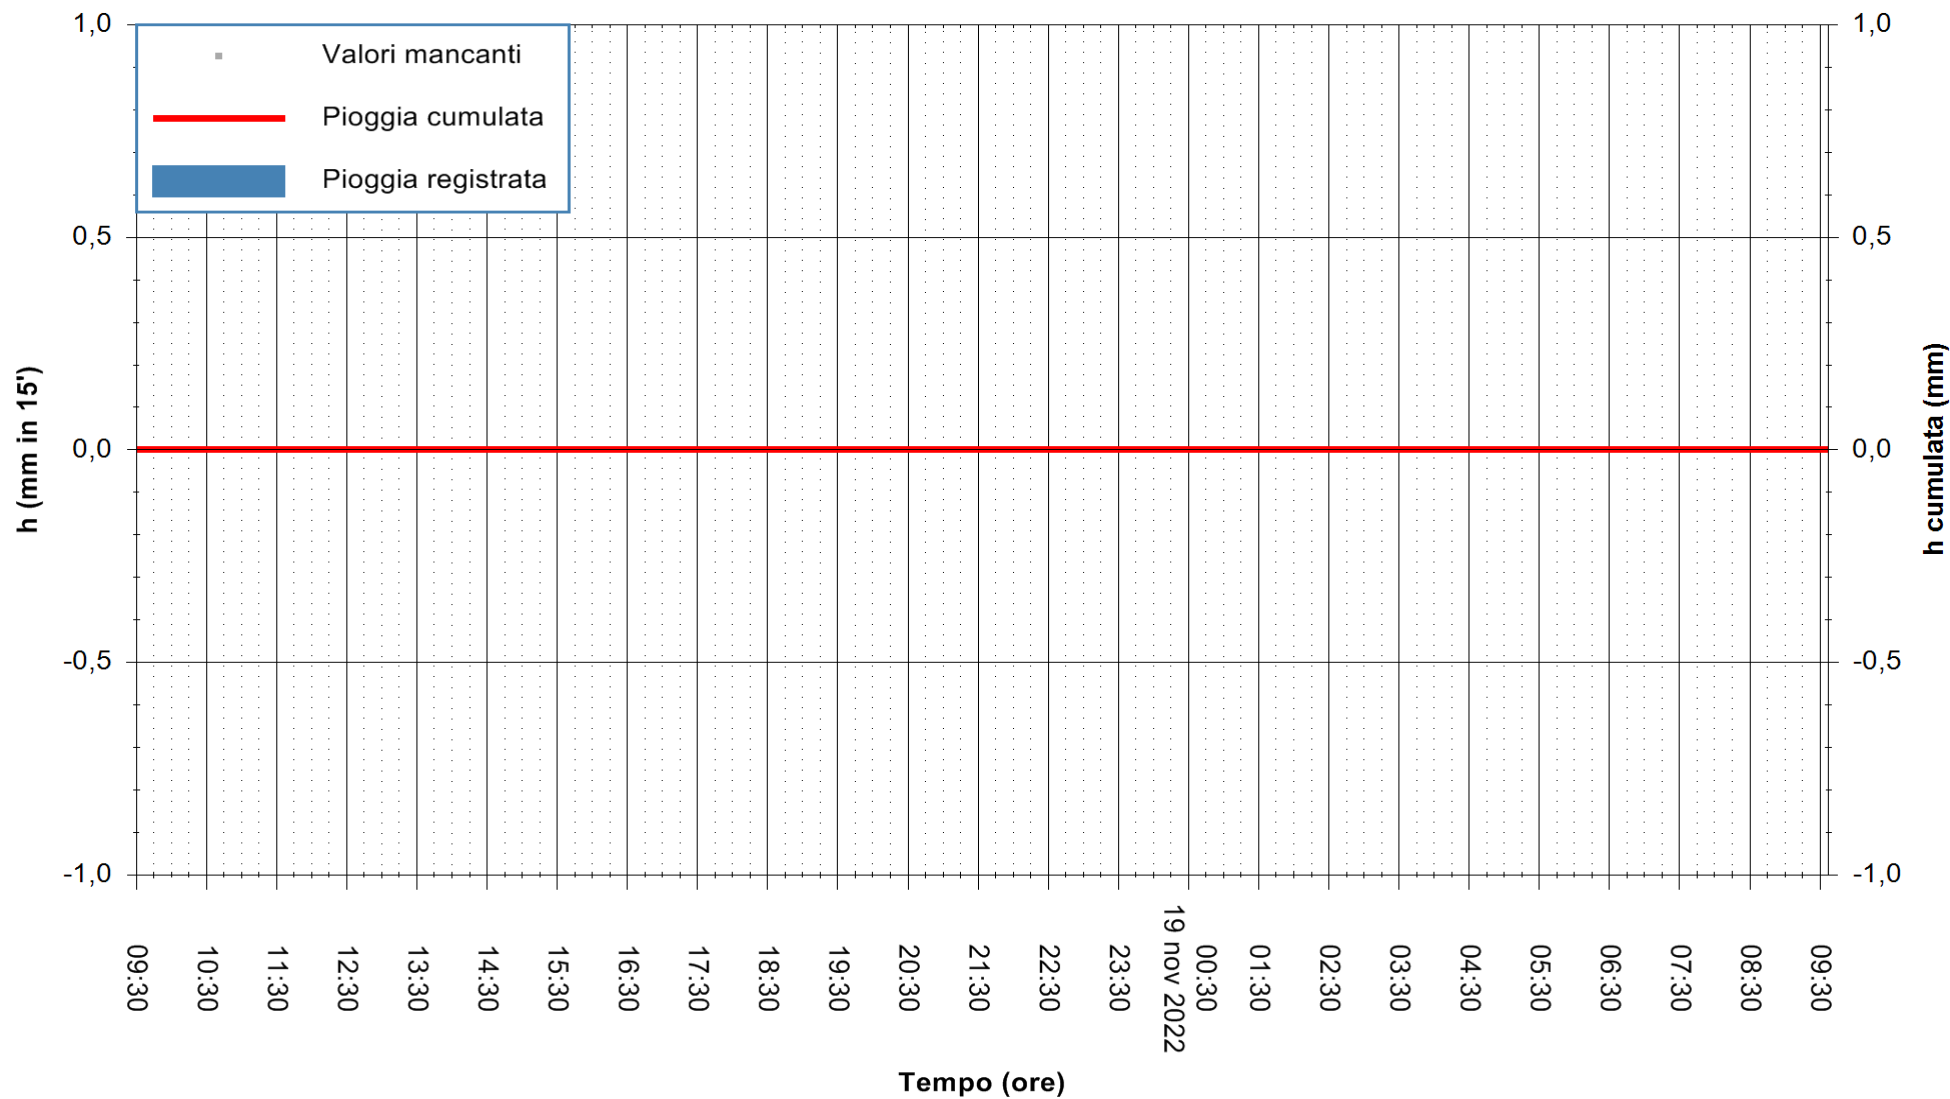

Stazione pluviometrica Tertenia
Area CAMPO SPORTIVO
Pioggia registrata nelle ultime 24 ore
Estrazione dati delle ore 10:02 del 19/11/2022
Ultimo dato disponibile: 19/11/2022 alle 09:40

ARPAS
F.to il Dirigente Responsabile
Dott. Giuseppe Bianco

REGIONE AUTONOMA DE SARDIGNA
REGIONE AUTONOMA DELLA SARDEGNA