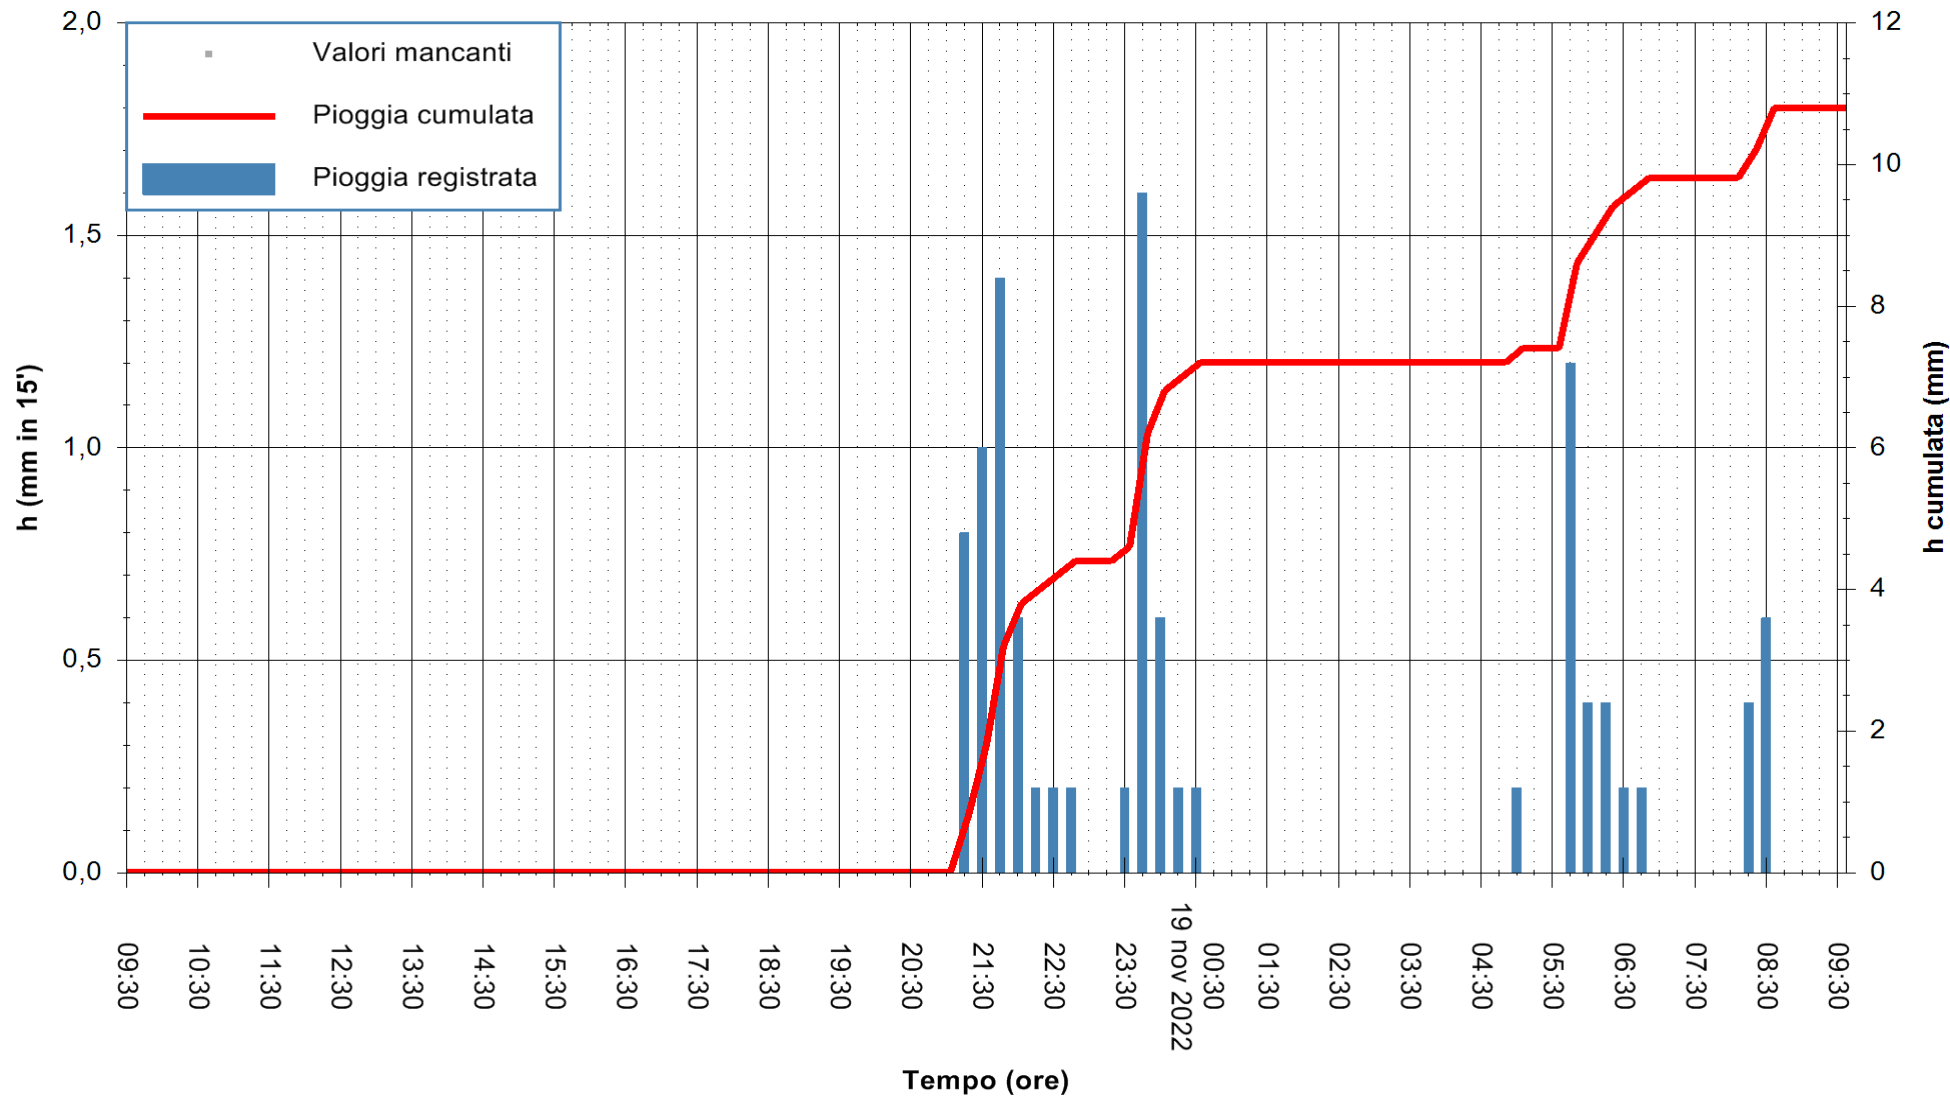

ARPAS
F.to il Dirigente Responsabile
Dott. Giuseppe Bianco

REGIONE AUTONOMA DE SARDIGNA
REGIONE AUTONOMA DELLA SARDEGNA

Stazione pluviometrica Aglientu
Area AGLIENTU
Pioggia registrata nelle ultime 24 ore
Estrazione dati delle ore 10:02 del 19/11/2022
Ultimo dato disponibile: 19/11/2022 alle 09:50