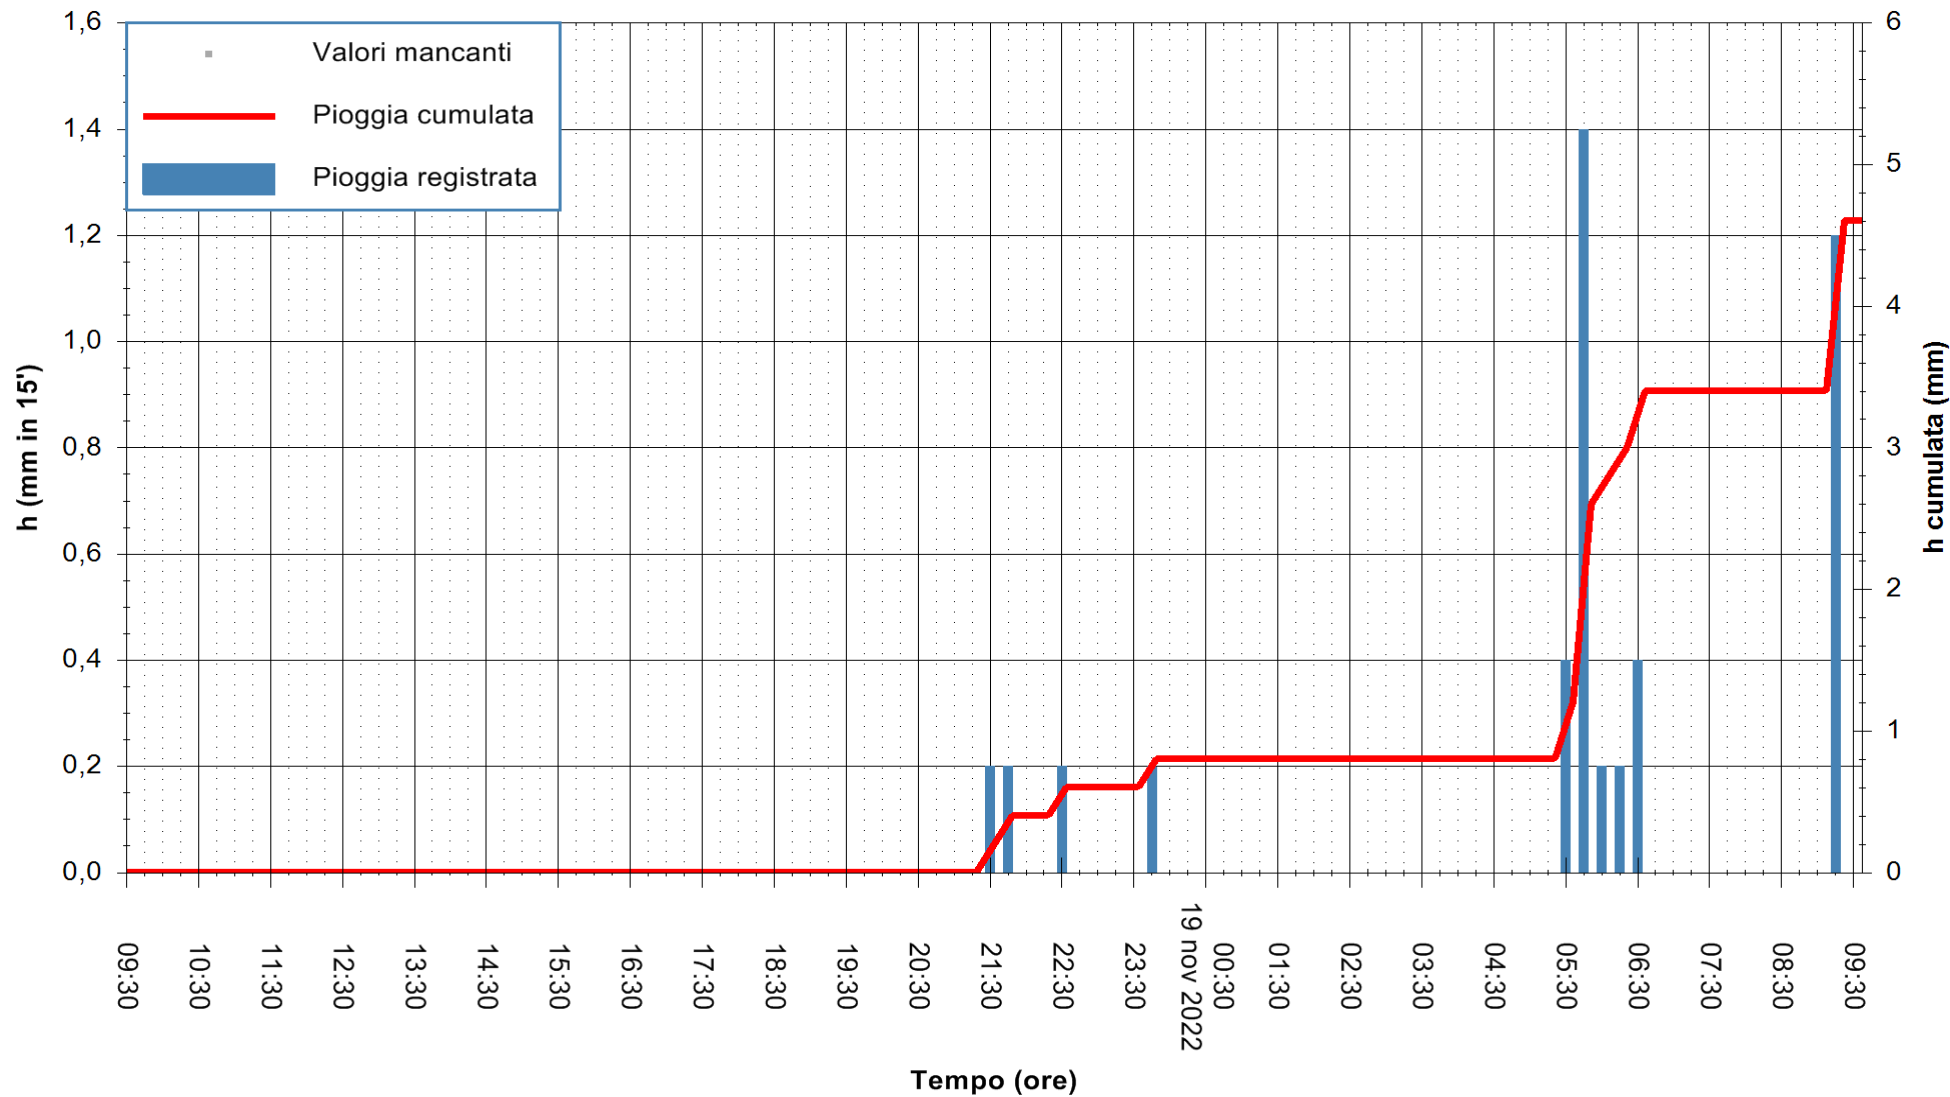

Stazione pluviometrica Fluminimannu a Decimomannu
Area DECIMOMANNU
Pioggia registrata nelle ultime 24 ore
Estrazione dati delle ore 10:02 del 19/11/2022
Ultimo dato disponibile: 01/01/0001 alle 00:00

ARPAS
F.to il Dirigente Responsabile
Dott. Giuseppe Bianco

REGIONE AUTONOMA DE SARDIGNA
REGIONE AUTONOMA DELLA SARDEGNA