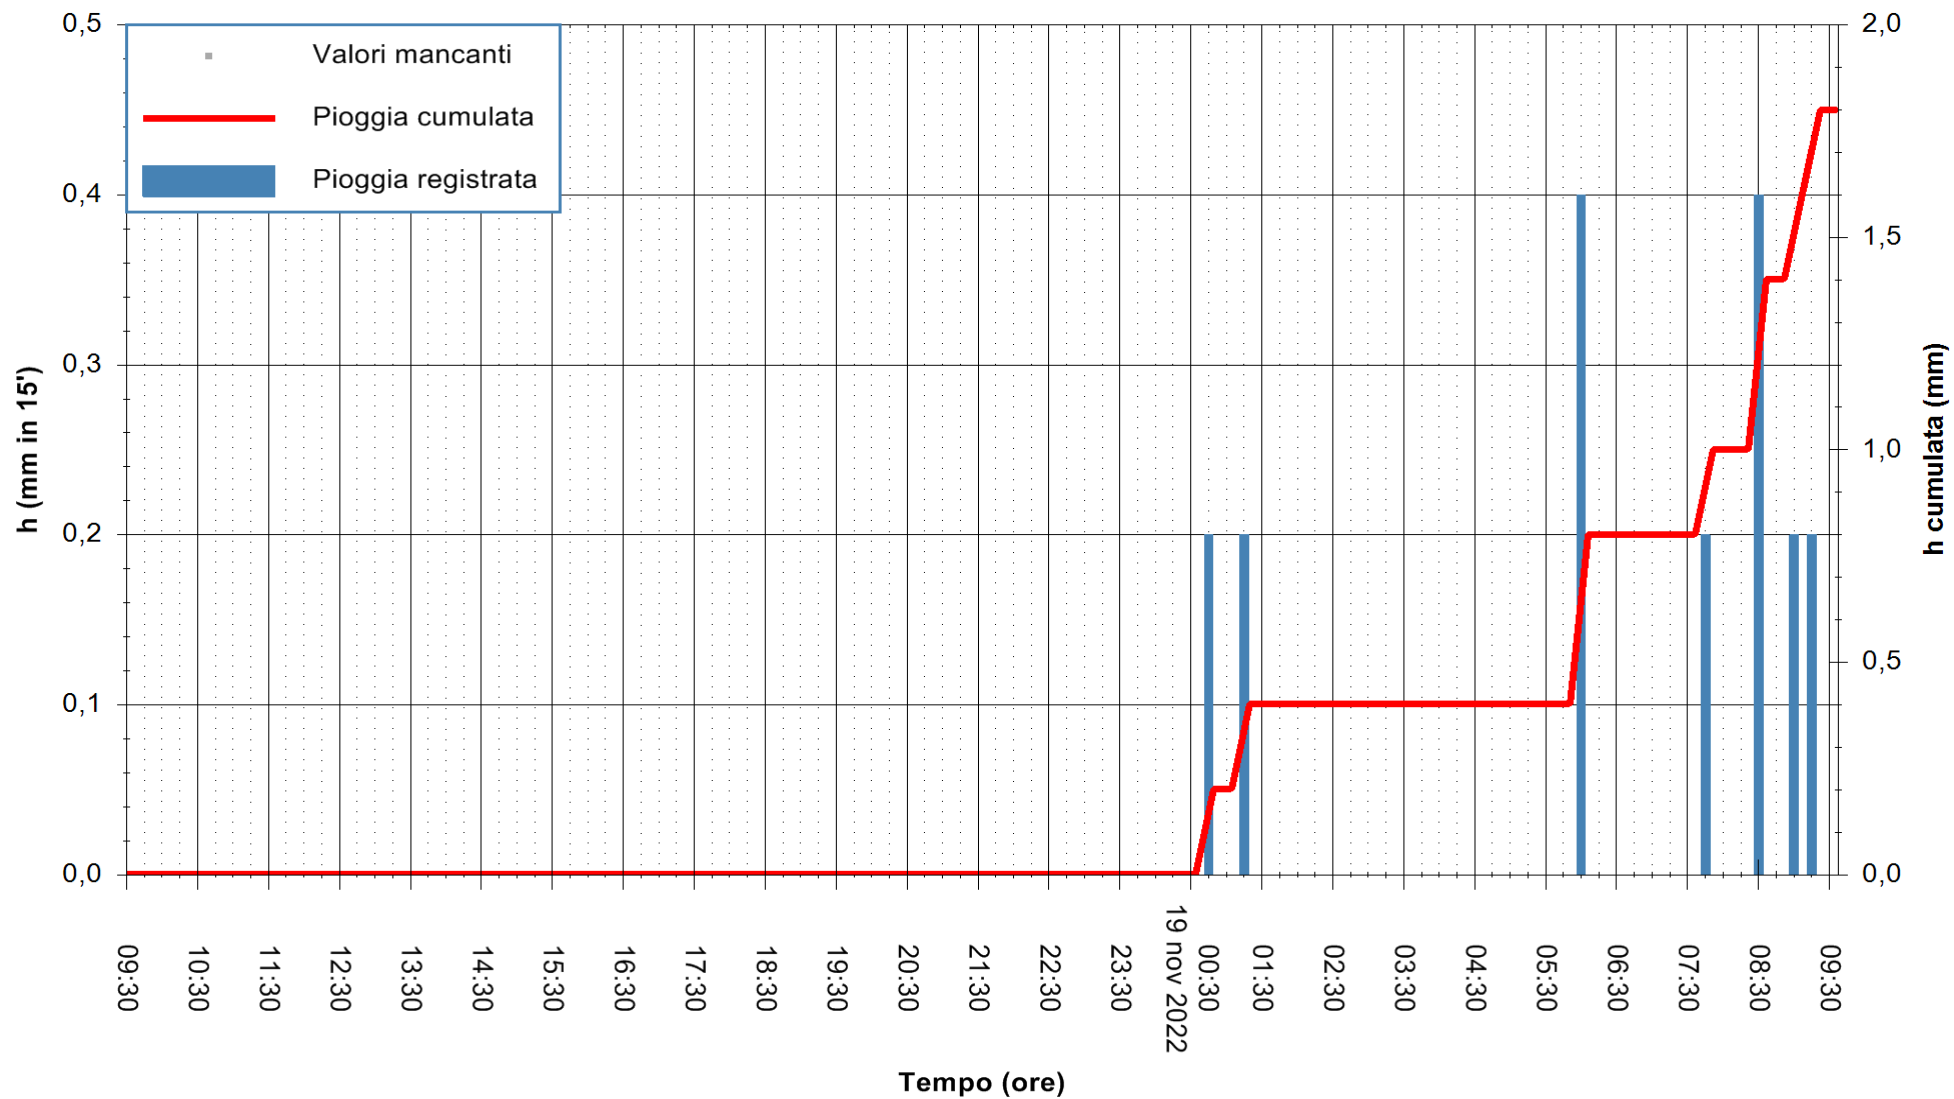

ARPAS
F.to il Dirigente Responsabile
Dott. Giuseppe Bianco

REGIONE AUTÒNOMA DE SARDIGNA
REGIONE AUTONOMA DELLA SARDEGNA

Stazione pluviometrica Tirso a rifornitore Tirso
 Area CANTONIERA DEL TIRSO
 Pioggia registrata nelle ultime 24 ore
 Estrazione dati delle ore 10:02 del 19/11/2022
 Ultimo dato disponibile: 19/11/2022 alle 09:45