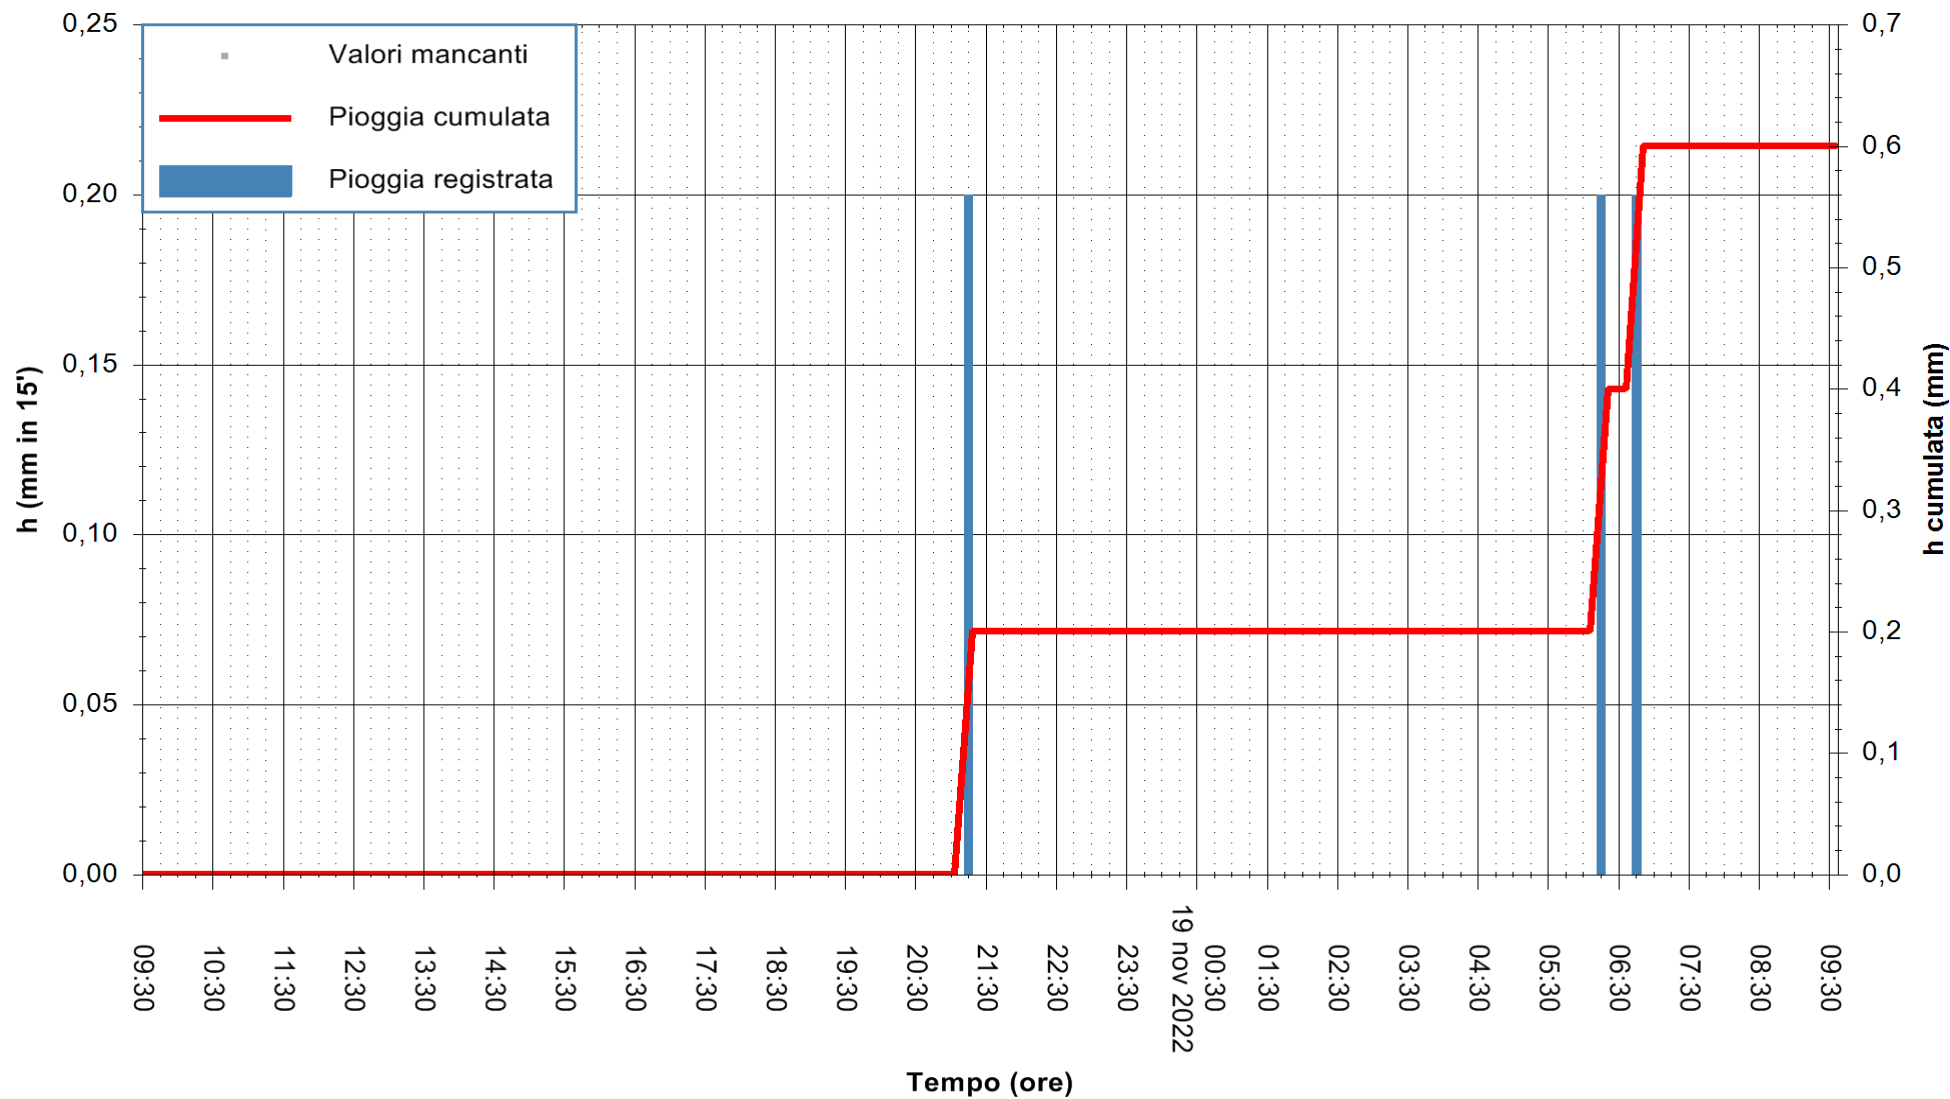

Stazione pluviometrica Isca Rena
Area ISCA RENA
Pioggia registrata nelle ultime 24 ore
Estrazione dati delle ore 10:02 del 19/11/2022
Ultimo dato disponibile: 19/11/2022 alle 09:54

ARPAS
F.to il Dirigente Responsabile
Dott. Giuseppe Bianco

REGIONE AUTÒNOMA DE SARDIGNA
REGIONE AUTONOMA DELLA SARDEGNA

Stazione pluviometrica Fluminimannu a Decimomannu
 Area DECIMOMANNU
 Pioggia registrata nelle ultime 24 ore
 Estrazione dati delle ore 10:02 del 19/11/2022
 Ultimo dato disponibile: 01/01/0001 alle 00:00