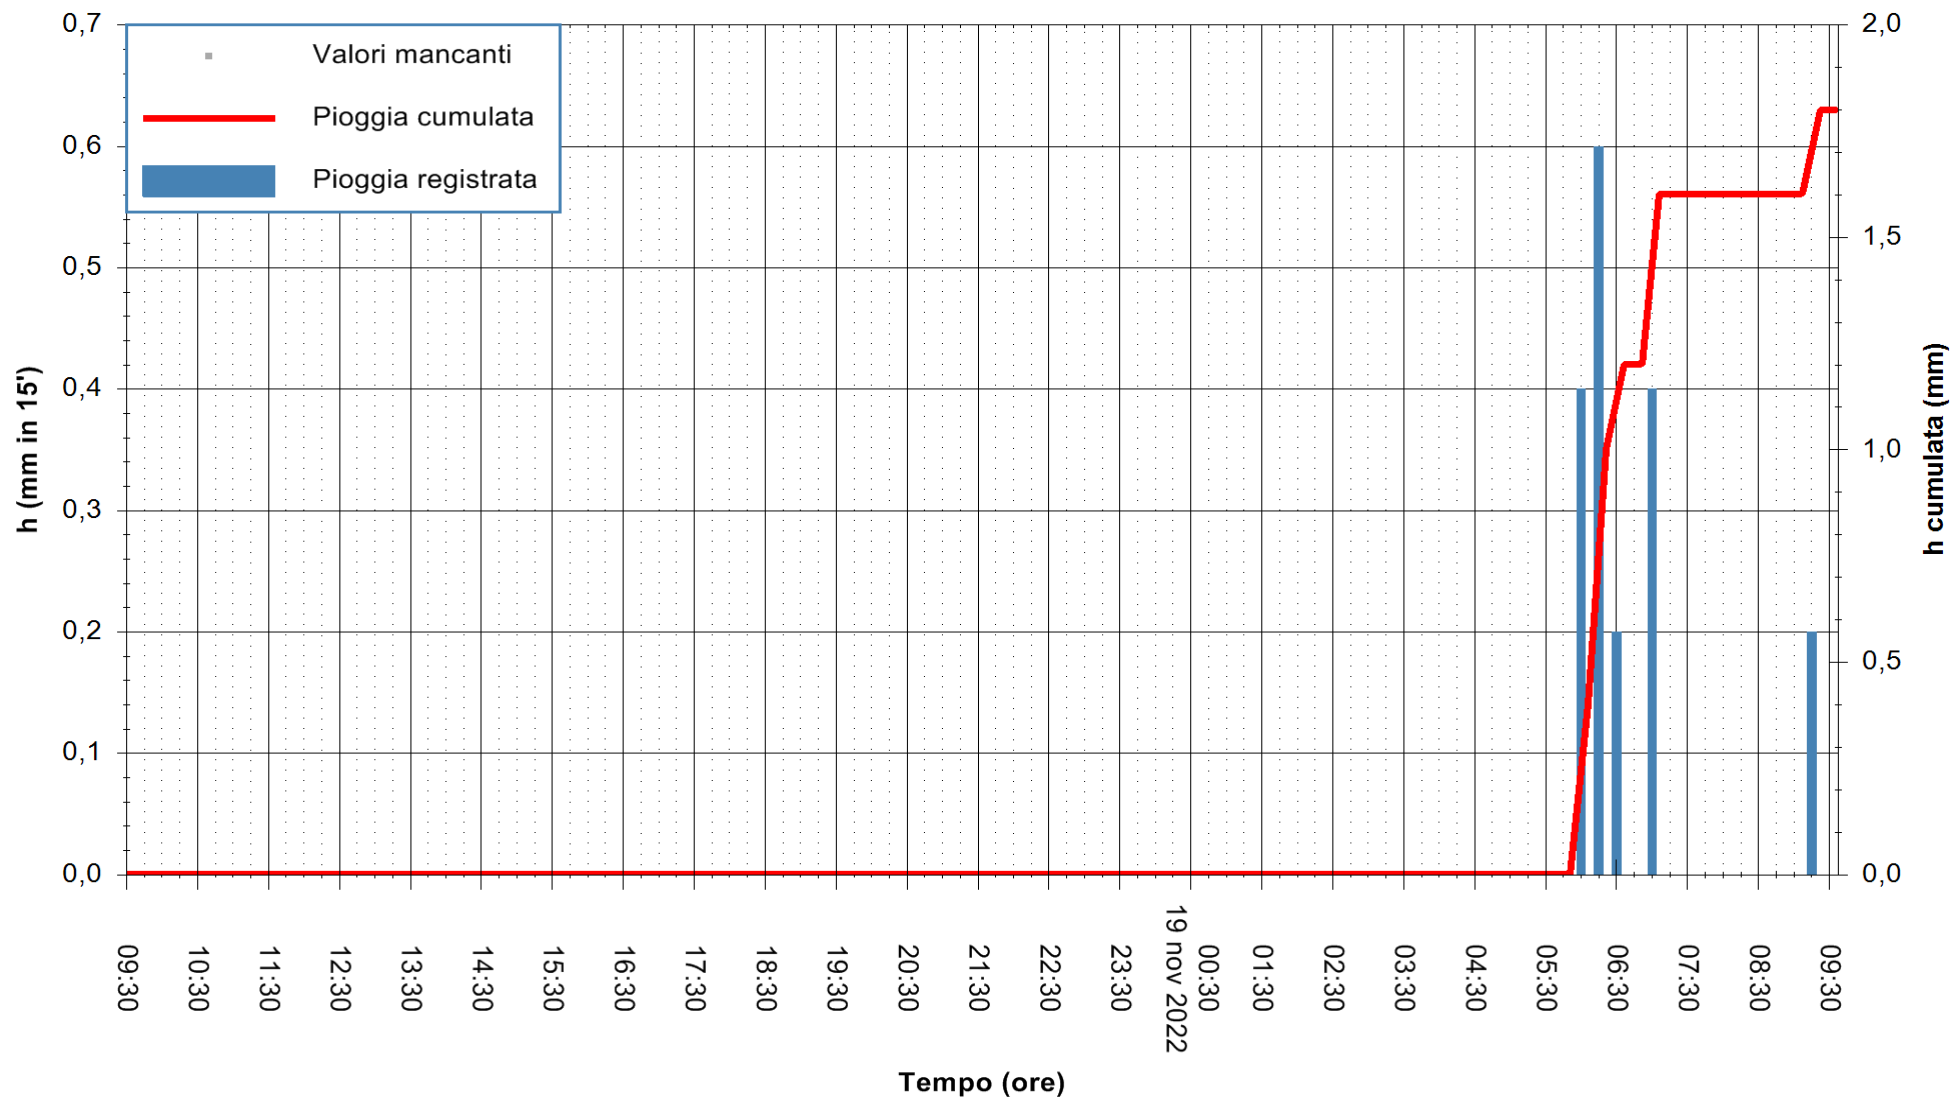

ARPAS
F.to il Dirigente Responsabile
Dott. Giuseppe Bianco

REGIONE AUTÒNOMA DE SARDIGNA
REGIONE AUTONOMA DELLA SARDEGNA

Stazione pluviometrica Tirso a rifornitore Tirso
 Area CANTONIERA DEL TIRSO
 Pioggia registrata nelle ultime 24 ore
 Estrazione dati delle ore 10:02 del 19/11/2022
 Ultimo dato disponibile: 19/11/2022 alle 09:45