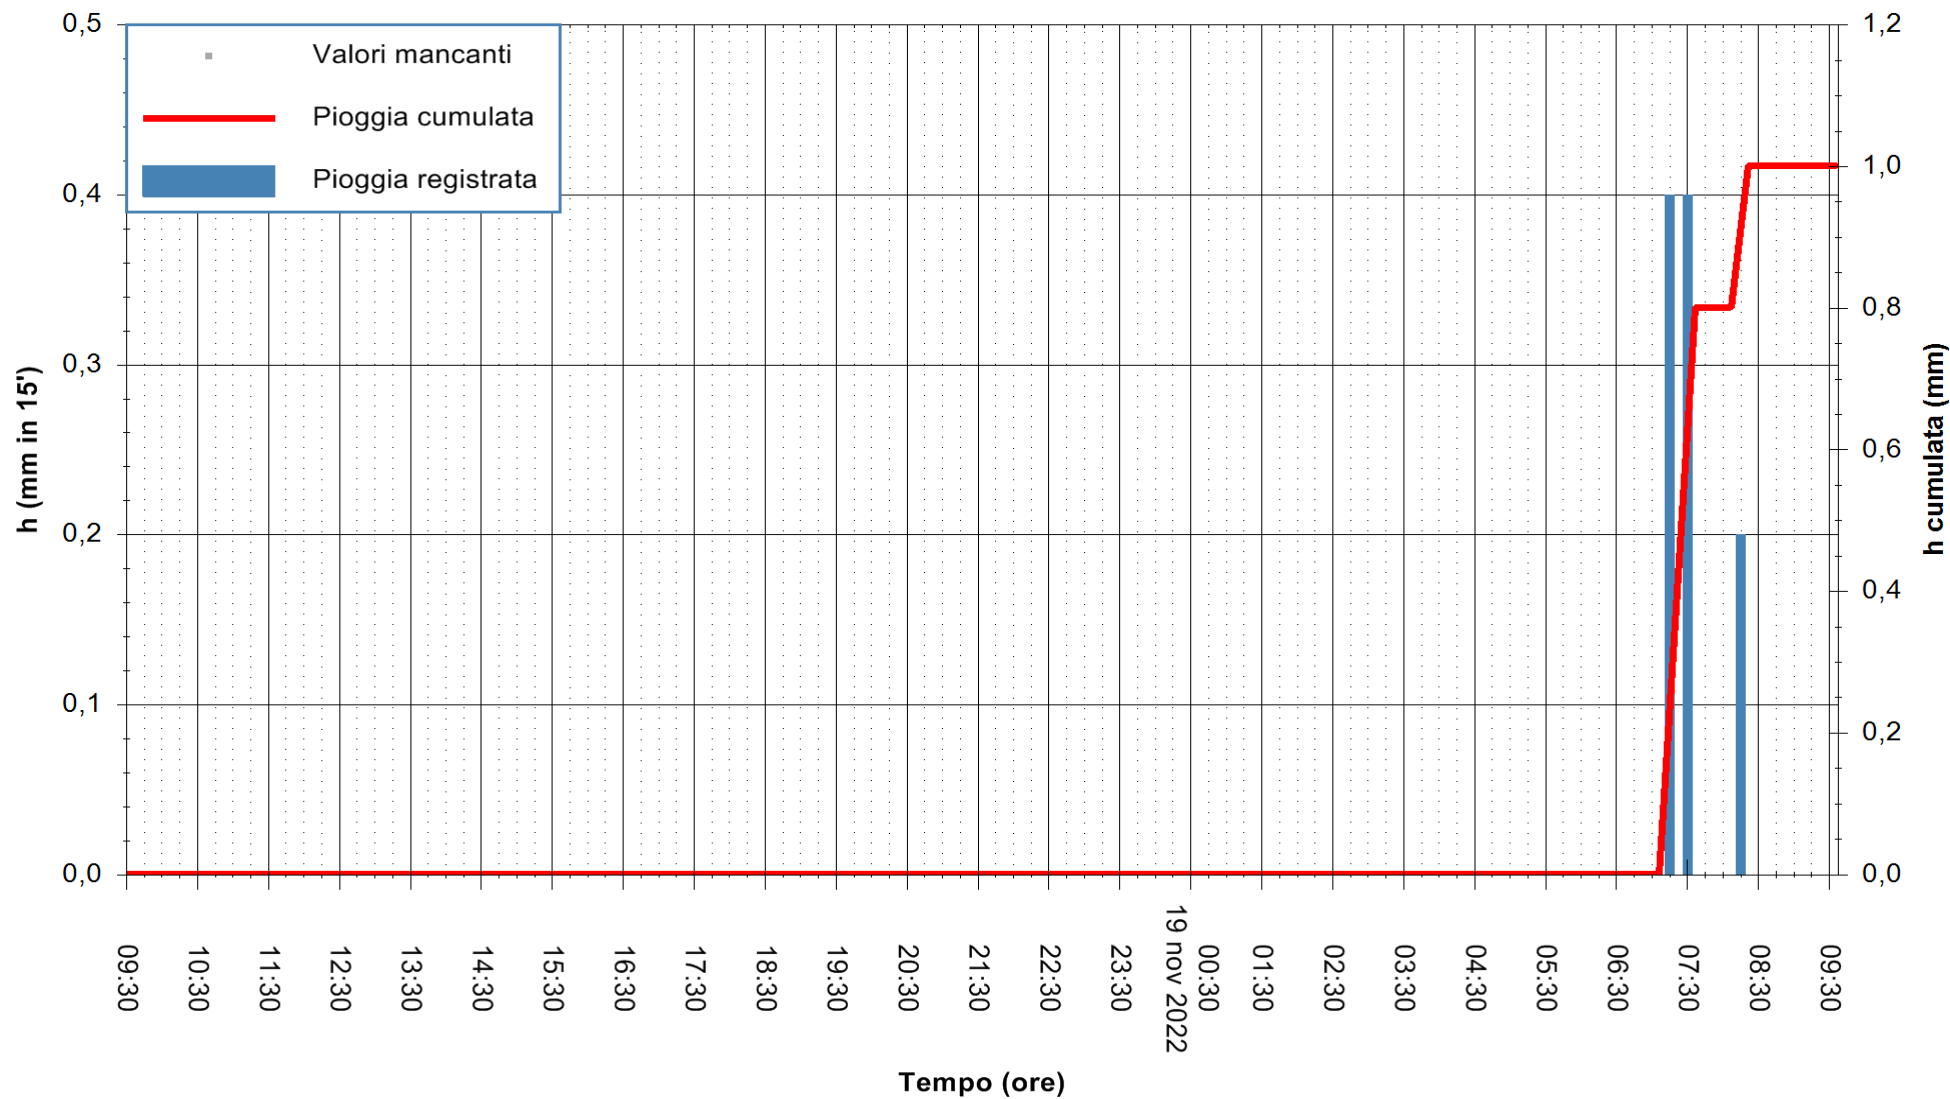

Stazione pluviometrica Siniscola
Area SU PRANU
Pioggia registrata nelle ultime 24 ore
Estrazione dati delle ore 10:02 del 19/11/2022
Ultimo dato disponibile: 01/01/0001 alle 00:00

ARPAS
F.to il Dirigente Responsabile
Dott. Giuseppe Bianco

REGIONE AUTONOMA DE SARDIGNA
REGIONE AUTONOMA DELLA SARDEGNA