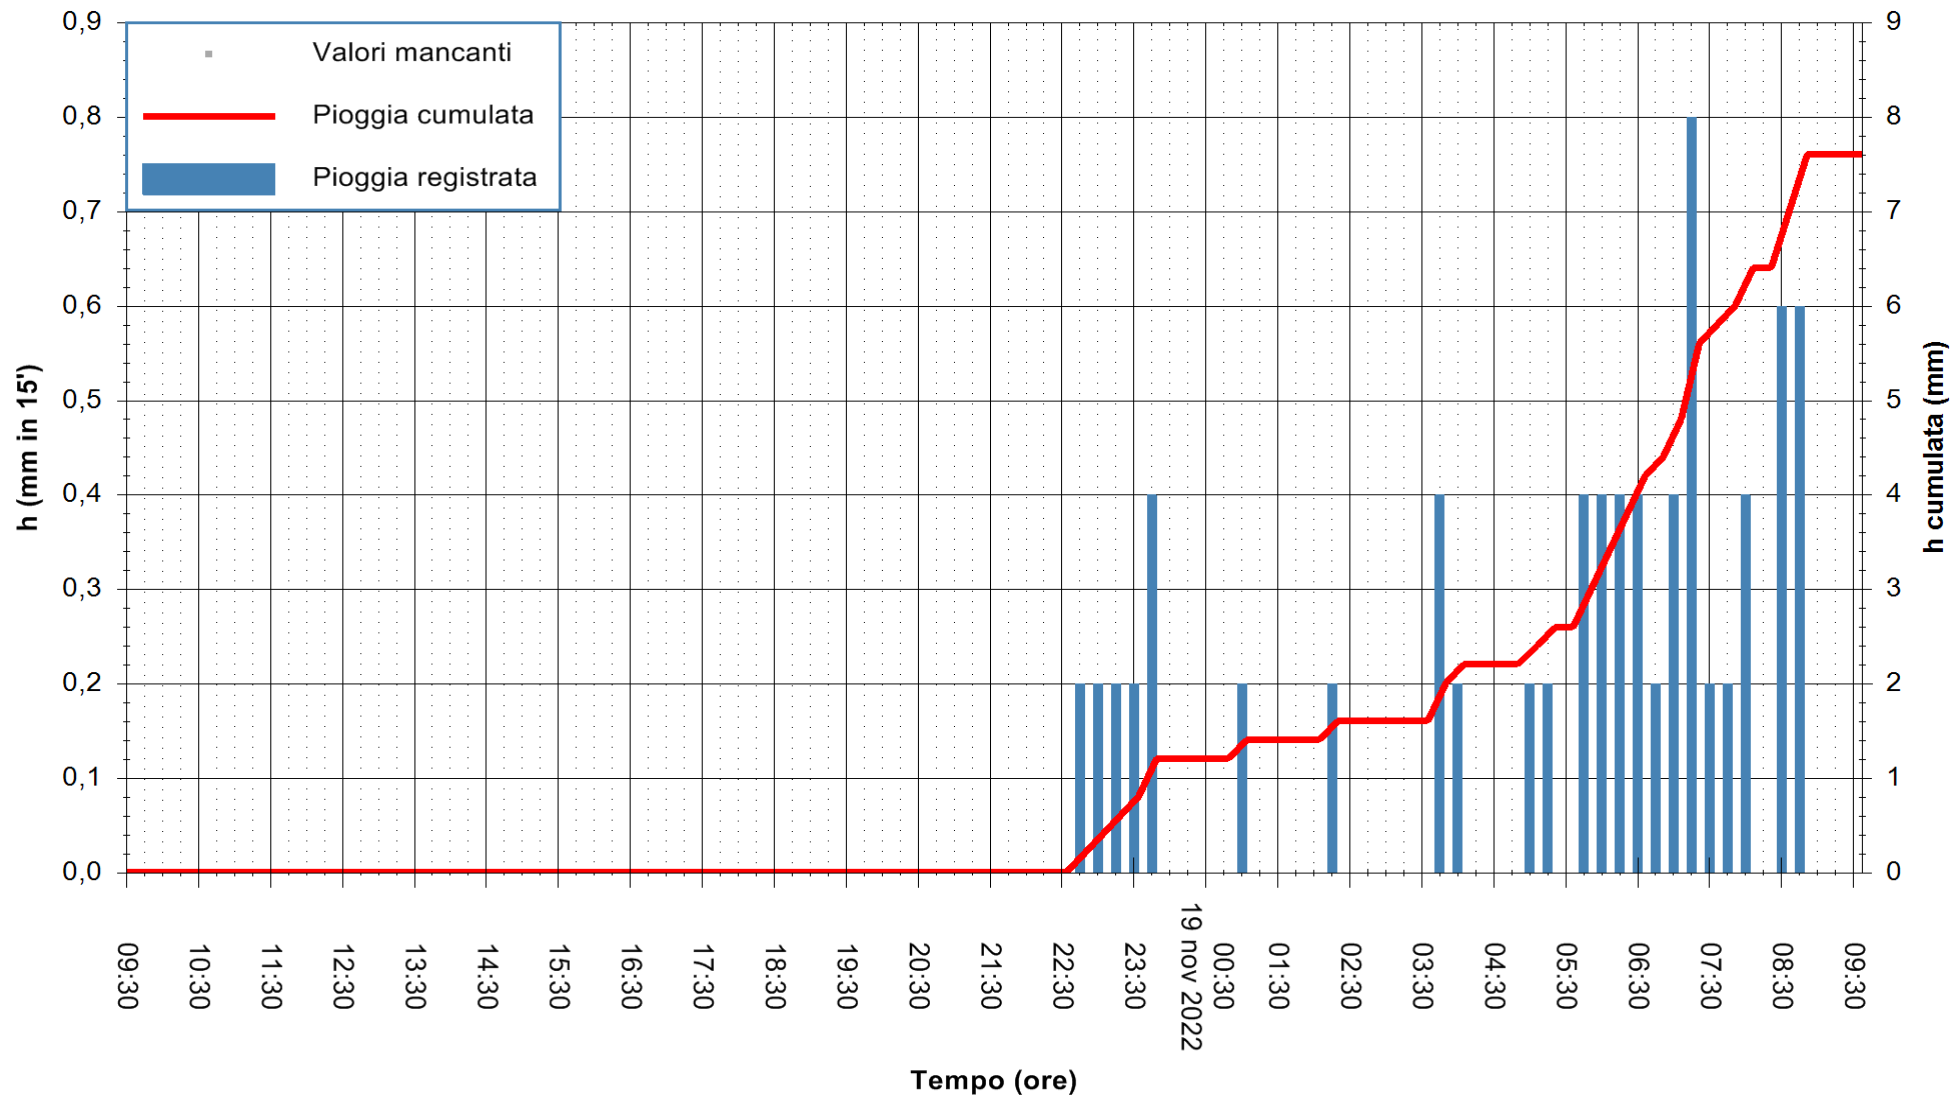

ARPAS
F.to il Dirigente Responsabile
Dott. Giuseppe Bianco

REGIONE AUTÒNOMA DE SARDIGNA
REGIONE AUTONOMA DELLA SARDEGNA

Stazione pluviometrica Tirso a rifornitore Tirso
 Area CANTONIERA DEL TIRSO
 Pioggia registrata nelle ultime 24 ore
 Estrazione dati delle ore 10:02 del 19/11/2022
 Ultimo dato disponibile: 19/11/2022 alle 09:45