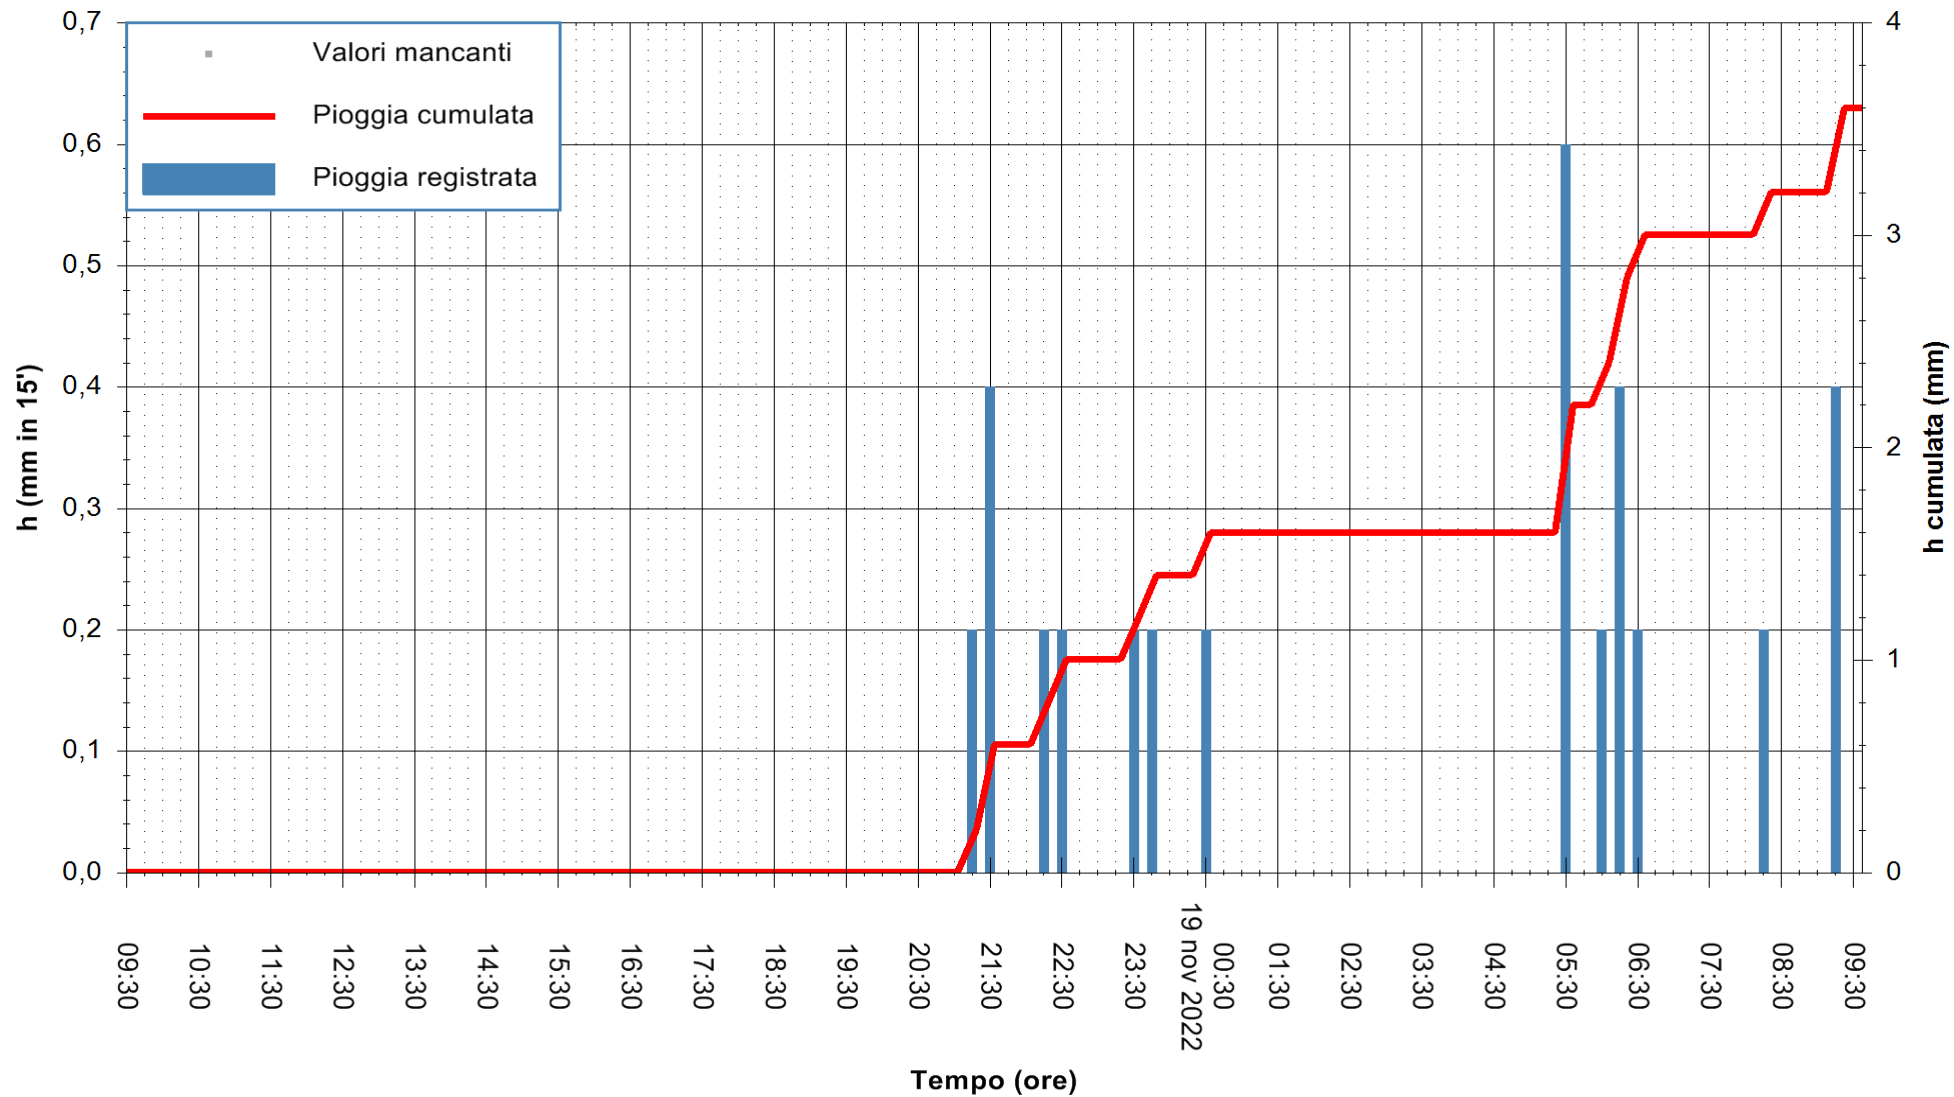

ARPAS
F.to il Dirigente Responsabile
Dott. Giuseppe Bianco

REGIONE AUTONOMA DE SARDIGNA
REGIONE AUTONOMA DELLA SARDEGNA

Stazione pluviometrica Aglientu
Area AGLIENTU
Pioggia registrata nelle ultime 24 ore
Estrazione dati delle ore 10:02 del 19/11/2022
Ultimo dato disponibile: 19/11/2022 alle 09:50