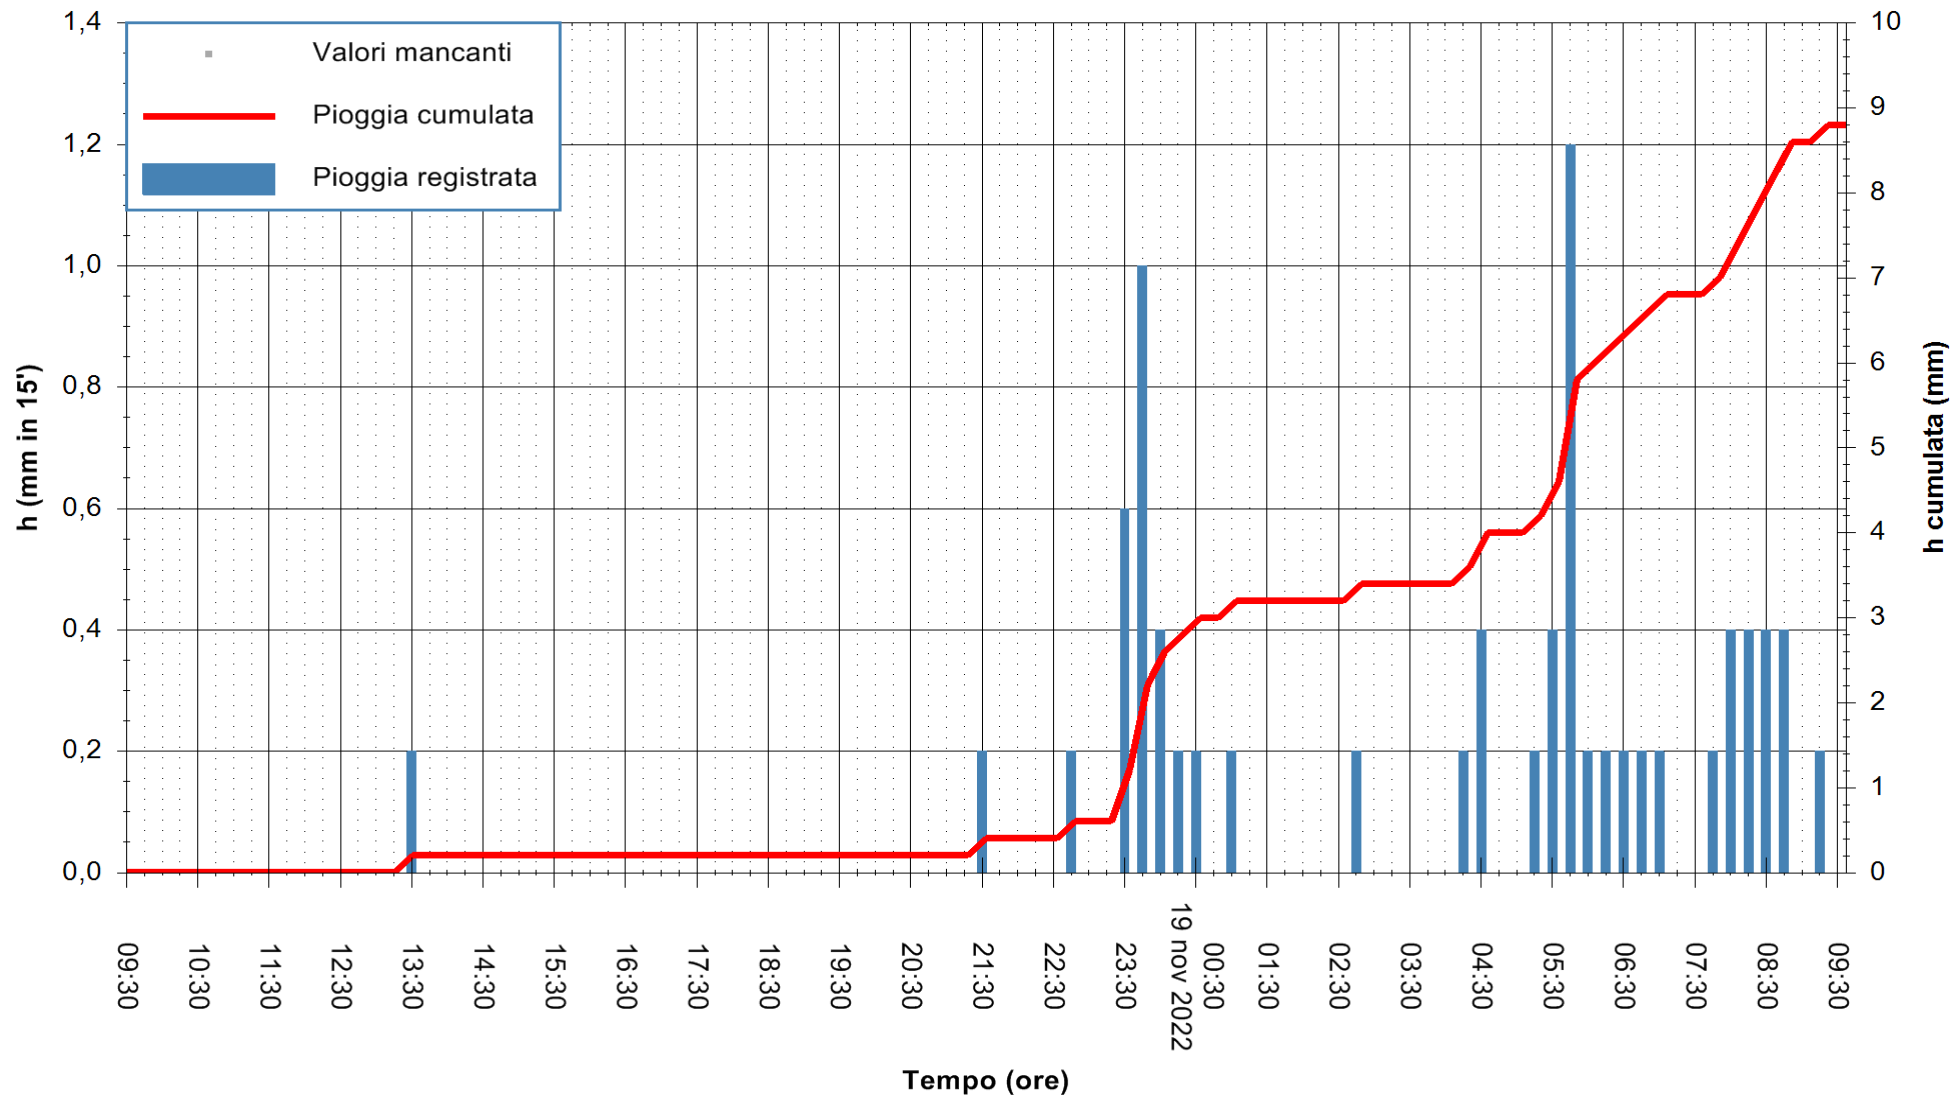

ARPAS
 F.to il Dirigente Responsabile
 Dott. Giuseppe Bianco

REGIONE AUTÒNOMA DE SARDIGNA
 REGIONE AUTONOMA DELLA SARDEGNA

Stazione pluviometrica Baunei
Area CAMPO SPORTIVO
Pioggia registrata nelle ultime 24 ore
Estrazione dati delle ore 10:02 del 19/11/2022
Ultimo dato disponibile: 19/11/2022 alle 09:48