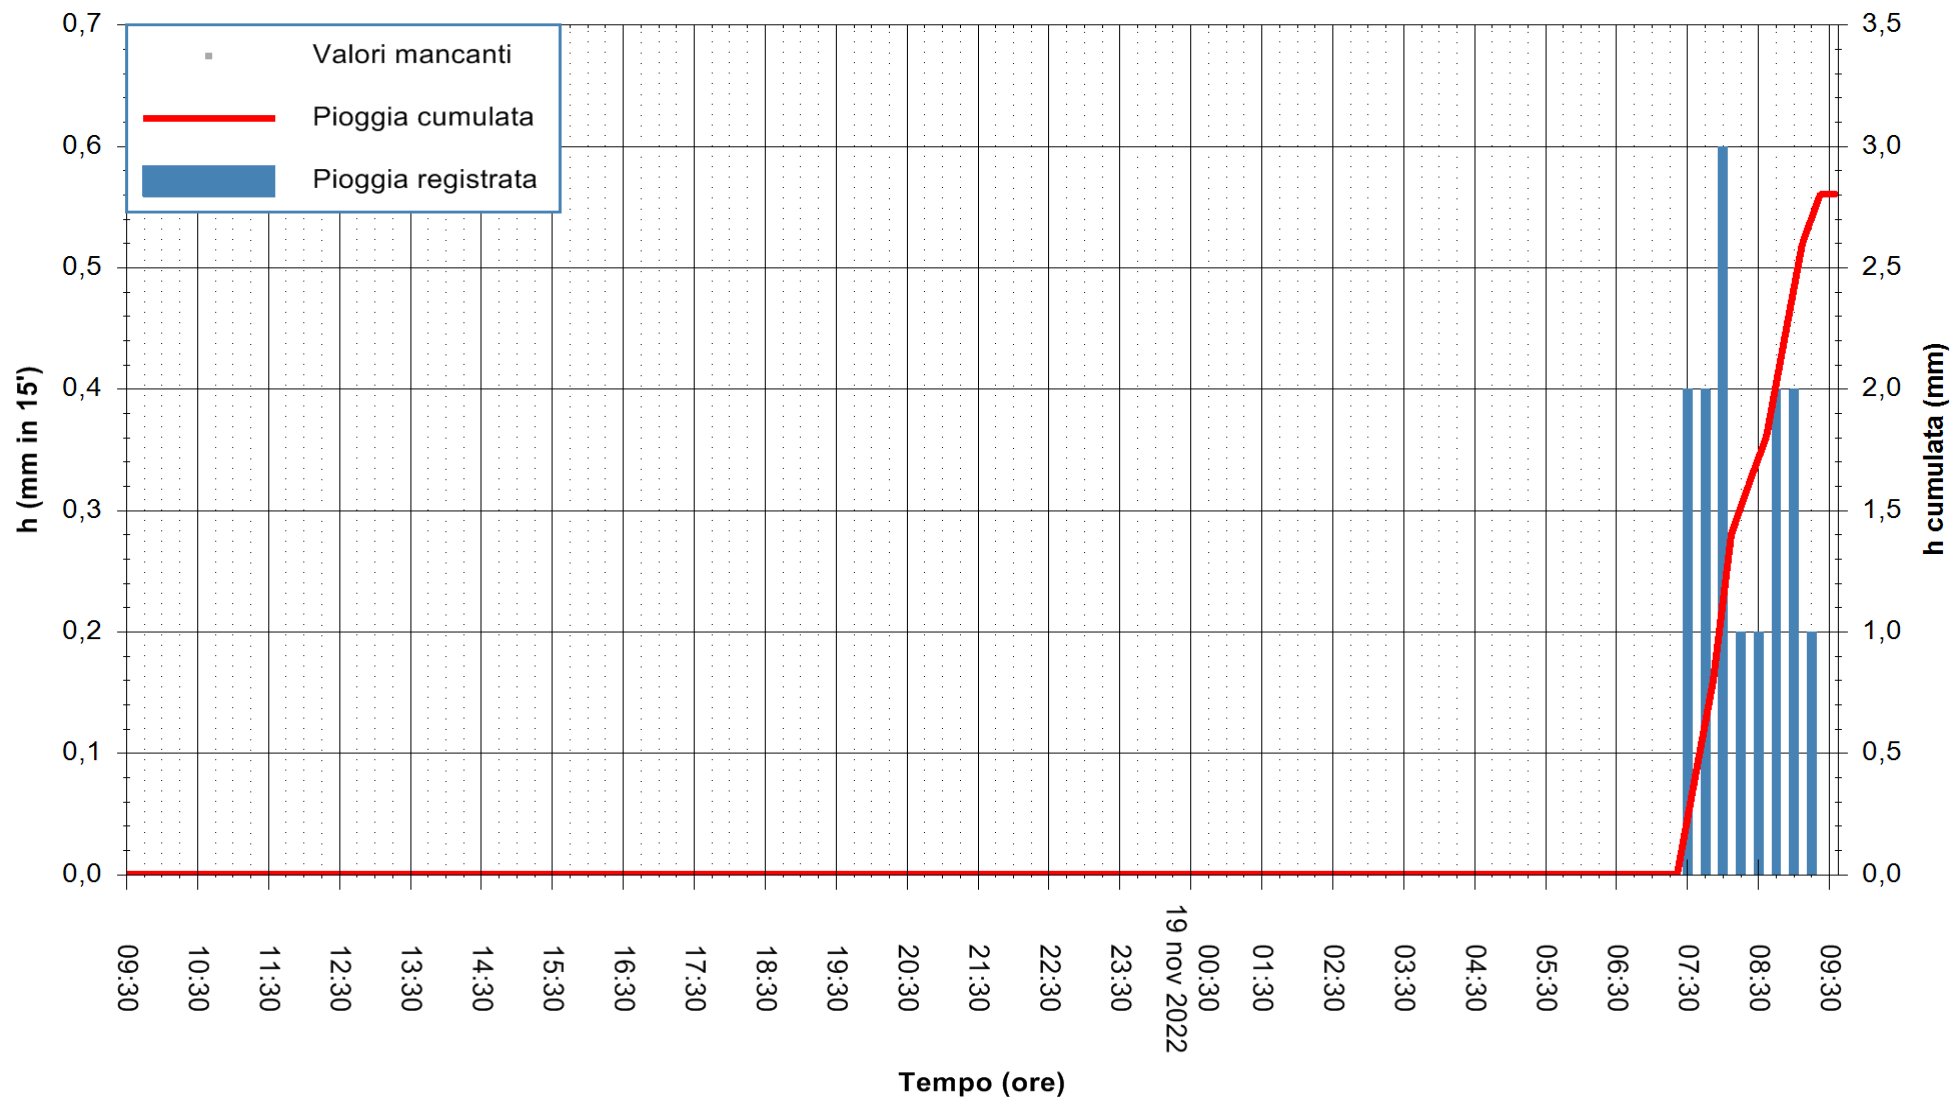

ARPAS
F.to il Dirigente Responsabile
Dott. Giuseppe Bianco

REGIONE AUTONOMA DE SARDIGNA
REGIONE AUTONOMA DELLA SARDEGNA

Stazione pluviometrica Ossoni
 Area MONTE OSSONI
 Pioggia registrata nelle ultime 24 ore
 Estrazione dati delle ore 10:02 del 19/11/2022
 Ultimo dato disponibile: 19/11/2022 alle 09:55