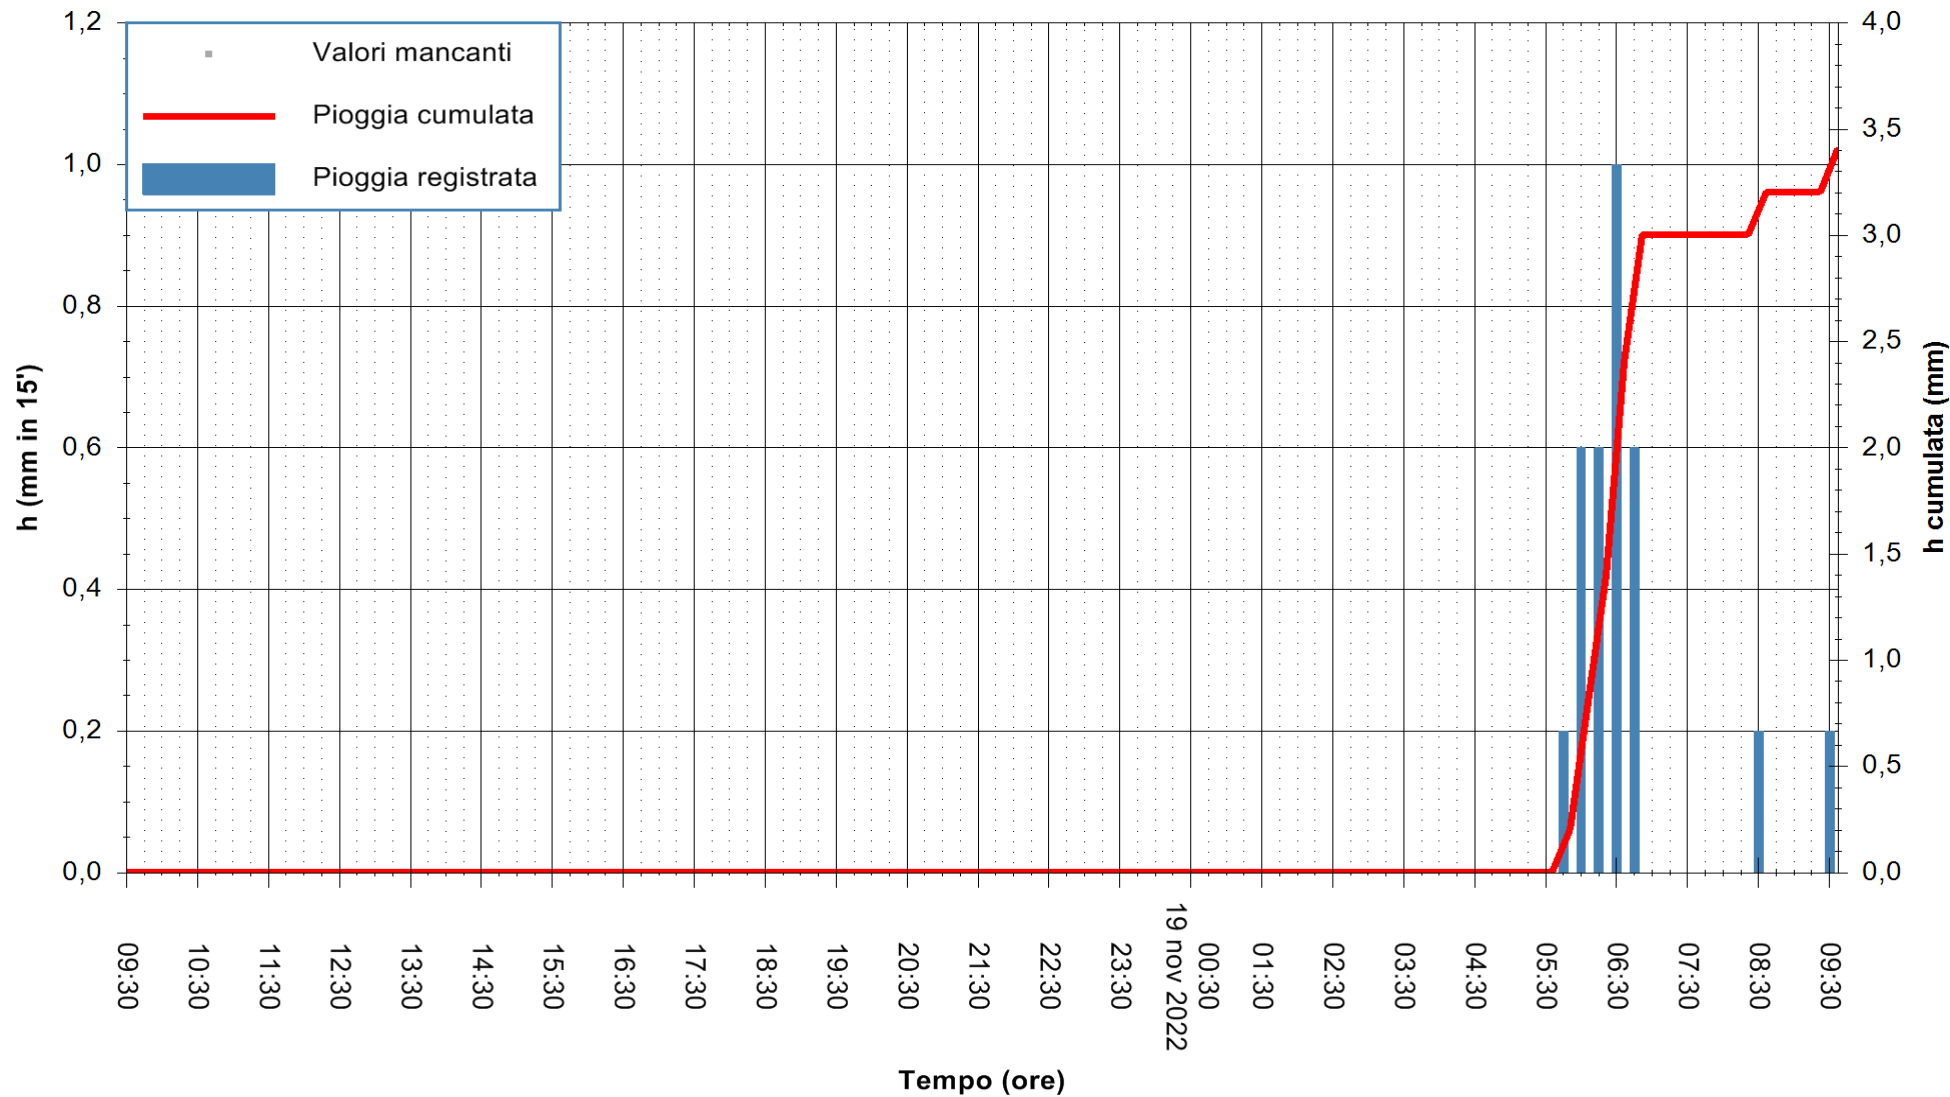

ARPAS
F.to il Dirigente Responsabile
Dott. Giuseppe Bianco

REGIONE AUTONOMA DE SARDIGNA
REGIONE AUTONOMA DELLA SARDEGNA

Stazione pluviometrica Mamone
Area MAMONE
Pioggia registrata nelle ultime 24 ore
Estrazione dati delle ore 10:02 del 19/11/2022
Ultimo dato disponibile: 19/11/2022 alle 09:50