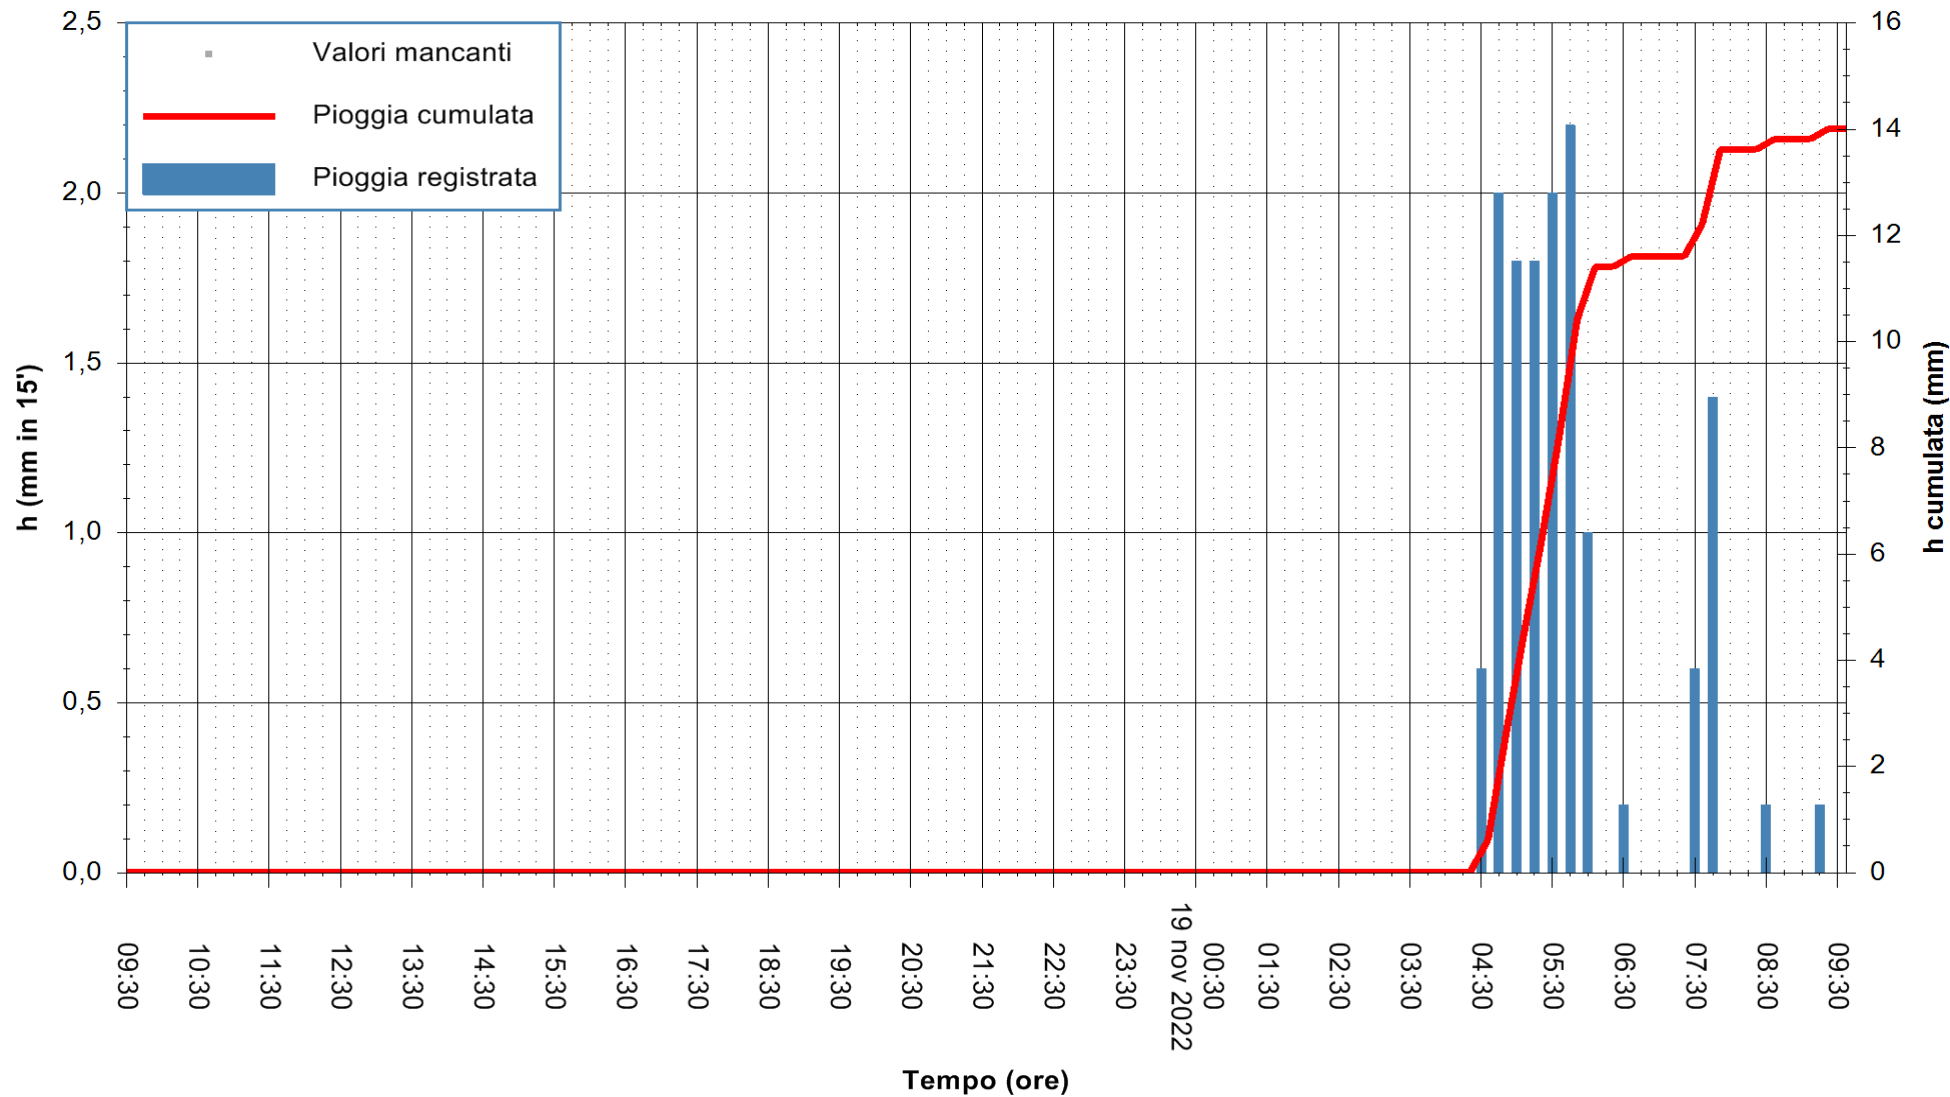

REGIONE AUTÒNOMA DE SARDIGNA
REGIONE AUTONOMA DELLA SARDEGNA

Stazione pluviometrica Fluminimannu a Decimomannu
 Area DECIMOMANNU
 Pioggia registrata nelle ultime 24 ore
 Estrazione dati delle ore 10:02 del 19/11/2022
 Ultimo dato disponibile: 01/01/0001 alle 00:00

ARPAS
 F.to il Dirigente Responsabile
 Dott. Giuseppe Bianco

REGIONE AUTONOMA DE SARDIGNA
 REGIONE AUTONOMA DELLA SARDEGNA

Stazione pluviometrica Villasor
Area IS ARENAS
Pioggia registrata nelle ultime 24 ore
Estrazione dati delle ore 10:02 del 19/11/2022
Ultimo dato disponibile: 19/11/2022 alle 09:40

ARPAS
F.to il Dirigente Responsabile
Dott. Giuseppe Bianco

REGIONE AUTÒNOMA DE SARDIGNA
REGIONE AUTONOMA DELLA SARDEGNA

Stazione pluviometrica Tempio
 Area CUSSEDDU
 Pioggia registrata nelle ultime 24 ore
 Estrazione dati delle ore 10:02 del 19/11/2022
 Ultimo dato disponibile: 19/11/2022 alle 09:45