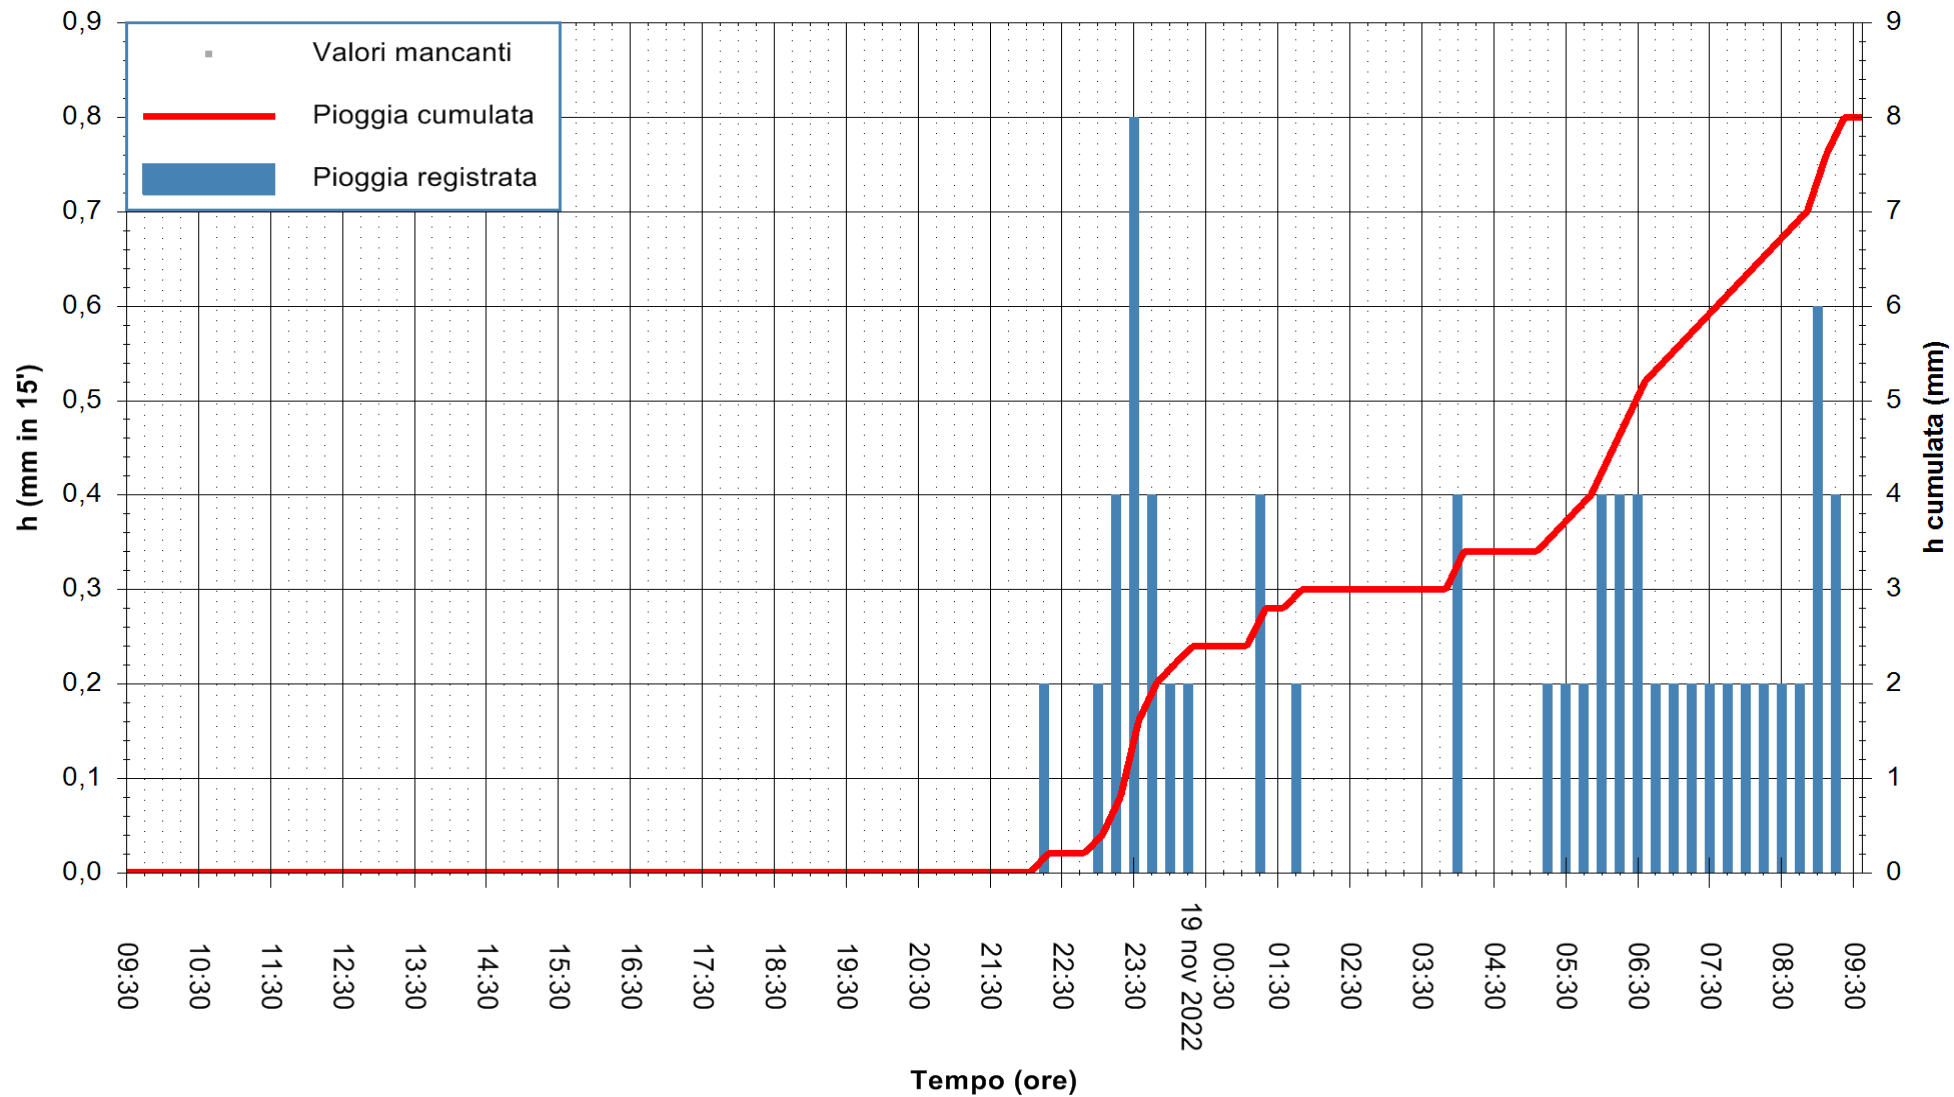

ARPAS
 F.to il Dirigente Responsabile
 Dott. Giuseppe Bianco

REGIONE AUTÒNOMA DE SARDIGNA
 REGIONE AUTONOMA DELLA SARDEGNA

Stazione pluviometrica Baunei
Area CAMPO SPORTIVO
Pioggia registrata nelle ultime 24 ore
Estrazione dati delle ore 10:02 del 19/11/2022
Ultimo dato disponibile: 19/11/2022 alle 09:48