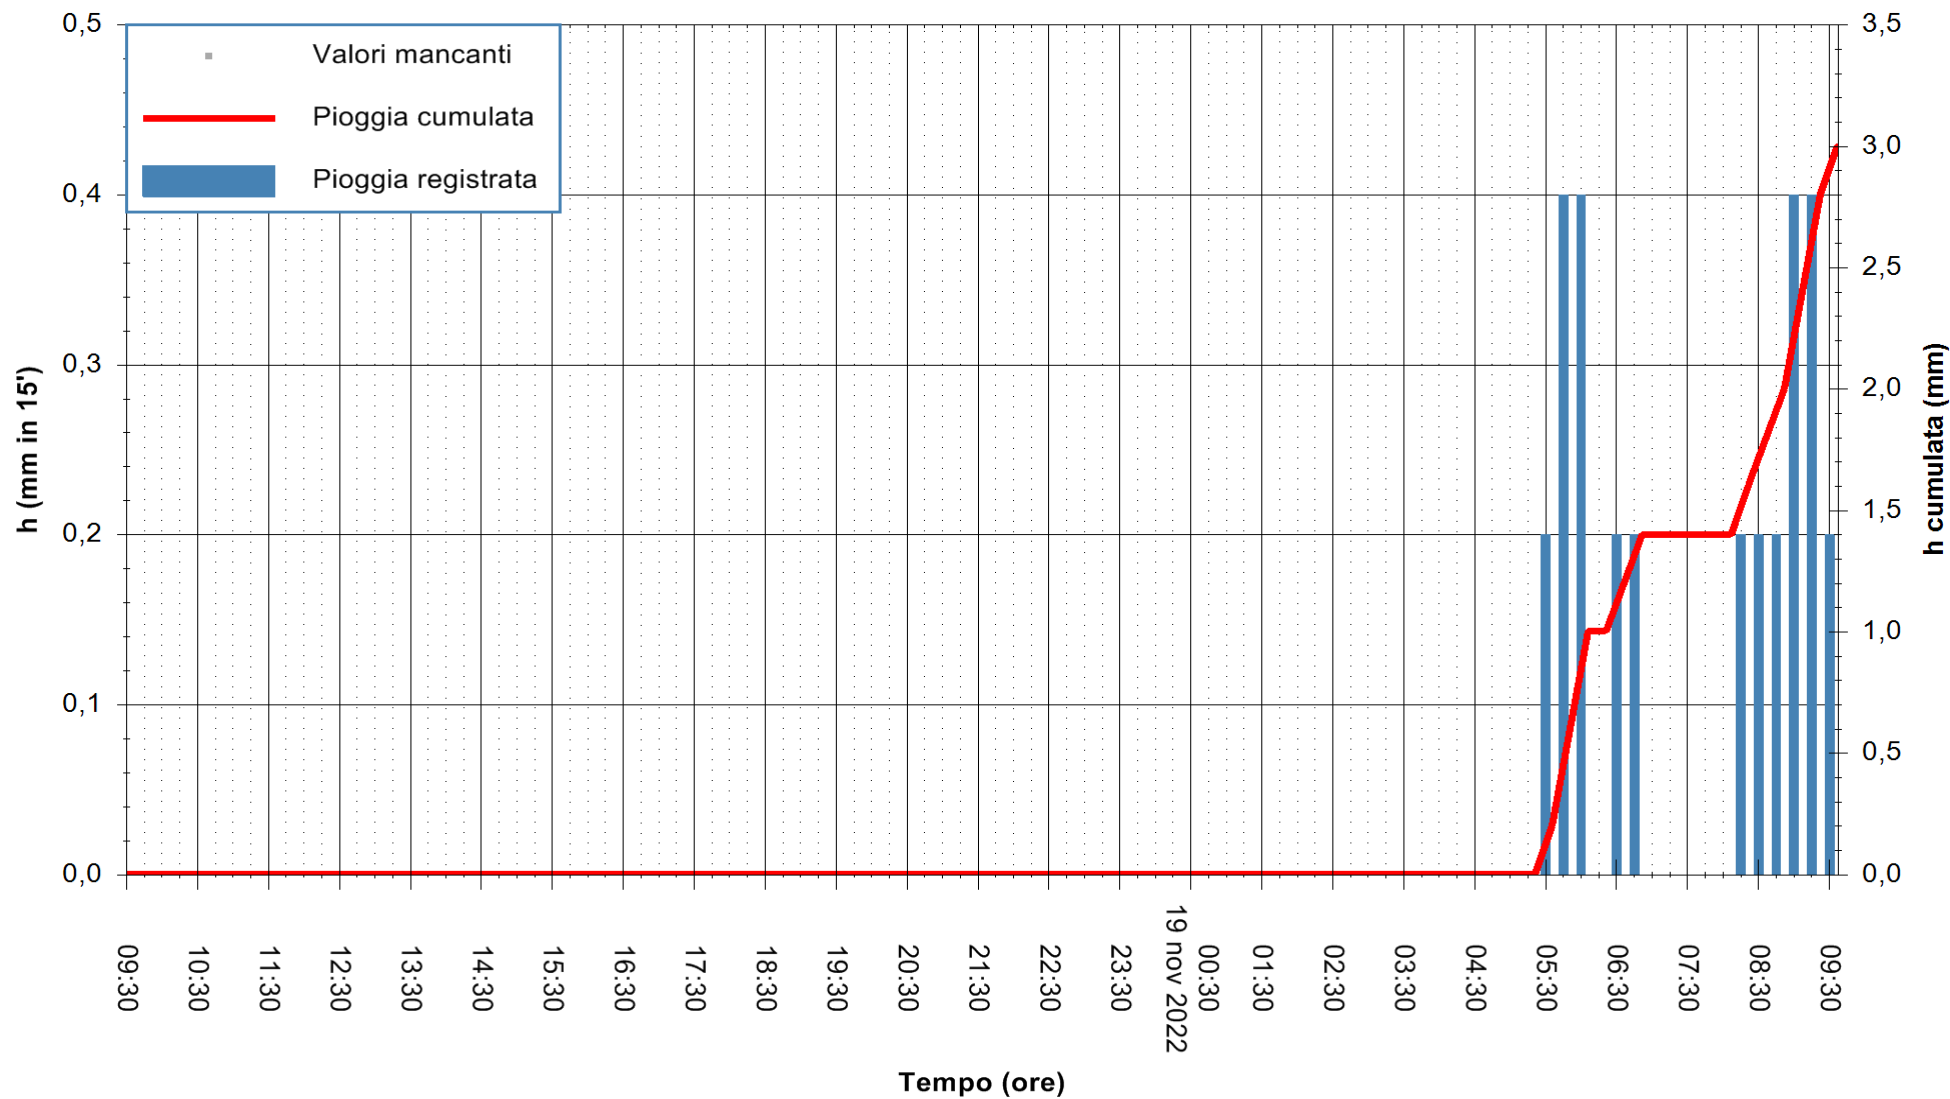

ARPAS
F.to il Dirigente Responsabile
Dott. Giuseppe Bianco

REGIONE AUTÒNOMA DE SARDIGNA
REGIONE AUTONOMA DELLA SARDEGNA

Stazione pluviometrica Tirso a rifornitore Tirso
 Area CANTONIERA DEL TIRSO
 Pioggia registrata nelle ultime 24 ore
 Estrazione dati delle ore 10:02 del 19/11/2022
 Ultimo dato disponibile: 19/11/2022 alle 09:45