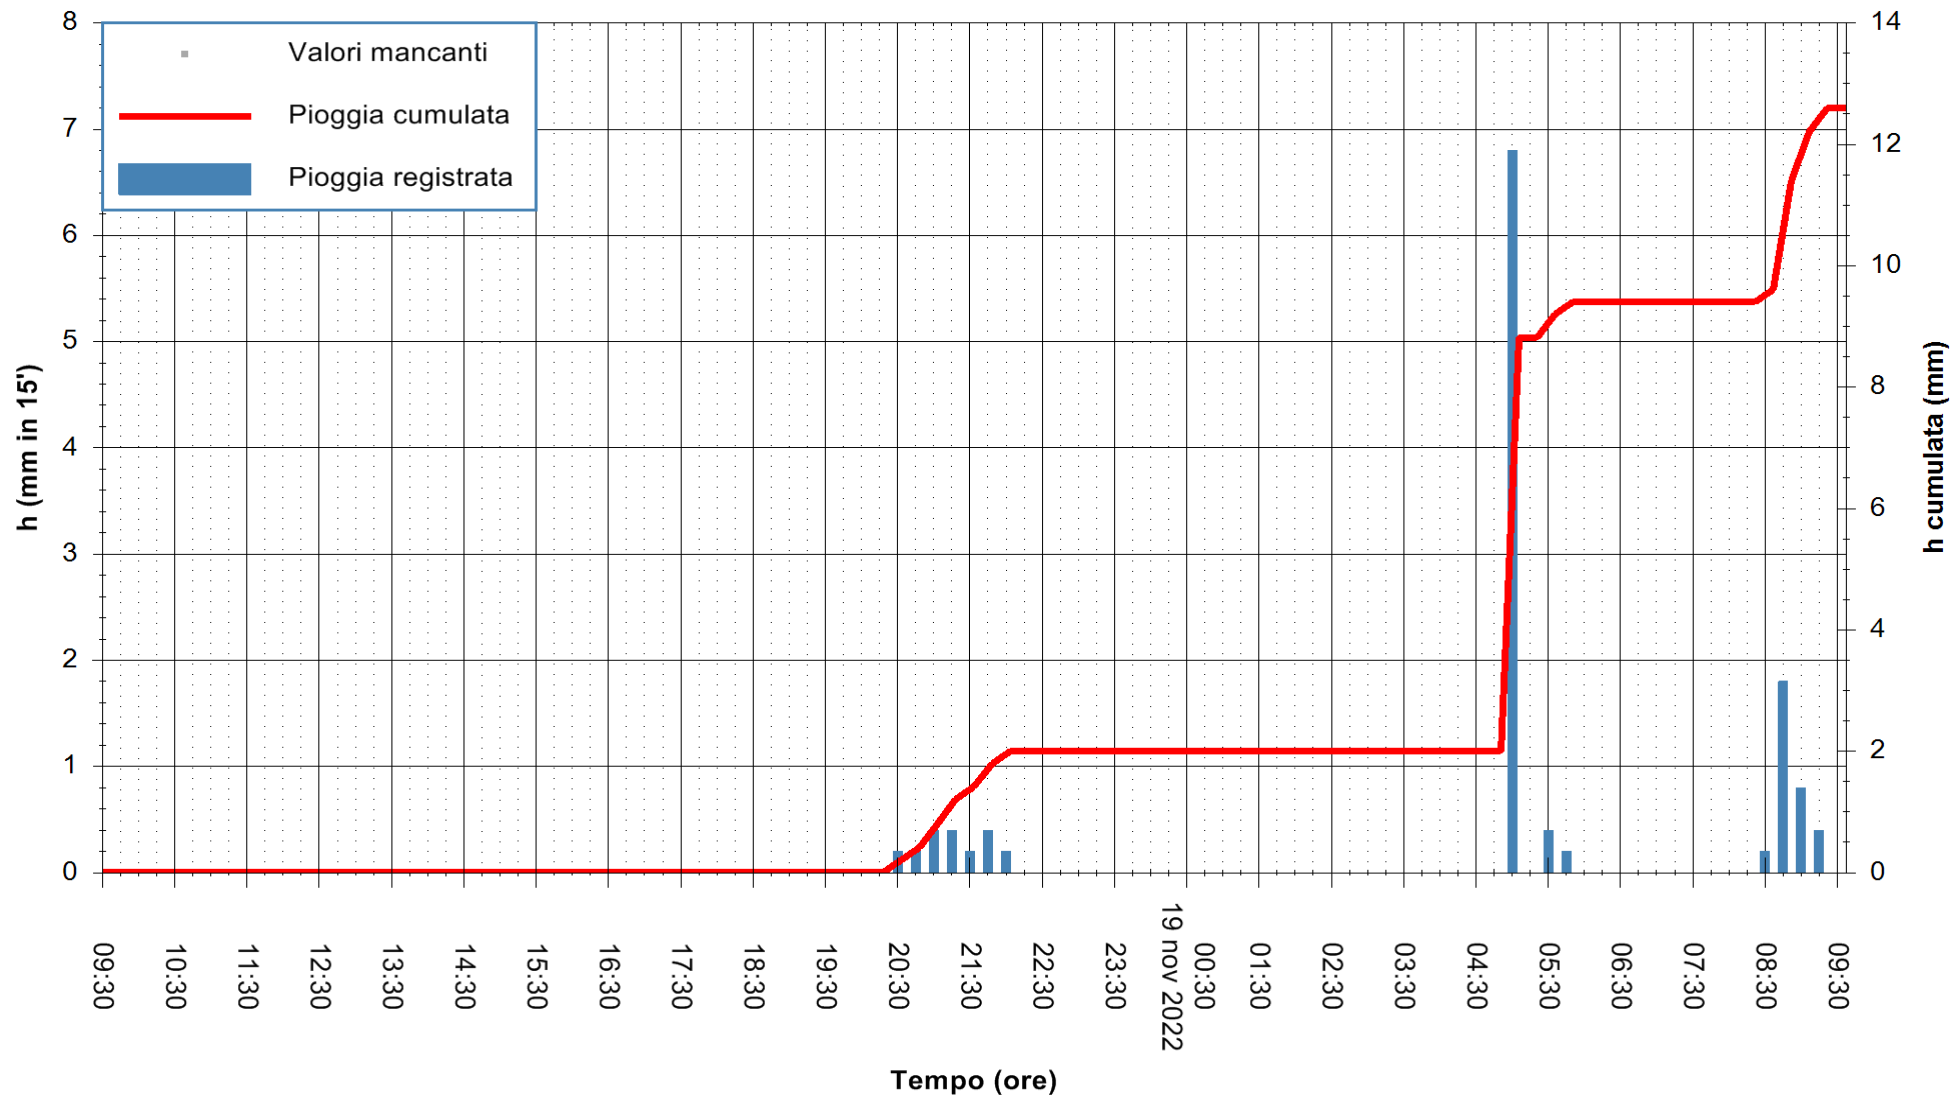

ARPAS
F.to il Dirigente Responsabile
Dott. Giuseppe Bianco

REGIONE AUTONOMA DE SARDIGNA
REGIONE AUTONOMA DELLA SARDEGNA

Stazione pluviometrica Mamone
Area MAMONE
Pioggia registrata nelle ultime 24 ore
Estrazione dati delle ore 10:02 del 19/11/2022
Ultimo dato disponibile: 19/11/2022 alle 09:50