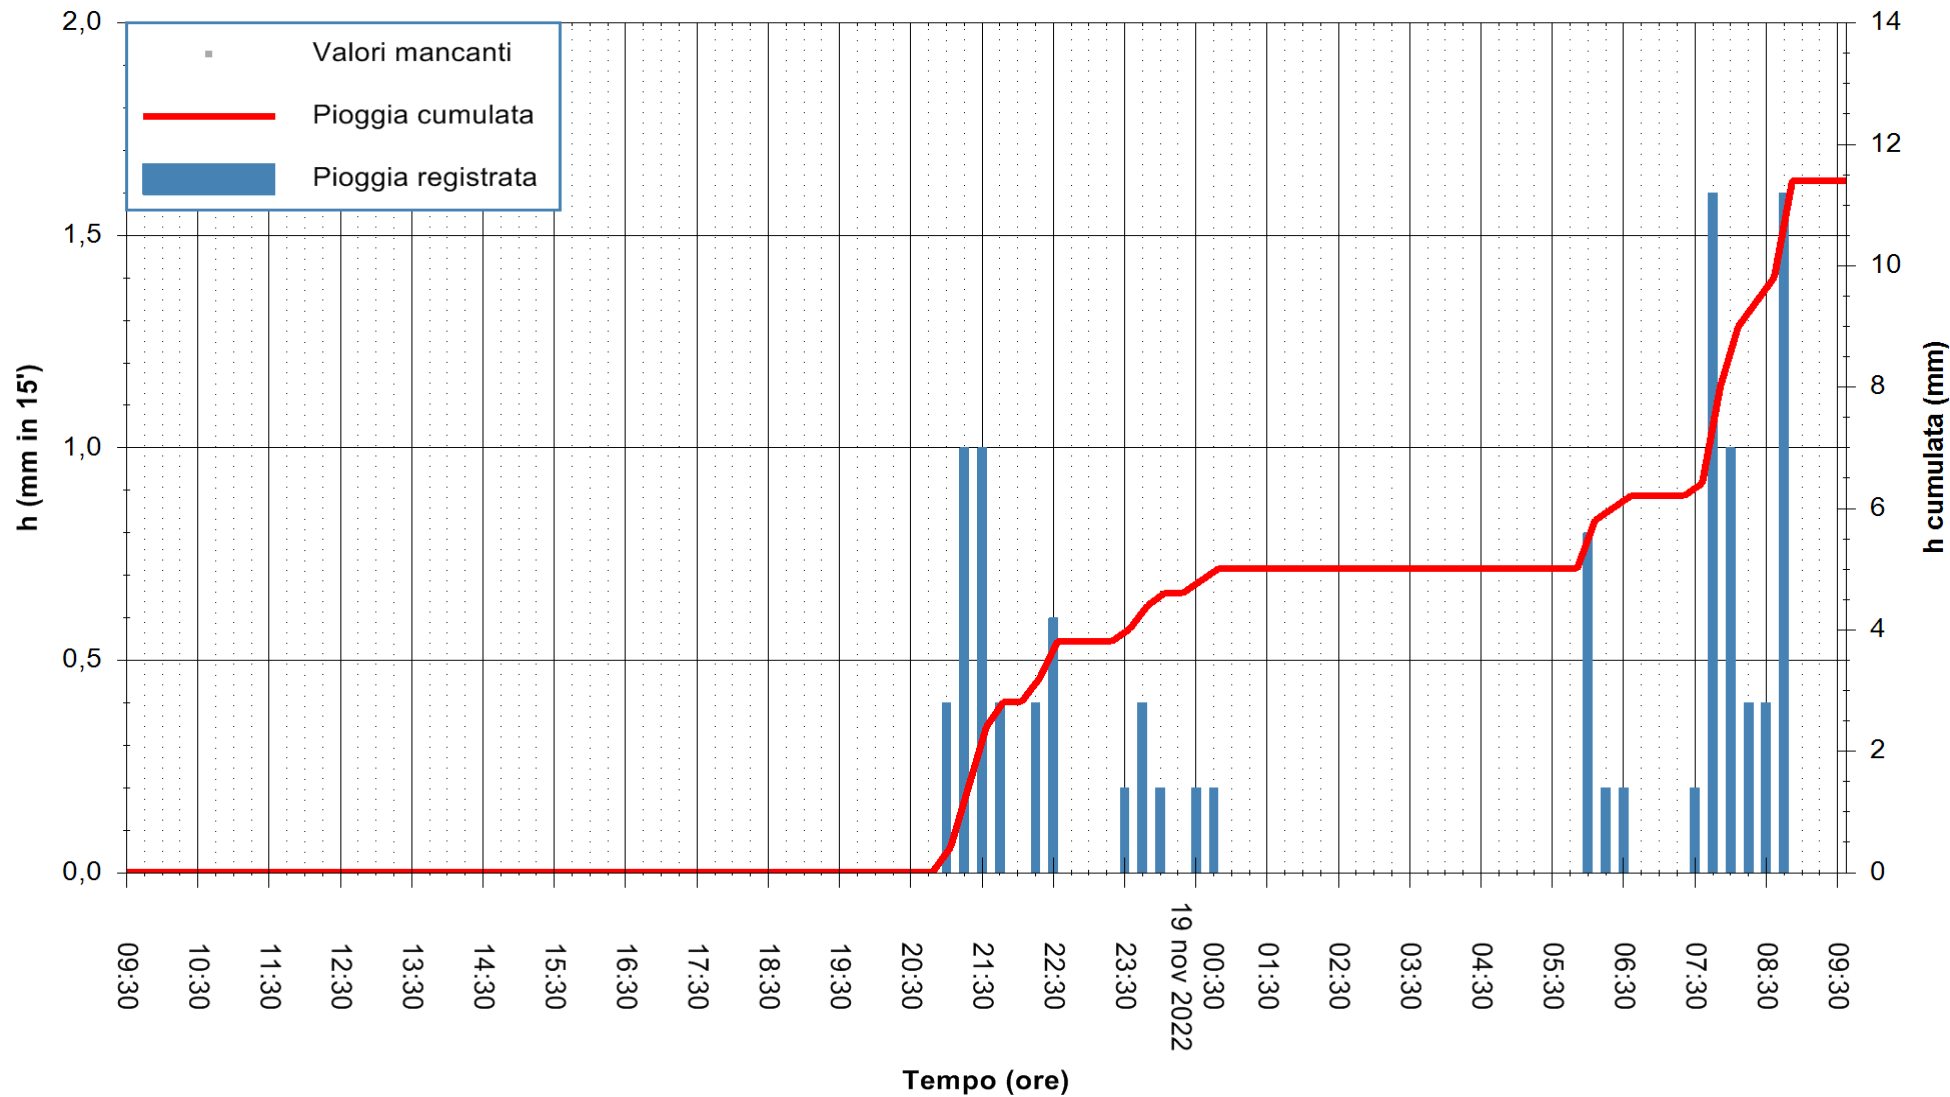

ARPAS
F.to il Dirigente Responsabile
Dott. Giuseppe Bianco

REGIONE AUTONOMA DE SARDIGNA
REGIONE AUTONOMA DELLA SARDEGNA

Stazione pluviometrica Mamone
Area MAMONE
Pioggia registrata nelle ultime 24 ore
Estrazione dati delle ore 10:02 del 19/11/2022
Ultimo dato disponibile: 19/11/2022 alle 09:50