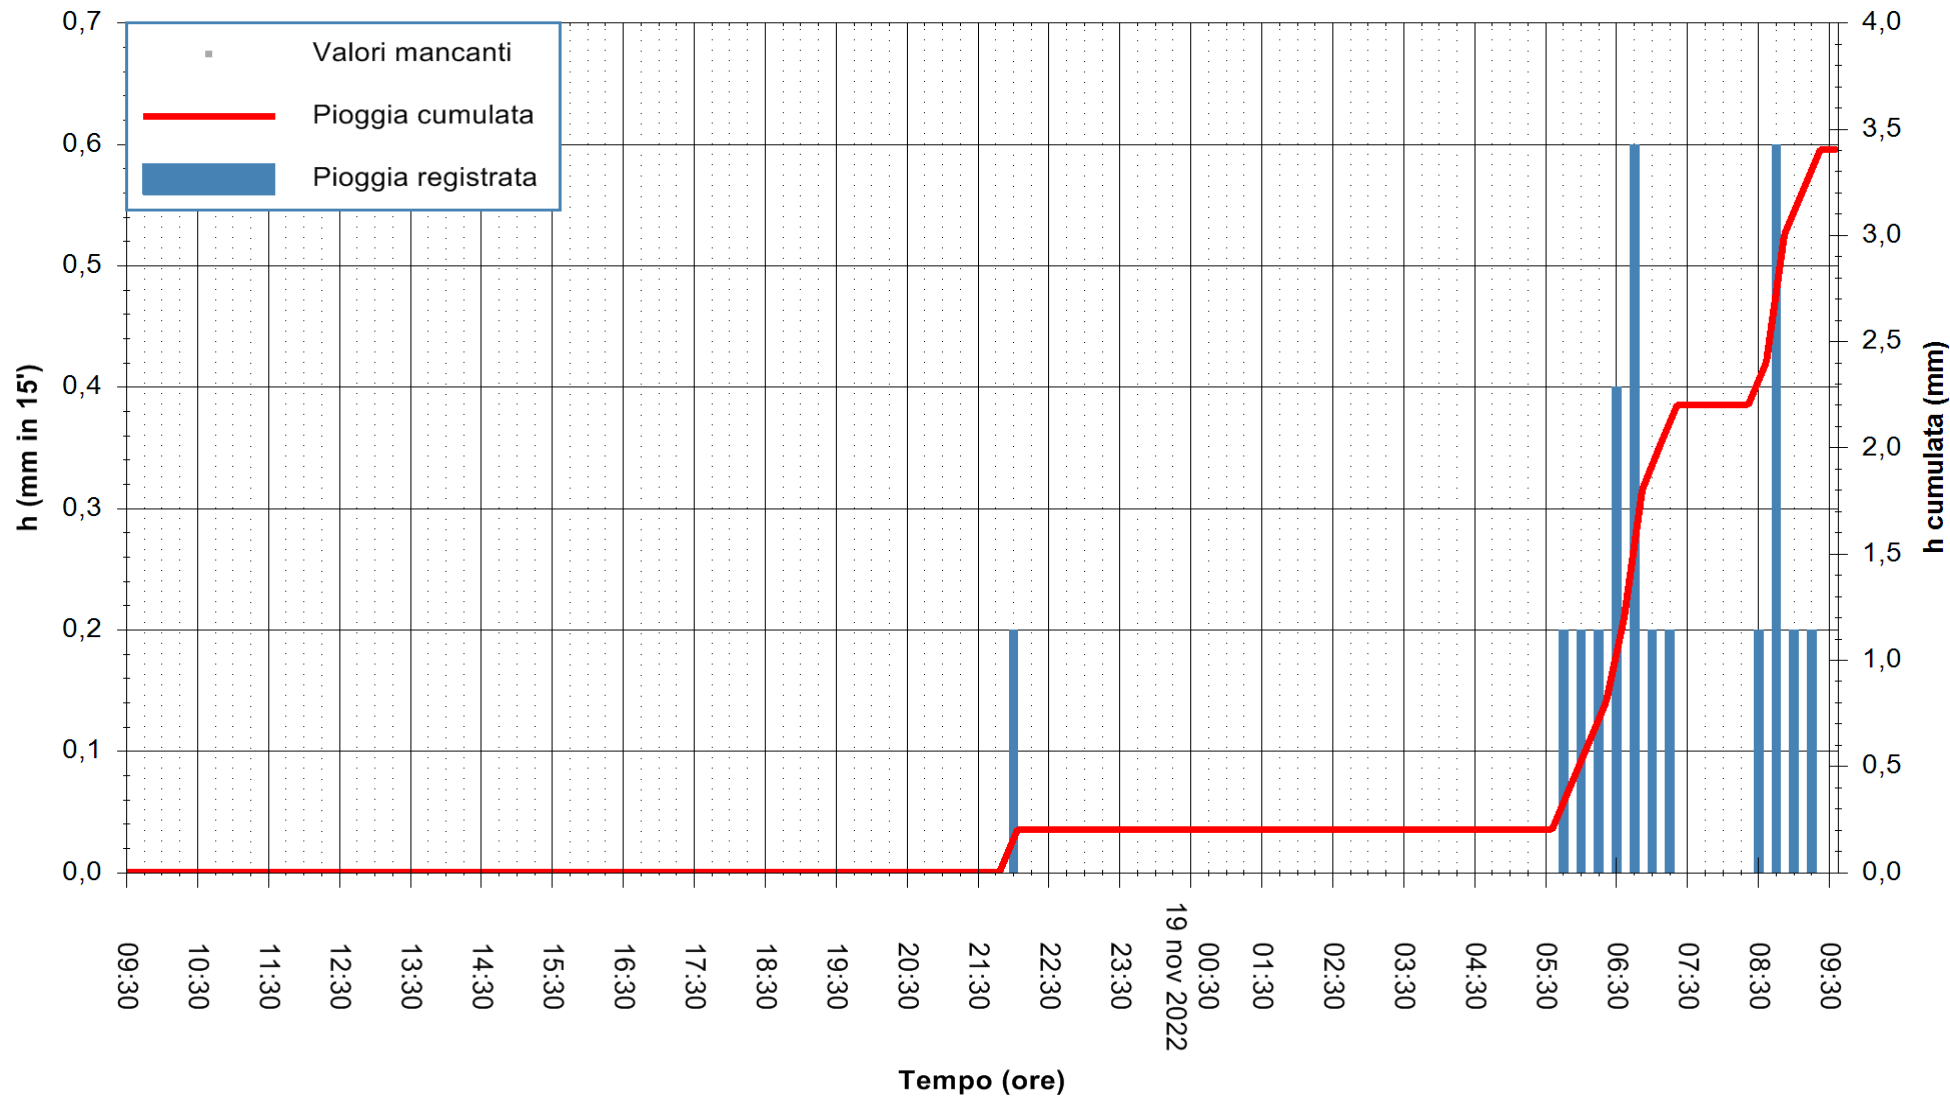

Stazione pluviometrica Isca Rena
Area ISCA RENA
Pioggia registrata nelle ultime 24 ore
Estrazione dati delle ore 10:02 del 19/11/2022
Ultimo dato disponibile: 19/11/2022 alle 09:54

ARPAS
F.to il Dirigente Responsabile
Dott. Giuseppe Bianco

REGIONE AUTÒNOMA DE SARDIGNA
REGIONE AUTONOMA DELLA SARDEGNA

Stazione pluviometrica Fluminimannu a Decimomannu
 Area DECIMOMANNU
 Pioggia registrata nelle ultime 24 ore
 Estrazione dati delle ore 10:02 del 19/11/2022
 Ultimo dato disponibile: 01/01/0001 alle 00:00