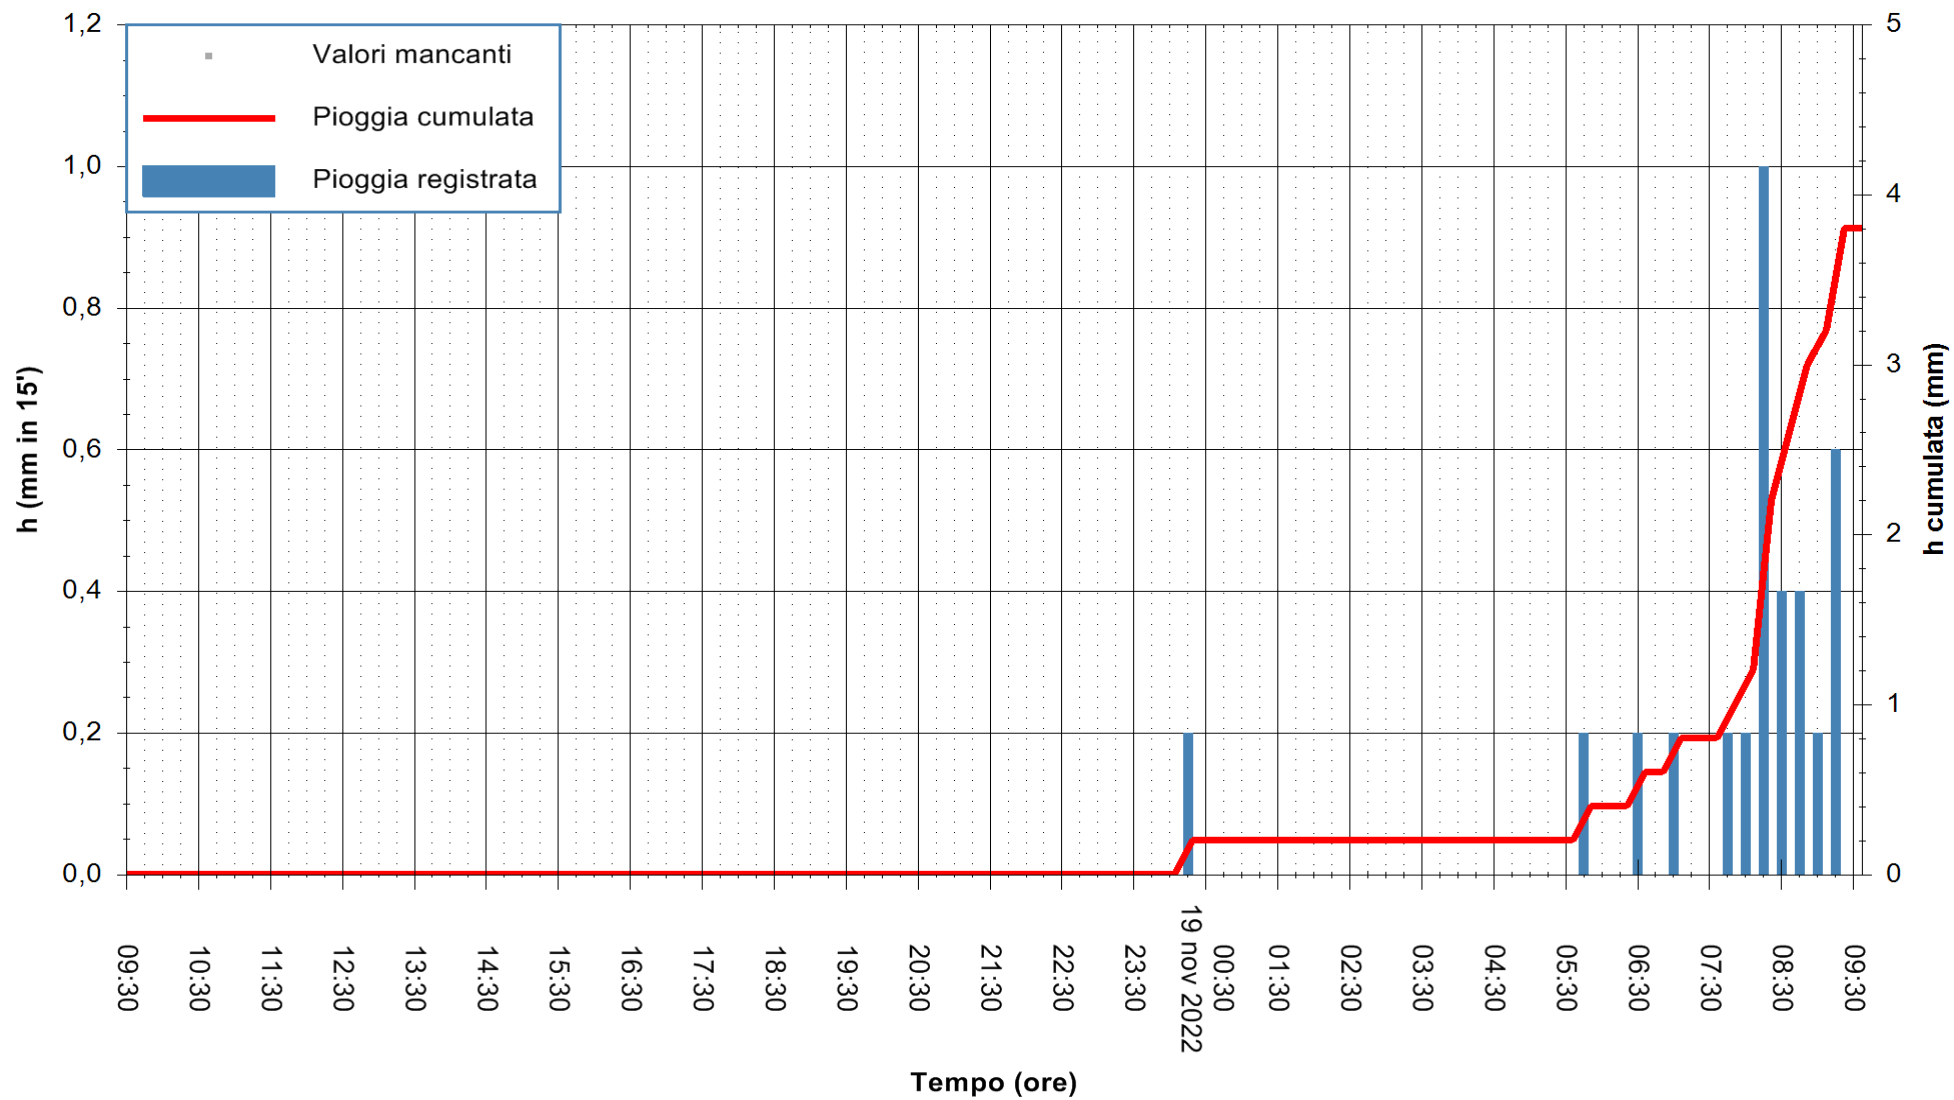

Stazione pluviometrica Aglientu
Area AGLIENTU
Pioggia registrata nelle ultime 24 ore
Estrazione dati delle ore 10:02 del 19/11/2022
Ultimo dato disponibile: 19/11/2022 alle 09:50

ARPAS
F.to il Dirigente Responsabile
Dott. Giuseppe Bianco

REGIONE AUTÒNOMA DE SARDIGNA
REGIONE AUTONOMA DELLA SARDEGNA