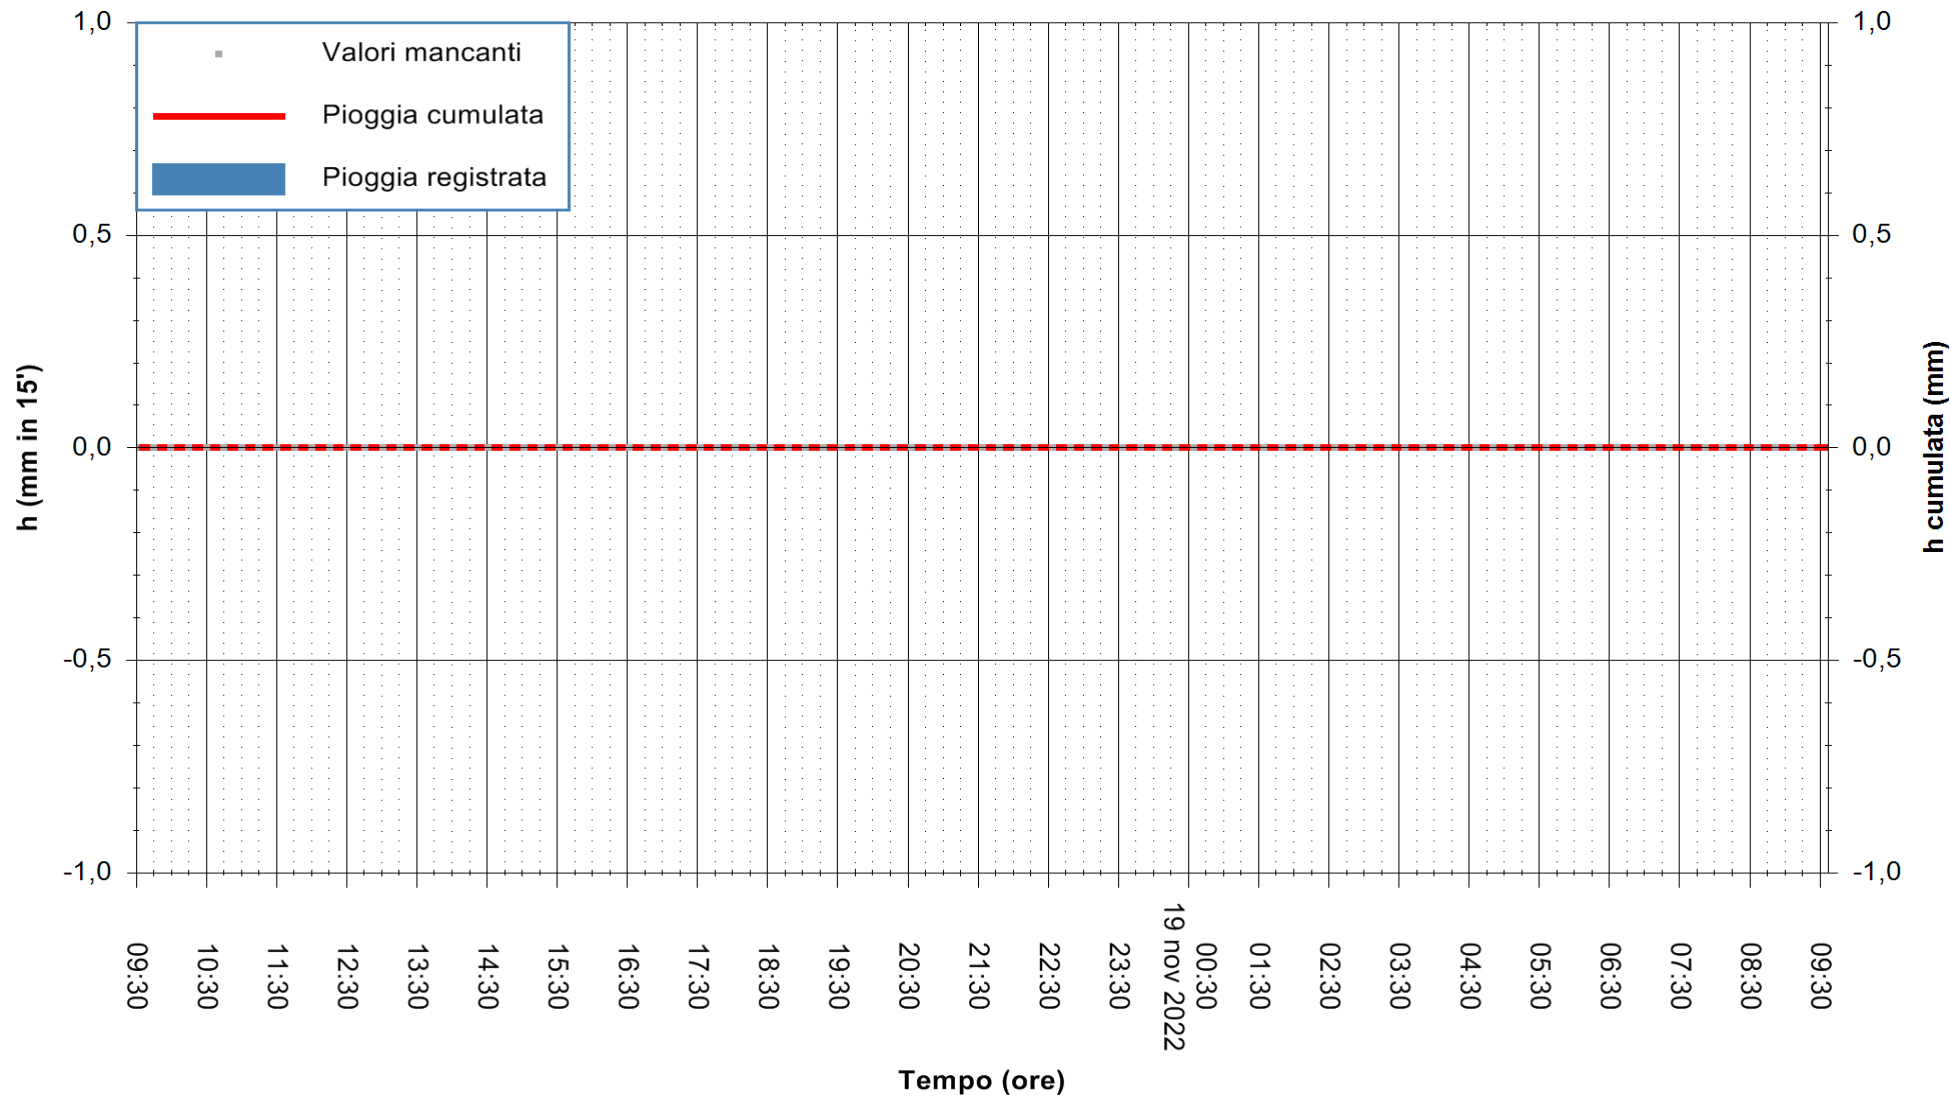

Stazione pluviometrica Oristano
Area TORRE GRANDE
Pioggia registrata nelle ultime 24 ore
Estrazione dati delle ore 10:02 del 19/11/2022
Ultimo dato disponibile: 19/11/2022 alle 09:40

ARPAS
F.to il Dirigente Responsabile
Dott. Giuseppe Bianco

REGIONE AUTONOMA DE SARDIGNA
REGIONE AUTONOMA DELLA SARDEGNA