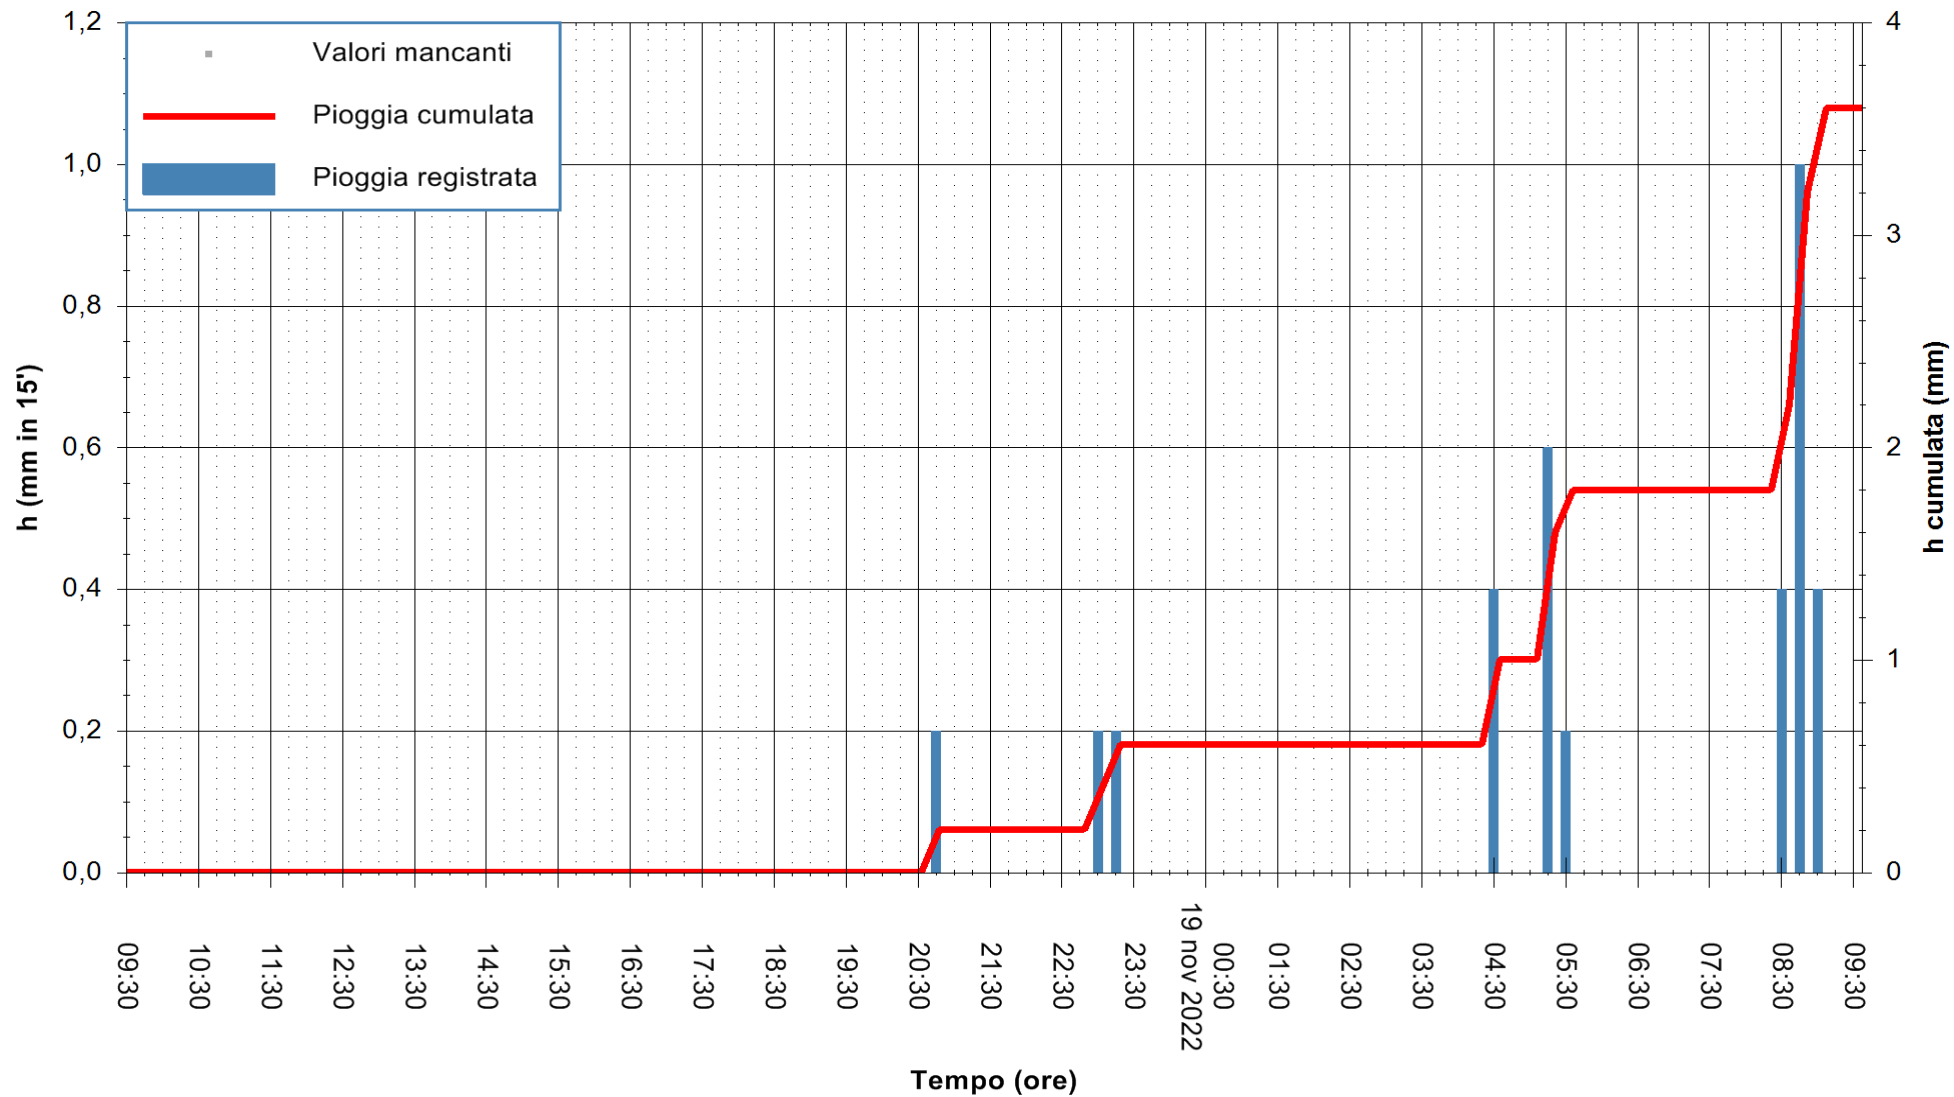

Stazione pluviometrica Isca Rena
Area ISCA RENA
Pioggia registrata nelle ultime 24 ore
Estrazione dati delle ore 10:02 del 19/11/2022
Ultimo dato disponibile: 19/11/2022 alle 09:54

ARPAS
F.to il Dirigente Responsabile
Dott. Giuseppe Bianco

REGIONE AUTÒNOMA DE SARDIGNA
REGIONE AUTONOMA DELLA SARDEGNA

Stazione pluviometrica Fluminimannu a Decimomannu
 Area DECIMOMANNU
 Pioggia registrata nelle ultime 24 ore
 Estrazione dati delle ore 10:02 del 19/11/2022
 Ultimo dato disponibile: 01/01/0001 alle 00:00