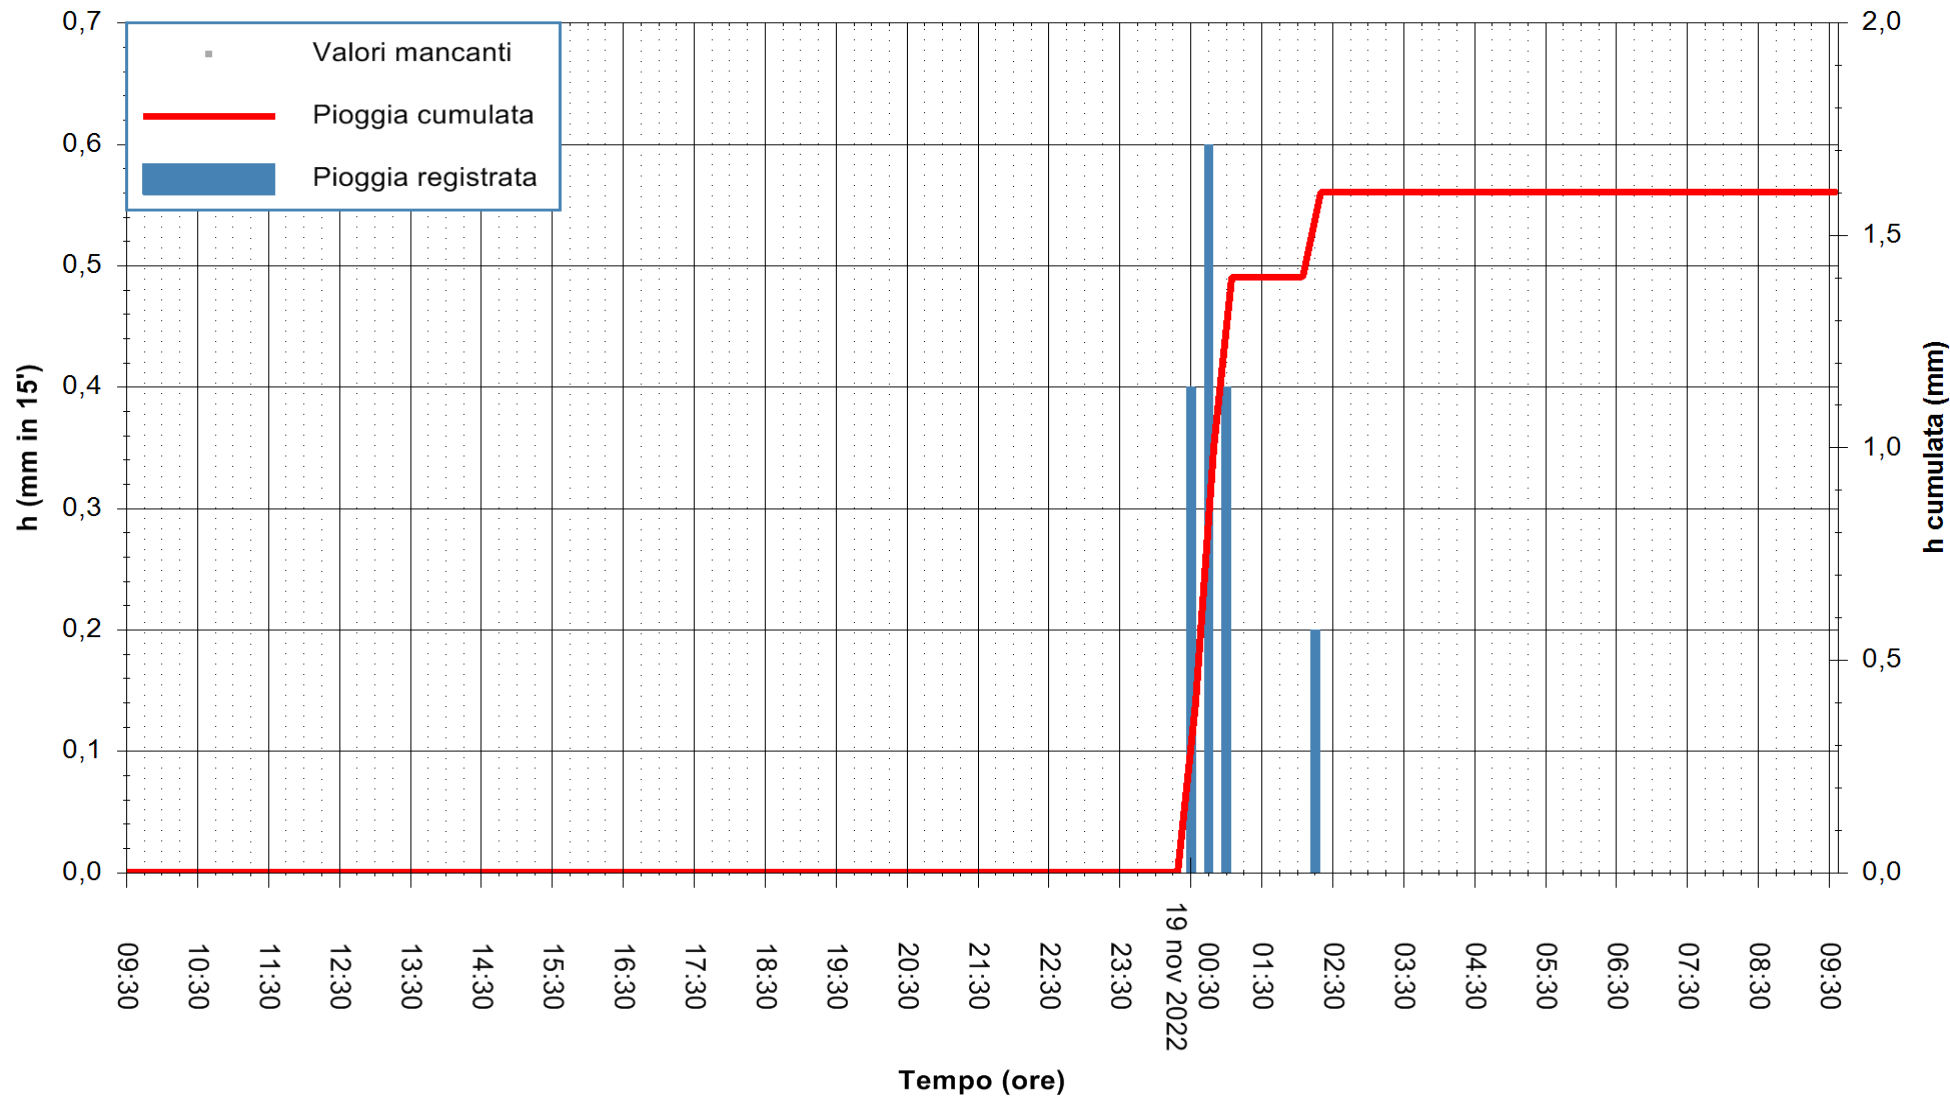

Stazione pluviometrica San Priamo
Area SAN PRIAMO
Pioggia registrata nelle ultime 24 ore
Estrazione dati delle ore 10:02 del 19/11/2022
Ultimo dato disponibile: 19/11/2022 alle 09:47

ARPAS
F.to il Dirigente Responsabile
Dott. Giuseppe Bianco

REGIONE AUTONOMA DE SARDIGNA
REGIONE AUTONOMA DELLA SARDEGNA