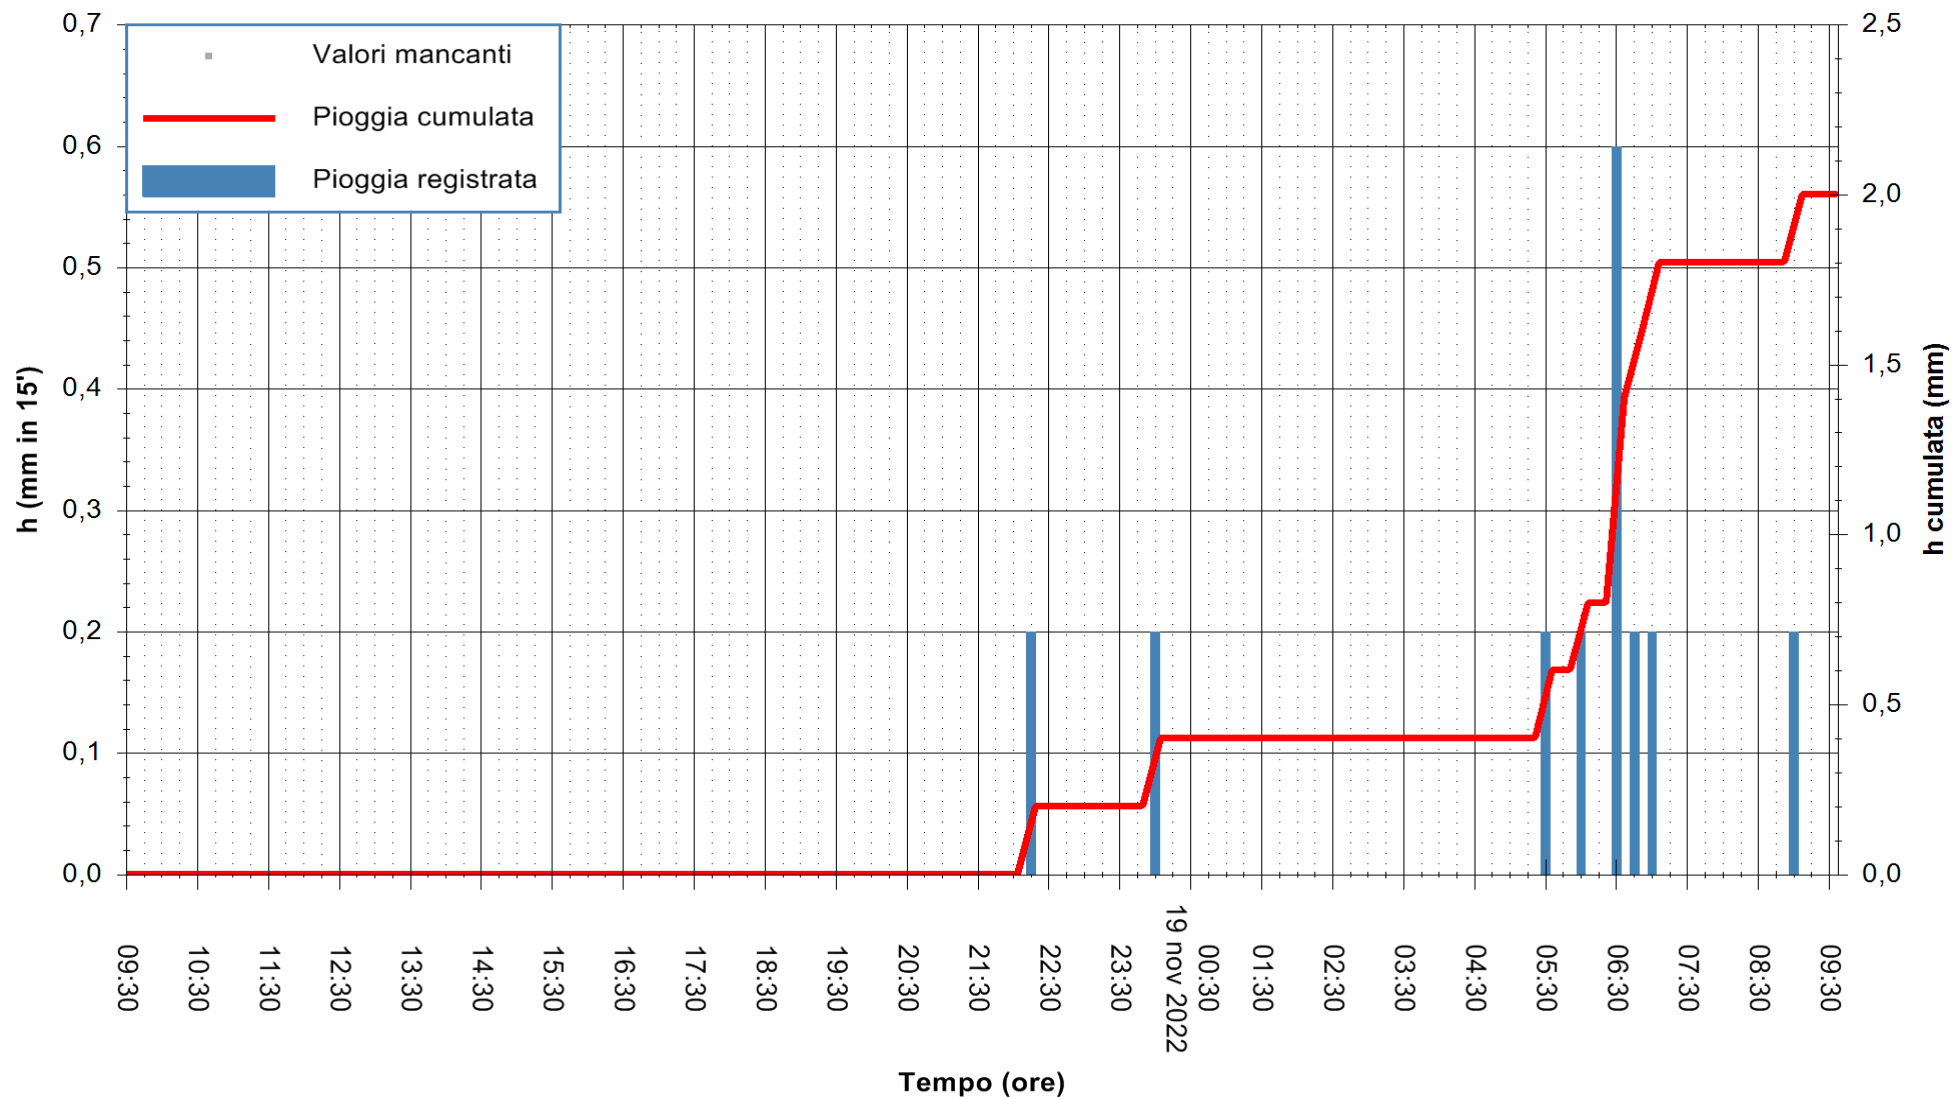

REGIONE AUTÒNOMA DE SARDIGNA
REGIONE AUTONOMA DELLA SARDEGNA

Stazione pluviometrica Fluminimannu a Decimomannu
 Area DECIMOMANNU
 Pioggia registrata nelle ultime 24 ore
 Estrazione dati delle ore 10:02 del 19/11/2022
 Ultimo dato disponibile: 01/01/0001 alle 00:00

ARPAS
 F.to il Dirigente Responsabile
 Dott. Giuseppe Bianco

REGIONE AUTONOMA DE SARDIGNA
 REGIONE AUTONOMA DELLA SARDEGNA

Stazione pluviometrica Villasor
Area IS ARENAS
Pioggia registrata nelle ultime 24 ore
Estrazione dati delle ore 10:02 del 19/11/2022
Ultimo dato disponibile: 19/11/2022 alle 09:40

ARPAS
F.to il Dirigente Responsabile
Dott. Giuseppe Bianco

REGIONE AUTÒNOMA DE SARDIGNA
REGIONE AUTONOMA DELLA SARDEGNA

Stazione pluviometrica Tempio
 Area CUSSEDDU
 Pioggia registrata nelle ultime 24 ore
 Estrazione dati delle ore 10:02 del 19/11/2022
 Ultimo dato disponibile: 19/11/2022 alle 09:45