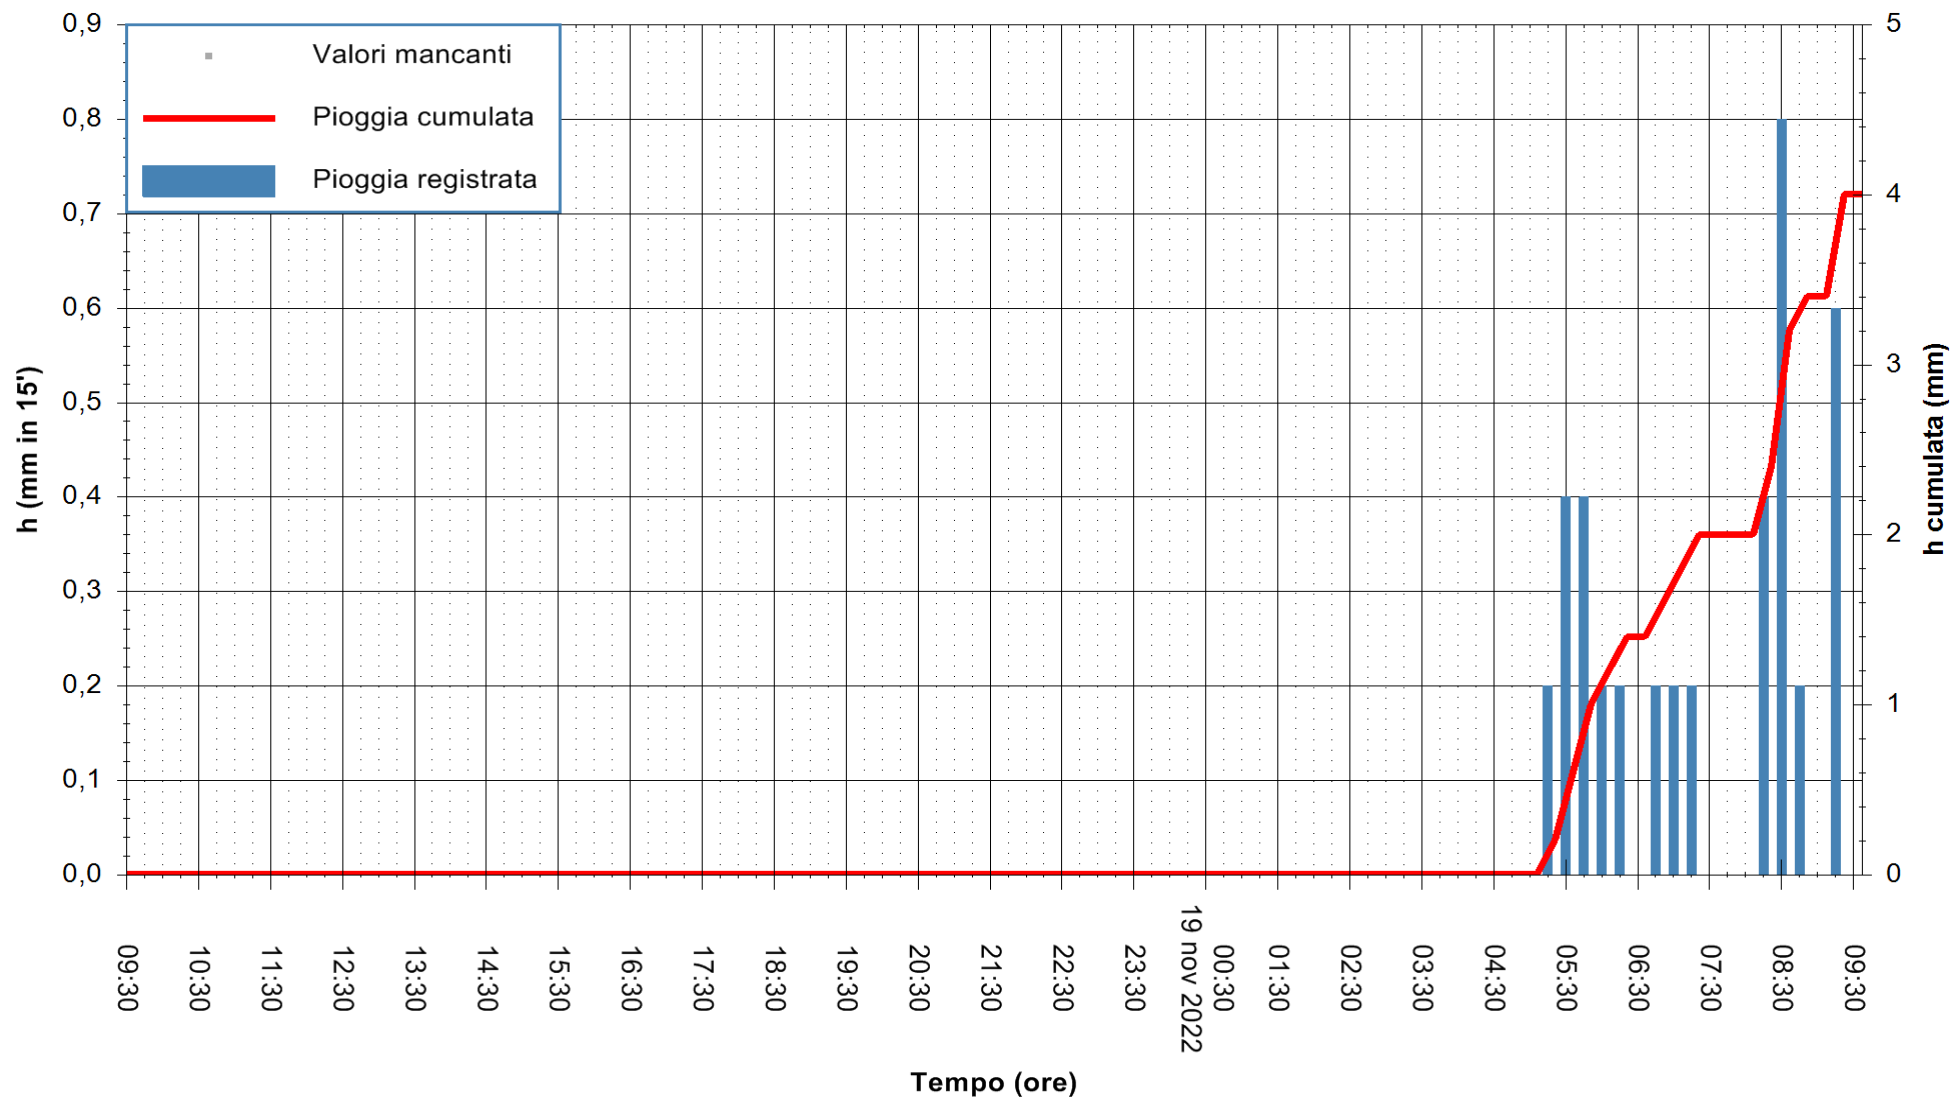

ARPAS
F.to il Dirigente Responsabile
Dott. Giuseppe Bianco

REGIONE AUTÒNOMA DE SARDIGNA
REGIONE AUTONOMA DELLA SARDEGNA

Stazione pluviometrica Tirso a rifornitore Tirso
 Area CANTONIERA DEL TIRSO
 Pioggia registrata nelle ultime 24 ore
 Estrazione dati delle ore 10:02 del 19/11/2022
 Ultimo dato disponibile: 19/11/2022 alle 09:45