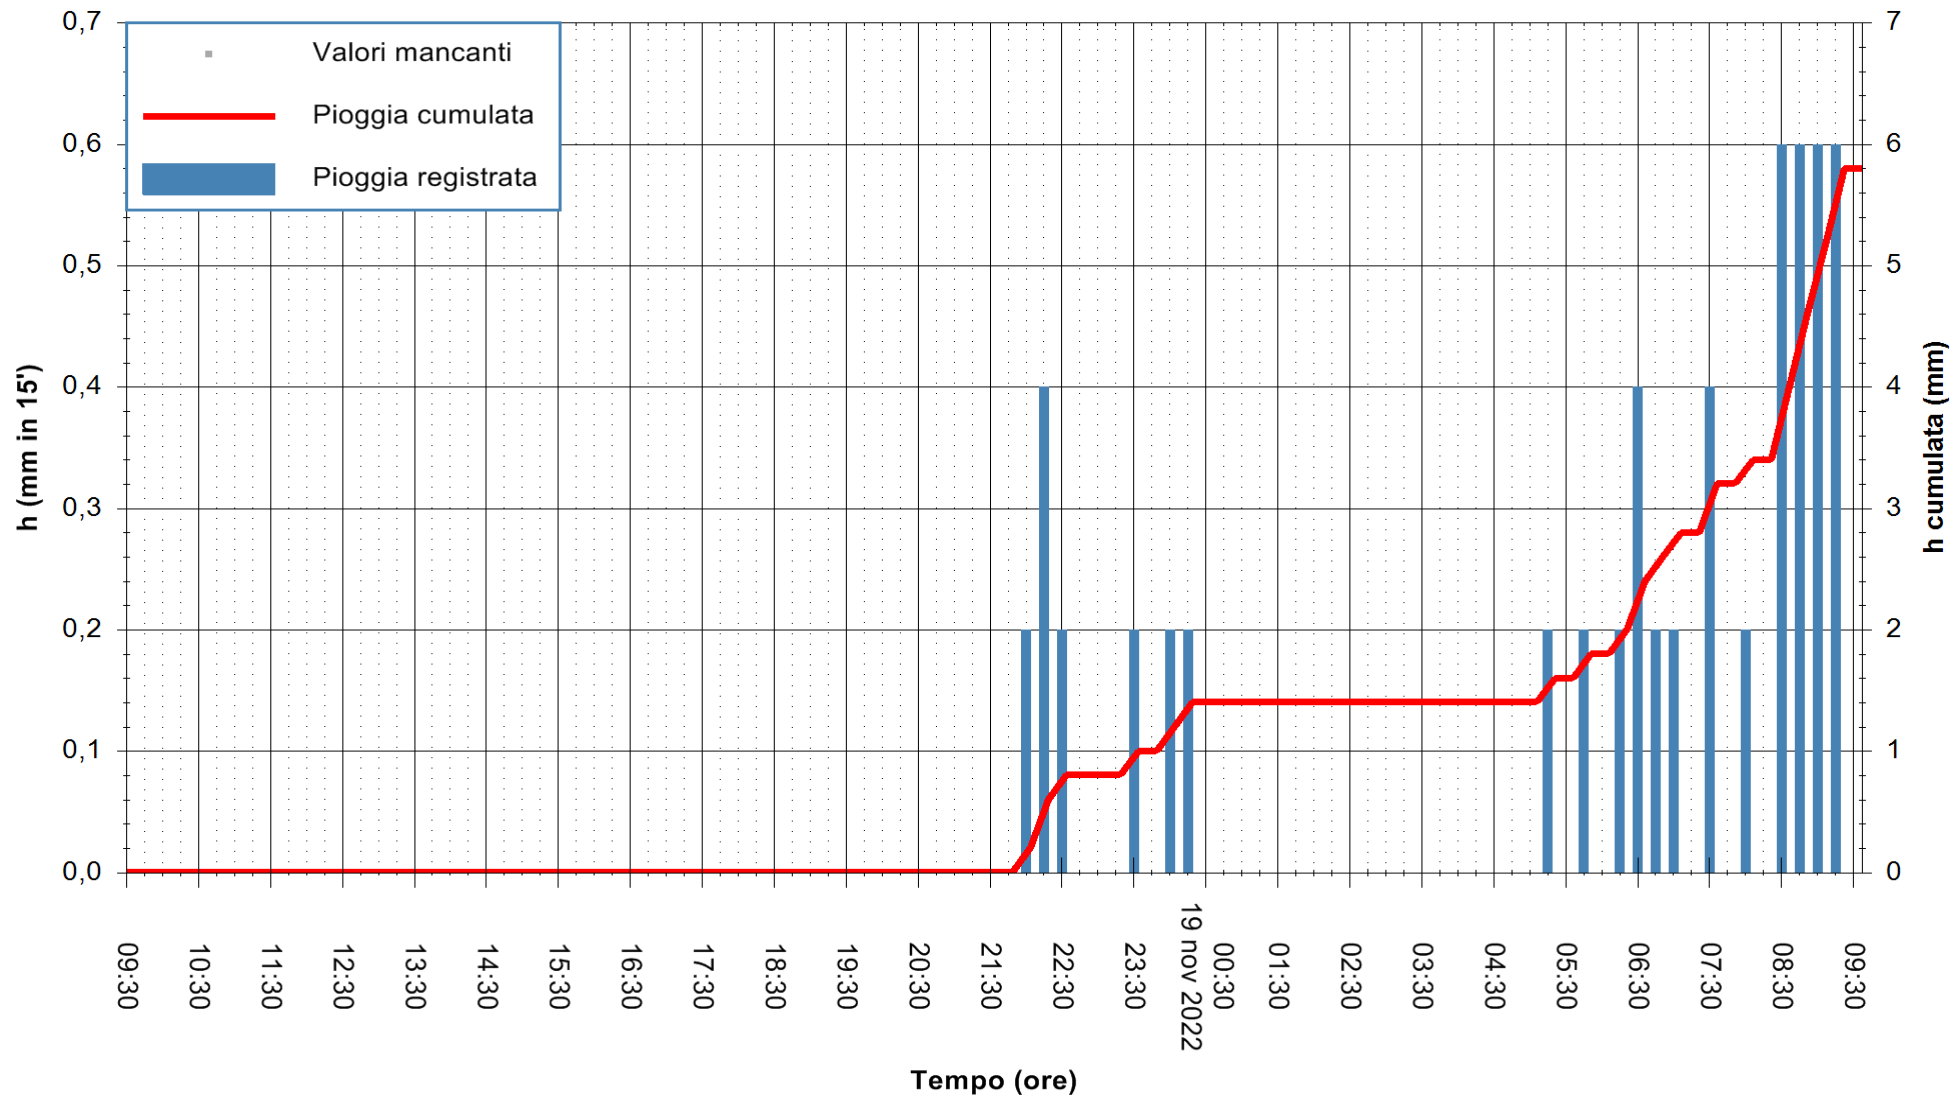

ARPAS
F.to il Dirigente Responsabile
Dott. Giuseppe Bianco

REGIONE AUTÒNOMA DE SARDIGNA
REGIONE AUTONOMA DELLA SARDEGNA

Stazione pluviometrica Tirso a rifornitore Tirso
 Area CANTONIERA DEL TIRSO
 Pioggia registrata nelle ultime 24 ore
 Estrazione dati delle ore 10:02 del 19/11/2022
 Ultimo dato disponibile: 19/11/2022 alle 09:45