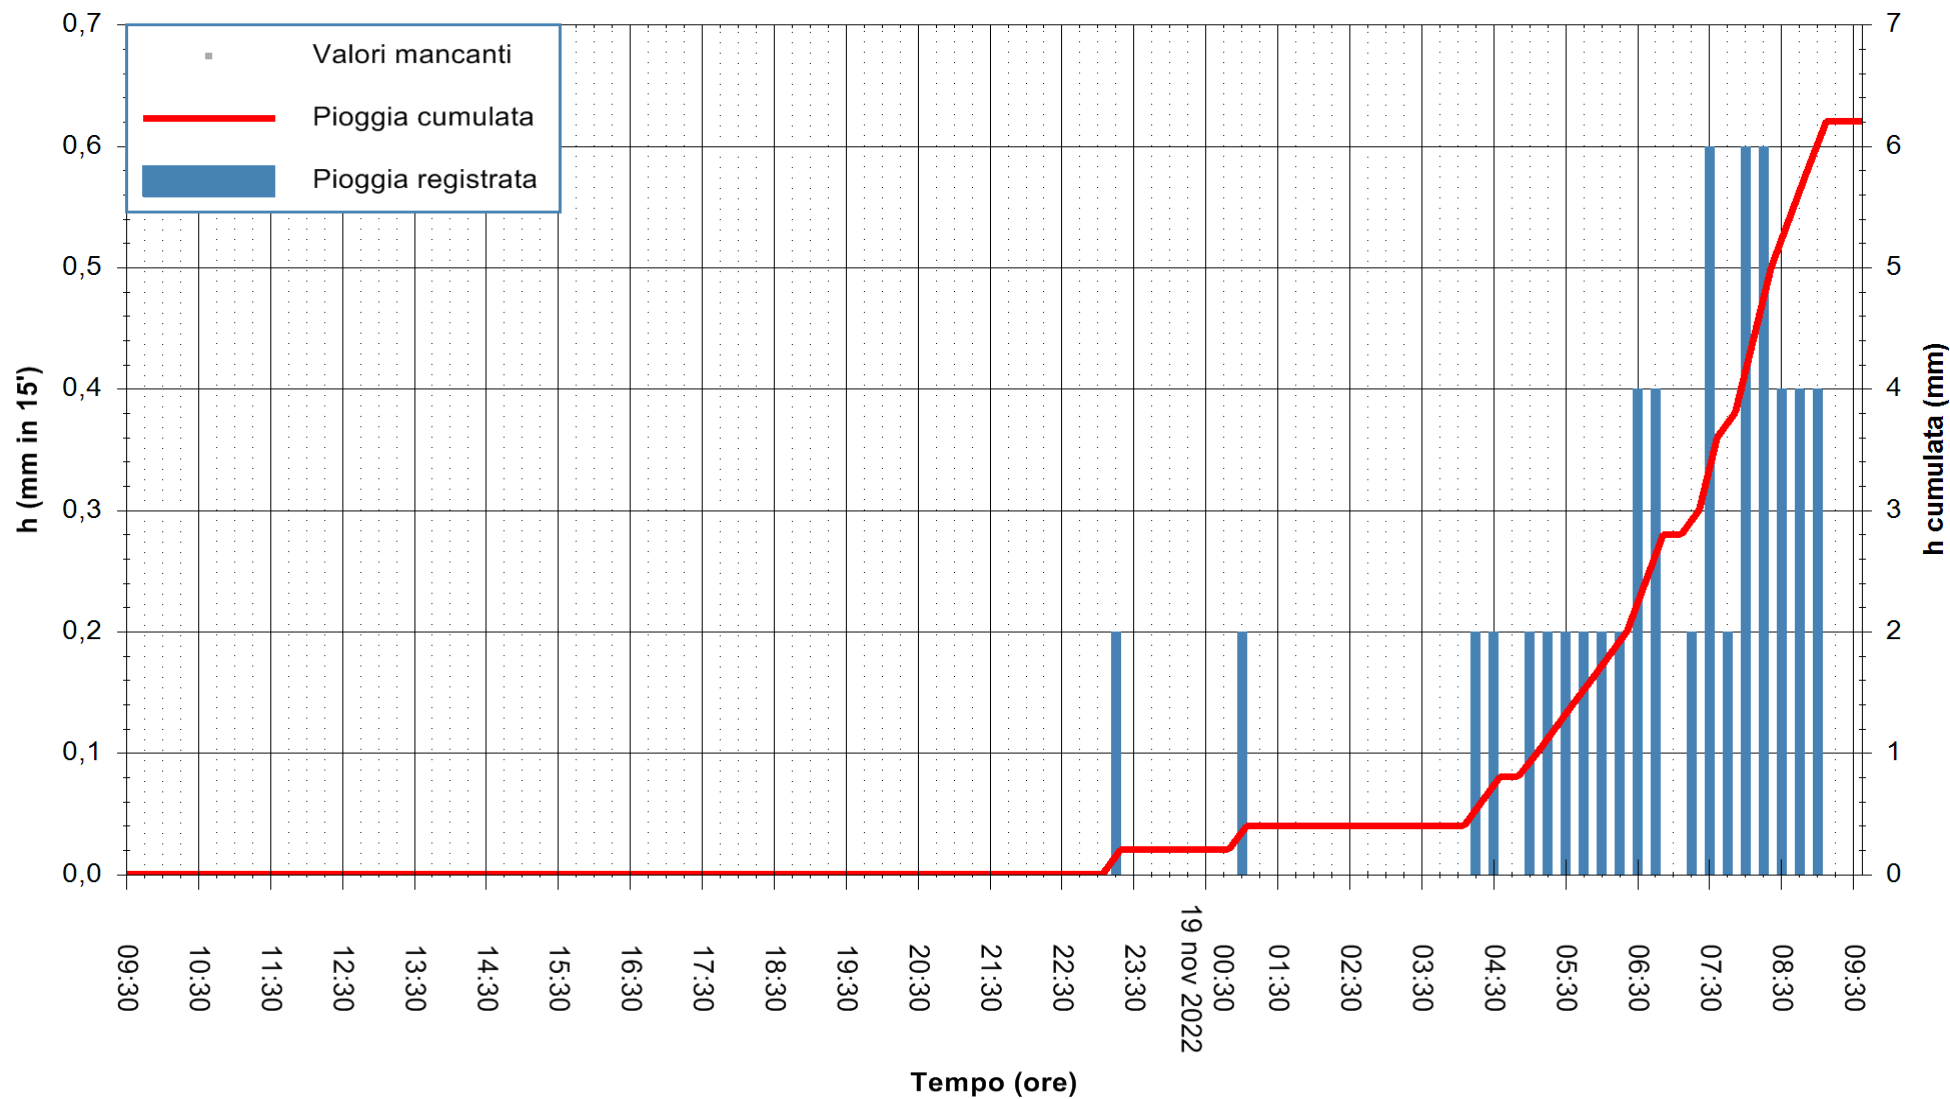

ARPAS
F.to il Dirigente Responsabile
Dott. Giuseppe Bianco

REGIONE AUTÒNOMA DE SARDIGNA
REGIONE AUTONOMA DELLA SARDEGNA

Stazione pluviometrica Tirso a rifornitore Tirso
 Area CANTONIERA DEL TIRSO
 Pioggia registrata nelle ultime 24 ore
 Estrazione dati delle ore 10:02 del 19/11/2022
 Ultimo dato disponibile: 19/11/2022 alle 09:45