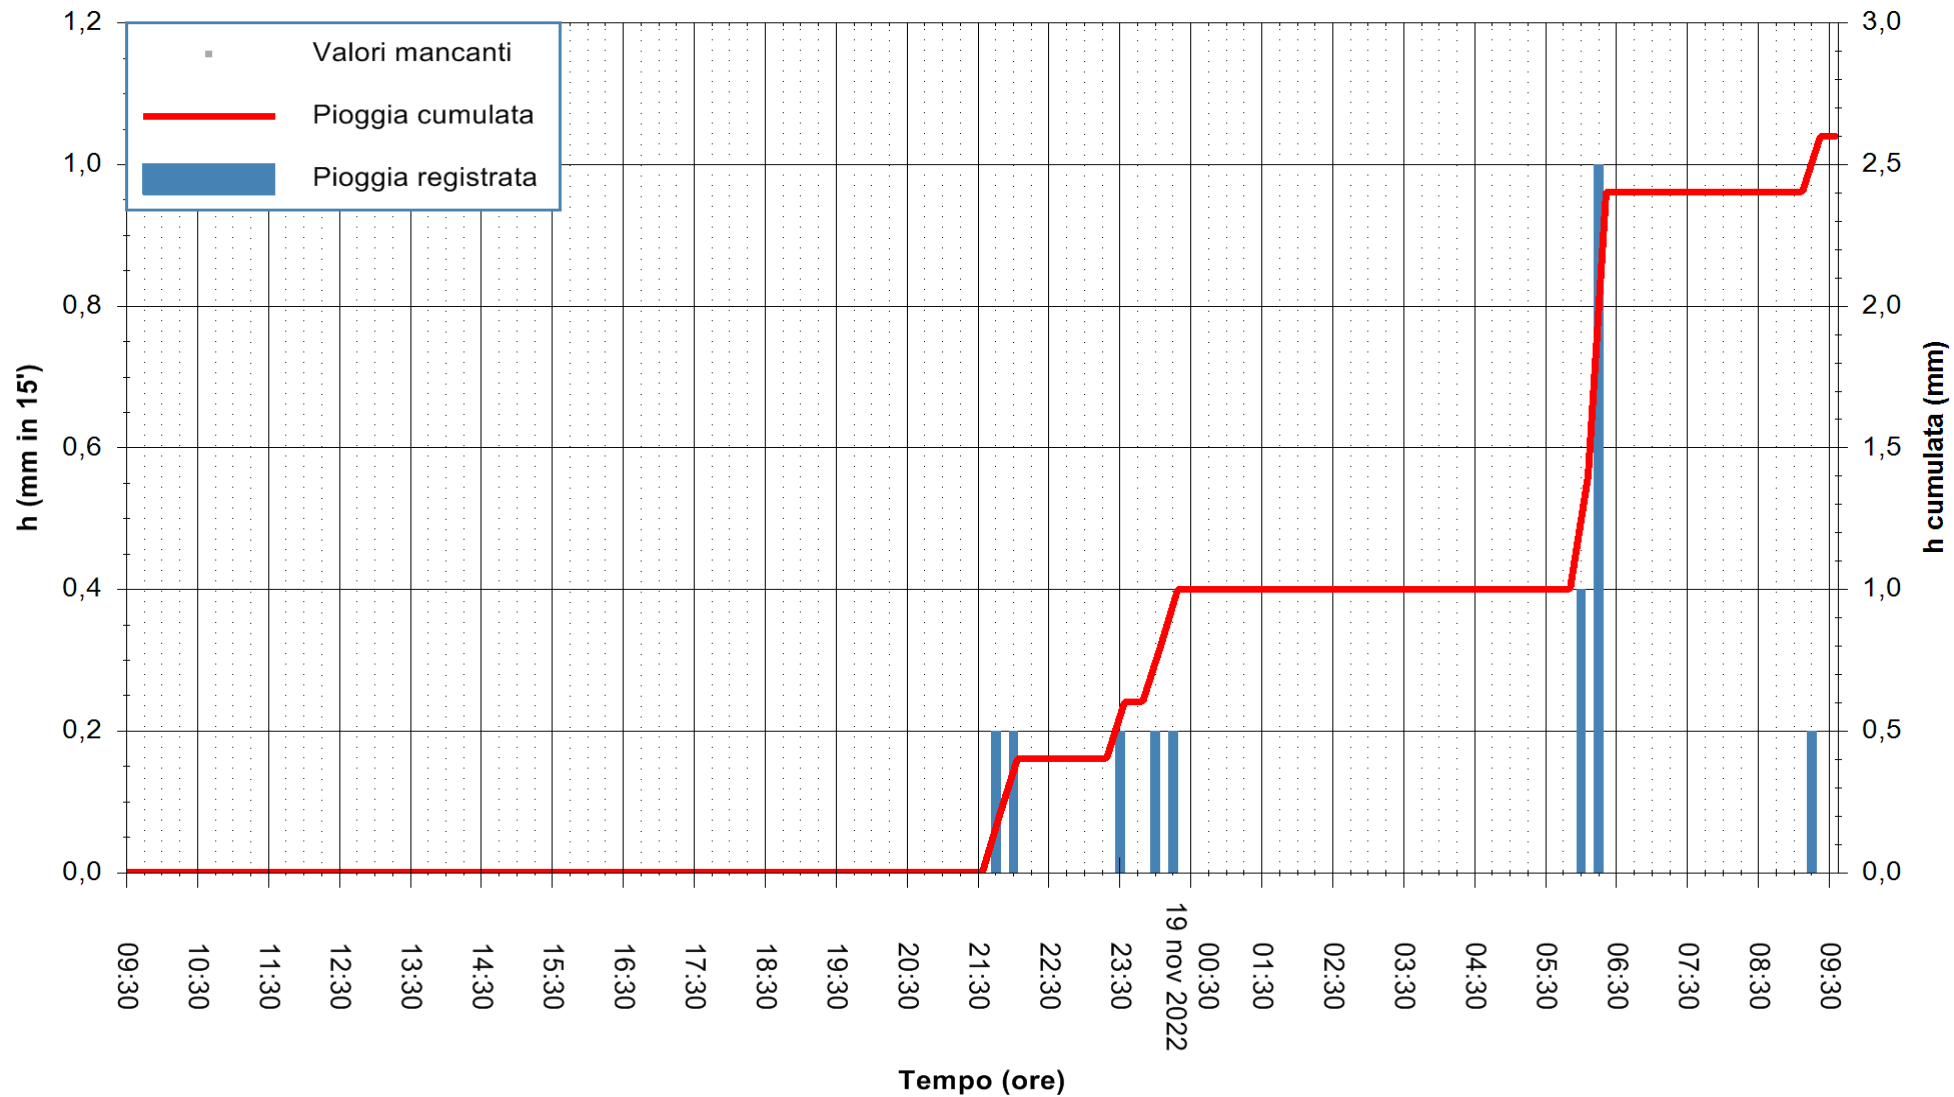

Stazione pluviometrica Isca Rena
Area ISCA RENA
Pioggia registrata nelle ultime 24 ore
Estrazione dati delle ore 10:02 del 19/11/2022
Ultimo dato disponibile: 19/11/2022 alle 09:54

ARPAS
F.to il Dirigente Responsabile
Dott. Giuseppe Bianco

REGIONE AUTÒNOMA DE SARDIGNA
REGIONE AUTONOMA DELLA SARDEGNA

Stazione pluviometrica Fluminimannu a Decimomannu
 Area DECIMOMANNU
 Pioggia registrata nelle ultime 24 ore
 Estrazione dati delle ore 10:02 del 19/11/2022
 Ultimo dato disponibile: 01/01/0001 alle 00:00