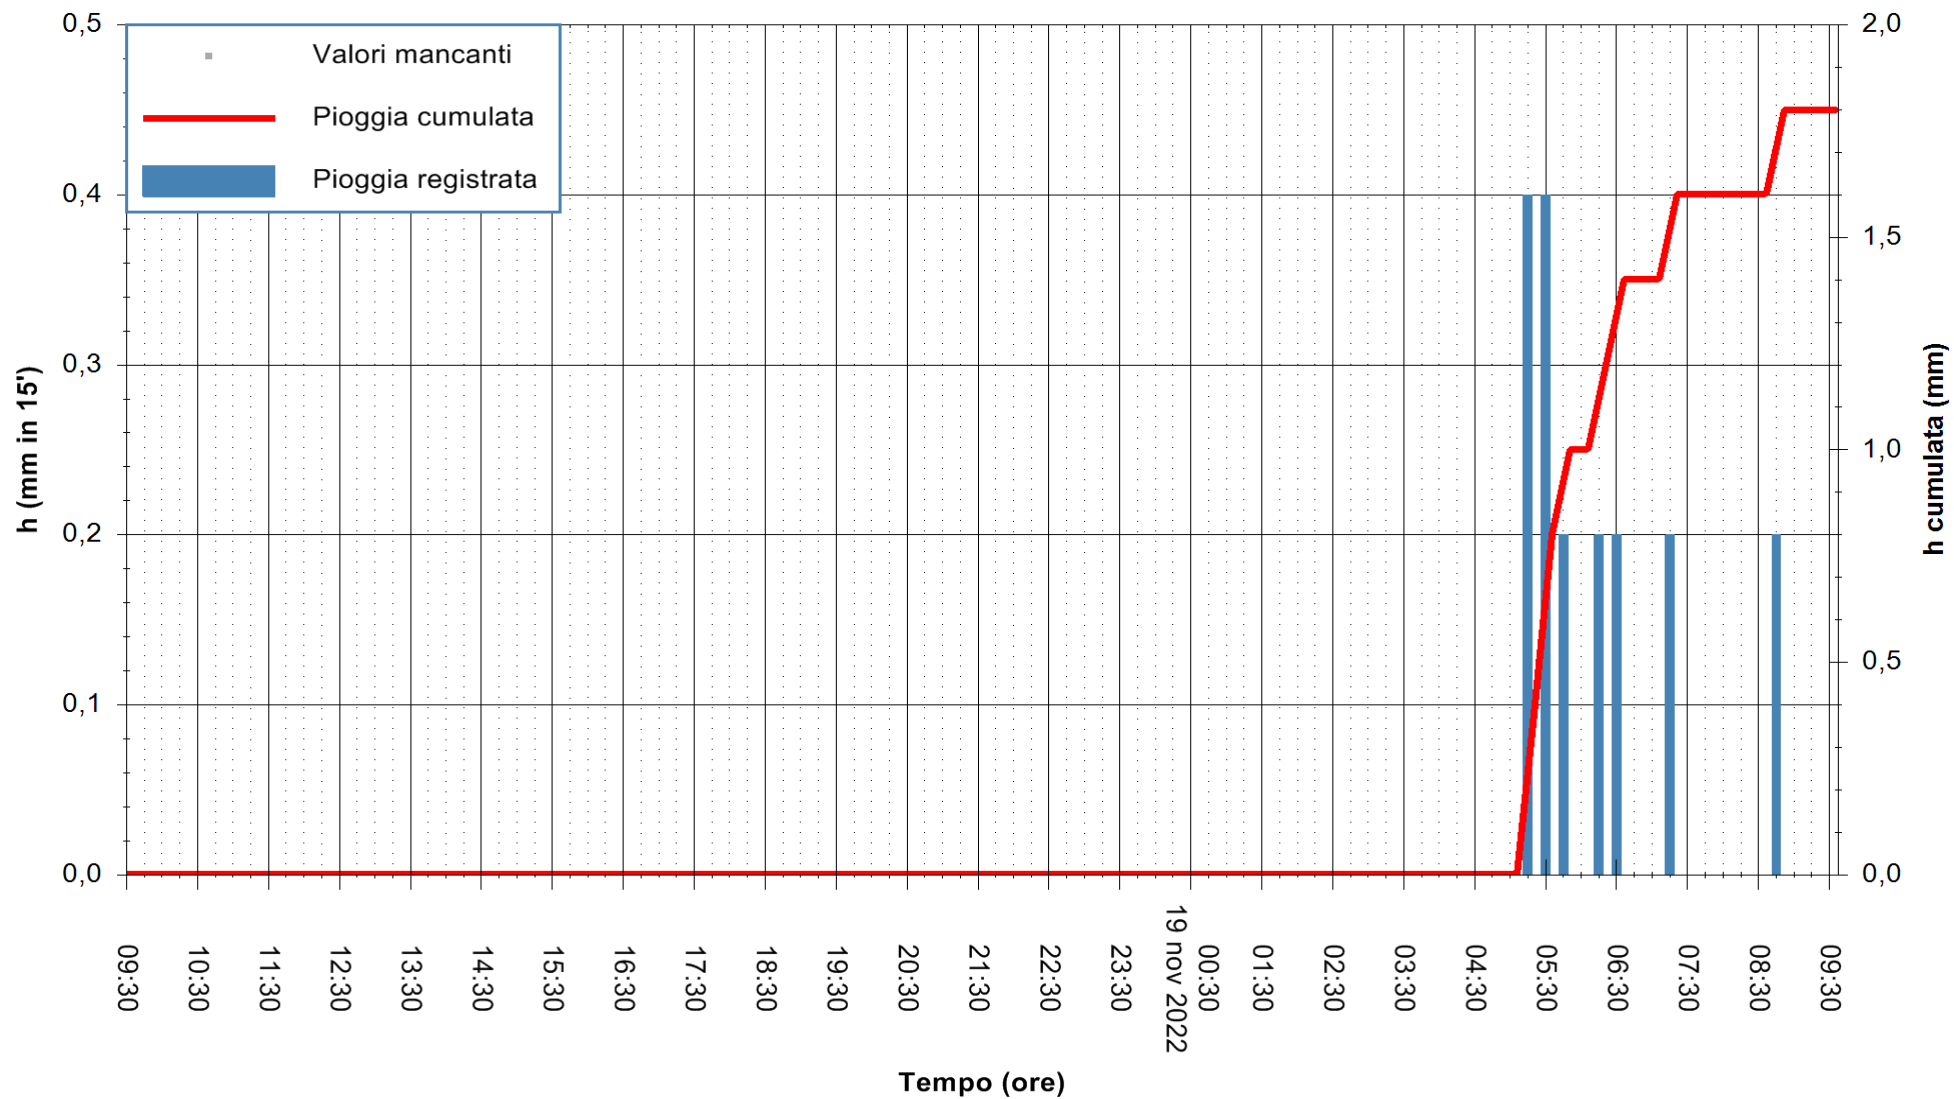

ARPAS
F.to il Dirigente Responsabile
Dott. Giuseppe Bianco

REGIONE AUTÒNOMA DE SARDIGNA
REGIONE AUTONOMA DELLA SARDEGNA

Stazione pluviometrica Tirso a rifornitore Tirso
 Area CANTONIERA DEL TIRSO
 Pioggia registrata nelle ultime 24 ore
 Estrazione dati delle ore 10:02 del 19/11/2022
 Ultimo dato disponibile: 19/11/2022 alle 09:45