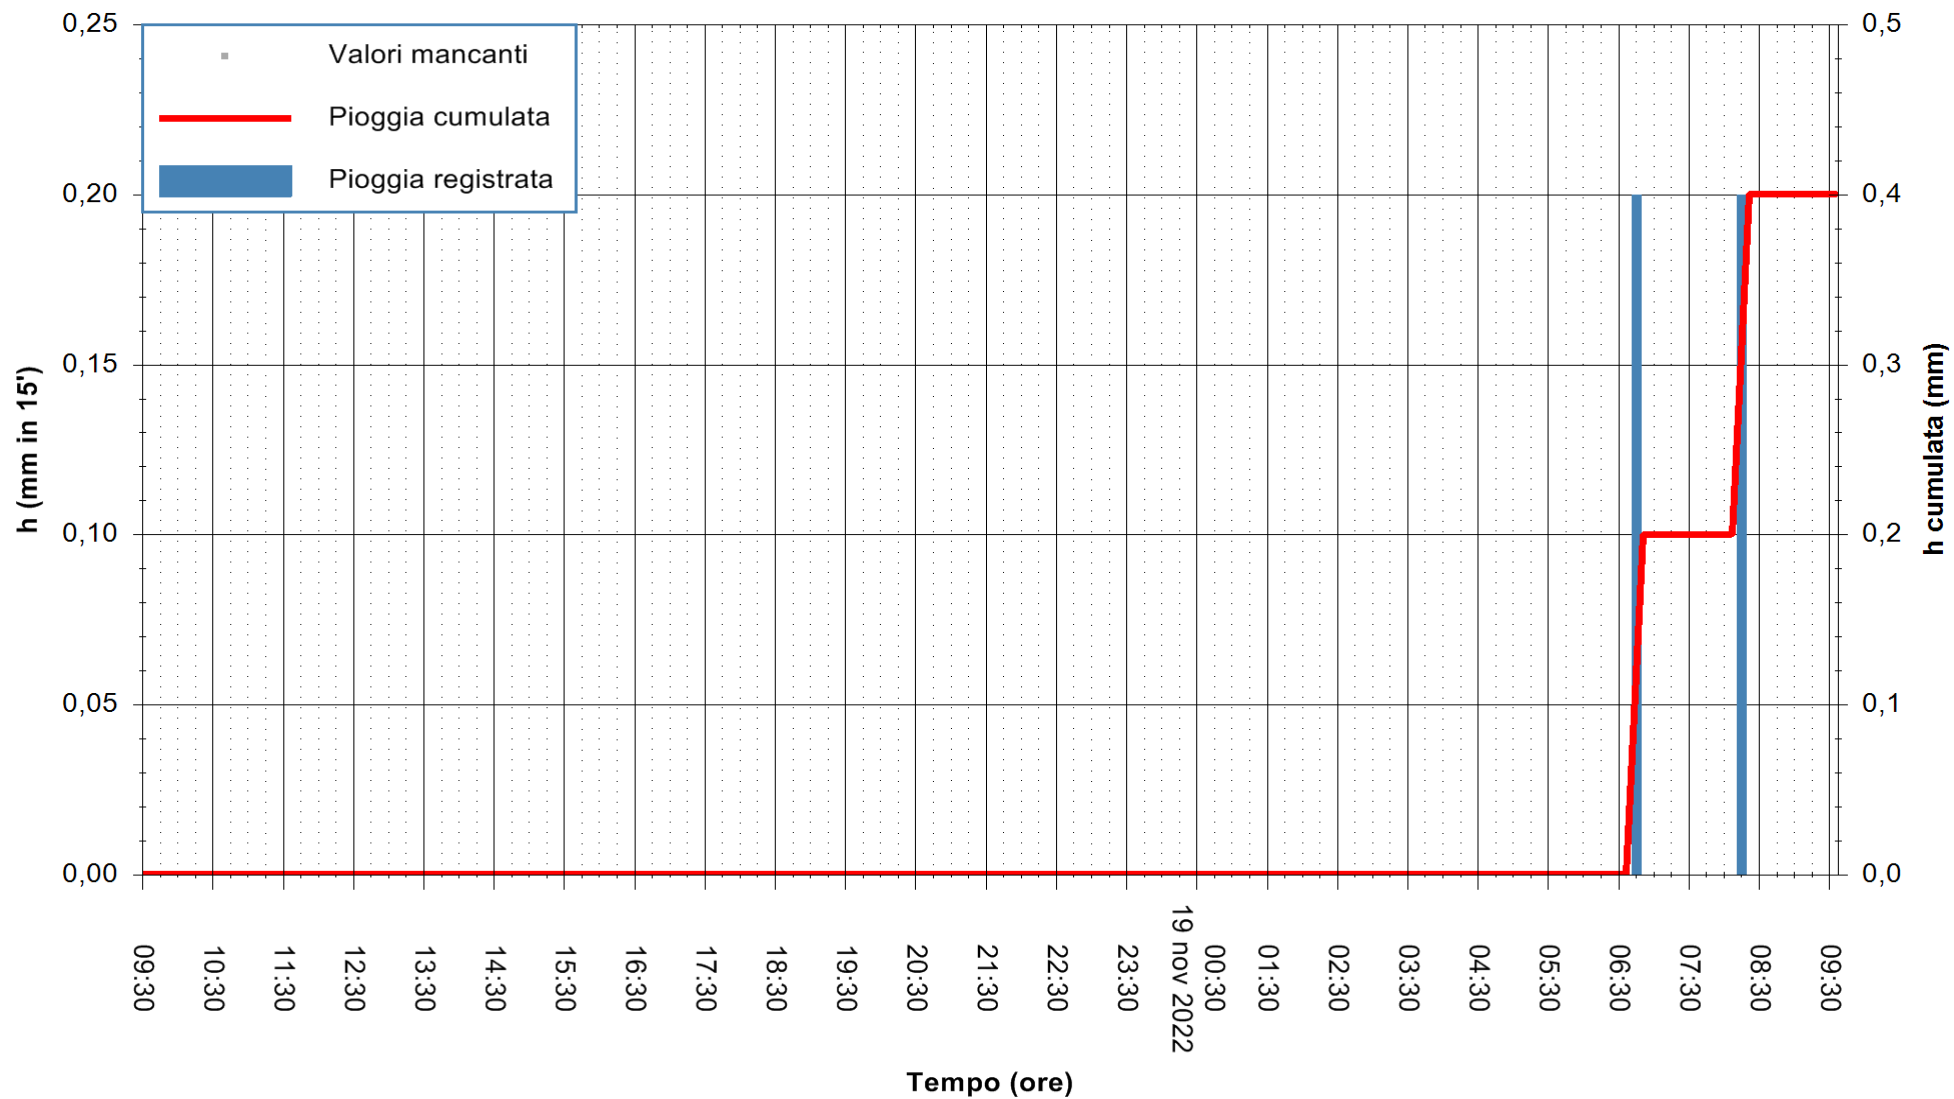

Stazione pluviometrica Punta Tricoli
Area PUNTA TRICOLI
Pioggia registrata nelle ultime 24 ore
Estrazione dati delle ore 10:02 del 19/11/2022
Ultimo dato disponibile: 19/11/2022 alle 09:50

ARPAS
F.to il Dirigente Responsabile
Dott. Giuseppe Bianco

REGIONE AUTONOMA DE SARDIGNA
REGIONE AUTONOMA DELLA SARDEGNA