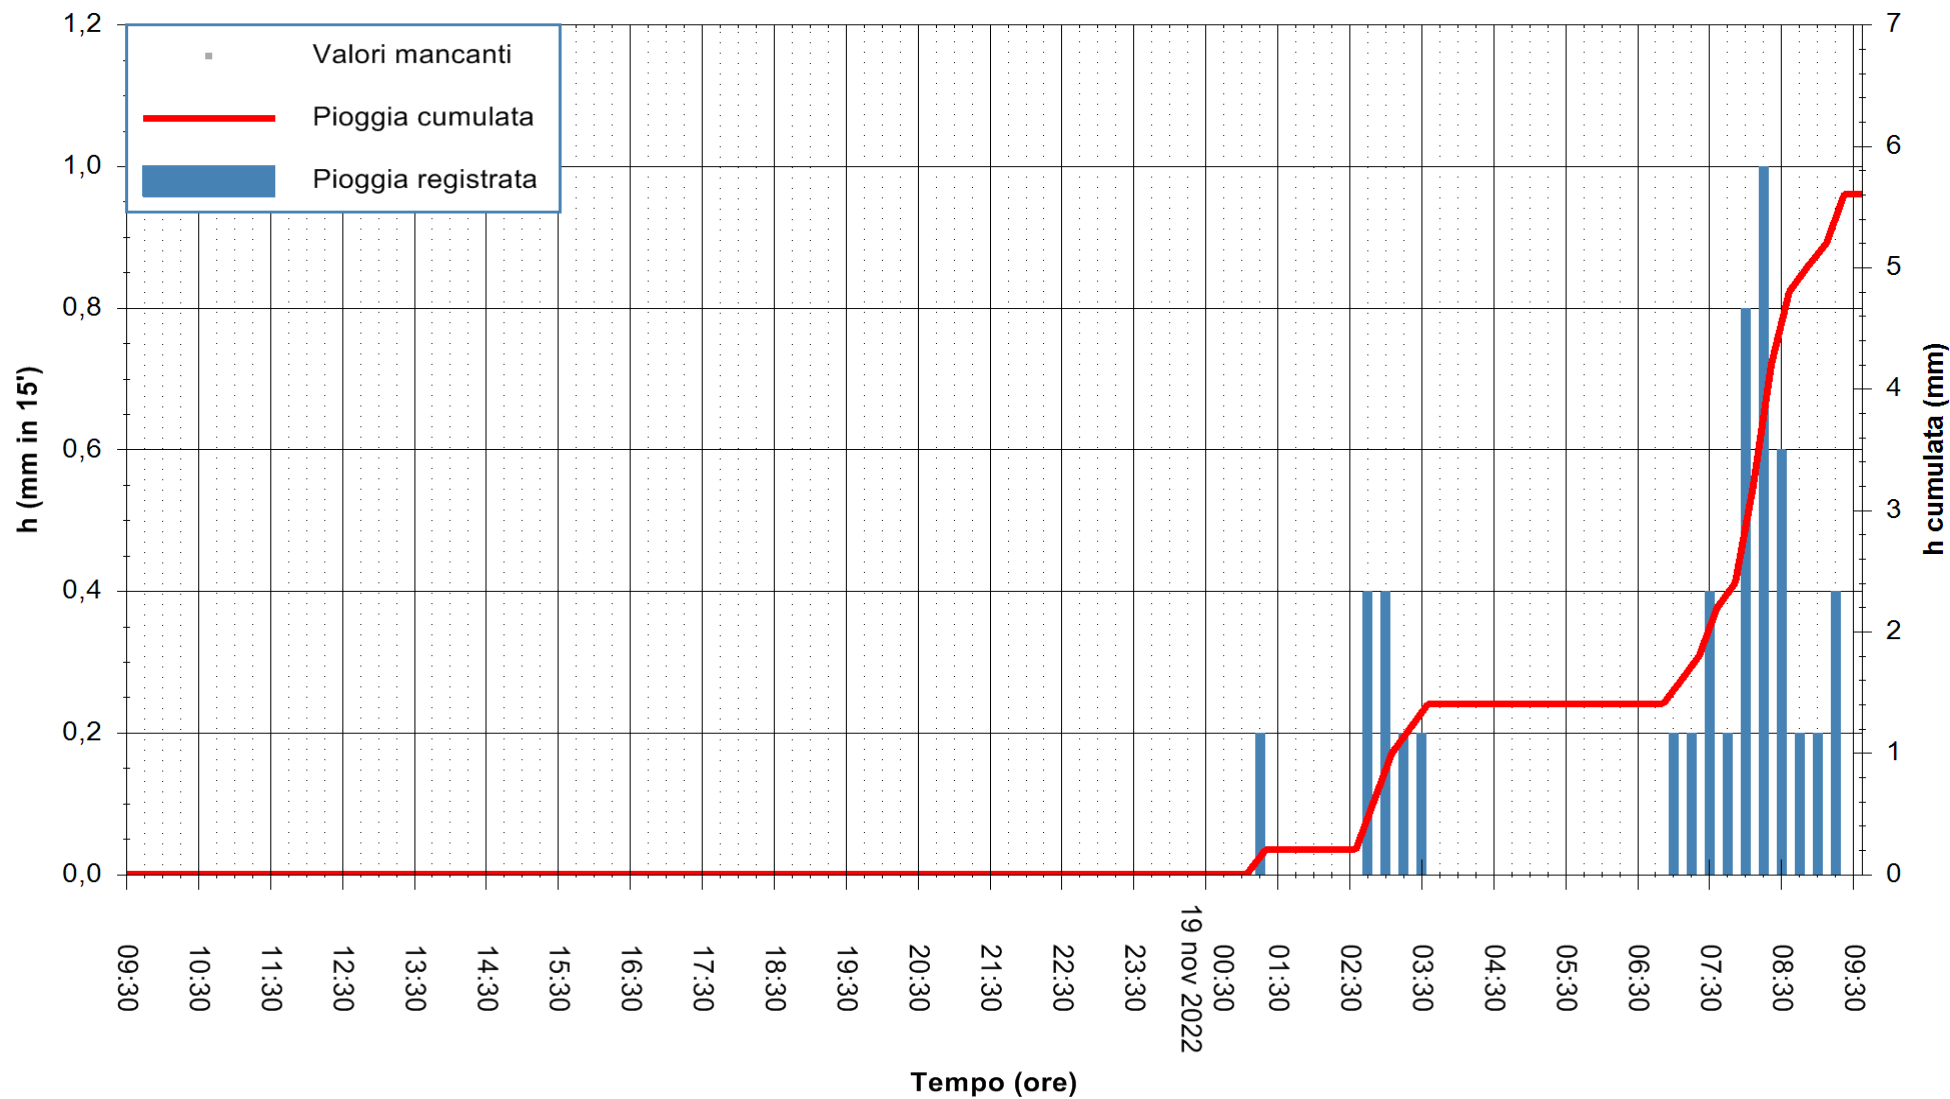

ARPAS
F.to il Dirigente Responsabile
Dott. Giuseppe Bianco

REGIONE AUTONOMA DE SARDIGNA
REGIONE AUTONOMA DELLA SARDEGNA

Stazione pluviometrica Ossoni
 Area MONTE OSSONI
 Pioggia registrata nelle ultime 24 ore
 Estrazione dati delle ore 10:02 del 19/11/2022
 Ultimo dato disponibile: 19/11/2022 alle 09:55