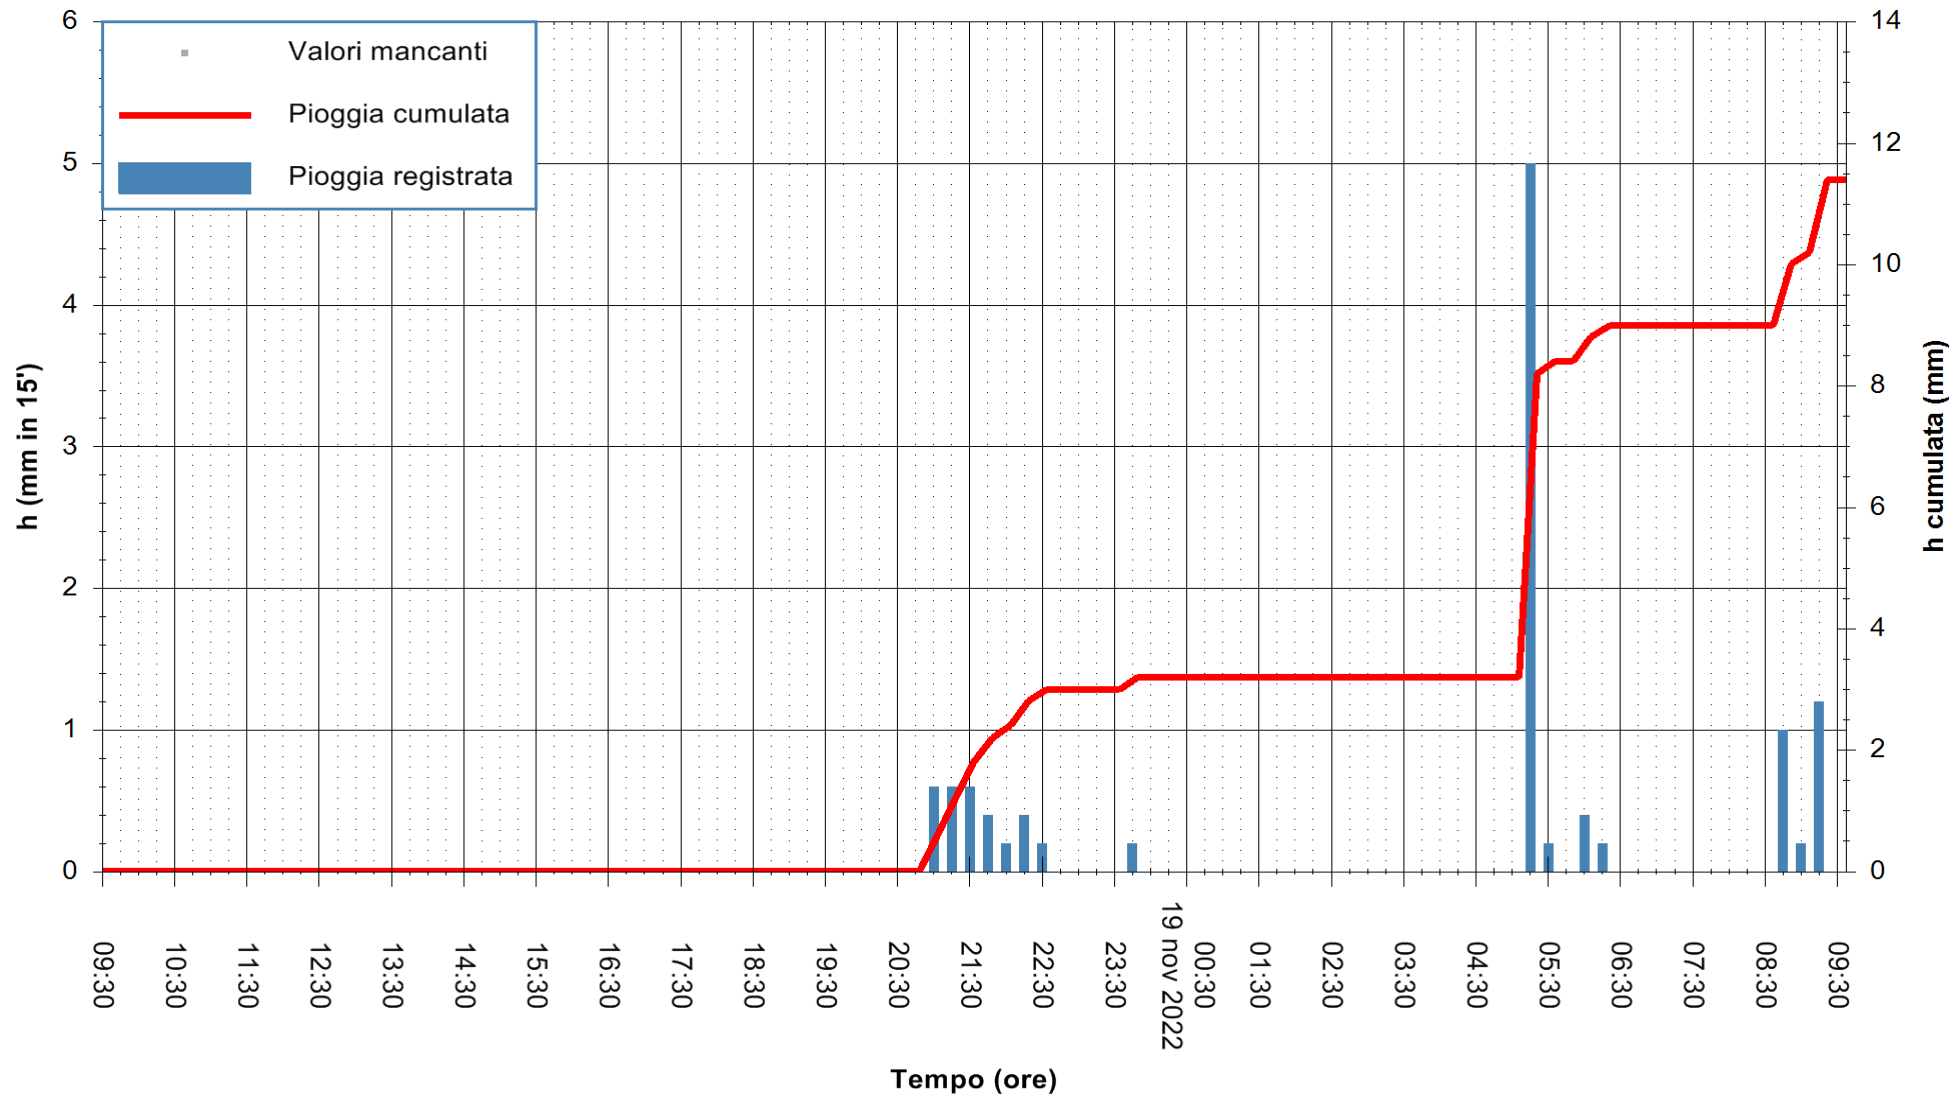

ARPAS
F.to il Dirigente Responsabile
Dott. Giuseppe Bianco

REGIONE AUTONOMA DE SARDIGNA
REGIONE AUTONOMA DELLA SARDEGNA

Stazione pluviometrica Mamone
Area MAMONE
Pioggia registrata nelle ultime 24 ore
Estrazione dati delle ore 10:02 del 19/11/2022
Ultimo dato disponibile: 19/11/2022 alle 09:50