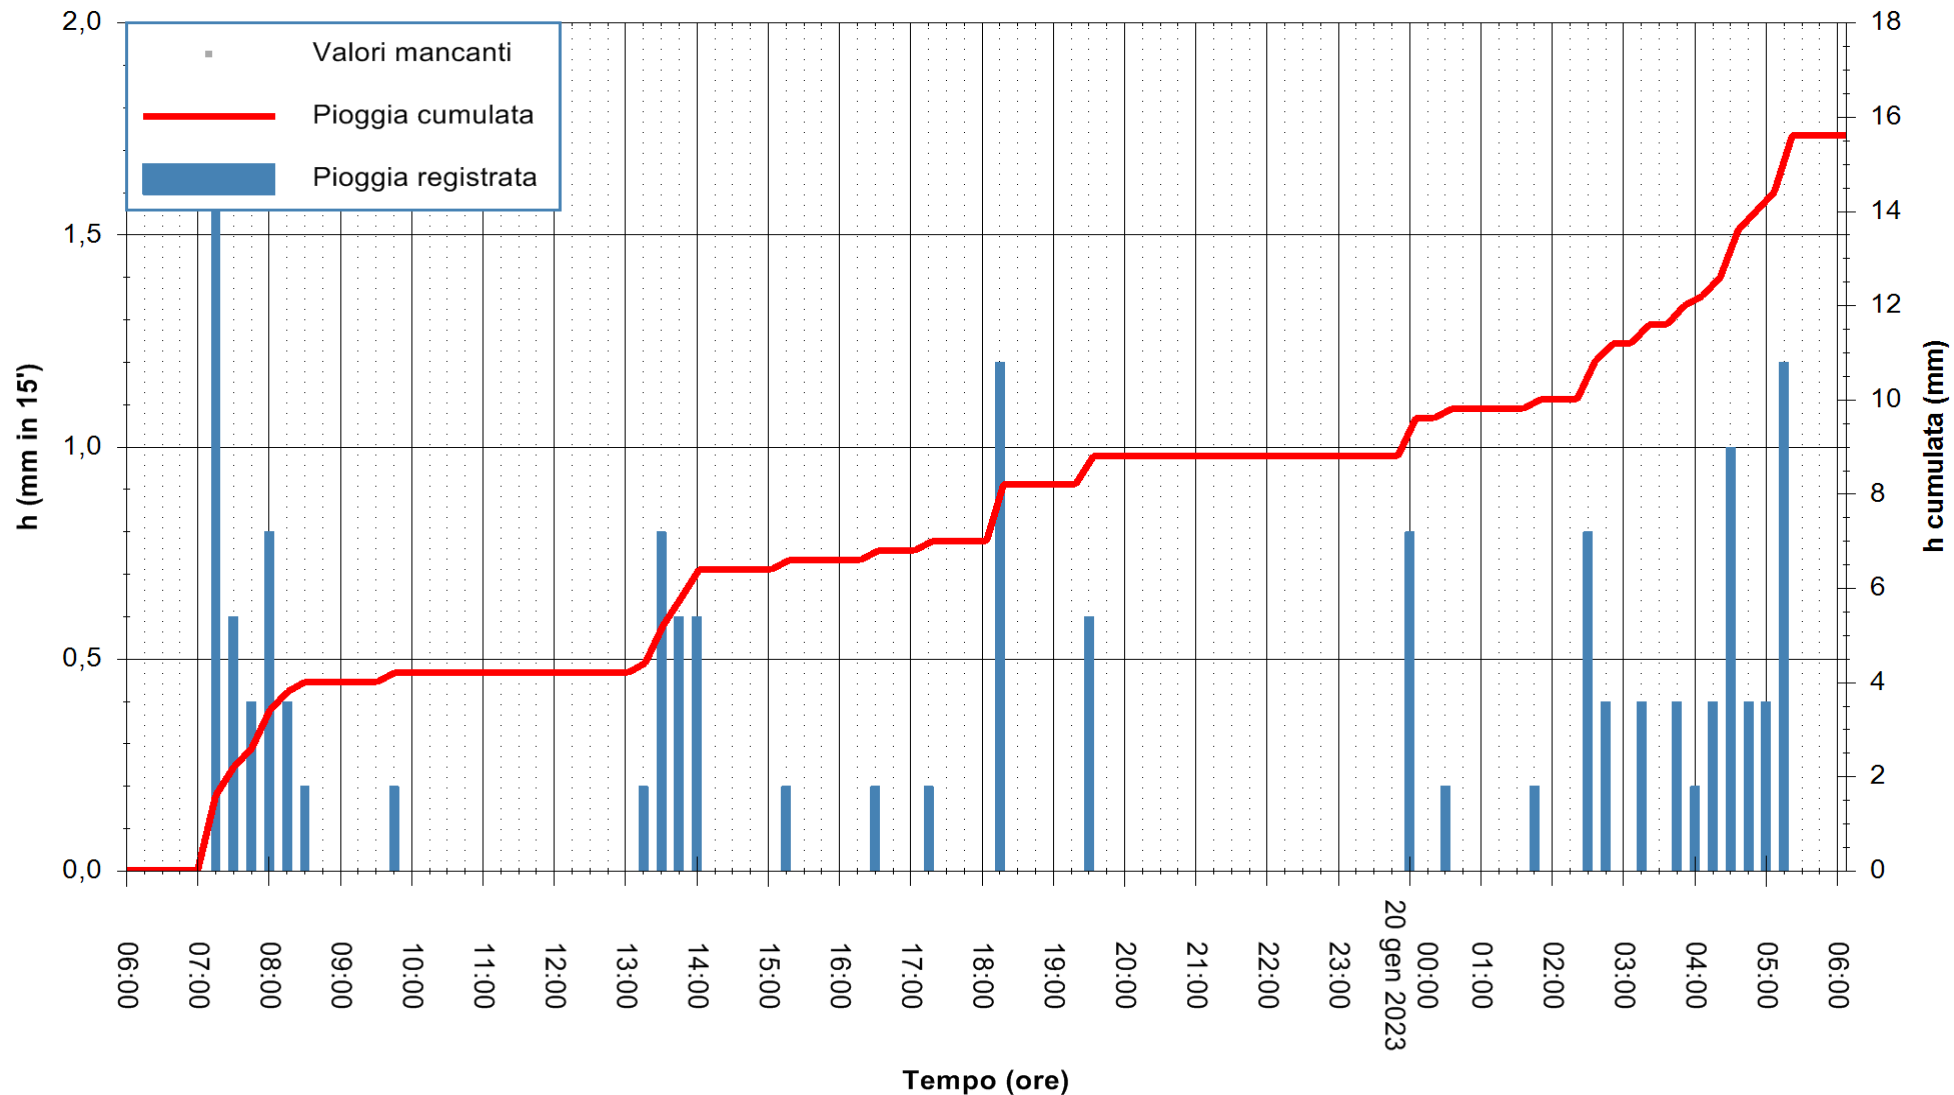

ARPAS
F.to il Dirigente Responsabile
Ing. Roberto Pinna Nossai

REGIONE AUTÒNOMA DE SARDIGNA
REGIONE AUTONOMA DELLA SARDEGNA

Stazione pluviometrica Ossoni
Area MONTE OSSONI
Pioggia registrata nelle ultime 24 ore
Estrazione dati delle ore 06:31 del 20/01/2023
Ultimo dato disponibile: 20/01/2023 alle 06:25