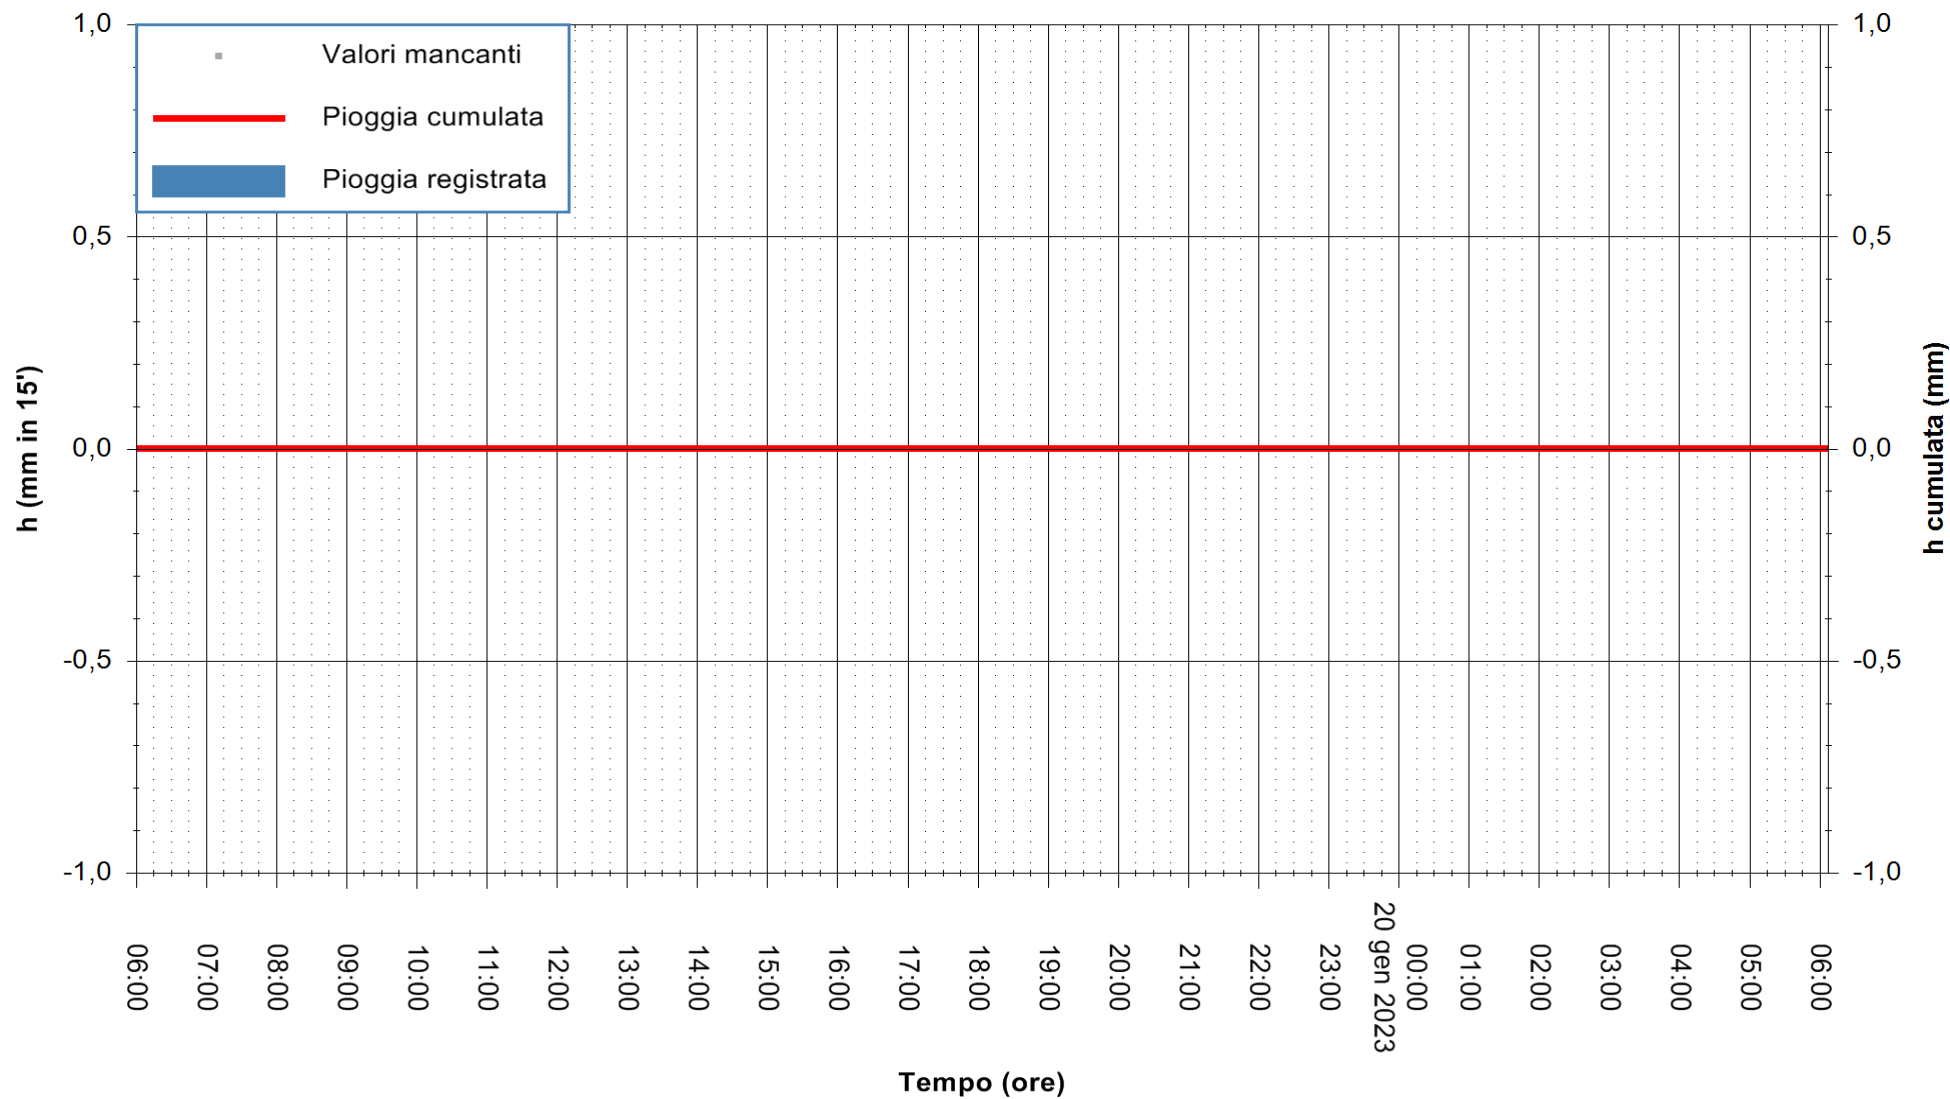

Stazione pluviometrica Monte Rasu
Area AREA TRALICCI RADIO
Pioggia registrata nelle ultime 24 ore
Estrazione dati delle ore 06:31 del 20/01/2023
Ultimo dato disponibile: 20/01/2023 alle 06:00

ARPAS
F.to il Dirigente Responsabile
Ing. Roberto Pinna Nossai

REGIONE AUTONOMA DE SARDIGNA
REGIONE AUTONOMA DELLA SARDEGNA