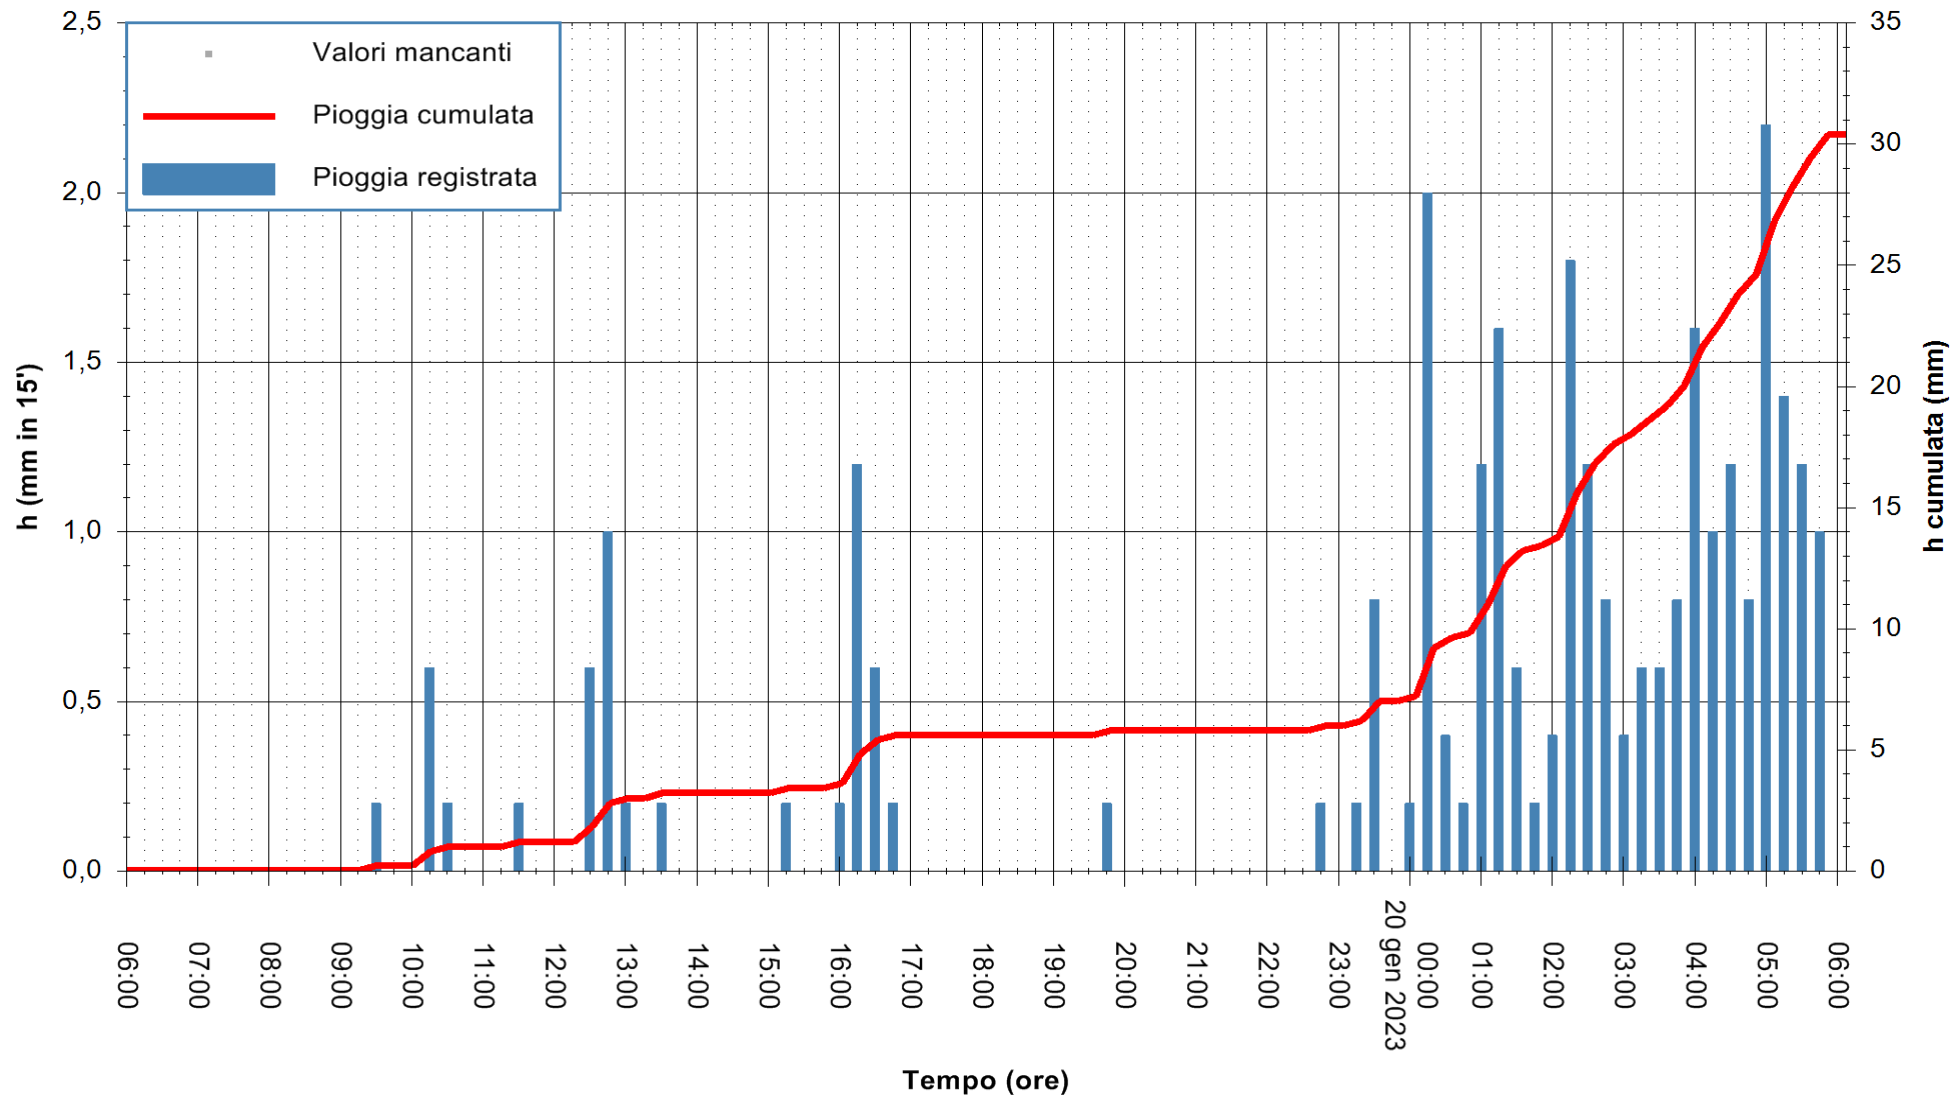

ARPAS
F.to il Dirigente Responsabile
Ing. Roberto Pinna Nossai

REGIONE AUTÒNOMA DE SARDIGNA
REGIONE AUTONOMA DELLA SARDEGNA

Stazione pluviometrica Fonni
Area VIA MADONNA DEL MONTE
Pioggia registrata nelle ultime 24 ore
Estrazione dati delle ore 06:31 del 20/01/2023
Ultimo dato disponibile: 20/01/2023 alle 06:05