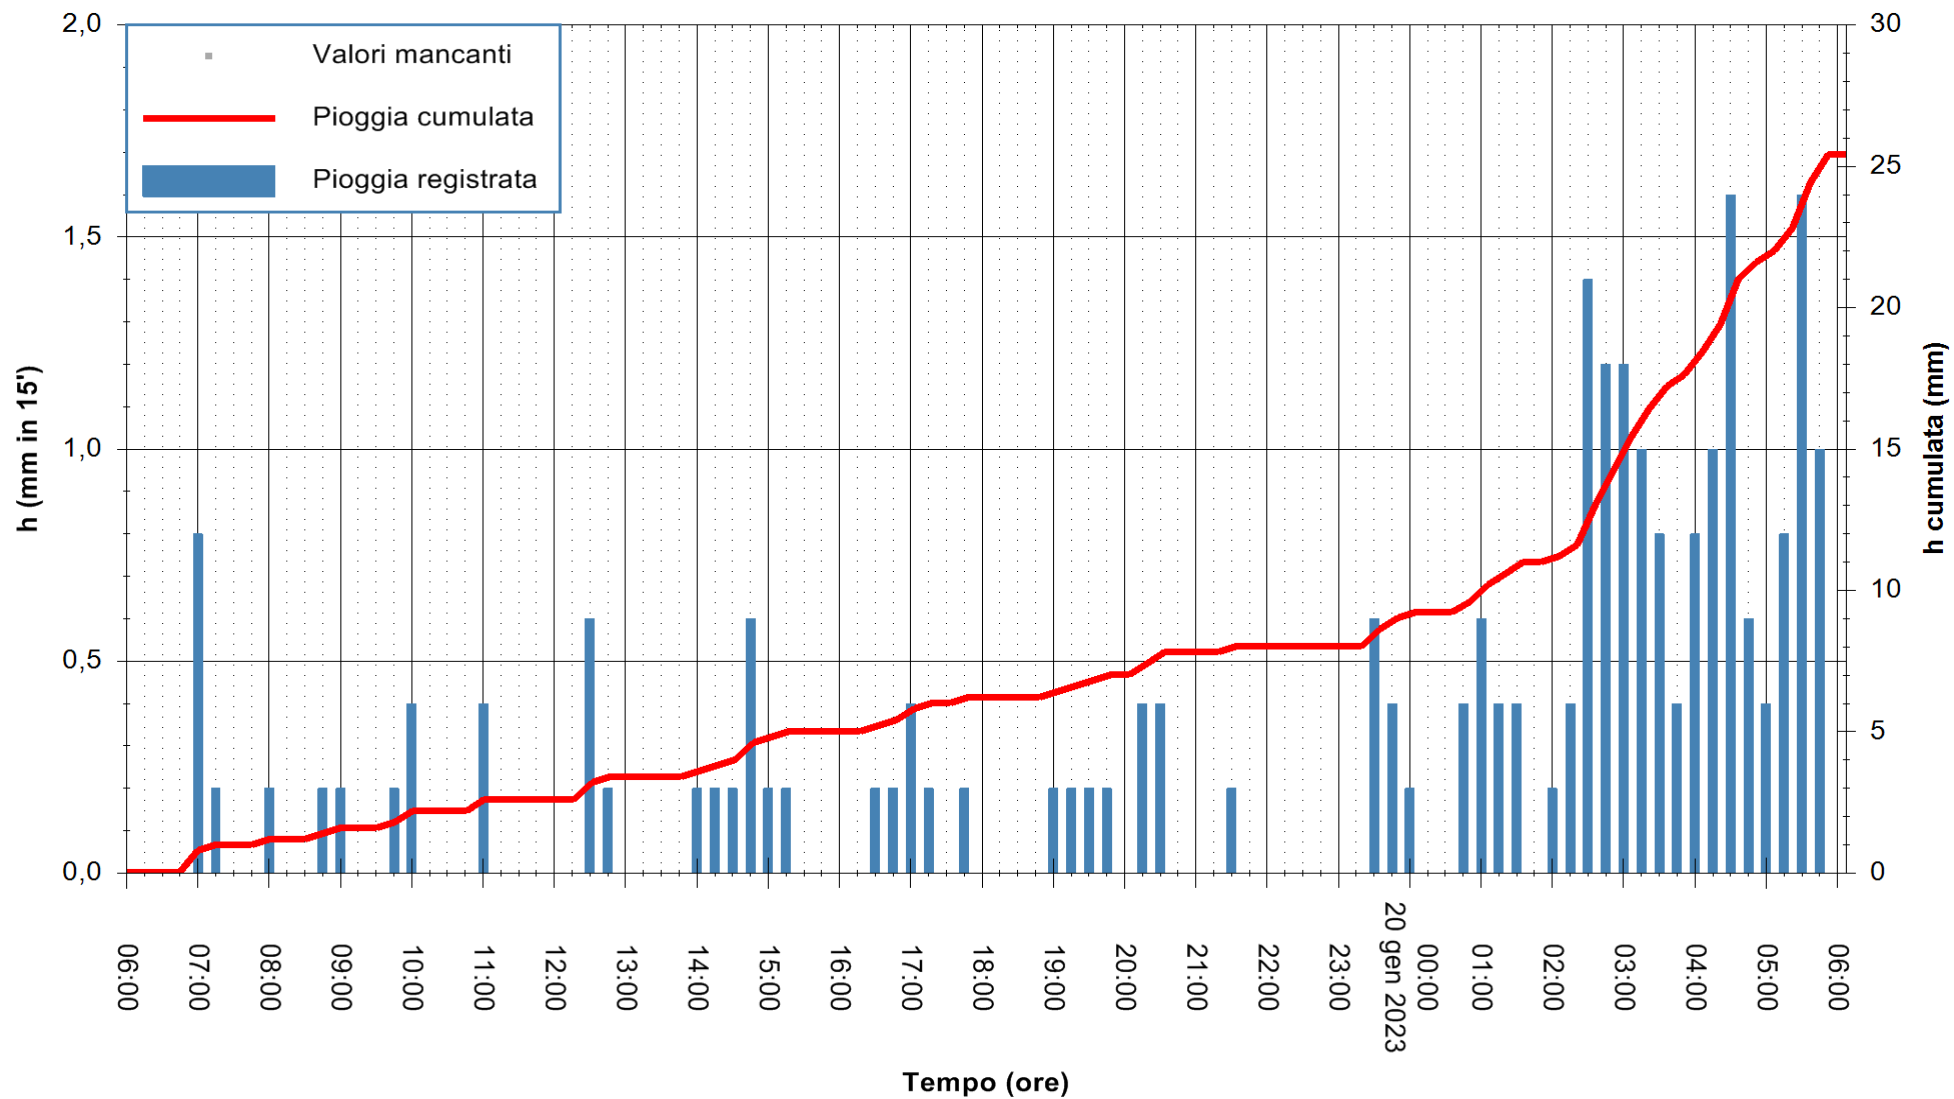

ARPAS
F.to il Dirigente Responsabile
Ing. Roberto Pinna Nossai

REGIONE AUTÒNOMA DE SARDIGNA
REGIONE AUTONOMA DELLA SARDEGNA

Stazione pluviometrica Fonni
Area VIA MADONNA DEL MONTE
Pioggia registrata nelle ultime 24 ore
Estrazione dati delle ore 06:31 del 20/01/2023
Ultimo dato disponibile: 20/01/2023 alle 06:05