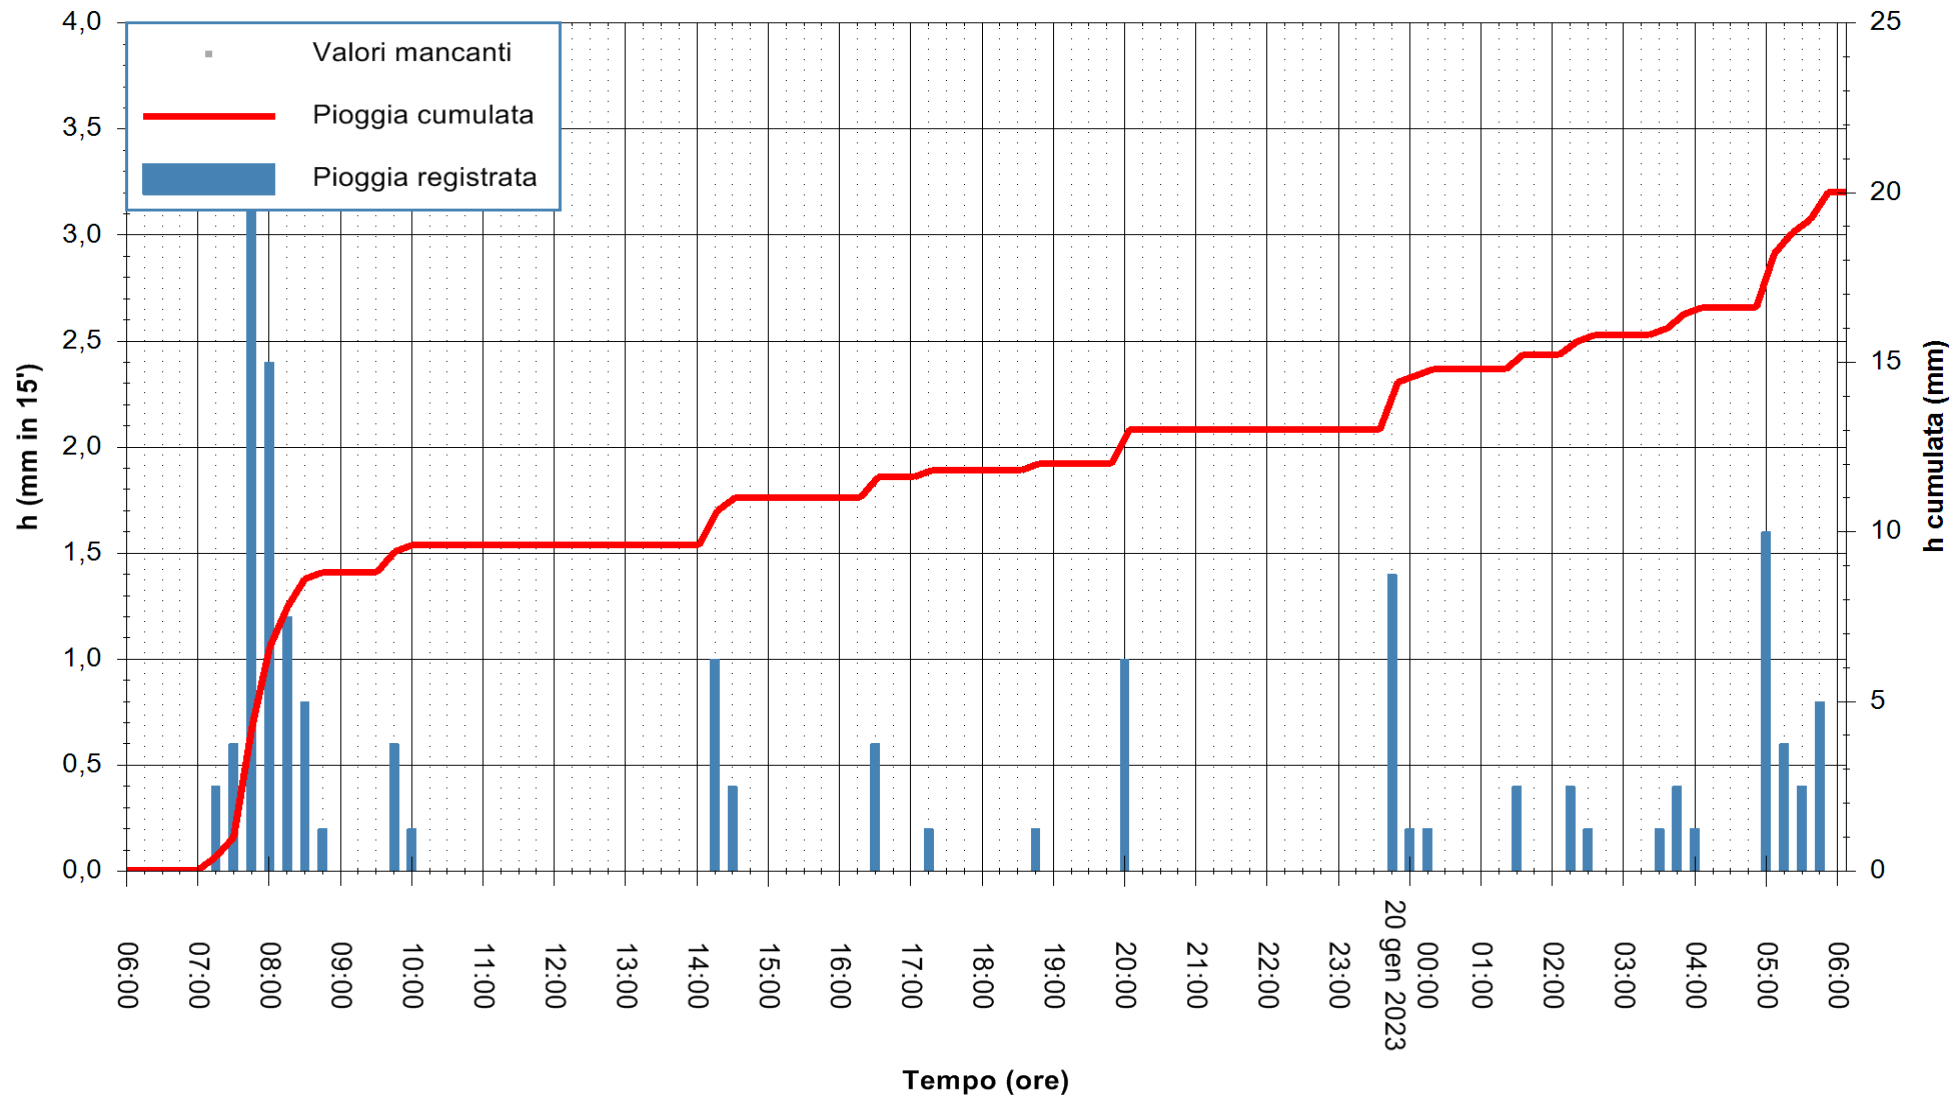

ARPAS
F.to il Dirigente Responsabile
Ing. Roberto Pinna Nossai

REGIONE AUTÒNOMA DE SARDIGNA
REGIONE AUTONOMA DELLA SARDEGNA

Stazione pluviometrica Ossoni
Area MONTE OSSONI
Pioggia registrata nelle ultime 24 ore
Estrazione dati delle ore 06:31 del 20/01/2023
Ultimo dato disponibile: 20/01/2023 alle 06:25