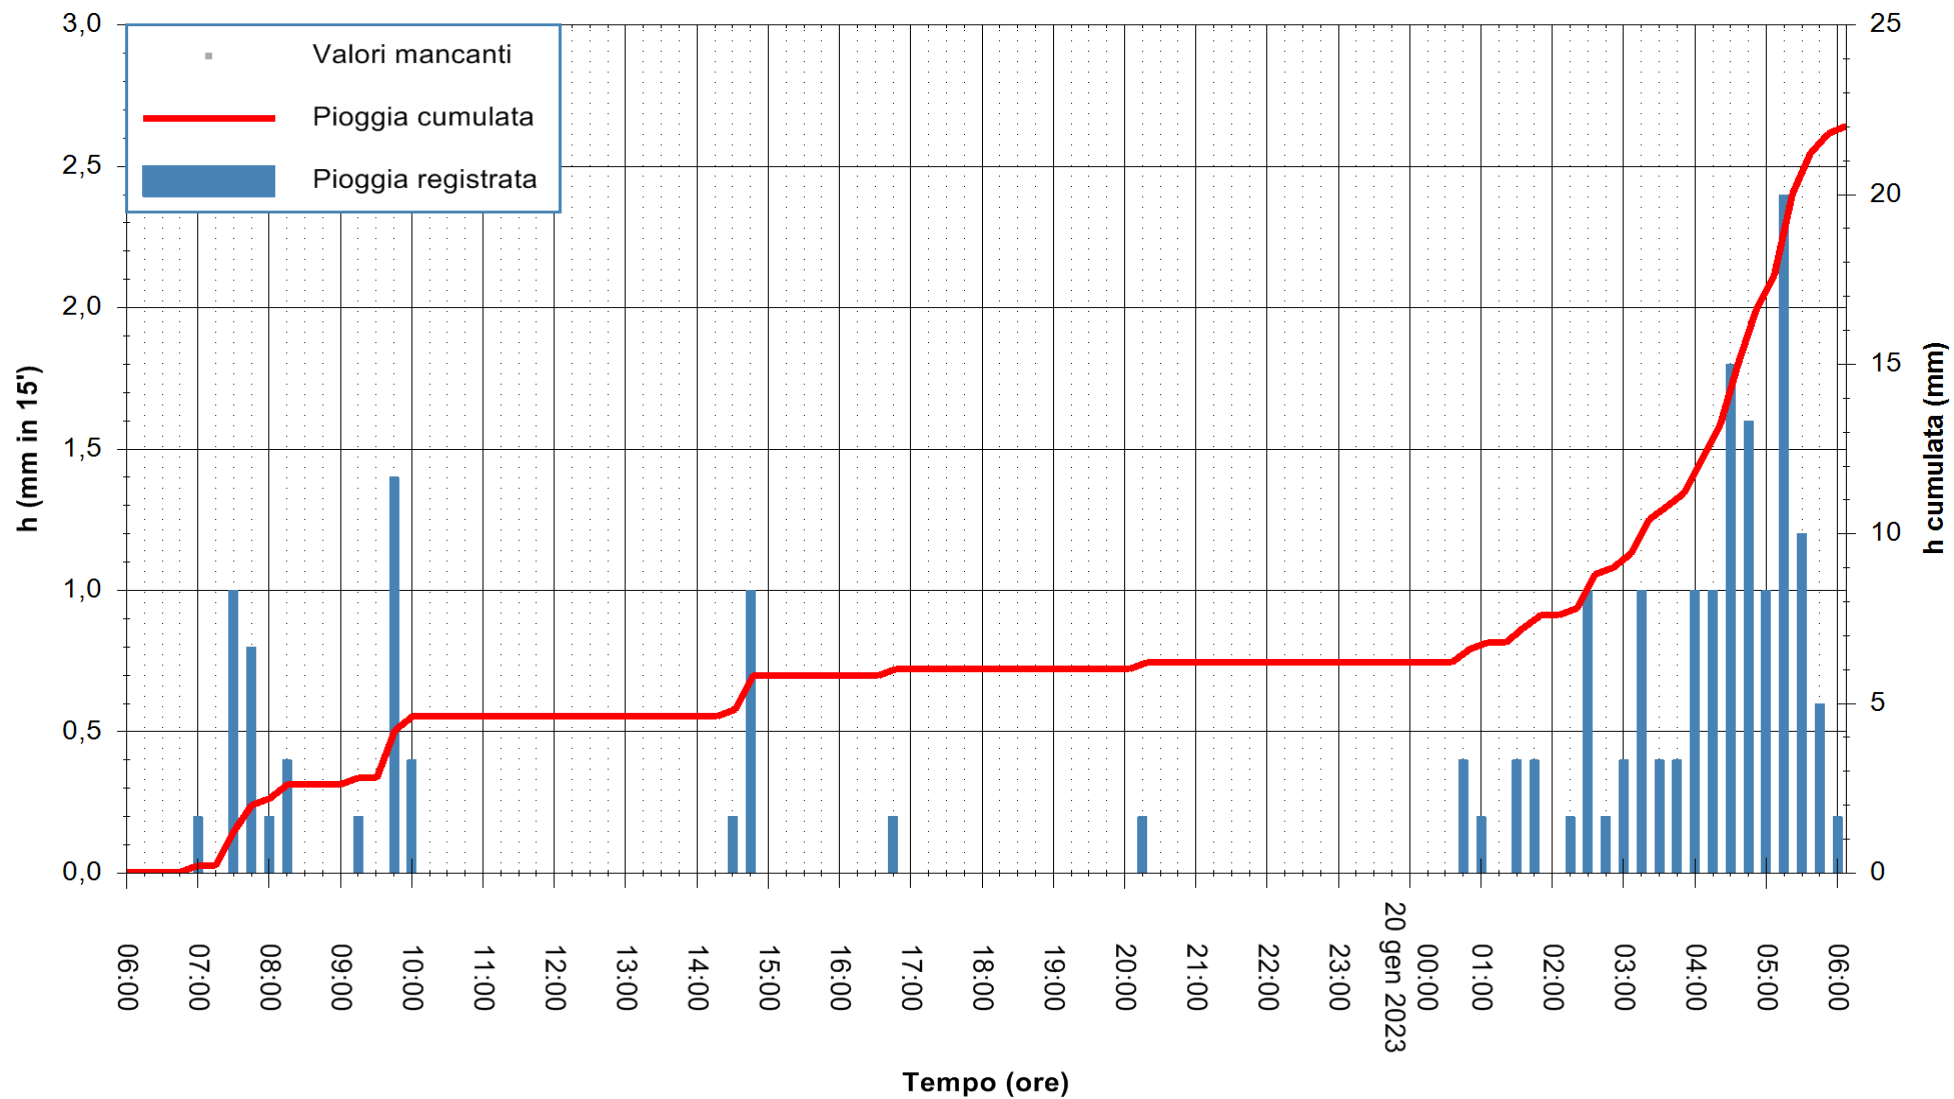

Stazione pluviometrica Villasor
Area IS ARENAS
Pioggia registrata nelle ultime 24 ore
Estrazione dati delle ore 06:31 del 20/01/2023
Ultimo dato disponibile: 20/01/2023 alle 06:00

ARPAS
F.to il Dirigente Responsabile
Ing. Roberto Pinna Nossai

REGIONE AUTÒNOMA DE SARDIGNA
REGIONE AUTONOMA DELLA SARDEGNA