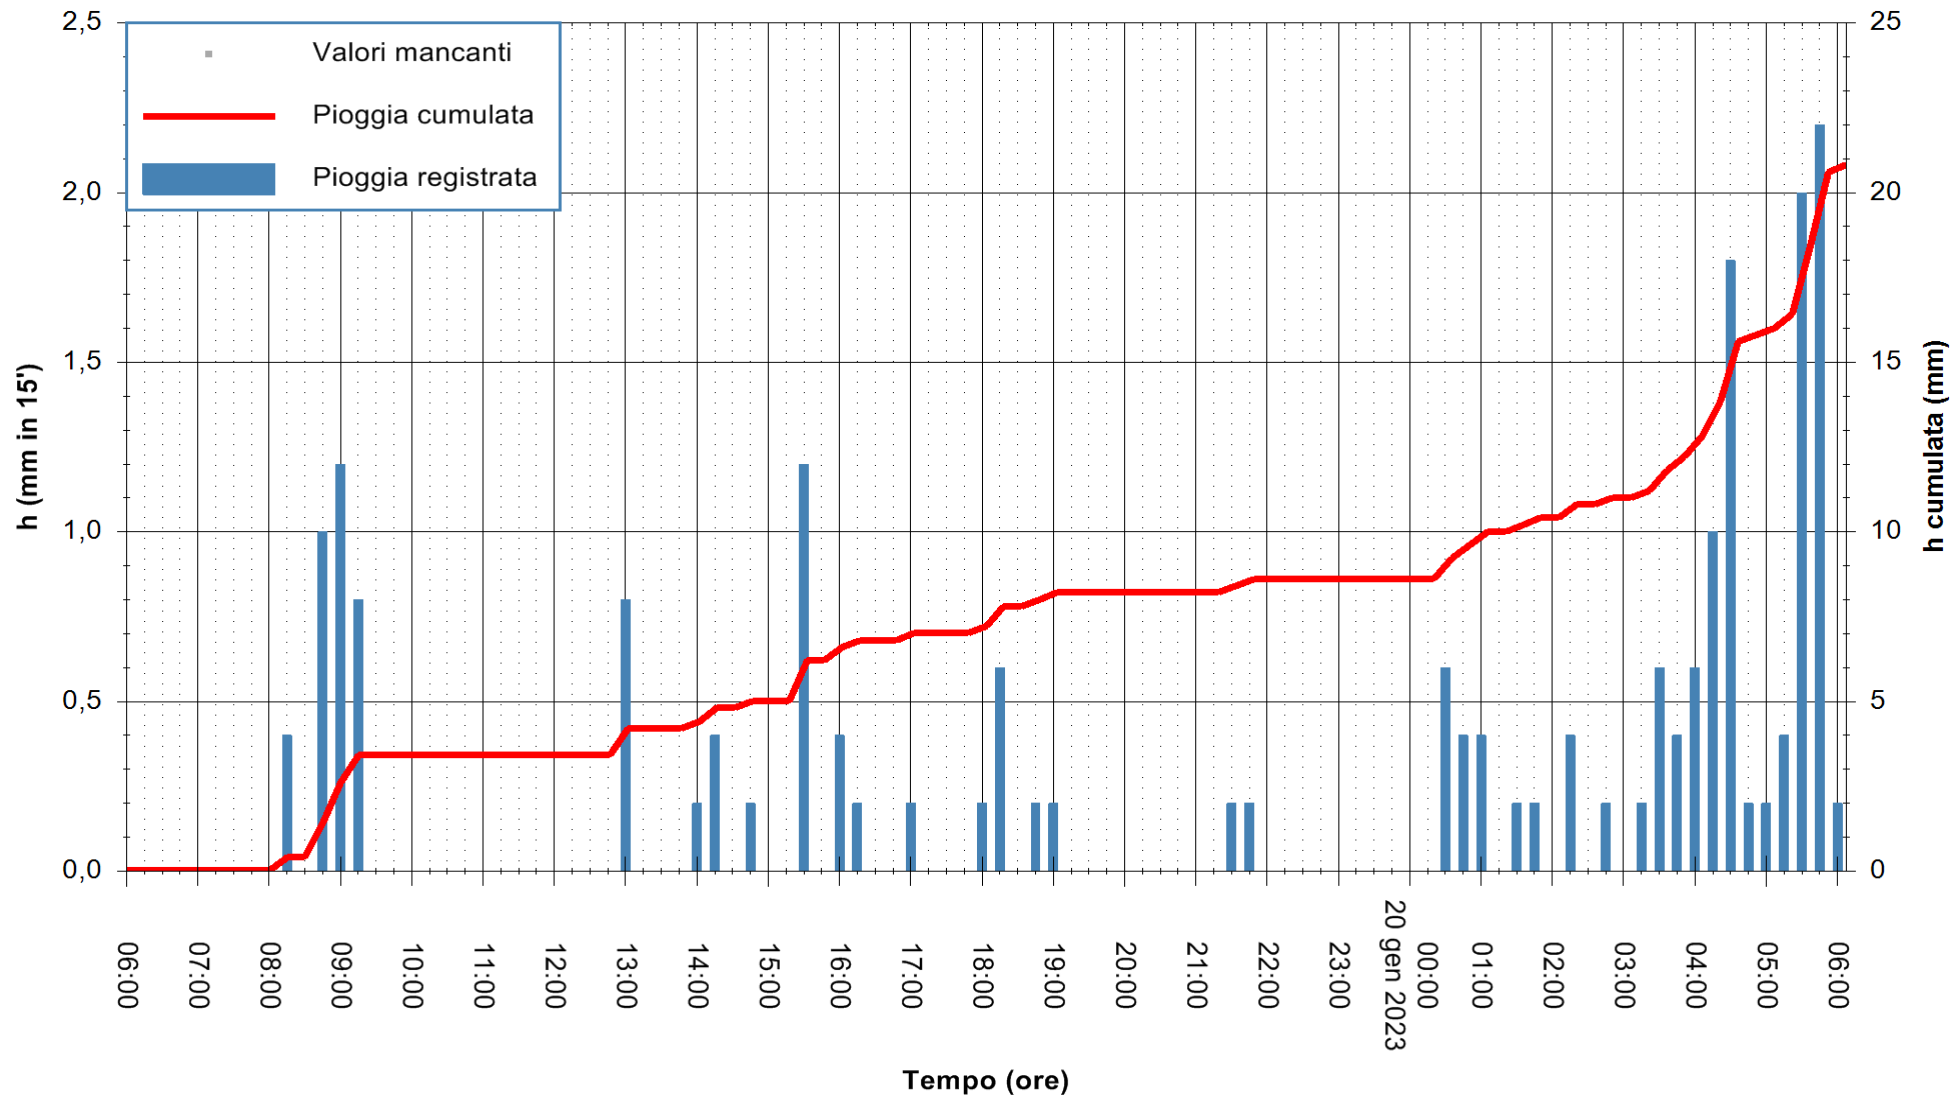

ARPAS
F.to il Dirigente Responsabile
Ing. Roberto Pinna Nossai

REGIONE AUTÒNOMA DE SARDIGNA
REGIONE AUTONOMA DELLA SARDEGNA

Stazione pluviometrica Ossoni
Area MONTE OSSONI
Pioggia registrata nelle ultime 24 ore
Estrazione dati delle ore 06:31 del 20/01/2023
Ultimo dato disponibile: 20/01/2023 alle 06:25