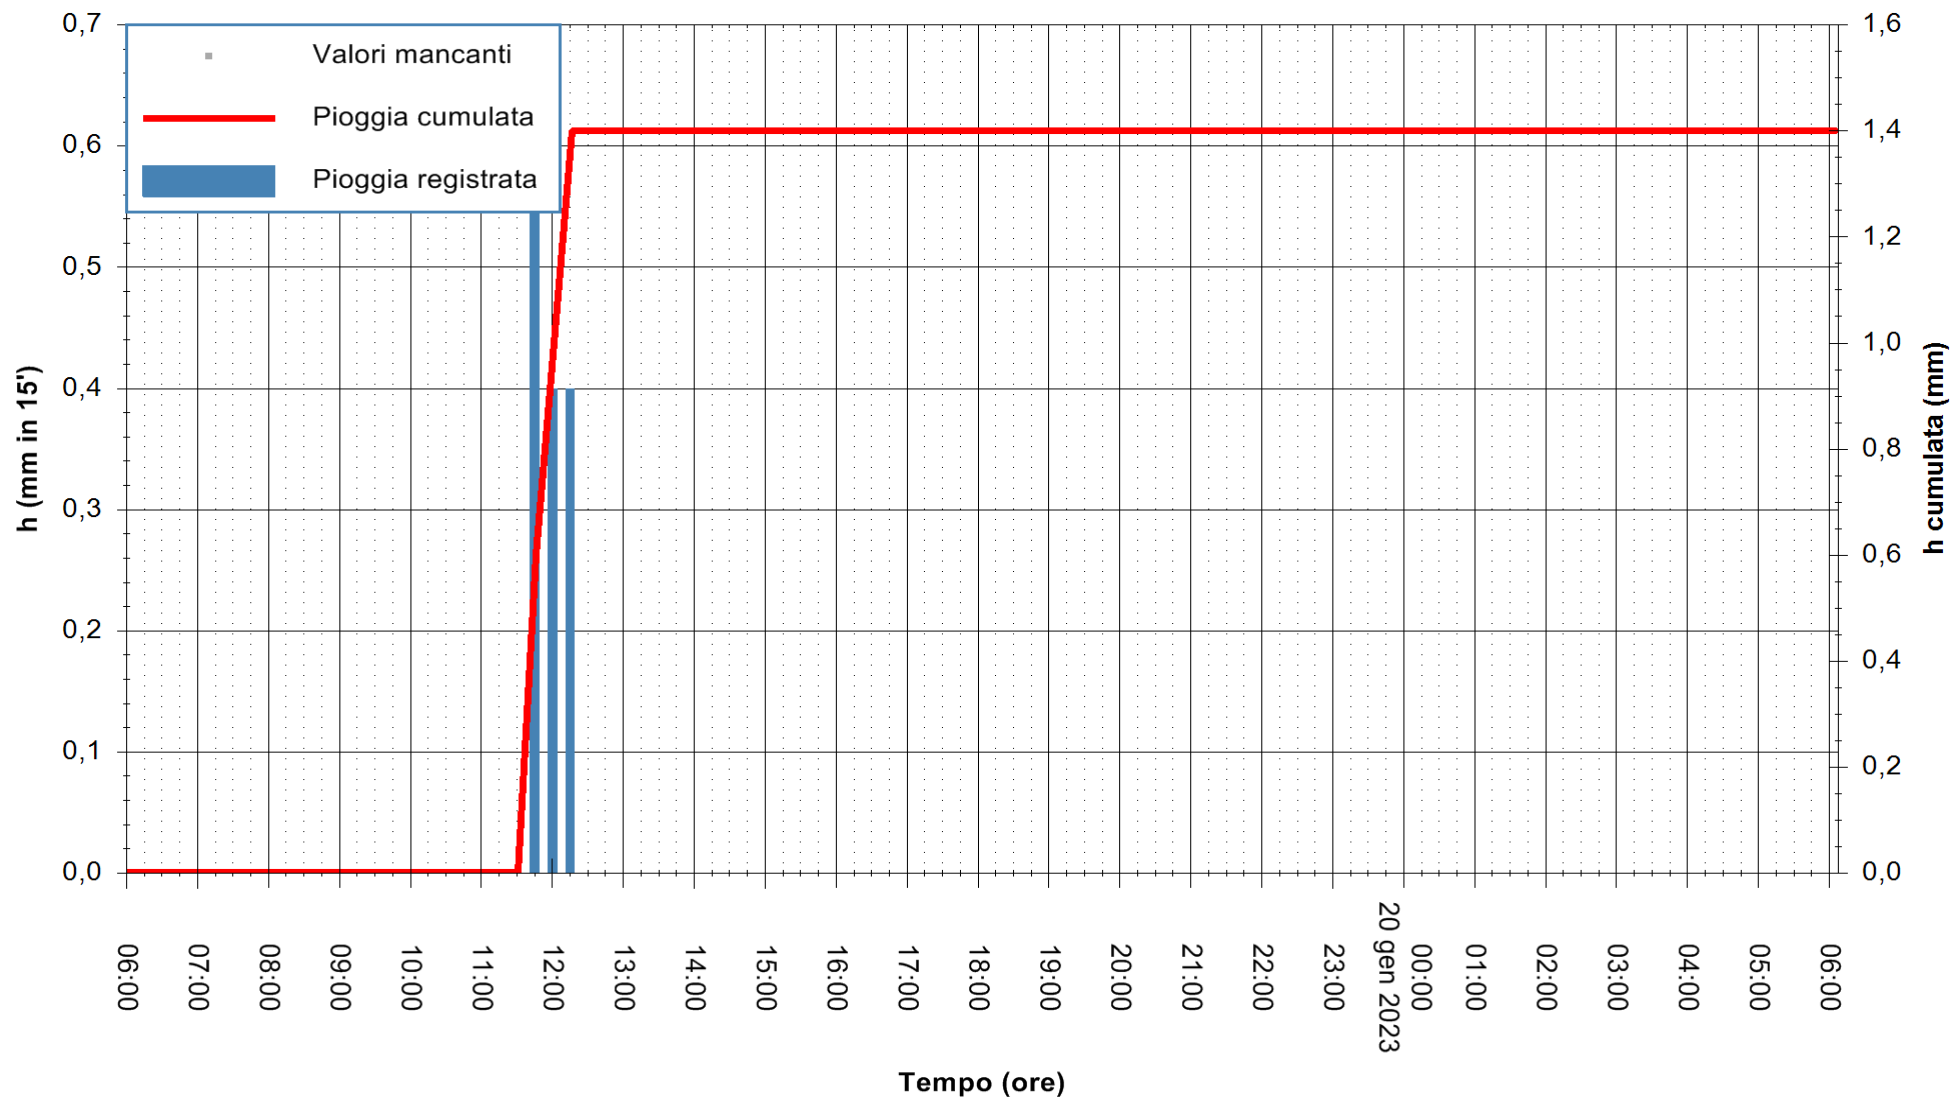

Stazione pluviometrica Farcana
Area MONTE ORTOBENE
Pioggia registrata nelle ultime 24 ore
Estrazione dati delle ore 06:31 del 20/01/2023
Ultimo dato disponibile: 20/01/2023 alle 06:02

ARPAS
F.to il Dirigente Responsabile
Ing. Roberto Pinna Nossai

REGIONE AUTÒNOMA DE SARDIGNA
REGIONE AUTONOMA DELLA SARDEGNA

Stazione pluviometrica Monte Tului
Area MONTE TULUI
Pioggia registrata nelle ultime 24 ore
Estrazione dati delle ore 06:31 del 20/01/2023
Ultimo dato disponibile: 20/01/2023 alle 06:00