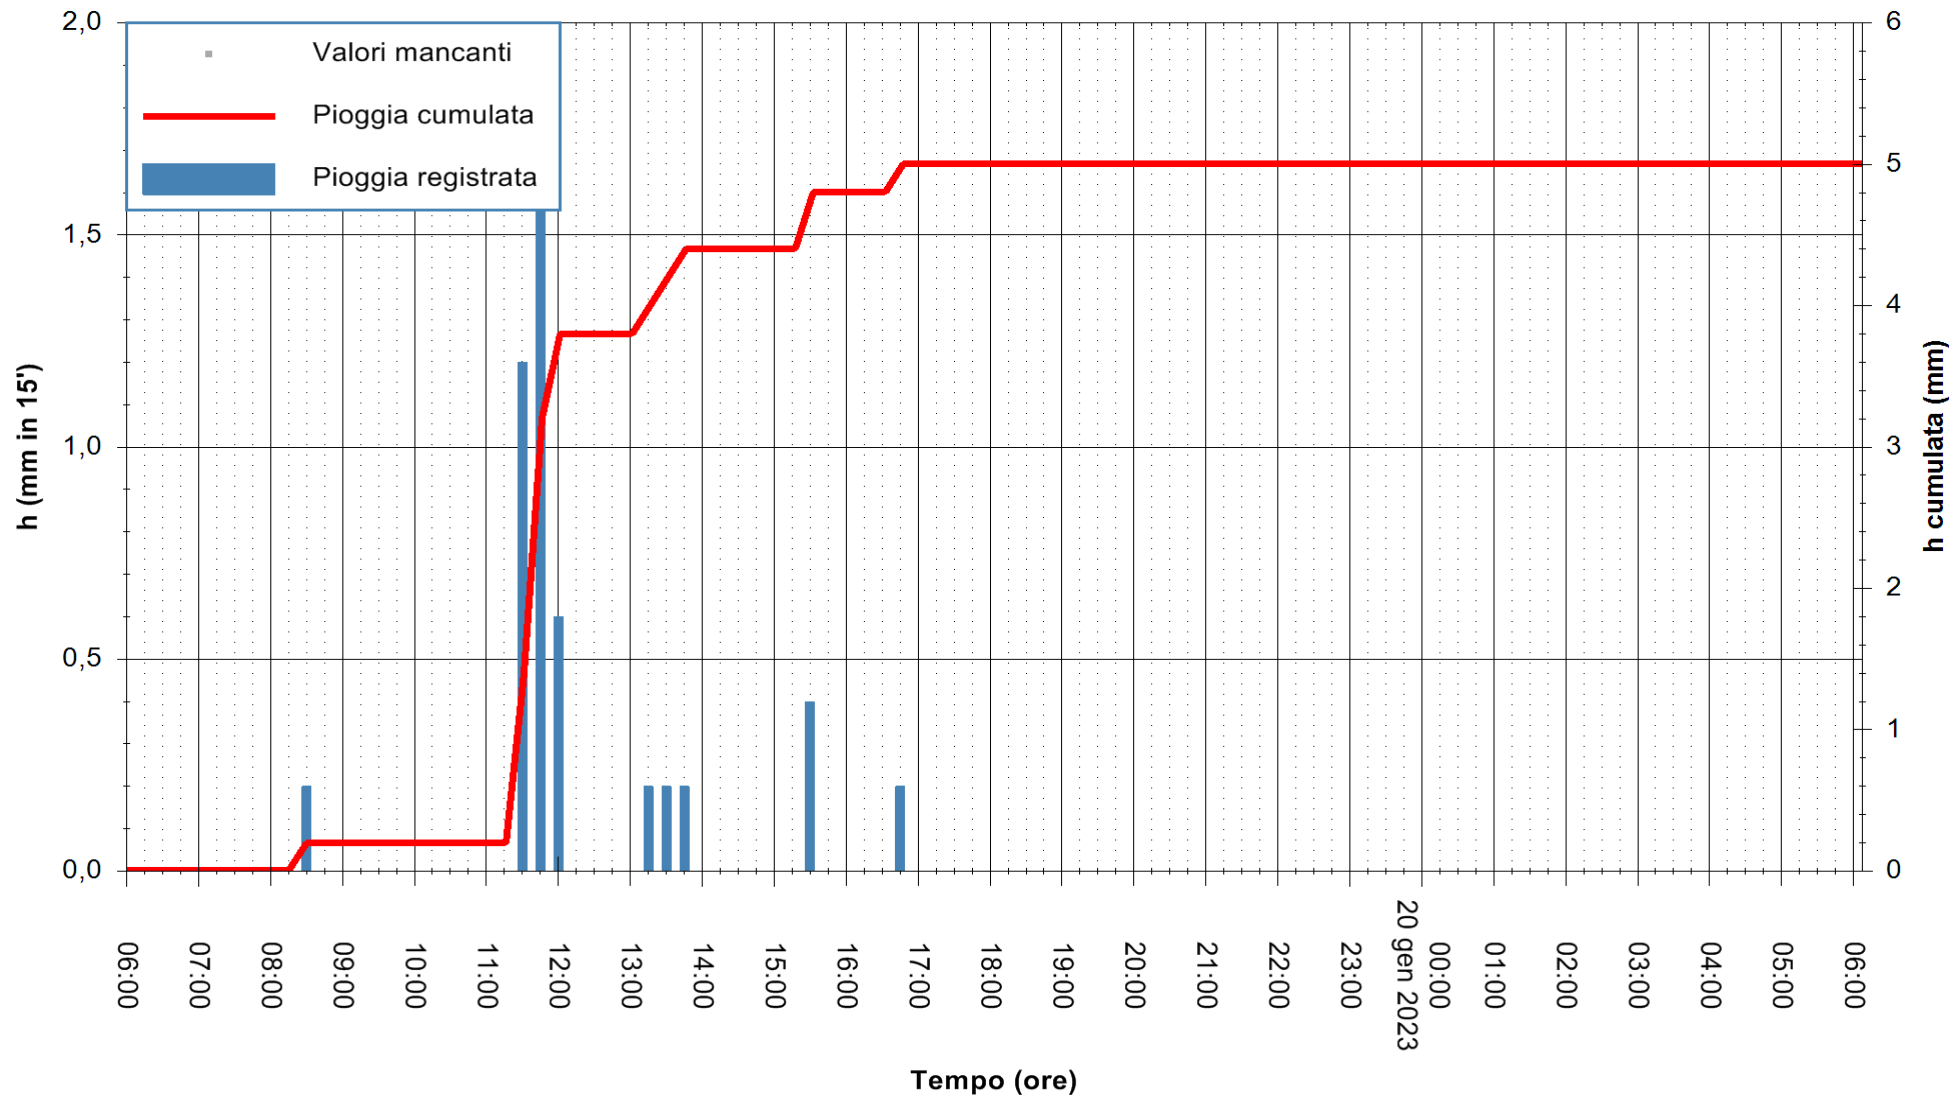

ARPAS
F.to il Dirigente Responsabile
Ing. Roberto Pinna Nossai

REGIONE AUTONOMA DE SARDIGNA
REGIONE AUTONOMA DELLA SARDEGNA

Stazione pluviometrica Fluminimannu a Decimomannu
Area DECIMOMANNU
Pioggia registrata nelle ultime 24 ore
Estrazione dati delle ore 06:31 del 20/01/2023
Ultimo dato disponibile: 01/01/0001 alle 00:00

ARPAS
F.to il Dirigente Responsabile
Ing. Roberto Pinna Nossai

REGIONE AUTÒNOMA DE SARDIGNA
REGIONE AUTONOMA DELLA SARDEGNA

Stazione pluviometrica Senorbi'
Area SENORBI
Pioggia registrata nelle ultime 24 ore
Estrazione dati delle ore 06:31 del 20/01/2023
Ultimo dato disponibile: 20/01/2023 alle 06:00