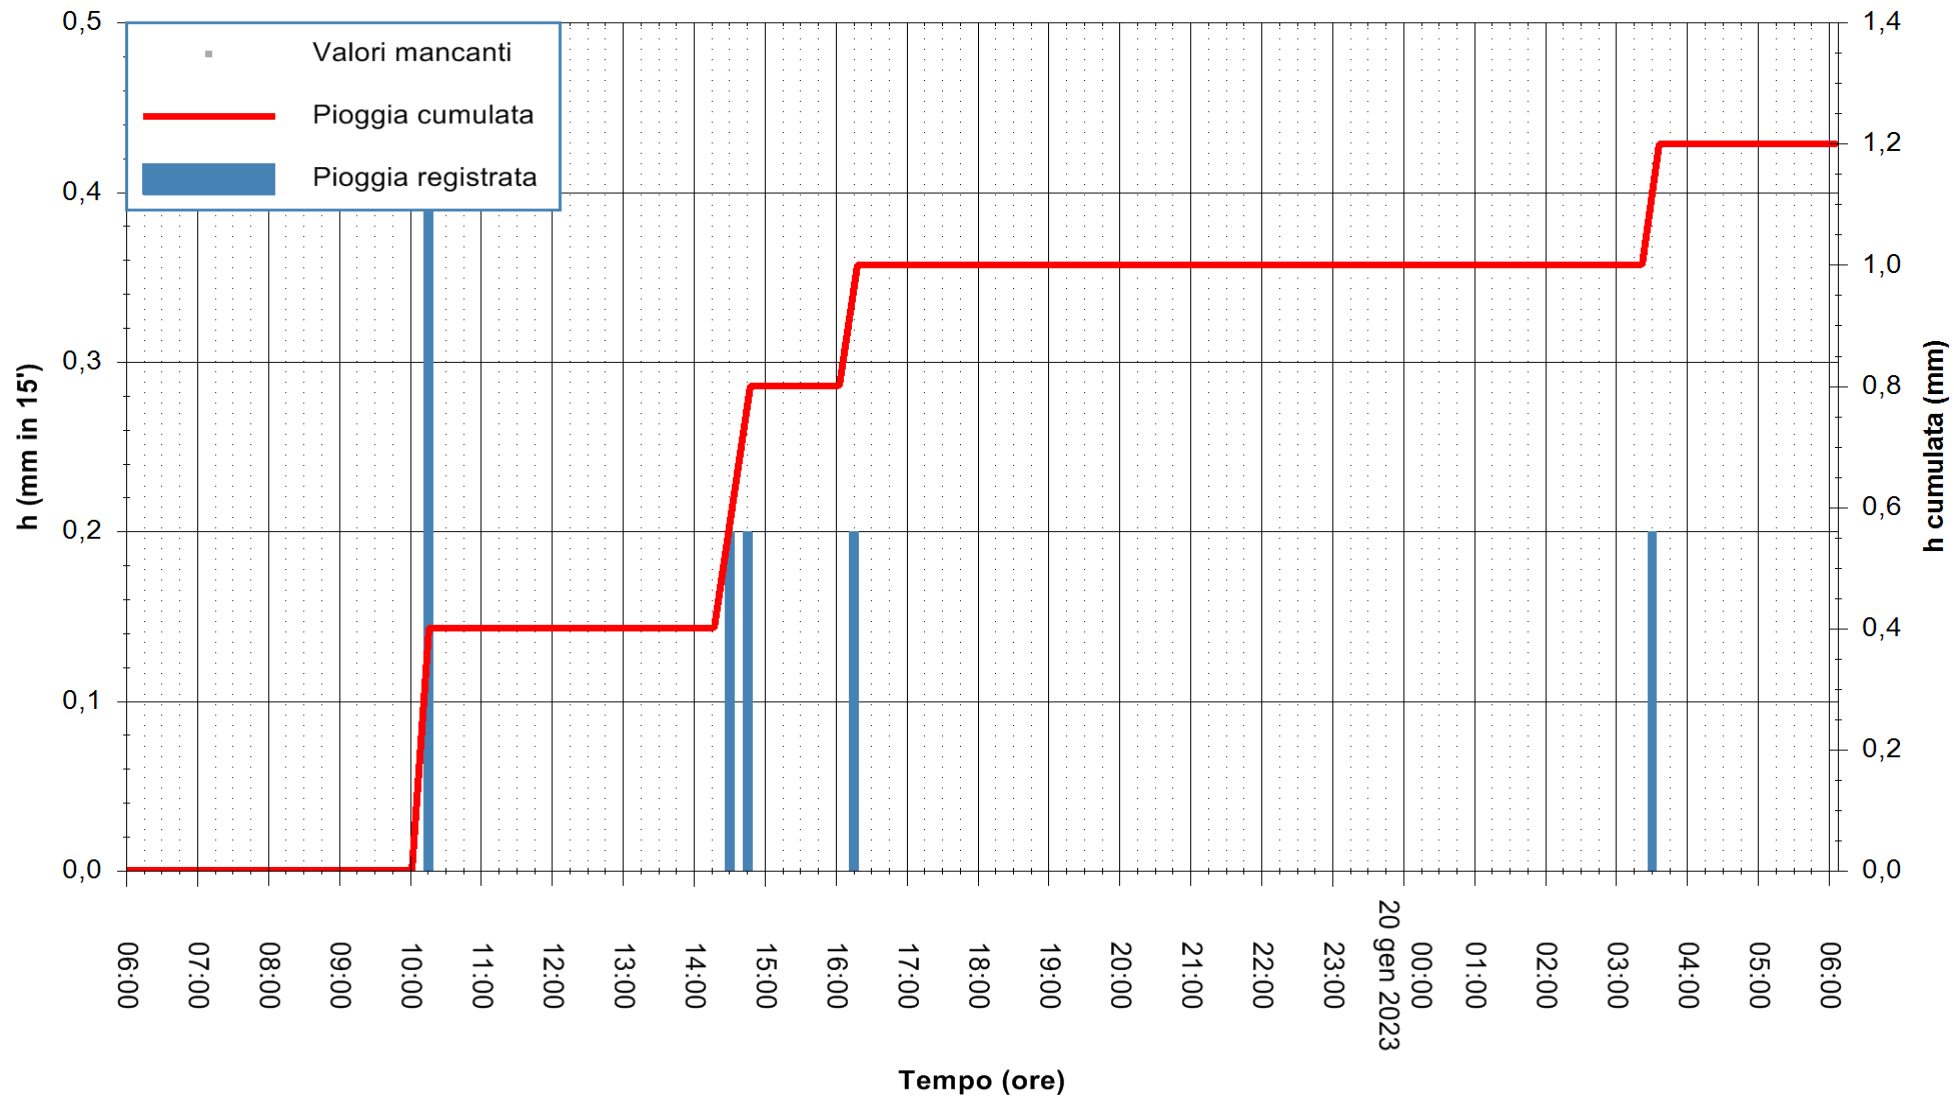

ARPAS
F.to il Dirigente Responsabile
Ing. Roberto Pinna Nossai

REGIONE AUTONOMA DE SARDIGNA
REGIONE AUTONOMA DELLA SARDEGNA

Stazione pluviometrica Isca Rena
Area ISCA RENA
Pioggia registrata nelle ultime 24 ore
Estrazione dati delle ore 06:31 del 20/01/2023
Ultimo dato disponibile: 20/01/2023 alle 06:08