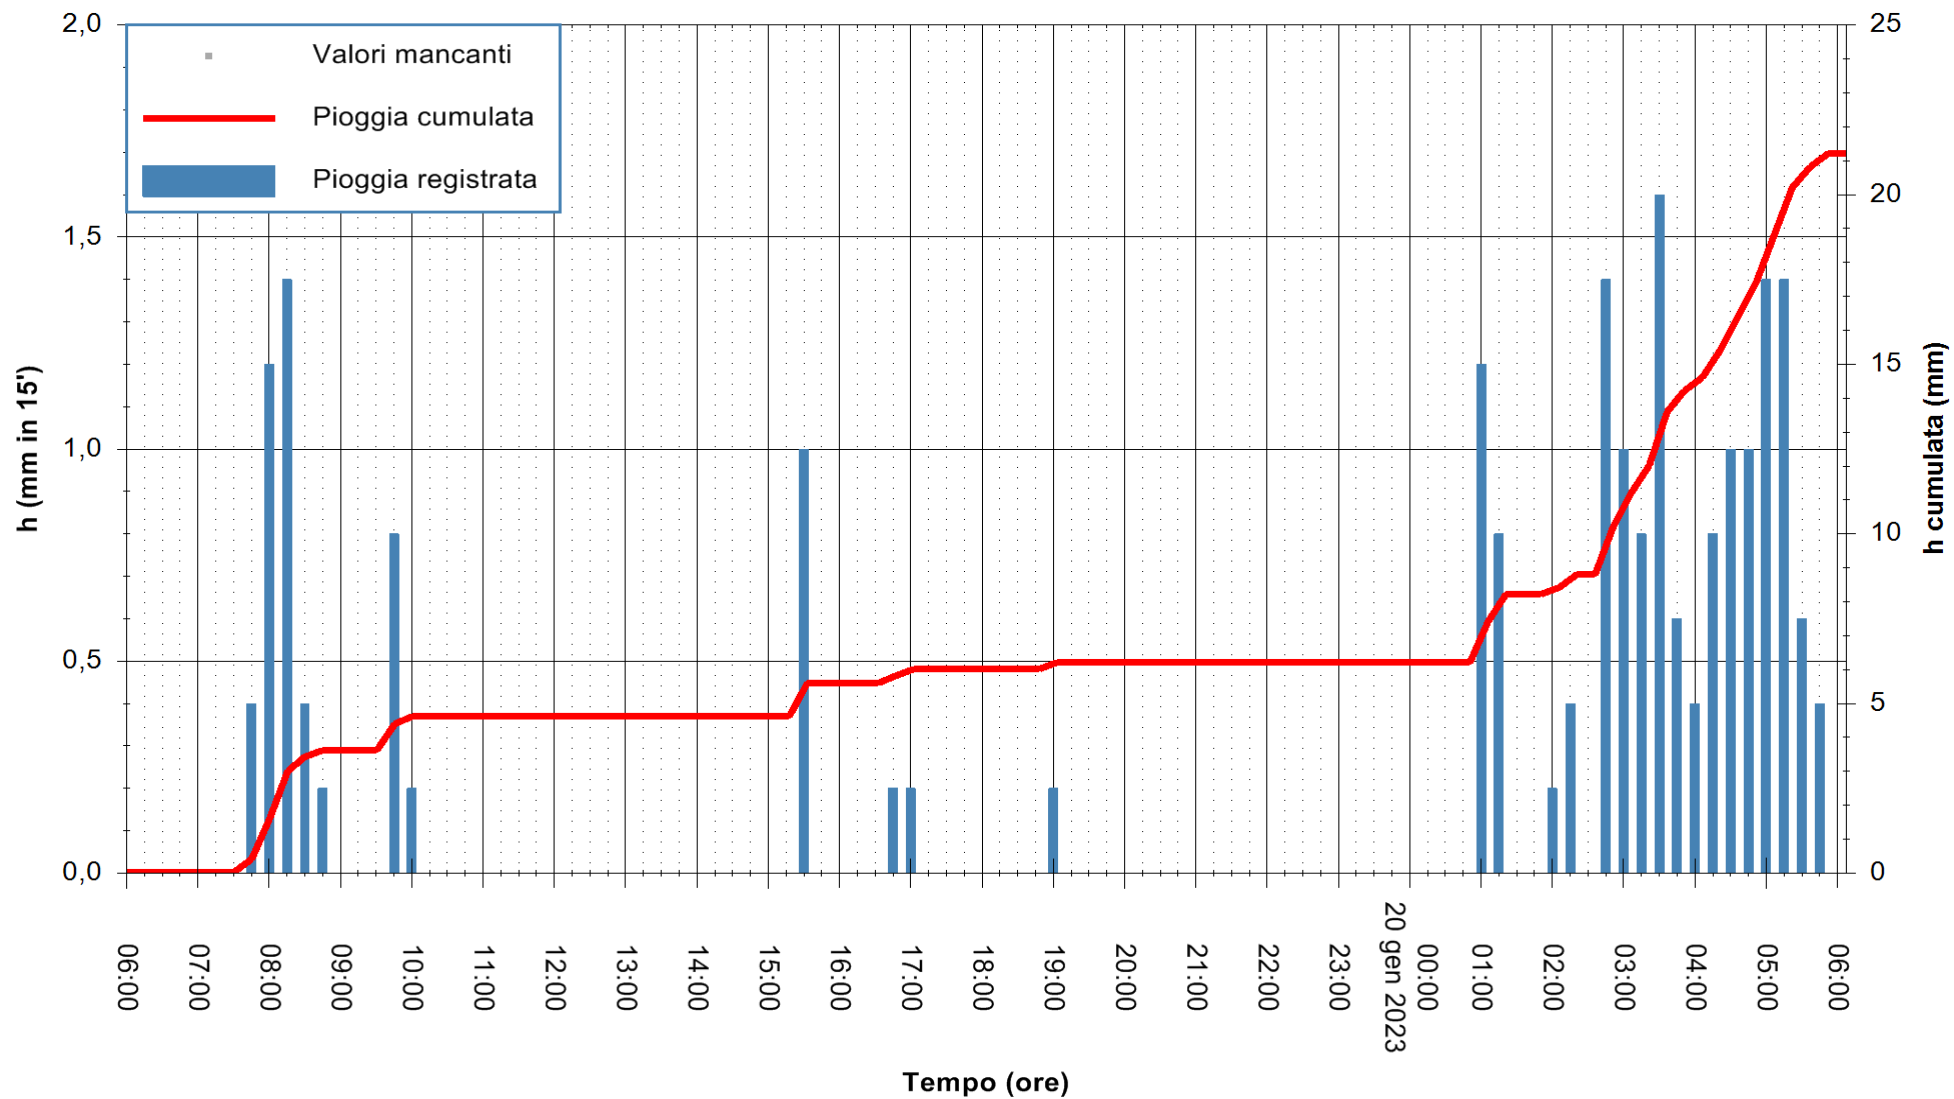

Stazione pluviometrica Senorbi'
Area SENORBI
Pioggia registrata nelle ultime 24 ore
Estrazione dati delle ore 06:31 del 20/01/2023
Ultimo dato disponibile: 20/01/2023 alle 06:00

ARPAS
F.to il Dirigente Responsabile
Ing. Roberto Pinna Nossai

REGIONE AUTÒNOMA DE SARDIGNA
REGIONE AUTONOMA DELLA SARDEGNA