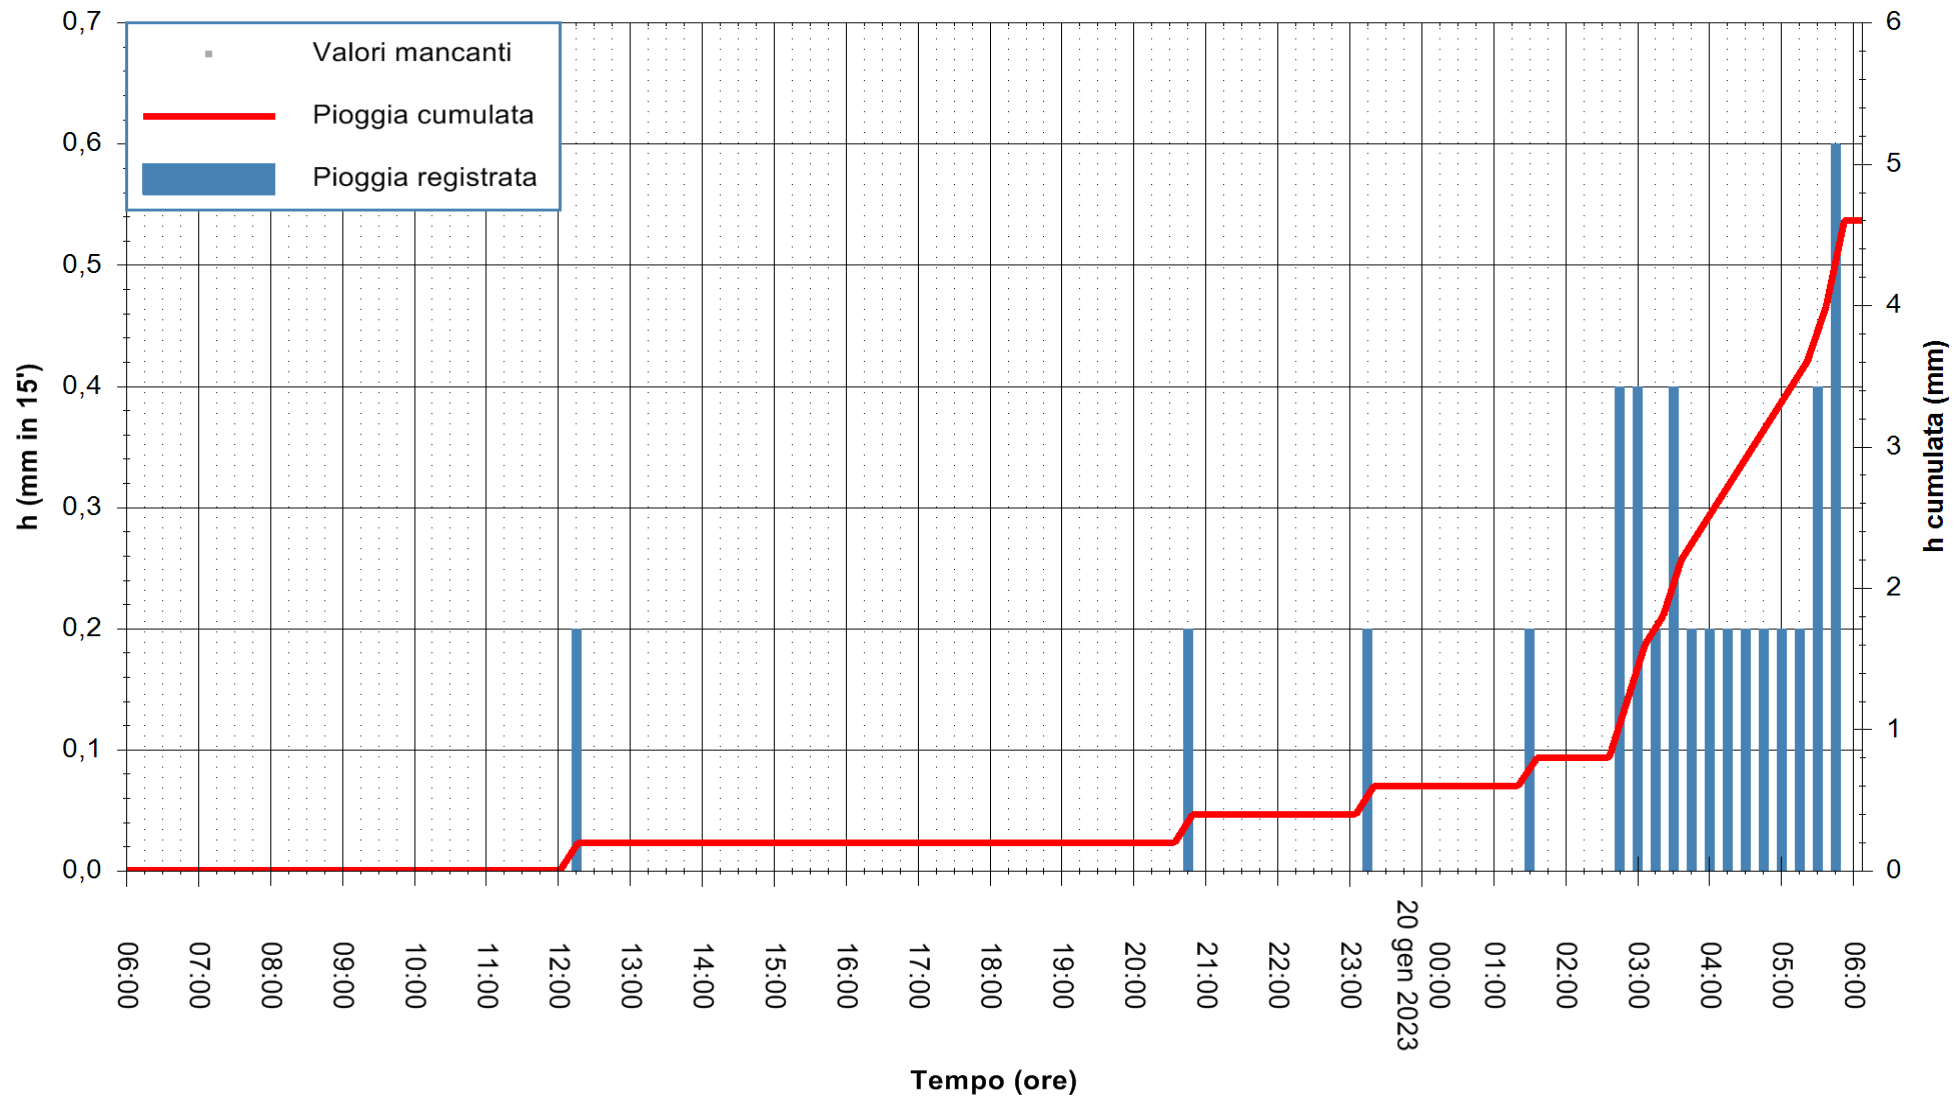

ARPAS
F.to il Dirigente Responsabile
Ing. Roberto Pinna Nossai

REGIONE AUTÒNOMA DE SARDIGNA
REGIONE AUTONOMA DELLA SARDEGNA

Stazione pluviometrica Ossoni
Area MONTE OSSONI
Pioggia registrata nelle ultime 24 ore
Estrazione dati delle ore 06:31 del 20/01/2023
Ultimo dato disponibile: 20/01/2023 alle 06:25