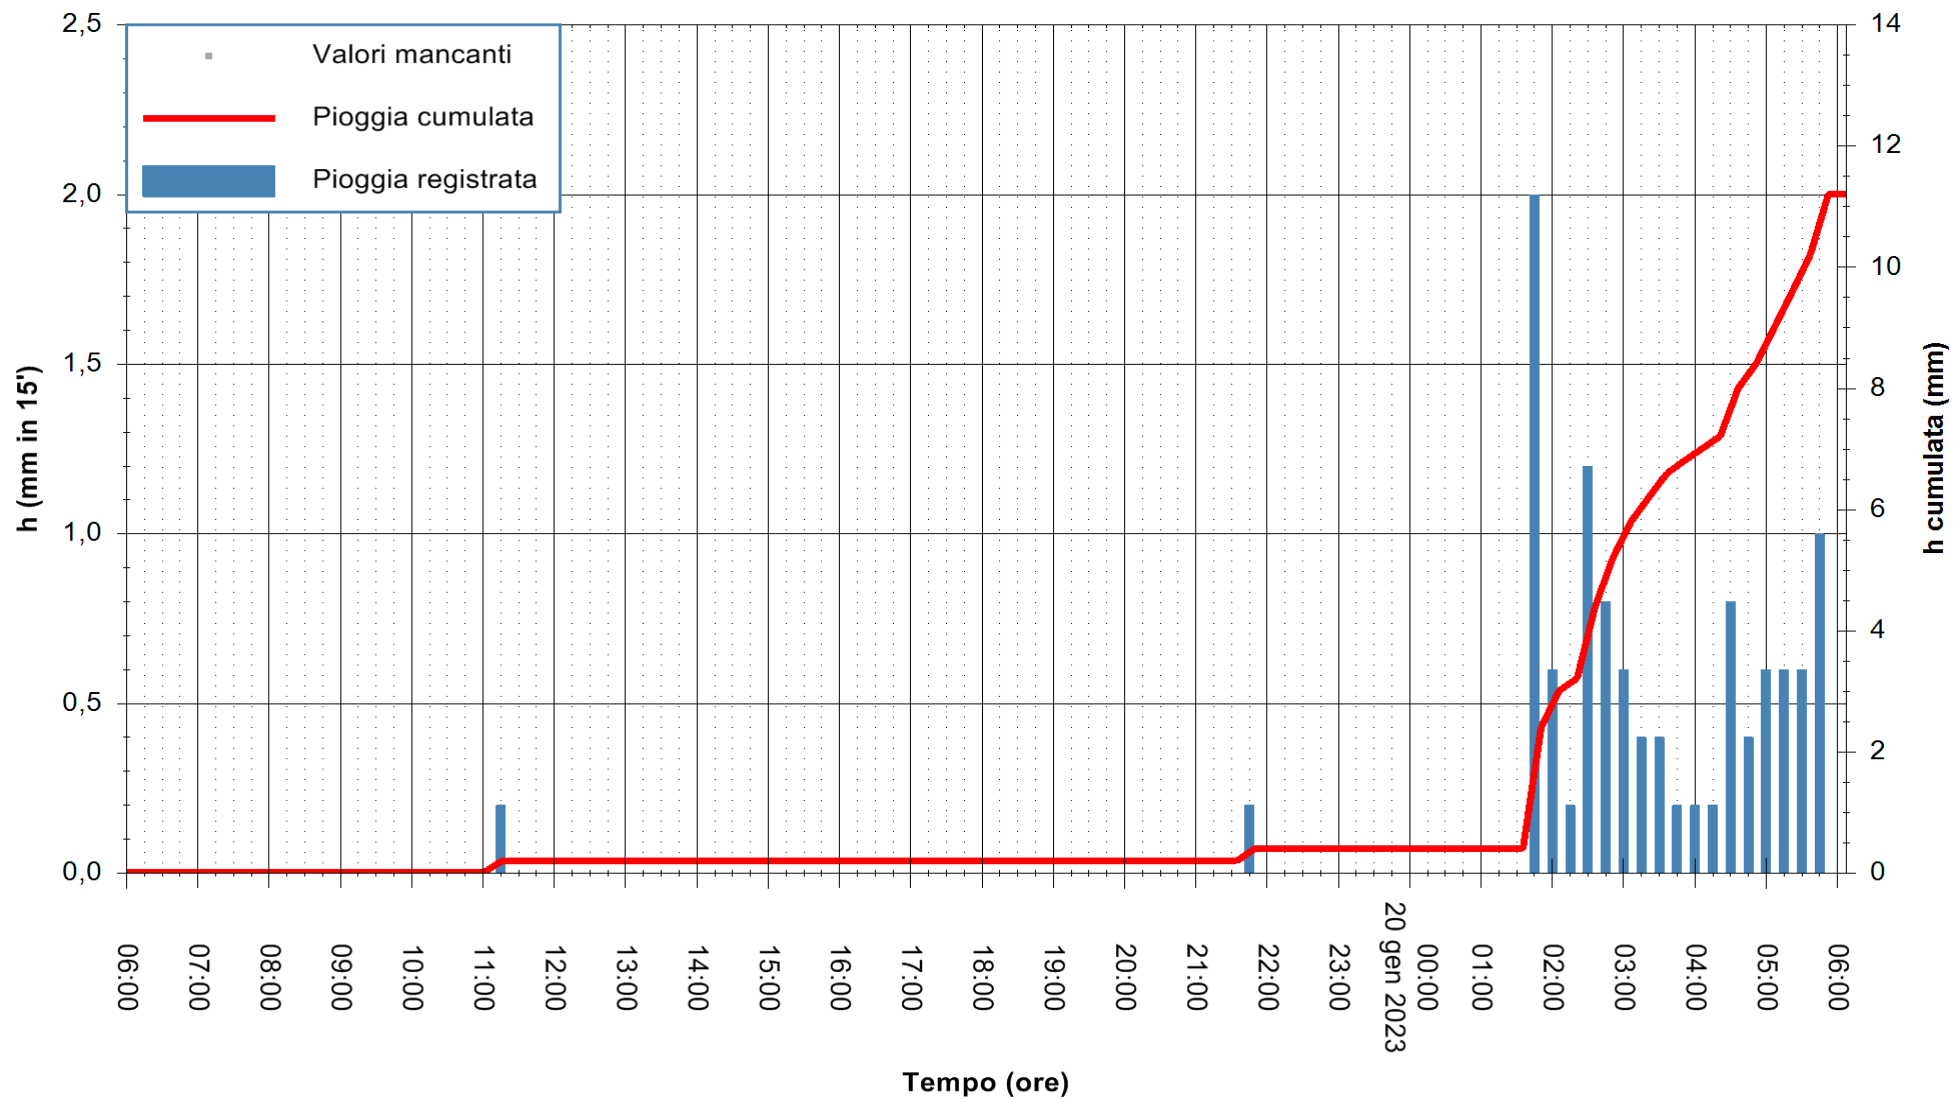

ARPAS
F.to il Dirigente Responsabile
Ing. Roberto Pinna Nossai

REGIONE AUTÒNOMA DE SARDIGNA
REGIONE AUTONOMA DELLA SARDEGNA

Stazione pluviometrica Ossoni
Area MONTE OSSONI
Pioggia registrata nelle ultime 24 ore
Estrazione dati delle ore 06:31 del 20/01/2023
Ultimo dato disponibile: 20/01/2023 alle 06:25