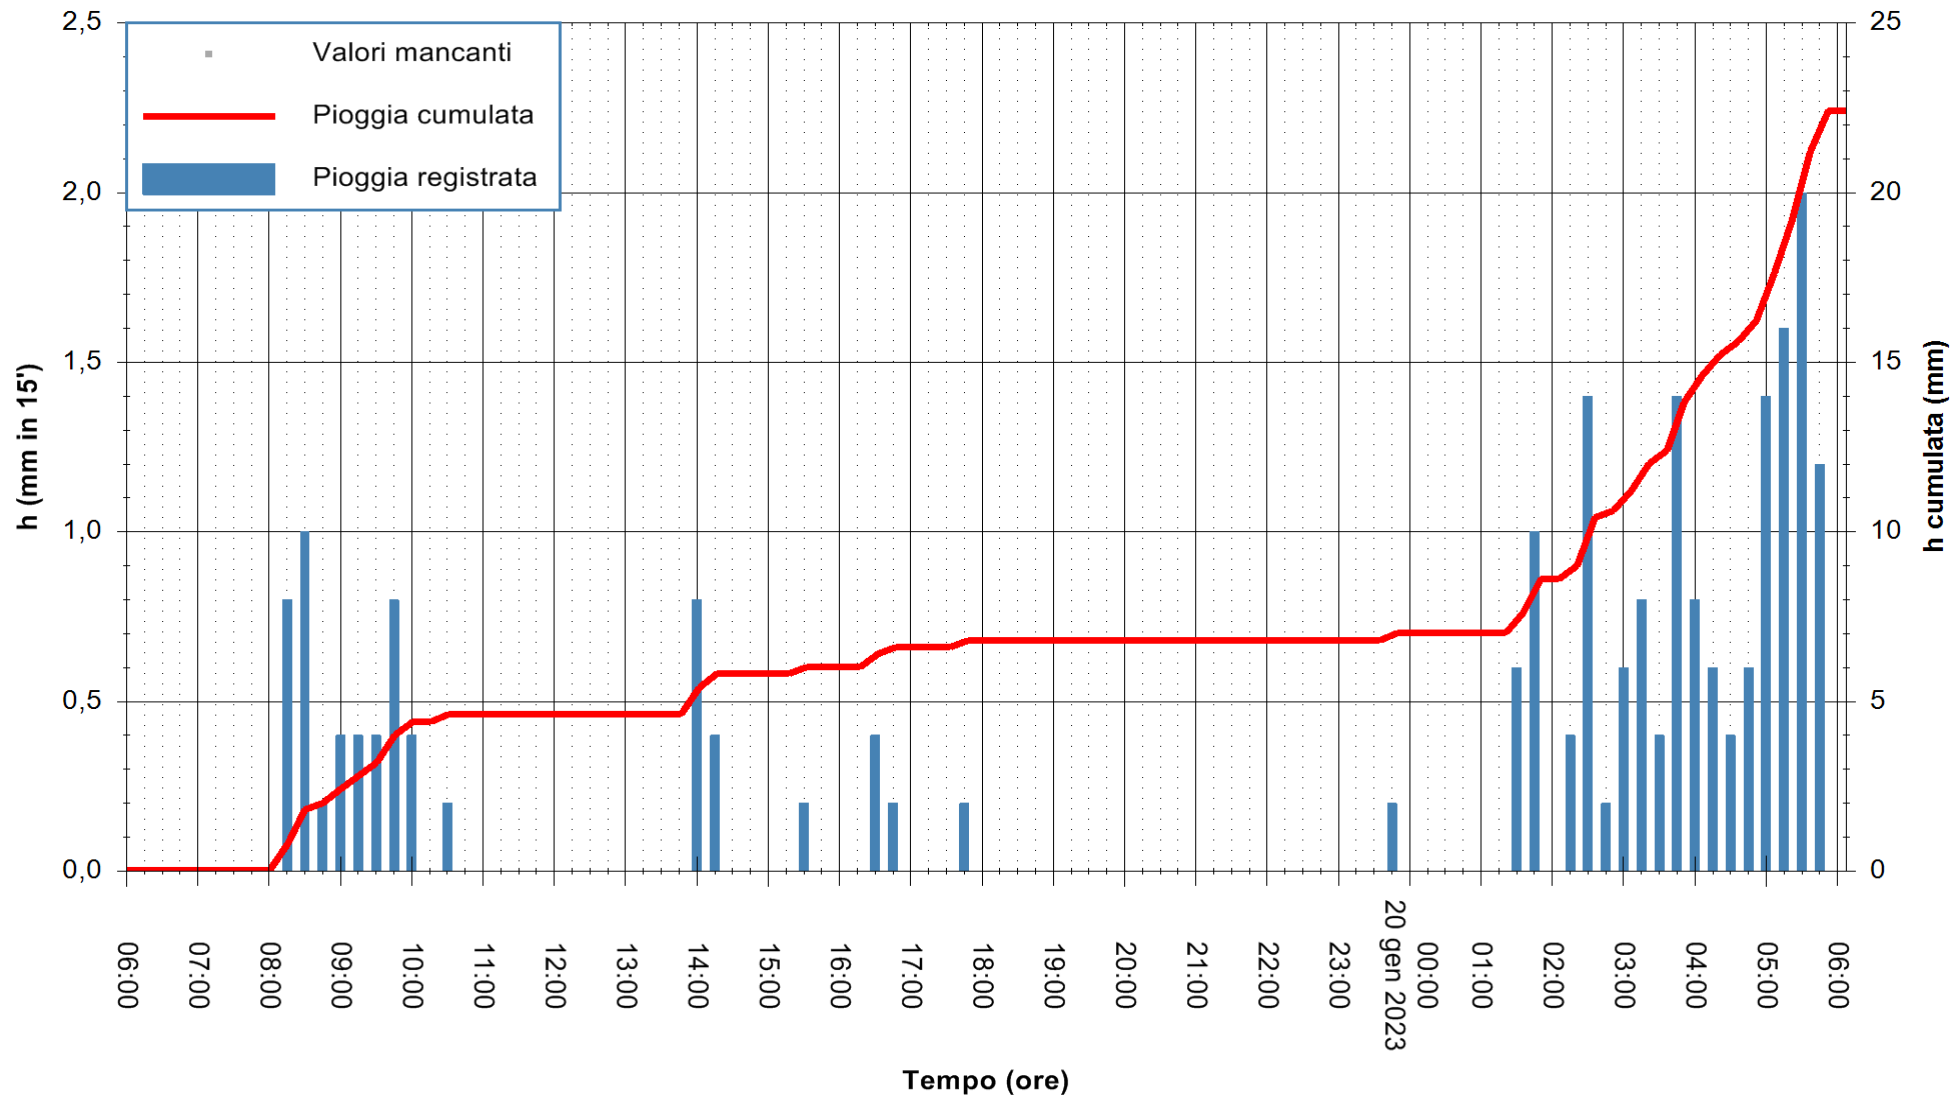

ARPAS
F.to il Dirigente Responsabile
Ing. Roberto Pinna Nossai

REGIONE AUTONOMA DE SARDIGNA
REGIONE AUTONOMA DELLA SARDEGNA

Stazione pluviometrica Isca Rena
Area ISCA RENA
Pioggia registrata nelle ultime 24 ore
Estrazione dati delle ore 06:31 del 20/01/2023
Ultimo dato disponibile: 20/01/2023 alle 06:08