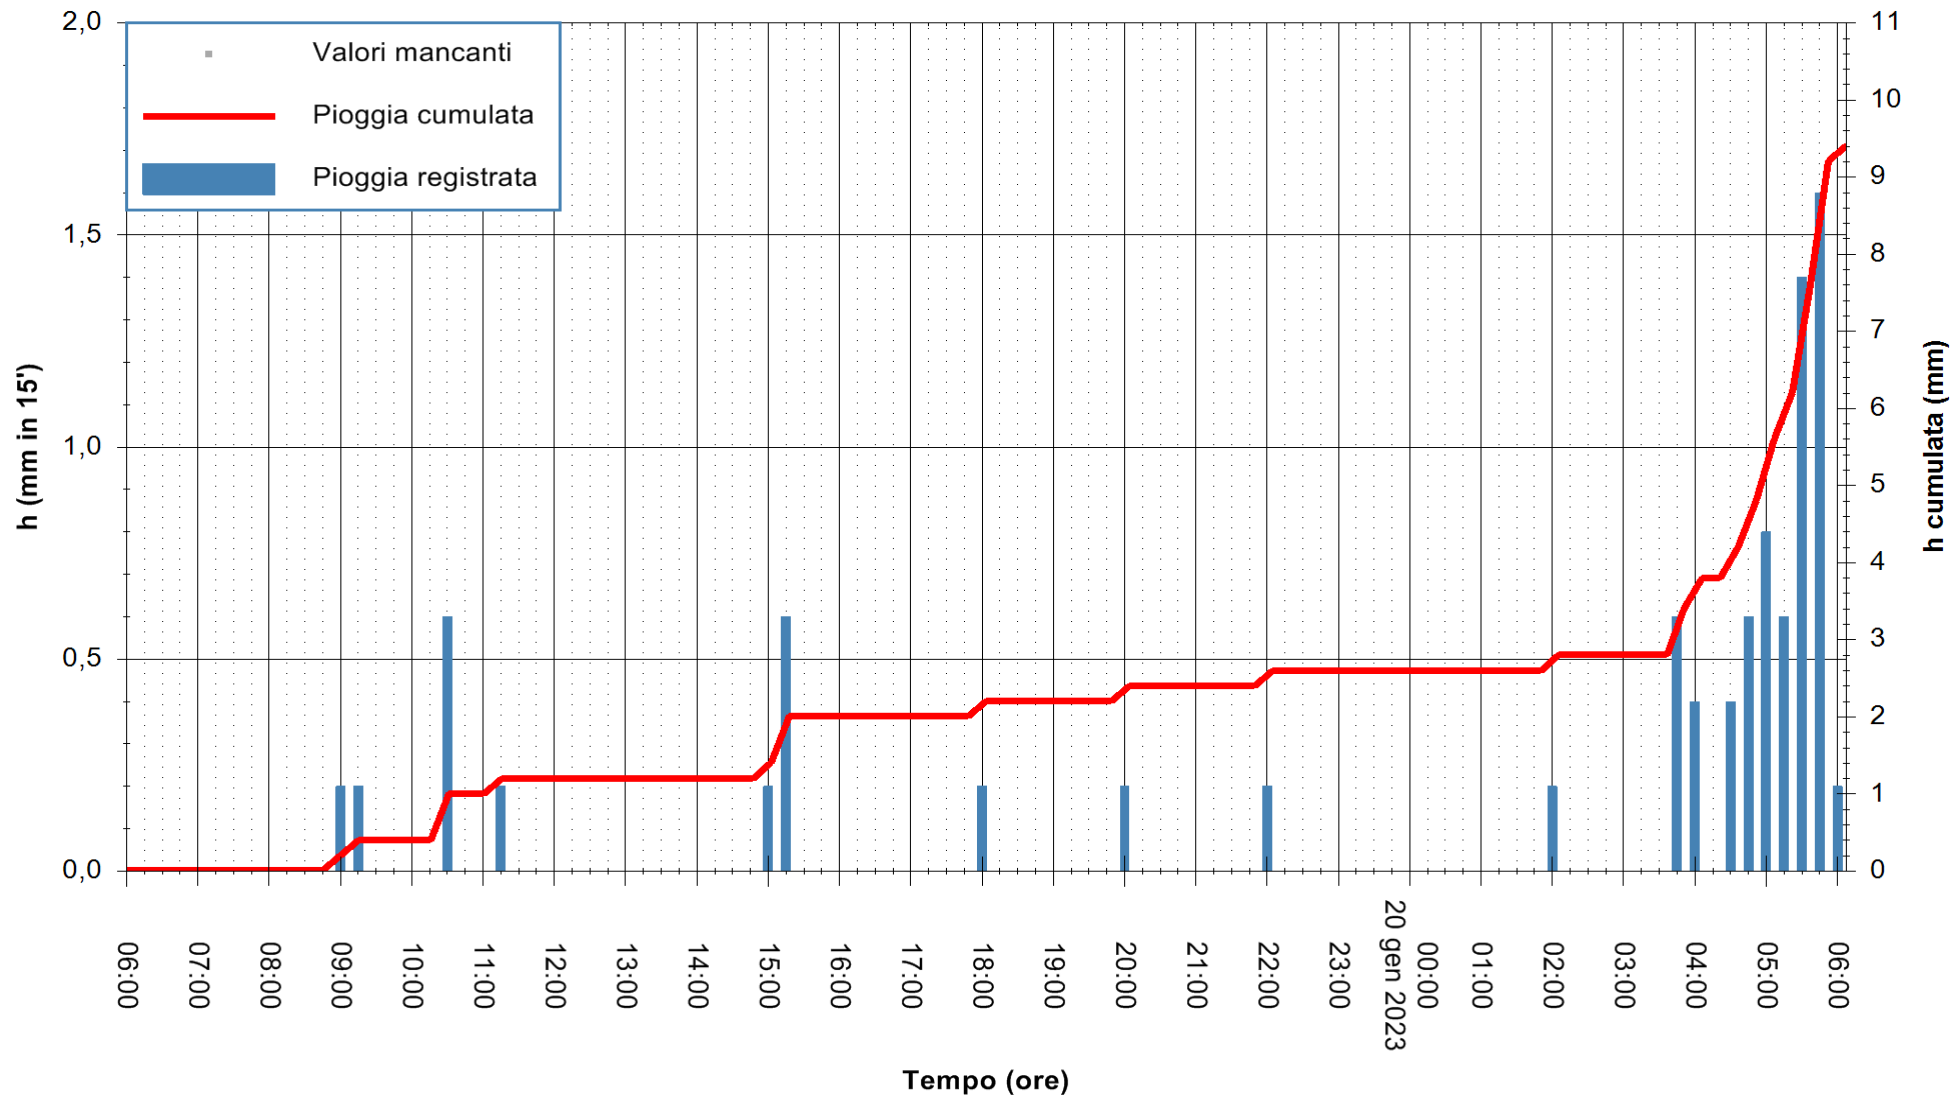

ARPAS
F.to il Dirigente Responsabile
Ing. Roberto Pinna Nossai

REGIONE AUTÒNOMA DE SARDIGNA
REGIONE AUTONOMA DELLA SARDEGNA

Stazione pluviometrica Ossoni
Area MONTE OSSONI
Pioggia registrata nelle ultime 24 ore
Estrazione dati delle ore 06:31 del 20/01/2023
Ultimo dato disponibile: 20/01/2023 alle 06:25