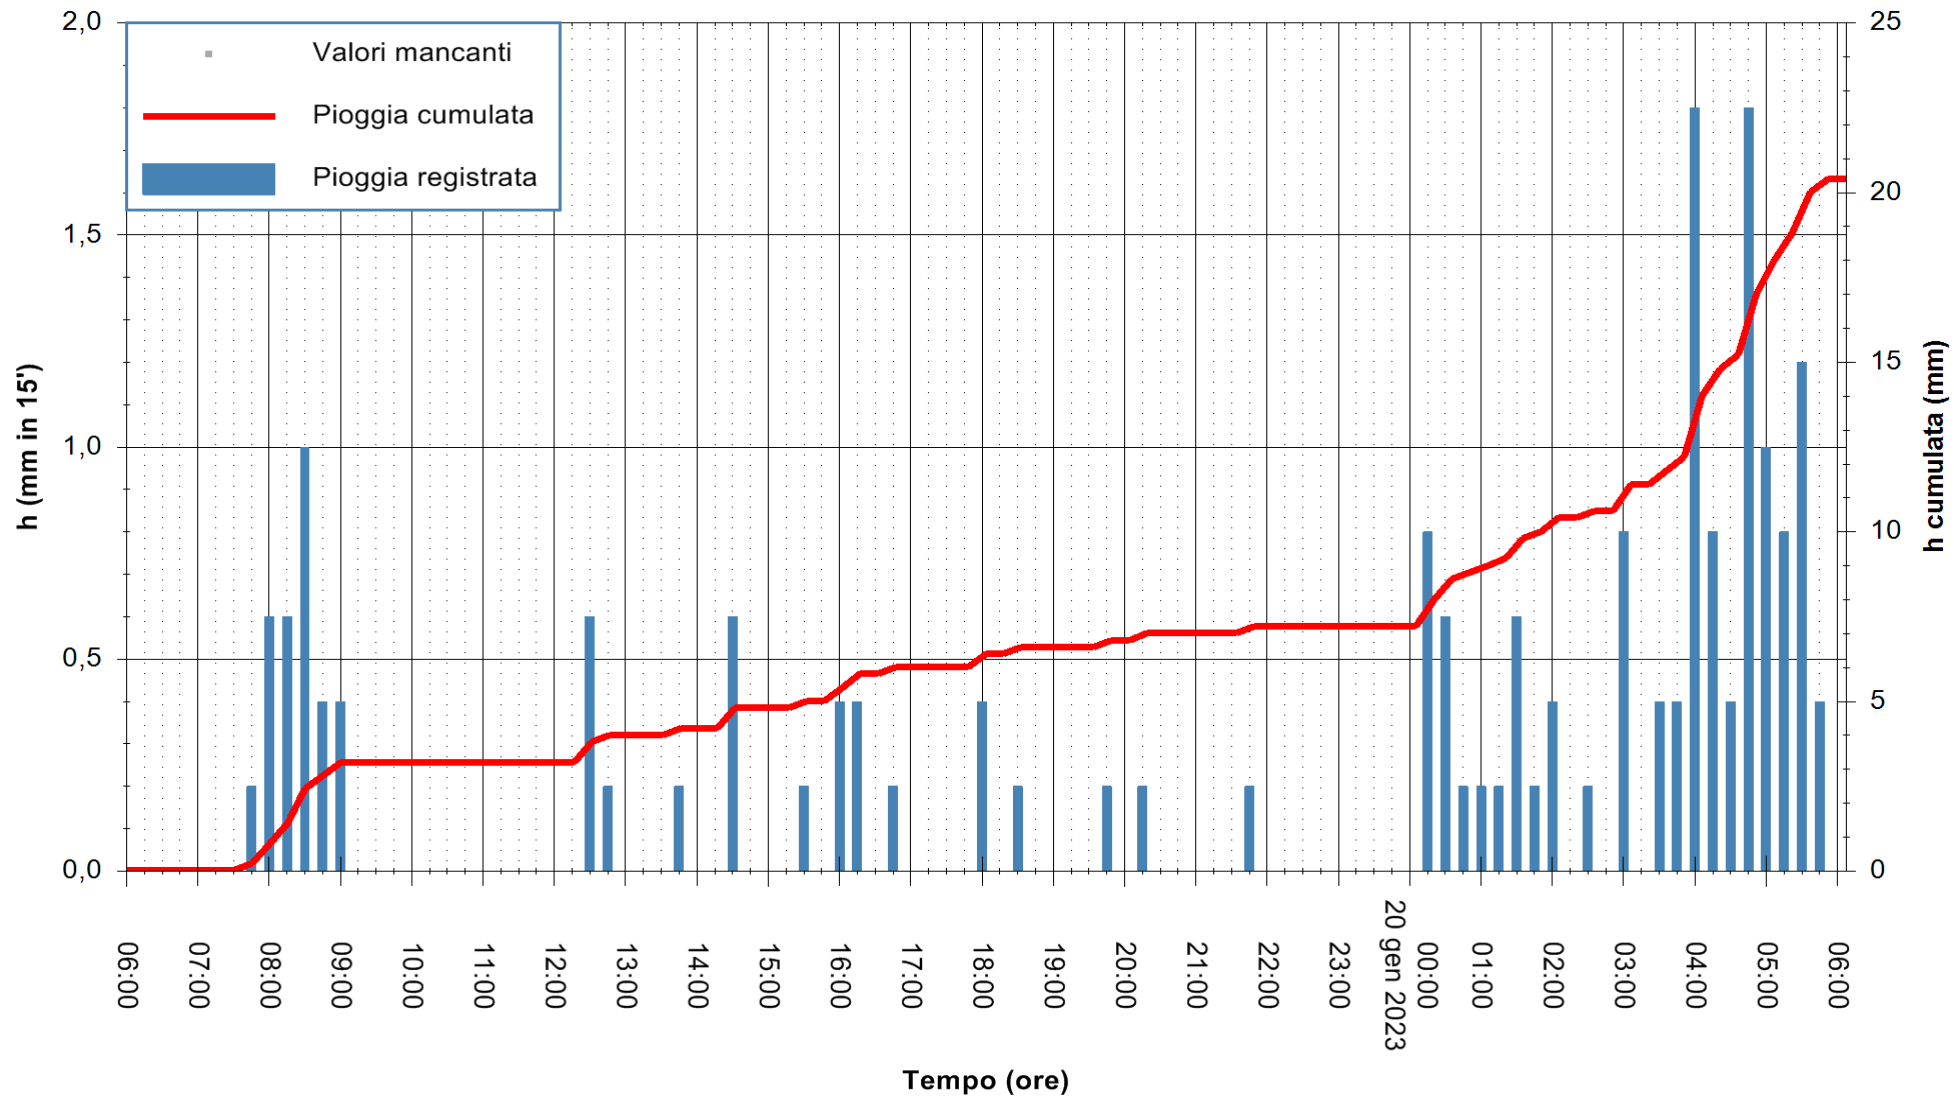

ARPAS
F.to il Dirigente Responsabile
Ing. Roberto Pinna Nossai

REGIONE AUTÒNOMA DE SARDIGNA
REGIONE AUTONOMA DELLA SARDEGNA

Stazione pluviometrica Mamone
Area MAMONE
Pioggia registrata nelle ultime 24 ore
Estrazione dati delle ore 06:31 del 20/01/2023
Ultimo dato disponibile: 20/01/2023 alle 06:05