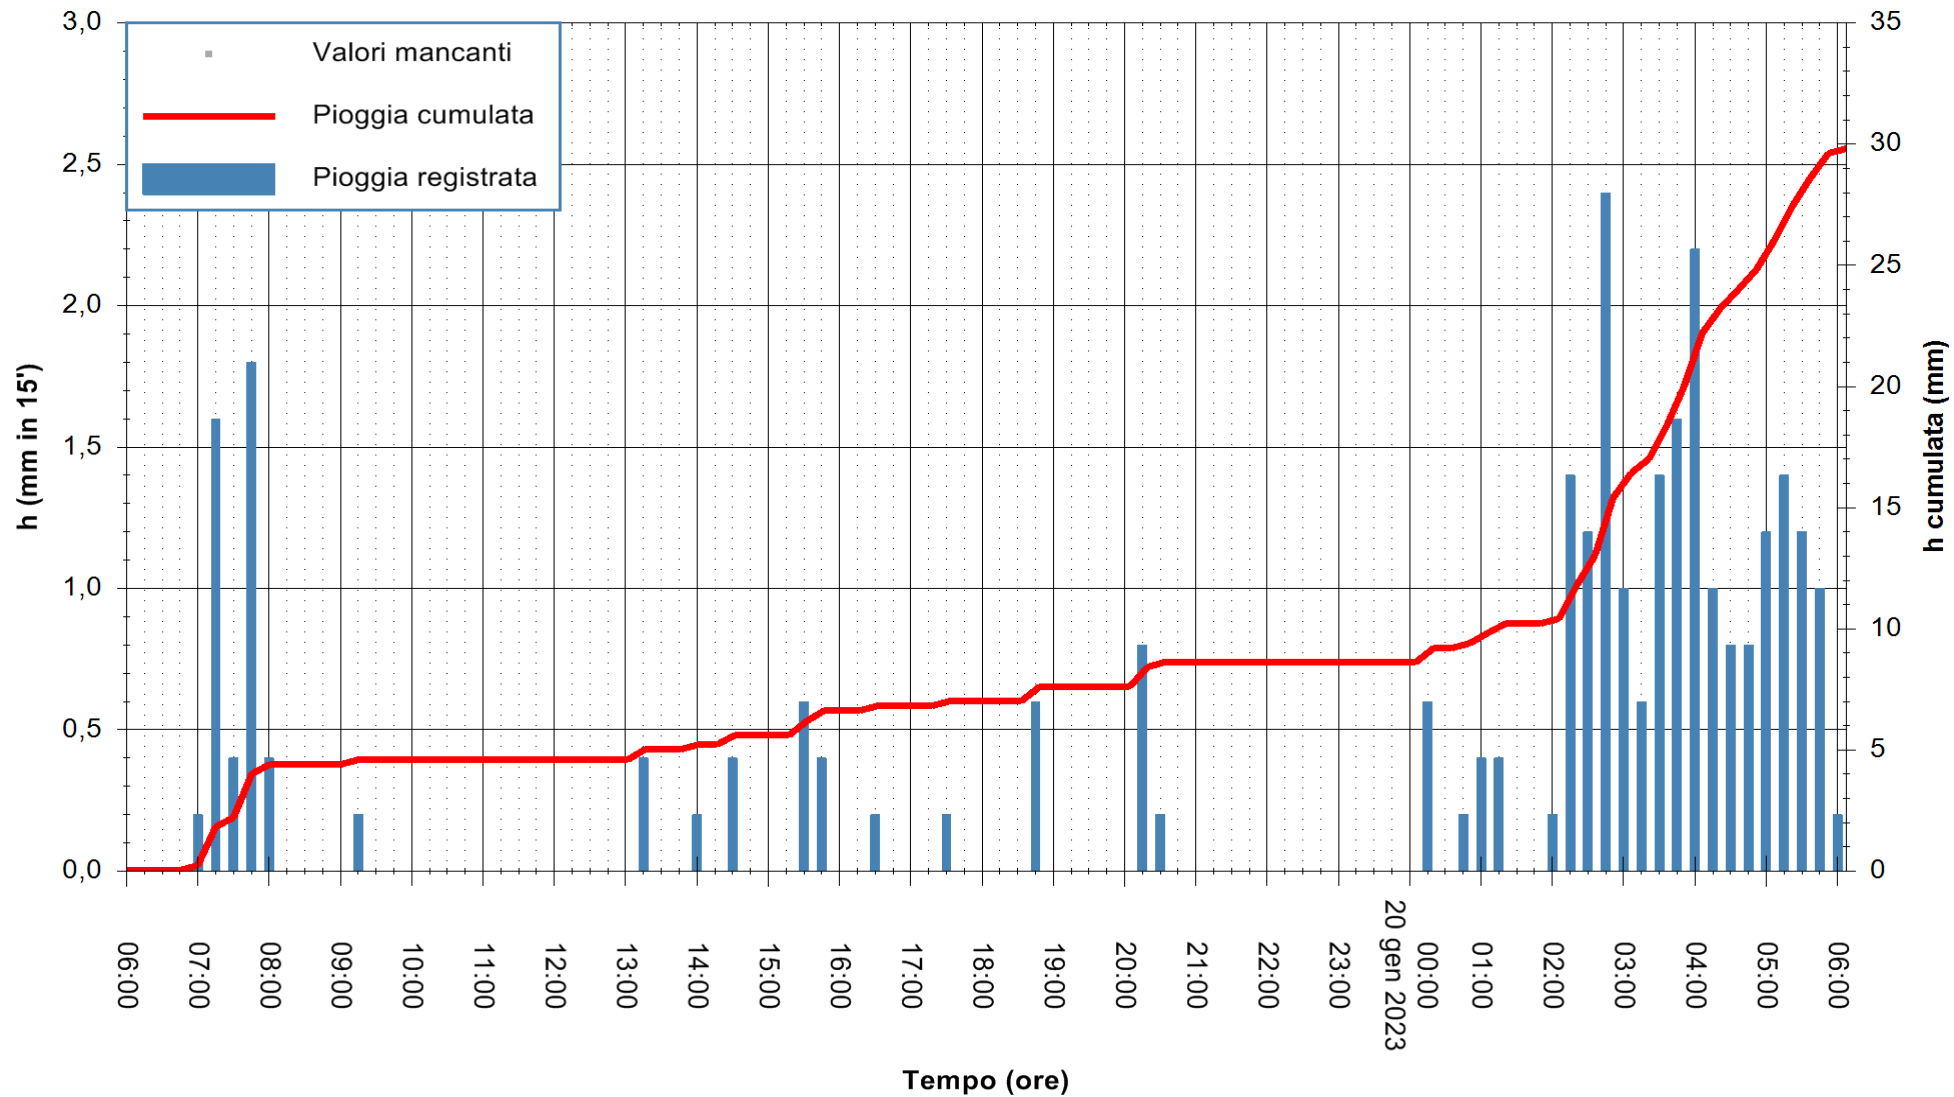

ARPAS
F.to il Dirigente Responsabile
Ing. Roberto Pinna Nossai

REGIONE AUTÒNOMA DE SARDIGNA
REGIONE AUTONOMA DELLA SARDEGNA

Stazione pluviometrica Oristano
Area TORRE GRANDE
Pioggia registrata nelle ultime 24 ore
Estrazione dati delle ore 06:31 del 20/01/2023
Ultimo dato disponibile: 20/01/2023 alle 06:00