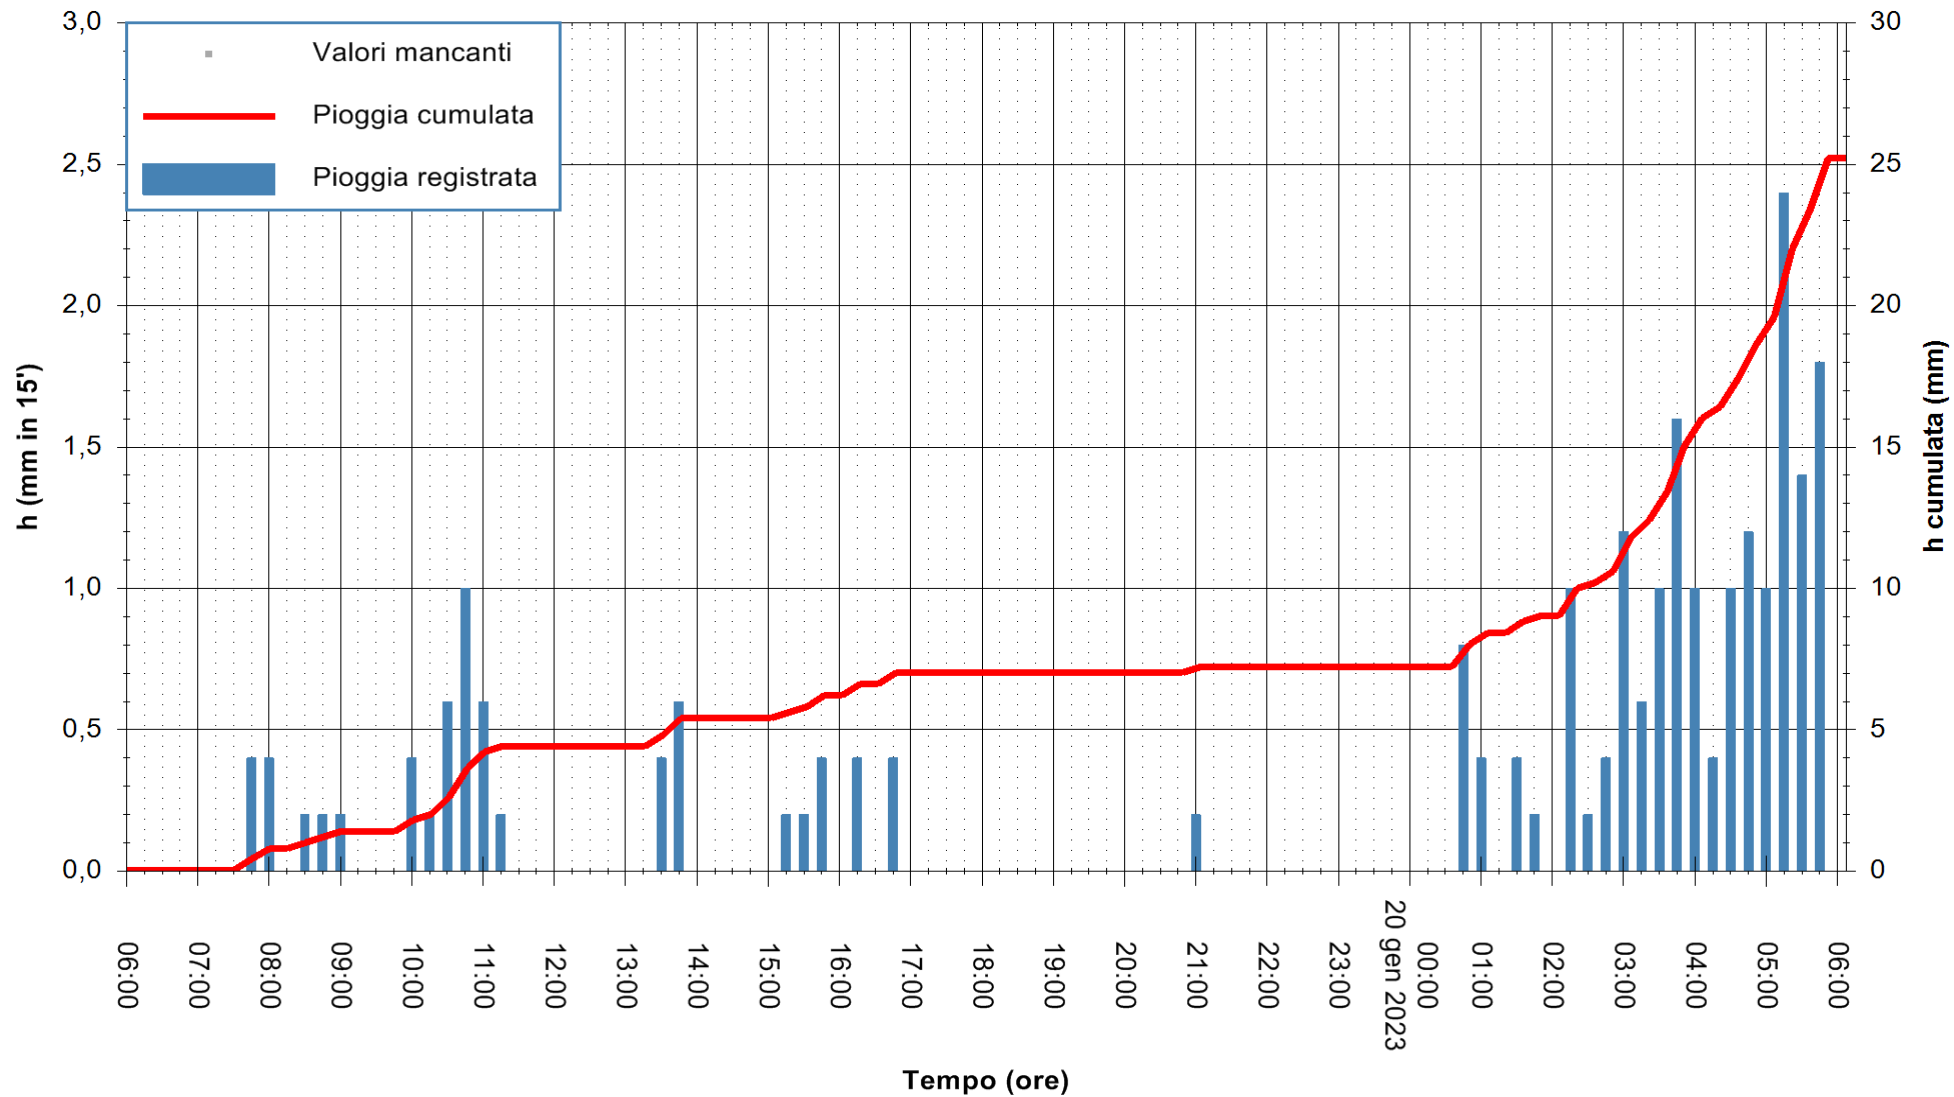

ARPAS
F.to il Dirigente Responsabile
Ing. Roberto Pinna Nossai

REGIONE AUTONOMA DE SARDIGNA
REGIONE AUTONOMA DELLA SARDEGNA

Stazione pluviometrica Fluminimannu a Decimomannu
Area DECIMOMANNU
Pioggia registrata nelle ultime 24 ore
Estrazione dati delle ore 06:31 del 20/01/2023
Ultimo dato disponibile: 01/01/0001 alle 00:00

ARPAS
F.to il Dirigente Responsabile
Ing. Roberto Pinna Nossai

REGIONE AUTÒNOMA DE SARDIGNA
REGIONE AUTONOMA DELLA SARDEGNA

Stazione pluviometrica Senorbi'
Area SENORBI
Pioggia registrata nelle ultime 24 ore
Estrazione dati delle ore 06:31 del 20/01/2023
Ultimo dato disponibile: 20/01/2023 alle 06:00