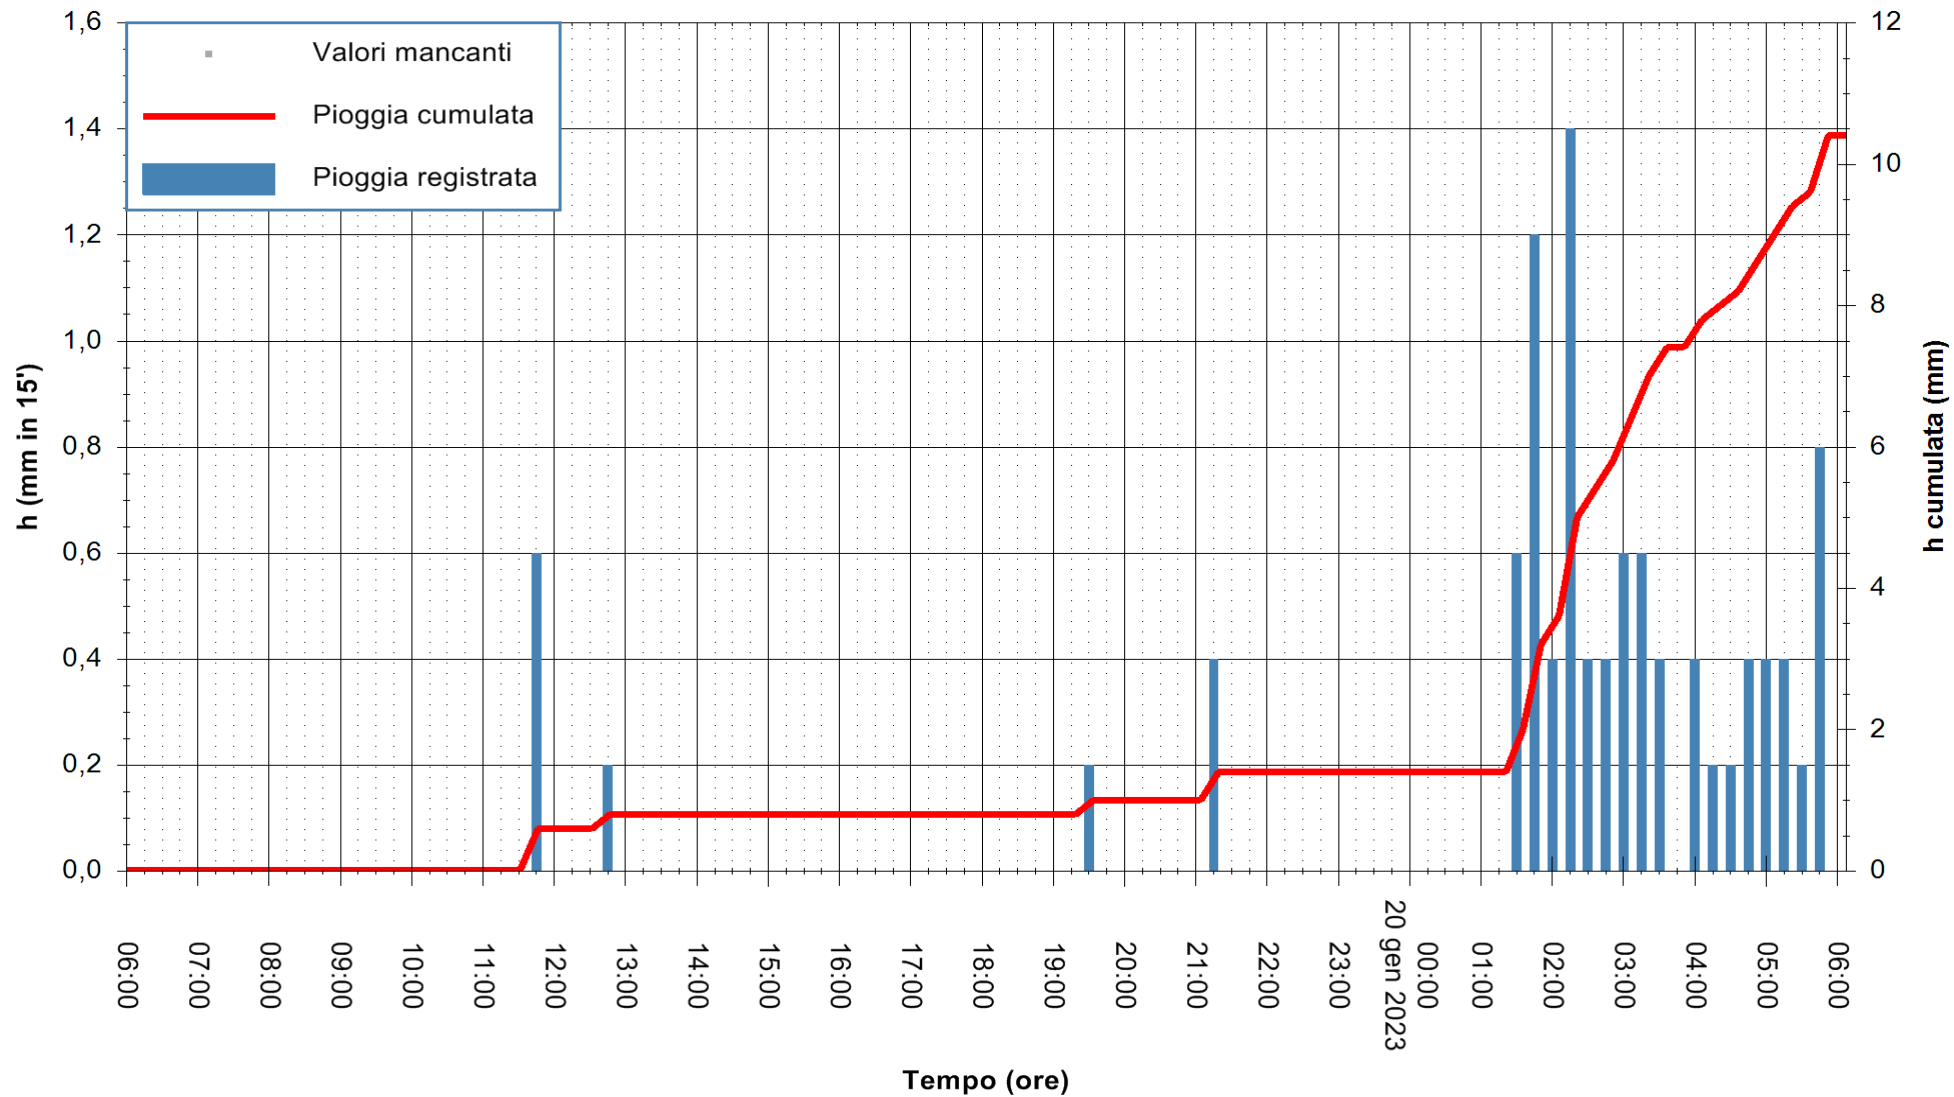

Stazione pluviometrica Ossoni
Area MONTE OSSONI
Pioggia registrata nelle ultime 24 ore
Estrazione dati delle ore 06:31 del 20/01/2023
Ultimo dato disponibile: 20/01/2023 alle 06:25

ARPAS
F.to il Dirigente Responsabile
Ing. Roberto Pinna Nossai

REGIONE AUTÒNOMA DE SARDIGNA
REGIONE AUTONOMA DELLA SARDEGNA