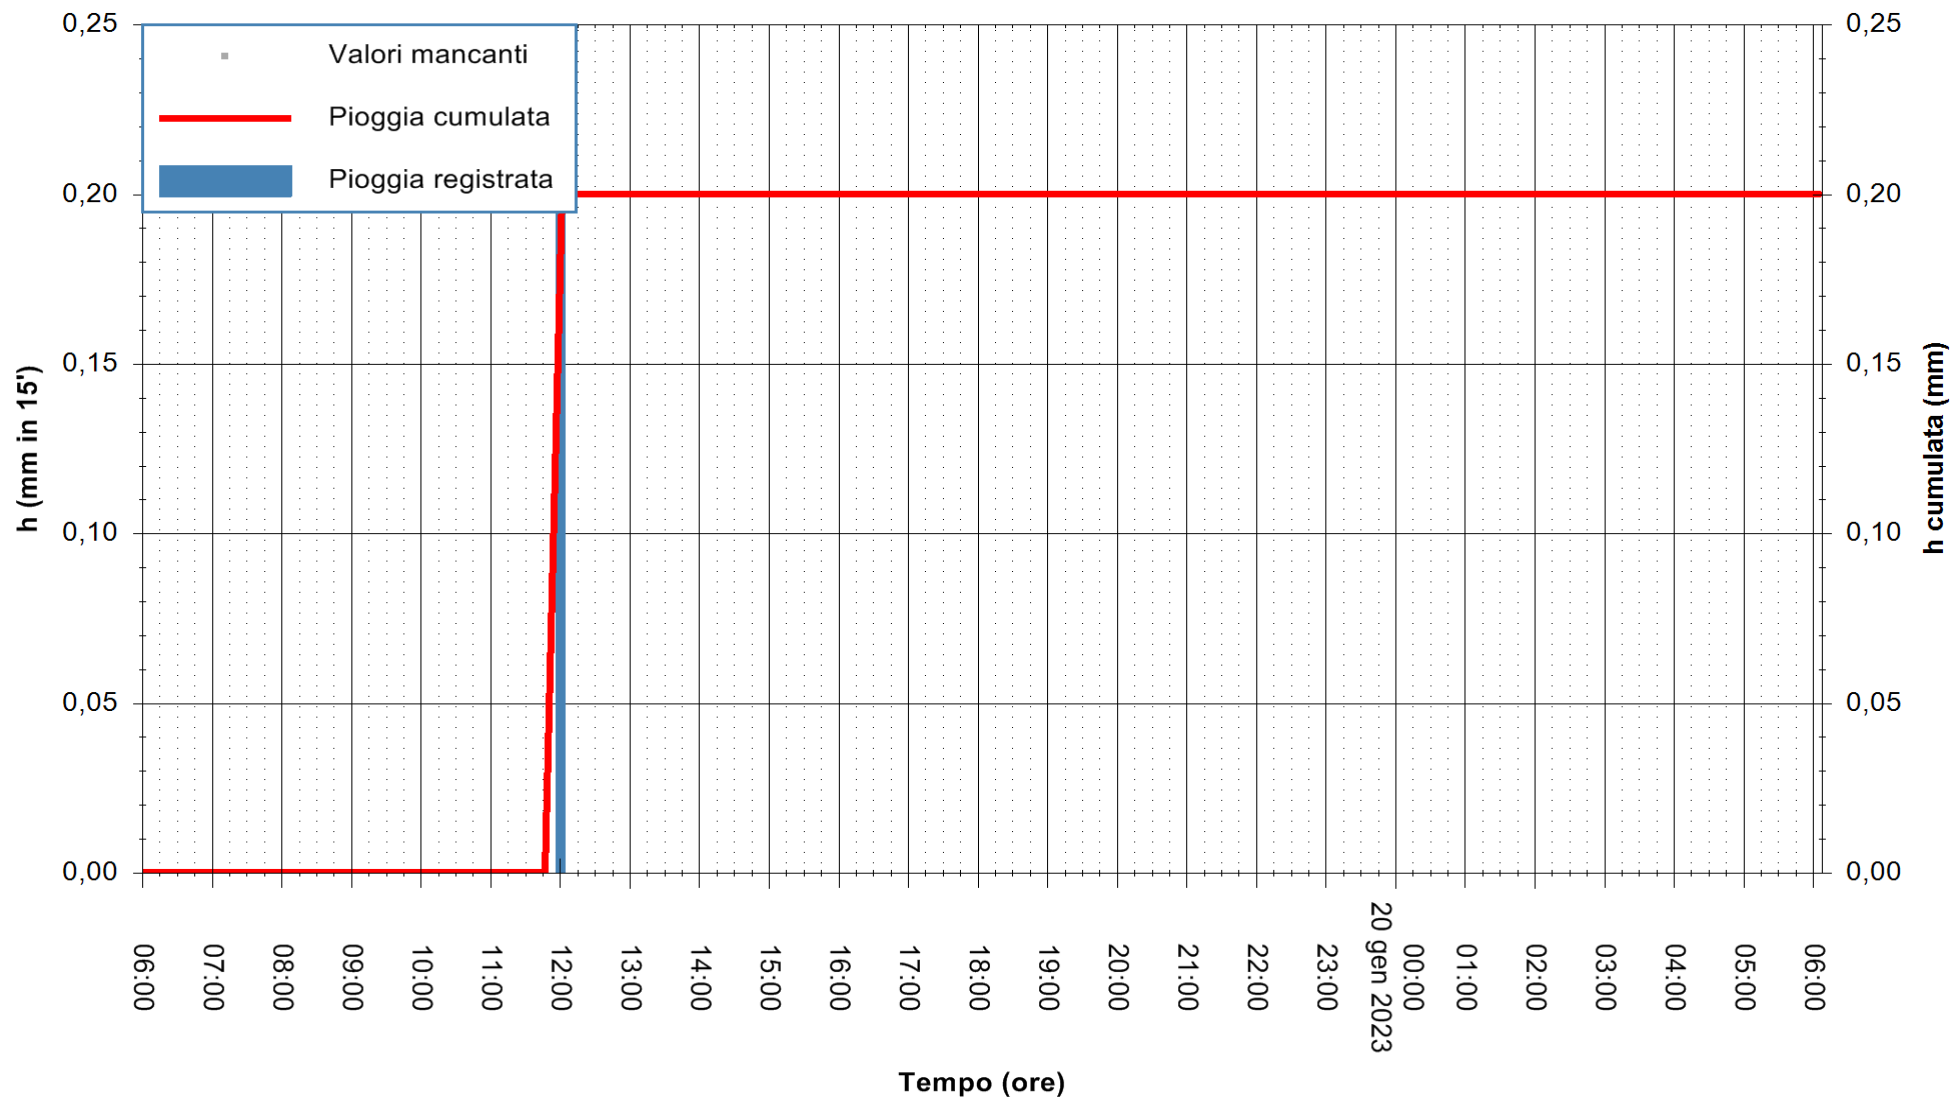

ARPAS
F.to il Dirigente Responsabile
Ing. Roberto Pinna Nossai

REGIONE AUTONOMA DE SARDIGNA
REGIONE AUTONOMA DELLA SARDEGNA

Stazione pluviometrica Isca Rena
Area ISCA RENA
Pioggia registrata nelle ultime 24 ore
Estrazione dati delle ore 06:31 del 20/01/2023
Ultimo dato disponibile: 20/01/2023 alle 06:08