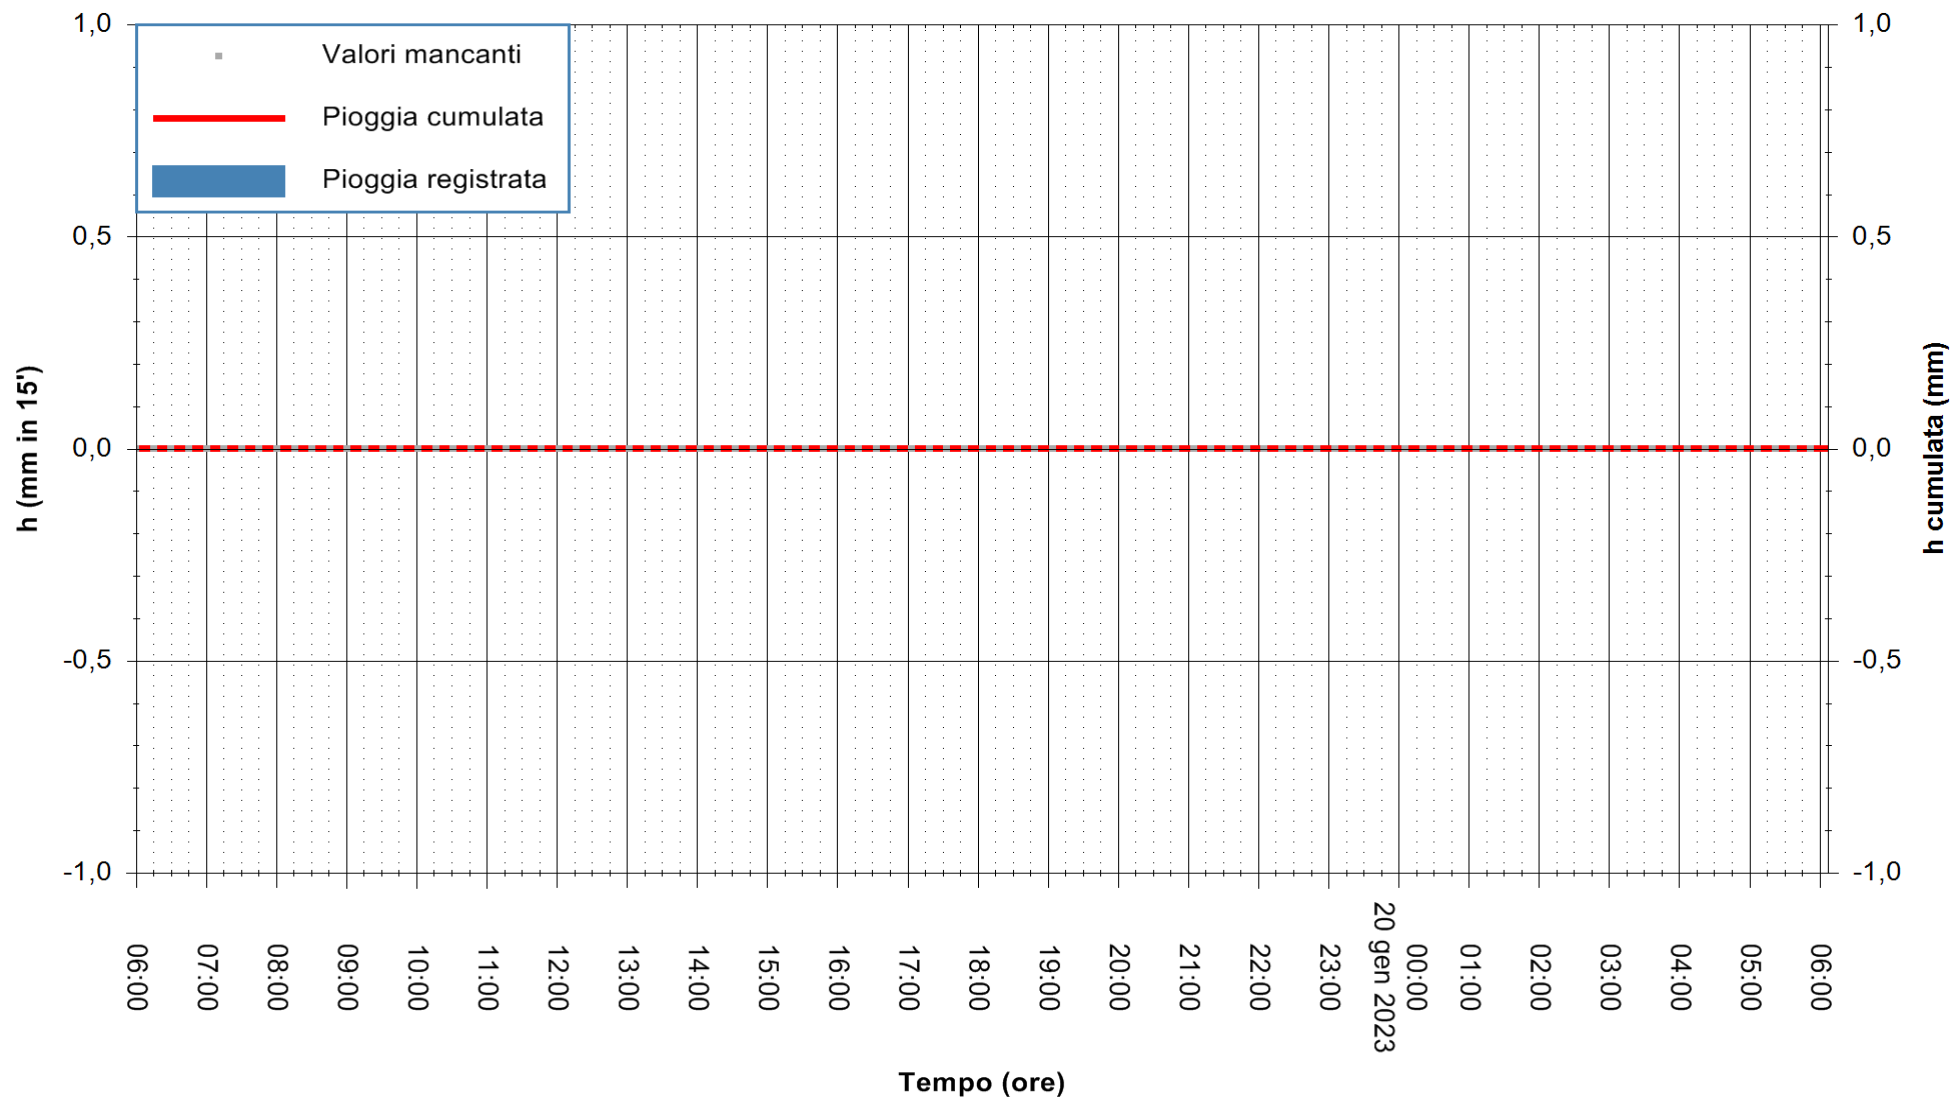

Stazione pluviometrica Oristano
Area TORRE GRANDE
Pioggia registrata nelle ultime 24 ore
Estrazione dati delle ore 06:31 del 20/01/2023
Ultimo dato disponibile: 20/01/2023 alle 06:00

ARPAS
F.to il Dirigente Responsabile
Ing. Roberto Pinna Nossai

REGIONE AUTÒNOMA DE SARDIGNA
REGIONE AUTONOMA DELLA SARDEGNA