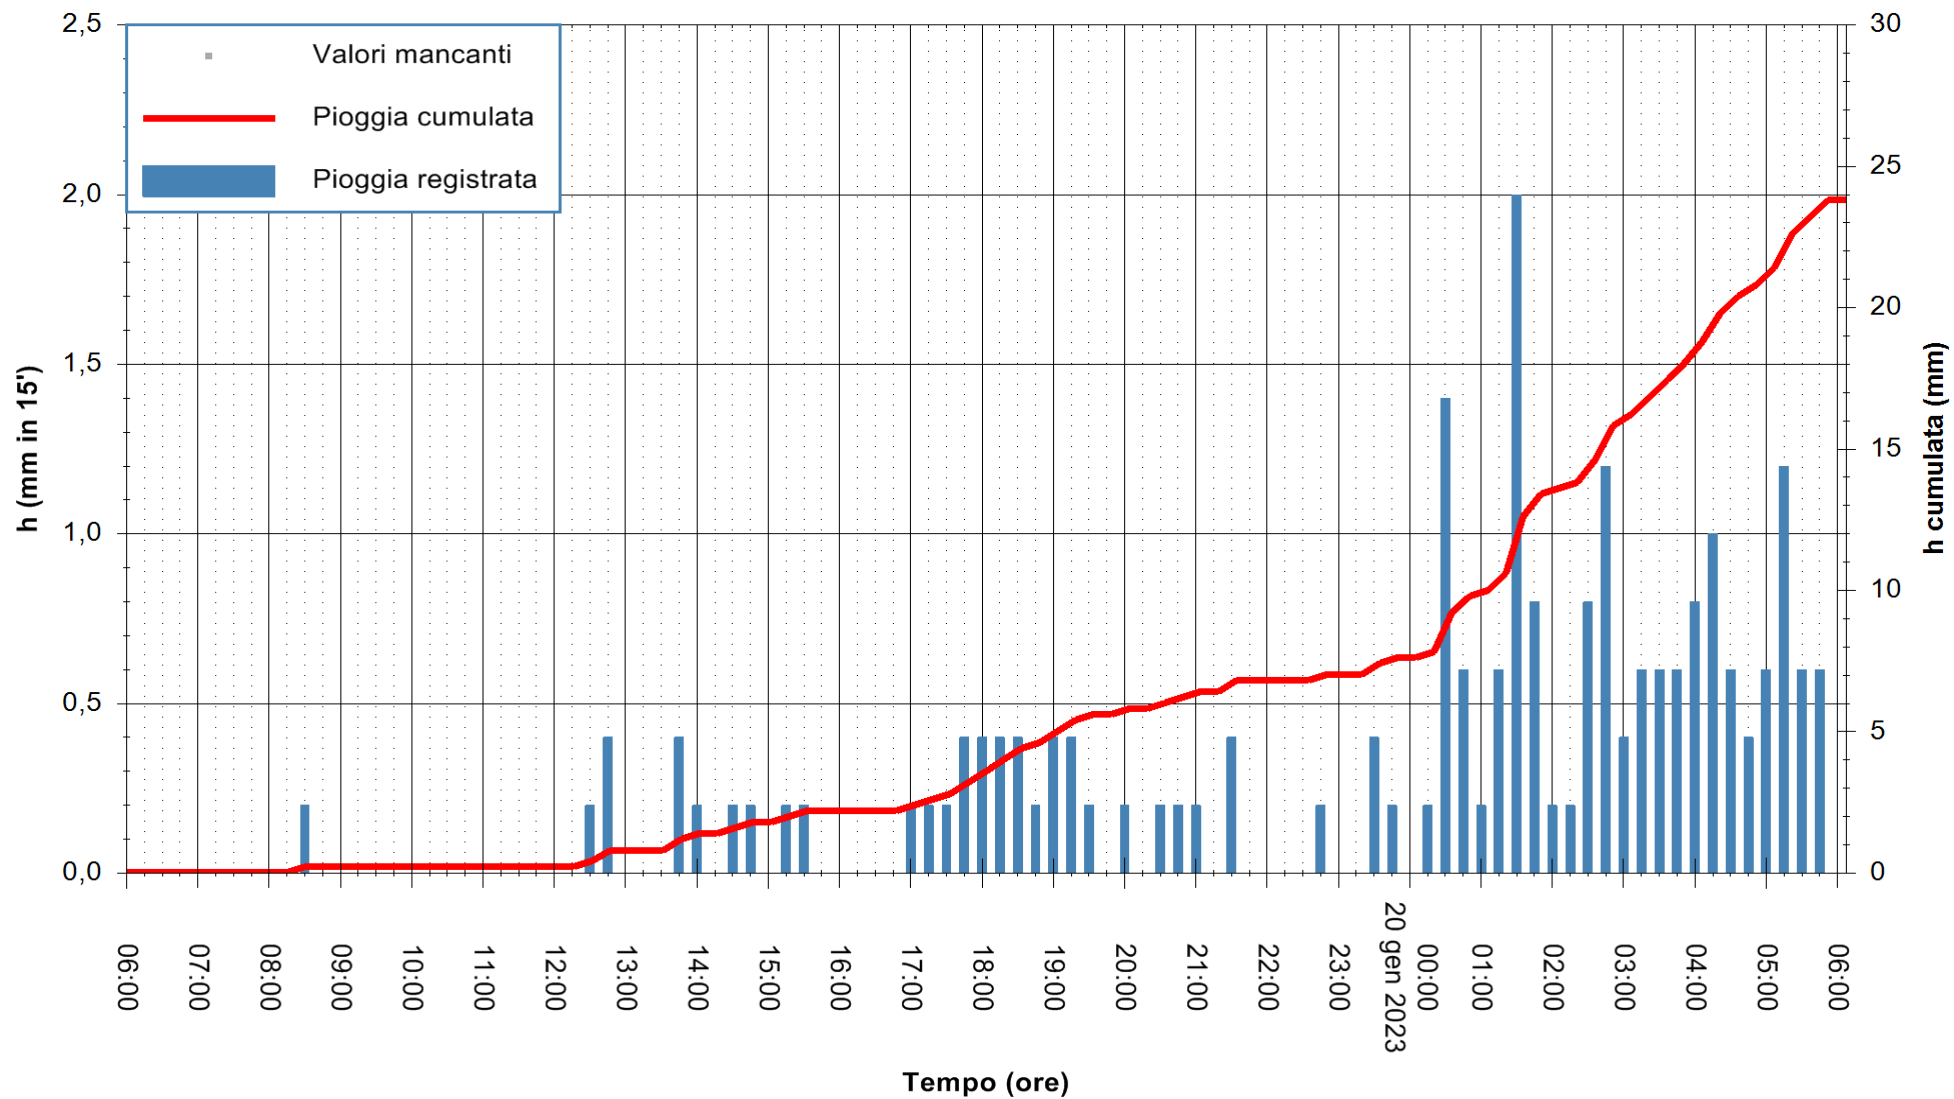

ARPAS
F.to il Dirigente Responsabile
Ing. Roberto Pinna Nossai

REGIONE AUTÒNOMA DE SARDIGNA
REGIONE AUTONOMA DELLA SARDEGNA

Stazione pluviometrica Fonni
Area VIA MADONNA DEL MONTE
Pioggia registrata nelle ultime 24 ore
Estrazione dati delle ore 06:31 del 20/01/2023
Ultimo dato disponibile: 20/01/2023 alle 06:05