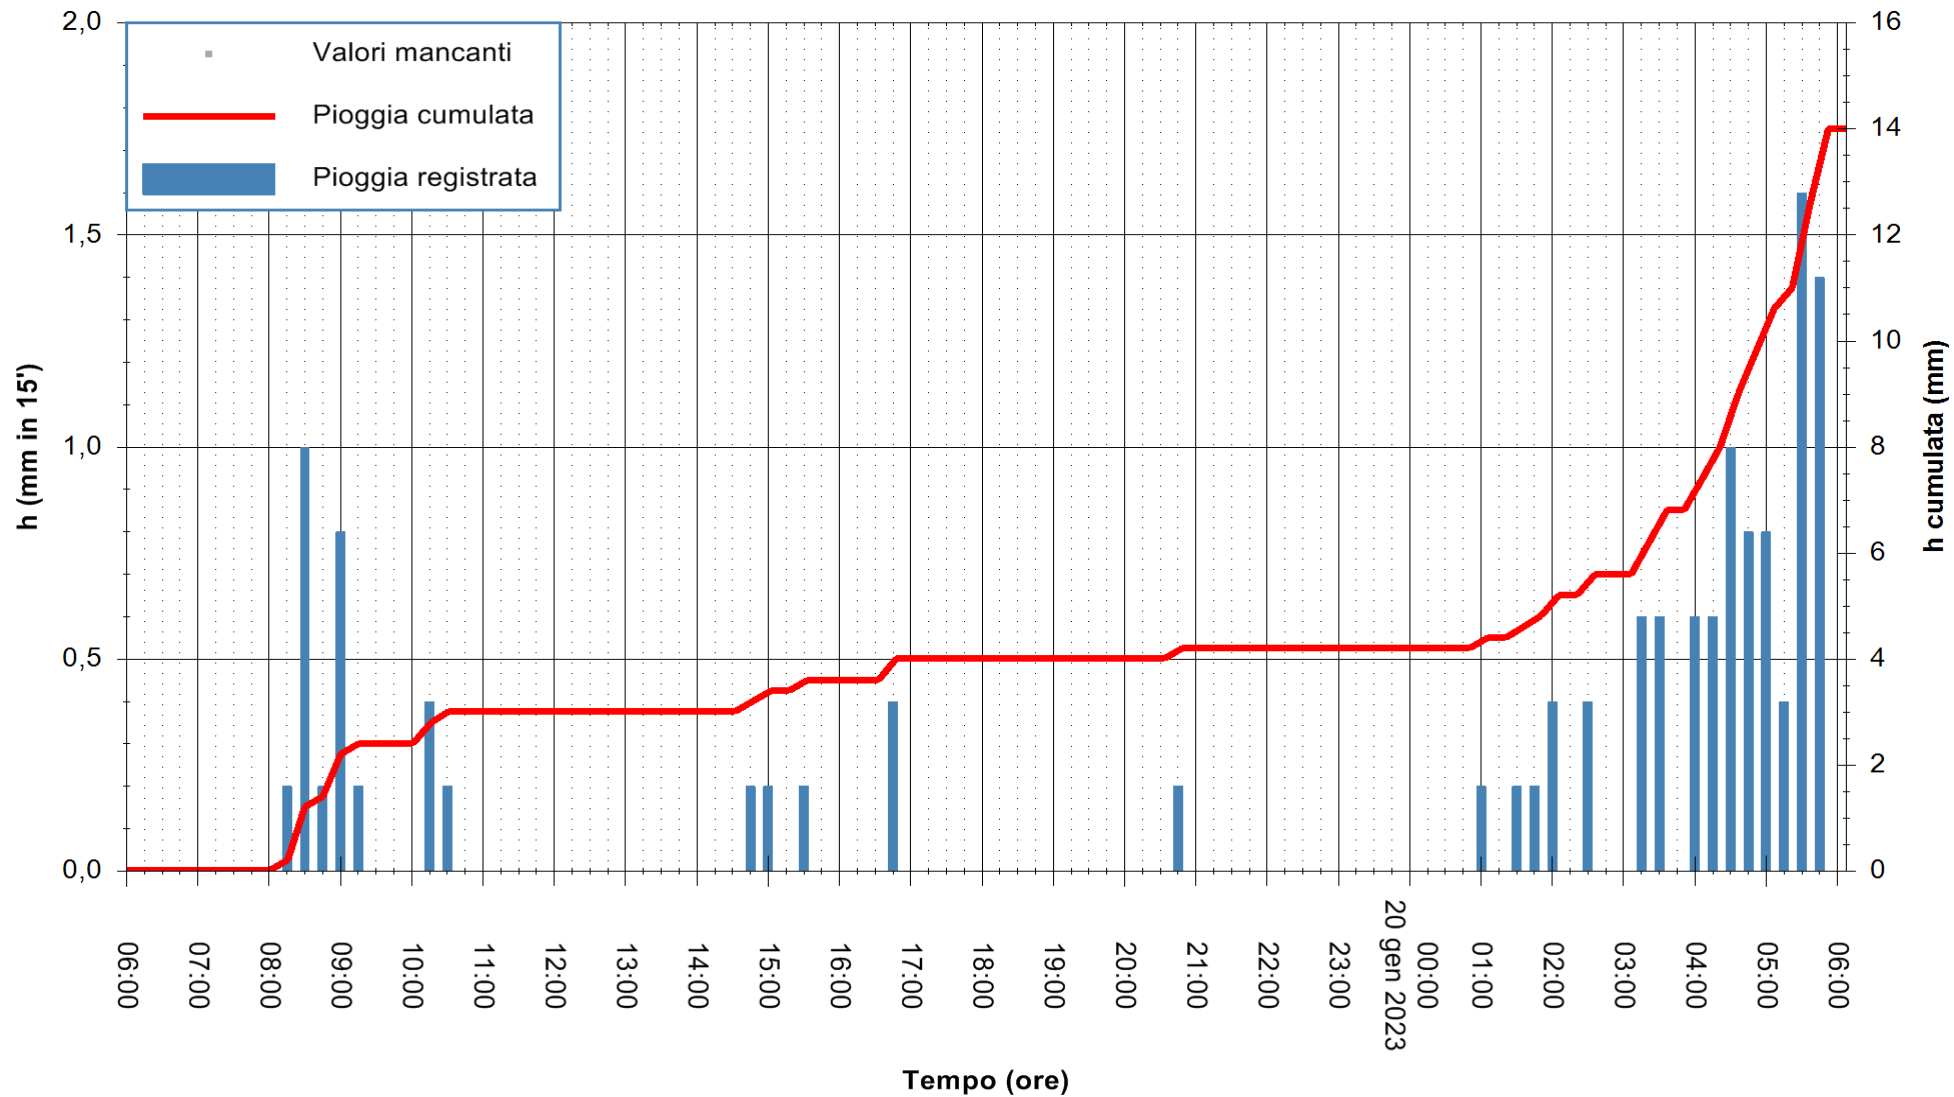

ARPAS
F.to il Dirigente Responsabile
Ing. Roberto Pinna Nossai

REGIONE AUTONOMA DE SARDIGNA
REGIONE AUTONOMA DELLA SARDEGNA

Stazione pluviometrica Fluminimannu a Decimomannu
Area DECIMOMANNU
Pioggia registrata nelle ultime 24 ore
Estrazione dati delle ore 06:31 del 20/01/2023
Ultimo dato disponibile: 01/01/0001 alle 00:00

ARPAS
F.to il Dirigente Responsabile
Ing. Roberto Pinna Nossai

REGIONE AUTÒNOMA DE SARDIGNA
REGIONE AUTONOMA DELLA SARDEGNA

Stazione pluviometrica Senorbi'
Area SENORBI
Pioggia registrata nelle ultime 24 ore
Estrazione dati delle ore 06:31 del 20/01/2023
Ultimo dato disponibile: 20/01/2023 alle 06:00