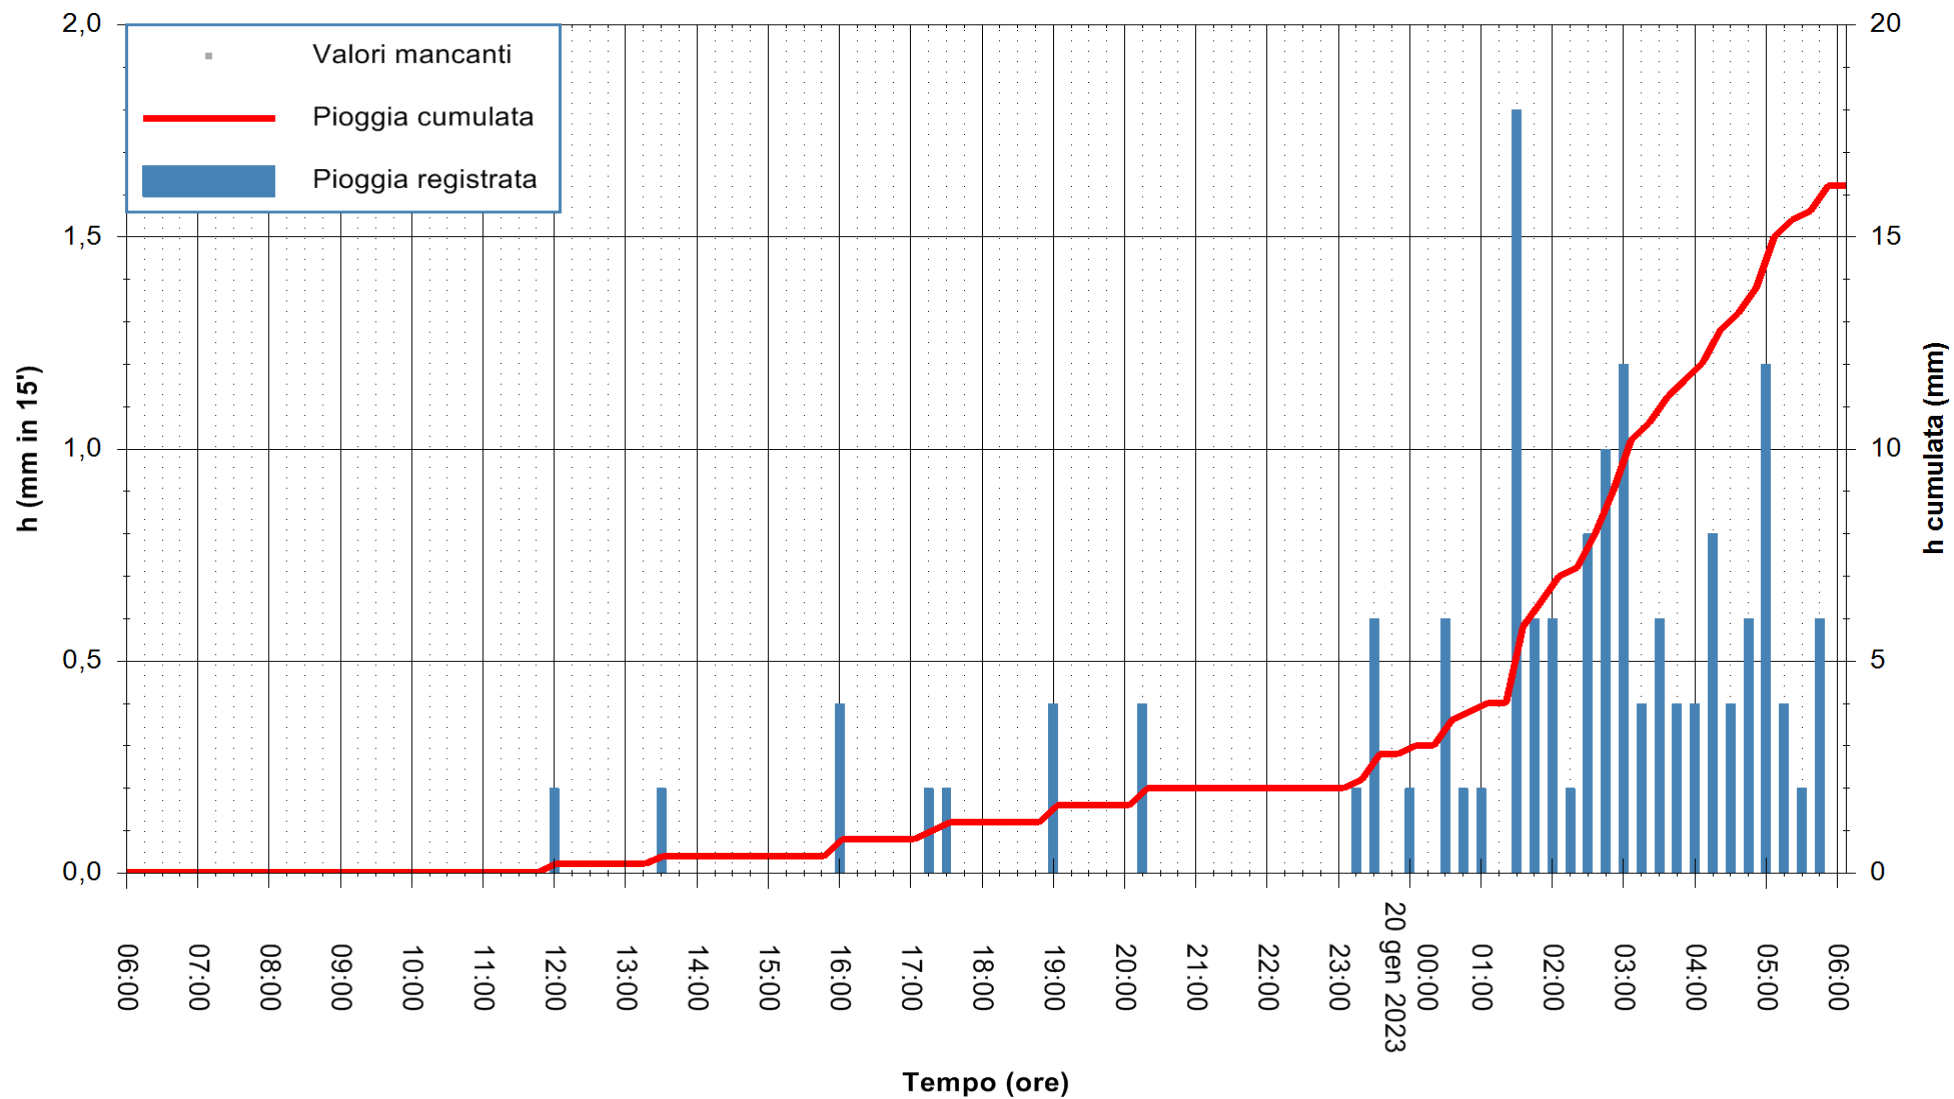

ARPAS
F.to il Dirigente Responsabile
Ing. Roberto Pinna Nossai

REGIONE AUTÒNOMA DE SARDIGNA
REGIONE AUTONOMA DELLA SARDEGNA

Stazione pluviometrica Fonni
Area VIA MADONNA DEL MONTE
Pioggia registrata nelle ultime 24 ore
Estrazione dati delle ore 06:31 del 20/01/2023
Ultimo dato disponibile: 20/01/2023 alle 06:05