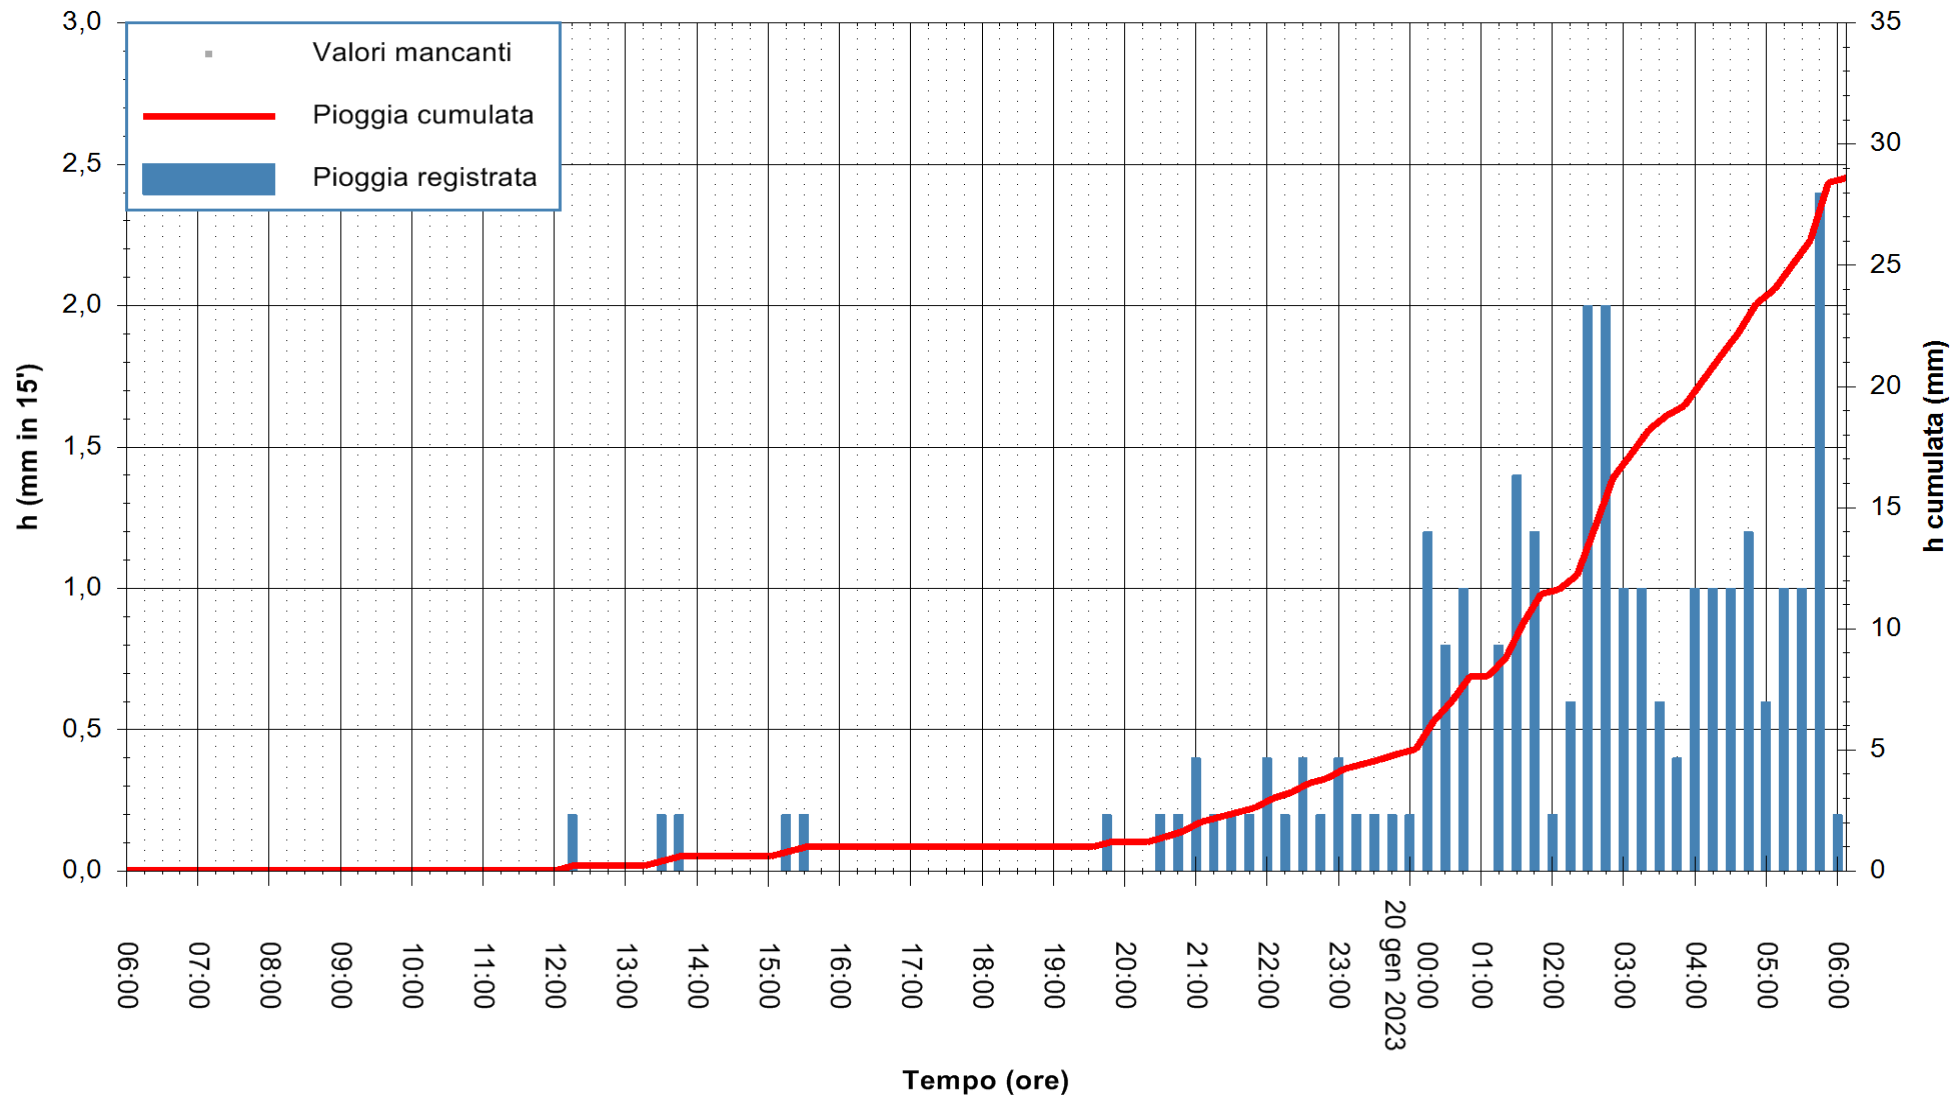

ARPAS
F.to il Dirigente Responsabile
Ing. Roberto Pinna Nossai

REGIONE AUTÒNOMA DE SARDIGNA
REGIONE AUTONOMA DELLA SARDEGNA

Stazione pluviometrica Fonni
Area VIA MADONNA DEL MONTE
Pioggia registrata nelle ultime 24 ore
Estrazione dati delle ore 06:31 del 20/01/2023
Ultimo dato disponibile: 20/01/2023 alle 06:05