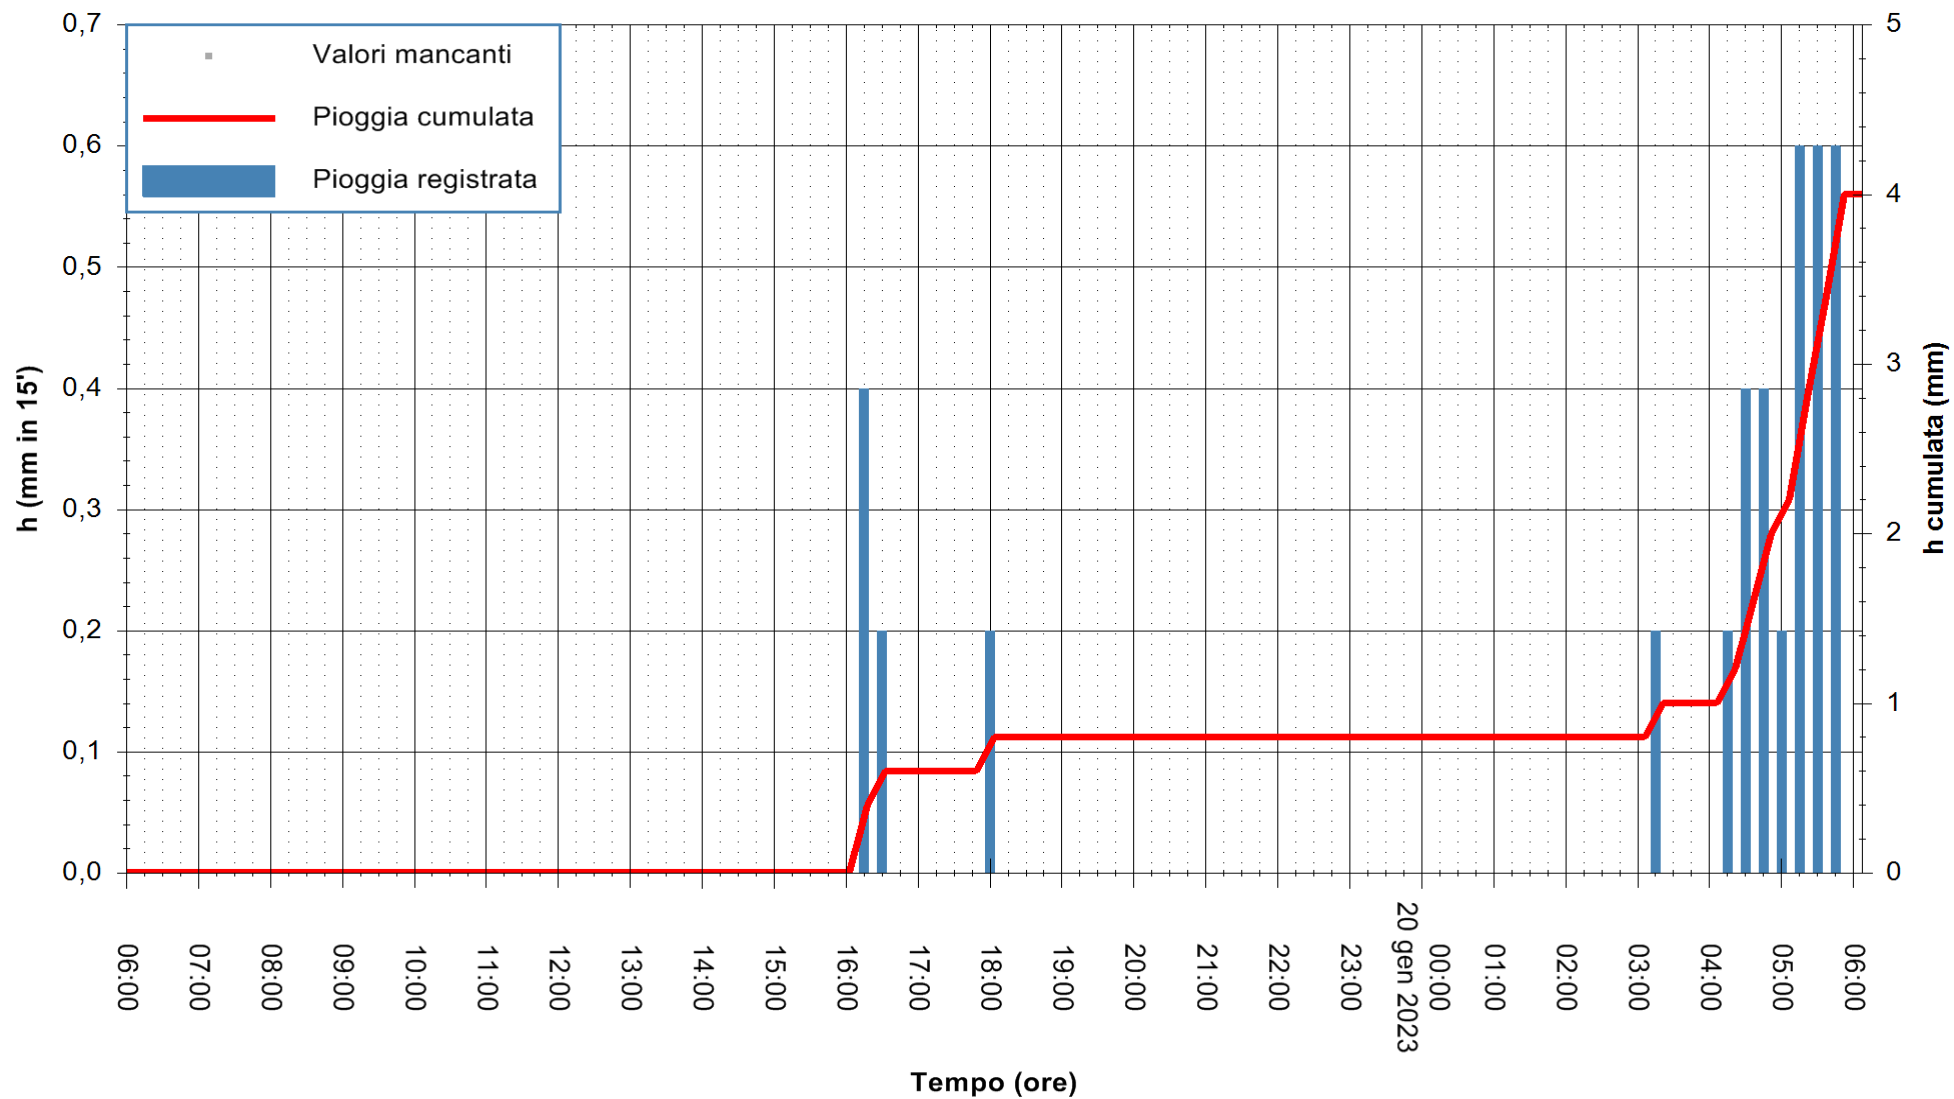

ARPAS
F.to il Dirigente Responsabile
Ing. Roberto Pinna Nossai

REGIONE AUTÒNOMA DE SARDIGNA
REGIONE AUTONOMA DELLA SARDEGNA

Stazione pluviometrica Oristano
Area TORRE GRANDE
Pioggia registrata nelle ultime 24 ore
Estrazione dati delle ore 06:31 del 20/01/2023
Ultimo dato disponibile: 20/01/2023 alle 06:00