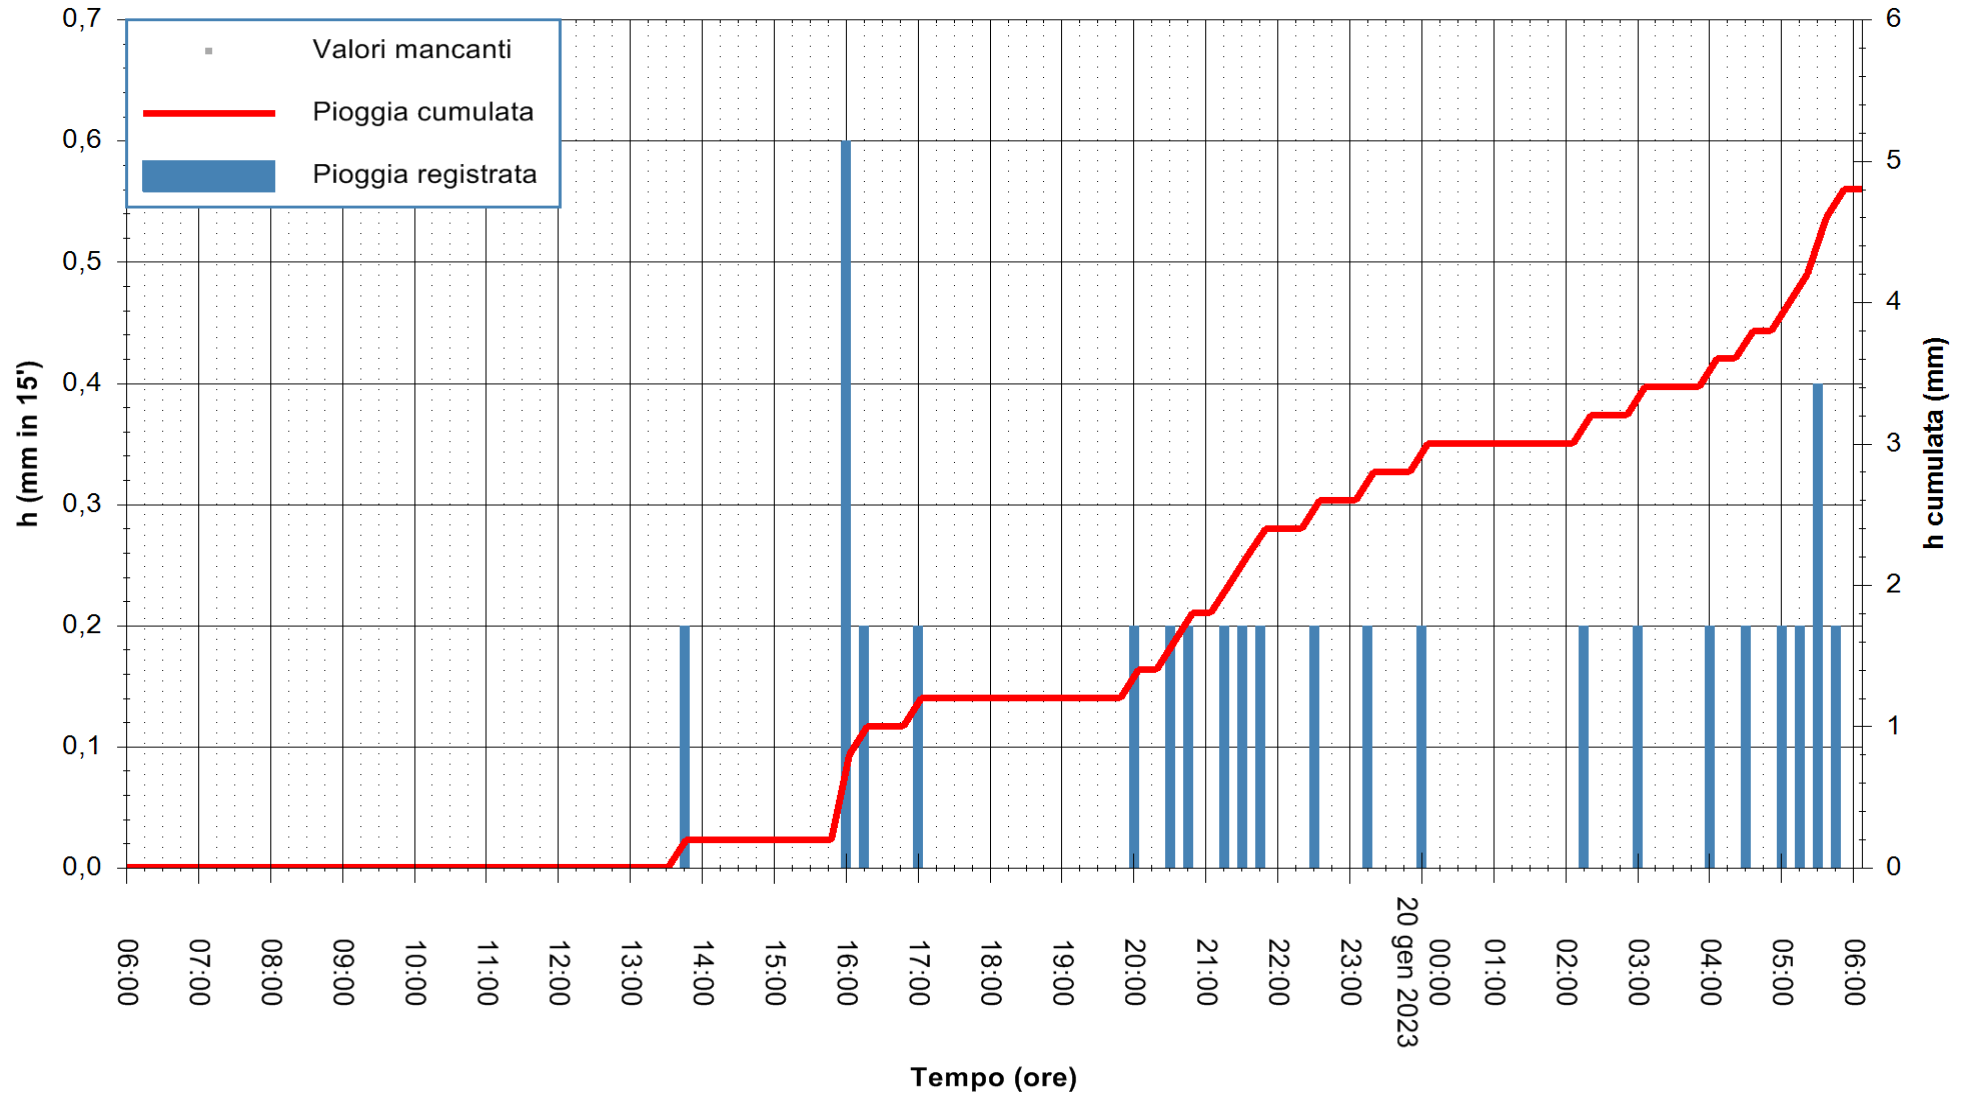

ARPAS
F.to il Dirigente Responsabile
Ing. Roberto Pinna Nossai

REGIONE AUTÒNOMA DE SARDIGNA
REGIONE AUTONOMA DELLA SARDEGNA

Stazione pluviometrica Oristano
Area TORRE GRANDE
Pioggia registrata nelle ultime 24 ore
Estrazione dati delle ore 06:31 del 20/01/2023
Ultimo dato disponibile: 20/01/2023 alle 06:00