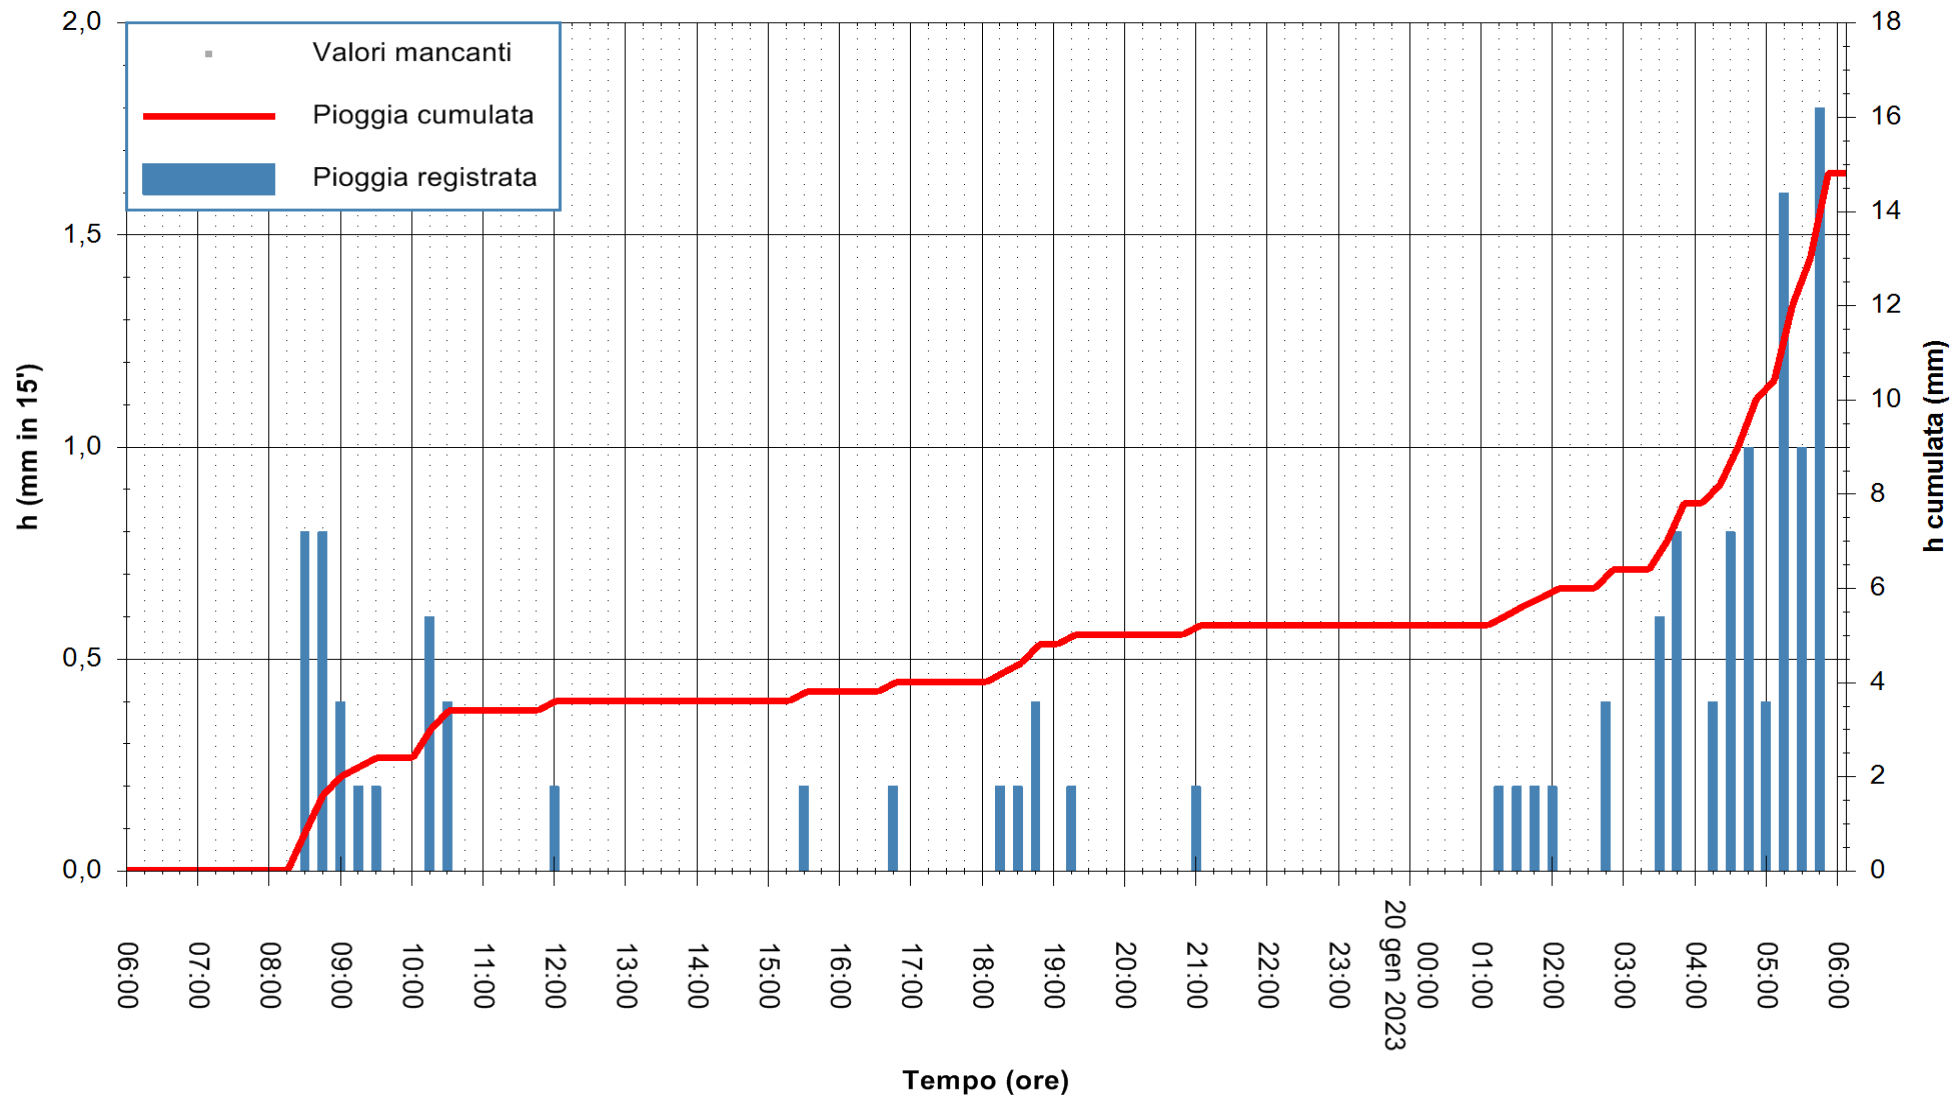

ARPAS
F.to il Dirigente Responsabile
Ing. Roberto Pinna Nossai

REGIONE AUTÒNOMA DE SARDIGNA
REGIONE AUTONOMA DELLA SARDEGNA

Stazione pluviometrica Ossoni
Area MONTE OSSONI
Pioggia registrata nelle ultime 24 ore
Estrazione dati delle ore 06:31 del 20/01/2023
Ultimo dato disponibile: 20/01/2023 alle 06:25