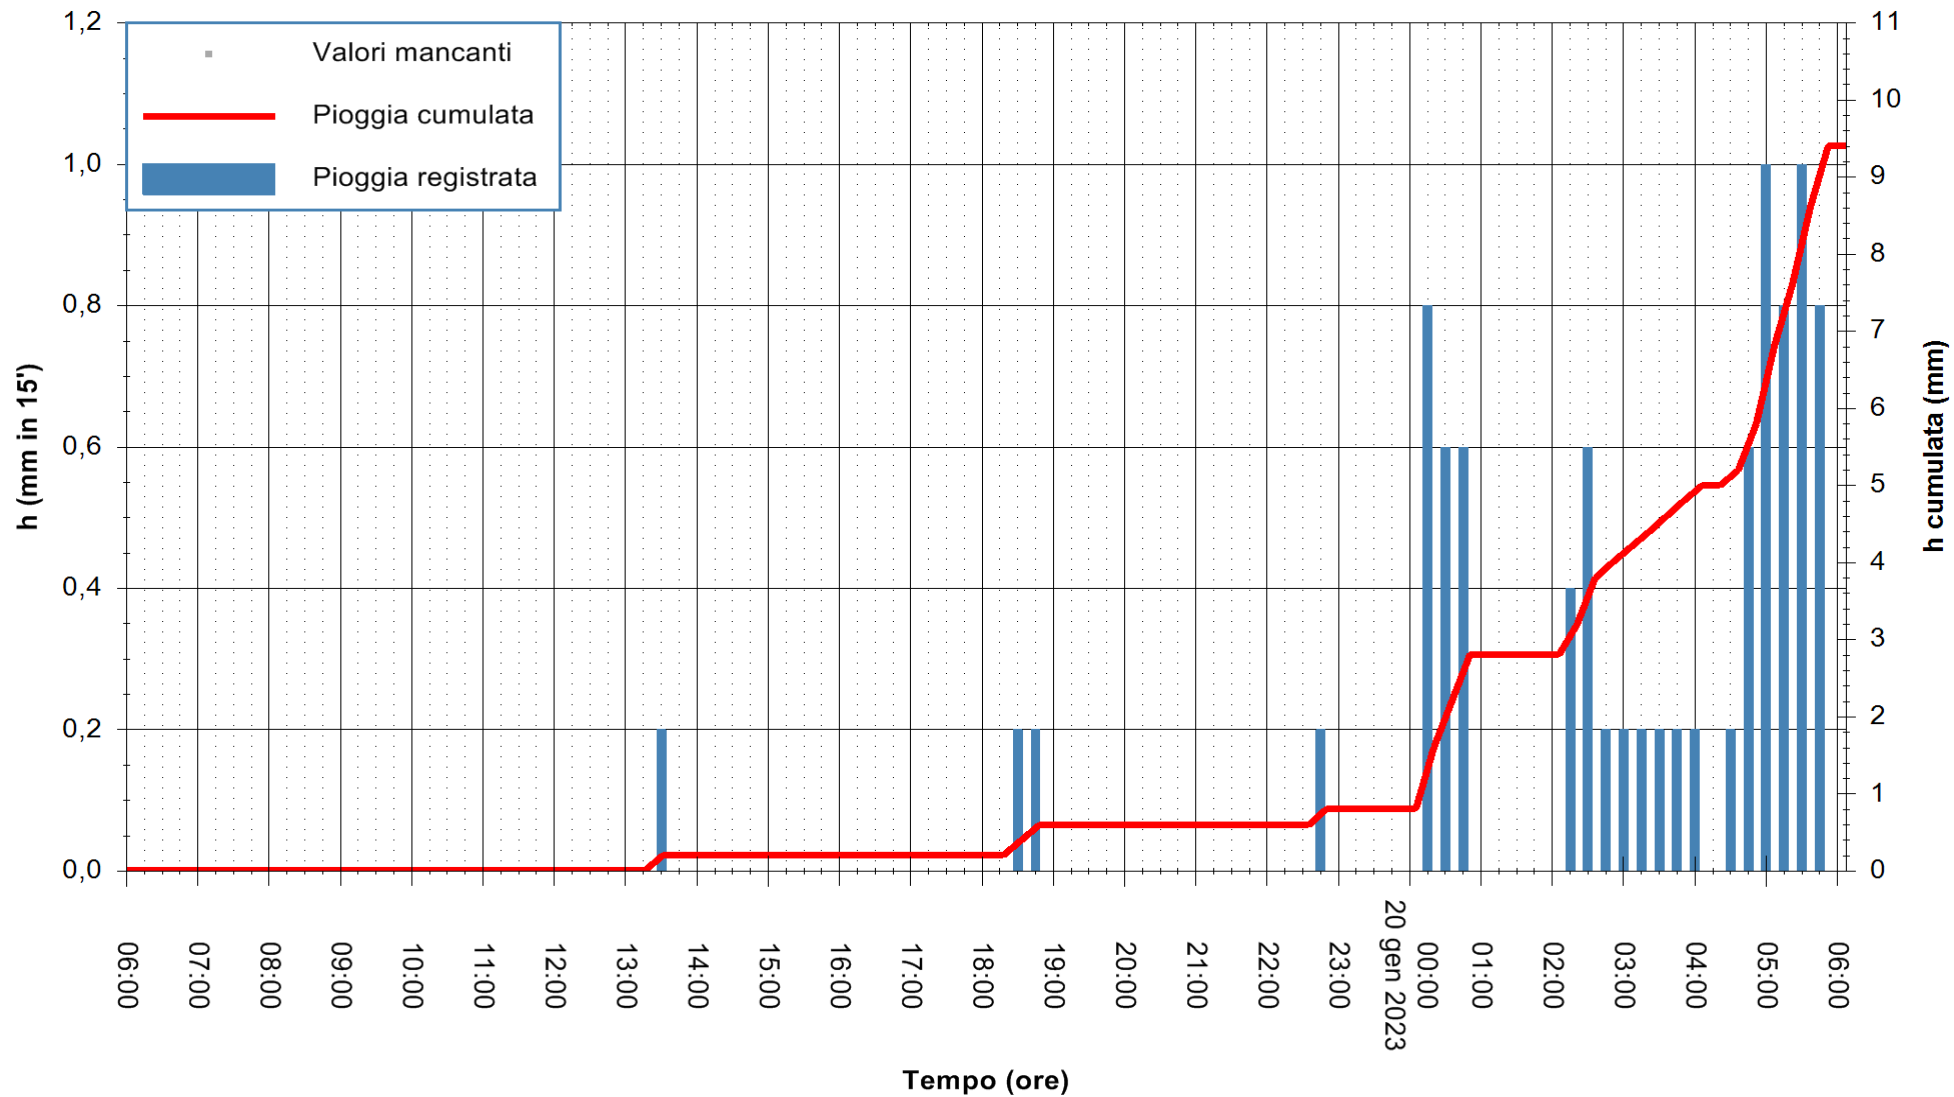

ARPAS
F.to il Dirigente Responsabile
Ing. Roberto Pinna Nossai

REGIONE AUTÒNOMA DE SARDIGNA
REGIONE AUTONOMA DELLA SARDEGNA

Stazione pluviometrica Ossoni
Area MONTE OSSONI
Pioggia registrata nelle ultime 24 ore
Estrazione dati delle ore 06:31 del 20/01/2023
Ultimo dato disponibile: 20/01/2023 alle 06:25