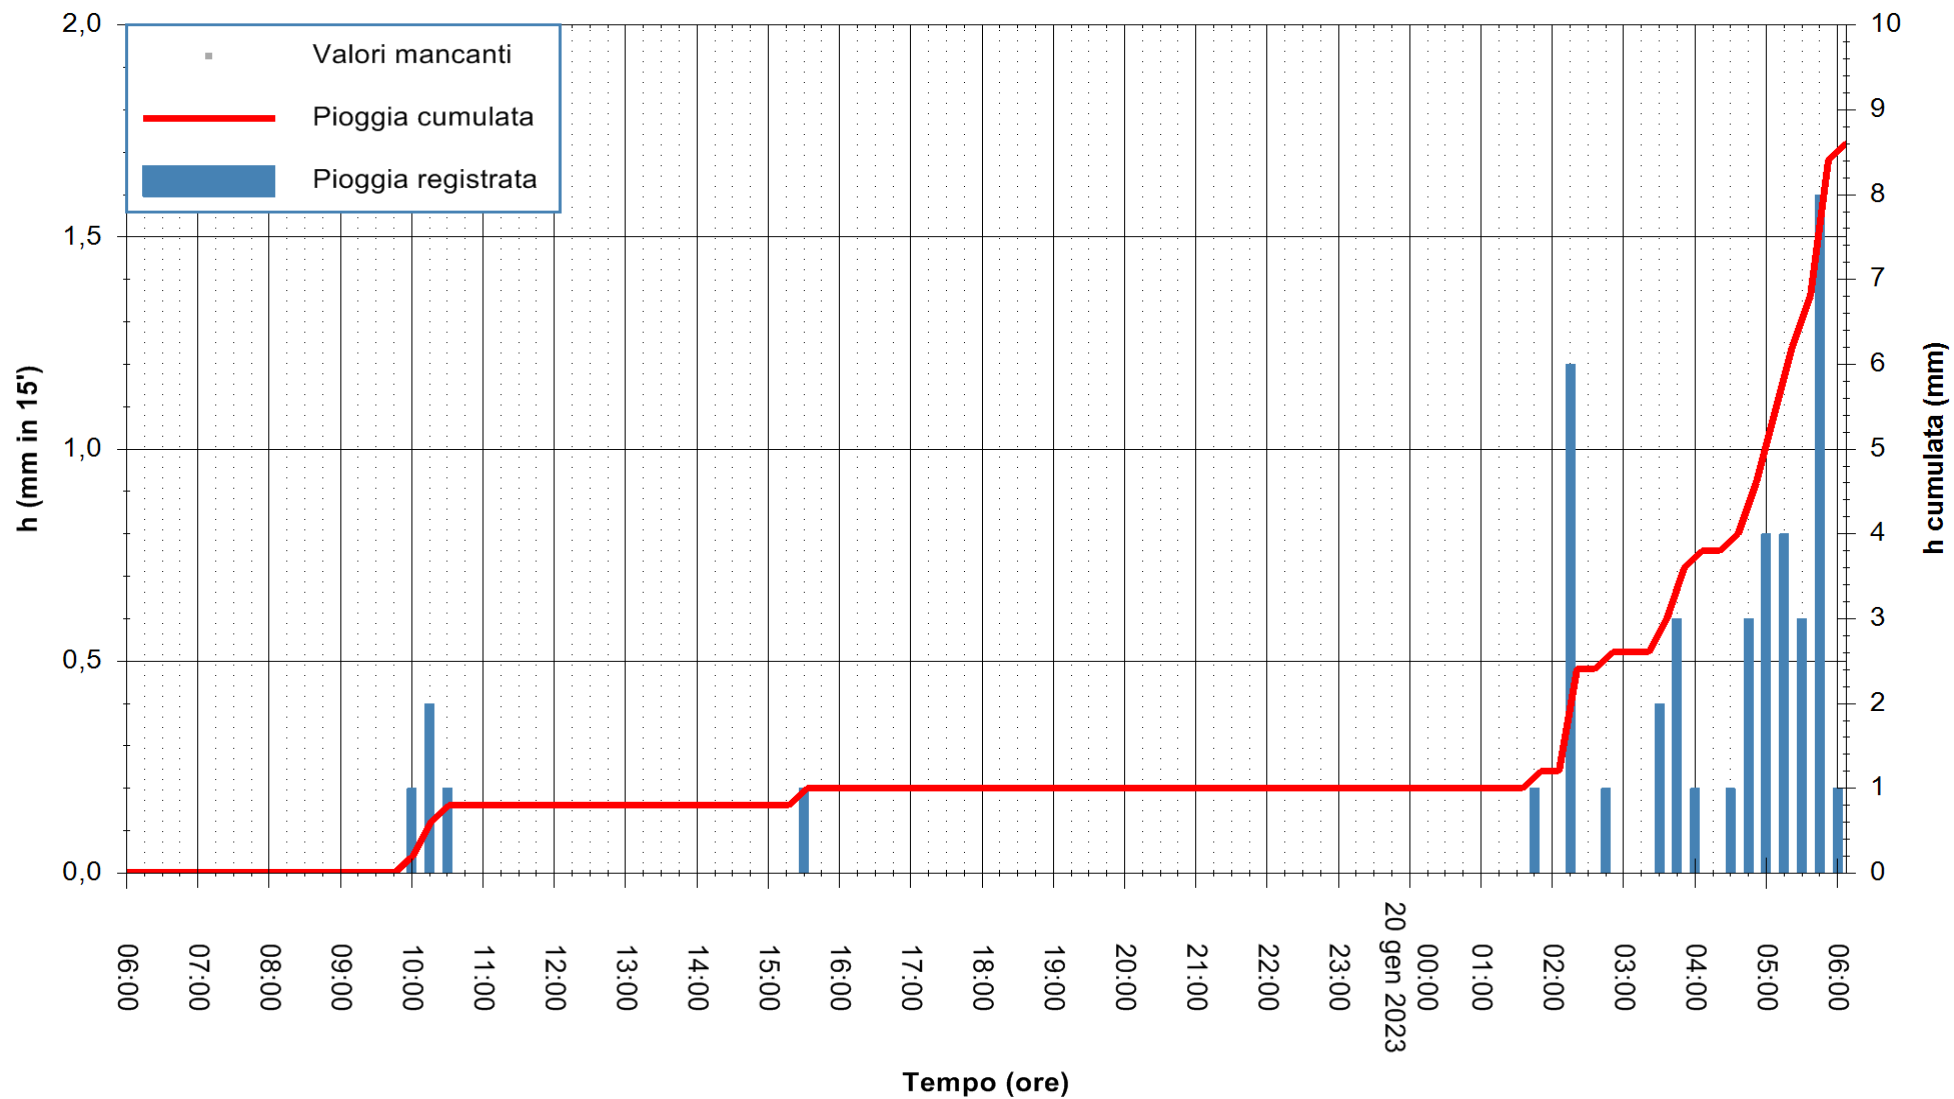

ARPAS
F.to il Dirigente Responsabile
Ing. Roberto Pinna Nossai

REGIONE AUTÒNOMA DE SARDIGNA
REGIONE AUTONOMA DELLA SARDEGNA

Stazione pluviometrica Ossoni
Area MONTE OSSONI
Pioggia registrata nelle ultime 24 ore
Estrazione dati delle ore 06:31 del 20/01/2023
Ultimo dato disponibile: 20/01/2023 alle 06:25