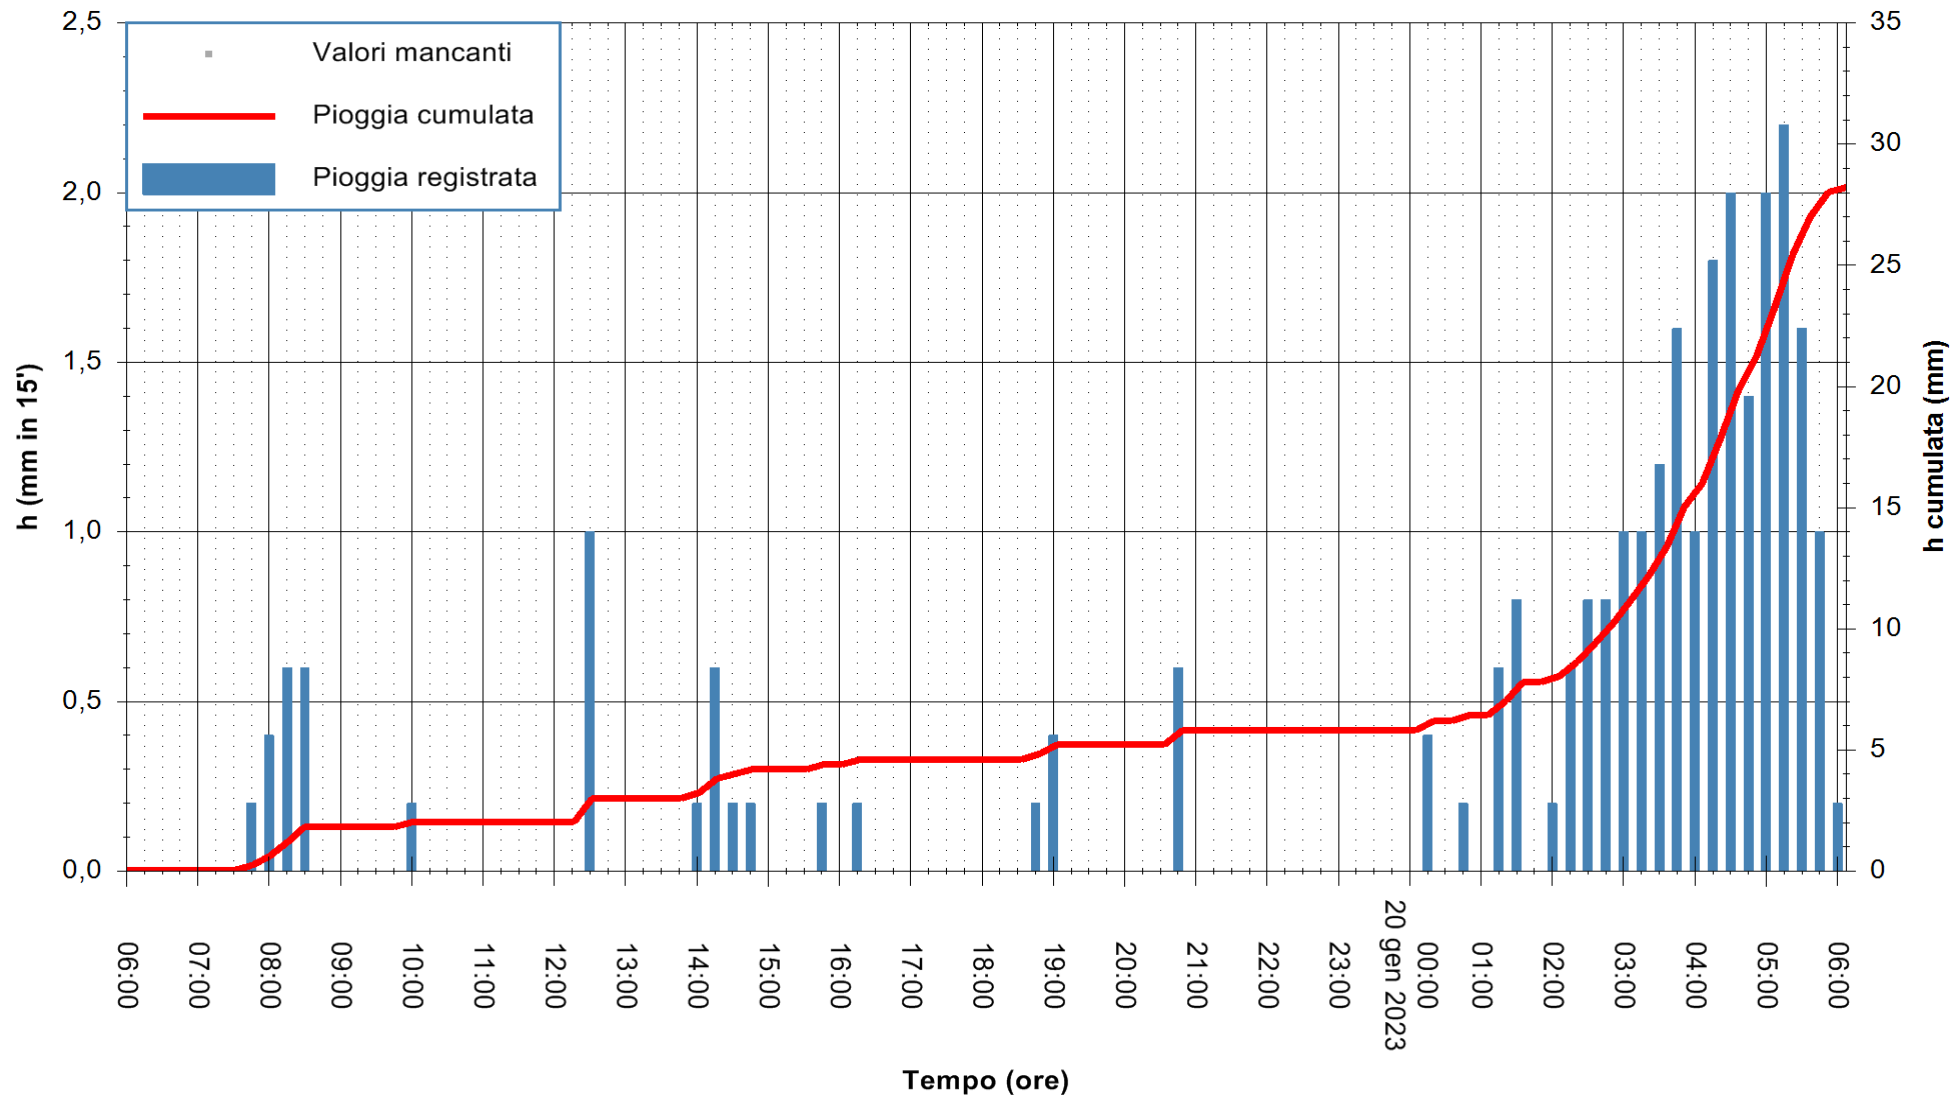

ARPAS
F.to il Dirigente Responsabile
Ing. Roberto Pinna Nossai

REGIONE AUTÒNOMA DE SARDIGNA
REGIONE AUTONOMA DELLA SARDEGNA

Stazione pluviometrica Fonni
Area VIA MADONNA DEL MONTE
Pioggia registrata nelle ultime 24 ore
Estrazione dati delle ore 06:31 del 20/01/2023
Ultimo dato disponibile: 20/01/2023 alle 06:05