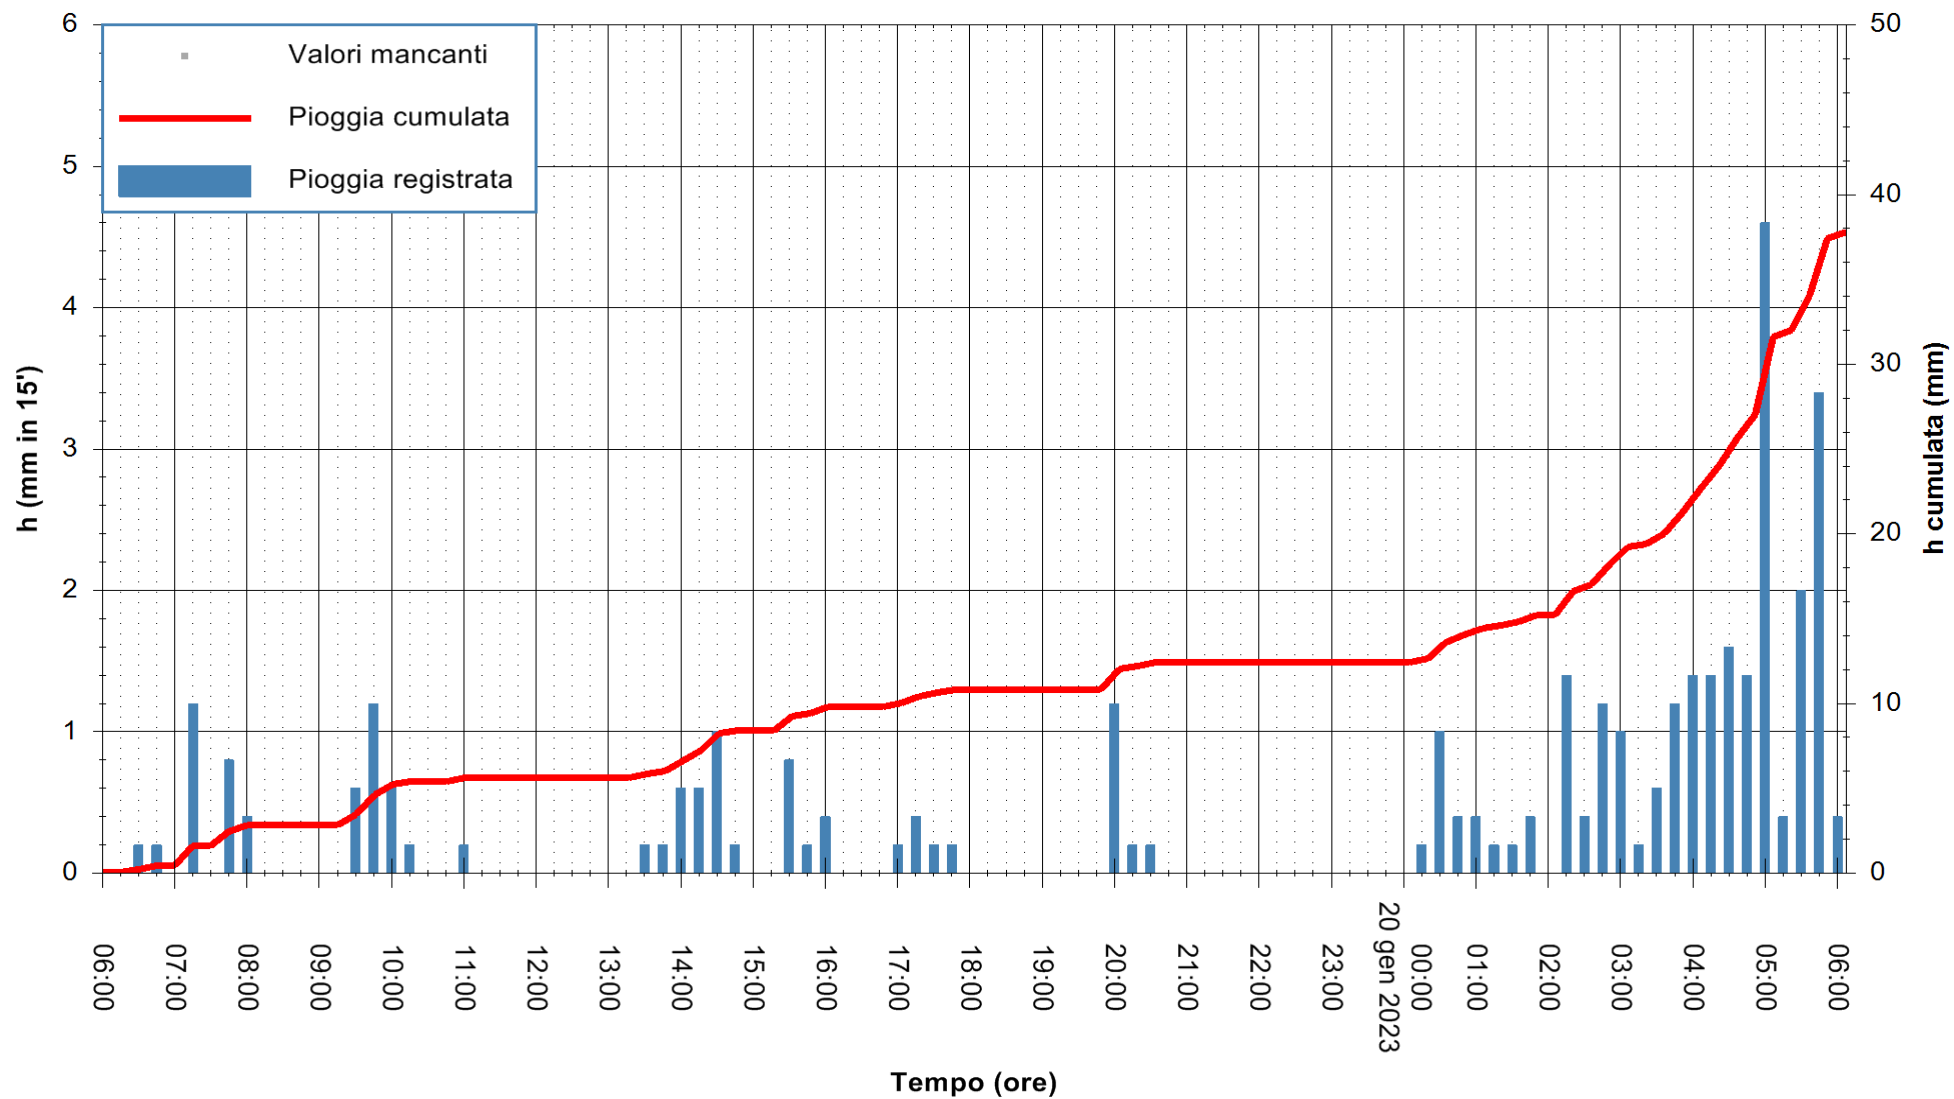

ARPAS
F.to il Dirigente Responsabile
Ing. Roberto Pinna Nossai

REGIONE AUTÒNOMA DE SARDIGNA
REGIONE AUTONOMA DELLA SARDEGNA

Stazione pluviometrica Senorbi'
Area SENORBI
Pioggia registrata nelle ultime 24 ore
Estrazione dati delle ore 06:31 del 20/01/2023
Ultimo dato disponibile: 20/01/2023 alle 06:00