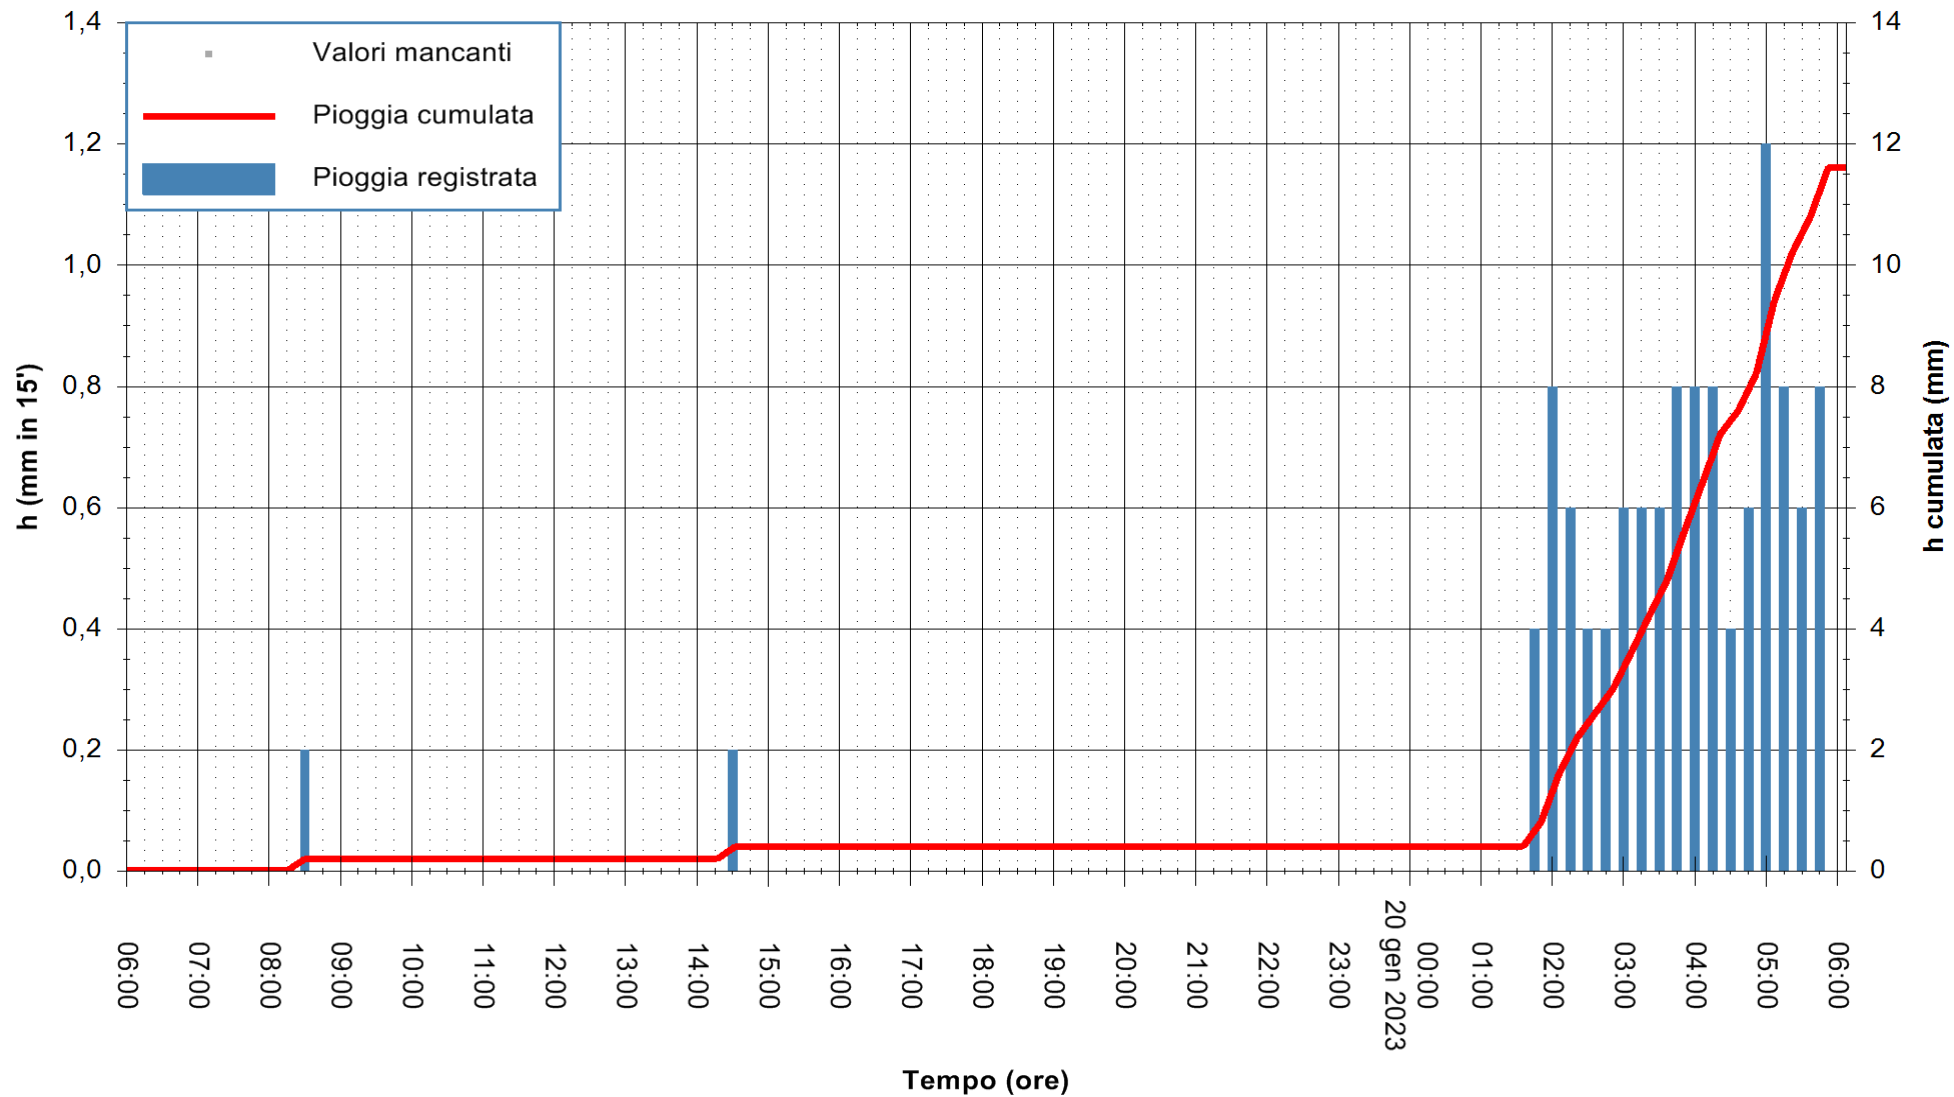

Stazione pluviometrica Farcana
Area MONTE ORTOBENE
Pioggia registrata nelle ultime 24 ore
Estrazione dati delle ore 06:31 del 20/01/2023
Ultimo dato disponibile: 20/01/2023 alle 06:02

ARPAS
F.to il Dirigente Responsabile
Ing. Roberto Pinna Nossai

REGIONE AUTÒNOMA DE SARDIGNA
REGIONE AUTONOMA DELLA SARDEGNA

Stazione pluviometrica Monte Tului
Area MONTE TULUI
Pioggia registrata nelle ultime 24 ore
Estrazione dati delle ore 06:31 del 20/01/2023
Ultimo dato disponibile: 20/01/2023 alle 06:00