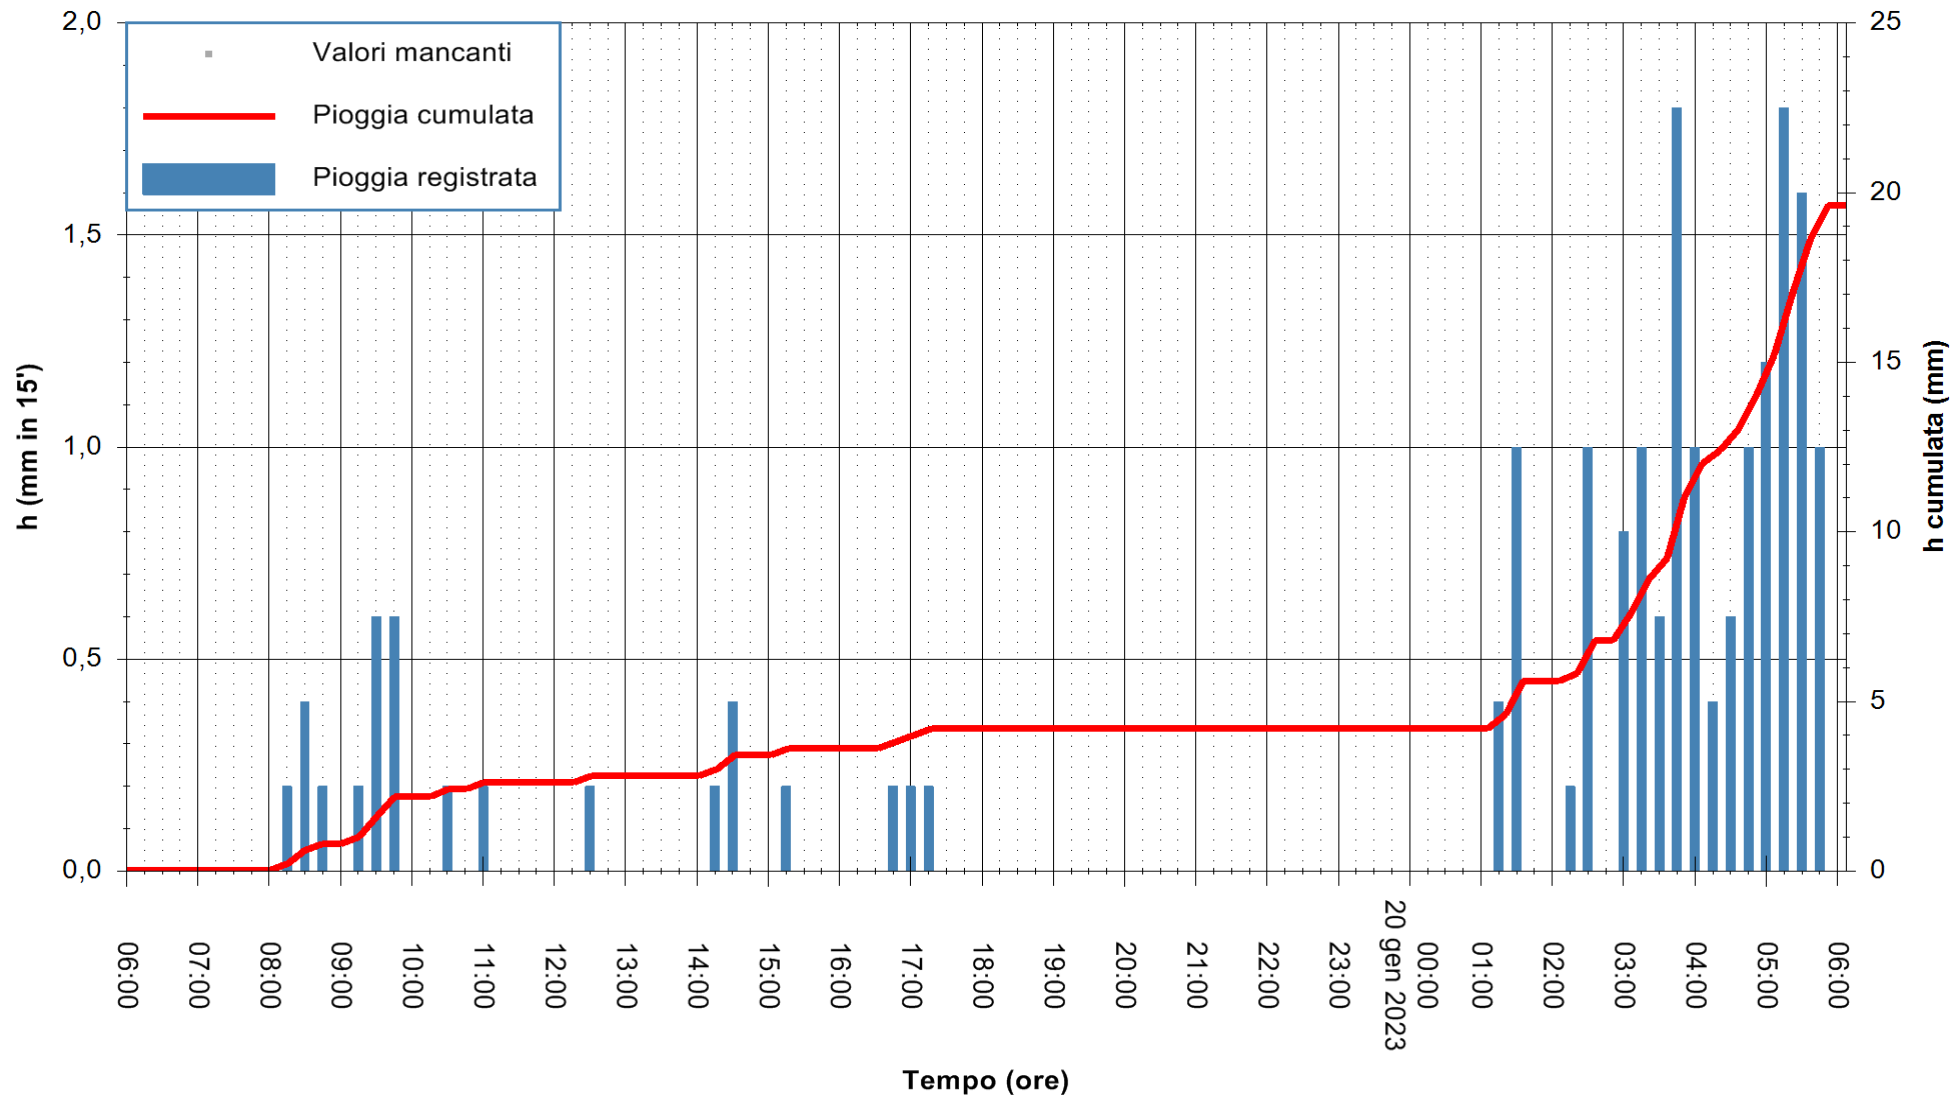

ARPAS
F.to il Dirigente Responsabile
Ing. Roberto Pinna Nossai

REGIONE AUTONOMA DE SARDIGNA
REGIONE AUTONOMA DELLA SARDEGNA

Stazione pluviometrica Isca Rena
Area ISCA RENA
Pioggia registrata nelle ultime 24 ore
Estrazione dati delle ore 06:31 del 20/01/2023
Ultimo dato disponibile: 20/01/2023 alle 06:08