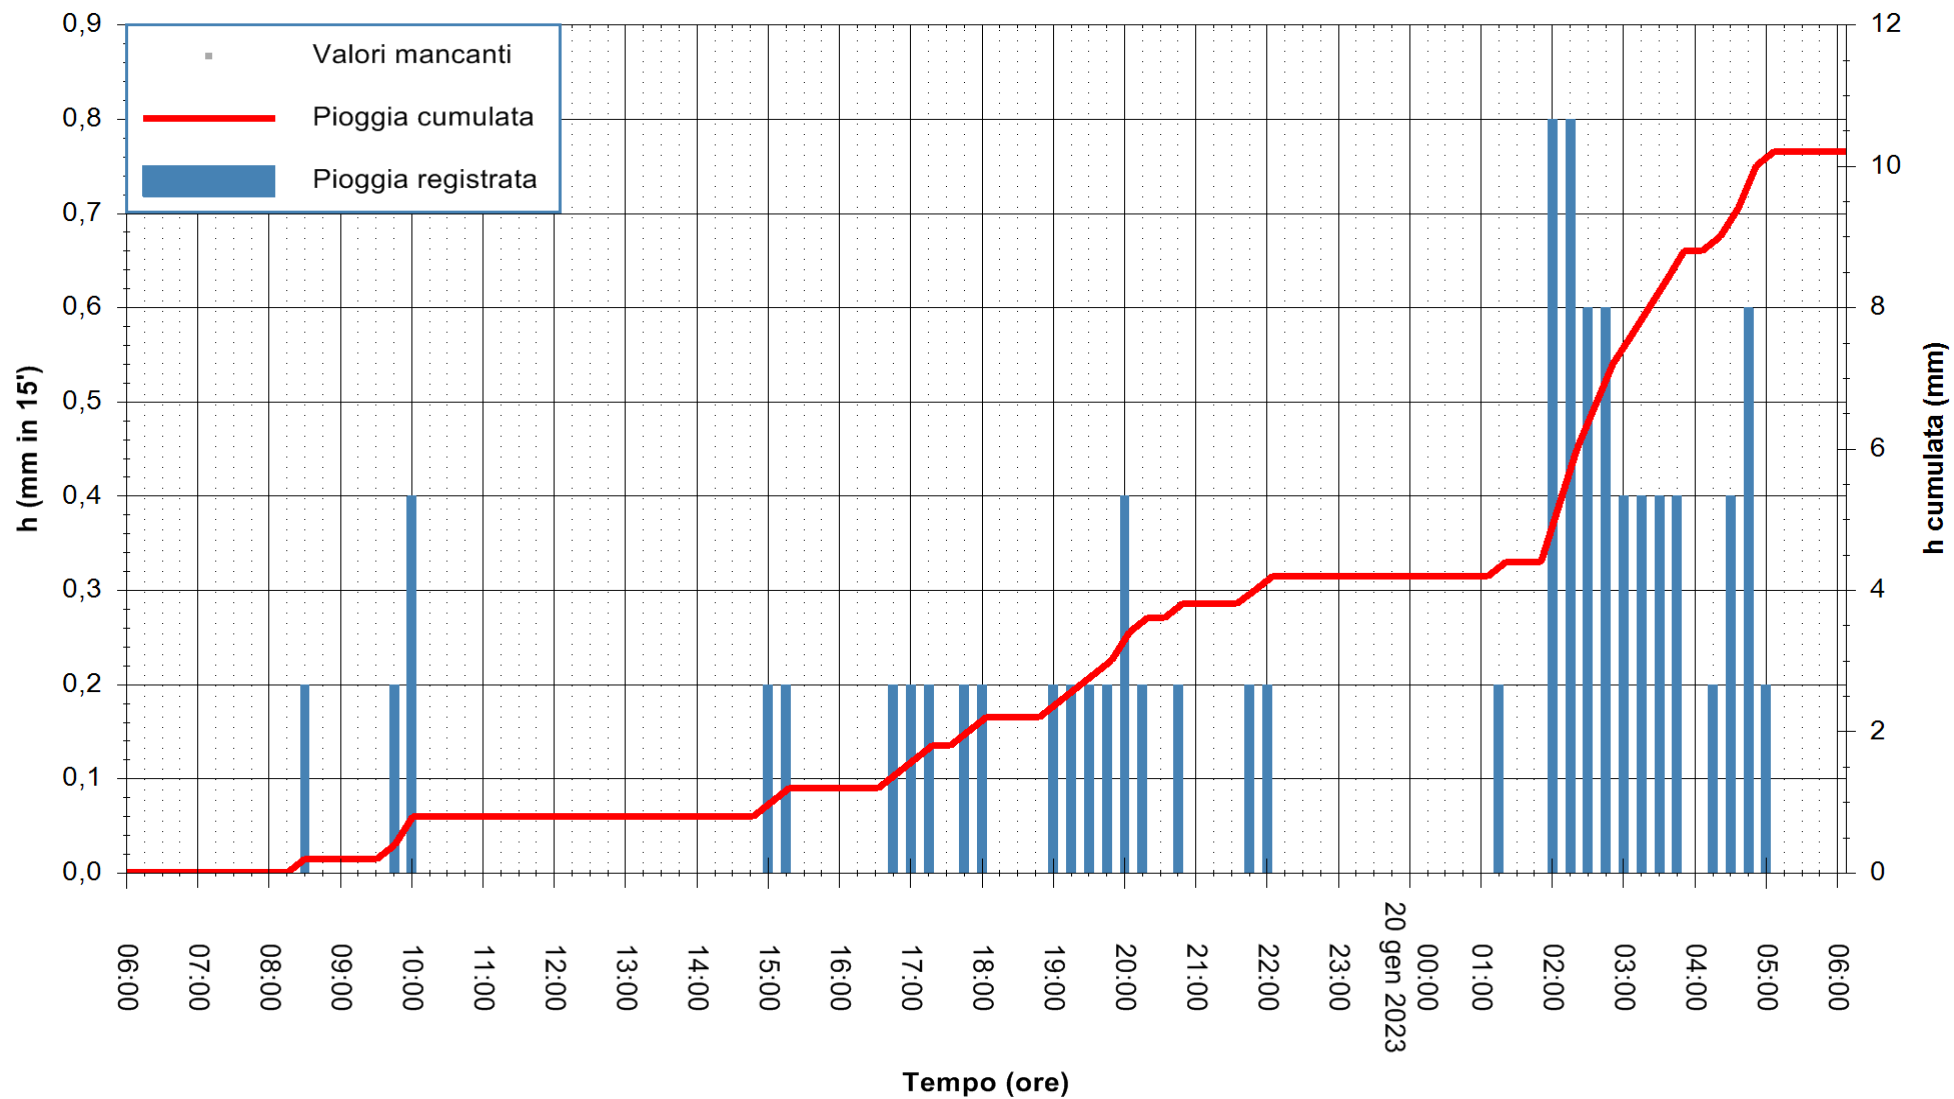

ARPAS
F.to il Dirigente Responsabile
Ing. Roberto Pinna Nossai

REGIONE AUTONOMA DE SARDIGNA
REGIONE AUTONOMA DELLA SARDEGNA

Stazione pluviometrica Punta Tricoli
Area PUNTA TRICOLI
Pioggia registrata nelle ultime 24 ore
Estrazione dati delle ore 06:31 del 20/01/2023
Ultimo dato disponibile: 20/01/2023 alle 06:00