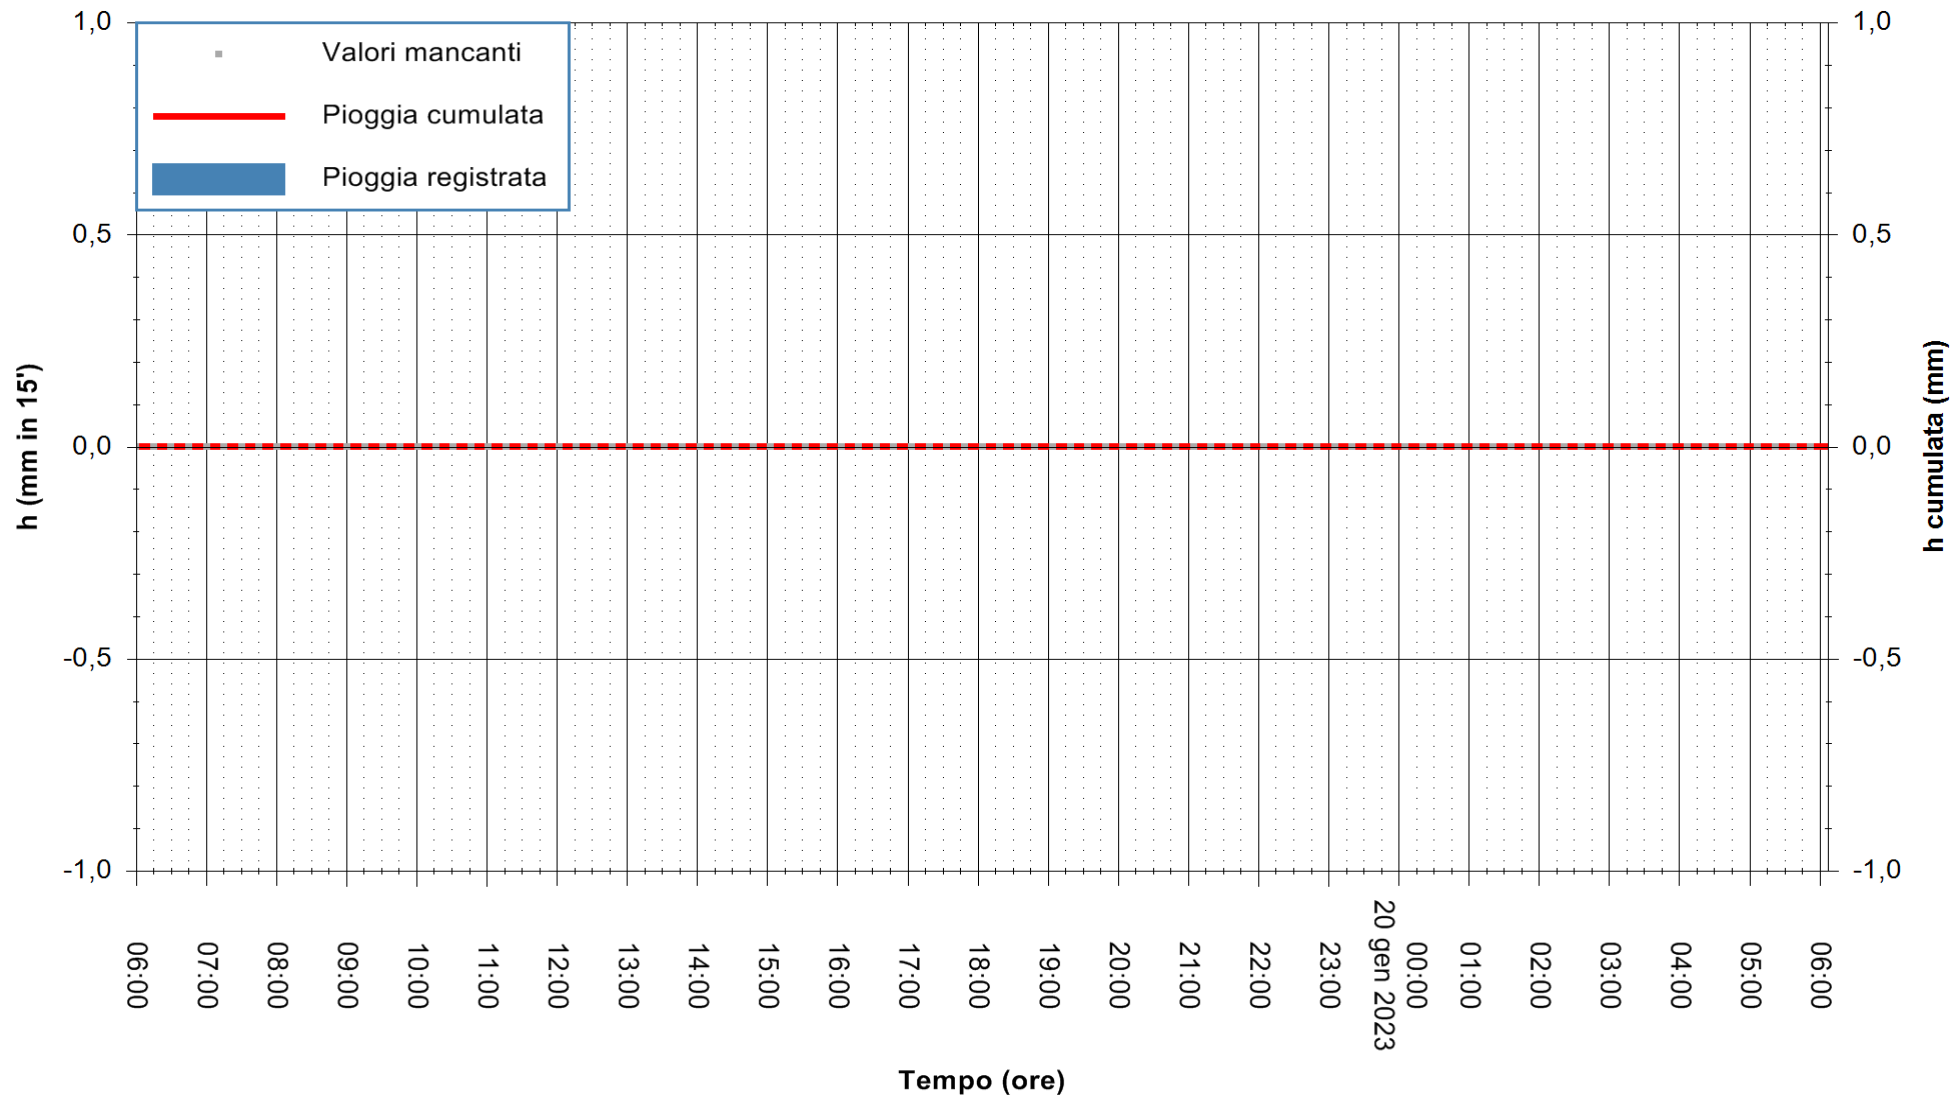

ARPAS
F.to il Dirigente Responsabile
Ing. Roberto Pinna Nossai

REGIONE AUTÒNOMA DE SARDIGNA
REGIONE AUTONOMA DELLA SARDEGNA

Stazione pluviometrica Oristano
Area TORRE GRANDE
Pioggia registrata nelle ultime 24 ore
Estrazione dati delle ore 06:31 del 20/01/2023
Ultimo dato disponibile: 20/01/2023 alle 06:00