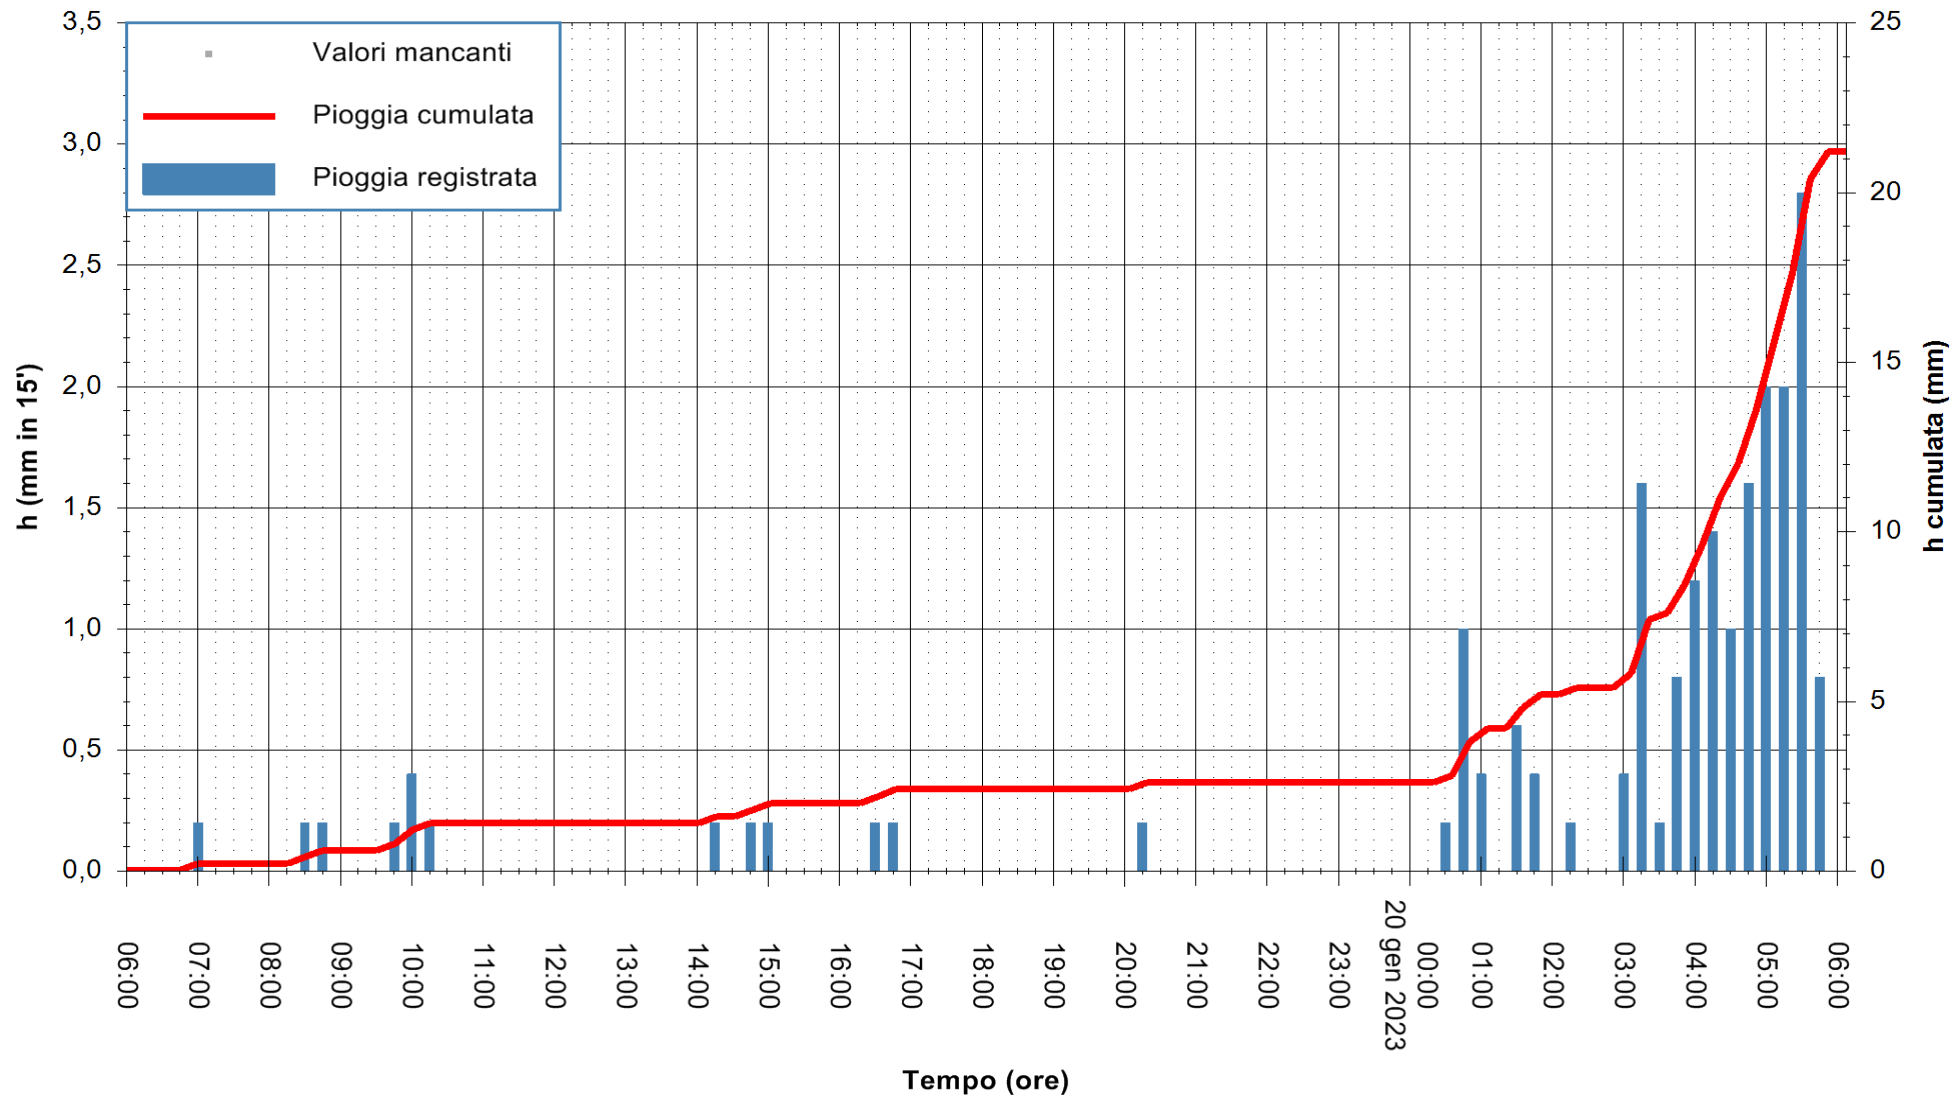

ARPAS
F.to il Dirigente Responsabile
Ing. Roberto Pinna Nossai

REGIONE AUTONOMA DE SARDIGNA
REGIONE AUTONOMA DELLA SARDEGNA

Stazione pluviometrica Fluminimannu a Decimomannu
Area DECIMOMANNU
Pioggia registrata nelle ultime 24 ore
Estrazione dati delle ore 06:31 del 20/01/2023
Ultimo dato disponibile: 01/01/0001 alle 00:00

ARPAS
F.to il Dirigente Responsabile
Ing. Roberto Pinna Nossai

REGIONE AUTÒNOMA DE SARDIGNA
REGIONE AUTONOMA DELLA SARDEGNA

Stazione pluviometrica Senorbi'
Area SENORBI
Pioggia registrata nelle ultime 24 ore
Estrazione dati delle ore 06:31 del 20/01/2023
Ultimo dato disponibile: 20/01/2023 alle 06:00