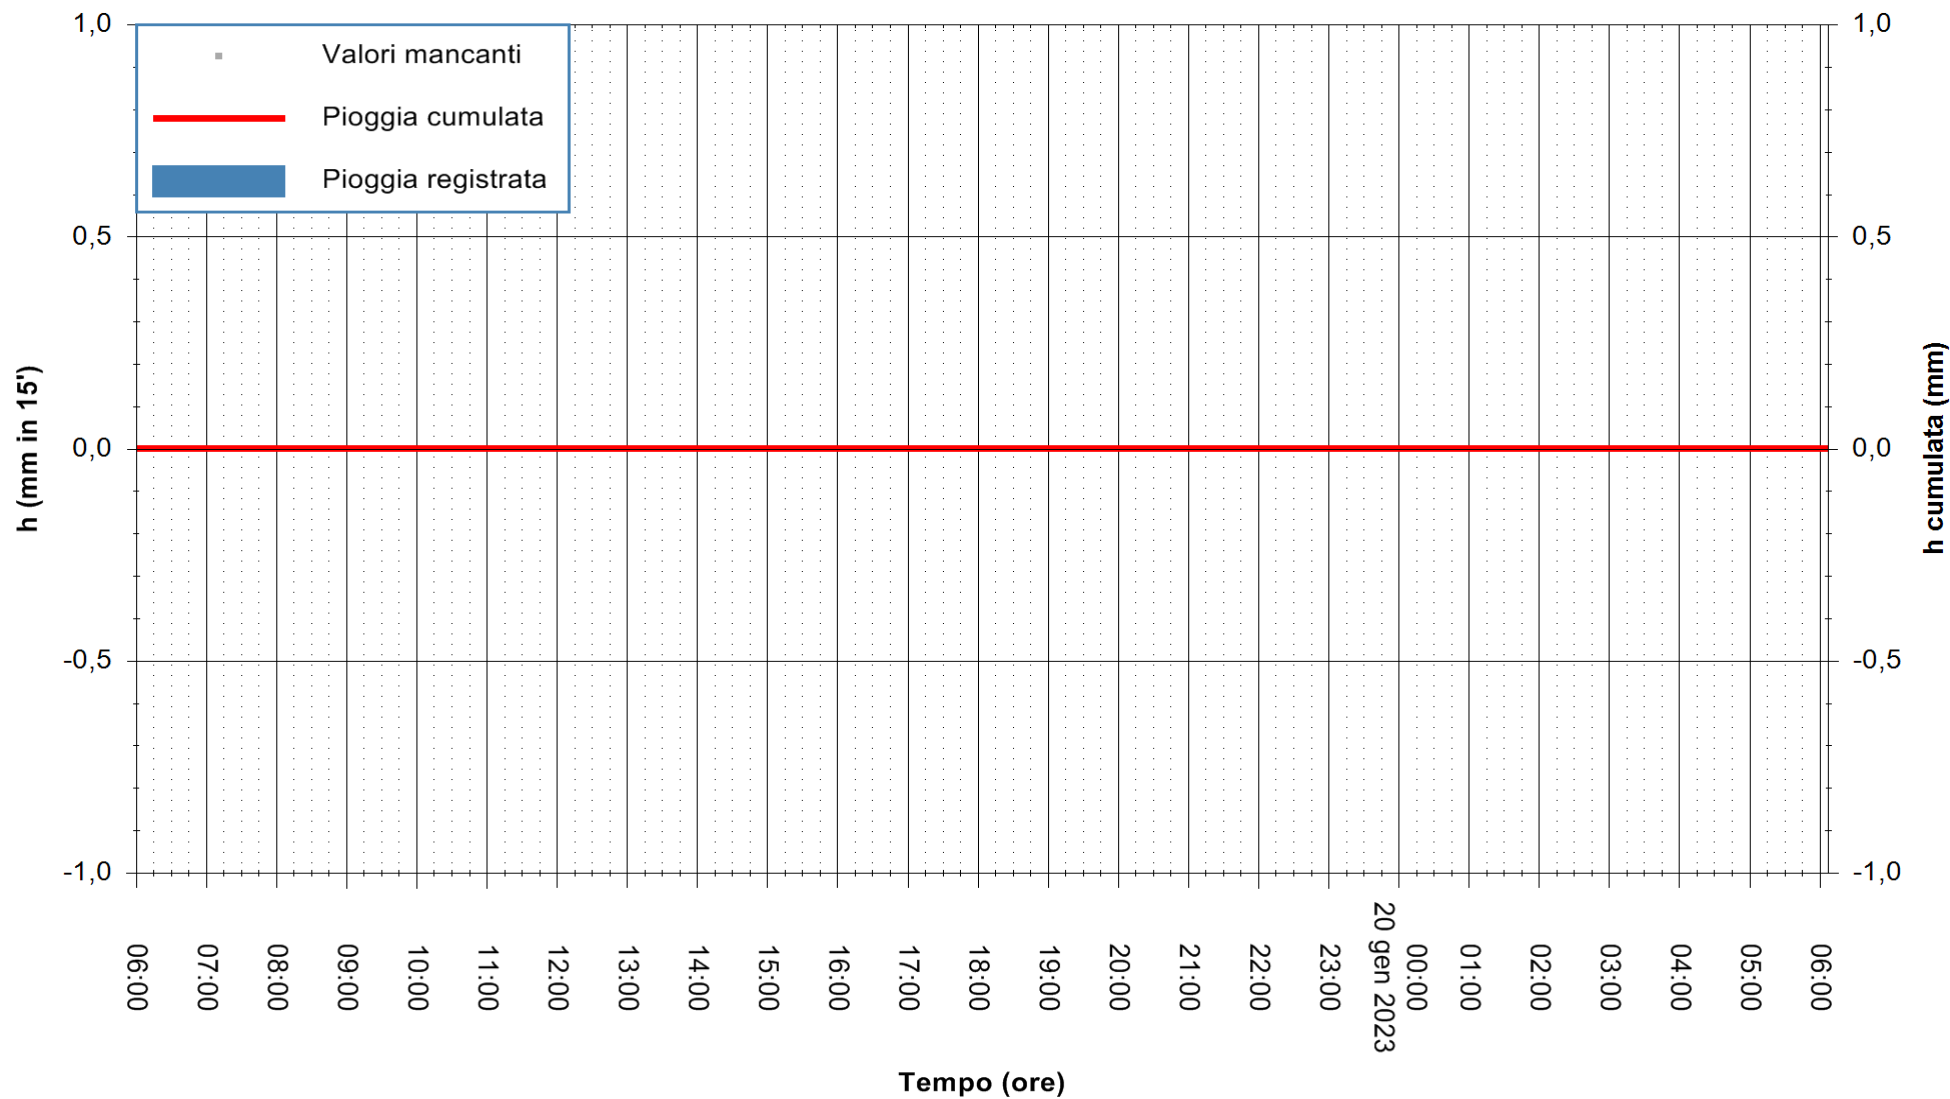

ARPAS
F.to il Dirigente Responsabile
Ing. Roberto Pinna Nossai

REGIONE AUTONOMA DE SARDIGNA
REGIONE AUTONOMA DELLA SARDEGNA

Stazione pluviometrica Punta Tricoli
Area PUNTA TRICOLI
Pioggia registrata nelle ultime 24 ore
Estrazione dati delle ore 06:31 del 20/01/2023
Ultimo dato disponibile: 20/01/2023 alle 06:00