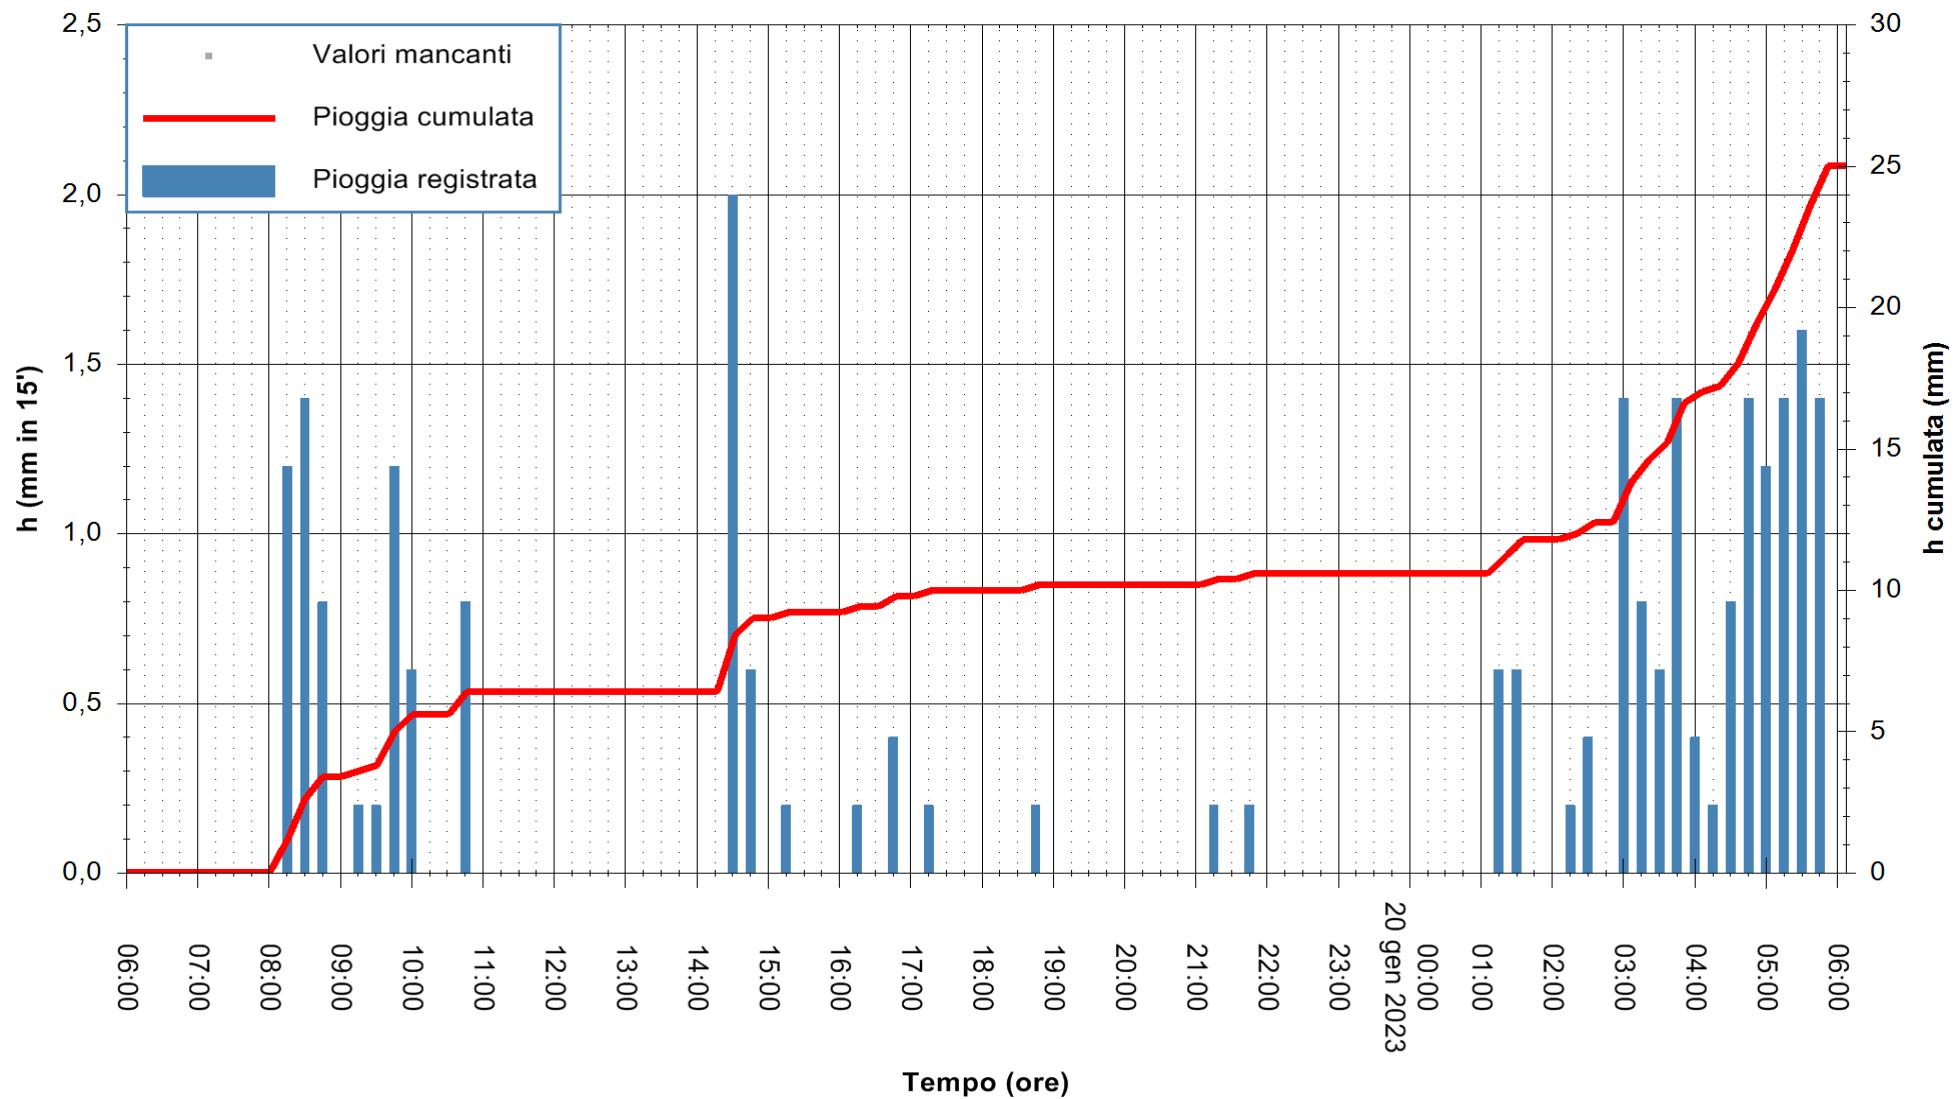

ARPAS
F.to il Dirigente Responsabile
Ing. Roberto Pinna Nossai

REGIONE AUTONOMA DE SARDIGNA
REGIONE AUTONOMA DELLA SARDEGNA

Stazione pluviometrica Isca Rena
Area ISCA RENA
Pioggia registrata nelle ultime 24 ore
Estrazione dati delle ore 06:31 del 20/01/2023
Ultimo dato disponibile: 20/01/2023 alle 06:08