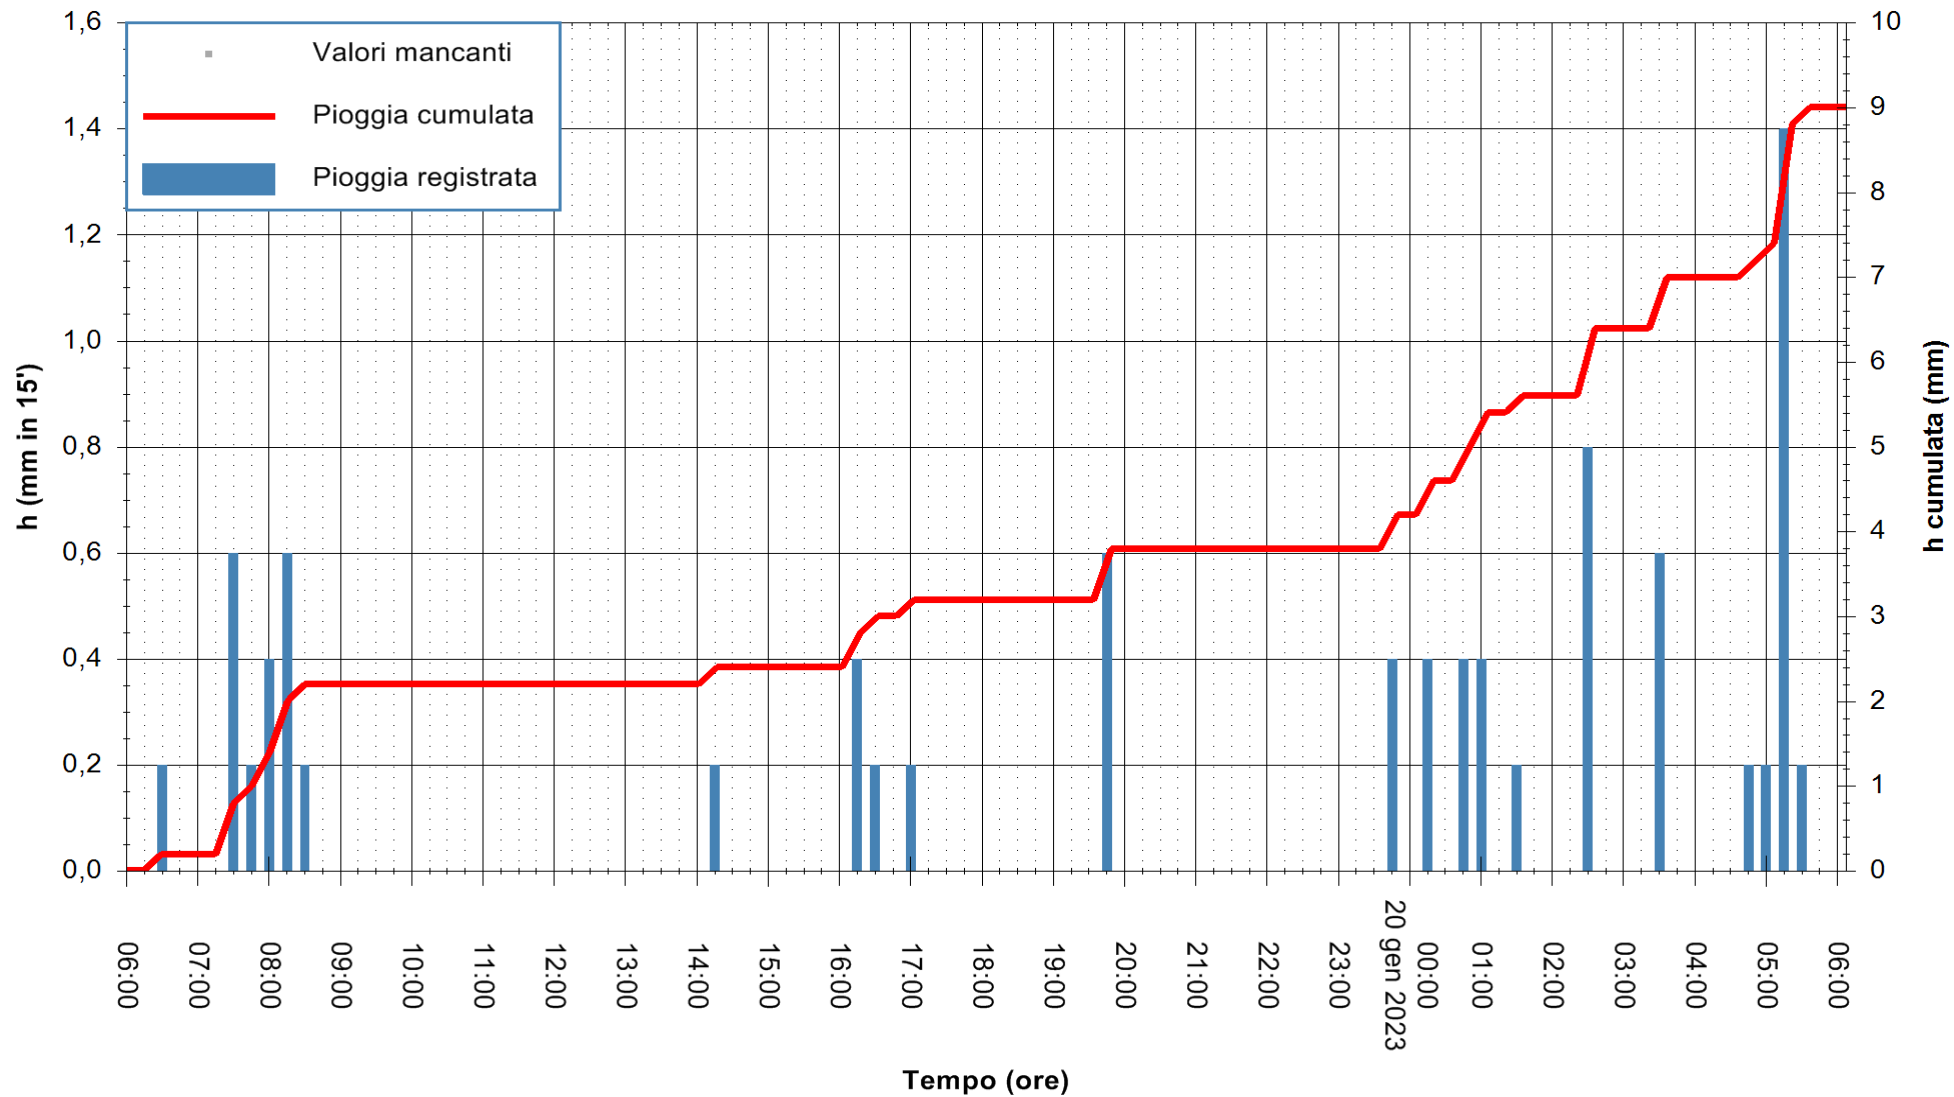

ARPAS
F.to il Dirigente Responsabile
Ing. Roberto Pinna Nossai

REGIONE AUTONOMA DE SARDIGNA
REGIONE AUTONOMA DELLA SARDEGNA

Stazione pluviometrica Fluminimannu a Decimomannu
Area DECIMOMANNU
Pioggia registrata nelle ultime 24 ore
Estrazione dati delle ore 06:31 del 20/01/2023
Ultimo dato disponibile: 01/01/0001 alle 00:00