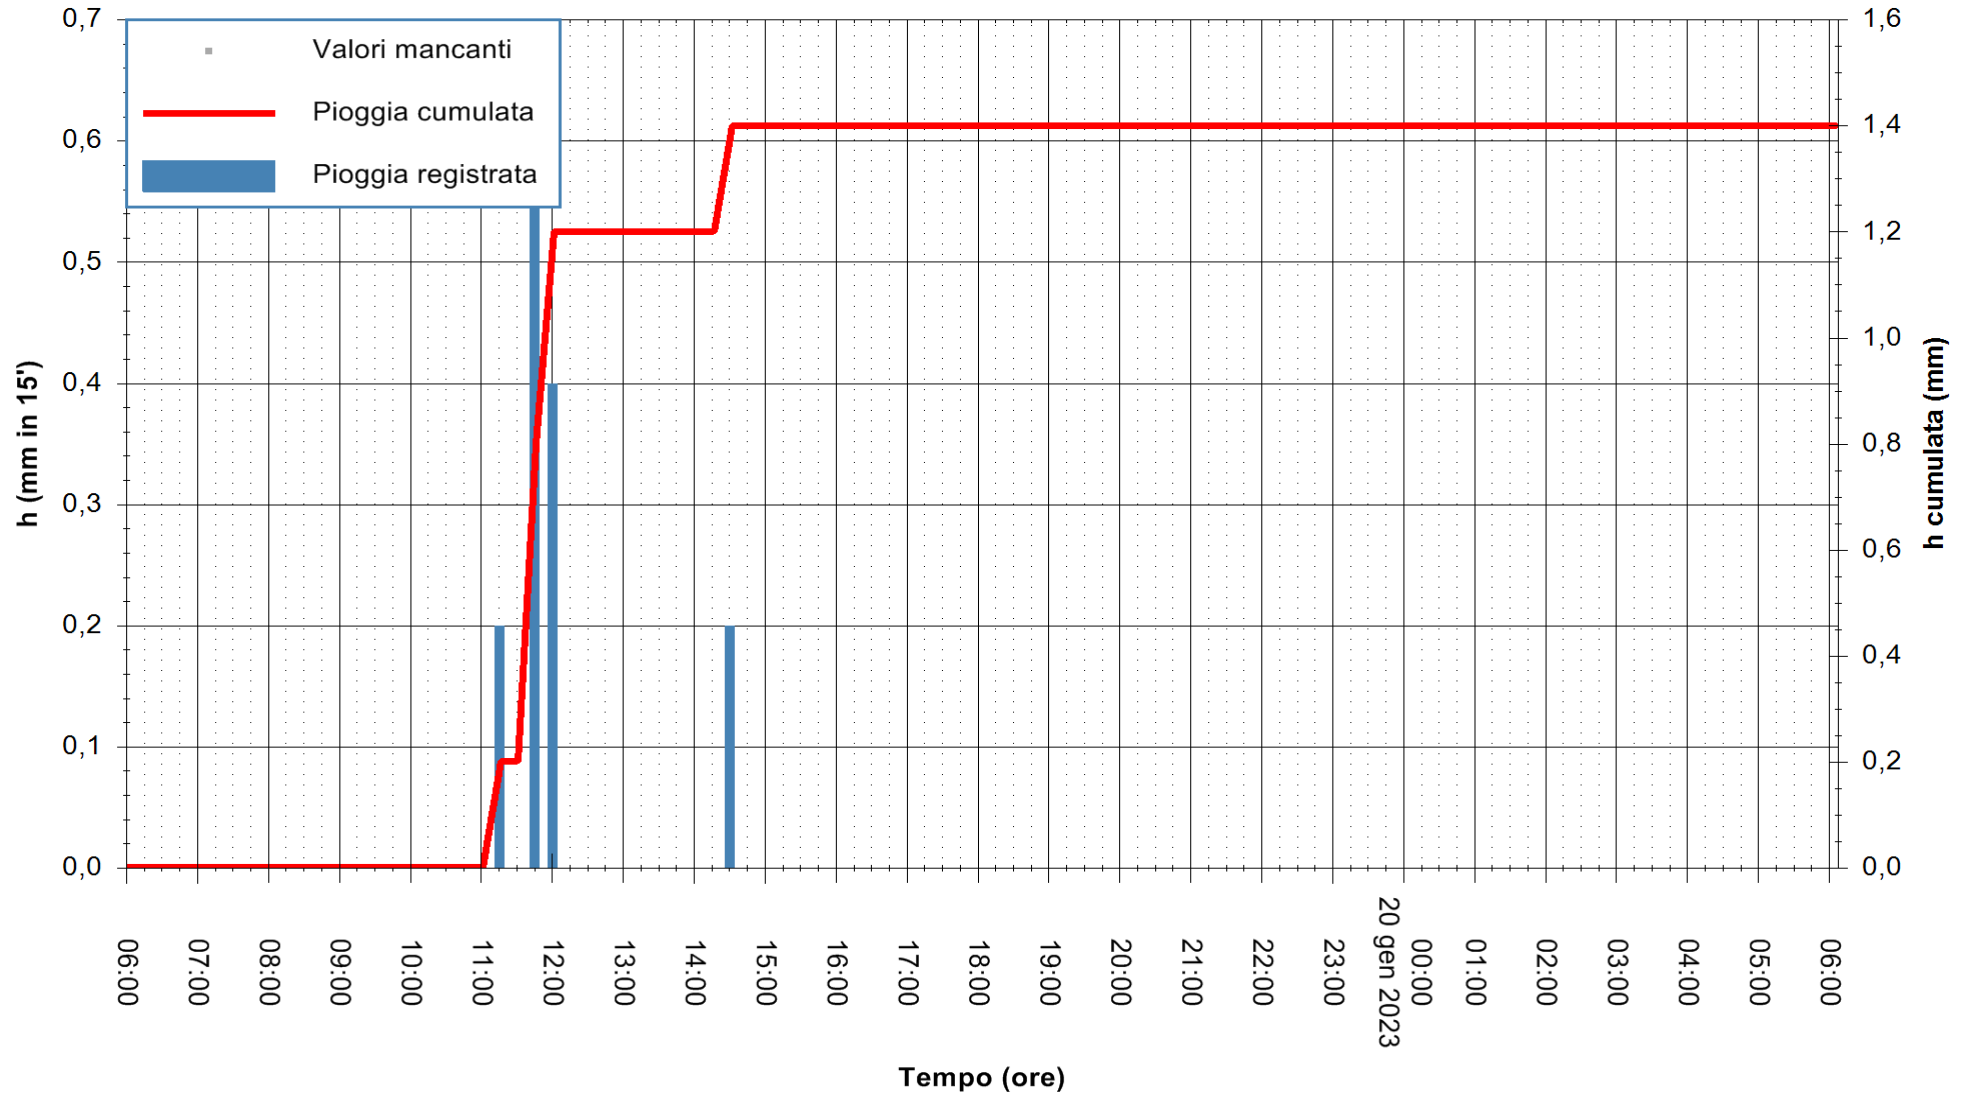

ARPAS
F.to il Dirigente Responsabile
Ing. Roberto Pinna Nossai

REGIONE AUTONOMA DE SARDIGNA
REGIONE AUTONOMA DELLA SARDEGNA

Stazione pluviometrica Isca Rena
Area ISCA RENA
Pioggia registrata nelle ultime 24 ore
Estrazione dati delle ore 06:31 del 20/01/2023
Ultimo dato disponibile: 20/01/2023 alle 06:08