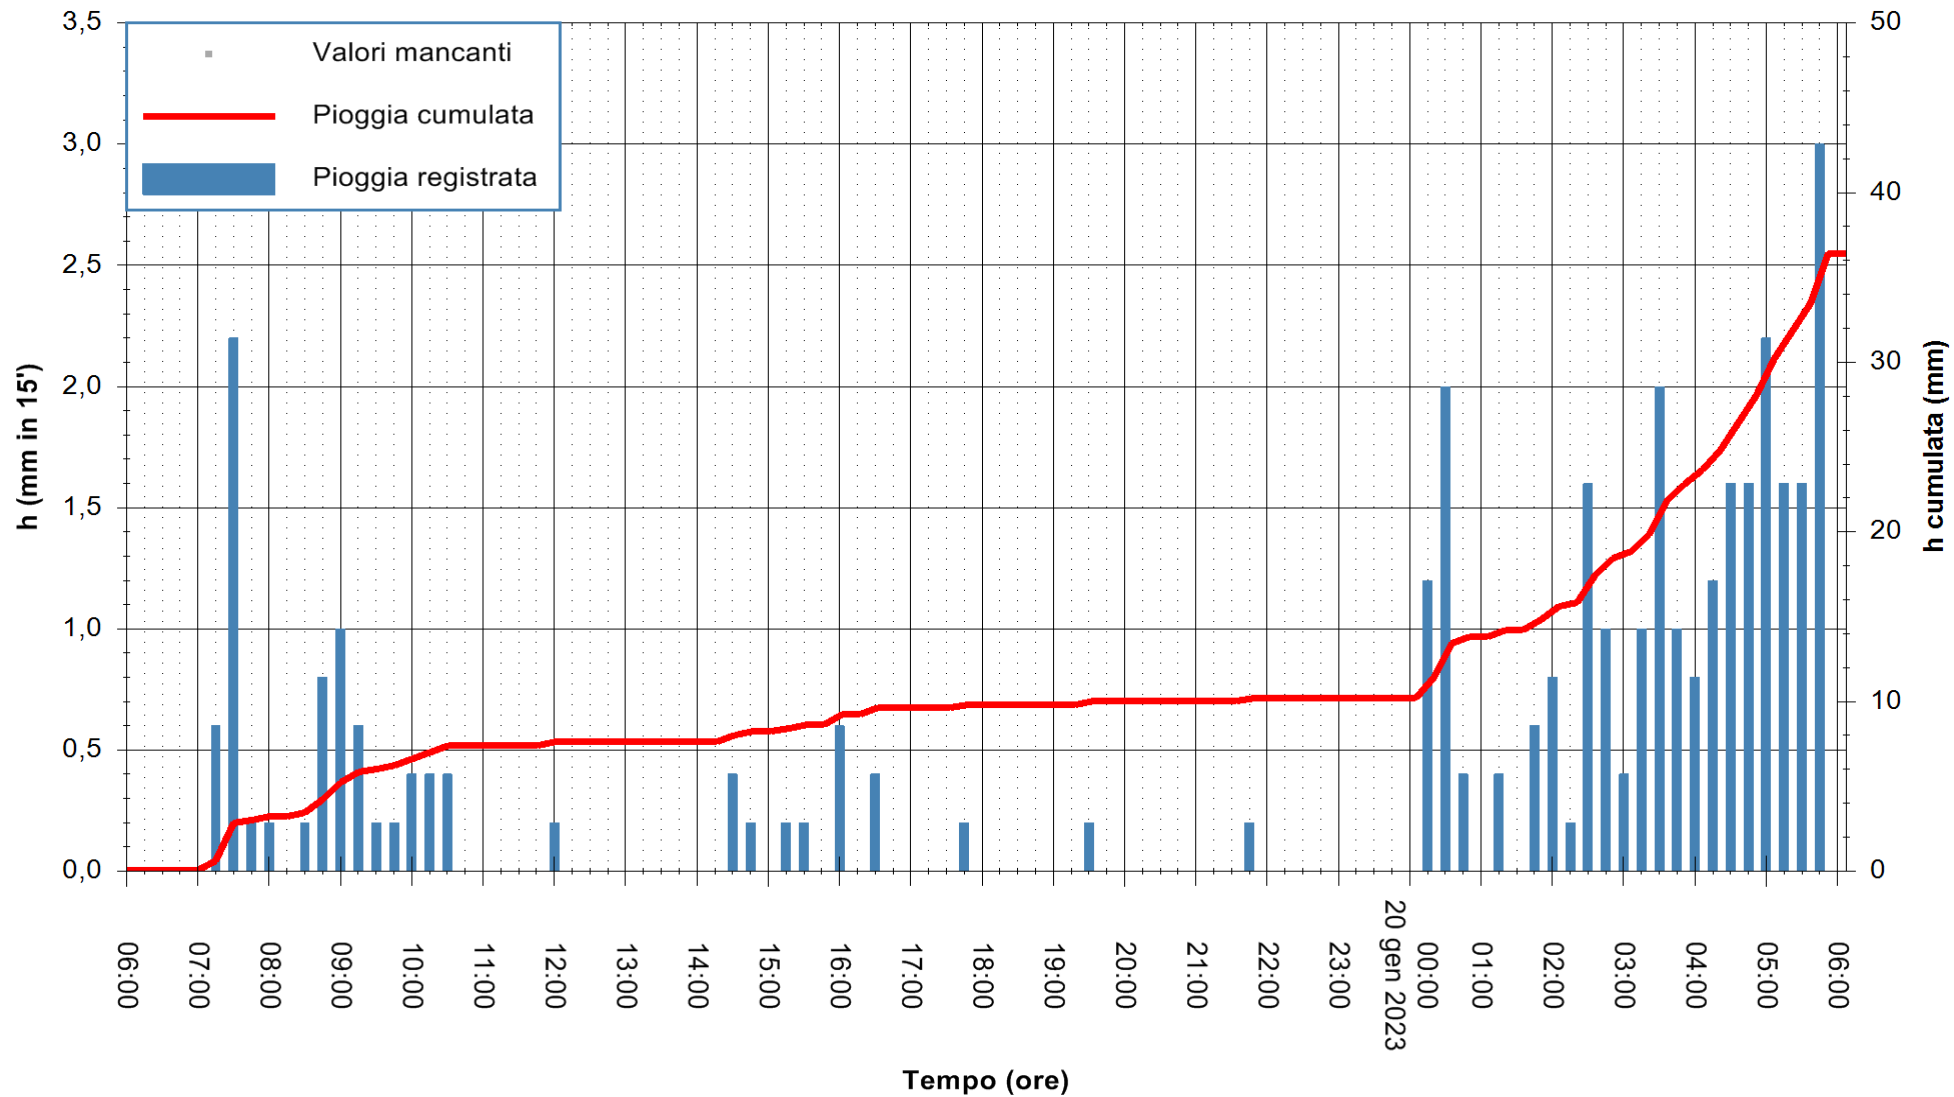

ARPAS
F.to il Dirigente Responsabile
Ing. Roberto Pinna Nossai

REGIONE AUTÒNOMA DE SARDIGNA
REGIONE AUTONOMA DELLA SARDEGNA

Stazione pluviometrica Ossoni
Area MONTE OSSONI
Pioggia registrata nelle ultime 24 ore
Estrazione dati delle ore 06:31 del 20/01/2023
Ultimo dato disponibile: 20/01/2023 alle 06:25