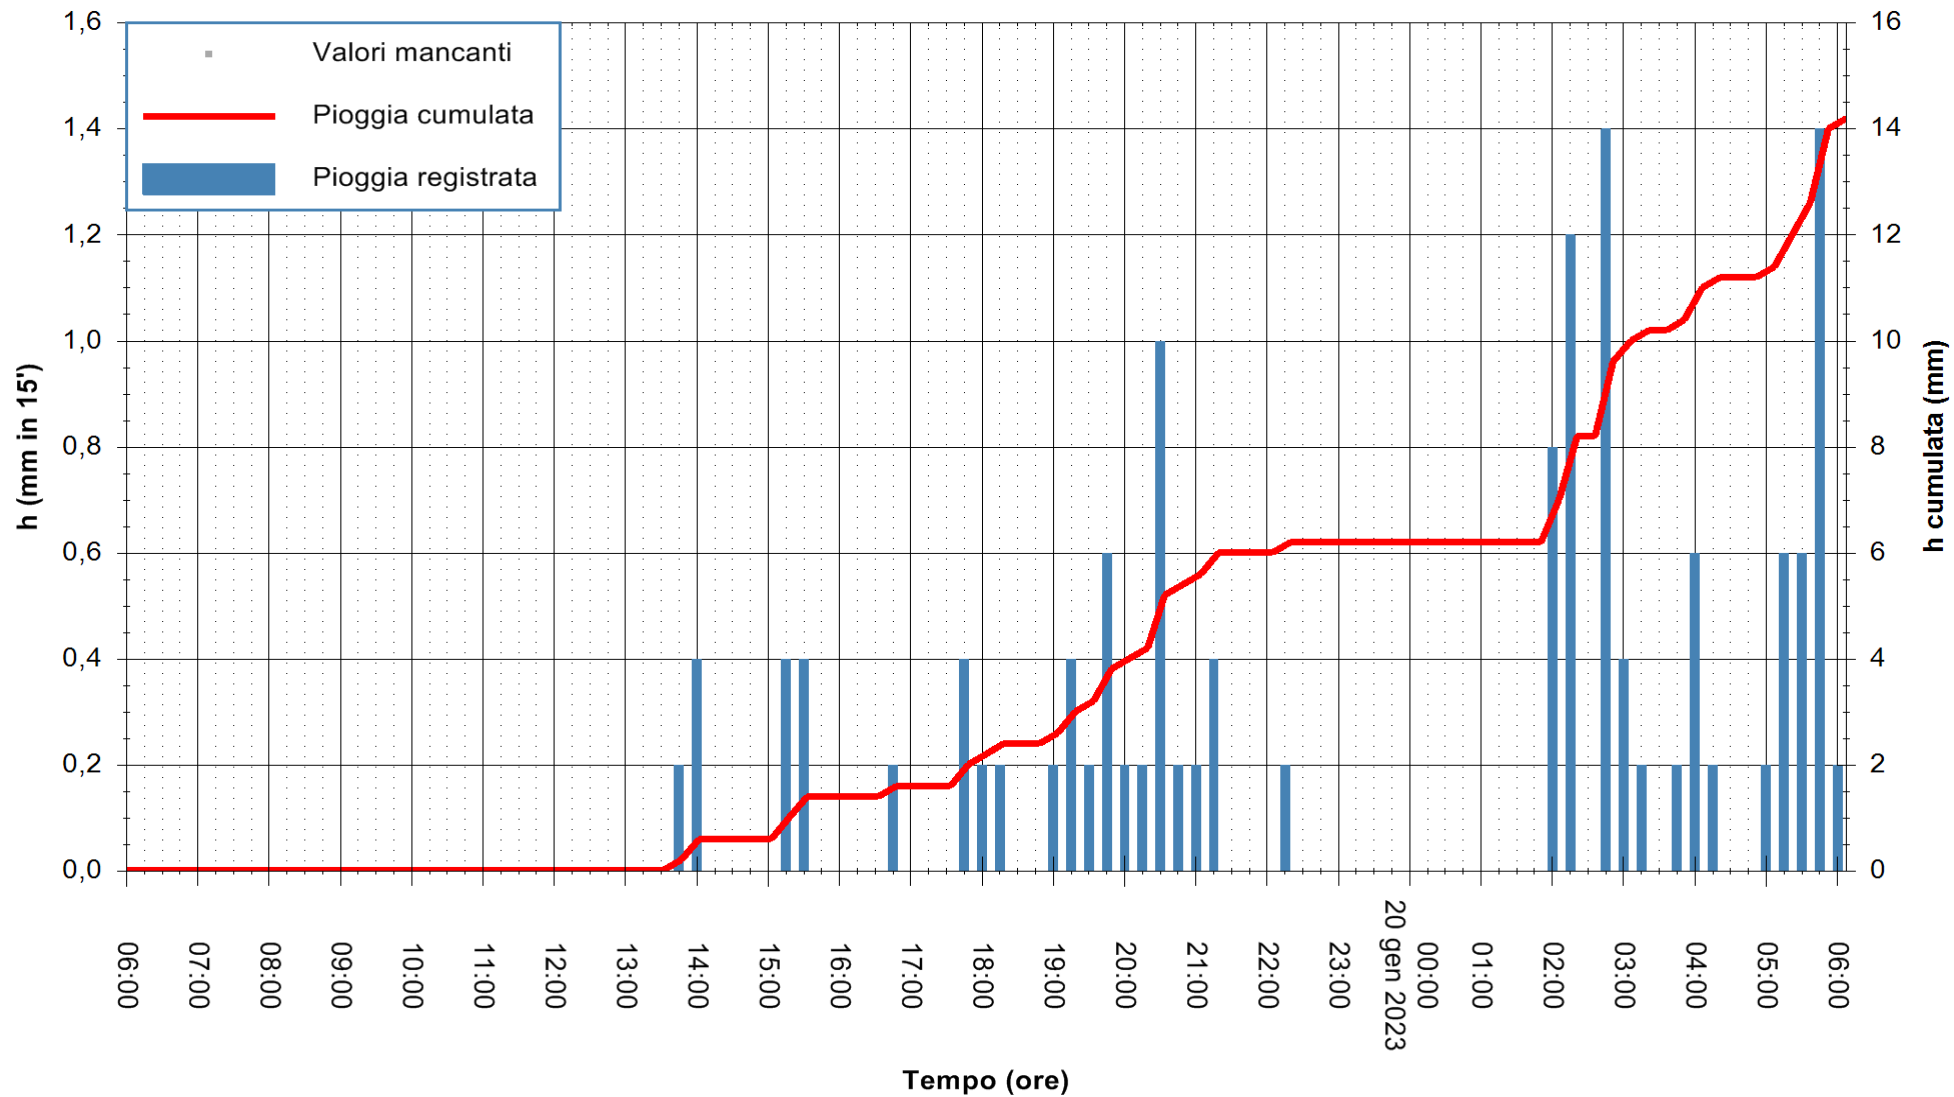

ARPAS
F.to il Dirigente Responsabile
Ing. Roberto Pinna Nossai

REGIONE AUTONOMA DE SARDIGNA
REGIONE AUTONOMA DELLA SARDEGNA

Stazione pluviometrica Punta Tricoli
Area PUNTA TRICOLI
Pioggia registrata nelle ultime 24 ore
Estrazione dati delle ore 06:31 del 20/01/2023
Ultimo dato disponibile: 20/01/2023 alle 06:00