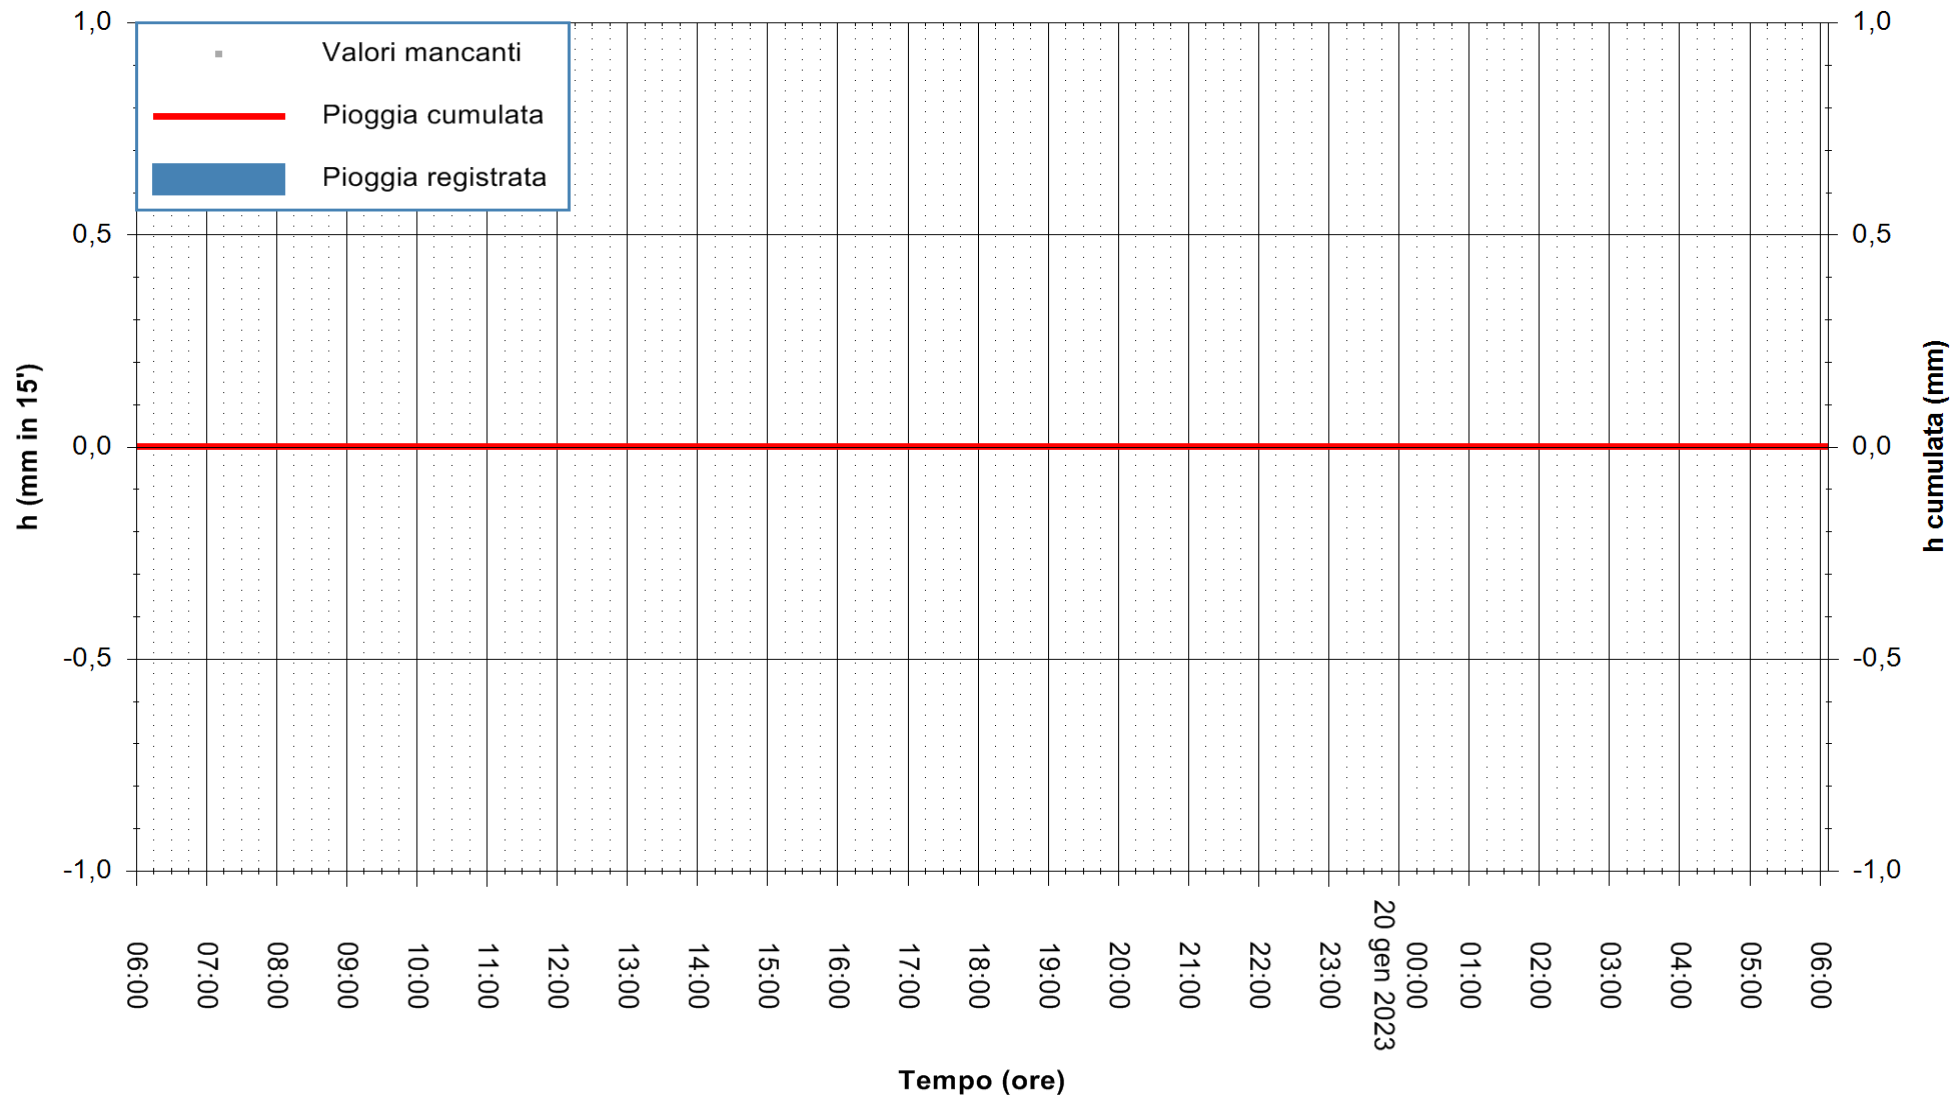

Stazione pluviometrica Farcana
Area MONTE ORTOBENE
Pioggia registrata nelle ultime 24 ore
Estrazione dati delle ore 06:31 del 20/01/2023
Ultimo dato disponibile: 20/01/2023 alle 06:02

ARPAS
F.to il Dirigente Responsabile
Ing. Roberto Pinna Nossai

REGIONE AUTÒNOMA DE SARDIGNA
REGIONE AUTONOMA DELLA SARDEGNA

Stazione pluviometrica Monte Tului
Area MONTE TULUI
Pioggia registrata nelle ultime 24 ore
Estrazione dati delle ore 06:31 del 20/01/2023
Ultimo dato disponibile: 20/01/2023 alle 06:00