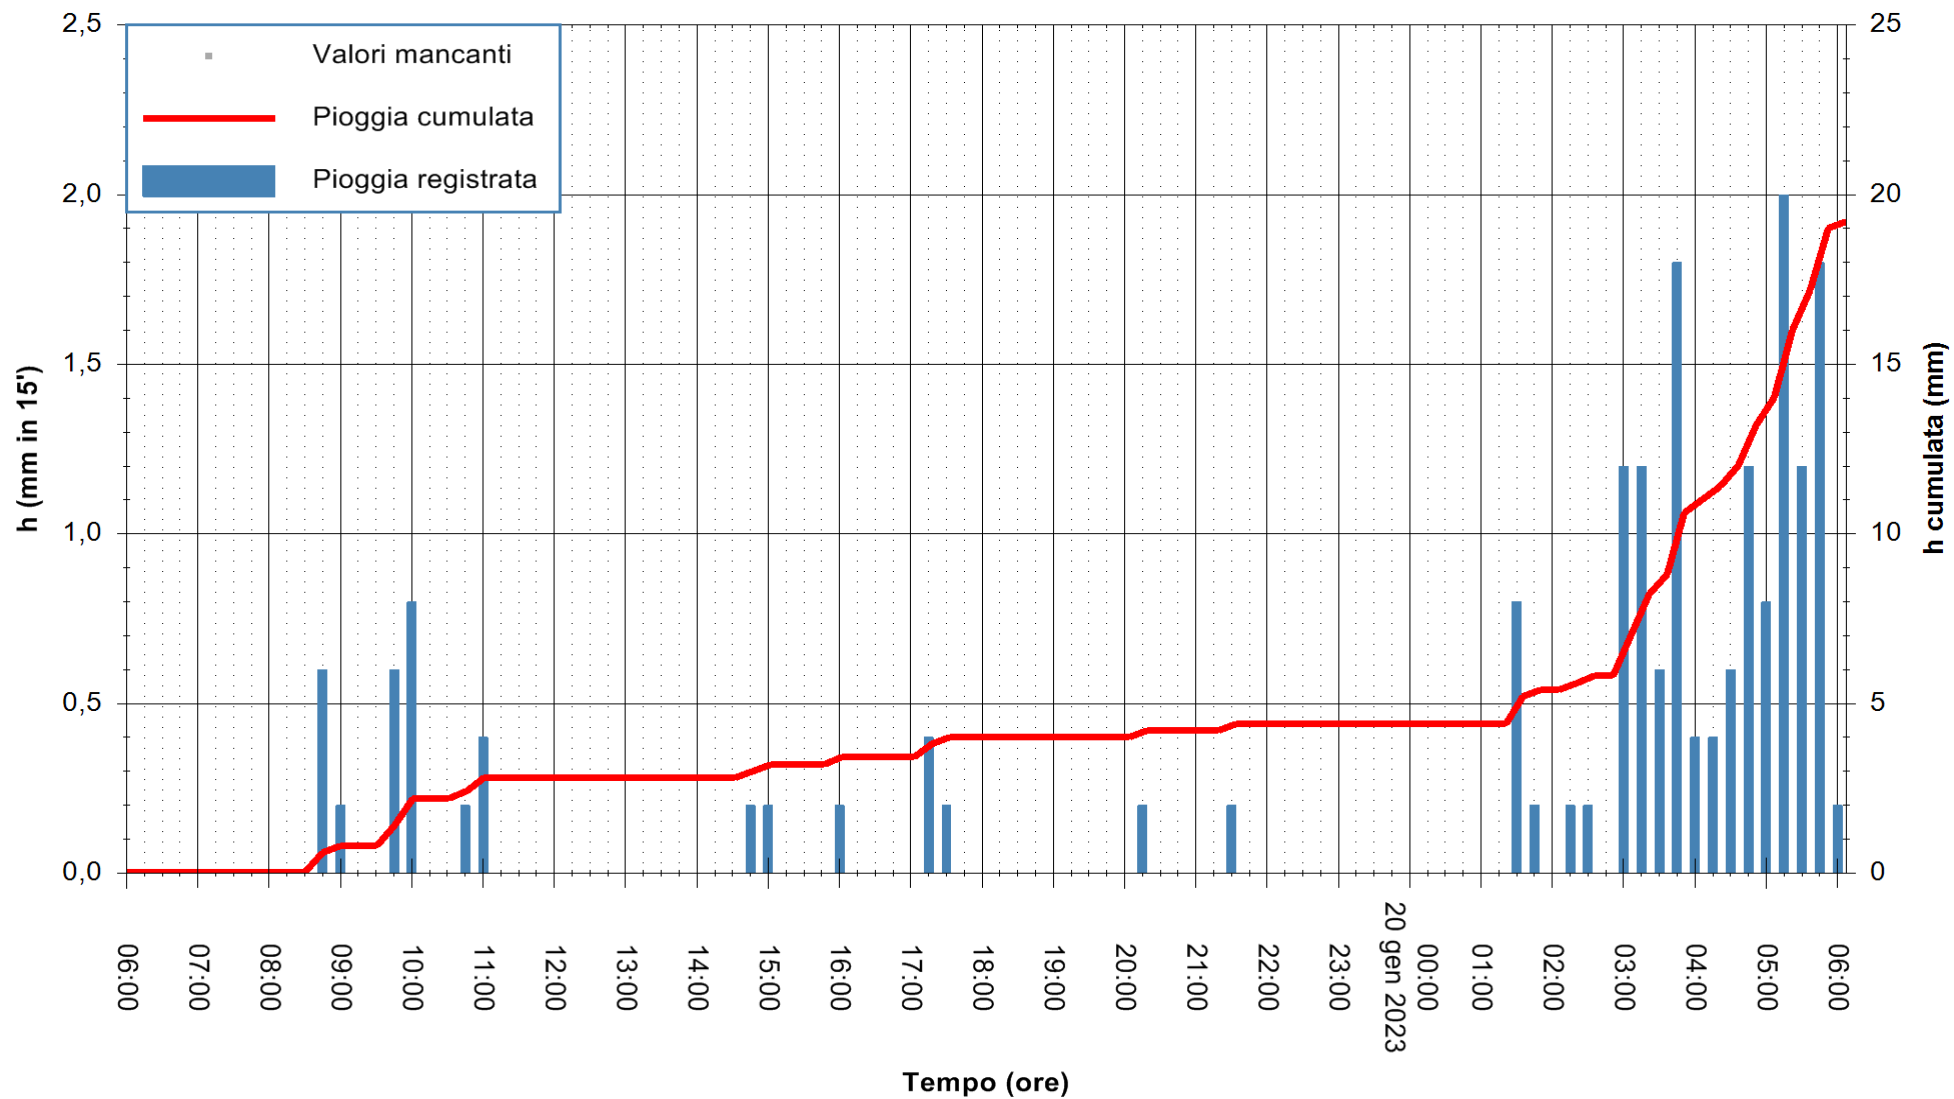

Stazione pluviometrica Isca Rena
Area ISCA RENA
Pioggia registrata nelle ultime 24 ore
Estrazione dati delle ore 06:31 del 20/01/2023
Ultimo dato disponibile: 20/01/2023 alle 06:08

ARPAS
F.to il Dirigente Responsabile
Ing. Roberto Pinna Nossai

REGIONE AUTONOMA DE SARDIGNA
REGIONE AUTONOMA DELLA SARDEGNA