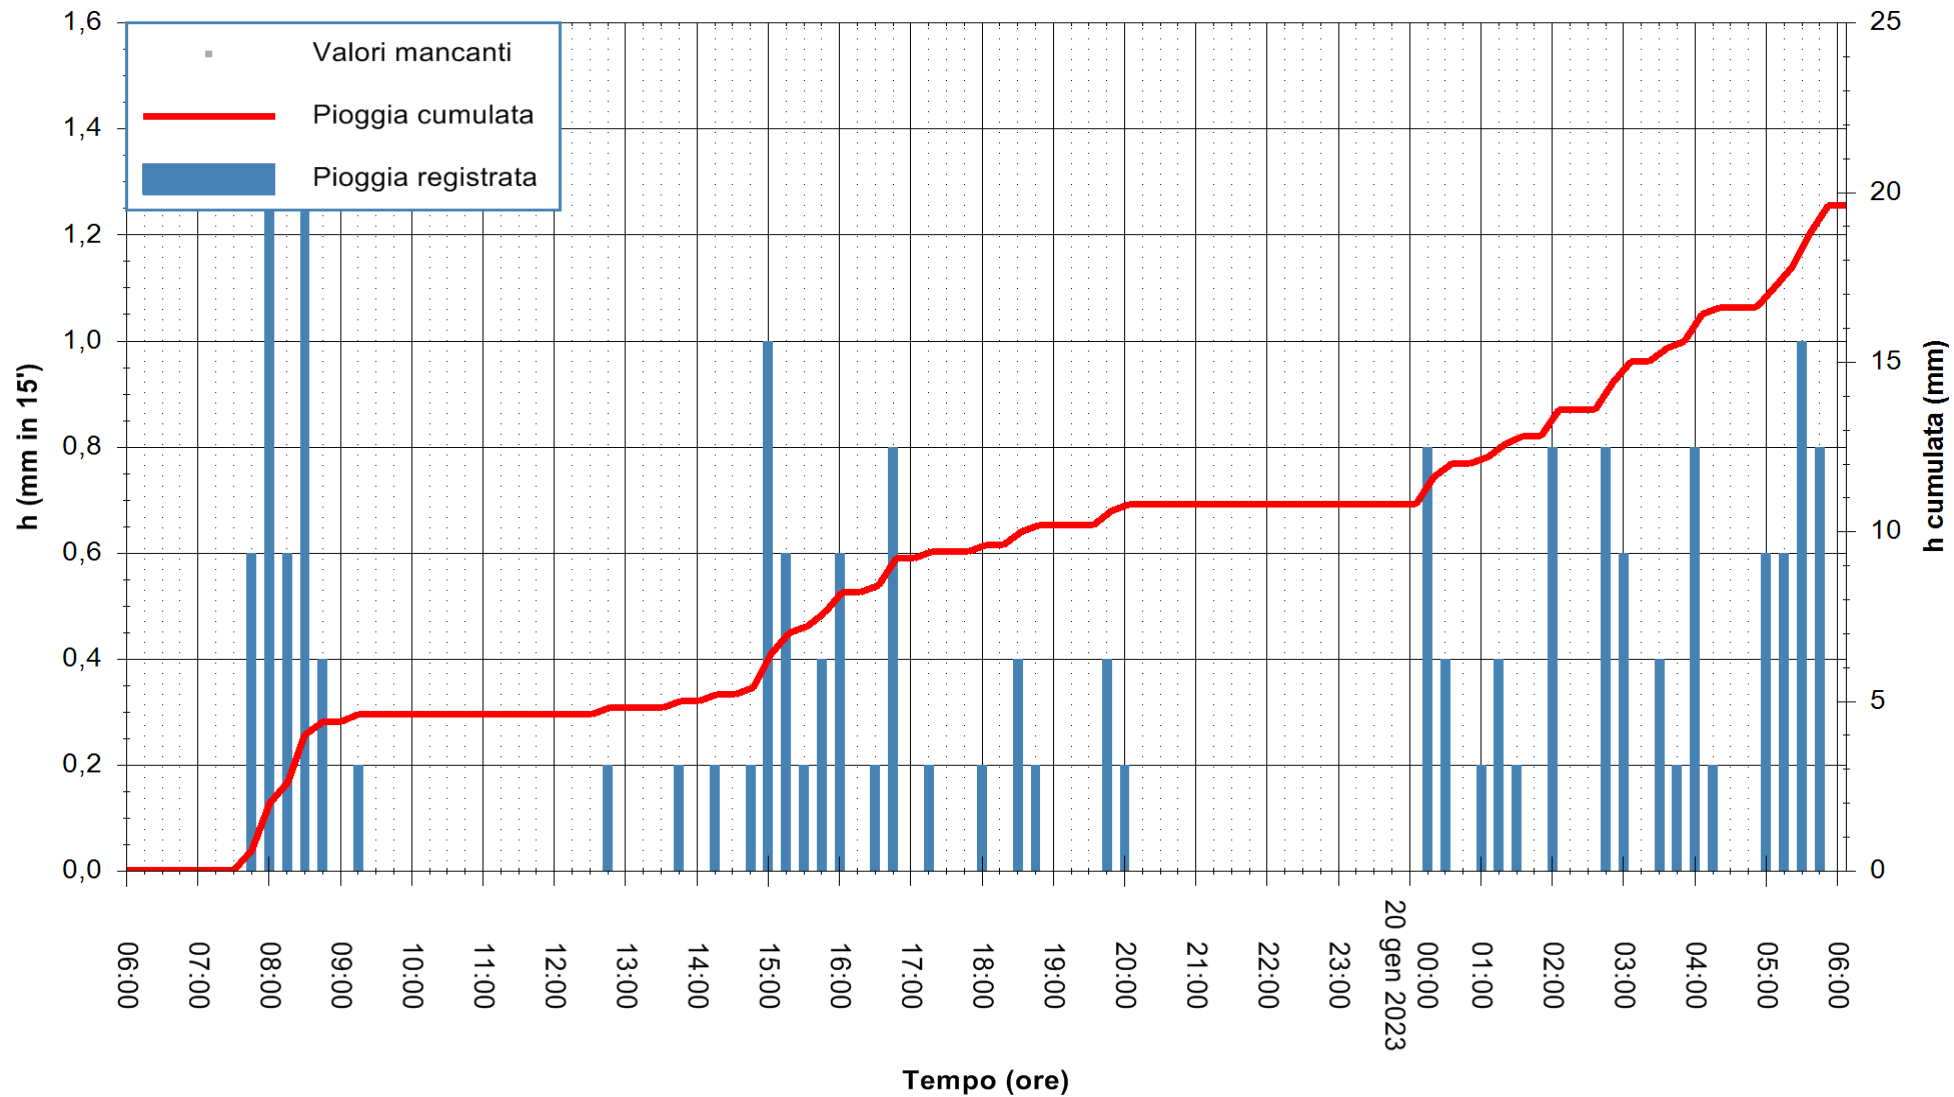

ARPAS
F.to il Dirigente Responsabile
Ing. Roberto Pinna Nossai

REGIONE AUTÒNOMA DE SARDIGNA
REGIONE AUTONOMA DELLA SARDEGNA

Stazione pluviometrica Mamone
Area MAMONE
Pioggia registrata nelle ultime 24 ore
Estrazione dati delle ore 06:31 del 20/01/2023
Ultimo dato disponibile: 20/01/2023 alle 06:05