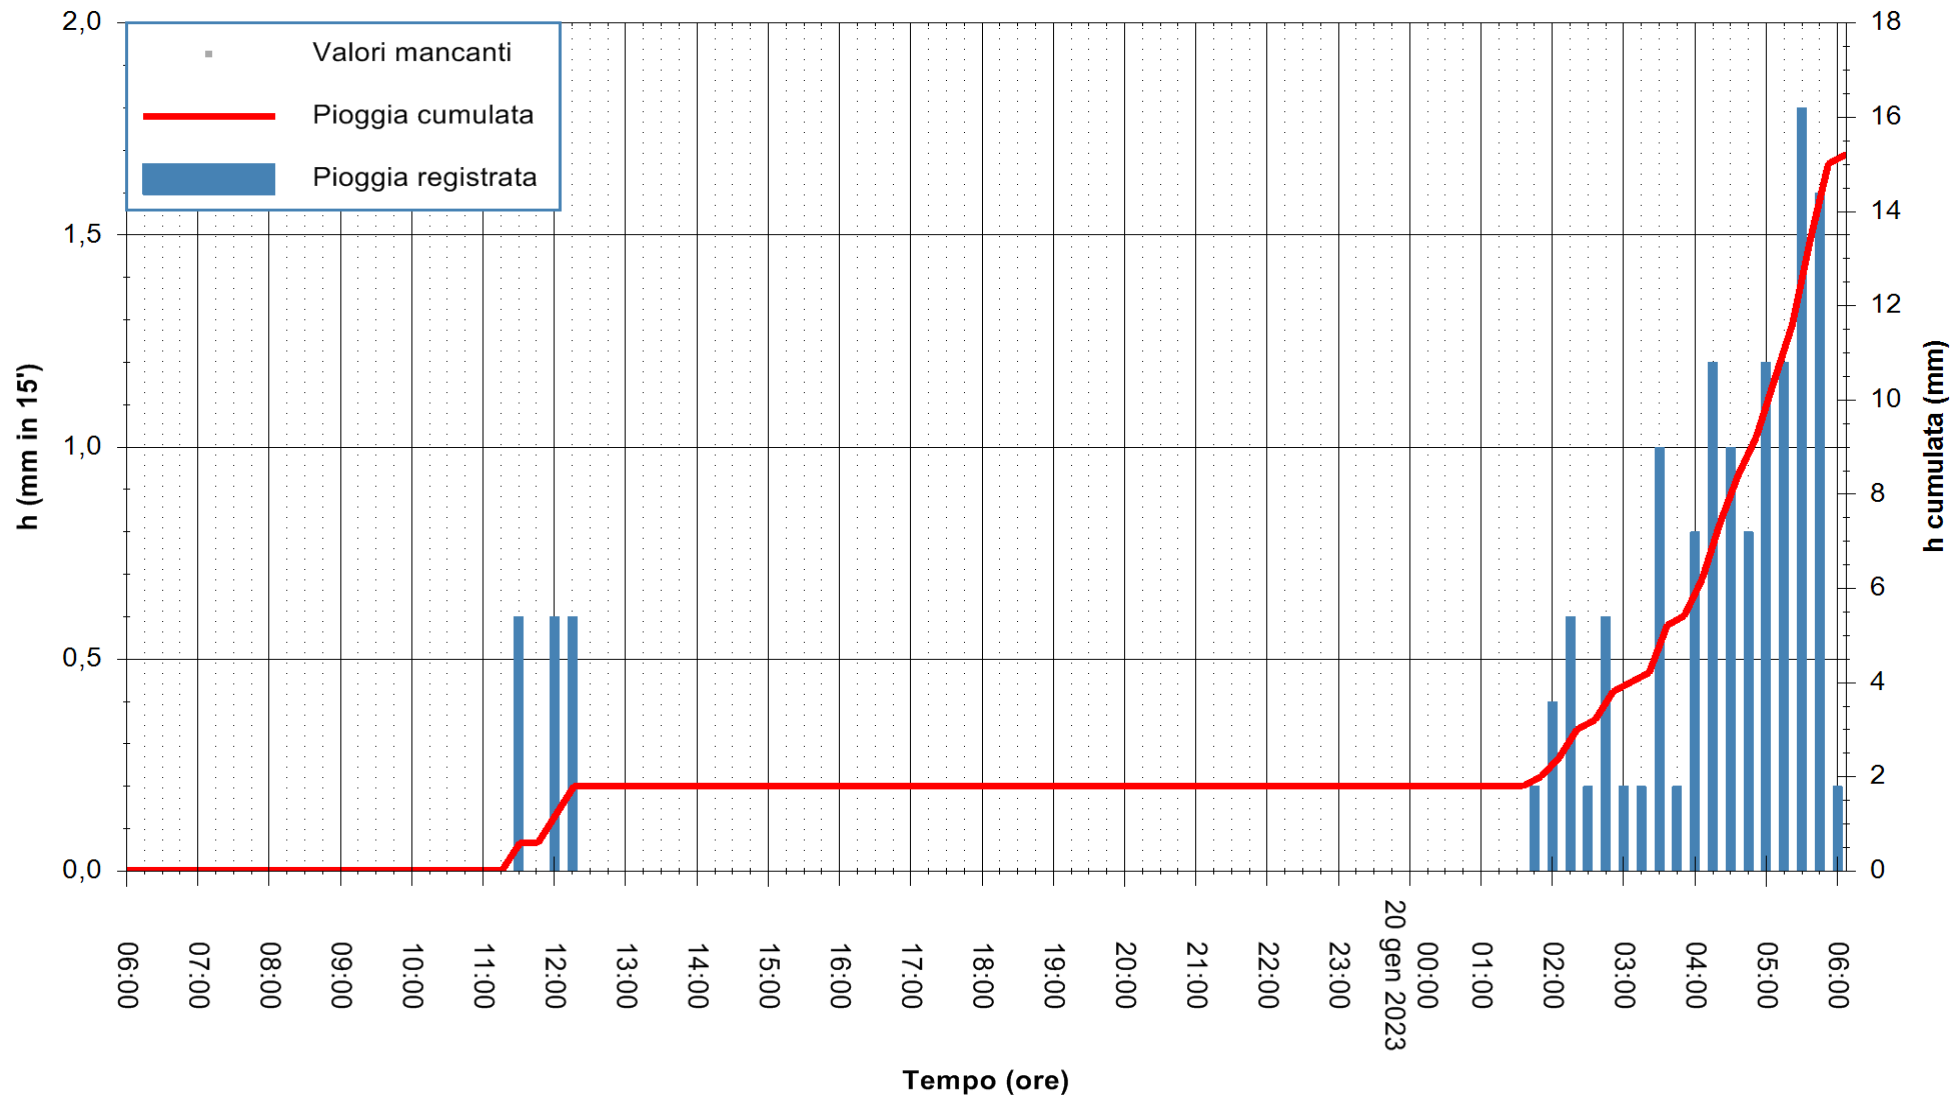

ARPAS
F.to il Dirigente Responsabile
Ing. Roberto Pinna Nossai

REGIONE AUTÒNOMA DE SARDIGNA
REGIONE AUTONOMA DELLA SARDEGNA

Stazione pluviometrica Ossoni
Area MONTE OSSONI
Pioggia registrata nelle ultime 24 ore
Estrazione dati delle ore 06:31 del 20/01/2023
Ultimo dato disponibile: 20/01/2023 alle 06:25