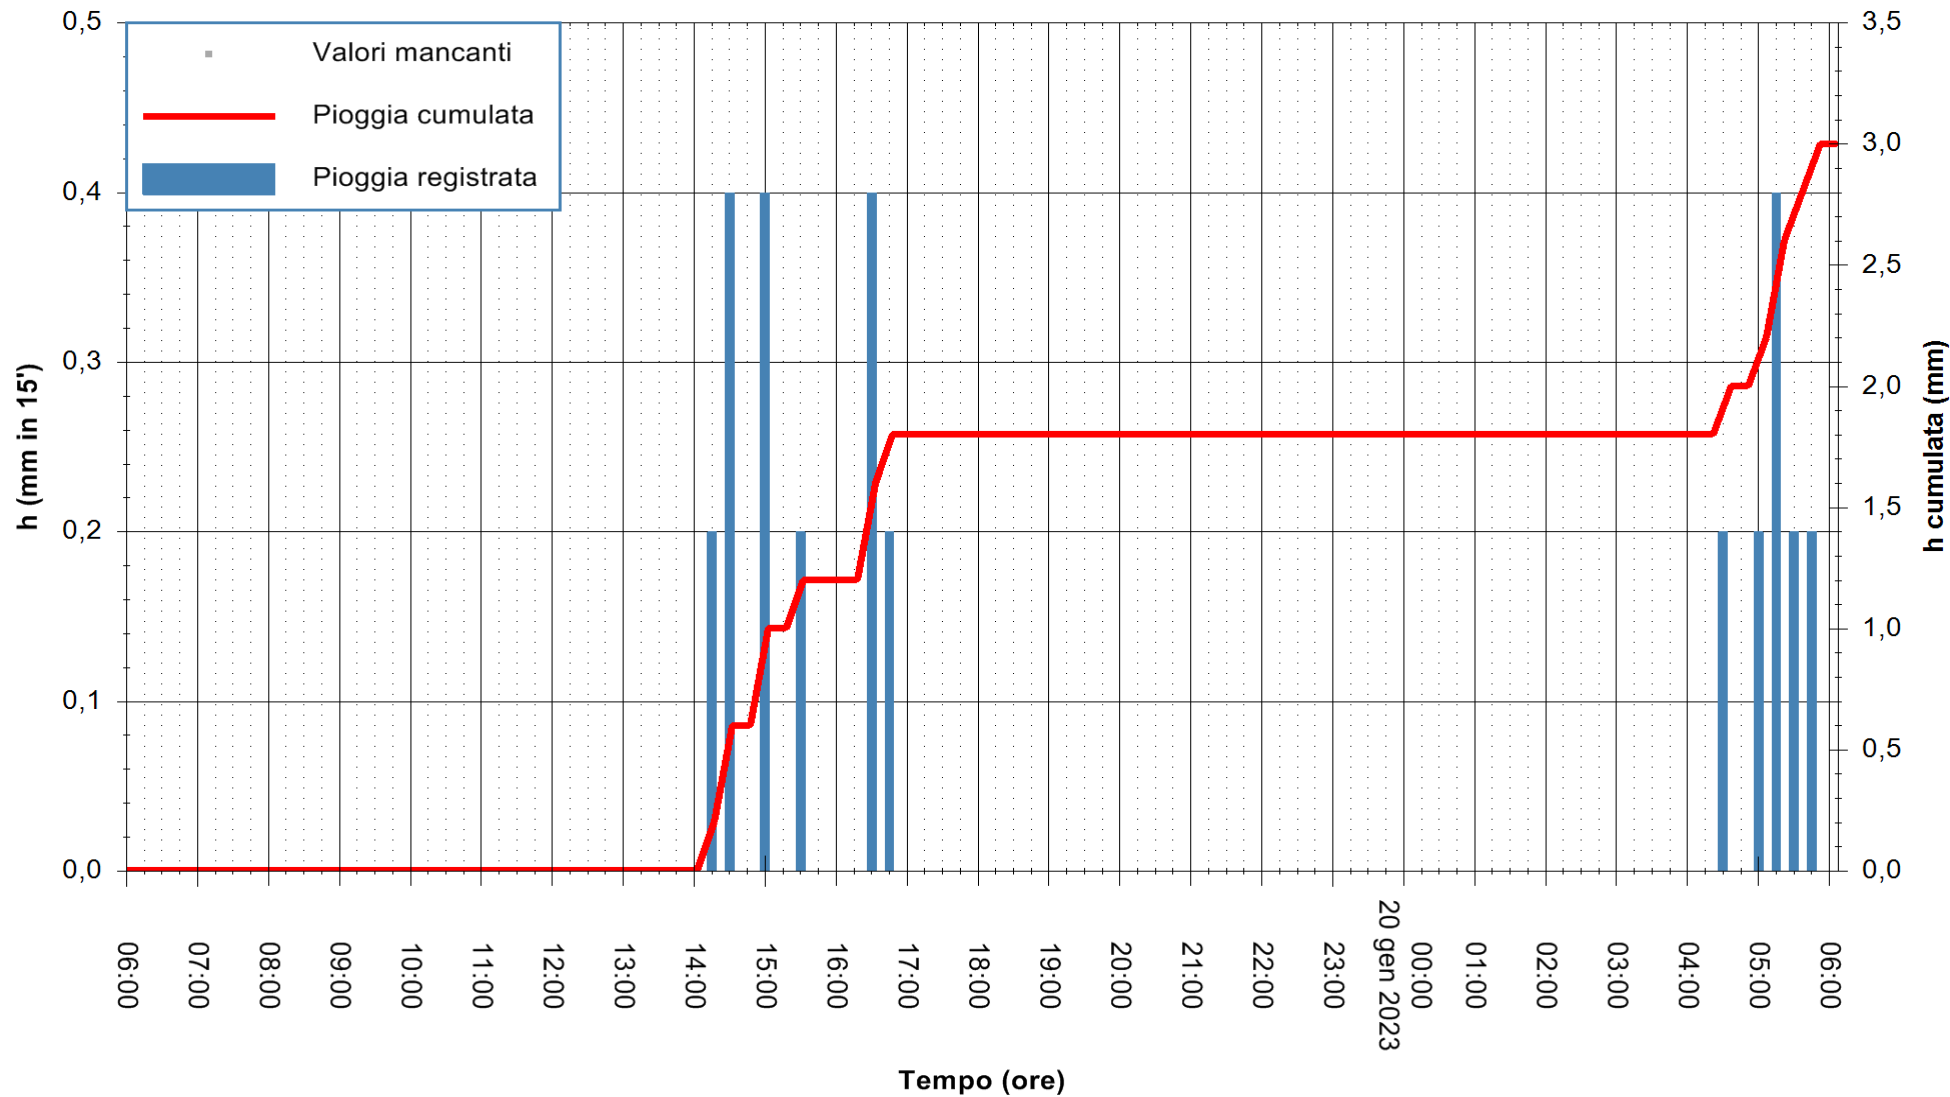

ARPAS
F.to il Dirigente Responsabile
Ing. Roberto Pinna Nossai

REGIONE AUTÒNOMA DE SARDIGNA
REGIONE AUTONOMA DELLA SARDEGNA

Stazione pluviometrica Oristano
Area TORRE GRANDE
Pioggia registrata nelle ultime 24 ore
Estrazione dati delle ore 06:31 del 20/01/2023
Ultimo dato disponibile: 20/01/2023 alle 06:00