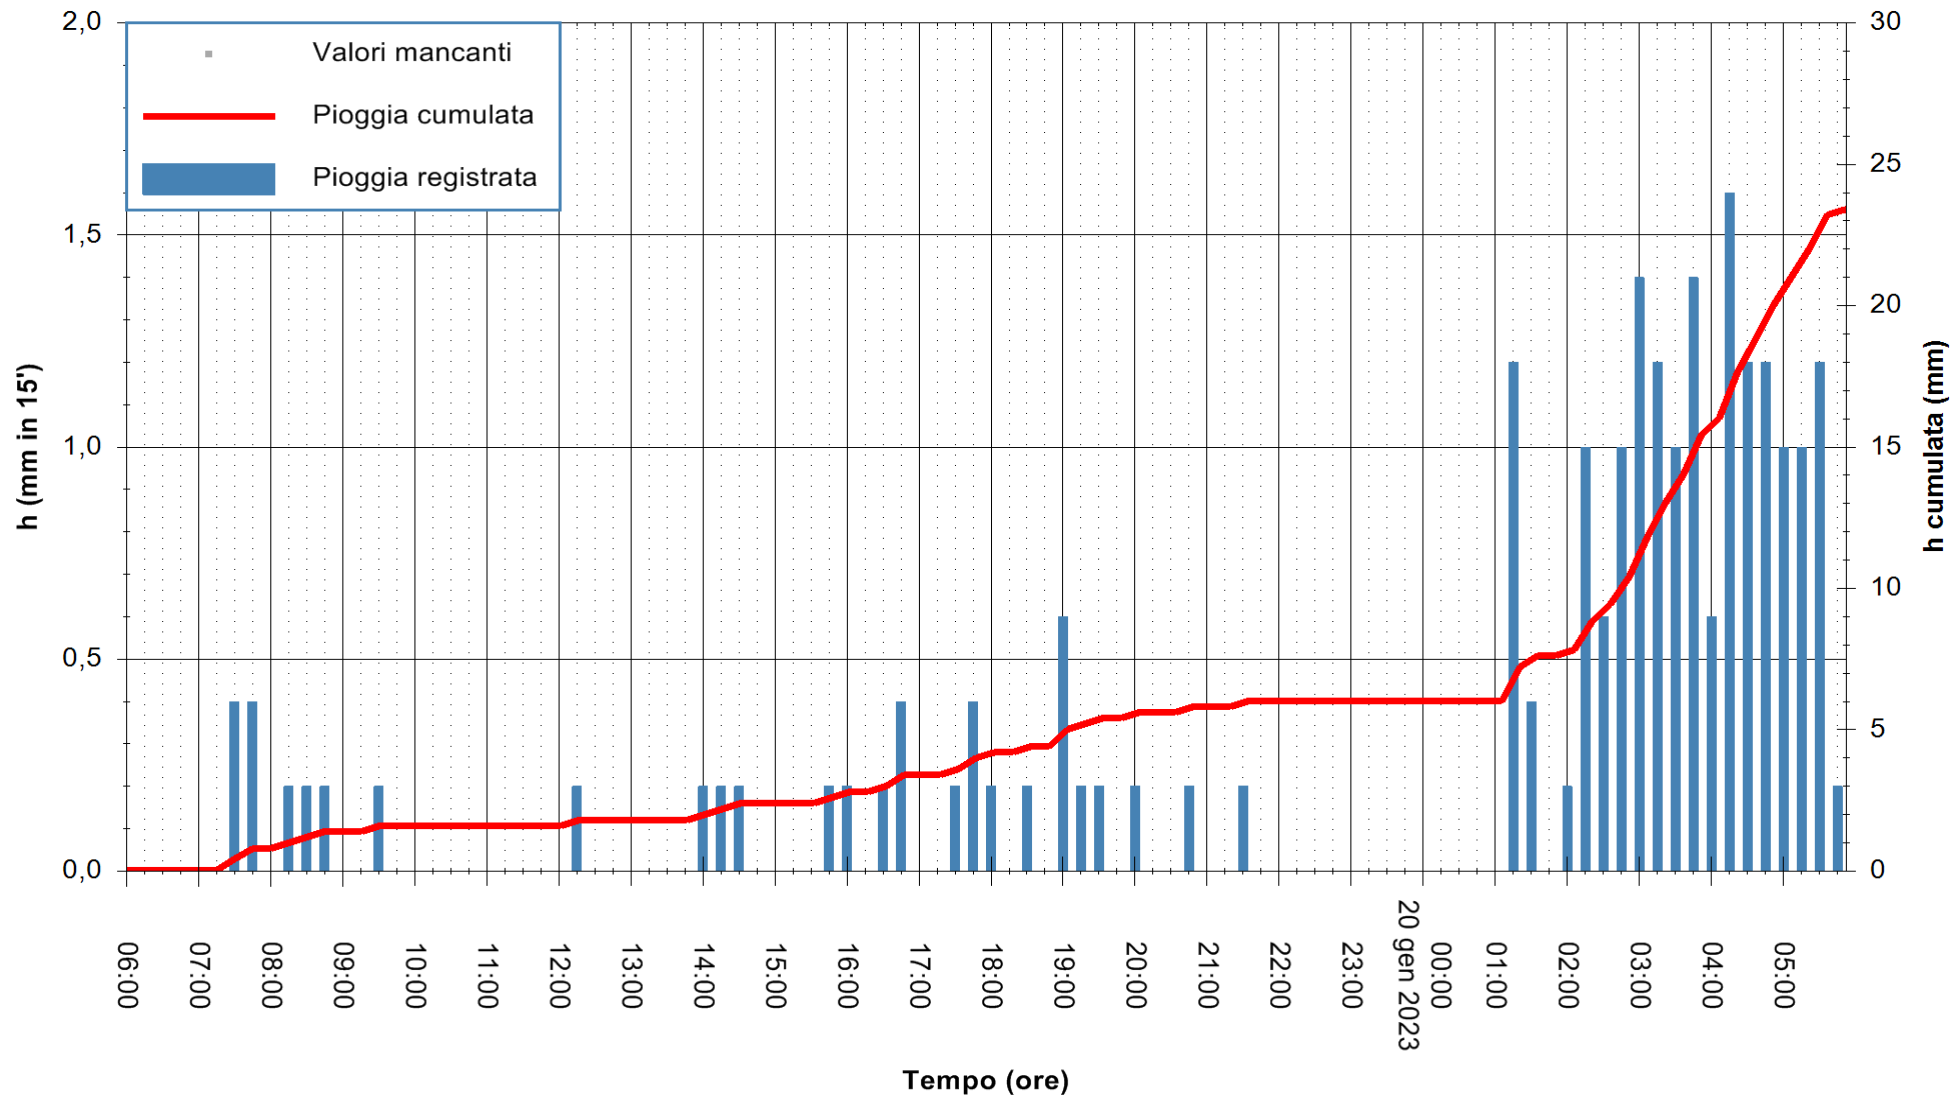

ARPAS
F.to il Dirigente Responsabile
Ing. Roberto Pinna Nossai

REGIONE AUTÒNOMA DE SARDIGNA
REGIONE AUTONOMA DELLA SARDEGNA

Stazione pluviometrica Fonni
Area VIA MADONNA DEL MONTE
Pioggia registrata nelle ultime 24 ore
Estrazione dati delle ore 06:31 del 20/01/2023
Ultimo dato disponibile: 20/01/2023 alle 06:05