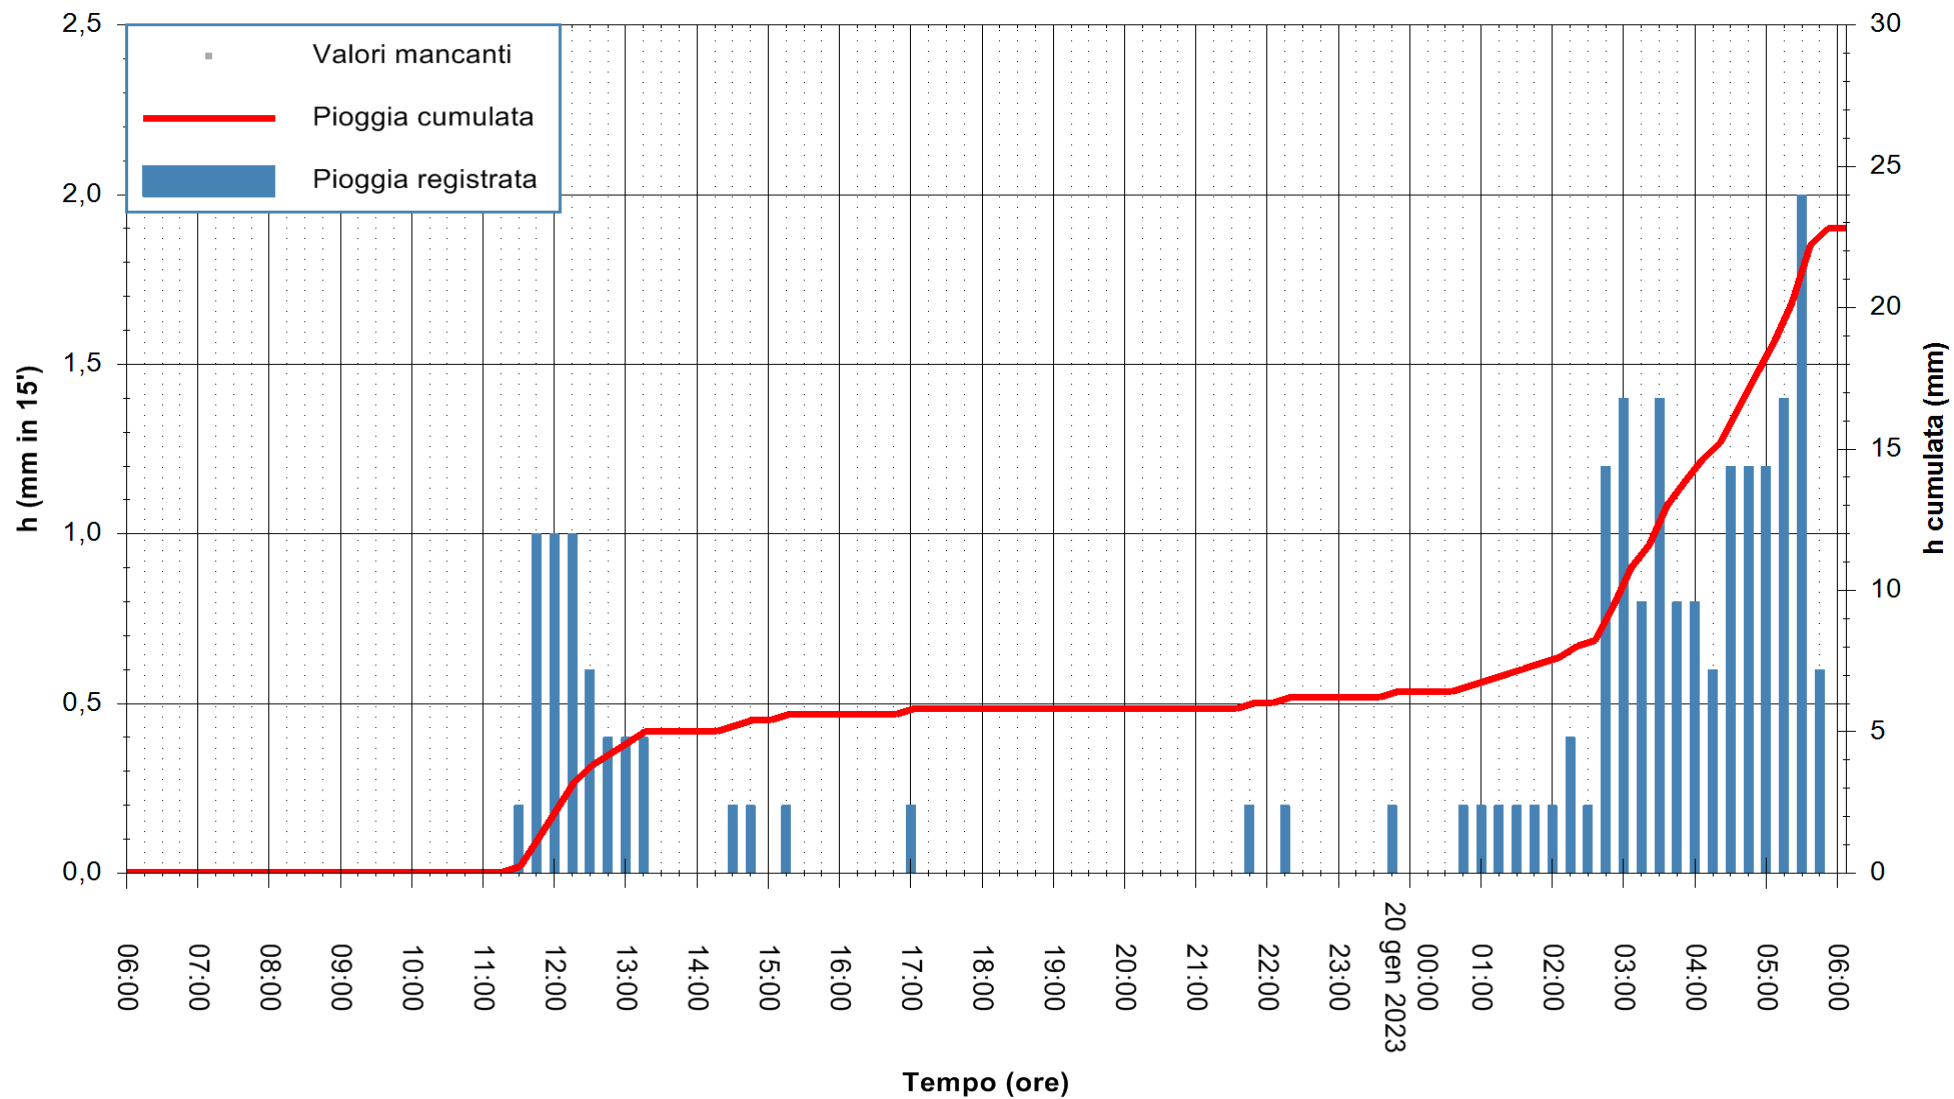

ARPAS
F.to il Dirigente Responsabile
Ing. Roberto Pinna Nossai

REGIONE AUTONOMA DE SARDIGNA
REGIONE AUTONOMA DELLA SARDEGNA

Stazione pluviometrica Fluminimannu a Decimomannu
Area DECIMOMANNU
Pioggia registrata nelle ultime 24 ore
Estrazione dati delle ore 06:31 del 20/01/2023
Ultimo dato disponibile: 01/01/0001 alle 00:00