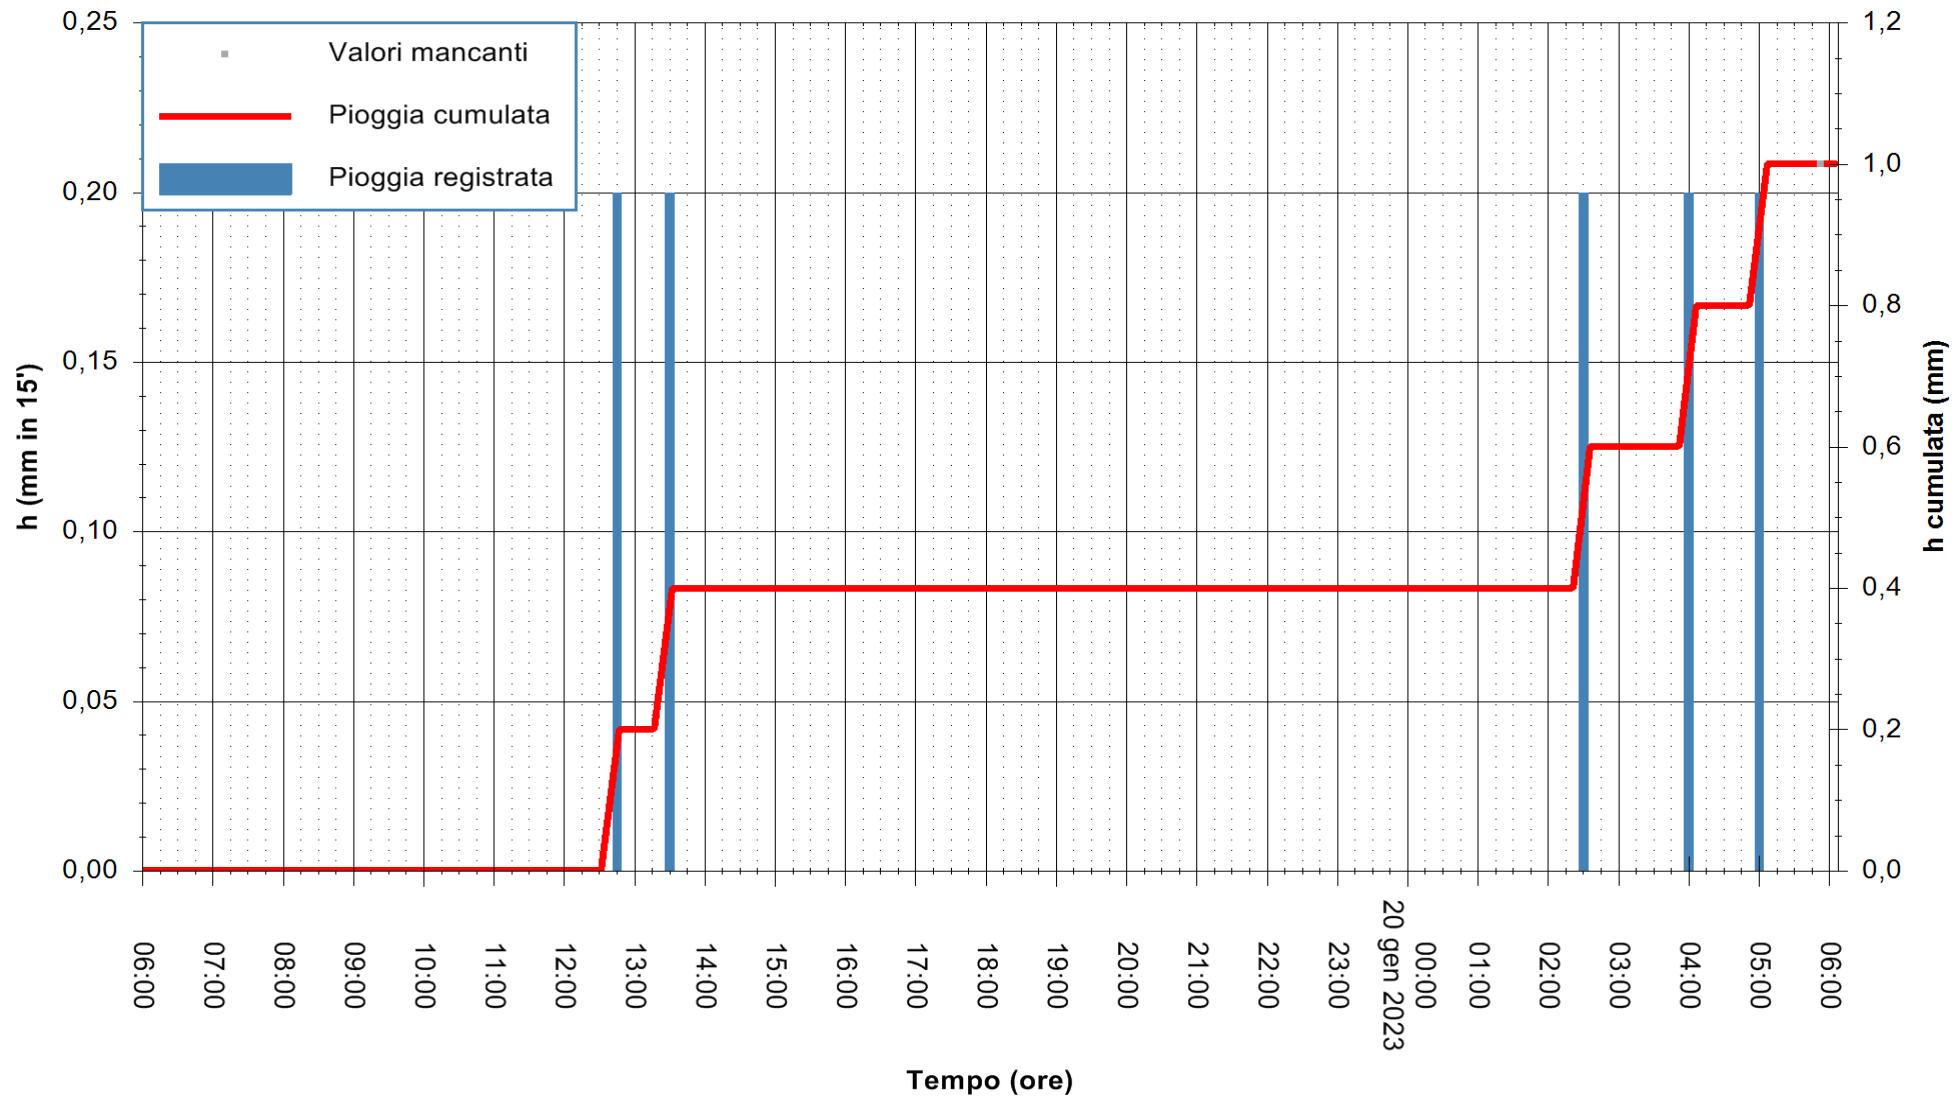

ARPAS
F.to il Dirigente Responsabile
Ing. Roberto Pinna Nossai

REGIONE AUTÒNOMA DE SARDIGNA
REGIONE AUTONOMA DELLA SARDEGNA

Stazione pluviometrica Mamone
Area MAMONE
Pioggia registrata nelle ultime 24 ore
Estrazione dati delle ore 06:31 del 20/01/2023
Ultimo dato disponibile: 20/01/2023 alle 06:05