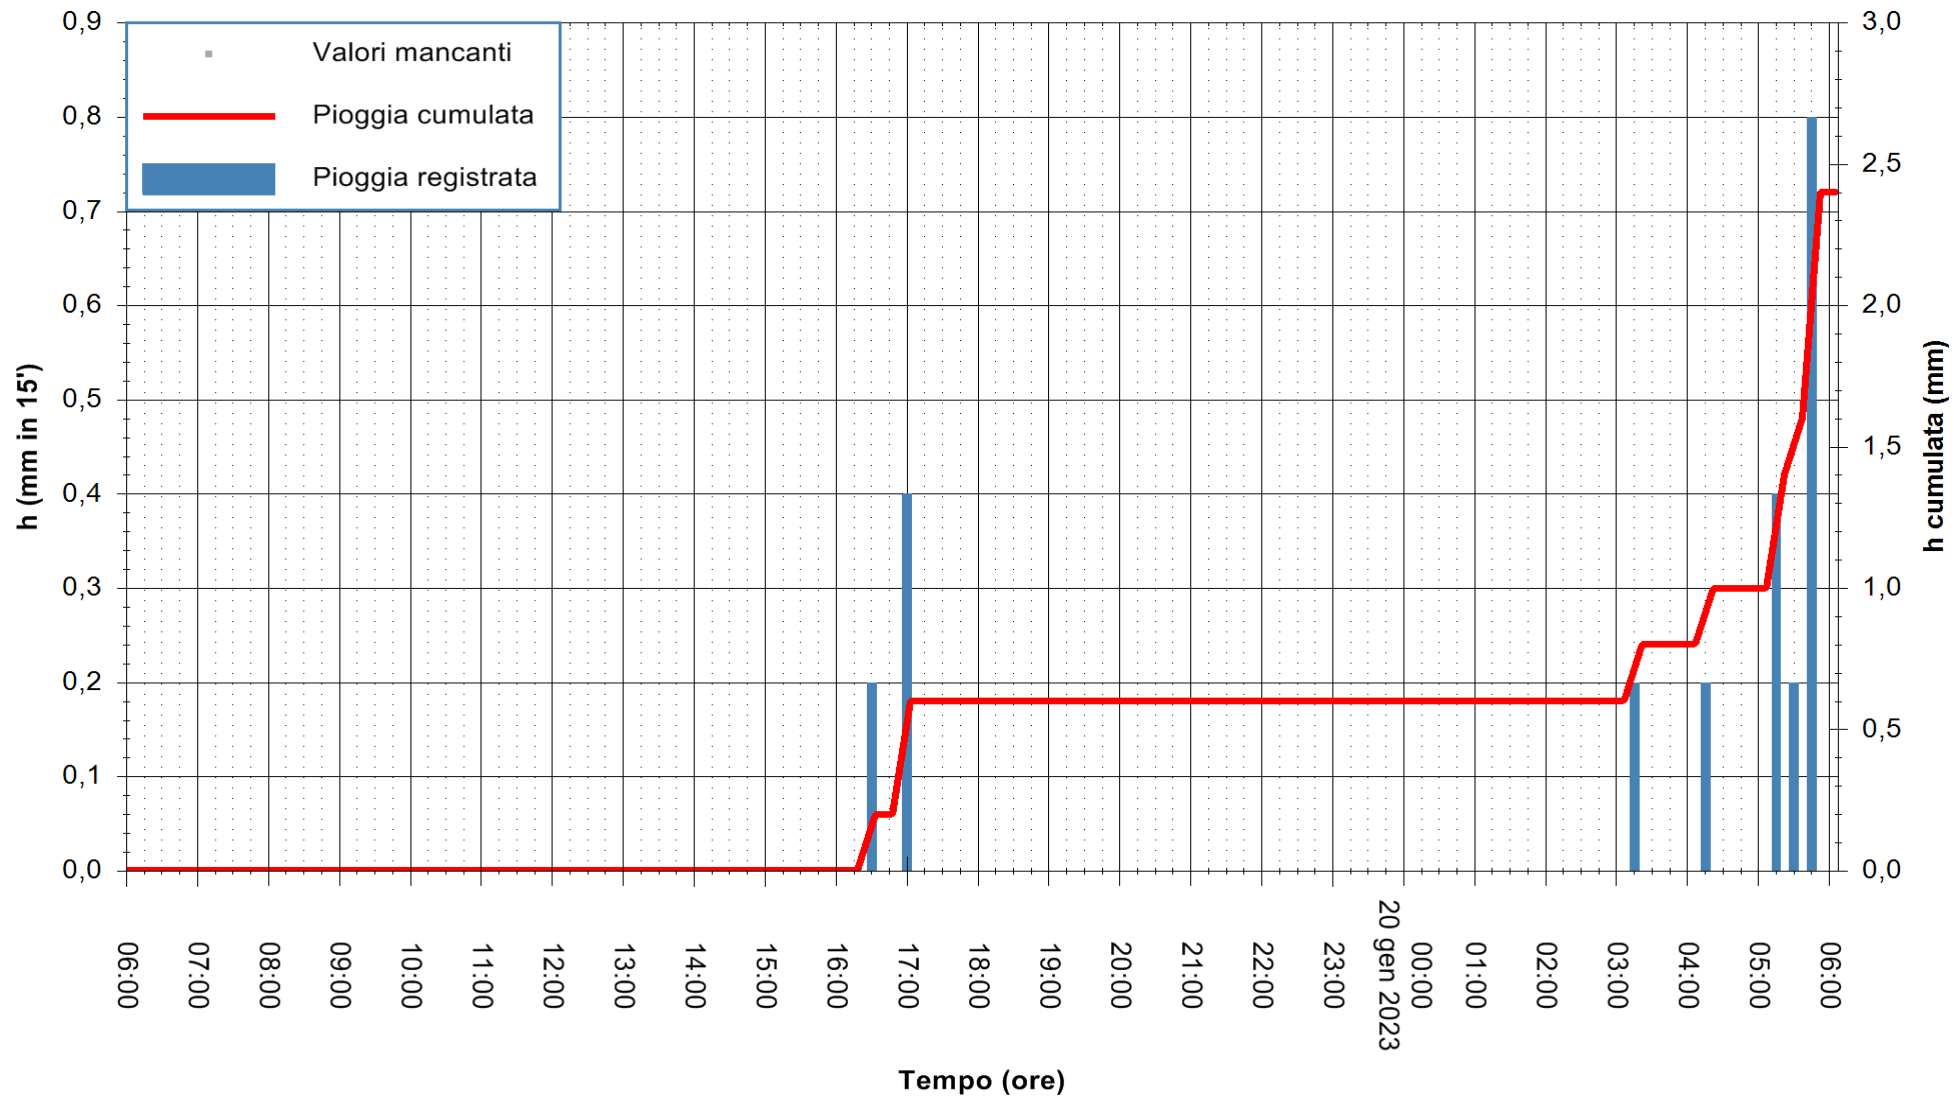

ARPAS
F.to il Dirigente Responsabile
Ing. Roberto Pinna Nossai

REGIONE AUTONOMA DE SARDIGNA
REGIONE AUTONOMA DELLA SARDEGNA

Stazione pluviometrica Punta Tricoli
Area PUNTA TRICOLI
Pioggia registrata nelle ultime 24 ore
Estrazione dati delle ore 06:31 del 20/01/2023
Ultimo dato disponibile: 20/01/2023 alle 06:00