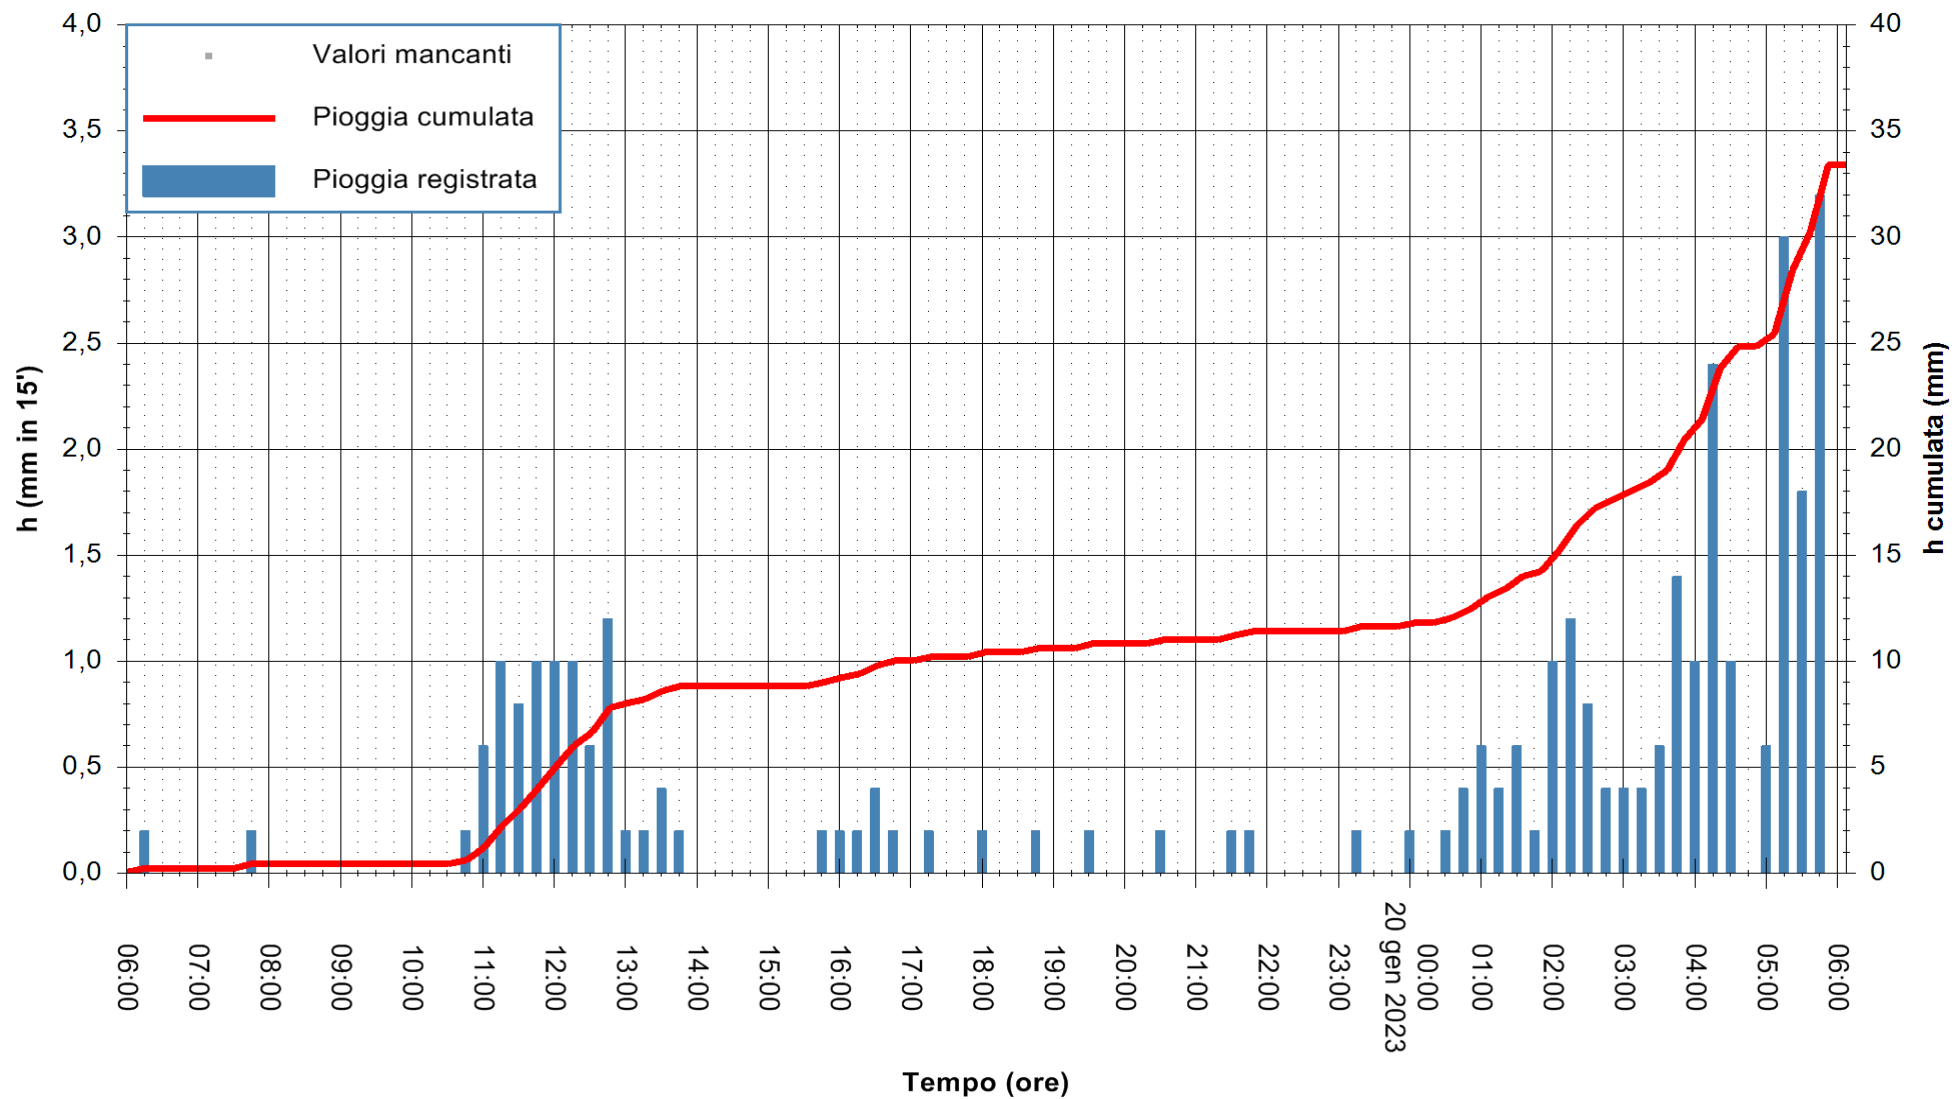

ARPAS
F.to il Dirigente Responsabile
Ing. Roberto Pinna Nossai

REGIONE AUTÒNOMA DE SARDIGNA
REGIONE AUTONOMA DELLA SARDEGNA

Stazione pluviometrica Ossoni
Area MONTE OSSONI
Pioggia registrata nelle ultime 24 ore
Estrazione dati delle ore 06:31 del 20/01/2023
Ultimo dato disponibile: 20/01/2023 alle 06:25