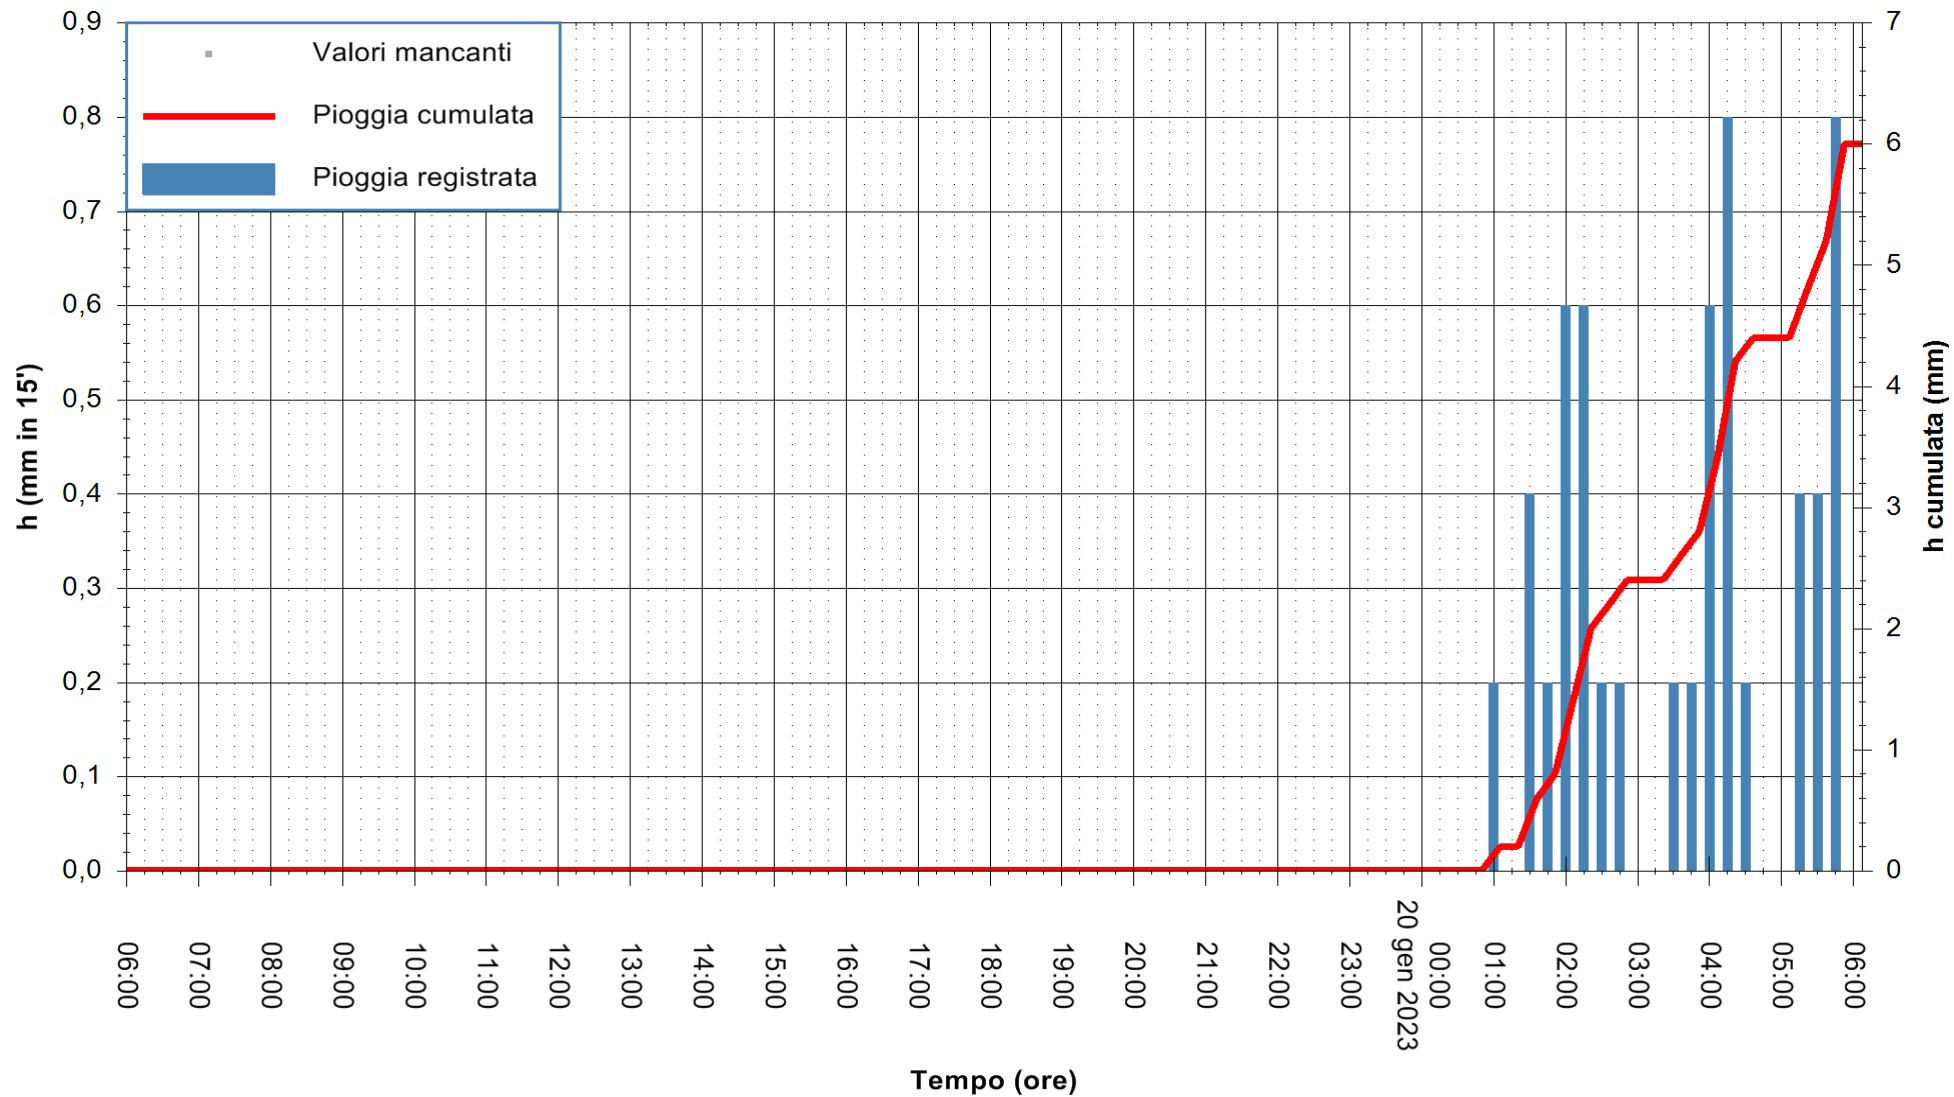

ARPAS
F.to il Dirigente Responsabile
Ing. Roberto Pinna Nossai

REGIONE AUTÒNOMA DE SARDIGNA
REGIONE AUTONOMA DELLA SARDEGNA

Stazione pluviometrica Mamone
Area MAMONE
Pioggia registrata nelle ultime 24 ore
Estrazione dati delle ore 06:31 del 20/01/2023
Ultimo dato disponibile: 20/01/2023 alle 06:05