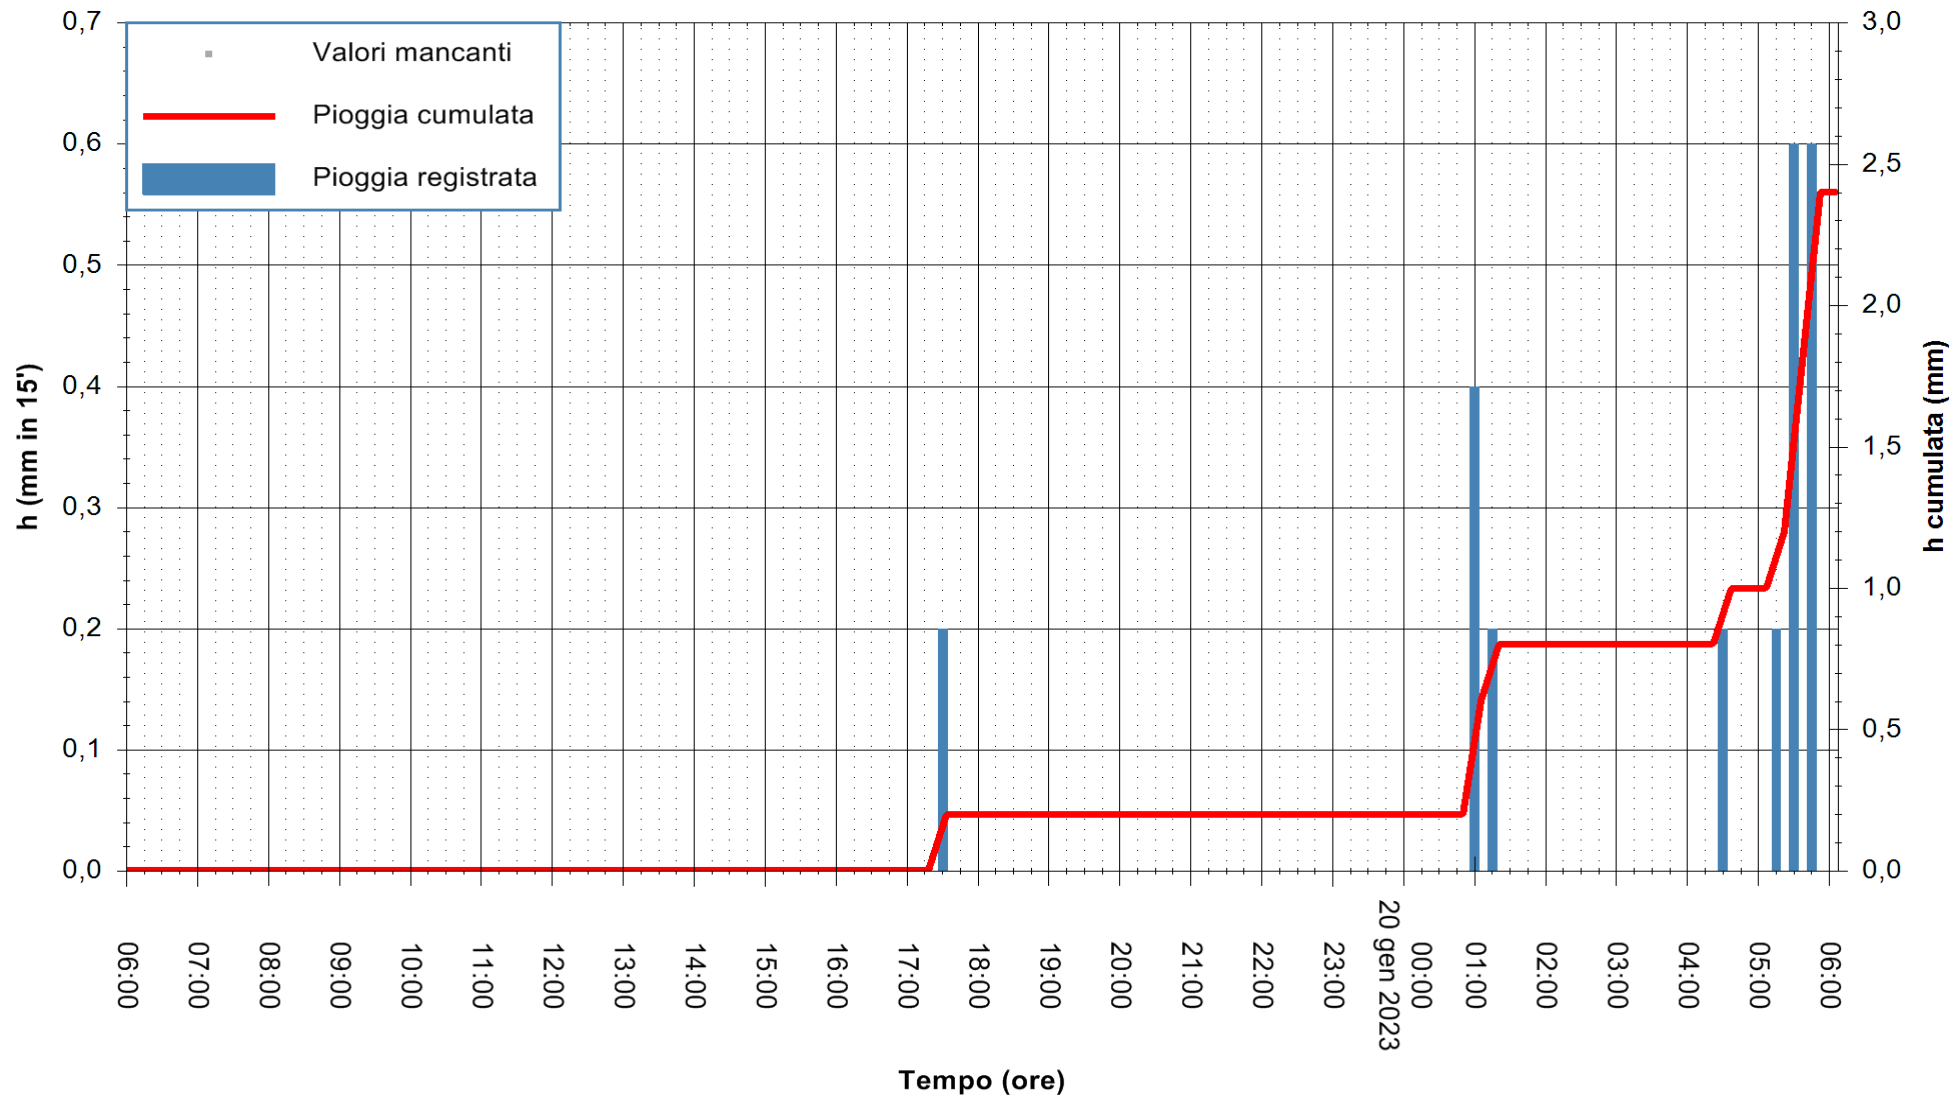

ARPAS
F.to il Dirigente Responsabile
Ing. Roberto Pinna Nossai

REGIONE AUTÒNOMA DE SARDIGNA
REGIONE AUTONOMA DELLA SARDEGNA

Stazione pluviometrica Ossoni
Area MONTE OSSONI
Pioggia registrata nelle ultime 24 ore
Estrazione dati delle ore 06:31 del 20/01/2023
Ultimo dato disponibile: 20/01/2023 alle 06:25