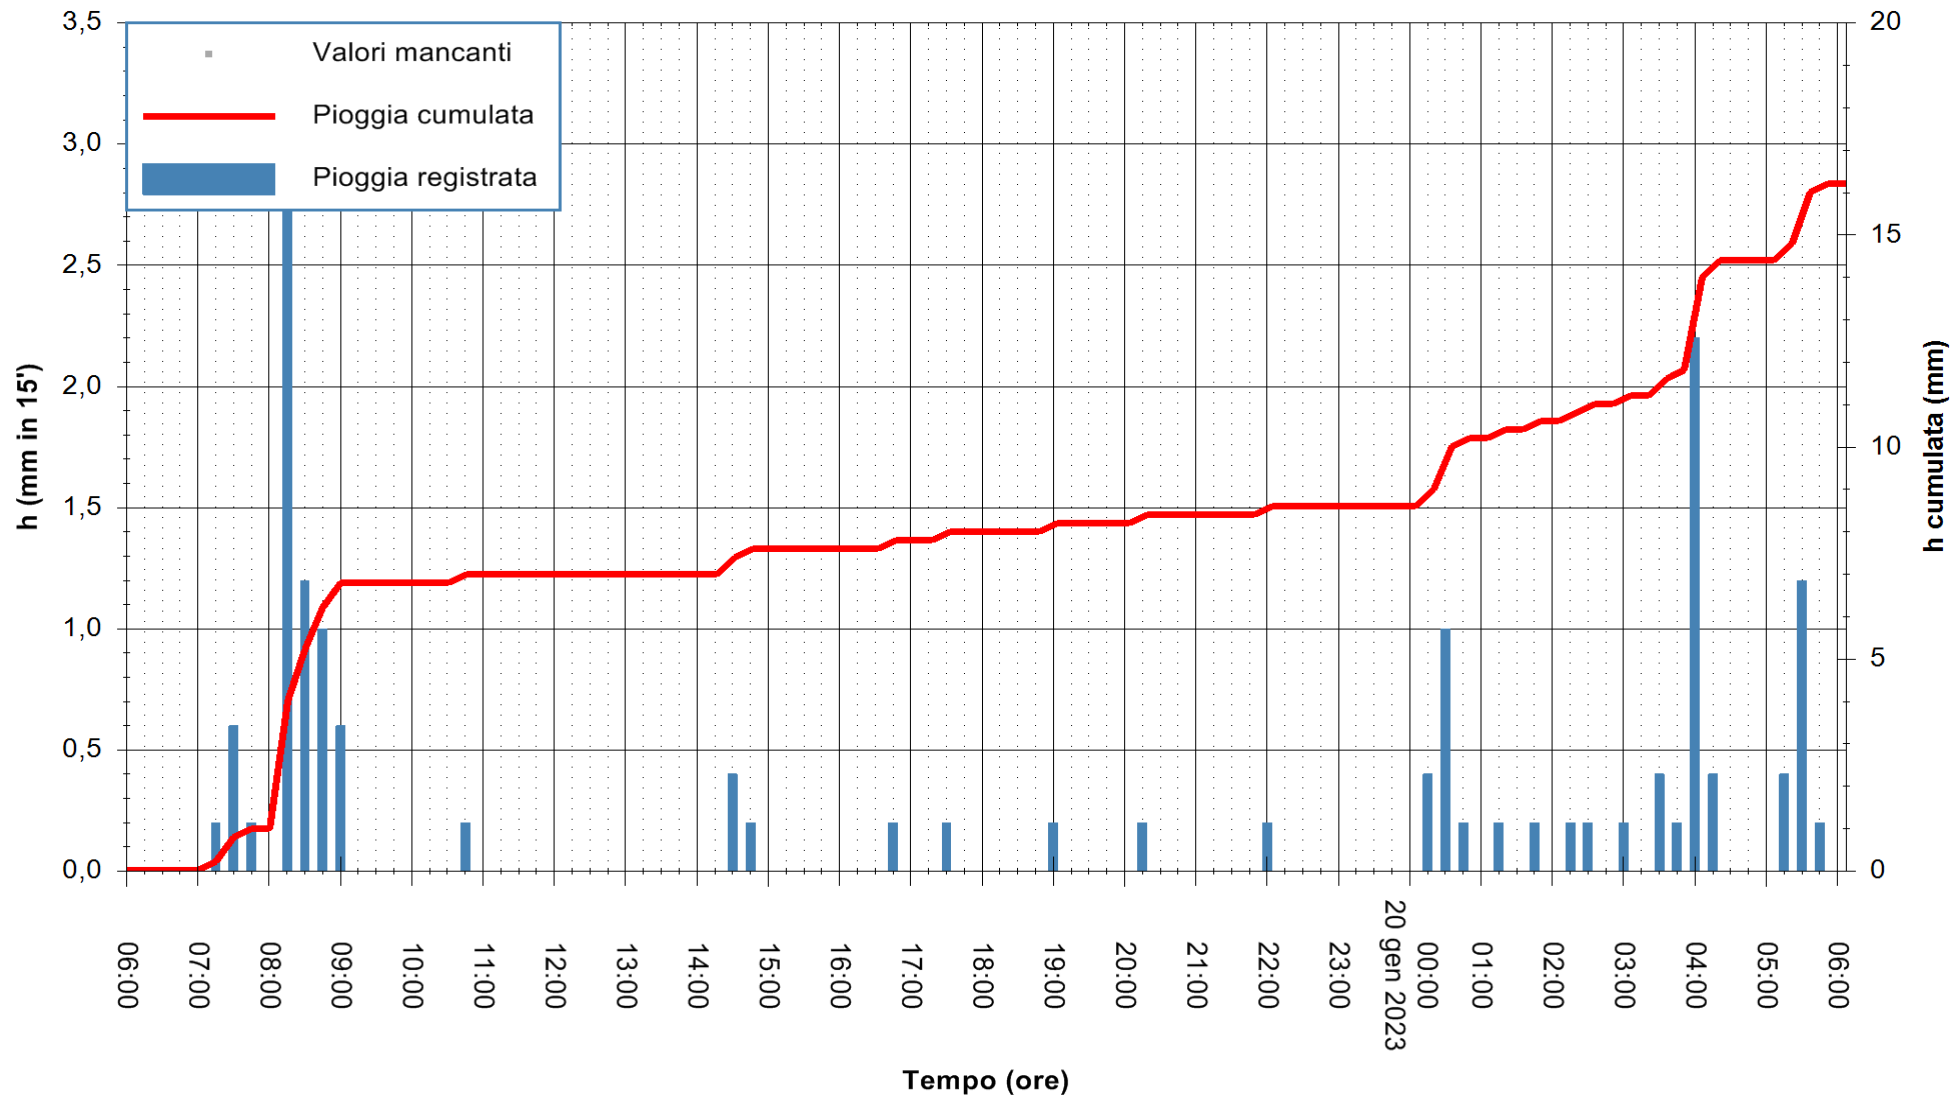

ARPAS
F.to il Dirigente Responsabile
Ing. Roberto Pinna Nossai

REGIONE AUTÒNOMA DE SARDIGNA
REGIONE AUTONOMA DELLA SARDEGNA

Stazione pluviometrica Ossoni
Area MONTE OSSONI
Pioggia registrata nelle ultime 24 ore
Estrazione dati delle ore 06:31 del 20/01/2023
Ultimo dato disponibile: 20/01/2023 alle 06:25