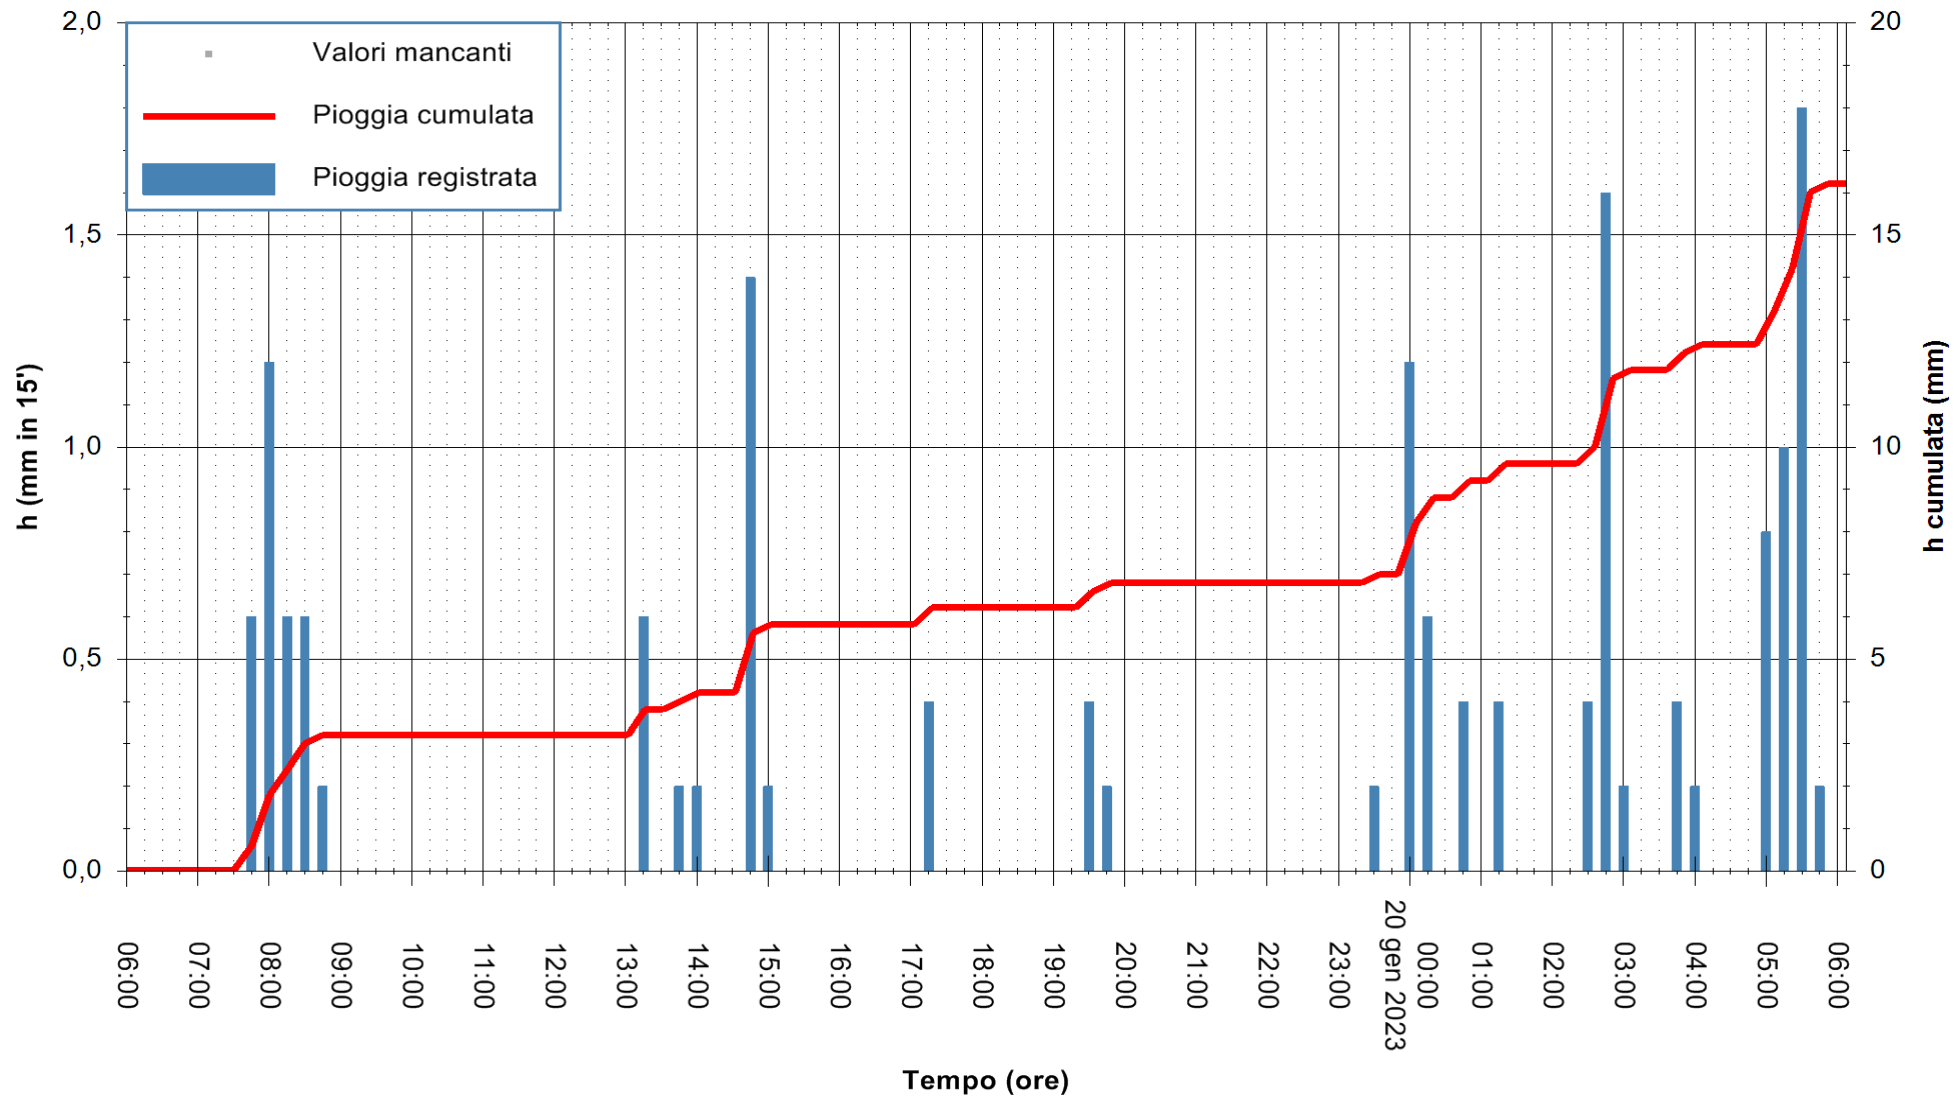

ARPAS
F.to il Dirigente Responsabile
Ing. Roberto Pinna Nossai

REGIONE AUTÒNOMA DE SARDIGNA
REGIONE AUTONOMA DELLA SARDEGNA

Stazione pluviometrica Mamone
Area MAMONE
Pioggia registrata nelle ultime 24 ore
Estrazione dati delle ore 06:31 del 20/01/2023
Ultimo dato disponibile: 20/01/2023 alle 06:05