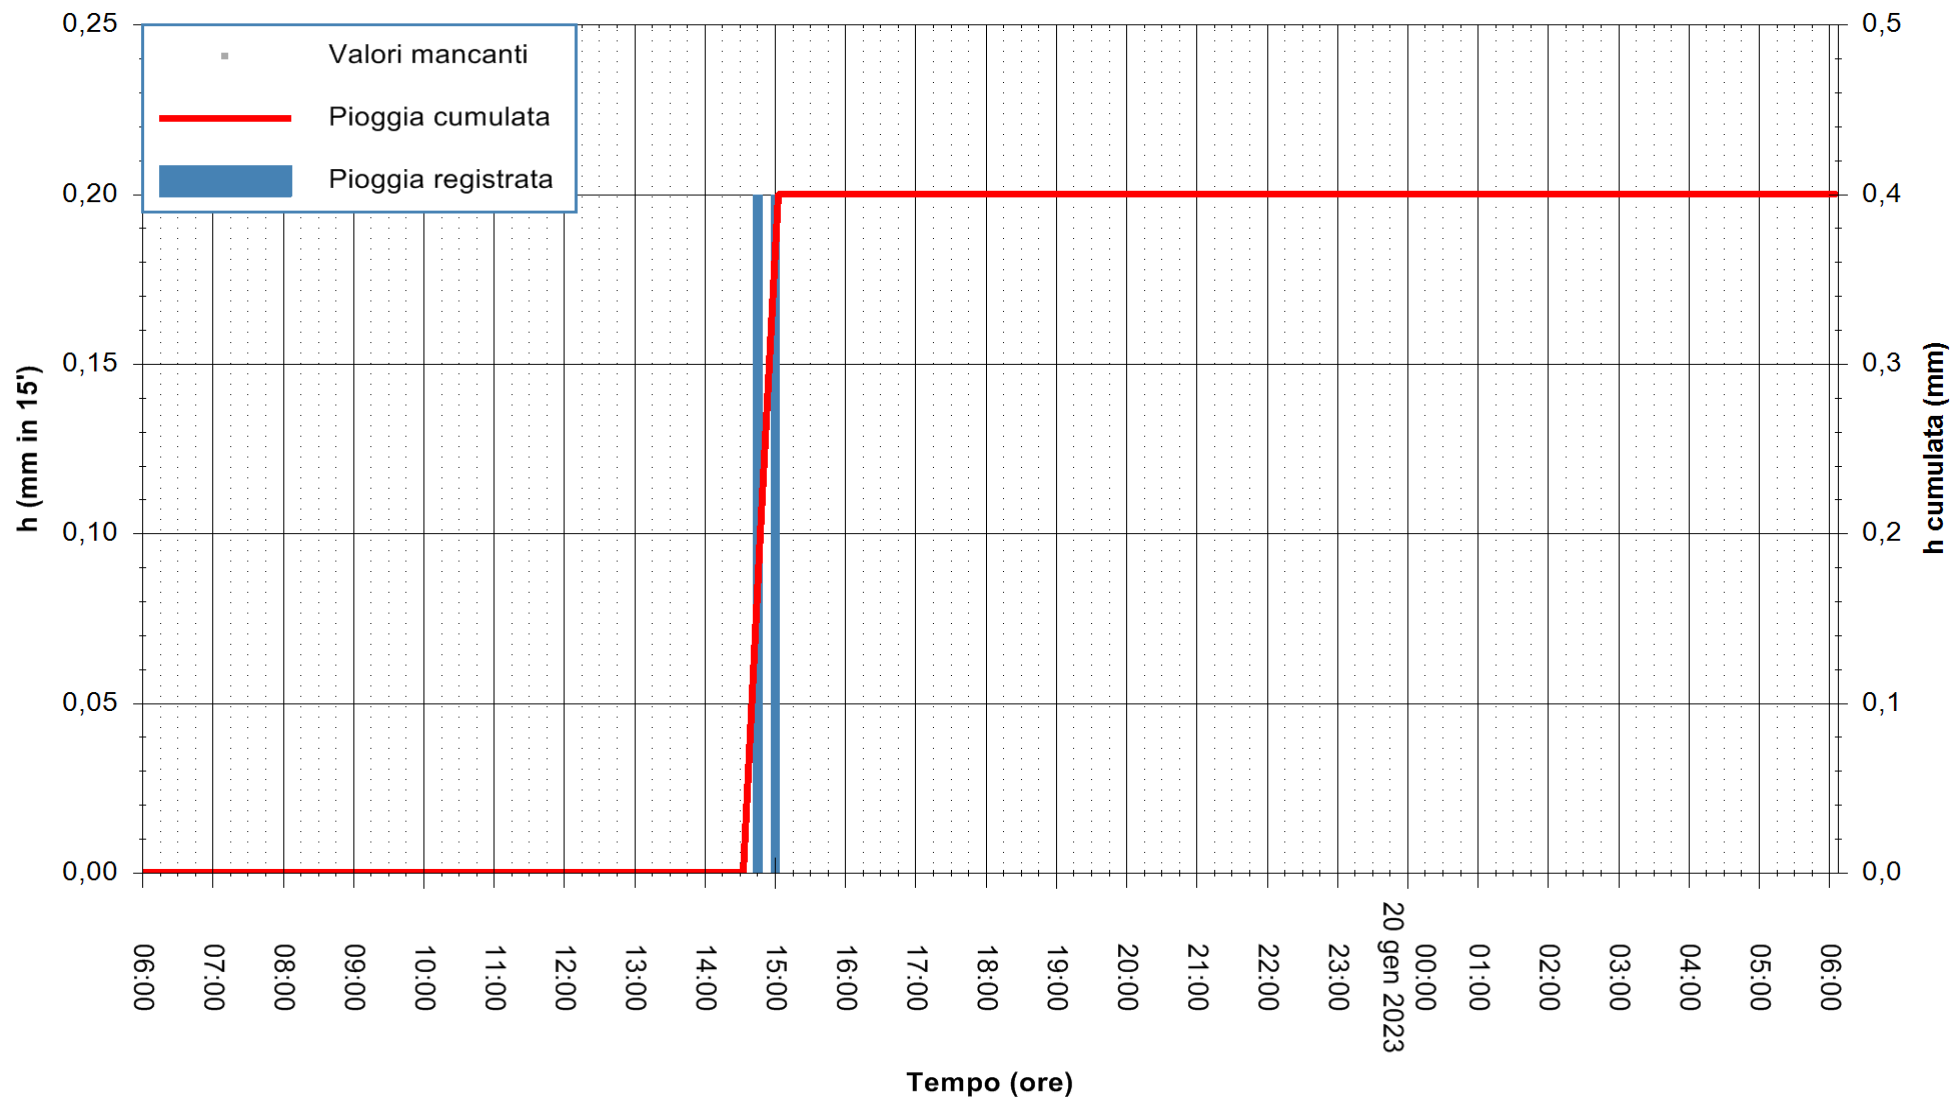

Stazione pluviometrica Mamone
Area MAMONE
Pioggia registrata nelle ultime 24 ore
Estrazione dati delle ore 06:31 del 20/01/2023
Ultimo dato disponibile: 20/01/2023 alle 06:05

ARPAS
F.to il Dirigente Responsabile
Ing. Roberto Pinna Nossai

REGIONE AUTÒNOMA DE SARDIGNA
REGIONE AUTONOMA DELLA SARDEGNA