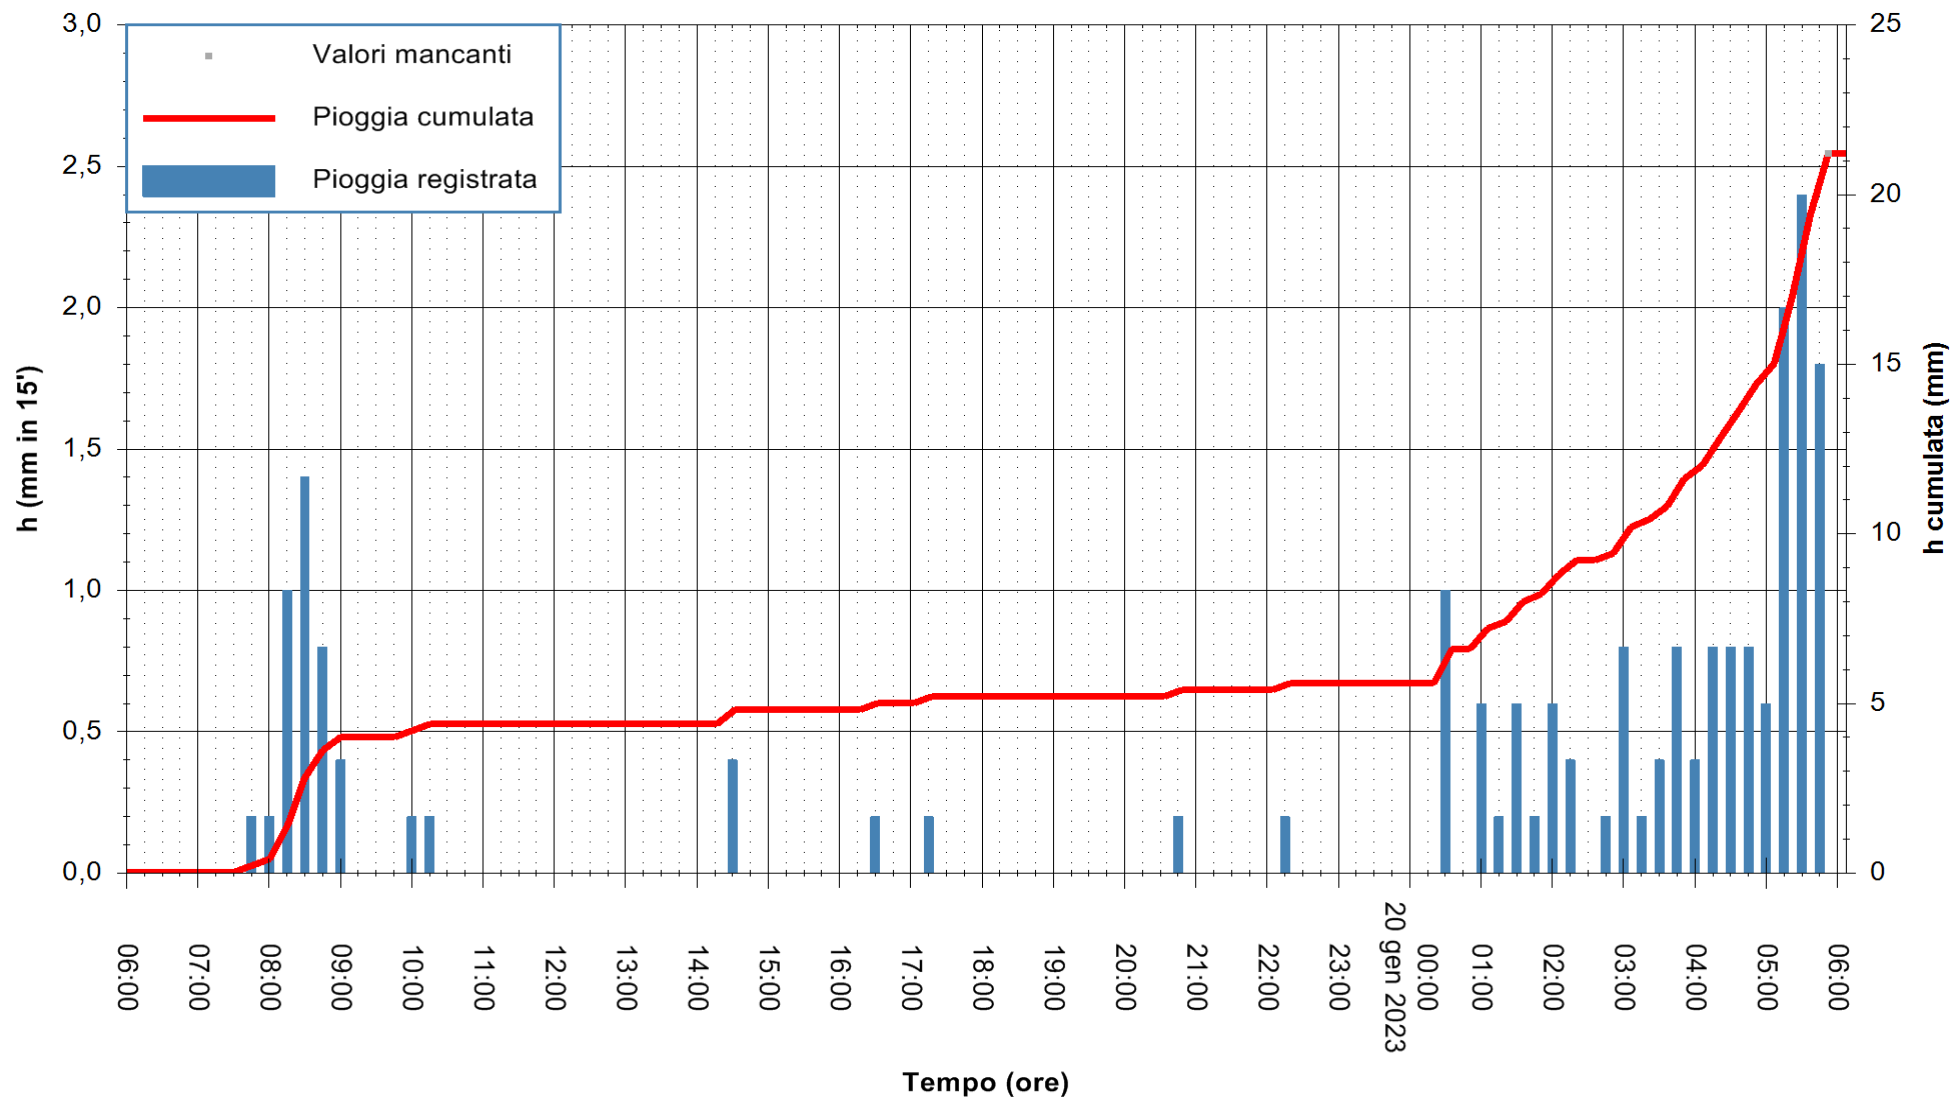

ARPAS
F.to il Dirigente Responsabile
Ing. Roberto Pinna Nossai

REGIONE AUTÒNOMA DE SARDIGNA
REGIONE AUTONOMA DELLA SARDEGNA

Stazione pluviometrica Ossoni
Area MONTE OSSONI
Pioggia registrata nelle ultime 24 ore
Estrazione dati delle ore 06:31 del 20/01/2023
Ultimo dato disponibile: 20/01/2023 alle 06:25