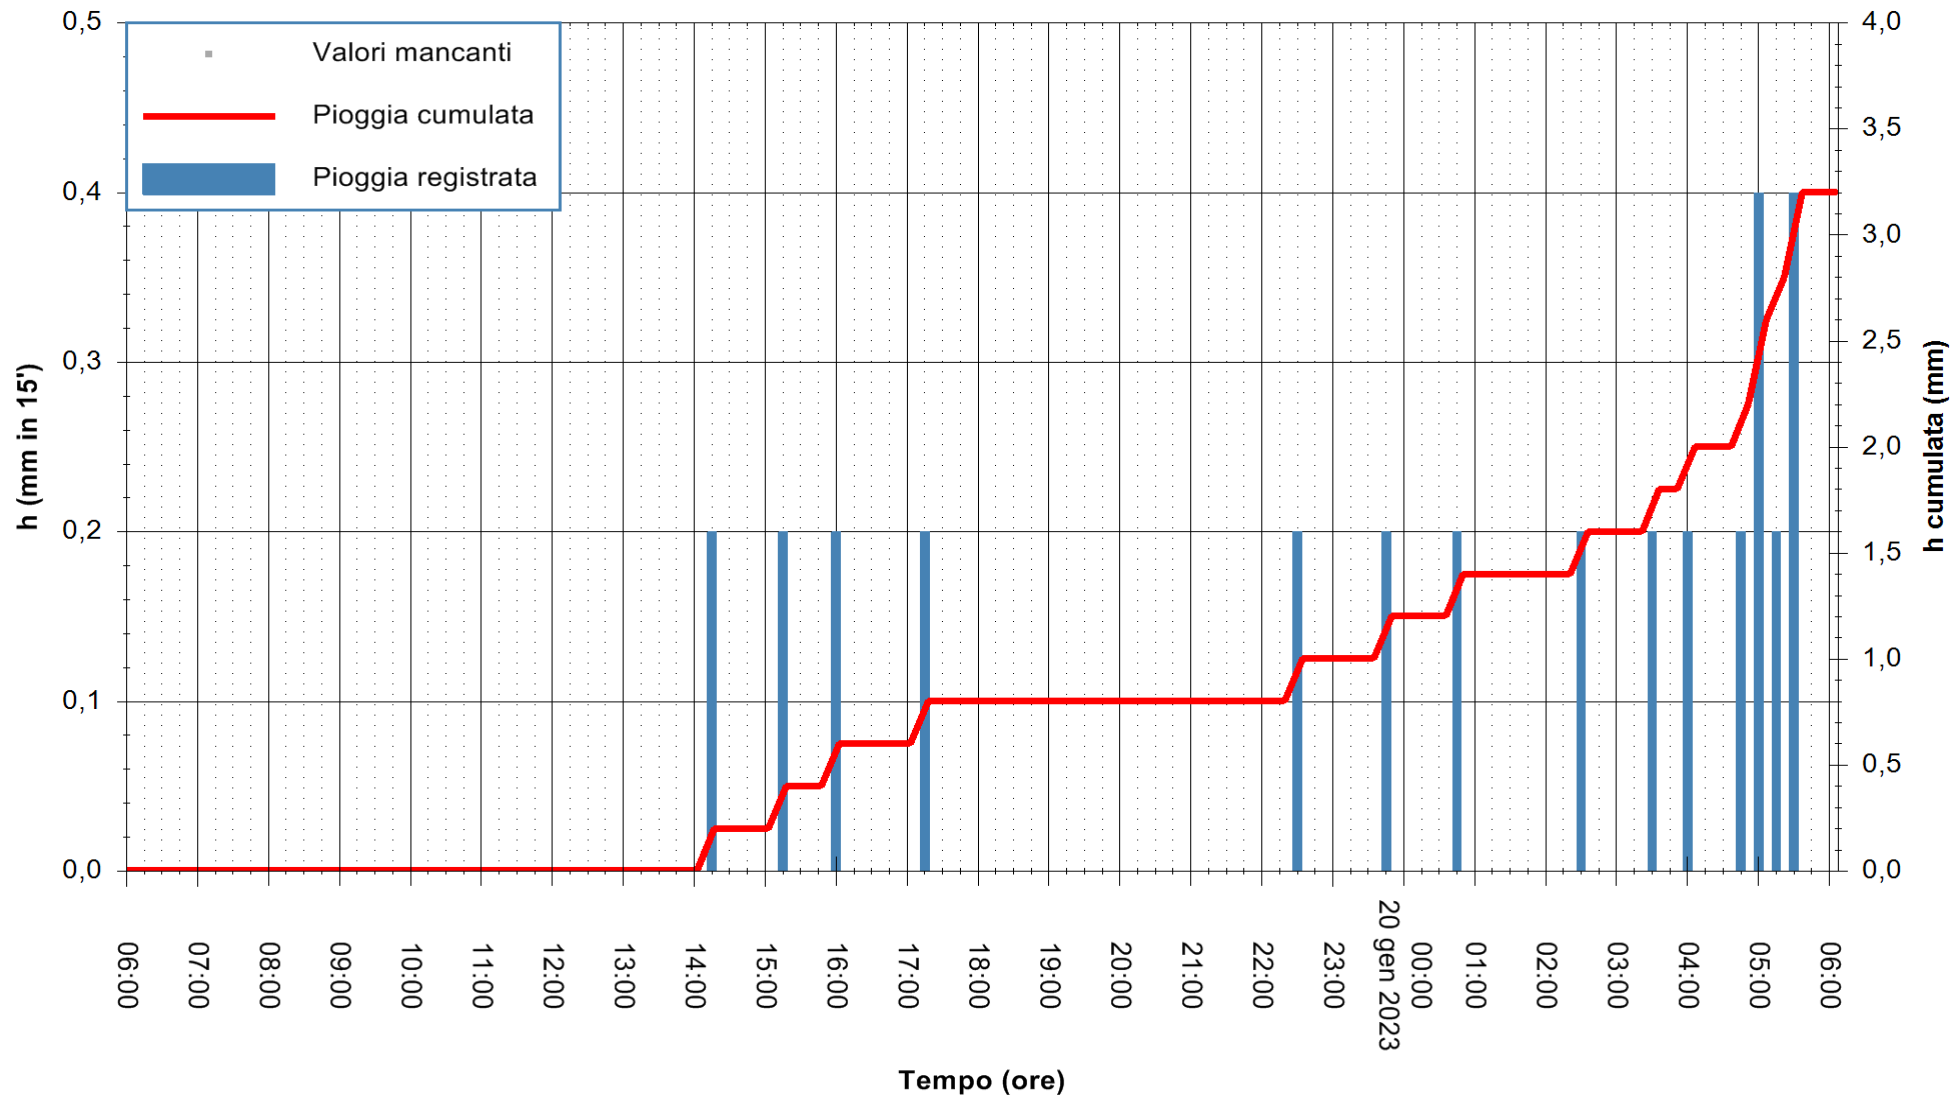

ARPAS
F.to il Dirigente Responsabile
Ing. Roberto Pinna Nossai

REGIONE AUTÒNOMA DE SARDIGNA
REGIONE AUTONOMA DELLA SARDEGNA

Stazione pluviometrica Mamone
Area MAMONE
Pioggia registrata nelle ultime 24 ore
Estrazione dati delle ore 06:31 del 20/01/2023
Ultimo dato disponibile: 20/01/2023 alle 06:05