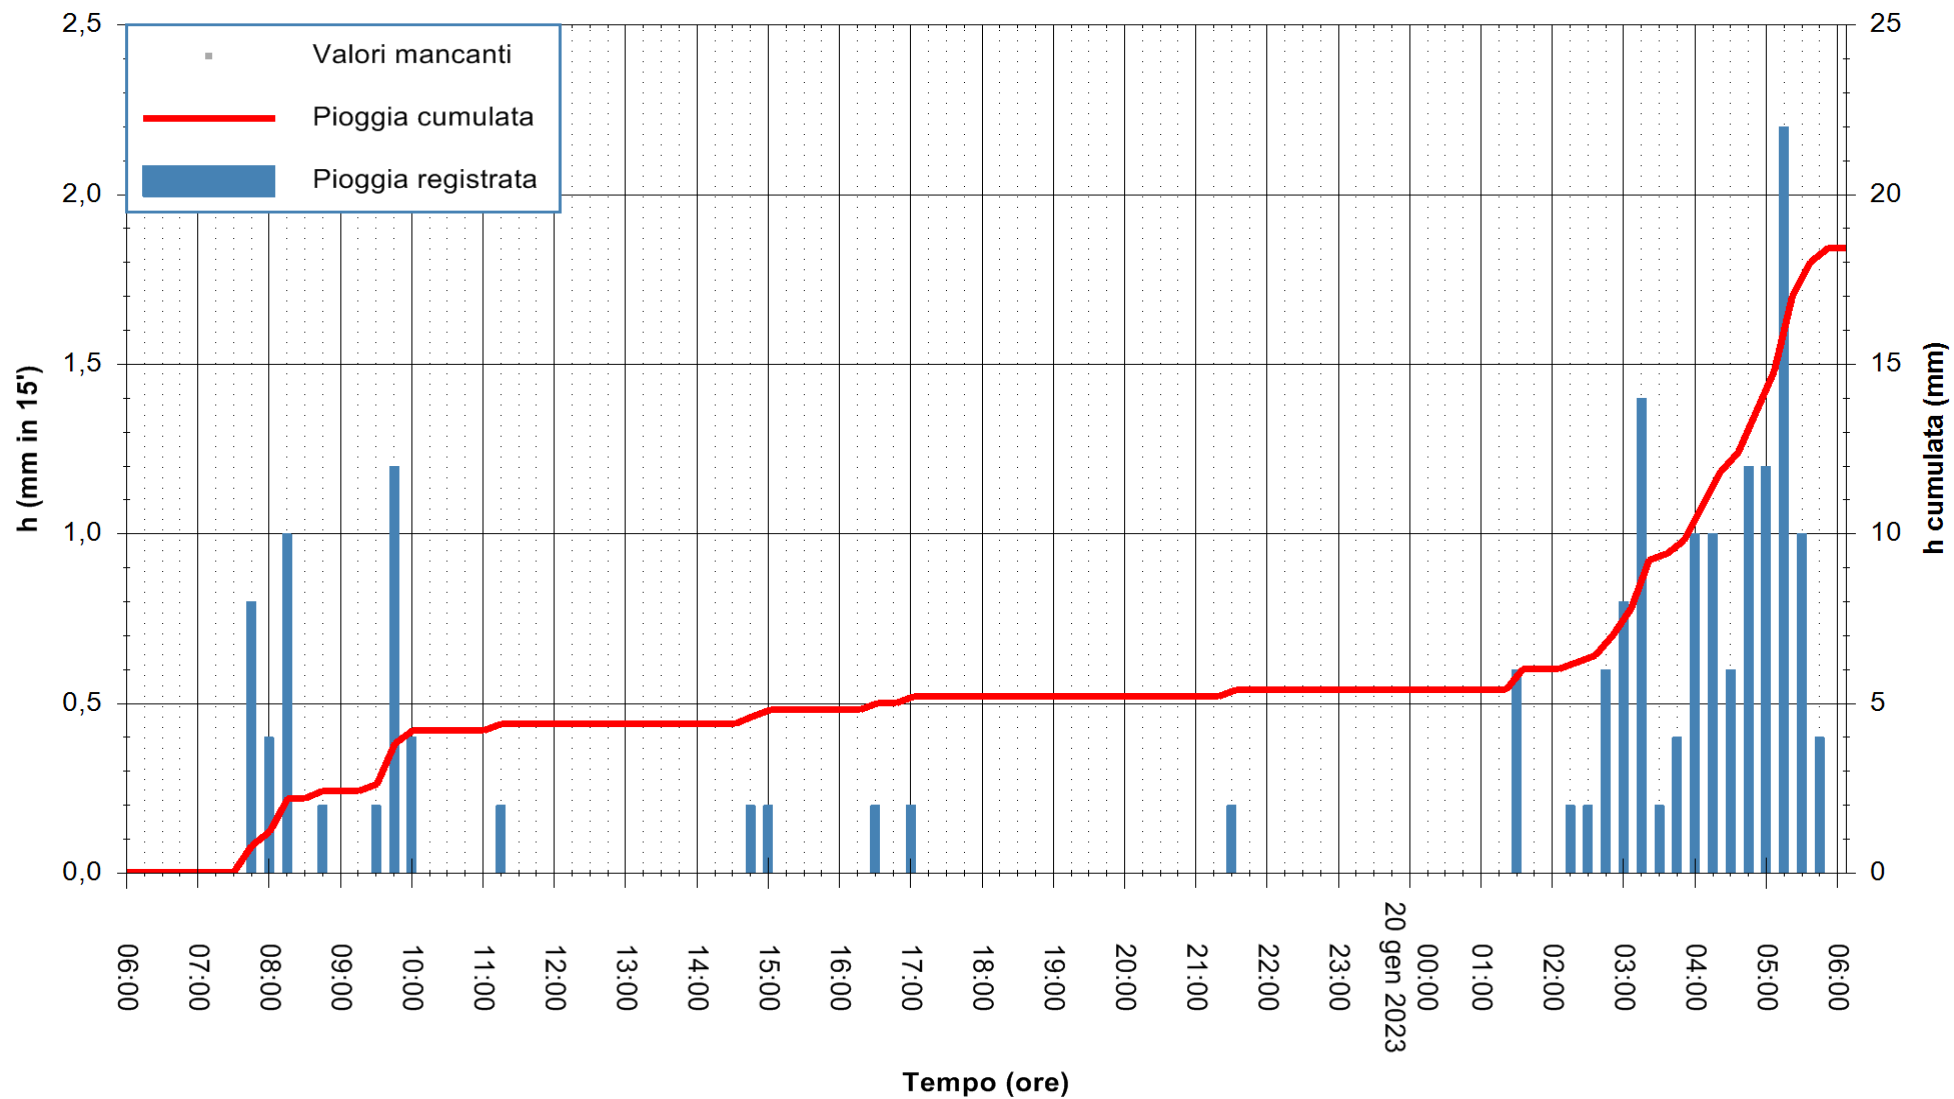

ARPAS
F.to il Dirigente Responsabile
Ing. Roberto Pinna Nossai

REGIONE AUTÒNOMA DE SARDIGNA
REGIONE AUTONOMA DELLA SARDEGNA

Stazione pluviometrica Senorbi'
Area SENORBI
Pioggia registrata nelle ultime 24 ore
Estrazione dati delle ore 06:31 del 20/01/2023
Ultimo dato disponibile: 20/01/2023 alle 06:00