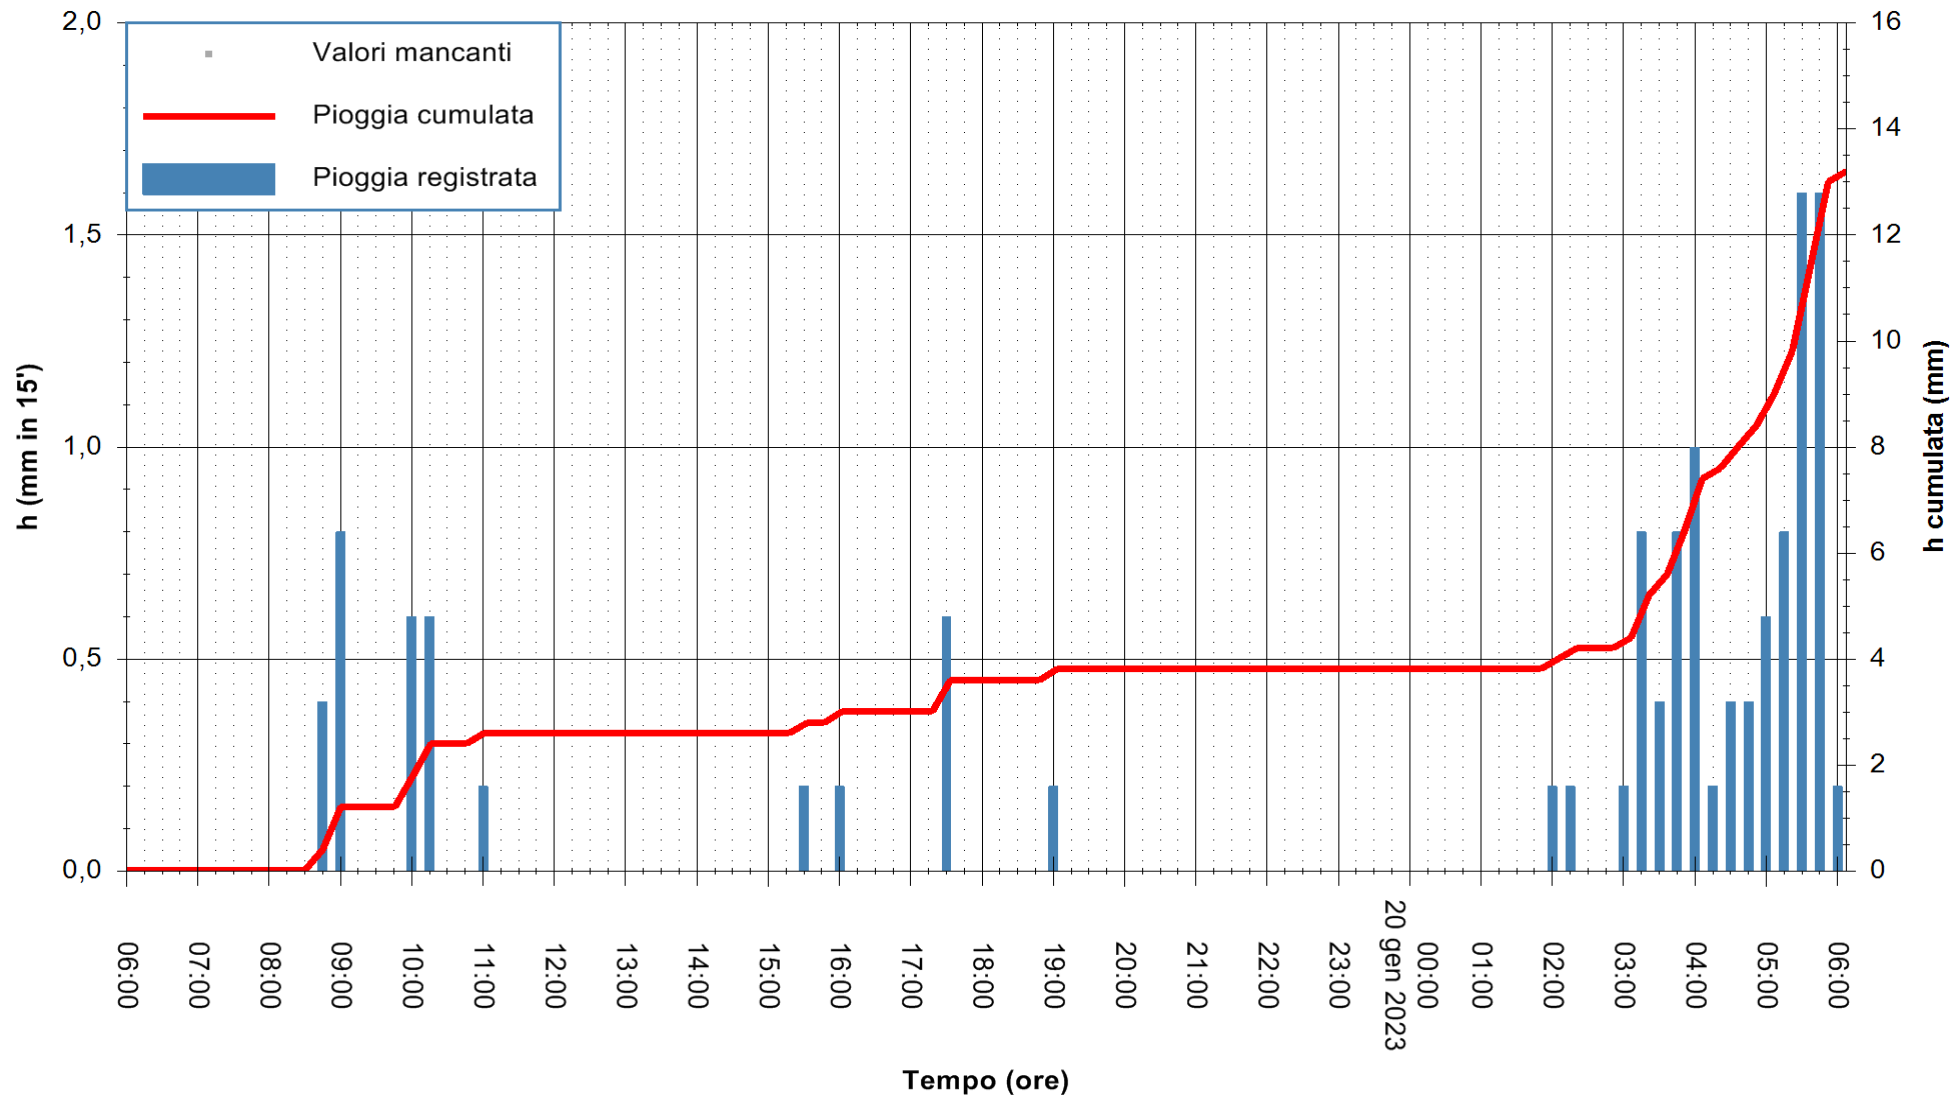

ARPAS
F.to il Dirigente Responsabile
Ing. Roberto Pinna Nossai

REGIONE AUTONOMA DE SARDIGNA
REGIONE AUTONOMA DELLA SARDEGNA

Stazione pluviometrica Isca Rena
Area ISCA RENA
Pioggia registrata nelle ultime 24 ore
Estrazione dati delle ore 06:31 del 20/01/2023
Ultimo dato disponibile: 20/01/2023 alle 06:08