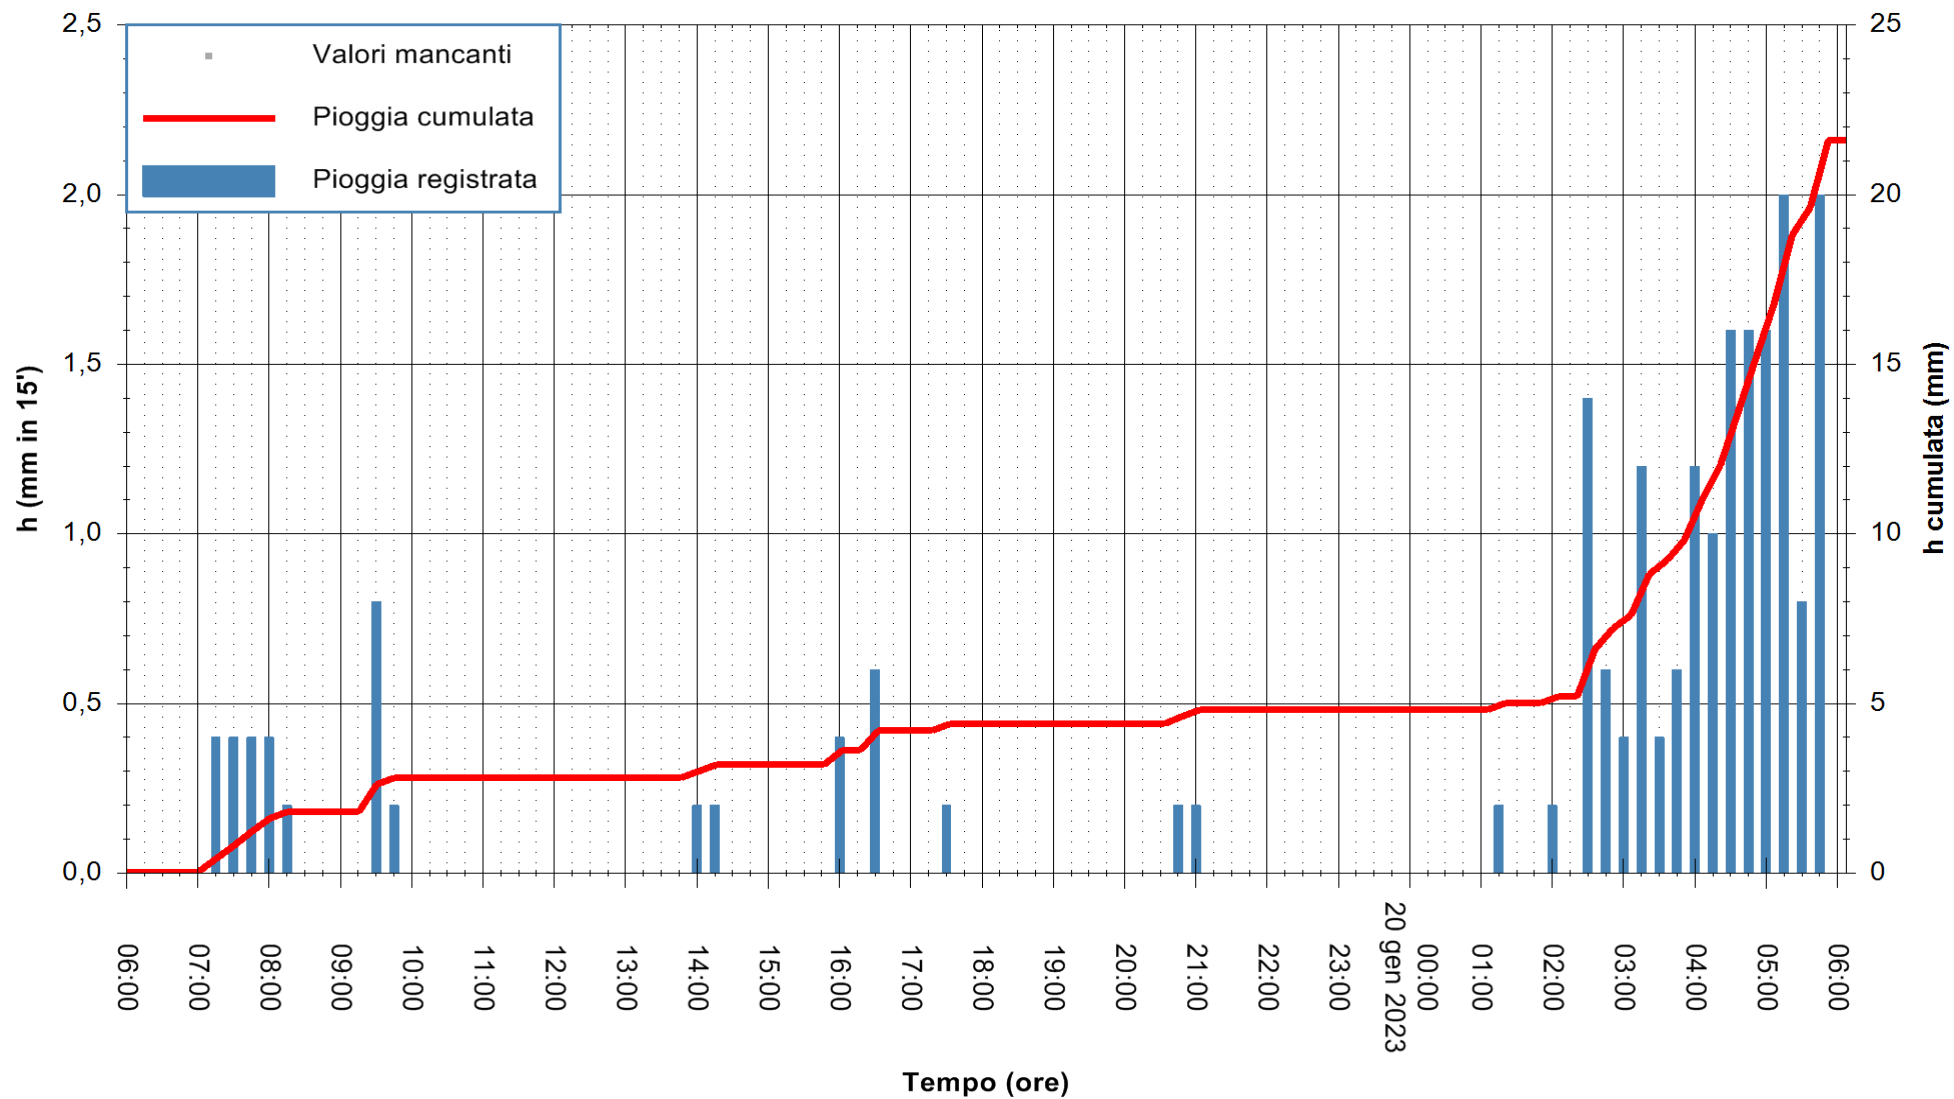

ARPAS
F.to il Dirigente Responsabile
Ing. Roberto Pinna Nossai

REGIONE AUTÒNOMA DE SARDIGNA
REGIONE AUTONOMA DELLA SARDEGNA

Stazione pluviometrica Senorbi'
Area SENORBI
Pioggia registrata nelle ultime 24 ore
Estrazione dati delle ore 06:31 del 20/01/2023
Ultimo dato disponibile: 20/01/2023 alle 06:00