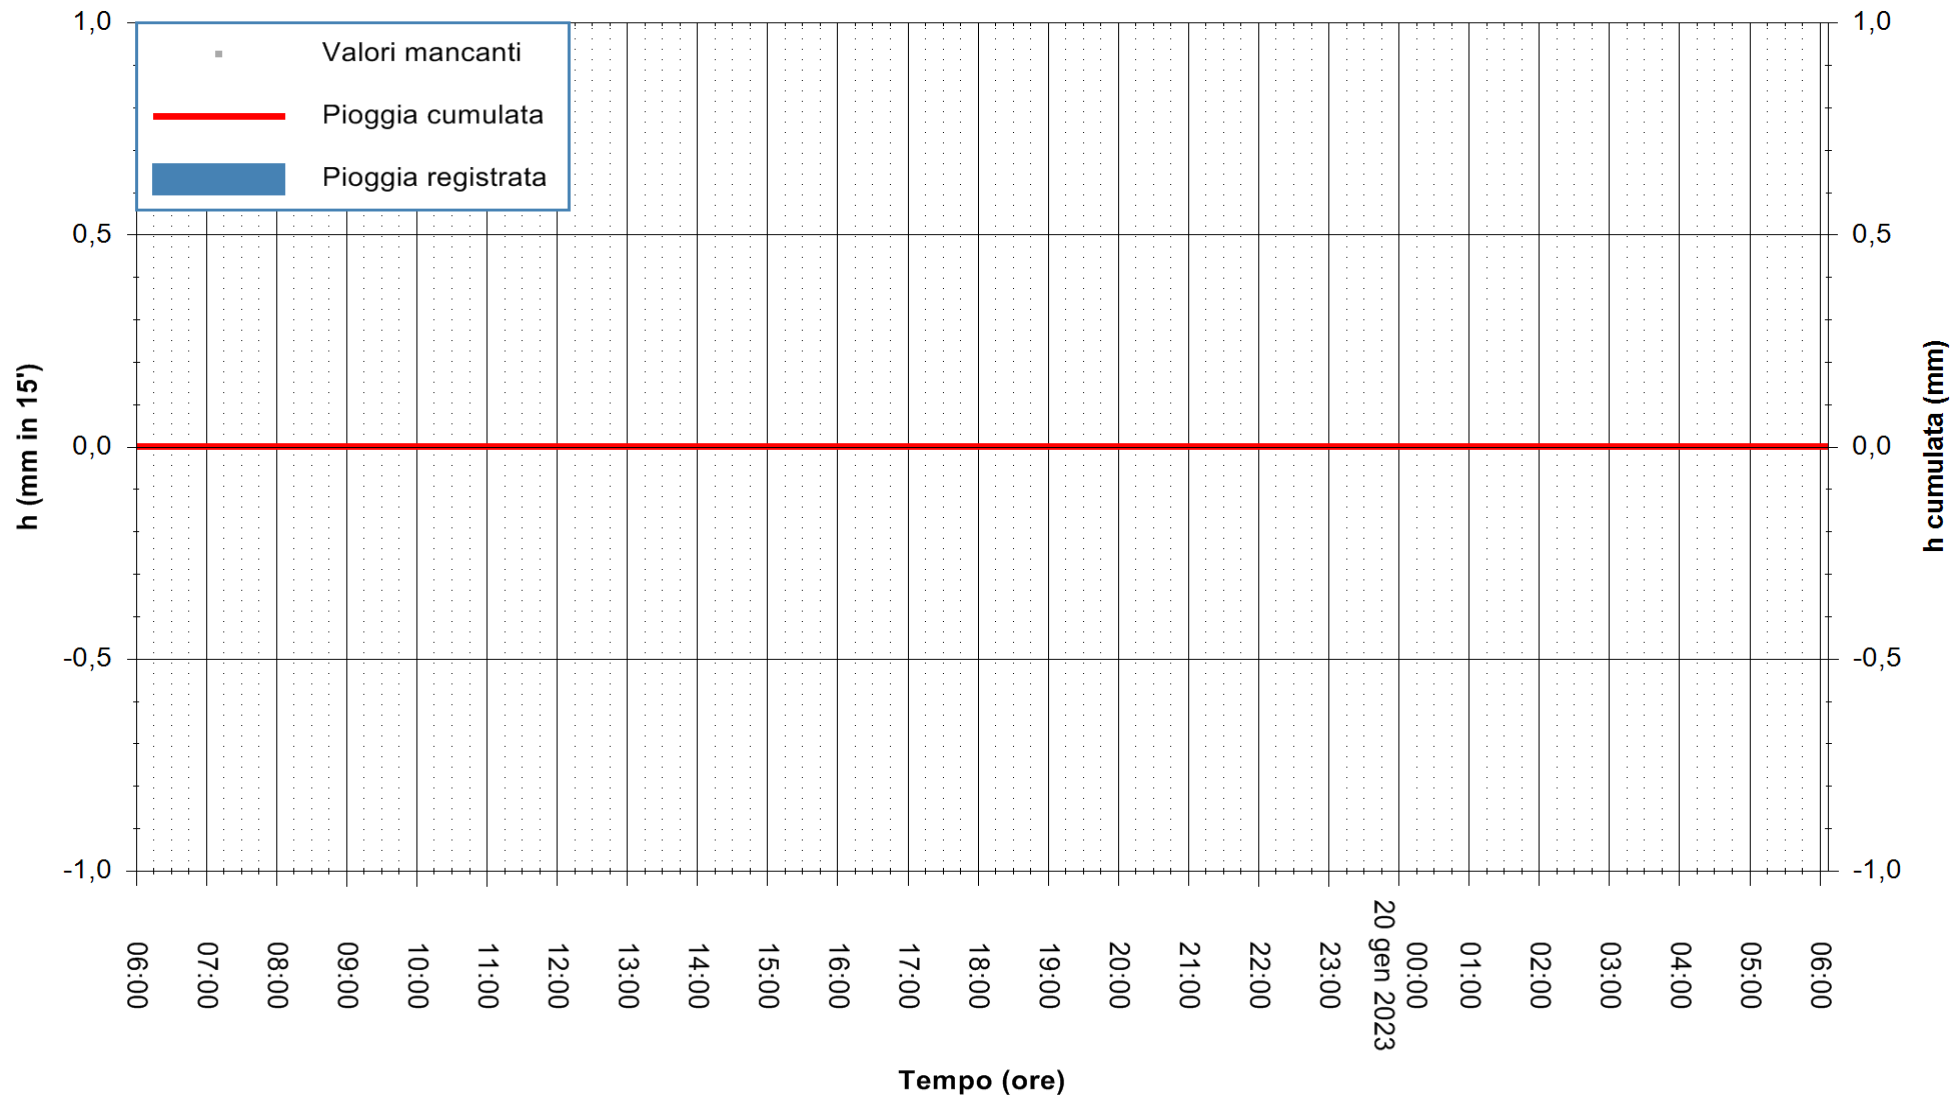

ARPAS
F.to il Dirigente Responsabile
Ing. Roberto Pinna Nossai

REGIONE AUTONOMA DE SARDIGNA
REGIONE AUTONOMA DELLA SARDEGNA

Stazione pluviometrica Punta Tricoli
Area PUNTA TRICOLI
Pioggia registrata nelle ultime 24 ore
Estrazione dati delle ore 06:31 del 20/01/2023
Ultimo dato disponibile: 20/01/2023 alle 06:00