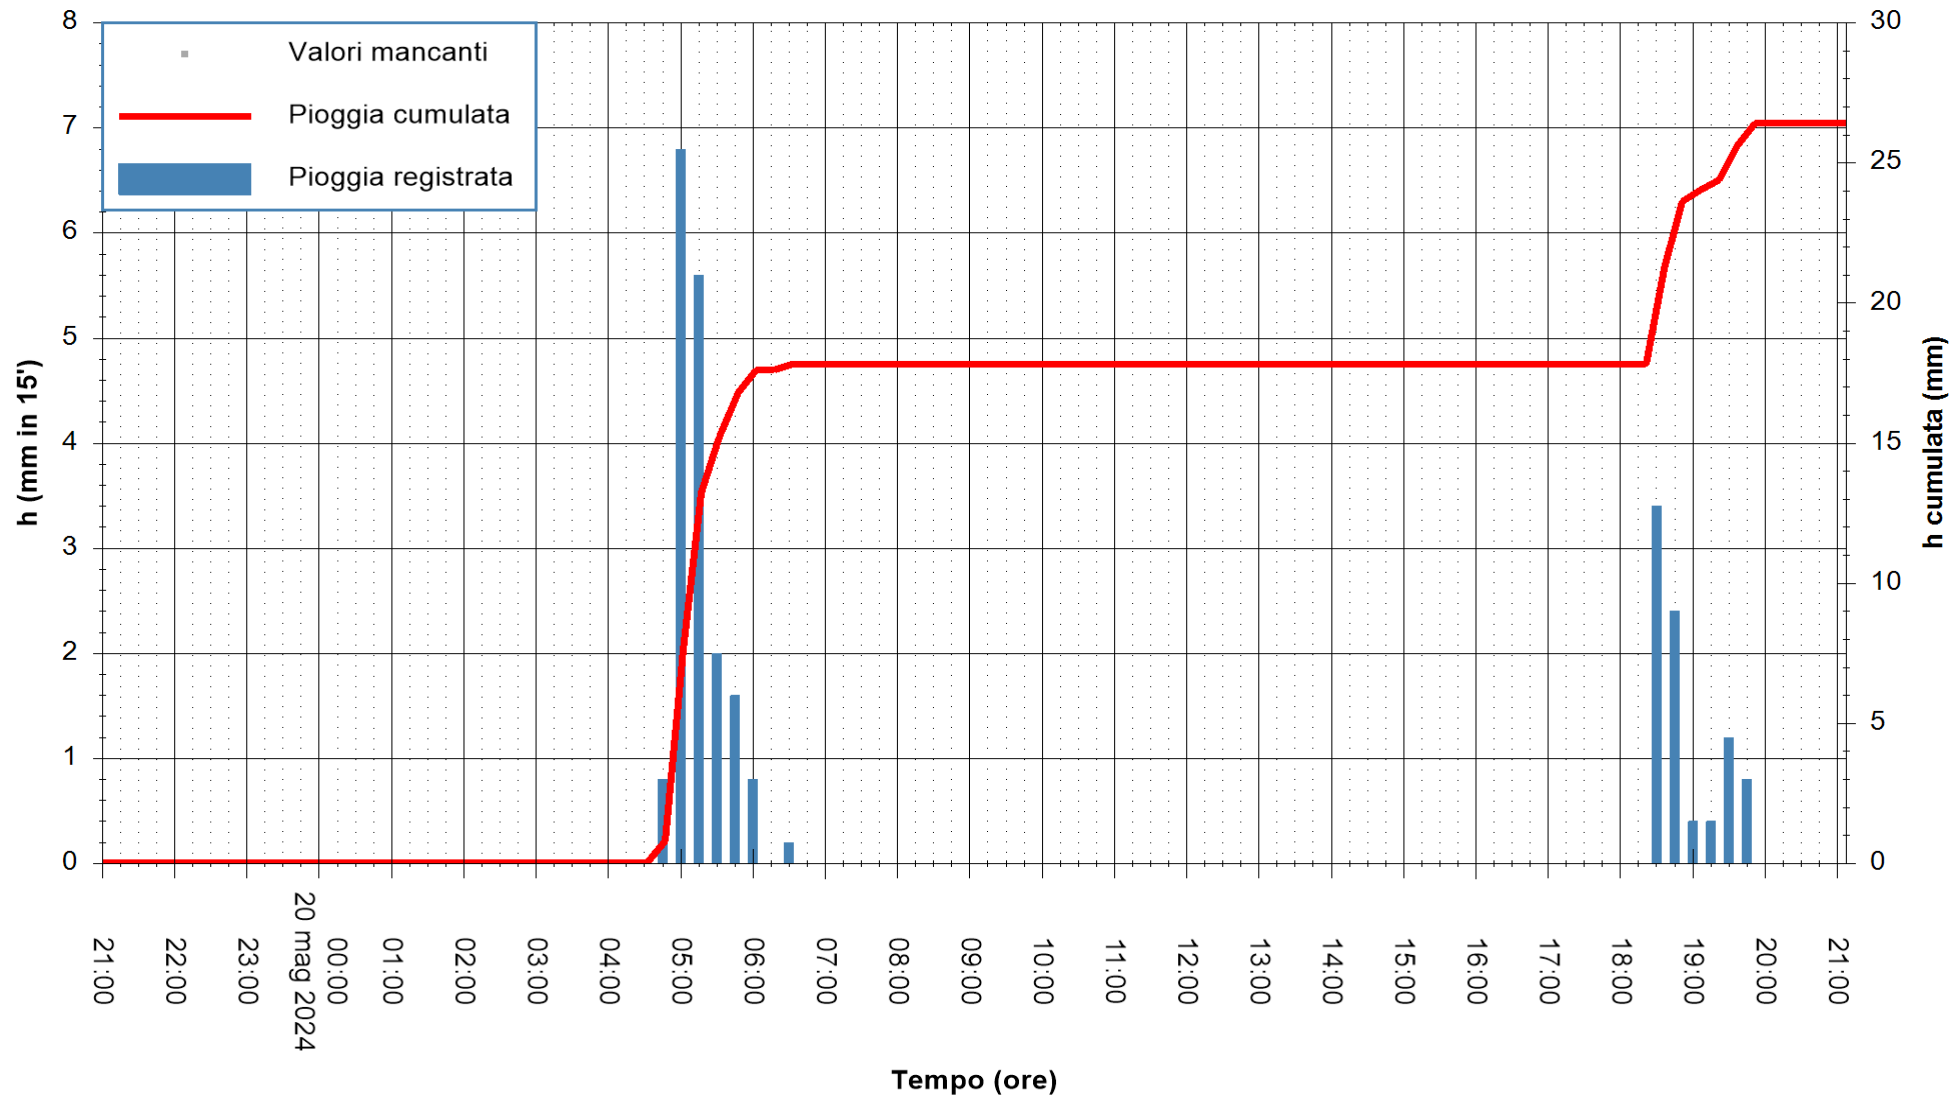

ARPAS  
F.to il Dirigente Responsabile  
Ing. Roberto Pinna Nossai

REGIONE AUTONOMA DE SARDIGNA  
REGIONE AUTONOMA DELLA SARDEGNA

Stazione pluviometrica Aglientu  
Area AGLIENTU  
Pioggia registrata nelle ultime 24 ore  
Estrazione dati delle ore 21:59 del 20/05/2024  
Ultimo dato disponibile: 20/05/2024 alle 21:30

ARPAS  
F.to il Dirigente Responsabile  
Ing. Roberto Pinna Nossai

REGIONE AUTONOMA DE SARDIGNA  
REGIONE AUTONOMA DELLA SARDEGNA

Stazione pluviometrica Flumentepido  
Area FLUMETEPIDO  
Pioggia registrata nelle ultime 24 ore  
Estrazione dati delle ore 21:59 del 20/05/2024  
Ultimo dato disponibile: 20/05/2024 alle 21:30