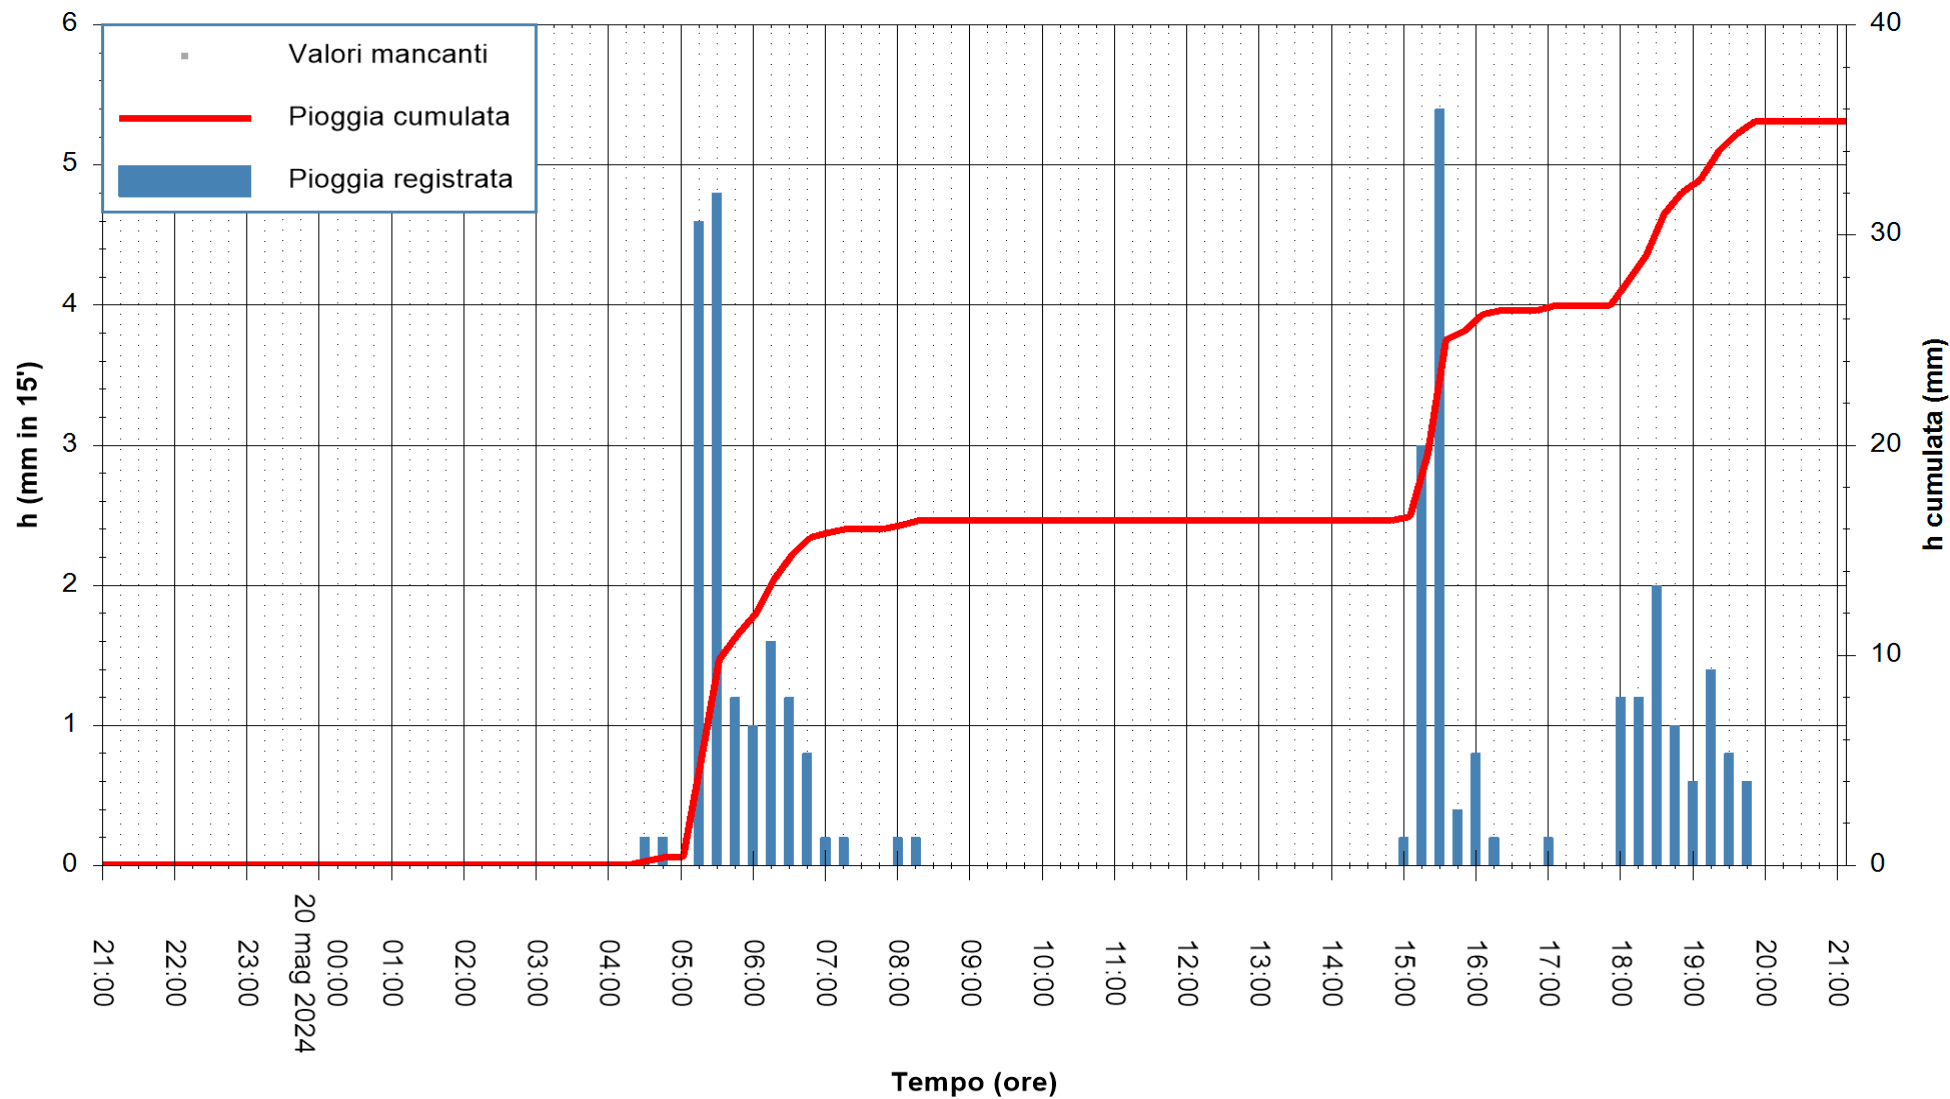

Stazione pluviometrica Oschiri  
Area PISCHINAS  
Pioggia registrata nelle ultime 24 ore  
Estrazione dati delle ore 21:59 del 20/05/2024  
Ultimo dato disponibile: 20/05/2024 alle 21:30

ARPAS  
F.to il Dirigente Responsabile  
Ing. Roberto Pinna Nossai

REGIONE AUTONOMA DE SARDIGNA  
REGIONE AUTONOMA DELLA SARDEGNA

Stazione pluviometrica Tempio  
Area CUSSEDDU  
Pioggia registrata nelle ultime 24 ore  
Estrazione dati delle ore 21:59 del 20/05/2024  
Ultimo dato disponibile: 20/05/2024 alle 21:30

ARPAS  
F.to il Dirigente Responsabile  
Ing. Roberto Pinna Nossai

REGIONE AUTÒNOMA DE SARDIGNA  
REGIONE AUTONOMA DELLA SARDEGNA

Stazione pluviometrica Pianu  
Area PIANU 15  
Pioggia registrata nelle ultime 24 ore  
Estrazione dati delle ore 21:59 del 20/05/2024  
Ultimo dato disponibile: 20/05/2024 alle 21:30