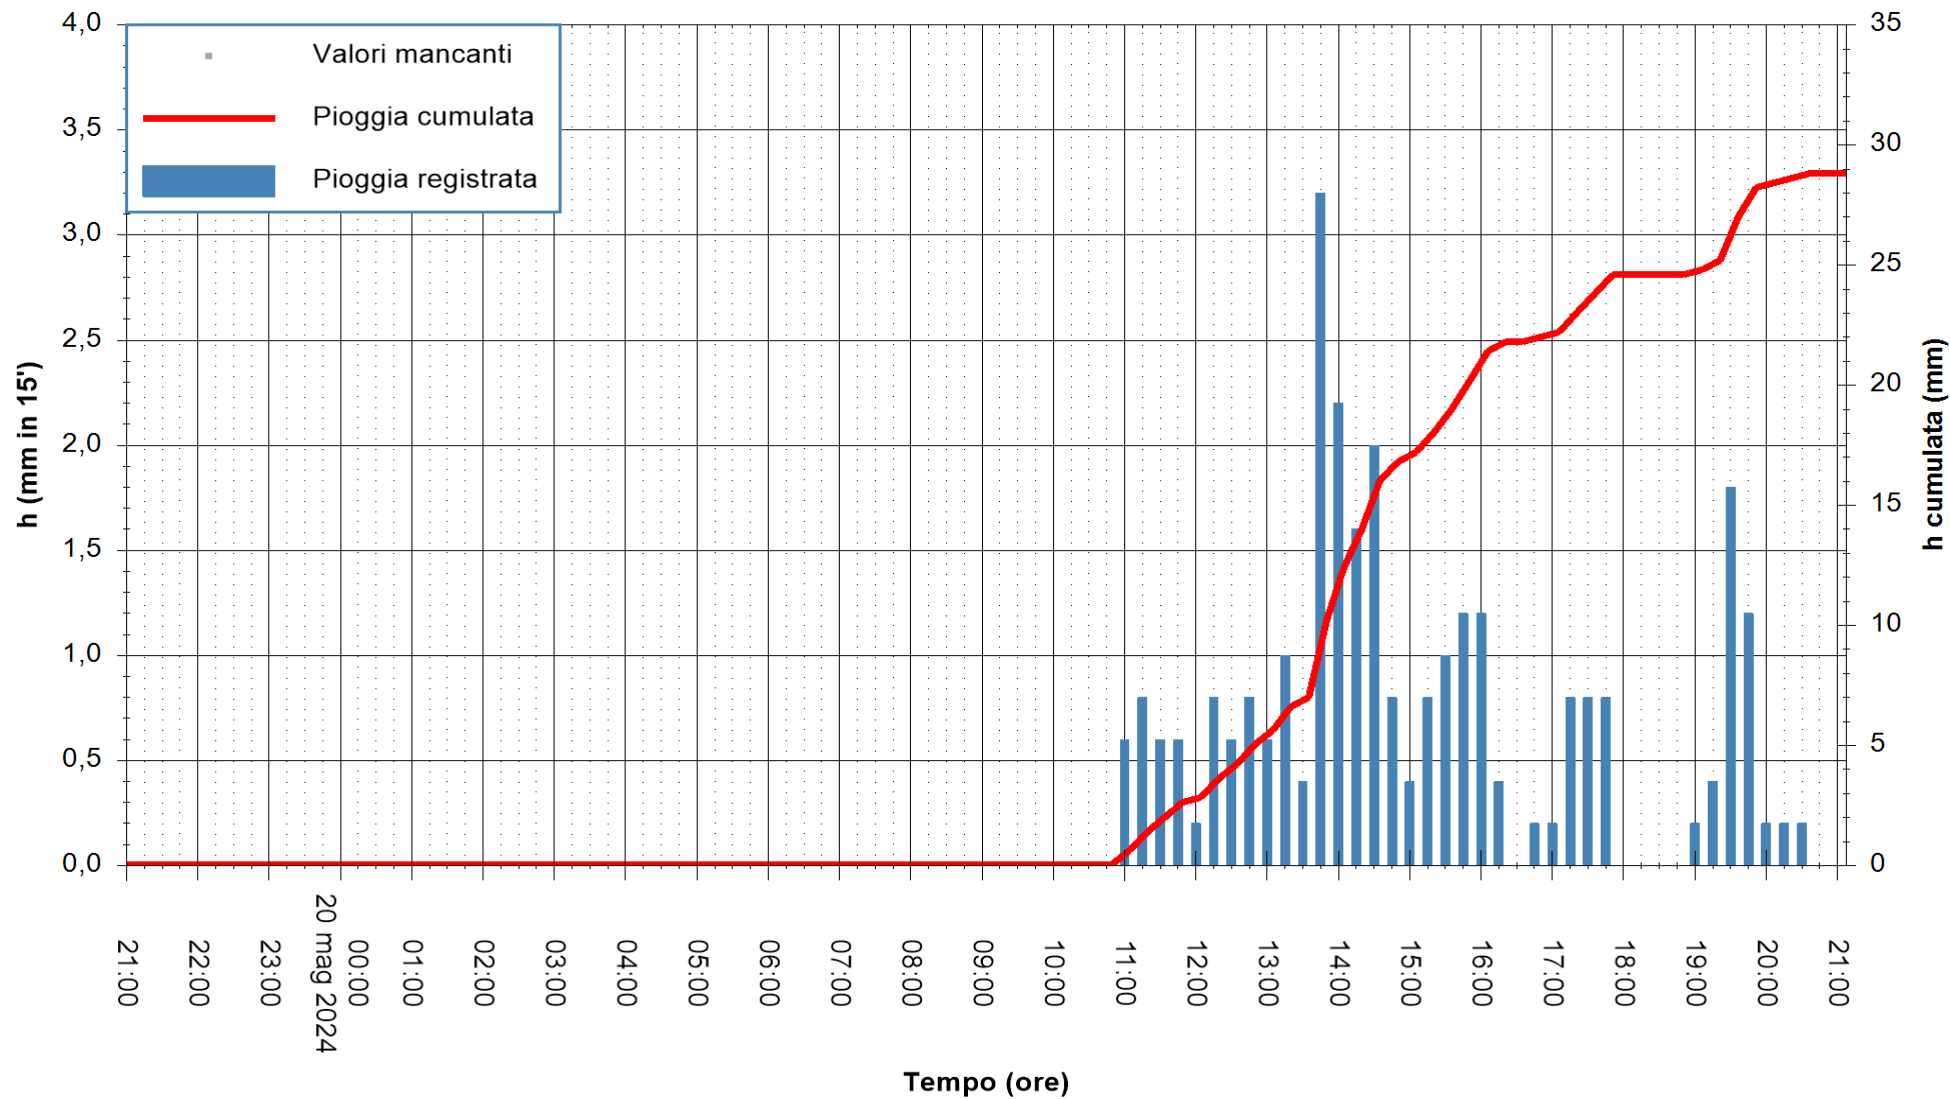

ARPAS  
F.to il Dirigente Responsabile  
Ing. Roberto Pinna Nossai

REGIONE AUTONOMA DE SARDIGNA  
REGIONE AUTONOMA DELLA SARDEGNA

Stazione pluviometrica Montresta  
Area NAVRINO  
Pioggia registrata nelle ultime 24 ore  
Estrazione dati delle ore 21:59 del 20/05/2024  
Ultimo dato disponibile: 20/05/2024 alle 21:30