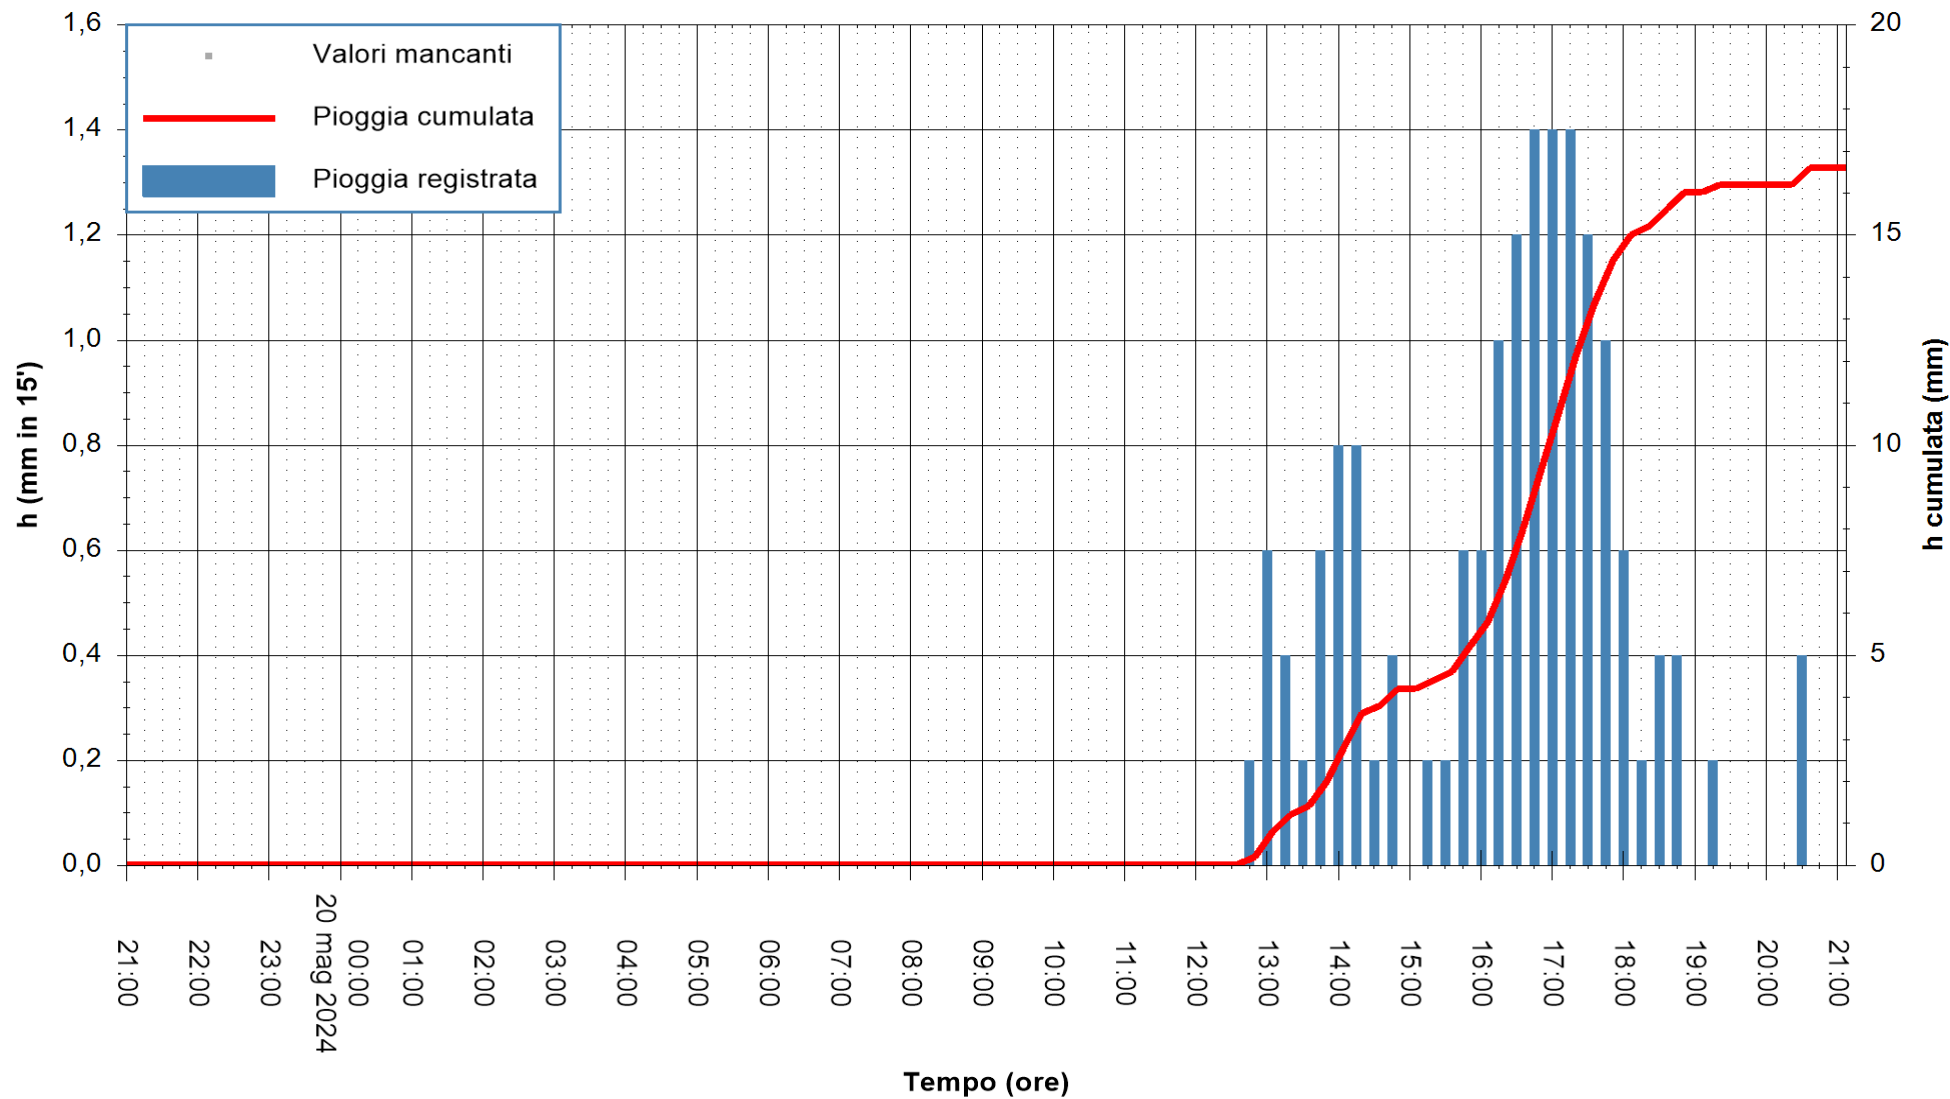

ARPAS  
F.to il Dirigente Responsabile  
Ing. Roberto Pinna Nossai

REGIONE AUTONOMA DE SARDIGNA  
REGIONE AUTONOMA DELLA SARDEGNA

Stazione pluviometrica Aglientu  
Area AGLIENTU  
Pioggia registrata nelle ultime 24 ore  
Estrazione dati delle ore 21:59 del 20/05/2024  
Ultimo dato disponibile: 20/05/2024 alle 21:30

ARPAS  
F.to il Dirigente Responsabile  
Ing. Roberto Pinna Nossai

REGIONE AUTONOMA DE SARDIGNA  
REGIONE AUTONOMA DELLA SARDEGNA

Stazione pluviometrica Flumentepido  
Area FLUMETEPIDO  
Pioggia registrata nelle ultime 24 ore  
Estrazione dati delle ore 21:59 del 20/05/2024  
Ultimo dato disponibile: 20/05/2024 alle 21:30