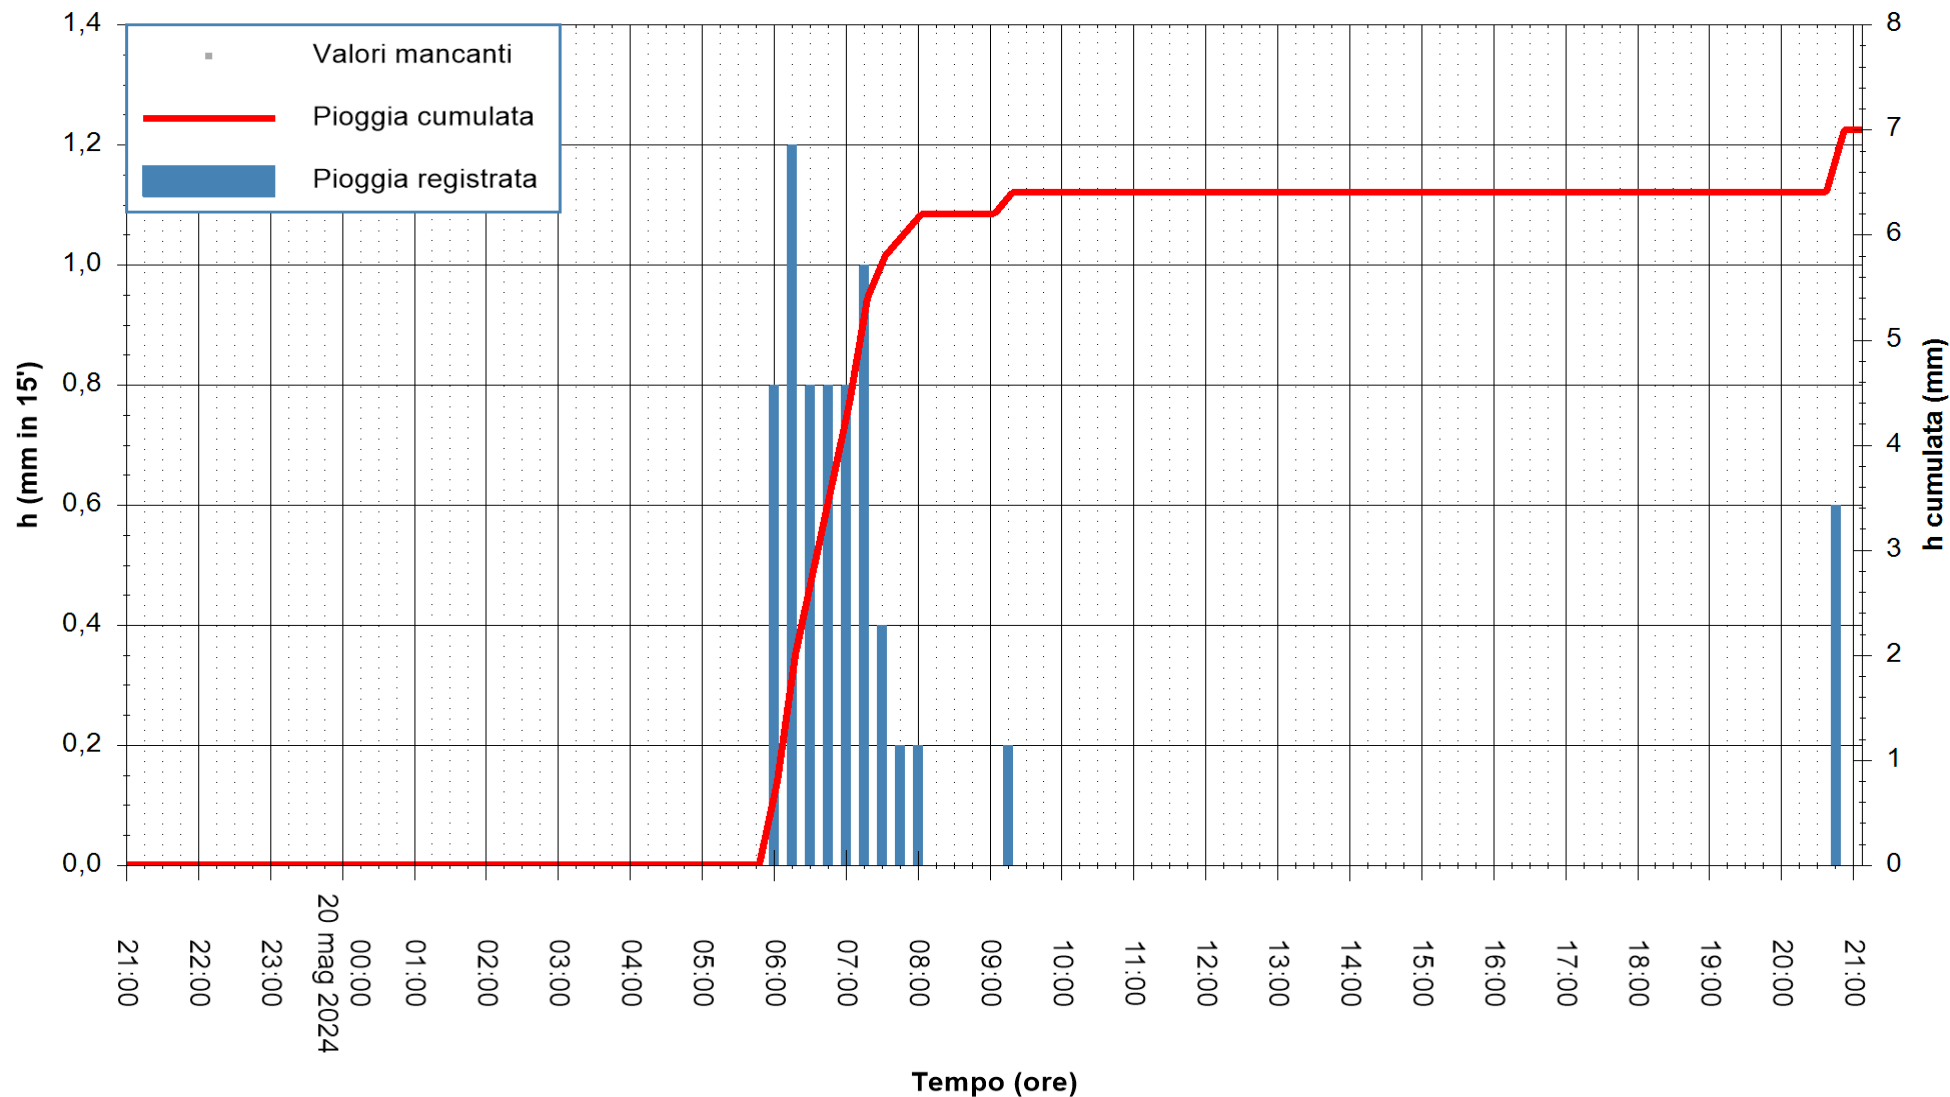

ARPAS  
F.to il Dirigente Responsabile  
Ing. Roberto Pinna Nossai

REGIONE AUTONOMA DE SARDIGNA  
REGIONE AUTONOMA DELLA SARDEGNA

Stazione pluviometrica Aglientu  
Area AGLIENTU  
Pioggia registrata nelle ultime 24 ore  
Estrazione dati delle ore 21:59 del 20/05/2024  
Ultimo dato disponibile: 20/05/2024 alle 21:30

ARPAS  
F.to il Dirigente Responsabile  
Ing. Roberto Pinna Nossai

REGIONE AUTONOMA DE SARDIGNA  
REGIONE AUTONOMA DELLA SARDEGNA

Stazione pluviometrica Flumentepido  
Area FLUMETEPIDO  
Pioggia registrata nelle ultime 24 ore  
Estrazione dati delle ore 21:59 del 20/05/2024  
Ultimo dato disponibile: 20/05/2024 alle 21:30