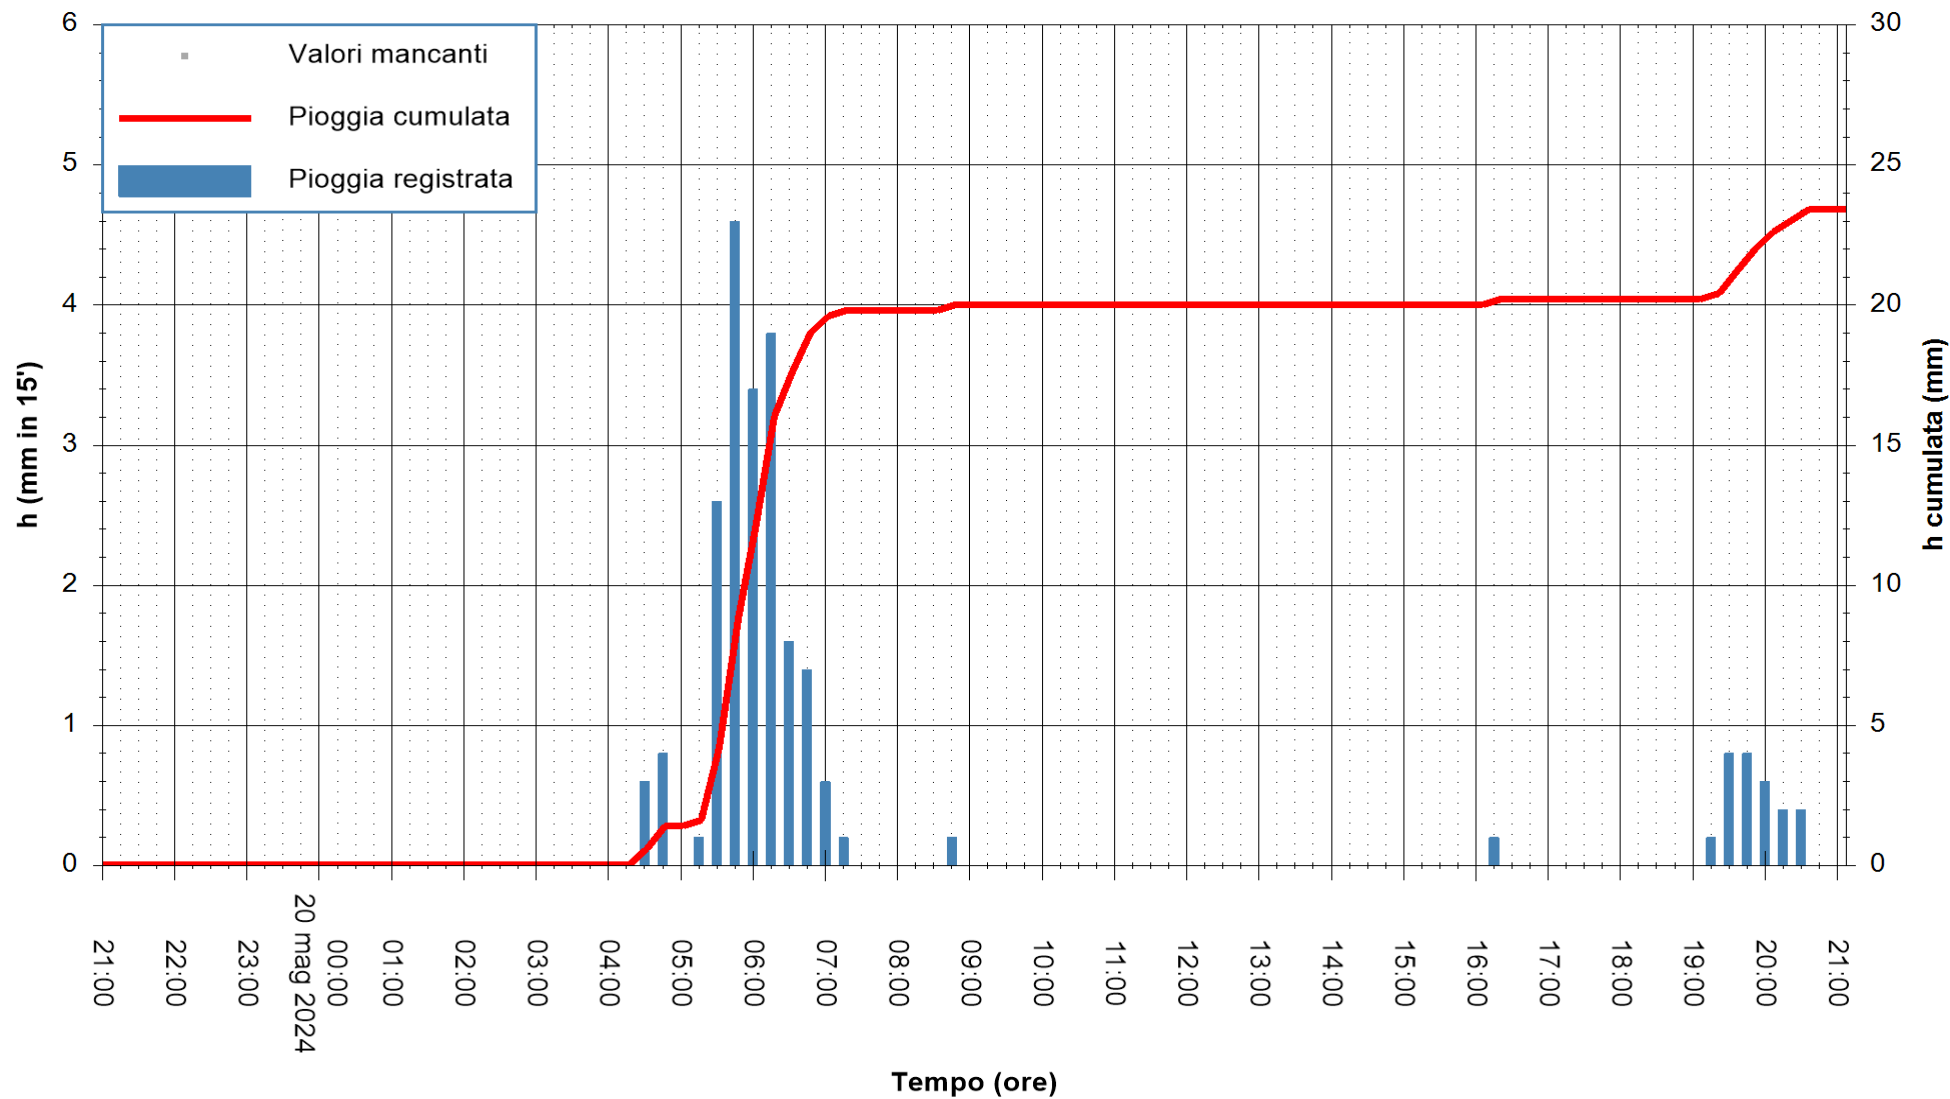

Stazione pluviometrica Oschiri  
Area PISCHINAS  
Pioggia registrata nelle ultime 24 ore  
Estrazione dati delle ore 21:59 del 20/05/2024  
Ultimo dato disponibile: 20/05/2024 alle 21:30

ARPAS  
F.to il Dirigente Responsabile  
Ing. Roberto Pinna Nossai

REGIONE AUTONOMA DE SARDIGNA  
REGIONE AUTONOMA DELLA SARDEGNA

Stazione pluviometrica Tempio  
Area CUSSEDDU  
Pioggia registrata nelle ultime 24 ore  
Estrazione dati delle ore 21:59 del 20/05/2024  
Ultimo dato disponibile: 20/05/2024 alle 21:30

ARPAS  
F.to il Dirigente Responsabile  
Ing. Roberto Pinna Nossai

REGIONE AUTÒNOMA DE SARDIGNA  
REGIONE AUTONOMA DELLA SARDEGNA

Stazione pluviometrica Pianu  
Area PIANU 15  
Pioggia registrata nelle ultime 24 ore  
Estrazione dati delle ore 21:59 del 20/05/2024  
Ultimo dato disponibile: 20/05/2024 alle 21:30