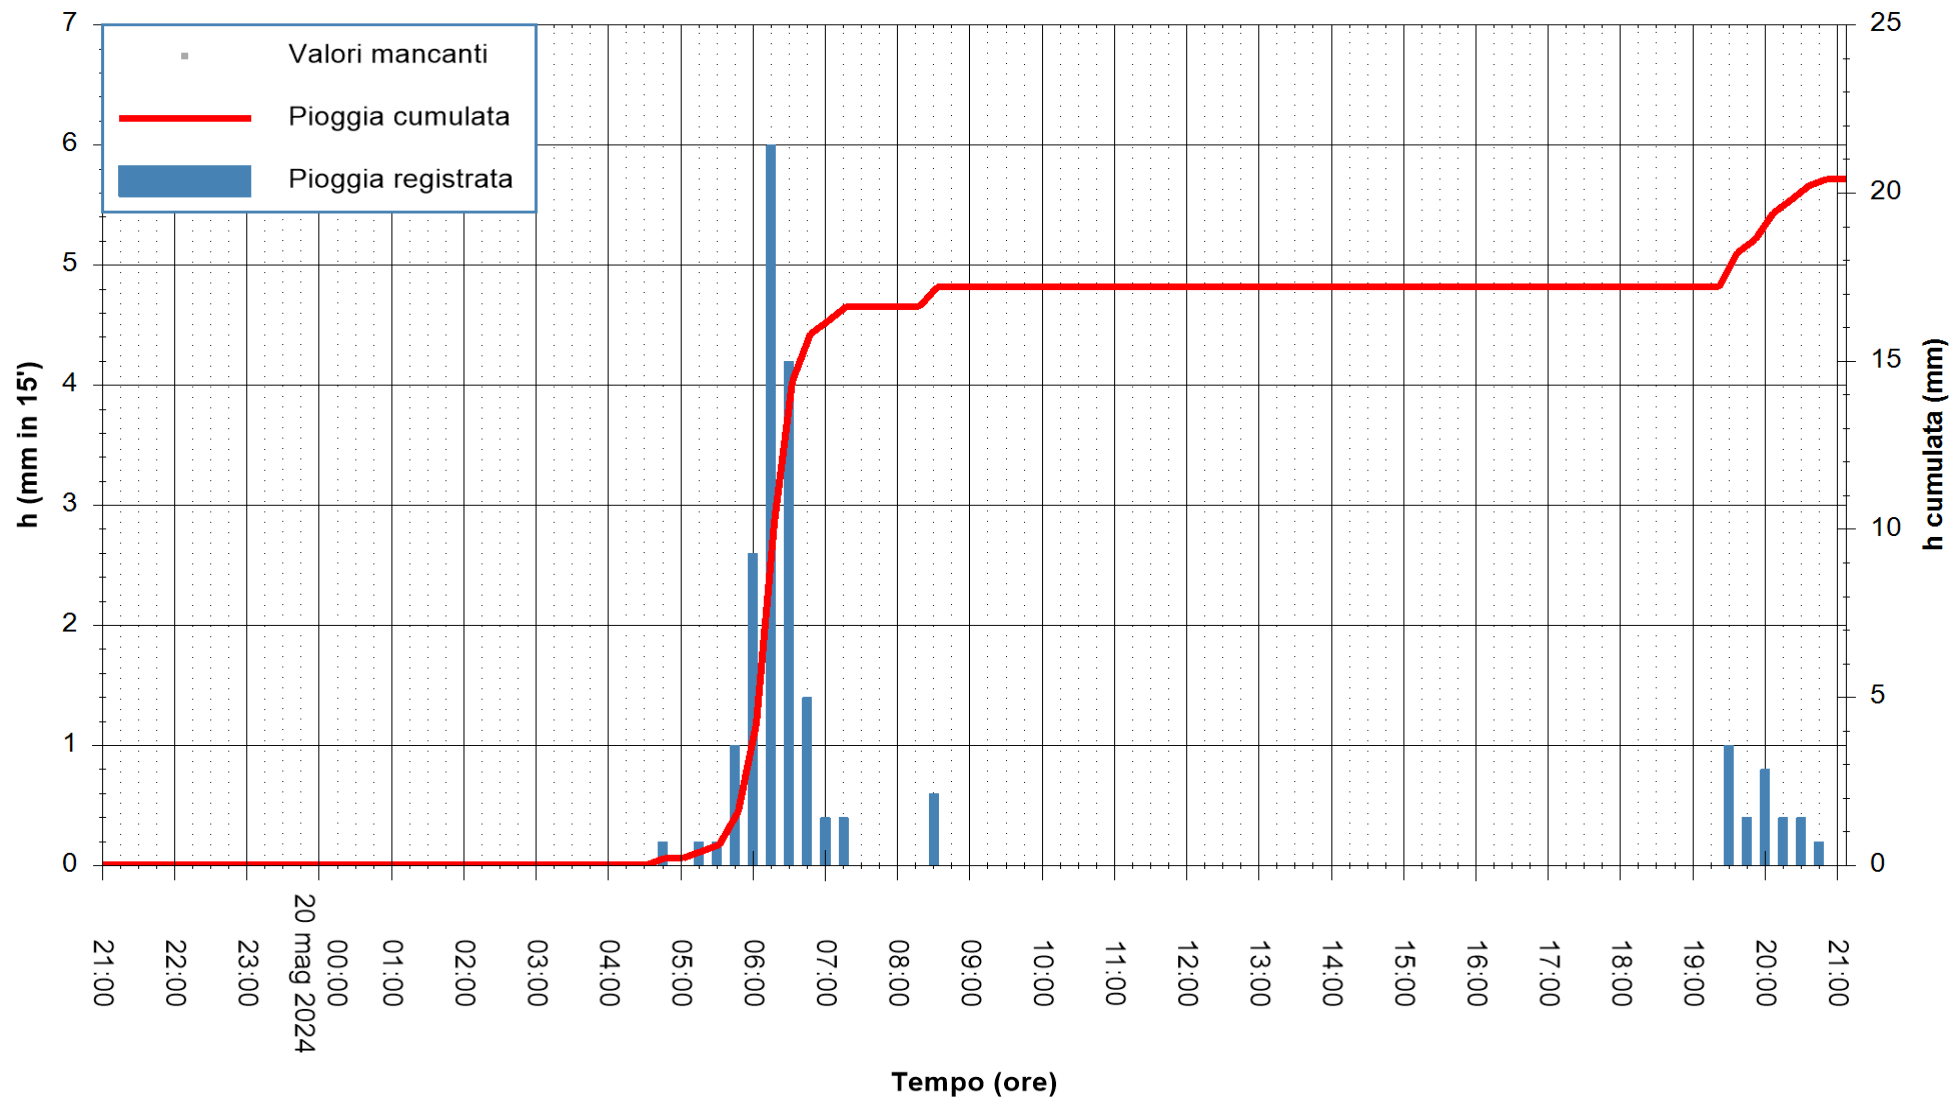

Stazione pluviometrica Oschiri  
Area PISCHINAS  
Pioggia registrata nelle ultime 24 ore  
Estrazione dati delle ore 21:59 del 20/05/2024  
Ultimo dato disponibile: 20/05/2024 alle 21:30

ARPAS  
F.to il Dirigente Responsabile  
Ing. Roberto Pinna Nossai

REGIONE AUTONOMA DE SARDIGNA  
REGIONE AUTONOMA DELLA SARDEGNA

Stazione pluviometrica Tempio  
Area CUSSEDDU  
Pioggia registrata nelle ultime 24 ore  
Estrazione dati delle ore 21:59 del 20/05/2024  
Ultimo dato disponibile: 20/05/2024 alle 21:30