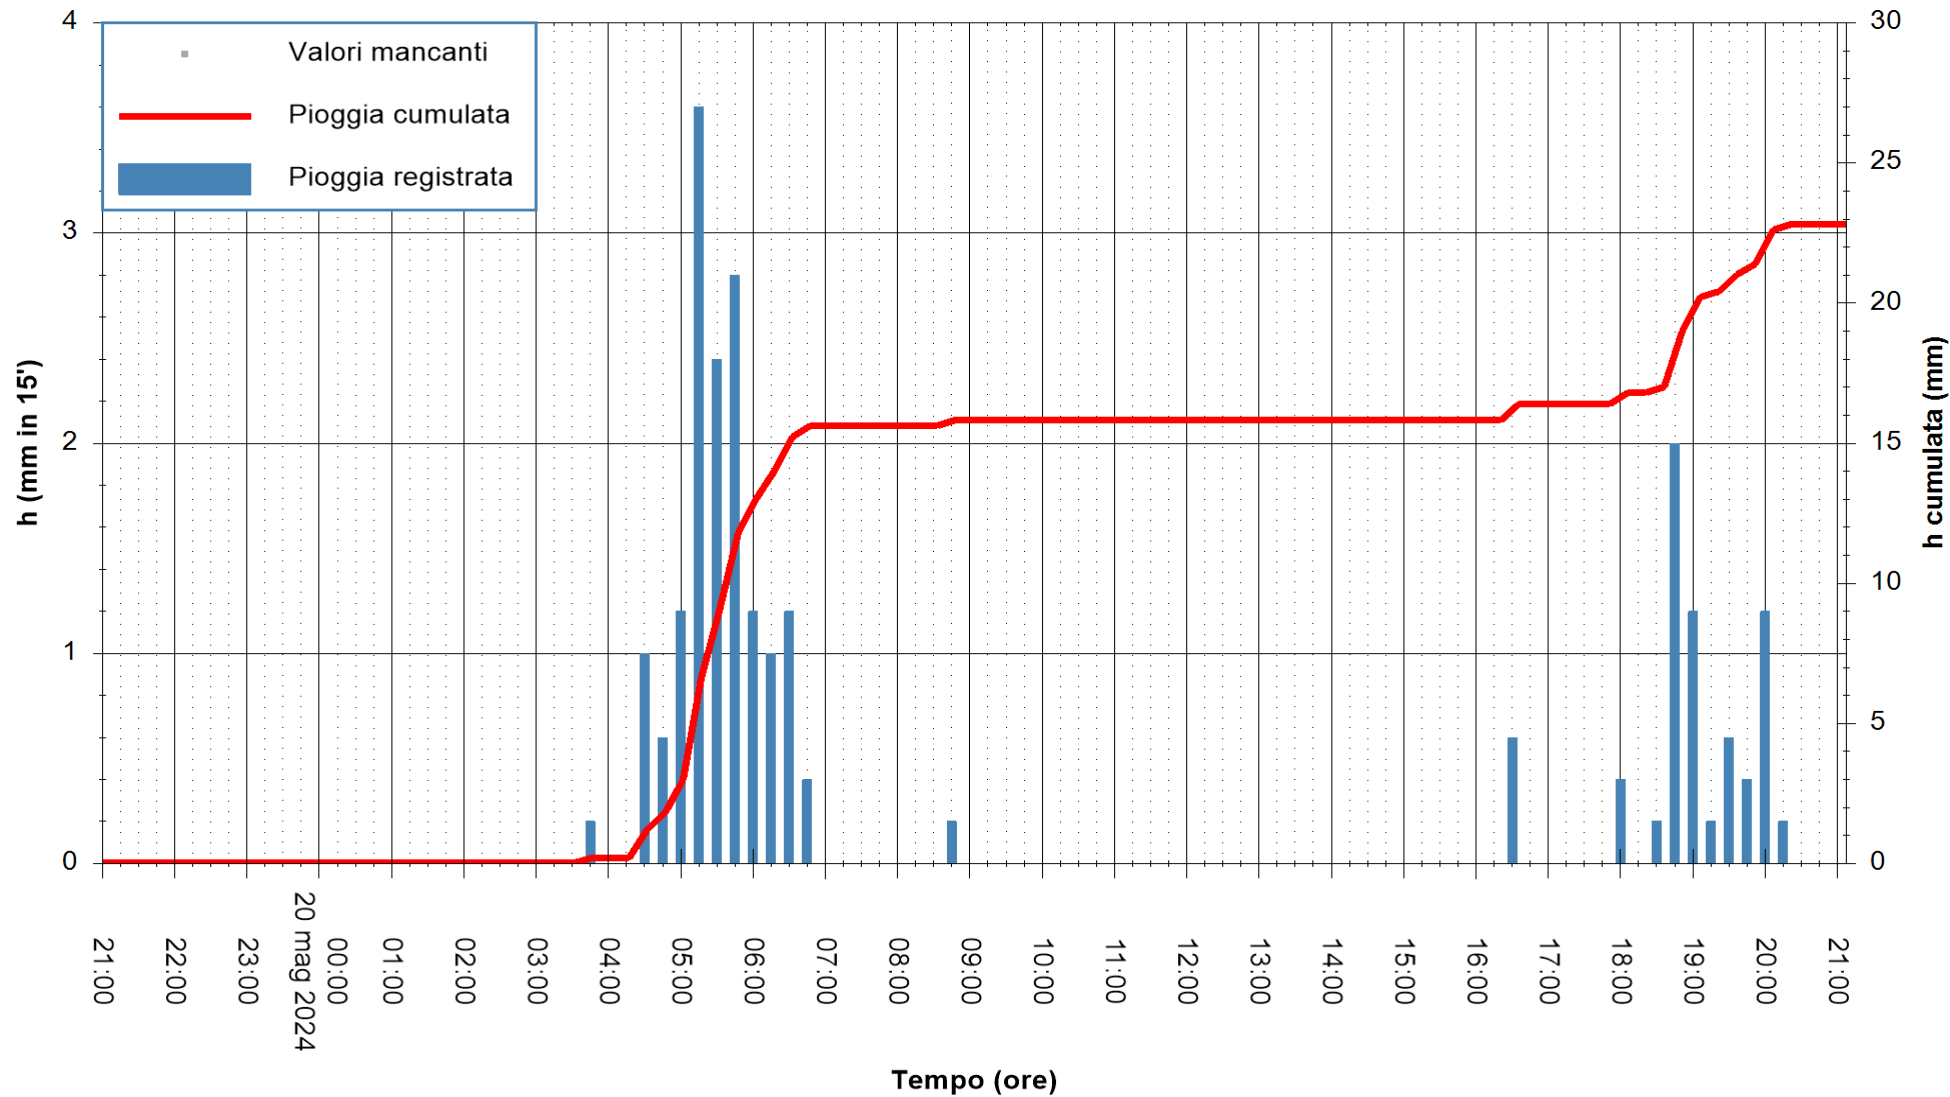

Stazione pluviometrica Oschiri  
Area PISCHINAS  
Pioggia registrata nelle ultime 24 ore  
Estrazione dati delle ore 21:59 del 20/05/2024  
Ultimo dato disponibile: 20/05/2024 alle 21:30

ARPAS  
F.to il Dirigente Responsabile  
Ing. Roberto Pinna Nossai

REGIONE AUTONOMA DE SARDIGNA  
REGIONE AUTONOMA DELLA SARDEGNA

Stazione pluviometrica Tempio  
Area CUSSEDDU  
Pioggia registrata nelle ultime 24 ore  
Estrazione dati delle ore 21:59 del 20/05/2024  
Ultimo dato disponibile: 20/05/2024 alle 21:30

ARPAS  
F.to il Dirigente Responsabile  
Ing. Roberto Pinna Nossai

REGIONE AUTÒNOMA DE SARDIGNA  
REGIONE AUTONOMA DELLA SARDEGNA

Stazione pluviometrica Pianu  
Area PIANU 15  
Pioggia registrata nelle ultime 24 ore  
Estrazione dati delle ore 21:59 del 20/05/2024  
Ultimo dato disponibile: 20/05/2024 alle 21:30