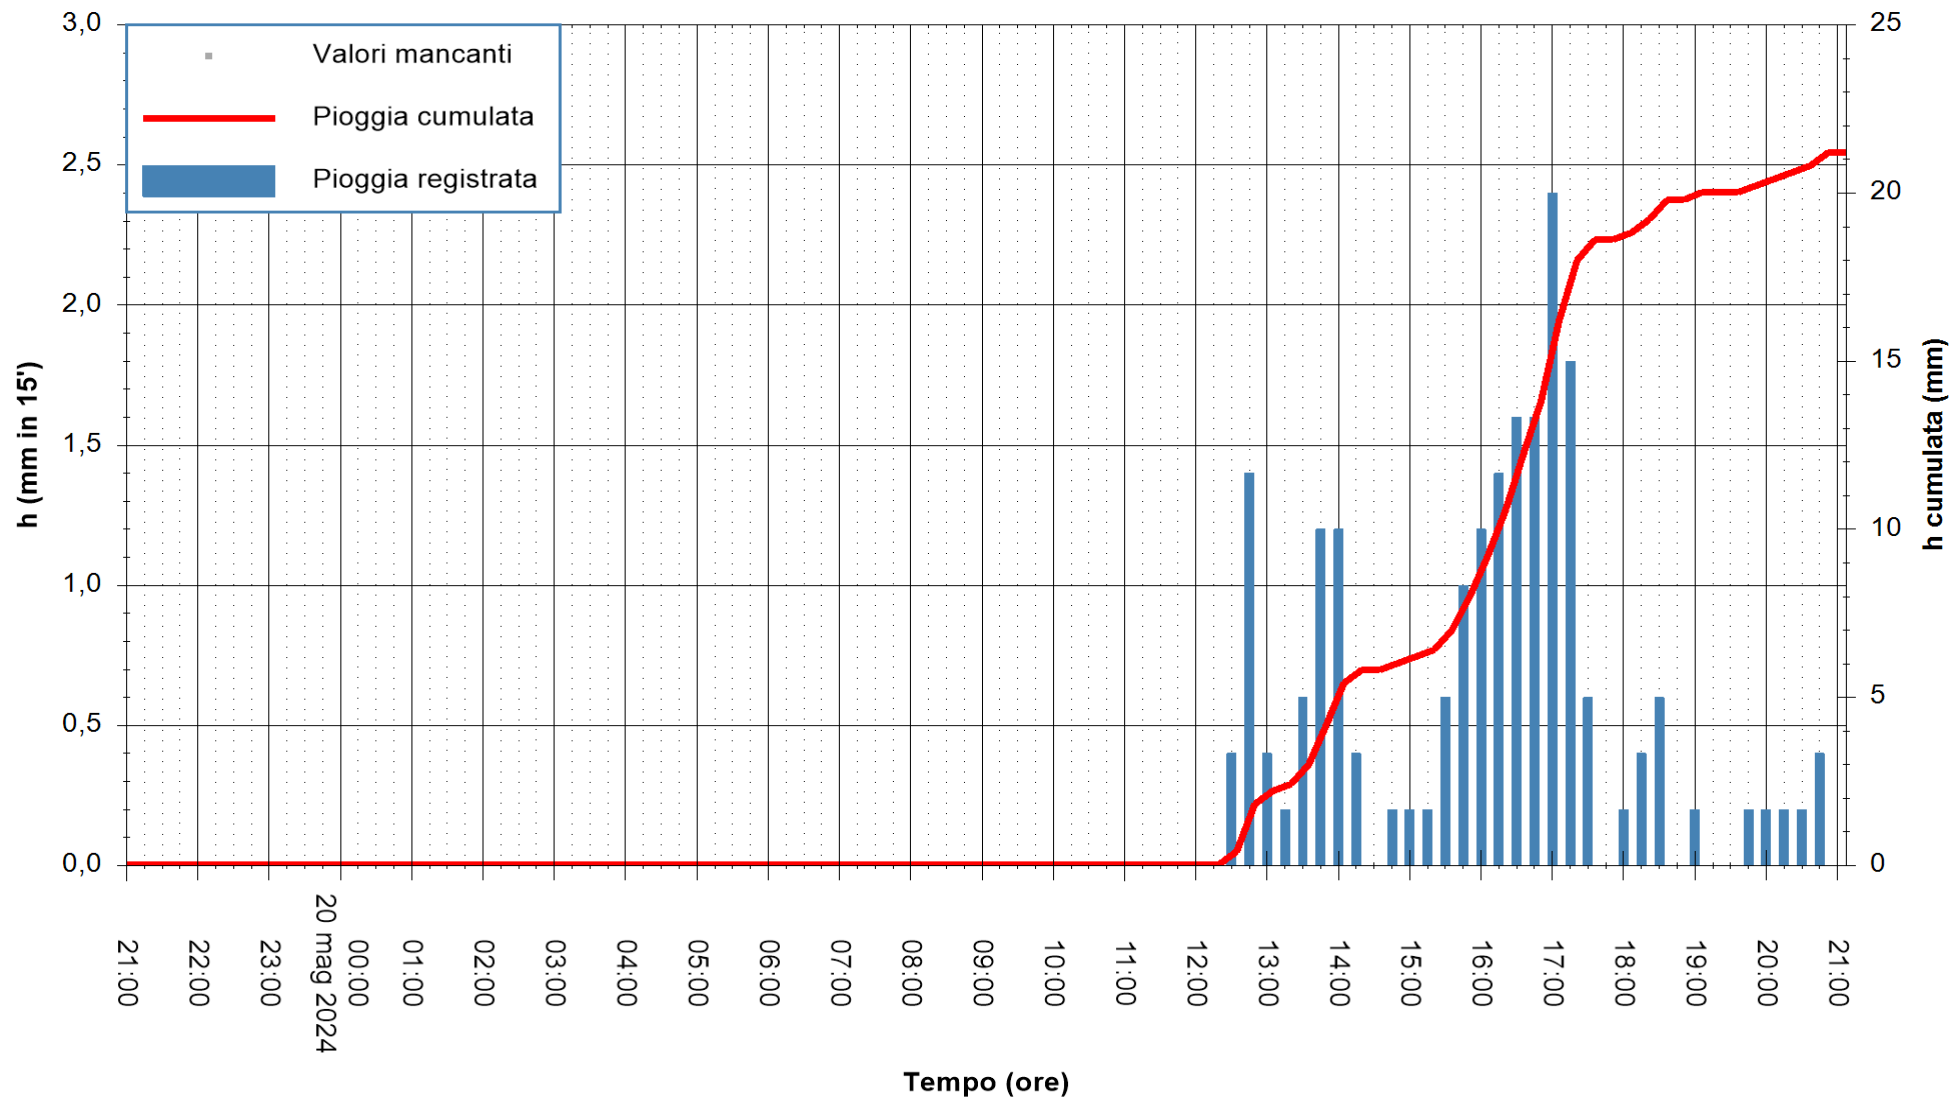

ARPAS  
F.to il Dirigente Responsabile  
Ing. Roberto Pinna Nossai

REGIONE AUTONOMA DE SARDIGNA  
REGIONE AUTONOMA DELLA SARDEGNA

Stazione pluviometrica Oristano  
Area TORRE GRANDE  
Pioggia registrata nelle ultime 24 ore  
Estrazione dati delle ore 21:59 del 20/05/2024  
Ultimo dato disponibile: 20/05/2024 alle 21:30

ARPAS  
F.to il Dirigente Responsabile  
Ing. Roberto Pinna Nossai

REGIONE AUTONOMA DE SARDIGNA  
REGIONE AUTONOMA DELLA SARDEGNA

Stazione pluviometrica Lula  
Area PIZZONCHI  
Pioggia registrata nelle ultime 24 ore  
Estrazione dati delle ore 21:59 del 20/05/2024  
Ultimo dato disponibile: 20/05/2024 alle 21:36