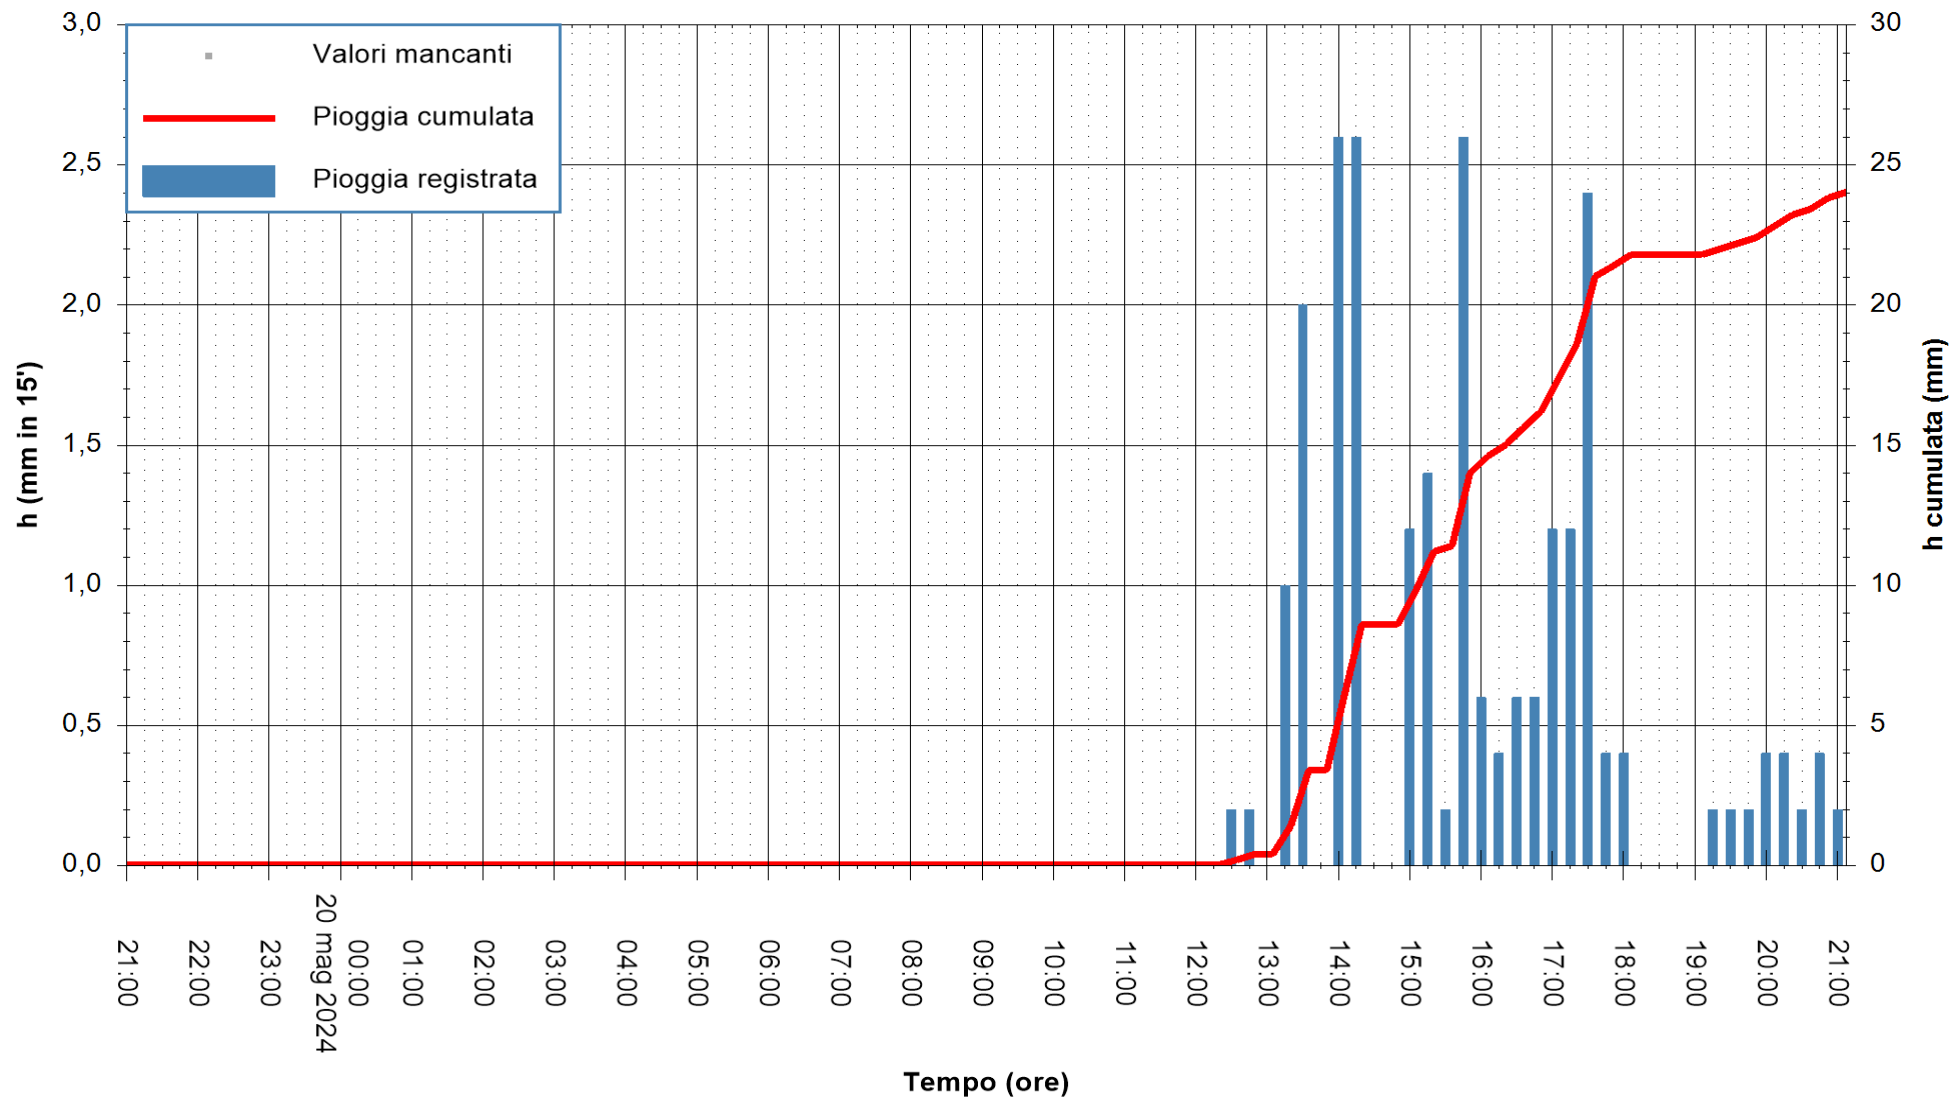

Stazione pluviometrica Oschiri  
Area PISCHINAS  
Pioggia registrata nelle ultime 24 ore  
Estrazione dati delle ore 21:59 del 20/05/2024  
Ultimo dato disponibile: 20/05/2024 alle 21:30

ARPAS  
F.to il Dirigente Responsabile  
Ing. Roberto Pinna Nossai

REGIONE AUTONOMA DE SARDIGNA  
REGIONE AUTONOMA DELLA SARDEGNA

Stazione pluviometrica Tempio  
Area CUSSEDDU  
Pioggia registrata nelle ultime 24 ore  
Estrazione dati delle ore 21:59 del 20/05/2024  
Ultimo dato disponibile: 20/05/2024 alle 21:30