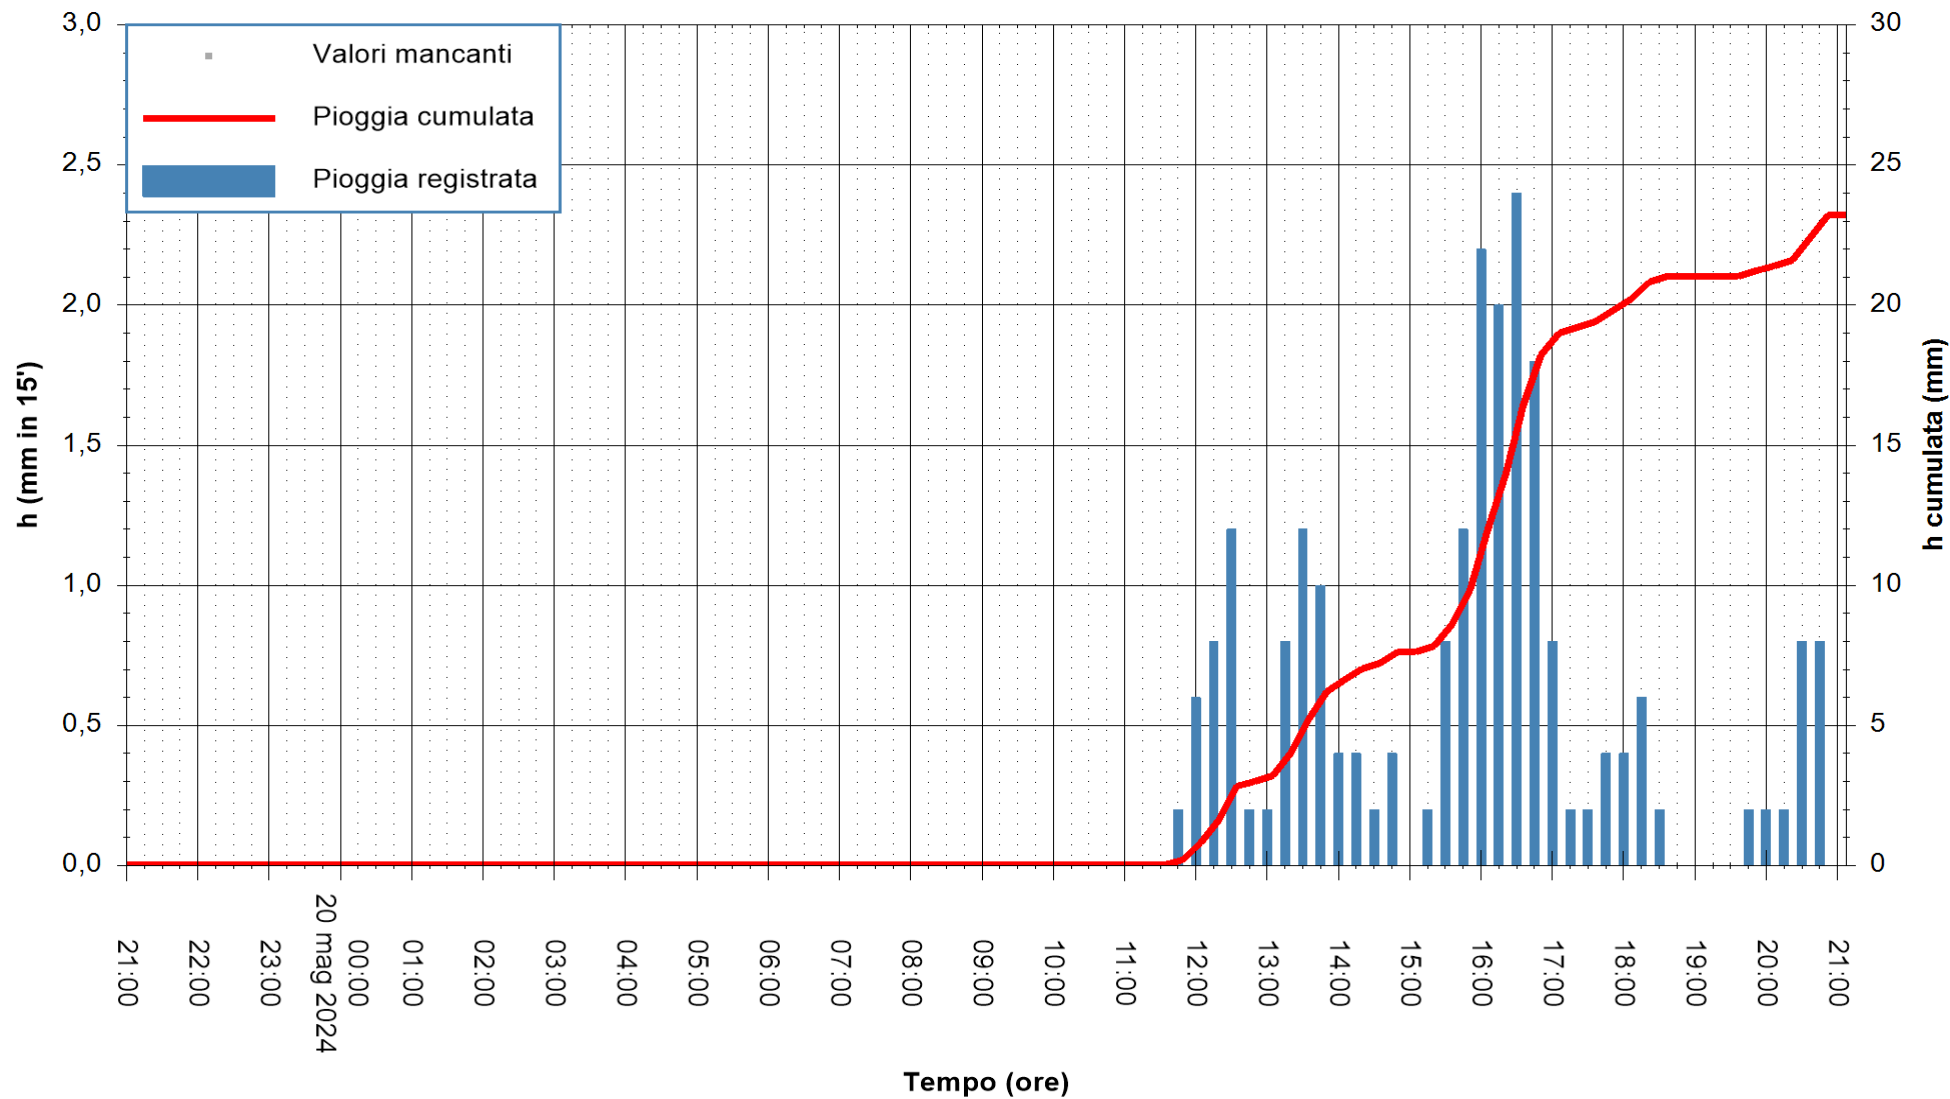

REGIONE AUTONOMA DE SARDIGNA  
REGIONE AUTONOMA DELLA SARDEGNA

Stazione pluviometrica Tempio  
Area CUSSEDDU  
Pioggia registrata nelle ultime 24 ore  
Estrazione dati delle ore 21:59 del 20/05/2024  
Ultimo dato disponibile: 20/05/2024 alle 21:30

ARPAS  
F.to il Dirigente Responsabile  
Ing. Roberto Pinna Nossai

REGIONE AUTÒNOMA DE SARDIGNA  
REGIONE AUTONOMA DELLA SARDEGNA

Stazione pluviometrica Pianu  
Area PIANU 15  
Pioggia registrata nelle ultime 24 ore  
Estrazione dati delle ore 21:59 del 20/05/2024  
Ultimo dato disponibile: 20/05/2024 alle 21:30