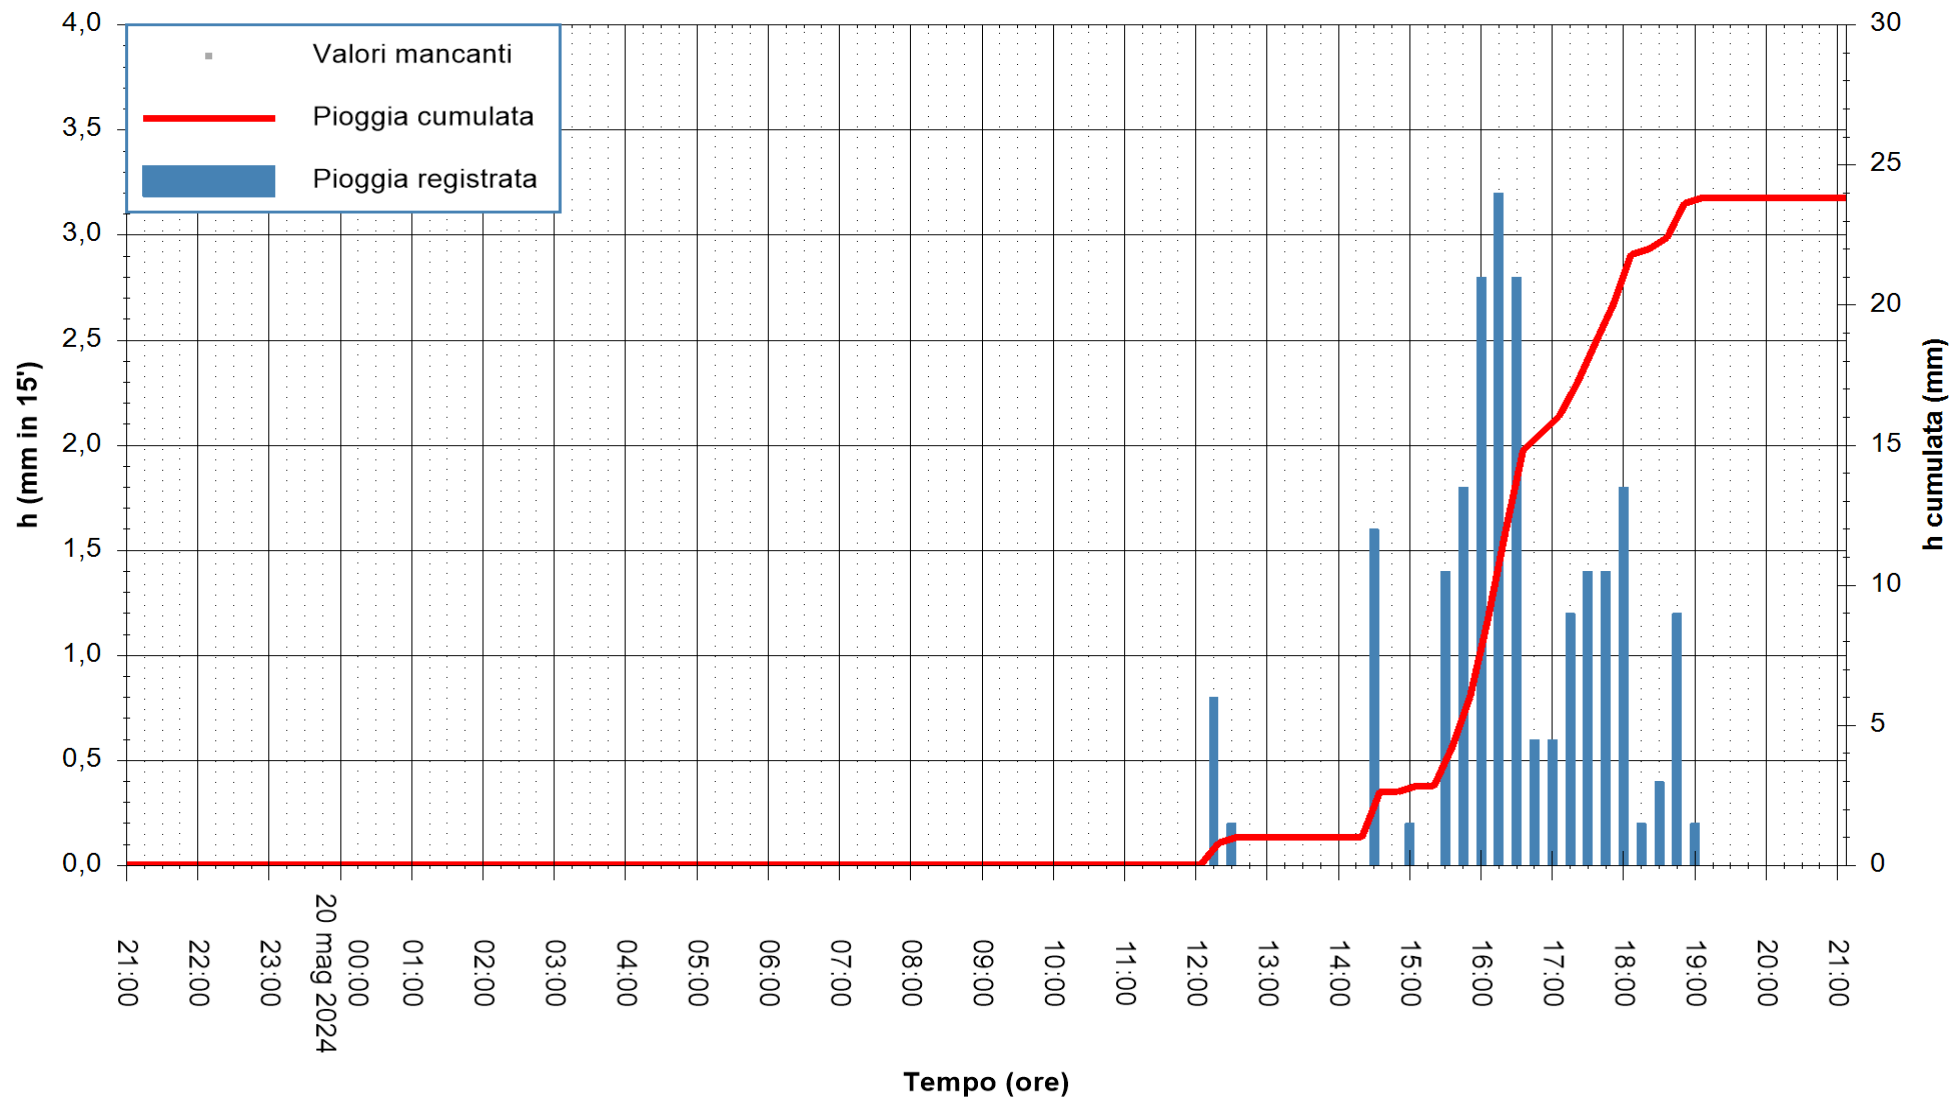

ARPAS  
F.to il Dirigente Responsabile  
Ing. Roberto Pinna Nossai

REGIONE AUTONOMA DE SARDIGNA  
REGIONE AUTONOMA DELLA SARDEGNA

Stazione pluviometrica Oristano  
Area TORRE GRANDE  
Pioggia registrata nelle ultime 24 ore  
Estrazione dati delle ore 21:59 del 20/05/2024  
Ultimo dato disponibile: 20/05/2024 alle 21:30

ARPAS  
F.to il Dirigente Responsabile  
Ing. Roberto Pinna Nossai

REGIONE AUTONOMA DE SARDIGNA  
REGIONE AUTONOMA DELLA SARDEGNA

Stazione pluviometrica Lula  
Area PIZZONCHI  
Pioggia registrata nelle ultime 24 ore  
Estrazione dati delle ore 21:59 del 20/05/2024  
Ultimo dato disponibile: 20/05/2024 alle 21:36