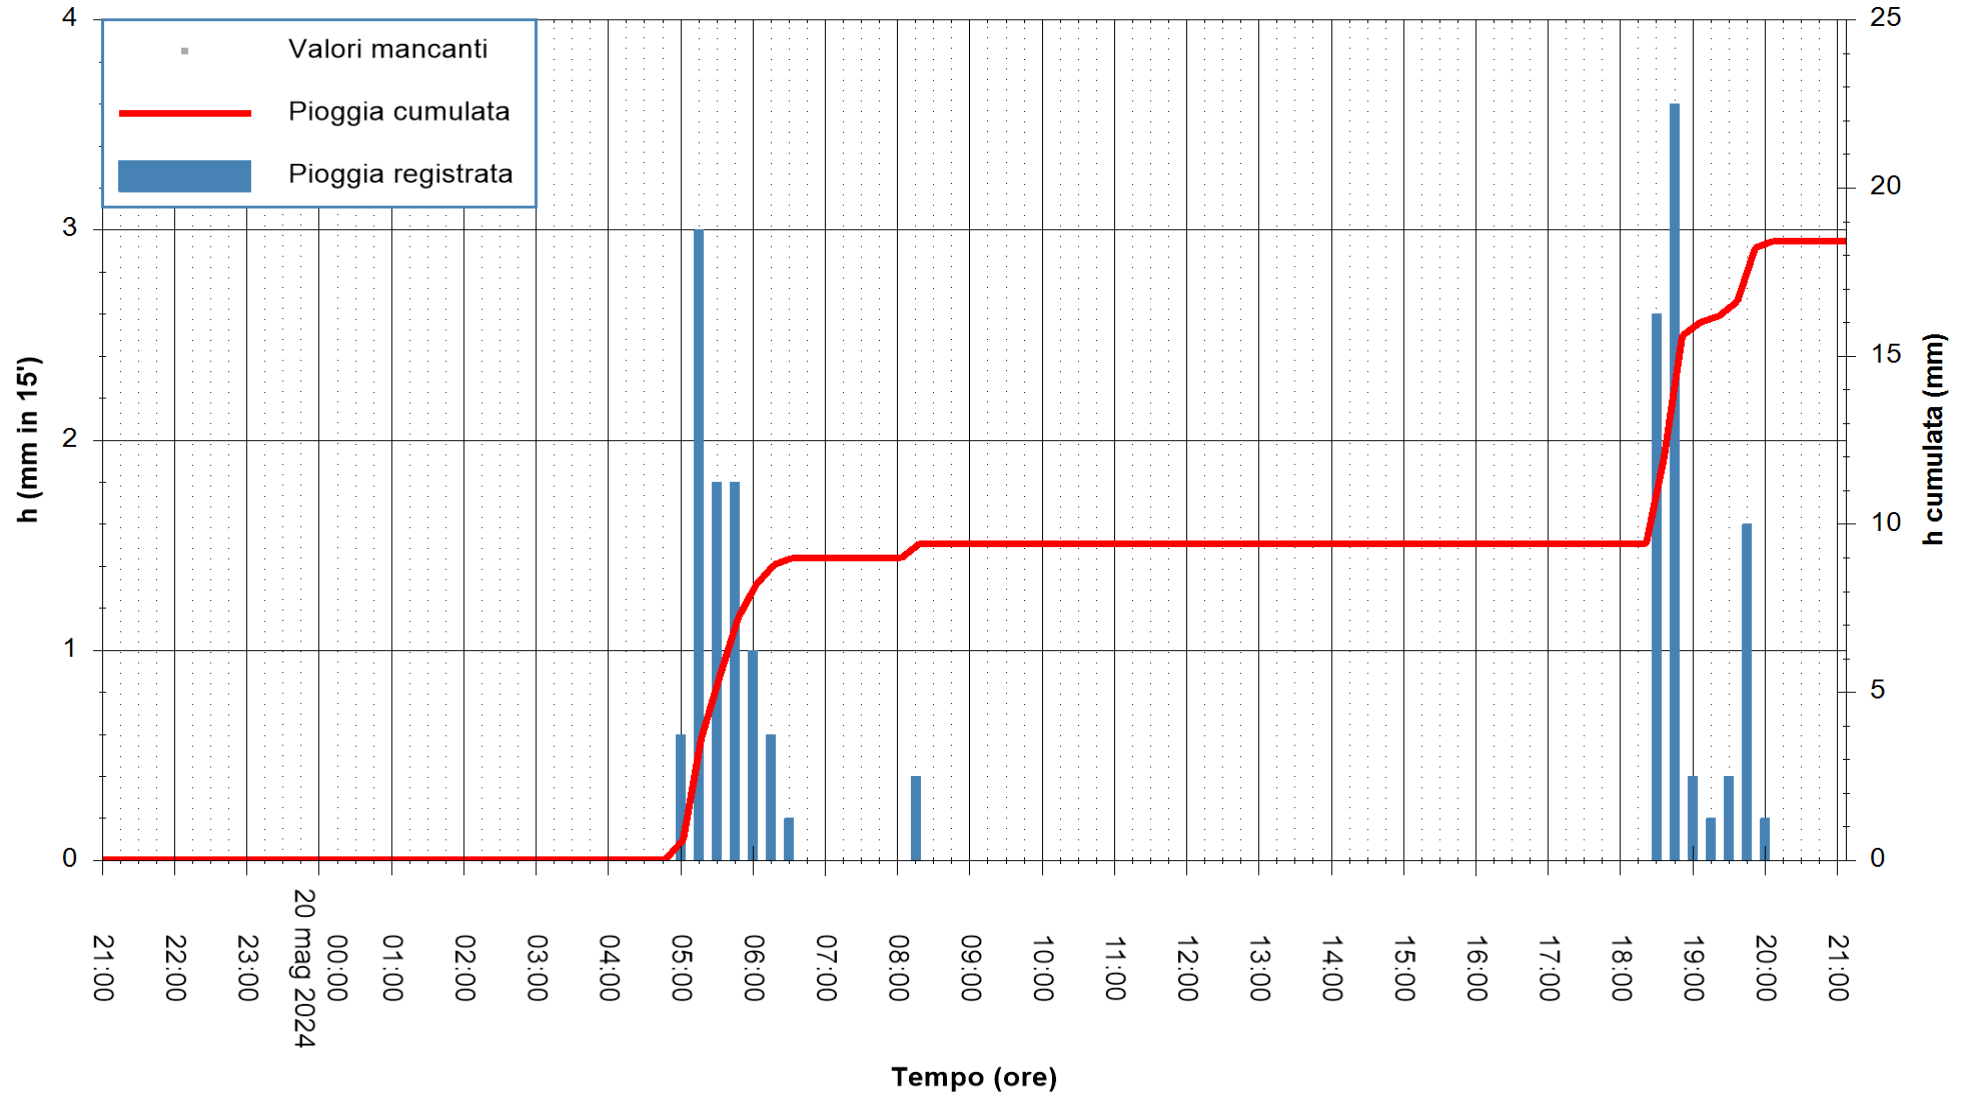

Stazione pluviometrica Oschiri  
Area PISCHINAS  
Pioggia registrata nelle ultime 24 ore  
Estrazione dati delle ore 21:59 del 20/05/2024  
Ultimo dato disponibile: 20/05/2024 alle 21:30

ARPAS  
F.to il Dirigente Responsabile  
Ing. Roberto Pinna Nossai

REGIONE AUTONOMA DE SARDIGNA  
REGIONE AUTONOMA DELLA SARDEGNA

Stazione pluviometrica Tempio  
Area CUSSEDDU  
Pioggia registrata nelle ultime 24 ore  
Estrazione dati delle ore 21:59 del 20/05/2024  
Ultimo dato disponibile: 20/05/2024 alle 21:30