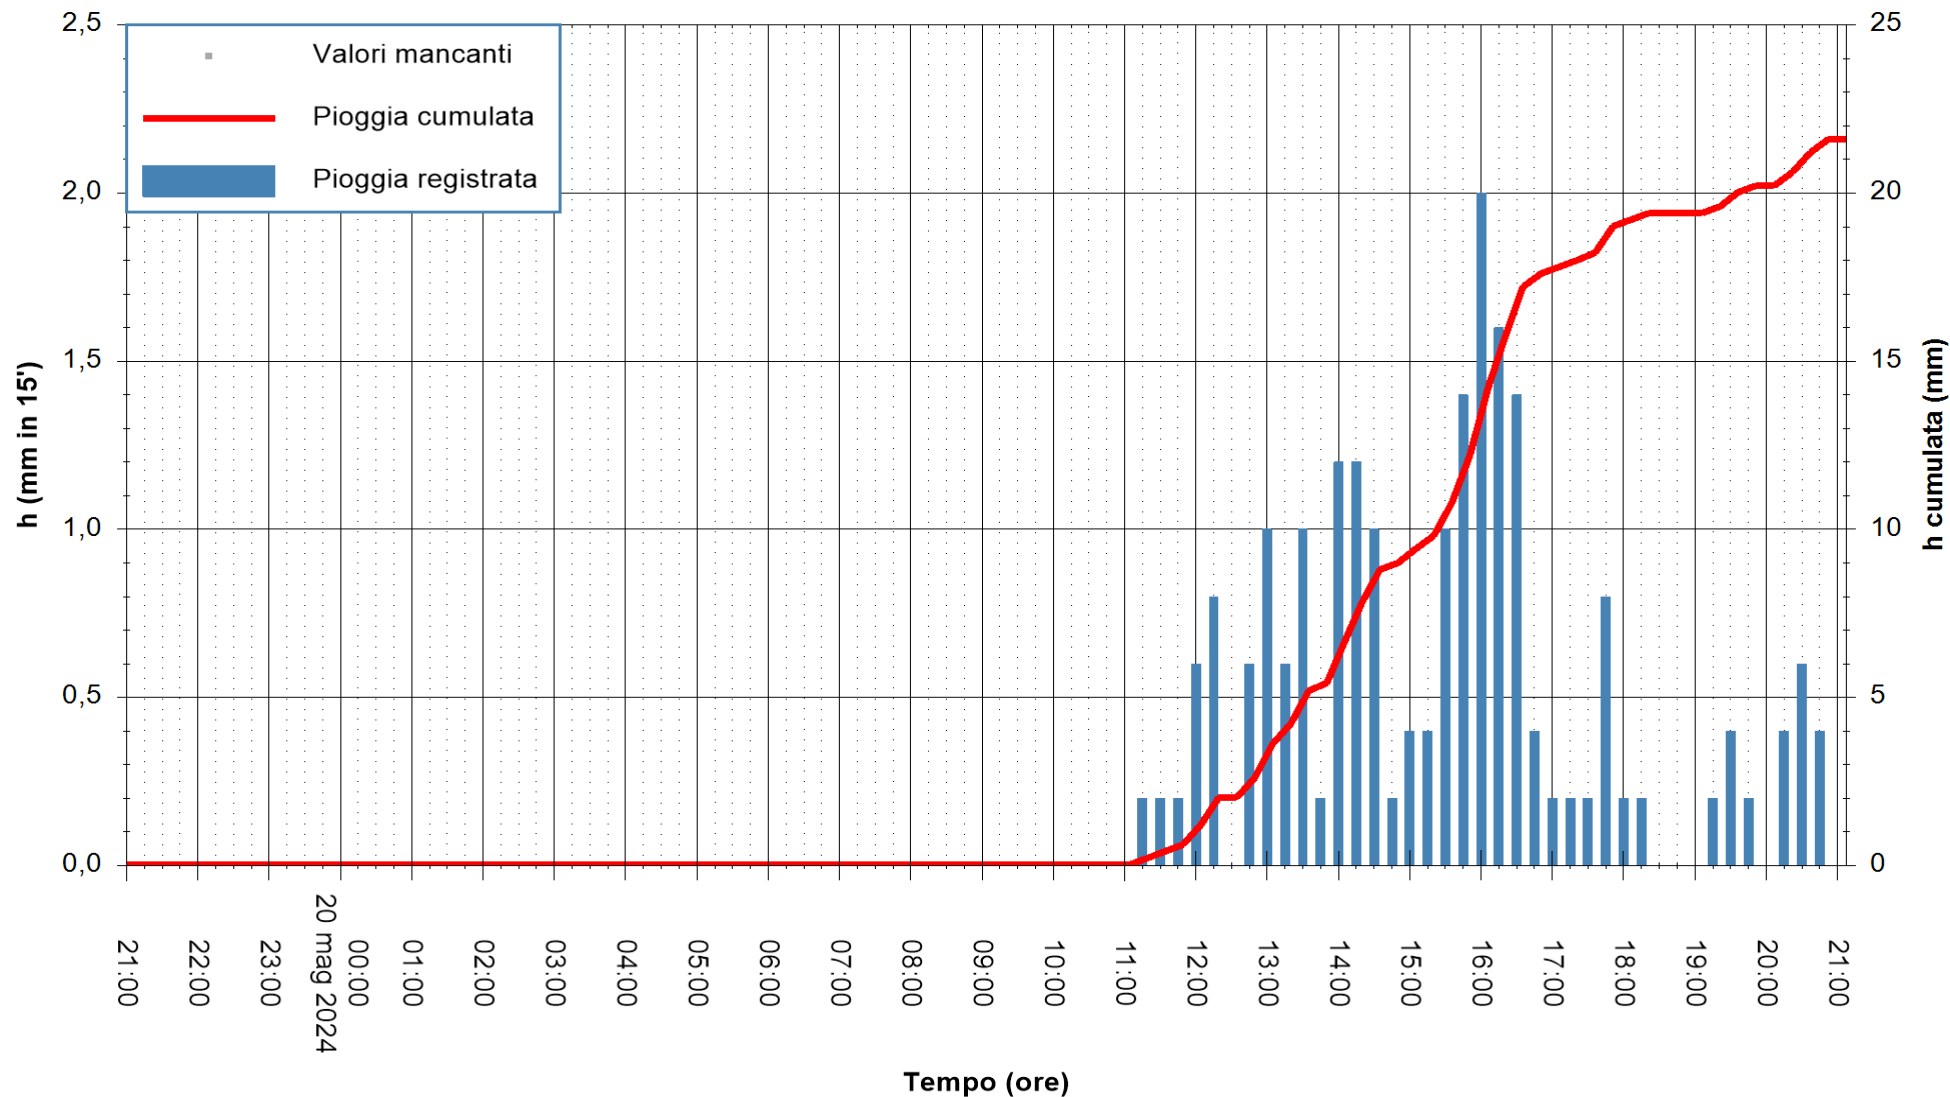

Stazione pluviometrica Pianu
Area PIANU 15
Pioggia registrata nelle ultime 24 ore
Estrazione dati delle ore 21:59 del 20/05/2024
Ultimo dato disponibile: 20/05/2024 alle 21:30

ARPAS
F.to il Dirigente Responsabile
Ing. Roberto Pinna Nossai

REGIONE AUTONOMA DE SARDIGNA
REGIONE AUTONOMA DELLA SARDEGNA