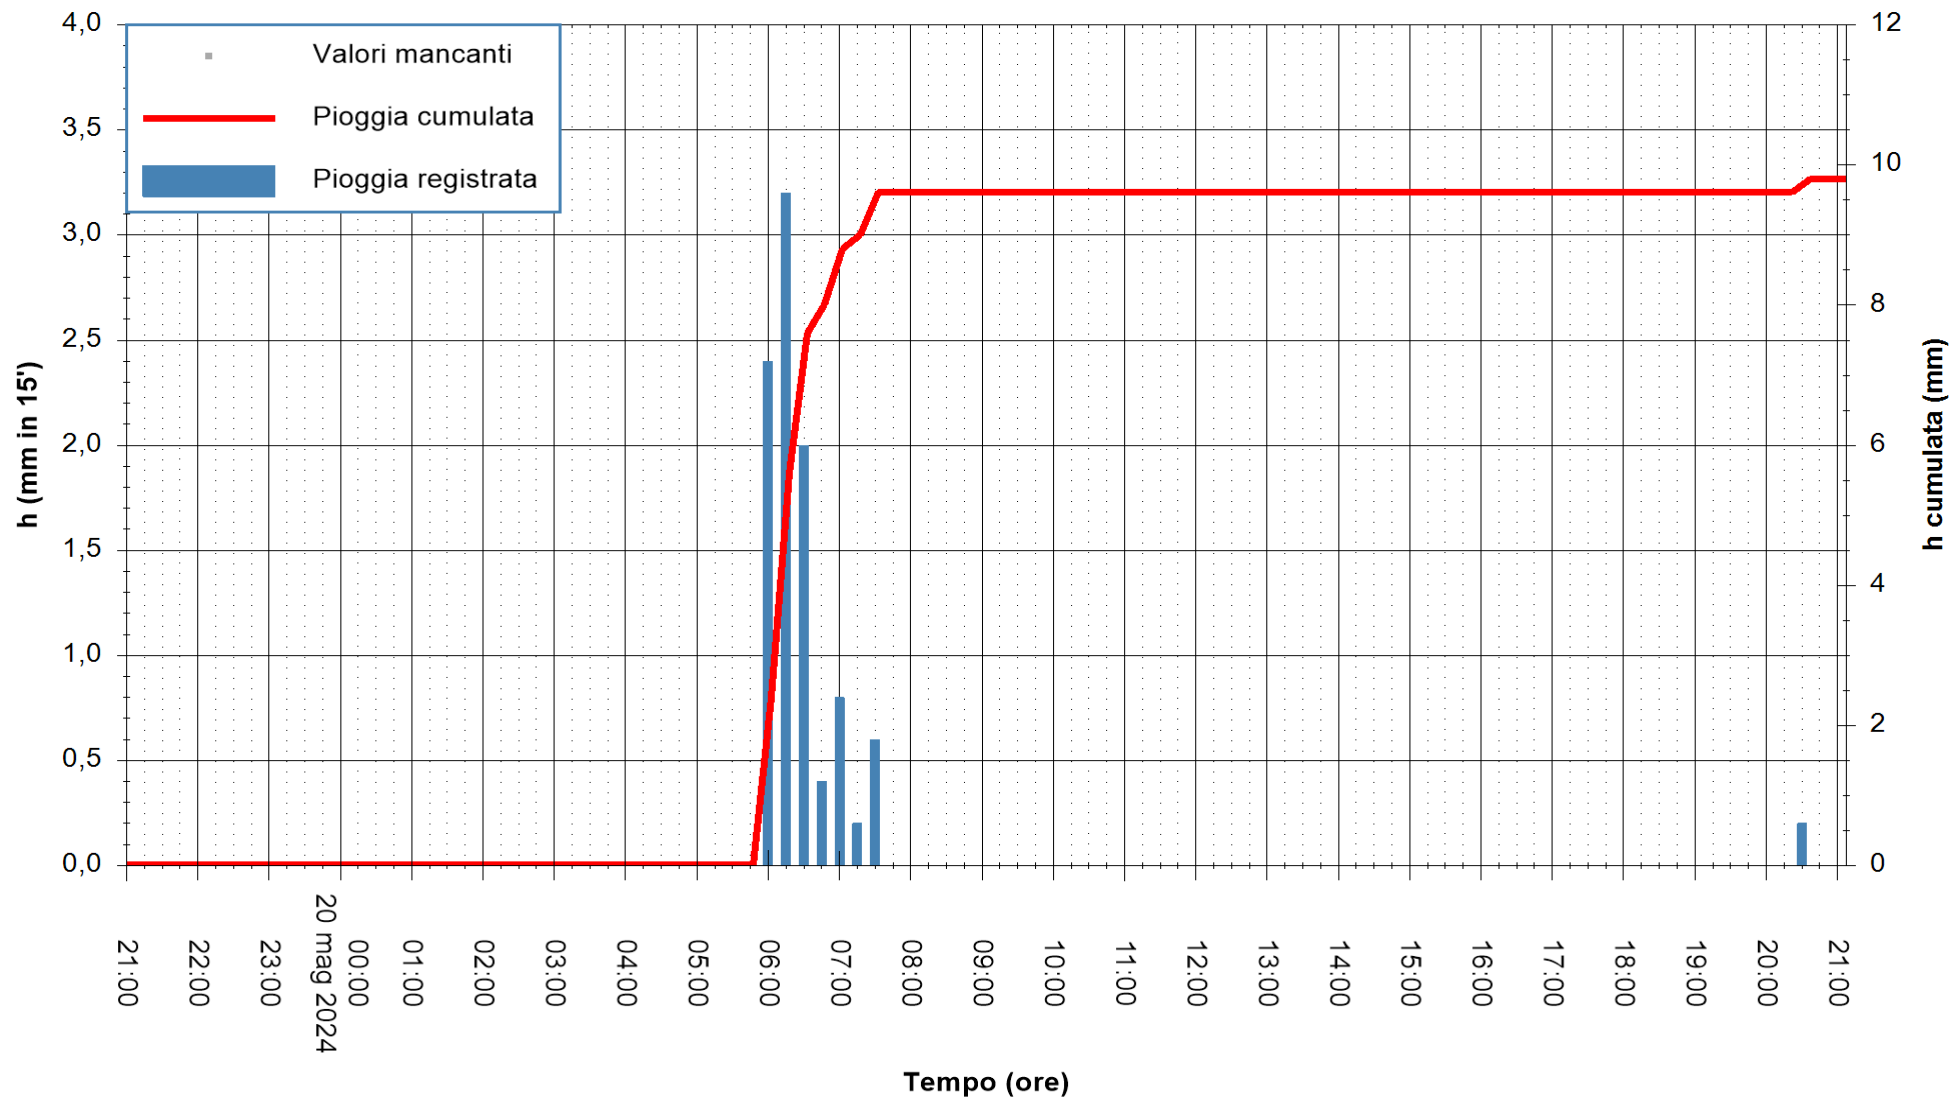

REGIONE AUTONOMA DE SARDIGNA  
REGIONE AUTONOMA DELLA SARDEGNA

Stazione pluviometrica Tempio  
Area CUSSEDDU  
Pioggia registrata nelle ultime 24 ore  
Estrazione dati delle ore 21:59 del 20/05/2024  
Ultimo dato disponibile: 20/05/2024 alle 21:30

ARPAS  
F.to il Dirigente Responsabile  
Ing. Roberto Pinna Nossai

REGIONE AUTONOMA DE SARDIGNA  
REGIONE AUTONOMA DELLA SARDEGNA

Stazione pluviometrica Aglientu  
Area AGLIENTU  
Pioggia registrata nelle ultime 24 ore  
Estrazione dati delle ore 21:59 del 20/05/2024  
Ultimo dato disponibile: 20/05/2024 alle 21:30

ARPAS  
F.to il Dirigente Responsabile  
Ing. Roberto Pinna Nossai

REGIONE AUTONOMA DE SARDIGNA  
REGIONE AUTONOMA DELLA SARDEGNA

Stazione pluviometrica Flumentepido  
Area FLUMETEPIDO  
Pioggia registrata nelle ultime 24 ore  
Estrazione dati delle ore 21:59 del 20/05/2024  
Ultimo dato disponibile: 20/05/2024 alle 21:30