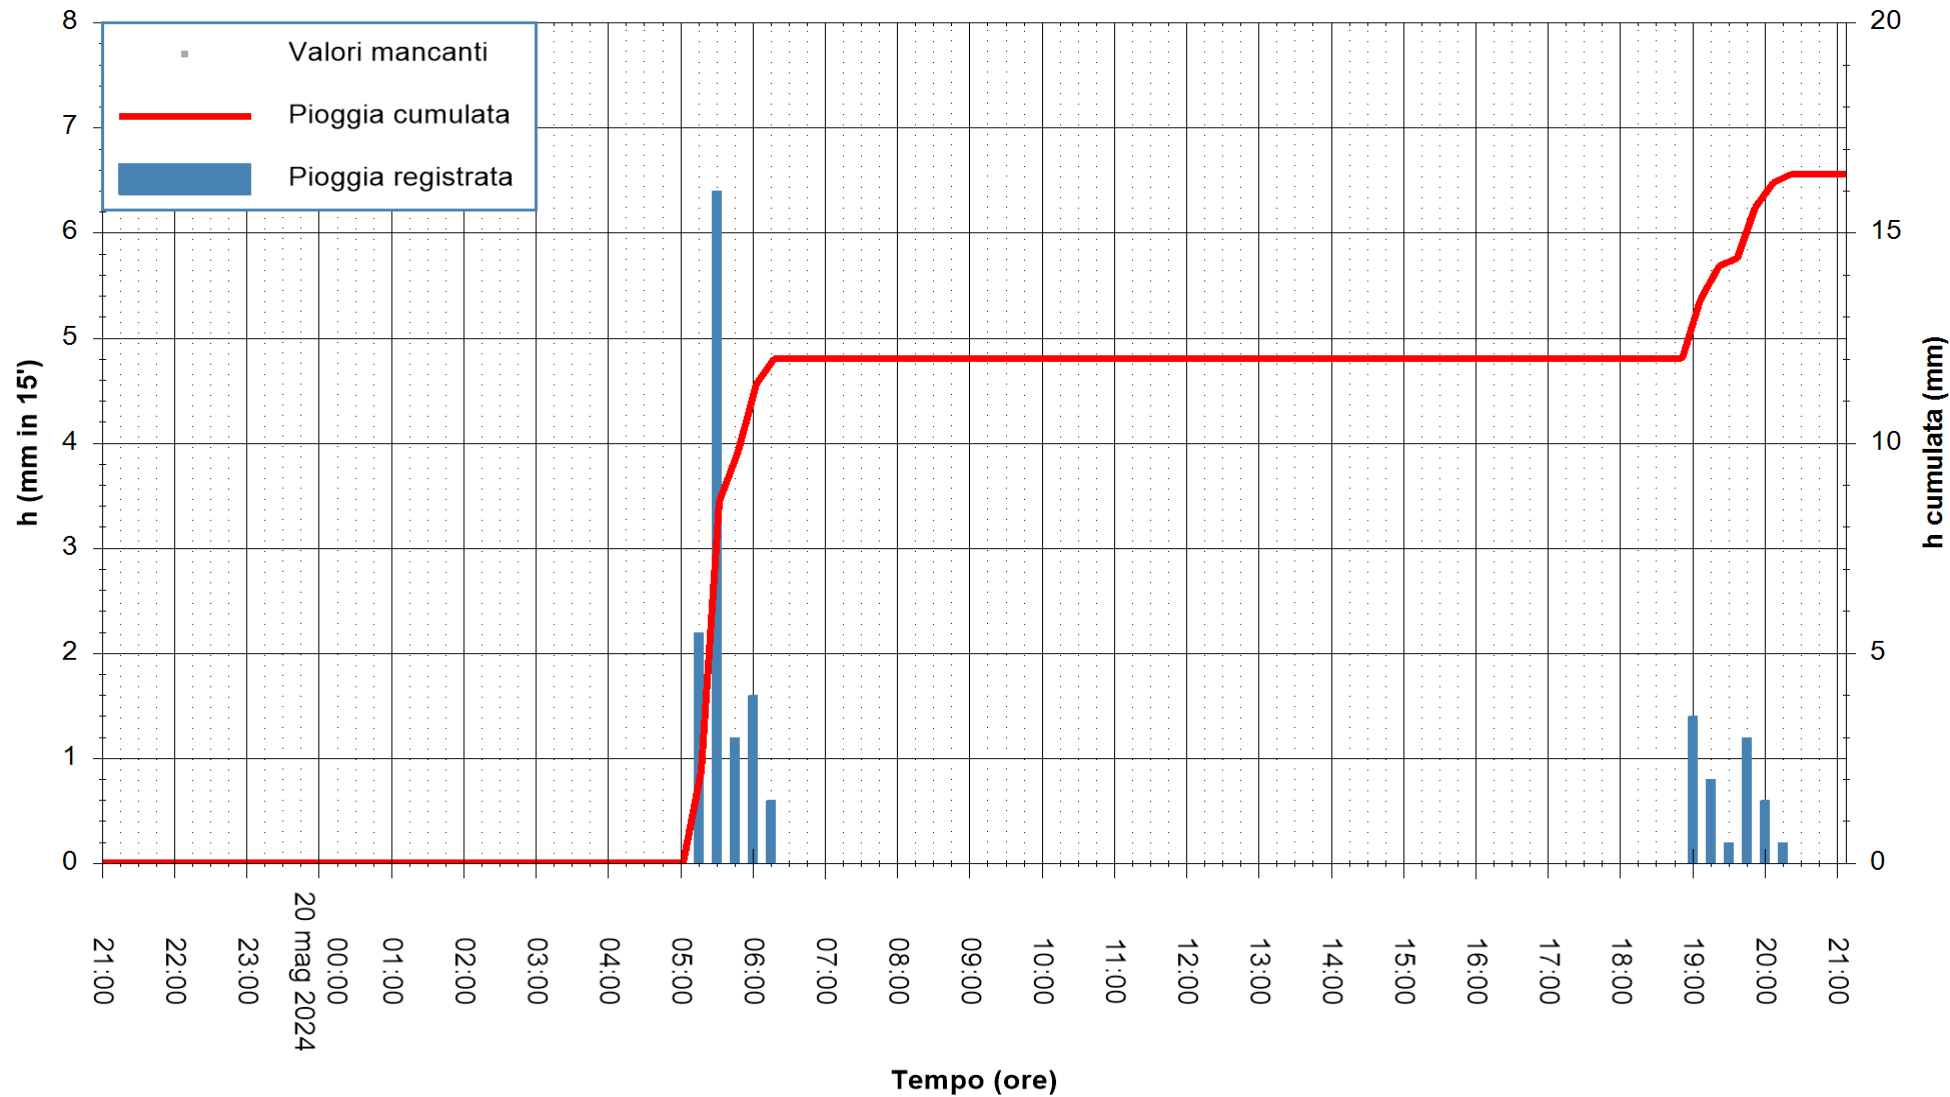

Stazione pluviometrica Oschiri  
Area PISCHINAS  
Pioggia registrata nelle ultime 24 ore  
Estrazione dati delle ore 21:59 del 20/05/2024  
Ultimo dato disponibile: 20/05/2024 alle 21:30

ARPAS  
F.to il Dirigente Responsabile  
Ing. Roberto Pinna Nossai

REGIONE AUTONOMA DE SARDIGNA  
REGIONE AUTONOMA DELLA SARDEGNA

Stazione pluviometrica Tempio  
Area CUSSEDDU  
Pioggia registrata nelle ultime 24 ore  
Estrazione dati delle ore 21:59 del 20/05/2024  
Ultimo dato disponibile: 20/05/2024 alle 21:30