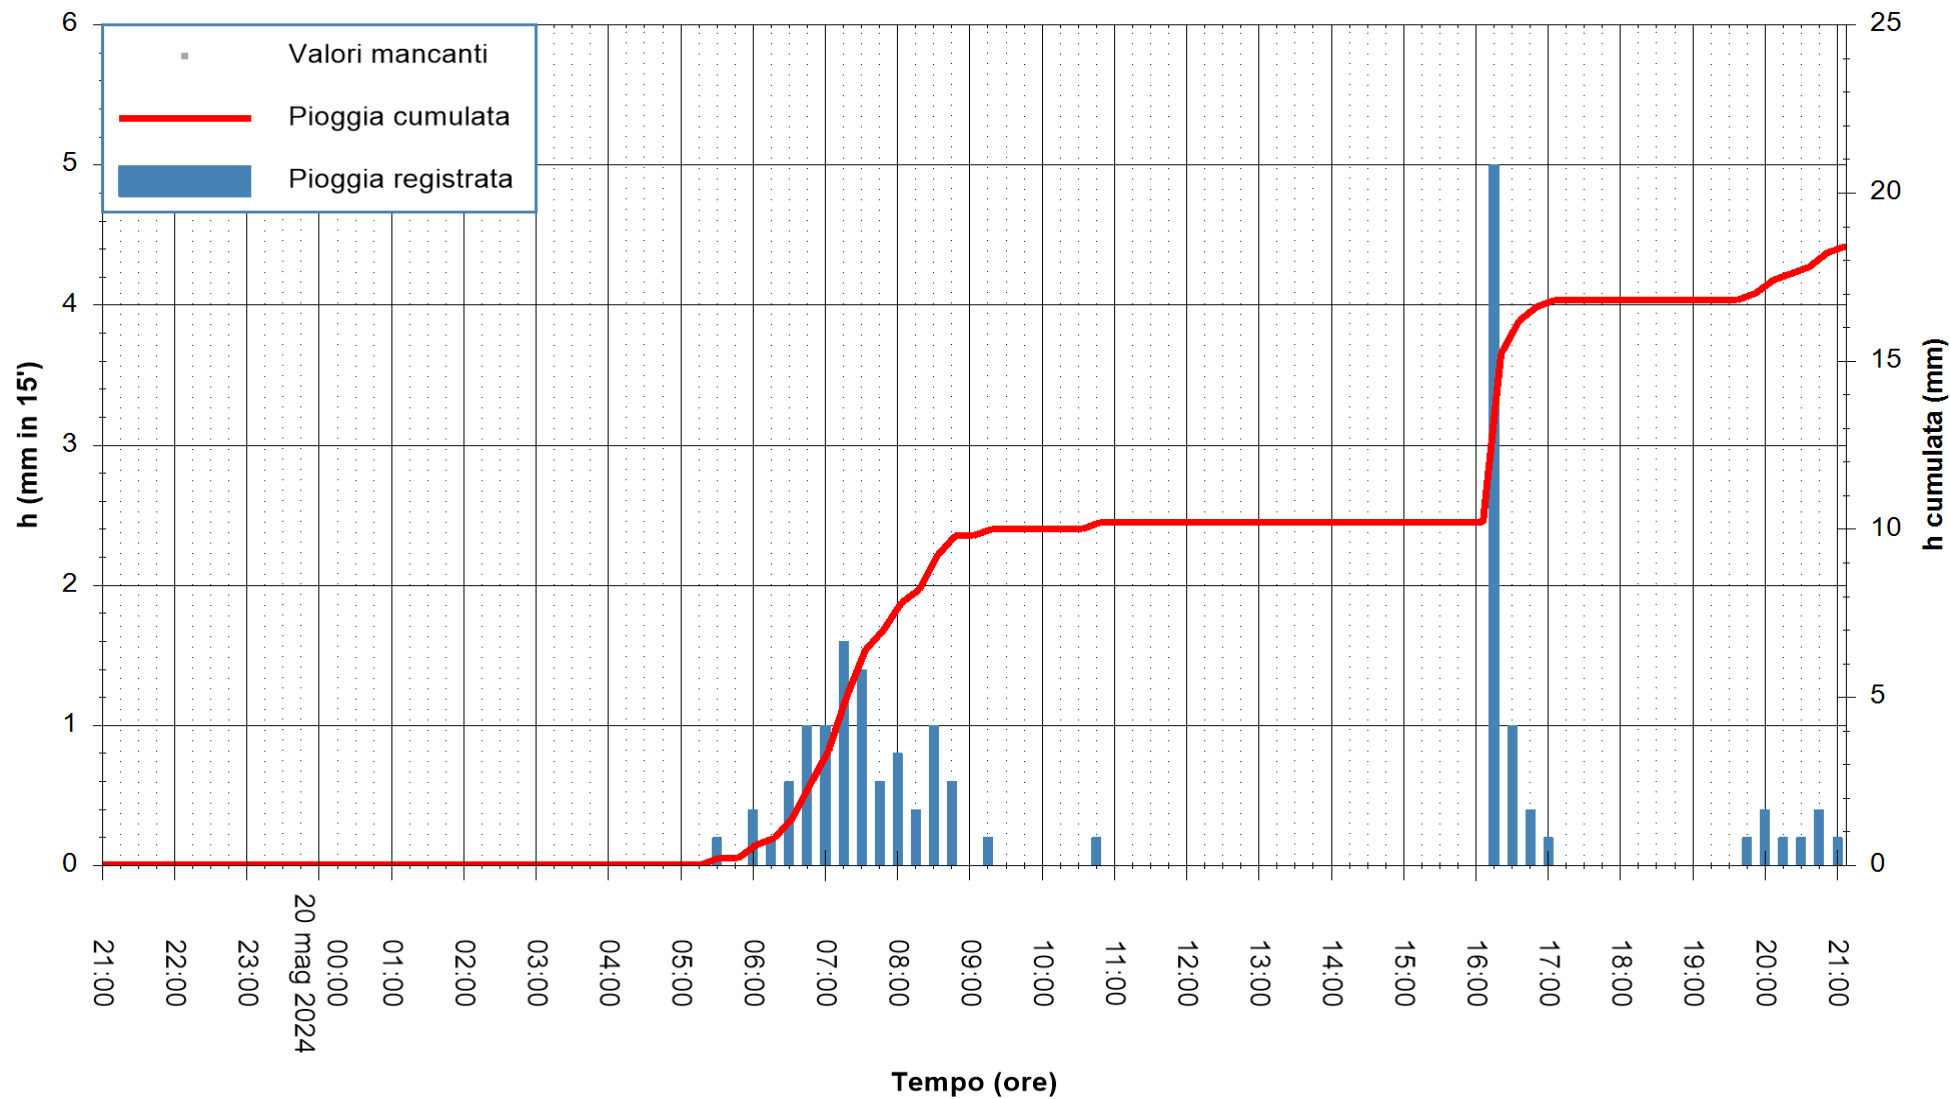

Stazione pluviometrica Oschiri  
Area PISCHINAS  
Pioggia registrata nelle ultime 24 ore  
Estrazione dati delle ore 21:59 del 20/05/2024  
Ultimo dato disponibile: 20/05/2024 alle 21:30

ARPAS  
F.to il Dirigente Responsabile  
Ing. Roberto Pinna Nossai

REGIONE AUTONOMA DE SARDIGNA  
REGIONE AUTONOMA DELLA SARDEGNA

Stazione pluviometrica Tempio  
Area CUSSEDDU  
Pioggia registrata nelle ultime 24 ore  
Estrazione dati delle ore 21:59 del 20/05/2024  
Ultimo dato disponibile: 20/05/2024 alle 21:30