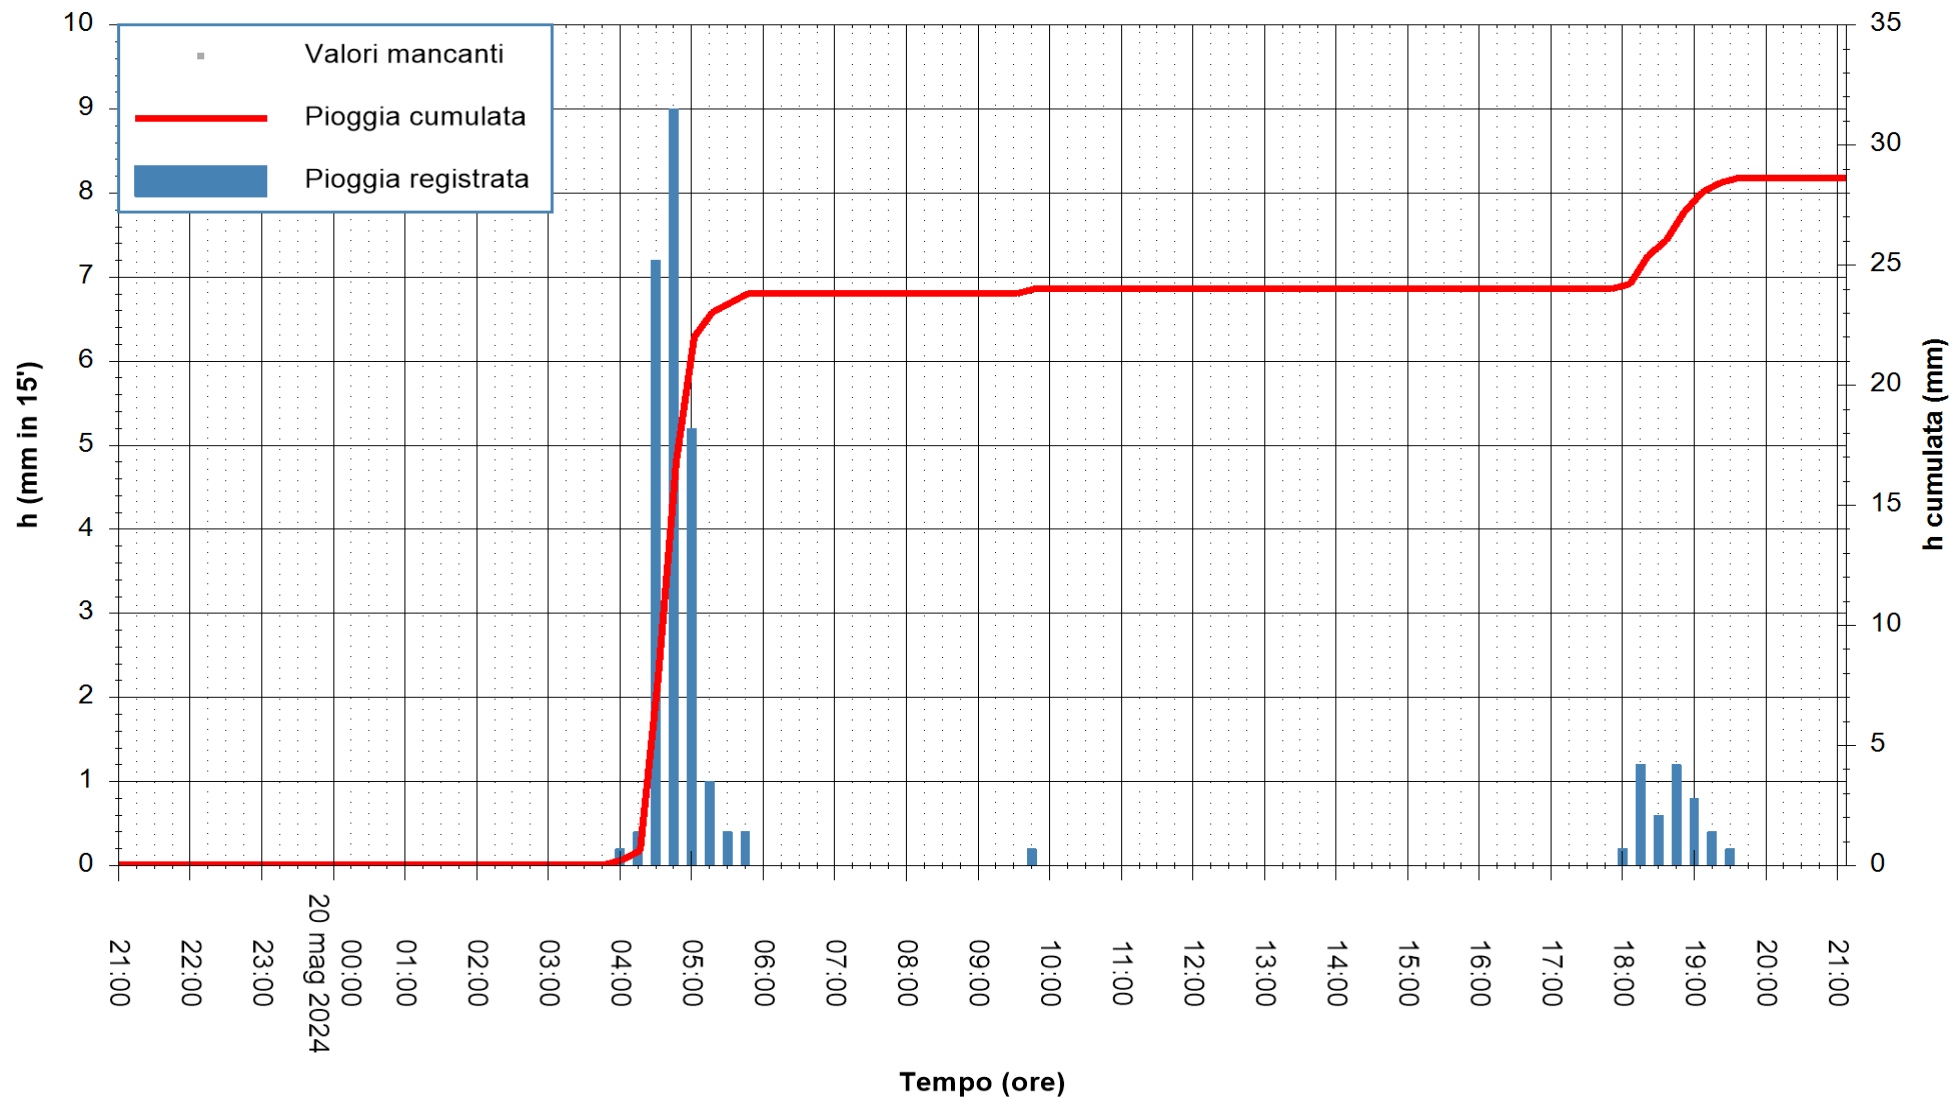

ARPAS  
F.to il Dirigente Responsabile  
Ing. Roberto Pinna Nossai

REGIONE AUTONOMA DE SARDIGNA  
REGIONE AUTONOMA DELLA SARDEGNA

Stazione pluviometrica Aglientu  
Area AGLIENTU  
Pioggia registrata nelle ultime 24 ore  
Estrazione dati delle ore 21:59 del 20/05/2024  
Ultimo dato disponibile: 20/05/2024 alle 21:30

ARPAS  
F.to il Dirigente Responsabile  
Ing. Roberto Pinna Nossai

REGIONE AUTONOMA DE SARDIGNA  
REGIONE AUTONOMA DELLA SARDEGNA

Stazione pluviometrica Flumentepido  
Area FLUMETEPIDO  
Pioggia registrata nelle ultime 24 ore  
Estrazione dati delle ore 21:59 del 20/05/2024  
Ultimo dato disponibile: 20/05/2024 alle 21:30