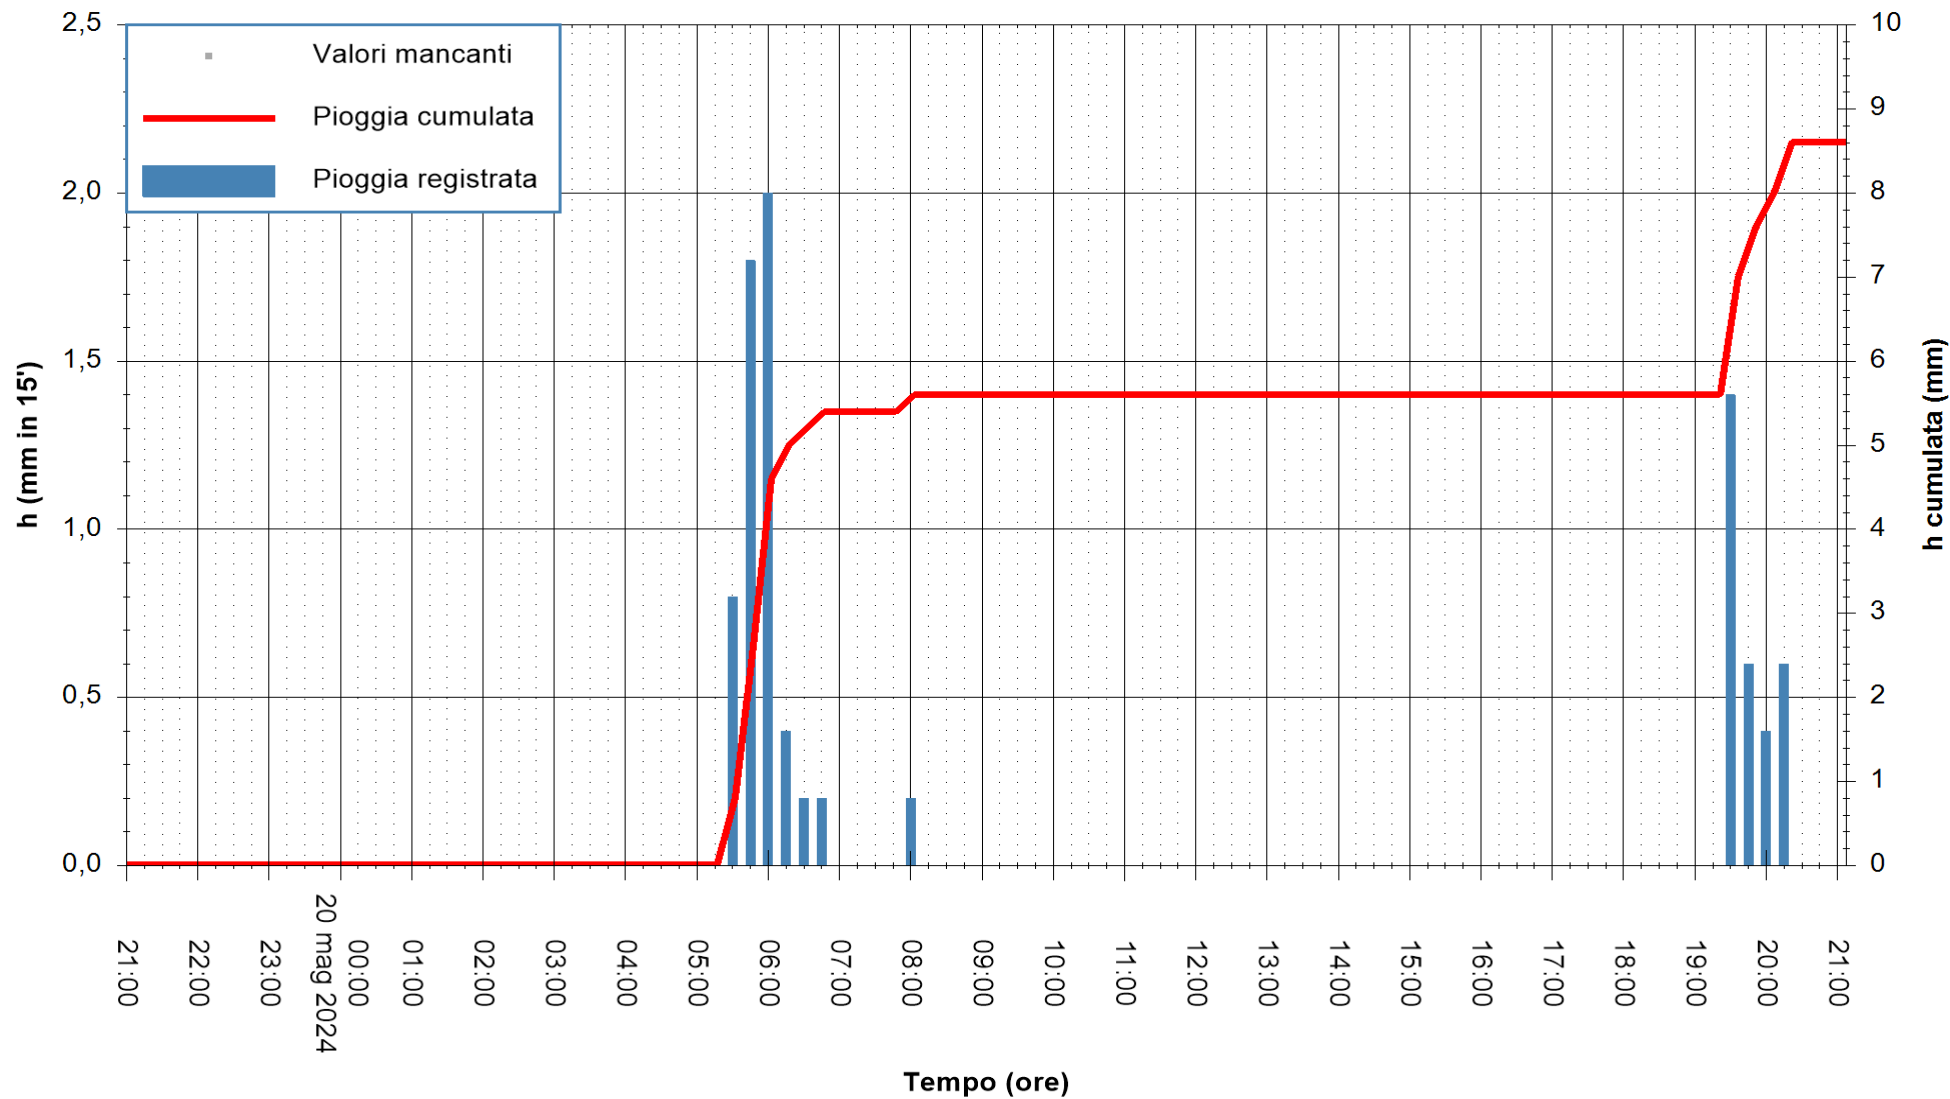

REGIONE AUTONOMA DE SARDIGNA  
REGIONE AUTONOMA DELLA SARDEGNA

Stazione pluviometrica Tempio  
Area CUSSEDDU  
Pioggia registrata nelle ultime 24 ore  
Estrazione dati delle ore 21:59 del 20/05/2024  
Ultimo dato disponibile: 20/05/2024 alle 21:30

ARPAS  
F.to il Dirigente Responsabile  
Ing. Roberto Pinna Nossai

REGIONE AUTONOMA DE SARDIGNA  
REGIONE AUTONOMA DELLA SARDEGNA

Stazione pluviometrica Aglientu  
Area AGLIENTU  
Pioggia registrata nelle ultime 24 ore  
Estrazione dati delle ore 21:59 del 20/05/2024  
Ultimo dato disponibile: 20/05/2024 alle 21:30

ARPAS  
F.to il Dirigente Responsabile  
Ing. Roberto Pinna Nossai

REGIONE AUTONOMA DE SARDIGNA  
REGIONE AUTONOMA DELLA SARDEGNA

Stazione pluviometrica Flumentepido  
Area FLUMETEPIDO  
Pioggia registrata nelle ultime 24 ore  
Estrazione dati delle ore 21:59 del 20/05/2024  
Ultimo dato disponibile: 20/05/2024 alle 21:30