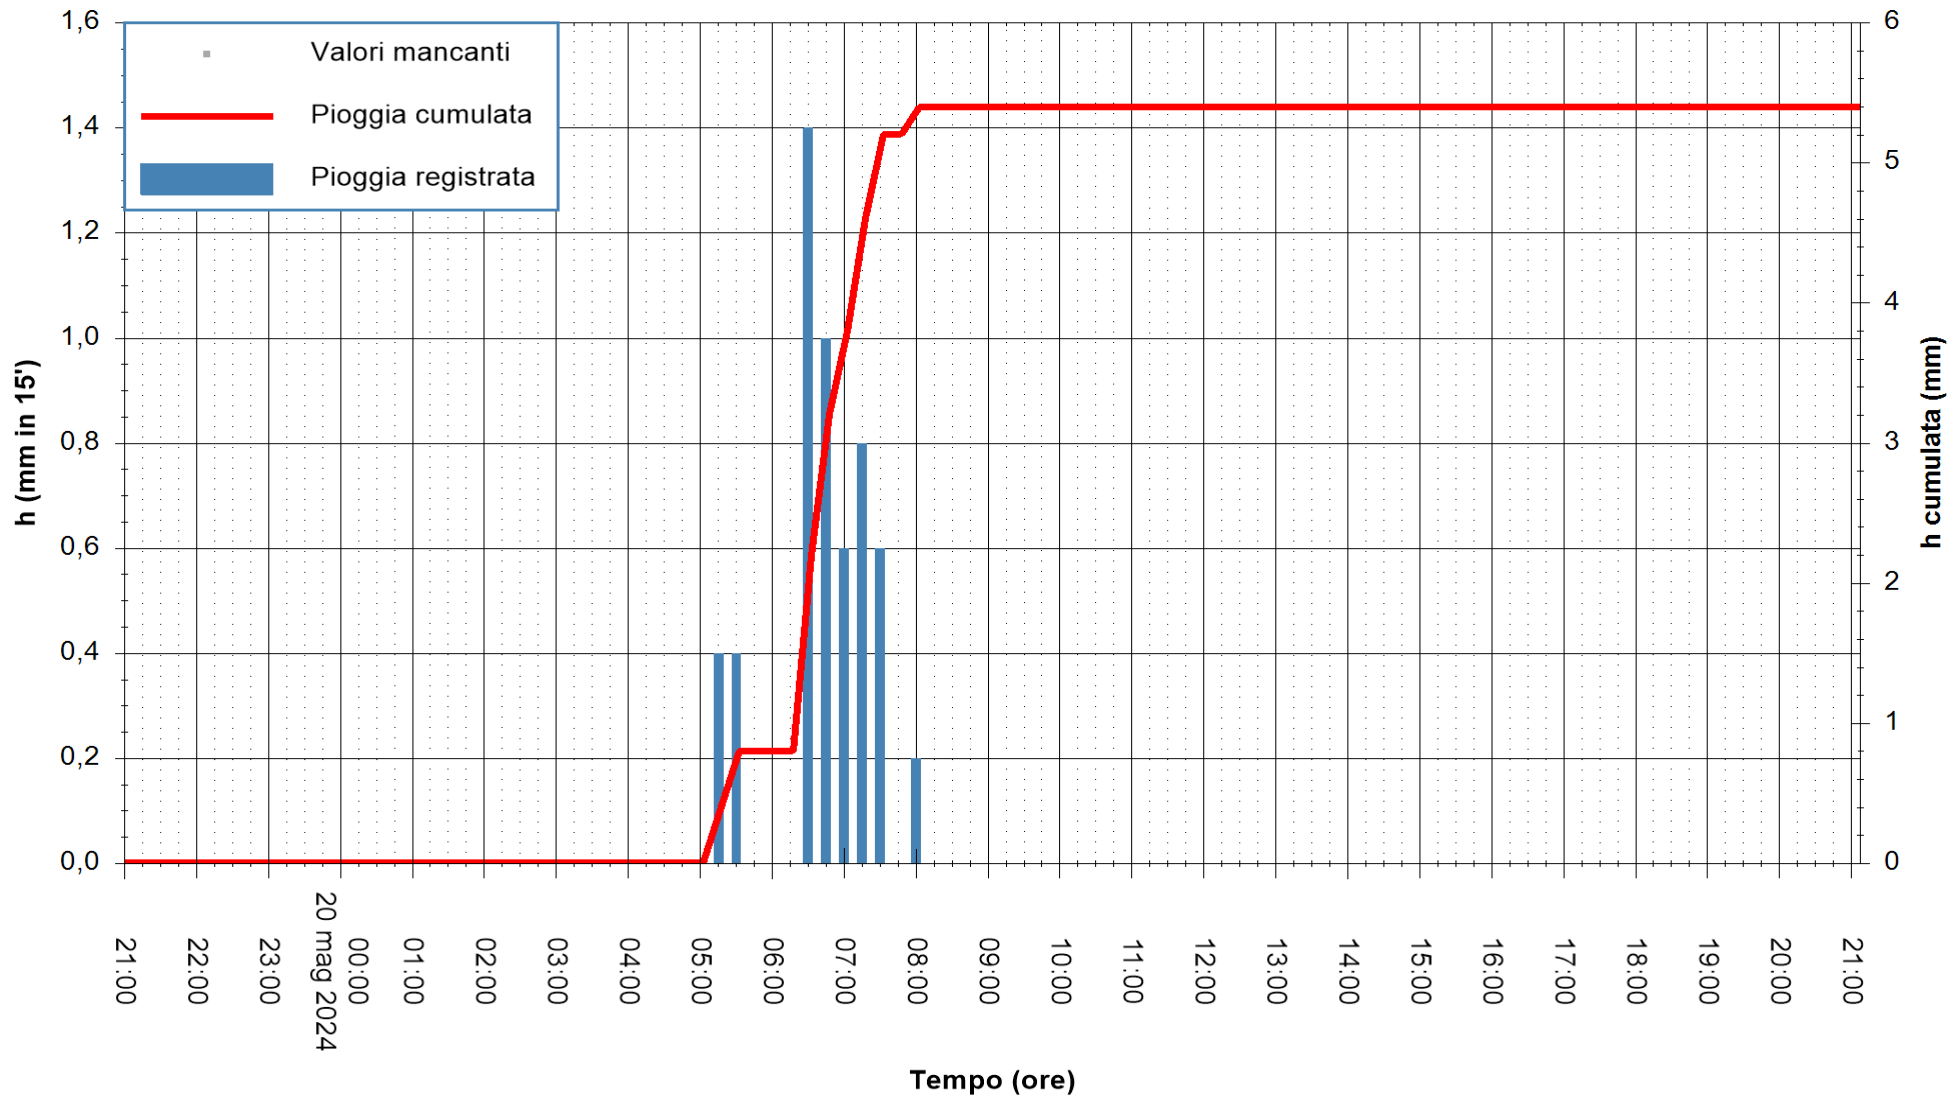

ARPAS  
F.to il Dirigente Responsabile  
Ing. Roberto Pinna Nossai

REGIONE AUTONOMA DE SARDIGNA  
REGIONE AUTONOMA DELLA SARDEGNA

Stazione pluviometrica Aglientu  
Area AGLIENTU  
Pioggia registrata nelle ultime 24 ore  
Estrazione dati delle ore 21:59 del 20/05/2024  
Ultimo dato disponibile: 20/05/2024 alle 21:30

ARPAS  
F.to il Dirigente Responsabile  
Ing. Roberto Pinna Nossai

REGIONE AUTONOMA DE SARDIGNA  
REGIONE AUTONOMA DELLA SARDEGNA

Stazione pluviometrica Flumentepido  
Area FLUMETEPIDO  
Pioggia registrata nelle ultime 24 ore  
Estrazione dati delle ore 21:59 del 20/05/2024  
Ultimo dato disponibile: 20/05/2024 alle 21:30