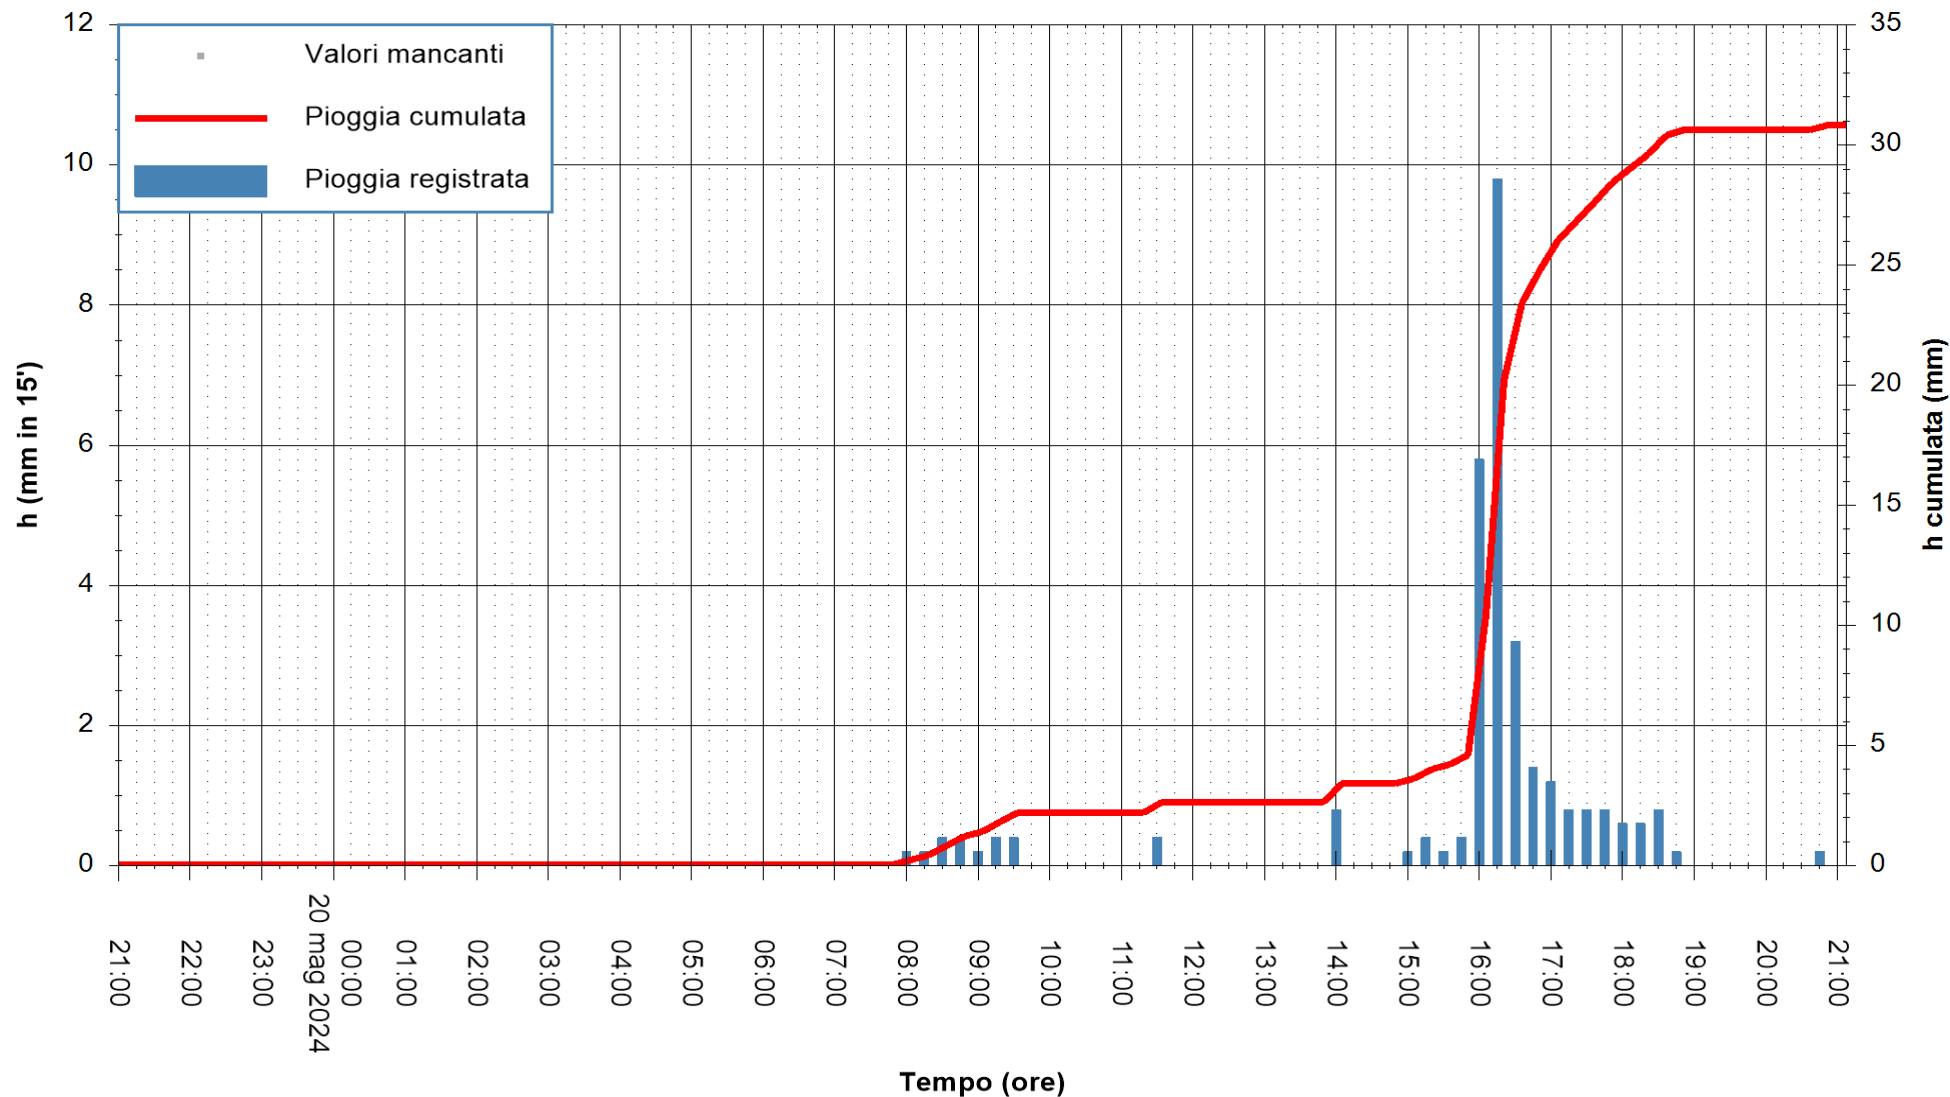

ARPAS  
F.to il Dirigente Responsabile  
Ing. Roberto Pinna Nossai

REGIONE AUTONOMA DE SARDIGNA  
REGIONE AUTONOMA DELLA SARDEGNA

Stazione pluviometrica Lula  
Area PIZZONCHI  
Pioggia registrata nelle ultime 24 ore  
Estrazione dati delle ore 21:59 del 20/05/2024  
Ultimo dato disponibile: 20/05/2024 alle 21:36

ARPAS  
F.to il Dirigente Responsabile  
Ing. Roberto Pinna Nossai

REGIONE AUTONOMA DE SARDIGNA  
REGIONE AUTONOMA DELLA SARDEGNA

Stazione pluviometrica Montresta  
Area NAVRINO  
Pioggia registrata nelle ultime 24 ore  
Estrazione dati delle ore 21:59 del 20/05/2024  
Ultimo dato disponibile: 20/05/2024 alle 21:30