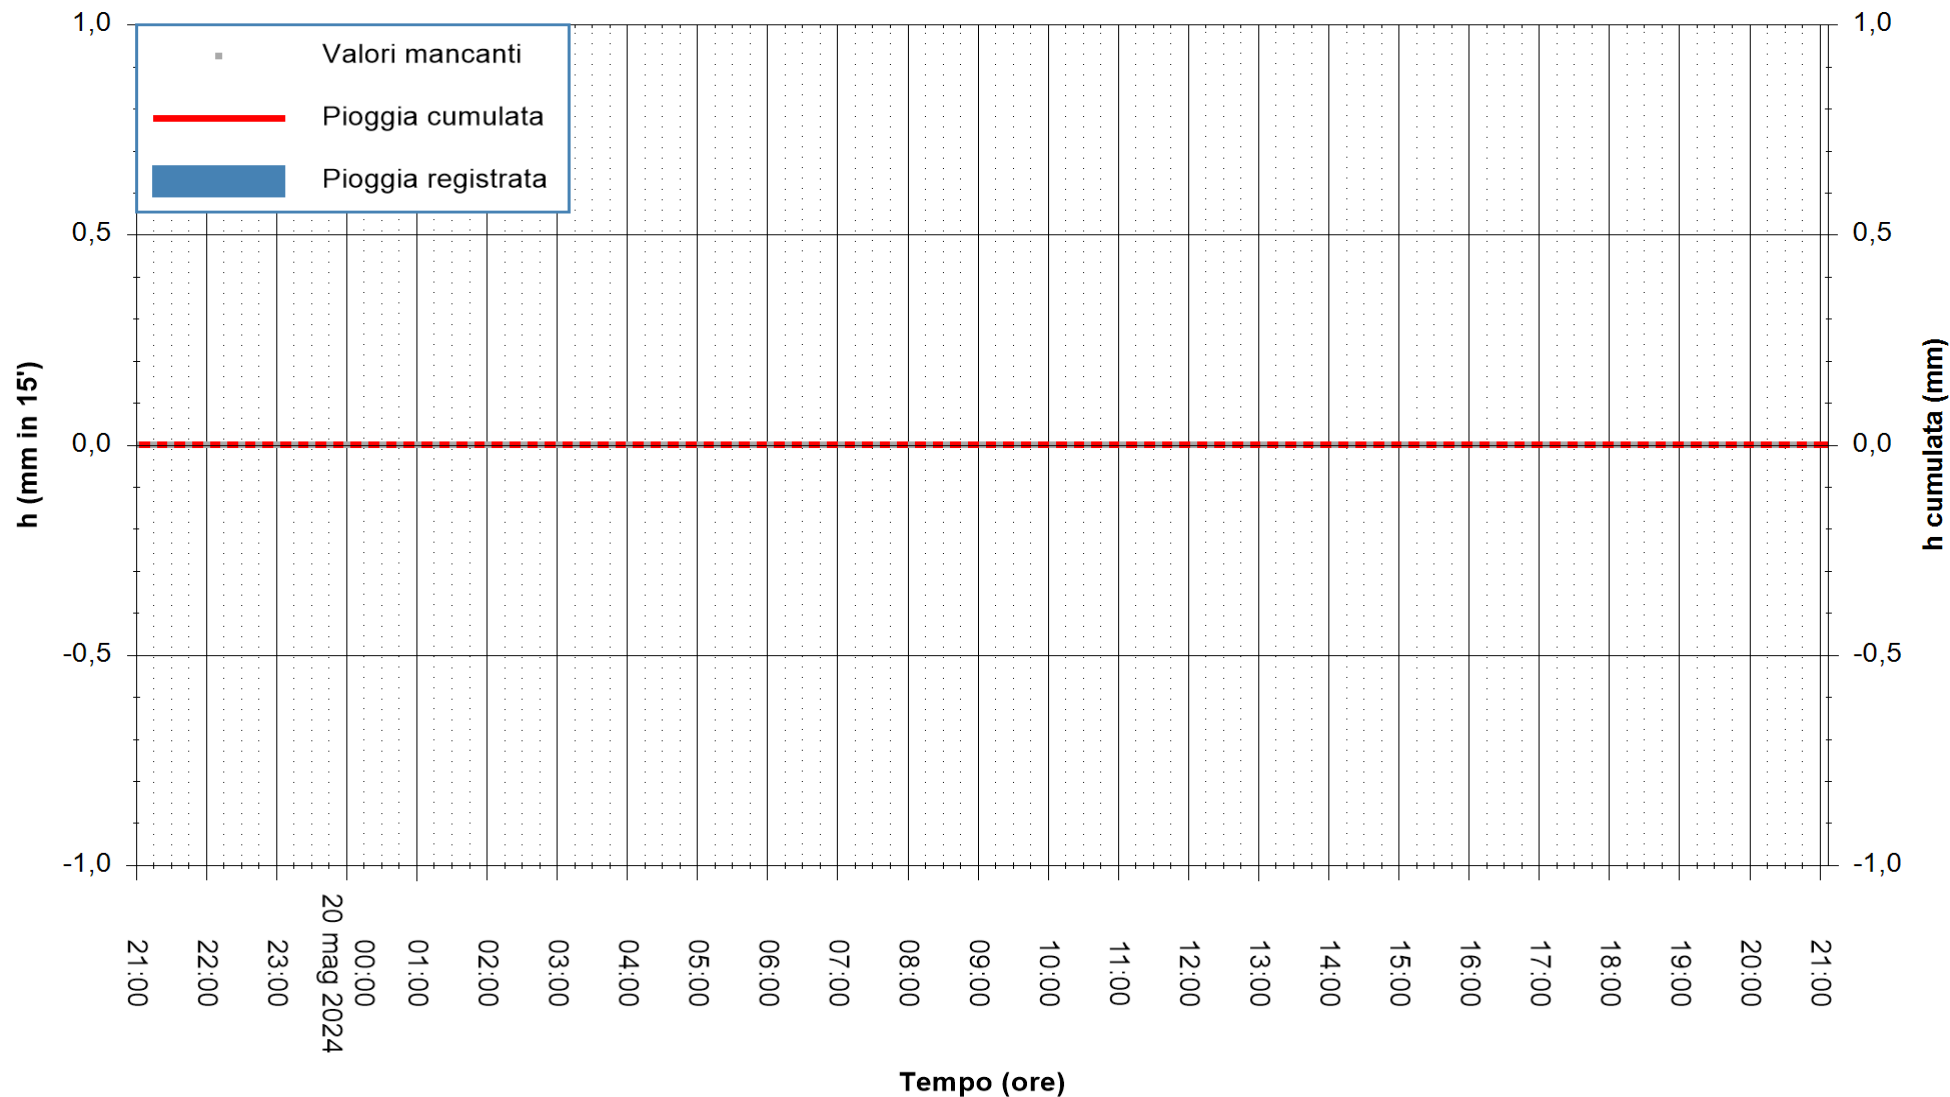

Stazione pluviometrica Oristano
Area TORRE GRANDE
Pioggia registrata nelle ultime 24 ore
Estrazione dati delle ore 21:59 del 20/05/2024
Ultimo dato disponibile: 20/05/2024 alle 21:30

ARPAS
F.to il Dirigente Responsabile
Ing. Roberto Pinna Nossai

REGIONE AUTONOMA DE SARDIGNA
REGIONE AUTONOMA DELLA SARDEGNA