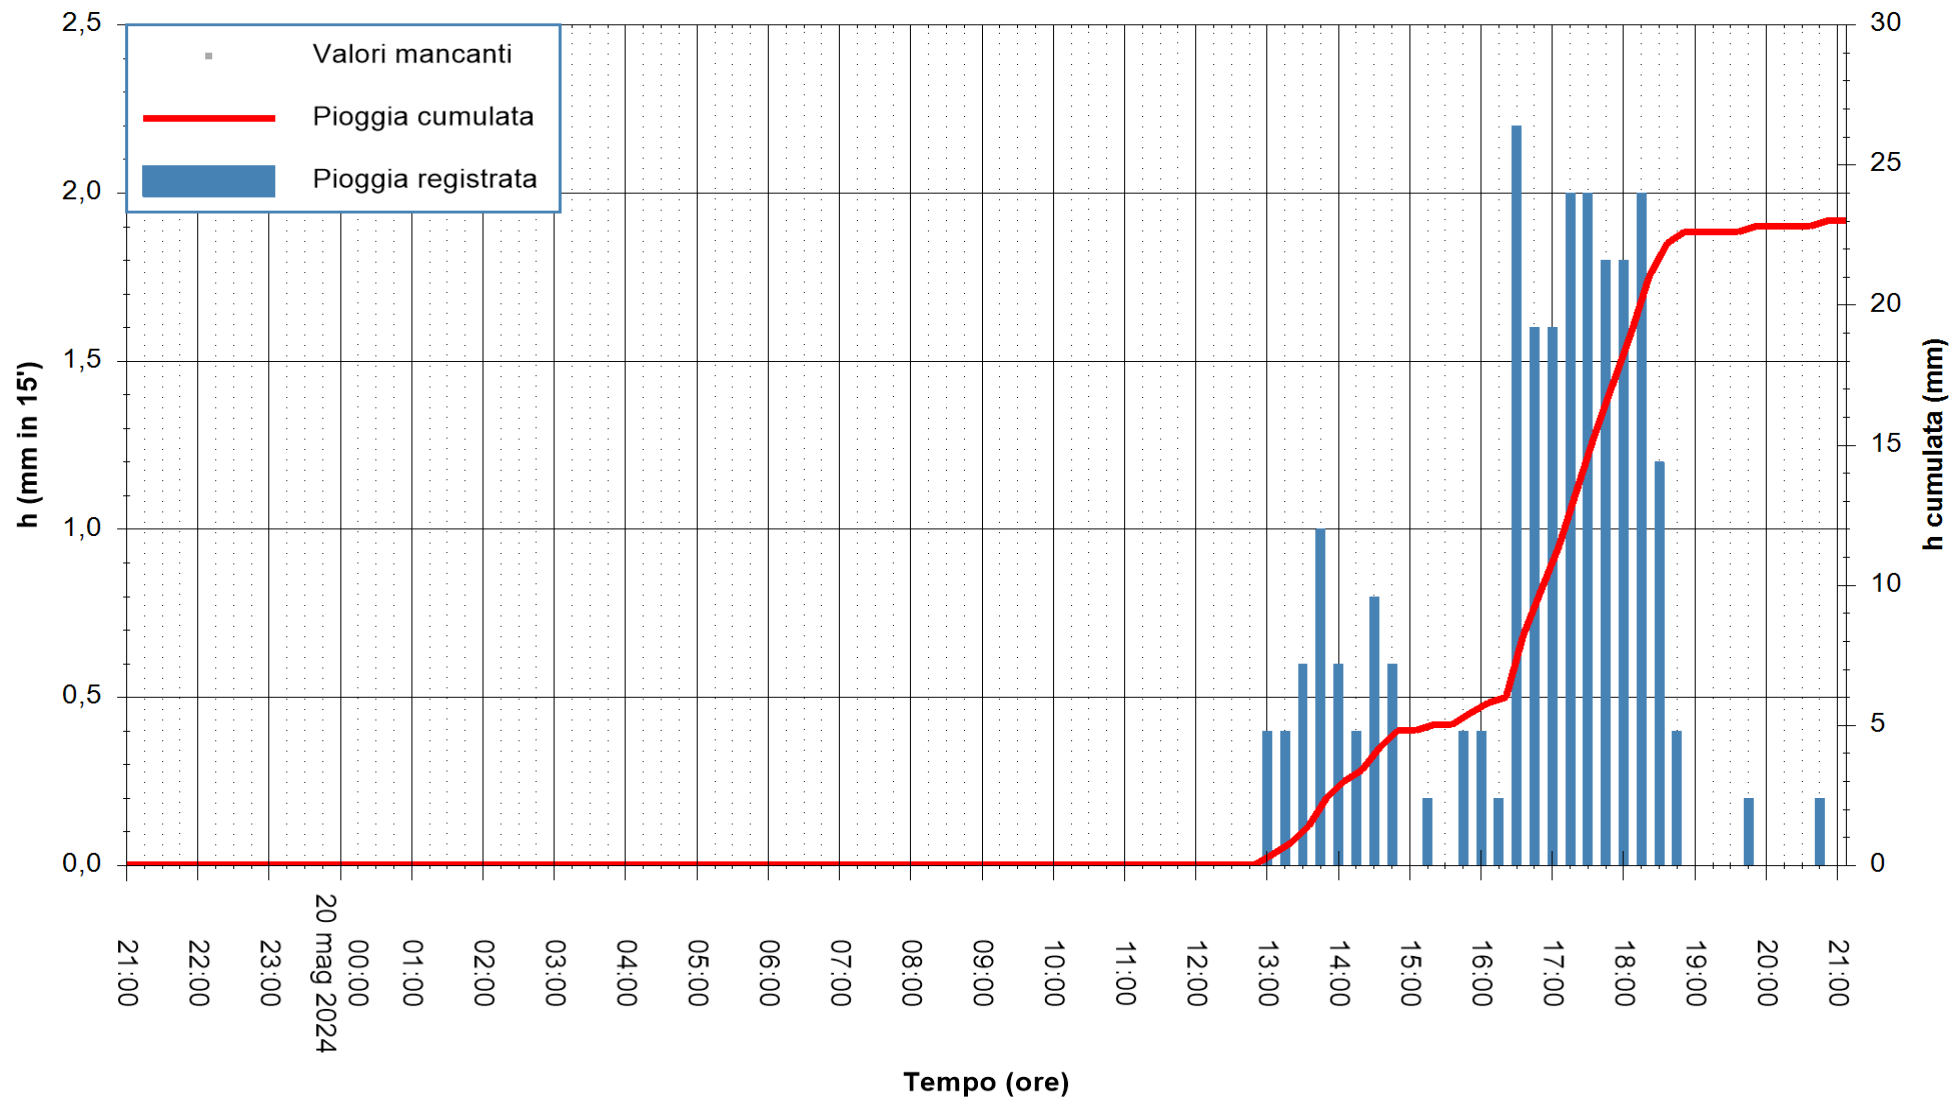

REGIONE AUTONOMA DE SARDIGNA  
REGIONE AUTONOMA DELLA SARDEGNA

Stazione pluviometrica Tempio  
Area CUSSEDDU  
Pioggia registrata nelle ultime 24 ore  
Estrazione dati delle ore 21:59 del 20/05/2024  
Ultimo dato disponibile: 20/05/2024 alle 21:30

ARPAS  
F.to il Dirigente Responsabile  
Ing. Roberto Pinna Nossai

REGIONE AUTONOMA DE SARDIGNA  
REGIONE AUTONOMA DELLA SARDEGNA

Stazione pluviometrica Aglientu  
Area AGLIENTU  
Pioggia registrata nelle ultime 24 ore  
Estrazione dati delle ore 21:59 del 20/05/2024  
Ultimo dato disponibile: 20/05/2024 alle 21:30

ARPAS  
F.to il Dirigente Responsabile  
Ing. Roberto Pinna Nossai

REGIONE AUTONOMA DE SARDIGNA  
REGIONE AUTONOMA DELLA SARDEGNA

Stazione pluviometrica Flumentepido  
Area FLUMETEPIDO  
Pioggia registrata nelle ultime 24 ore  
Estrazione dati delle ore 21:59 del 20/05/2024  
Ultimo dato disponibile: 20/05/2024 alle 21:30