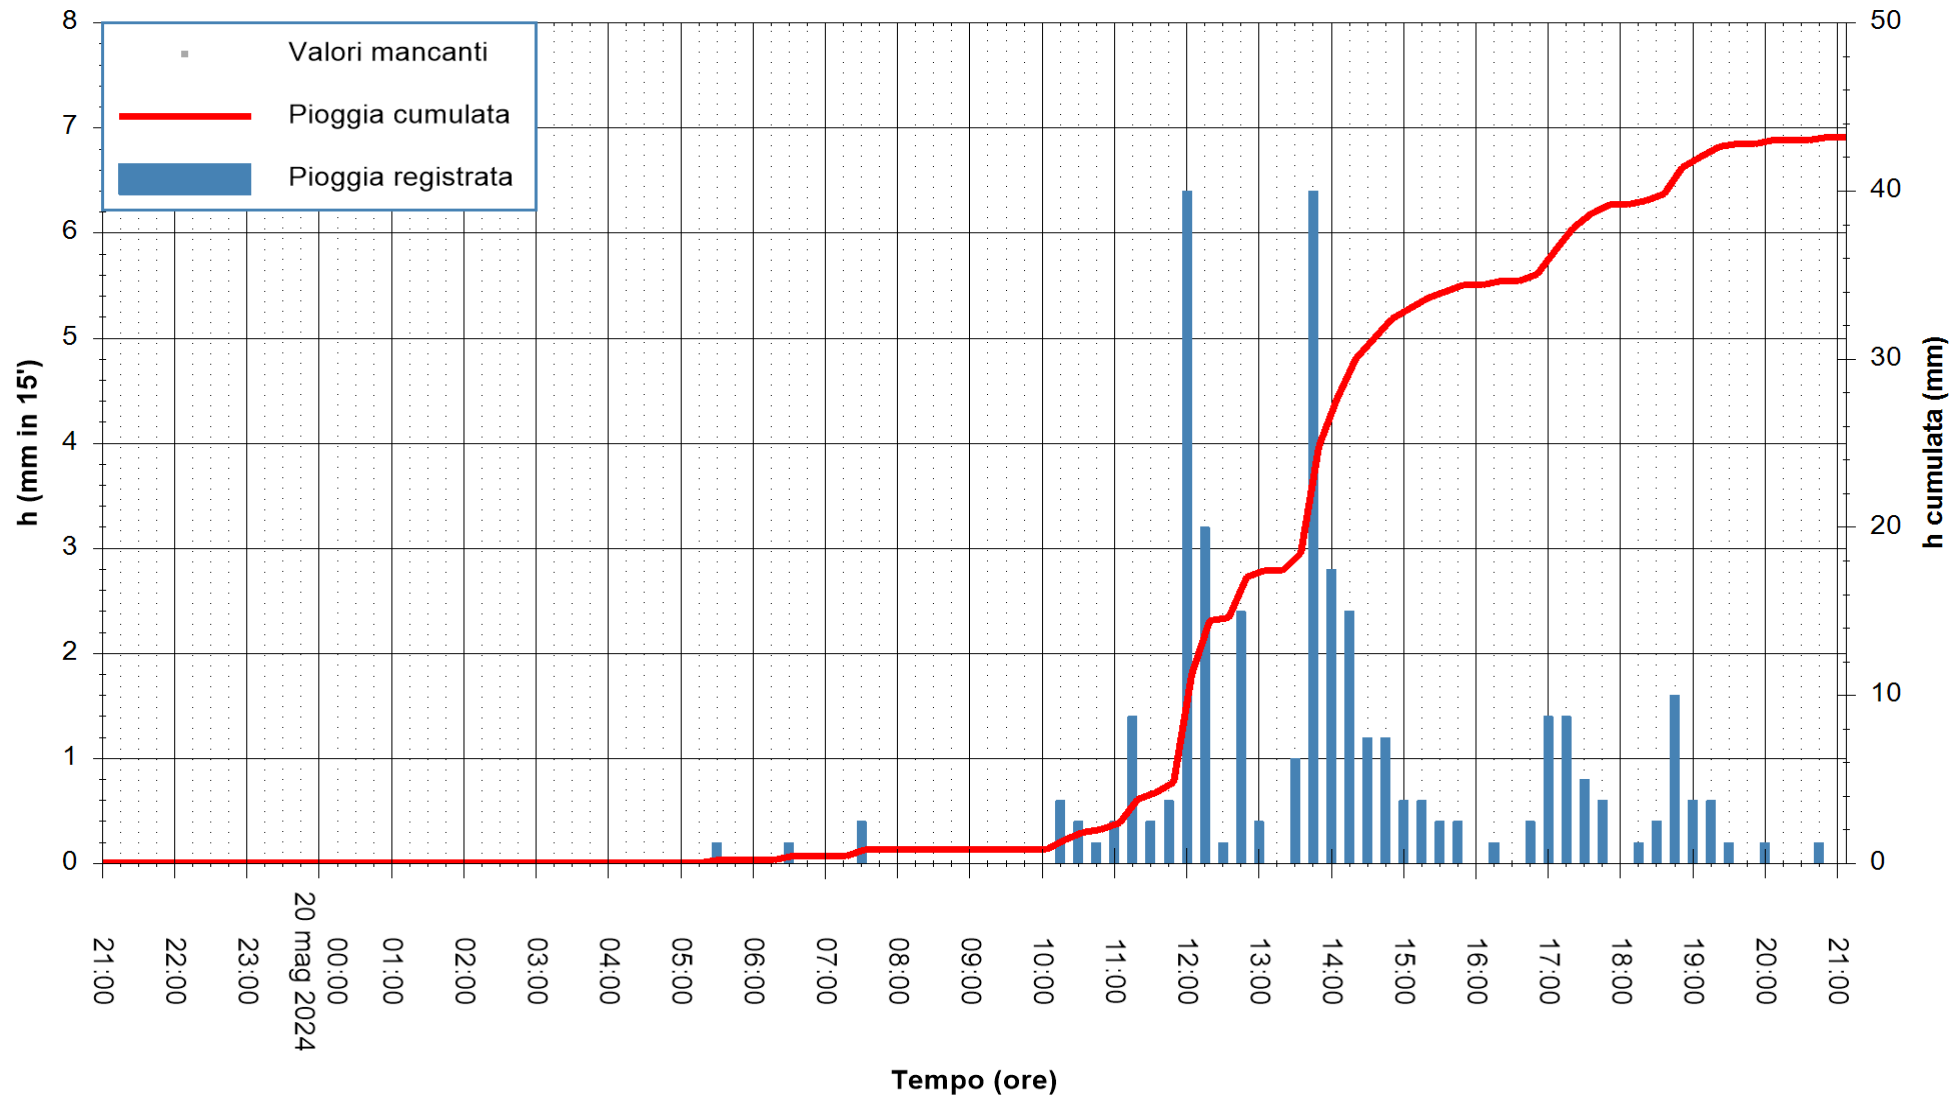

ARPAS  
F.to il Dirigente Responsabile  
Ing. Roberto Pinna Nossai

REGIONE AUTONOMA DE SARDIGNA  
REGIONE AUTONOMA DELLA SARDEGNA

Stazione pluviometrica Oristano  
Area TORRE GRANDE  
Pioggia registrata nelle ultime 24 ore  
Estrazione dati delle ore 21:59 del 20/05/2024  
Ultimo dato disponibile: 20/05/2024 alle 21:30

ARPAS  
F.to il Dirigente Responsabile  
Ing. Roberto Pinna Nossai

REGIONE AUTONOMA DE SARDIGNA  
REGIONE AUTONOMA DELLA SARDEGNA

Stazione pluviometrica Lula  
Area PIZZONCHI  
Pioggia registrata nelle ultime 24 ore  
Estrazione dati delle ore 21:59 del 20/05/2024  
Ultimo dato disponibile: 20/05/2024 alle 21:36