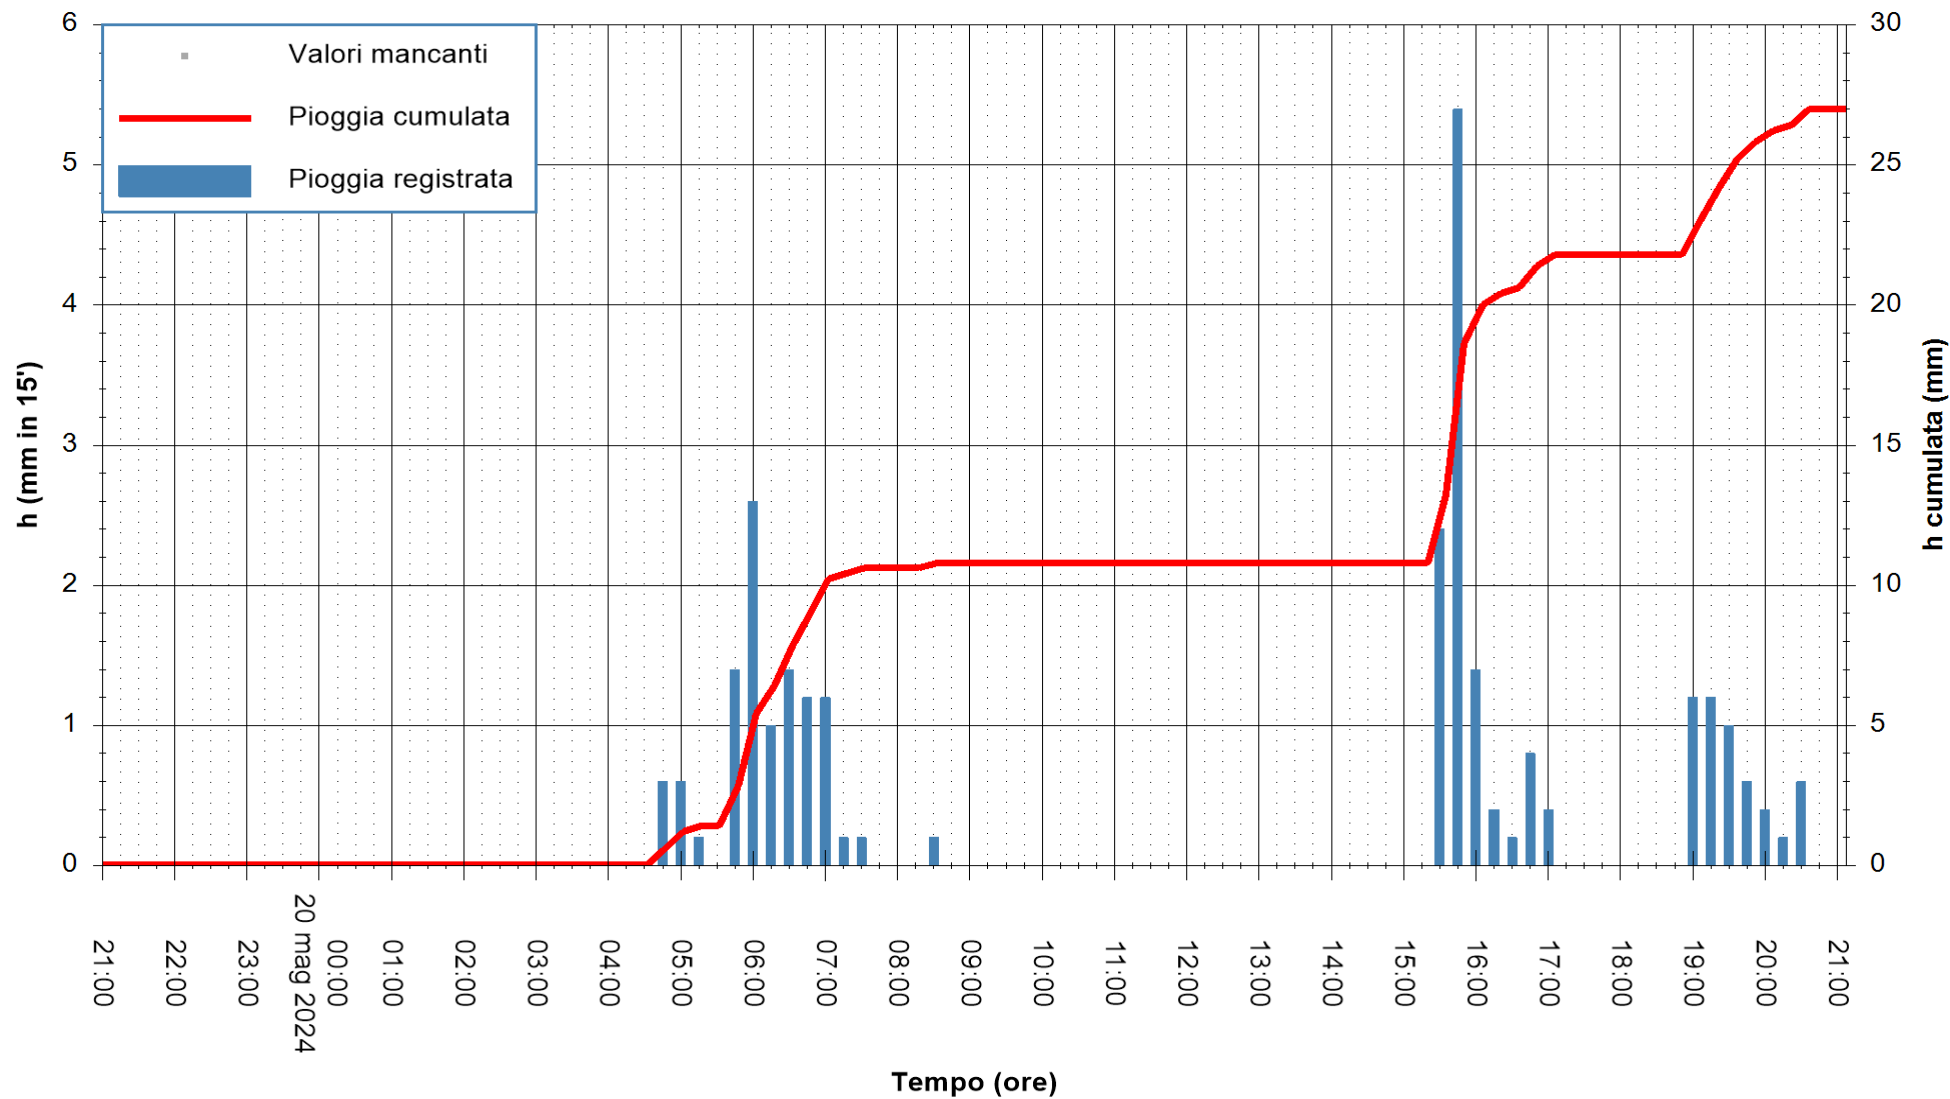

Stazione pluviometrica Oschiri  
Area PISCHINAS  
Pioggia registrata nelle ultime 24 ore  
Estrazione dati delle ore 21:59 del 20/05/2024  
Ultimo dato disponibile: 20/05/2024 alle 21:30

ARPAS  
F.to il Dirigente Responsabile  
Ing. Roberto Pinna Nossai

REGIONE AUTONOMA DE SARDIGNA  
REGIONE AUTONOMA DELLA SARDEGNA

Stazione pluviometrica Tempio  
Area CUSSEDDU  
Pioggia registrata nelle ultime 24 ore  
Estrazione dati delle ore 21:59 del 20/05/2024  
Ultimo dato disponibile: 20/05/2024 alle 21:30

ARPAS  
F.to il Dirigente Responsabile  
Ing. Roberto Pinna Nossai

REGIONE AUTÒNOMA DE SARDIGNA  
REGIONE AUTONOMA DELLA SARDEGNA

Stazione pluviometrica Pianu  
Area PIANU 15  
Pioggia registrata nelle ultime 24 ore  
Estrazione dati delle ore 21:59 del 20/05/2024  
Ultimo dato disponibile: 20/05/2024 alle 21:30