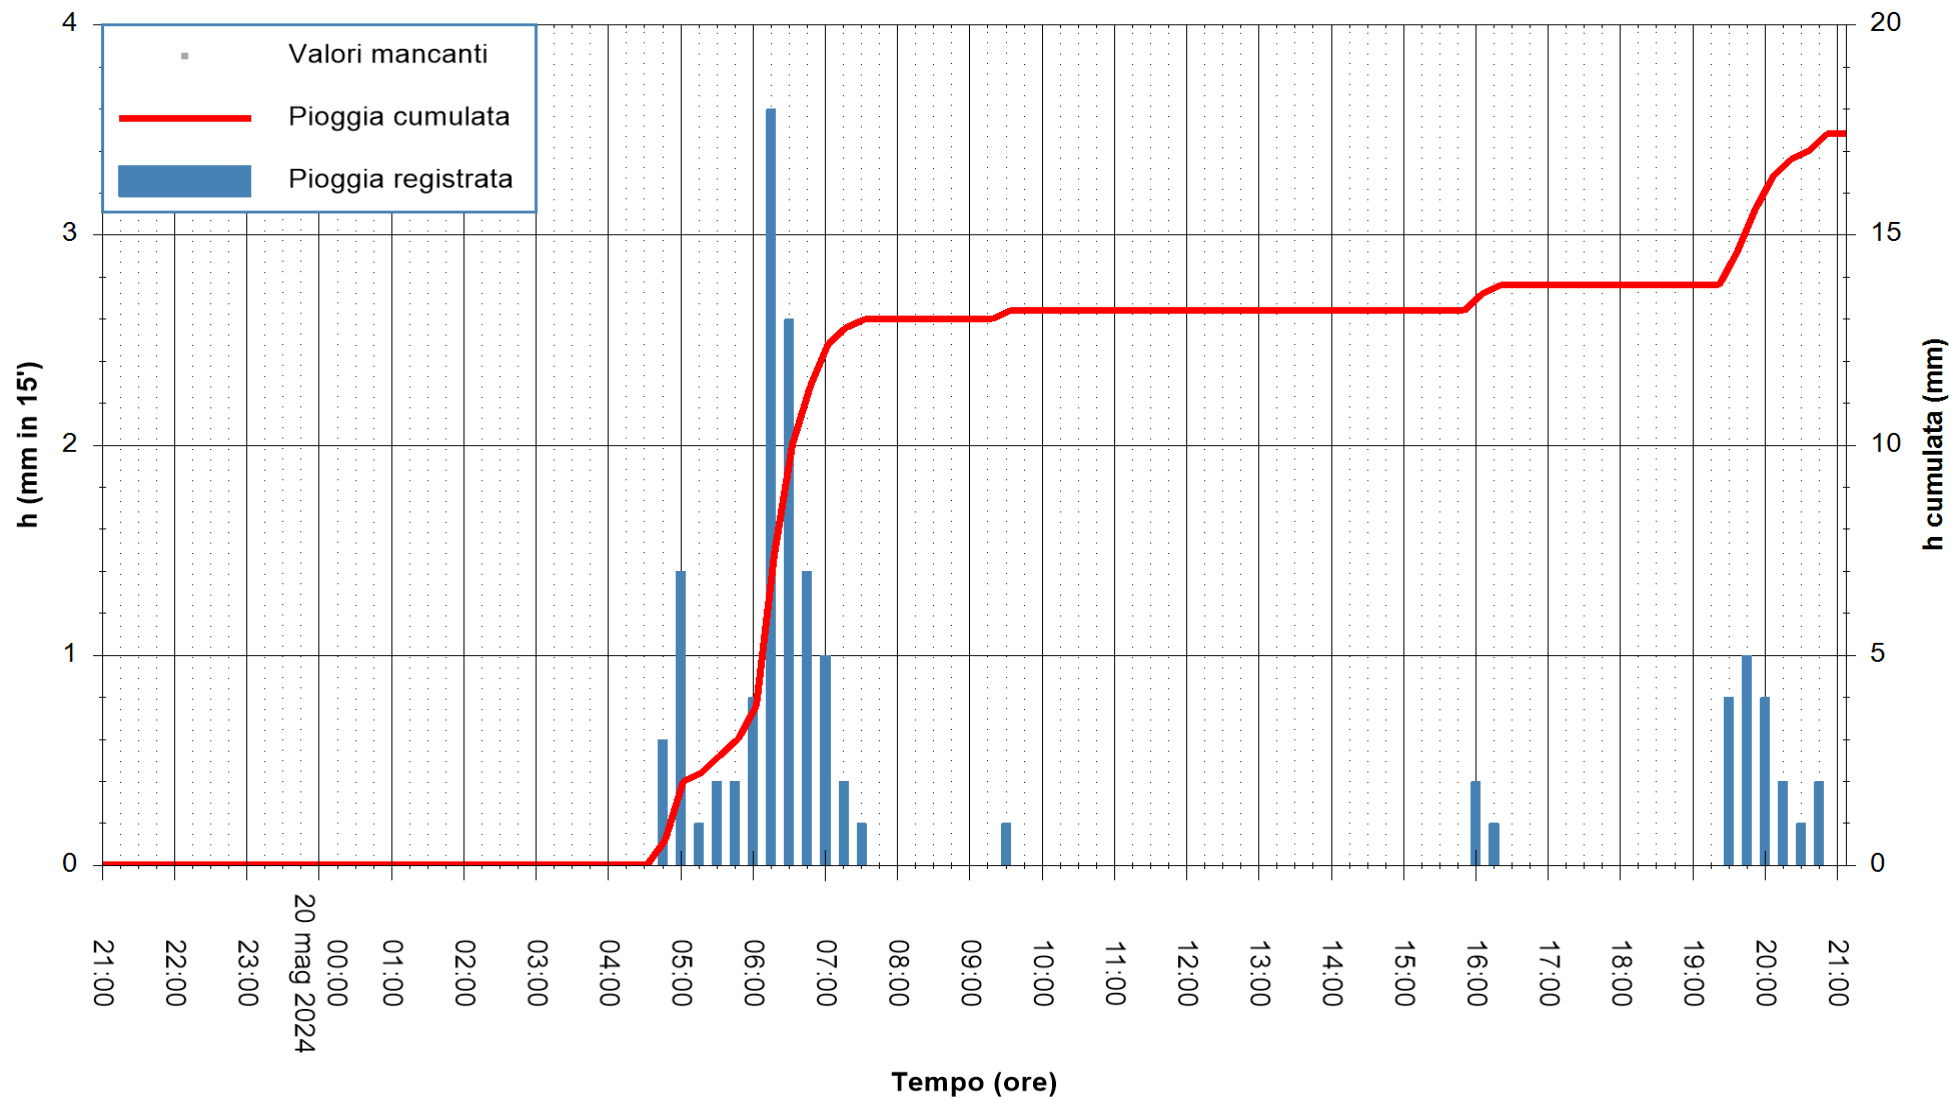

Stazione pluviometrica Oschiri  
Area PISCHINAS  
Pioggia registrata nelle ultime 24 ore  
Estrazione dati delle ore 21:59 del 20/05/2024  
Ultimo dato disponibile: 20/05/2024 alle 21:30

ARPAS  
F.to il Dirigente Responsabile  
Ing. Roberto Pinna Nossai

REGIONE AUTONOMA DE SARDIGNA  
REGIONE AUTONOMA DELLA SARDEGNA

Stazione pluviometrica Tempio  
Area CUSSEDDU  
Pioggia registrata nelle ultime 24 ore  
Estrazione dati delle ore 21:59 del 20/05/2024  
Ultimo dato disponibile: 20/05/2024 alle 21:30

ARPAS  
F.to il Dirigente Responsabile  
Ing. Roberto Pinna Nossai

REGIONE AUTÒNOMA DE SARDIGNA  
REGIONE AUTONOMA DELLA SARDEGNA

Stazione pluviometrica Pianu  
Area PIANU 15  
Pioggia registrata nelle ultime 24 ore  
Estrazione dati delle ore 21:59 del 20/05/2024  
Ultimo dato disponibile: 20/05/2024 alle 21:30