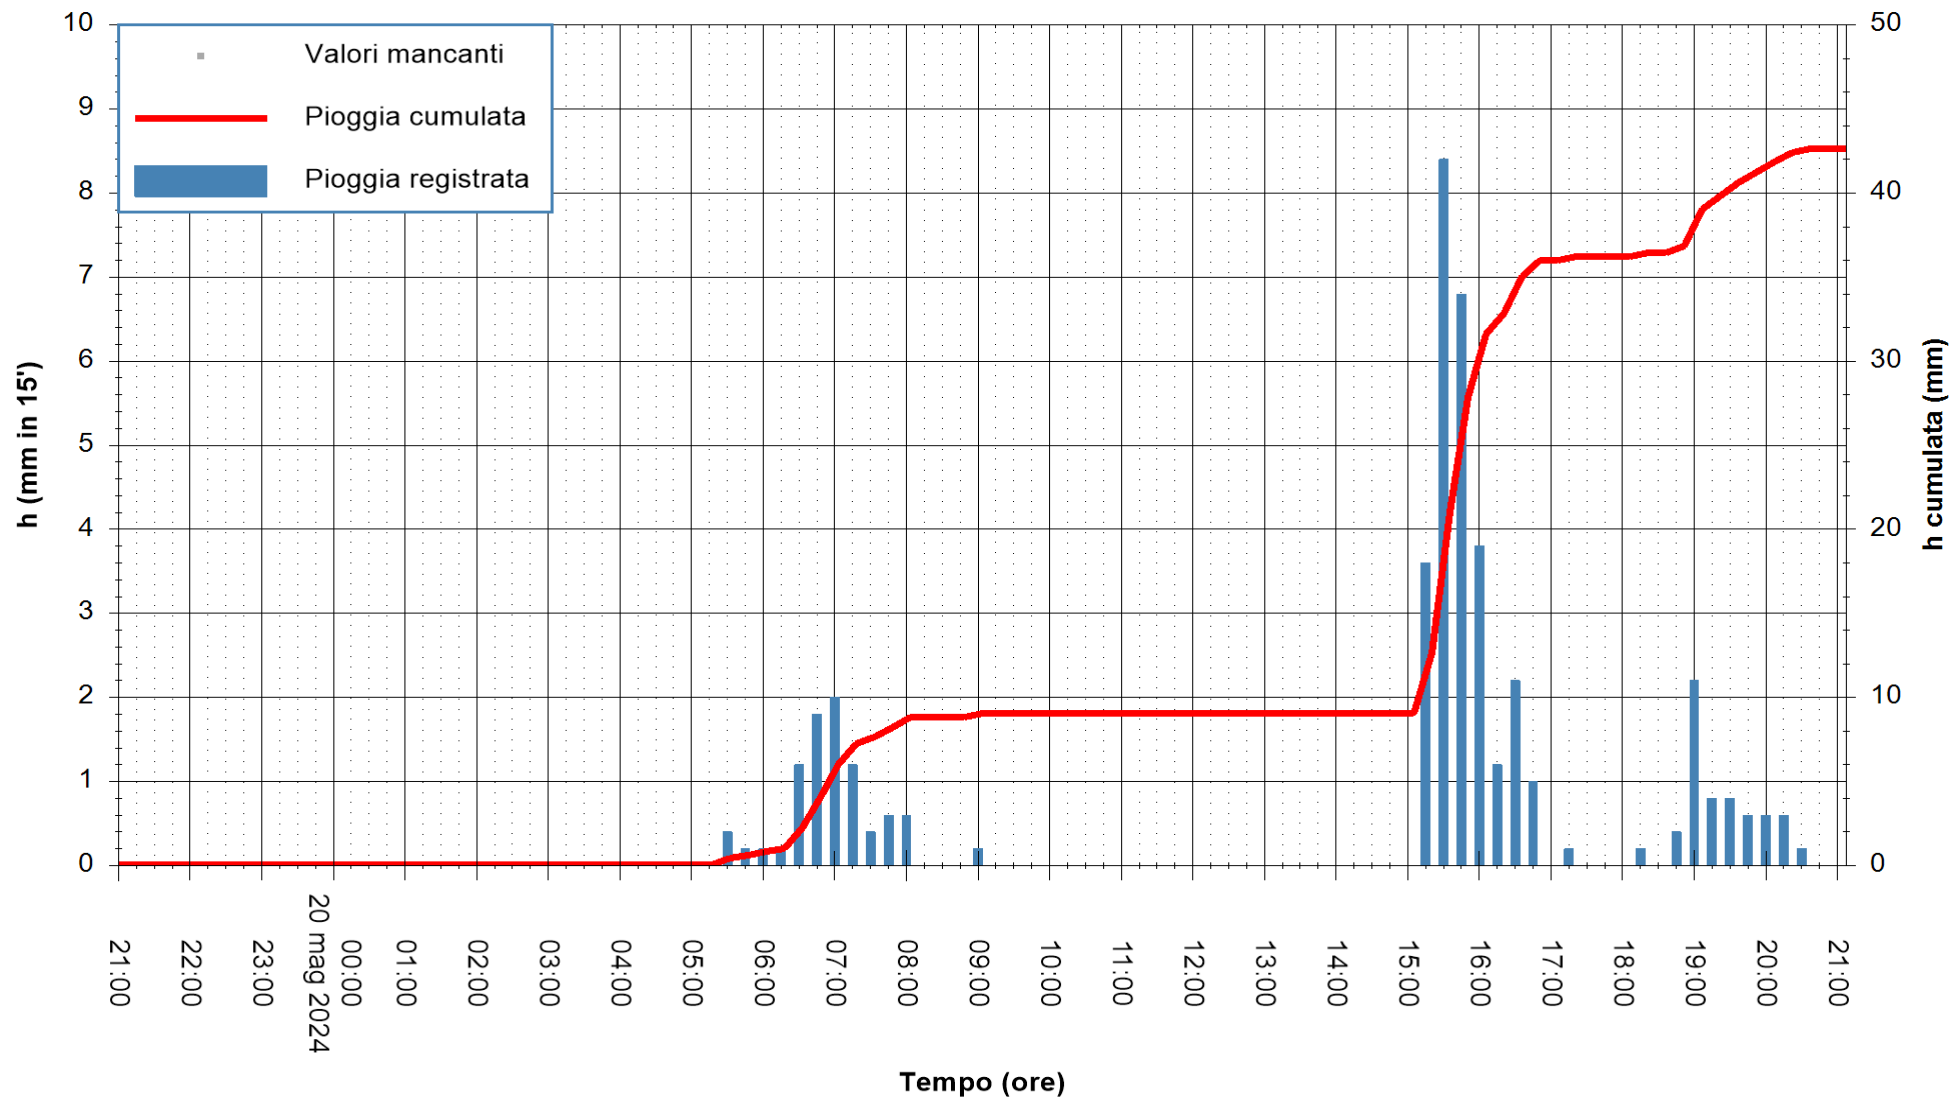

Stazione pluviometrica Oschiri  
Area PISCHINAS  
Pioggia registrata nelle ultime 24 ore  
Estrazione dati delle ore 21:59 del 20/05/2024  
Ultimo dato disponibile: 20/05/2024 alle 21:30

ARPAS  
F.to il Dirigente Responsabile  
Ing. Roberto Pinna Nossai

REGIONE AUTONOMA DE SARDIGNA  
REGIONE AUTONOMA DELLA SARDEGNA

Stazione pluviometrica Tempio  
Area CUSSEDDU  
Pioggia registrata nelle ultime 24 ore  
Estrazione dati delle ore 21:59 del 20/05/2024  
Ultimo dato disponibile: 20/05/2024 alle 21:30