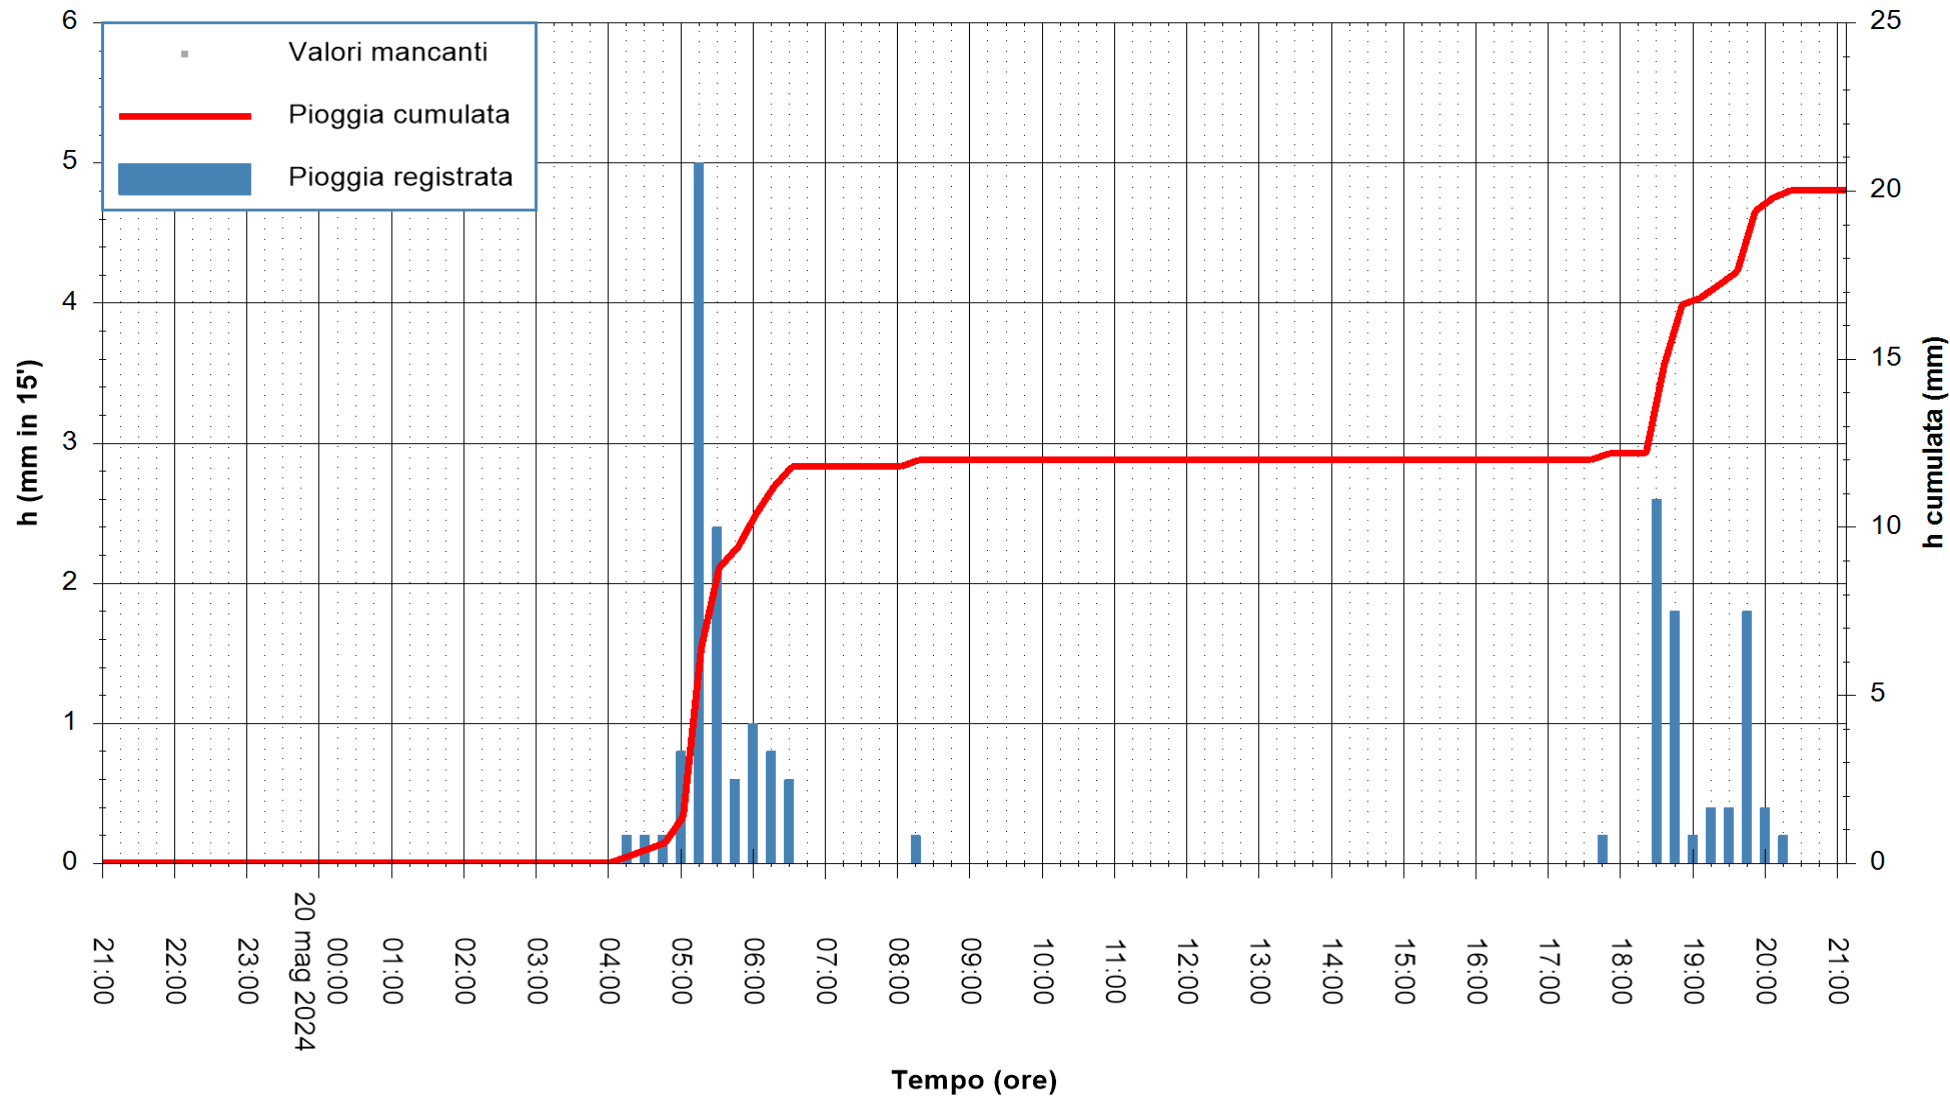

Stazione pluviometrica Oschiri  
Area PISCHINAS  
Pioggia registrata nelle ultime 24 ore  
Estrazione dati delle ore 21:59 del 20/05/2024  
Ultimo dato disponibile: 20/05/2024 alle 21:30

ARPAS  
F.to il Dirigente Responsabile  
Ing. Roberto Pinna Nossai

REGIONE AUTONOMA DE SARDIGNA  
REGIONE AUTONOMA DELLA SARDEGNA

Stazione pluviometrica Tempio  
Area CUSSEDDU  
Pioggia registrata nelle ultime 24 ore  
Estrazione dati delle ore 21:59 del 20/05/2024  
Ultimo dato disponibile: 20/05/2024 alle 21:30

ARPAS  
F.to il Dirigente Responsabile  
Ing. Roberto Pinna Nossai

REGIONE AUTÒNOMA DE SARDIGNA  
REGIONE AUTONOMA DELLA SARDEGNA

Stazione pluviometrica Pianu  
Area PIANU 15  
Pioggia registrata nelle ultime 24 ore  
Estrazione dati delle ore 21:59 del 20/05/2024  
Ultimo dato disponibile: 20/05/2024 alle 21:30