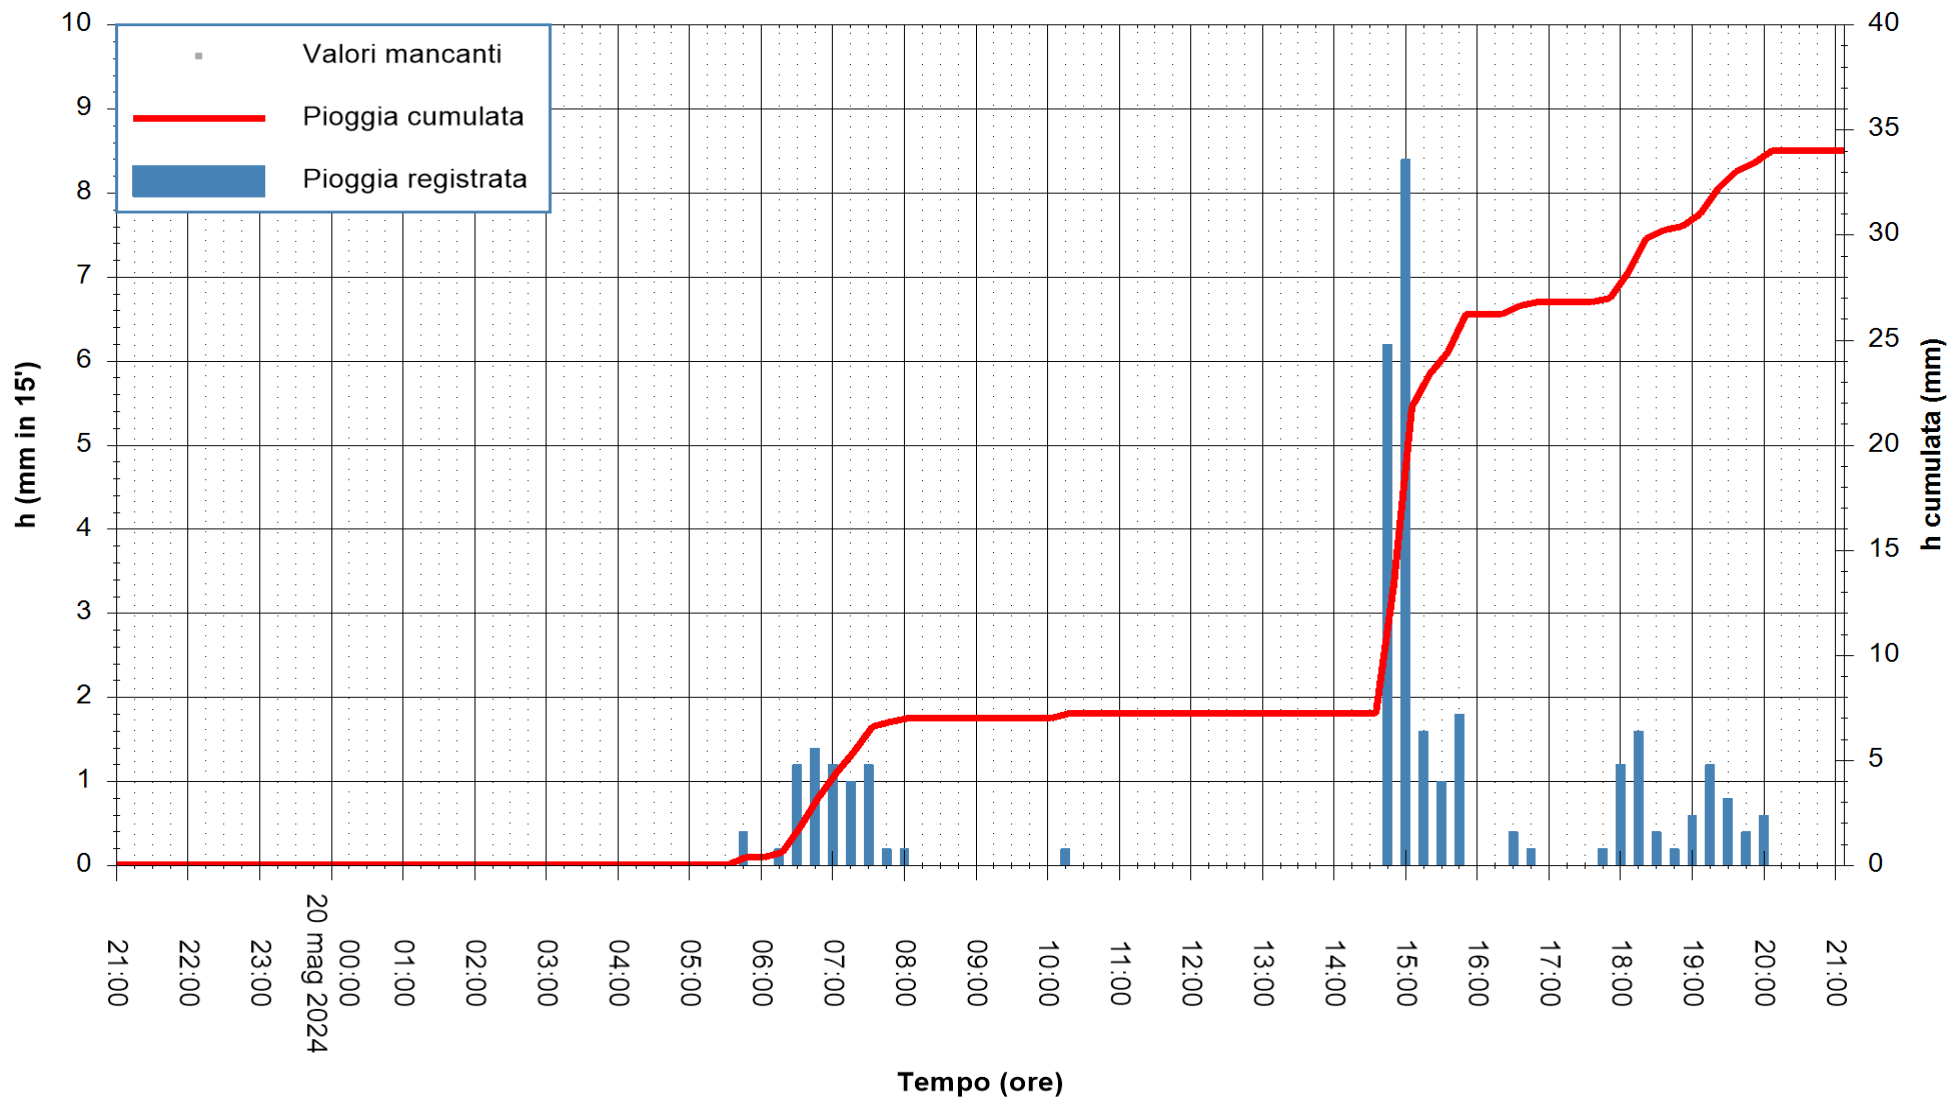

ARPAS  
F.to il Dirigente Responsabile  
Ing. Roberto Pinna Nossai

REGIONE AUTONOMA DE SARDIGNA  
REGIONE AUTONOMA DELLA SARDEGNA

Stazione pluviometrica Flumentepido  
Area FLUMETEPIDO  
Pioggia registrata nelle ultime 24 ore  
Estrazione dati delle ore 21:59 del 20/05/2024  
Ultimo dato disponibile: 20/05/2024 alle 21:30

ARPAS  
F.to il Dirigente Responsabile  
Ing. Roberto Pinna Nossai

REGIONE AUTONOMA DE SARDIGNA  
REGIONE AUTONOMA DELLA SARDEGNA

Stazione pluviometrica Oristano  
Area TORRE GRANDE  
Pioggia registrata nelle ultime 24 ore  
Estrazione dati delle ore 21:59 del 20/05/2024  
Ultimo dato disponibile: 20/05/2024 alle 21:30