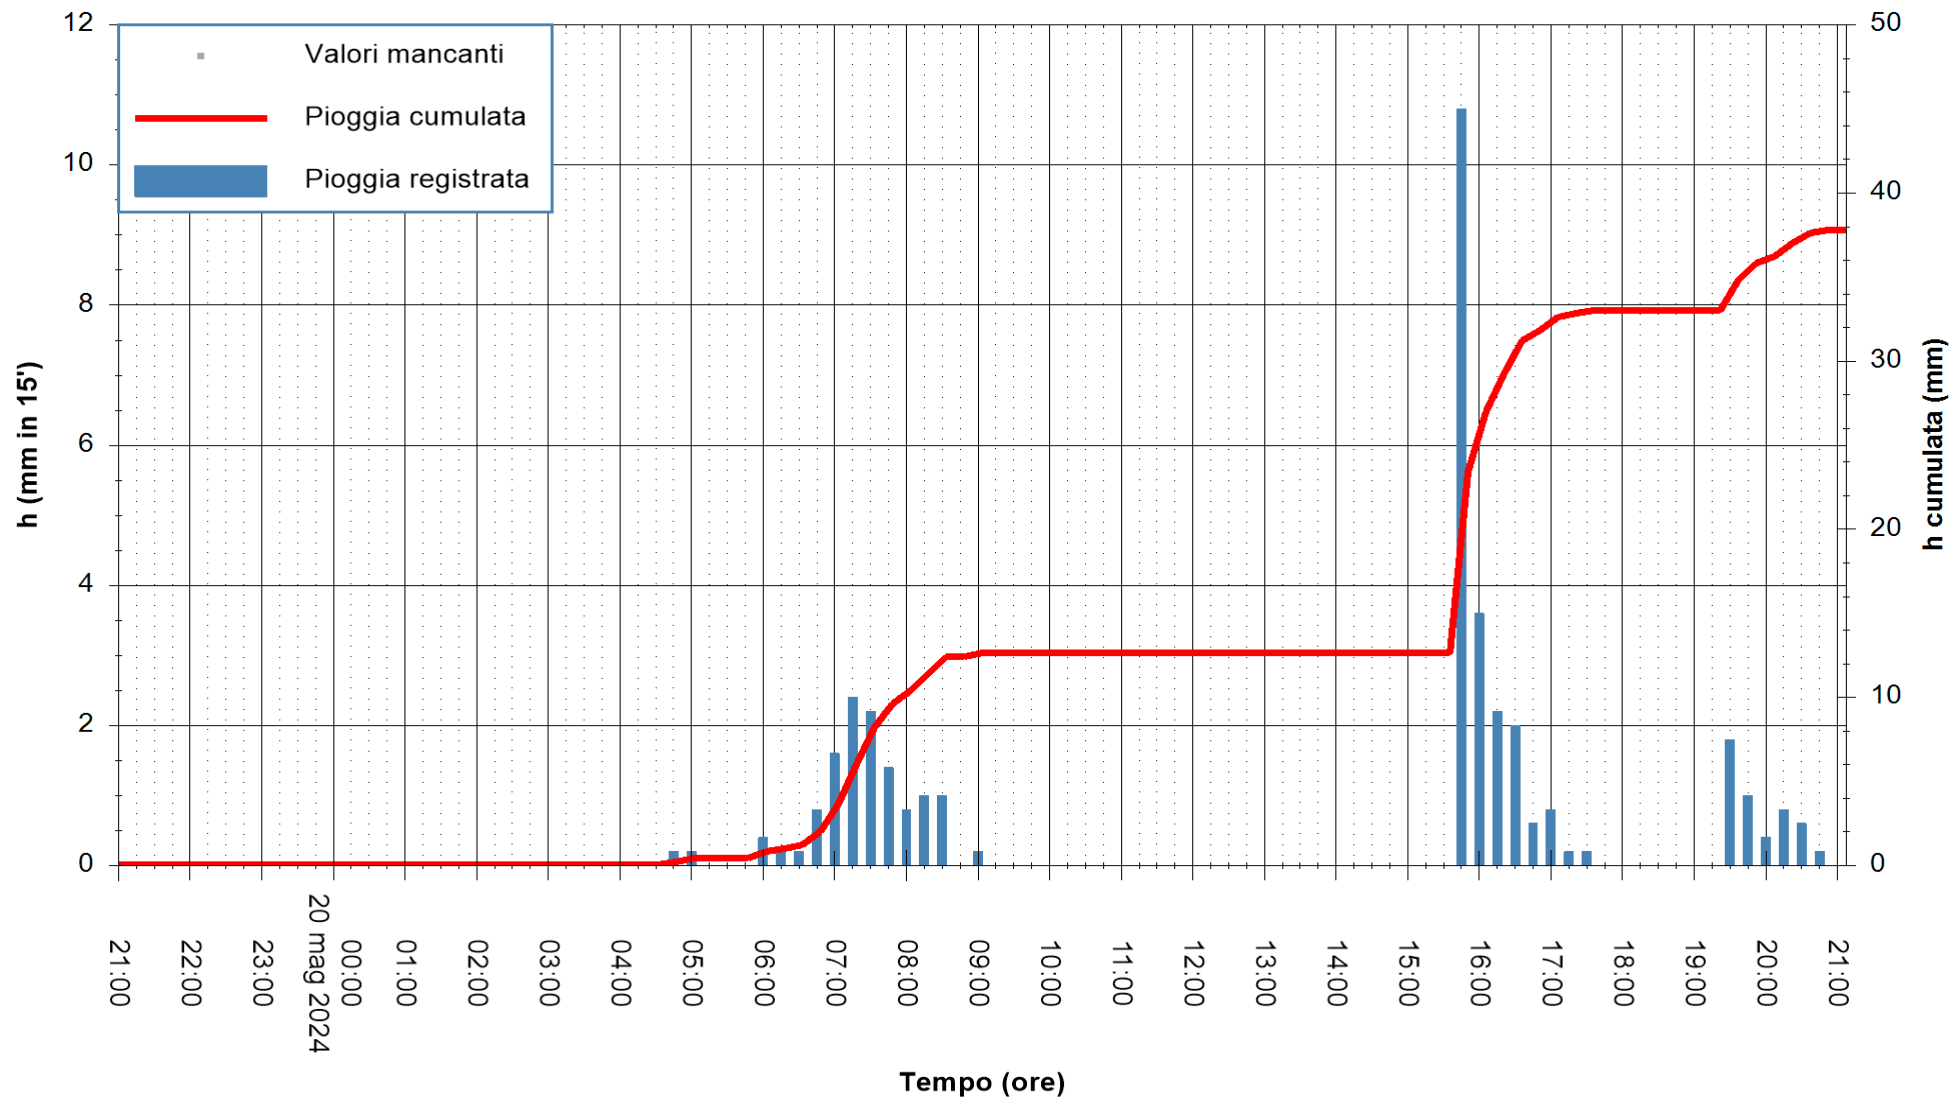

Stazione pluviometrica Oschiri  
Area PISCHINAS  
Pioggia registrata nelle ultime 24 ore  
Estrazione dati delle ore 21:59 del 20/05/2024  
Ultimo dato disponibile: 20/05/2024 alle 21:30

ARPAS  
F.to il Dirigente Responsabile  
Ing. Roberto Pinna Nossai

REGIONE AUTONOMA DE SARDIGNA  
REGIONE AUTONOMA DELLA SARDEGNA

Stazione pluviometrica Tempio  
Area CUSSEDDU  
Pioggia registrata nelle ultime 24 ore  
Estrazione dati delle ore 21:59 del 20/05/2024  
Ultimo dato disponibile: 20/05/2024 alle 21:30