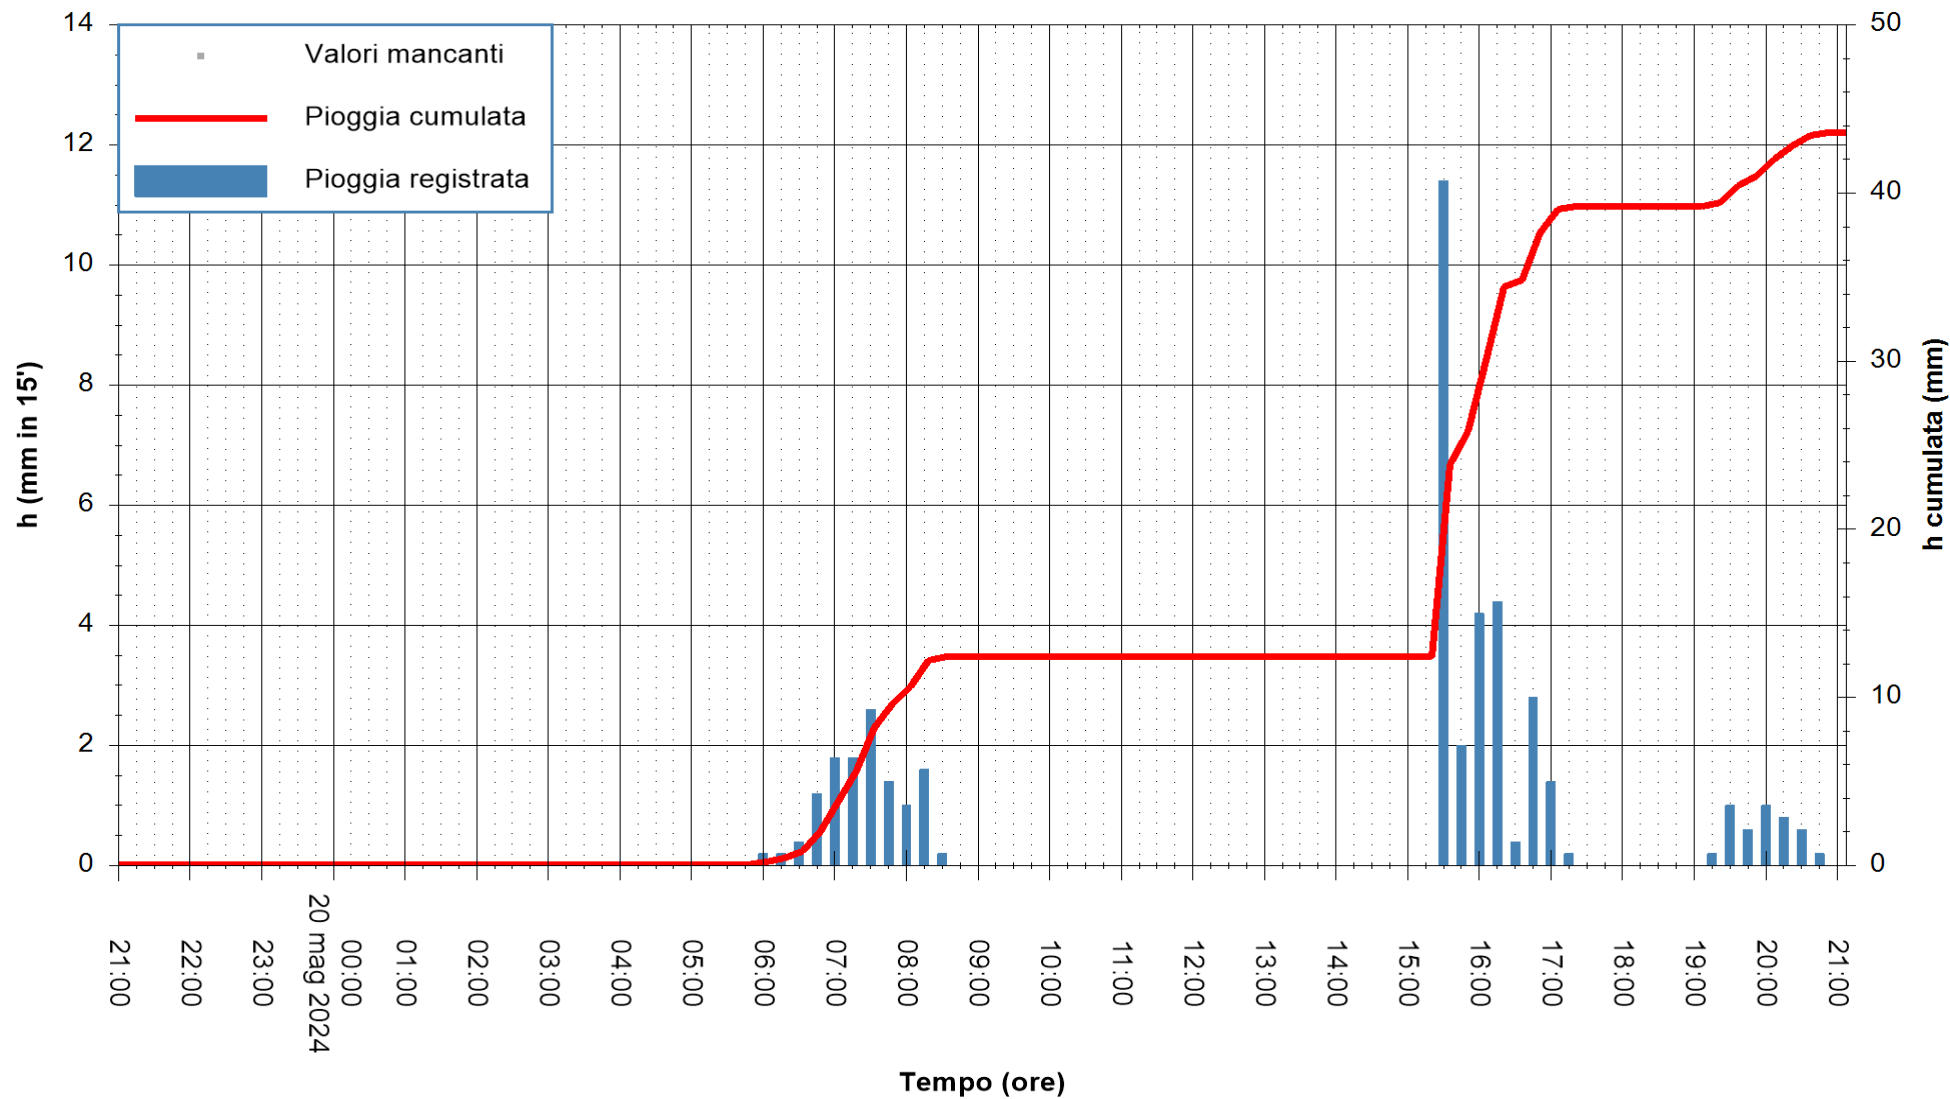

Stazione pluviometrica Oschiri  
Area PISCHINAS  
Pioggia registrata nelle ultime 24 ore  
Estrazione dati delle ore 21:59 del 20/05/2024  
Ultimo dato disponibile: 20/05/2024 alle 21:30

ARPAS  
F.to il Dirigente Responsabile  
Ing. Roberto Pinna Nossai

REGIONE AUTONOMA DE SARDIGNA  
REGIONE AUTONOMA DELLA SARDEGNA

Stazione pluviometrica Tempio  
Area CUSSEDDU  
Pioggia registrata nelle ultime 24 ore  
Estrazione dati delle ore 21:59 del 20/05/2024  
Ultimo dato disponibile: 20/05/2024 alle 21:30