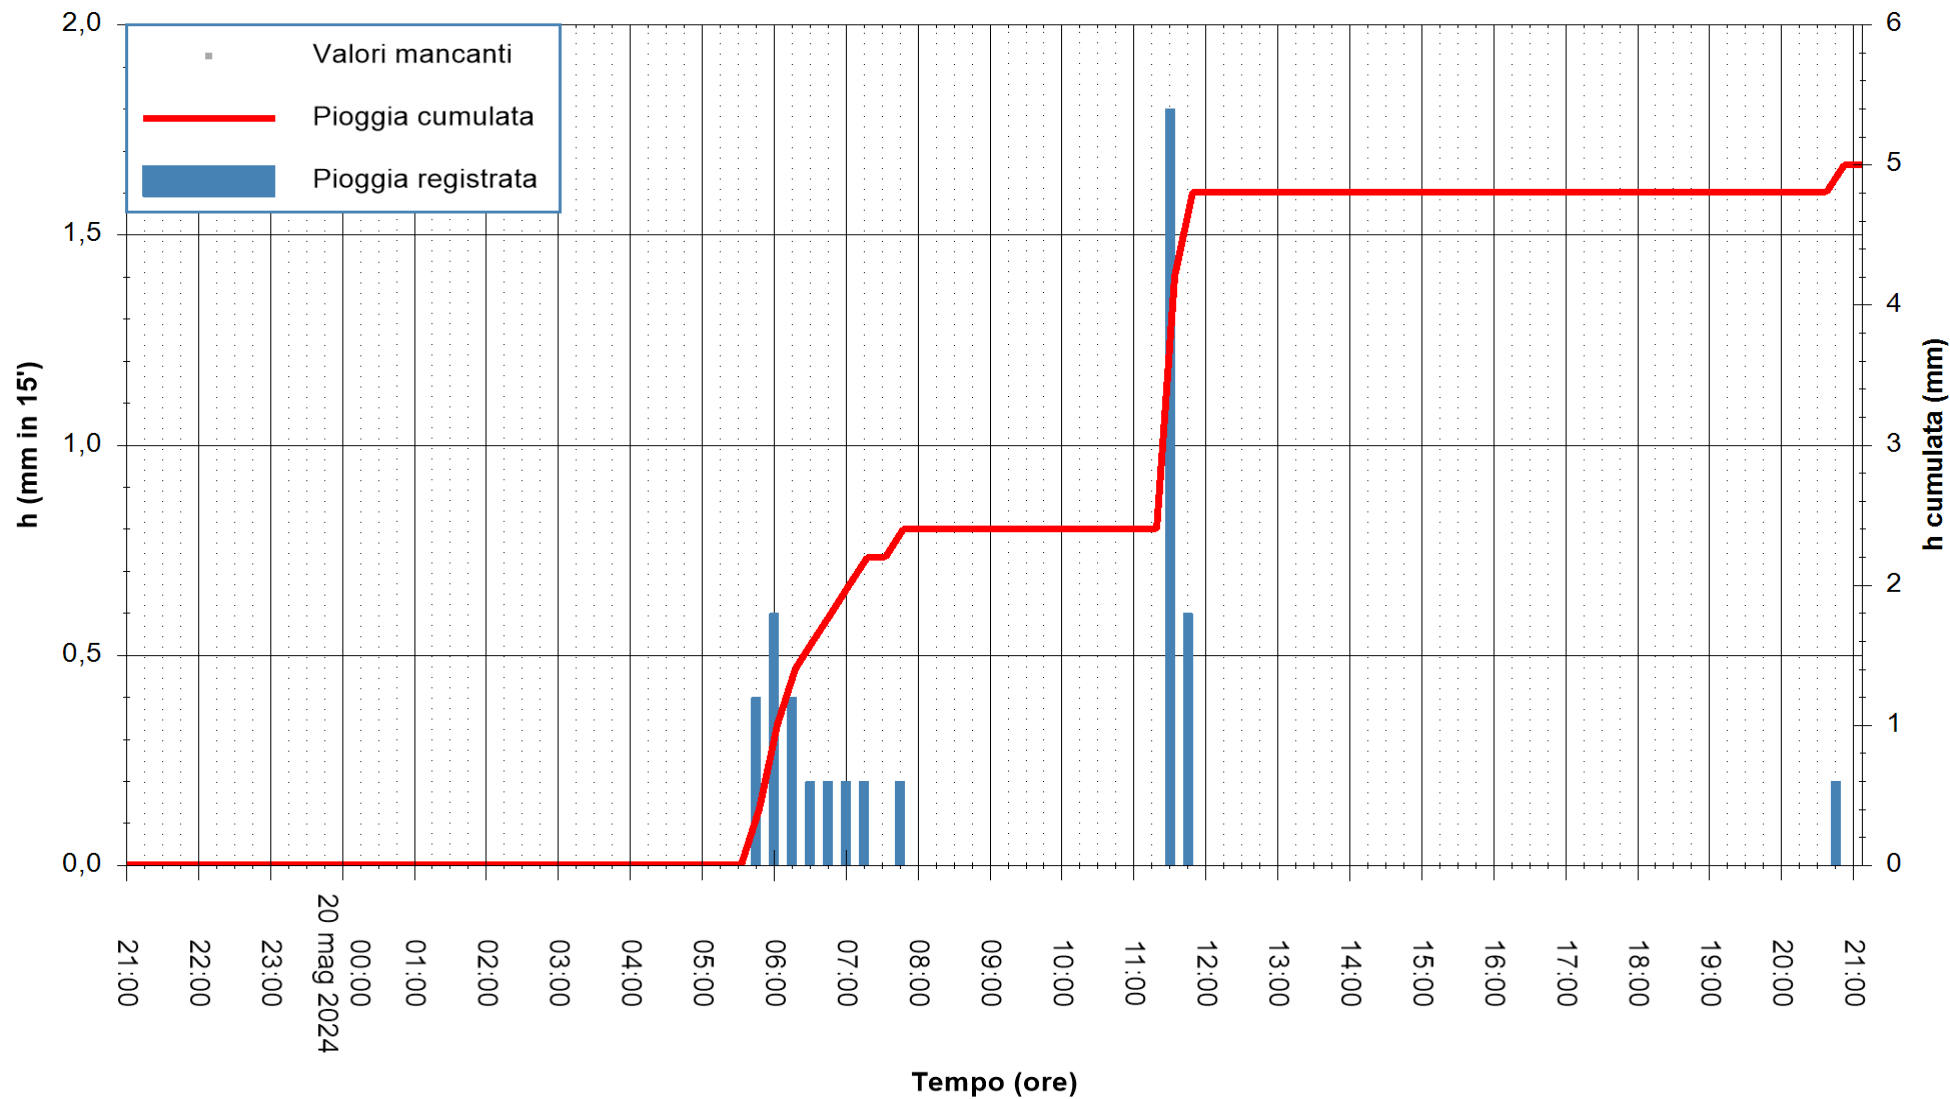

ARPAS  
F.to il Dirigente Responsabile  
Ing. Roberto Pinna Nossai

REGIONE AUTONOMA DE SARDIGNA  
REGIONE AUTONOMA DELLA SARDEGNA

Stazione pluviometrica Flumentepido  
Area FLUMETEPIDO  
Pioggia registrata nelle ultime 24 ore  
Estrazione dati delle ore 21:59 del 20/05/2024  
Ultimo dato disponibile: 20/05/2024 alle 21:30

ARPAS  
F.to il Dirigente Responsabile  
Ing. Roberto Pinna Nossai

REGIONE AUTONOMA DE SARDIGNA  
REGIONE AUTONOMA DELLA SARDEGNA

Stazione pluviometrica Oristano  
Area TORRE GRANDE  
Pioggia registrata nelle ultime 24 ore  
Estrazione dati delle ore 21:59 del 20/05/2024  
Ultimo dato disponibile: 20/05/2024 alle 21:30