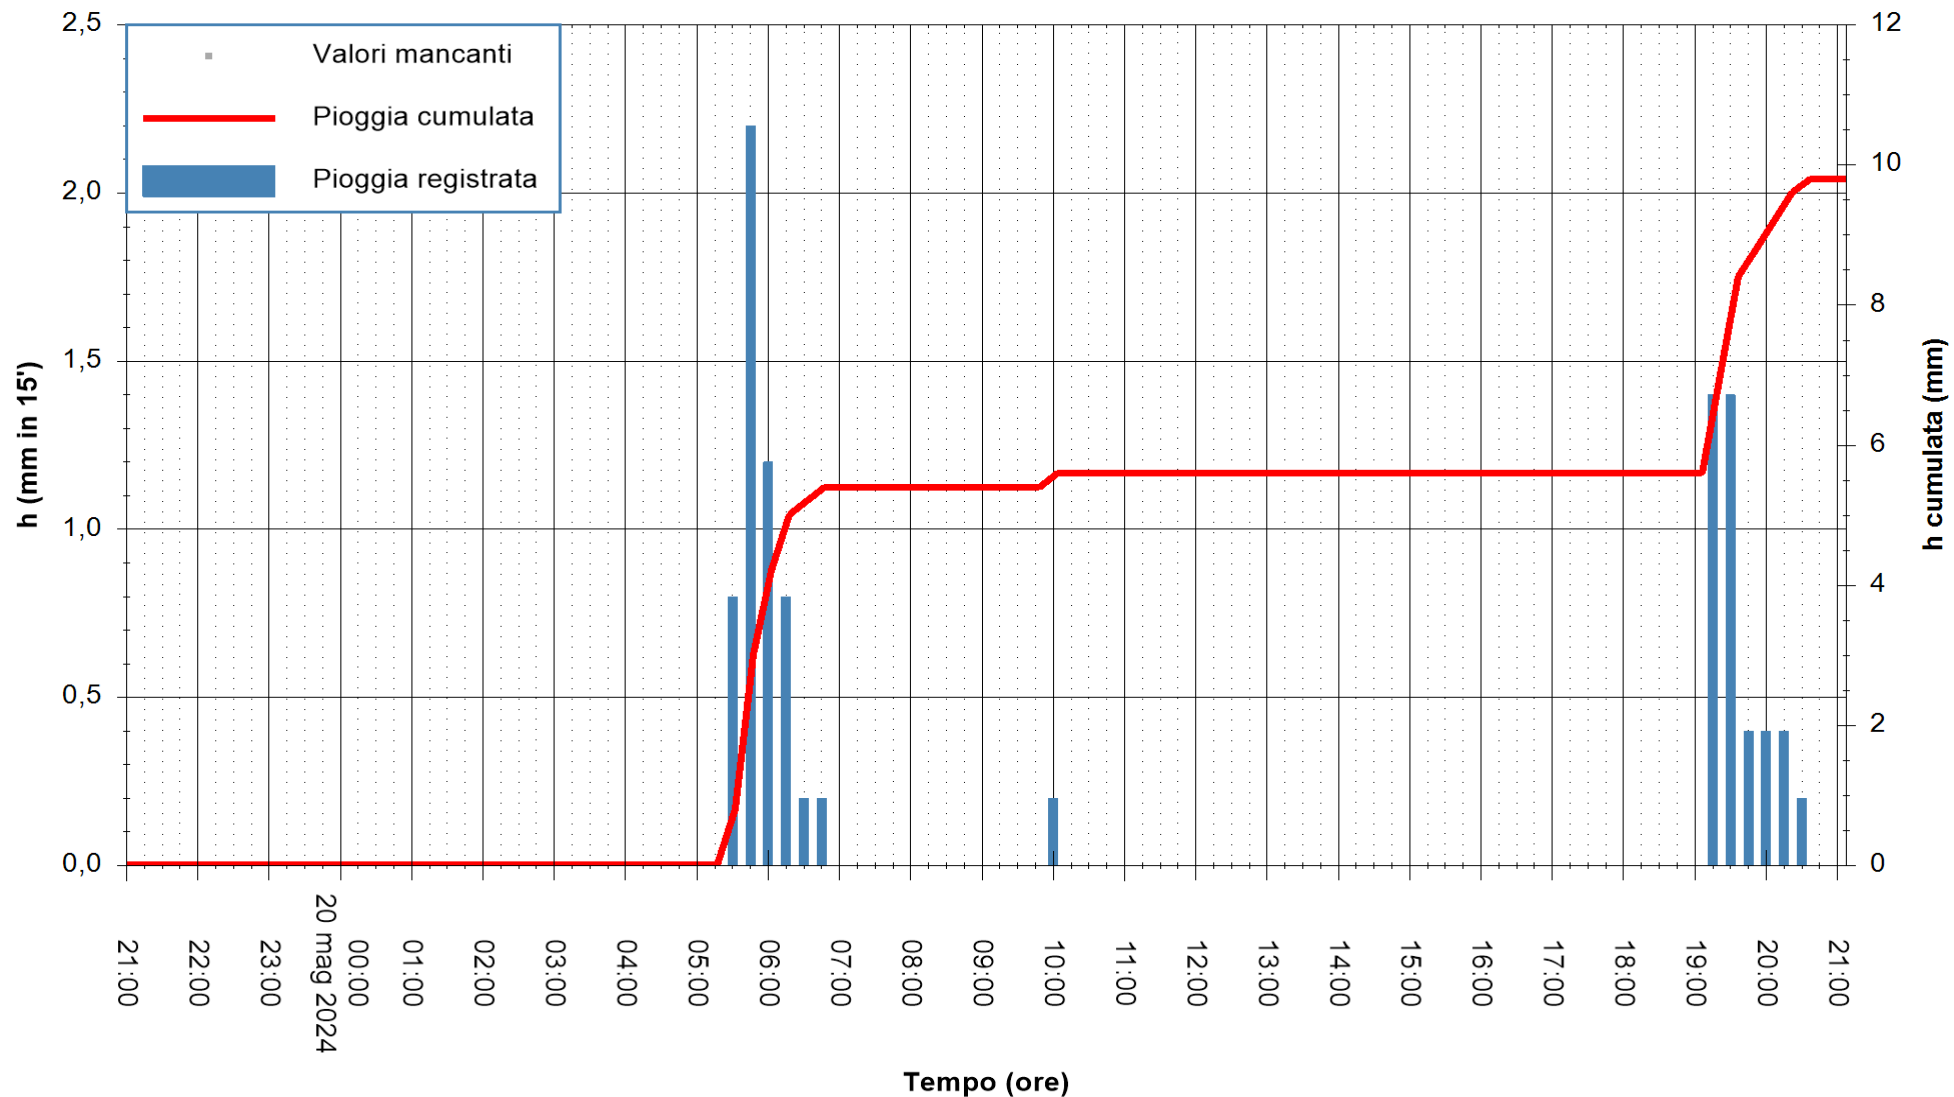

ARPAS  
F.to il Dirigente Responsabile  
Ing. Roberto Pinna Nossai

REGIONE AUTONOMA DE SARDIGNA  
REGIONE AUTONOMA DELLA SARDEGNA

Stazione pluviometrica Flumentepido  
Area FLUMETEPIDO  
Pioggia registrata nelle ultime 24 ore  
Estrazione dati delle ore 21:59 del 20/05/2024  
Ultimo dato disponibile: 20/05/2024 alle 21:30

ARPAS  
F.to il Dirigente Responsabile  
Ing. Roberto Pinna Nossai

REGIONE AUTONOMA DE SARDIGNA  
REGIONE AUTONOMA DELLA SARDEGNA

Stazione pluviometrica Oristano  
Area TORRE GRANDE  
Pioggia registrata nelle ultime 24 ore  
Estrazione dati delle ore 21:59 del 20/05/2024  
Ultimo dato disponibile: 20/05/2024 alle 21:30