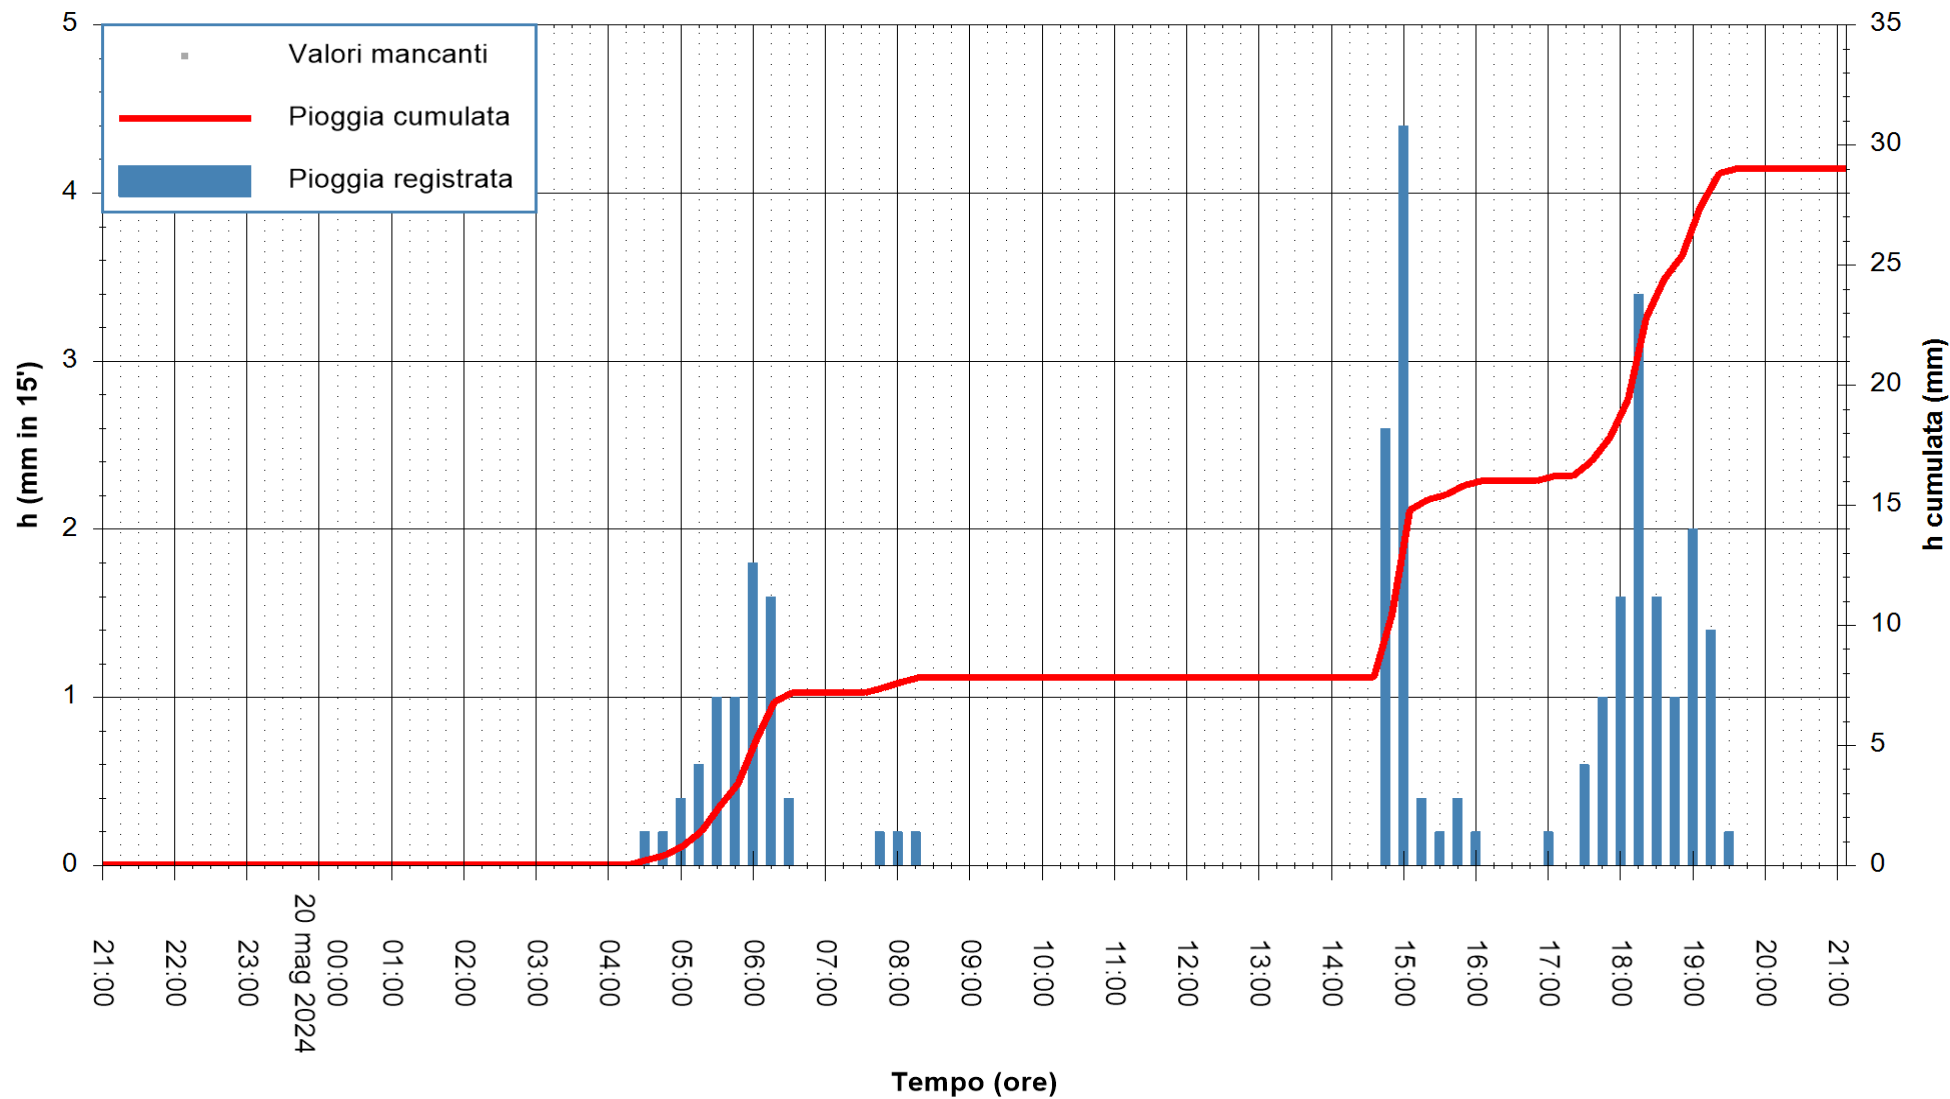

Stazione pluviometrica Oschiri  
Area PISCHINAS  
Pioggia registrata nelle ultime 24 ore  
Estrazione dati delle ore 21:59 del 20/05/2024  
Ultimo dato disponibile: 20/05/2024 alle 21:30

ARPAS  
F.to il Dirigente Responsabile  
Ing. Roberto Pinna Nossai

REGIONE AUTONOMA DE SARDIGNA  
REGIONE AUTONOMA DELLA SARDEGNA

Stazione pluviometrica Tempio  
Area CUSSEDDU  
Pioggia registrata nelle ultime 24 ore  
Estrazione dati delle ore 21:59 del 20/05/2024  
Ultimo dato disponibile: 20/05/2024 alle 21:30