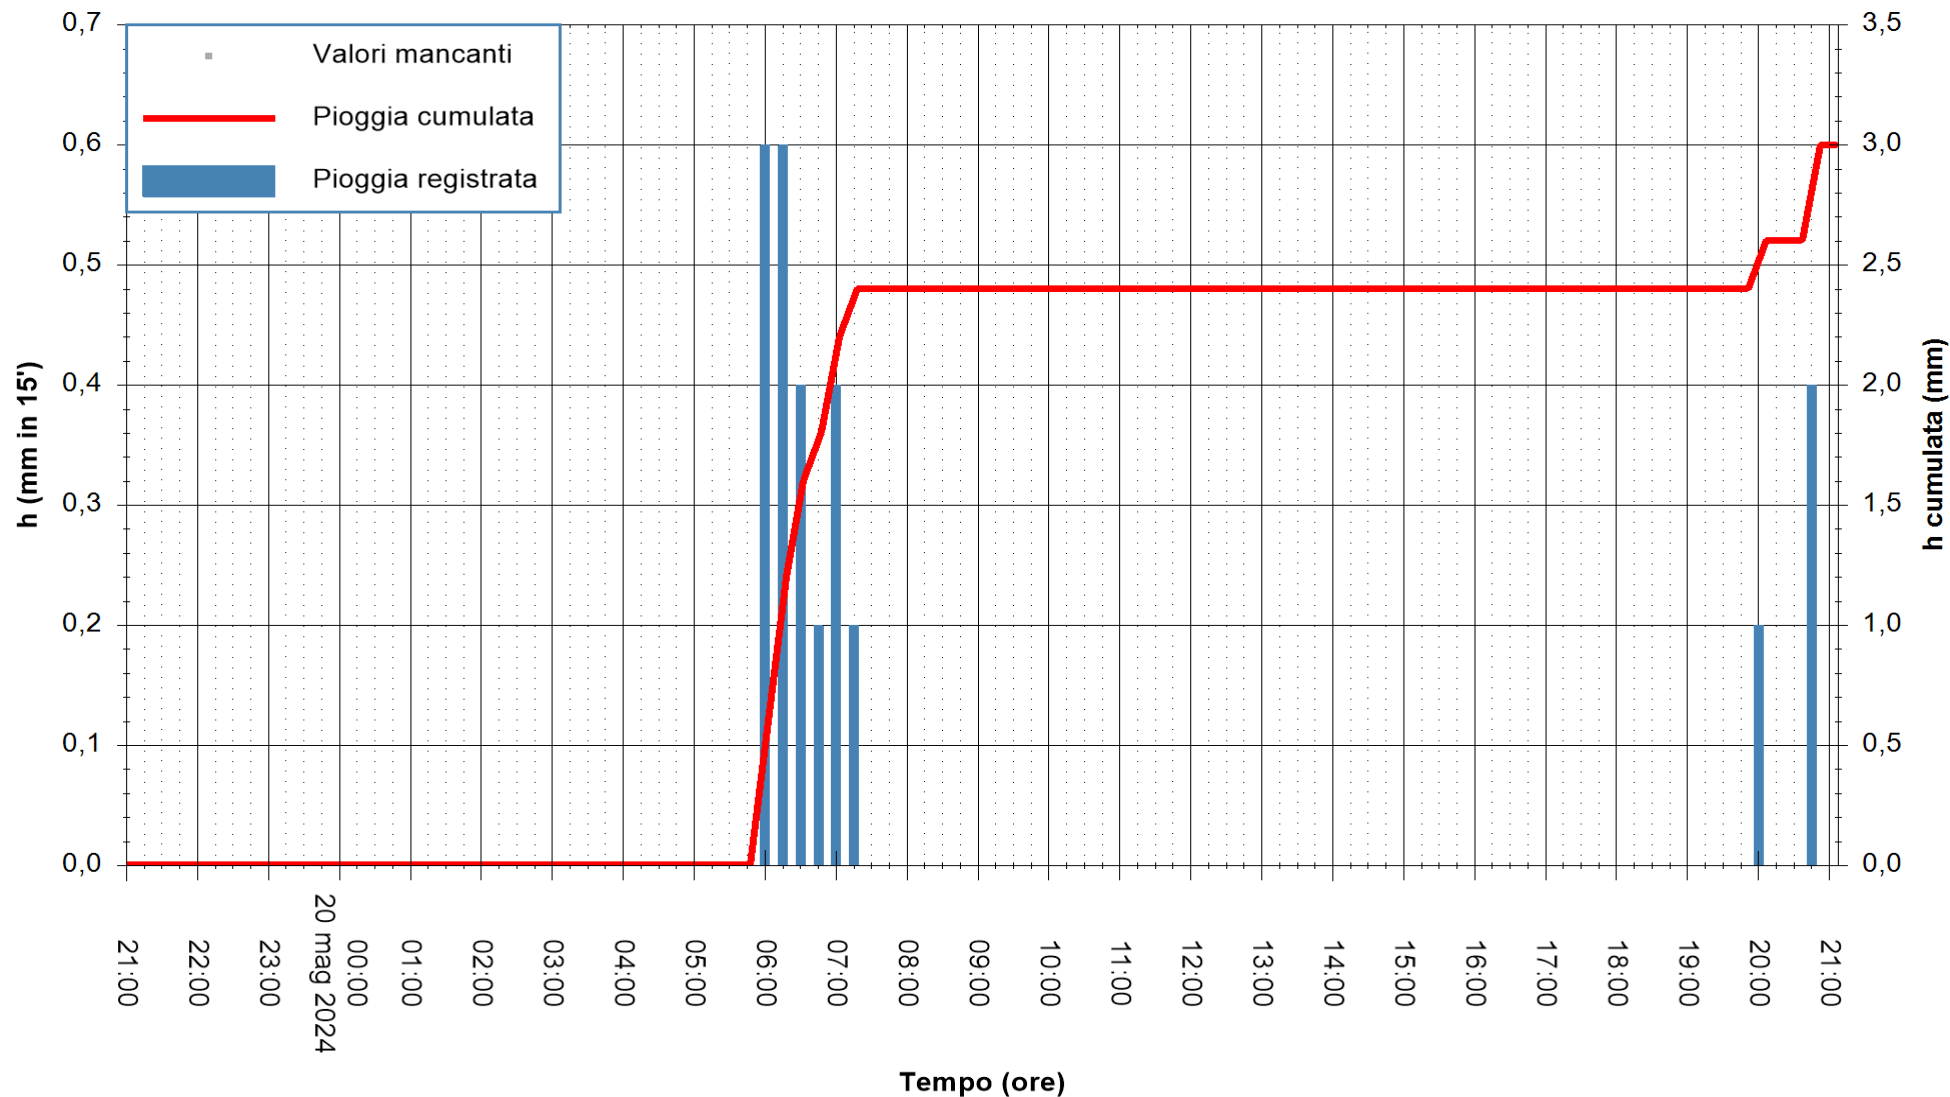

Stazione pluviometrica Oschiri  
Area PISCHINAS  
Pioggia registrata nelle ultime 24 ore  
Estrazione dati delle ore 21:59 del 20/05/2024  
Ultimo dato disponibile: 20/05/2024 alle 21:30

ARPAS  
F.to il Dirigente Responsabile  
Ing. Roberto Pinna Nossai

REGIONE AUTONOMA DE SARDIGNA  
REGIONE AUTONOMA DELLA SARDEGNA

Stazione pluviometrica Tempio  
Area CUSSEDDU  
Pioggia registrata nelle ultime 24 ore  
Estrazione dati delle ore 21:59 del 20/05/2024  
Ultimo dato disponibile: 20/05/2024 alle 21:30