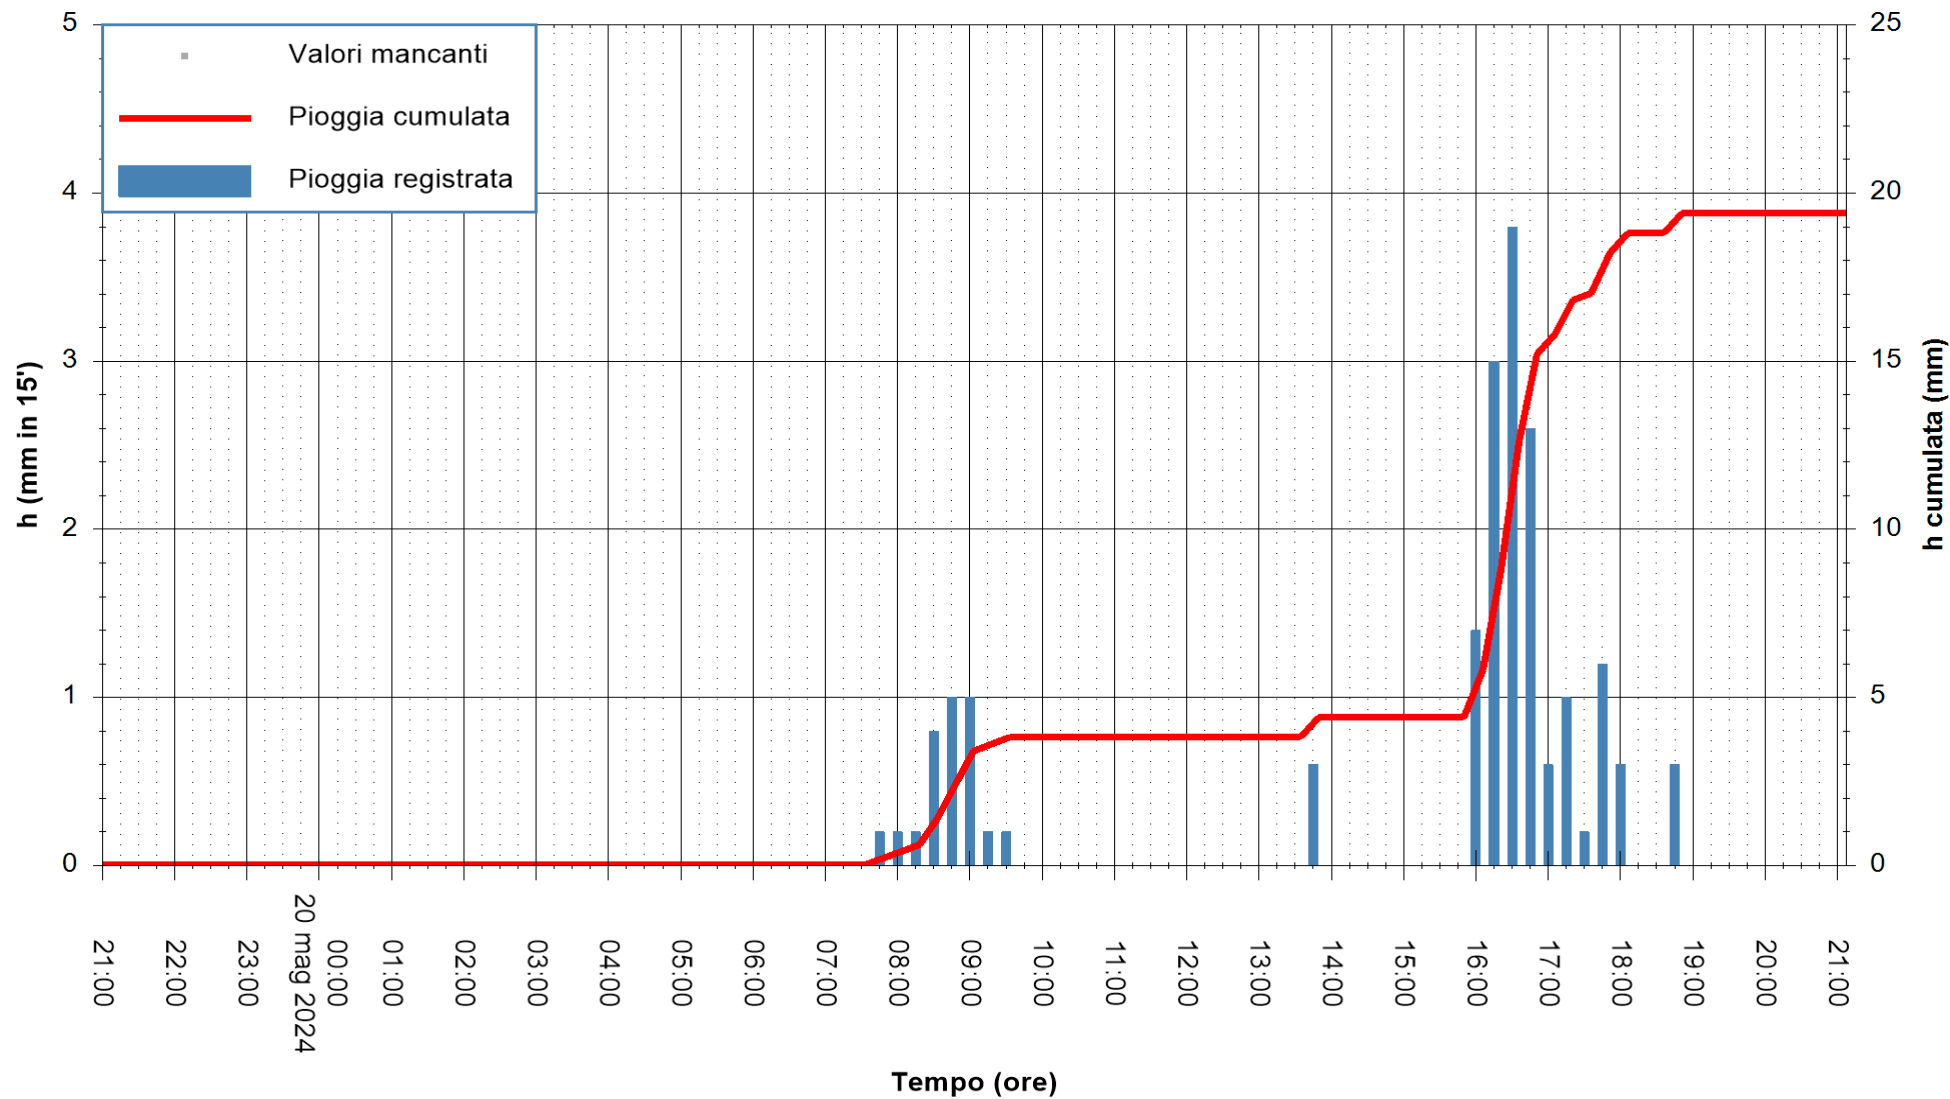

Stazione pluviometrica Lula
Area PIZZONCHI
Pioggia registrata nelle ultime 24 ore
Estrazione dati delle ore 21:59 del 20/05/2024
Ultimo dato disponibile: 20/05/2024 alle 21:36

ARPAS
F.to il Dirigente Responsabile
Ing. Roberto Pinna Nossai

REGIONE AUTONOMA DE SARDIGNA
REGIONE AUTONOMA DELLA SARDEGNA