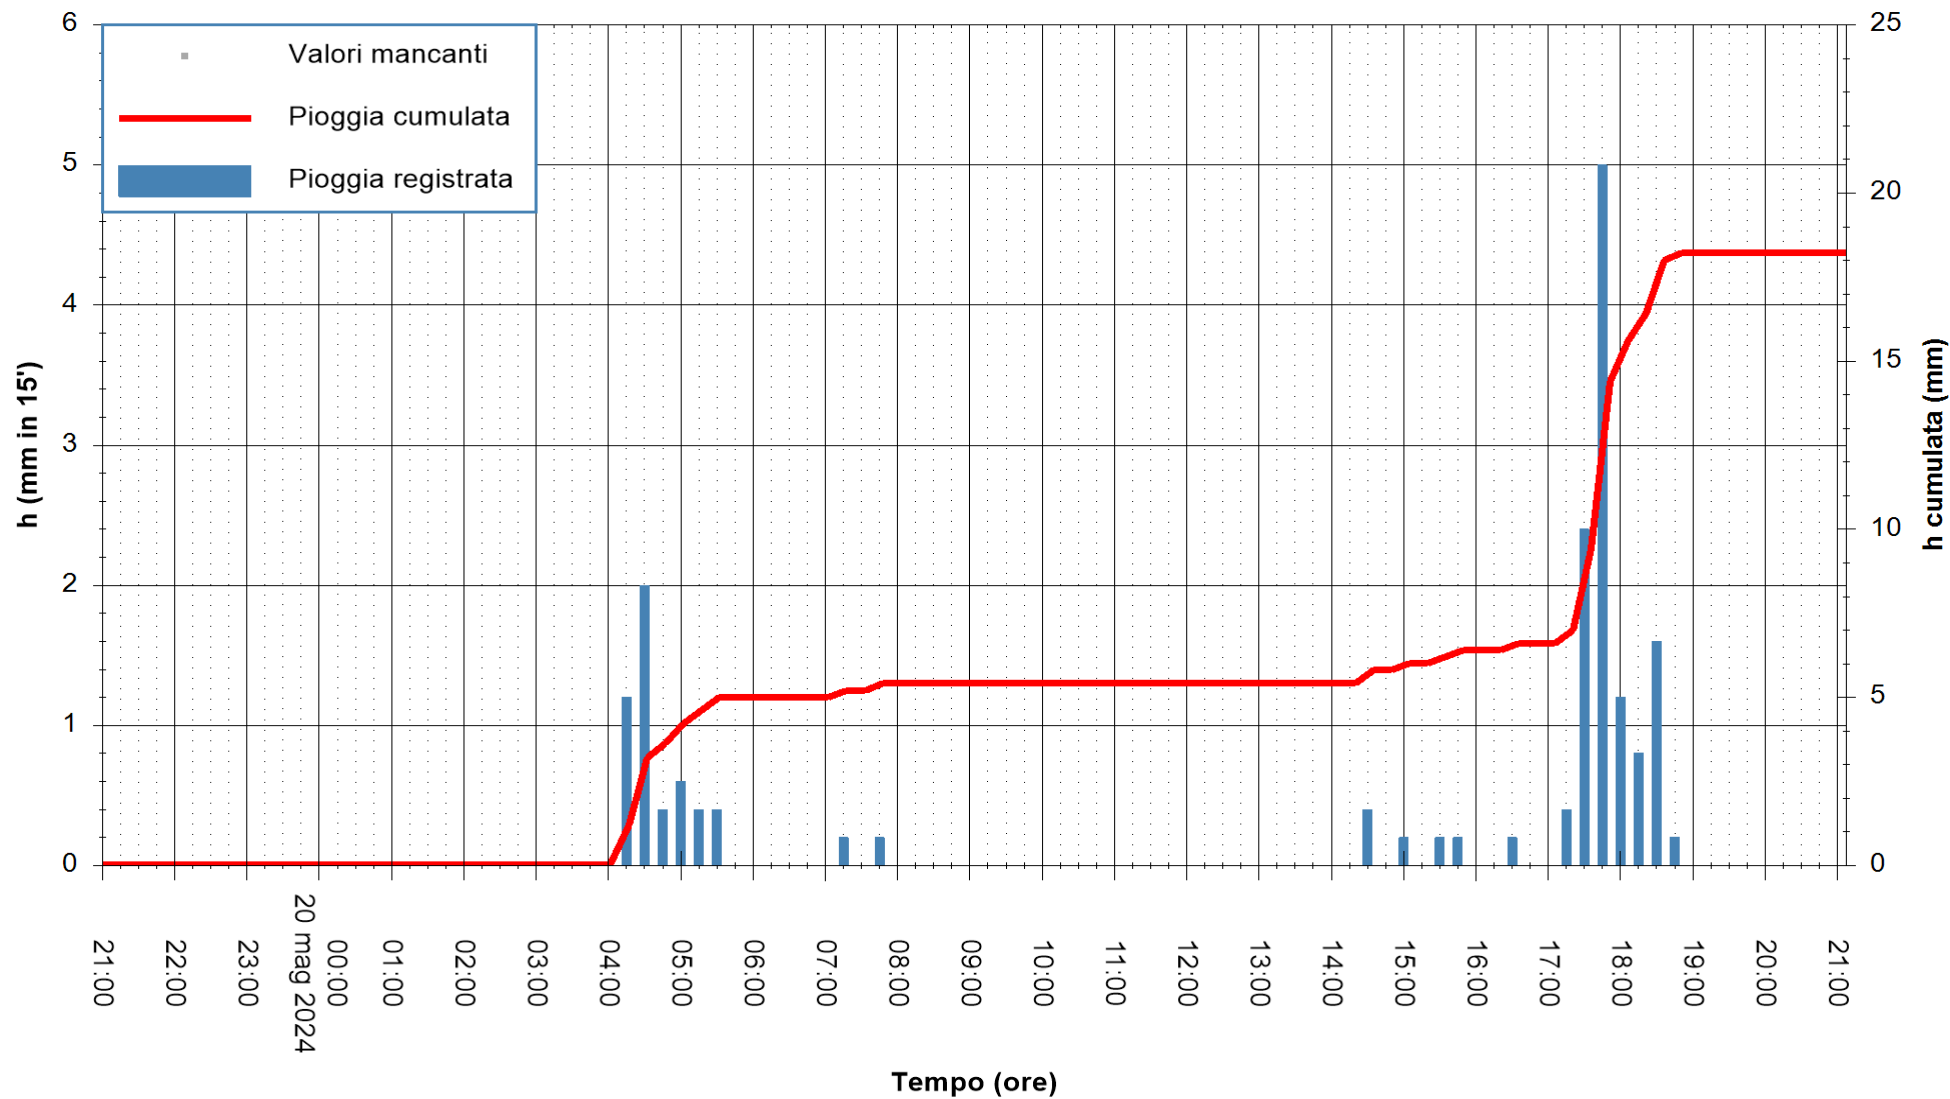

ARPAS  
F.to il Dirigente Responsabile  
Ing. Roberto Pinna Nossai

REGIONE AUTONOMA DE SARDIGNA  
REGIONE AUTONOMA DELLA SARDEGNA

Stazione pluviometrica Flumentepido  
Area FLUMETEPIDO  
Pioggia registrata nelle ultime 24 ore  
Estrazione dati delle ore 21:59 del 20/05/2024  
Ultimo dato disponibile: 20/05/2024 alle 21:30

ARPAS  
F.to il Dirigente Responsabile  
Ing. Roberto Pinna Nossai

REGIONE AUTONOMA DE SARDIGNA  
REGIONE AUTONOMA DELLA SARDEGNA

Stazione pluviometrica Oristano  
Area TORRE GRANDE  
Pioggia registrata nelle ultime 24 ore  
Estrazione dati delle ore 21:59 del 20/05/2024  
Ultimo dato disponibile: 20/05/2024 alle 21:30