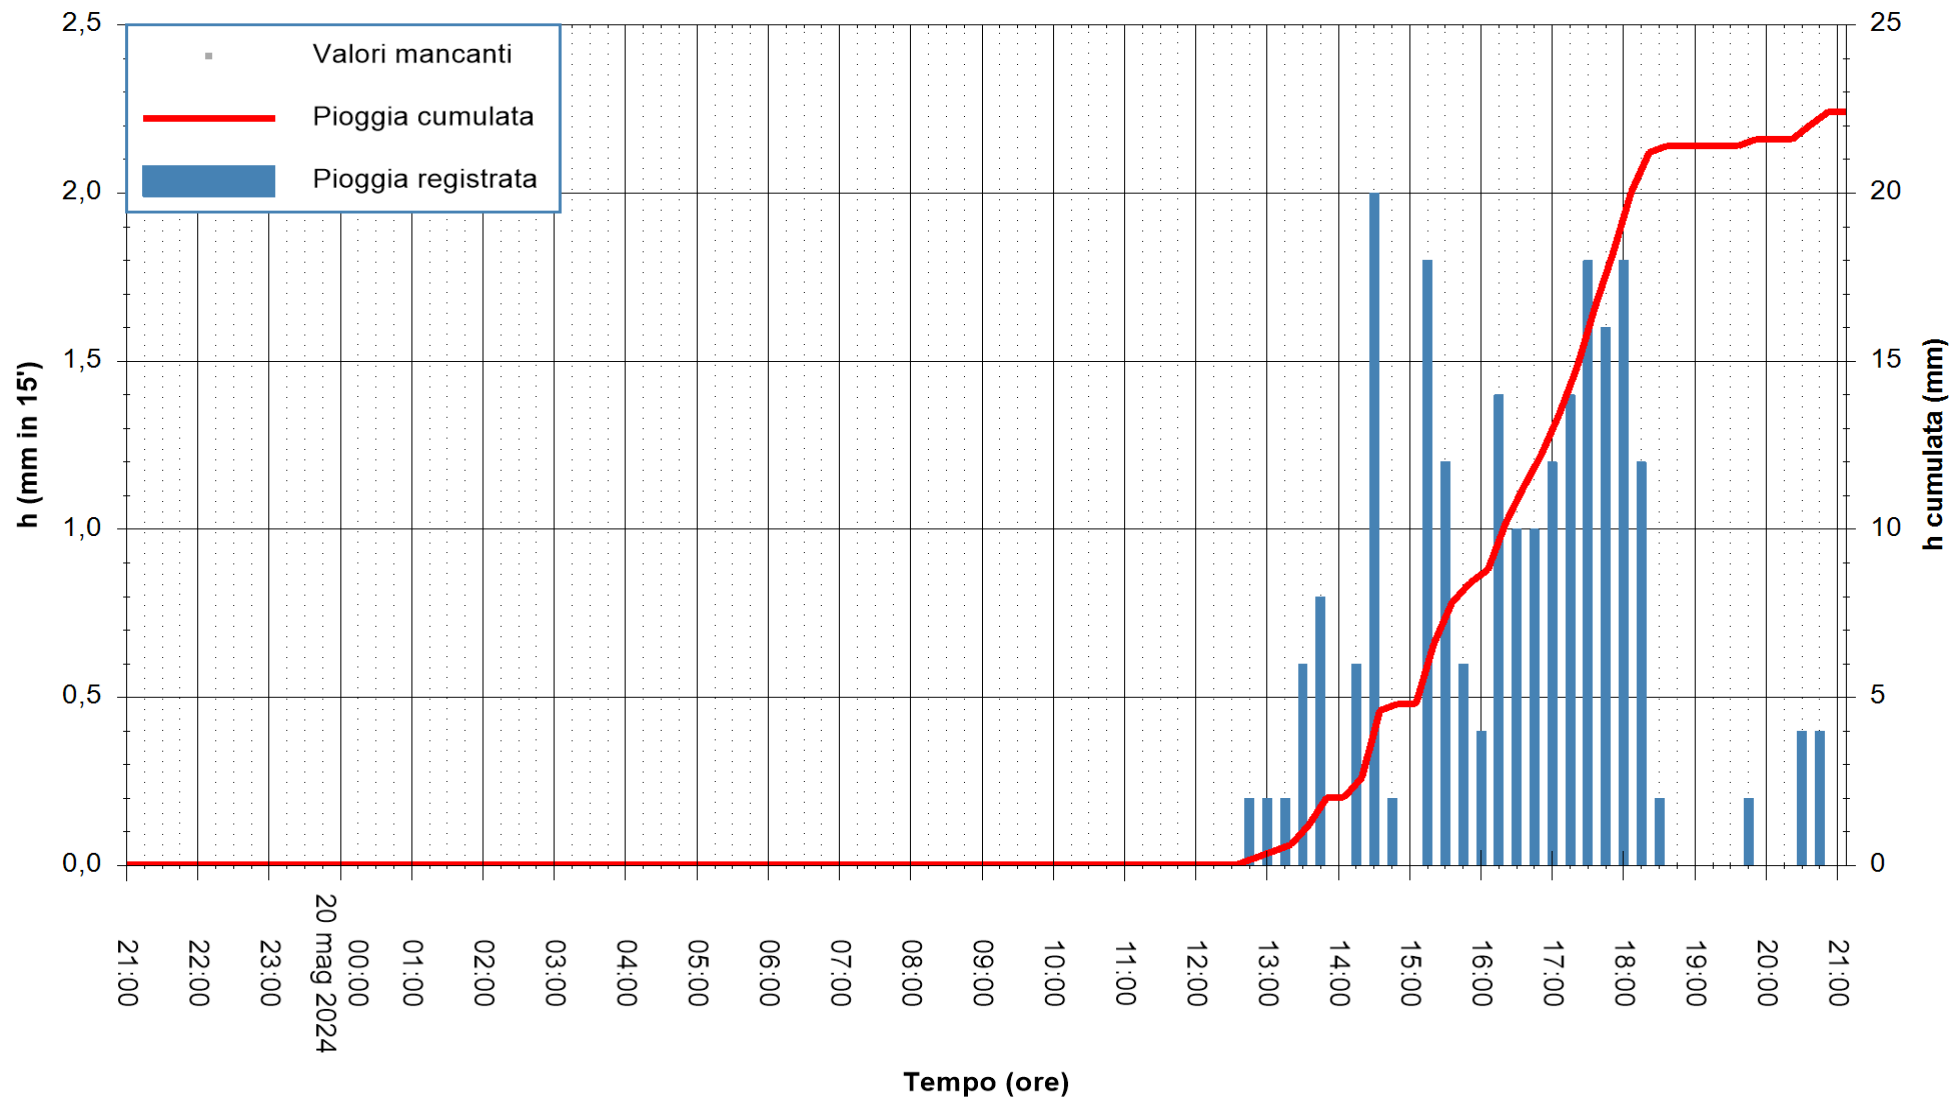

Stazione pluviometrica Tempio
Area CUSSEDDU
Pioggia registrata nelle ultime 24 ore
Estrazione dati delle ore 21:59 del 20/05/2024
Ultimo dato disponibile: 20/05/2024 alle 21:30

ARPAS
F.to il Dirigente Responsabile
Ing. Roberto Pinna Nossai

REGIONE AUTÒNOMA DE SARDIGNA
REGIONE AUTONOMA DELLA SARDEGNA