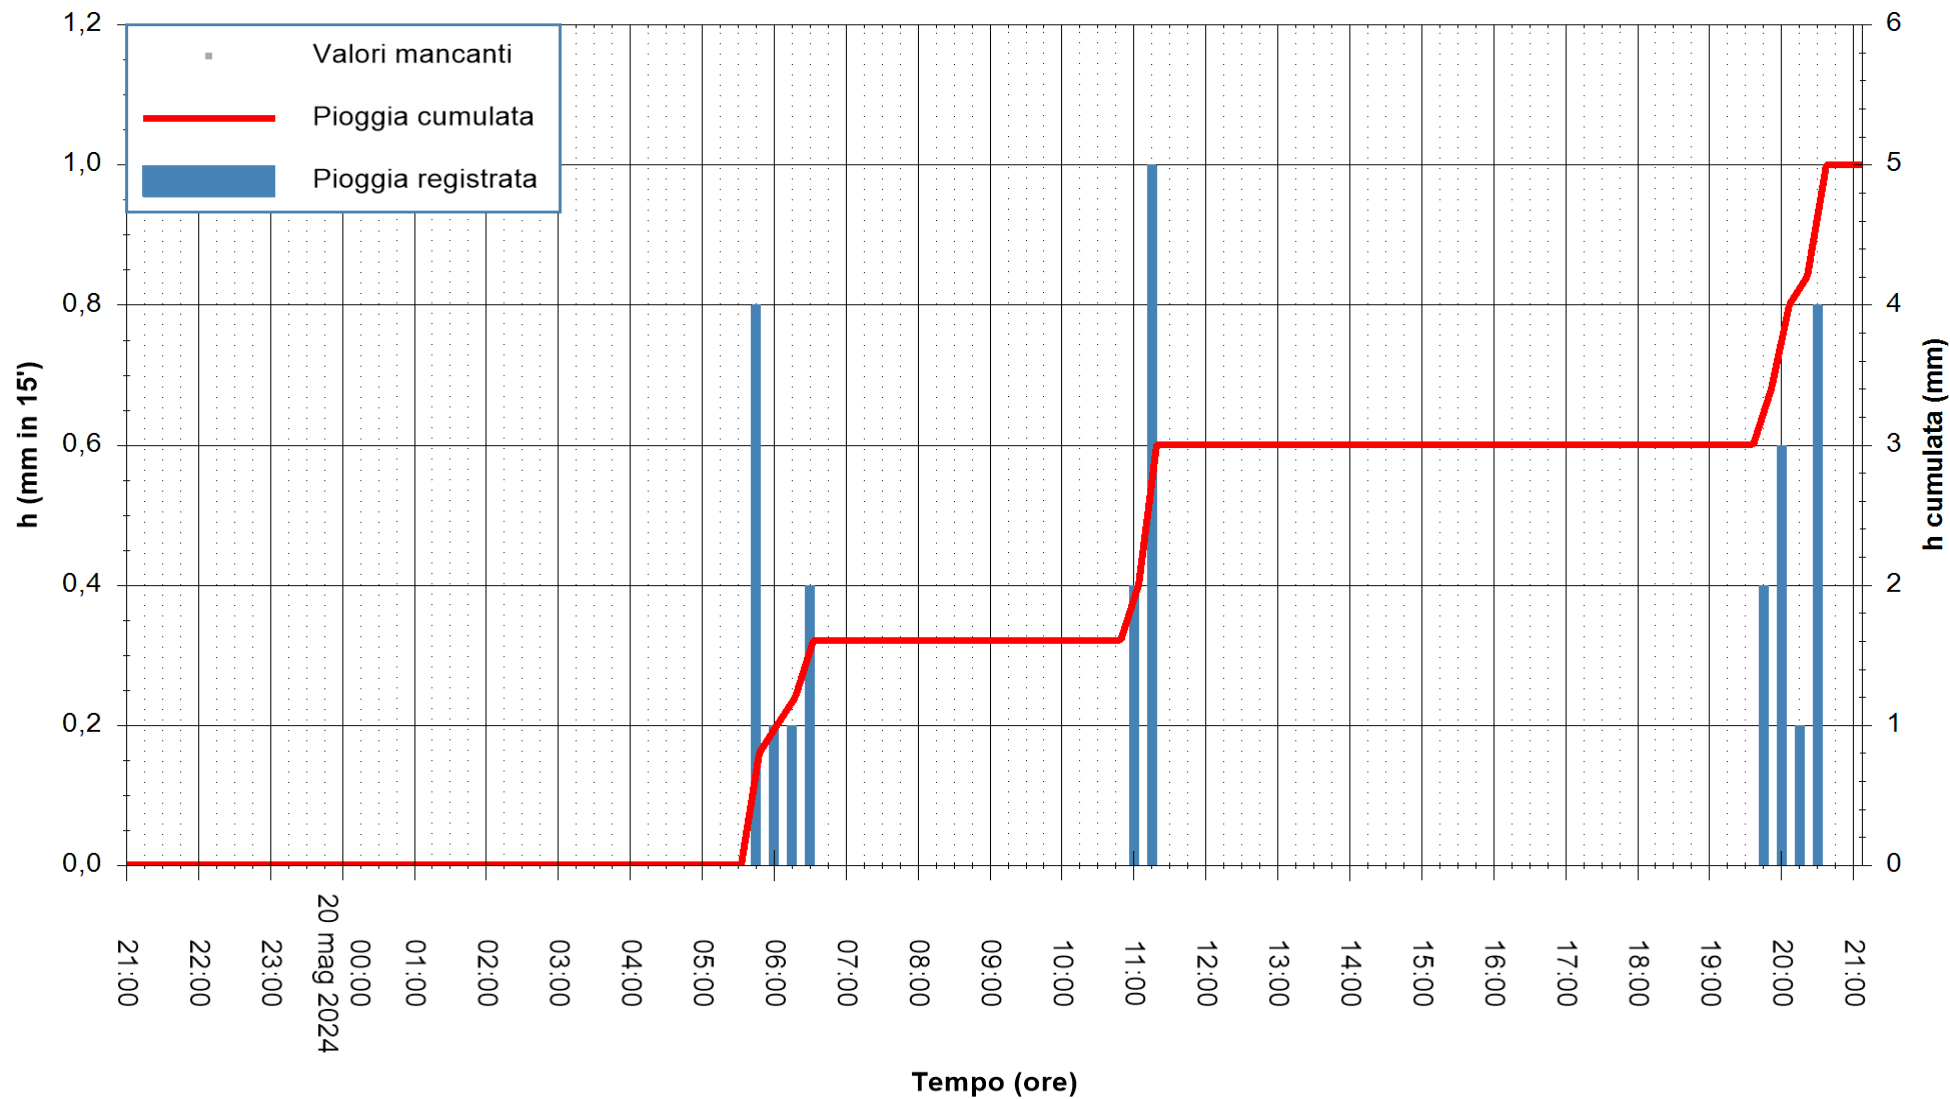

ARPAS  
F.to il Dirigente Responsabile  
Ing. Roberto Pinna Nossai

REGIONE AUTONOMA DE SARDIGNA  
REGIONE AUTONOMA DELLA SARDEGNA

Stazione pluviometrica Aglientu  
Area AGLIENTU  
Pioggia registrata nelle ultime 24 ore  
Estrazione dati delle ore 21:59 del 20/05/2024  
Ultimo dato disponibile: 20/05/2024 alle 21:30

ARPAS  
F.to il Dirigente Responsabile  
Ing. Roberto Pinna Nossai

REGIONE AUTONOMA DE SARDIGNA  
REGIONE AUTONOMA DELLA SARDEGNA

Stazione pluviometrica Flumentepido  
Area FLUMETEPIDO  
Pioggia registrata nelle ultime 24 ore  
Estrazione dati delle ore 21:59 del 20/05/2024  
Ultimo dato disponibile: 20/05/2024 alle 21:30