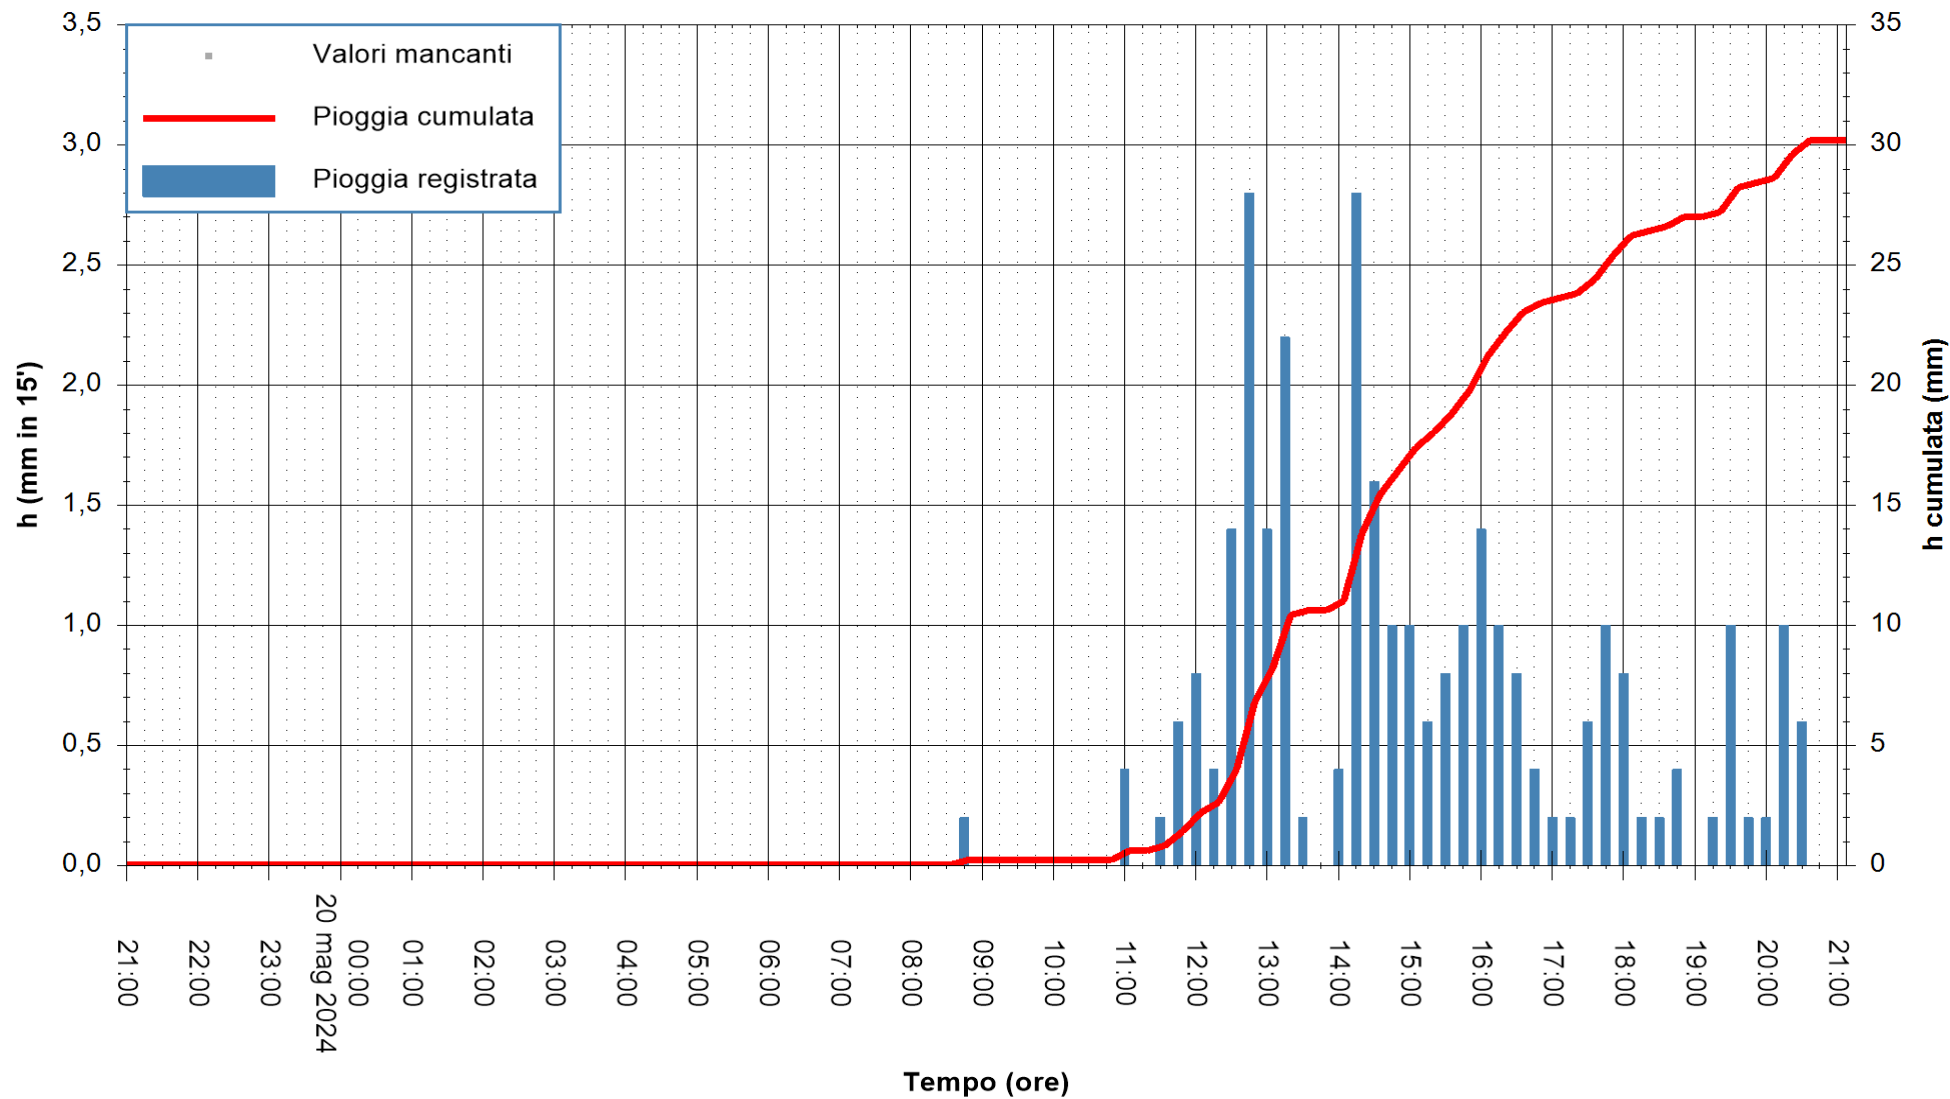

ARPAS  
F.to il Dirigente Responsabile  
Ing. Roberto Pinna Nossai

REGIONE AUTONOMA DE SARDIGNA  
REGIONE AUTONOMA DELLA SARDEGNA

Stazione pluviometrica Montresta  
Area NAVRINO  
Pioggia registrata nelle ultime 24 ore  
Estrazione dati delle ore 21:59 del 20/05/2024  
Ultimo dato disponibile: 20/05/2024 alle 21:30