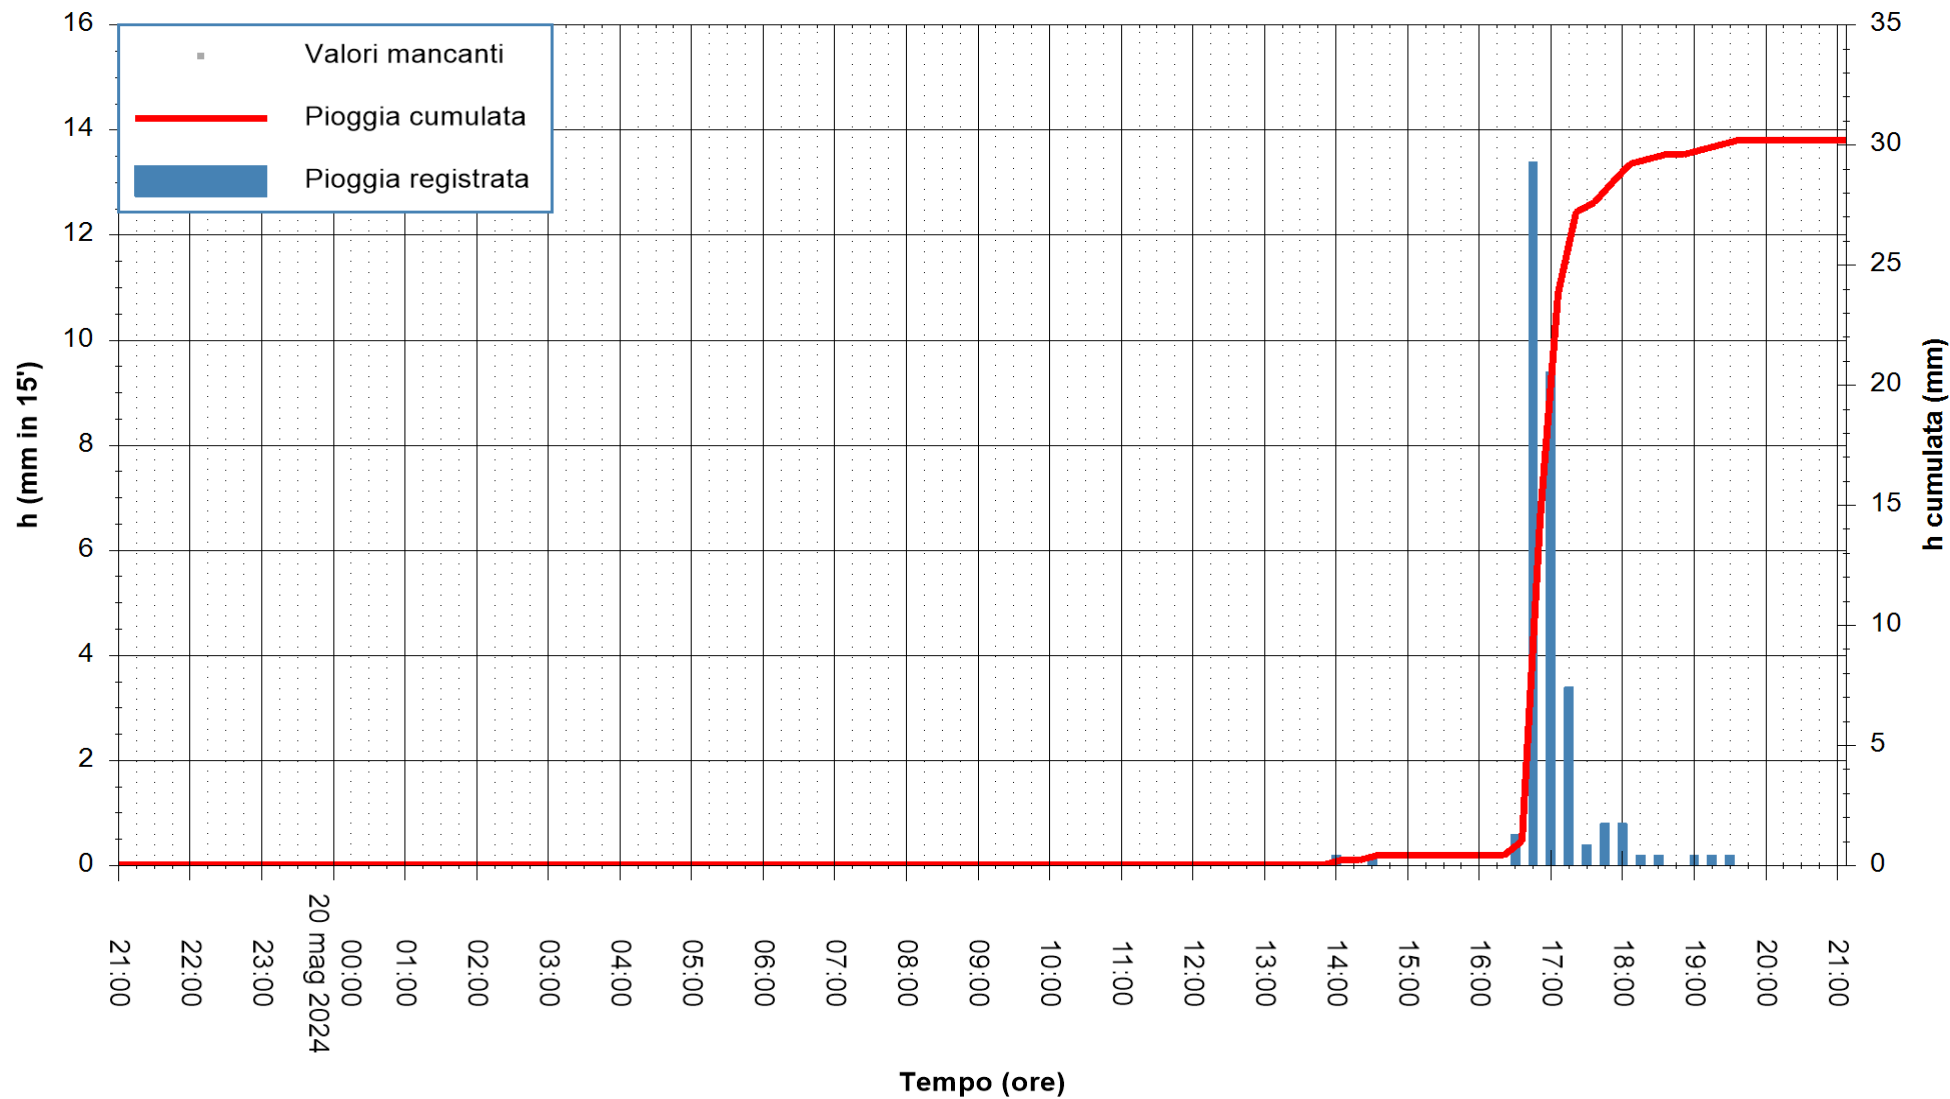

ARPAS  
F.to il Dirigente Responsabile  
Ing. Roberto Pinna Nossai

REGIONE AUTONOMA DE SARDIGNA  
REGIONE AUTONOMA DELLA SARDEGNA

Stazione pluviometrica Oristano  
Area TORRE GRANDE  
Pioggia registrata nelle ultime 24 ore  
Estrazione dati delle ore 21:59 del 20/05/2024  
Ultimo dato disponibile: 20/05/2024 alle 21:30

ARPAS  
F.to il Dirigente Responsabile  
Ing. Roberto Pinna Nossai

REGIONE AUTONOMA DE SARDIGNA  
REGIONE AUTONOMA DELLA SARDEGNA

Stazione pluviometrica Lula  
Area PIZZONCHI  
Pioggia registrata nelle ultime 24 ore  
Estrazione dati delle ore 21:59 del 20/05/2024  
Ultimo dato disponibile: 20/05/2024 alle 21:36