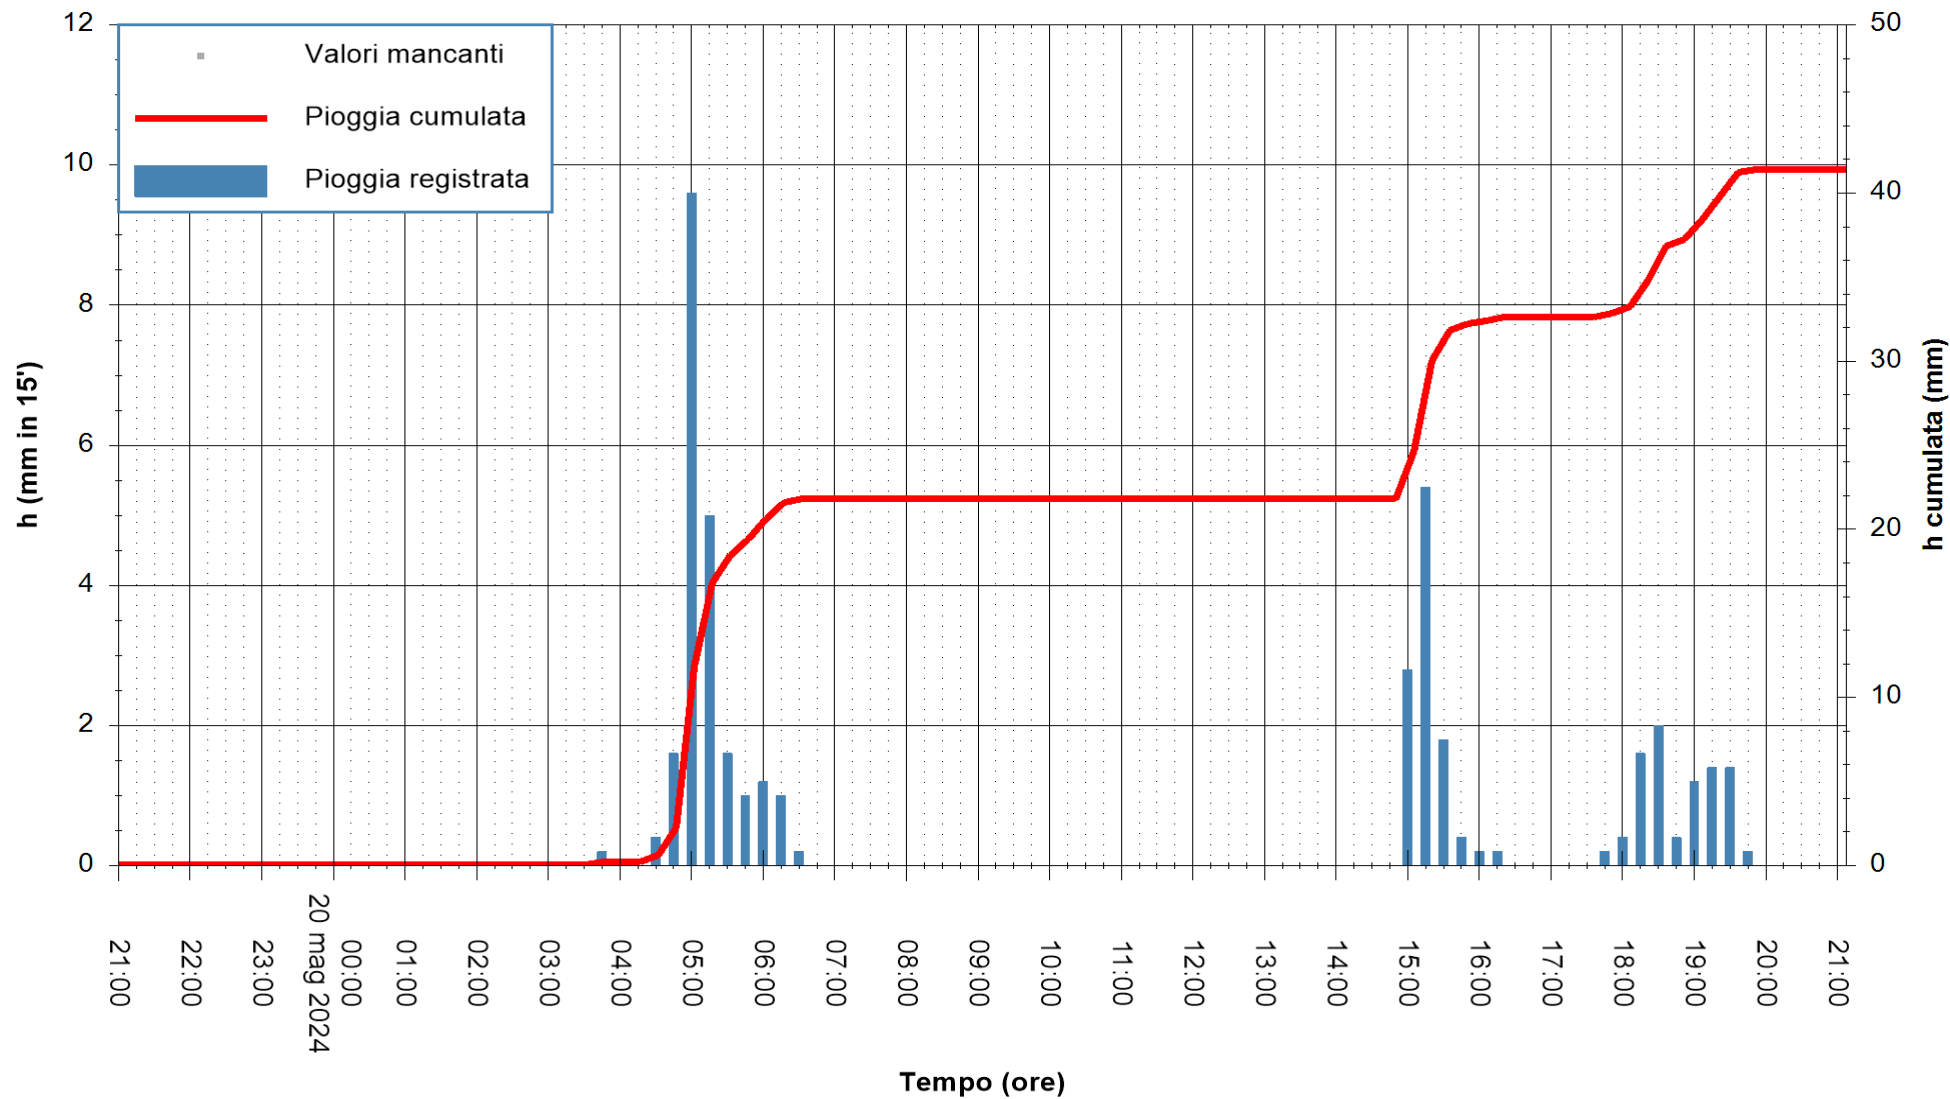

Stazione pluviometrica Oschiri  
Area PISCHINAS  
Pioggia registrata nelle ultime 24 ore  
Estrazione dati delle ore 21:59 del 20/05/2024  
Ultimo dato disponibile: 20/05/2024 alle 21:30

ARPAS  
F.to il Dirigente Responsabile  
Ing. Roberto Pinna Nossai

REGIONE AUTONOMA DE SARDIGNA  
REGIONE AUTONOMA DELLA SARDEGNA

Stazione pluviometrica Tempio  
Area CUSSEDDU  
Pioggia registrata nelle ultime 24 ore  
Estrazione dati delle ore 21:59 del 20/05/2024  
Ultimo dato disponibile: 20/05/2024 alle 21:30