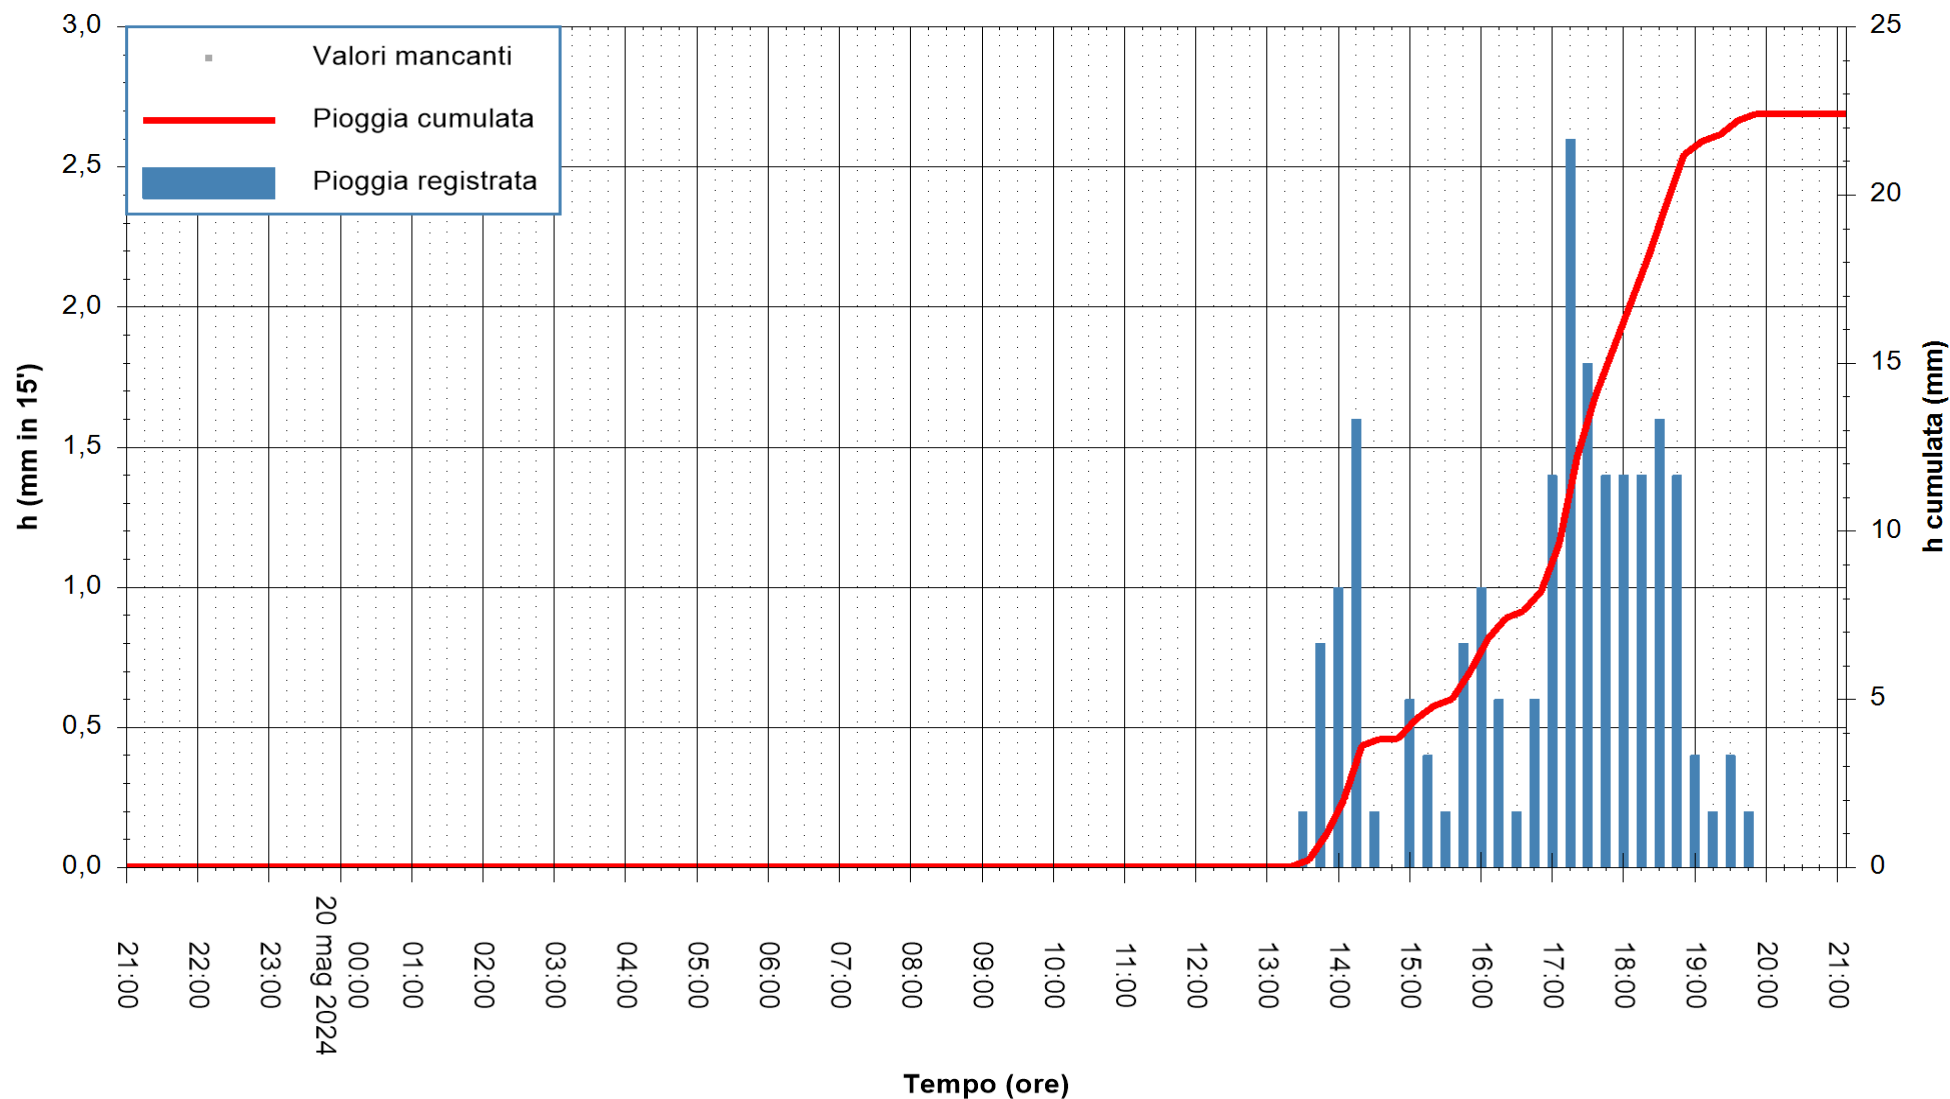

ARPAS  
F.to il Dirigente Responsabile  
Ing. Roberto Pinna Nossai

REGIONE AUTONOMA DE SARDIGNA  
REGIONE AUTONOMA DELLA SARDEGNA

Stazione pluviometrica Oristano  
Area TORRE GRANDE  
Pioggia registrata nelle ultime 24 ore  
Estrazione dati delle ore 21:59 del 20/05/2024  
Ultimo dato disponibile: 20/05/2024 alle 21:30

ARPAS  
F.to il Dirigente Responsabile  
Ing. Roberto Pinna Nossai

REGIONE AUTONOMA DE SARDIGNA  
REGIONE AUTONOMA DELLA SARDEGNA

Stazione pluviometrica Lula  
Area PIZZONCHI  
Pioggia registrata nelle ultime 24 ore  
Estrazione dati delle ore 21:59 del 20/05/2024  
Ultimo dato disponibile: 20/05/2024 alle 21:36