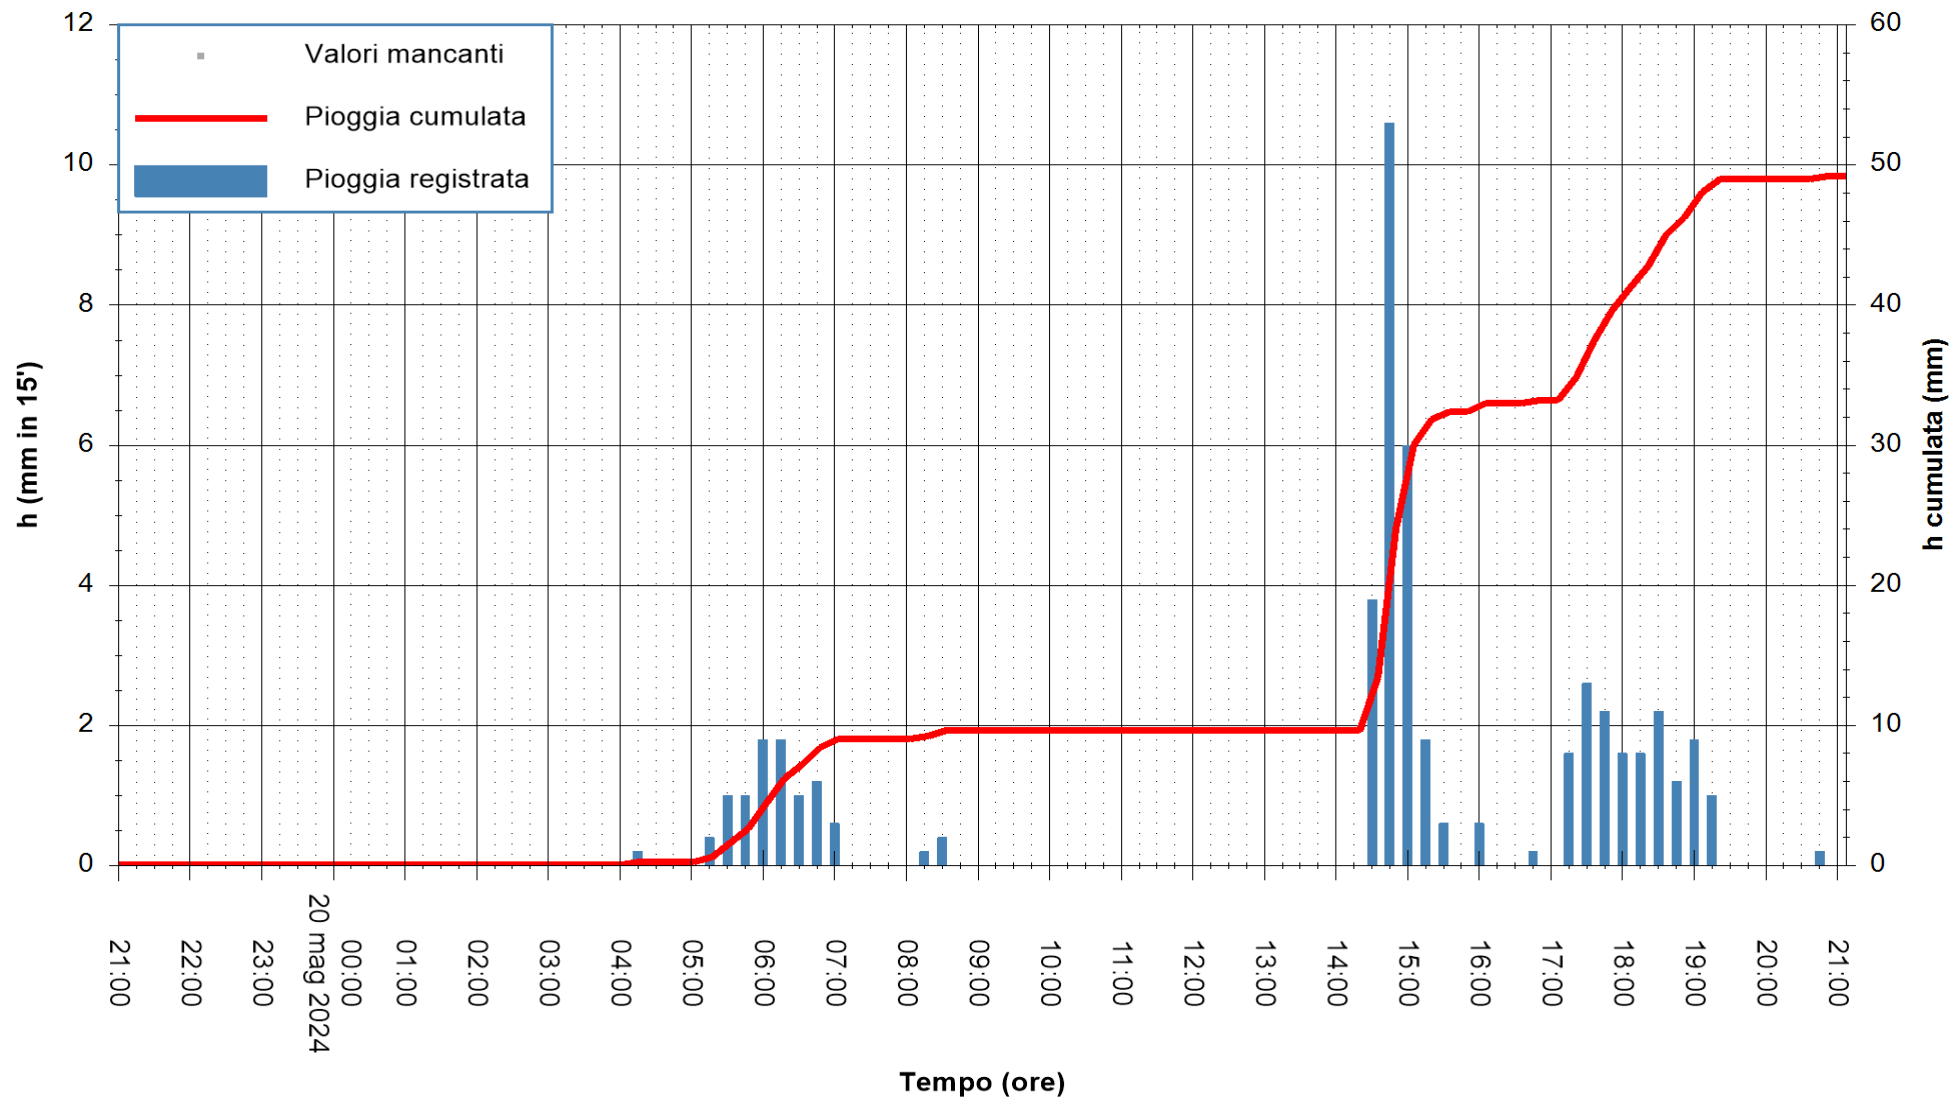

Stazione pluviometrica Oschiri  
Area PISCHINAS  
Pioggia registrata nelle ultime 24 ore  
Estrazione dati delle ore 21:59 del 20/05/2024  
Ultimo dato disponibile: 20/05/2024 alle 21:30

ARPAS  
F.to il Dirigente Responsabile  
Ing. Roberto Pinna Nossai

REGIONE AUTONOMA DE SARDIGNA  
REGIONE AUTONOMA DELLA SARDEGNA

Stazione pluviometrica Tempio  
Area CUSSEDDU  
Pioggia registrata nelle ultime 24 ore  
Estrazione dati delle ore 21:59 del 20/05/2024  
Ultimo dato disponibile: 20/05/2024 alle 21:30