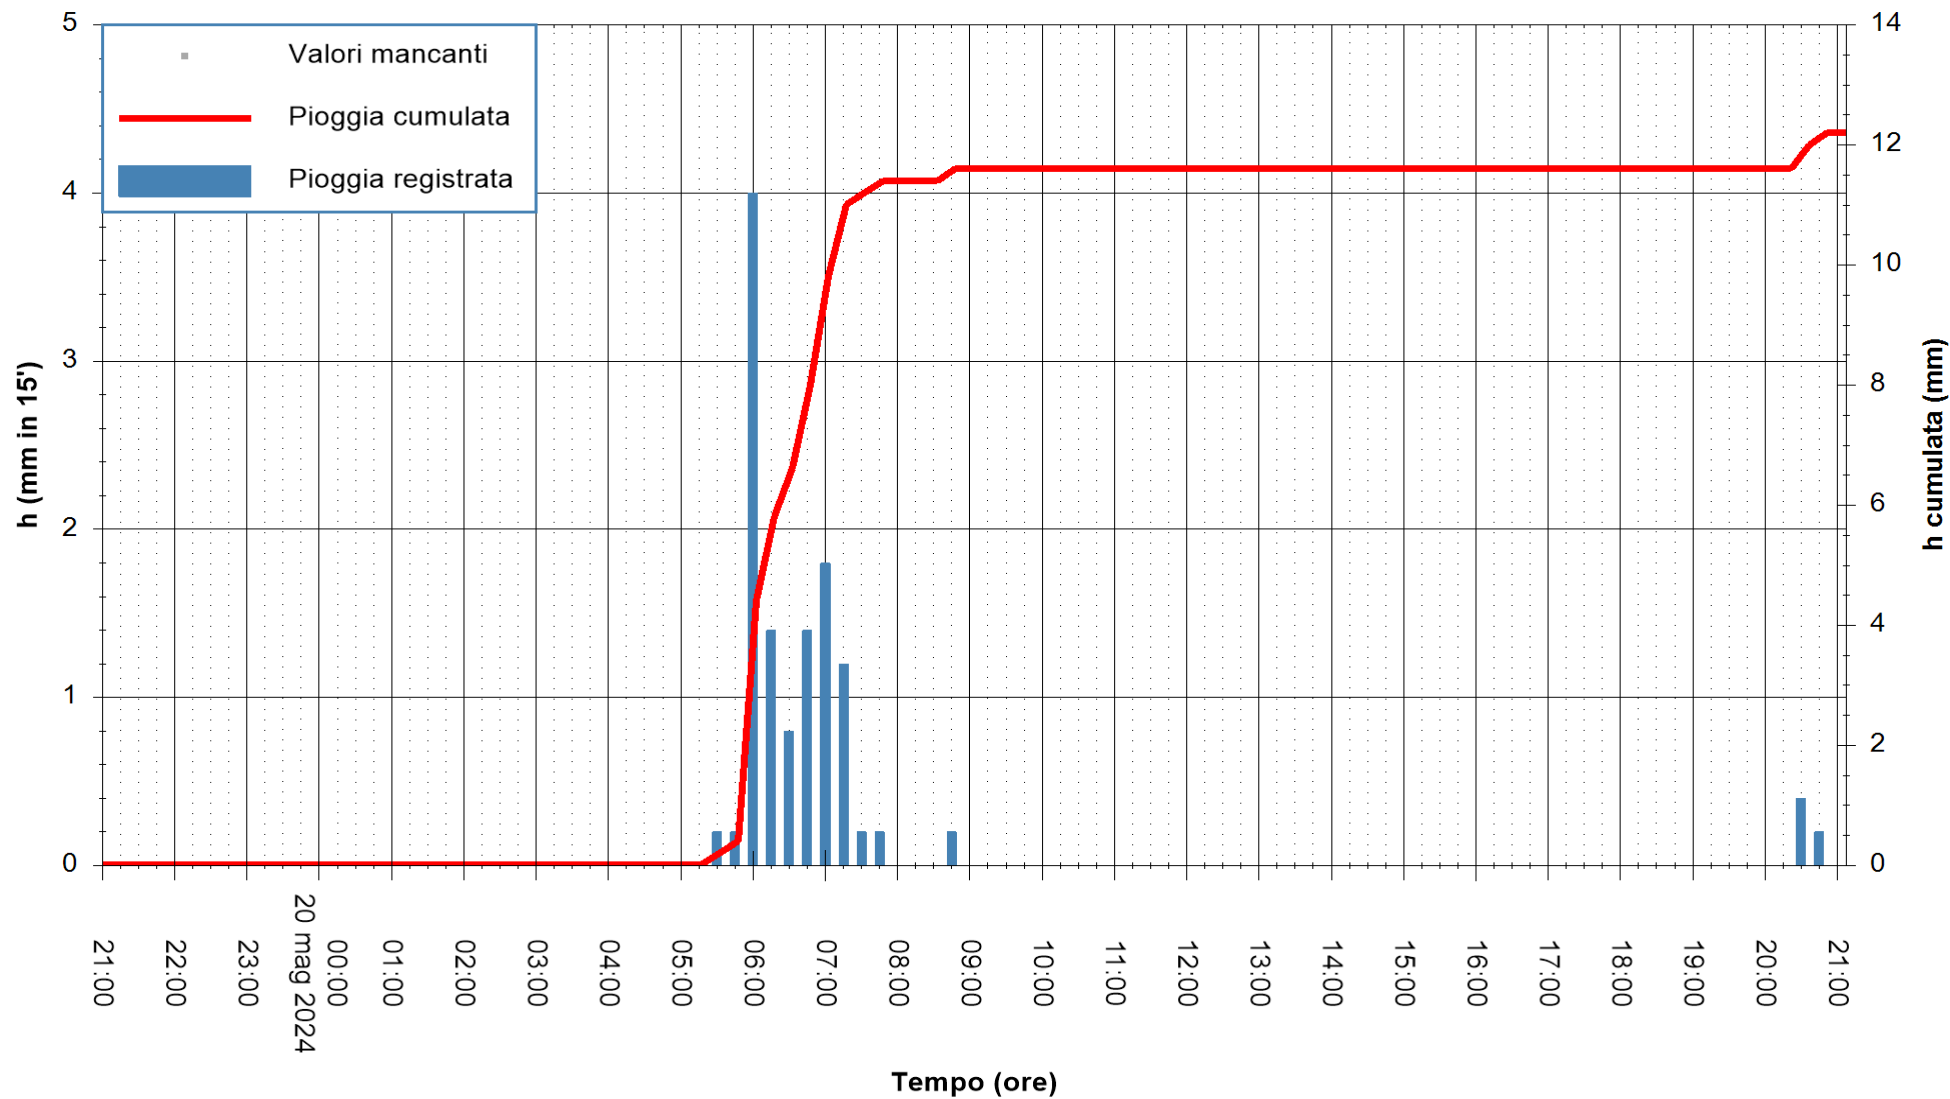

ARPAS  
F.to il Dirigente Responsabile  
Ing. Roberto Pinna Nossai

REGIONE AUTONOMA DE SARDIGNA  
REGIONE AUTONOMA DELLA SARDEGNA

Stazione pluviometrica Aglientu  
Area AGLIENTU  
Pioggia registrata nelle ultime 24 ore  
Estrazione dati delle ore 21:59 del 20/05/2024  
Ultimo dato disponibile: 20/05/2024 alle 21:30

ARPAS  
F.to il Dirigente Responsabile  
Ing. Roberto Pinna Nossai

REGIONE AUTONOMA DE SARDIGNA  
REGIONE AUTONOMA DELLA SARDEGNA

Stazione pluviometrica Flumentepido  
Area FLUMETEPIDO  
Pioggia registrata nelle ultime 24 ore  
Estrazione dati delle ore 21:59 del 20/05/2024  
Ultimo dato disponibile: 20/05/2024 alle 21:30