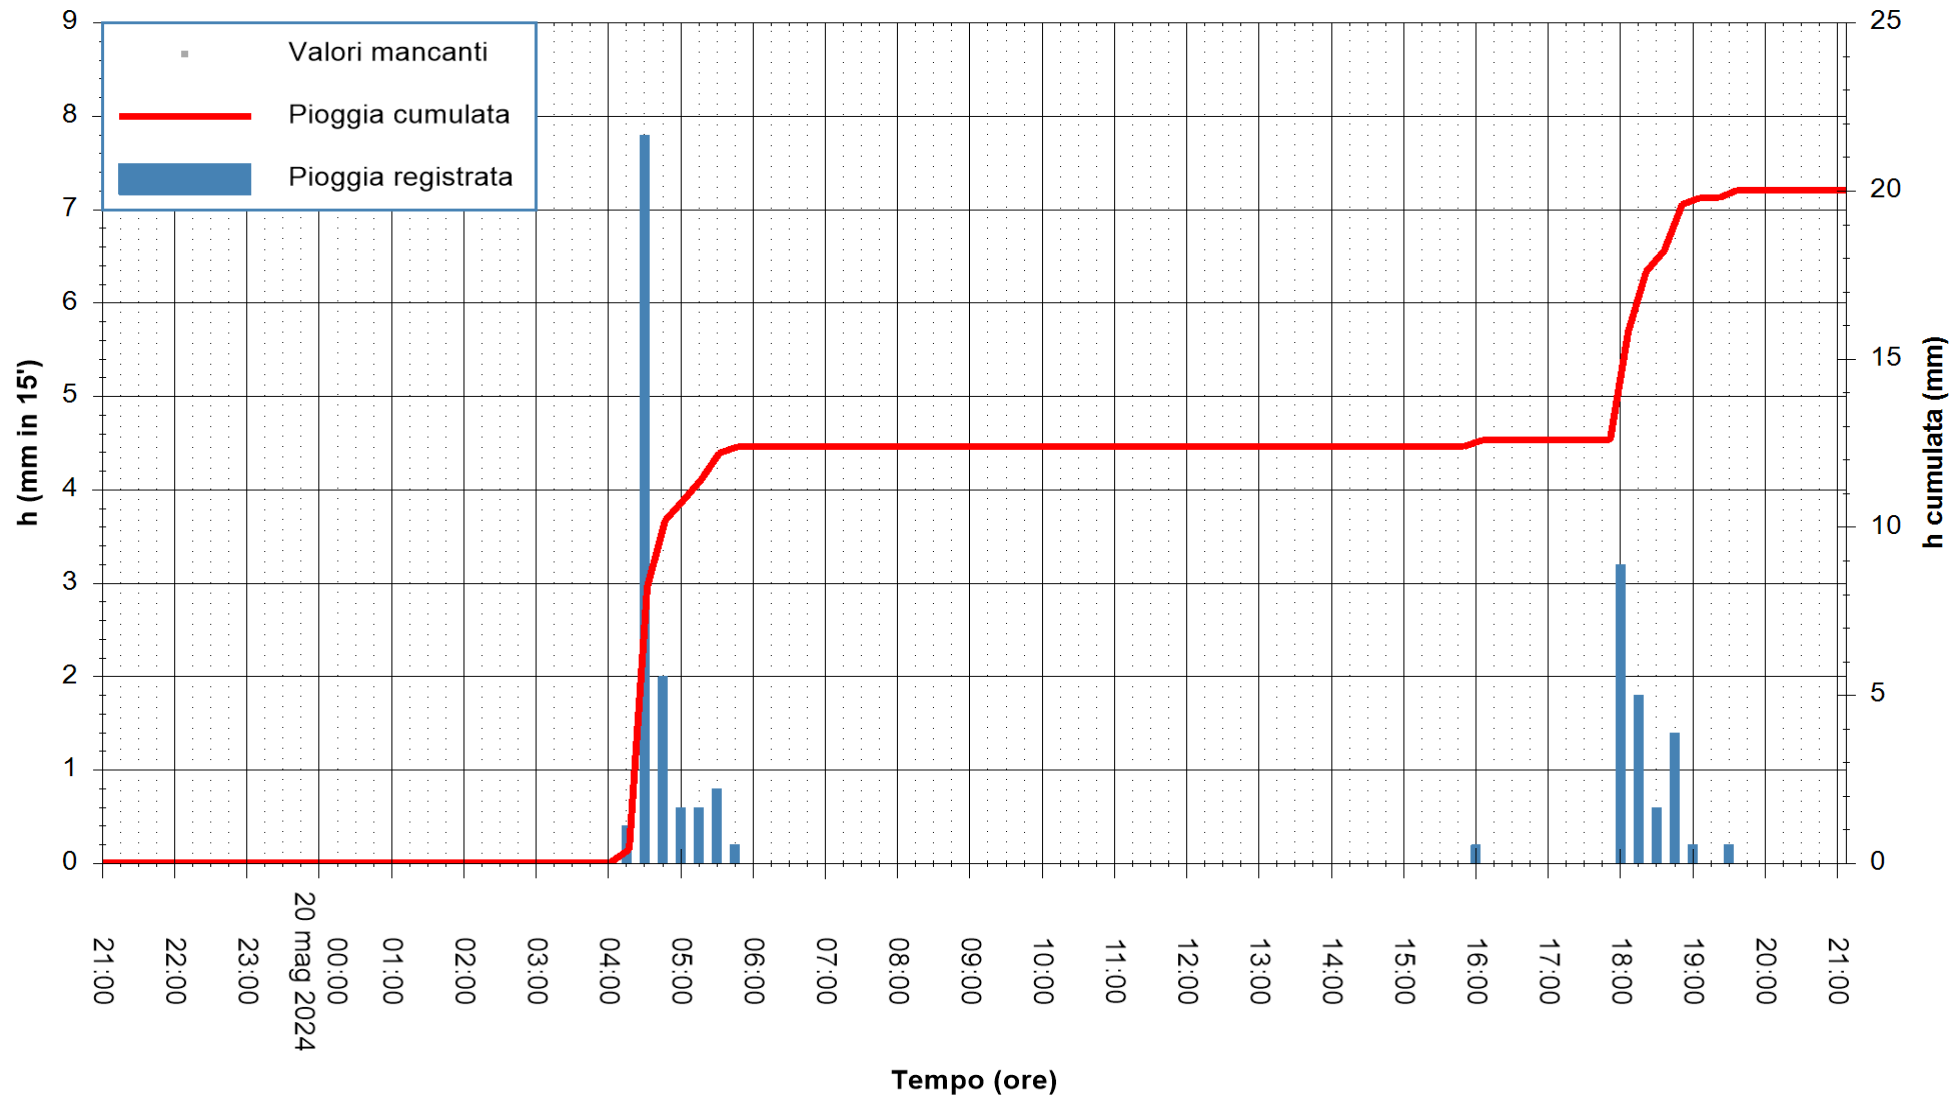

ARPAS  
F.to il Dirigente Responsabile  
Ing. Roberto Pinna Nossai

REGIONE AUTONOMA DE SARDIGNA  
REGIONE AUTONOMA DELLA SARDEGNA

Stazione pluviometrica Lula  
Area PIZZONCHI  
Pioggia registrata nelle ultime 24 ore  
Estrazione dati delle ore 21:59 del 20/05/2024  
Ultimo dato disponibile: 20/05/2024 alle 21:36