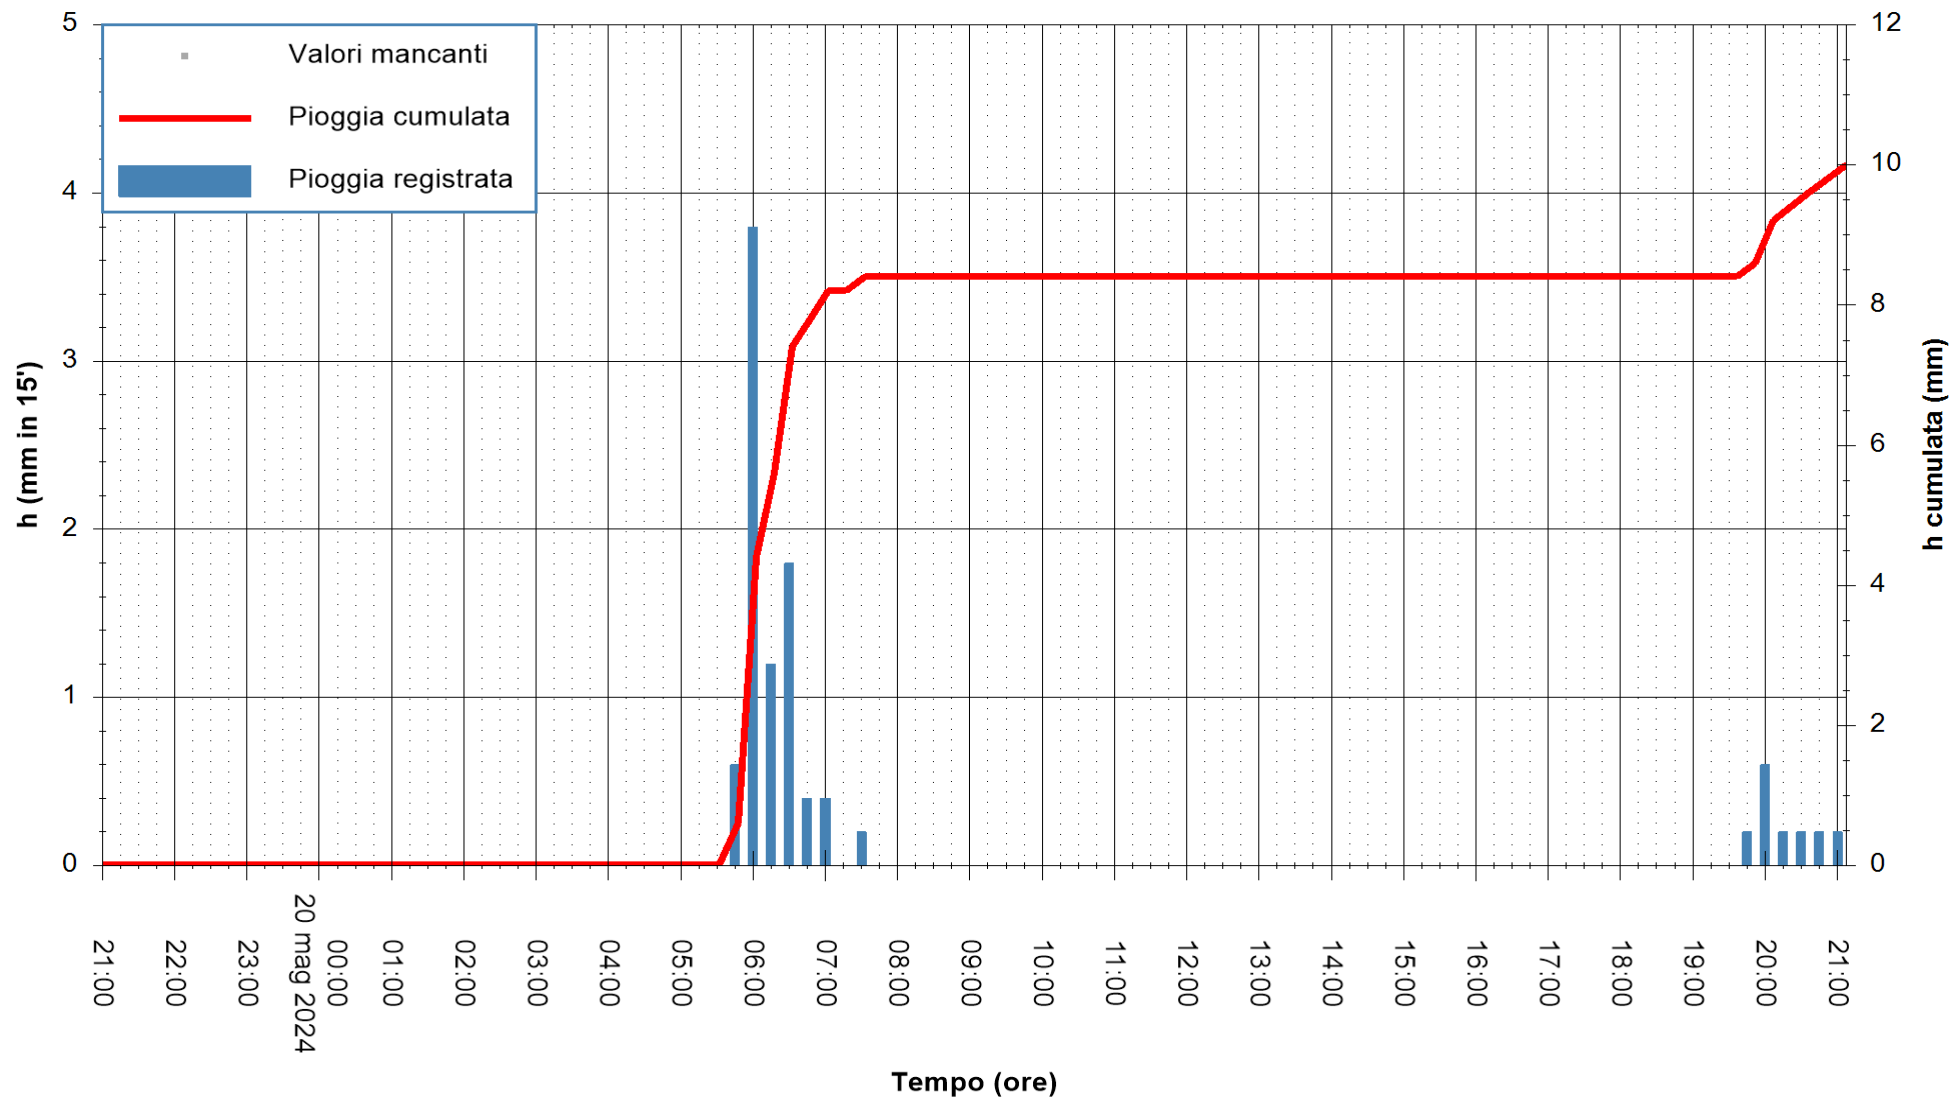

Stazione pluviometrica Oschiri  
Area PISCHINAS  
Pioggia registrata nelle ultime 24 ore  
Estrazione dati delle ore 21:59 del 20/05/2024  
Ultimo dato disponibile: 20/05/2024 alle 21:30

ARPAS  
F.to il Dirigente Responsabile  
Ing. Roberto Pinna Nossai

REGIONE AUTONOMA DE SARDIGNA  
REGIONE AUTONOMA DELLA SARDEGNA

Stazione pluviometrica Tempio  
Area CUSSEDDU  
Pioggia registrata nelle ultime 24 ore  
Estrazione dati delle ore 21:59 del 20/05/2024  
Ultimo dato disponibile: 20/05/2024 alle 21:30