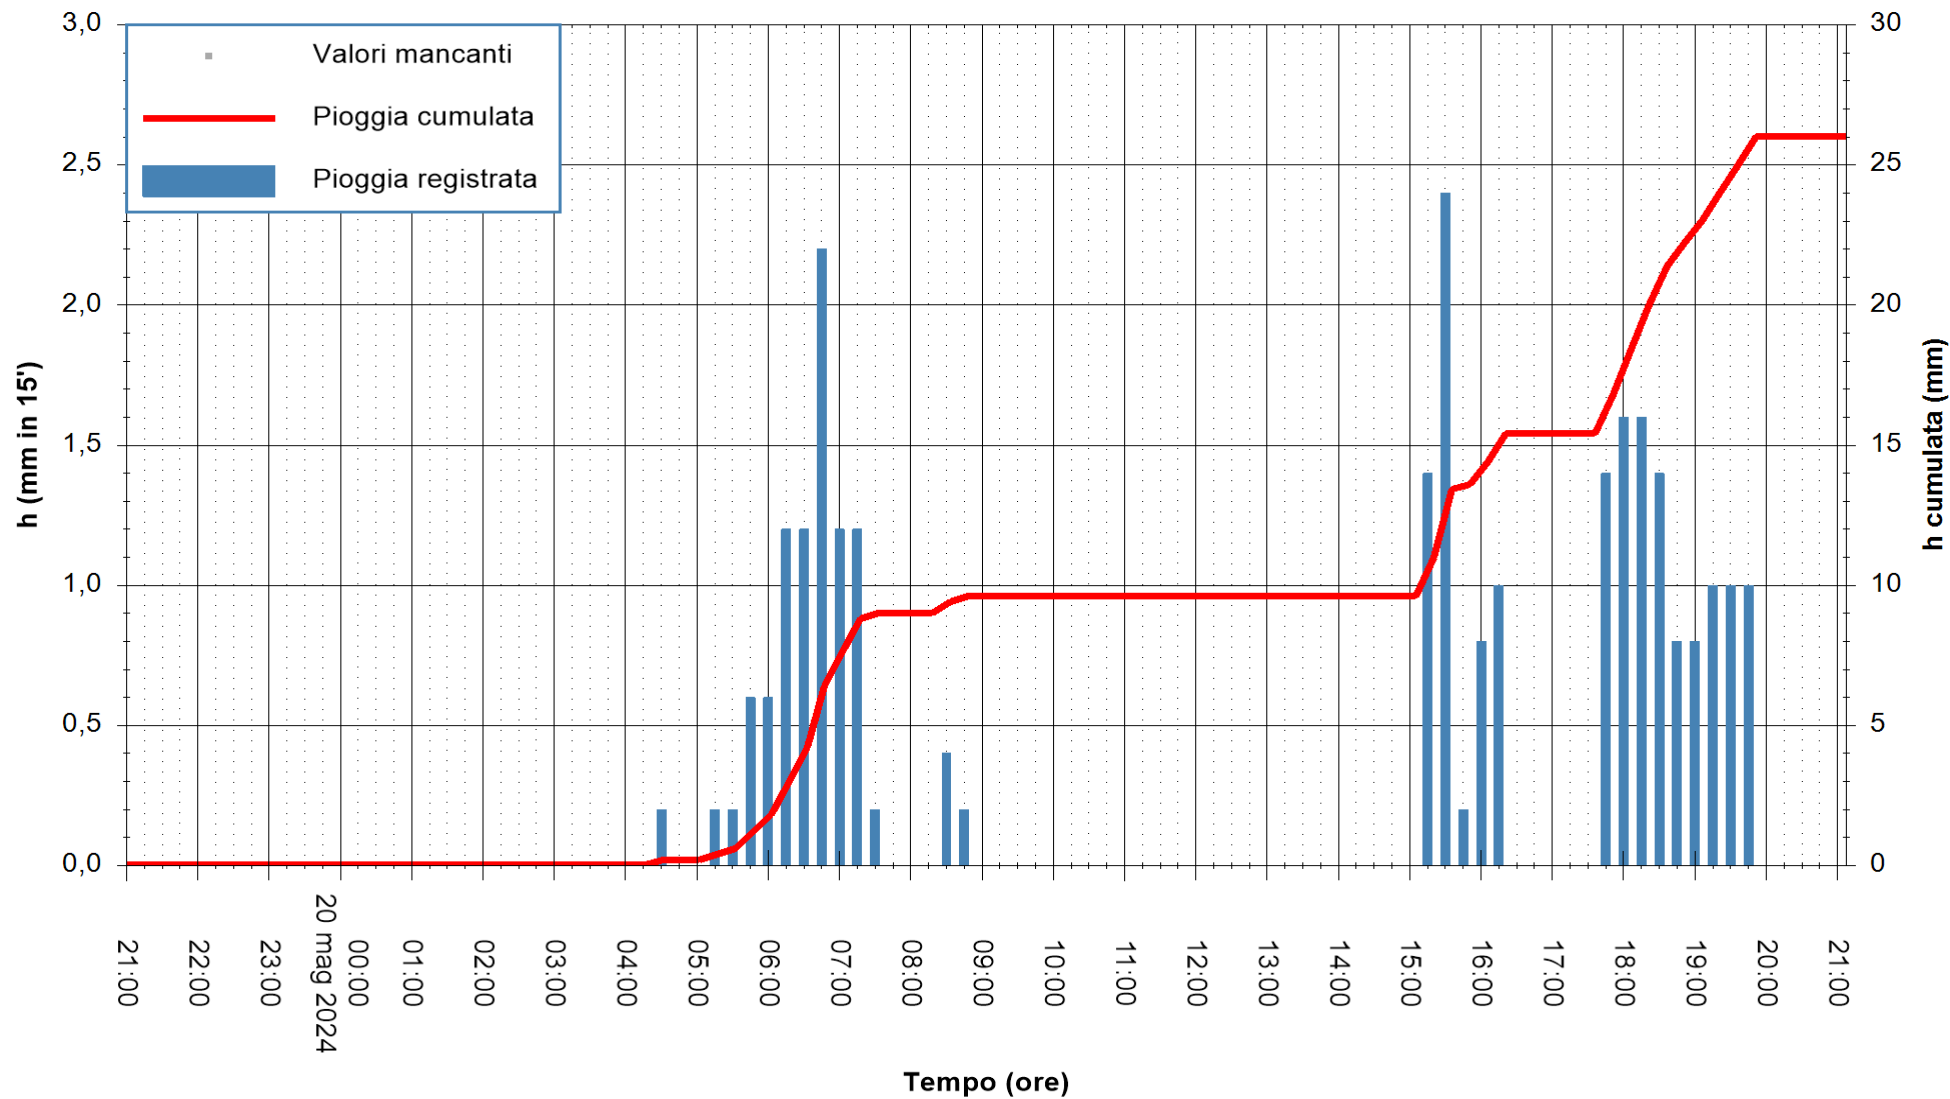

Stazione pluviometrica Oschiri  
Area PISCHINAS  
Pioggia registrata nelle ultime 24 ore  
Estrazione dati delle ore 21:59 del 20/05/2024  
Ultimo dato disponibile: 20/05/2024 alle 21:30

ARPAS  
F.to il Dirigente Responsabile  
Ing. Roberto Pinna Nossai

REGIONE AUTONOMA DE SARDIGNA  
REGIONE AUTONOMA DELLA SARDEGNA

Stazione pluviometrica Tempio  
Area CUSSEDDU  
Pioggia registrata nelle ultime 24 ore  
Estrazione dati delle ore 21:59 del 20/05/2024  
Ultimo dato disponibile: 20/05/2024 alle 21:30