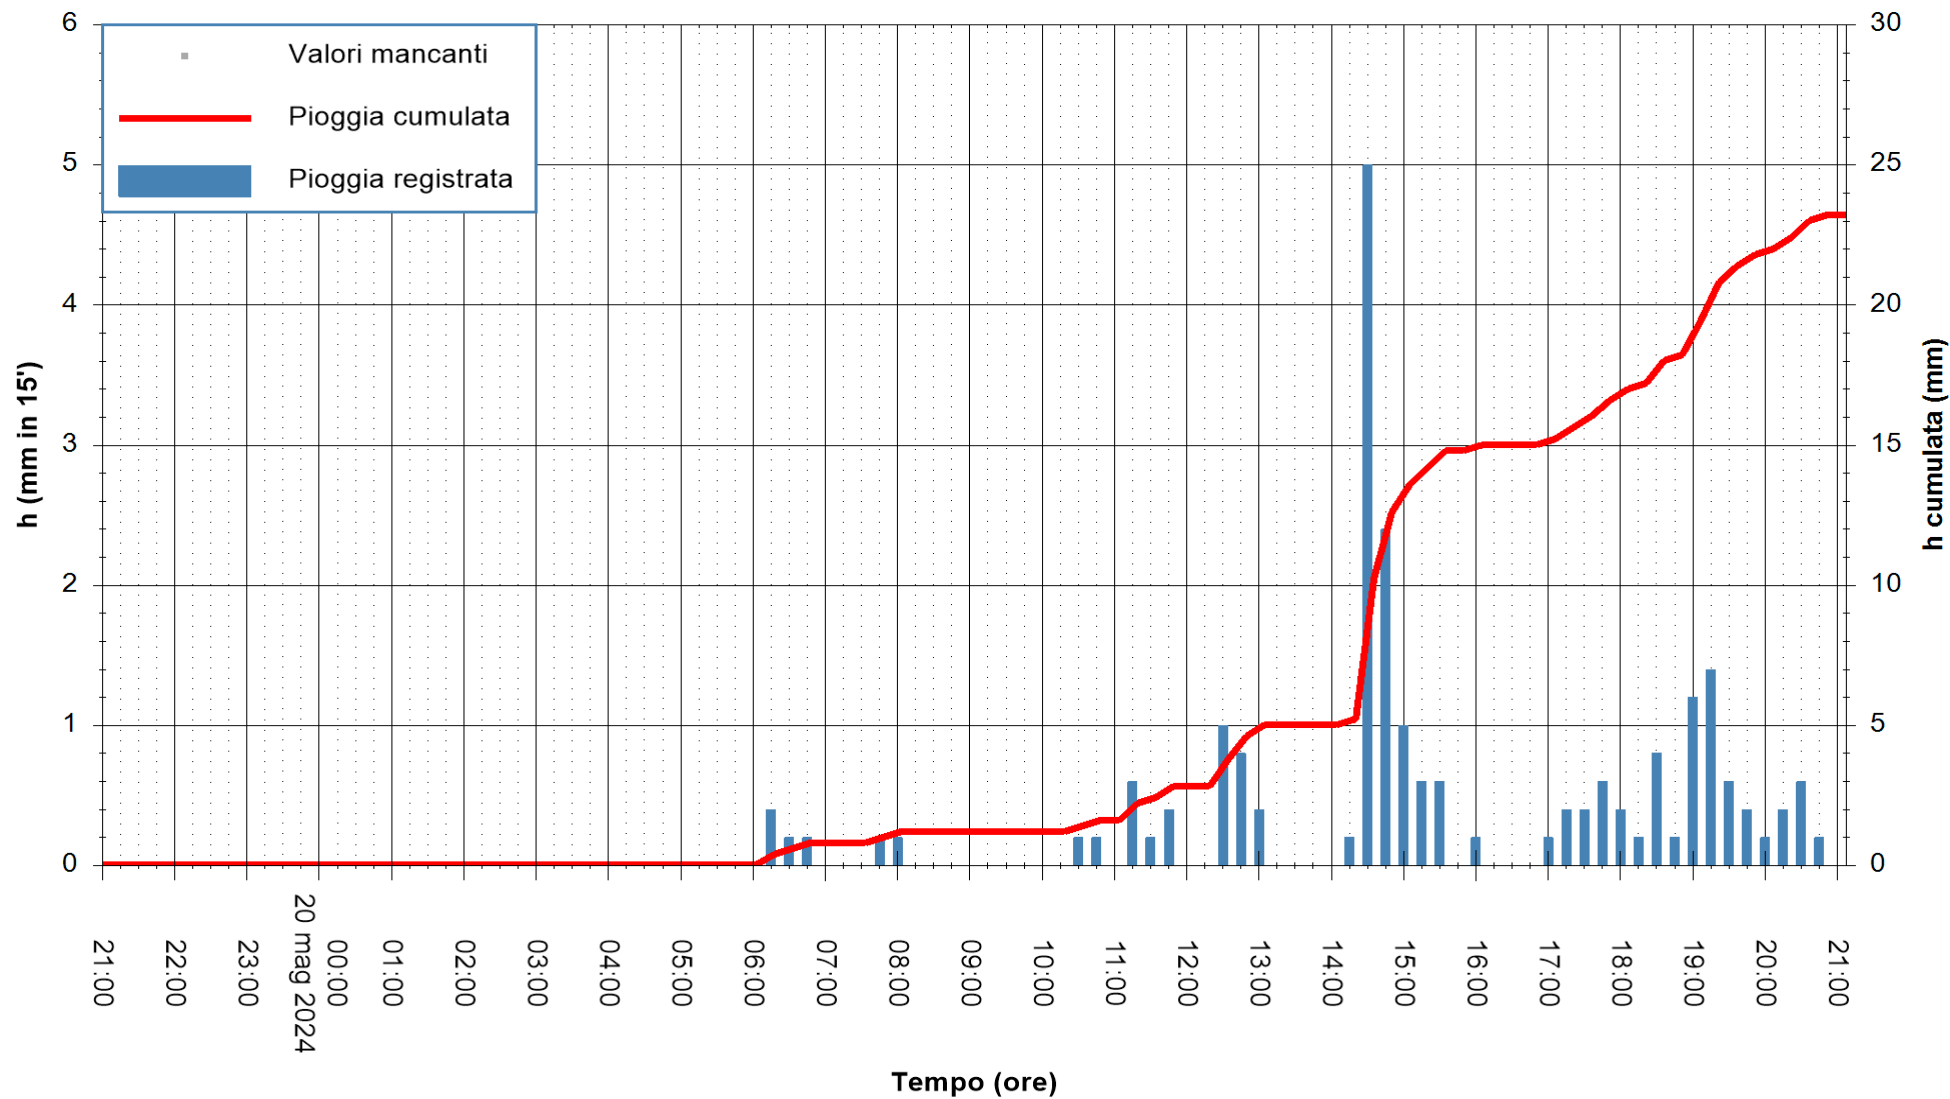

ARPAS  
F.to il Dirigente Responsabile  
Ing. Roberto Pinna Nossai

REGIONE AUTONOMA DE SARDIGNA  
REGIONE AUTONOMA DELLA SARDEGNA

Stazione pluviometrica Oristano  
Area TORRE GRANDE  
Pioggia registrata nelle ultime 24 ore  
Estrazione dati delle ore 21:59 del 20/05/2024  
Ultimo dato disponibile: 20/05/2024 alle 21:30

ARPAS  
F.to il Dirigente Responsabile  
Ing. Roberto Pinna Nossai

REGIONE AUTONOMA DE SARDIGNA  
REGIONE AUTONOMA DELLA SARDEGNA

Stazione pluviometrica Lula  
Area PIZZONCHI  
Pioggia registrata nelle ultime 24 ore  
Estrazione dati delle ore 21:59 del 20/05/2024  
Ultimo dato disponibile: 20/05/2024 alle 21:36