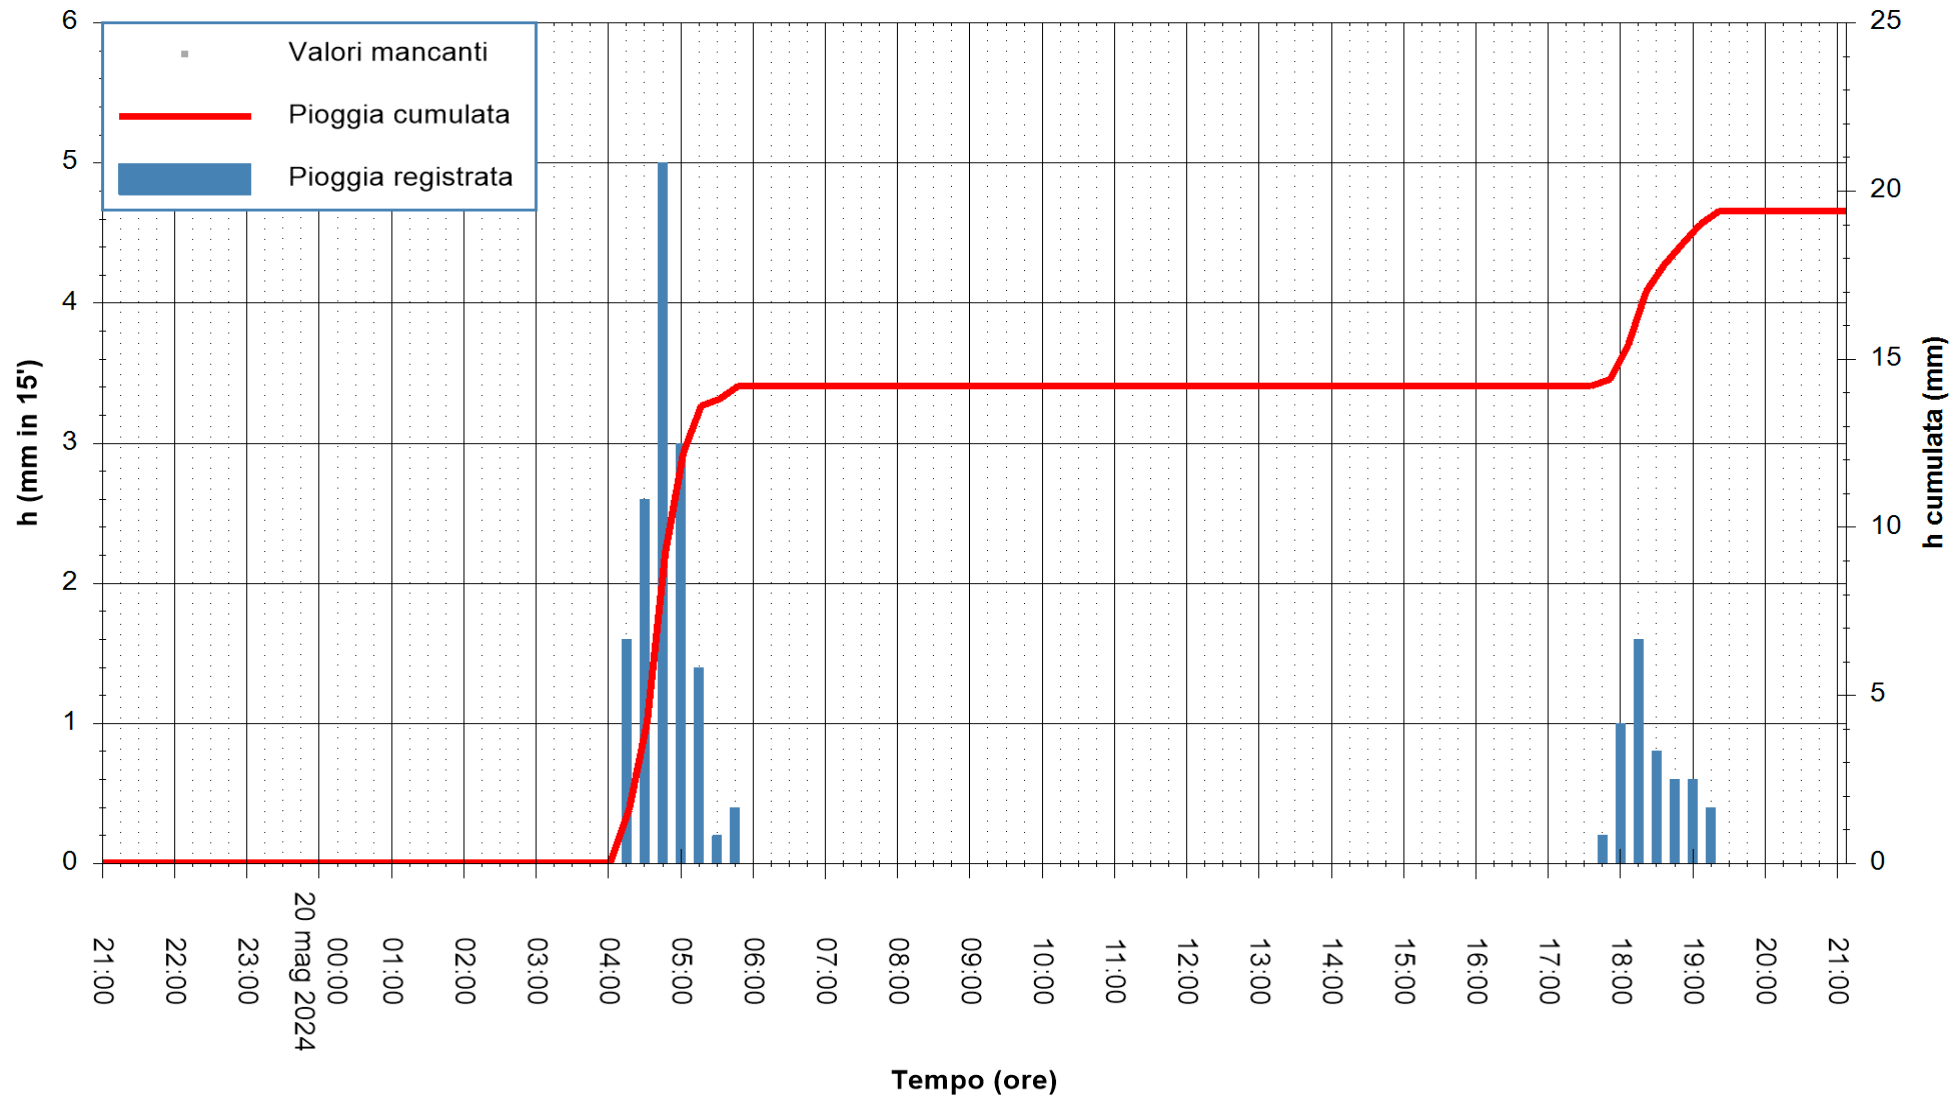

ARPAS  
F.to il Dirigente Responsabile  
Ing. Roberto Pinna Nossai

REGIONE AUTONOMA DE SARDIGNA  
REGIONE AUTONOMA DELLA SARDEGNA

Stazione pluviometrica Lula  
Area PIZZONCHI  
Pioggia registrata nelle ultime 24 ore  
Estrazione dati delle ore 21:59 del 20/05/2024  
Ultimo dato disponibile: 20/05/2024 alle 21:36