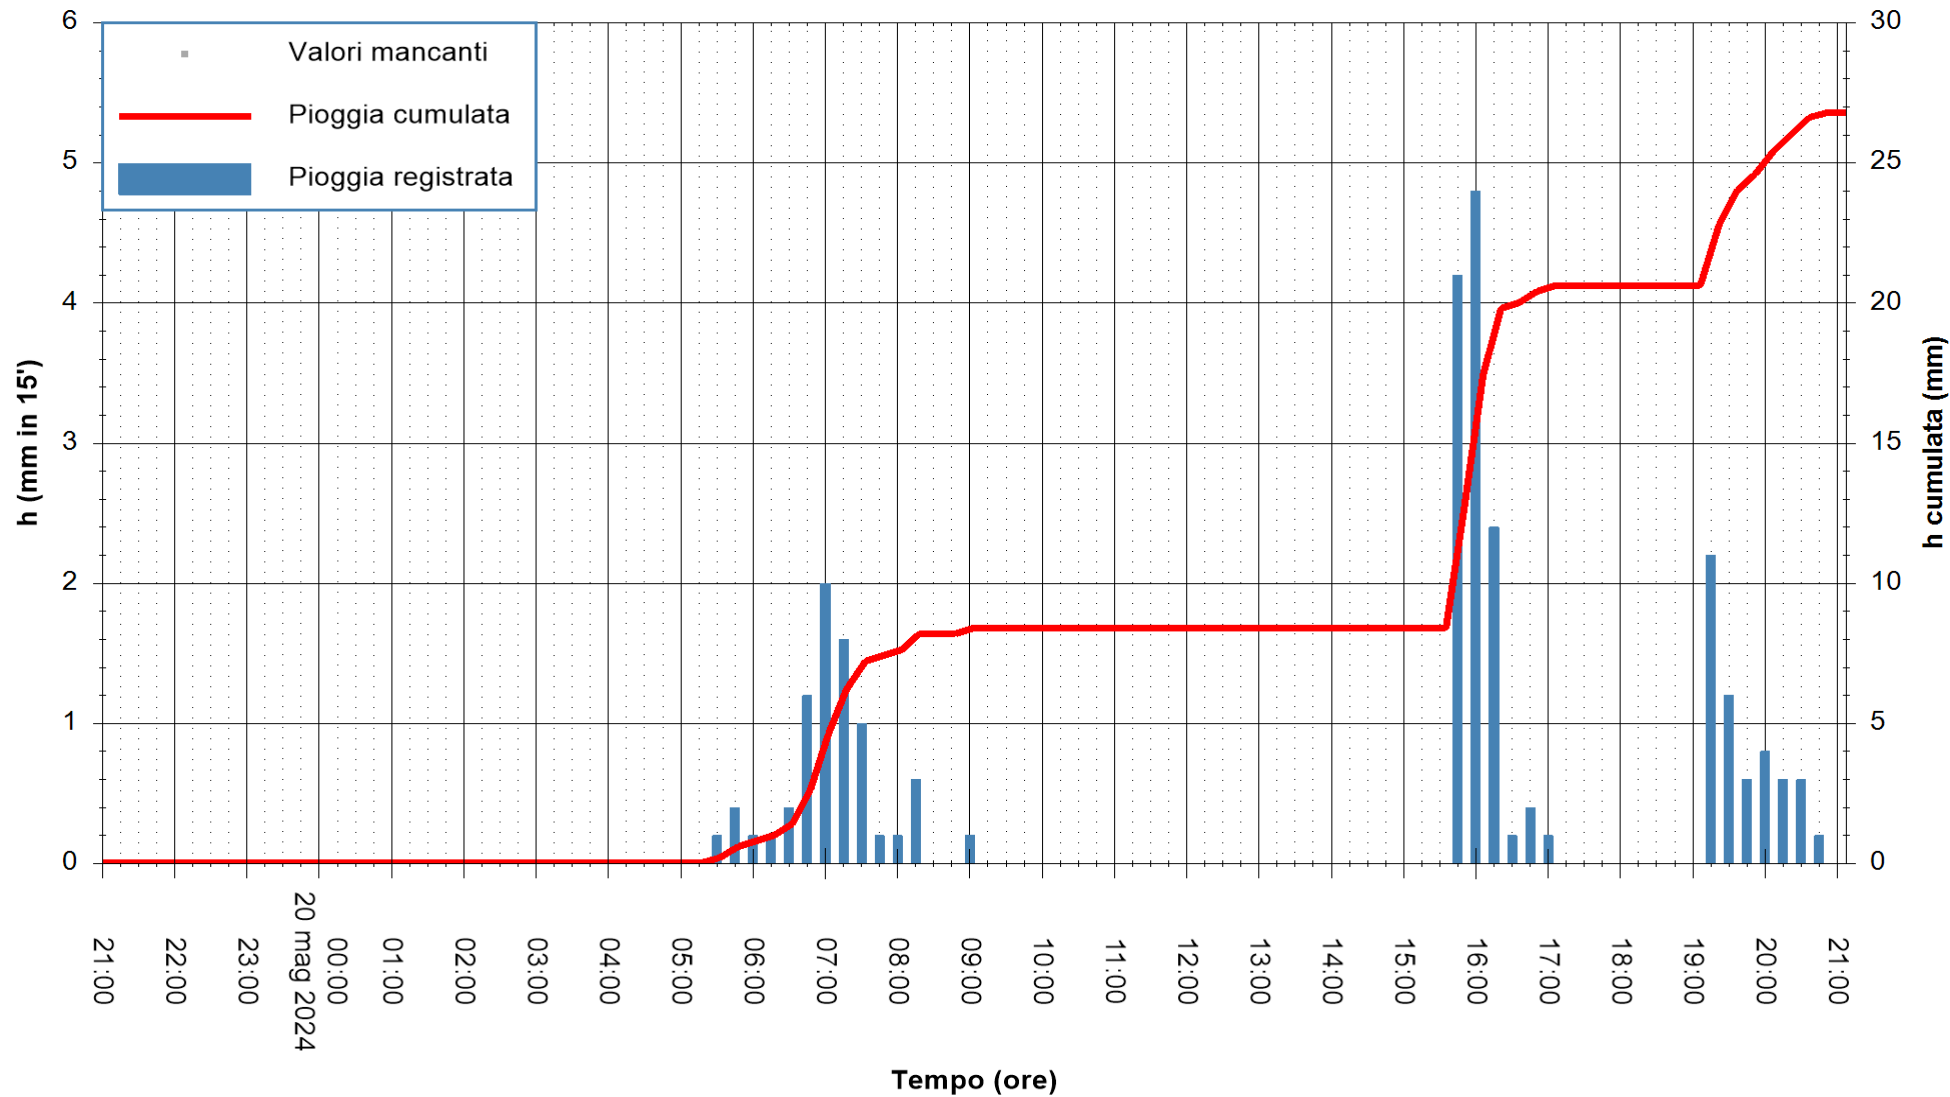

Stazione pluviometrica Oschiri  
Area PISCHINAS  
Pioggia registrata nelle ultime 24 ore  
Estrazione dati delle ore 21:59 del 20/05/2024  
Ultimo dato disponibile: 20/05/2024 alle 21:30

ARPAS  
F.to il Dirigente Responsabile  
Ing. Roberto Pinna Nossai

REGIONE AUTONOMA DE SARDIGNA  
REGIONE AUTONOMA DELLA SARDEGNA

Stazione pluviometrica Tempio  
Area CUSSEDDU  
Pioggia registrata nelle ultime 24 ore  
Estrazione dati delle ore 21:59 del 20/05/2024  
Ultimo dato disponibile: 20/05/2024 alle 21:30

ARPAS  
F.to il Dirigente Responsabile  
Ing. Roberto Pinna Nossai

REGIONE AUTÒNOMA DE SARDIGNA  
REGIONE AUTONOMA DELLA SARDEGNA

Stazione pluviometrica Pianu  
Area PIANU 15  
Pioggia registrata nelle ultime 24 ore  
Estrazione dati delle ore 21:59 del 20/05/2024  
Ultimo dato disponibile: 20/05/2024 alle 21:30