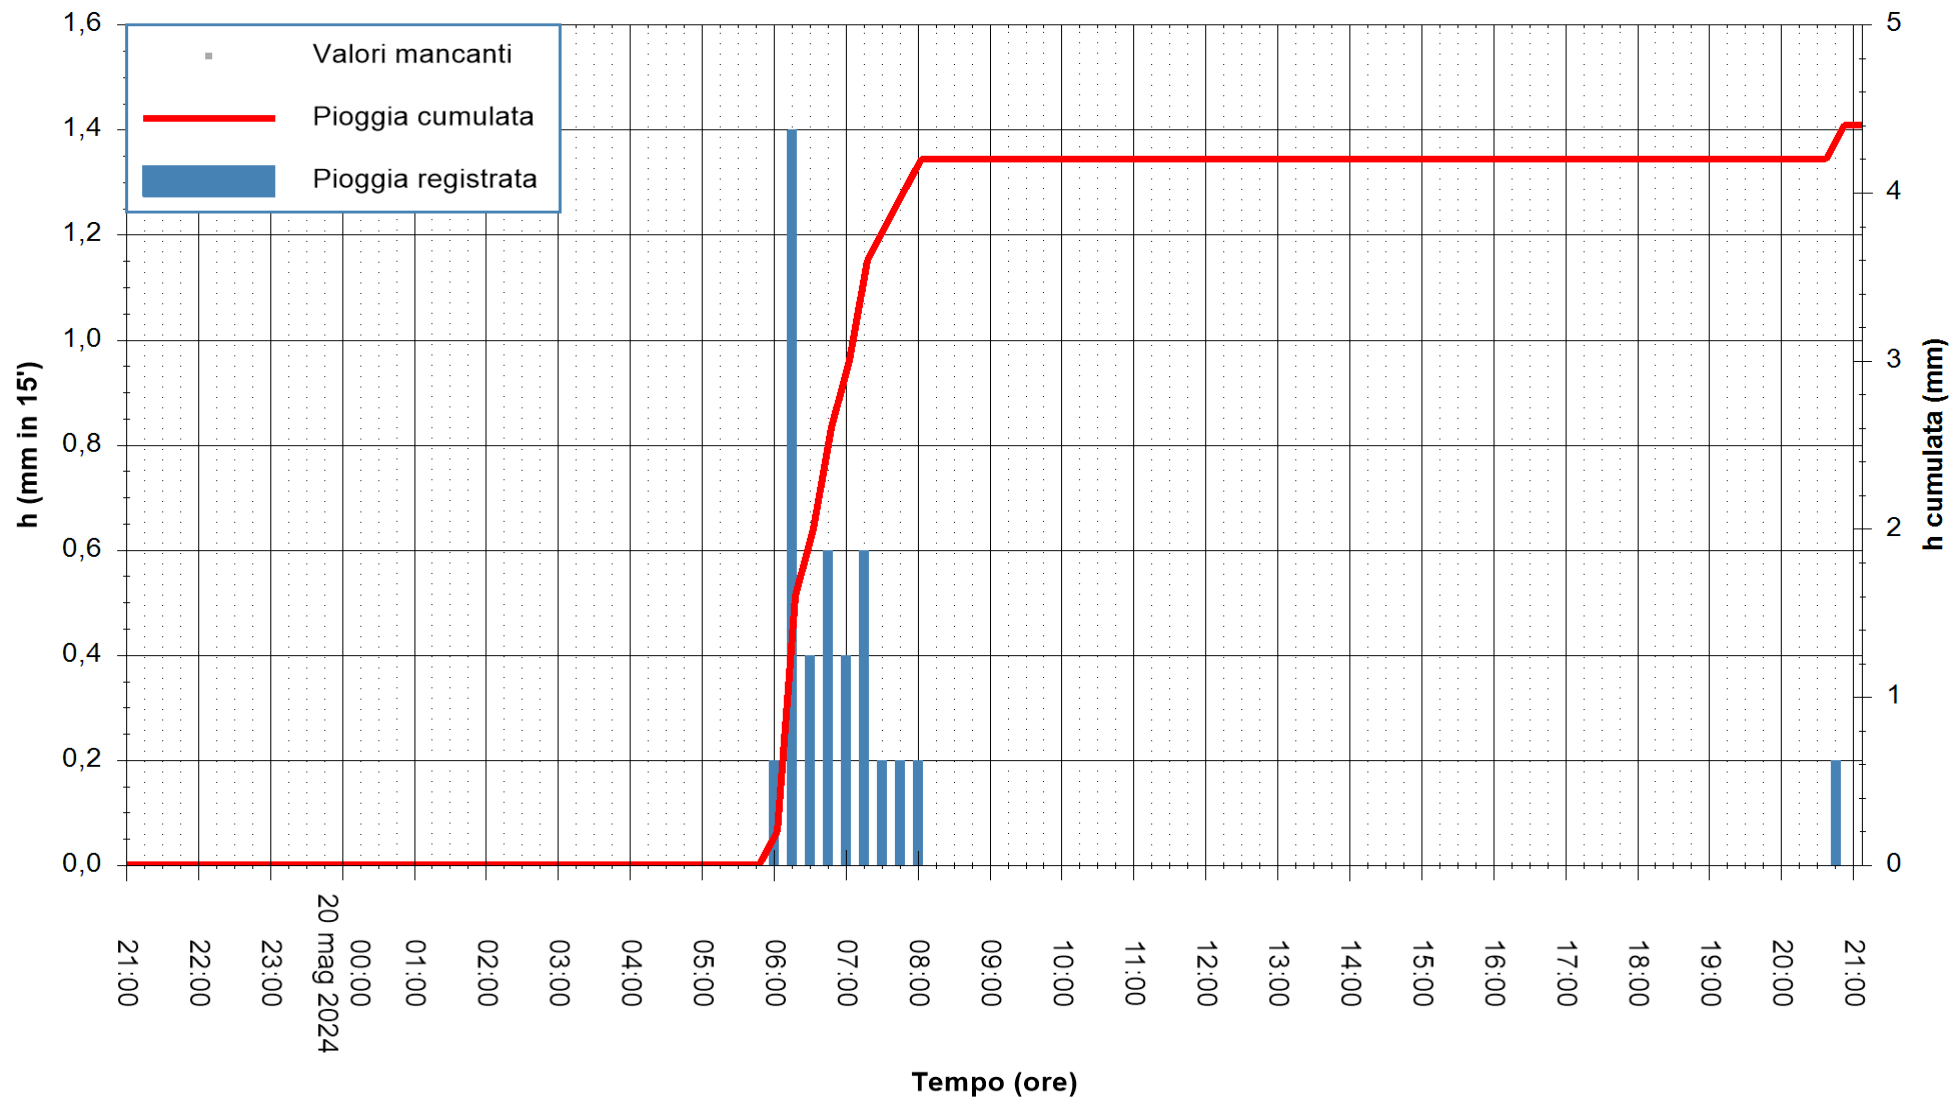

ARPAS  
F.to il Dirigente Responsabile  
Ing. Roberto Pinna Nossai

REGIONE AUTONOMA DE SARDIGNA  
REGIONE AUTONOMA DELLA SARDEGNA

Stazione pluviometrica Aglientu  
Area AGLIENTU  
Pioggia registrata nelle ultime 24 ore  
Estrazione dati delle ore 21:59 del 20/05/2024  
Ultimo dato disponibile: 20/05/2024 alle 21:30

ARPAS  
F.to il Dirigente Responsabile  
Ing. Roberto Pinna Nossai

REGIONE AUTONOMA DE SARDIGNA  
REGIONE AUTONOMA DELLA SARDEGNA

Stazione pluviometrica Flumentepido  
Area FLUMETEPIDO  
Pioggia registrata nelle ultime 24 ore  
Estrazione dati delle ore 21:59 del 20/05/2024  
Ultimo dato disponibile: 20/05/2024 alle 21:30