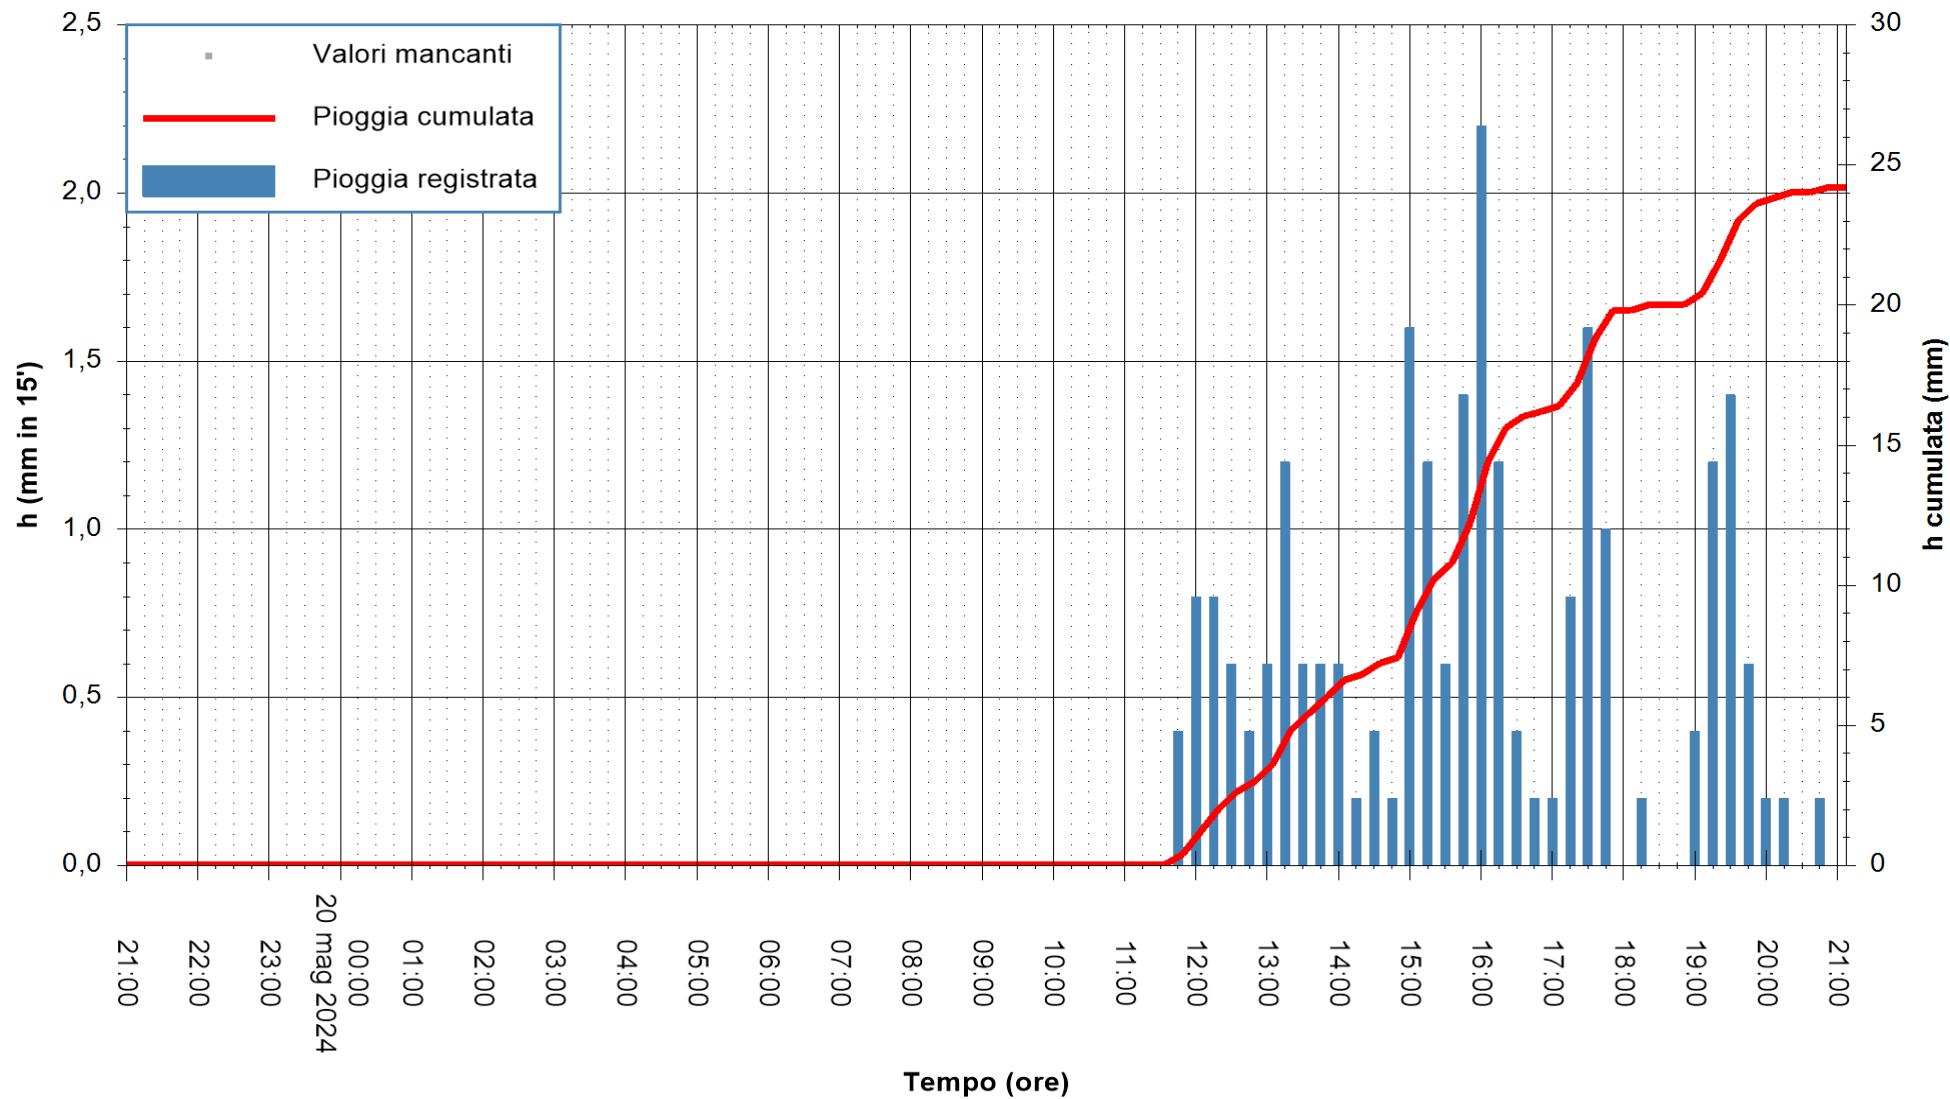

ARPAS  
F.to il Dirigente Responsabile  
Ing. Roberto Pinna Nossai

REGIONE AUTONOMA DE SARDIGNA  
REGIONE AUTONOMA DELLA SARDEGNA

Stazione pluviometrica Oristano  
Area TORRE GRANDE  
Pioggia registrata nelle ultime 24 ore  
Estrazione dati delle ore 21:59 del 20/05/2024  
Ultimo dato disponibile: 20/05/2024 alle 21:30

ARPAS  
F.to il Dirigente Responsabile  
Ing. Roberto Pinna Nossai

REGIONE AUTONOMA DE SARDIGNA  
REGIONE AUTONOMA DELLA SARDEGNA

Stazione pluviometrica Lula  
Area PIZZONCHI  
Pioggia registrata nelle ultime 24 ore  
Estrazione dati delle ore 21:59 del 20/05/2024  
Ultimo dato disponibile: 20/05/2024 alle 21:36