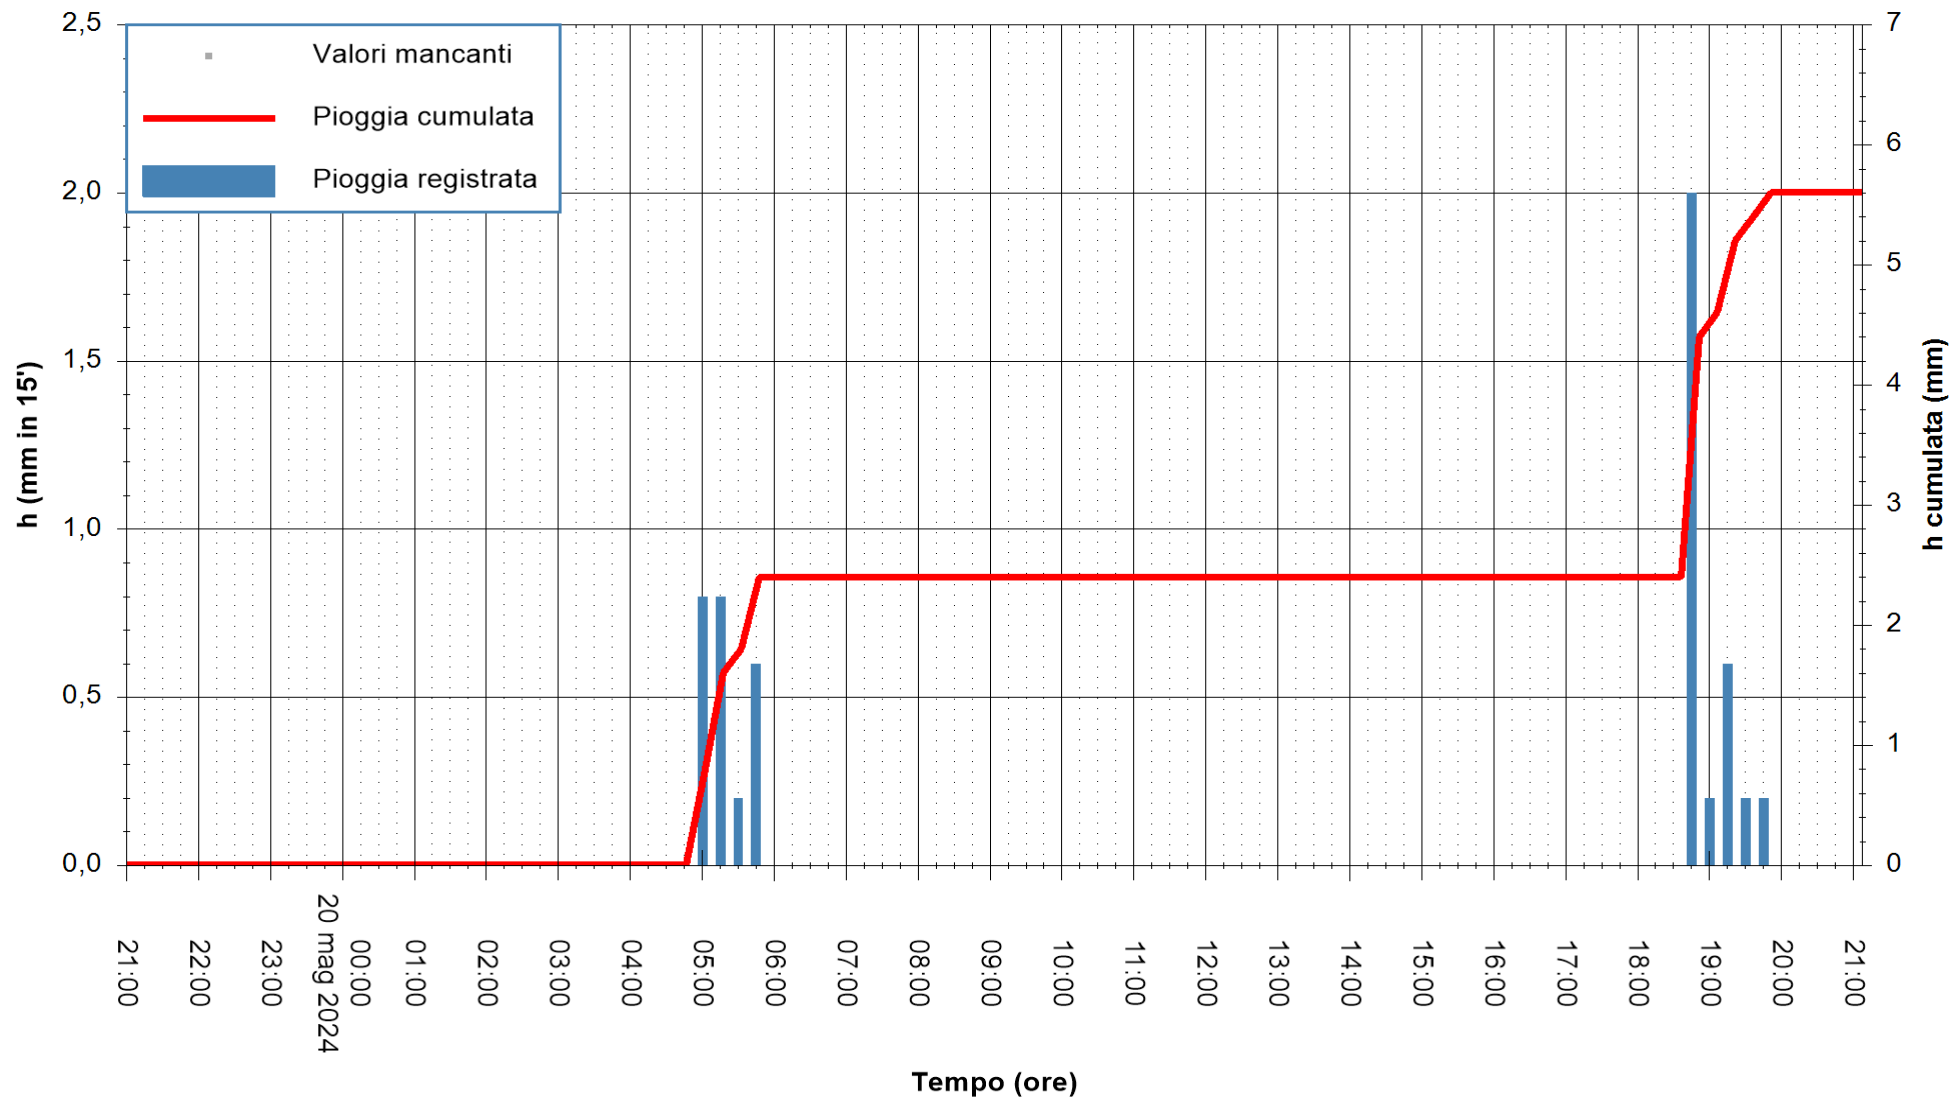

ARPAS  
F.to il Dirigente Responsabile  
Ing. Roberto Pinna Nossai

REGIONE AUTONOMA DE SARDIGNA  
REGIONE AUTONOMA DELLA SARDEGNA

Stazione pluviometrica Aglientu  
Area AGLIENTU  
Pioggia registrata nelle ultime 24 ore  
Estrazione dati delle ore 21:59 del 20/05/2024  
Ultimo dato disponibile: 20/05/2024 alle 21:30

ARPAS  
F.to il Dirigente Responsabile  
Ing. Roberto Pinna Nossai

REGIONE AUTONOMA DE SARDIGNA  
REGIONE AUTONOMA DELLA SARDEGNA

Stazione pluviometrica Flumentepido  
Area FLUMETEPIDO  
Pioggia registrata nelle ultime 24 ore  
Estrazione dati delle ore 21:59 del 20/05/2024  
Ultimo dato disponibile: 20/05/2024 alle 21:30