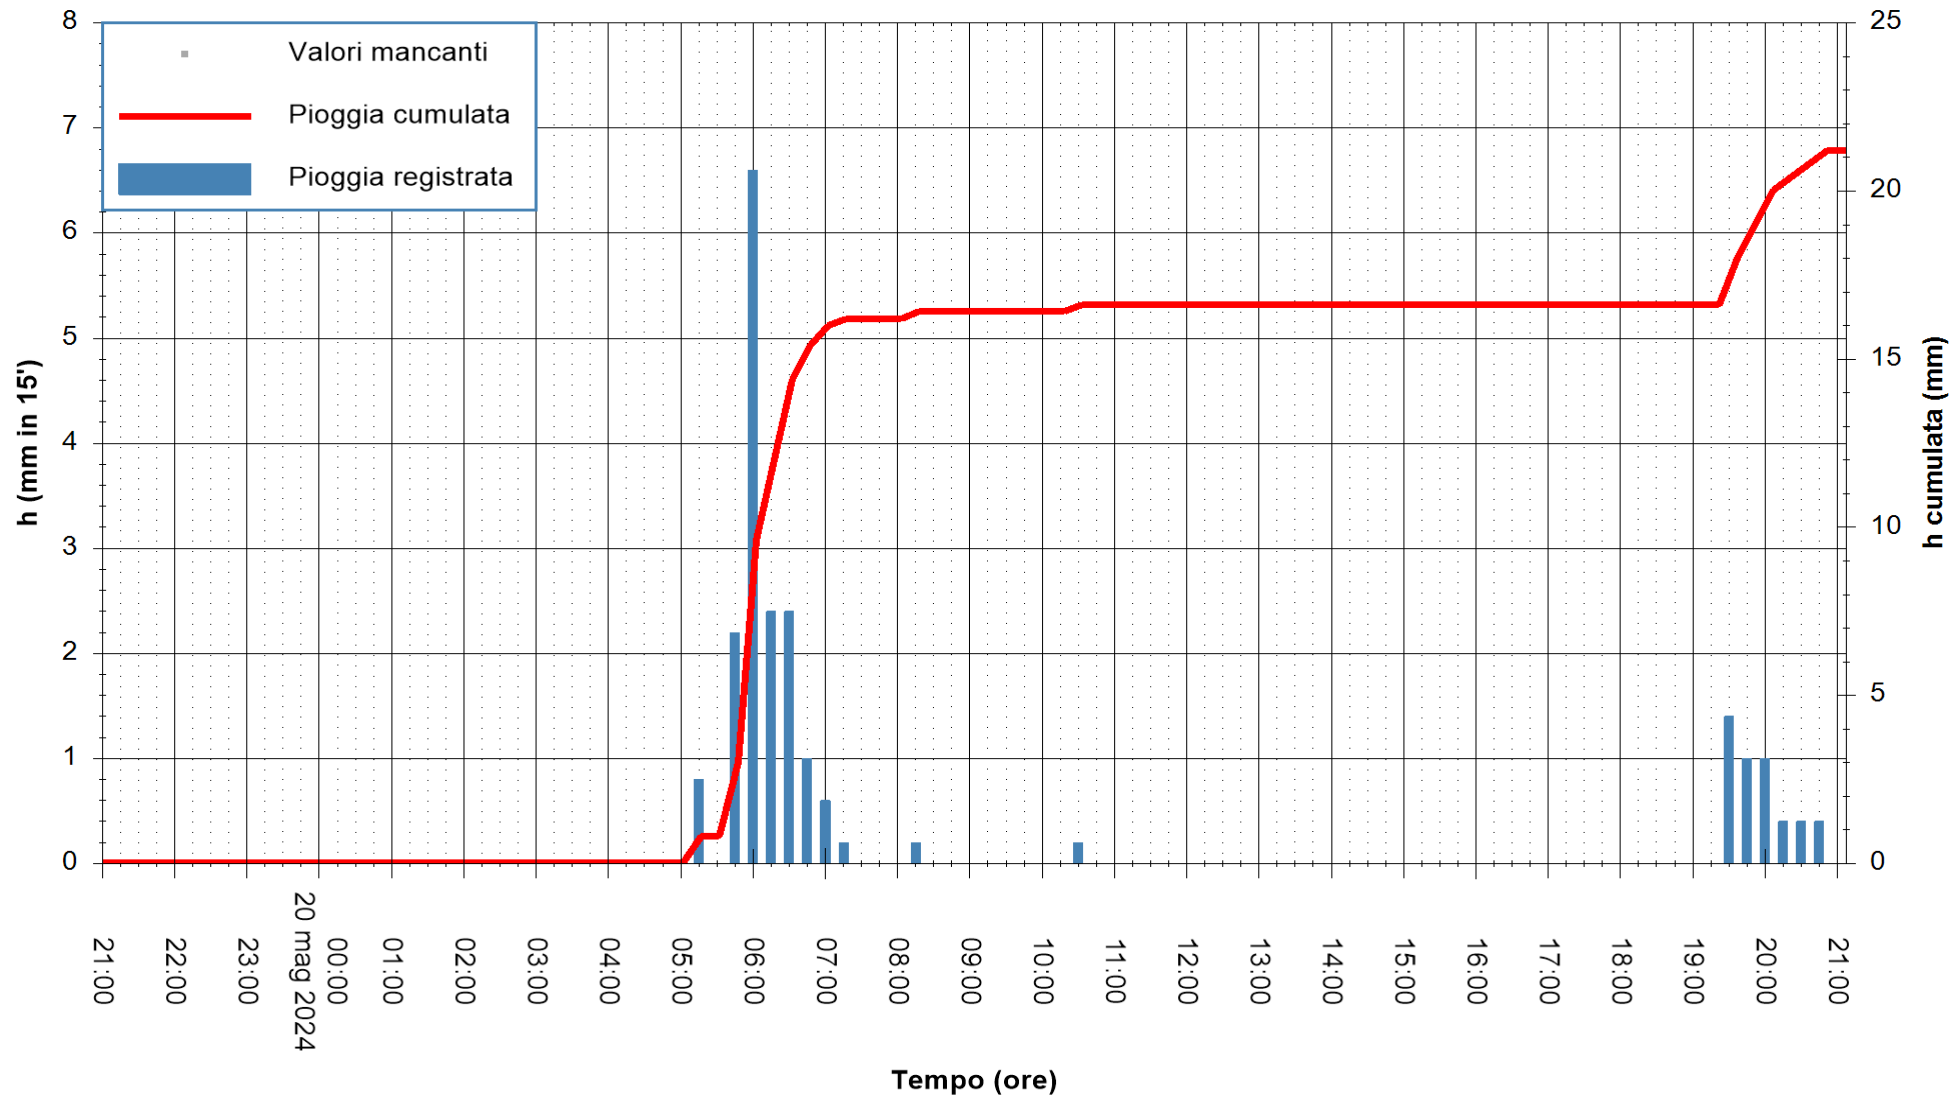

Stazione pluviometrica Oschiri  
Area PISCHINAS  
Pioggia registrata nelle ultime 24 ore  
Estrazione dati delle ore 21:59 del 20/05/2024  
Ultimo dato disponibile: 20/05/2024 alle 21:30

ARPAS  
F.to il Dirigente Responsabile  
Ing. Roberto Pinna Nossai

REGIONE AUTONOMA DE SARDIGNA  
REGIONE AUTONOMA DELLA SARDEGNA

Stazione pluviometrica Tempio  
Area CUSSEDDU  
Pioggia registrata nelle ultime 24 ore  
Estrazione dati delle ore 21:59 del 20/05/2024  
Ultimo dato disponibile: 20/05/2024 alle 21:30