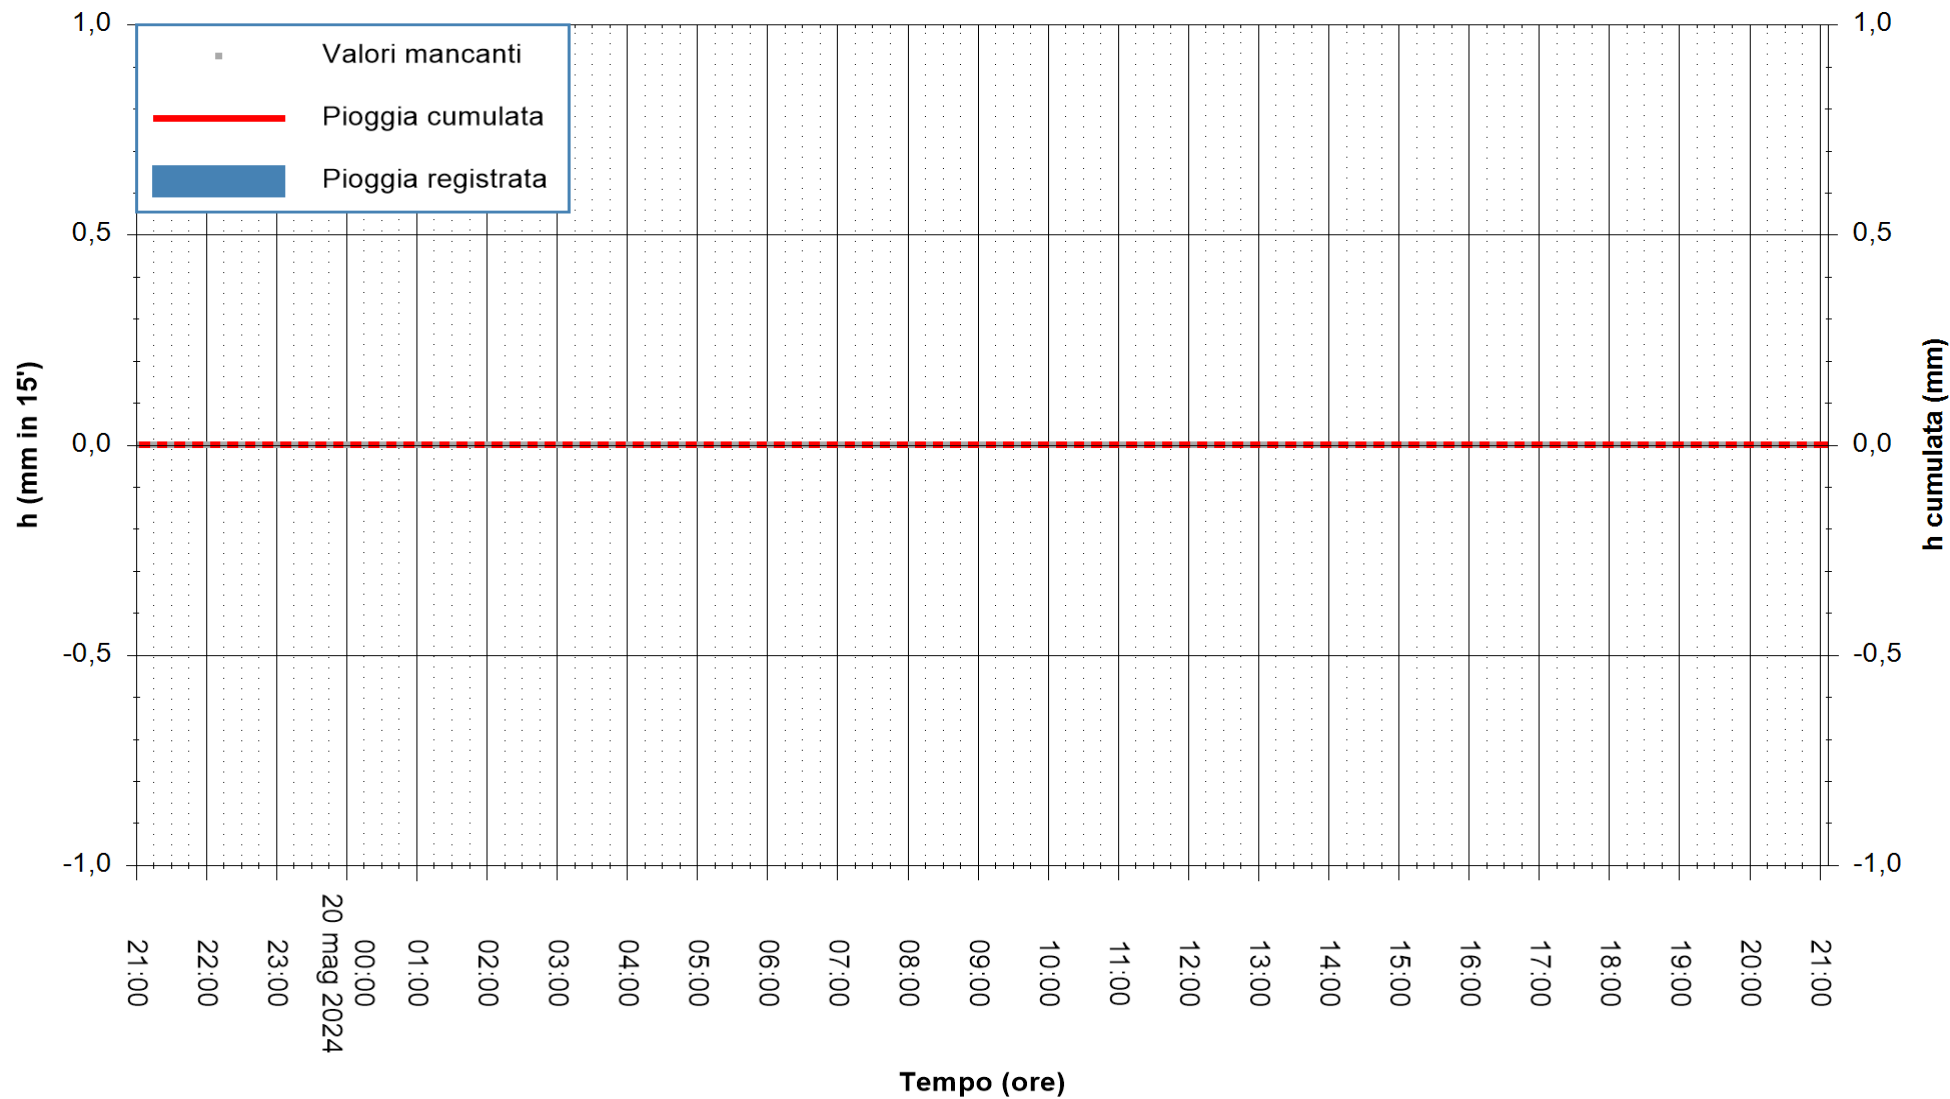

Stazione pluviometrica Oschiri  
Area PISCHINAS  
Pioggia registrata nelle ultime 24 ore  
Estrazione dati delle ore 21:59 del 20/05/2024  
Ultimo dato disponibile: 20/05/2024 alle 21:30

ARPAS  
F.to il Dirigente Responsabile  
Ing. Roberto Pinna Nossai

REGIONE AUTONOMA DE SARDIGNA  
REGIONE AUTONOMA DELLA SARDEGNA

Stazione pluviometrica Tempio  
Area CUSSEDDU  
Pioggia registrata nelle ultime 24 ore  
Estrazione dati delle ore 21:59 del 20/05/2024  
Ultimo dato disponibile: 20/05/2024 alle 21:30