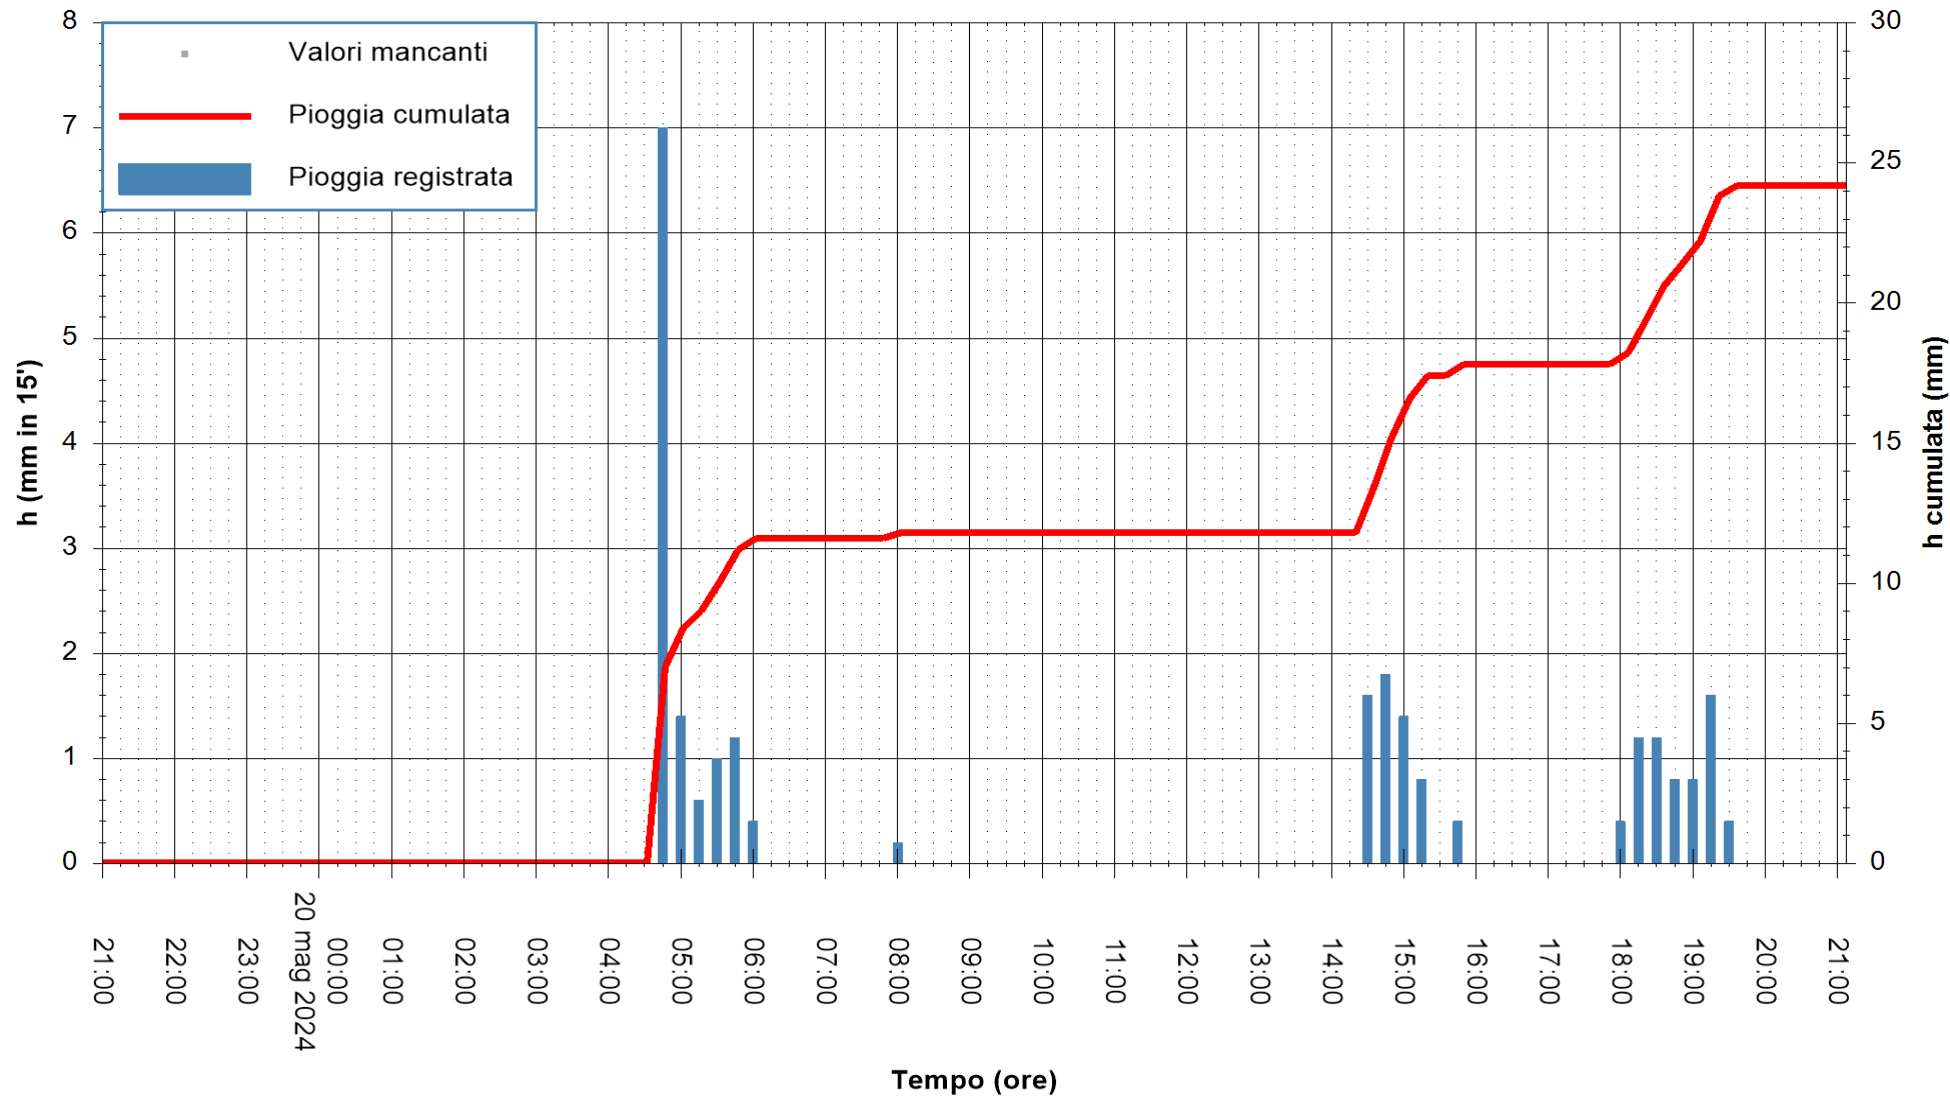

ARPAS  
F.to il Dirigente Responsabile  
Ing. Roberto Pinna Nossai

REGIONE AUTONOMA DE SARDIGNA  
REGIONE AUTONOMA DELLA SARDEGNA

Stazione pluviometrica Lula  
Area PIZZONCHI  
Pioggia registrata nelle ultime 24 ore  
Estrazione dati delle ore 21:59 del 20/05/2024  
Ultimo dato disponibile: 20/05/2024 alle 21:36

ARPAS  
F.to il Dirigente Responsabile  
Ing. Roberto Pinna Nossai

REGIONE AUTONOMA DE SARDIGNA  
REGIONE AUTONOMA DELLA SARDEGNA

Stazione pluviometrica Montresta  
Area NAVRINO  
Pioggia registrata nelle ultime 24 ore  
Estrazione dati delle ore 21:59 del 20/05/2024  
Ultimo dato disponibile: 20/05/2024 alle 21:30