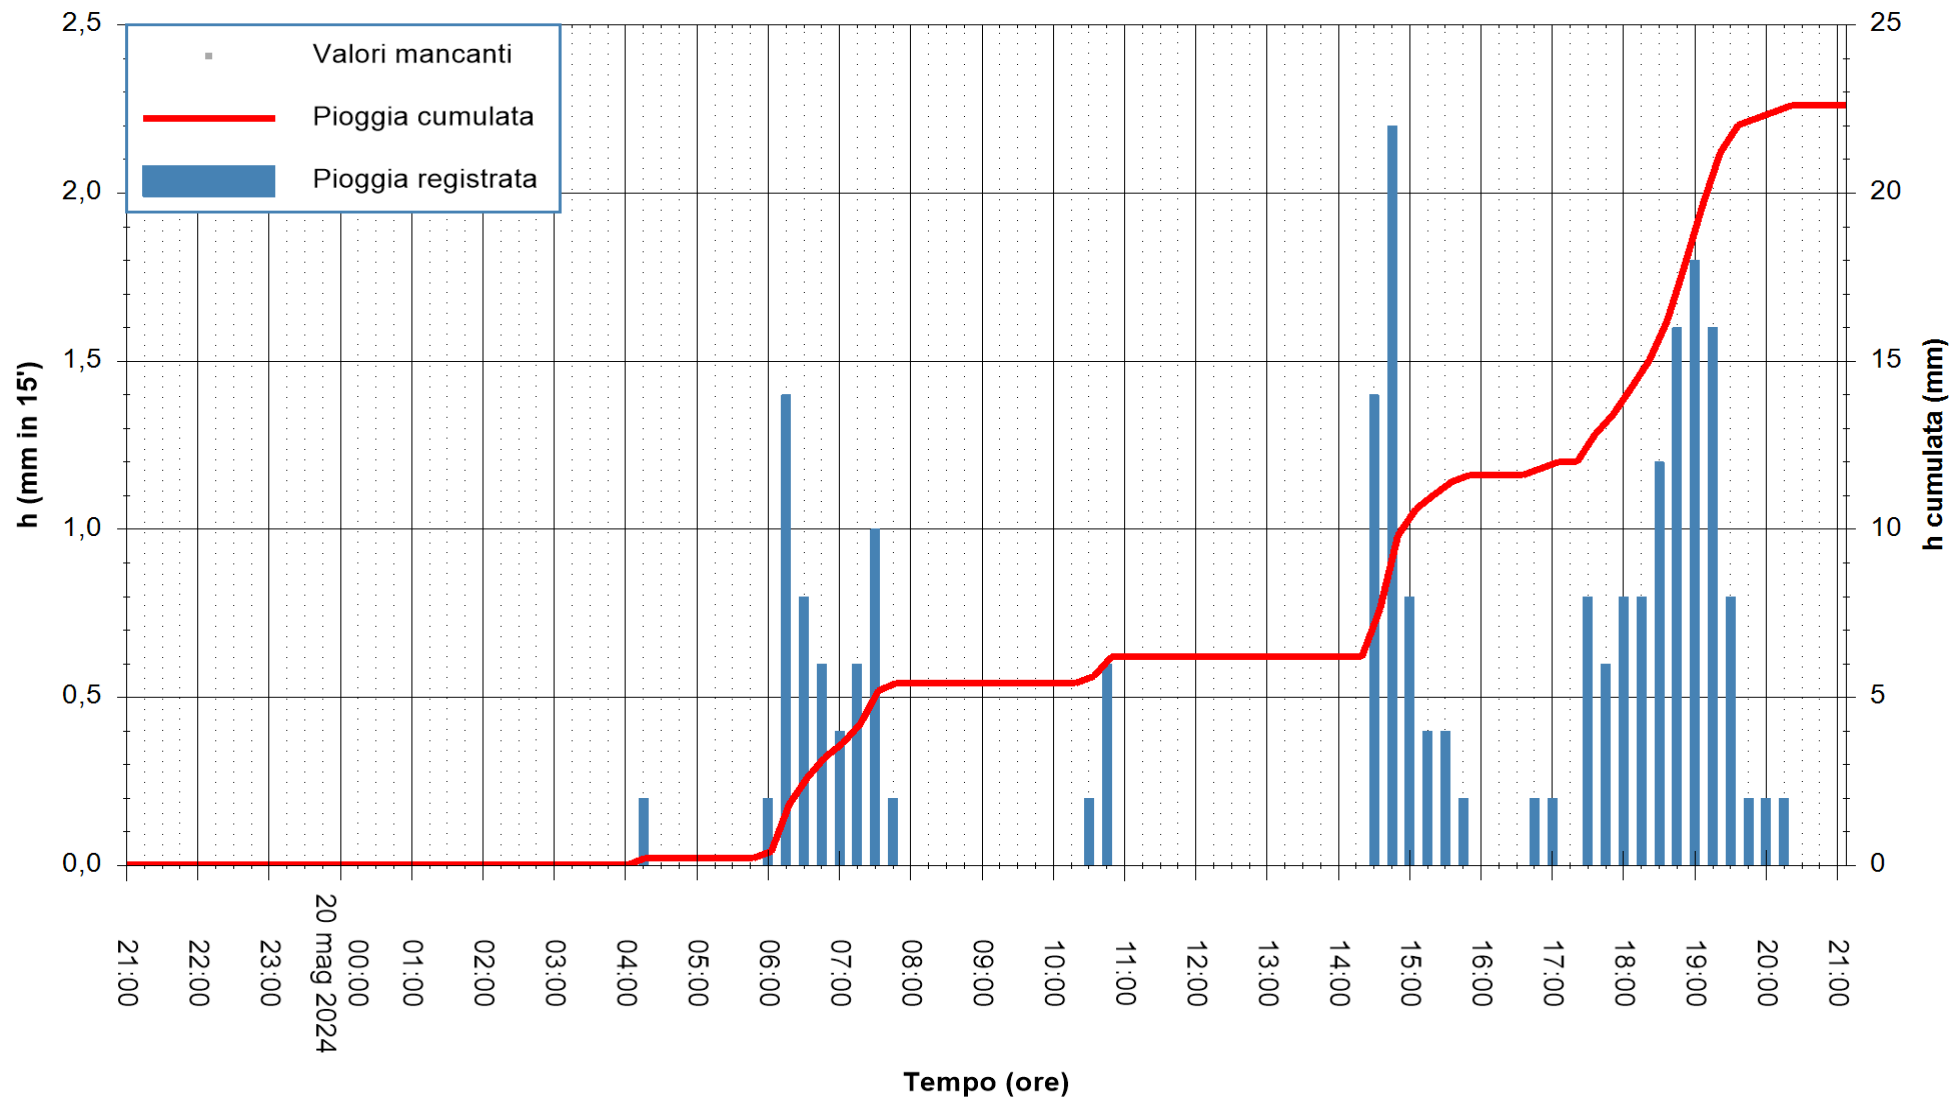

ARPAS  
F.to il Dirigente Responsabile  
Ing. Roberto Pinna Nossai

REGIONE AUTONOMA DE SARDIGNA  
REGIONE AUTONOMA DELLA SARDEGNA

Stazione pluviometrica Oristano  
Area TORRE GRANDE  
Pioggia registrata nelle ultime 24 ore  
Estrazione dati delle ore 21:59 del 20/05/2024  
Ultimo dato disponibile: 20/05/2024 alle 21:30

ARPAS  
F.to il Dirigente Responsabile  
Ing. Roberto Pinna Nossai

REGIONE AUTONOMA DE SARDIGNA  
REGIONE AUTONOMA DELLA SARDEGNA

Stazione pluviometrica Lula  
Area PIZZONCHI  
Pioggia registrata nelle ultime 24 ore  
Estrazione dati delle ore 21:59 del 20/05/2024  
Ultimo dato disponibile: 20/05/2024 alle 21:36