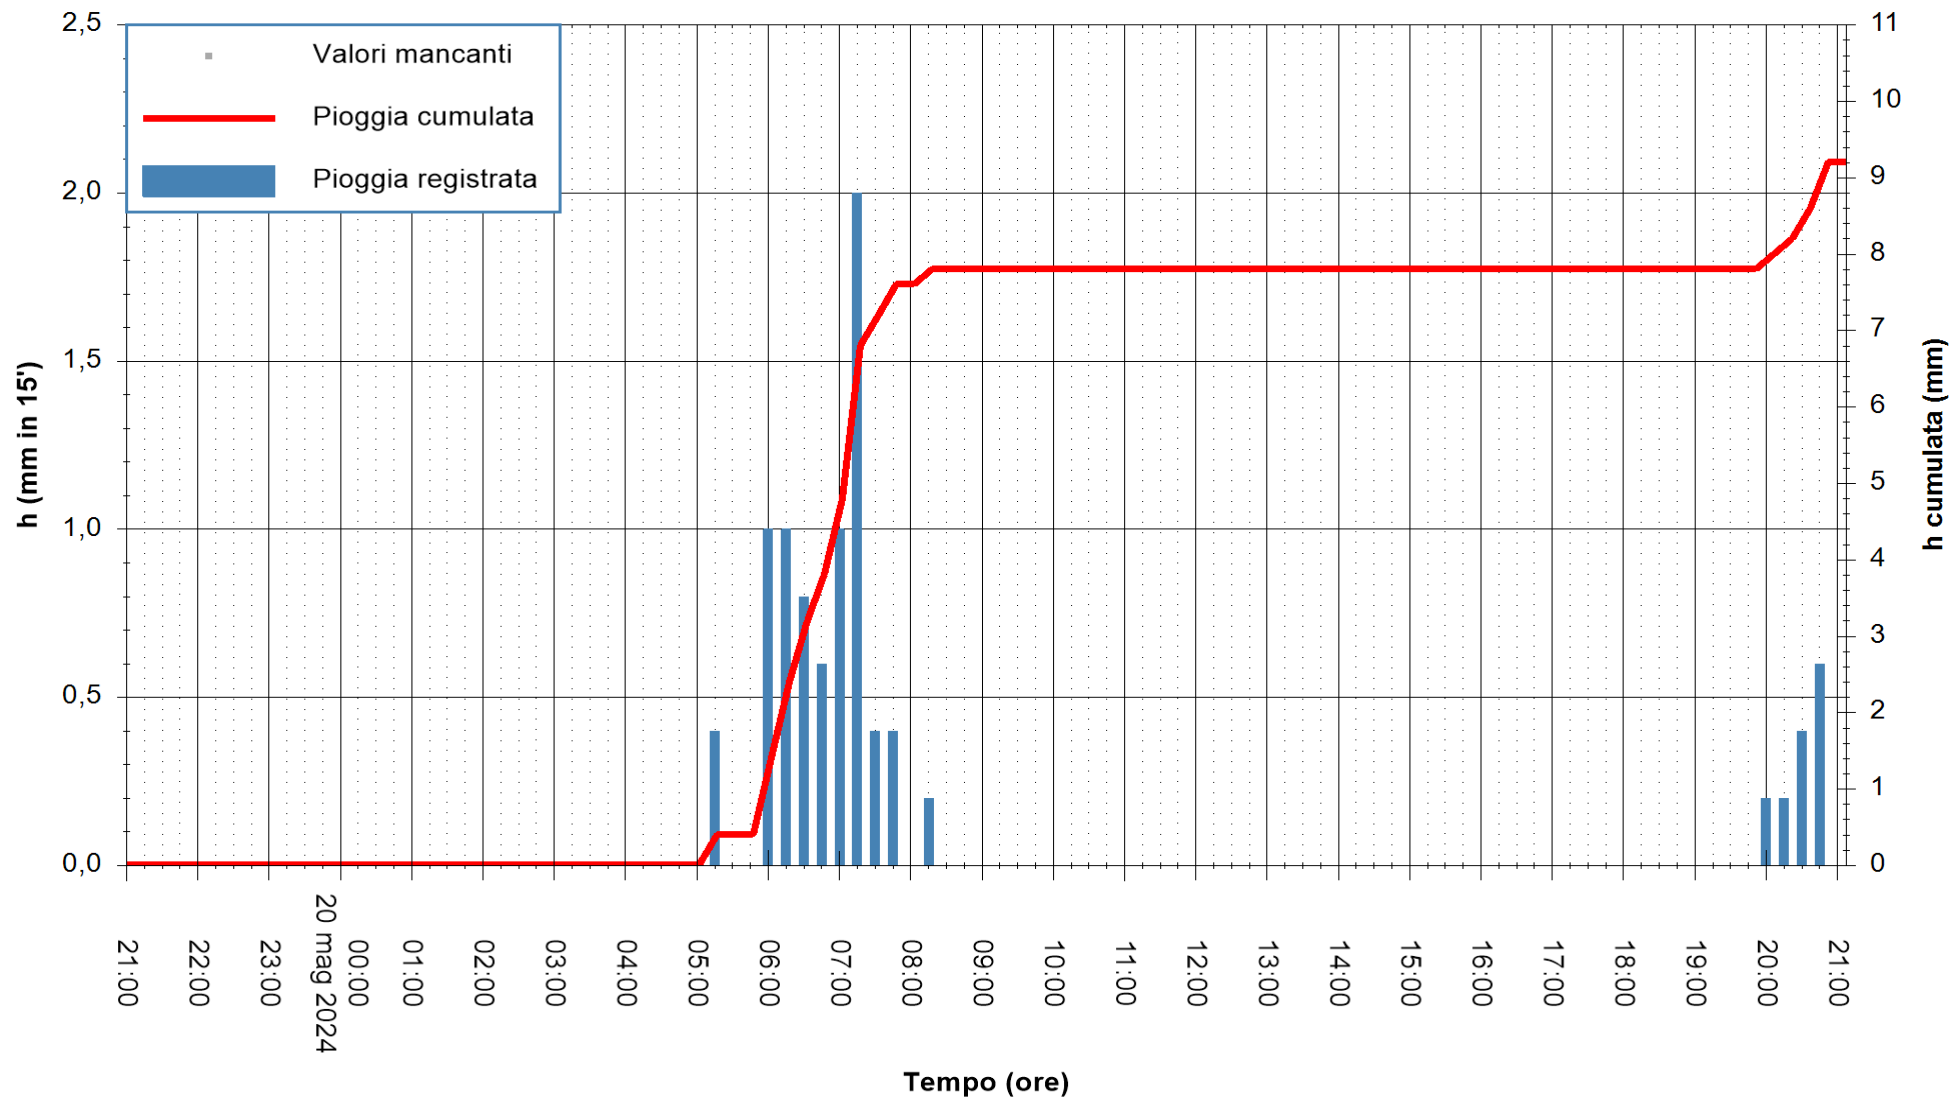

REGIONE AUTONOMA DE SARDIGNA  
REGIONE AUTONOMA DELLA SARDEGNA

Stazione pluviometrica Tempio  
Area CUSSEDDU  
Pioggia registrata nelle ultime 24 ore  
Estrazione dati delle ore 21:59 del 20/05/2024  
Ultimo dato disponibile: 20/05/2024 alle 21:30

ARPAS  
F.to il Dirigente Responsabile  
Ing. Roberto Pinna Nossai

REGIONE AUTONOMA DE SARDIGNA  
REGIONE AUTONOMA DELLA SARDEGNA

Stazione pluviometrica Aglientu  
Area AGLIENTU  
Pioggia registrata nelle ultime 24 ore  
Estrazione dati delle ore 21:59 del 20/05/2024  
Ultimo dato disponibile: 20/05/2024 alle 21:30

ARPAS  
F.to il Dirigente Responsabile  
Ing. Roberto Pinna Nossai

REGIONE AUTONOMA DE SARDIGNA  
REGIONE AUTONOMA DELLA SARDEGNA

Stazione pluviometrica Flumentepido  
Area FLUMETEPIDO  
Pioggia registrata nelle ultime 24 ore  
Estrazione dati delle ore 21:59 del 20/05/2024  
Ultimo dato disponibile: 20/05/2024 alle 21:30