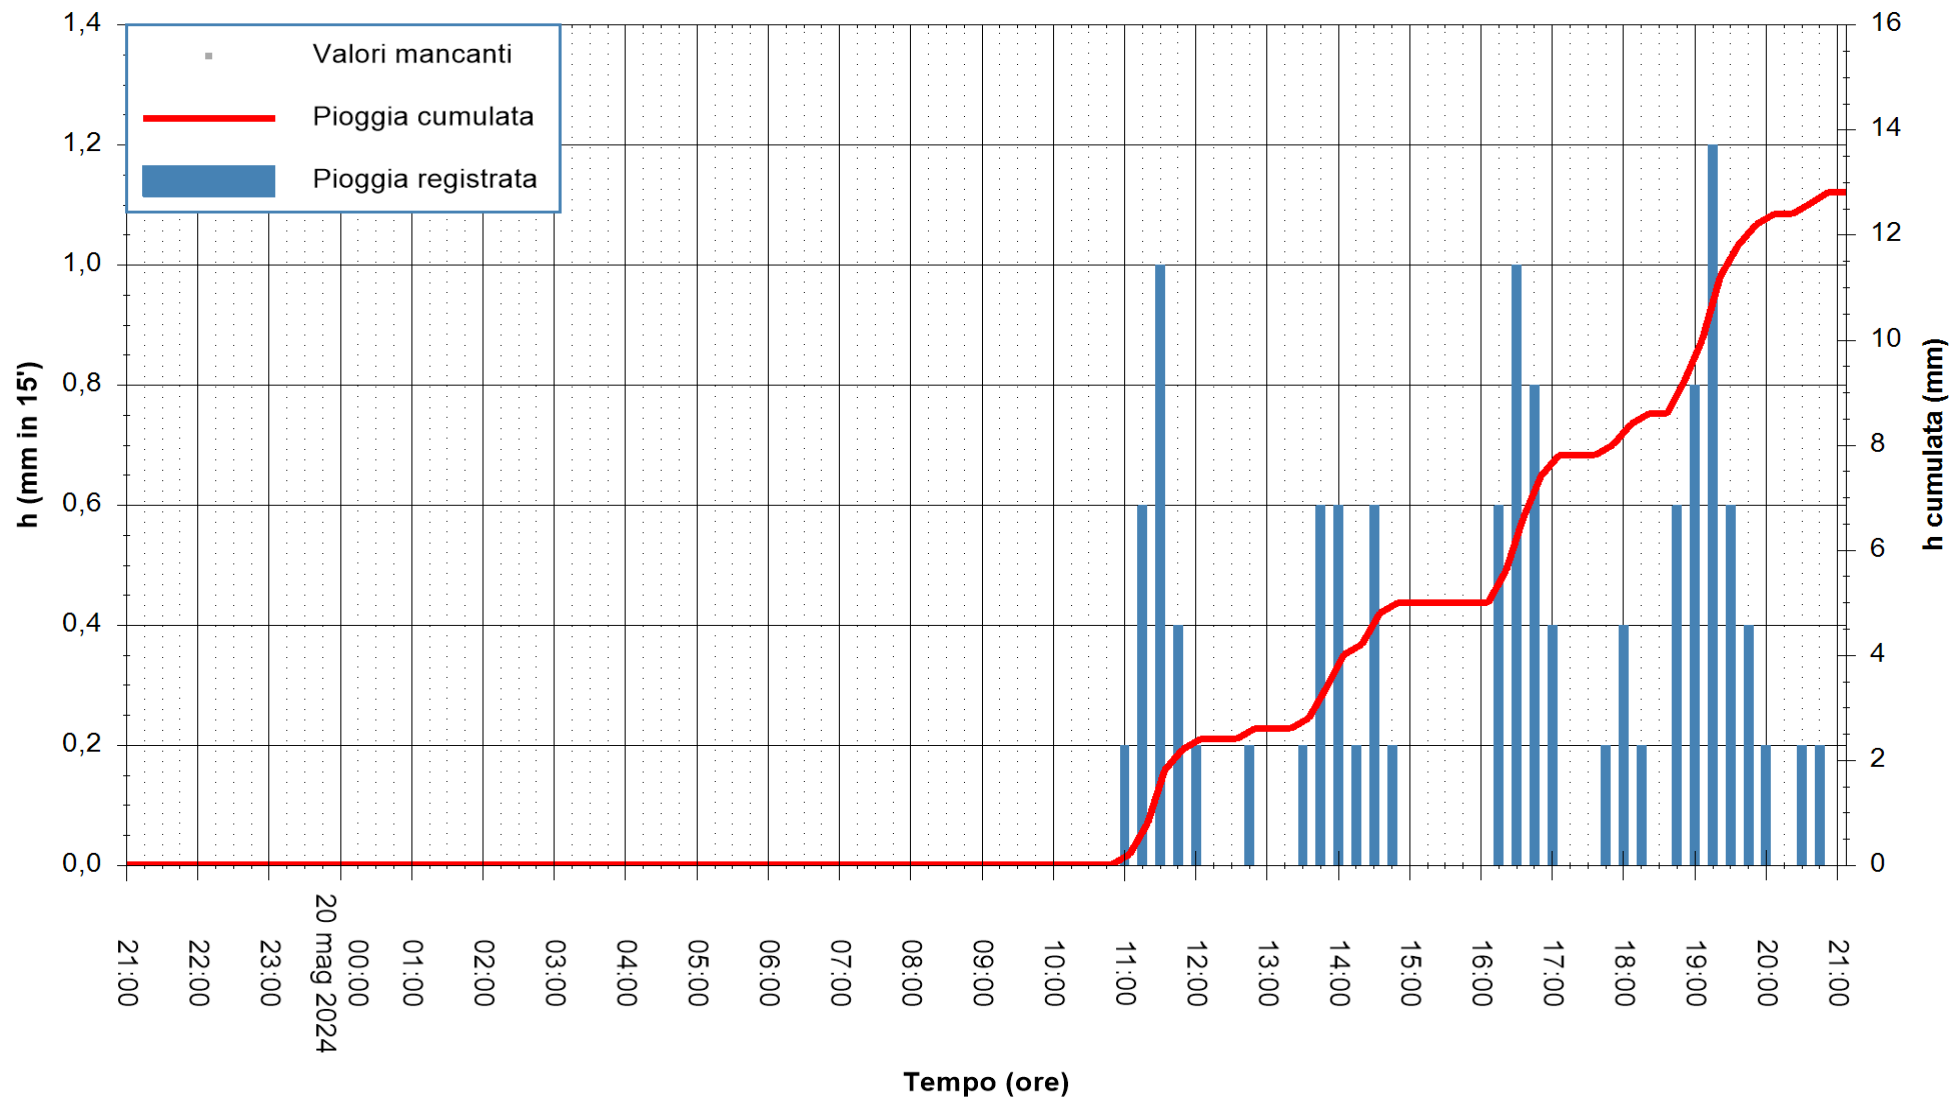

ARPAS  
F.to il Dirigente Responsabile  
Ing. Roberto Pinna Nossai

REGIONE AUTONOMA DE SARDIGNA  
REGIONE AUTONOMA DELLA SARDEGNA

Stazione pluviometrica Oristano  
Area TORRE GRANDE  
Pioggia registrata nelle ultime 24 ore  
Estrazione dati delle ore 21:59 del 20/05/2024  
Ultimo dato disponibile: 20/05/2024 alle 21:30

ARPAS  
F.to il Dirigente Responsabile  
Ing. Roberto Pinna Nossai

REGIONE AUTONOMA DE SARDIGNA  
REGIONE AUTONOMA DELLA SARDEGNA

Stazione pluviometrica Lula  
Area PIZZONCHI  
Pioggia registrata nelle ultime 24 ore  
Estrazione dati delle ore 21:59 del 20/05/2024  
Ultimo dato disponibile: 20/05/2024 alle 21:36