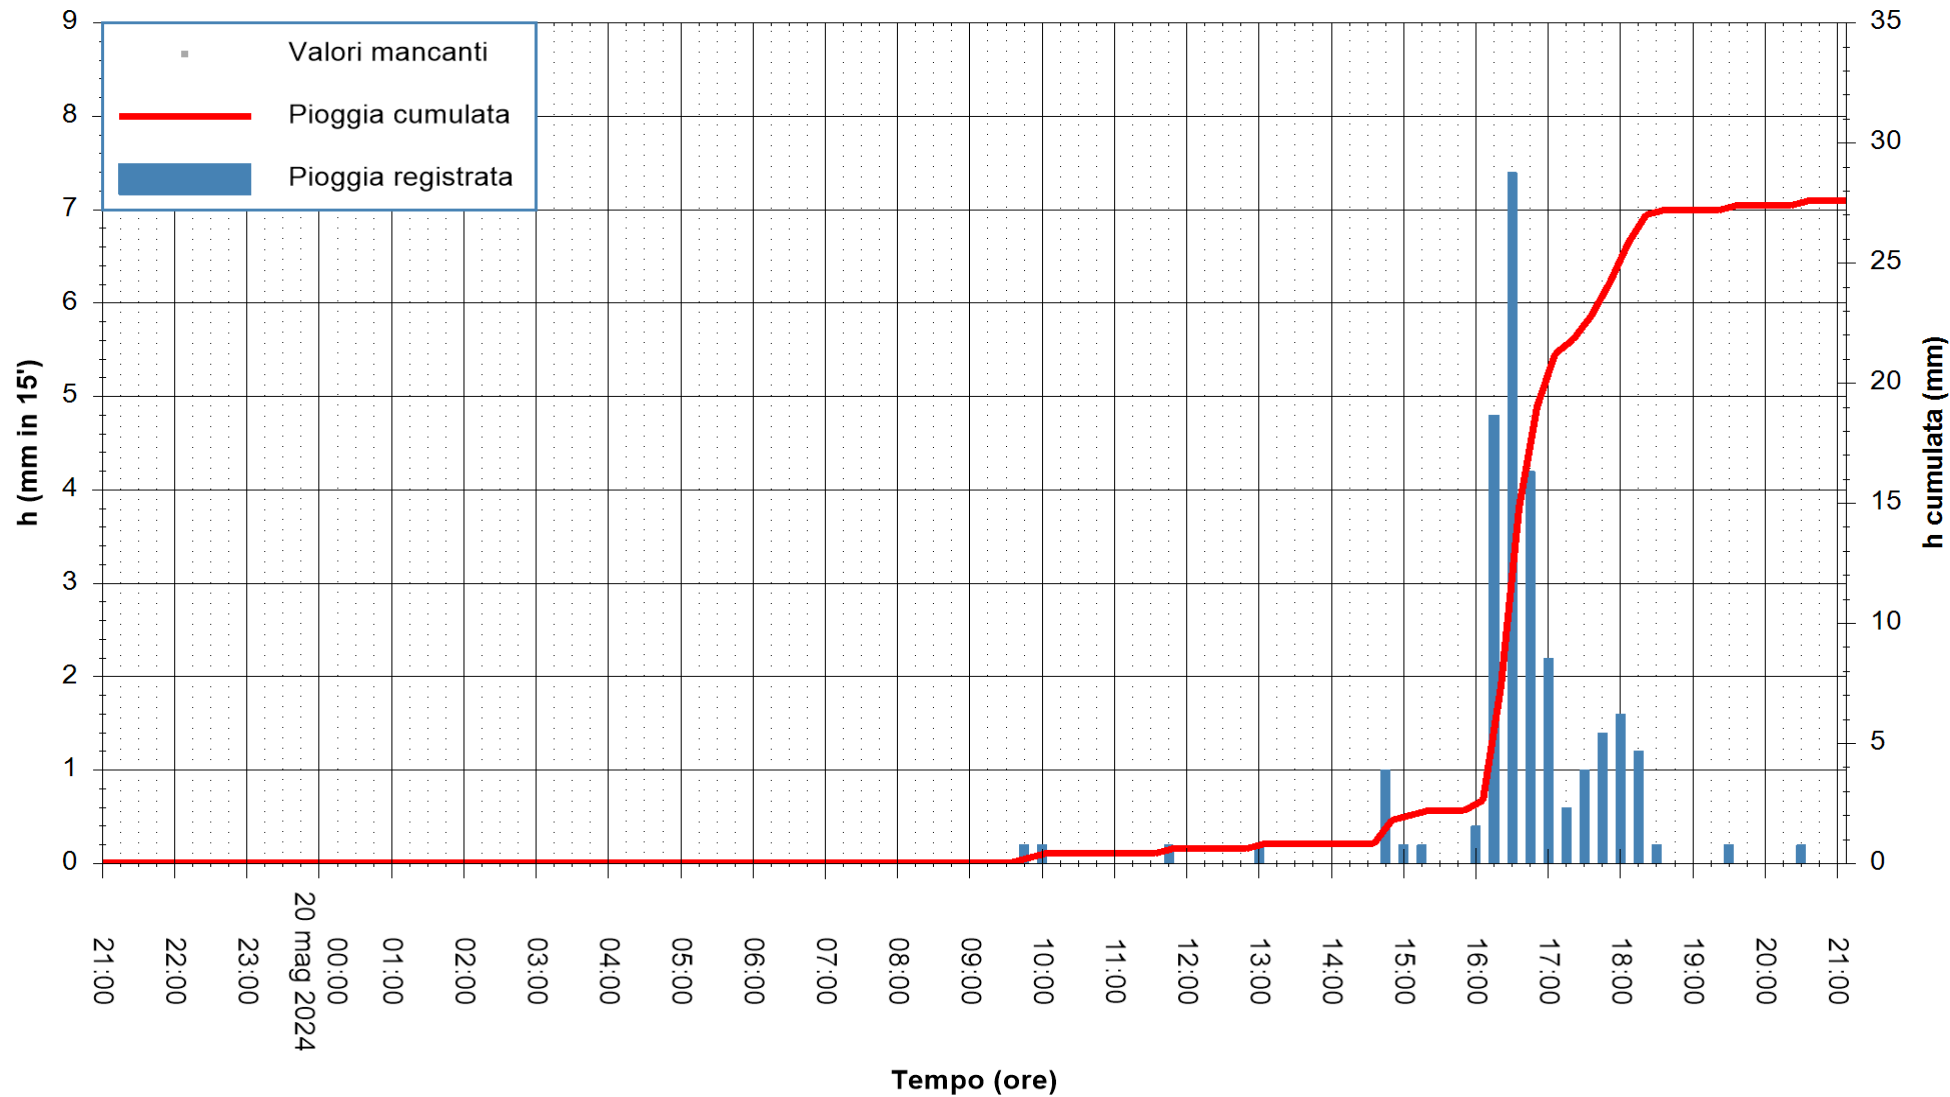

ARPAS  
F.to il Dirigente Responsabile  
Ing. Roberto Pinna Nossai

REGIONE AUTONOMA DE SARDIGNA  
REGIONE AUTONOMA DELLA SARDEGNA

Stazione pluviometrica Lula  
Area PIZZONCHI  
Pioggia registrata nelle ultime 24 ore  
Estrazione dati delle ore 21:59 del 20/05/2024  
Ultimo dato disponibile: 20/05/2024 alle 21:36

ARPAS  
F.to il Dirigente Responsabile  
Ing. Roberto Pinna Nossai

REGIONE AUTONOMA DE SARDIGNA  
REGIONE AUTONOMA DELLA SARDEGNA

Stazione pluviometrica Montresta  
Area NAVRINO  
Pioggia registrata nelle ultime 24 ore  
Estrazione dati delle ore 21:59 del 20/05/2024  
Ultimo dato disponibile: 20/05/2024 alle 21:30