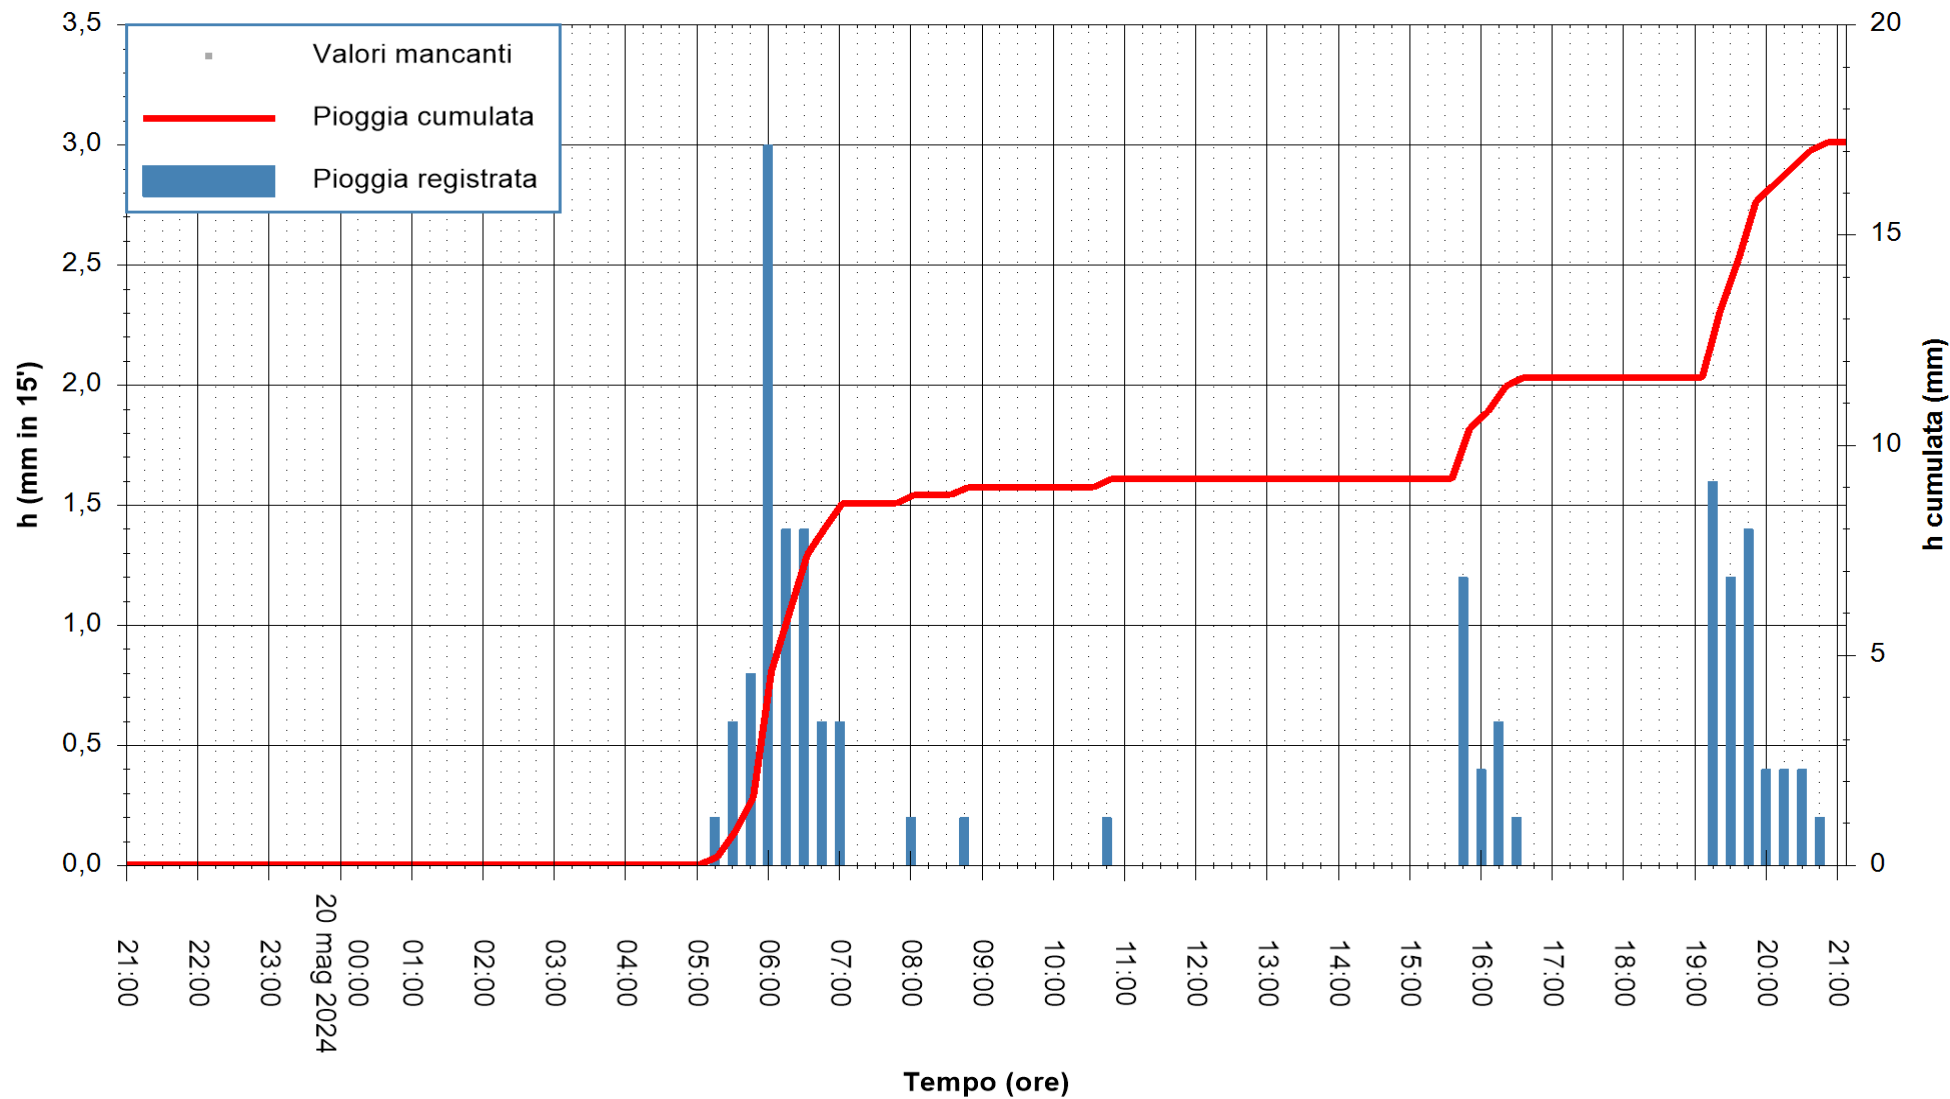

Stazione pluviometrica Oschiri  
Area PISCHINAS  
Pioggia registrata nelle ultime 24 ore  
Estrazione dati delle ore 21:59 del 20/05/2024  
Ultimo dato disponibile: 20/05/2024 alle 21:30

ARPAS  
F.to il Dirigente Responsabile  
Ing. Roberto Pinna Nossai

REGIONE AUTONOMA DE SARDIGNA  
REGIONE AUTONOMA DELLA SARDEGNA

Stazione pluviometrica Tempio  
Area CUSSEDDU  
Pioggia registrata nelle ultime 24 ore  
Estrazione dati delle ore 21:59 del 20/05/2024  
Ultimo dato disponibile: 20/05/2024 alle 21:30

ARPAS  
F.to il Dirigente Responsabile  
Ing. Roberto Pinna Nossai

REGIONE AUTÒNOMA DE SARDIGNA  
REGIONE AUTONOMA DELLA SARDEGNA

Stazione pluviometrica Pianu  
Area PIANU 15  
Pioggia registrata nelle ultime 24 ore  
Estrazione dati delle ore 21:59 del 20/05/2024  
Ultimo dato disponibile: 20/05/2024 alle 21:30