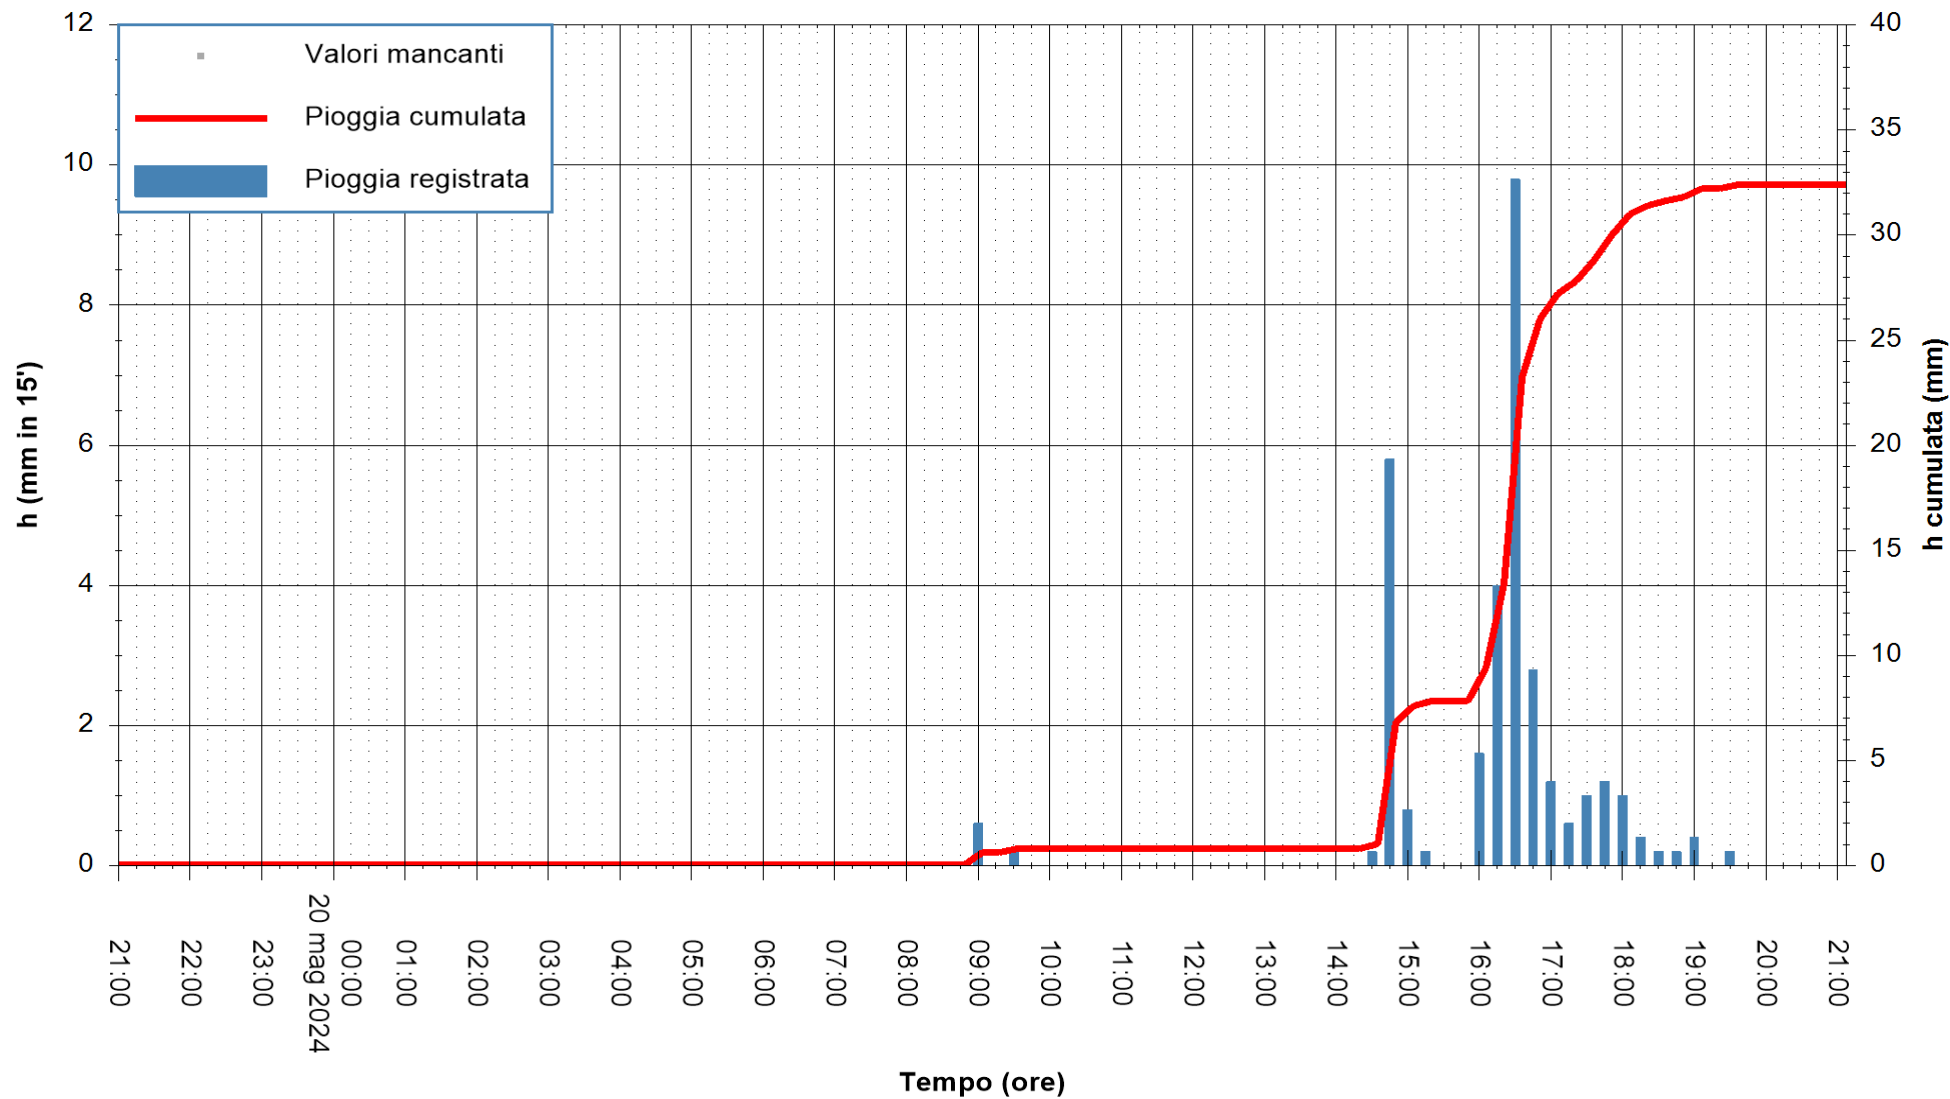

ARPAS  
F.to il Dirigente Responsabile  
Ing. Roberto Pinna Nossai

REGIONE AUTONOMA DE SARDIGNA  
REGIONE AUTONOMA DELLA SARDEGNA

Stazione pluviometrica Lula  
Area PIZZONCHI  
Pioggia registrata nelle ultime 24 ore  
Estrazione dati delle ore 21:59 del 20/05/2024  
Ultimo dato disponibile: 20/05/2024 alle 21:36

ARPAS  
F.to il Dirigente Responsabile  
Ing. Roberto Pinna Nossai

REGIONE AUTONOMA DE SARDIGNA  
REGIONE AUTONOMA DELLA SARDEGNA

Stazione pluviometrica Montresta  
Area NAVRINO  
Pioggia registrata nelle ultime 24 ore  
Estrazione dati delle ore 21:59 del 20/05/2024  
Ultimo dato disponibile: 20/05/2024 alle 21:30