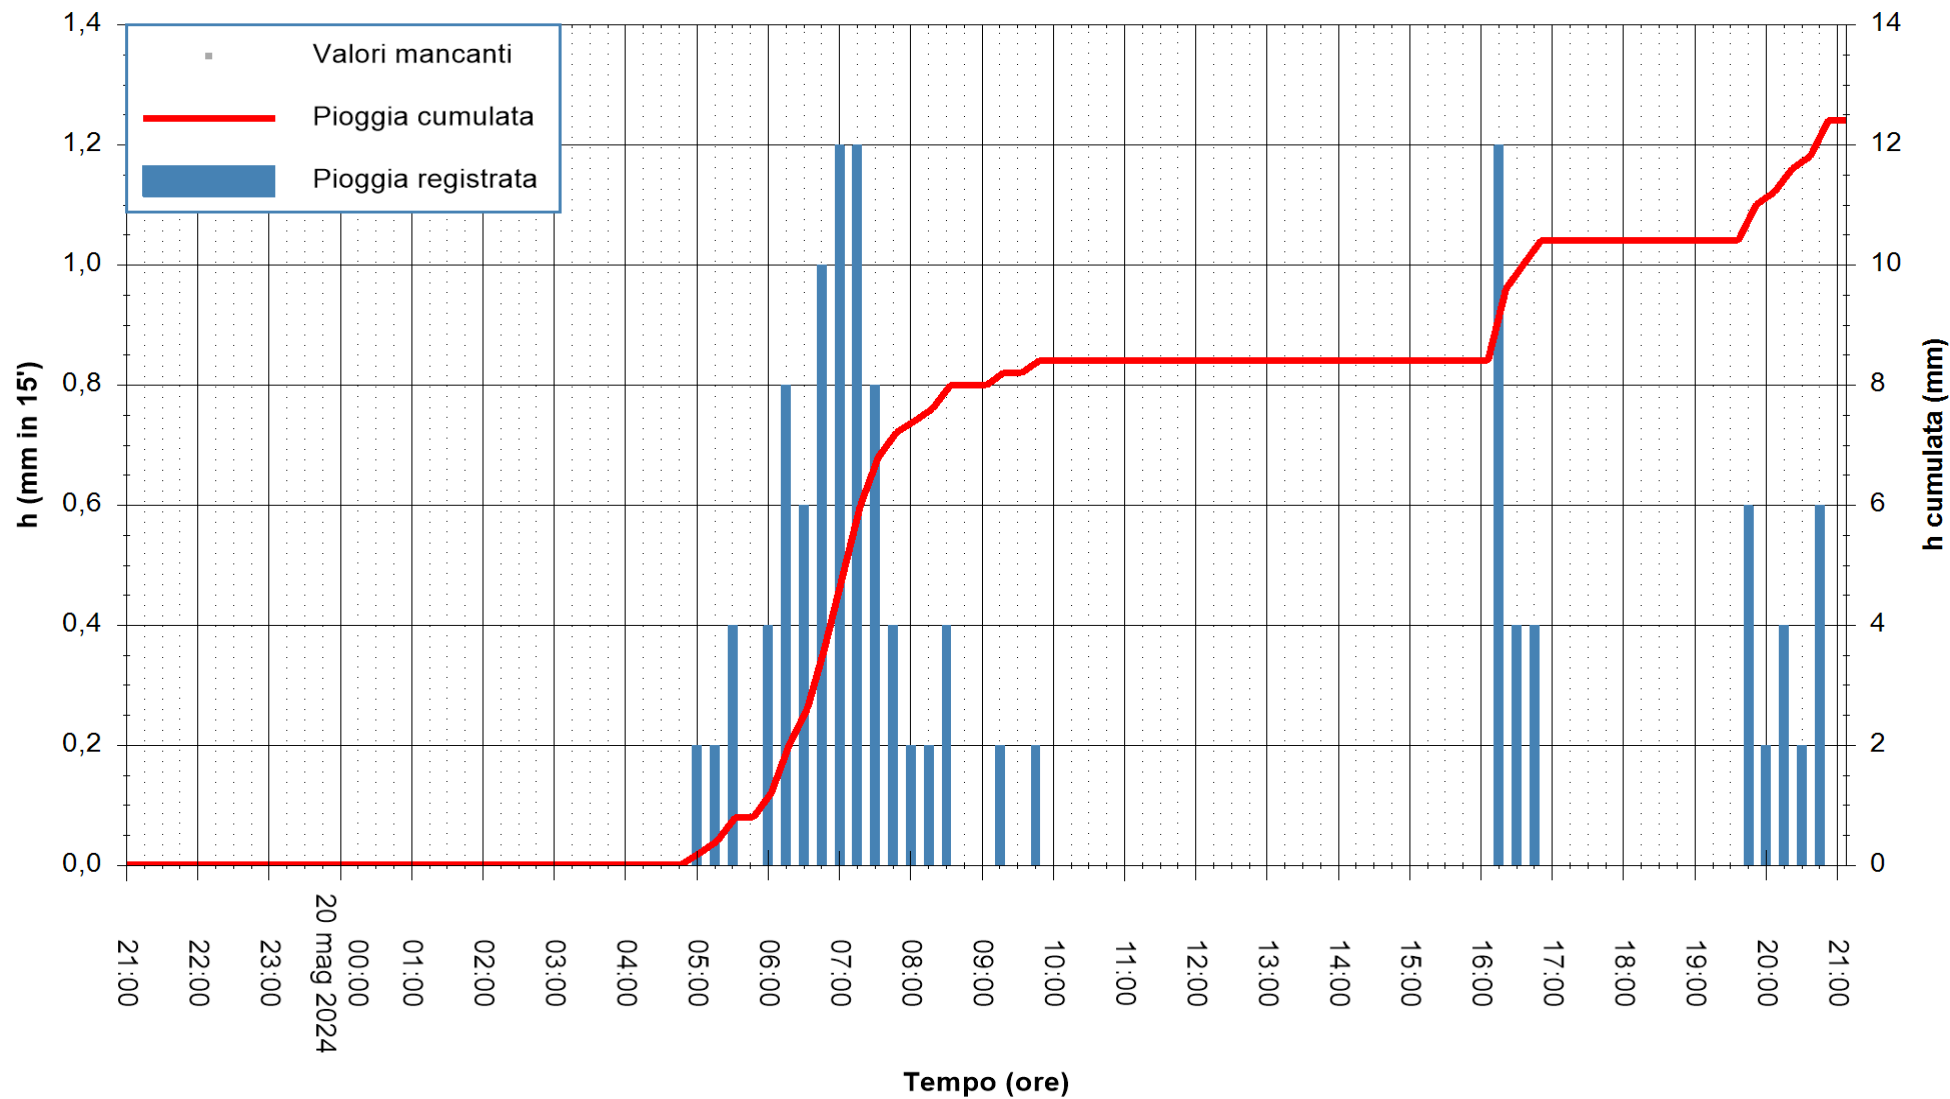

Stazione pluviometrica Oschiri  
Area PISCHINAS  
Pioggia registrata nelle ultime 24 ore  
Estrazione dati delle ore 21:59 del 20/05/2024  
Ultimo dato disponibile: 20/05/2024 alle 21:30

ARPAS  
F.to il Dirigente Responsabile  
Ing. Roberto Pinna Nossai

REGIONE AUTONOMA DE SARDIGNA  
REGIONE AUTONOMA DELLA SARDEGNA

Stazione pluviometrica Tempio  
Area CUSSEDDU  
Pioggia registrata nelle ultime 24 ore  
Estrazione dati delle ore 21:59 del 20/05/2024  
Ultimo dato disponibile: 20/05/2024 alle 21:30