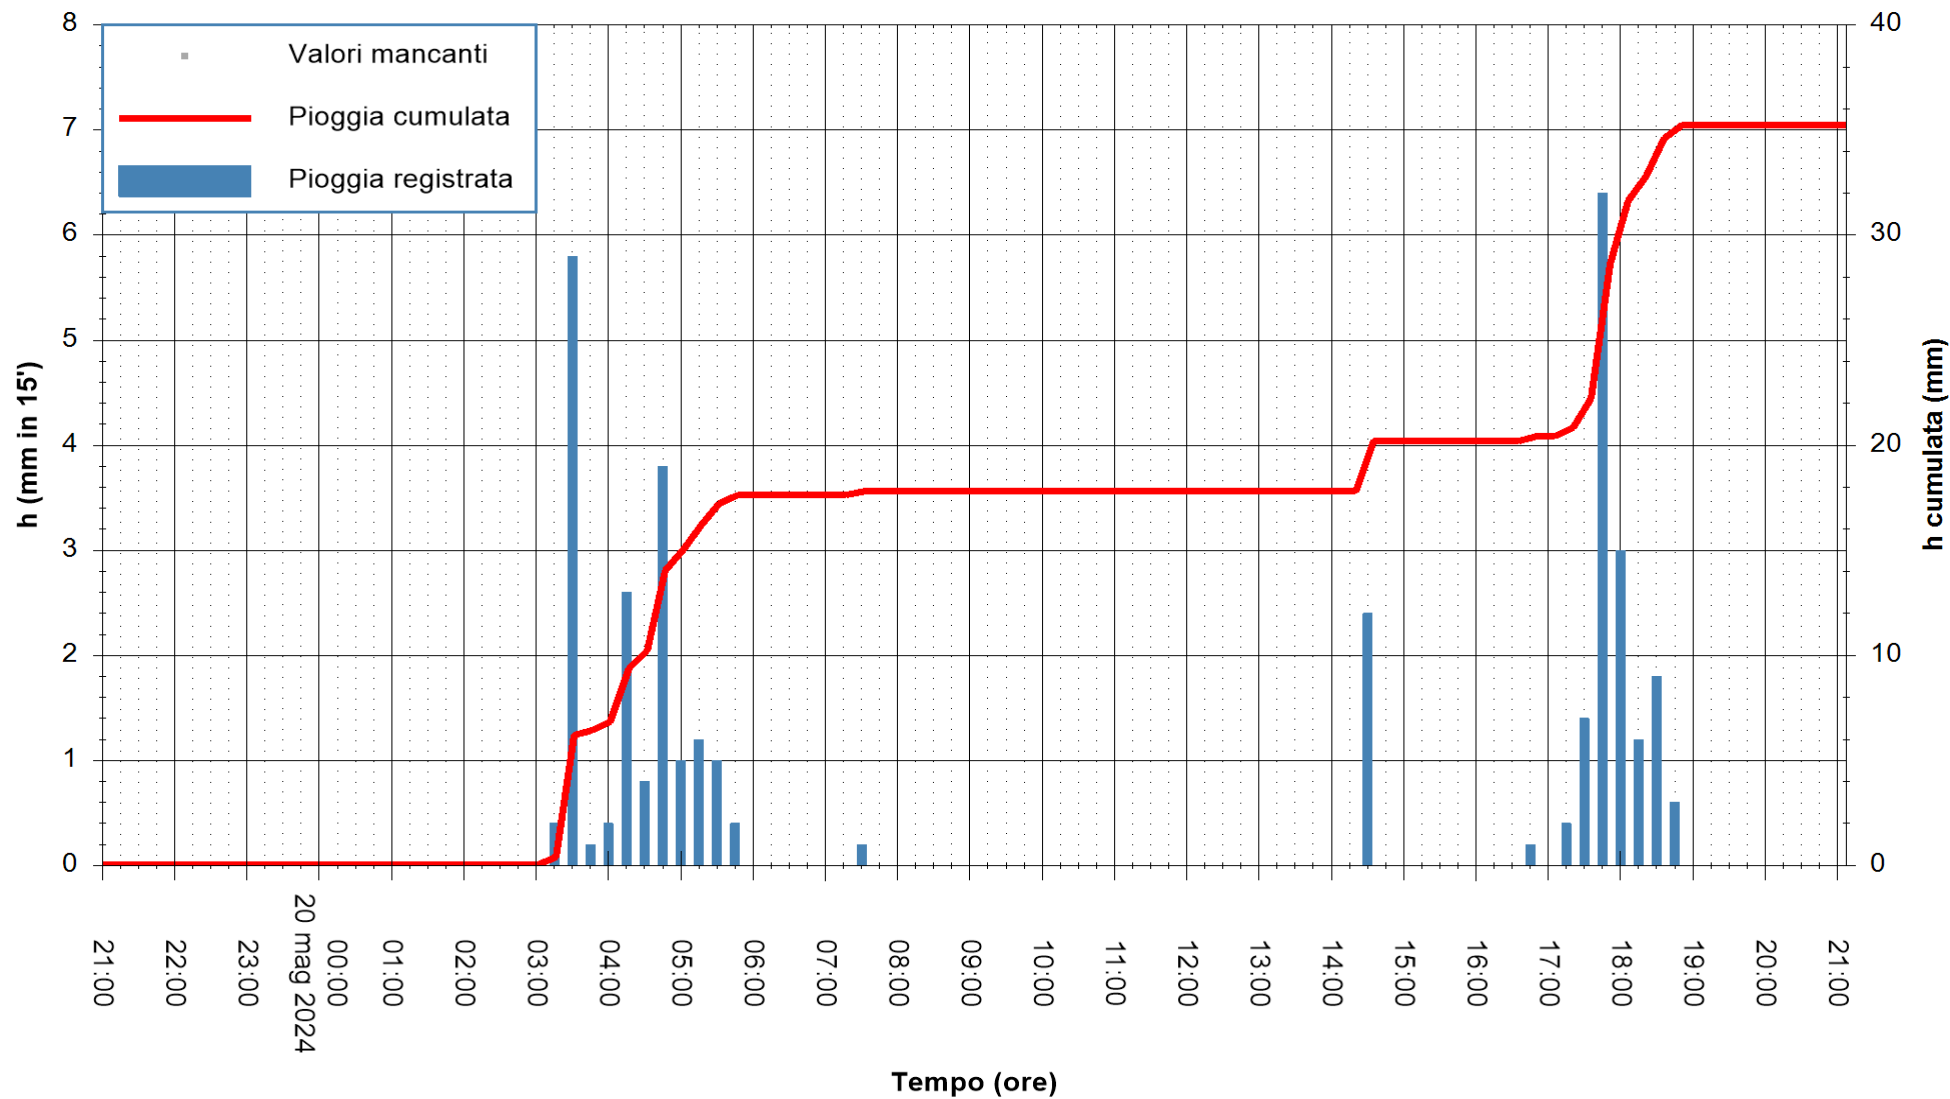

ARPAS  
F.to il Dirigente Responsabile  
Ing. Roberto Pinna Nossai

REGIONE AUTONOMA DE SARDIGNA  
REGIONE AUTONOMA DELLA SARDEGNA

Stazione pluviometrica Flumentepido  
Area FLUMETEPIDO  
Pioggia registrata nelle ultime 24 ore  
Estrazione dati delle ore 21:59 del 20/05/2024  
Ultimo dato disponibile: 20/05/2024 alle 21:30

ARPAS  
F.to il Dirigente Responsabile  
Ing. Roberto Pinna Nossai

REGIONE AUTONOMA DE SARDIGNA  
REGIONE AUTONOMA DELLA SARDEGNA

Stazione pluviometrica Oristano  
Area TORRE GRANDE  
Pioggia registrata nelle ultime 24 ore  
Estrazione dati delle ore 21:59 del 20/05/2024  
Ultimo dato disponibile: 20/05/2024 alle 21:30