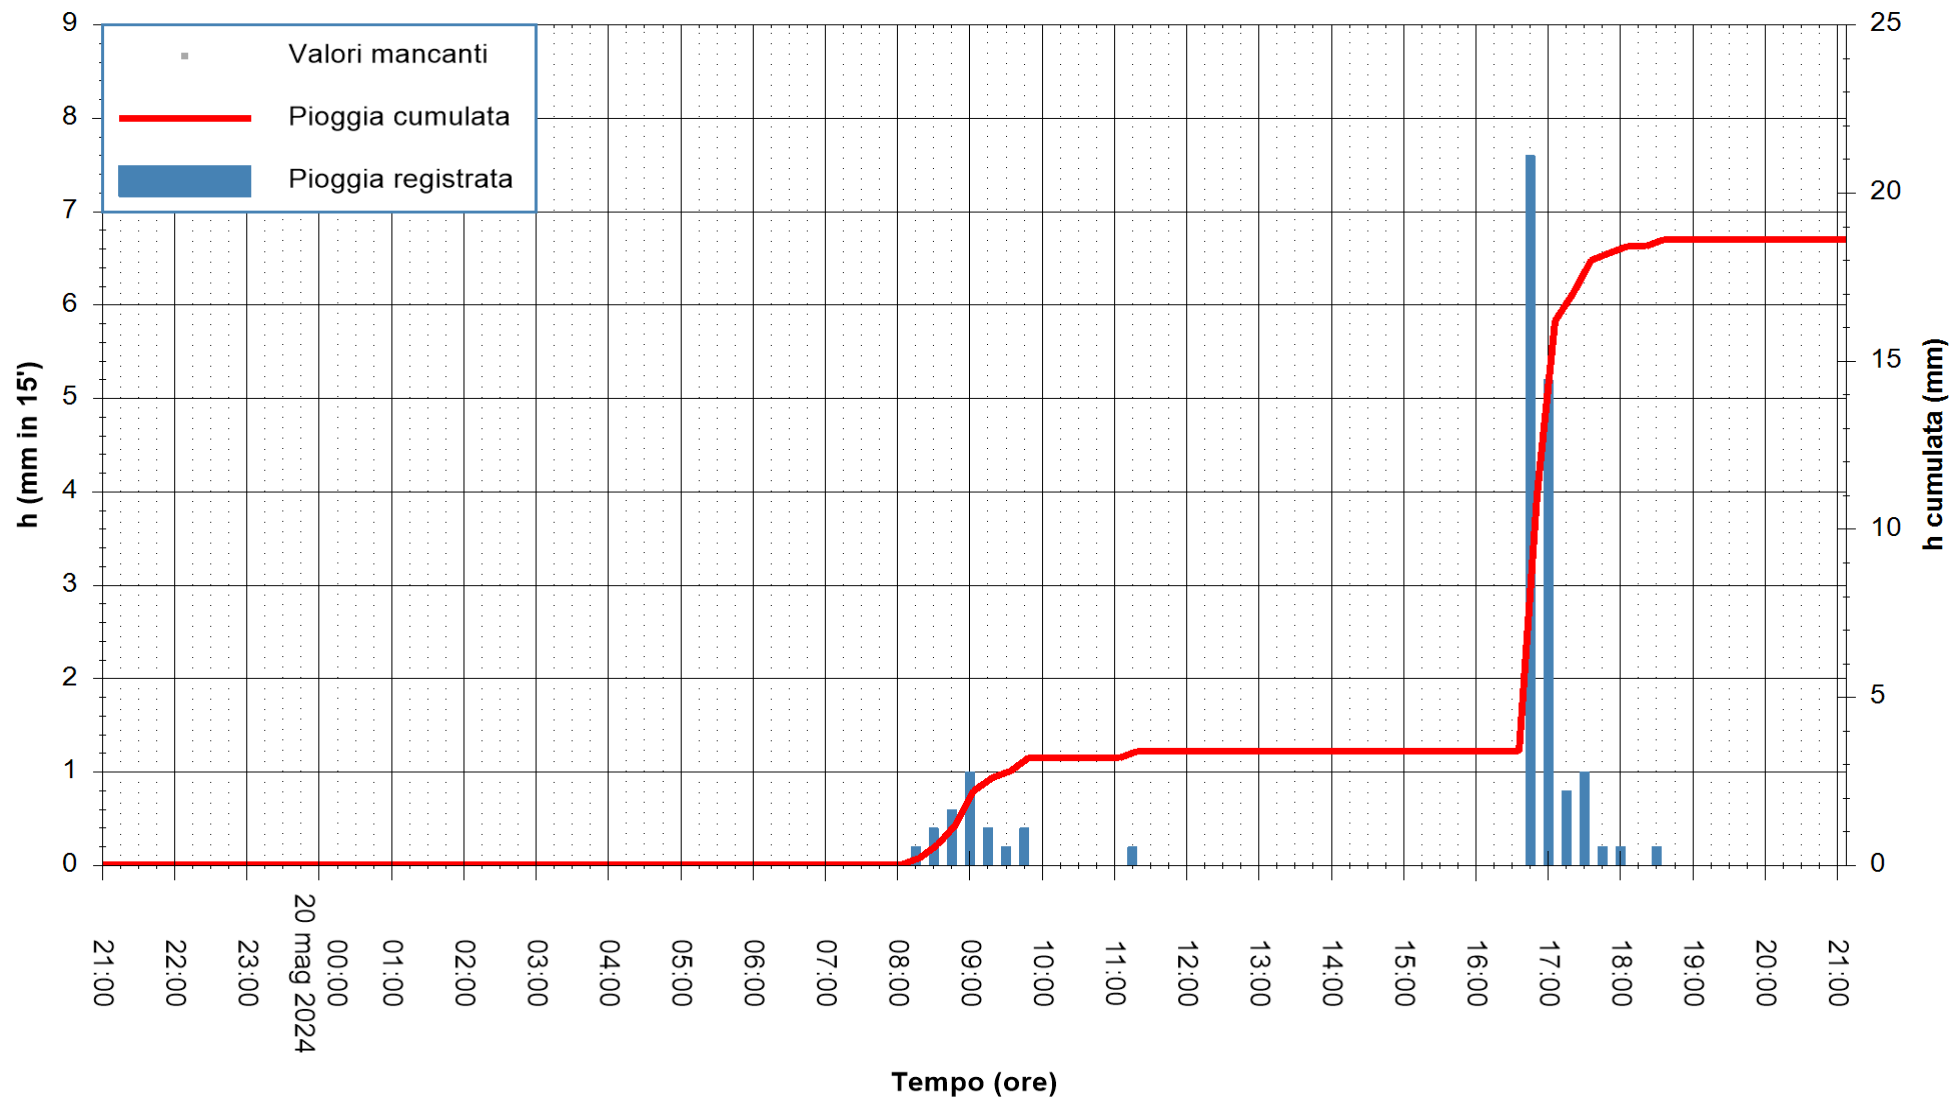

ARPAS  
F.to il Dirigente Responsabile  
Ing. Roberto Pinna Nossai

REGIONE AUTONOMA DE SARDIGNA  
REGIONE AUTONOMA DELLA SARDEGNA

Stazione pluviometrica Oristano  
Area TORRE GRANDE  
Pioggia registrata nelle ultime 24 ore  
Estrazione dati delle ore 21:59 del 20/05/2024  
Ultimo dato disponibile: 20/05/2024 alle 21:30

ARPAS  
F.to il Dirigente Responsabile  
Ing. Roberto Pinna Nossai

REGIONE AUTONOMA DE SARDIGNA  
REGIONE AUTONOMA DELLA SARDEGNA

Stazione pluviometrica Lula  
Area PIZZONCHI  
Pioggia registrata nelle ultime 24 ore  
Estrazione dati delle ore 21:59 del 20/05/2024  
Ultimo dato disponibile: 20/05/2024 alle 21:36