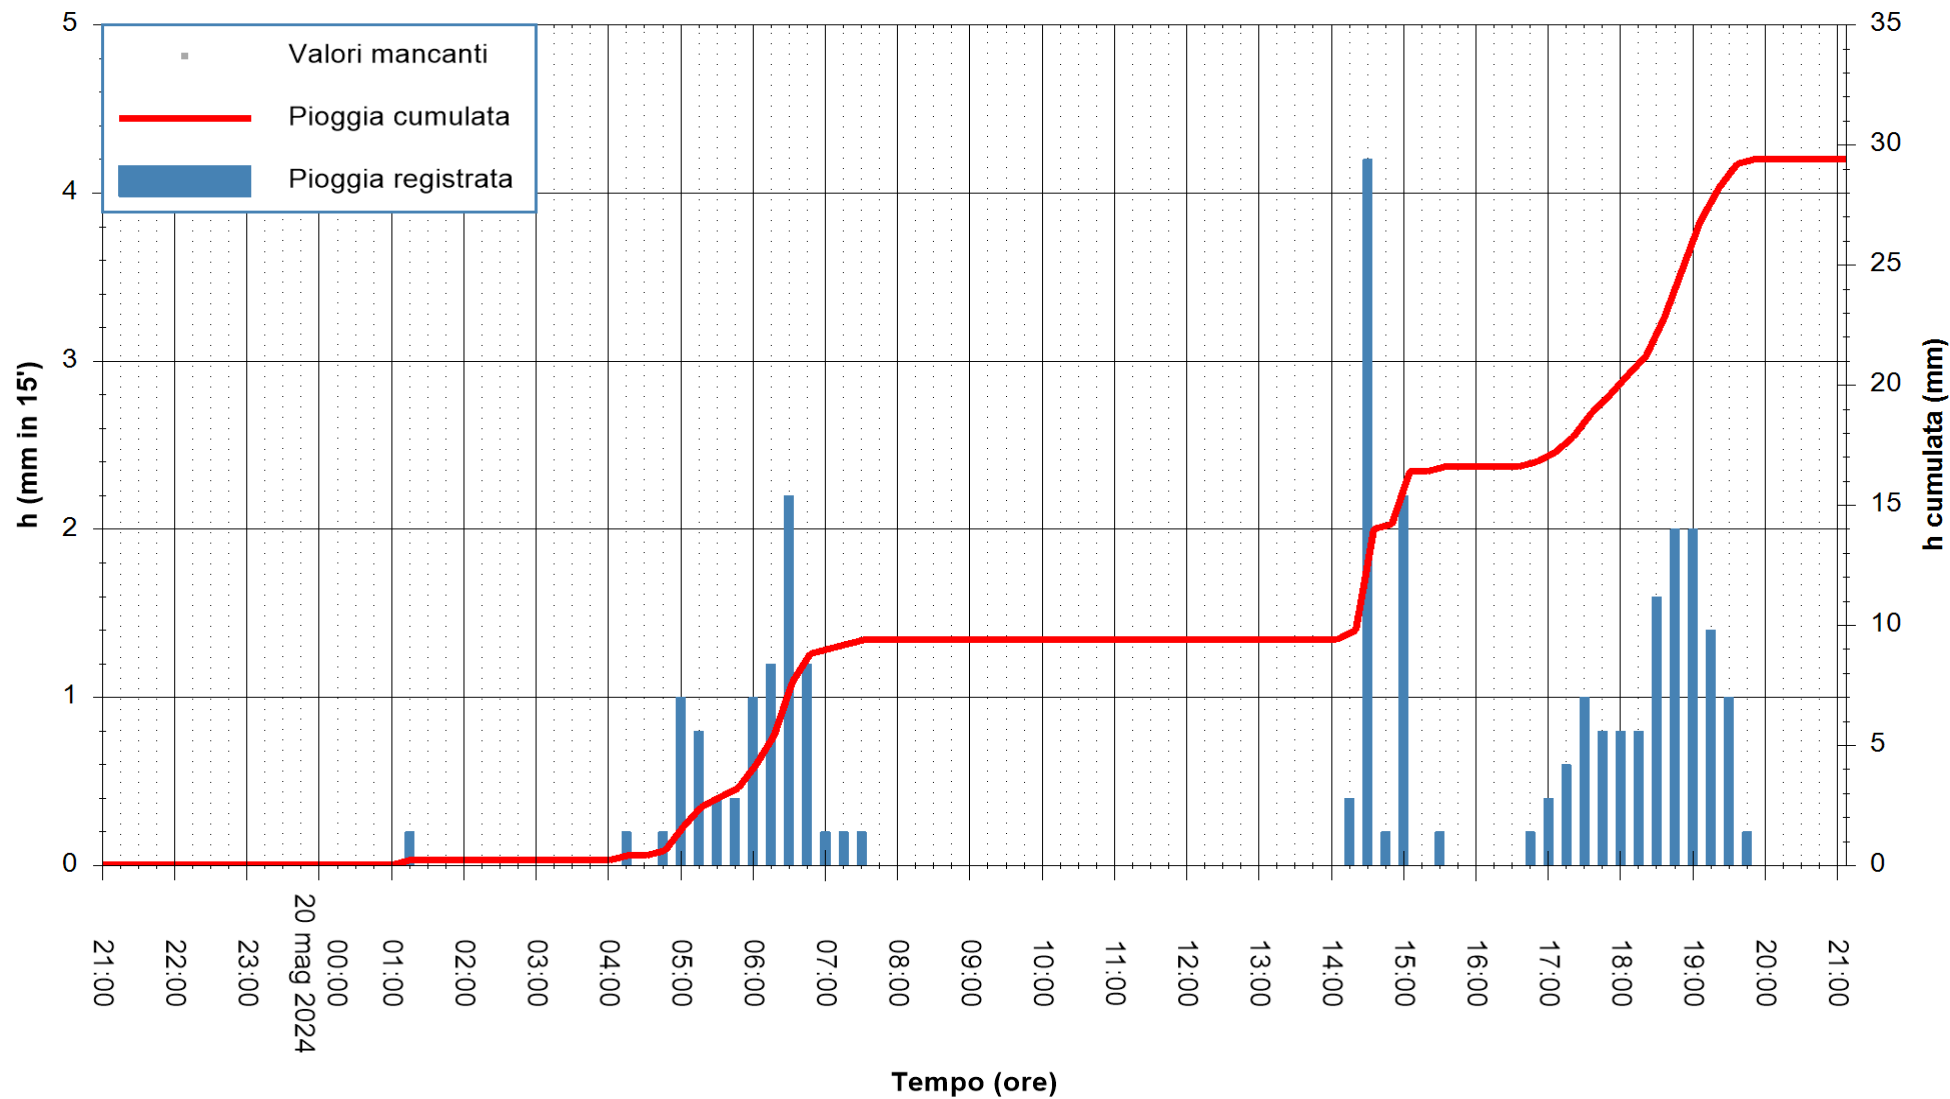

Stazione pluviometrica Oschiri  
Area PISCHINAS  
Pioggia registrata nelle ultime 24 ore  
Estrazione dati delle ore 21:59 del 20/05/2024  
Ultimo dato disponibile: 20/05/2024 alle 21:30

ARPAS  
F.to il Dirigente Responsabile  
Ing. Roberto Pinna Nossai

REGIONE AUTONOMA DE SARDIGNA  
REGIONE AUTONOMA DELLA SARDEGNA

Stazione pluviometrica Tempio  
Area CUSSEDDU  
Pioggia registrata nelle ultime 24 ore  
Estrazione dati delle ore 21:59 del 20/05/2024  
Ultimo dato disponibile: 20/05/2024 alle 21:30