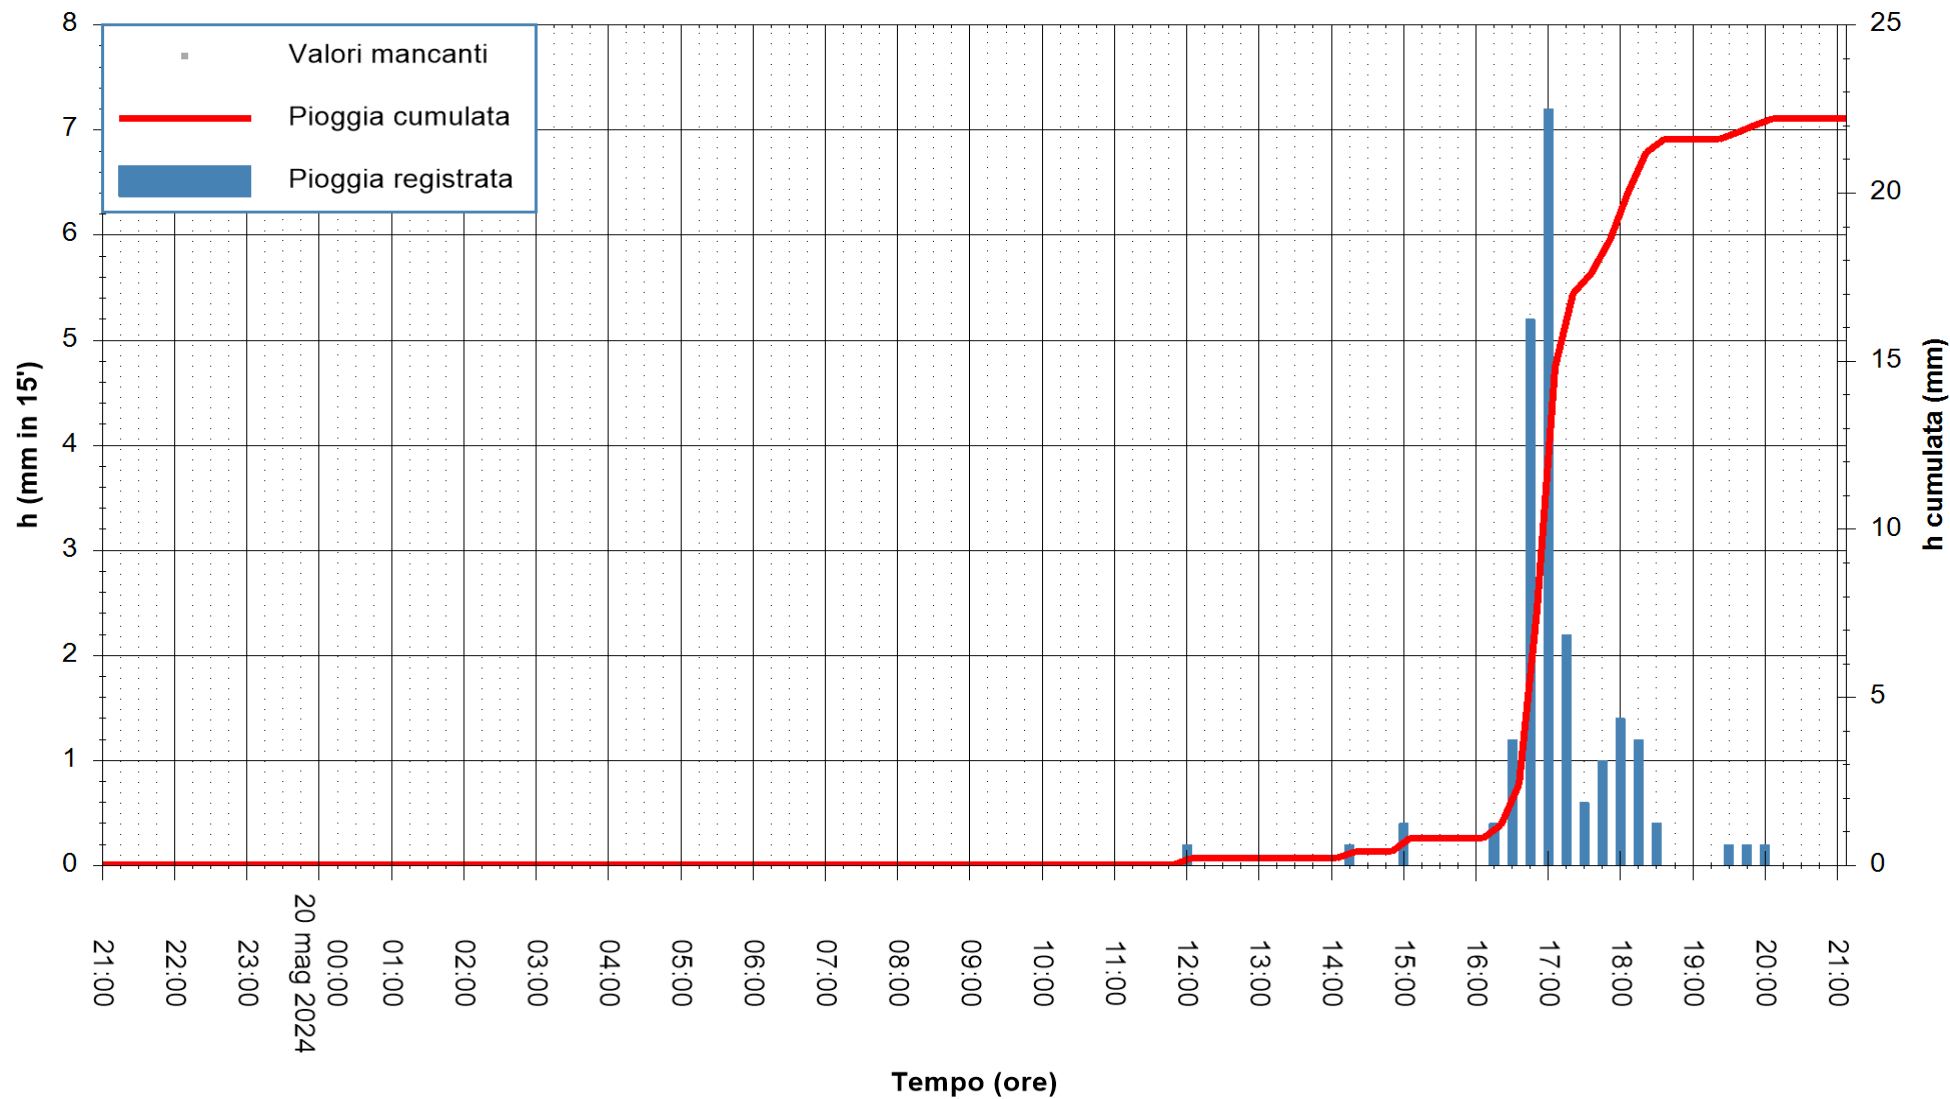

ARPAS  
F.to il Dirigente Responsabile  
Ing. Roberto Pinna Nossai

REGIONE AUTONOMA DE SARDIGNA  
REGIONE AUTONOMA DELLA SARDEGNA

Stazione pluviometrica Oristano  
Area TORRE GRANDE  
Pioggia registrata nelle ultime 24 ore  
Estrazione dati delle ore 21:59 del 20/05/2024  
Ultimo dato disponibile: 20/05/2024 alle 21:30

ARPAS  
F.to il Dirigente Responsabile  
Ing. Roberto Pinna Nossai

REGIONE AUTONOMA DE SARDIGNA  
REGIONE AUTONOMA DELLA SARDEGNA

Stazione pluviometrica Lula  
Area PIZZONCHI  
Pioggia registrata nelle ultime 24 ore  
Estrazione dati delle ore 21:59 del 20/05/2024  
Ultimo dato disponibile: 20/05/2024 alle 21:36