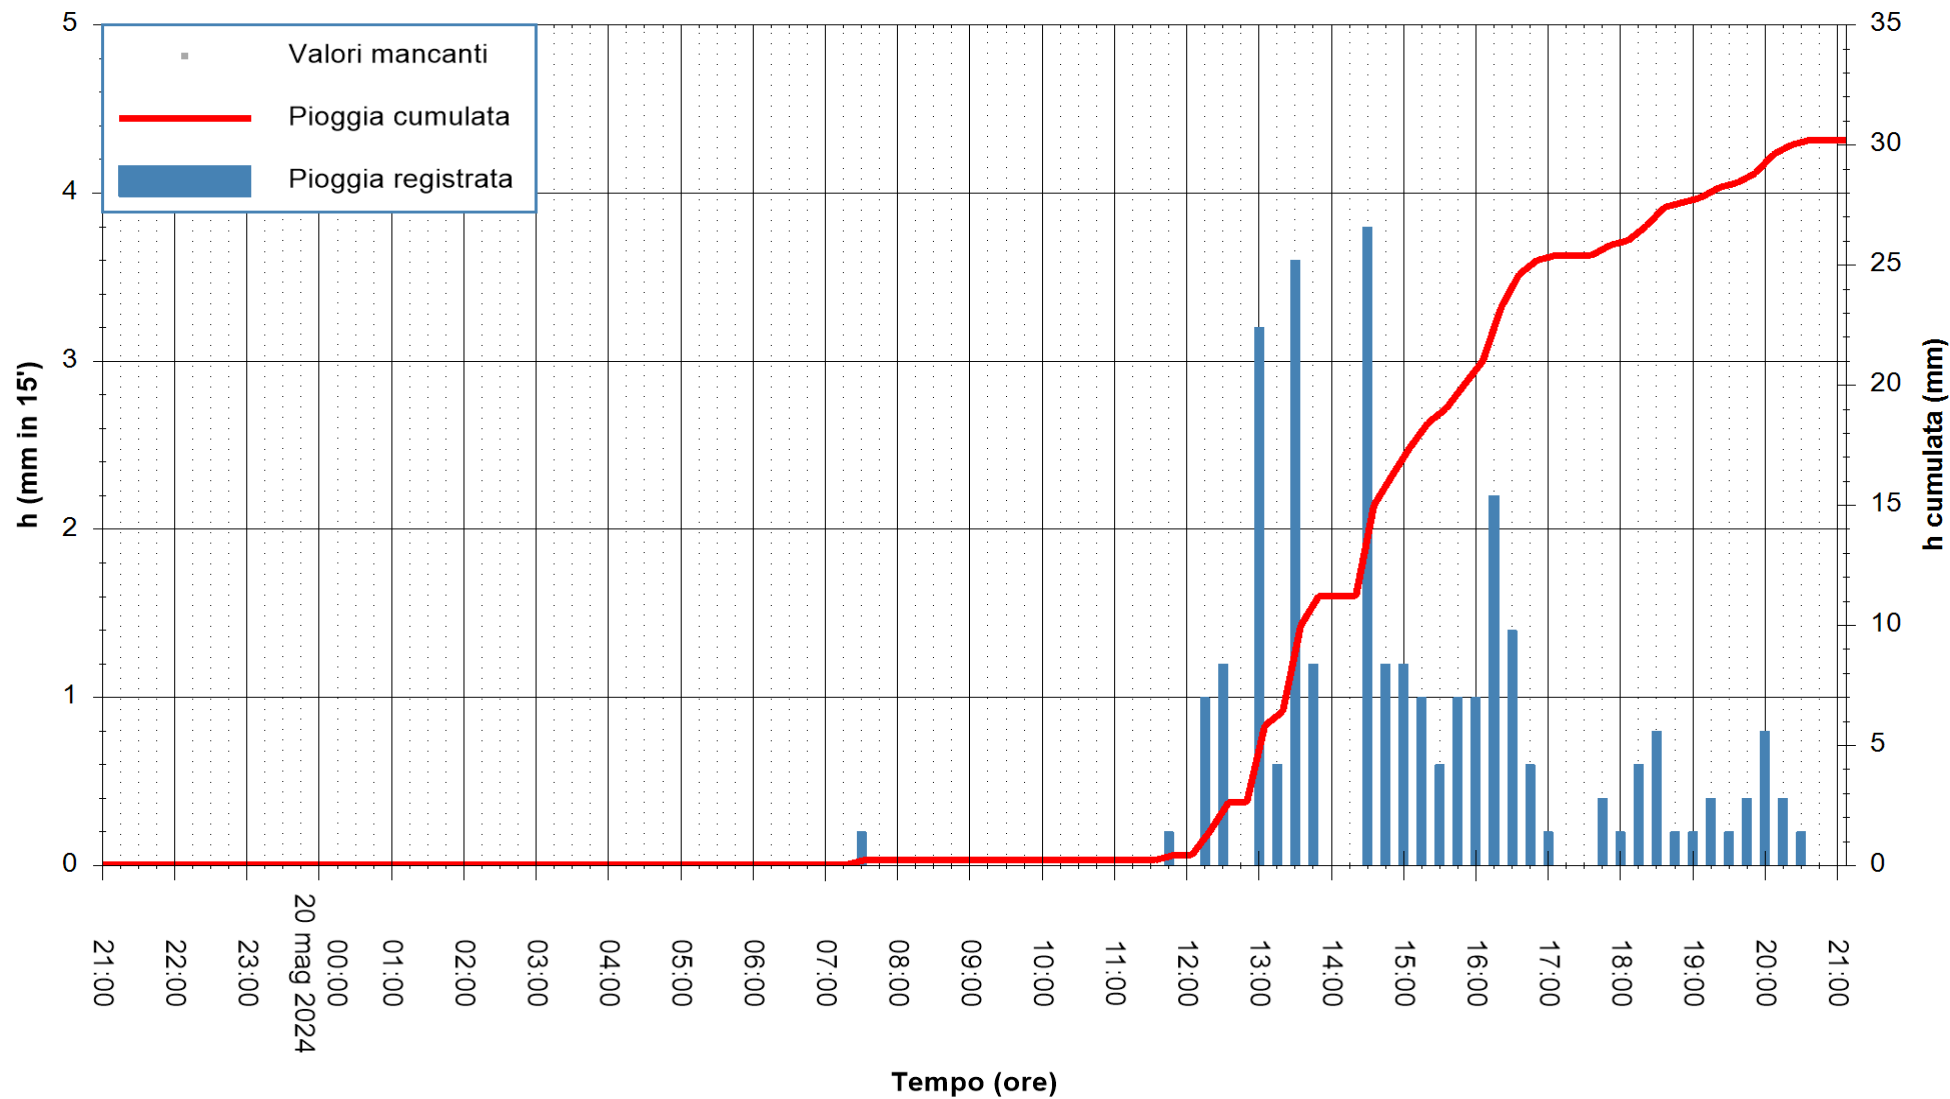

Stazione pluviometrica Oschiri  
Area PISCHINAS  
Pioggia registrata nelle ultime 24 ore  
Estrazione dati delle ore 21:59 del 20/05/2024  
Ultimo dato disponibile: 20/05/2024 alle 21:30

ARPAS  
F.to il Dirigente Responsabile  
Ing. Roberto Pinna Nossai

REGIONE AUTONOMA DE SARDIGNA  
REGIONE AUTONOMA DELLA SARDEGNA

Stazione pluviometrica Tempio  
Area CUSSEDDU  
Pioggia registrata nelle ultime 24 ore  
Estrazione dati delle ore 21:59 del 20/05/2024  
Ultimo dato disponibile: 20/05/2024 alle 21:30