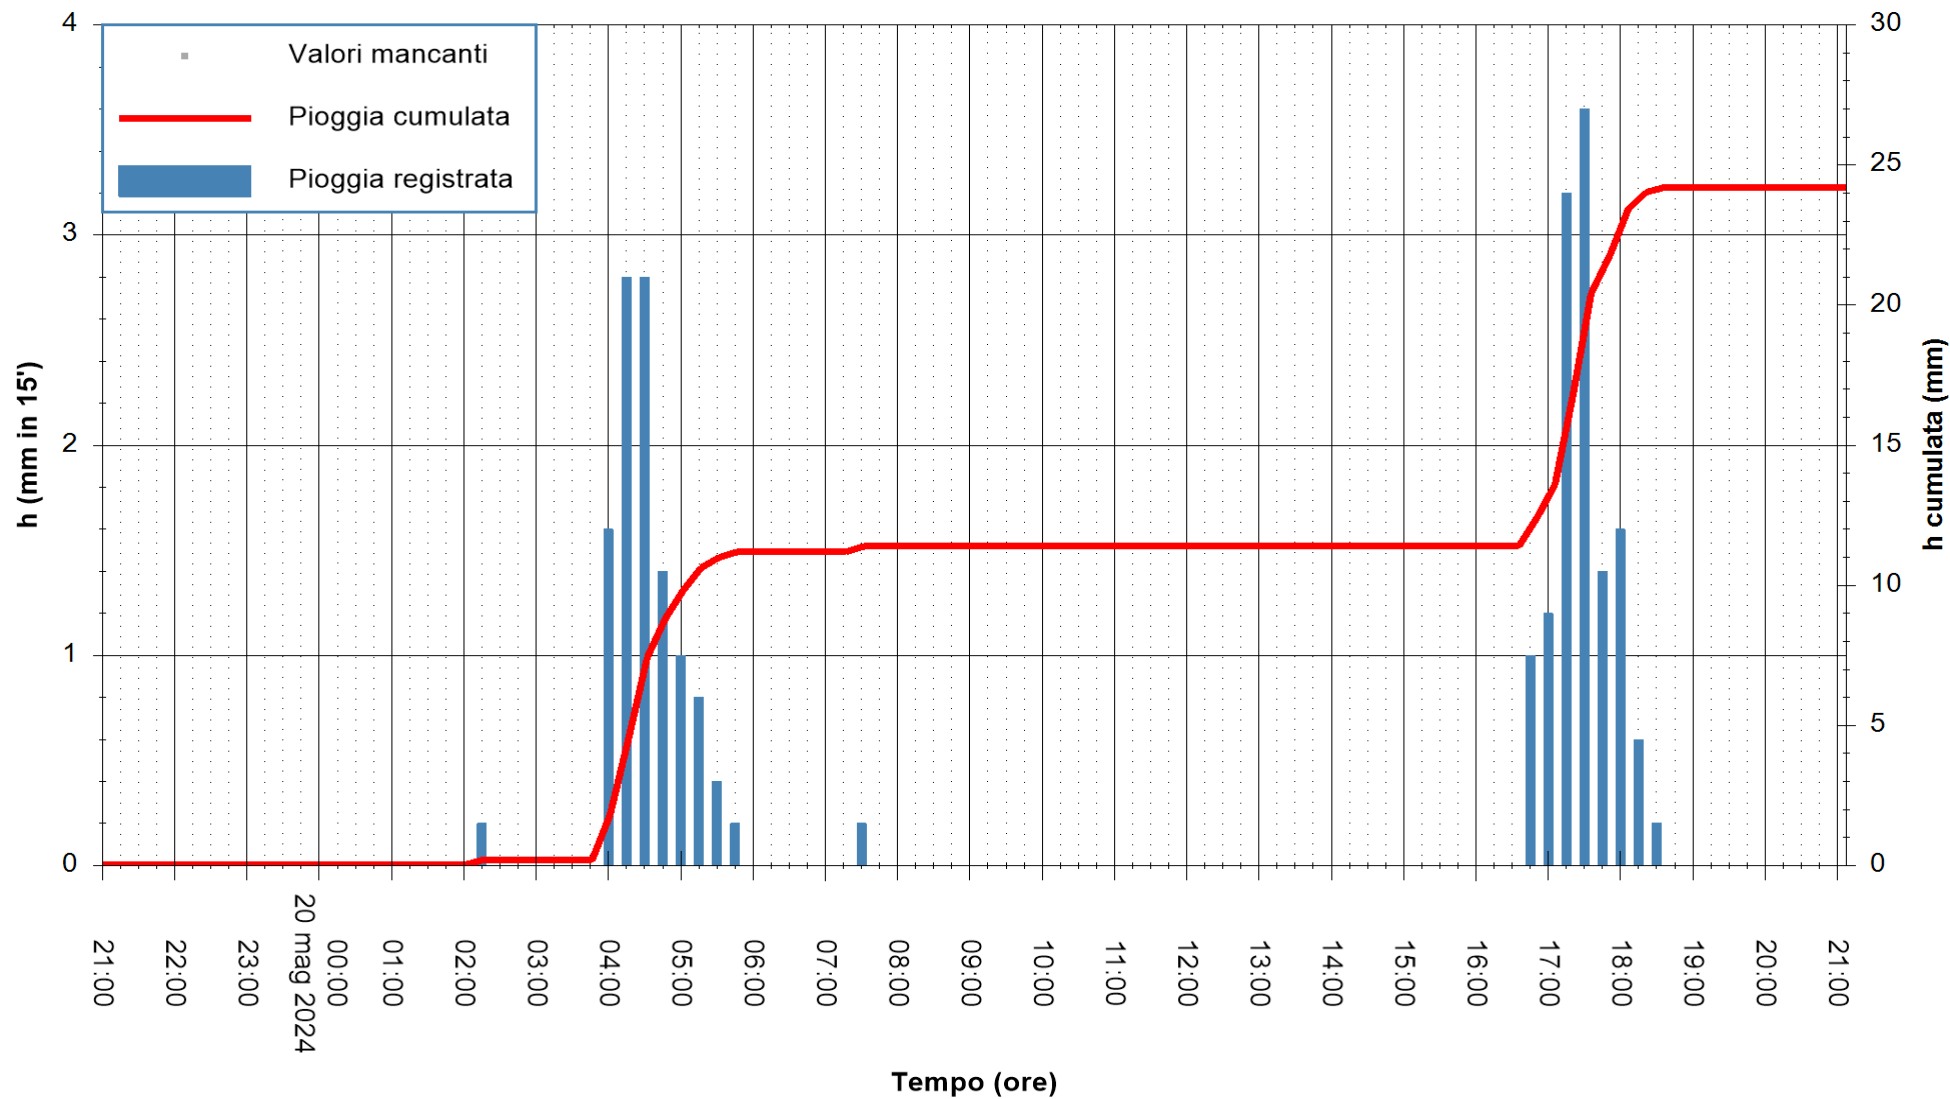

Stazione pluviometrica Oschiri  
Area PISCHINAS  
Pioggia registrata nelle ultime 24 ore  
Estrazione dati delle ore 21:59 del 20/05/2024  
Ultimo dato disponibile: 20/05/2024 alle 21:30

ARPAS  
F.to il Dirigente Responsabile  
Ing. Roberto Pinna Nossai

REGIONE AUTONOMA DE SARDIGNA  
REGIONE AUTONOMA DELLA SARDEGNA

Stazione pluviometrica Tempio  
Area CUSSEDDU  
Pioggia registrata nelle ultime 24 ore  
Estrazione dati delle ore 21:59 del 20/05/2024  
Ultimo dato disponibile: 20/05/2024 alle 21:30