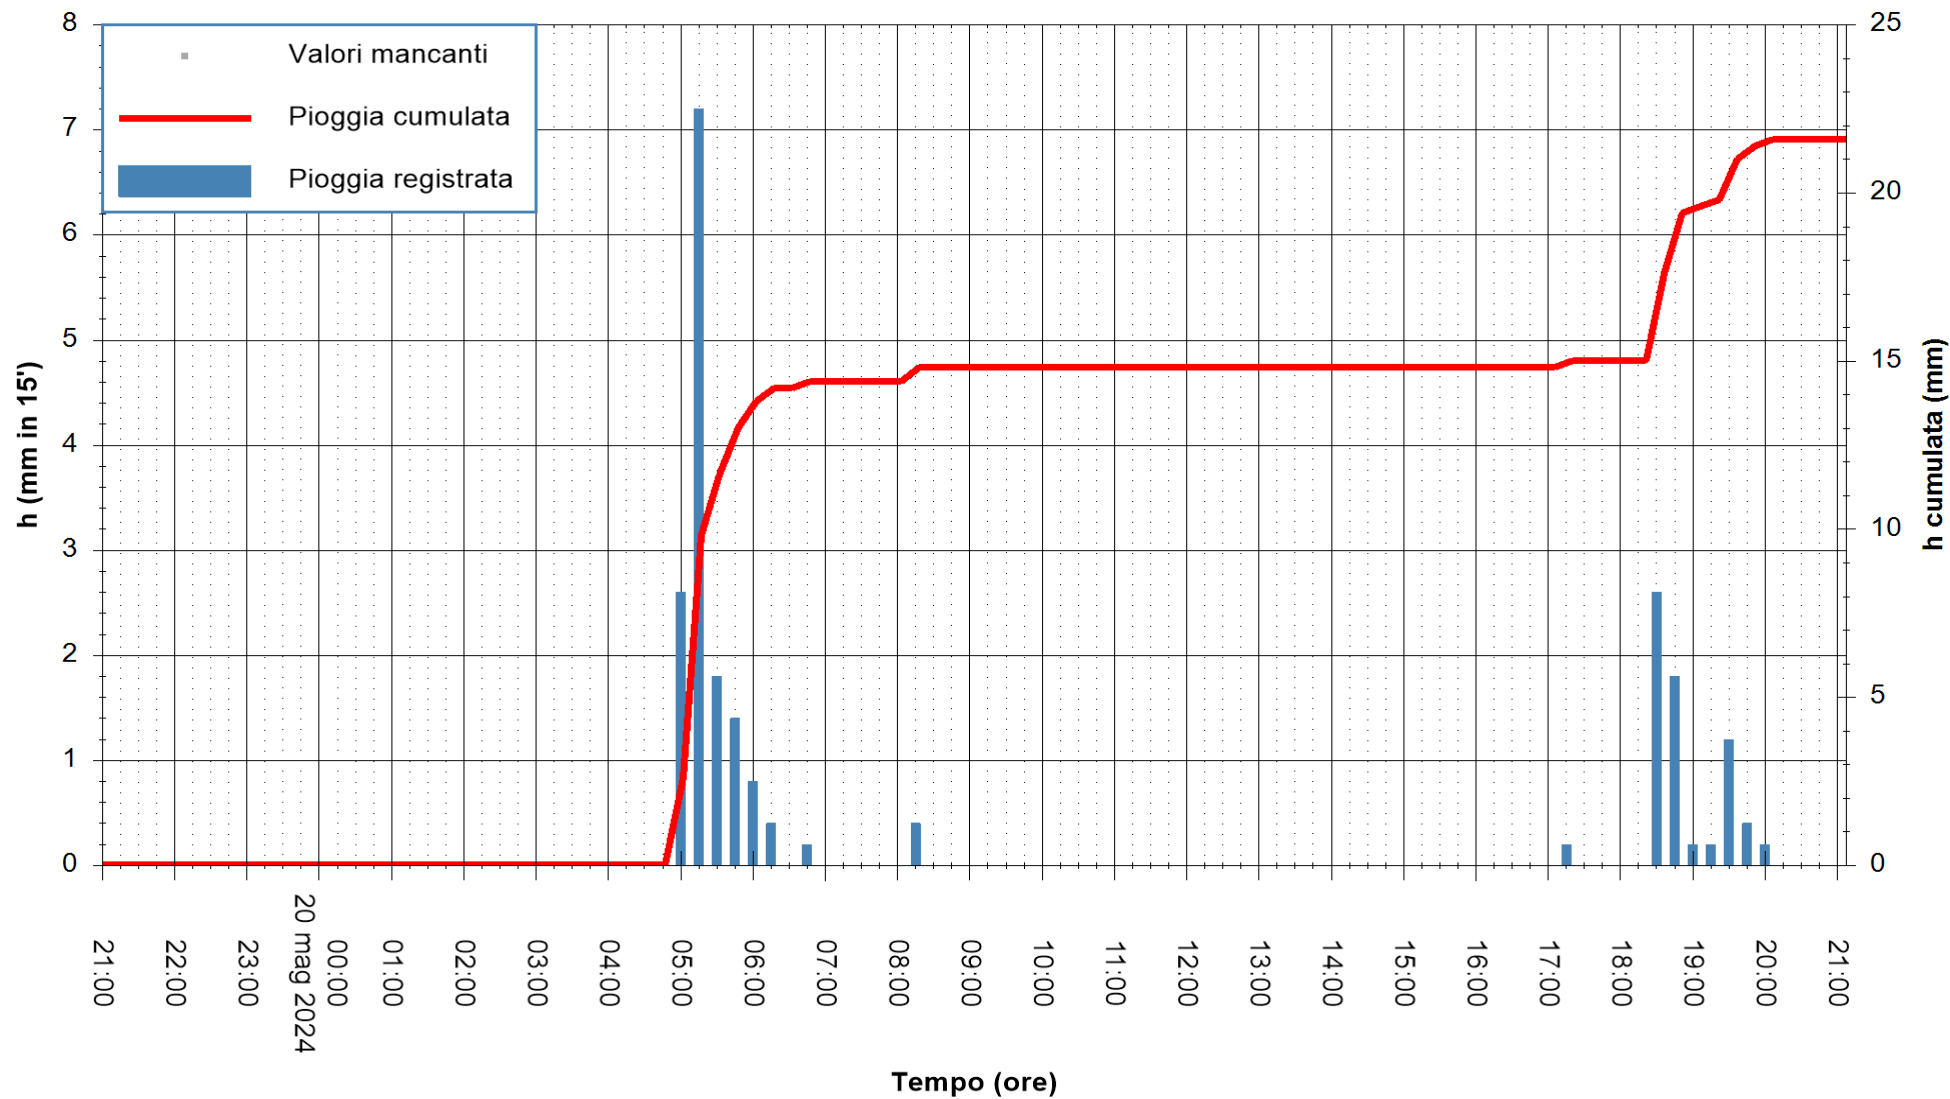

REGIONE AUTONOMA DE SARDIGNA  
REGIONE AUTONOMA DELLA SARDEGNA

Stazione pluviometrica Tempio  
Area CUSSEDDU  
Pioggia registrata nelle ultime 24 ore  
Estrazione dati delle ore 21:59 del 20/05/2024  
Ultimo dato disponibile: 20/05/2024 alle 21:30

ARPAS  
F.to il Dirigente Responsabile  
Ing. Roberto Pinna Nossai

REGIONE AUTONOMA DE SARDIGNA  
REGIONE AUTONOMA DELLA SARDEGNA

Stazione pluviometrica Aglientu  
Area AGLIENTU  
Pioggia registrata nelle ultime 24 ore  
Estrazione dati delle ore 21:59 del 20/05/2024  
Ultimo dato disponibile: 20/05/2024 alle 21:30

ARPAS  
F.to il Dirigente Responsabile  
Ing. Roberto Pinna Nossai

REGIONE AUTONOMA DE SARDIGNA  
REGIONE AUTONOMA DELLA SARDEGNA

Stazione pluviometrica Flumentepido  
Area FLUMETEPIDO  
Pioggia registrata nelle ultime 24 ore  
Estrazione dati delle ore 21:59 del 20/05/2024  
Ultimo dato disponibile: 20/05/2024 alle 21:30