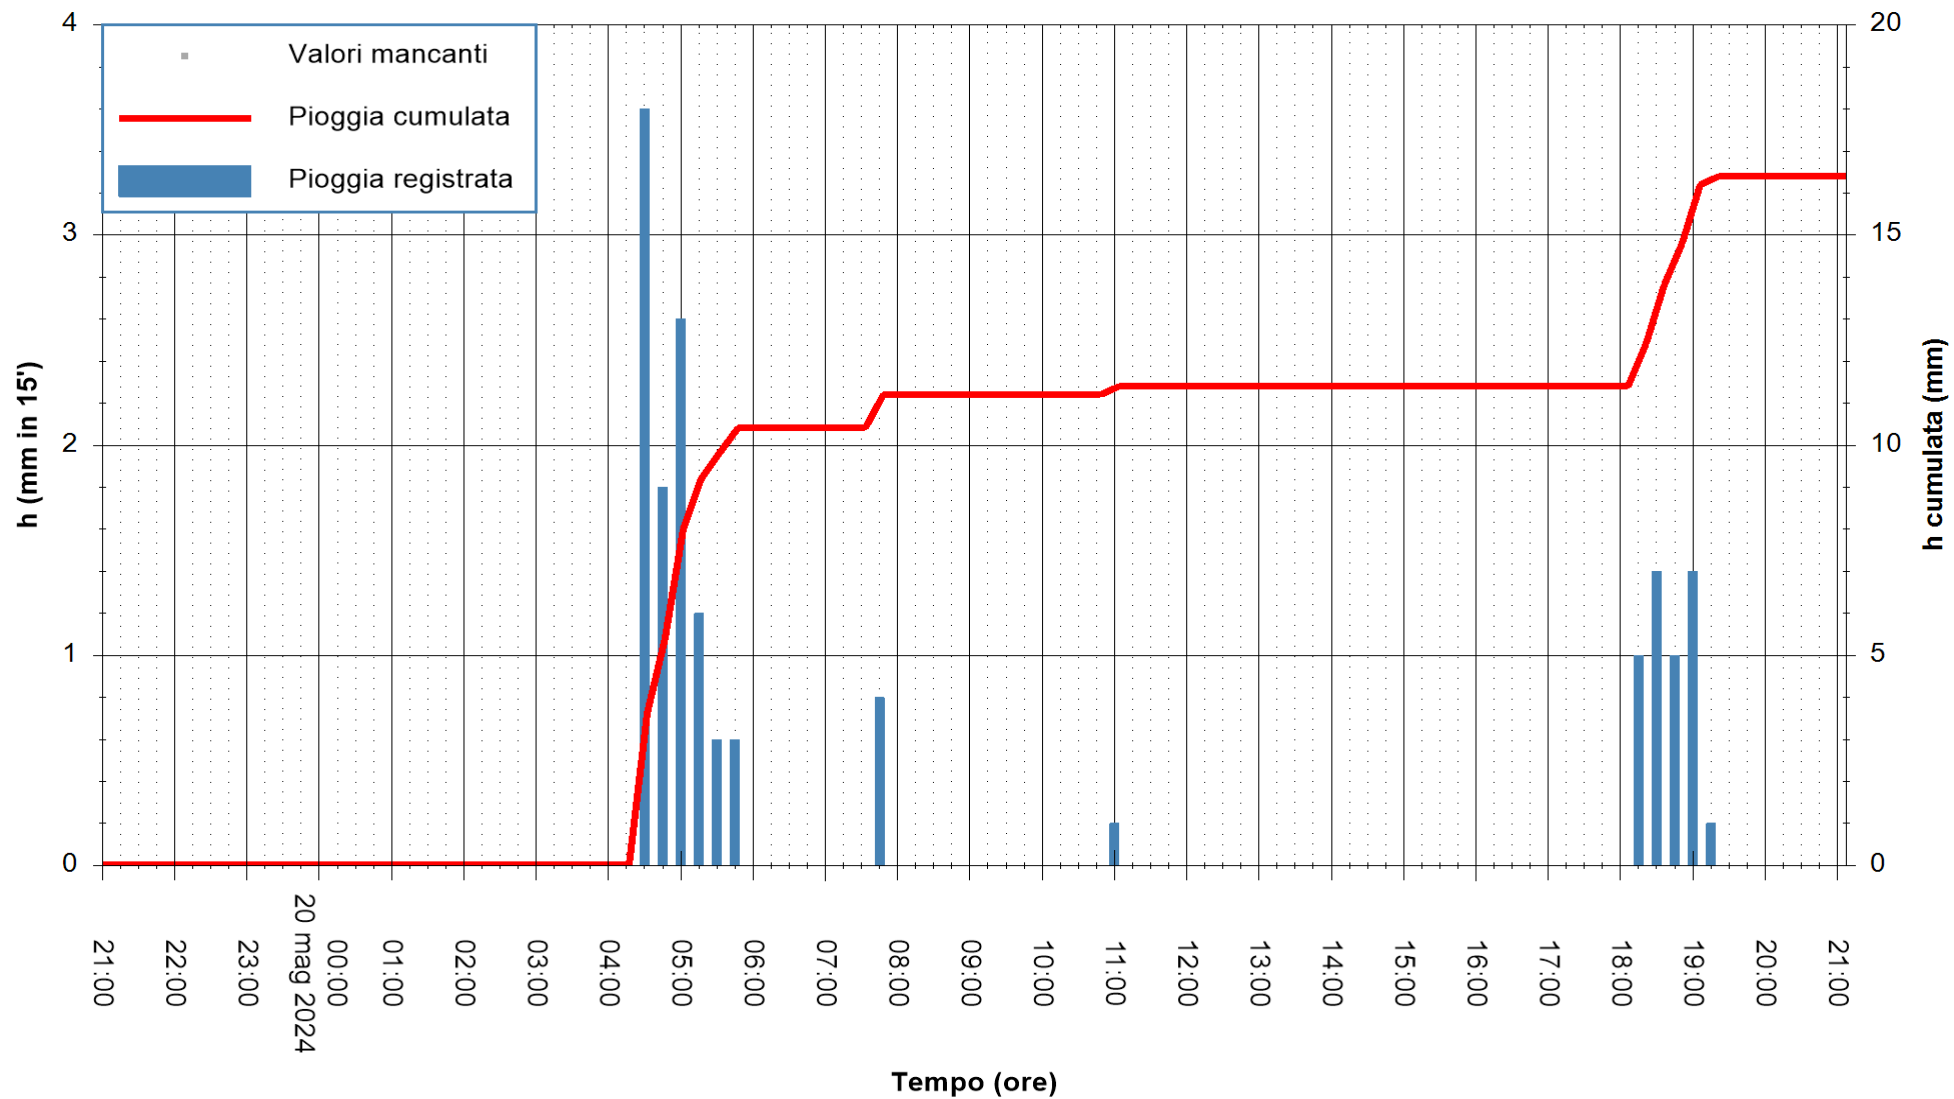

ARPAS  
F.to il Dirigente Responsabile  
Ing. Roberto Pinna Nossai

REGIONE AUTONOMA DE SARDIGNA  
REGIONE AUTONOMA DELLA SARDEGNA

Stazione pluviometrica Lula  
Area PIZZONCHI  
Pioggia registrata nelle ultime 24 ore  
Estrazione dati delle ore 21:59 del 20/05/2024  
Ultimo dato disponibile: 20/05/2024 alle 21:36

ARPAS  
F.to il Dirigente Responsabile  
Ing. Roberto Pinna Nossai

REGIONE AUTONOMA DE SARDIGNA  
REGIONE AUTONOMA DELLA SARDEGNA

Stazione pluviometrica Montresta  
Area NAVRINO  
Pioggia registrata nelle ultime 24 ore  
Estrazione dati delle ore 21:59 del 20/05/2024  
Ultimo dato disponibile: 20/05/2024 alle 21:30