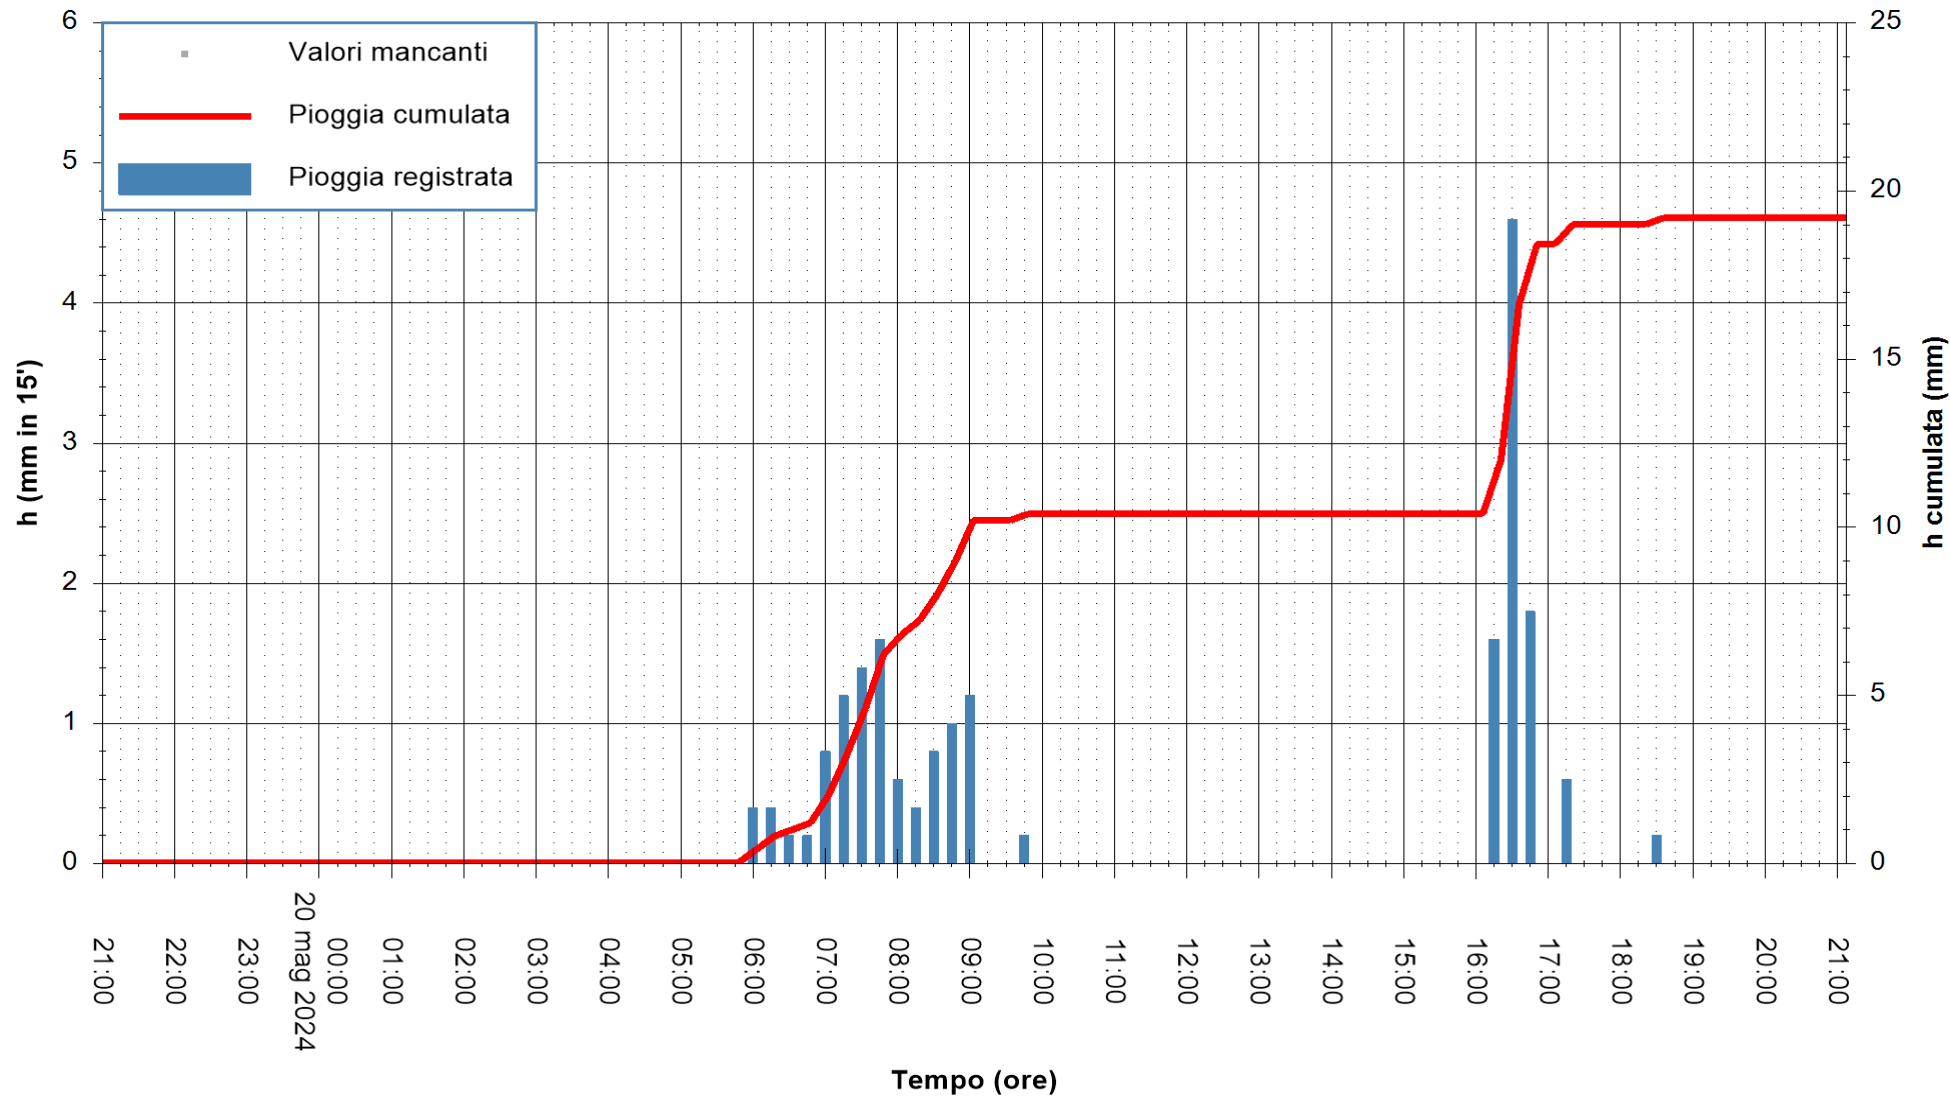

REGIONE AUTONOMA DE SARDIGNA  
REGIONE AUTONOMA DELLA SARDEGNA

Stazione pluviometrica Tempio  
Area CUSSEDDU  
Pioggia registrata nelle ultime 24 ore  
Estrazione dati delle ore 21:59 del 20/05/2024  
Ultimo dato disponibile: 20/05/2024 alle 21:30

ARPAS  
F.to il Dirigente Responsabile  
Ing. Roberto Pinna Nossai

REGIONE AUTONOMA DE SARDIGNA  
REGIONE AUTONOMA DELLA SARDEGNA

Stazione pluviometrica Aglientu  
Area AGLIENTU  
Pioggia registrata nelle ultime 24 ore  
Estrazione dati delle ore 21:59 del 20/05/2024  
Ultimo dato disponibile: 20/05/2024 alle 21:30

ARPAS  
F.to il Dirigente Responsabile  
Ing. Roberto Pinna Nossai

REGIONE AUTONOMA DE SARDIGNA  
REGIONE AUTONOMA DELLA SARDEGNA

Stazione pluviometrica Flumentepido  
Area FLUMETEPIDO  
Pioggia registrata nelle ultime 24 ore  
Estrazione dati delle ore 21:59 del 20/05/2024  
Ultimo dato disponibile: 20/05/2024 alle 21:30