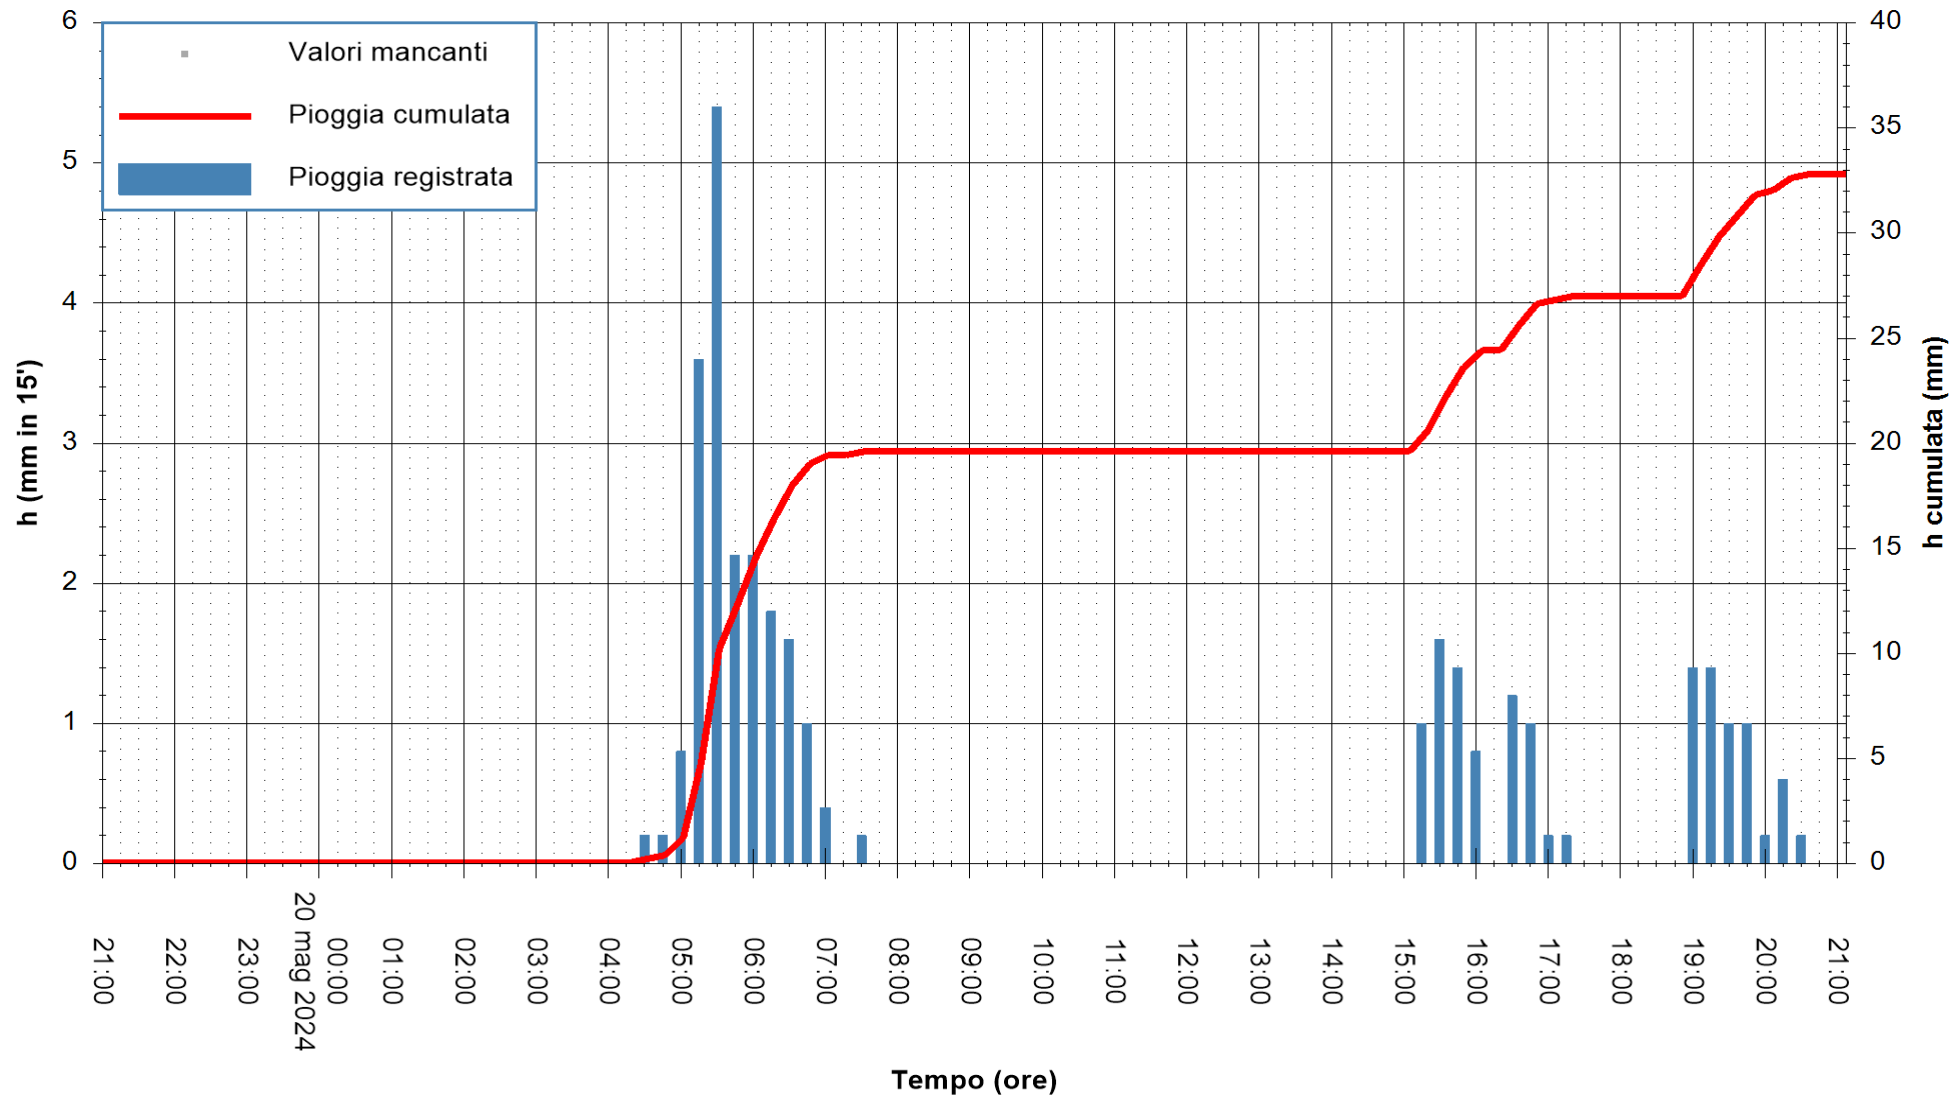

Stazione pluviometrica Oschiri  
Area PISCHINAS  
Pioggia registrata nelle ultime 24 ore  
Estrazione dati delle ore 21:59 del 20/05/2024  
Ultimo dato disponibile: 20/05/2024 alle 21:30

ARPAS  
F.to il Dirigente Responsabile  
Ing. Roberto Pinna Nossai

REGIONE AUTONOMA DE SARDIGNA  
REGIONE AUTONOMA DELLA SARDEGNA

Stazione pluviometrica Tempio  
Area CUSSEDDU  
Pioggia registrata nelle ultime 24 ore  
Estrazione dati delle ore 21:59 del 20/05/2024  
Ultimo dato disponibile: 20/05/2024 alle 21:30

ARPAS  
F.to il Dirigente Responsabile  
Ing. Roberto Pinna Nossai

REGIONE AUTÒNOMA DE SARDIGNA  
REGIONE AUTONOMA DELLA SARDEGNA

Stazione pluviometrica Pianu  
Area PIANU 15  
Pioggia registrata nelle ultime 24 ore  
Estrazione dati delle ore 21:59 del 20/05/2024  
Ultimo dato disponibile: 20/05/2024 alle 21:30