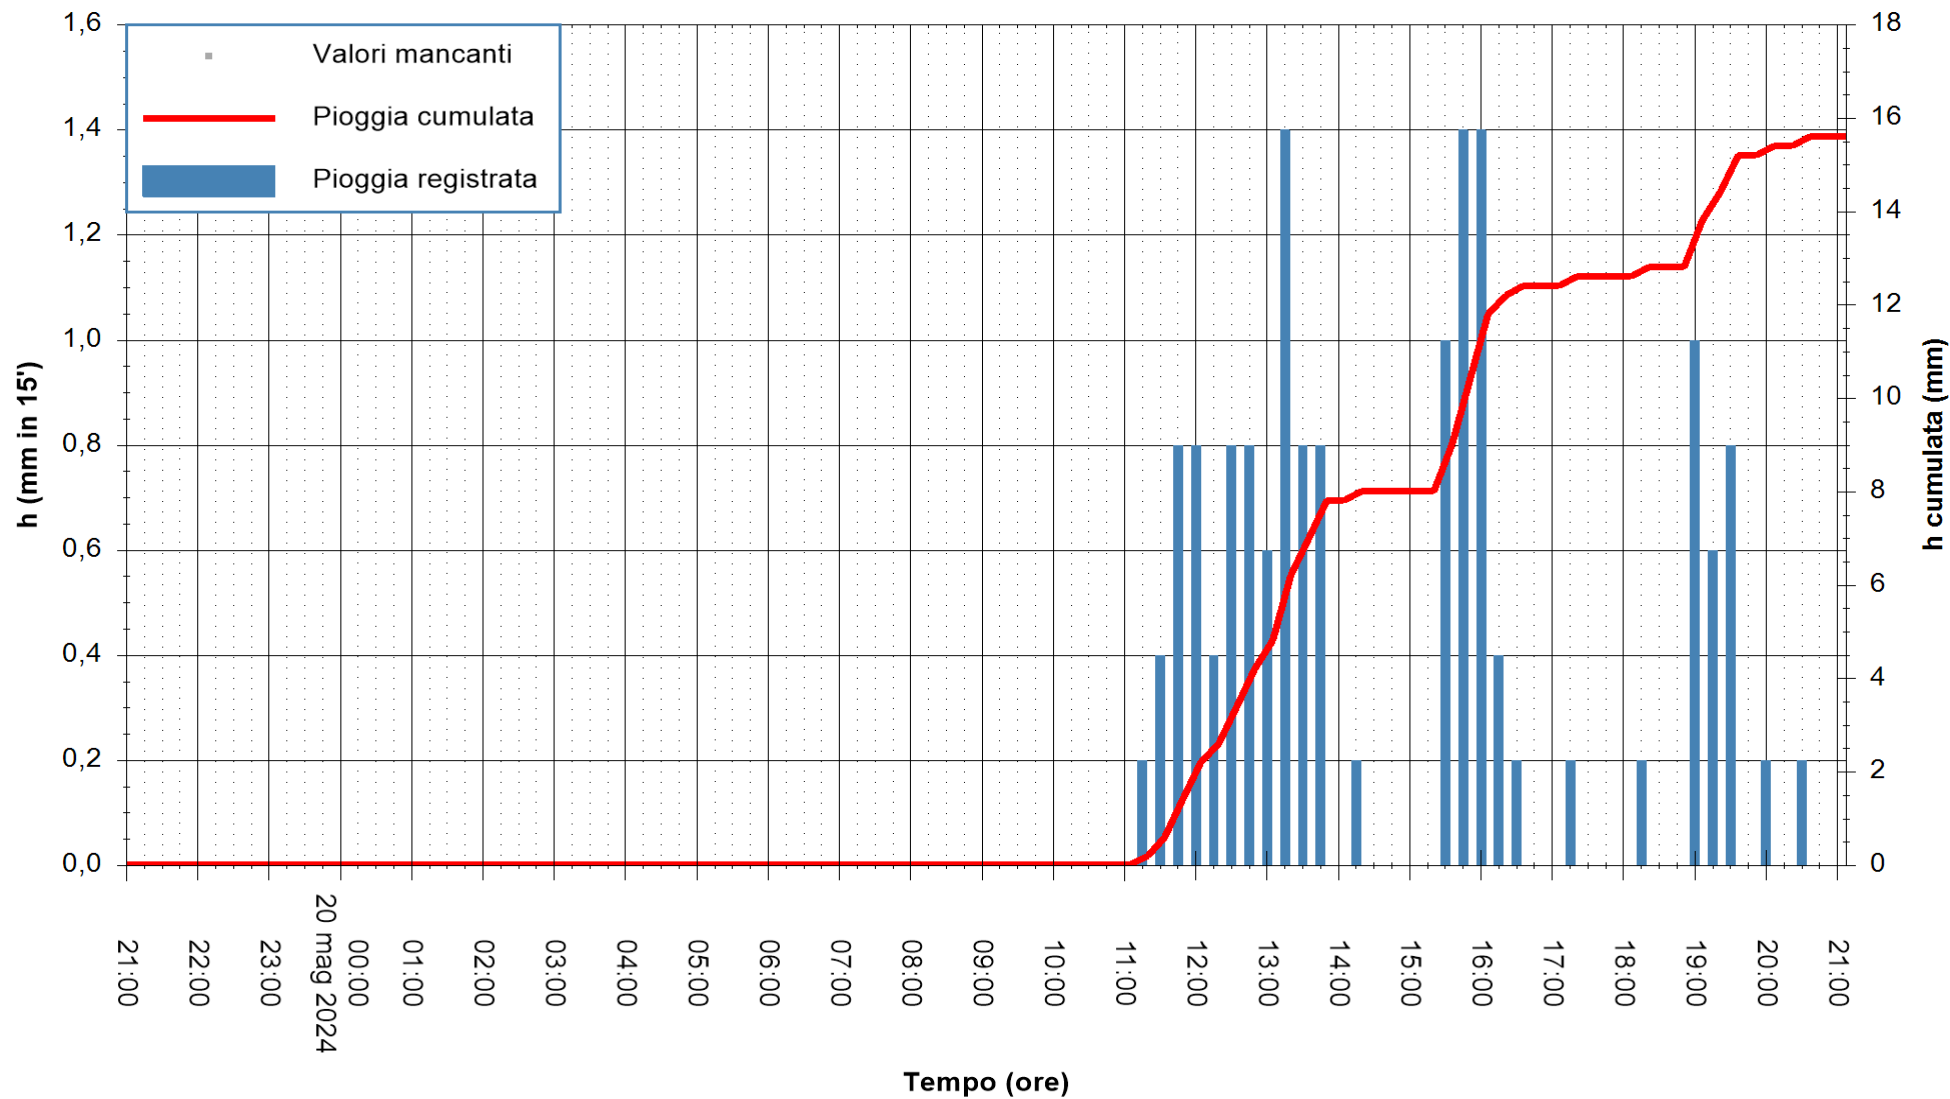

ARPAS  
F.to il Dirigente Responsabile  
Ing. Roberto Pinna Nossai

REGIONE AUTONOMA DE SARDIGNA  
REGIONE AUTONOMA DELLA SARDEGNA

Stazione pluviometrica Oristano  
Area TORRE GRANDE  
Pioggia registrata nelle ultime 24 ore  
Estrazione dati delle ore 21:59 del 20/05/2024  
Ultimo dato disponibile: 20/05/2024 alle 21:30

ARPAS  
F.to il Dirigente Responsabile  
Ing. Roberto Pinna Nossai

REGIONE AUTONOMA DE SARDIGNA  
REGIONE AUTONOMA DELLA SARDEGNA

Stazione pluviometrica Lula  
Area PIZZONCHI  
Pioggia registrata nelle ultime 24 ore  
Estrazione dati delle ore 21:59 del 20/05/2024  
Ultimo dato disponibile: 20/05/2024 alle 21:36