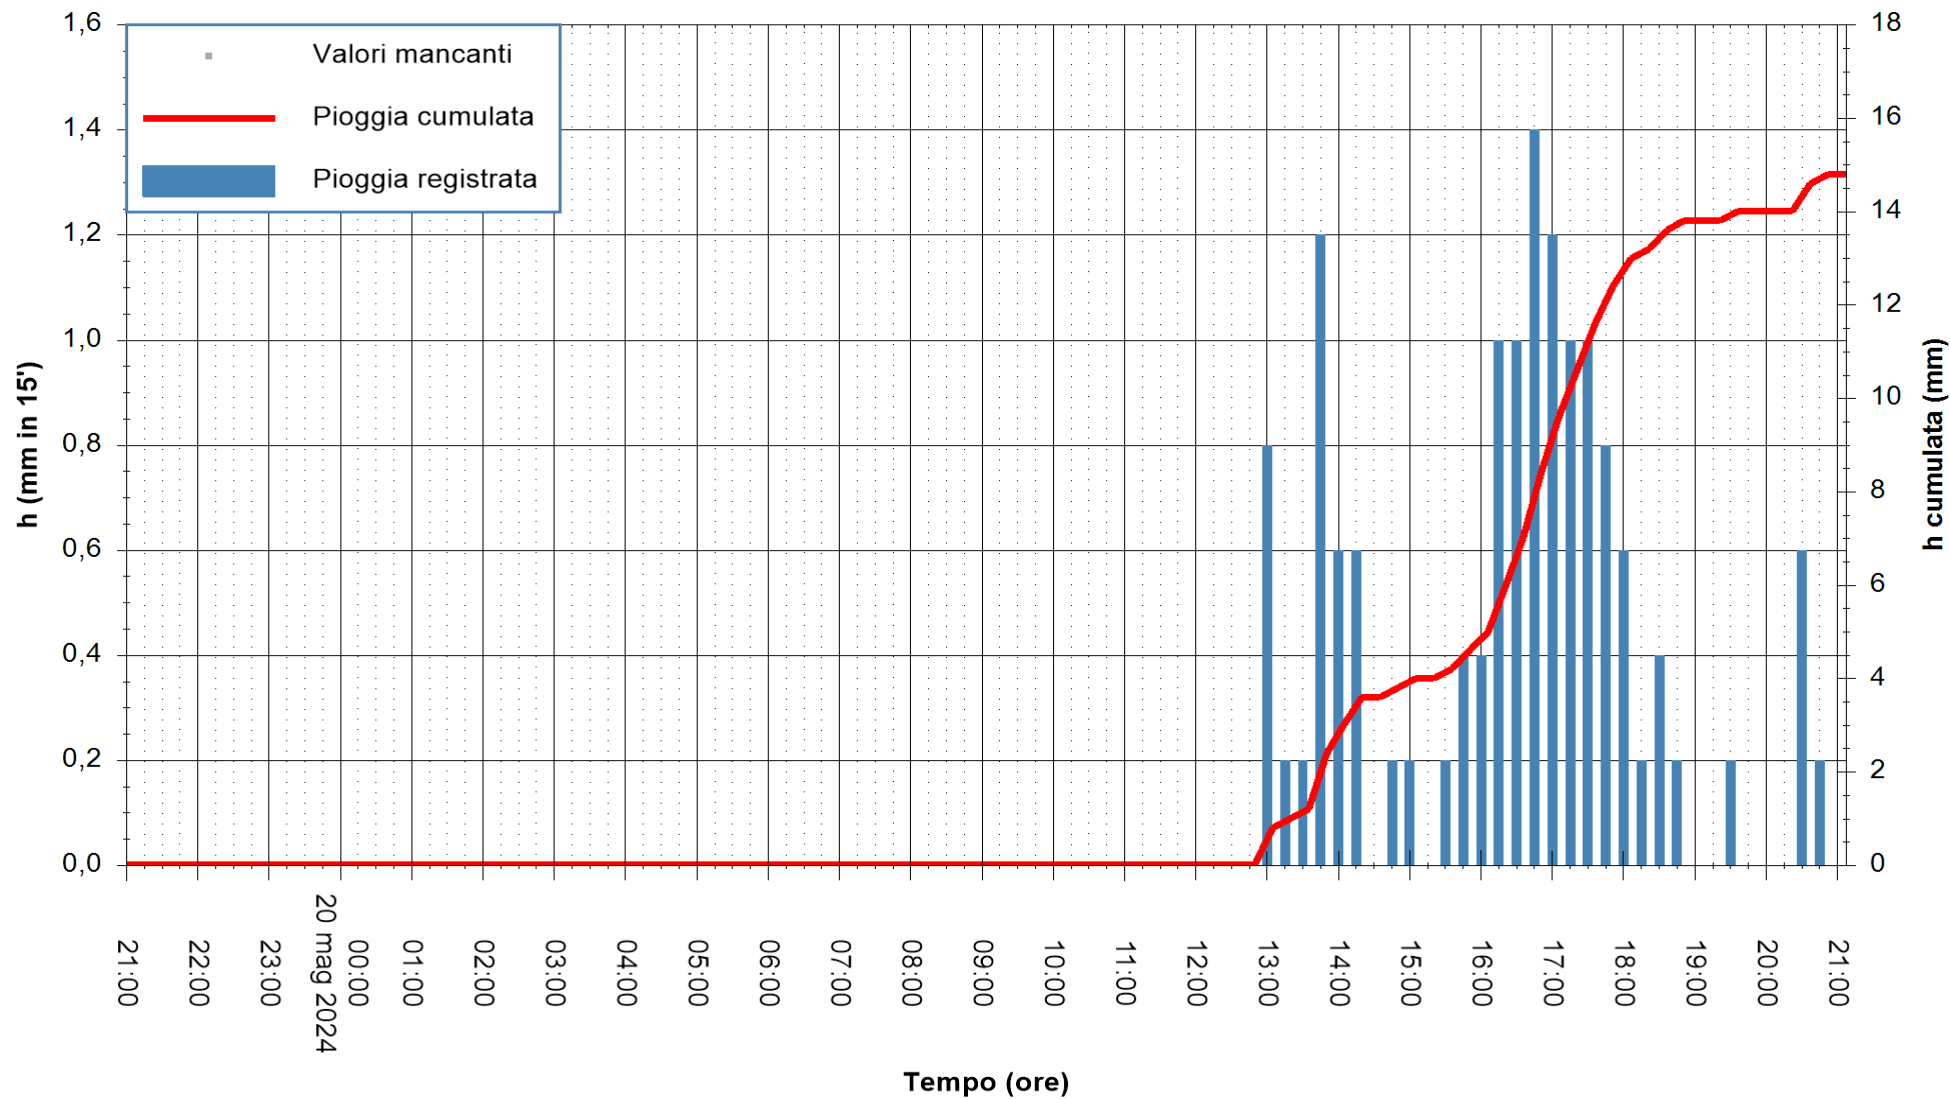

Stazione pluviometrica Oschiri  
Area PISCHINAS  
Pioggia registrata nelle ultime 24 ore  
Estrazione dati delle ore 21:59 del 20/05/2024  
Ultimo dato disponibile: 20/05/2024 alle 21:30

ARPAS  
F.to il Dirigente Responsabile  
Ing. Roberto Pinna Nossai

REGIONE AUTONOMA DE SARDIGNA  
REGIONE AUTONOMA DELLA SARDEGNA

Stazione pluviometrica Tempio  
Area CUSSEDDU  
Pioggia registrata nelle ultime 24 ore  
Estrazione dati delle ore 21:59 del 20/05/2024  
Ultimo dato disponibile: 20/05/2024 alle 21:30