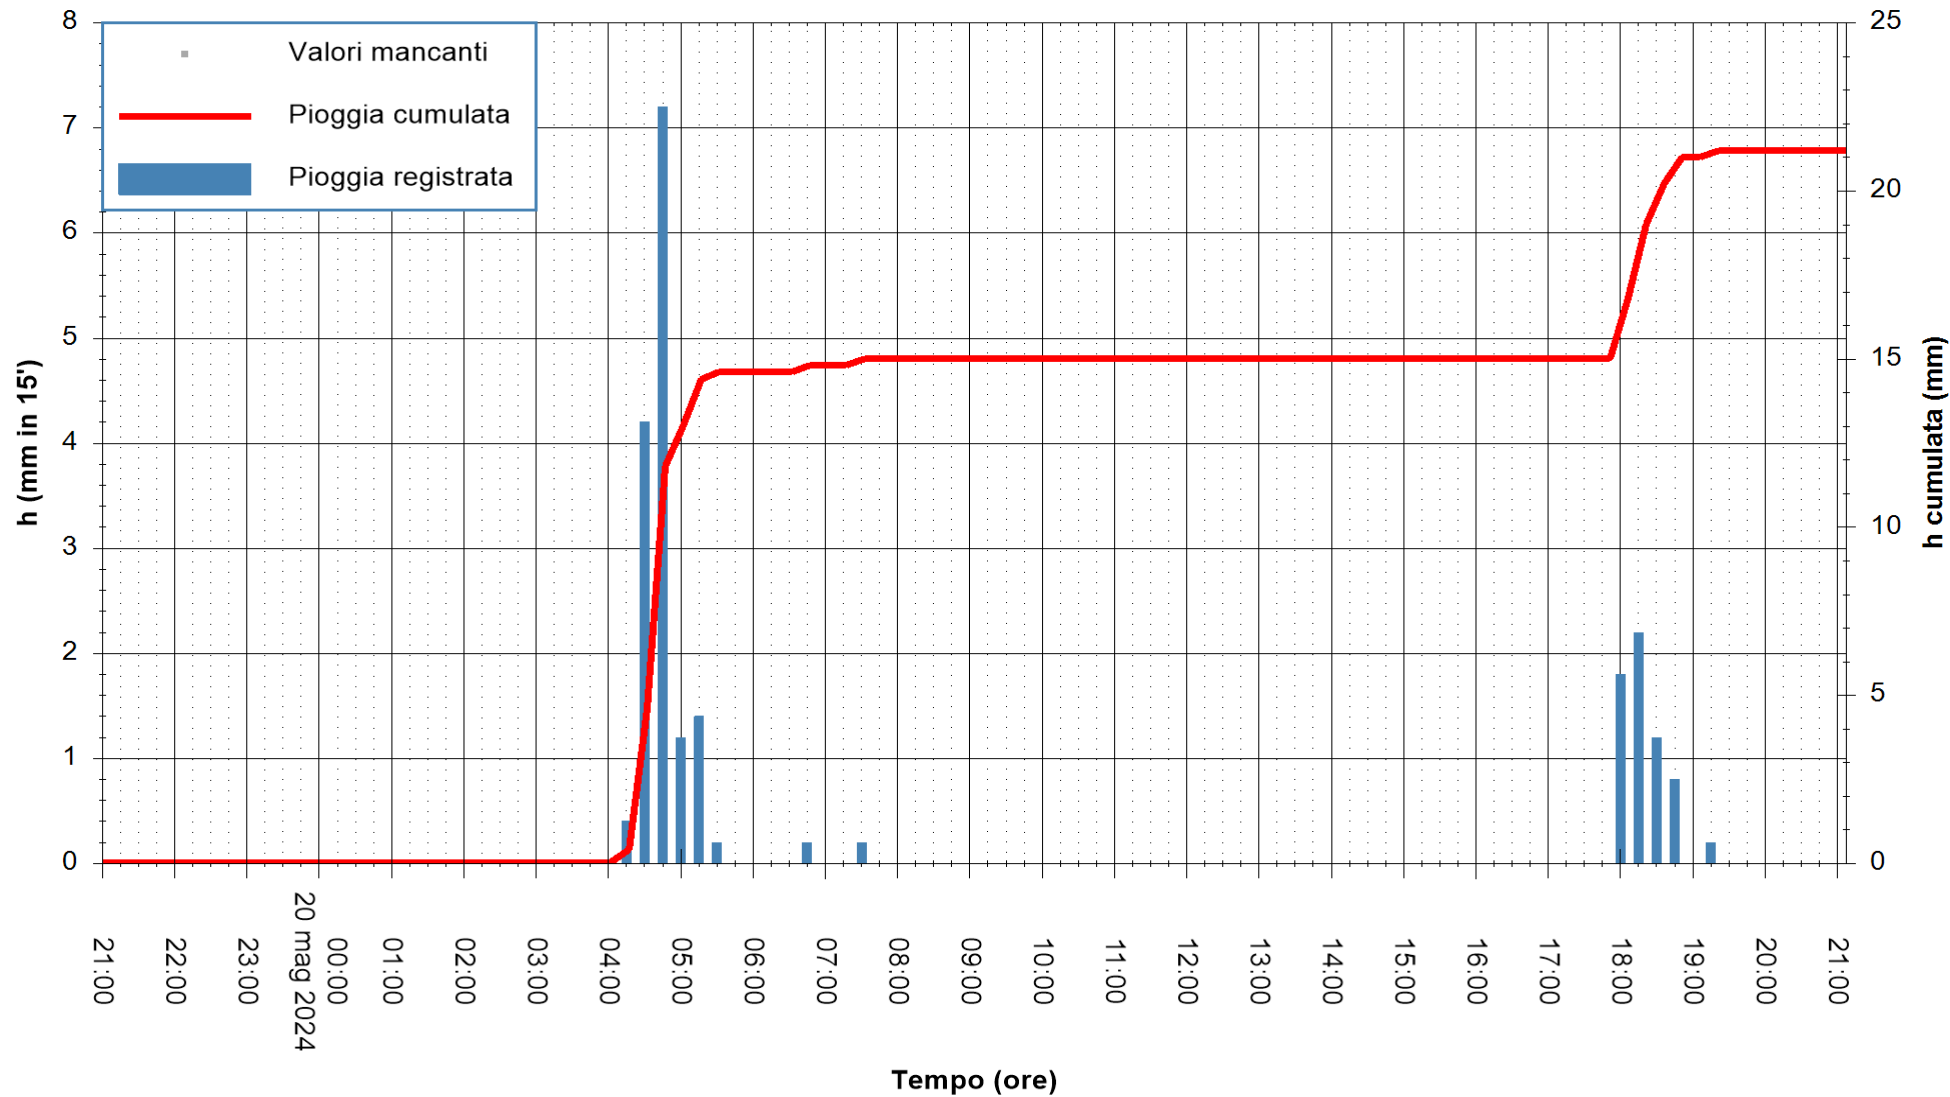

ARPAS  
F.to il Dirigente Responsabile  
Ing. Roberto Pinna Nossai

REGIONE AUTONOMA DE SARDIGNA  
REGIONE AUTONOMA DELLA SARDEGNA

Stazione pluviometrica Aglientu  
Area AGLIENTU  
Pioggia registrata nelle ultime 24 ore  
Estrazione dati delle ore 21:59 del 20/05/2024  
Ultimo dato disponibile: 20/05/2024 alle 21:30

ARPAS  
F.to il Dirigente Responsabile  
Ing. Roberto Pinna Nossai

REGIONE AUTONOMA DE SARDIGNA  
REGIONE AUTONOMA DELLA SARDEGNA

Stazione pluviometrica Flumentepido  
Area FLUMETEPIDO  
Pioggia registrata nelle ultime 24 ore  
Estrazione dati delle ore 21:59 del 20/05/2024  
Ultimo dato disponibile: 20/05/2024 alle 21:30