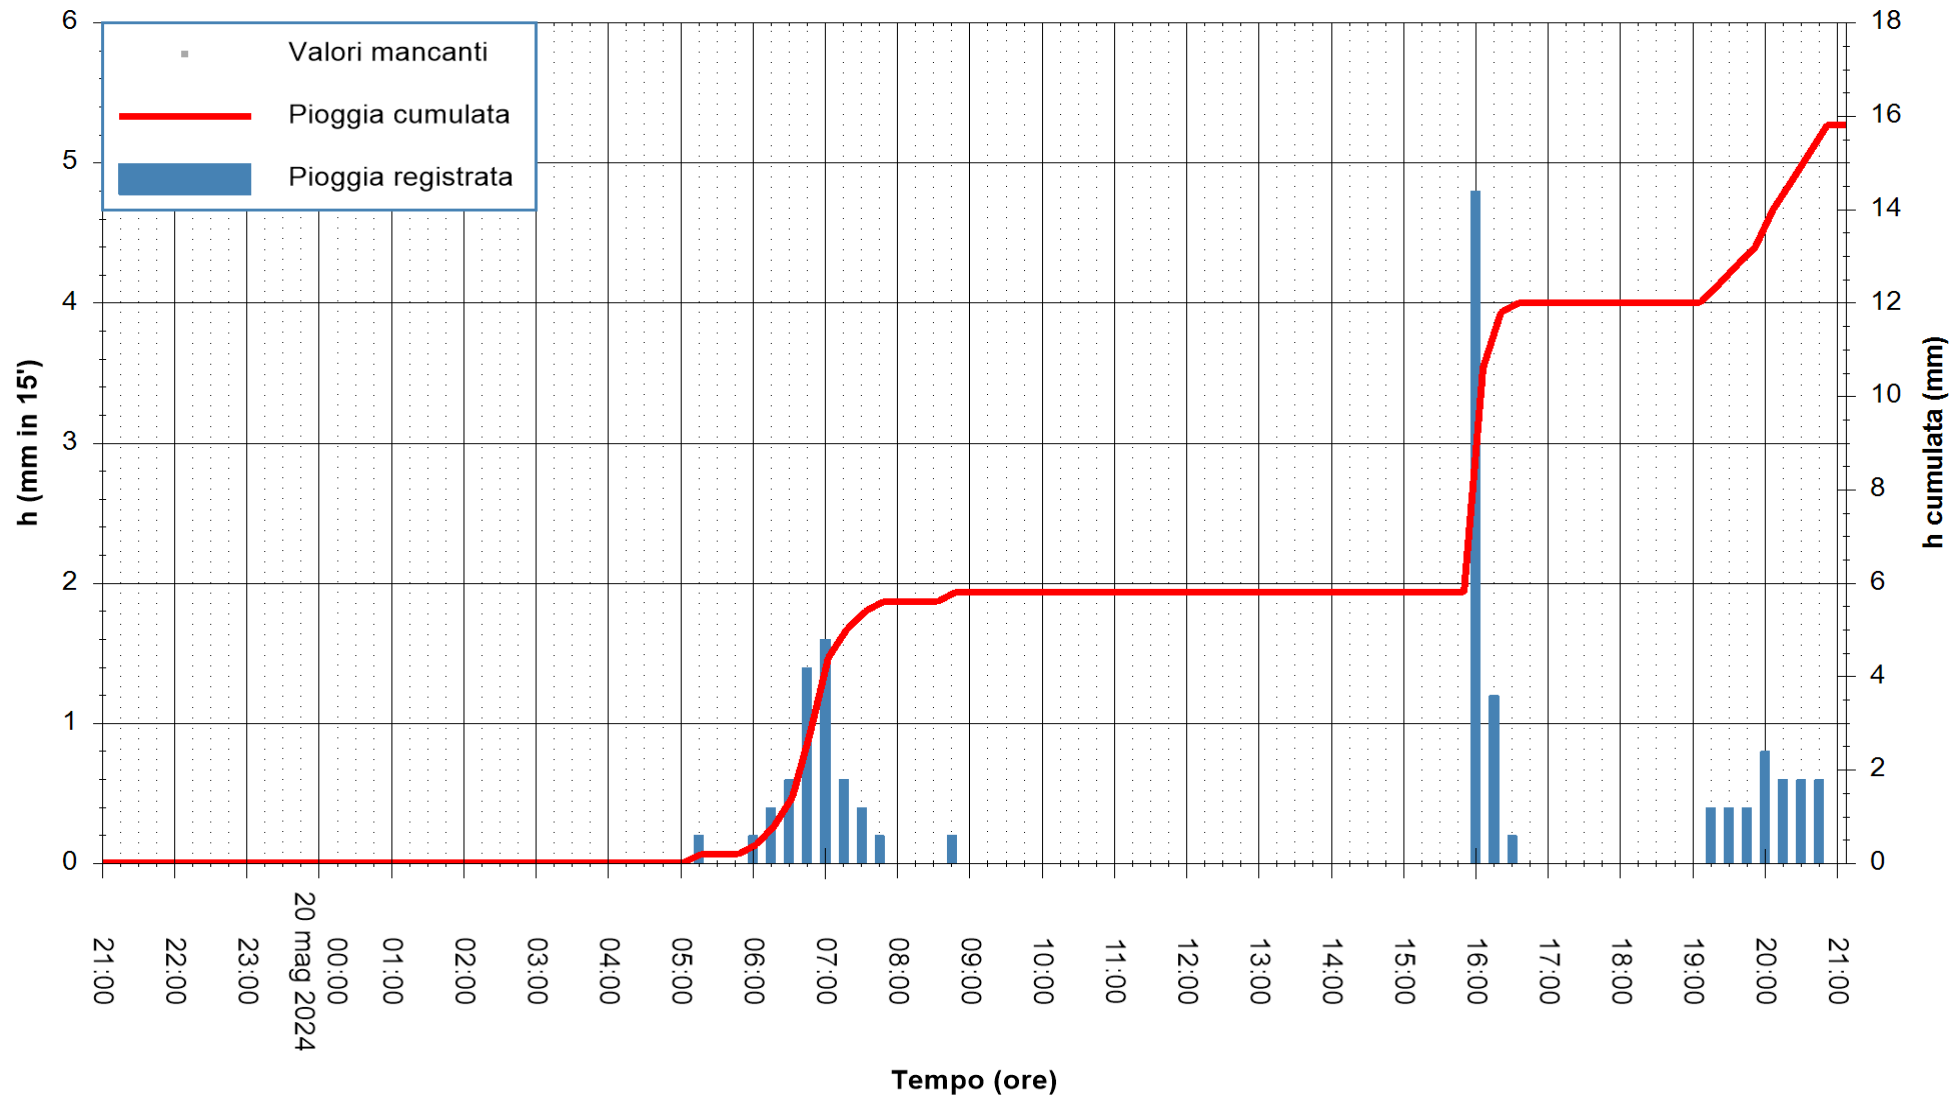

Stazione pluviometrica Oschiri  
Area PISCHINAS  
Pioggia registrata nelle ultime 24 ore  
Estrazione dati delle ore 21:59 del 20/05/2024  
Ultimo dato disponibile: 20/05/2024 alle 21:30

ARPAS  
F.to il Dirigente Responsabile  
Ing. Roberto Pinna Nossai

REGIONE AUTONOMA DE SARDIGNA  
REGIONE AUTONOMA DELLA SARDEGNA

Stazione pluviometrica Tempio  
Area CUSSEDDU  
Pioggia registrata nelle ultime 24 ore  
Estrazione dati delle ore 21:59 del 20/05/2024  
Ultimo dato disponibile: 20/05/2024 alle 21:30

ARPAS  
F.to il Dirigente Responsabile  
Ing. Roberto Pinna Nossai

REGIONE AUTÒNOMA DE SARDIGNA  
REGIONE AUTONOMA DELLA SARDEGNA

Stazione pluviometrica Pianu  
Area PIANU 15  
Pioggia registrata nelle ultime 24 ore  
Estrazione dati delle ore 21:59 del 20/05/2024  
Ultimo dato disponibile: 20/05/2024 alle 21:30