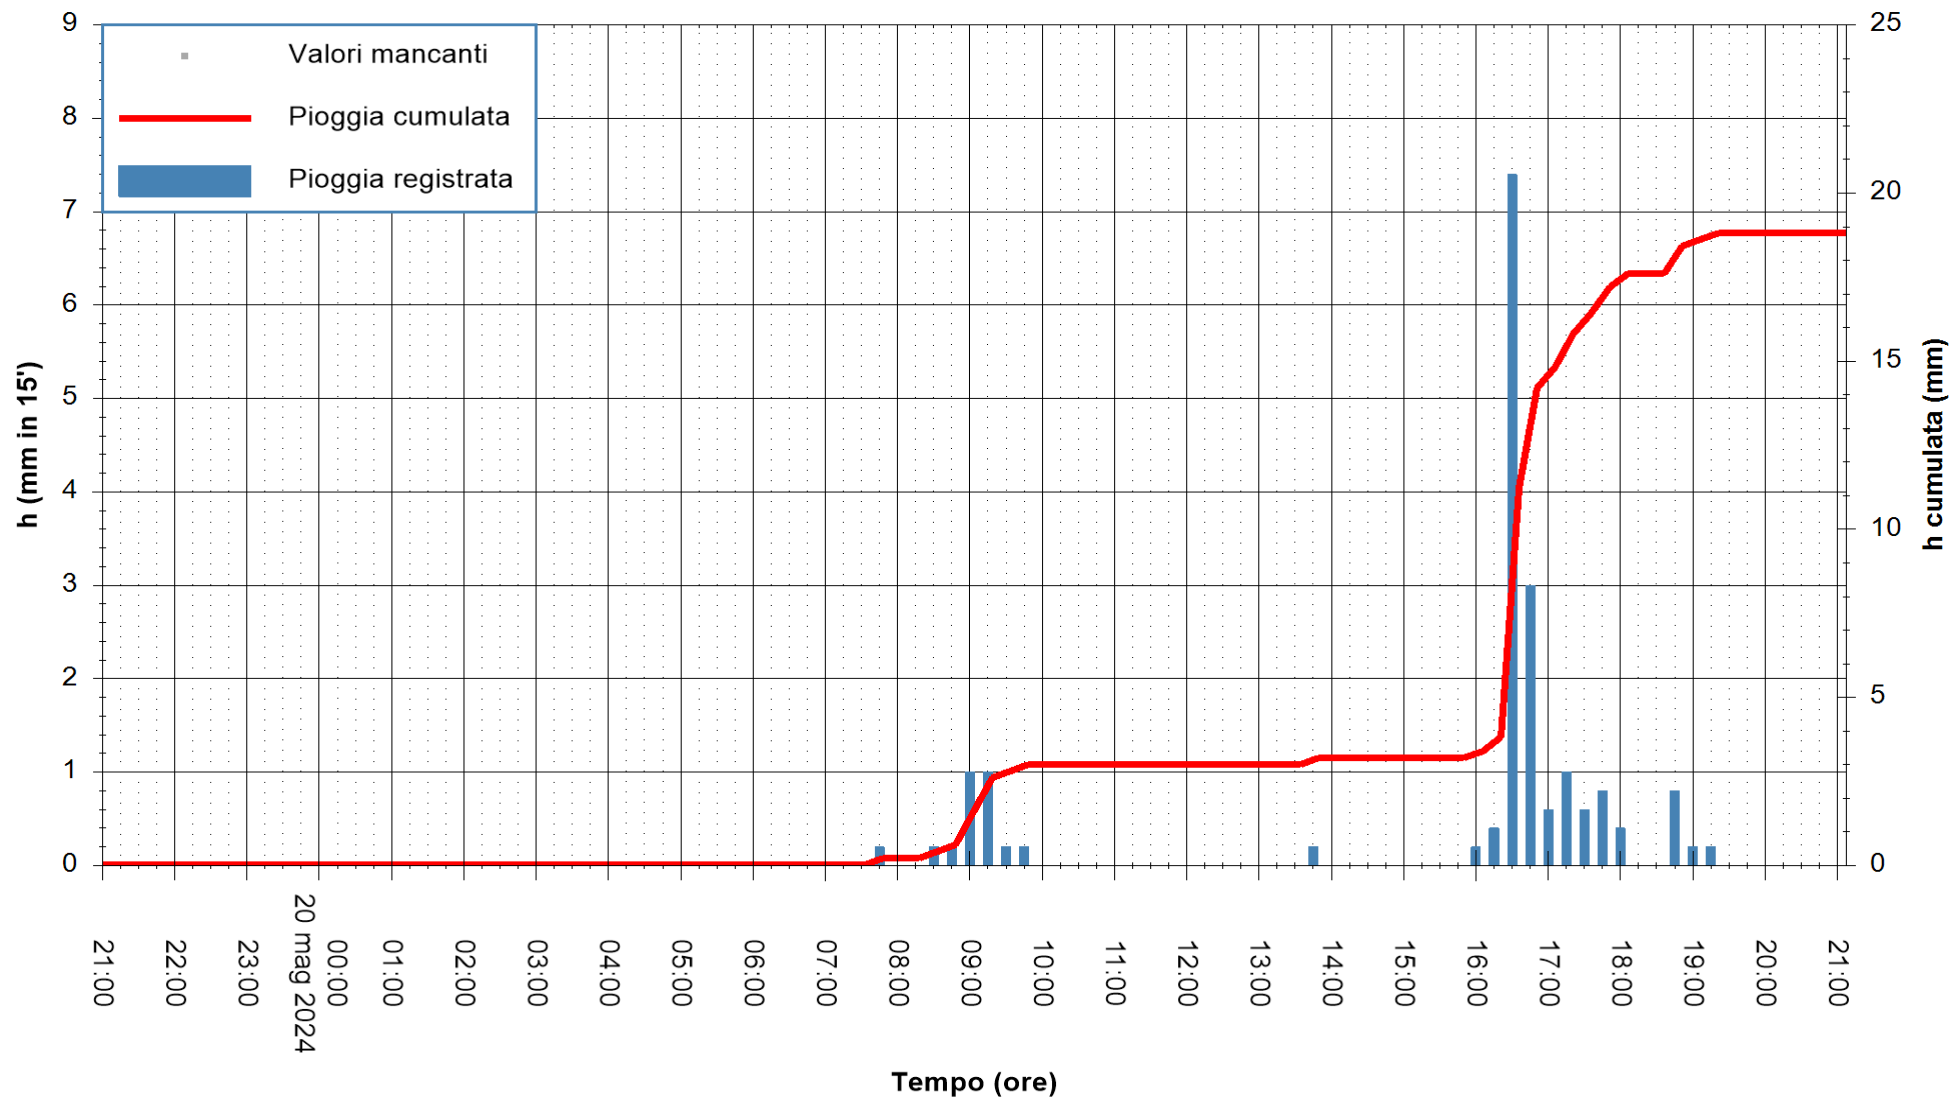

ARPAS  
F.to il Dirigente Responsabile  
Ing. Roberto Pinna Nossai

REGIONE AUTONOMA DE SARDIGNA  
REGIONE AUTONOMA DELLA SARDEGNA

Stazione pluviometrica Oristano  
Area TORRE GRANDE  
Pioggia registrata nelle ultime 24 ore  
Estrazione dati delle ore 21:59 del 20/05/2024  
Ultimo dato disponibile: 20/05/2024 alle 21:30

ARPAS  
F.to il Dirigente Responsabile  
Ing. Roberto Pinna Nossai

REGIONE AUTONOMA DE SARDIGNA  
REGIONE AUTONOMA DELLA SARDEGNA

Stazione pluviometrica Lula  
Area PIZZONCHI  
Pioggia registrata nelle ultime 24 ore  
Estrazione dati delle ore 21:59 del 20/05/2024  
Ultimo dato disponibile: 20/05/2024 alle 21:36