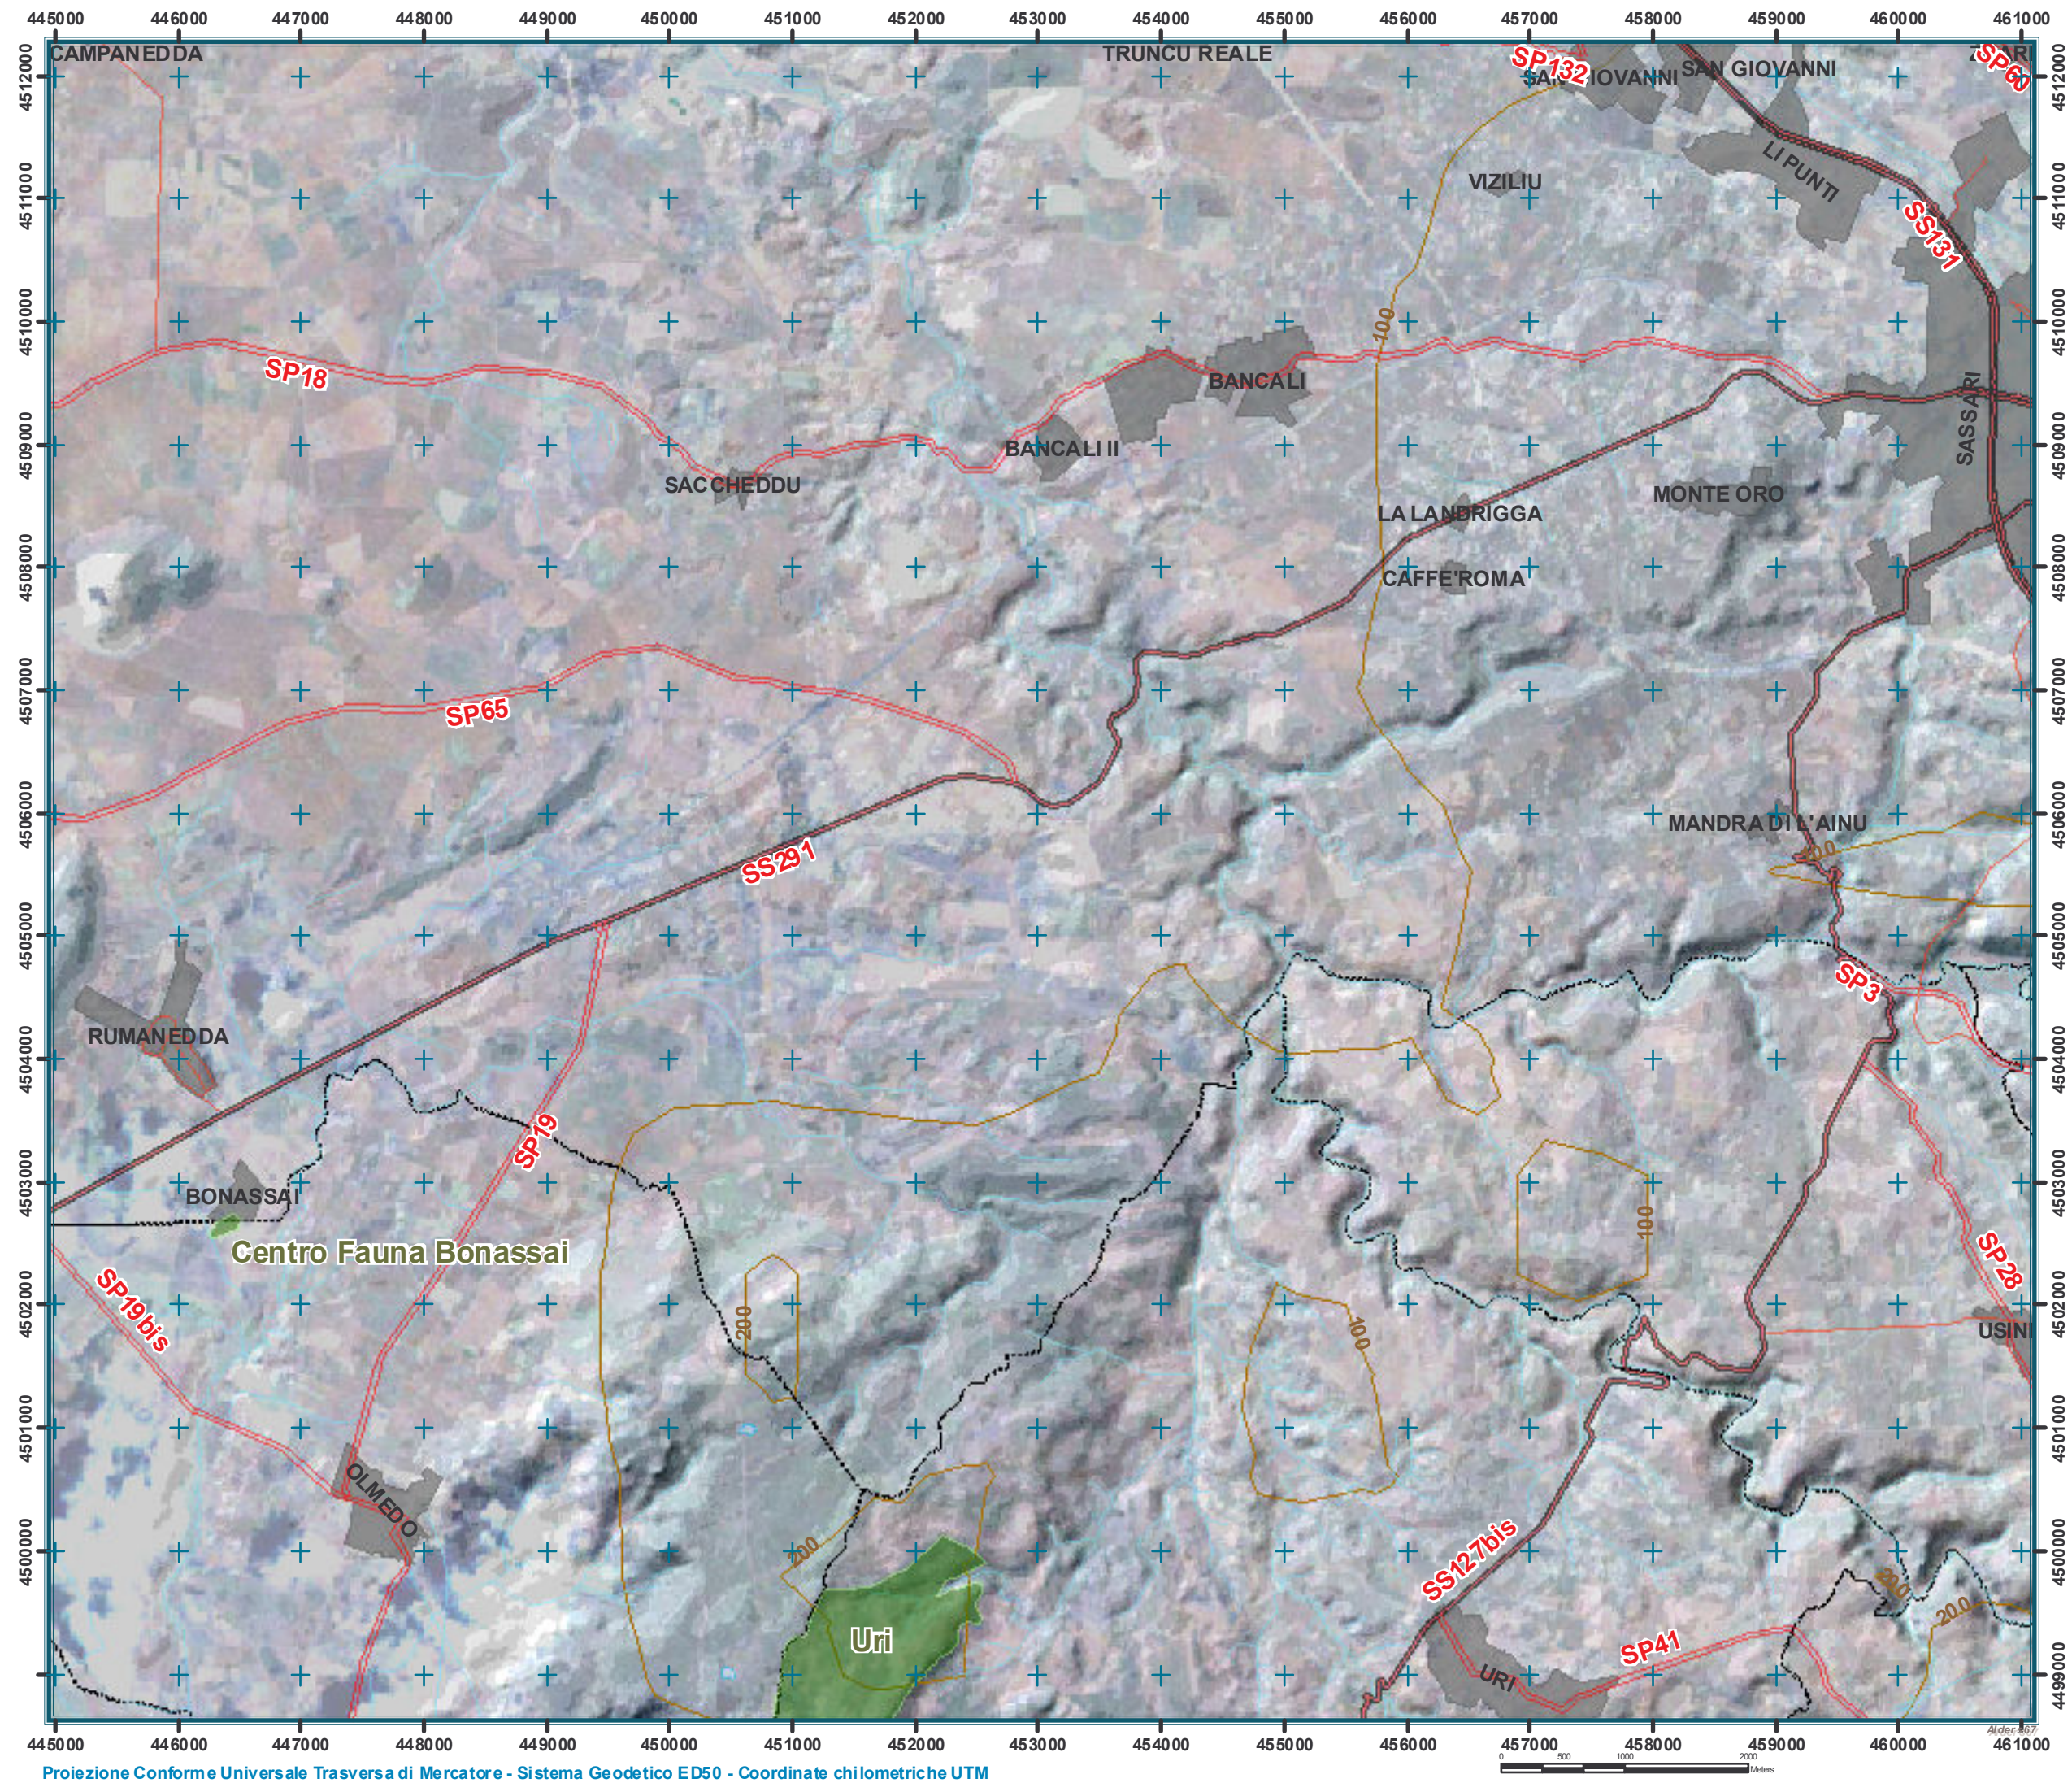

REGIONE AUTONOMA DELLA SARDEGNA

ENTE FORESTE DELLA SARDEGNA
DIREZIONE GENERALE
SERVIZIO TECNICO E DELLA PREVENZIONE
Ufficio Pedologico - Cartografico - GIS

Centro di recupero
e
allevamento Fauna Bonassai

Proiezione Conforme Universale Trasversa di Mercatore - Sistema Geodetico ED50 - Coordinate chilometriche UTM